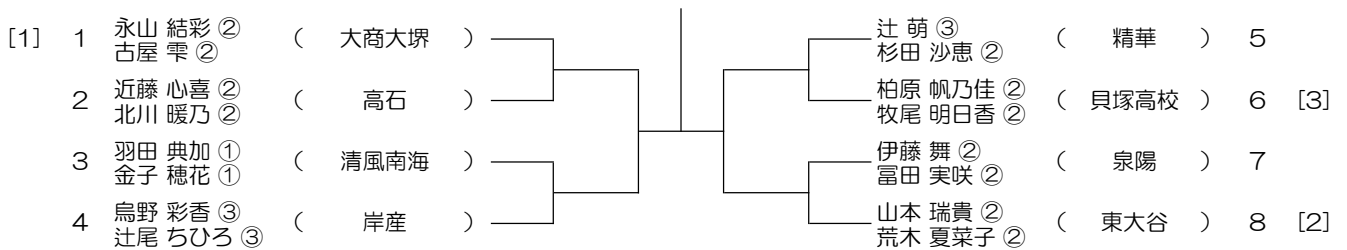

第16回 第4学区テニス大会 ダブルスの部

男子本戦

2022.6.26 蜻蛉池公園
参加19校 69組

DAおよびシード順

- 1 河野 颯大③ (精華)
- 2 上島 太陽① (清風南海)
- 3 川平 天慈② (羽衣)
- 4 池田 海之助③ (大体大浪商)
- 5 佐伯 大輝③ (大体大浪商)
- 6 池田 陸② (東大谷)

優勝	()
準優勝	()
第3位	()
第3位	()

女子本戦

2022.6.26 蜻蛉池公園
参加14校 33組

DAおよびシード順

- 1 永山 結彩② (大商大堺)
- 2 山本 瑞貴② (東大谷)
- 3 柏原 帆乃佳② (貝塚高校)

優勝	()
準優勝	()
第3位	()
第3位	()