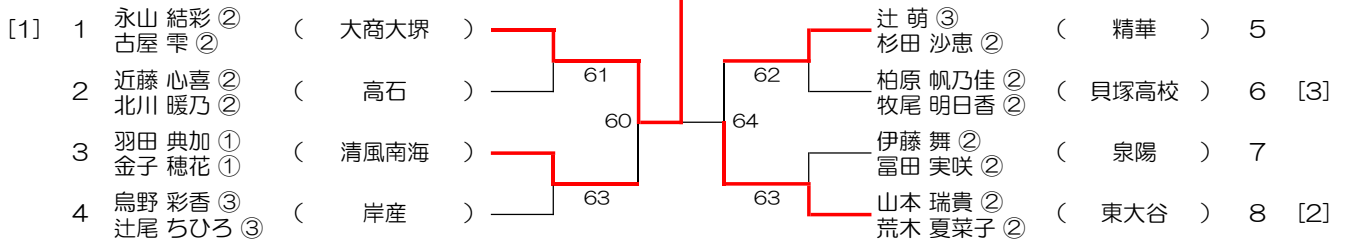

第16回 第4学区テニス大会 ダブルスの部

男子本戦

2022.6.26 蜻蛉池公園
参加19校 69組

池田 陸^②
品川 比呂^②
(東大谷)
62

DAおよびシード順

- 河野 颯大^③ (精華)
- 上島 太陽^① (清風南海)
- 川平 天慈^② (羽衣)
- 池田 海之助^③ (大体大浪商)
- 佐伯 大輝^③ (大体大浪商)
- 池田 陸^② (東大谷)

優勝	池田 陸 ^② 品川 比呂 ^② (東大谷)
準優勝	川平 天慈 ^② 今木 啓吾 ^② (羽衣)
第3位	河野 颯大 ^③ 梅村 凜 ^③ (精華)
第3位	山本 剛希 ^③ 河内 俊介 ^③ (岸産)

女子本戦

2022.6.26 蜻蛉池公園
参加14校 33組

永山 結彩^②
古屋 雫^②
(大商大堺)
60

DAおよびシード順

- 永山 結彩^② (大商大堺)
- 山本 瑞貴^② (東大谷)
- 柏原 帆乃佳^② (貝塚高校)

優勝	永山 結彩 ^② 古屋 雫 ^② (大商大堺)
準優勝	山本 瑞貴 ^② 荒木 夏菜子 ^② (東大谷)
第3位	羽田 典加 ^① 金子 穂花 ^① (清風南海)
第3位	辻 萌 ^③ 杉田 沙恵 ^② (精華)