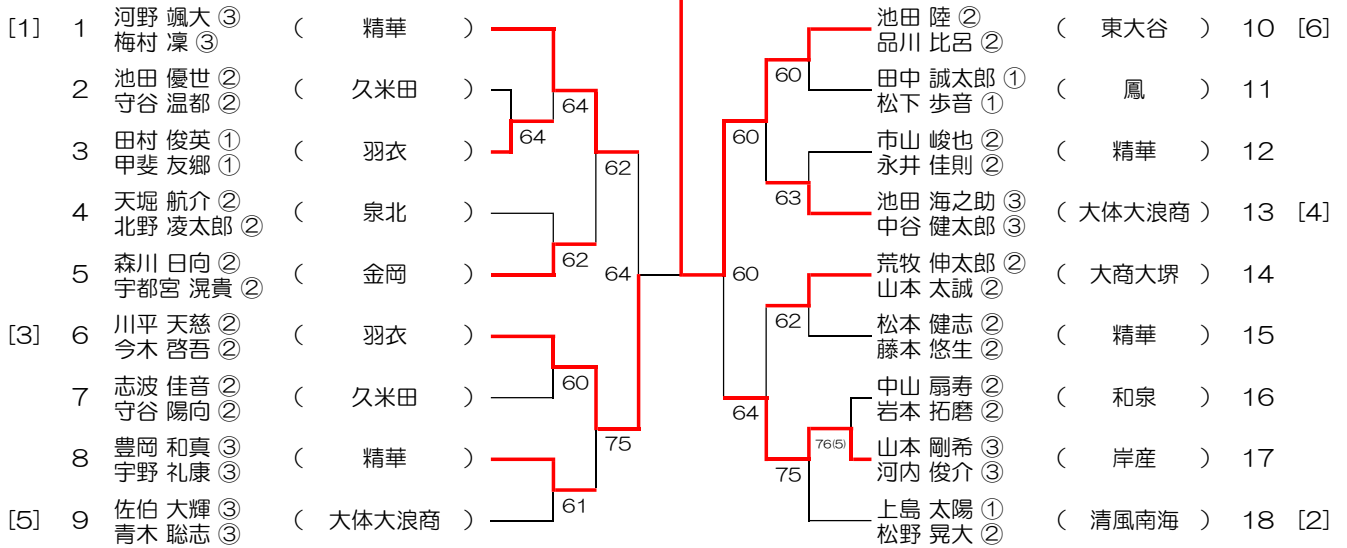

第16回 第4学区テニス大会 ダブルスの部

男子本戦

2022.6.26 蜻蛉池公園
参加19校 69組

池田 陸^②
品川 比呂^②
(東大谷)
62

DAおよびシード順

- 河野 颯大^③ (精華)
- 上島 太陽^① (清風南海)
- 川平 天慈^② (羽衣)
- 池田 海之助^③ (大体大浪商)
- 佐伯 大輝^③ (大体大浪商)
- 池田 陸^② (東大谷)

優勝	池田 陸 ^② 品川 比呂 ^② (東大谷)
準優勝	川平 天慈 ^② 今木 啓吾 ^② (羽衣)
第3位	河野 颯大 ^③ 梅村 凜 ^③ (精華)
第3位	山本 剛希 ^③ 河内 俊介 ^③ (岸産)

女子本戦

2022.6.26 蜻蛉池公園
参加14校 33組

永山 結彩^②
古屋 雫^②
(大商大堺)
60

DAおよびシード順

- 永山 結彩^② (大商大堺)
- 山本 瑞貴^② (東大谷)
- 柏原 帆乃佳^② (貝塚高校)

優勝	永山 結彩 ^② 古屋 雫 ^② (大商大堺)
準優勝	山本 瑞貴 ^② 荒木 夏菜子 ^② (東大谷)
第3位	羽田 典加 ^① 金子 穂花 ^① (清風南海)
第3位	辻 萌 ^③ 杉田 沙恵 ^② (精華)