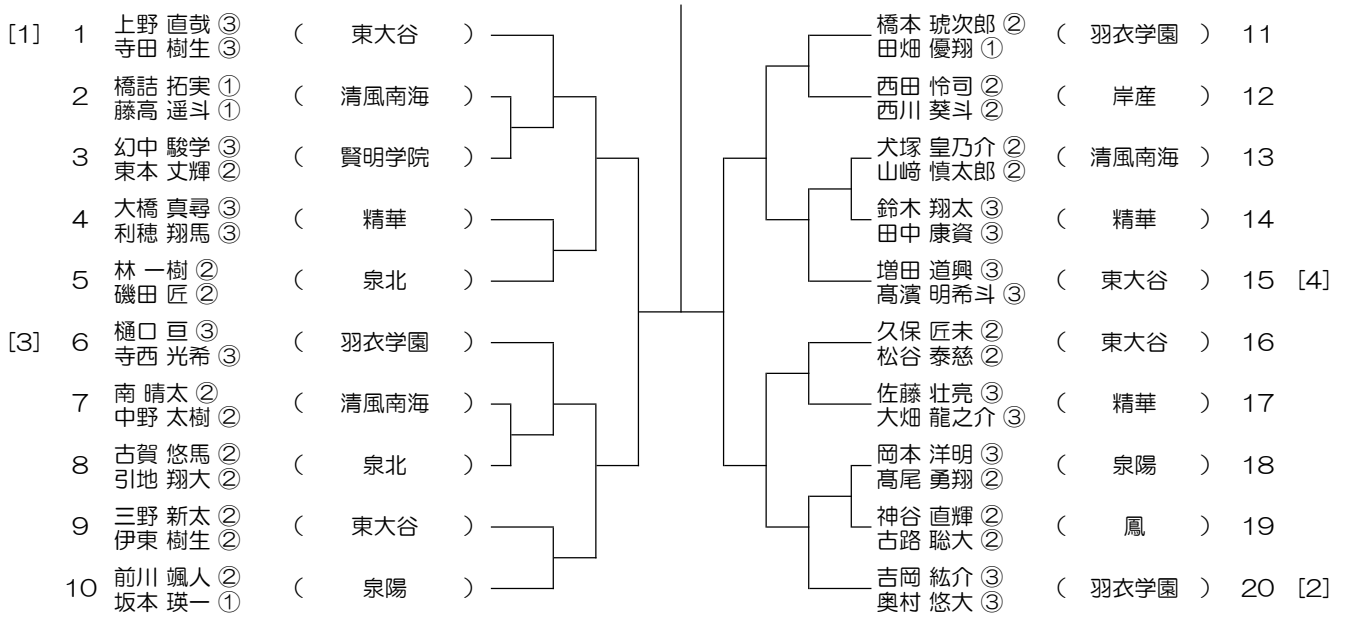

第20回 第4学区テニス大会 ダブルスの部

男子本戦

R8.6.14 蜻蛉池公園
参加19校 82組

DAおよびシード順

- 1 上野 直哉③ (東大谷)
- 寺田 樹生③
- 2 吉岡 紘介③ (羽衣学園)
- 奥村 悠大③
- 3 樋口 巨③ (羽衣学園)
- 寺西 光希③
- 4 増田 道興③ (東大谷)
- 高濱 明希斗③

優勝	()
準優勝	()
第3位	()
第3位	()

女子本戦

R8.6.14 蜻蛉池公園
参加12校 44組

DAおよびシード順

- 1T 香西 杏奈② (東大谷)
- 阿佐伊 佳菜③
- 1T 菊池 愛里③ (帝塚山泉ヶ丘)
- 奥田 和咲③
- 3T 田中 美羽② (和泉)
- 川崎 柚②
- 3T 小山 玲奈② (和泉)
- 中村 結寿②

優勝	()
準優勝	()
第3位	()
第3位	()