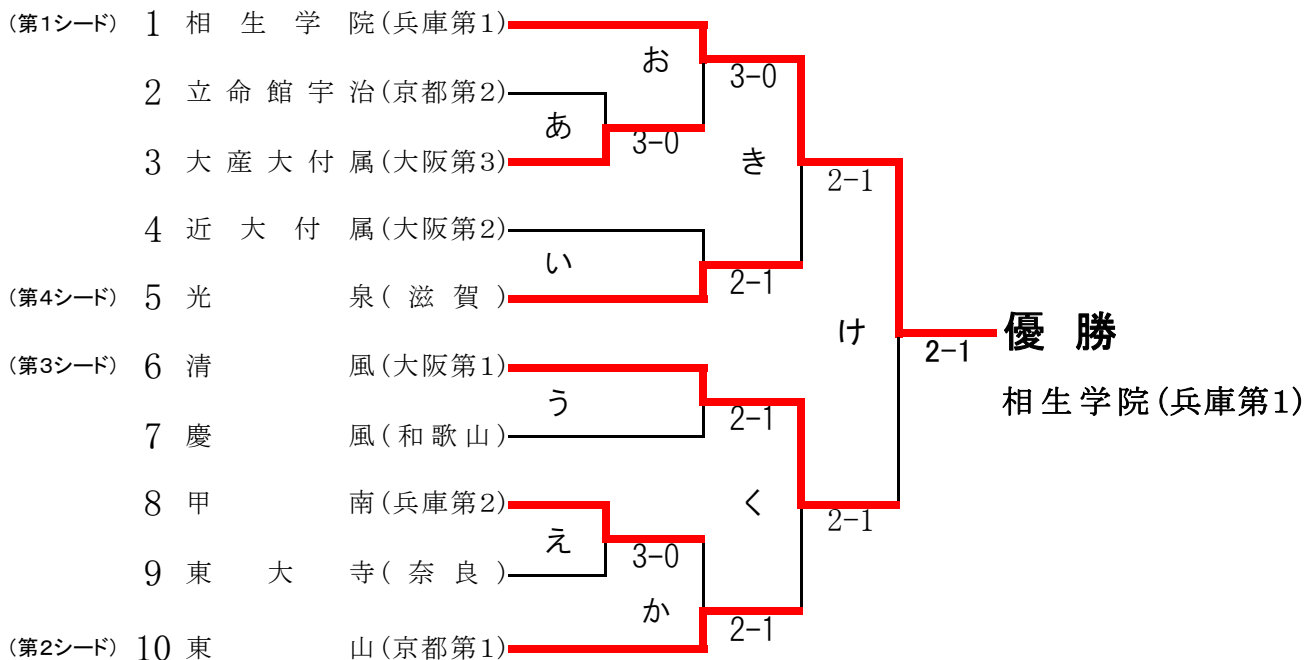

近畿私学男子団体トーナメント

平成23年12月13日
滋賀県立長浜ドーム

<本トーナメント10校>