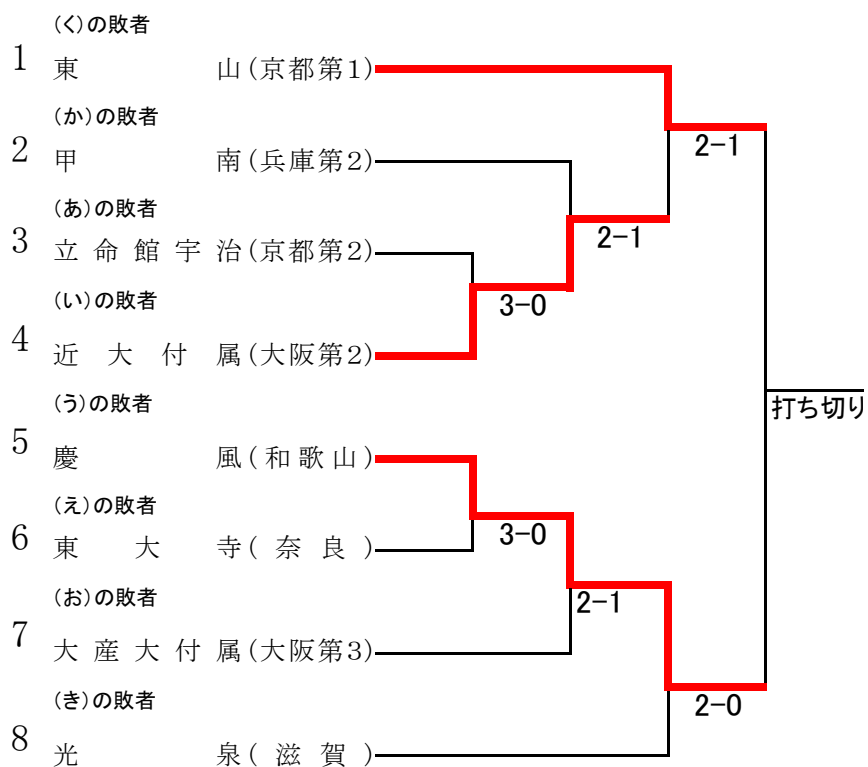

<コンソレーション>