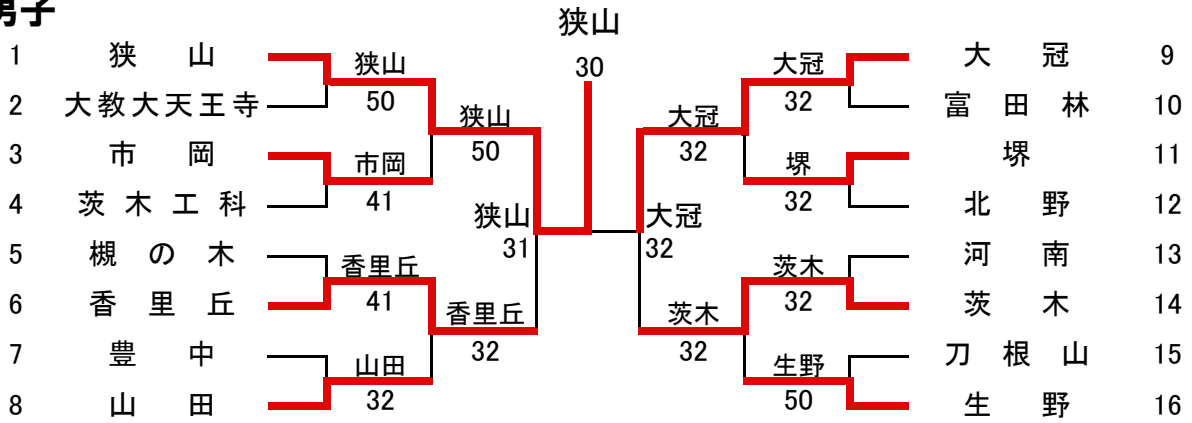

第19回 大阪公立高校対抗テニス大会(石山杯)

<日程・会場>

代表者連絡会議	平成23年7月21日 ホテルアウリーナ大阪
予選	平成23年7月31日～8月1日 各学校テニスコート
本戦ドロー抽選会	平成23年4月19日 ホテルアウリーナ大阪
本戦	1回戦 平成23年10月1日～29日 各学校テニスコート
	QF以降 平成23年10月30日 蜻蛉池公園テニス村

<参加総数>

男子	93校
女子	78校

大阪公立高校対抗テニス大会実行委員会

第19回 大阪公立高校対抗テニス大会(石山杯) 本戦

男子

シード 1. 狭山 2. 生野 3. 北野 4. 槻の木

第2代表決定戦

本戦結果	
優勝	狭山
準優勝	大冠
第3位	香里丘 茨木

近畿公立出場校	
第1代表	狭山
第2代表	香里丘

女子

シード 1. 北野 2. 池田 2. 西 4. 摂津