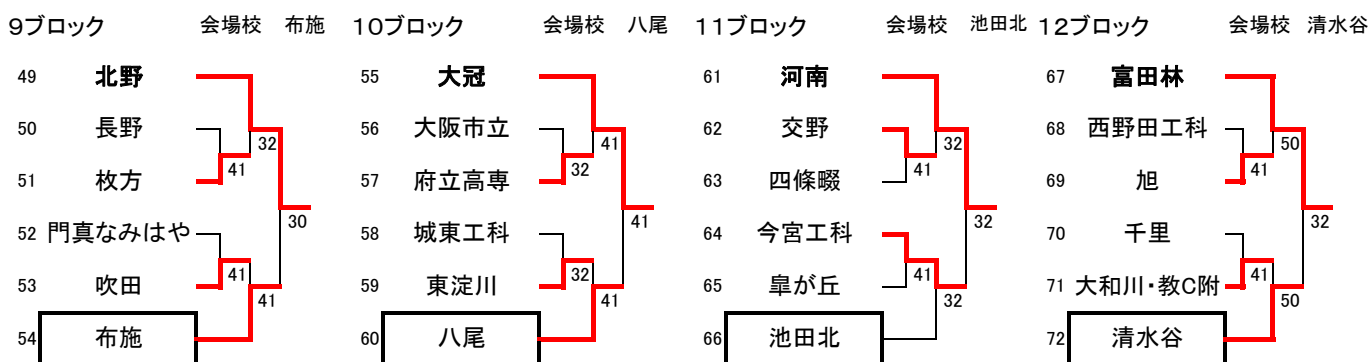

本戦結果

優勝	大阪府立北野高等学校
準優勝	大阪市立西高等学校
第3位	大阪府立池田高等学校 大阪府立撰津高等学校

近畿公立高等学校対抗テニス大会出場校

第1代表	大阪府立北野高等学校
第2代表	大阪市立西高等学校

第19回 大阪公立高校対抗テニス大会 男子予選

男子(参加校数 93校)

2011.7.31~8.1 各学校テニスコート

シード校は太字