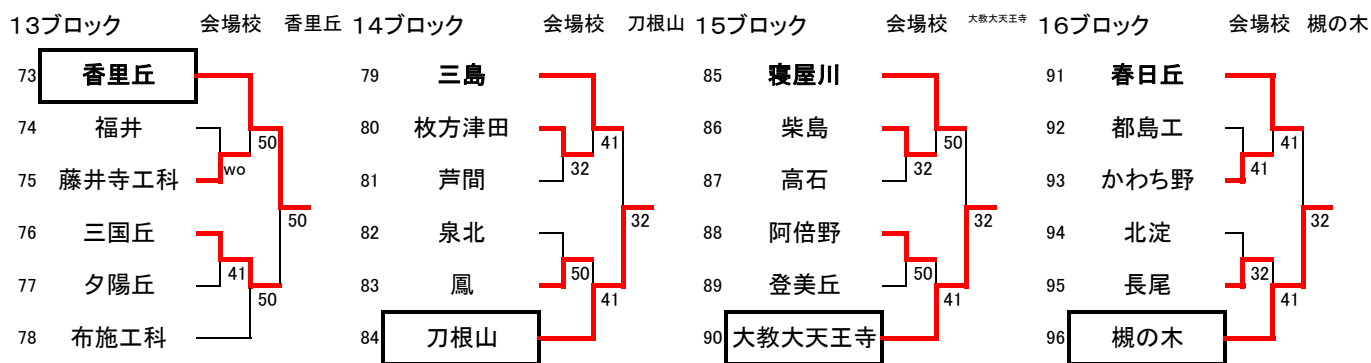

本戦結果

優勝	大阪府立北野高等学校
準優勝	大阪市立西高等学校
第3位	大阪府立池田高等学校 大阪府立撰津高等学校

近畿公立高等学校対抗テニス大会出場校

第1代表	大阪府立北野高等学校
第2代表	大阪市立西高等学校

第19回 大阪公立高校対抗テニス大会 男子予選

男子(参加校数 93校)

2011.7.31~8.1 各学校テニスコート

シード校は太字