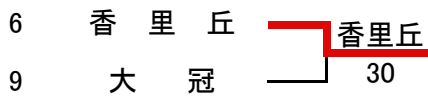

第19回 大阪公立高校対抗テニス大会(石山杯)

<日程・会場>

代表者連絡会議	平成23年7月21日 ホテルアウリーナ大阪
予選	平成23年7月31日～8月1日 各学校テニスコート
本戦ドロー抽選会	平成23年4月19日 ホテルアウリーナ大阪
本戦	1回戦 平成23年10月1日～29日 各学校テニスコート
	QF以降 平成23年10月30日 蜻蛉池公園テニス村

<参加総数>

男子	93校
女子	78校

大阪公立高校対抗テニス大会実行委員会

第19回 大阪公立高校対抗テニス大会(石山杯) 本戦

男子

シード 1. 狭山 2. 生野 3. 北野 4. 槻の木

第2代表決定戦

本戦結果	
優勝	狭山
準優勝	大冠
第3位	香里丘 茨木

近畿公立出場校	
第1代表	狭山
第2代表	香里丘

女子

シード 1. 北野 2. 池田 2. 西 4. 摂津