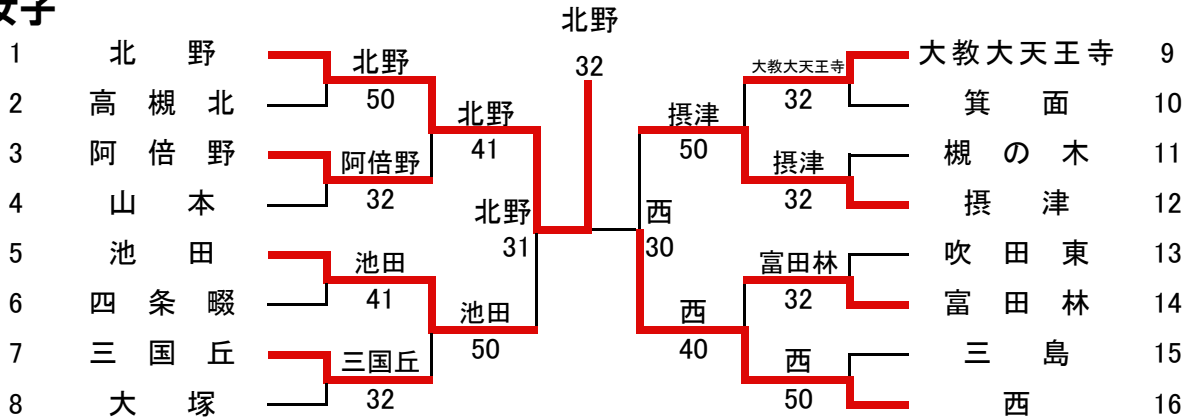

第19回 大阪公立高校対抗テニス大会(石山杯)

<日程・会場>

代表者連絡会議	平成23年7月21日 ホテルアウリーナ大阪
予選	平成23年7月31日～8月1日 各学校テニスコート
本戦ドロー抽選会	平成23年4月19日 ホテルアウリーナ大阪
本戦	1回戦 平成23年10月1日～29日 各学校テニスコート
	QF以降 平成23年10月30日 蜻蛉池公園テニス村

<参加総数>

男子	93校
女子	78校

大阪公立高校対抗テニス大会実行委員会

第19回 大阪公立高校対抗テニス大会(石山杯) 本戦

男子

シード 1. 狭山 2. 生野 3. 北野 4. 槻の木

第2代表決定戦

本戦結果	
優勝	狭山
準優勝	大冠
第3位	香里丘 茨木

近畿公立出場校	
第1代表	狭山
第2代表	香里丘

女子

シード 1. 北野 2. 池田 2. 西 4. 摂津