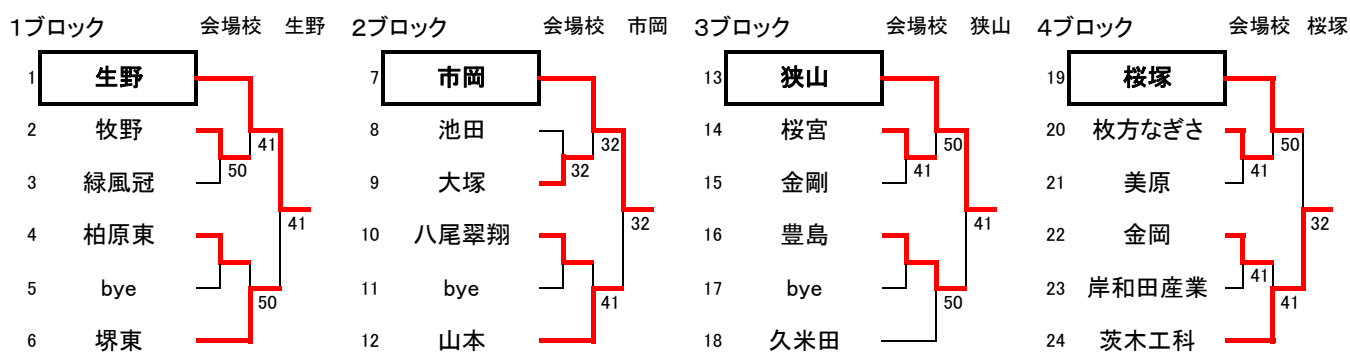

本戦結果

優勝	大阪府立北野高等学校
準優勝	大阪市立西高等学校
第3位	大阪府立池田高等学校 大阪府立撰津高等学校

近畿公立高等学校対抗テニス大会出場校

第1代表	大阪府立北野高等学校
第2代表	大阪市立西高等学校

第19回 大阪公立高校対抗テニス大会 男子予選

男子(参加校数 93校)

2011.7.31~8.1 各学校テニスコート

シード校は太字