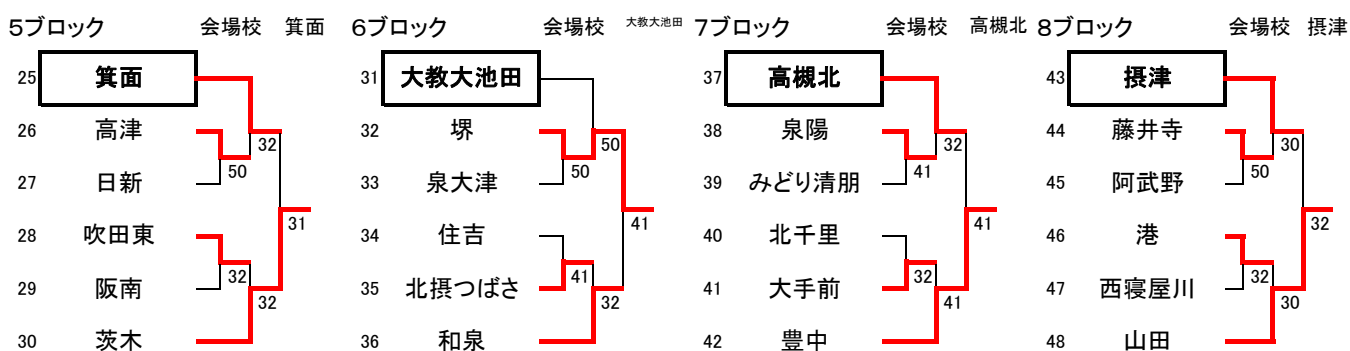

本戦結果

優勝	大阪府立北野高等学校
準優勝	大阪市立西高等学校
第3位	大阪府立池田高等学校 大阪府立撰津高等学校

近畿公立高等学校対抗テニス大会出場校

第1代表	大阪府立北野高等学校
第2代表	大阪市立西高等学校

第19回 大阪公立高校対抗テニス大会 男子予選

男子(参加校数 93校)

2011.7.31~8.1 各学校テニスコート

シード校は太字