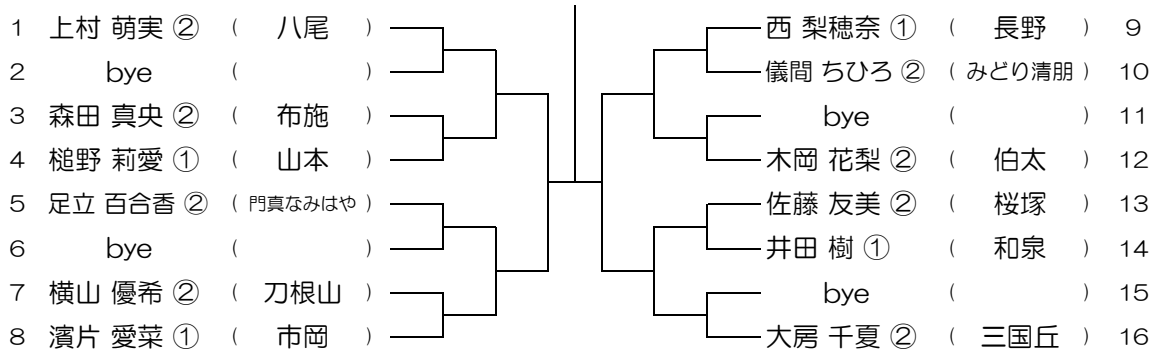

会場：守口東

第11回 大阪公立高校個人戦テニス大会

【GS】 No.027

会場：山本

第11回 大阪公立高校個人戦テニス大会

【GS】 No.028

会場：山本

第11回 大阪公立高校個人戦テニス大会

【GS】 No.029 会場：山本

第11回 大阪公立高校個人戦テニス大会

【GS】 No.030 会場：八尾

第11回 大阪公立高校個人戦テニス大会

【GS】 No.031 会場：八尾

第11回 大阪公立高校個人戦テニス大会

【GS】 No.032 会場：阿倍野

第11回 大阪公立高校個人戦テニス大会

【GS】 No.033

会場： 阿倍野

第11回 大阪公立高校個人戦テニス大会

【GS】 No.034

会場： 阿倍野

第11回 大阪公立高校個人戦テニス大会

【GS】 No.035

会場： 阿倍野