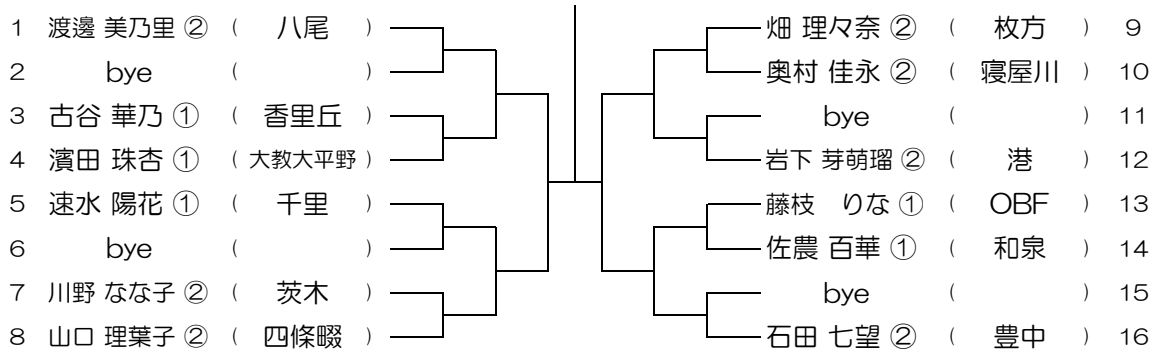

第11回 大阪公立高校個人戦テニス大会

【GS】 No.012

会場： 千里青雲

第11回 大阪公立高校個人戦テニス大会

【GS】 No.013

会場：千里青雲

第11回 大阪公立高校個人戦テニス大会

【GS】 No.014

会場：千里

第11回 大阪公立高校個人戦テニス大会

【GS】 No.015

会場：千里

第11回 大阪公立高校個人戦テニス大会

【GS】 No.016

会場：山田

第11回 大阪公立高校個人戦テニス大会