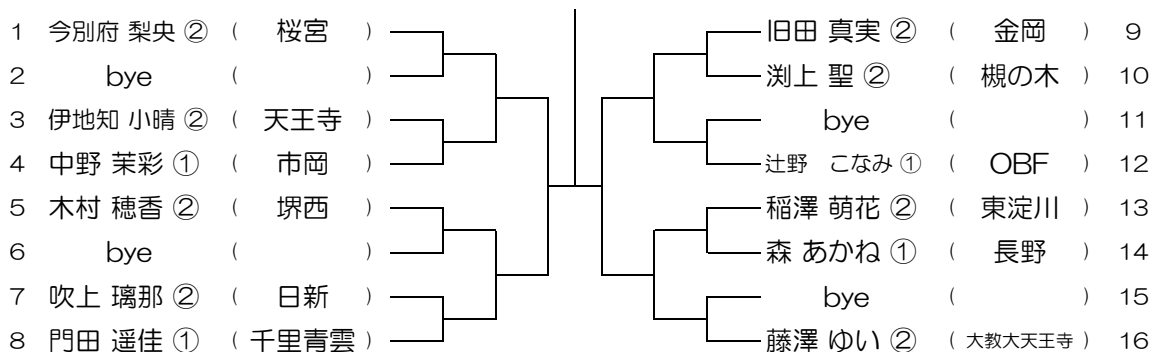

第11回 大阪公立高校個人戦テニス大会

【GS】 No.036

会場： 成美

第11回 大阪公立高校個人戦テニス大会

【GS】 No.037

会場： 成美

第11回 大阪公立高校個人戦テニス大会

【GS】 No.038

会場： 信太

第11回 大阪公立高校個人戦テニス大会

【GS】 No.039

会場： 信太

第11回 大阪公立高校個人戦テニス大会

【GS】 No.040

会場： 桜宮

第11回 大阪公立高校個人戦テニス大会

【GS】 No.041

会場：桜宮

第11回 大阪公立高校個人戦テニス大会

【GS】 No.042

会場：西

第11回 大阪公立高校個人戦テニス大会

【GS】 No.043

会場：西