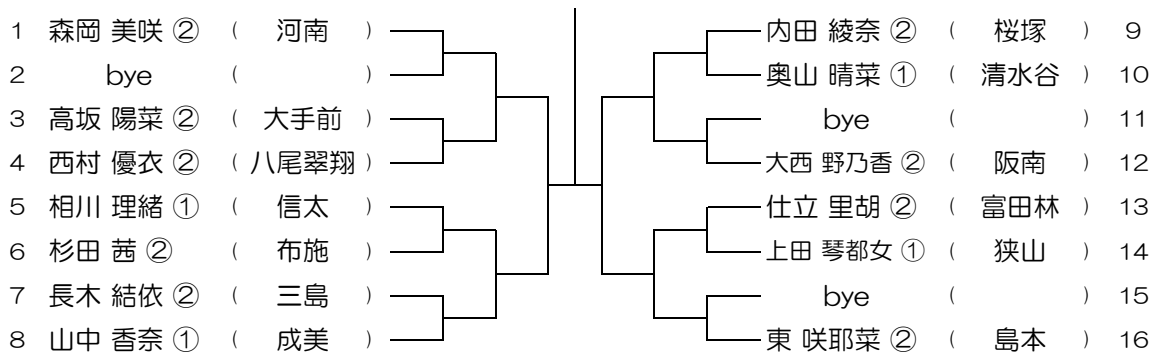

第11回 大阪公立高校個人戦テニス大会

【GS】 No.036

会場： 成美

第11回 大阪公立高校個人戦テニス大会

【GS】 No.037

会場： 成美

第11回 大阪公立高校個人戦テニス大会

【GS】 No.038

会場： 信太

第11回 大阪公立高校個人戦テニス大会

【GS】 No.039

会場： 信太

第11回 大阪公立高校個人戦テニス大会

【GS】 No.040

会場： 桜宮

第11回 大阪公立高校個人戦テニス大会

【GS】 No.041

会場：桜宮

第11回 大阪公立高校個人戦テニス大会

【GS】 No.042

会場：西

第11回 大阪公立高校個人戦テニス大会

【GS】 No.043

会場：西