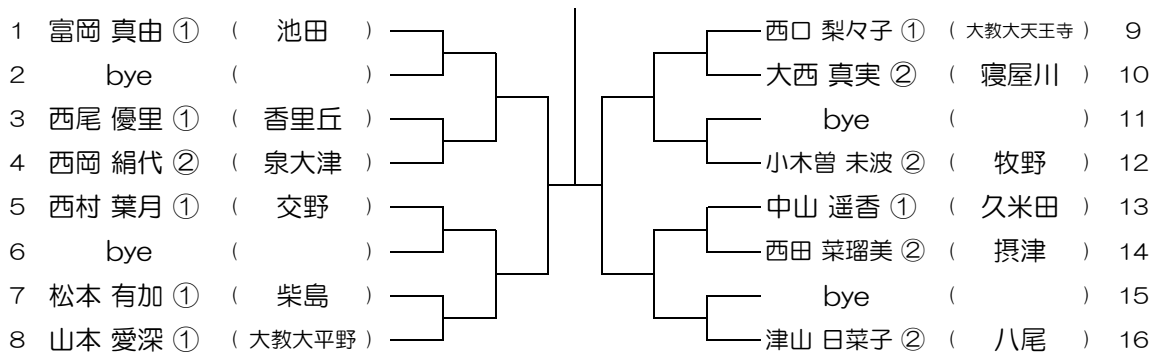

【GS】 No.001

会場：池田

第11回 大阪公立高校個人戦テニス大会

【GS】 No.002

会場：池田

第11回 大阪公立高校個人戦テニス大会

【GS】 No.003

会場：池田

第11回 大阪公立高校個人戦テニス大会

【GS】 No.004

会場：池田

第11回 大阪公立高校個人戦テニス大会

【GS】 No.005

会場：豊中

第11回 大阪公立高校個人戦テニス大会

【GS】 No.006