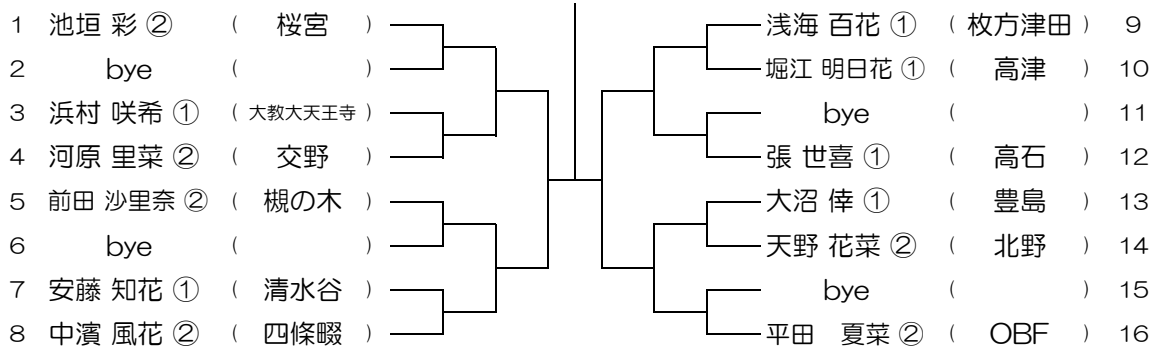

会場： 信太

第11回 大阪公立高校個人戦テニス大会

【GS】 No.039

会場： 信太

第11回 大阪公立高校個人戦テニス大会

【GS】 No.040

会場： 桜宮

第11回 大阪公立高校個人戦テニス大会

【GS】 No.041

会場：桜宮

第11回 大阪公立高校個人戦テニス大会

【GS】 No.042

会場：西

第11回 大阪公立高校個人戦テニス大会

【GS】 No.043

会場：西