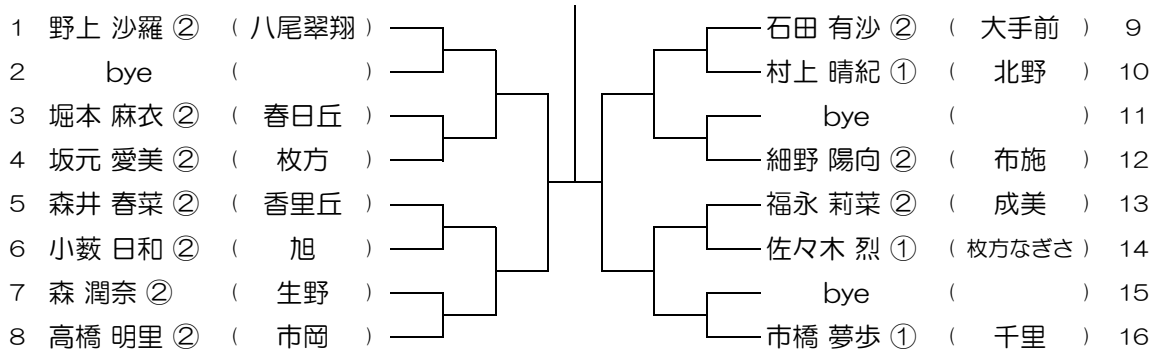

【GS】 No.009

会場： 桜塚

第11回 大阪公立高校個人戦テニス大会

【GS】 No.010

会場： 千里青雲

第11回 大阪公立高校個人戦テニス大会

【GS】 No.011

会場： 千里青雲

第11回 大阪公立高校個人戦テニス大会

【GS】 No.012

会場： 千里青雲

第11回 大阪公立高校個人戦テニス大会

【GS】 No.013

会場：千里青雲

第11回 大阪公立高校個人戦テニス大会

【GS】 No.014

会場：千里

第11回 大阪公立高校個人戦テニス大会

【GS】 No.015

会場：千里

第11回 大阪公立高校個人戦テニス大会

【GS】 No.016

会場：山田

第11回 大阪公立高校個人戦テニス大会