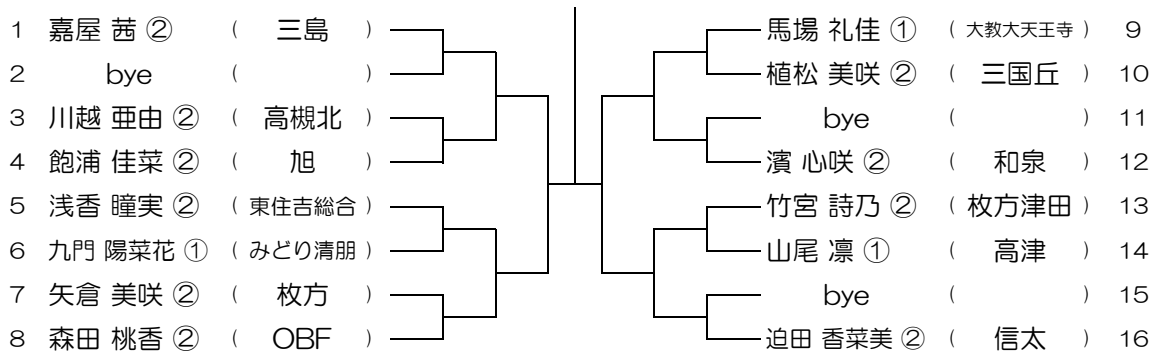

【GS】 No.033

会場： 阿倍野

第11回 大阪公立高校個人戦テニス大会

【GS】 No.034

会場： 阿倍野

第11回 大阪公立高校個人戦テニス大会

【GS】 No.035

会場： 阿倍野

第11回 大阪公立高校個人戦テニス大会

【GS】 No.036

会場： 成美

第11回 大阪公立高校個人戦テニス大会

【GS】 No.037

会場： 成美

第11回 大阪公立高校個人戦テニス大会

【GS】 No.038

会場： 信太

第11回 大阪公立高校個人戦テニス大会

【GS】 No.039

会場： 信太

第11回 大阪公立高校個人戦テニス大会

【GS】 No.040

会場： 桜宮

第11回 大阪公立高校個人戦テニス大会