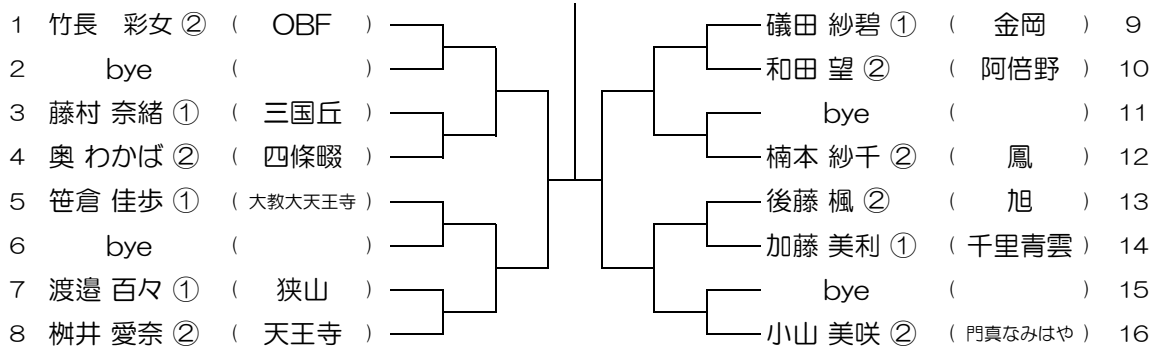

【GS】 No.041

会場：桜宮

第11回 大阪公立高校個人戦テニス大会

【GS】 No.042

会場：西

第11回 大阪公立高校個人戦テニス大会

【GS】 No.043

会場：西

第11回 大阪公立高校個人戦テニス大会

【GS】 No.044

会場：OBF

第11回 大阪公立高校個人戦テニス大会

【GS】 No.045 会場： OBF

第11回 大阪公立高校個人戦テニス大会

【GS】 No.046 会場： OBF

第11回 大阪公立高校個人戦テニス大会