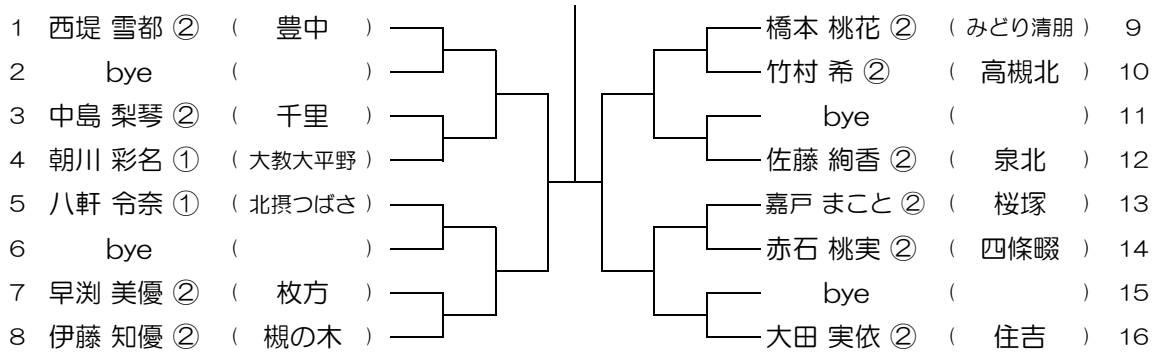

【GS】 No.001

会場：池田

第11回 大阪公立高校個人戦テニス大会

【GS】 No.002

会場：池田

第11回 大阪公立高校個人戦テニス大会

【GS】 No.003

会場：池田

第11回 大阪公立高校個人戦テニス大会

【GS】 No.004

会場：池田

第11回 大阪公立高校個人戦テニス大会

【GS】 No.005

会場：豊中

第11回 大阪公立高校個人戦テニス大会

【GS】 No.006

会場：豊中

第11回 大阪公立高校個人戦テニス大会

【GS】 No.007

会場：桜塚

第11回 大阪公立高校個人戦テニス大会

【GS】 No.008

会場：桜塚

第11回 大阪公立高校個人戦テニス大会