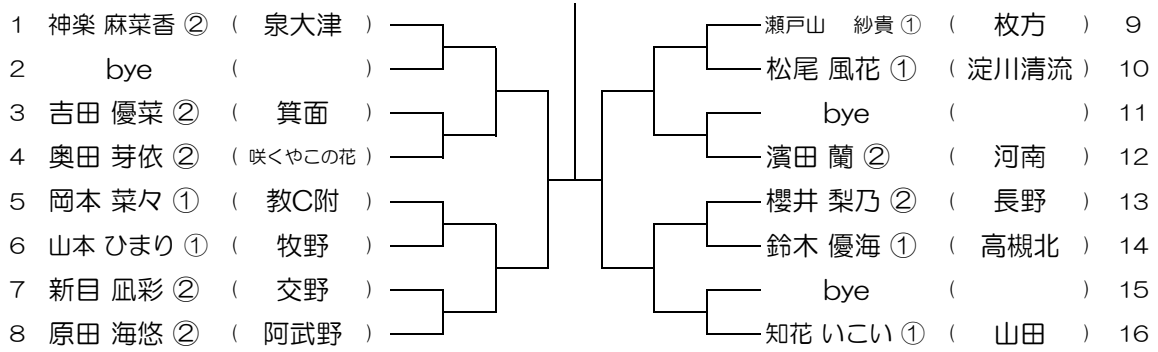

第11回 大阪公立高校個人戦テニス大会

【GS】 No.012

会場： 千里青雲

第11回 大阪公立高校個人戦テニス大会

【GS】 No.013

会場：千里青雲

第11回 大阪公立高校個人戦テニス大会

【GS】 No.014

会場：千里

第11回 大阪公立高校個人戦テニス大会

【GS】 No.015

会場：千里

第11回 大阪公立高校個人戦テニス大会

【GS】 No.016

会場：山田

第11回 大阪公立高校個人戦テニス大会

【GS】 No.017

会場： 山田

第11回 大阪公立高校個人戦テニス大会

【GS】 No.018

会場： 槻の木

第11回 大阪公立高校個人戦テニス大会

【GS】 No.019

会場： 槻の木