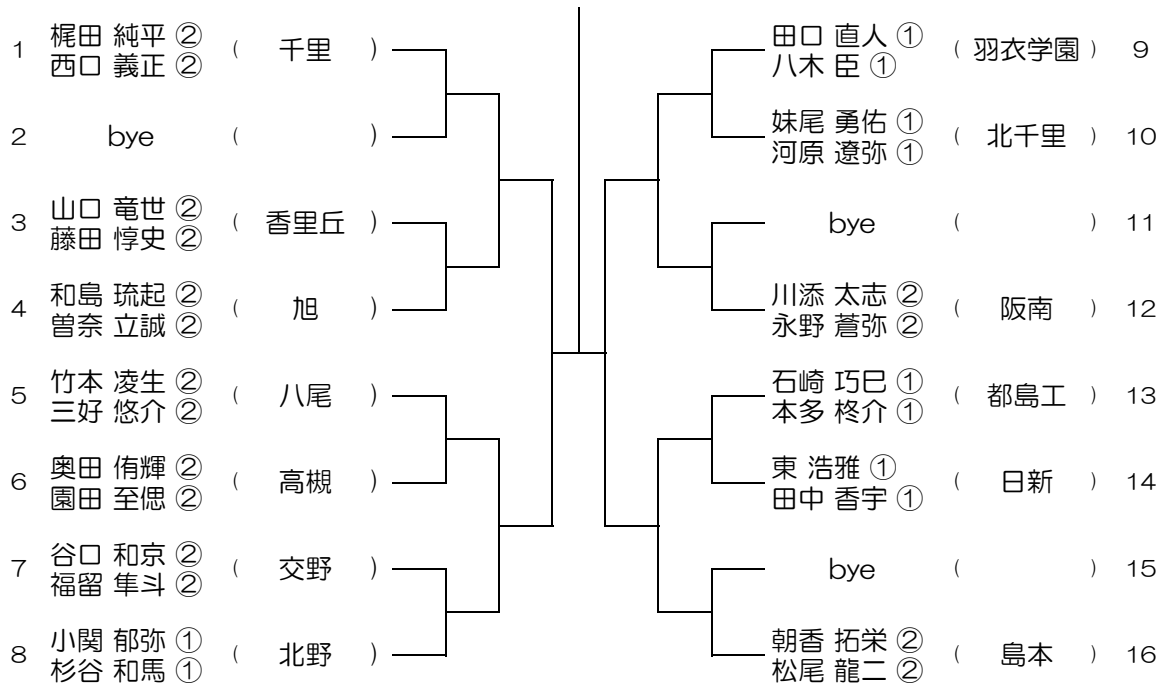

【BD】 No.001

会場：北野

令和元年度 大阪高等学校総合体育大会テニス大会

【BD】 No.002

会場：北野

令和元年度 大阪高等学校総合体育大会テニス大会

【BD】 No.003

会場： 福井

令和元年度 大阪高等学校総合体育大会テニス大会

【BD】 No.004

会場： 福井

令和元年度 大阪高等学校総合体育大会テニス大会

【BD】 No.005

会場：千里

令和元年度 大阪高等学校総合体育大会テニス大会

【BD】 No.006

会場：北千里

令和元年度 大阪高等学校総合体育大会テニス大会

【BD】 No.007

会場：北千里

令和元年度 大阪高等学校総合体育大会テニス大会

【BD】 No.008

会場：摂津

令和元年度 大阪高等学校総合体育大会テニス大会

【BD】 No.009

会場： 摂津

令和元年度 大阪高等学校総合体育大会テニス大会

【BD】 No.010

会場： 摂津

令和元年度 大阪高等学校総合体育大会テニス大会

【BD】 No.011

会場：旭