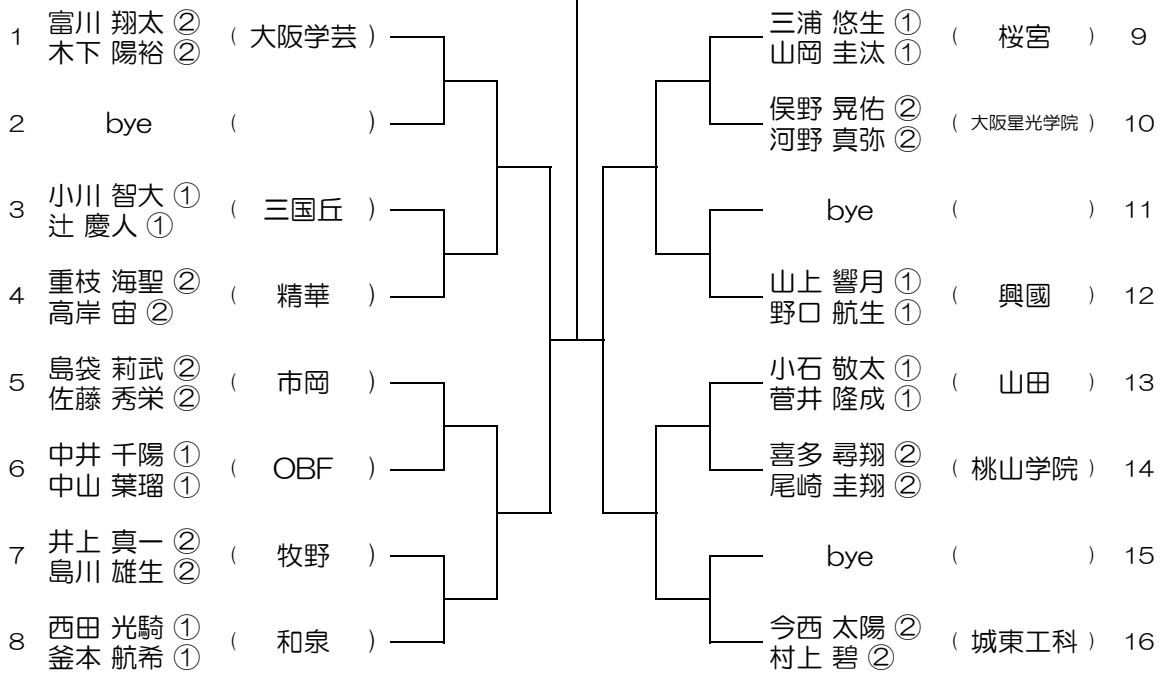

【BD】 No.021

会場：日根野

令和元年度 大阪高等学校総合体育大会テニス大会

【BD】 No.022

会場：りんくう翔南

令和元年度 大阪高等学校総合体育大会テニス大会

【BD】 No.023

会場： りんくう翔南

令和元年度 大阪高等学校総合体育大会テニス大会

【BD】 No.024

会場： 泉鳥取

令和元年度 大阪高等学校総合体育大会テニス大会

【BD】 No.025

会場：茨木工

令和元年度 大阪高等学校総合体育大会テニス大会

【BD】 No.026

会場：茨木工

令和元年度 大阪高等学校総合体育大会テニス大会

【BD】 No.027

会場： 城東工科

令和元年度 大阪高等学校総合体育大会テニス大会

【BD】 No.028

会場： 城東工科

令和元年度 大阪高等学校総合体育大会テニス大会

【BD】 No.029

会場：枚岡樟風

令和元年度 大阪高等学校総合体育大会テニス大会

【BD】 No.030

会場：枚岡樟風

令和元年度 大阪高等学校総合体育大会テニス大会

【BD】 No.031

会場：今宮