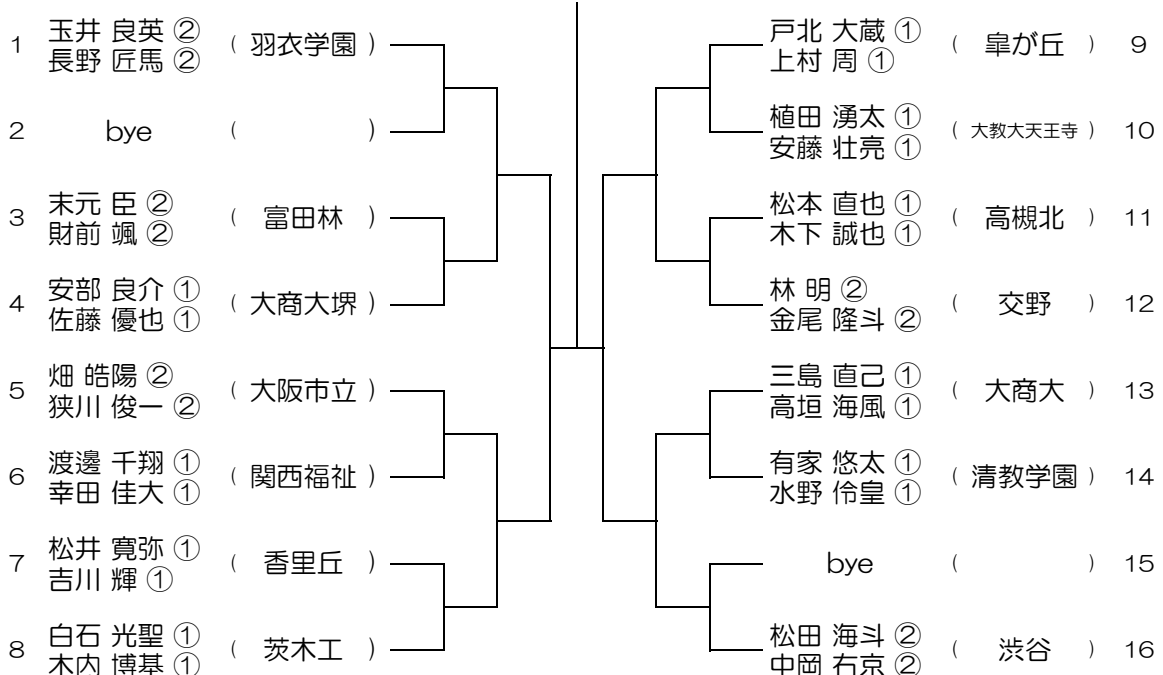

会場：関西福祉

令和元年度 大阪高等学校総合体育大会テニス大会

【BD】 No.041

会場： 関西福祉

令和元年度 大阪高等学校総合体育大会テニス大会

【BD】 No.042

会場： 羽衣学園

令和元年度 大阪高等学校総合体育大会テニス大会

【BD】 No.043

会場：羽衣学園

令和元年度 大阪高等学校総合体育大会テニス大会

【BD】 No.044

会場：羽衣学園

令和元年度 大阪高等学校総合体育大会テニス大会

【BD】 No.045

会場： 羽衣学園

令和元年度 大阪高等学校総合体育大会テニス大会

【BD】 No.046

会場： 蜻蛉池公園

令和元年度 大阪高等学校総合体育大会テニス大会

【BD】 No.047

会場：蜻蛉池公園

令和元年度 大阪高等学校総合体育大会テニス大会

【BD】 No.048

会場：蜻蛉池公園

令和元年度 大阪高等学校総合体育大会テニス大会