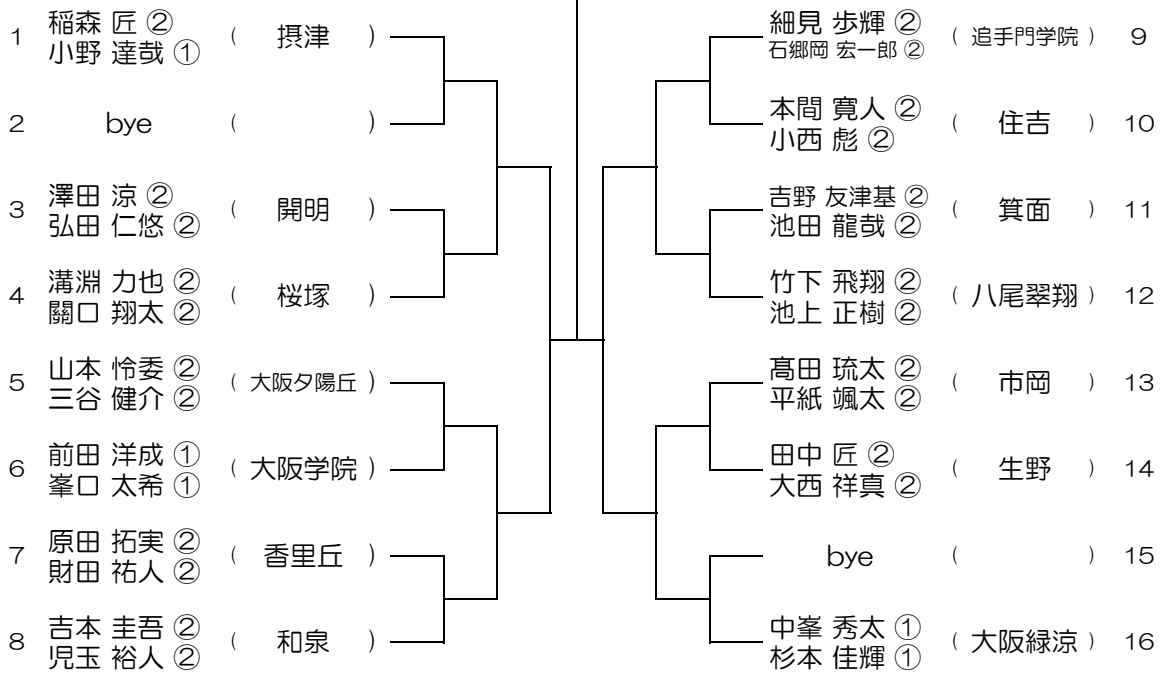

【BD】 No.001

会場：北野

令和元年度 大阪高等学校総合体育大会テニス大会

【BD】 No.002

会場：北野

令和元年度 大阪高等学校総合体育大会テニス大会

【BD】 No.003

会場： 福井

令和元年度 大阪高等学校総合体育大会テニス大会

【BD】 No.004

会場： 福井

令和元年度 大阪高等学校総合体育大会テニス大会

【BD】 No.005

会場：千里

令和元年度 大阪高等学校総合体育大会テニス大会

【BD】 No.006

会場：北千里

令和元年度 大阪高等学校総合体育大会テニス大会

【BD】 No.007

会場：北千里

令和元年度 大阪高等学校総合体育大会テニス大会

【BD】 No.008

会場：摂津

令和元年度 大阪高等学校総合体育大会テニス大会

【BD】 No.009

会場： 摂津

令和元年度 大阪高等学校総合体育大会テニス大会

【BD】 No.010

会場： 摂津

令和元年度 大阪高等学校総合体育大会テニス大会

【BD】 No.011

会場：旭