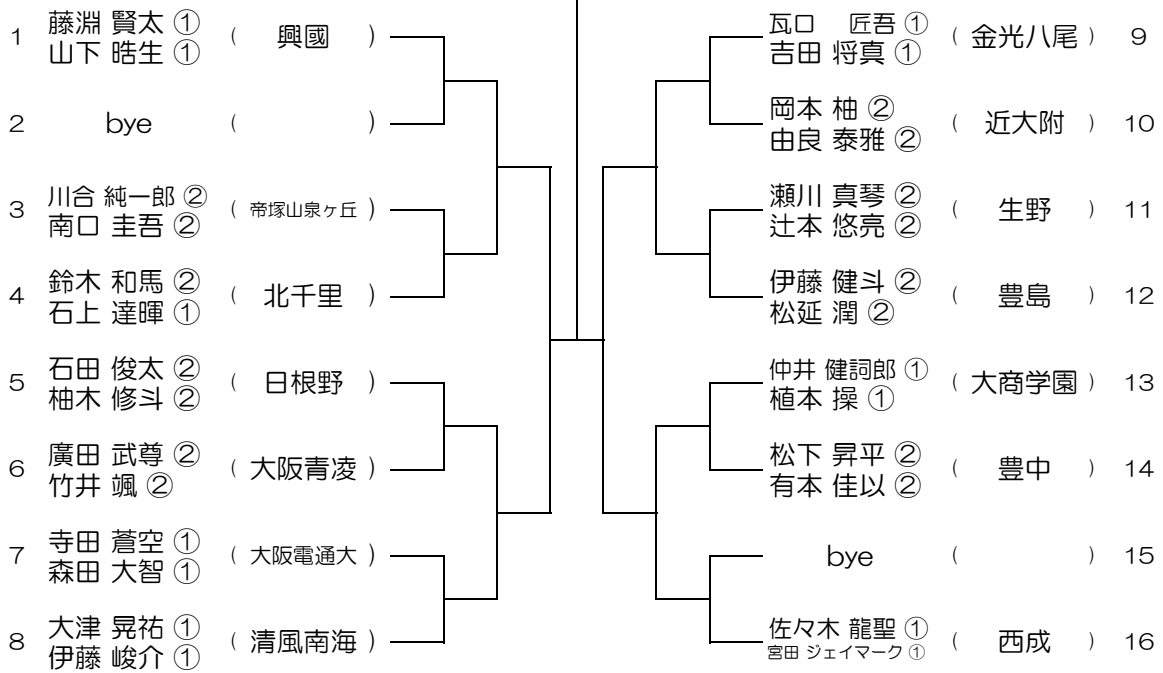

令和元年度 大阪高等学校総合体育大会テニス大会

【BD】 No.012

会場：皐が丘

令和元年度 大阪高等学校総合体育大会テニス大会

【BD】 No.013 会場： 皐が丘

令和元年度 大阪高等学校総合体育大会テニス大会

【BD】 No.014 会場： 皐が丘

令和元年度 大阪高等学校総合体育大会テニス大会

【BD】 No.015 会場：高津

令和元年度 大阪高等学校総合体育大会テニス大会

【BD】 No.016 会場：高津

令和元年度 大阪高等学校総合体育大会テニス大会

【BD】 No.017

会場：布施

令和元年度 大阪高等学校総合体育大会テニス大会

【BD】 No.018

会場：布施

令和元年度 大阪高等学校総合体育大会テニス大会

【BD】 No.019

会場： 伯太

令和元年度 大阪高等学校総合体育大会テニス大会

【BD】 No.020

会場： 日根野

令和元年度 大阪高等学校総合体育大会テニス大会

【BD】 No.021

会場：日根野

令和元年度 大阪高等学校総合体育大会テニス大会

【BD】 No.022

会場：りんくう翔南

令和元年度 大阪高等学校総合体育大会テニス大会

【BD】 No.023

会場： りんくう翔南