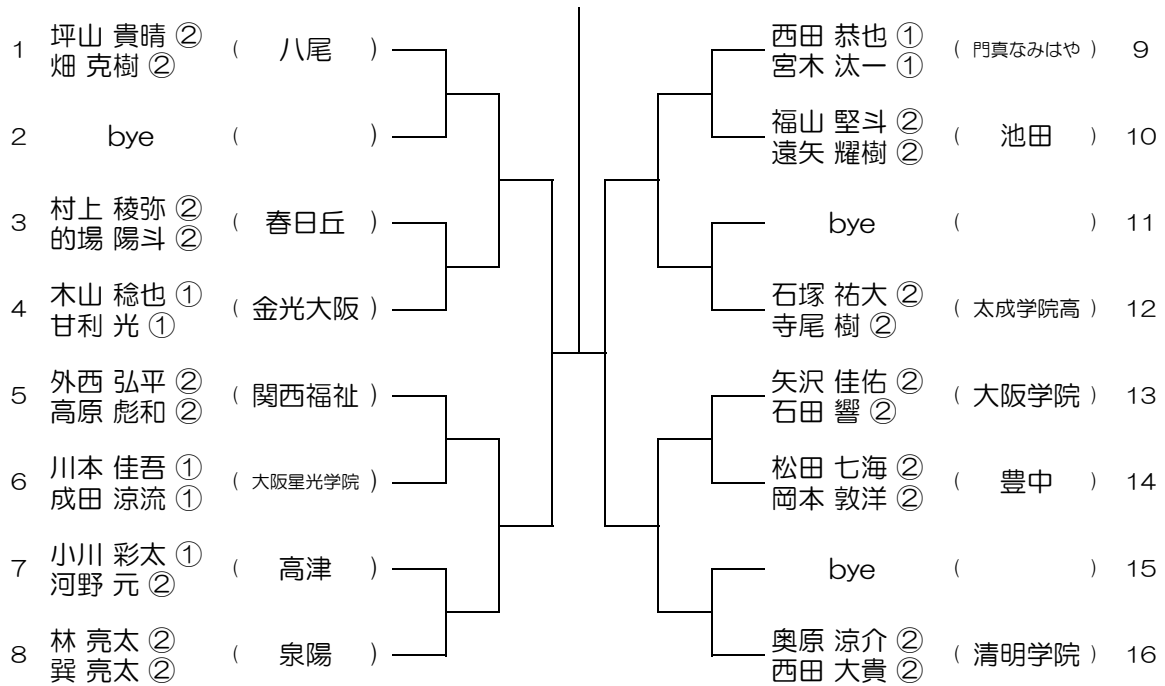

【BD】 No.001

会場：北野

令和元年度 大阪高等学校総合体育大会テニス大会

【BD】 No.002

会場：北野

令和元年度 大阪高等学校総合体育大会テニス大会

【BD】 No.007

会場：北千里

会場：大阪学院

令和元年度 大阪高等学校総合体育大会テニス大会

【BD】 No.037

会場：大阪学院

令和元年度 大阪高等学校総合体育大会テニス大会

【BD】 No.038

会場：同志社香里

令和元年度 大阪高等学校総合体育大会テニス大会

【BD】 No.039

会場： 同志社香里

令和元年度 大阪高等学校総合体育大会テニス大会

【BD】 No.040

会場： 関西福祉

令和元年度 大阪高等学校総合体育大会テニス大会

【BD】 No.041

会場： 関西福祉

令和元年度 大阪高等学校総合体育大会テニス大会

【BD】 No.042

会場： 羽衣学園

令和元年度 大阪高等学校総合体育大会テニス大会

【BD】 No.043

会場：羽衣学園

令和元年度 大阪高等学校総合体育大会テニス大会

【BD】 No.044