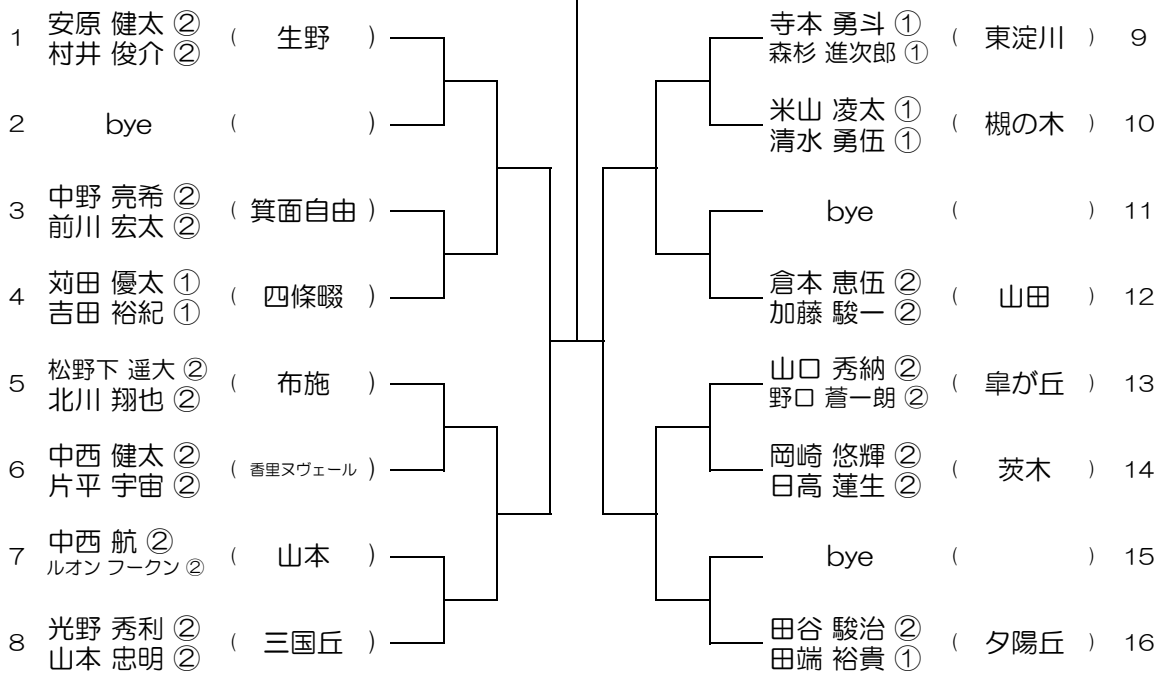

令和元年度 大阪高等学校総合体育大会テニス大会

【BD】 No.012

会場：皐が丘

令和元年度 大阪高等学校総合体育大会テニス大会

【BD】 No.013 会場： 皐が丘

令和元年度 大阪高等学校総合体育大会テニス大会

【BD】 No.014 会場： 皐が丘

令和元年度 大阪高等学校総合体育大会テニス大会

【BD】 No.015 会場：高津

令和元年度 大阪高等学校総合体育大会テニス大会

【BD】 No.016 会場：高津

令和元年度 大阪高等学校総合体育大会テニス大会

【BD】 No.017

会場：布施

令和元年度 大阪高等学校総合体育大会テニス大会

【BD】 No.018

会場：布施

令和元年度 大阪高等学校総合体育大会テニス大会

【BD】 No.019

会場： 伯太

令和元年度 大阪高等学校総合体育大会テニス大会

【BD】 No.020

会場： 日根野

令和元年度 大阪高等学校総合体育大会テニス大会

【BD】 No.021

会場：日根野

令和元年度 大阪高等学校総合体育大会テニス大会

【BD】 No.022

会場：りんくう翔南

令和元年度 大阪高等学校総合体育大会テニス大会

【BD】 No.023

会場： りんくう翔南