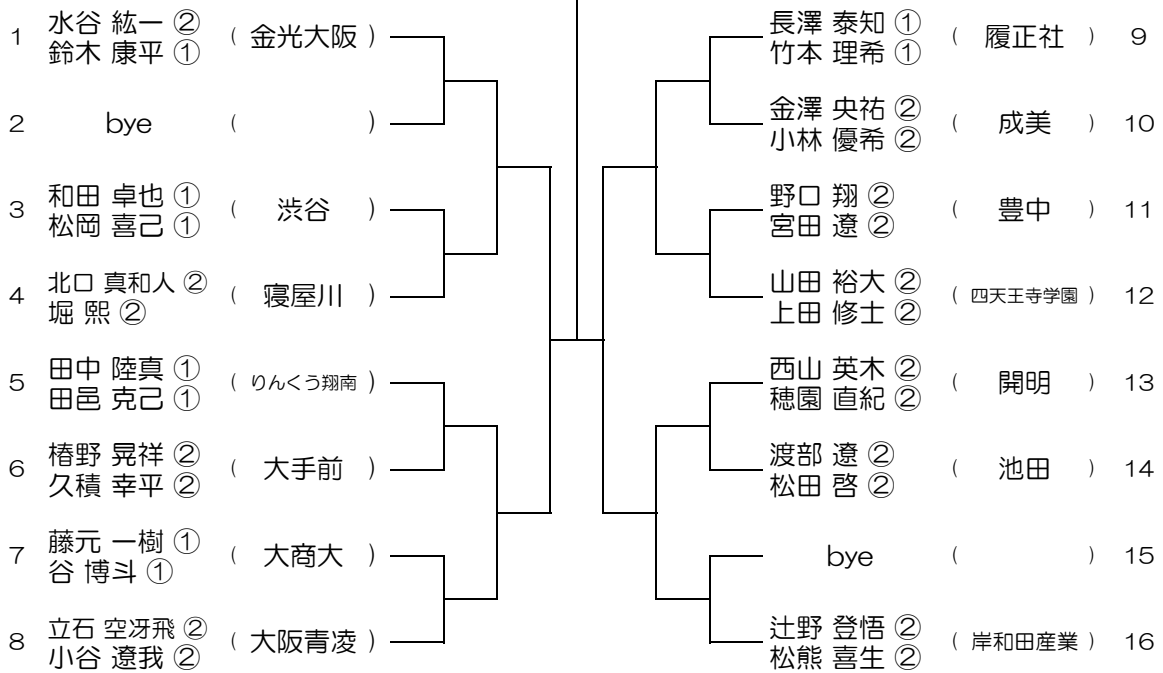

会場：布施

令和元年度 大阪高等学校総合体育大会テニス大会

【BD】 No.019

会場： 伯太

令和元年度 大阪高等学校総合体育大会テニス大会

【BD】 No.020

会場： 日根野

令和元年度 大阪高等学校総合体育大会テニス大会

【BD】 No.021

会場：日根野

令和元年度 大阪高等学校総合体育大会テニス大会

【BD】 No.022

会場：りんくう翔南

令和元年度 大阪高等学校総合体育大会テニス大会

【BD】 No.023

会場： りんくう翔南

令和元年度 大阪高等学校総合体育大会テニス大会

【BD】 No.024

会場： 泉鳥取

令和元年度 大阪高等学校総合体育大会テニス大会

【BD】 No.025

会場：茨木工

令和元年度 大阪高等学校総合体育大会テニス大会

【BD】 No.026

会場：茨木工

令和元年度 大阪高等学校総合体育大会テニス大会

【BD】 No.027

会場： 城東工科

令和元年度 大阪高等学校総合体育大会テニス大会

【BD】 No.028

会場： 城東工科

令和元年度 大阪高等学校総合体育大会テニス大会