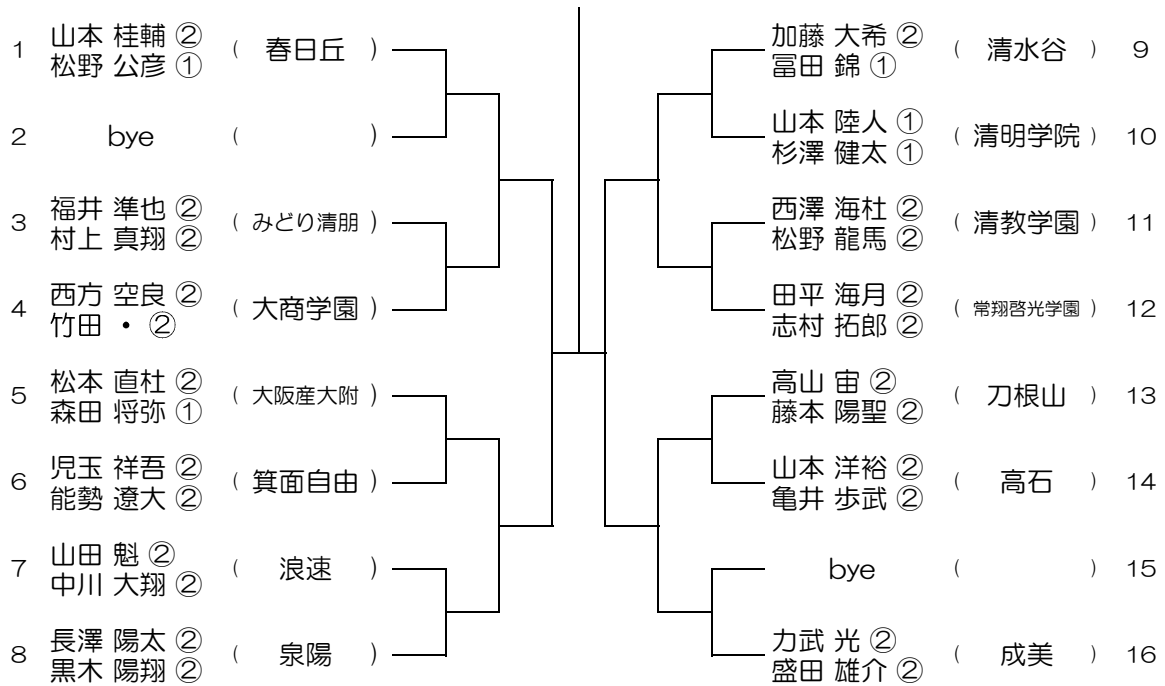

【BD】 No.029

会場：枚岡樟風

令和元年度 大阪高等学校総合体育大会テニス大会

【BD】 No.030

会場：枚岡樟風

令和元年度 大阪高等学校総合体育大会テニス大会

【BD】 No.031

会場：今宮

令和元年度 大阪高等学校総合体育大会テニス大会

【BD】 No.032

会場：関大北陽（第2グラウンド）

令和元年度 大阪高等学校総合体育大会テニス大会

【BD】 No.033

会場： 関大北陽（第2グラウンド）

令和元年度 大阪高等学校総合体育大会テニス大会

【BD】 No.034

会場： 大阪産大附（生駒コート）

令和元年度 大阪高等学校総合体育大会テニス大会

【BD】 No.035

会場：大阪産大附（生駒コート）

令和元年度 大阪高等学校総合体育大会テニス大会

【BD】 No.036

会場：大阪学院

令和元年度 大阪高等学校総合体育大会テニス大会

【BD】 No.037 会場：大阪学院

令和元年度 大阪高等学校総合体育大会テニス大会

【BD】 No.038 会場：同志社香里

令和元年度 大阪高等学校総合体育大会テニス大会

【BD】 No.039

会場：同志社香里

令和元年度 大阪高等学校総合体育大会テニス大会

【BD】 No.040