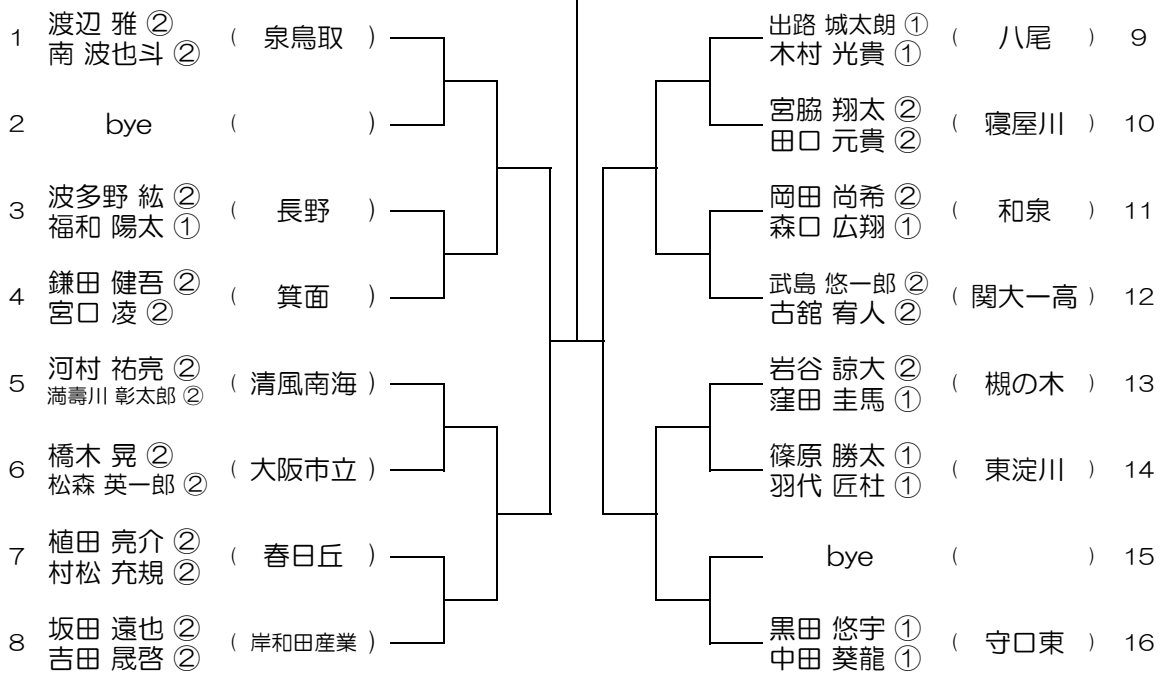

会場：布施

令和元年度 大阪高等学校総合体育大会テニス大会

【BD】 No.019

会場： 伯太

令和元年度 大阪高等学校総合体育大会テニス大会

【BD】 No.020

会場： 日根野

令和元年度 大阪高等学校総合体育大会テニス大会

【BD】 No.021

会場：日根野

令和元年度 大阪高等学校総合体育大会テニス大会

【BD】 No.022

会場：りんくう翔南

令和元年度 大阪高等学校総合体育大会テニス大会

【BD】 No.023

会場： りんくう翔南

令和元年度 大阪高等学校総合体育大会テニス大会

【BD】 No.024

会場： 泉鳥取

令和元年度 大阪高等学校総合体育大会テニス大会

【BD】 No.025

会場：茨木工

令和元年度 大阪高等学校総合体育大会テニス大会

【BD】 No.026

会場：茨木工

令和元年度 大阪高等学校総合体育大会テニス大会

【BD】 No.027

会場： 城東工科

令和元年度 大阪高等学校総合体育大会テニス大会

【BD】 No.028

会場： 城東工科

令和元年度 大阪高等学校総合体育大会テニス大会