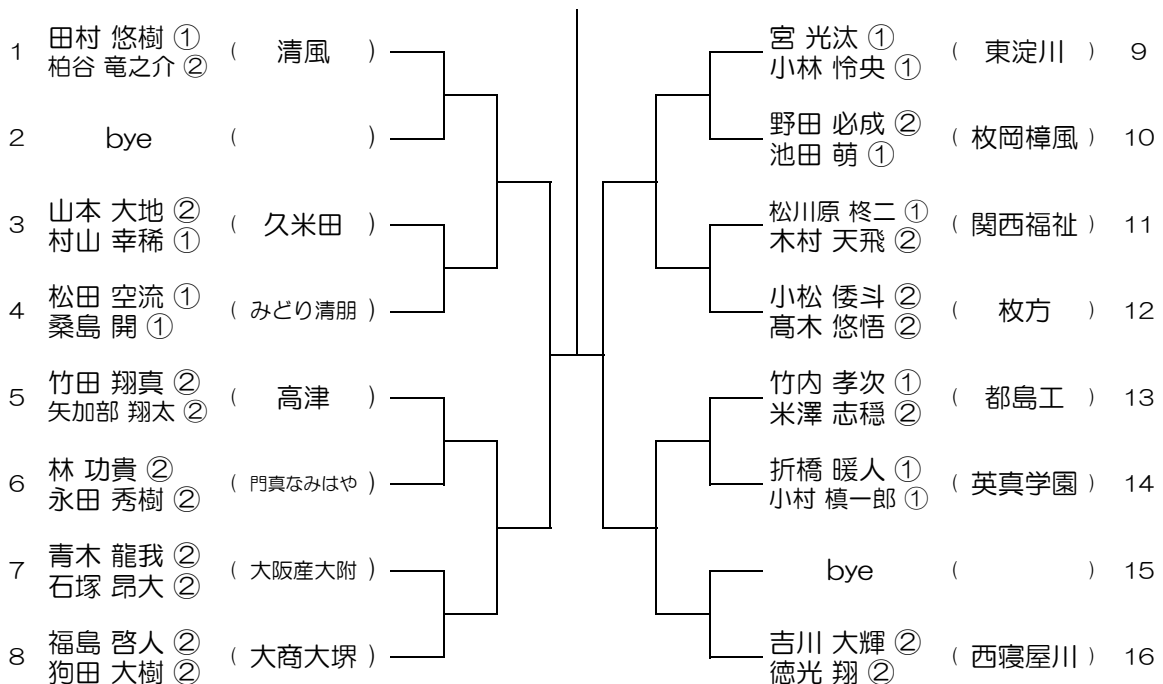

【BD】 No.001

会場：北野

令和元年度 大阪高等学校総合体育大会テニス大会

【BD】 No.002

会場：北野

令和元年度 大阪高等学校総合体育大会テニス大会

【BD】 No.007

会場：北千里

令和元年度 大阪高等学校総合体育大会テニス大会

【BD】 No.008

会場：摂津

令和元年度 大阪高等学校総合体育大会テニス大会

【BD】 No.015 会場：高津

令和元年度 大阪高等学校総合体育大会テニス大会

【BD】 No.016 会場：高津

令和元年度 大阪高等学校総合体育大会テニス大会

【BD】 No.021

会場：日根野

令和元年度 大阪高等学校総合体育大会テニス大会

【BD】 No.022

会場：りんくう翔南

令和元年度 大阪高等学校総合体育大会テニス大会

【BD】 No.023

会場： りんくう翔南

令和元年度 大阪高等学校総合体育大会テニス大会

【BD】 No.024

会場： 泉鳥取

令和元年度 大阪高等学校総合体育大会テニス大会

【BD】 No.025

会場：茨木工

令和元年度 大阪高等学校総合体育大会テニス大会

【BD】 No.026