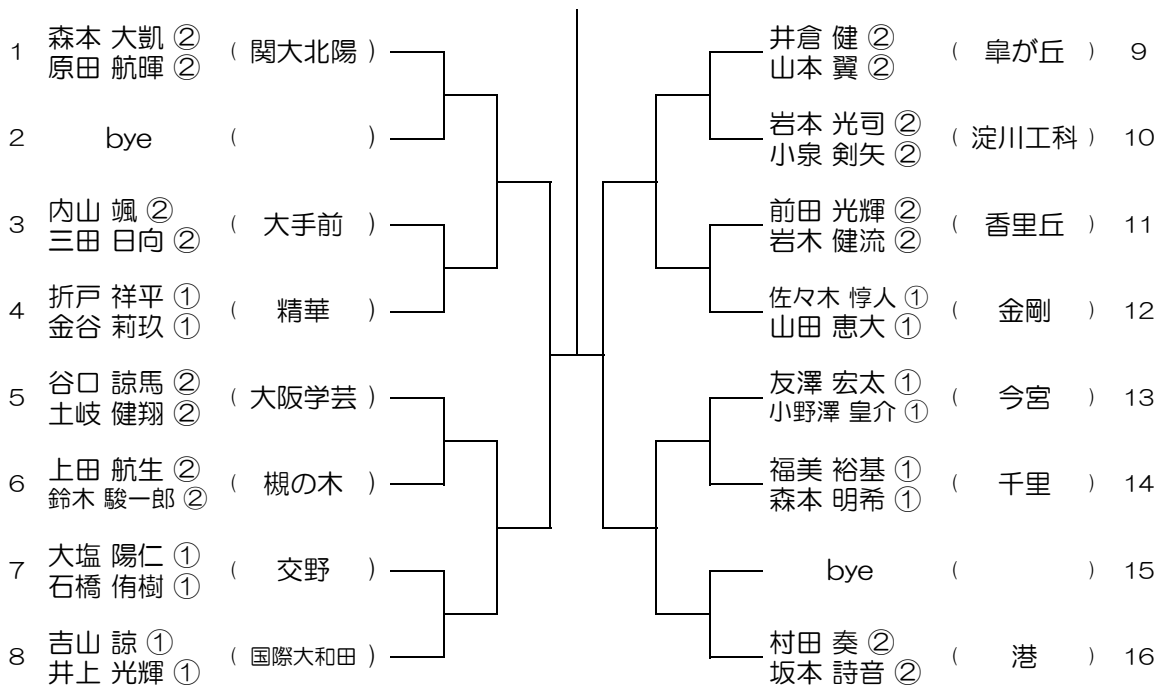

令和元年度 大阪高等学校総合体育大会テニス大会

【BD】 No.024

会場： 泉鳥取

令和元年度 大阪高等学校総合体育大会テニス大会

【BD】 No.025

会場：茨木工

令和元年度 大阪高等学校総合体育大会テニス大会

【BD】 No.026

会場：茨木工

令和元年度 大阪高等学校総合体育大会テニス大会

【BD】 No.027

会場： 城東工科

令和元年度 大阪高等学校総合体育大会テニス大会

【BD】 No.028

会場： 城東工科

令和元年度 大阪高等学校総合体育大会テニス大会

【BD】 No.029

会場：枚岡樟風

令和元年度 大阪高等学校総合体育大会テニス大会

【BD】 No.030

会場：枚岡樟風

令和元年度 大阪高等学校総合体育大会テニス大会

【BD】 No.031

会場：今宮

令和元年度 大阪高等学校総合体育大会テニス大会

【BD】 No.032

会場：関大北陽（第2グラウンド）

令和元年度 大阪高等学校総合体育大会テニス大会

【BD】 No.033

会場： 関大北陽（第2グラウンド）

令和元年度 大阪高等学校総合体育大会テニス大会

【BD】 No.034