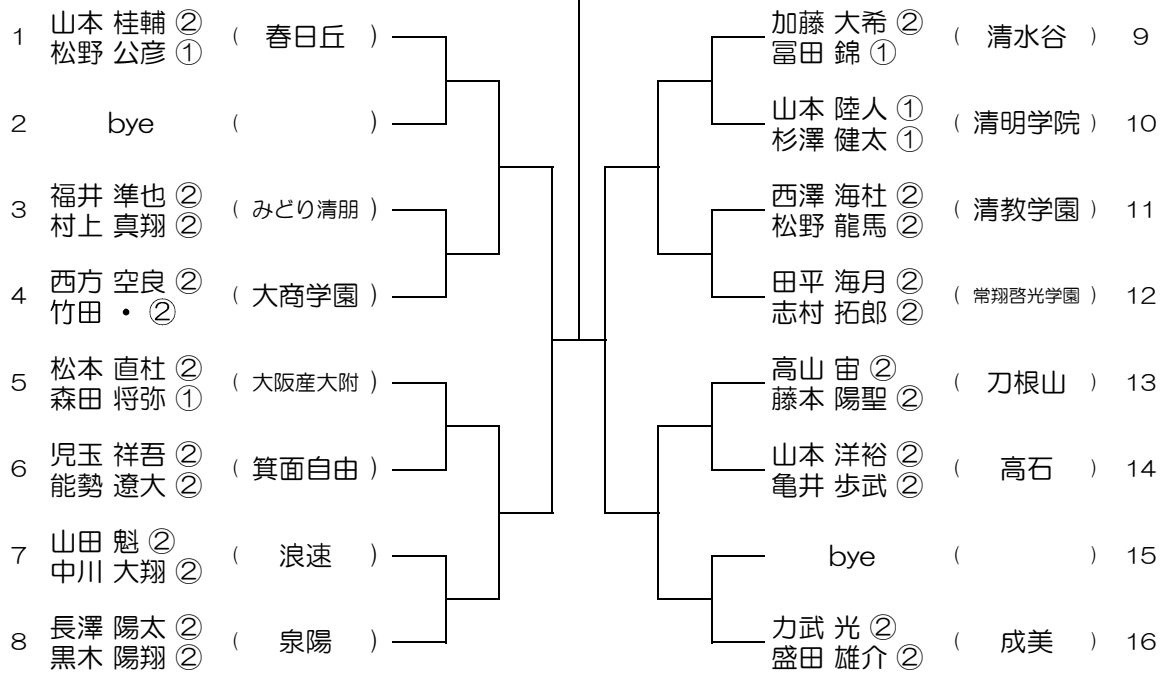

会場：茨木工

令和元年度 大阪高等学校総合体育大会テニス大会

【BD】 No.027

会場： 城東工科

令和元年度 大阪高等学校総合体育大会テニス大会

【BD】 No.028

会場： 城東工科

令和元年度 大阪高等学校総合体育大会テニス大会

【BD】 No.029

会場：枚岡樟風

令和元年度 大阪高等学校総合体育大会テニス大会

【BD】 No.030

会場：枚岡樟風

令和元年度 大阪高等学校総合体育大会テニス大会

【BD】 No.033

会場： 関大北陽（第2グラウンド）

令和元年度 大阪高等学校総合体育大会テニス大会

【BD】 No.034

会場： 大阪産大附（生駒コート）

令和元年度 大阪高等学校総合体育大会テニス大会

【BD】 No.035

会場：大阪産大附（生駒コート）

令和元年度 大阪高等学校総合体育大会テニス大会

【BD】 No.036

会場：大阪学院

令和元年度 大阪高等学校総合体育大会テニス大会

【BD】 No.037

会場：大阪学院

令和元年度 大阪高等学校総合体育大会テニス大会

【BD】 No.038

会場：同志社香里

令和元年度 大阪高等学校総合体育大会テニス大会