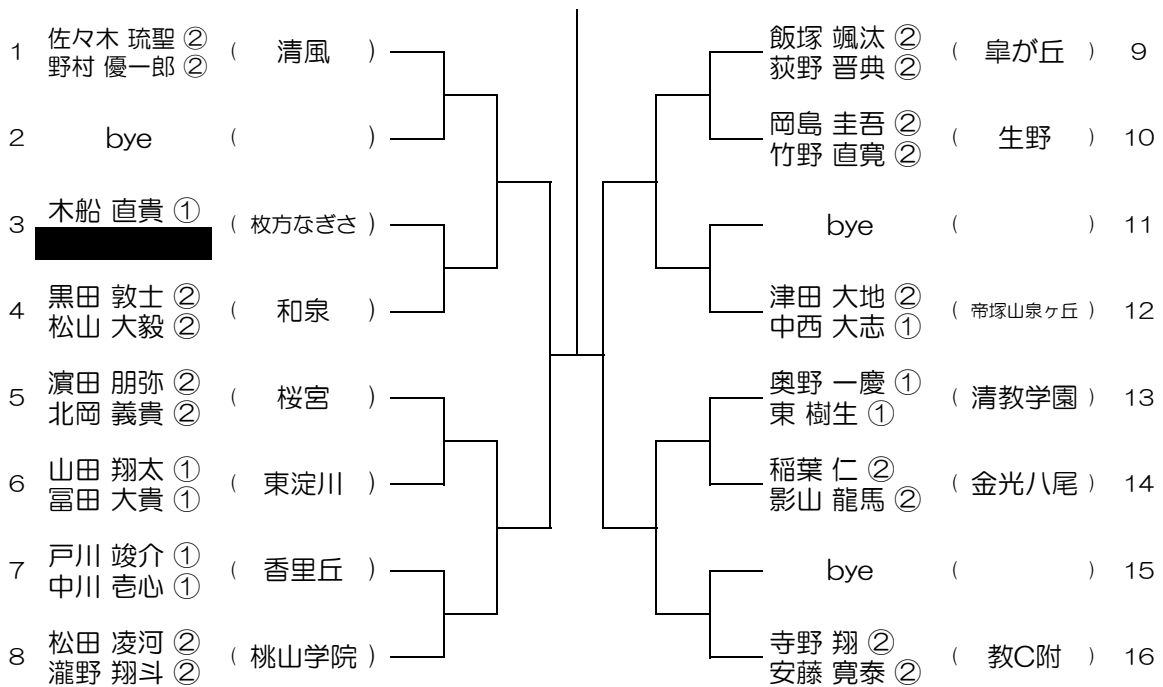

会場：北千里

令和元年度 大阪高等学校総合体育大会テニス大会

【BD】 No.007

会場：北千里

令和元年度 大阪高等学校総合体育大会テニス大会

【BD】 No.008

会場：摂津

令和元年度 大阪高等学校総合体育大会テニス大会

【BD】 No.009

会場： 摂津

令和元年度 大阪高等学校総合体育大会テニス大会

【BD】 No.010

会場： 摂津

令和元年度 大阪高等学校総合体育大会テニス大会

【BD】 No.011

会場：旭

令和元年度 大阪高等学校総合体育大会テニス大会

【BD】 No.012

会場：皐が丘

令和元年度 大阪高等学校総合体育大会テニス大会

【BD】 No.013 会場： 皐が丘

令和元年度 大阪高等学校総合体育大会テニス大会

【BD】 No.014 会場： 皐が丘

令和元年度 大阪高等学校総合体育大会テニス大会

【BD】 No.015 会場：高津

令和元年度 大阪高等学校総合体育大会テニス大会

【BD】 No.016 会場：高津

令和元年度 大阪高等学校総合体育大会テニス大会

【BD】 No.017

会場：布施

令和元年度 大阪高等学校総合体育大会テニス大会

【BD】 No.018