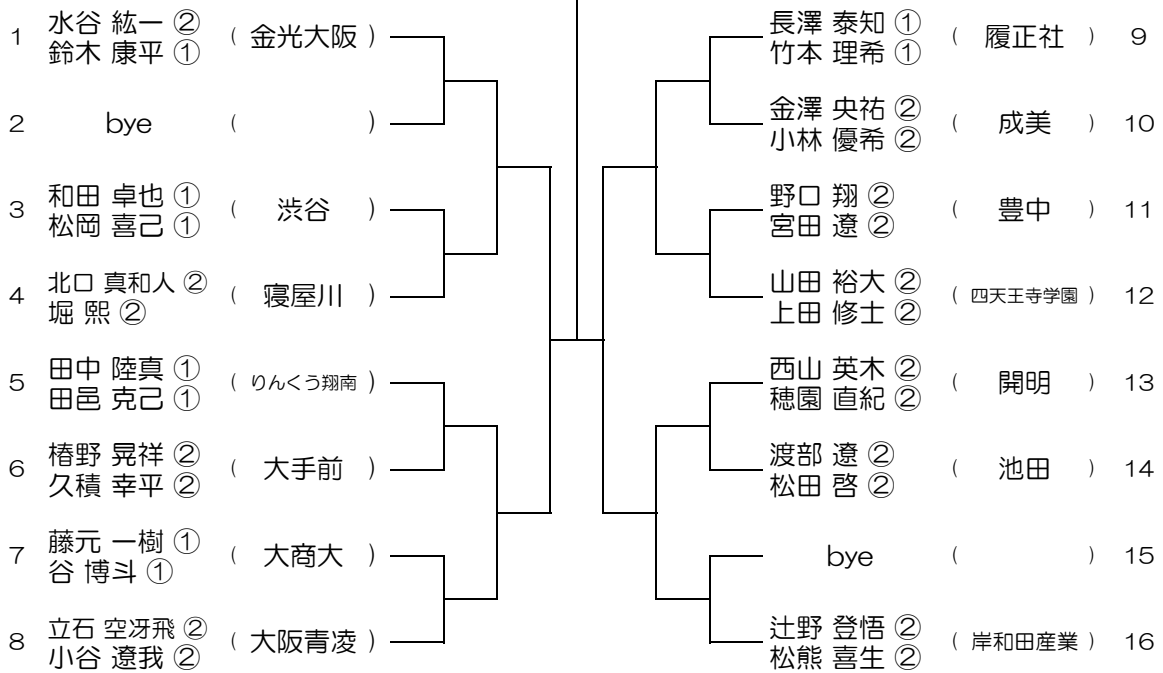

【BD】 No.001

会場：北野

令和元年度 大阪高等学校総合体育大会テニス大会

【BD】 No.002

会場：北野

令和元年度 大阪高等学校総合体育大会テニス大会

【BD】 No.007

会場：北千里

令和元年度 大阪高等学校総合体育大会テニス大会

【BD】 No.008

会場：摂津

令和元年度 大阪高等学校総合体育大会テニス大会

【BD】 No.015 会場：高津

令和元年度 大阪高等学校総合体育大会テニス大会

【BD】 No.016 会場：高津

令和元年度 大阪高等学校総合体育大会テニス大会

【BD】 No.021

会場：日根野

令和元年度 大阪高等学校総合体育大会テニス大会

【BD】 No.022

会場：りんくう翔南

令和元年度 大阪高等学校総合体育大会テニス大会

【BD】 No.023

会場： りんくう翔南

令和元年度 大阪高等学校総合体育大会テニス大会

【BD】 No.024

会場： 泉鳥取

令和元年度 大阪高等学校総合体育大会テニス大会

【BD】 No.025

会場：茨木工

令和元年度 大阪高等学校総合体育大会テニス大会

【BD】 No.026