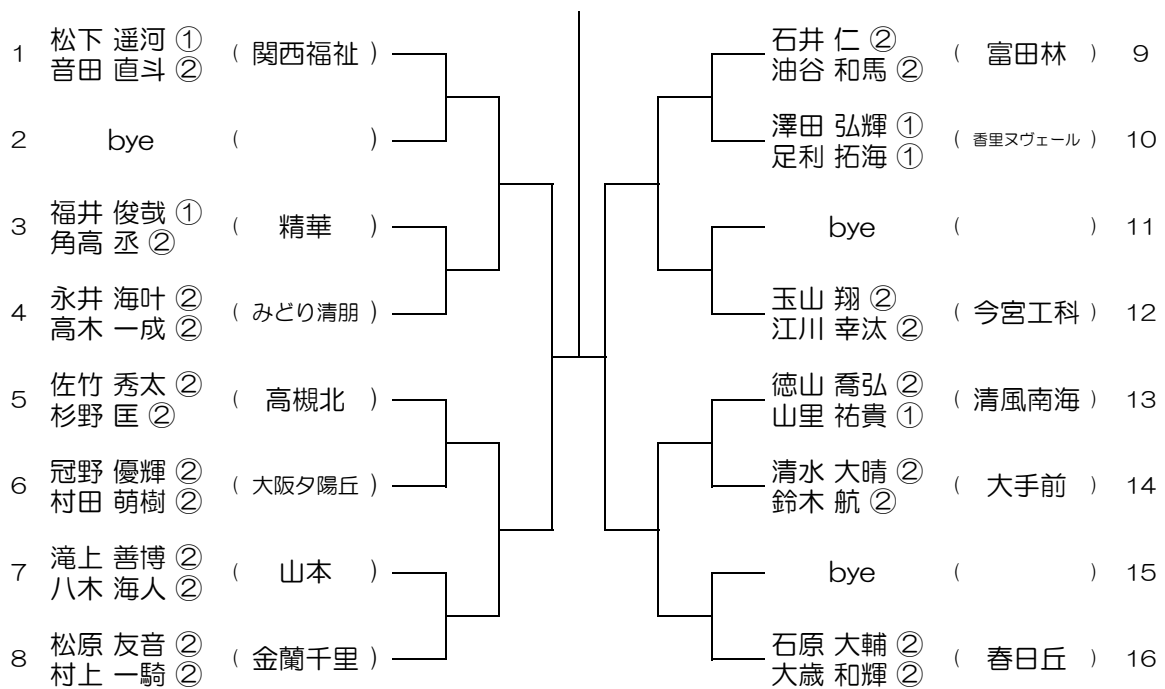

会場： 大阪産大附（生駒コート）

令和元年度 大阪高等学校総合体育大会テニス大会

【BD】 No.035

会場：大阪産大附（生駒コート）

令和元年度 大阪高等学校総合体育大会テニス大会

【BD】 No.036

会場：大阪学院

令和元年度 大阪高等学校総合体育大会テニス大会

【BD】 No.037 会場：大阪学院

令和元年度 大阪高等学校総合体育大会テニス大会

【BD】 No.038 会場：同志社香里

令和元年度 大阪高等学校総合体育大会テニス大会

【BD】 No.039

会場：同志社香里

令和元年度 大阪高等学校総合体育大会テニス大会

【BD】 No.040

会場：関西福祉

令和元年度 大阪高等学校総合体育大会テニス大会

【BD】 No.041

会場： 関西福祉

令和元年度 大阪高等学校総合体育大会テニス大会

【BD】 No.042

会場： 羽衣学園

令和元年度 大阪高等学校総合体育大会テニス大会