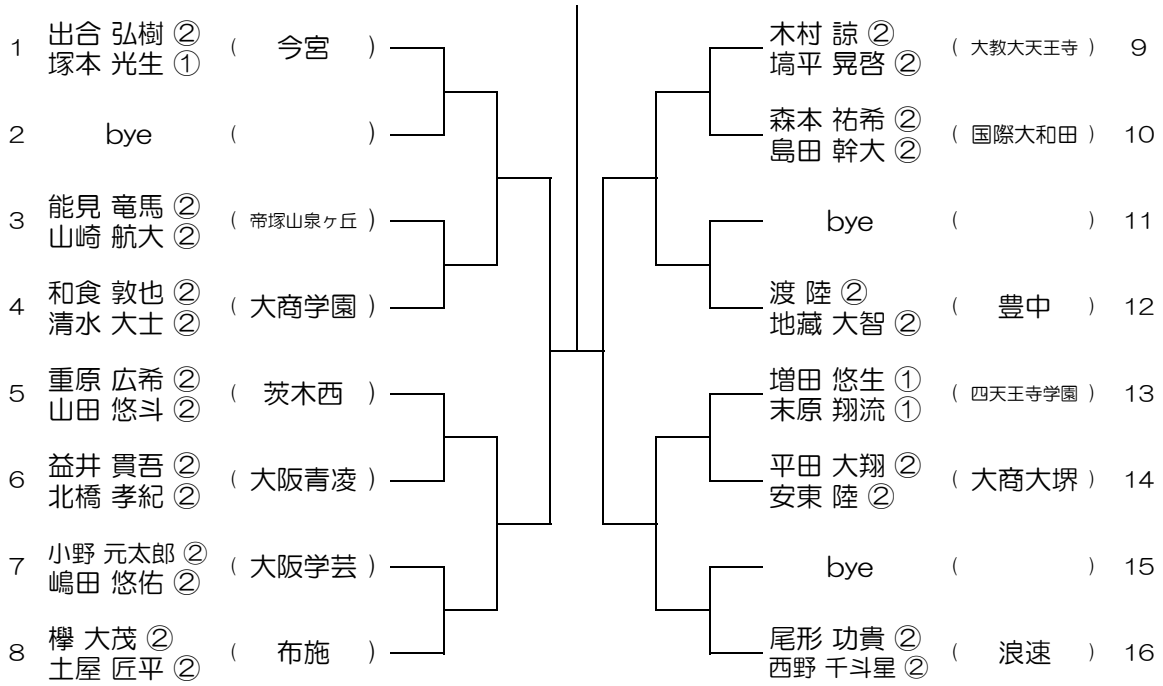

令和元年度 大阪高等学校総合体育大会テニス大会

【BD】 No.024

会場： 泉鳥取

令和元年度 大阪高等学校総合体育大会テニス大会

【BD】 No.025

会場：茨木工

令和元年度 大阪高等学校総合体育大会テニス大会

【BD】 No.026

会場：茨木工

令和元年度 大阪高等学校総合体育大会テニス大会

【BD】 No.027

会場： 城東工科

令和元年度 大阪高等学校総合体育大会テニス大会

【BD】 No.028

会場： 城東工科

令和元年度 大阪高等学校総合体育大会テニス大会

【BD】 No.029

会場：枚岡樟風

令和元年度 大阪高等学校総合体育大会テニス大会

【BD】 No.030

会場：枚岡樟風

令和元年度 大阪高等学校総合体育大会テニス大会

【BD】 No.031

会場：今宮

令和元年度 大阪高等学校総合体育大会テニス大会

【BD】 No.032

会場：関大北陽（第2グラウンド）

令和元年度 大阪高等学校総合体育大会テニス大会

【BD】 No.033

会場： 関大北陽（第2グラウンド）

令和元年度 大阪高等学校総合体育大会テニス大会

【BD】 No.034