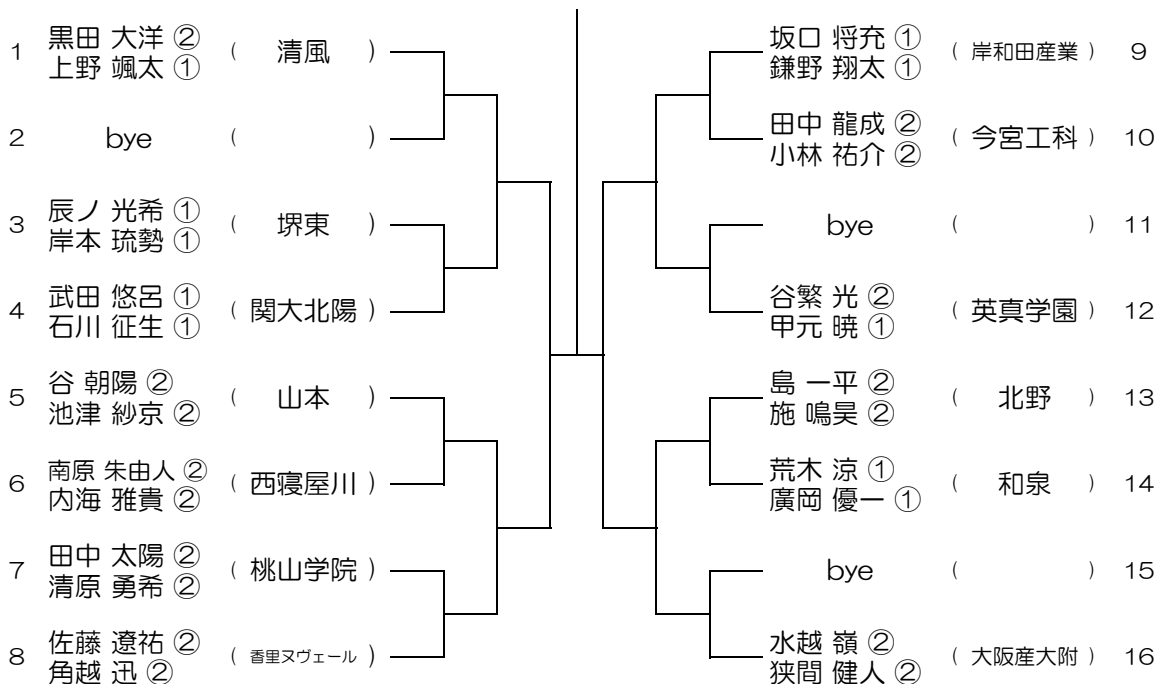

会場：茨木工

令和元年度 大阪高等学校総合体育大会テニス大会

【BD】 No.027

会場： 城東工科

令和元年度 大阪高等学校総合体育大会テニス大会

【BD】 No.028

会場： 城東工科

令和元年度 大阪高等学校総合体育大会テニス大会

【BD】 No.029

会場：枚岡樟風

令和元年度 大阪高等学校総合体育大会テニス大会

【BD】 No.030

会場：枚岡樟風

令和元年度 大阪高等学校総合体育大会テニス大会

【BD】 No.031

会場：今宮

令和元年度 大阪高等学校総合体育大会テニス大会

【BD】 No.032

会場：関大北陽（第2グラウンド）

令和元年度 大阪高等学校総合体育大会テニス大会

【BD】 No.033

会場： 関大北陽（第2グラウンド）

令和元年度 大阪高等学校総合体育大会テニス大会

【BD】 No.034

会場： 大阪産大附（生駒コート）

令和元年度 大阪高等学校総合体育大会テニス大会

【BD】 No.035

会場：大阪産大附（生駒コート）

令和元年度 大阪高等学校総合体育大会テニス大会

【BD】 No.036

会場：大阪学院

令和元年度 大阪高等学校総合体育大会テニス大会