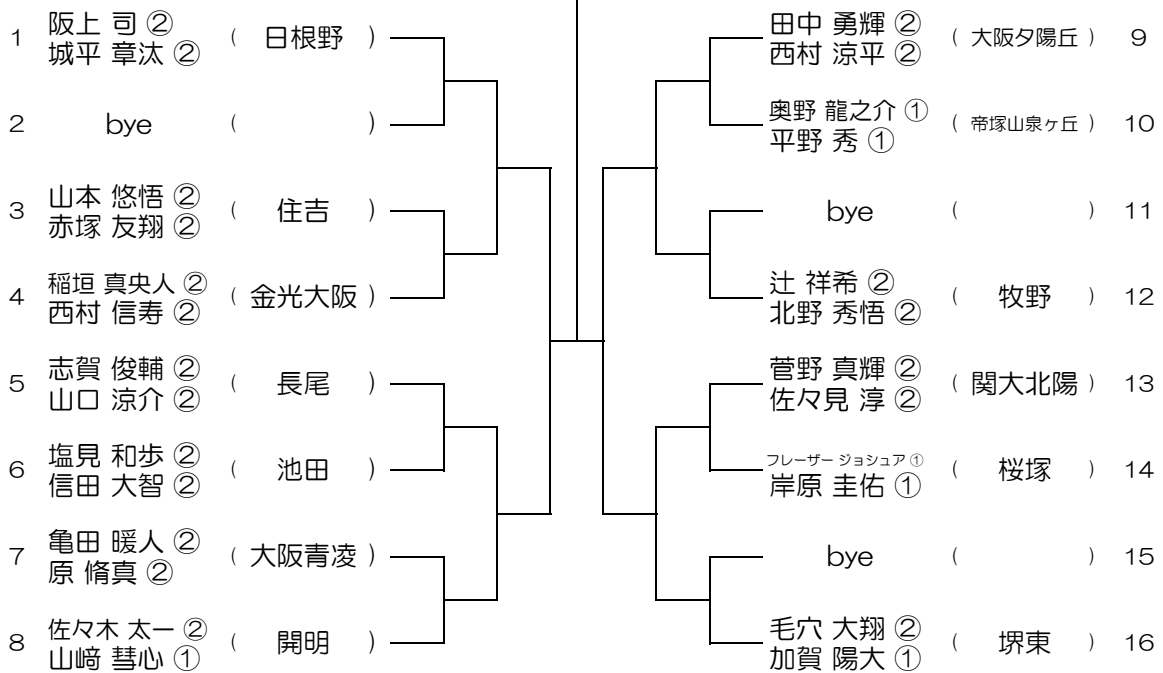

令和元年度 大阪高等学校総合体育大会テニス大会

【BD】 No.012

会場：皐が丘

令和元年度 大阪高等学校総合体育大会テニス大会

【BD】 No.013 会場： 皐が丘

令和元年度 大阪高等学校総合体育大会テニス大会

【BD】 No.014 会場： 皐が丘

令和元年度 大阪高等学校総合体育大会テニス大会

【BD】 No.015 会場：高津

令和元年度 大阪高等学校総合体育大会テニス大会

【BD】 No.016 会場：高津

令和元年度 大阪高等学校総合体育大会テニス大会

【BD】 No.017

会場：布施

令和元年度 大阪高等学校総合体育大会テニス大会

【BD】 No.018

会場：布施

令和元年度 大阪高等学校総合体育大会テニス大会

【BD】 No.019

会場： 伯太

令和元年度 大阪高等学校総合体育大会テニス大会

【BD】 No.020

会場： 日根野

令和元年度 大阪高等学校総合体育大会テニス大会

【BD】 No.021

会場：日根野

令和元年度 大阪高等学校総合体育大会テニス大会

【BD】 No.022

会場：りんくう翔南

令和元年度 大阪高等学校総合体育大会テニス大会

【BD】 No.023

会場： りんくう翔南