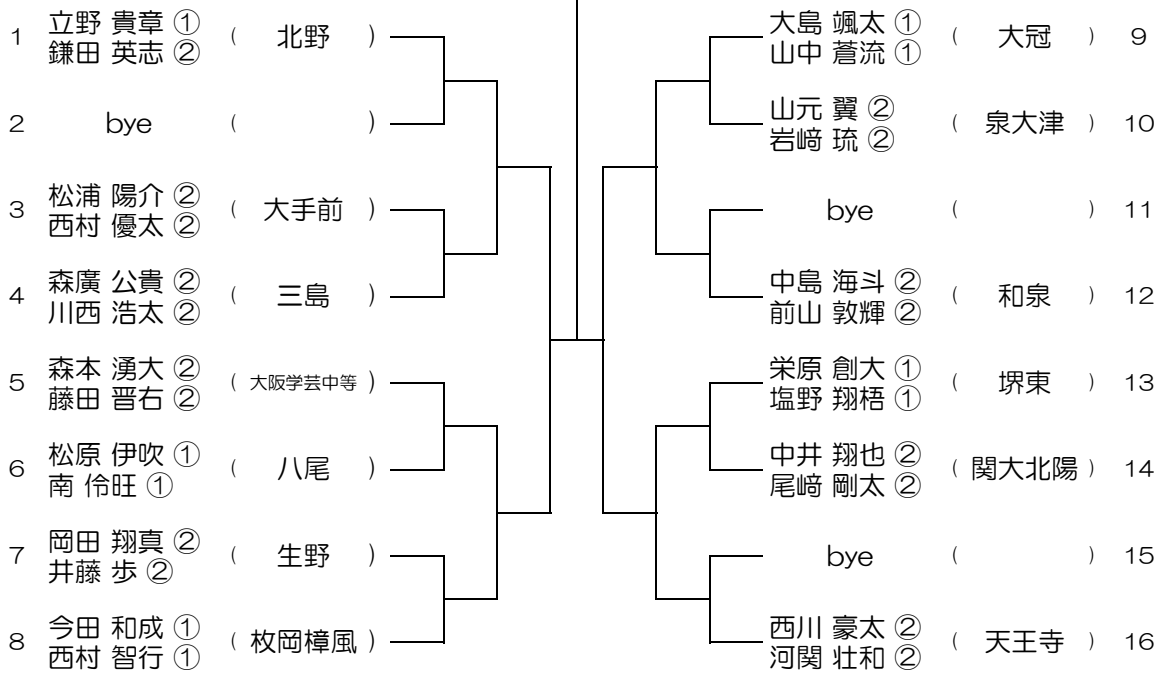

【BD】 No.001

会場：北野

令和元年度 大阪高等学校総合体育大会テニス大会

【BD】 No.002

会場：北野

令和元年度 大阪高等学校総合体育大会テニス大会

【BD】 No.003

会場： 福井

令和元年度 大阪高等学校総合体育大会テニス大会

【BD】 No.004

会場： 福井

令和元年度 大阪高等学校総合体育大会テニス大会

【BD】 No.005

会場：千里

令和元年度 大阪高等学校総合体育大会テニス大会

【BD】 No.006

会場：北千里

令和元年度 大阪高等学校総合体育大会テニス大会

【BD】 No.007

会場：北千里

令和元年度 大阪高等学校総合体育大会テニス大会

【BD】 No.008

会場：摂津

令和元年度 大阪高等学校総合体育大会テニス大会