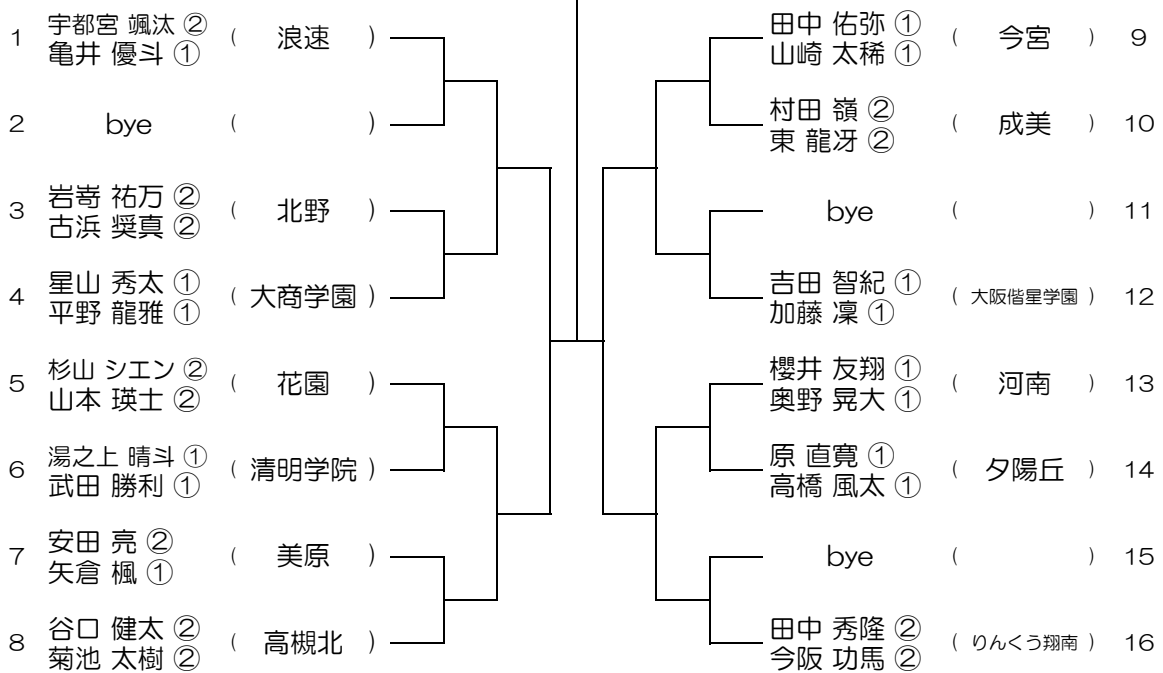

【BD】 No.015 会場：高津

令和元年度 大阪高等学校総合体育大会テニス大会

【BD】 No.016 会場：高津

令和元年度 大阪高等学校総合体育大会テニス大会

【BD】 No.017

会場：布施

令和元年度 大阪高等学校総合体育大会テニス大会

【BD】 No.018

会場：布施

令和元年度 大阪高等学校総合体育大会テニス大会

【BD】 No.019

会場： 伯太

令和元年度 大阪高等学校総合体育大会テニス大会

【BD】 No.020

会場： 日根野

令和元年度 大阪高等学校総合体育大会テニス大会

【BD】 No.021

会場：日根野

令和元年度 大阪高等学校総合体育大会テニス大会

【BD】 No.022

会場：りんくう翔南

令和元年度 大阪高等学校総合体育大会テニス大会

【BD】 No.023

会場： りんくう翔南

令和元年度 大阪高等学校総合体育大会テニス大会

【BD】 No.024

会場： 泉鳥取

令和元年度 大阪高等学校総合体育大会テニス大会

【BD】 No.025

会場：茨木工

令和元年度 大阪高等学校総合体育大会テニス大会

【BD】 No.026