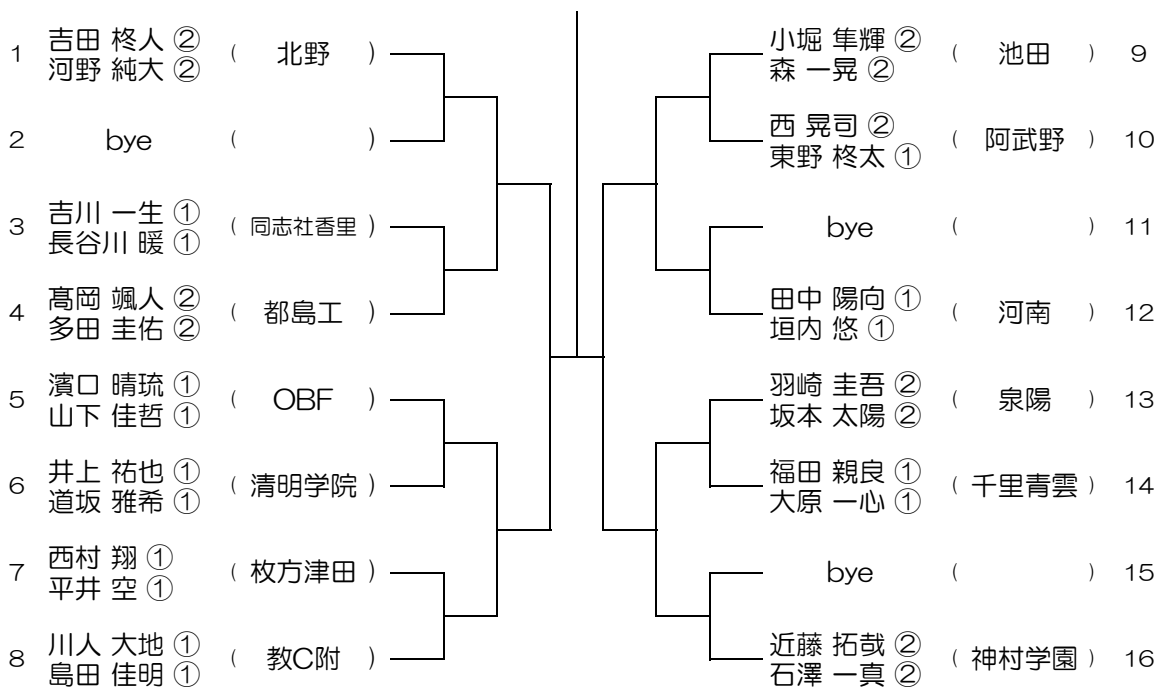

【BD】 No.001

会場：北野

令和元年度 大阪高等学校総合体育大会テニス大会

【BD】 No.002

会場：北野

令和元年度 大阪高等学校総合体育大会テニス大会

【BD】 No.003

会場： 福井

令和元年度 大阪高等学校総合体育大会テニス大会

【BD】 No.004

会場： 福井

令和元年度 大阪高等学校総合体育大会テニス大会

【BD】 No.005

会場：千里

令和元年度 大阪高等学校総合体育大会テニス大会

【BD】 No.006

会場：北千里

令和元年度 大阪高等学校総合体育大会テニス大会

【BD】 No.007

会場：北千里

令和元年度 大阪高等学校総合体育大会テニス大会

【BD】 No.008

会場：摂津

令和元年度 大阪高等学校総合体育大会テニス大会