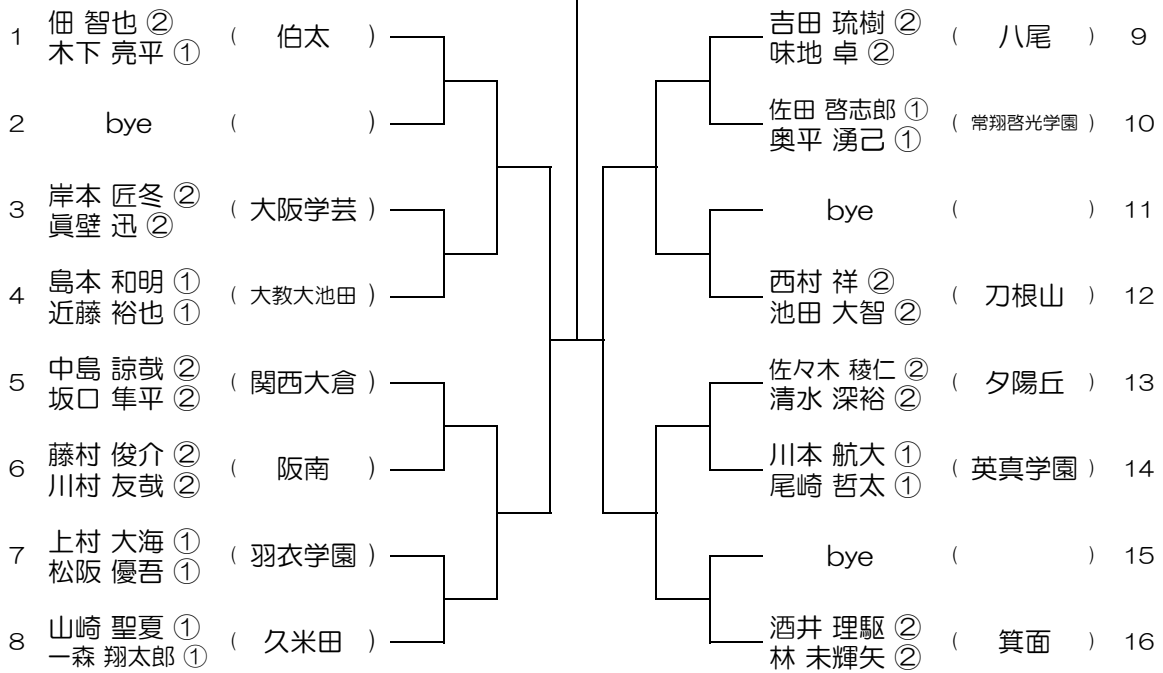

令和元年度 大阪高等学校総合体育大会テニス大会

【BD】 No.012

会場：皐が丘

令和元年度 大阪高等学校総合体育大会テニス大会

【BD】 No.013 会場： 皐が丘

令和元年度 大阪高等学校総合体育大会テニス大会

【BD】 No.014 会場： 皐が丘

令和元年度 大阪高等学校総合体育大会テニス大会

【BD】 No.015 会場：高津

令和元年度 大阪高等学校総合体育大会テニス大会

【BD】 No.016 会場：高津

令和元年度 大阪高等学校総合体育大会テニス大会

【BD】 No.017

会場：布施

令和元年度 大阪高等学校総合体育大会テニス大会

【BD】 No.018

会場：布施

令和元年度 大阪高等学校総合体育大会テニス大会

【BD】 No.019

会場： 伯太

令和元年度 大阪高等学校総合体育大会テニス大会

【BD】 No.020

会場： 日根野

令和元年度 大阪高等学校総合体育大会テニス大会

【BD】 No.021

会場：日根野

令和元年度 大阪高等学校総合体育大会テニス大会

【BD】 No.022

会場：りんくう翔南

令和元年度 大阪高等学校総合体育大会テニス大会

【BD】 No.023

会場： りんくう翔南