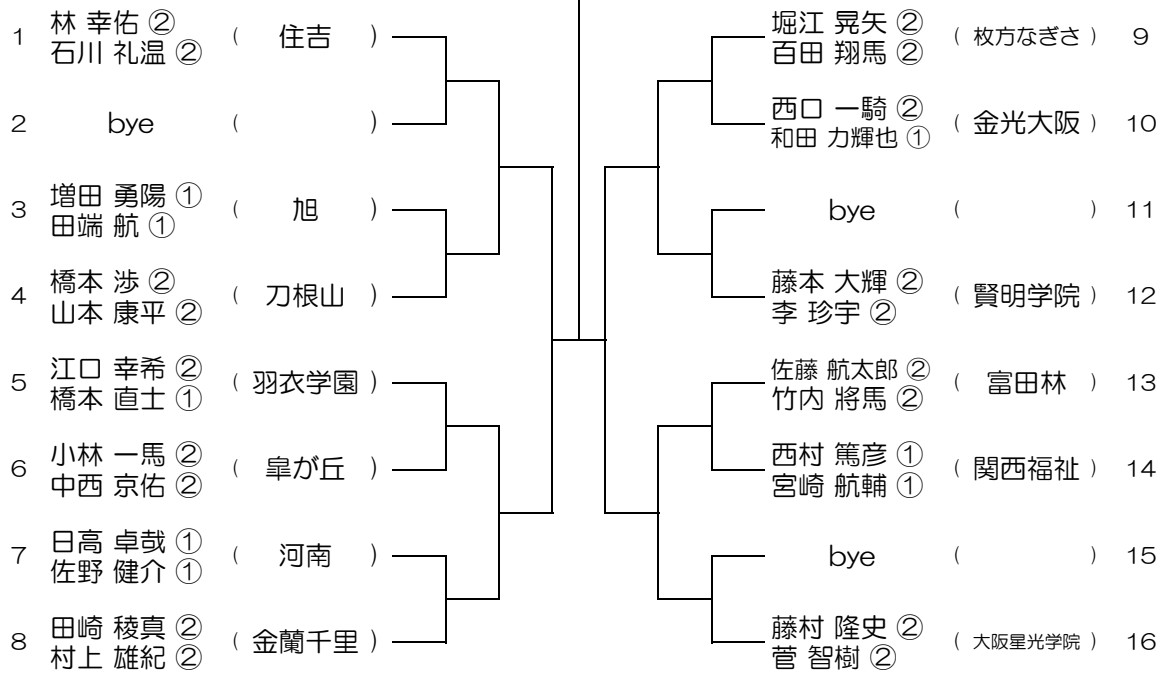

会場：関西福祉

令和元年度 大阪高等学校総合体育大会テニス大会

【BD】 No.041

会場： 関西福祉

令和元年度 大阪高等学校総合体育大会テニス大会

【BD】 No.042

会場： 羽衣学園

令和元年度 大阪高等学校総合体育大会テニス大会

【BD】 No.043

会場：羽衣学園

令和元年度 大阪高等学校総合体育大会テニス大会

【BD】 No.044

会場：羽衣学園

令和元年度 大阪高等学校総合体育大会テニス大会

【BD】 No.045

会場： 羽衣学園

令和元年度 大阪高等学校総合体育大会テニス大会

【BD】 No.046

会場： 蜻蛉池公園

令和元年度 大阪高等学校総合体育大会テニス大会

【BD】 No.047

会場：蜻蛉池公園

令和元年度 大阪高等学校総合体育大会テニス大会

【BD】 No.048

会場：蜻蛉池公園

令和元年度 大阪高等学校総合体育大会テニス大会