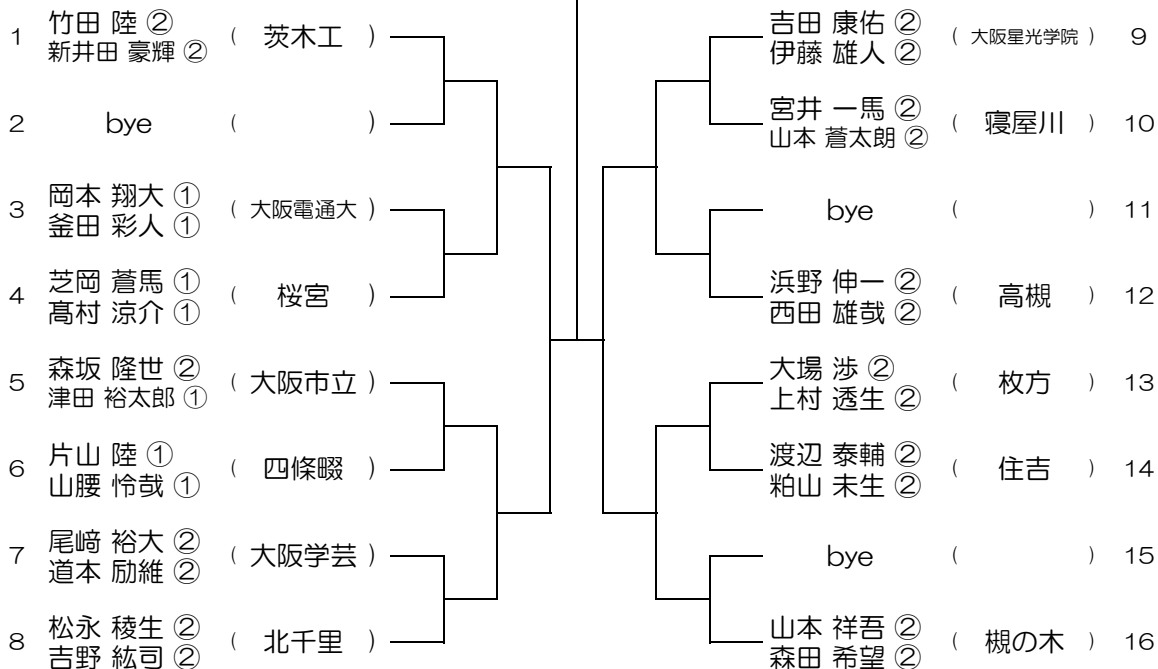

会場：布施

令和元年度 大阪高等学校総合体育大会テニス大会

【BD】 No.019

会場： 伯太

令和元年度 大阪高等学校総合体育大会テニス大会

【BD】 No.020

会場： 日根野

令和元年度 大阪高等学校総合体育大会テニス大会

【BD】 No.021

会場：日根野

令和元年度 大阪高等学校総合体育大会テニス大会

【BD】 No.022

会場：りんくう翔南

令和元年度 大阪高等学校総合体育大会テニス大会

【BD】 No.023

会場： りんくう翔南

令和元年度 大阪高等学校総合体育大会テニス大会

【BD】 No.024

会場： 泉鳥取

令和元年度 大阪高等学校総合体育大会テニス大会

【BD】 No.025

会場：茨木工

令和元年度 大阪高等学校総合体育大会テニス大会

【BD】 No.026

会場：茨木工

令和元年度 大阪高等学校総合体育大会テニス大会

【BD】 No.027

会場： 城東工科

令和元年度 大阪高等学校総合体育大会テニス大会

【BD】 No.028

会場： 城東工科

令和元年度 大阪高等学校総合体育大会テニス大会