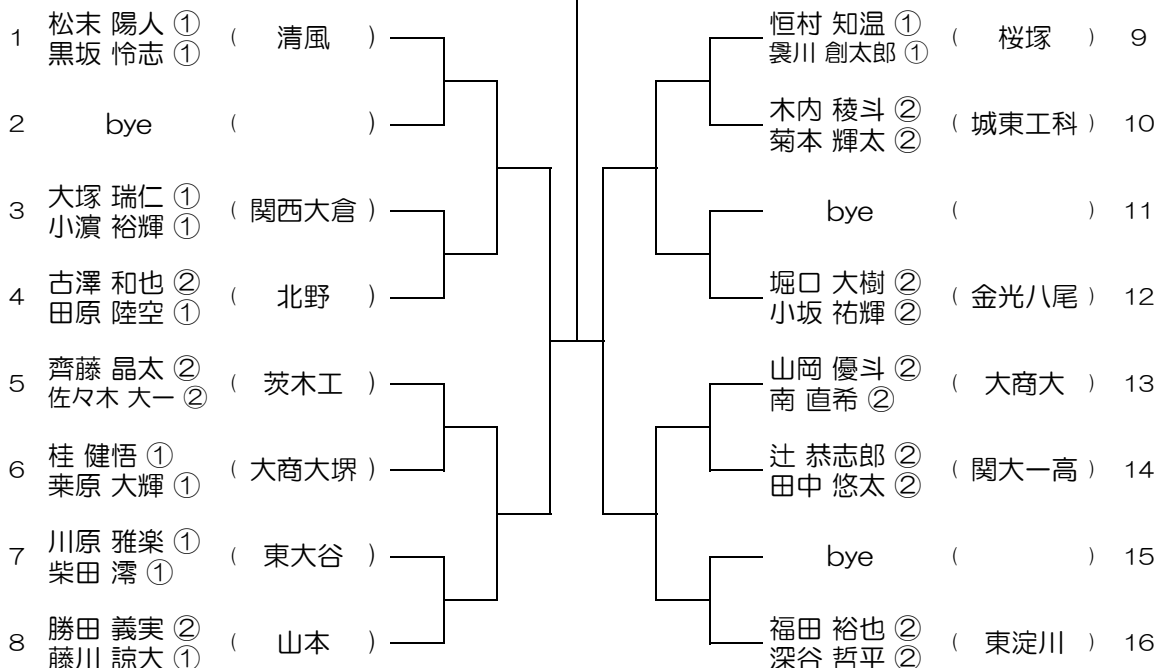

会場：布施

令和元年度 大阪高等学校総合体育大会テニス大会

【BD】 No.019

会場： 伯太

令和元年度 大阪高等学校総合体育大会テニス大会

【BD】 No.020

会場： 日根野

令和元年度 大阪高等学校総合体育大会テニス大会

【BD】 No.021

会場：日根野

令和元年度 大阪高等学校総合体育大会テニス大会

【BD】 No.022

会場：りんくう翔南

令和元年度 大阪高等学校総合体育大会テニス大会

【BD】 No.023

会場： りんくう翔南

令和元年度 大阪高等学校総合体育大会テニス大会

【BD】 No.024

会場： 泉鳥取

令和元年度 大阪高等学校総合体育大会テニス大会

【BD】 No.025

会場：茨木工

令和元年度 大阪高等学校総合体育大会テニス大会

【BD】 No.026

会場：茨木工

令和元年度 大阪高等学校総合体育大会テニス大会

【BD】 No.027

会場： 城東工科

令和元年度 大阪高等学校総合体育大会テニス大会

【BD】 No.028

会場： 城東工科

令和元年度 大阪高等学校総合体育大会テニス大会