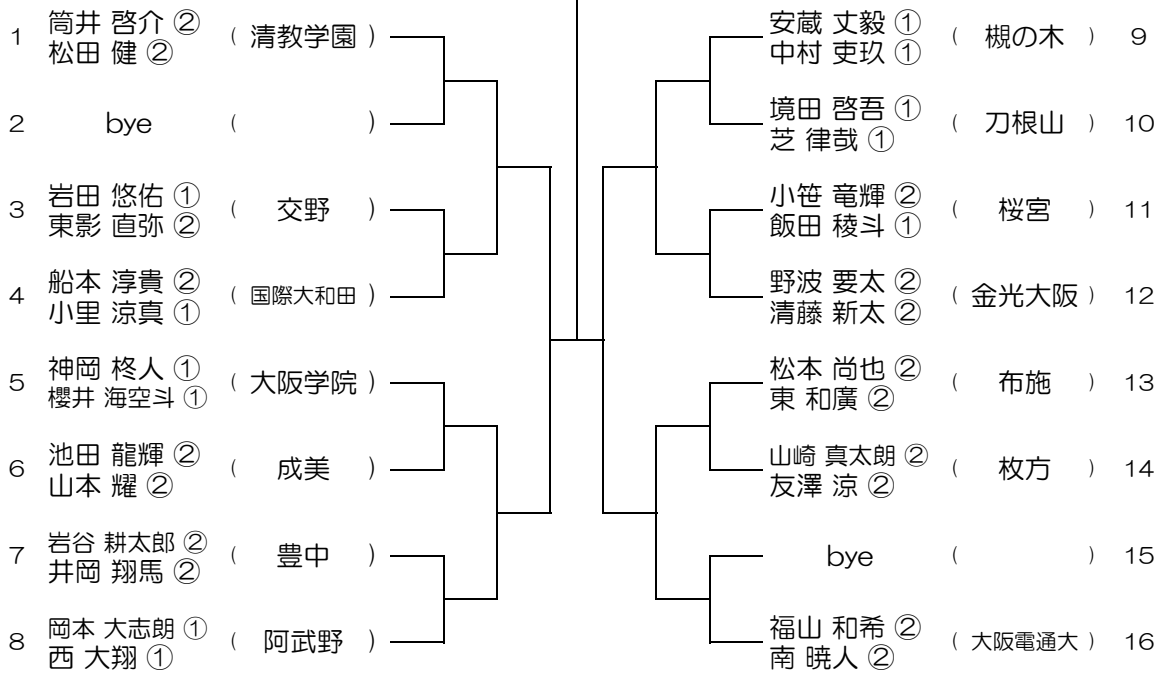

【BD】 No.001

会場：北野

令和元年度 大阪高等学校総合体育大会テニス大会

【BD】 No.002

会場：北野

令和元年度 大阪高等学校総合体育大会テニス大会

【BD】 No.007

会場：北千里

令和元年度 大阪高等学校総合体育大会テニス大会

【BD】 No.034

会場： 大阪産大附（生駒コート）

令和元年度 大阪高等学校総合体育大会テニス大会

【BD】 No.035

会場：大阪産大附（生駒コート）

令和元年度 大阪高等学校総合体育大会テニス大会

【BD】 No.036

会場：大阪学院

令和元年度 大阪高等学校総合体育大会テニス大会

【BD】 No.037

会場：大阪学院

令和元年度 大阪高等学校総合体育大会テニス大会

【BD】 No.038

会場：同志社香里

令和元年度 大阪高等学校総合体育大会テニス大会

【BD】 No.039

会場： 同志社香里

令和元年度 大阪高等学校総合体育大会テニス大会

【BD】 No.040

会場： 関西福祉

令和元年度 大阪高等学校総合体育大会テニス大会

【BD】 No.041

会場： 関西福祉