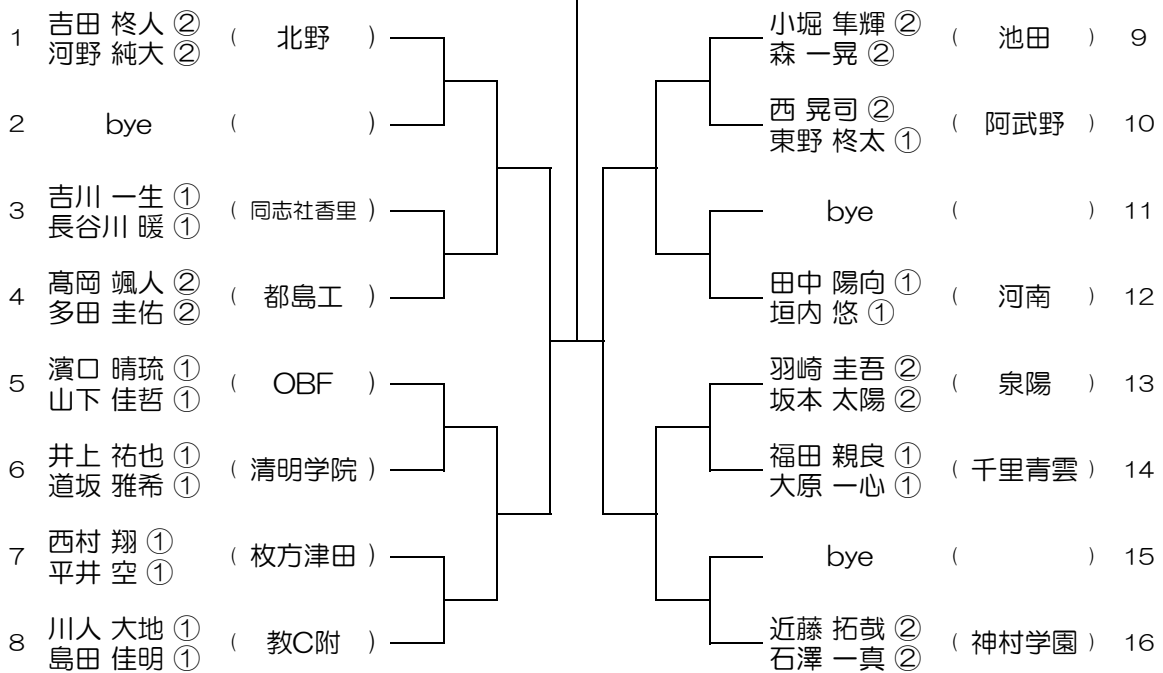

【BD】 No.001

会場：北野

令和元年度 大阪高等学校総合体育大会テニス大会

【BD】 No.002

会場：北野

令和元年度 大阪高等学校総合体育大会テニス大会

【BD】 No.007

会場：北千里

令和元年度 大阪高等学校総合体育大会テニス大会

【BD】 No.008

会場：摂津

令和元年度 大阪高等学校総合体育大会テニス大会

【BD】 No.015 会場：高津

令和元年度 大阪高等学校総合体育大会テニス大会

【BD】 No.016 会場：高津

令和元年度 大阪高等学校総合体育大会テニス大会

【BD】 No.021

会場：日根野

令和元年度 大阪高等学校総合体育大会テニス大会

【BD】 No.022

会場：りんくう翔南

令和元年度 大阪高等学校総合体育大会テニス大会

【BD】 No.023

会場： りんくう翔南

令和元年度 大阪高等学校総合体育大会テニス大会

【BD】 No.024

会場： 泉鳥取

令和元年度 大阪高等学校総合体育大会テニス大会

【BD】 No.025

会場：茨木工

令和元年度 大阪高等学校総合体育大会テニス大会

【BD】 No.026