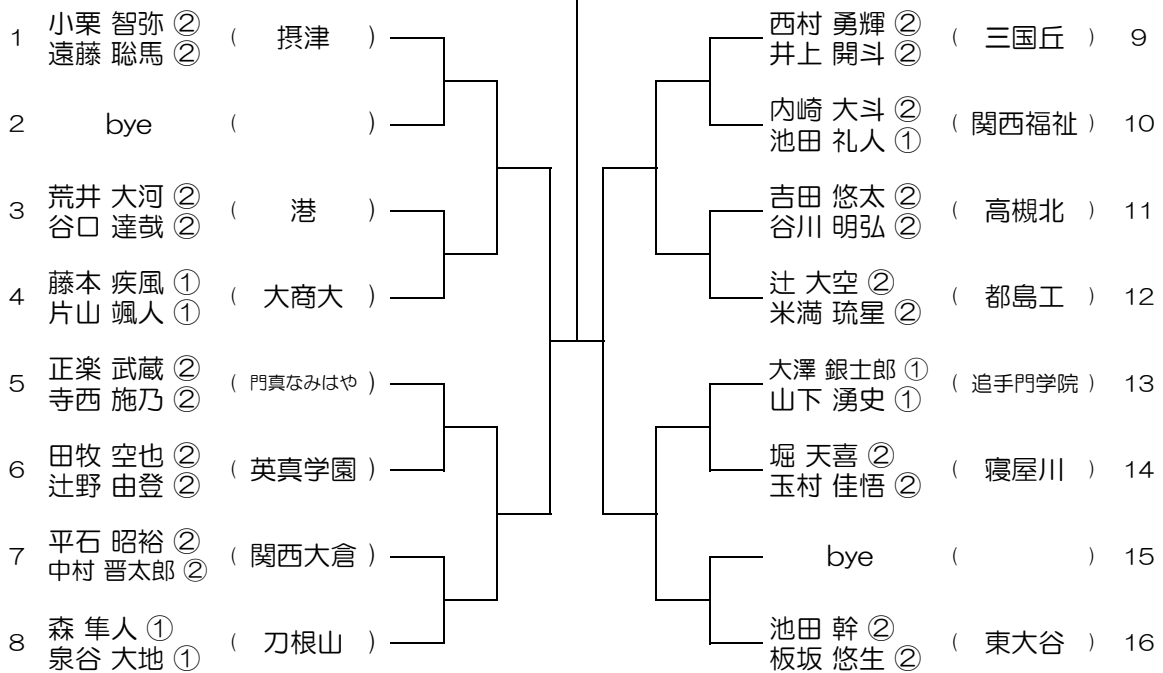

【BD】 No.001

会場：北野

令和元年度 大阪高等学校総合体育大会テニス大会

【BD】 No.002

会場：北野

令和元年度 大阪高等学校総合体育大会テニス大会

【BD】 No.003

会場： 福井

令和元年度 大阪高等学校総合体育大会テニス大会

【BD】 No.004

会場： 福井

令和元年度 大阪高等学校総合体育大会テニス大会

【BD】 No.005

会場：千里

令和元年度 大阪高等学校総合体育大会テニス大会

【BD】 No.006

会場：北千里

令和元年度 大阪高等学校総合体育大会テニス大会

【BD】 No.007

会場：北千里

令和元年度 大阪高等学校総合体育大会テニス大会

【BD】 No.008

会場：摂津

令和元年度 大阪高等学校総合体育大会テニス大会

【BD】 No.009

会場： 摂津

令和元年度 大阪高等学校総合体育大会テニス大会

【BD】 No.010

会場： 摂津

令和元年度 大阪高等学校総合体育大会テニス大会

【BD】 No.011

会場：旭