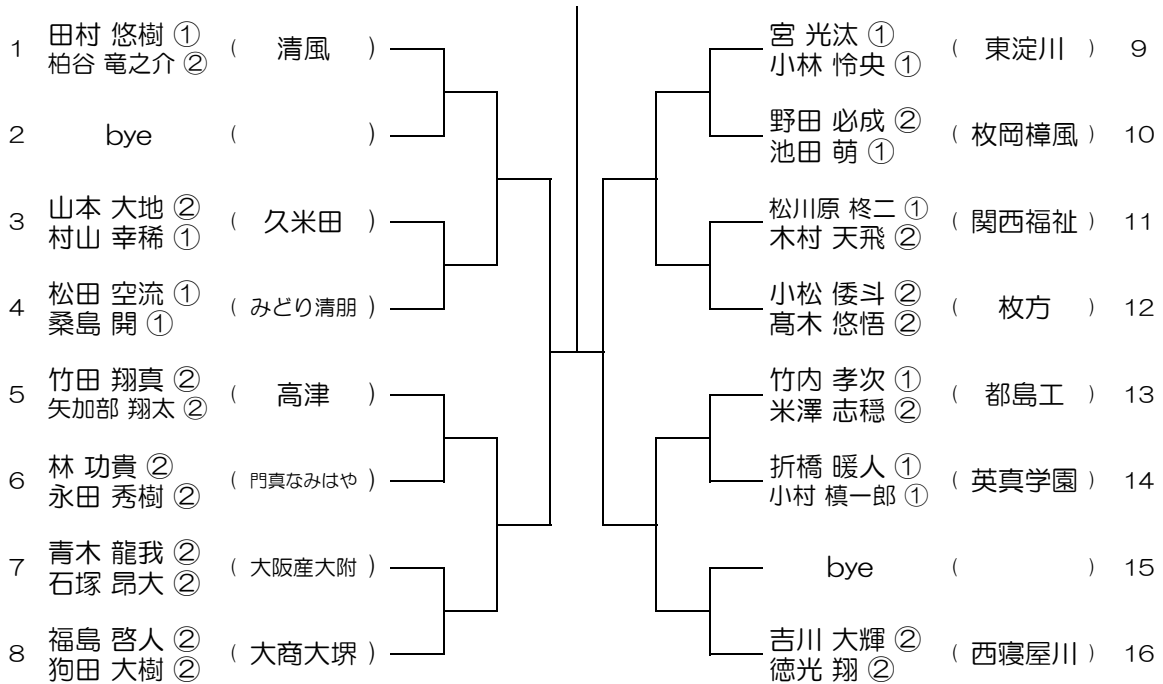

会場：北千里

令和元年度 大阪高等学校総合体育大会テニス大会

【BD】 No.007

会場：北千里

令和元年度 大阪高等学校総合体育大会テニス大会

【BD】 No.008

会場：摂津

令和元年度 大阪高等学校総合体育大会テニス大会

【BD】 No.009

会場： 摂津

令和元年度 大阪高等学校総合体育大会テニス大会

【BD】 No.010

会場： 摂津

令和元年度 大阪高等学校総合体育大会テニス大会

【BD】 No.011

会場：旭

令和元年度 大阪高等学校総合体育大会テニス大会

【BD】 No.012

会場：皐が丘

令和元年度 大阪高等学校総合体育大会テニス大会

【BD】 No.013 会場： 皐が丘

令和元年度 大阪高等学校総合体育大会テニス大会

【BD】 No.014 会場： 皐が丘

令和元年度 大阪高等学校総合体育大会テニス大会

【BD】 No.015 会場：高津

令和元年度 大阪高等学校総合体育大会テニス大会

【BD】 No.016 会場：高津

令和元年度 大阪高等学校総合体育大会テニス大会

【BD】 No.017

会場：布施

令和元年度 大阪高等学校総合体育大会テニス大会

【BD】 No.018