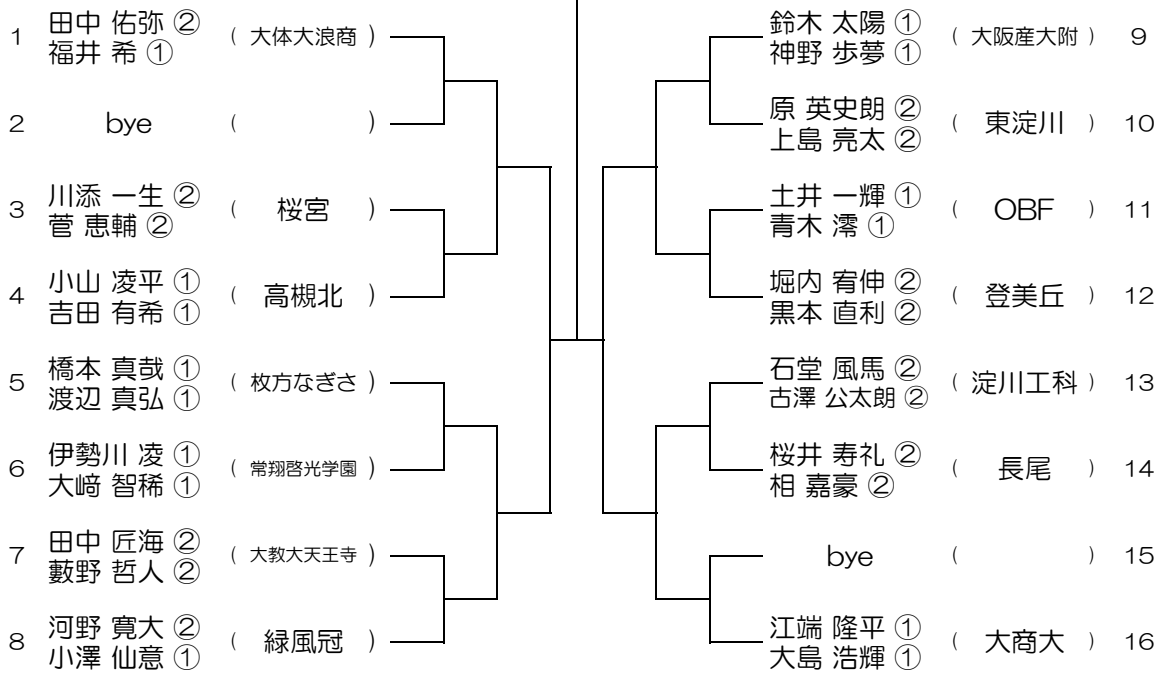

会場：関西福祉

令和元年度 大阪高等学校総合体育大会テニス大会

【BD】 No.041

会場： 関西福祉

令和元年度 大阪高等学校総合体育大会テニス大会

【BD】 No.042

会場： 羽衣学園

令和元年度 大阪高等学校総合体育大会テニス大会

【BD】 No.043

会場：羽衣学園

令和元年度 大阪高等学校総合体育大会テニス大会

【BD】 No.044

会場：羽衣学園

令和元年度 大阪高等学校総合体育大会テニス大会

【BD】 No.045

会場： 羽衣学園

令和元年度 大阪高等学校総合体育大会テニス大会

【BD】 No.046

会場： 蜻蛉池公園

令和元年度 大阪高等学校総合体育大会テニス大会

【BD】 No.047

会場：蜻蛉池公園

令和元年度 大阪高等学校総合体育大会テニス大会

【BD】 No.048

会場：蜻蛉池公園

令和元年度 大阪高等学校総合体育大会テニス大会