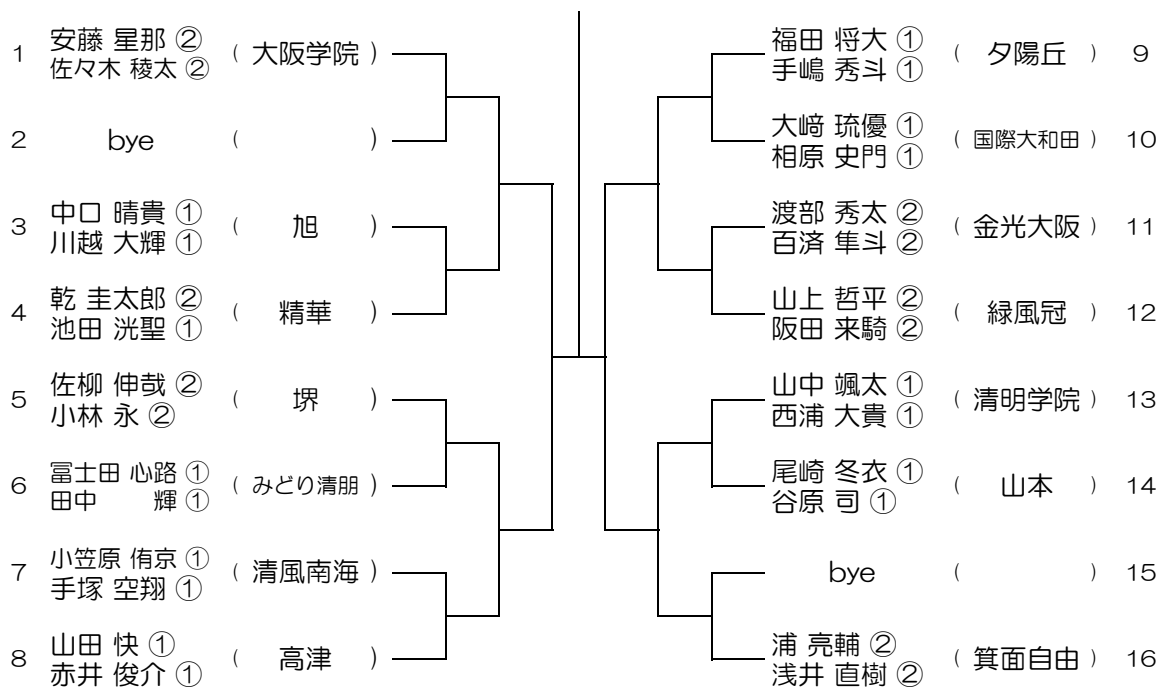

【BD】 No.029

会場：枚岡樟風

令和元年度 大阪高等学校総合体育大会テニス大会

【BD】 No.030

会場：枚岡樟風

令和元年度 大阪高等学校総合体育大会テニス大会

【BD】 No.031

会場：今宮

令和元年度 大阪高等学校総合体育大会テニス大会

【BD】 No.032

会場：関大北陽（第2グラウンド）

令和元年度 大阪高等学校総合体育大会テニス大会

【BD】 No.033

会場： 関大北陽（第2グラウンド）

令和元年度 大阪高等学校総合体育大会テニス大会

【BD】 No.034

会場： 大阪産大附（生駒コート）

令和元年度 大阪高等学校総合体育大会テニス大会

【BD】 No.035

会場：大阪産大附（生駒コート）

令和元年度 大阪高等学校総合体育大会テニス大会

【BD】 No.036

会場：大阪学院

令和元年度 大阪高等学校総合体育大会テニス大会

【BD】 No.037 会場：大阪学院

令和元年度 大阪高等学校総合体育大会テニス大会

【BD】 No.038 会場：同志社香里

令和元年度 大阪高等学校総合体育大会テニス大会

【BD】 No.039

会場：同志社香里

令和元年度 大阪高等学校総合体育大会テニス大会

【BD】 No.040