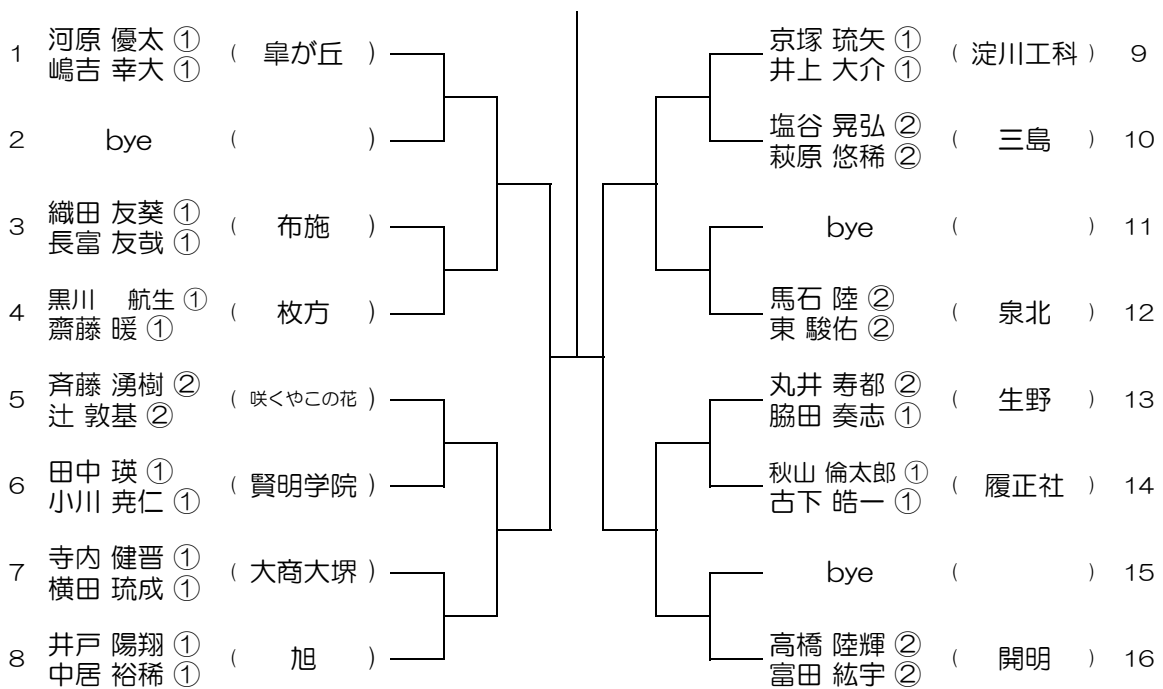

令和元年度 大阪高等学校総合体育大会テニス大会

【BD】 No.004

会場： 福井

令和元年度 大阪高等学校総合体育大会テニス大会

【BD】 No.005

会場：千里

令和元年度 大阪高等学校総合体育大会テニス大会

【BD】 No.006

会場：北千里

令和元年度 大阪高等学校総合体育大会テニス大会

【BD】 No.007

会場：北千里

令和元年度 大阪高等学校総合体育大会テニス大会

【BD】 No.008

会場：摂津

令和元年度 大阪高等学校総合体育大会テニス大会

【BD】 No.009

会場： 摂津

令和元年度 大阪高等学校総合体育大会テニス大会

【BD】 No.010

会場： 摂津

令和元年度 大阪高等学校総合体育大会テニス大会

【BD】 No.011

会場：旭

令和元年度 大阪高等学校総合体育大会テニス大会

【BD】 No.012

会場：皐が丘

令和元年度 大阪高等学校総合体育大会テニス大会

【BD】 No.013 会場： 皐が丘

令和元年度 大阪高等学校総合体育大会テニス大会

【BD】 No.014 会場： 皐が丘

令和元年度 大阪高等学校総合体育大会テニス大会