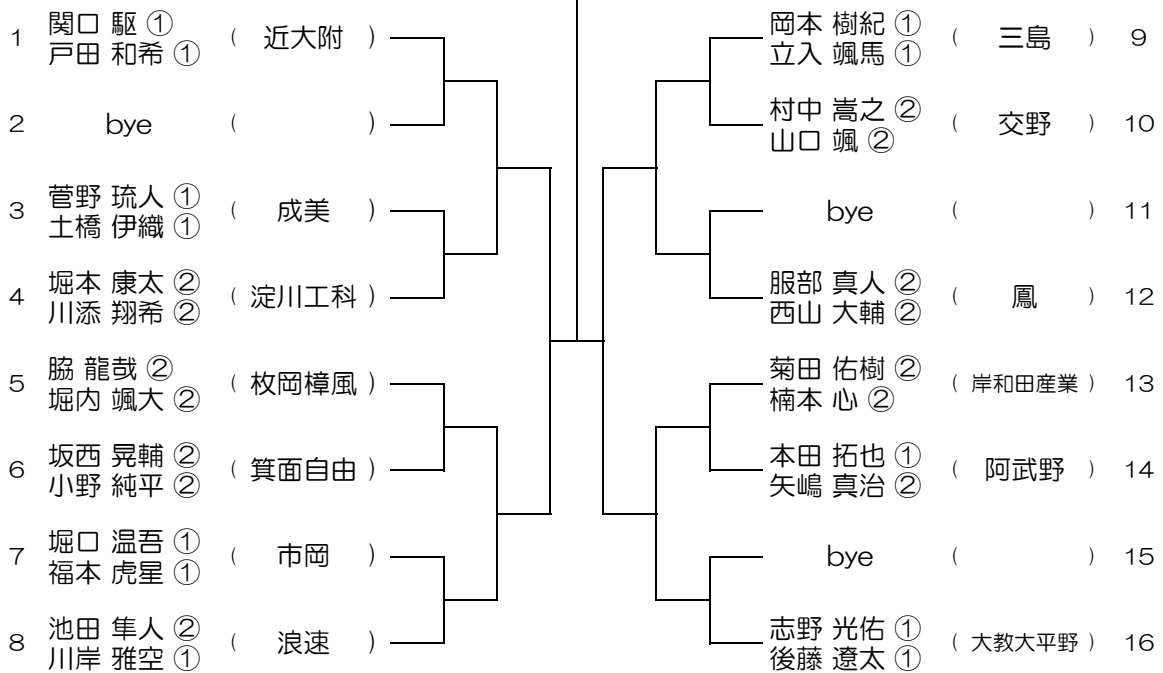

令和元年度 大阪高等学校総合体育大会テニス大会

【BD】 No.024

会場： 泉鳥取

令和元年度 大阪高等学校総合体育大会テニス大会

【BD】 No.025

会場：茨木工

令和元年度 大阪高等学校総合体育大会テニス大会

【BD】 No.026

会場：茨木工

令和元年度 大阪高等学校総合体育大会テニス大会

【BD】 No.027

会場： 城東工科

令和元年度 大阪高等学校総合体育大会テニス大会

【BD】 No.028

会場： 城東工科

令和元年度 大阪高等学校総合体育大会テニス大会

【BD】 No.029

会場：枚岡樟風

令和元年度 大阪高等学校総合体育大会テニス大会

【BD】 No.030

会場：枚岡樟風

令和元年度 大阪高等学校総合体育大会テニス大会

【BD】 No.031

会場：今宮

令和元年度 大阪高等学校総合体育大会テニス大会

【BD】 No.032

会場：関大北陽（第2グラウンド）

令和元年度 大阪高等学校総合体育大会テニス大会

【BD】 No.033

会場： 関大北陽（第2グラウンド）

令和元年度 大阪高等学校総合体育大会テニス大会

【BD】 No.034