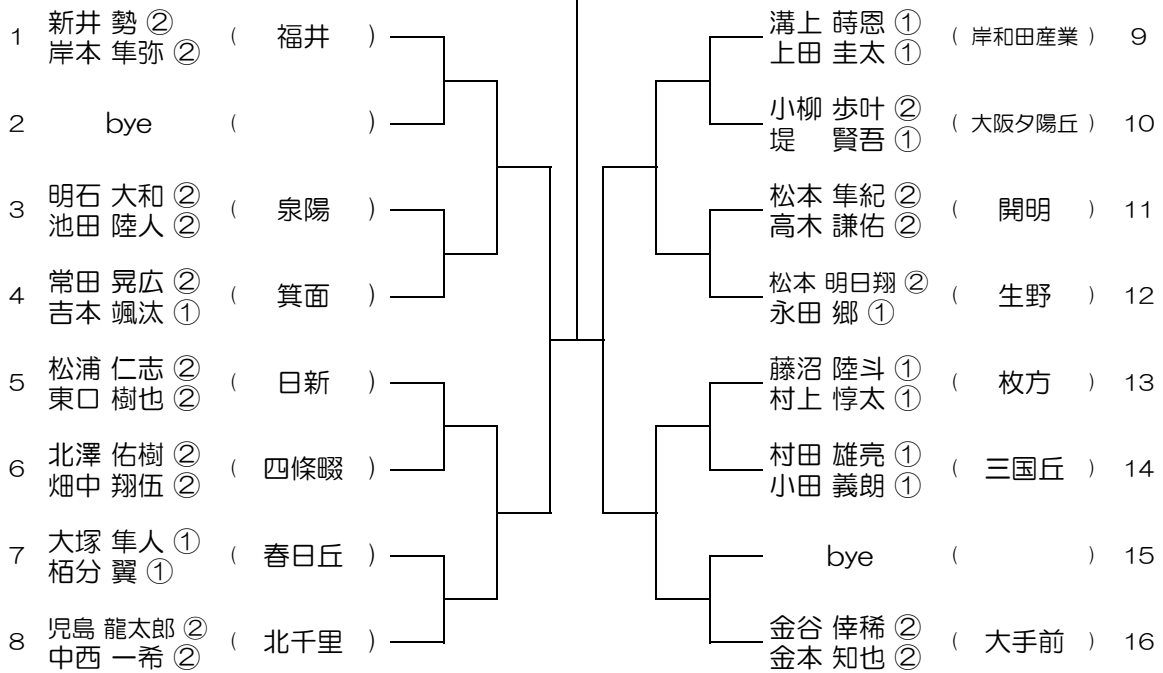

【BD】 No.001

会場：北野

令和元年度 大阪高等学校総合体育大会テニス大会

【BD】 No.002

会場：北野

令和元年度 大阪高等学校総合体育大会テニス大会

【BD】 No.003

会場： 福井

令和元年度 大阪高等学校総合体育大会テニス大会

【BD】 No.004

会場： 福井

令和元年度 大阪高等学校総合体育大会テニス大会

【BD】 No.005

会場：千里

令和元年度 大阪高等学校総合体育大会テニス大会

【BD】 No.006

会場：北千里

令和元年度 大阪高等学校総合体育大会テニス大会

【BD】 No.007

会場：北千里

令和元年度 大阪高等学校総合体育大会テニス大会

【BD】 No.008

会場：摂津

令和元年度 大阪高等学校総合体育大会テニス大会