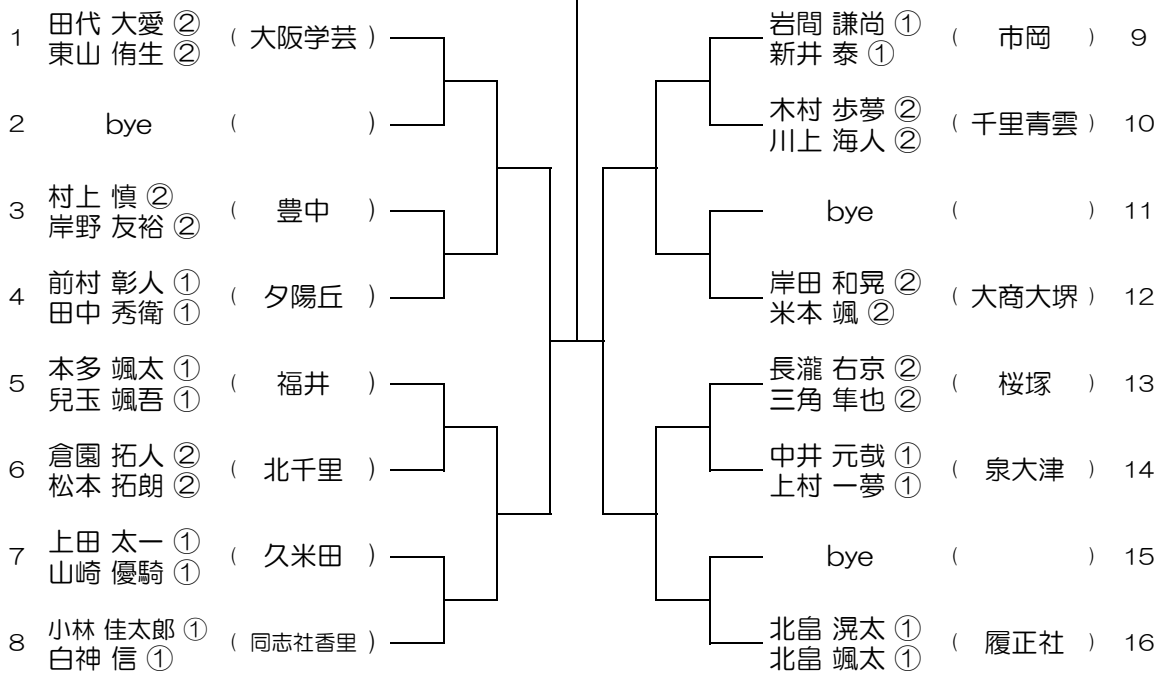

【BD】 No.001

会場：北野

令和元年度 大阪高等学校総合体育大会テニス大会

【BD】 No.002

会場：北野

令和元年度 大阪高等学校総合体育大会テニス大会

【BD】 No.003

会場： 福井

令和元年度 大阪高等学校総合体育大会テニス大会

【BD】 No.004

会場： 福井

令和元年度 大阪高等学校総合体育大会テニス大会

【BD】 No.005

会場：千里

令和元年度 大阪高等学校総合体育大会テニス大会

【BD】 No.006

会場：北千里

令和元年度 大阪高等学校総合体育大会テニス大会

【BD】 No.007

会場：北千里

令和元年度 大阪高等学校総合体育大会テニス大会

【BD】 No.008

会場：摂津

令和元年度 大阪高等学校総合体育大会テニス大会