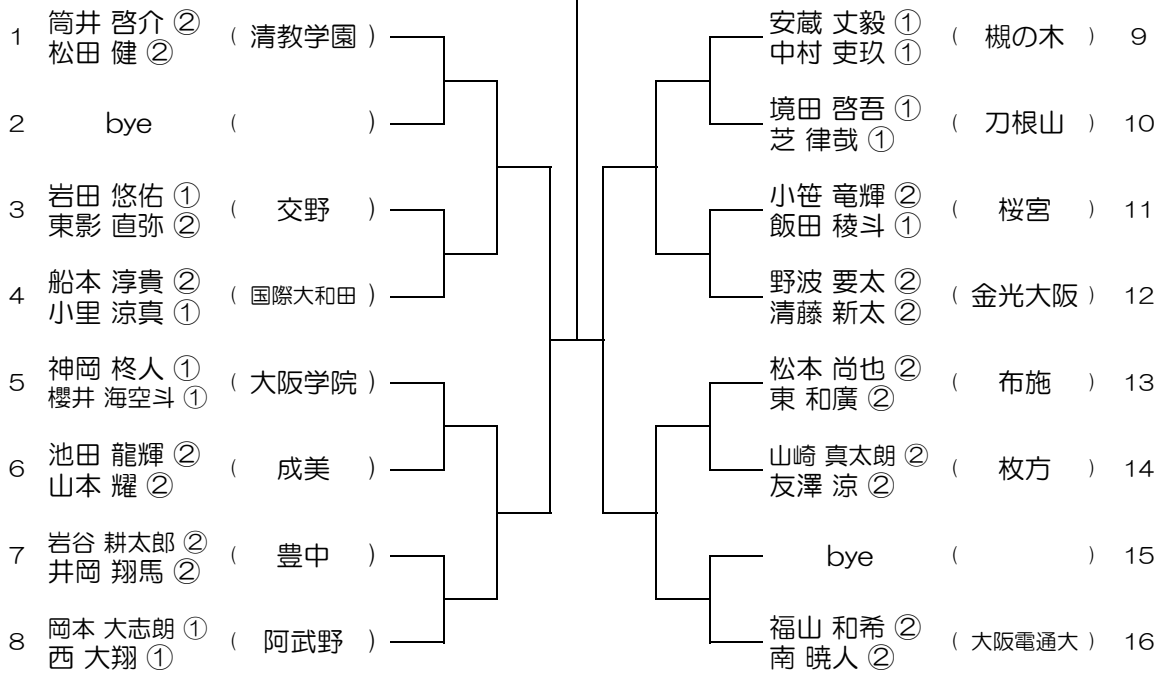

【BD】 No.029

会場：枚岡樟風

令和元年度 大阪高等学校総合体育大会テニス大会

【BD】 No.030

会場：枚岡樟風

令和元年度 大阪高等学校総合体育大会テニス大会

【BD】 No.031

会場：今宮

令和元年度 大阪高等学校総合体育大会テニス大会

【BD】 No.032

会場：関大北陽（第2グラウンド）

令和元年度 大阪高等学校総合体育大会テニス大会

【BD】 No.033

会場： 関大北陽（第2グラウンド）

令和元年度 大阪高等学校総合体育大会テニス大会

【BD】 No.034

会場： 大阪産大附（生駒コート）

令和元年度 大阪高等学校総合体育大会テニス大会

【BD】 No.035

会場：大阪産大附（生駒コート）

令和元年度 大阪高等学校総合体育大会テニス大会

【BD】 No.036

会場：大阪学院

令和元年度 大阪高等学校総合体育大会テニス大会

【BD】 No.037 会場：大阪学院

令和元年度 大阪高等学校総合体育大会テニス大会

【BD】 No.038 会場：同志社香里

令和元年度 大阪高等学校総合体育大会テニス大会

【BD】 No.039

会場：同志社香里

令和元年度 大阪高等学校総合体育大会テニス大会

【BD】 No.040