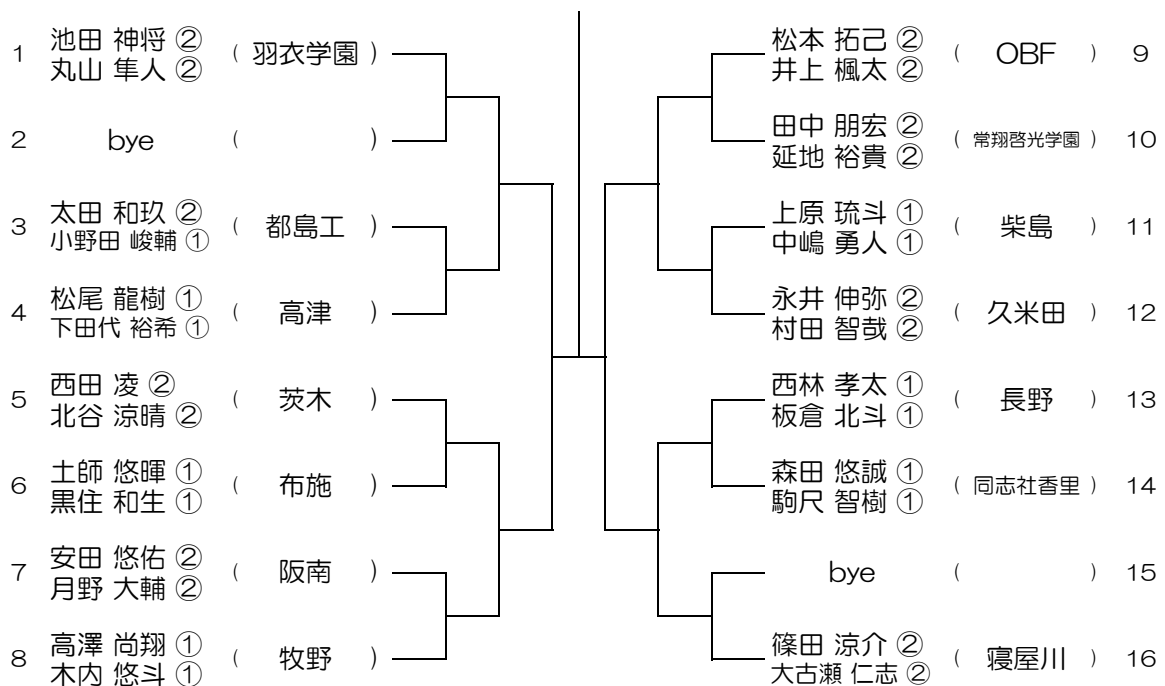

【BD】 No.001

会場：北野

令和元年度 大阪高等学校総合体育大会テニス大会

【BD】 No.002

会場：北野

令和元年度 大阪高等学校総合体育大会テニス大会

【BD】 No.007

会場：北千里

会場：大阪学院

令和元年度 大阪高等学校総合体育大会テニス大会

【BD】 No.037

会場：大阪学院

令和元年度 大阪高等学校総合体育大会テニス大会

【BD】 No.038

会場：同志社香里

令和元年度 大阪高等学校総合体育大会テニス大会

【BD】 No.039

会場： 同志社香里

令和元年度 大阪高等学校総合体育大会テニス大会

【BD】 No.040

会場： 関西福祉

令和元年度 大阪高等学校総合体育大会テニス大会

【BD】 No.041

会場： 関西福祉

令和元年度 大阪高等学校総合体育大会テニス大会

【BD】 No.042

会場： 羽衣学園

令和元年度 大阪高等学校総合体育大会テニス大会

【BD】 No.043

会場：羽衣学園

令和元年度 大阪高等学校総合体育大会テニス大会

【BD】 No.044