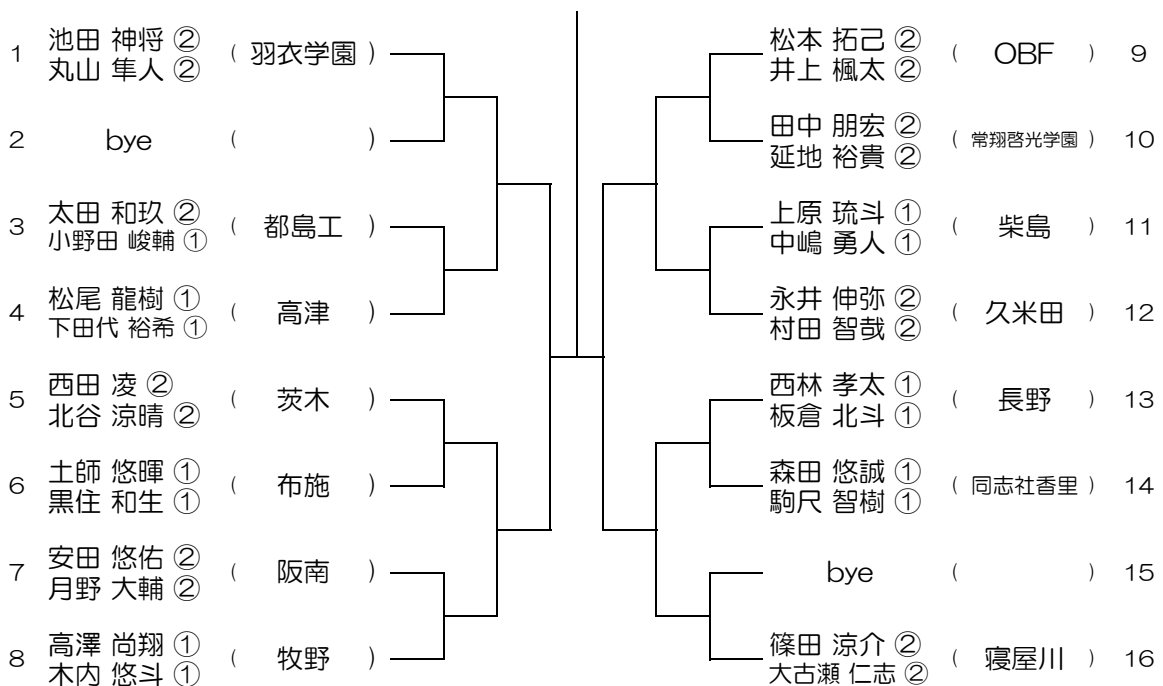

会場： 大阪産大附（生駒コート）

令和元年度 大阪高等学校総合体育大会テニス大会

【BD】 No.035

会場：大阪産大附（生駒コート）

令和元年度 大阪高等学校総合体育大会テニス大会

【BD】 No.036

会場：大阪学院

令和元年度 大阪高等学校総合体育大会テニス大会

【BD】 No.037 会場：大阪学院

令和元年度 大阪高等学校総合体育大会テニス大会

【BD】 No.038 会場：同志社香里

令和元年度 大阪高等学校総合体育大会テニス大会

【BD】 No.039

会場：同志社香里

令和元年度 大阪高等学校総合体育大会テニス大会

【BD】 No.040

会場：関西福祉

令和元年度 大阪高等学校総合体育大会テニス大会

【BD】 No.041

会場： 関西福祉

令和元年度 大阪高等学校総合体育大会テニス大会

【BD】 No.042

会場： 羽衣学園

令和元年度 大阪高等学校総合体育大会テニス大会

【BD】 No.043

会場：羽衣学園

令和元年度 大阪高等学校総合体育大会テニス大会

【BD】 No.044

会場：羽衣学園

令和元年度 大阪高等学校総合体育大会テニス大会

【BD】 No.045

会場： 羽衣学園