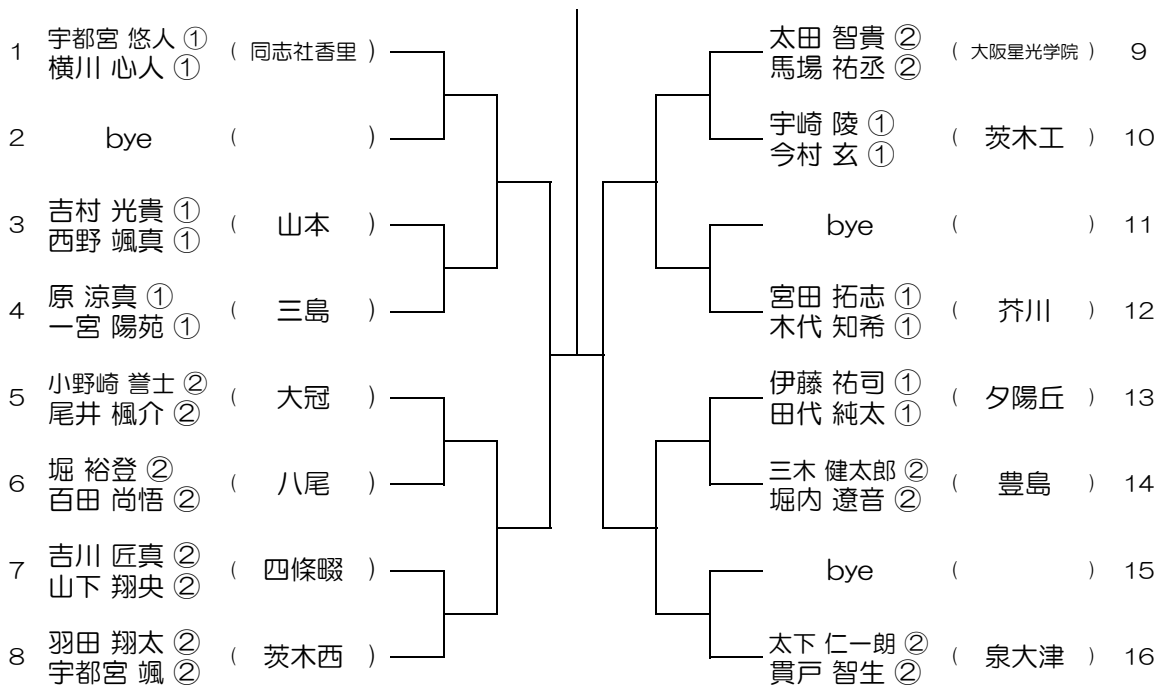

【BD】 No.029

会場：枚岡樟風

令和元年度 大阪高等学校総合体育大会テニス大会

【BD】 No.030

会場：枚岡樟風

令和元年度 大阪高等学校総合体育大会テニス大会

【BD】 No.031

会場：今宮

令和元年度 大阪高等学校総合体育大会テニス大会

【BD】 No.032

会場：関大北陽（第2グラウンド）

令和元年度 大阪高等学校総合体育大会テニス大会

【BD】 No.033

会場： 関大北陽（第2グラウンド）

令和元年度 大阪高等学校総合体育大会テニス大会

【BD】 No.034

会場： 大阪産大附（生駒コート）

令和元年度 大阪高等学校総合体育大会テニス大会

【BD】 No.035

会場：大阪産大附（生駒コート）

令和元年度 大阪高等学校総合体育大会テニス大会

【BD】 No.036

会場：大阪学院

令和元年度 大阪高等学校総合体育大会テニス大会

【BD】 No.037 会場：大阪学院

令和元年度 大阪高等学校総合体育大会テニス大会

【BD】 No.038 会場：同志社香里

令和元年度 大阪高等学校総合体育大会テニス大会

【BD】 No.039

会場：同志社香里

令和元年度 大阪高等学校総合体育大会テニス大会

【BD】 No.040