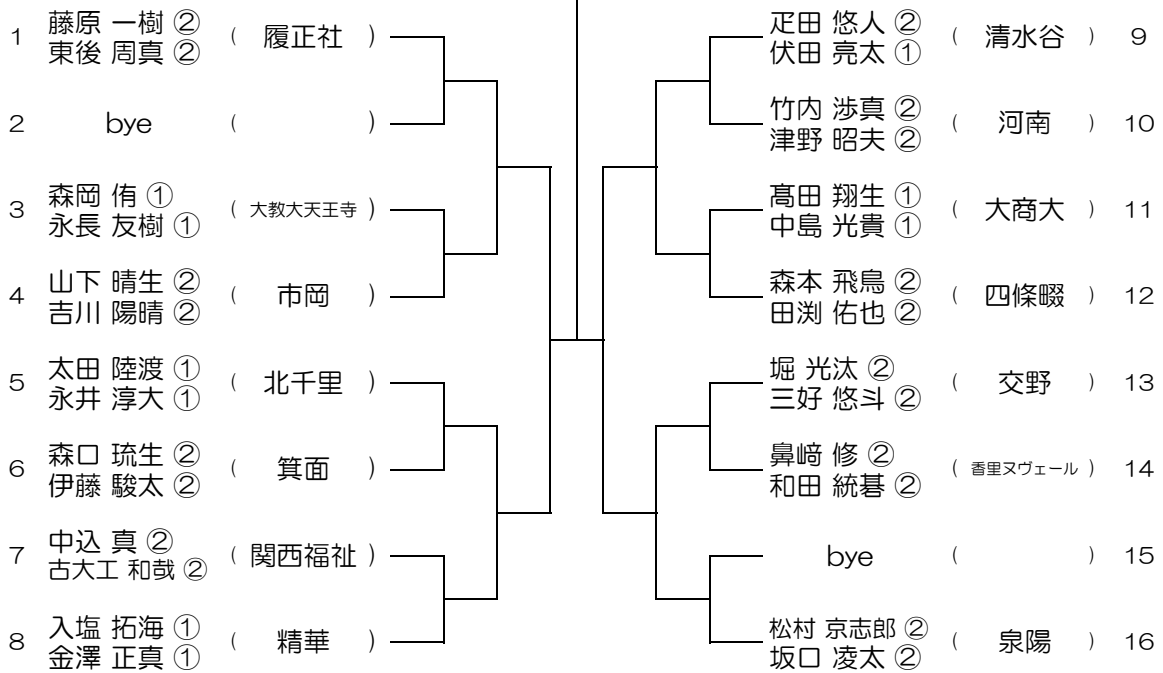

【BD】 No.001

会場：北野

令和元年度 大阪高等学校総合体育大会テニス大会

【BD】 No.002

会場：北野

令和元年度 大阪高等学校総合体育大会テニス大会

【BD】 No.003

会場： 福井

令和元年度 大阪高等学校総合体育大会テニス大会

【BD】 No.004

会場： 福井

令和元年度 大阪高等学校総合体育大会テニス大会

【BD】 No.005

会場：千里

令和元年度 大阪高等学校総合体育大会テニス大会

【BD】 No.006

会場：北千里

令和元年度 大阪高等学校総合体育大会テニス大会

【BD】 No.007

会場：北千里

令和元年度 大阪高等学校総合体育大会テニス大会

【BD】 No.008

会場：摂津

令和元年度 大阪高等学校総合体育大会テニス大会

【BD】 No.009

会場： 摂津

令和元年度 大阪高等学校総合体育大会テニス大会

【BD】 No.010

会場： 摂津

令和元年度 大阪高等学校総合体育大会テニス大会

【BD】 No.011

会場：旭