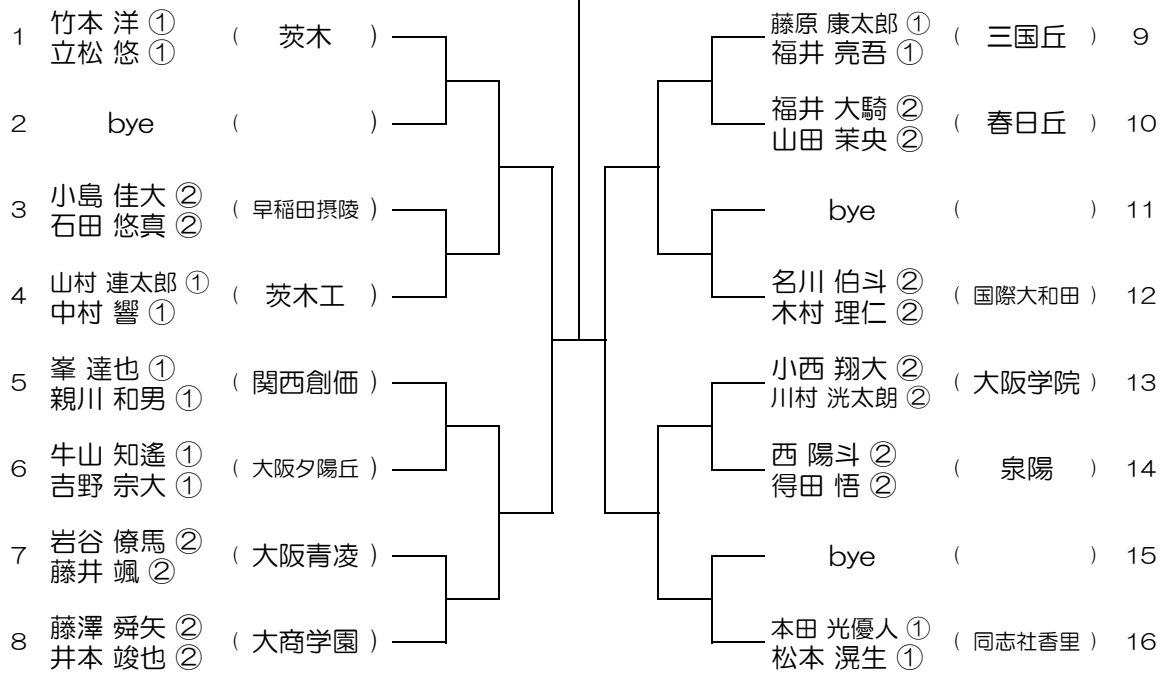

会場： 大阪産大附（生駒コート）

令和元年度 大阪高等学校総合体育大会テニス大会

【BD】 No.035

会場：大阪産大附（生駒コート）

令和元年度 大阪高等学校総合体育大会テニス大会

【BD】 No.036

会場：大阪学院

令和元年度 大阪高等学校総合体育大会テニス大会

【BD】 No.037 会場：大阪学院

令和元年度 大阪高等学校総合体育大会テニス大会

【BD】 No.038 会場：同志社香里

令和元年度 大阪高等学校総合体育大会テニス大会

【BD】 No.039

会場：同志社香里

令和元年度 大阪高等学校総合体育大会テニス大会

【BD】 No.040

会場：関西福祉

令和元年度 大阪高等学校総合体育大会テニス大会

【BD】 No.041

会場： 関西福祉

令和元年度 大阪高等学校総合体育大会テニス大会

【BD】 No.042

会場： 羽衣学園

令和元年度 大阪高等学校総合体育大会テニス大会