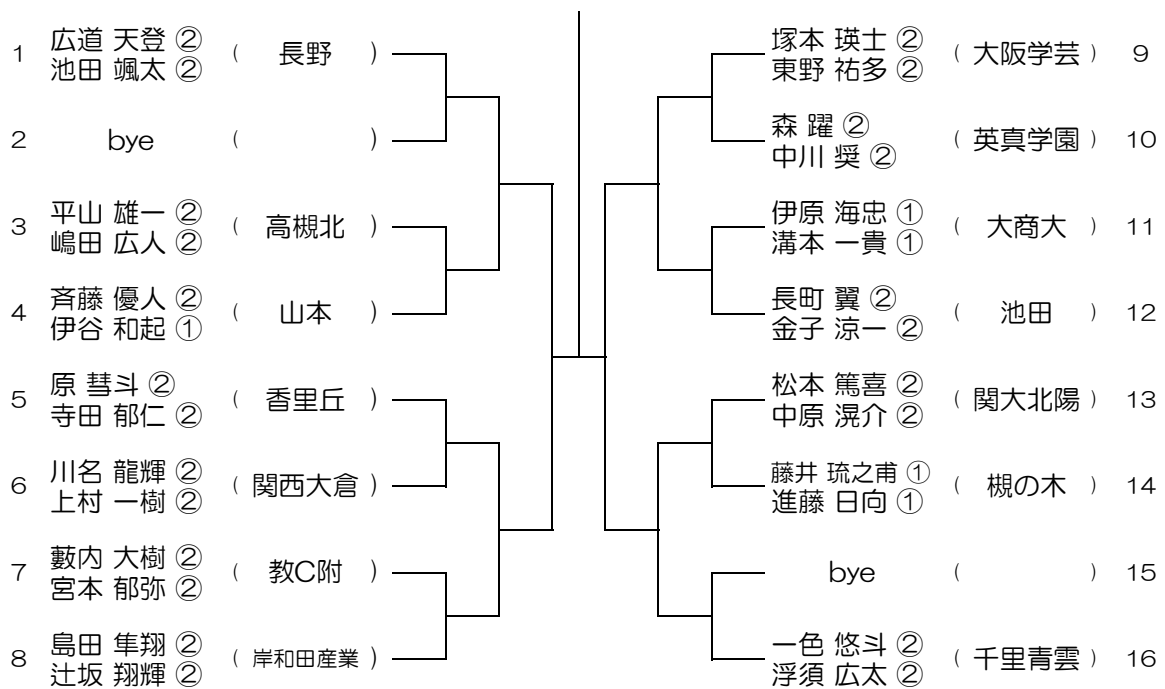

会場：関西福祉

令和元年度 大阪高等学校総合体育大会テニス大会

【BD】 No.041

会場： 関西福祉

令和元年度 大阪高等学校総合体育大会テニス大会

【BD】 No.042

会場： 羽衣学園

令和元年度 大阪高等学校総合体育大会テニス大会

【BD】 No.043

会場：羽衣学園

令和元年度 大阪高等学校総合体育大会テニス大会

【BD】 No.044

会場：羽衣学園

令和元年度 大阪高等学校総合体育大会テニス大会

【BD】 No.045

会場： 羽衣学園

令和元年度 大阪高等学校総合体育大会テニス大会

【BD】 No.046

会場： 蜻蛉池公園

令和元年度 大阪高等学校総合体育大会テニス大会

【BD】 No.047

会場：蜻蛉池公園

令和元年度 大阪高等学校総合体育大会テニス大会

【BD】 No.048

会場：蜻蛉池公園

令和元年度 大阪高等学校総合体育大会テニス大会