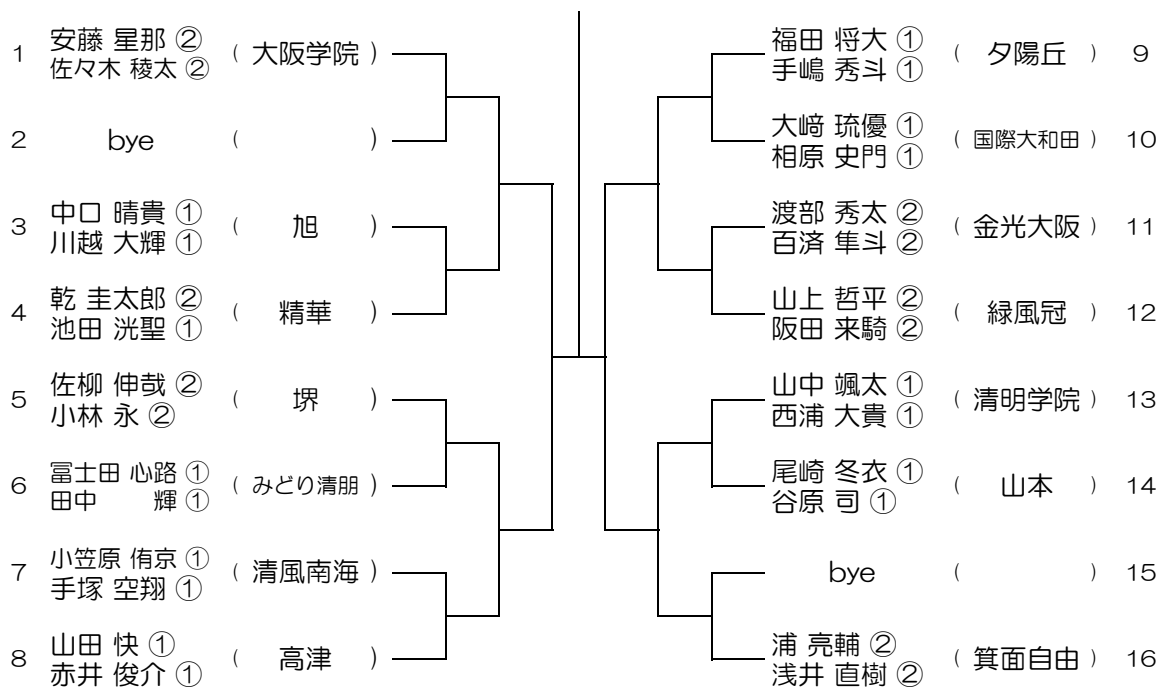

【BD】 No.001

会場：北野

令和元年度 大阪高等学校総合体育大会テニス大会

【BD】 No.002

会場：北野

令和元年度 大阪高等学校総合体育大会テニス大会

【BD】 No.007

会場：北千里

【BD】 No.029

会場：枚岡樟風

令和元年度 大阪高等学校総合体育大会テニス大会

【BD】 No.030

会場：枚岡樟風

令和元年度 大阪高等学校総合体育大会テニス大会

【BD】 No.033

会場： 関大北陽（第2グラウンド）

令和元年度 大阪高等学校総合体育大会テニス大会

【BD】 No.034

会場： 大阪産大附（生駒コート）

令和元年度 大阪高等学校総合体育大会テニス大会

【BD】 No.035

会場：大阪産大附（生駒コート）

令和元年度 大阪高等学校総合体育大会テニス大会

【BD】 No.036

会場：大阪学院

令和元年度 大阪高等学校総合体育大会テニス大会

【BD】 No.037

会場：大阪学院

令和元年度 大阪高等学校総合体育大会テニス大会

【BD】 No.038

会場：同志社香里

令和元年度 大阪高等学校総合体育大会テニス大会