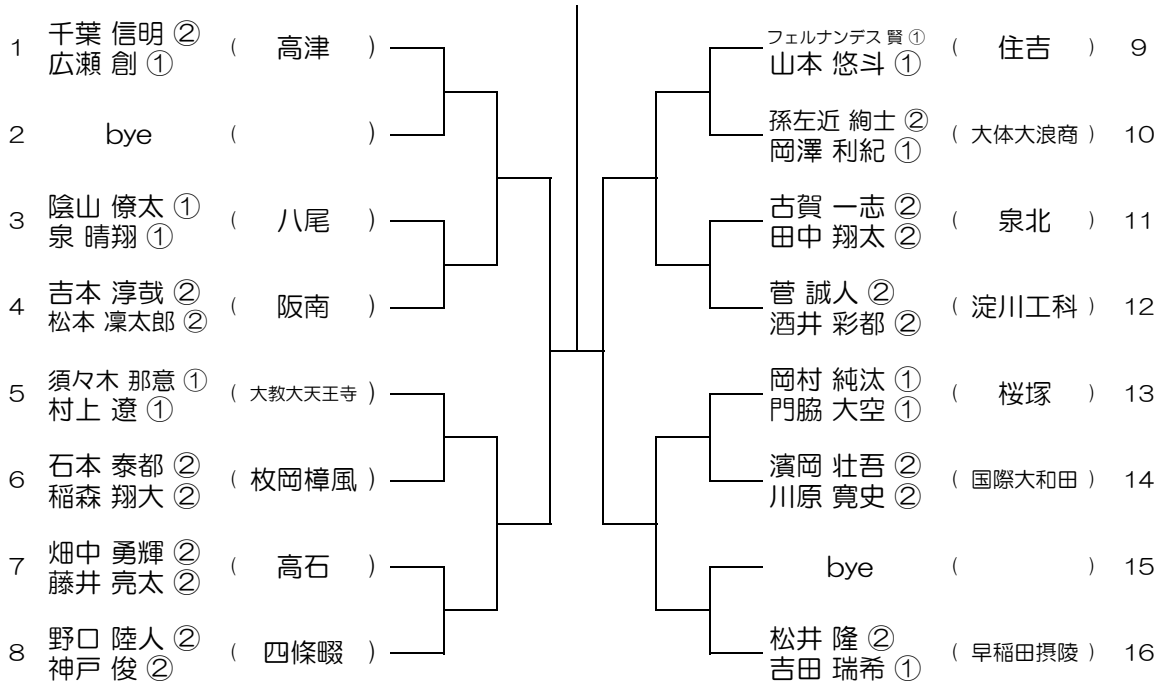

会場：北千里

令和元年度 大阪高等学校総合体育大会テニス大会

【BD】 No.007

会場：北千里

令和元年度 大阪高等学校総合体育大会テニス大会

【BD】 No.008

会場：摂津

令和元年度 大阪高等学校総合体育大会テニス大会

【BD】 No.009

会場： 摂津

令和元年度 大阪高等学校総合体育大会テニス大会

【BD】 No.010

会場： 摂津

令和元年度 大阪高等学校総合体育大会テニス大会

【BD】 No.011

会場：旭

令和元年度 大阪高等学校総合体育大会テニス大会

【BD】 No.012

会場：皐が丘

令和元年度 大阪高等学校総合体育大会テニス大会

【BD】 No.013 会場： 皐が丘

令和元年度 大阪高等学校総合体育大会テニス大会

【BD】 No.014 会場： 皐が丘

令和元年度 大阪高等学校総合体育大会テニス大会

【BD】 No.015 会場：高津

令和元年度 大阪高等学校総合体育大会テニス大会

【BD】 No.016 会場：高津

令和元年度 大阪高等学校総合体育大会テニス大会

【BD】 No.017

会場：布施

令和元年度 大阪高等学校総合体育大会テニス大会

【BD】 No.018