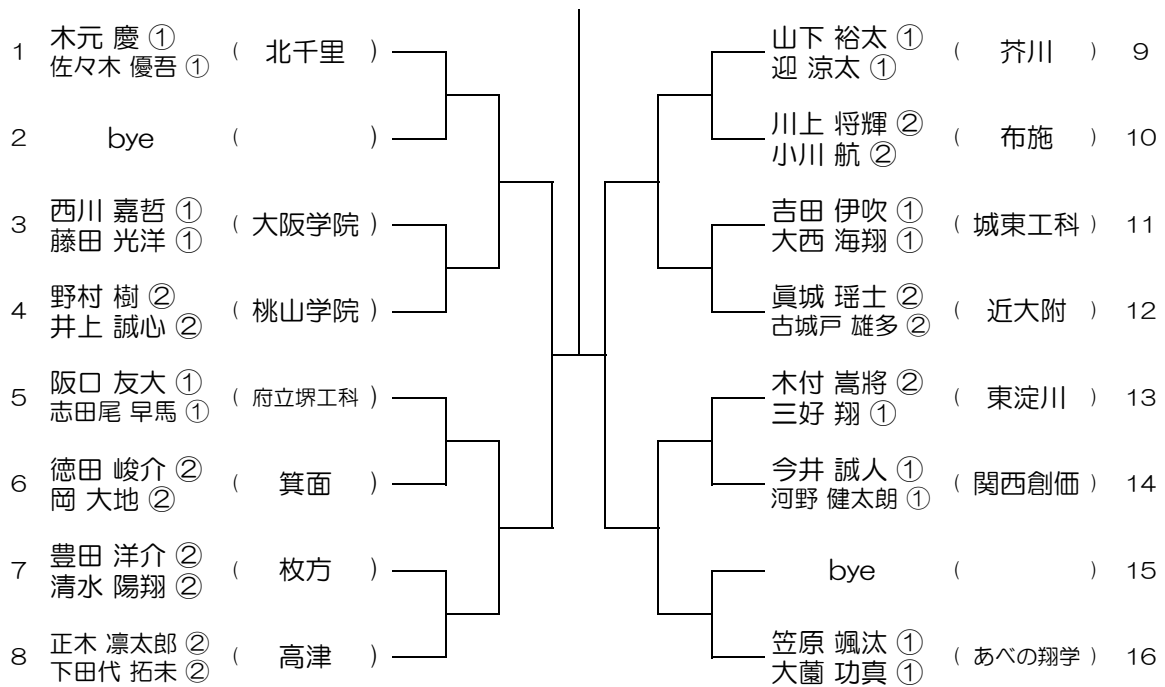

【BD】 No.001

会場：北野

令和元年度 大阪高等学校総合体育大会テニス大会

【BD】 No.002

会場：北野

令和元年度 大阪高等学校総合体育大会テニス大会

【BD】 No.003

会場： 福井

令和元年度 大阪高等学校総合体育大会テニス大会

【BD】 No.004

会場： 福井

令和元年度 大阪高等学校総合体育大会テニス大会

【BD】 No.005

会場：千里

令和元年度 大阪高等学校総合体育大会テニス大会

【BD】 No.006

会場：北千里

令和元年度 大阪高等学校総合体育大会テニス大会

【BD】 No.007

会場：北千里

令和元年度 大阪高等学校総合体育大会テニス大会

【BD】 No.008

会場：摂津

令和元年度 大阪高等学校総合体育大会テニス大会

【BD】 No.009

会場： 摂津

令和元年度 大阪高等学校総合体育大会テニス大会

【BD】 No.010

会場： 摂津

令和元年度 大阪高等学校総合体育大会テニス大会

【BD】 No.011

会場：旭