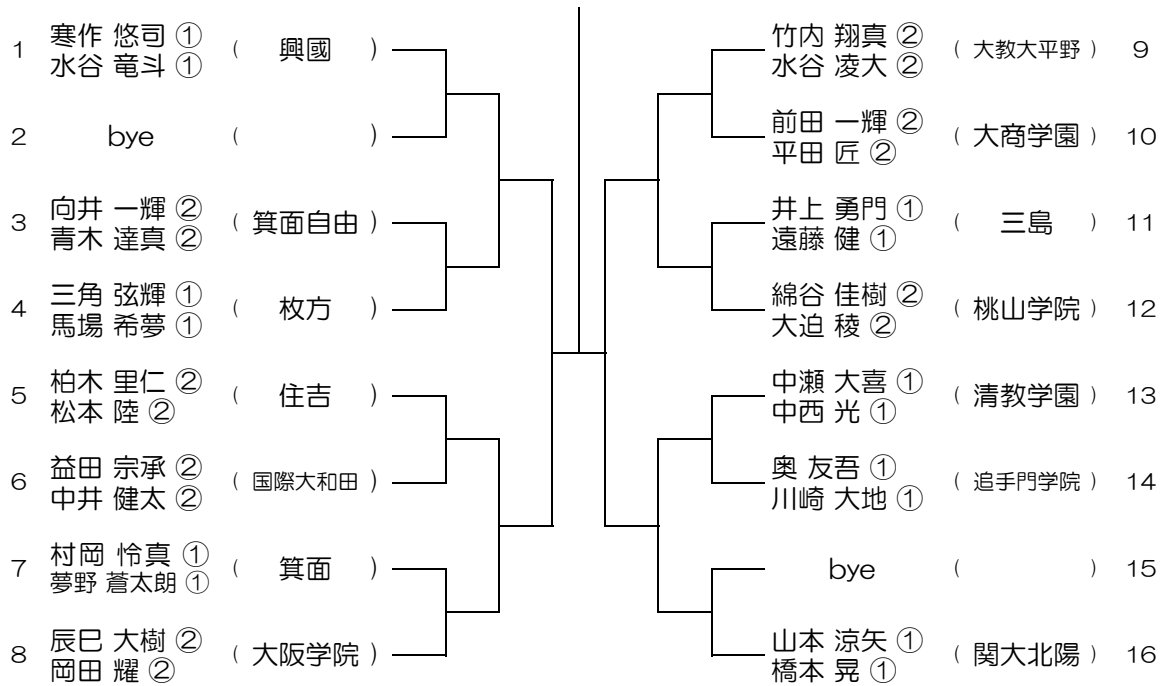

【BD】 No.001

会場：北野

令和元年度 大阪高等学校総合体育大会テニス大会

【BD】 No.002

会場：北野

令和元年度 大阪高等学校総合体育大会テニス大会

【BD】 No.007

会場：北千里

会場：茨木工

令和元年度 大阪高等学校総合体育大会テニス大会

【BD】 No.027

会場： 城東工科

令和元年度 大阪高等学校総合体育大会テニス大会

【BD】 No.028

会場： 城東工科

令和元年度 大阪高等学校総合体育大会テニス大会

【BD】 No.029

会場：枚岡樟風

令和元年度 大阪高等学校総合体育大会テニス大会

【BD】 No.030

会場：枚岡樟風

令和元年度 大阪高等学校総合体育大会テニス大会

【BD】 No.033

会場： 関大北陽（第2グラウンド）

令和元年度 大阪高等学校総合体育大会テニス大会

【BD】 No.034

会場： 大阪産大附（生駒コート）

令和元年度 大阪高等学校総合体育大会テニス大会

【BD】 No.035

会場：大阪産大附（生駒コート）

令和元年度 大阪高等学校総合体育大会テニス大会

【BD】 No.036