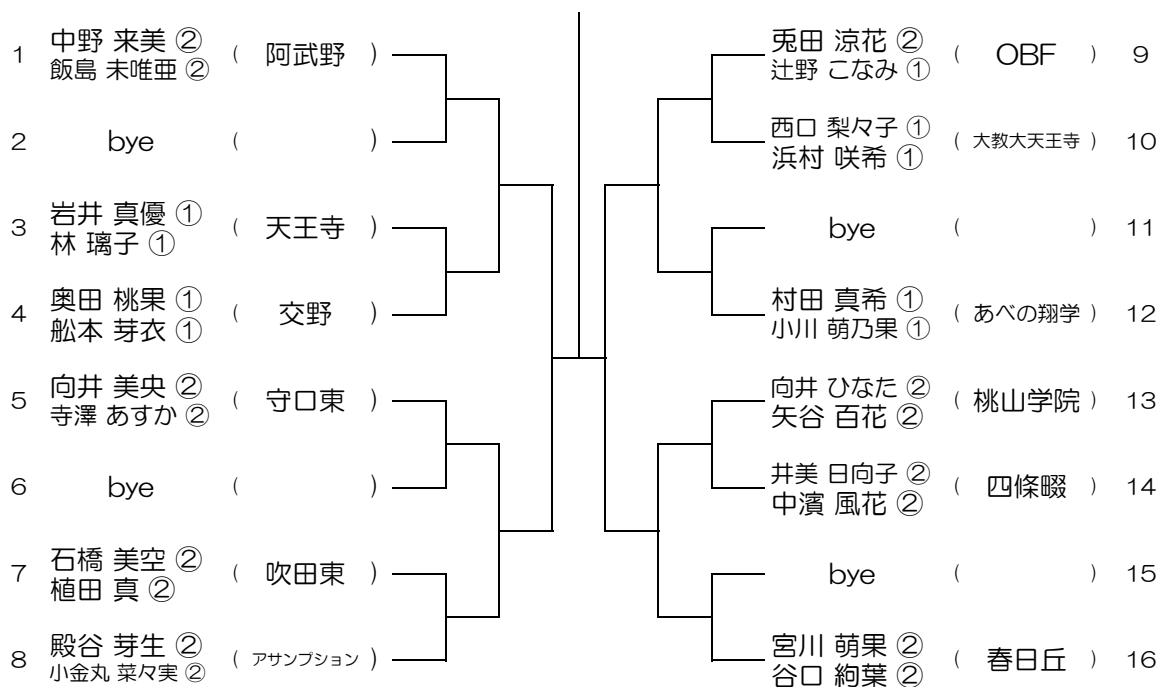

令和元年度 大阪高等学校総合体育大会テニス大会

【GD】 No.008

会場：千里青雲

令和元年度 大阪高等学校総合体育大会テニス大会

【GD】 No.009

会場：箕面

令和元年度 大阪高等学校総合体育大会テニス大会

【GD】 No.010

会場：箕面

令和元年度 大阪高等学校総合体育大会テニス大会

【GD】 No.011 会場：千里

令和元年度 大阪高等学校総合体育大会テニス大会

【GD】 No.012 会場：山田

令和元年度 大阪高等学校総合体育大会テニス大会

【GD】 No.013 会場：山田

令和元年度 大阪高等学校総合体育大会テニス大会

【GD】 No.014 会場：槻の木

令和元年度 大阪高等学校総合体育大会テニス大会

【GD】 No.015 会場： 槻の木

令和元年度 大阪高等学校総合体育大会テニス大会

【GD】 No.016 会場： 高槻北

令和元年度 大阪高等学校総合体育大会テニス大会

【GD】 No.019 会場： 守口東

令和元年度 大阪高等学校総合体育大会テニス大会

【GD】 No.020 会場： 山本

令和元年度 大阪高等学校総合体育大会テニス大会

【GD】 No.021

会場：山本

令和元年度 大阪高等学校総合体育大会テニス大会

【GD】 No.022

会場：八尾

令和元年度 大阪高等学校総合体育大会テニス大会