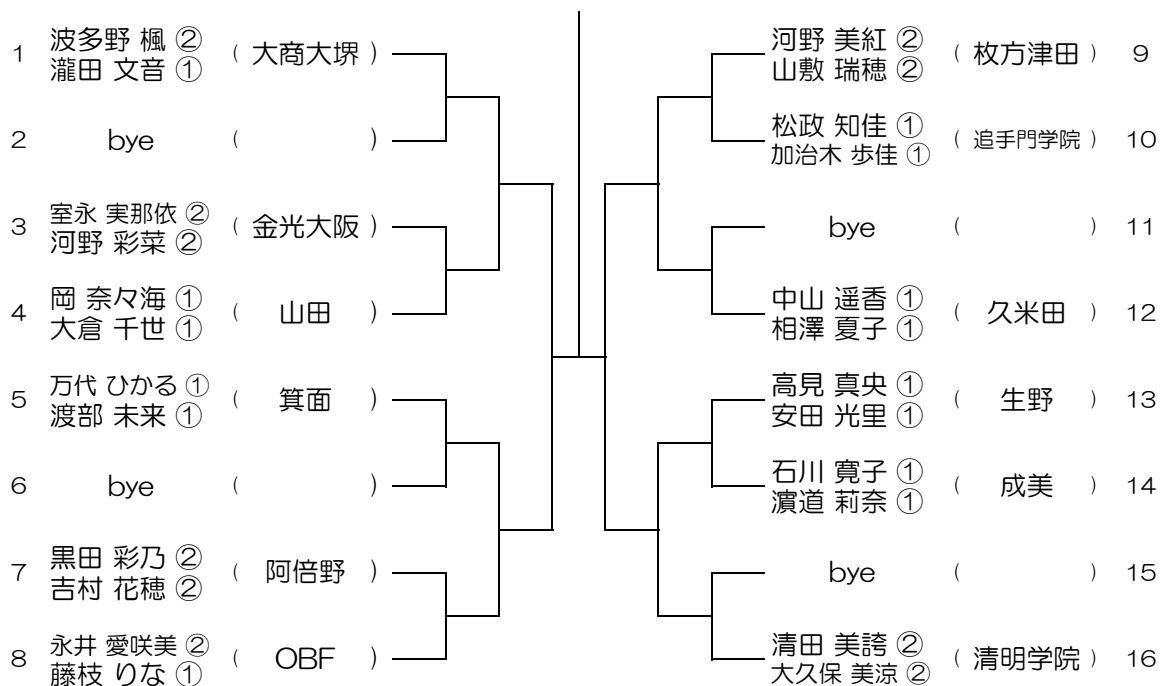

会場： 豊中

令和元年度 大阪高等学校総合体育大会テニス大会

【GD】 No.005 会場：桜塚

令和元年度 大阪高等学校総合体育大会テニス大会

【GD】 No.006 会場：桜塚

令和元年度 大阪高等学校総合体育大会テニス大会

【GD】 No.007

会場：千里青雲

令和元年度 大阪高等学校総合体育大会テニス大会

【GD】 No.008

会場：千里青雲

令和元年度 大阪高等学校総合体育大会テニス大会

【GD】 No.009

会場：箕面

令和元年度 大阪高等学校総合体育大会テニス大会

【GD】 No.010

会場：箕面

令和元年度 大阪高等学校総合体育大会テニス大会

【GD】 No.011 会場：千里

令和元年度 大阪高等学校総合体育大会テニス大会

【GD】 No.012 会場：山田

令和元年度 大阪高等学校総合体育大会テニス大会

【GD】 No.013 会場：山田

令和元年度 大阪高等学校総合体育大会テニス大会