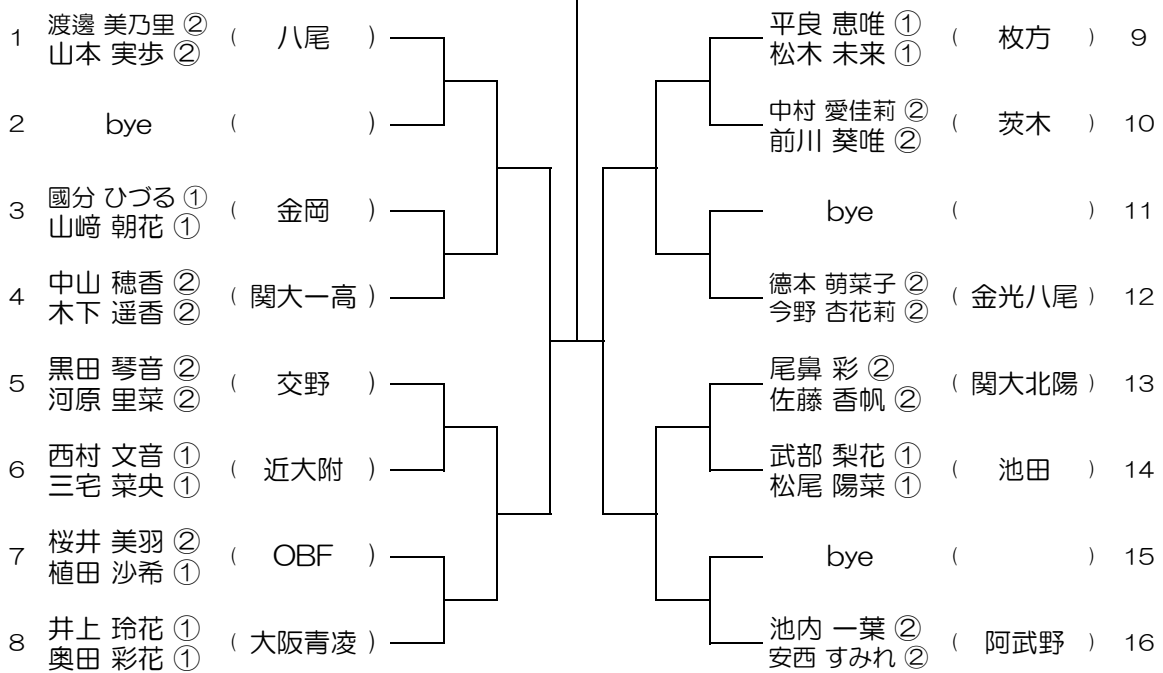

会場：箕面

令和元年度 大阪高等学校総合体育大会テニス大会

【GD】 No.011 会場：千里

令和元年度 大阪高等学校総合体育大会テニス大会

【GD】 No.012 会場：山田

令和元年度 大阪高等学校総合体育大会テニス大会

【GD】 No.013 会場：山田

令和元年度 大阪高等学校総合体育大会テニス大会

【GD】 No.014 会場：槻の木

令和元年度 大阪高等学校総合体育大会テニス大会

【GD】 No.015 会場： 槻の木

令和元年度 大阪高等学校総合体育大会テニス大会

【GD】 No.016 会場： 高槻北

令和元年度 大阪高等学校総合体育大会テニス大会

【GD】 No.019 会場： 守口東

令和元年度 大阪高等学校総合体育大会テニス大会

【GD】 No.020 会場： 山本

令和元年度 大阪高等学校総合体育大会テニス大会

【GD】 No.021

会場：山本

令和元年度 大阪高等学校総合体育大会テニス大会

【GD】 No.022

会場：八尾

令和元年度 大阪高等学校総合体育大会テニス大会

【GD】 No.023 会場：八尾

令和元年度 大阪高等学校総合体育大会テニス大会

【GD】 No.024 会場：阿倍野

令和元年度 大阪高等学校総合体育大会テニス大会

【GD】 No.025 会場：阿倍野

令和元年度 大阪高等学校総合体育大会テニス大会

【GD】 No.026 会場：成美

令和元年度 大阪高等学校総合体育大会テニス大会