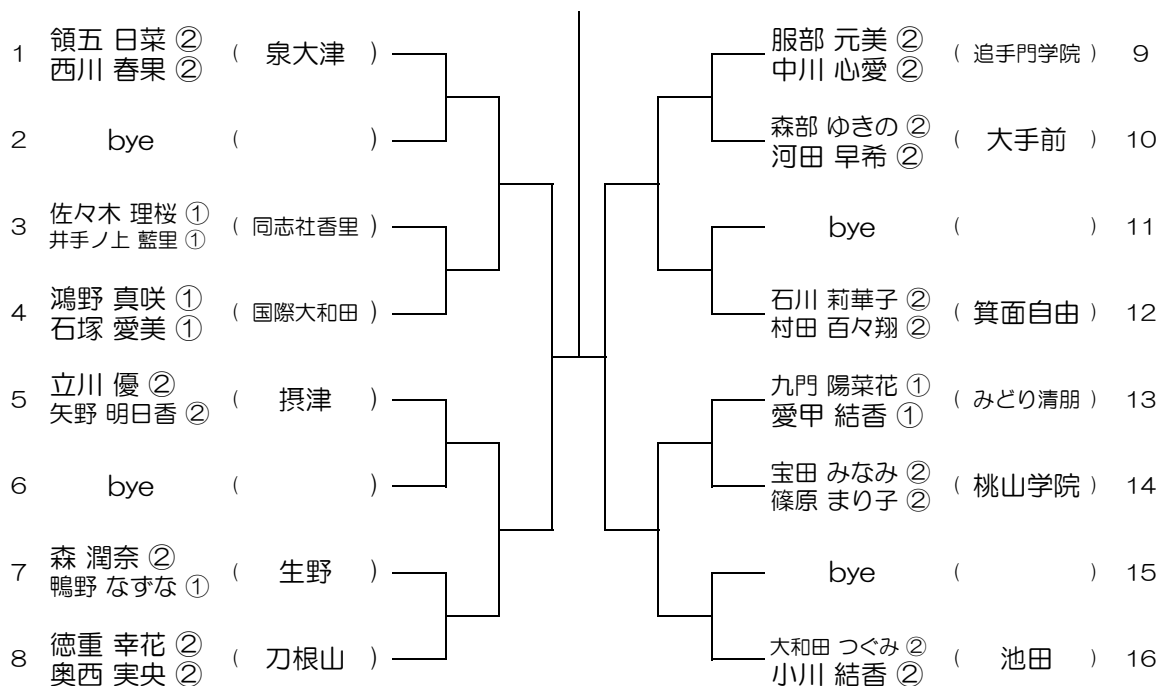

【GD】 No.001 会場：池田

令和元年度 大阪高等学校総合体育大会テニス大会

【GD】 No.002 会場：池田

令和元年度 大阪高等学校総合体育大会テニス大会

【GD】 No.003

会場： 豊中

令和元年度 大阪高等学校総合体育大会テニス大会

【GD】 No.004

会場： 豊中

令和元年度 大阪高等学校総合体育大会テニス大会

【GD】 No.005 会場：桜塚

令和元年度 大阪高等学校総合体育大会テニス大会

【GD】 No.006 会場：桜塚

令和元年度 大阪高等学校総合体育大会テニス大会

【GD】 No.007

会場：千里青雲

令和元年度 大阪高等学校総合体育大会テニス大会

【GD】 No.008

会場：千里青雲

令和元年度 大阪高等学校総合体育大会テニス大会

【GD】 No.009

会場：箕面

令和元年度 大阪高等学校総合体育大会テニス大会

【GD】 No.010