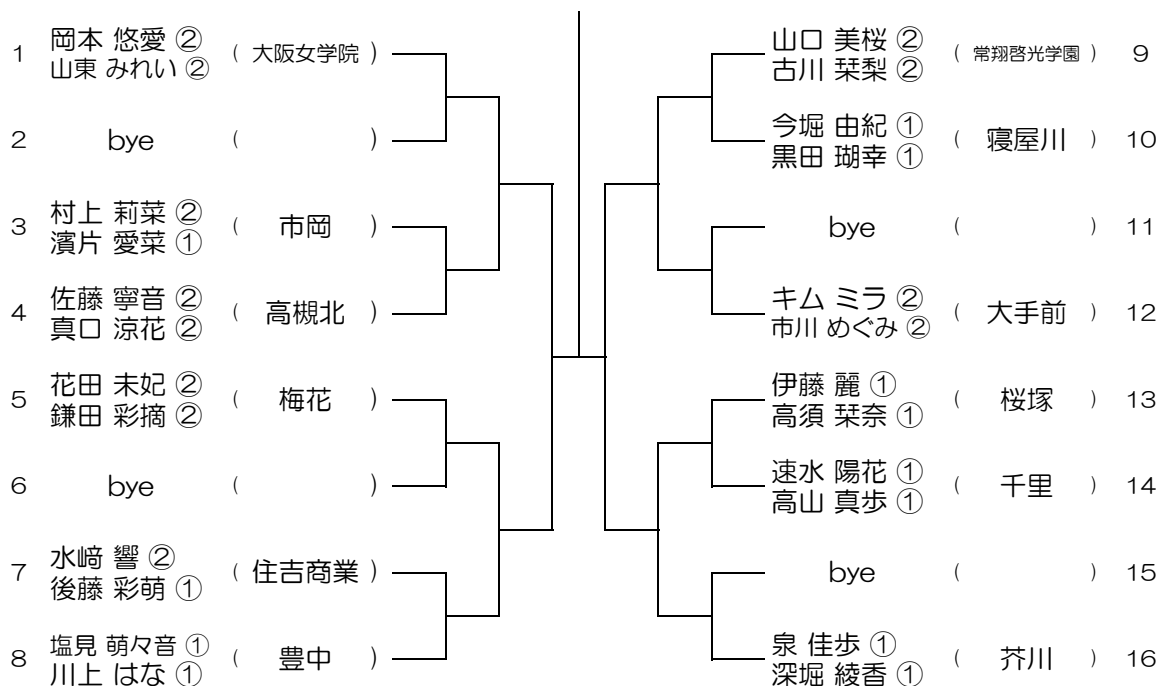

会場： 大阪成蹊女子（第3グラウンド）

令和元年度 大阪高等学校総合体育大会テニス大会

【GD】 No.037

会場： 大商学園

令和元年度 大阪高等学校総合体育大会テニス大会

【GD】 No.038

会場： 大商学園

令和元年度 大阪高等学校総合体育大会テニス大会

【GD】 No.039

会場： 梅花

令和元年度 大阪高等学校総合体育大会テニス大会

【GD】 No.040

会場： 梅花

令和元年度 大阪高等学校総合体育大会テニス大会

【GD】 No.041

会場：早稲田摂陵

令和元年度 大阪高等学校総合体育大会テニス大会

【GD】 No.042

会場：早稲田摂陵

令和元年度 大阪高等学校総合体育大会テニス大会

【GD】 No.043 会場：同志社香里

令和元年度 大阪高等学校総合体育大会テニス大会

【GD】 No.044 会場：同志社香里

令和元年度 大阪高等学校総合体育大会テニス大会