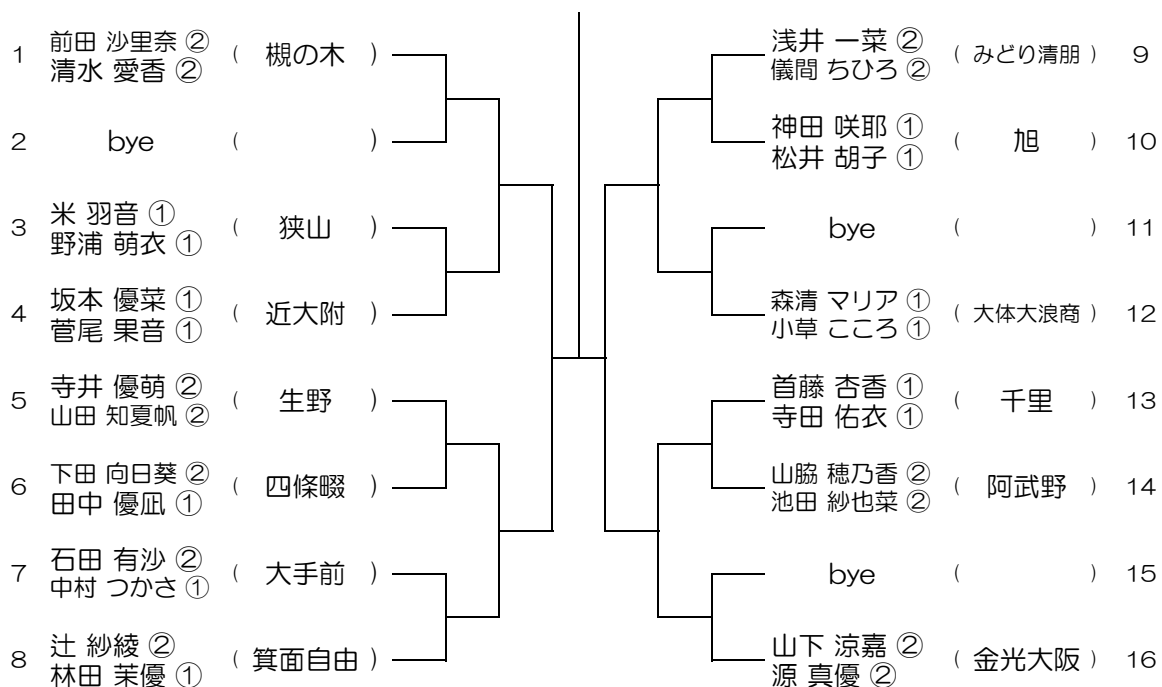

会場： 豊中

令和元年度 大阪高等学校総合体育大会テニス大会

【GD】 No.005 会場：桜塚

令和元年度 大阪高等学校総合体育大会テニス大会

【GD】 No.006 会場：桜塚

令和元年度 大阪高等学校総合体育大会テニス大会

【GD】 No.007

会場：千里青雲

令和元年度 大阪高等学校総合体育大会テニス大会

【GD】 No.008

会場：千里青雲

令和元年度 大阪高等学校総合体育大会テニス大会

【GD】 No.009

会場：箕面

令和元年度 大阪高等学校総合体育大会テニス大会

【GD】 No.010

会場：箕面

令和元年度 大阪高等学校総合体育大会テニス大会

【GD】 No.011 会場：千里

令和元年度 大阪高等学校総合体育大会テニス大会

【GD】 No.012 会場：山田

令和元年度 大阪高等学校総合体育大会テニス大会

【GD】 No.013 会場：山田

令和元年度 大阪高等学校総合体育大会テニス大会

【GD】 No.014 会場：槻の木

令和元年度 大阪高等学校総合体育大会テニス大会

【GD】 No.015 会場： 槻の木

令和元年度 大阪高等学校総合体育大会テニス大会

【GD】 No.016 会場： 高槻北

令和元年度 大阪高等学校総合体育大会テニス大会

【GD】 No.019 会場： 守口東

令和元年度 大阪高等学校総合体育大会テニス大会