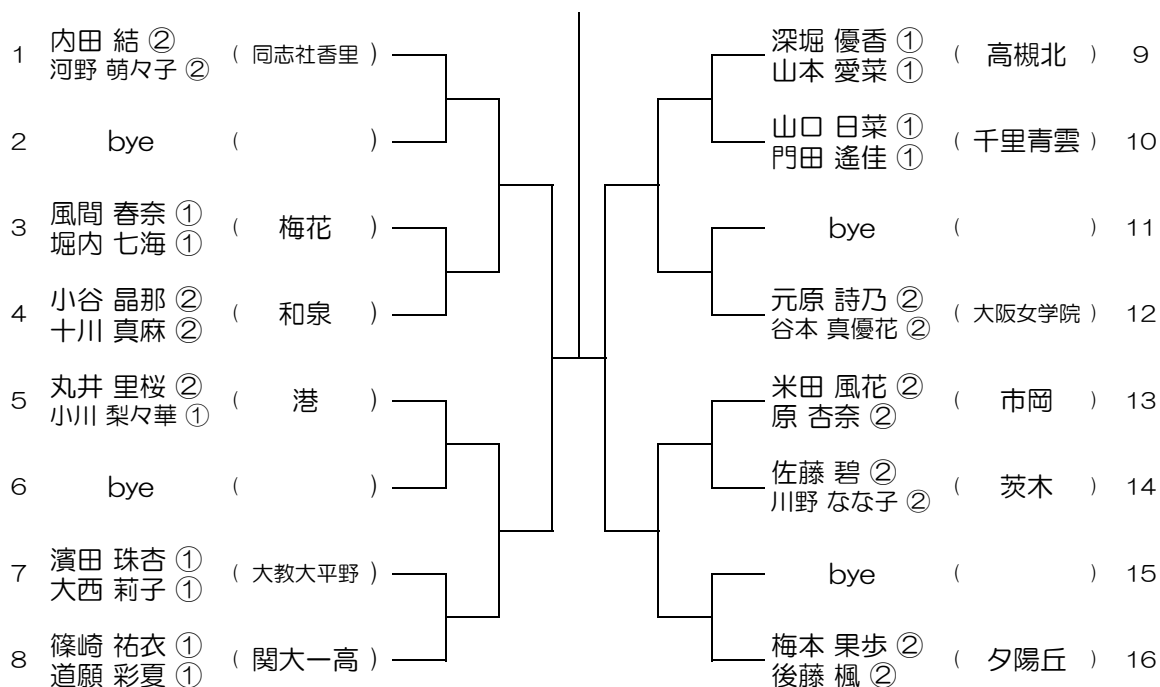

会場： 大阪成蹊女子（第3グラウンド）

令和元年度 大阪高等学校総合体育大会テニス大会

【GD】 No.037

会場： 大商学園

令和元年度 大阪高等学校総合体育大会テニス大会

【GD】 No.038

会場： 大商学園

令和元年度 大阪高等学校総合体育大会テニス大会

【GD】 No.039

会場： 梅花

令和元年度 大阪高等学校総合体育大会テニス大会

【GD】 No.040

会場： 梅花

令和元年度 大阪高等学校総合体育大会テニス大会

【GD】 No.041

会場：早稲田摂陵

令和元年度 大阪高等学校総合体育大会テニス大会

【GD】 No.042

会場：早稲田摂陵

令和元年度 大阪高等学校総合体育大会テニス大会

【GD】 No.043 会場：同志社香里

令和元年度 大阪高等学校総合体育大会テニス大会

【GD】 No.044 会場：同志社香里

令和元年度 大阪高等学校総合体育大会テニス大会

【GD】 No.045

会場：常翔啓光学園

令和元年度 大阪高等学校総合体育大会テニス大会

【GD】 No.046

会場：蜻蛉池公園

令和元年度 大阪高等学校総合体育大会テニス大会

【GD】 No.047

会場：蜻蛉池公園