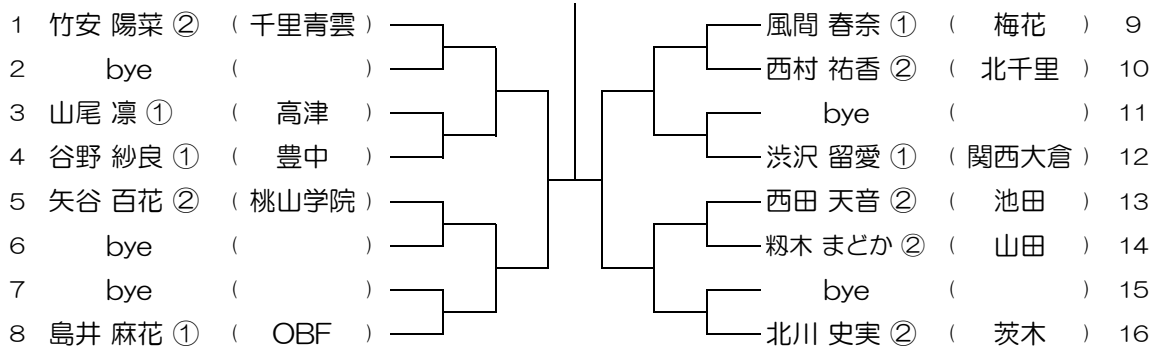

令和元年度 大阪高等学校総合体育大会テニス大会

【GS】 No.012

会場：桜塚

令和元年度 大阪高等学校総合体育大会テニス大会

【GS】 No.013

会場：桜塚

令和元年度 大阪高等学校総合体育大会テニス大会

【GS】 No.014

会場：桜塚

令和元年度 大阪高等学校総合体育大会テニス大会

【GS】 No.015

会場：桜塚

令和元年度 大阪高等学校総合体育大会テニス大会

【GS】 No.016

会場：桜塚

令和元年度 大阪高等学校総合体育大会テニス大会

【GS】 No.017

会場：千里青雲

令和元年度 大阪高等学校総合体育大会テニス大会

【GS】 No.018

会場：千里青雲

令和元年度 大阪高等学校総合体育大会テニス大会

【GS】 No.019

会場：千里青雲