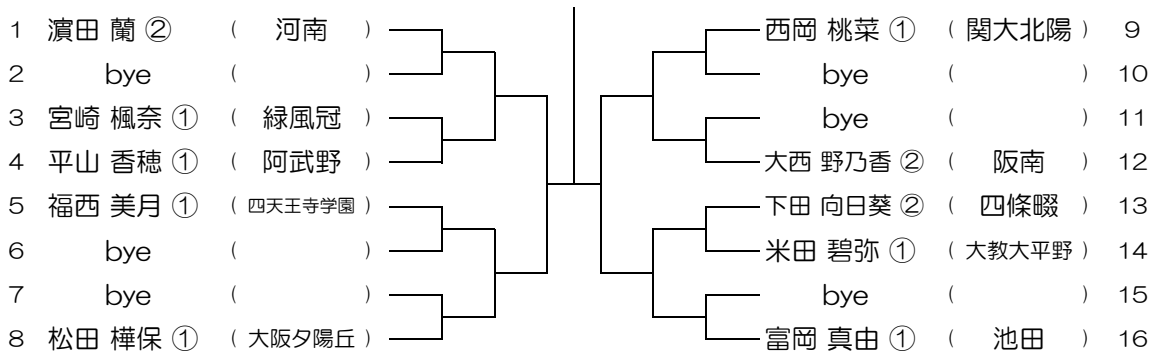

【GS】 No.001

会場：池田

令和元年度 大阪高等学校総合体育大会テニス大会

【GS】 No.002

会場：池田

令和元年度 大阪高等学校総合体育大会テニス大会

【GS】 No.003

会場：池田