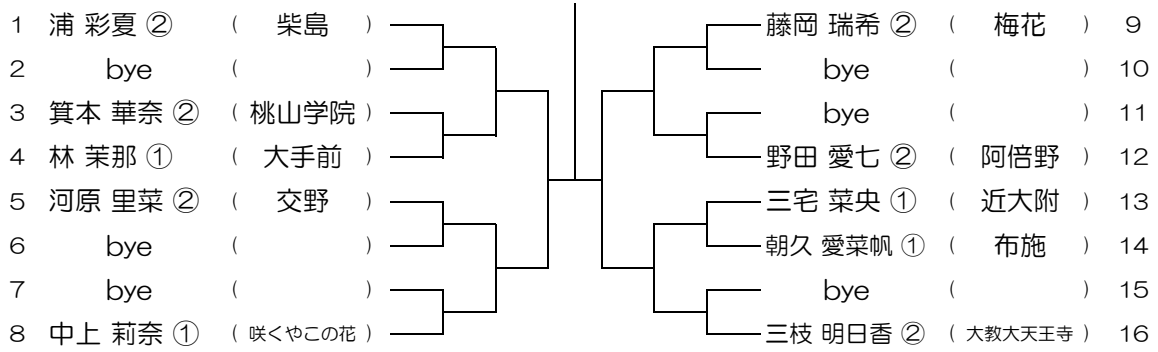

令和元年度 大阪高等学校総合体育大会テニス大会

【GS】 No.048

会場：八尾

令和元年度 大阪高等学校総合体育大会テニス大会

【GS】 No.049

会場： 八尾

令和元年度 大阪高等学校総合体育大会テニス大会

【GS】 No.050

会場： 八尾

令和元年度 大阪高等学校総合体育大会テニス大会

【GS】 No.051

会場： 阿倍野

令和元年度 大阪高等学校総合体育大会テニス大会

【GS】 No.052

会場： 阿倍野

令和元年度 大阪高等学校総合体育大会テニス大会

【GS】 No.053

会場：阿倍野

令和元年度 大阪高等学校総合体育大会テニス大会

【GS】 No.054

会場：阿倍野

令和元年度 大阪高等学校総合体育大会テニス大会

【GS】 No.055

会場：阿倍野