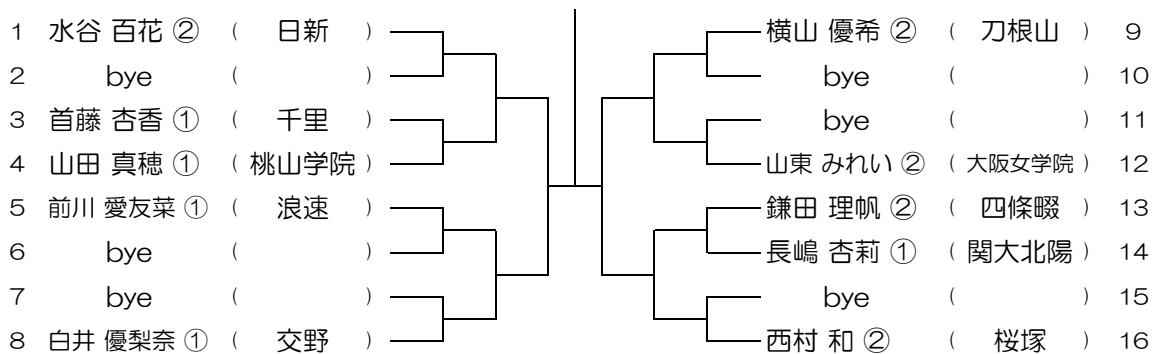

会場：池田

令和元年度 大阪高等学校総合体育大会テニス大会

【GS】 No.007

会場：豊中

令和元年度 大阪高等学校総合体育大会テニス大会

【GS】 No.008

会場：豊中

令和元年度 大阪高等学校総合体育大会テニス大会

【GS】 No.009

会場：豊中

令和元年度 大阪高等学校総合体育大会テニス大会

【GS】 No.010

会場：豊中

令和元年度 大阪高等学校総合体育大会テニス大会

【GS】 No.011

会場：桜塚

令和元年度 大阪高等学校総合体育大会テニス大会

【GS】 No.012

会場：桜塚

令和元年度 大阪高等学校総合体育大会テニス大会

【GS】 No.013

会場：桜塚

令和元年度 大阪高等学校総合体育大会テニス大会

【GS】 No.014