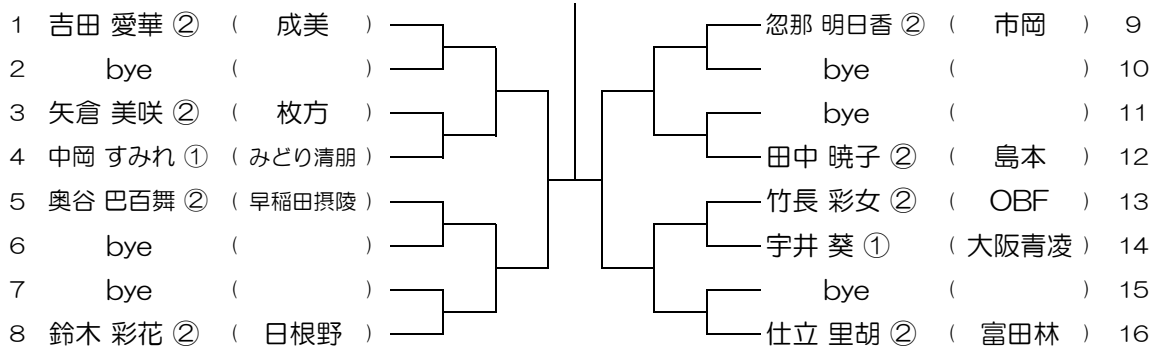

【GS】 No.053

会場：阿倍野

令和元年度 大阪高等学校総合体育大会テニス大会

【GS】 No.054

会場：阿倍野

令和元年度 大阪高等学校総合体育大会テニス大会

【GS】 No.055

会場：阿倍野

令和元年度 大阪高等学校総合体育大会テニス大会

【GS】 No.056

会場：阿倍野

令和元年度 大阪高等学校総合体育大会テニス大会

【GS】 No.057

会場： 成美

令和元年度 大阪高等学校総合体育大会テニス大会

【GS】 No.058

会場： 成美

令和元年度 大阪高等学校総合体育大会テニス大会

【GS】 No.059

会場： 成美

令和元年度 大阪高等学校総合体育大会テニス大会

【GS】 No.060

会場： 桜宮

令和元年度 大阪高等学校総合体育大会テニス大会