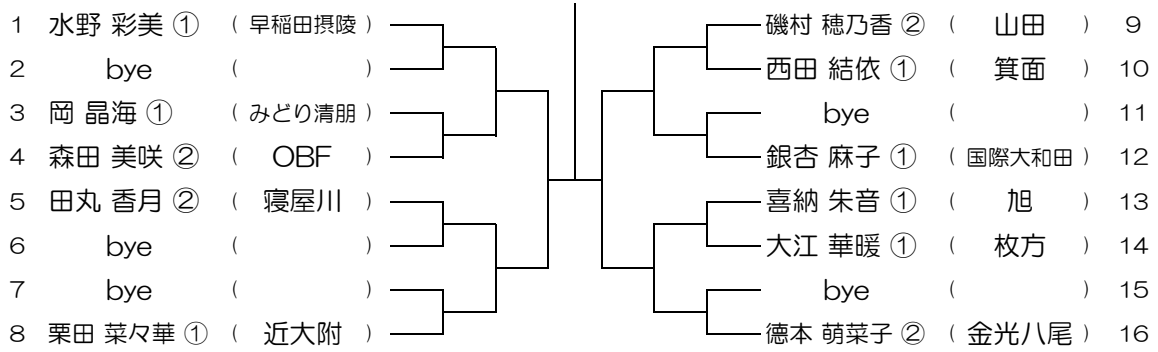

【GS】 No.089

会場： 梅花

令和元年度 大阪高等学校総合体育大会テニス大会

【GS】 No.090

会場： 梅花

令和元年度 大阪高等学校総合体育大会テニス大会

【GS】 No.091

会場： 早稲田摂陵

令和元年度 大阪高等学校総合体育大会テニス大会

【GS】 No.092

会場： 早稲田摂陵

令和元年度 大阪高等学校総合体育大会テニス大会

【GS】 No.093

会場：早稲田摂陵

令和元年度 大阪高等学校総合体育大会テニス大会

【GS】 No.094

会場：早稲田摂陵

令和元年度 大阪高等学校総合体育大会テニス大会

【GS】 No.095

会場：同志社香里

令和元年度 大阪高等学校総合体育大会テニス大会

【GS】 No.096

会場：同志社香里

令和元年度 大阪高等学校総合体育大会テニス大会