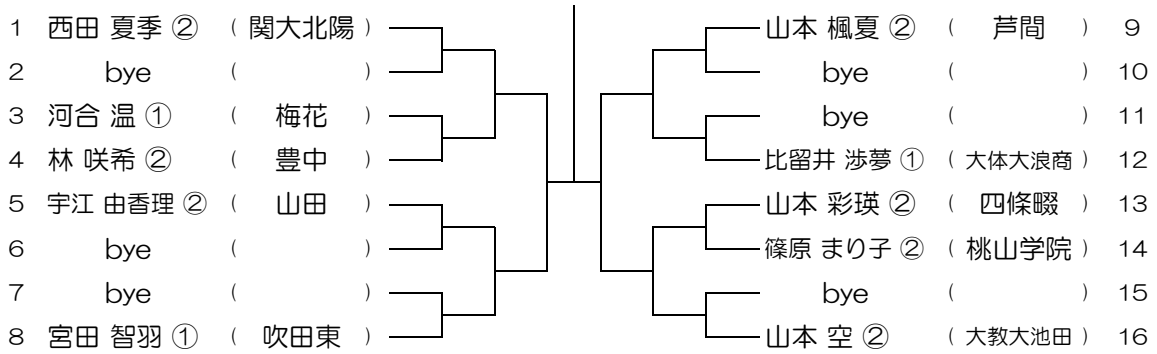

会場：千里

令和元年度 大阪高等学校総合体育大会テニス大会

【GS】 No.027

会場：山田

令和元年度 大阪高等学校総合体育大会テニス大会

【GS】 No.028

会場：山田

令和元年度 大阪高等学校総合体育大会テニス大会

【GS】 No.029

会場： 山田

令和元年度 大阪高等学校総合体育大会テニス大会

【GS】 No.030

会場： 山田

令和元年度 大阪高等学校総合体育大会テニス大会

【GS】 No.031

会場： 槻の木