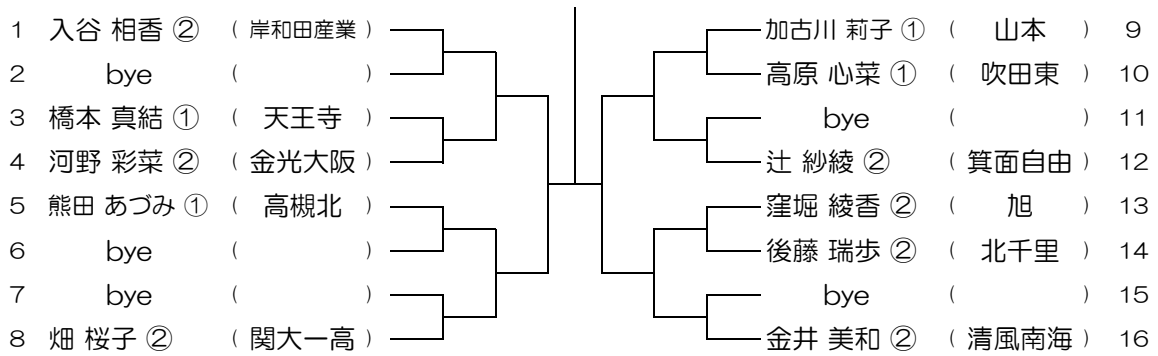

会場： 槻の木

令和元年度 大阪高等学校総合体育大会テニス大会

【GS】 No.035

会場： 高槻北

令和元年度 大阪高等学校総合体育大会テニス大会

【GS】 No.036

会場： 高槻北

令和元年度 大阪高等学校総合体育大会テニス大会

【GS】 No.037

会場：高槻北

令和元年度 大阪高等学校総合体育大会テニス大会

【GS】 No.038

会場：高槻北

令和元年度 大阪高等学校総合体育大会テニス大会

【GS】 No.039

会場：摂津

令和元年度 大阪高等学校総合体育大会テニス大会

【GS】 No.040

会場：摂津

令和元年度 大阪高等学校総合体育大会テニス大会

【GS】 No.041

会場： 摂津

令和元年度 大阪高等学校総合体育大会テニス大会

【GS】 No.042