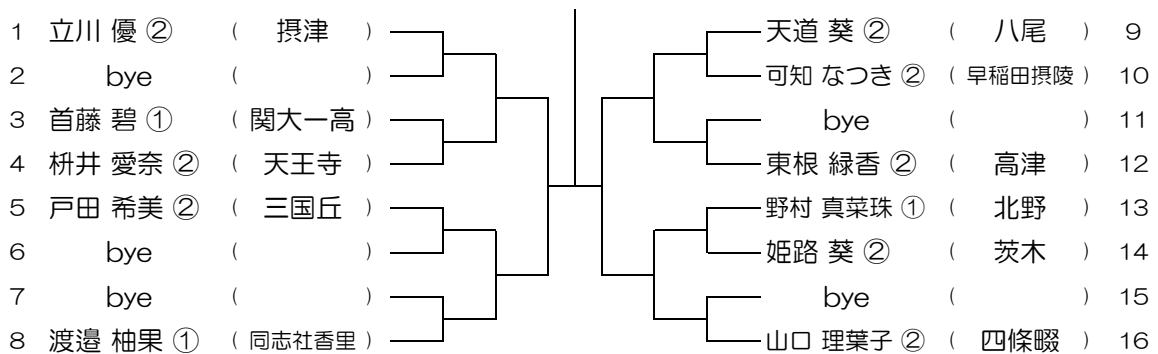

会場： 槻の木

令和元年度 大阪高等学校総合体育大会テニス大会

【GS】 No.035

会場： 高槻北

令和元年度 大阪高等学校総合体育大会テニス大会

【GS】 No.036

会場： 高槻北

令和元年度 大阪高等学校総合体育大会テニス大会

【GS】 No.037

会場：高槻北

令和元年度 大阪高等学校総合体育大会テニス大会

【GS】 No.038

会場：高槻北

令和元年度 大阪高等学校総合体育大会テニス大会

【GS】 No.039

会場：摂津

令和元年度 大阪高等学校総合体育大会テニス大会

【GS】 No.040

会場：摂津

令和元年度 大阪高等学校総合体育大会テニス大会

【GS】 No.041

会場： 摂津

令和元年度 大阪高等学校総合体育大会テニス大会

【GS】 No.042