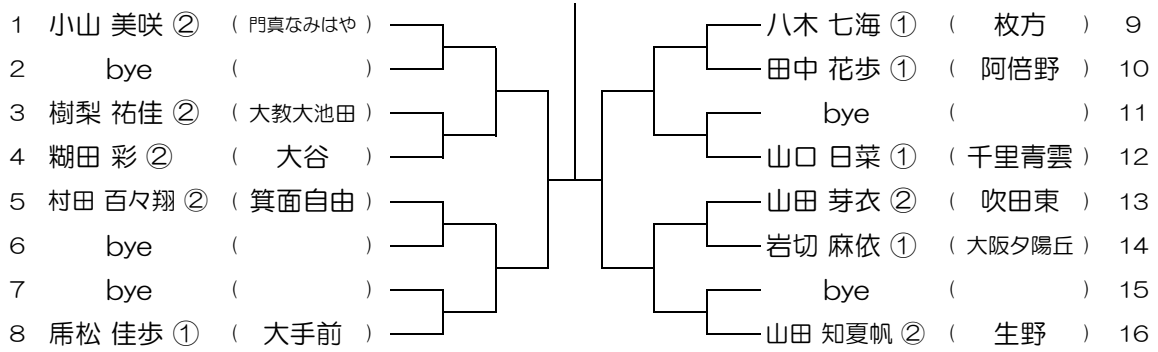

【GS】 No.017

会場：千里青雲

令和元年度 大阪高等学校総合体育大会テニス大会

【GS】 No.018

会場：千里青雲

令和元年度 大阪高等学校総合体育大会テニス大会

【GS】 No.019

会場：千里青雲

令和元年度 大阪高等学校総合体育大会テニス大会

【GS】 No.020

会場：千里青雲

令和元年度 大阪高等学校総合体育大会テニス大会

【GS】 No.021 会場：千里青雲

令和元年度 大阪高等学校総合体育大会テニス大会

【GS】 No.022 会場：千里青雲

令和元年度 大阪高等学校総合体育大会テニス大会

【GS】 No.023 会場：箕面

令和元年度 大阪高等学校総合体育大会テニス大会

【GS】 No.024 会場：箕面

令和元年度 大阪高等学校総合体育大会テニス大会

【GS】 No.025

会場：千里

令和元年度 大阪高等学校総合体育大会テニス大会

【GS】 No.026