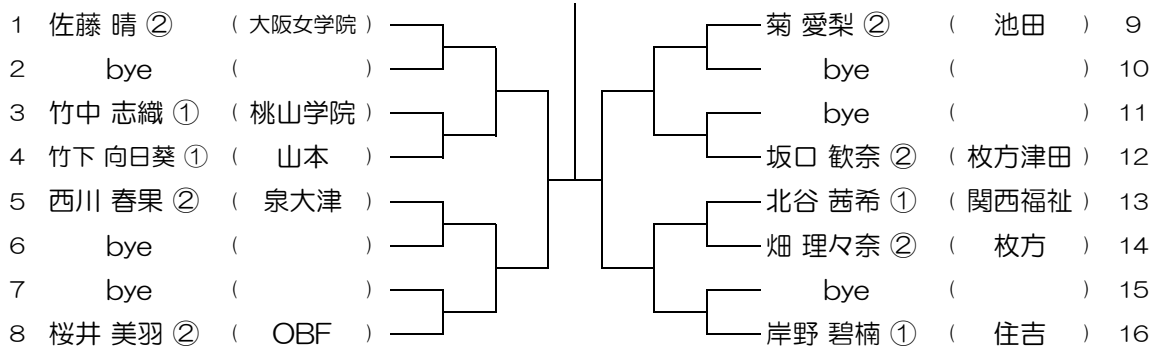

令和元年度 大阪高等学校総合体育大会テニス大会

【GS】 No.004

会場：池田

令和元年度 大阪高等学校総合体育大会テニス大会

【GS】 No.005

会場：池田

令和元年度 大阪高等学校総合体育大会テニス大会

【GS】 No.006