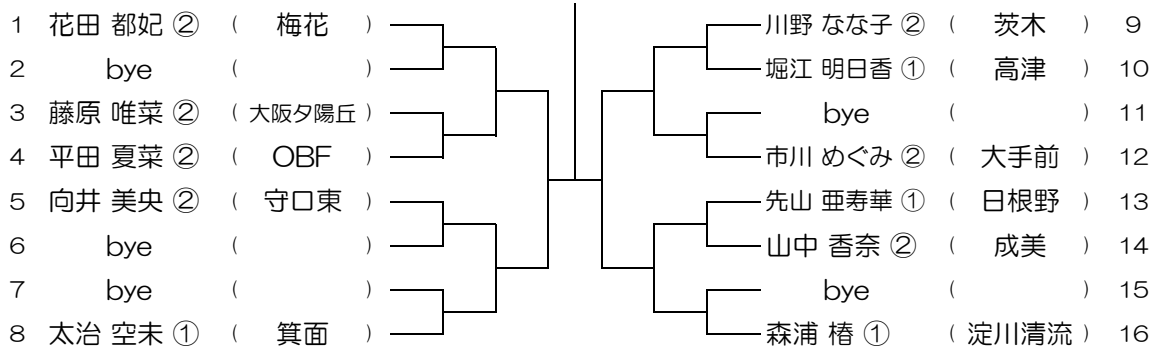

【GS】 No.081

会場：大商学園

令和元年度 大阪高等学校総合体育大会テニス大会

【GS】 No.082

会場：大商学園

令和元年度 大阪高等学校総合体育大会テニス大会

【GS】 No.083

会場：大商学園

令和元年度 大阪高等学校総合体育大会テニス大会

【GS】 No.084

会場：大商学園

令和元年度 大阪高等学校総合体育大会テニス大会

【GS】 No.085

会場： 梅花

令和元年度 大阪高等学校総合体育大会テニス大会

【GS】 No.086

会場： 梅花

令和元年度 大阪高等学校総合体育大会テニス大会

【GS】 No.087

会場： 梅花

令和元年度 大阪高等学校総合体育大会テニス大会

【GS】 No.088

会場： 梅花

令和元年度 大阪高等学校総合体育大会テニス大会