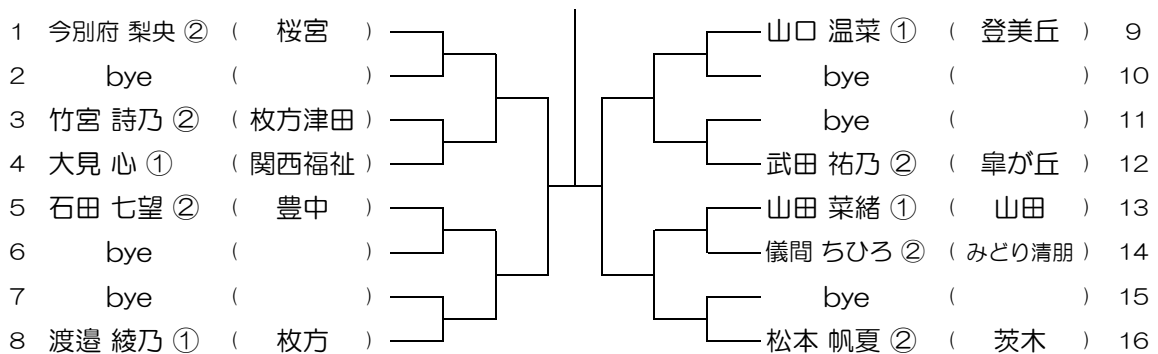

令和元年度 大阪高等学校総合体育大会テニス大会

【GS】 No.056

会場：阿倍野

令和元年度 大阪高等学校総合体育大会テニス大会

【GS】 No.057

会場： 成美

令和元年度 大阪高等学校総合体育大会テニス大会

【GS】 No.058

会場： 成美

令和元年度 大阪高等学校総合体育大会テニス大会

【GS】 No.059

会場： 成美

令和元年度 大阪高等学校総合体育大会テニス大会

【GS】 No.060

会場： 桜宮

令和元年度 大阪高等学校総合体育大会テニス大会

【GS】 No.061

会場：桜宮

令和元年度 大阪高等学校総合体育大会テニス大会

【GS】 No.062

会場：桜宮

令和元年度 大阪高等学校総合体育大会テニス大会

【GS】 No.063

会場：桜宮