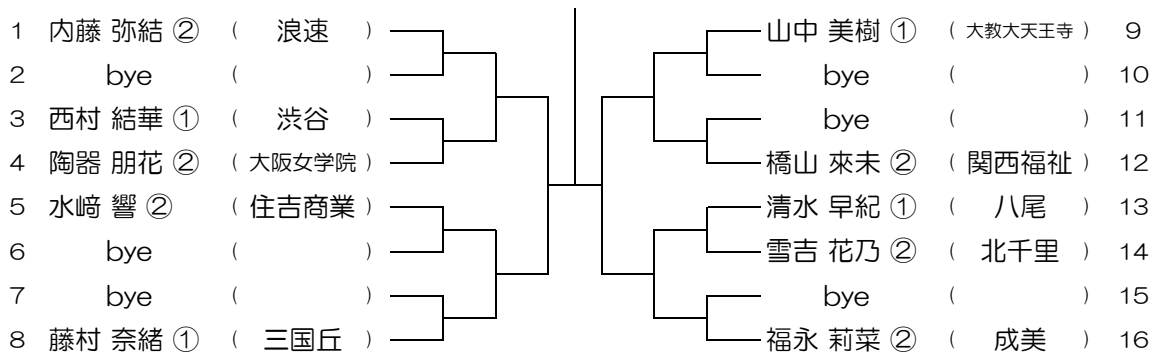

令和元年度 大阪高等学校総合体育大会テニス大会

【GS】 No.056

会場：阿倍野

令和元年度 大阪高等学校総合体育大会テニス大会

【GS】 No.057

会場： 成美

令和元年度 大阪高等学校総合体育大会テニス大会

【GS】 No.058

会場： 成美

令和元年度 大阪高等学校総合体育大会テニス大会

【GS】 No.059

会場： 成美

令和元年度 大阪高等学校総合体育大会テニス大会

【GS】 No.060

会場： 桜宮

令和元年度 大阪高等学校総合体育大会テニス大会

【GS】 No.061

会場：桜宮

令和元年度 大阪高等学校総合体育大会テニス大会

【GS】 No.062

会場：桜宮

令和元年度 大阪高等学校総合体育大会テニス大会

【GS】 No.063

会場：桜宮