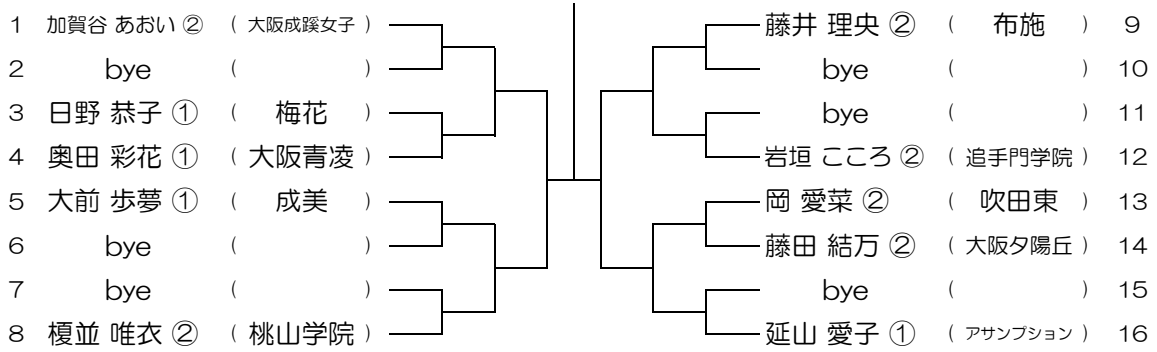

【GS】 No.077 会場：大阪成蹊女子（第3グラウンド） 令和元年度 大阪高等学校総合体育大会テニス大会