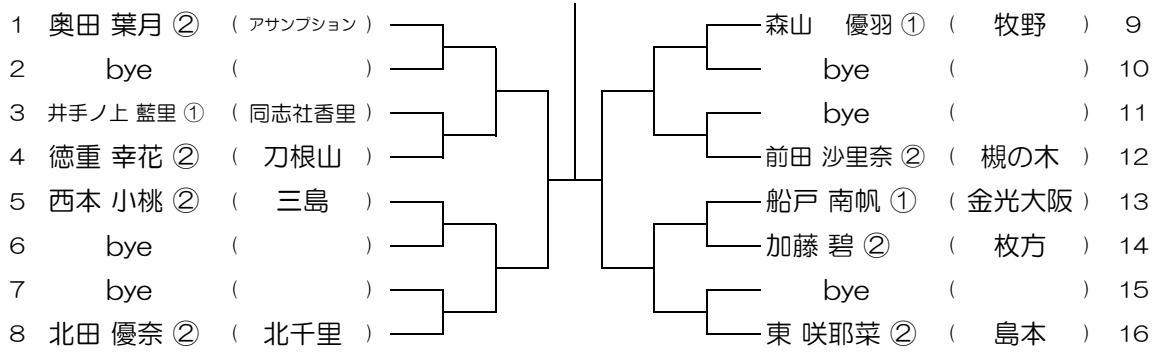

【GS】 No.029

会場： 山田

令和元年度 大阪高等学校総合体育大会テニス大会

【GS】 No.030

会場： 山田

令和元年度 大阪高等学校総合体育大会テニス大会

【GS】 No.031

会場： 槻の木

令和元年度 大阪高等学校総合体育大会テニス大会

【GS】 No.032

会場： 槻の木

令和元年度 大阪高等学校総合体育大会テニス大会

【GS】 No.033

会場： 槻の木

令和元年度 大阪高等学校総合体育大会テニス大会

【GS】 No.034

会場： 槻の木

令和元年度 大阪高等学校総合体育大会テニス大会

【GS】 No.035

会場： 高槻北

令和元年度 大阪高等学校総合体育大会テニス大会

【GS】 No.036

会場： 高槻北

令和元年度 大阪高等学校総合体育大会テニス大会