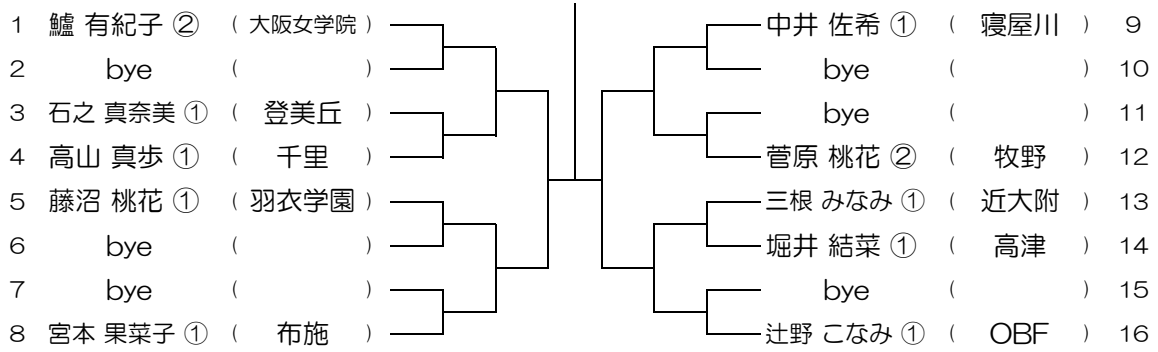

【GS】 No.069

会場： OBF

令和元年度 大阪高等学校総合体育大会テニス大会