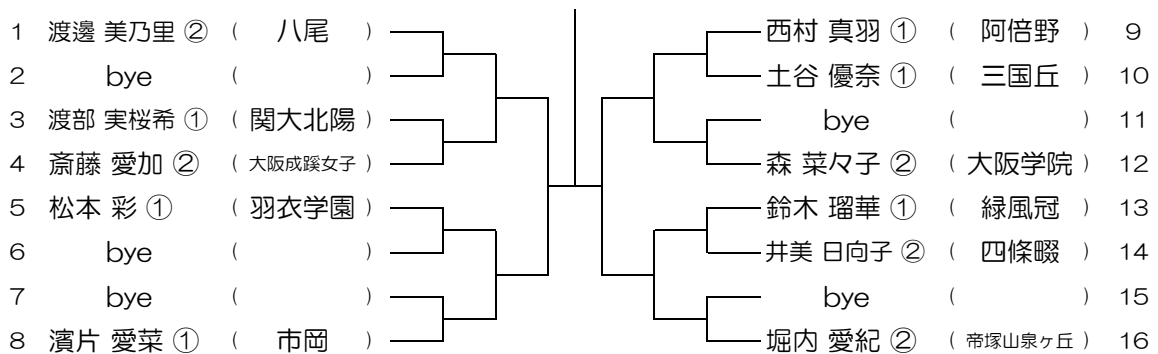

会場： 守口東

令和元年度 大阪高等学校総合体育大会テニス大会

【GS】 No.043

会場： 守口東

令和元年度 大阪高等学校総合体育大会テニス大会

【GS】 No.044

会場： 山本

令和元年度 大阪高等学校総合体育大会テニス大会

【GS】 No.045

会場：山本

令和元年度 大阪高等学校総合体育大会テニス大会

【GS】 No.046

会場：山本

令和元年度 大阪高等学校総合体育大会テニス大会

【GS】 No.047

会場：八尾

令和元年度 大阪高等学校総合体育大会テニス大会

【GS】 No.048

会場：八尾

令和元年度 大阪高等学校総合体育大会テニス大会

【GS】 No.049

会場： 八尾

令和元年度 大阪高等学校総合体育大会テニス大会

【GS】 No.050