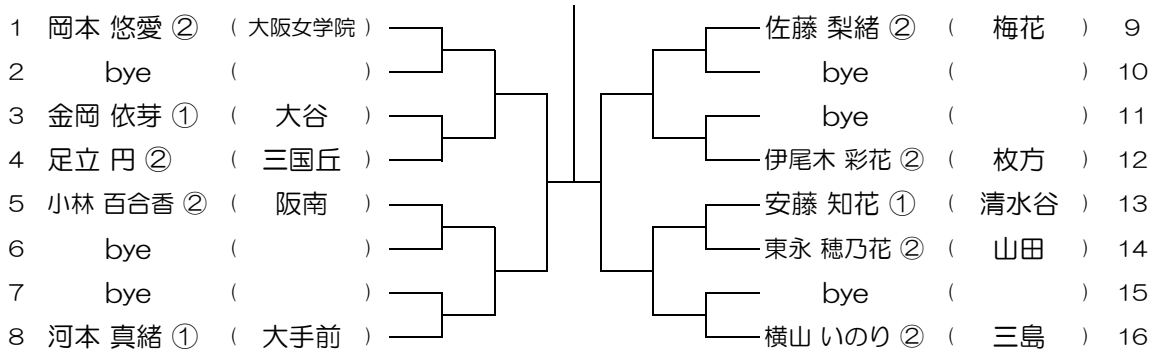

会場： 梅花

令和元年度 大阪高等学校総合体育大会テニス大会

【GS】 No.087

会場： 梅花

令和元年度 大阪高等学校総合体育大会テニス大会

【GS】 No.088

会場： 梅花

令和元年度 大阪高等学校総合体育大会テニス大会

【GS】 No.089

会場： 梅花

令和元年度 大阪高等学校総合体育大会テニス大会

【GS】 No.090

会場： 梅花

令和元年度 大阪高等学校総合体育大会テニス大会

【GS】 No.091

会場： 早稲田摂陵

令和元年度 大阪高等学校総合体育大会テニス大会

【GS】 No.092

会場： 早稲田摂陵

令和元年度 大阪高等学校総合体育大会テニス大会

【GS】 No.093

会場：早稲田摂陵

令和元年度 大阪高等学校総合体育大会テニス大会

【GS】 No.094