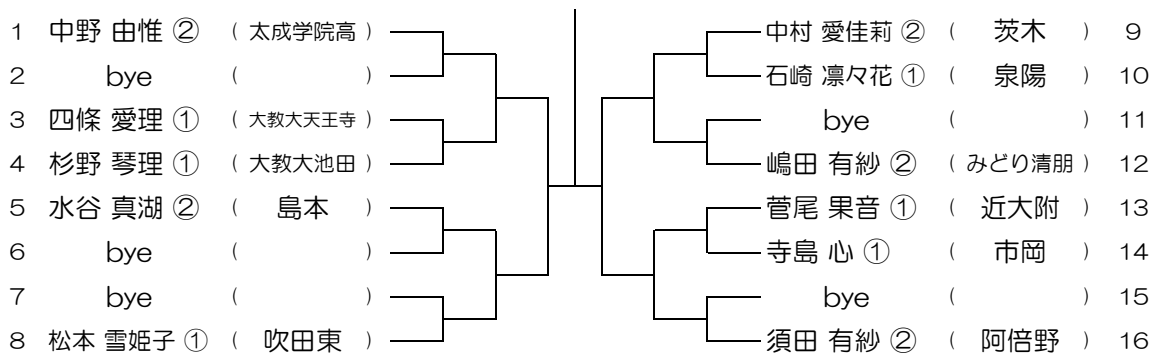

令和元年度 大阪高等学校総合体育大会テニス大会

【GS】 No.048

会場：八尾

令和元年度 大阪高等学校総合体育大会テニス大会

【GS】 No.049

会場： 八尾

令和元年度 大阪高等学校総合体育大会テニス大会

【GS】 No.050

会場： 八尾

令和元年度 大阪高等学校総合体育大会テニス大会

【GS】 No.051

会場： 阿倍野

令和元年度 大阪高等学校総合体育大会テニス大会

【GS】 No.052

会場： 阿倍野

令和元年度 大阪高等学校総合体育大会テニス大会

【GS】 No.053

会場：阿倍野

令和元年度 大阪高等学校総合体育大会テニス大会

【GS】 No.054

会場：阿倍野

令和元年度 大阪高等学校総合体育大会テニス大会

【GS】 No.055

会場：阿倍野