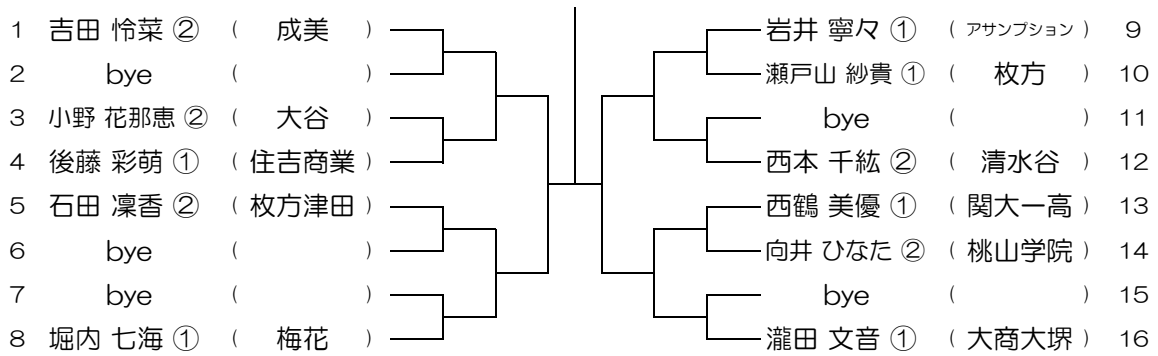

【GS】 No.053

会場：阿倍野

令和元年度 大阪高等学校総合体育大会テニス大会

【GS】 No.054

会場：阿倍野

令和元年度 大阪高等学校総合体育大会テニス大会

【GS】 No.055

会場：阿倍野

令和元年度 大阪高等学校総合体育大会テニス大会

【GS】 No.056

会場：阿倍野

令和元年度 大阪高等学校総合体育大会テニス大会

【GS】 No.057

会場： 成美

令和元年度 大阪高等学校総合体育大会テニス大会

【GS】 No.058

会場： 成美

令和元年度 大阪高等学校総合体育大会テニス大会

【GS】 No.059

会場： 成美

令和元年度 大阪高等学校総合体育大会テニス大会

【GS】 No.060

会場： 桜宮

令和元年度 大阪高等学校総合体育大会テニス大会