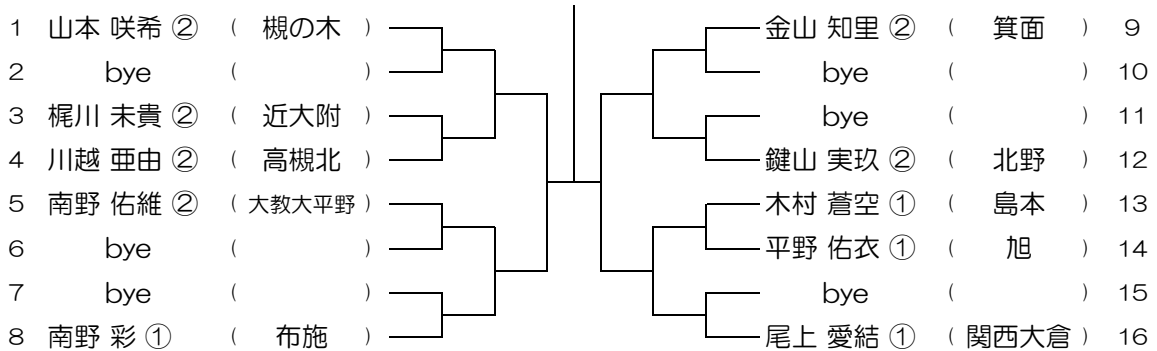

【GS】 No.031

会場： 槻の木

令和元年度 大阪高等学校総合体育大会テニス大会