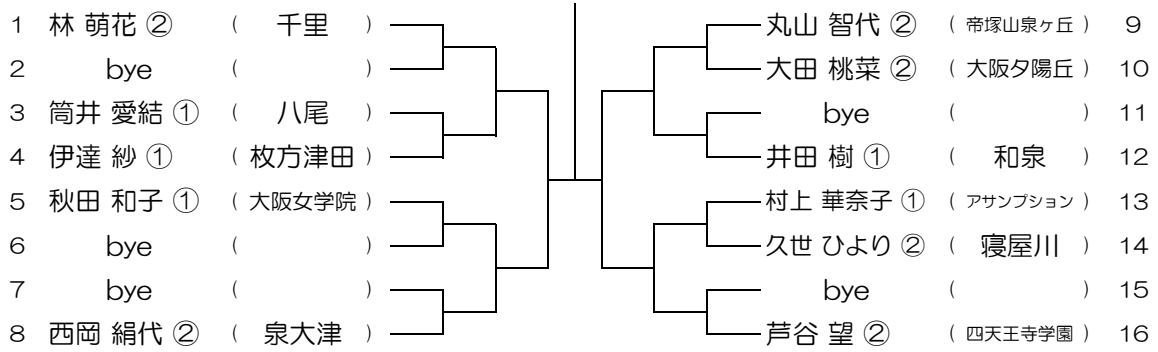

令和元年度 大阪高等学校総合体育大会テニス大会

【GS】 No.020

会場：千里青雲

令和元年度 大阪高等学校総合体育大会テニス大会

【GS】 No.021 会場：千里青雲

令和元年度 大阪高等学校総合体育大会テニス大会

【GS】 No.022 会場：千里青雲

令和元年度 大阪高等学校総合体育大会テニス大会

【GS】 No.023 会場：箕面

令和元年度 大阪高等学校総合体育大会テニス大会

【GS】 No.024 会場：箕面

令和元年度 大阪高等学校総合体育大会テニス大会

【GS】 No.025

会場：千里

令和元年度 大阪高等学校総合体育大会テニス大会

【GS】 No.026

会場：千里

令和元年度 大阪高等学校総合体育大会テニス大会

【GS】 No.027

会場：山田

令和元年度 大阪高等学校総合体育大会テニス大会

【GS】 No.028

会場：山田

令和元年度 大阪高等学校総合体育大会テニス大会