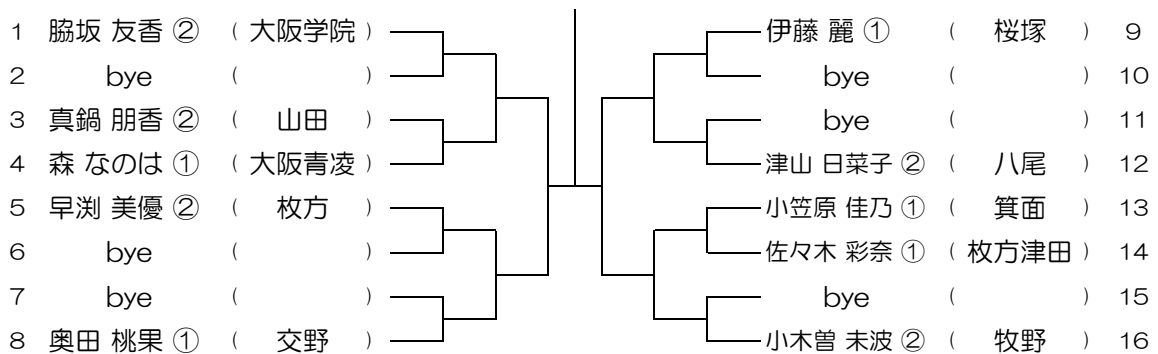

令和元年度 大阪高等学校総合体育大会テニス大会

【GS】 No.012

会場：桜塚

令和元年度 大阪高等学校総合体育大会テニス大会

【GS】 No.013

会場：桜塚

令和元年度 大阪高等学校総合体育大会テニス大会

【GS】 No.014

会場：桜塚

令和元年度 大阪高等学校総合体育大会テニス大会

【GS】 No.015

会場：桜塚

令和元年度 大阪高等学校総合体育大会テニス大会

【GS】 No.016

会場：桜塚

令和元年度 大阪高等学校総合体育大会テニス大会

【GS】 No.017

会場：千里青雲

令和元年度 大阪高等学校総合体育大会テニス大会

【GS】 No.018

会場：千里青雲

令和元年度 大阪高等学校総合体育大会テニス大会

【GS】 No.019

会場：千里青雲