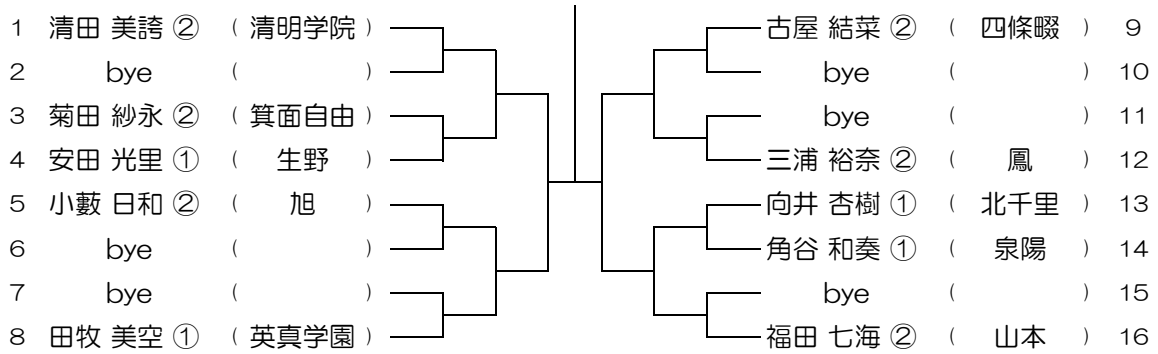

会場： 守口東

令和元年度 大阪高等学校総合体育大会テニス大会

【GS】 No.043

会場： 守口東

令和元年度 大阪高等学校総合体育大会テニス大会

【GS】 No.044

会場： 山本

令和元年度 大阪高等学校総合体育大会テニス大会

【GS】 No.045

会場：山本

令和元年度 大阪高等学校総合体育大会テニス大会

【GS】 No.046

会場：山本

令和元年度 大阪高等学校総合体育大会テニス大会

【GS】 No.047

会場：八尾

令和元年度 大阪高等学校総合体育大会テニス大会

【GS】 No.048

会場：八尾

令和元年度 大阪高等学校総合体育大会テニス大会

【GS】 No.049

会場： 八尾

令和元年度 大阪高等学校総合体育大会テニス大会

【GS】 No.050