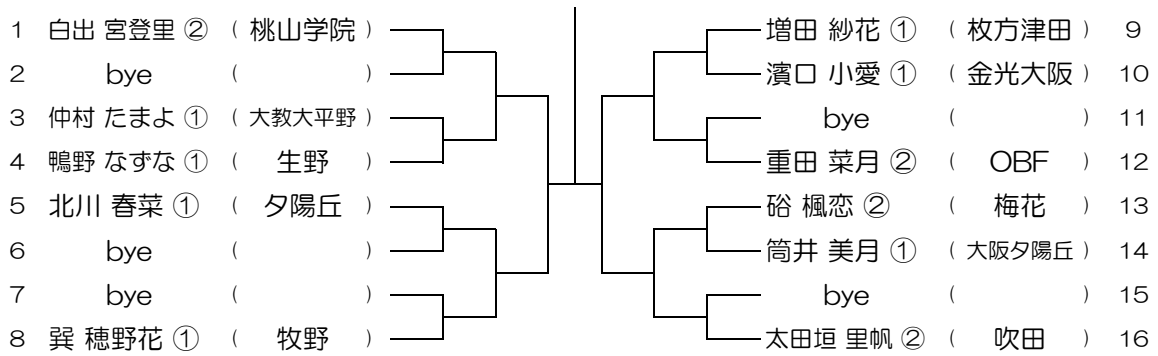

令和元年度 大阪高等学校総合体育大会テニス大会

【GS】 No.064

会場：西

令和元年度 大阪高等学校総合体育大会テニス大会

【GS】 No.065

会場：西

令和元年度 大阪高等学校総合体育大会テニス大会

【GS】 No.066

会場：西

令和元年度 大阪高等学校総合体育大会テニス大会

【GS】 No.067

会場：OBF

令和元年度 大阪高等学校総合体育大会テニス大会

【GS】 No.068

会場：OBF

令和元年度 大阪高等学校総合体育大会テニス大会

【GS】 No.069

会場： OBF

令和元年度 大阪高等学校総合体育大会テニス大会

【GS】 No.070

会場： OBF

令和元年度 大阪高等学校総合体育大会テニス大会

【GS】 No.071

会場： 鶴見商業

令和元年度 大阪高等学校総合体育大会テニス大会

【GS】 No.072

会場： 鶴見商業

令和元年度 大阪高等学校総合体育大会テニス大会

【GS】 No.073

会場：金蘭会

令和元年度 大阪高等学校総合体育大会テニス大会

【GS】 No.074