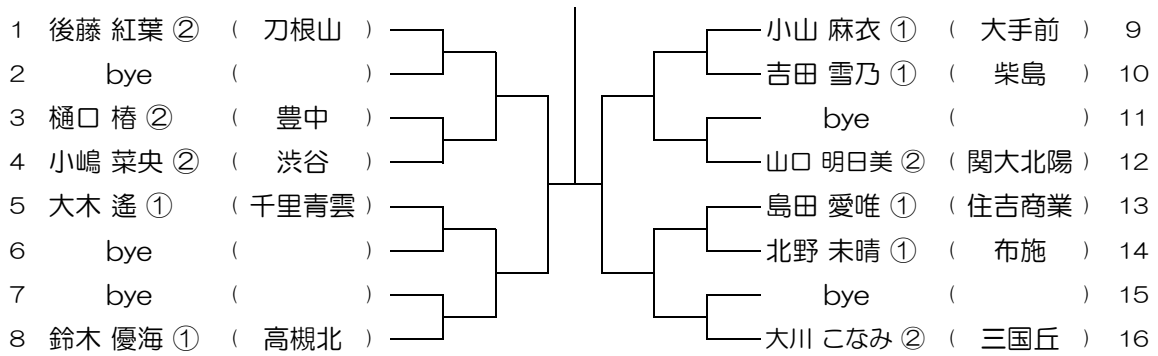

【GS】 No.017

会場：千里青雲

令和元年度 大阪高等学校総合体育大会テニス大会

【GS】 No.018

会場：千里青雲

令和元年度 大阪高等学校総合体育大会テニス大会

【GS】 No.019

会場：千里青雲

令和元年度 大阪高等学校総合体育大会テニス大会

【GS】 No.020

会場：千里青雲

令和元年度 大阪高等学校総合体育大会テニス大会

【GS】 No.021 会場：千里青雲

令和元年度 大阪高等学校総合体育大会テニス大会

【GS】 No.022 会場：千里青雲

令和元年度 大阪高等学校総合体育大会テニス大会

【GS】 No.023 会場：箕面

令和元年度 大阪高等学校総合体育大会テニス大会

【GS】 No.024 会場：箕面

令和元年度 大阪高等学校総合体育大会テニス大会

【GS】 No.025

会場：千里

令和元年度 大阪高等学校総合体育大会テニス大会

【GS】 No.026