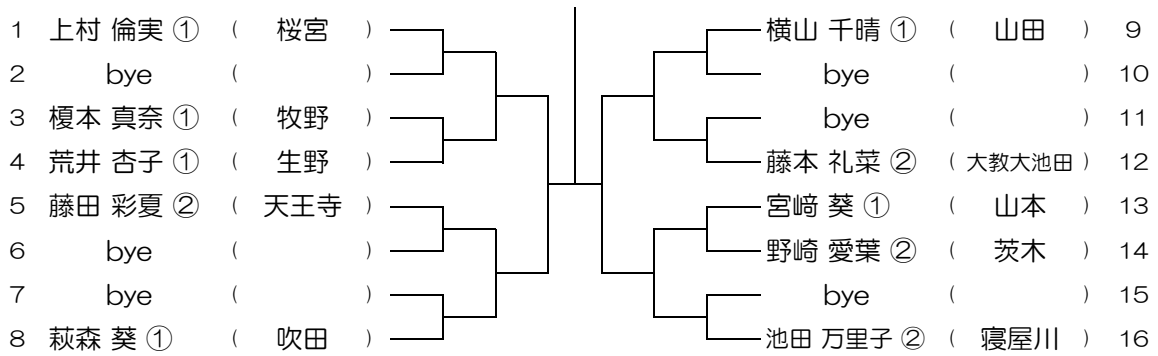

会場： 成美

令和元年度 大阪高等学校総合体育大会テニス大会

【GS】 No.059

会場： 成美

令和元年度 大阪高等学校総合体育大会テニス大会

【GS】 No.060

会場： 桜宮

令和元年度 大阪高等学校総合体育大会テニス大会

【GS】 No.061

会場：桜宮

令和元年度 大阪高等学校総合体育大会テニス大会

【GS】 No.062

会場：桜宮

令和元年度 大阪高等学校総合体育大会テニス大会

【GS】 No.063

会場：桜宮

令和元年度 大阪高等学校総合体育大会テニス大会

【GS】 No.064

会場：西

令和元年度 大阪高等学校総合体育大会テニス大会

【GS】 No.065

会場：西

令和元年度 大阪高等学校総合体育大会テニス大会

【GS】 No.066