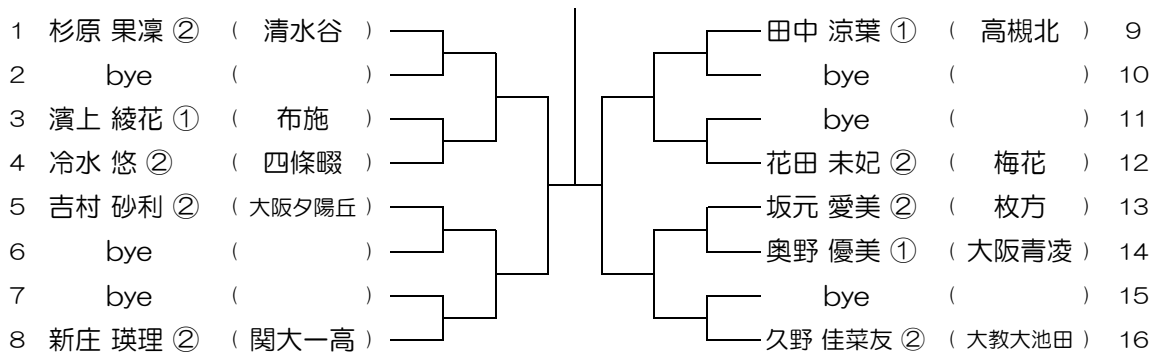

令和元年度 大阪高等学校総合体育大会テニス大会

【GS】 No.084

会場：大商学園

令和元年度 大阪高等学校総合体育大会テニス大会

【GS】 No.085

会場： 梅花

令和元年度 大阪高等学校総合体育大会テニス大会

【GS】 No.086

会場： 梅花

令和元年度 大阪高等学校総合体育大会テニス大会

【GS】 No.087

会場： 梅花

令和元年度 大阪高等学校総合体育大会テニス大会

【GS】 No.088

会場： 梅花

令和元年度 大阪高等学校総合体育大会テニス大会

【GS】 No.089

会場： 梅花

令和元年度 大阪高等学校総合体育大会テニス大会

【GS】 No.090

会場： 梅花

令和元年度 大阪高等学校総合体育大会テニス大会

【GS】 No.091

会場： 早稲田摂陵