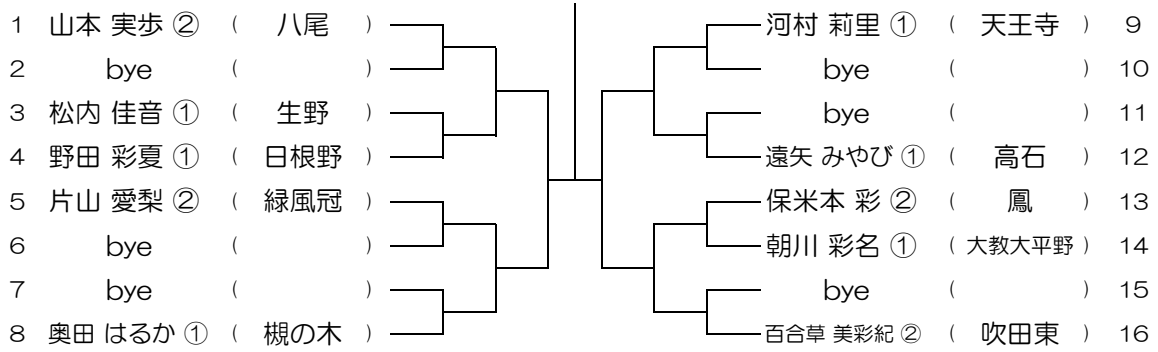

【GS】 No.045

会場：山本

令和元年度 大阪高等学校総合体育大会テニス大会

【GS】 No.046

会場：山本

令和元年度 大阪高等学校総合体育大会テニス大会

【GS】 No.047

会場：八尾

令和元年度 大阪高等学校総合体育大会テニス大会

【GS】 No.048

会場：八尾

令和元年度 大阪高等学校総合体育大会テニス大会

【GS】 No.049

会場： 八尾

令和元年度 大阪高等学校総合体育大会テニス大会

【GS】 No.050

会場： 八尾

令和元年度 大阪高等学校総合体育大会テニス大会

【GS】 No.051

会場： 阿倍野

令和元年度 大阪高等学校総合体育大会テニス大会

【GS】 No.052

会場： 阿倍野

令和元年度 大阪高等学校総合体育大会テニス大会