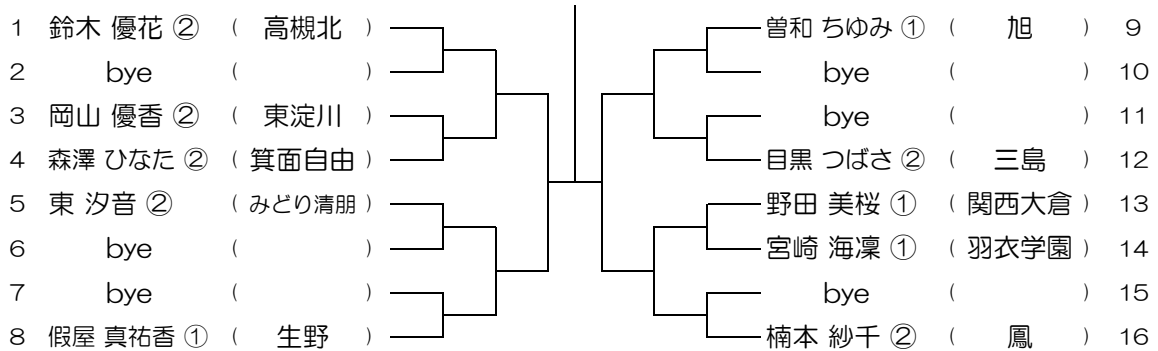

会場： 槻の木

令和元年度 大阪高等学校総合体育大会テニス大会

【GS】 No.035

会場： 高槻北

令和元年度 大阪高等学校総合体育大会テニス大会

【GS】 No.036

会場： 高槻北

令和元年度 大阪高等学校総合体育大会テニス大会

【GS】 No.037

会場：高槻北

令和元年度 大阪高等学校総合体育大会テニス大会

【GS】 No.038

会場：高槻北

令和元年度 大阪高等学校総合体育大会テニス大会

【GS】 No.039

会場：摂津