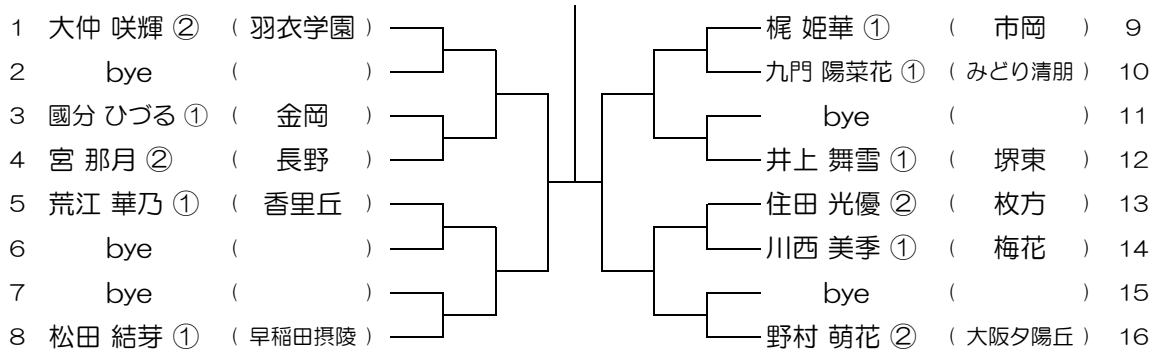

会場：常翔啓光学園

令和元年度 大阪高等学校総合体育大会テニス大会

【GS】 No.103

会場：羽衣学園

令和元年度 大阪高等学校総合体育大会テニス大会

【GS】 No.104

会場：羽衣学園

令和元年度 大阪高等学校総合体育大会テニス大会

【GS】 No.105

会場：蜻蛉池公園

令和元年度 大阪高等学校総合体育大会テニス大会

【GS】 No.106

会場：蜻蛉池公園

令和元年度 大阪高等学校総合体育大会テニス大会

【GS】 No.107

会場：蜻蛉池公園