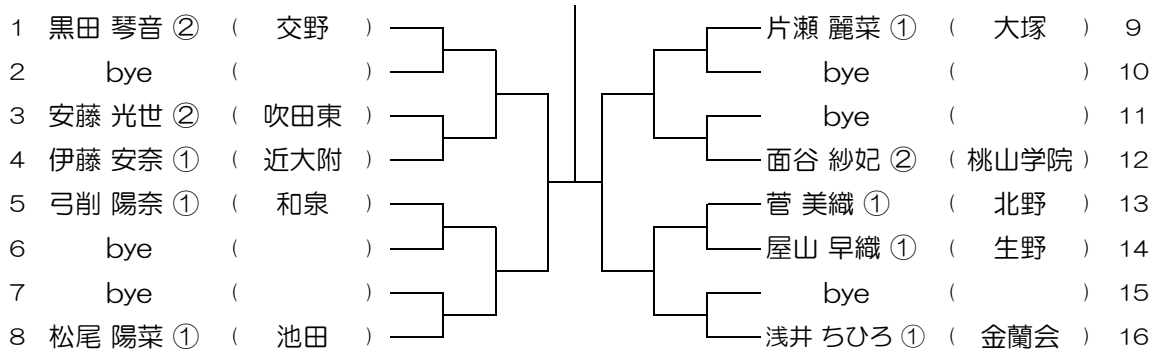

令和元年度 大阪高等学校総合体育大会テニス大会

【GS】 No.072

会場： 鶴見商業

令和元年度 大阪高等学校総合体育大会テニス大会

【GS】 No.073

会場：金蘭会

令和元年度 大阪高等学校総合体育大会テニス大会

【GS】 No.074

会場：金蘭会

令和元年度 大阪高等学校総合体育大会テニス大会

【GS】 No.075

会場：金蘭会

令和元年度 大阪高等学校総合体育大会テニス大会

【GS】 No.076

会場：金蘭会

令和元年度 大阪高等学校総合体育大会テニス大会