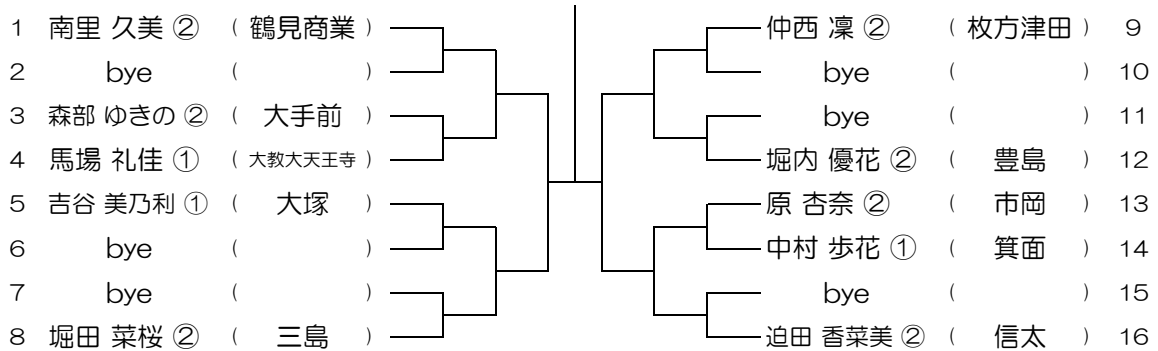

会場：西

令和元年度 大阪高等学校総合体育大会テニス大会

【GS】 No.067

会場：OBF

令和元年度 大阪高等学校総合体育大会テニス大会

【GS】 No.068

会場：OBF

令和元年度 大阪高等学校総合体育大会テニス大会

【GS】 No.069

会場： OBF

令和元年度 大阪高等学校総合体育大会テニス大会

【GS】 No.070

会場： OBF

令和元年度 大阪高等学校総合体育大会テニス大会

【GS】 No.071

会場： 鶴見商業

令和元年度 大阪高等学校総合体育大会テニス大会

【GS】 No.072

会場： 鶴見商業

令和元年度 大阪高等学校総合体育大会テニス大会

【GS】 No.073

会場：金蘭会

令和元年度 大阪高等学校総合体育大会テニス大会

【GS】 No.074