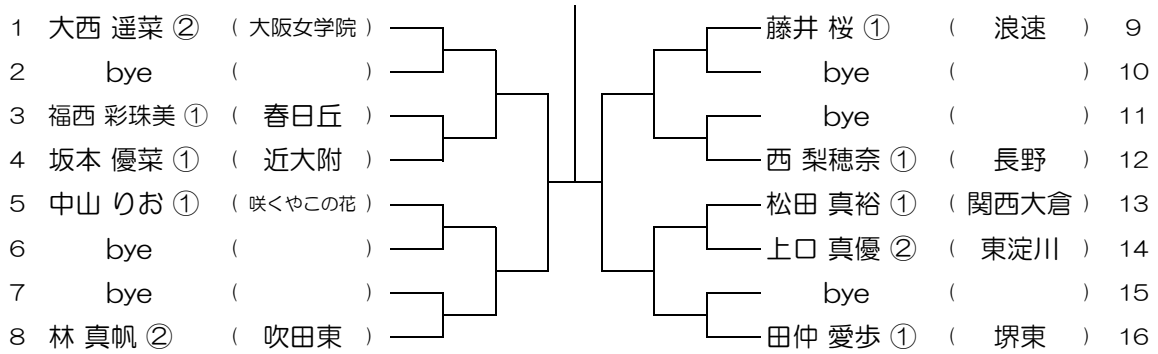

【GS】 No.105

会場：蜻蛉池公園

令和元年度 大阪高等学校総合体育大会テニス大会

【GS】 No.106

会場：蜻蛉池公園

令和元年度 大阪高等学校総合体育大会テニス大会

【GS】 No.107

会場：蜻蛉池公園

令和元年度 大阪高等学校総合体育大会テニス大会

【GS】 No.108

会場：蜻蛉池公園

令和元年度 大阪高等学校総合体育大会テニス大会

【GS】 No.109

会場：蜻蛉池公園

令和元年度 大阪高等学校総合体育大会テニス大会

【GS】 No.110

会場：蜻蛉池公園

令和元年度 大阪高等学校総合体育大会テニス大会

【GS】 No.111

会場：蜻蛉池公園

令和元年度 大阪高等学校総合体育大会テニス大会