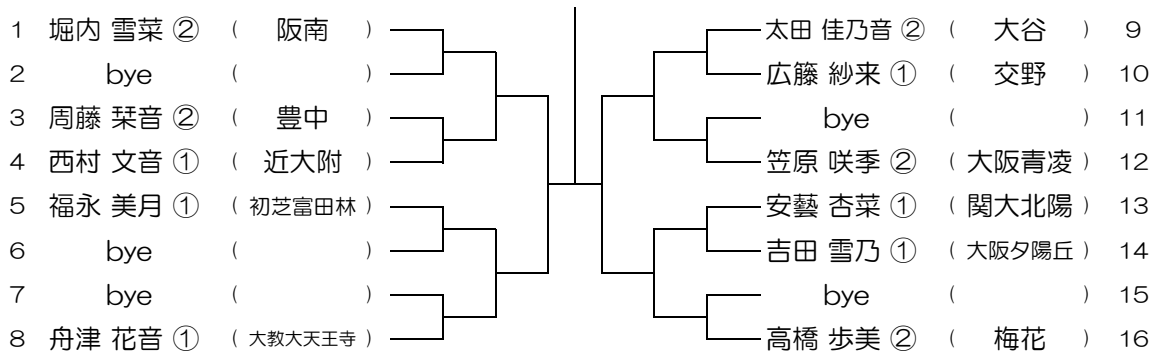

【GS】 No.081

会場：大商学園

令和元年度 大阪高等学校総合体育大会テニス大会

【GS】 No.082

会場：大商学園

令和元年度 大阪高等学校総合体育大会テニス大会

【GS】 No.083

会場：大商学園

令和元年度 大阪高等学校総合体育大会テニス大会

【GS】 No.084

会場：大商学園

令和元年度 大阪高等学校総合体育大会テニス大会

【GS】 No.085

会場： 梅花

令和元年度 大阪高等学校総合体育大会テニス大会

【GS】 No.086

会場： 梅花

令和元年度 大阪高等学校総合体育大会テニス大会

【GS】 No.087

会場： 梅花

令和元年度 大阪高等学校総合体育大会テニス大会

【GS】 No.088

会場： 梅花

令和元年度 大阪高等学校総合体育大会テニス大会