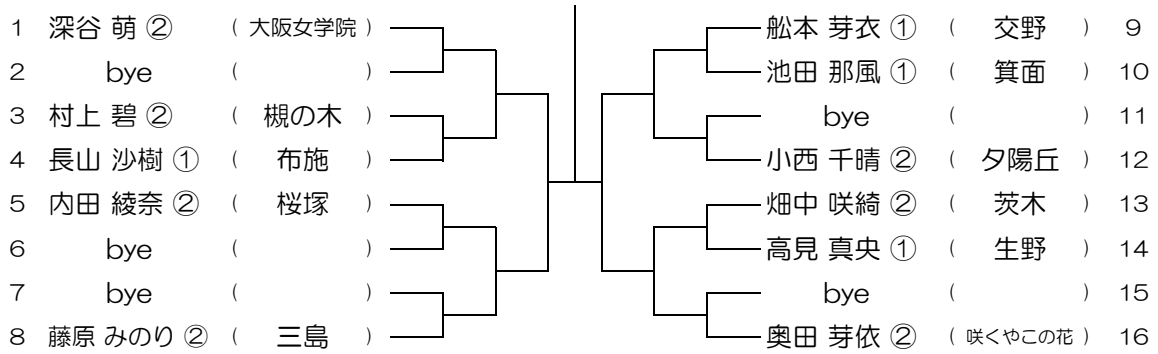

【GS】 No.009

会場：豊中

令和元年度 大阪高等学校総合体育大会テニス大会

【GS】 No.010

会場：豊中

令和元年度 大阪高等学校総合体育大会テニス大会

【GS】 No.011

会場：桜塚

令和元年度 大阪高等学校総合体育大会テニス大会

【GS】 No.012

会場：桜塚

令和元年度 大阪高等学校総合体育大会テニス大会

【GS】 No.013

会場：桜塚

令和元年度 大阪高等学校総合体育大会テニス大会

【GS】 No.014

会場：桜塚

令和元年度 大阪高等学校総合体育大会テニス大会

【GS】 No.015

会場：桜塚

令和元年度 大阪高等学校総合体育大会テニス大会

【GS】 No.016

会場：桜塚

令和元年度 大阪高等学校総合体育大会テニス大会