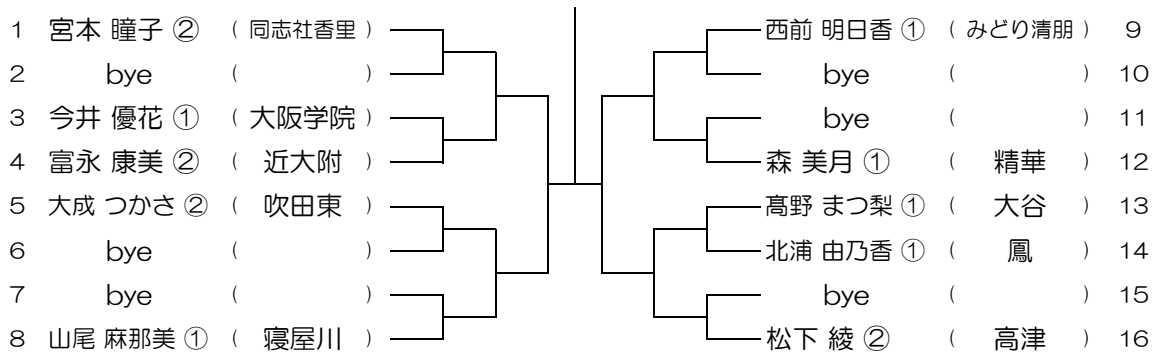

会場：早稲田摂陵

令和元年度 大阪高等学校総合体育大会テニス大会

【GS】 No.095

会場：同志社香里

令和元年度 大阪高等学校総合体育大会テニス大会

【GS】 No.096

会場：同志社香里

令和元年度 大阪高等学校総合体育大会テニス大会

【GS】 No.097

会場： 同志社香里

令和元年度 大阪高等学校総合体育大会テニス大会

【GS】 No.098

会場： 同志社香里

令和元年度 大阪高等学校総合体育大会テニス大会

【GS】 No.099

会場： 同志社香里