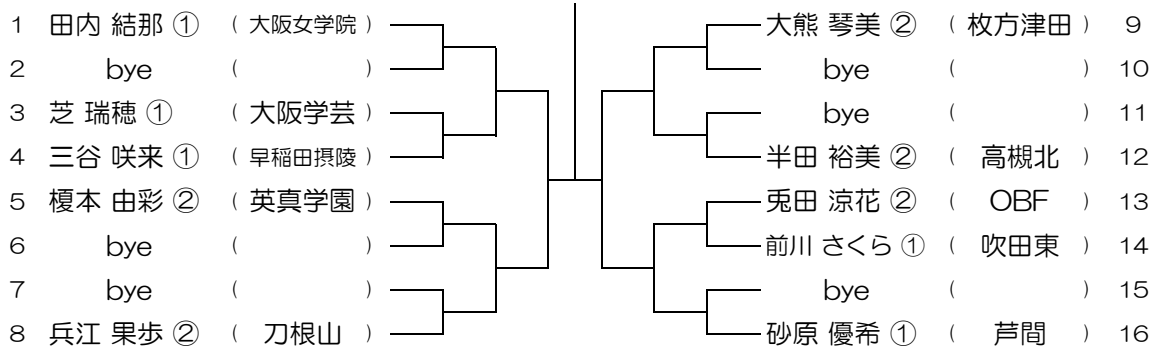

【GS】 No.037

会場：高槻北

令和元年度 大阪高等学校総合体育大会テニス大会