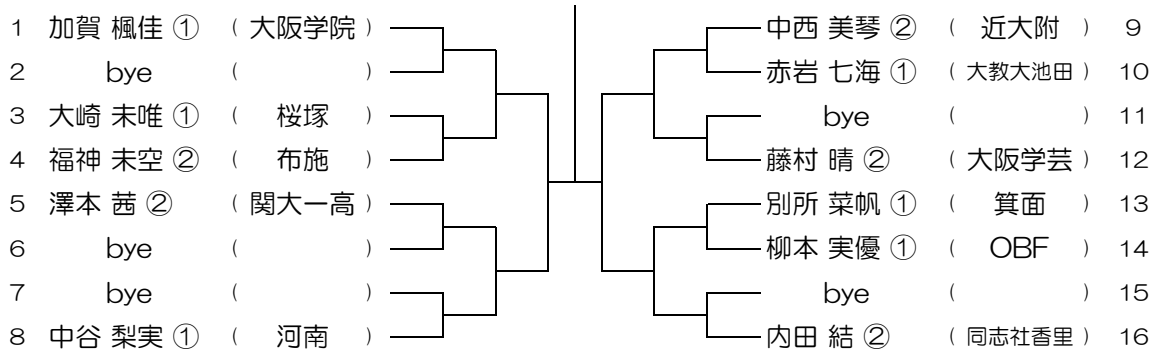

【GS】 No.099

会場： 同志社香里

令和元年度 大阪高等学校総合体育大会テニス大会