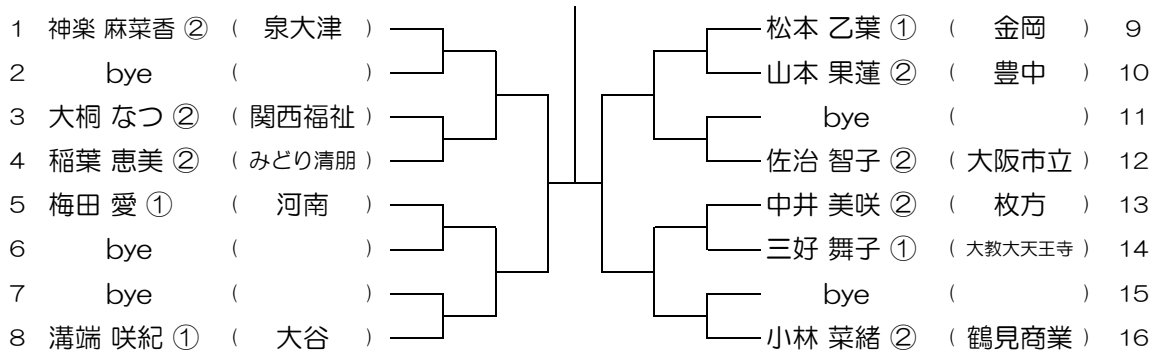

【GS】 No.072

会場： 鶴見商業

令和元年度 大阪高等学校総合体育大会テニス大会