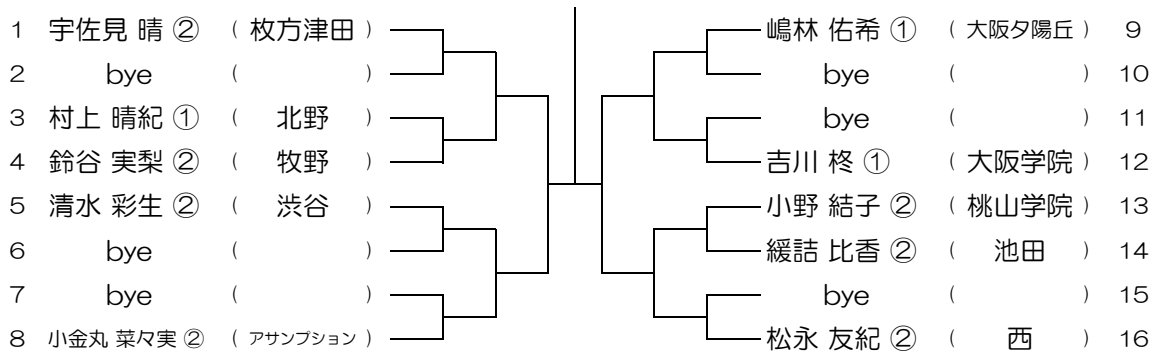

【GS】 No.061

会場：桜宮

令和元年度 大阪高等学校総合体育大会テニス大会

【GS】 No.062

会場：桜宮

令和元年度 大阪高等学校総合体育大会テニス大会

【GS】 No.063

会場：桜宮

令和元年度 大阪高等学校総合体育大会テニス大会

【GS】 No.064

会場：西

令和元年度 大阪高等学校総合体育大会テニス大会

【GS】 No.065

会場：西

令和元年度 大阪高等学校総合体育大会テニス大会

【GS】 No.066

会場：西

令和元年度 大阪高等学校総合体育大会テニス大会

【GS】 No.067

会場：OBF

令和元年度 大阪高等学校総合体育大会テニス大会

【GS】 No.068

会場：OBF

令和元年度 大阪高等学校総合体育大会テニス大会