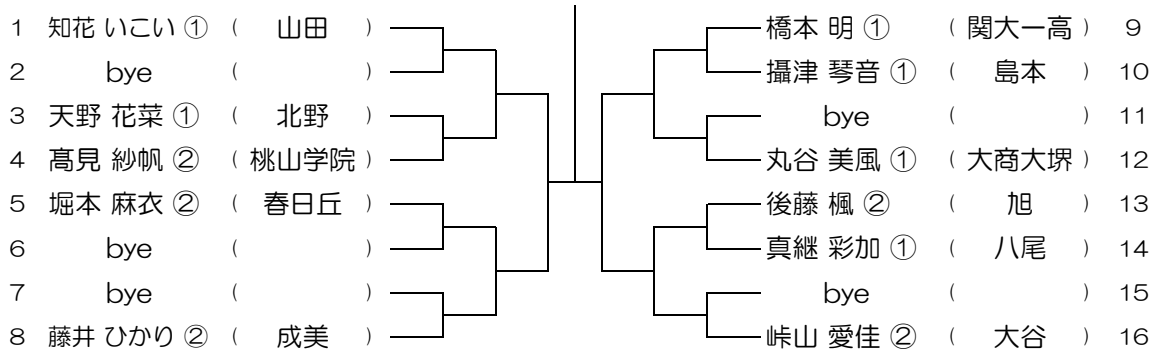

【GS】 No.023 会場：箕面

令和元年度 大阪高等学校総合体育大会テニス大会

【GS】 No.024 会場：箕面

令和元年度 大阪高等学校総合体育大会テニス大会

【GS】 No.025

会場：千里

令和元年度 大阪高等学校総合体育大会テニス大会

【GS】 No.026

会場：千里

令和元年度 大阪高等学校総合体育大会テニス大会

【GS】 No.027

会場：山田

令和元年度 大阪高等学校総合体育大会テニス大会

【GS】 No.028

会場：山田

令和元年度 大阪高等学校総合体育大会テニス大会