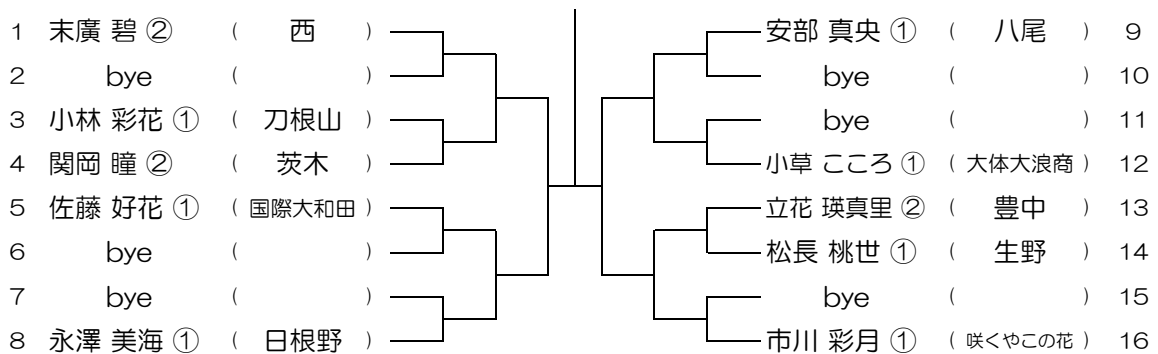

会場： 成美

令和元年度 大阪高等学校総合体育大会テニス大会

【GS】 No.059

会場： 成美

令和元年度 大阪高等学校総合体育大会テニス大会

【GS】 No.060

会場： 桜宮

令和元年度 大阪高等学校総合体育大会テニス大会

【GS】 No.061

会場：桜宮

令和元年度 大阪高等学校総合体育大会テニス大会

【GS】 No.062

会場：桜宮

令和元年度 大阪高等学校総合体育大会テニス大会

【GS】 No.063

会場：桜宮

令和元年度 大阪高等学校総合体育大会テニス大会

【GS】 No.064

会場：西

令和元年度 大阪高等学校総合体育大会テニス大会

【GS】 No.065

会場：西

令和元年度 大阪高等学校総合体育大会テニス大会

【GS】 No.066