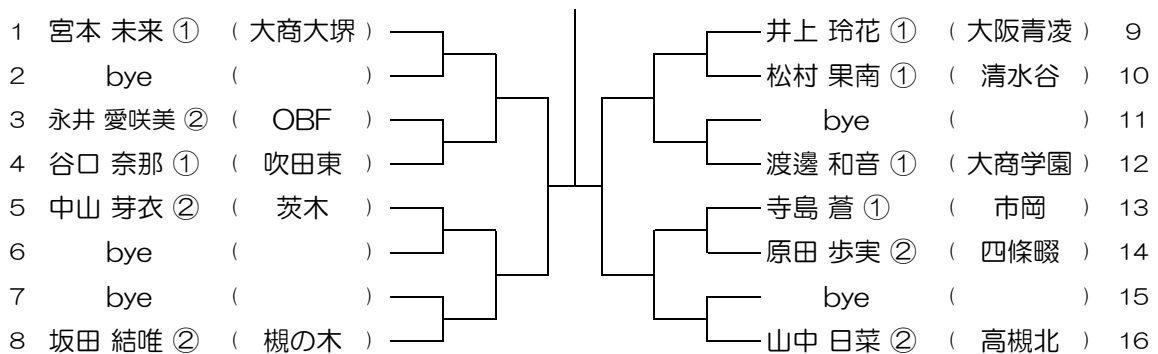

会場： 槻の木

令和元年度 大阪高等学校総合体育大会テニス大会

【GS】 No.035

会場： 高槻北

令和元年度 大阪高等学校総合体育大会テニス大会

【GS】 No.036

会場： 高槻北

令和元年度 大阪高等学校総合体育大会テニス大会

【GS】 No.037

会場：高槻北

令和元年度 大阪高等学校総合体育大会テニス大会

【GS】 No.038

会場：高槻北

令和元年度 大阪高等学校総合体育大会テニス大会

【GS】 No.039

会場：摂津