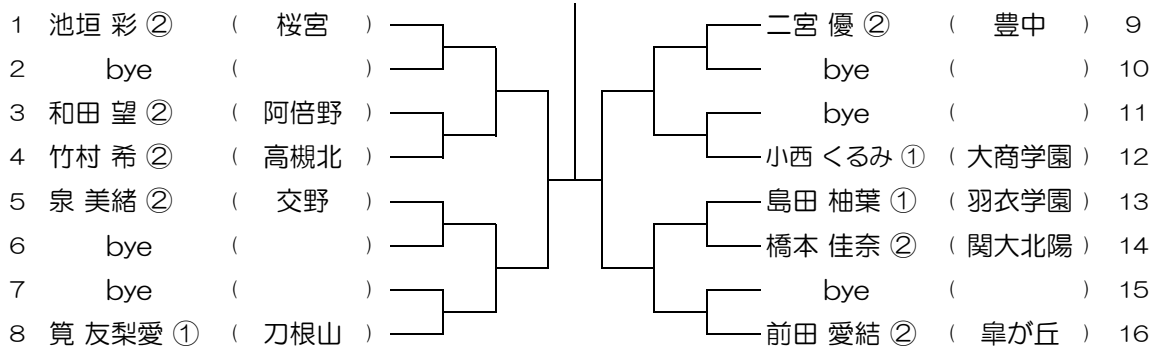

令和元年度 大阪高等学校総合体育大会テニス大会

【GS】 No.056

会場：阿倍野

令和元年度 大阪高等学校総合体育大会テニス大会

【GS】 No.057

会場： 成美

令和元年度 大阪高等学校総合体育大会テニス大会

【GS】 No.058

会場： 成美

令和元年度 大阪高等学校総合体育大会テニス大会

【GS】 No.059

会場： 成美

令和元年度 大阪高等学校総合体育大会テニス大会

【GS】 No.060

会場： 桜宮

令和元年度 大阪高等学校総合体育大会テニス大会

【GS】 No.061

会場：桜宮

令和元年度 大阪高等学校総合体育大会テニス大会

【GS】 No.062

会場：桜宮

令和元年度 大阪高等学校総合体育大会テニス大会

【GS】 No.063

会場：桜宮