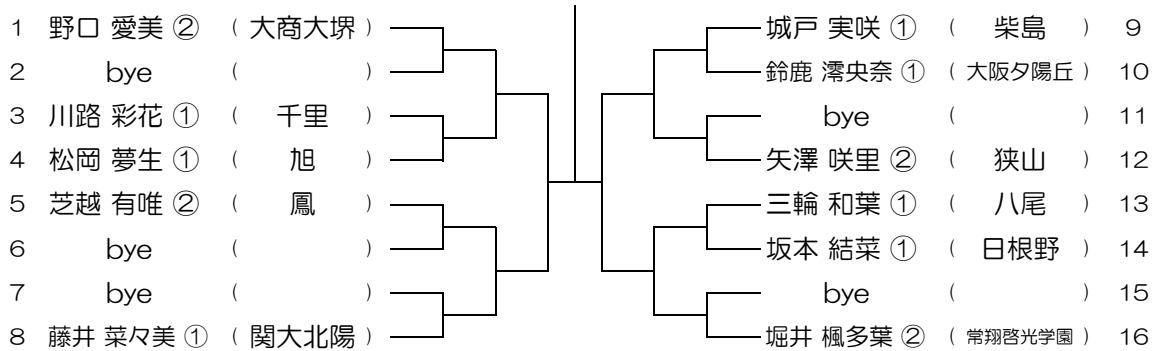

【GS】 No.102

会場：常翔啓光学園

令和元年度 大阪高等学校総合体育大会テニス大会