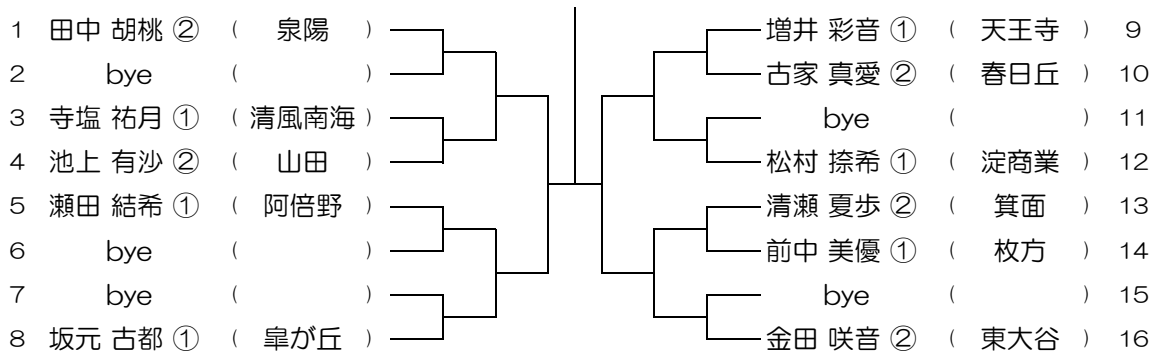

会場： 八尾

令和元年度 大阪高等学校総合体育大会テニス大会

【GS】 No.051

会場： 阿倍野

令和元年度 大阪高等学校総合体育大会テニス大会

【GS】 No.052

会場： 阿倍野

令和元年度 大阪高等学校総合体育大会テニス大会

【GS】 No.053

会場：阿倍野

令和元年度 大阪高等学校総合体育大会テニス大会

【GS】 No.054

会場：阿倍野

令和元年度 大阪高等学校総合体育大会テニス大会

【GS】 No.055

会場：阿倍野

令和元年度 大阪高等学校総合体育大会テニス大会

【GS】 No.056

会場：阿倍野

令和元年度 大阪高等学校総合体育大会テニス大会

【GS】 No.057

会場： 成美

令和元年度 大阪高等学校総合体育大会テニス大会

【GS】 No.058