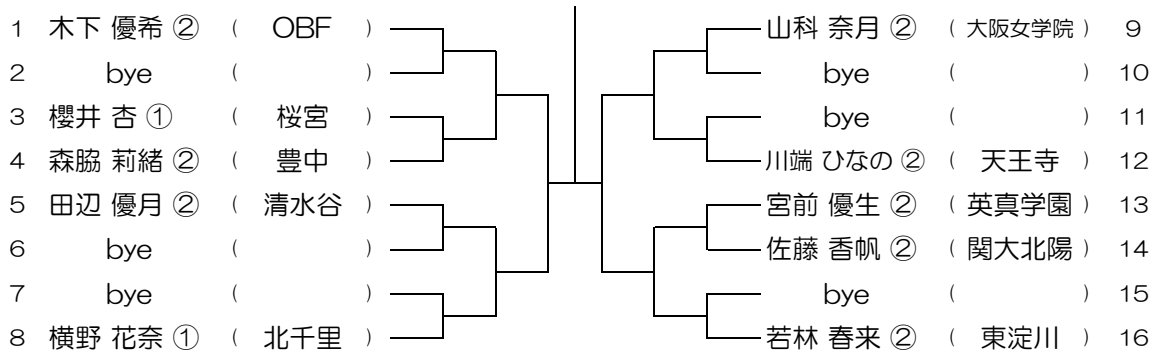

令和元年度 大阪高等学校総合体育大会テニス大会

【GS】 No.064

会場：西

令和元年度 大阪高等学校総合体育大会テニス大会

【GS】 No.065

会場：西

令和元年度 大阪高等学校総合体育大会テニス大会

【GS】 No.066

会場：西

令和元年度 大阪高等学校総合体育大会テニス大会

【GS】 No.067

会場：OBF

令和元年度 大阪高等学校総合体育大会テニス大会

【GS】 No.068

会場：OBF

令和元年度 大阪高等学校総合体育大会テニス大会

【GS】 No.069

会場： OBF

令和元年度 大阪高等学校総合体育大会テニス大会

【GS】 No.070

会場： OBF

令和元年度 大阪高等学校総合体育大会テニス大会

【GS】 No.071

会場： 鶴見商業