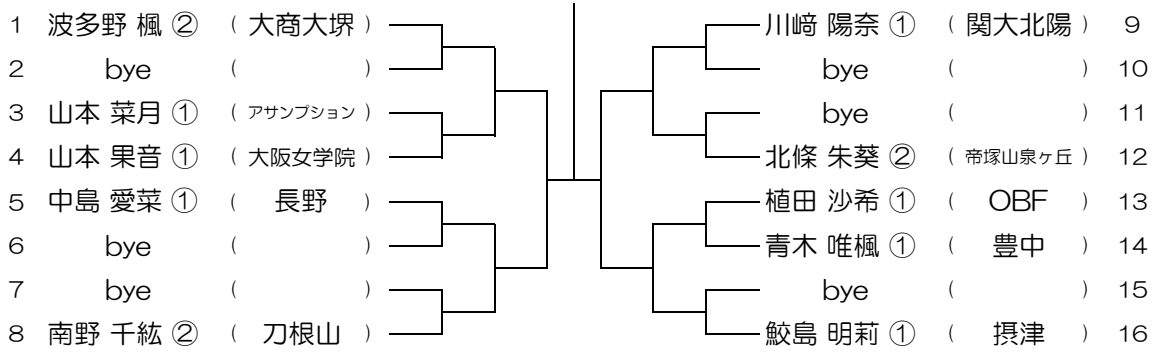

【GS】 No.037

会場：高槻北

令和元年度 大阪高等学校総合体育大会テニス大会

【GS】 No.038

会場：高槻北

令和元年度 大阪高等学校総合体育大会テニス大会

【GS】 No.039

会場：摂津

令和元年度 大阪高等学校総合体育大会テニス大会

【GS】 No.040

会場：摂津

令和元年度 大阪高等学校総合体育大会テニス大会

【GS】 No.041

会場： 摂津

令和元年度 大阪高等学校総合体育大会テニス大会

【GS】 No.042

会場： 守口東

令和元年度 大阪高等学校総合体育大会テニス大会

【GS】 No.043

会場： 守口東

令和元年度 大阪高等学校総合体育大会テニス大会

【GS】 No.044

会場： 山本

令和元年度 大阪高等学校総合体育大会テニス大会