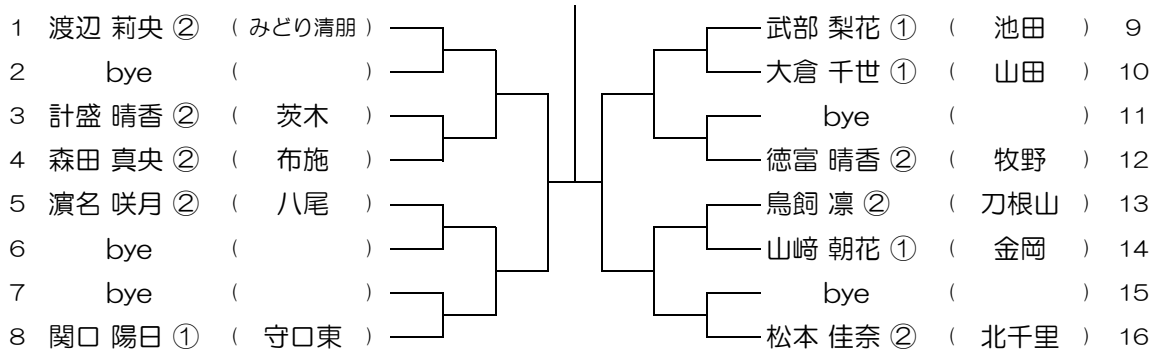

【GS】 No.001

会場：池田

令和元年度 大阪高等学校総合体育大会テニス大会

【GS】 No.002

会場：池田

令和元年度 大阪高等学校総合体育大会テニス大会

【GS】 No.003

会場：池田

令和元年度 大阪高等学校総合体育大会テニス大会

【GS】 No.004

会場：池田

令和元年度 大阪高等学校総合体育大会テニス大会

【GS】 No.005

会場：池田

令和元年度 大阪高等学校総合体育大会テニス大会

【GS】 No.006

会場：池田

令和元年度 大阪高等学校総合体育大会テニス大会

【GS】 No.007

会場：豊中

令和元年度 大阪高等学校総合体育大会テニス大会

【GS】 No.008

会場：豊中

令和元年度 大阪高等学校総合体育大会テニス大会