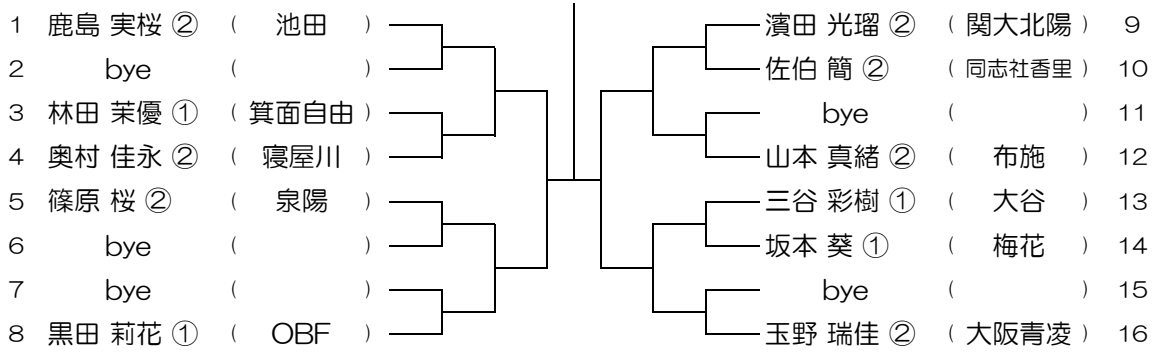

【GS】 No.001

会場：池田

令和元年度 大阪高等学校総合体育大会テニス大会

【GS】 No.002

会場：池田

令和元年度 大阪高等学校総合体育大会テニス大会

【GS】 No.003

会場：池田