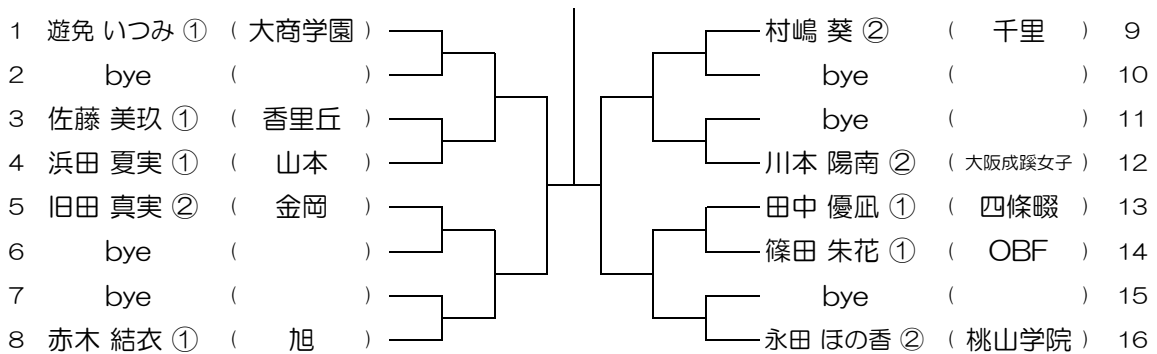

【GS】 No.079 会場：大阪成蹊女子（第3グラウンド） 令和元年度 大阪高等学校総合体育大会テニス大会