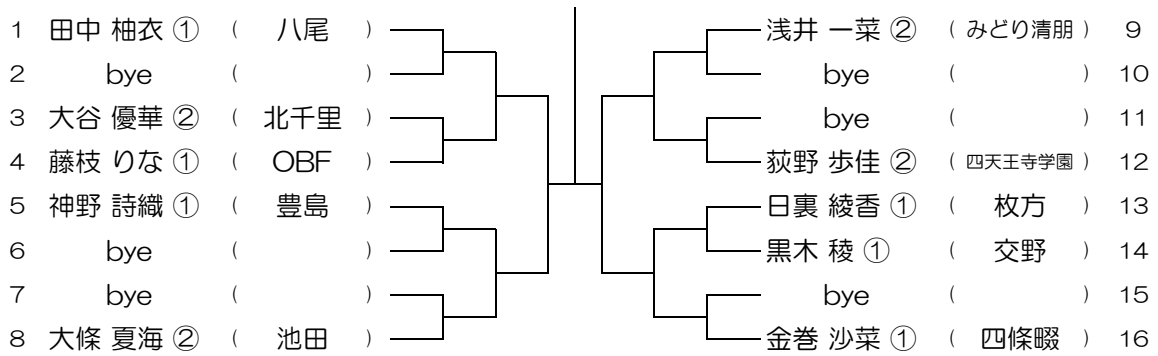

令和元年度 大阪高等学校総合体育大会テニス大会

【GS】 No.048

会場：八尾

令和元年度 大阪高等学校総合体育大会テニス大会

【GS】 No.049

会場： 八尾

令和元年度 大阪高等学校総合体育大会テニス大会

【GS】 No.050

会場： 八尾

令和元年度 大阪高等学校総合体育大会テニス大会

【GS】 No.051

会場： 阿倍野

令和元年度 大阪高等学校総合体育大会テニス大会

【GS】 No.052

会場： 阿倍野

令和元年度 大阪高等学校総合体育大会テニス大会