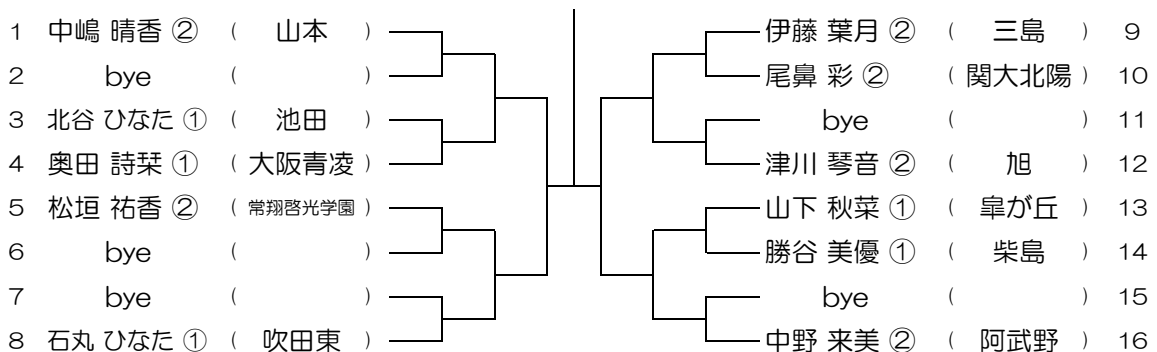

令和元年度 大阪高等学校総合体育大会テニス大会

【GS】 No.040

会場：摂津

令和元年度 大阪高等学校総合体育大会テニス大会

【GS】 No.041

会場： 摂津

令和元年度 大阪高等学校総合体育大会テニス大会

【GS】 No.042

会場： 守口東

令和元年度 大阪高等学校総合体育大会テニス大会

【GS】 No.043

会場： 守口東

令和元年度 大阪高等学校総合体育大会テニス大会

【GS】 No.044

会場： 山本

令和元年度 大阪高等学校総合体育大会テニス大会

【GS】 No.045

会場：山本

令和元年度 大阪高等学校総合体育大会テニス大会

【GS】 No.046

会場：山本

令和元年度 大阪高等学校総合体育大会テニス大会

【GS】 No.047

会場：八尾