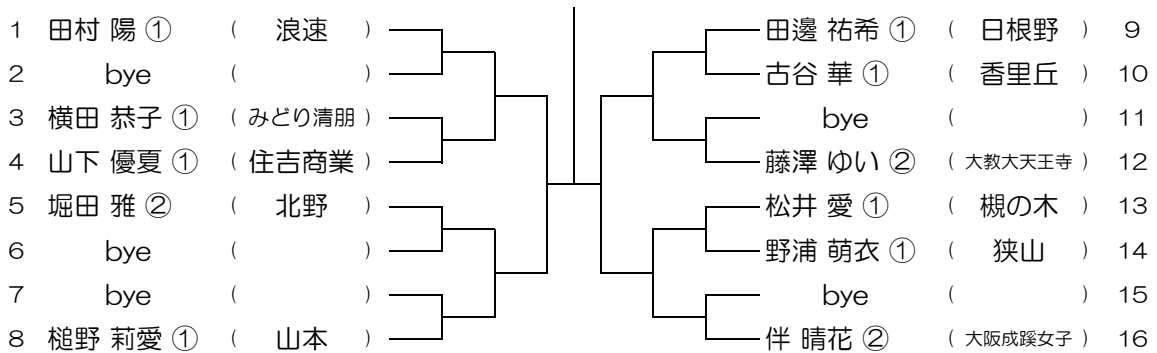

令和元年度 大阪高等学校総合体育大会テニス大会

【GS】 No.072

会場： 鶴見商業

令和元年度 大阪高等学校総合体育大会テニス大会

【GS】 No.073

会場：金蘭会

令和元年度 大阪高等学校総合体育大会テニス大会

【GS】 No.074

会場：金蘭会

令和元年度 大阪高等学校総合体育大会テニス大会

【GS】 No.075

会場：金蘭会

令和元年度 大阪高等学校総合体育大会テニス大会

【GS】 No.076

会場：金蘭会

令和元年度 大阪高等学校総合体育大会テニス大会

【GS】 No.077 会場：大阪成蹊女子（第3グラウンド） 令和元年度 大阪高等学校総合体育大会テニス大会

【GS】 No.078 会場：大阪成蹊女子（第3グラウンド） 令和元年度 大阪高等学校総合体育大会テニス大会

【GS】 No.079 会場：大阪成蹊女子（第3グラウンド） 令和元年度 大阪高等学校総合体育大会テニス大会

【GS】 No.080 会場：大阪成蹊女子（第3グラウンド） 令和元年度 大阪高等学校総合体育大会テニス大会