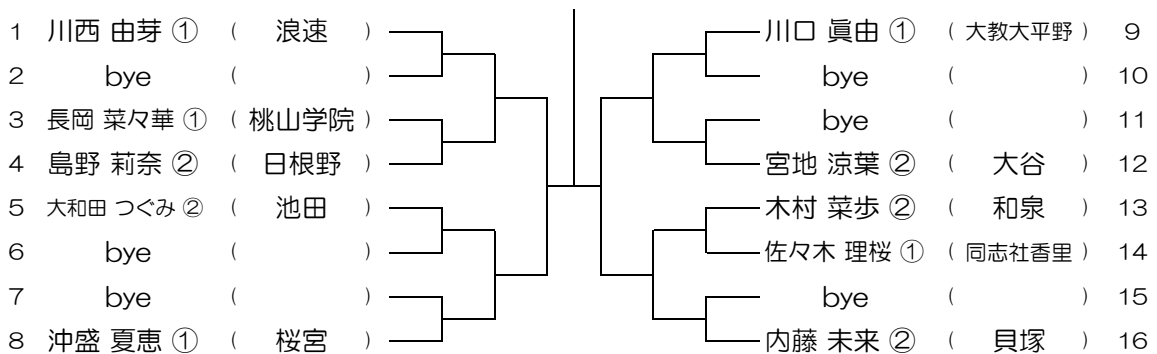

【GS】 No.004

会場：池田

令和元年度 大阪高等学校総合体育大会テニス大会