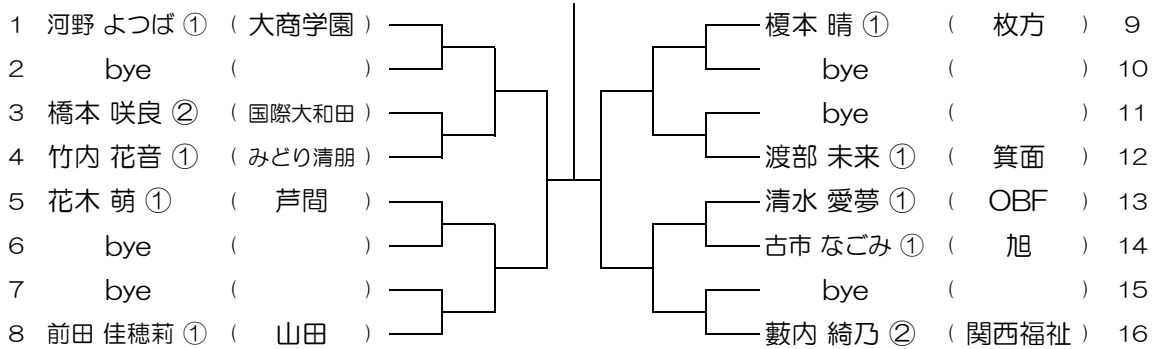

【GS】 No.081

会場：大商学園

令和元年度 大阪高等学校総合体育大会テニス大会