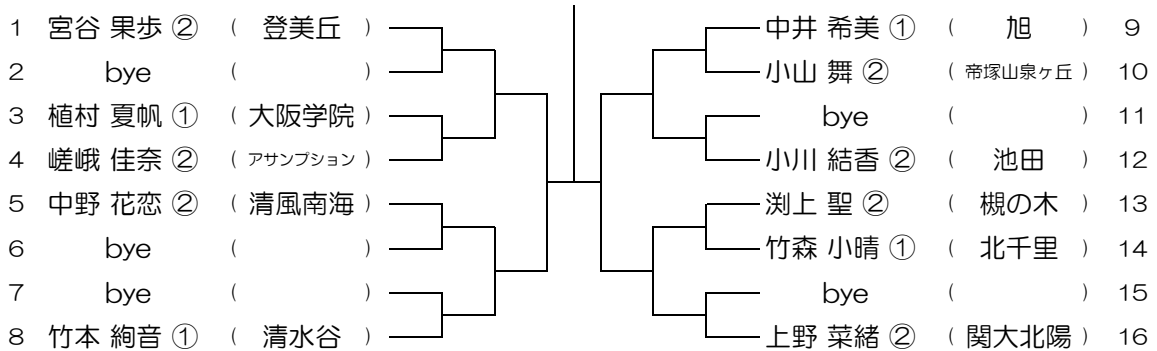

【GS】 No.001

会場：池田

令和元年度 大阪高等学校総合体育大会テニス大会

【GS】 No.002

会場：池田

令和元年度 大阪高等学校総合体育大会テニス大会

【GS】 No.003

会場：池田

令和元年度 大阪高等学校総合体育大会テニス大会

【GS】 No.004

会場：池田

令和元年度 大阪高等学校総合体育大会テニス大会

【GS】 No.005

会場：池田

令和元年度 大阪高等学校総合体育大会テニス大会

【GS】 No.006