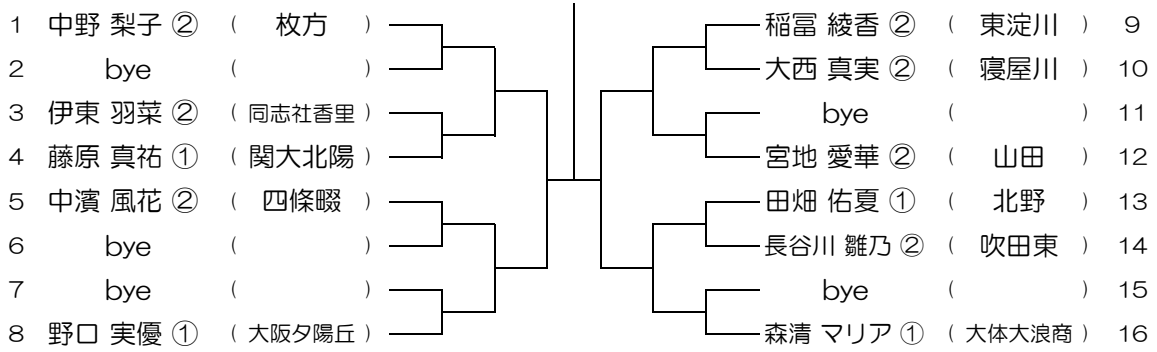

令和元年度 大阪高等学校総合体育大会テニス大会

【GS】 No.020

会場：千里青雲

令和元年度 大阪高等学校総合体育大会テニス大会

【GS】 No.021 会場：千里青雲

令和元年度 大阪高等学校総合体育大会テニス大会

【GS】 No.022 会場：千里青雲

令和元年度 大阪高等学校総合体育大会テニス大会

【GS】 No.023 会場：箕面

令和元年度 大阪高等学校総合体育大会テニス大会

【GS】 No.024 会場：箕面

令和元年度 大阪高等学校総合体育大会テニス大会

【GS】 No.025

会場：千里

令和元年度 大阪高等学校総合体育大会テニス大会

【GS】 No.026

会場：千里

令和元年度 大阪高等学校総合体育大会テニス大会

【GS】 No.027

会場：山田

令和元年度 大阪高等学校総合体育大会テニス大会

【GS】 No.028

会場：山田

令和元年度 大阪高等学校総合体育大会テニス大会

【GS】 No.029

会場： 山田

令和元年度 大阪高等学校総合体育大会テニス大会

【GS】 No.030

会場： 山田

令和元年度 大阪高等学校総合体育大会テニス大会

【GS】 No.031

会場： 槻の木