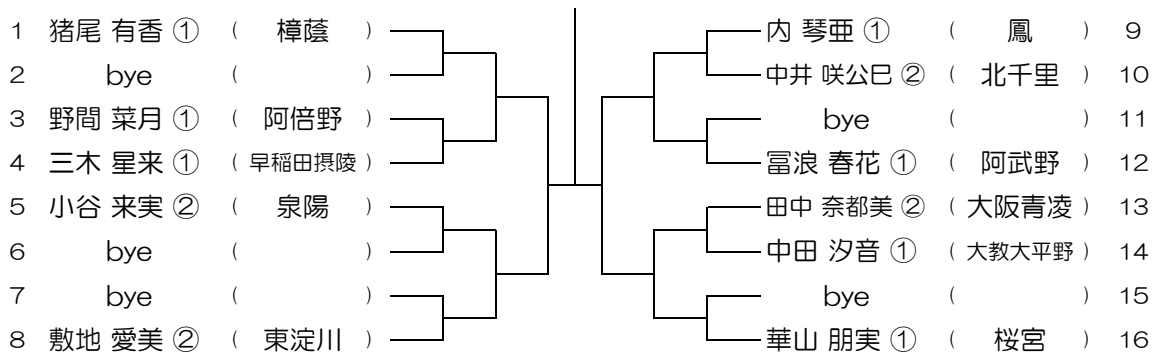

会場： 成美

令和元年度 大阪高等学校総合体育大会テニス大会

【GS】 No.059

会場： 成美

令和元年度 大阪高等学校総合体育大会テニス大会

【GS】 No.060

会場： 桜宮

令和元年度 大阪高等学校総合体育大会テニス大会

【GS】 No.061

会場：桜宮

令和元年度 大阪高等学校総合体育大会テニス大会

【GS】 No.062

会場：桜宮

令和元年度 大阪高等学校総合体育大会テニス大会

【GS】 No.063

会場：桜宮

令和元年度 大阪高等学校総合体育大会テニス大会

【GS】 No.064

会場：西

令和元年度 大阪高等学校総合体育大会テニス大会

【GS】 No.065

会場：西

令和元年度 大阪高等学校総合体育大会テニス大会

【GS】 No.066