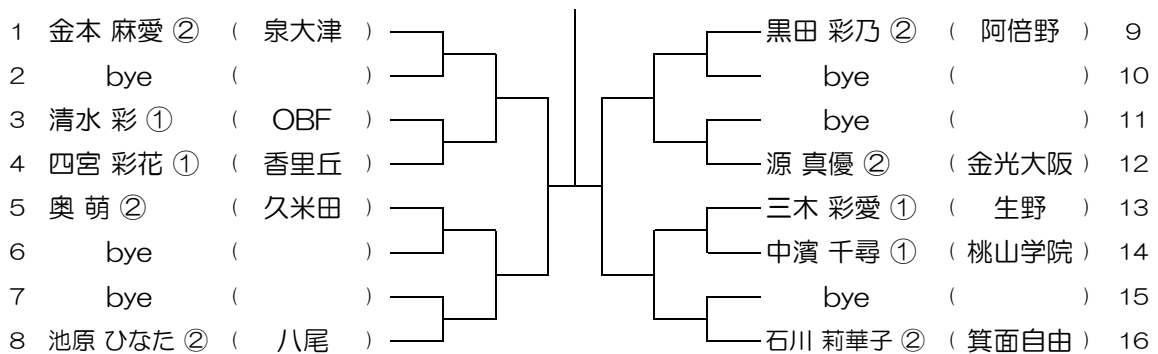

会場： 八尾

令和元年度 大阪高等学校総合体育大会テニス大会

【GS】 No.051

会場： 阿倍野

令和元年度 大阪高等学校総合体育大会テニス大会

【GS】 No.052

会場： 阿倍野

令和元年度 大阪高等学校総合体育大会テニス大会

【GS】 No.053

会場：阿倍野

令和元年度 大阪高等学校総合体育大会テニス大会

【GS】 No.054

会場：阿倍野

令和元年度 大阪高等学校総合体育大会テニス大会

【GS】 No.055

会場：阿倍野

令和元年度 大阪高等学校総合体育大会テニス大会

【GS】 No.056

会場：阿倍野

令和元年度 大阪高等学校総合体育大会テニス大会

【GS】 No.057

会場： 成美

令和元年度 大阪高等学校総合体育大会テニス大会

【GS】 No.058