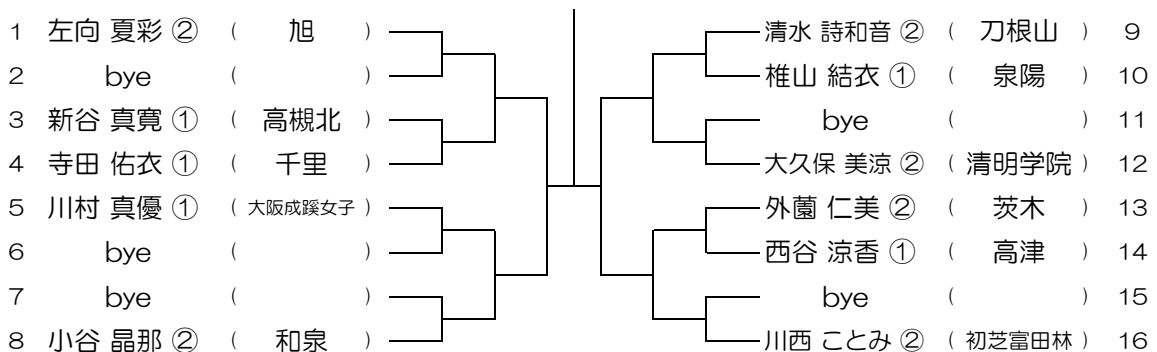

会場：金蘭会

令和元年度 大阪高等学校総合体育大会テニス大会

【GS】 No.075

会場：金蘭会

令和元年度 大阪高等学校総合体育大会テニス大会

【GS】 No.076

会場：金蘭会

令和元年度 大阪高等学校総合体育大会テニス大会

【GS】 No.077 会場：大阪成蹊女子（第3グラウンド） 令和元年度 大阪高等学校総合体育大会テニス大会

【GS】 No.078 会場：大阪成蹊女子（第3グラウンド） 令和元年度 大阪高等学校総合体育大会テニス大会

【GS】 No.079 会場：大阪成蹊女子（第3グラウンド） 令和元年度 大阪高等学校総合体育大会テニス大会

【GS】 No.080 会場：大阪成蹊女子（第3グラウンド） 令和元年度 大阪高等学校総合体育大会テニス大会

【GS】 No.081

会場：大商学園

令和元年度 大阪高等学校総合体育大会テニス大会

【GS】 No.082

会場：大商学園

令和元年度 大阪高等学校総合体育大会テニス大会

【GS】 No.083

会場：大商学園