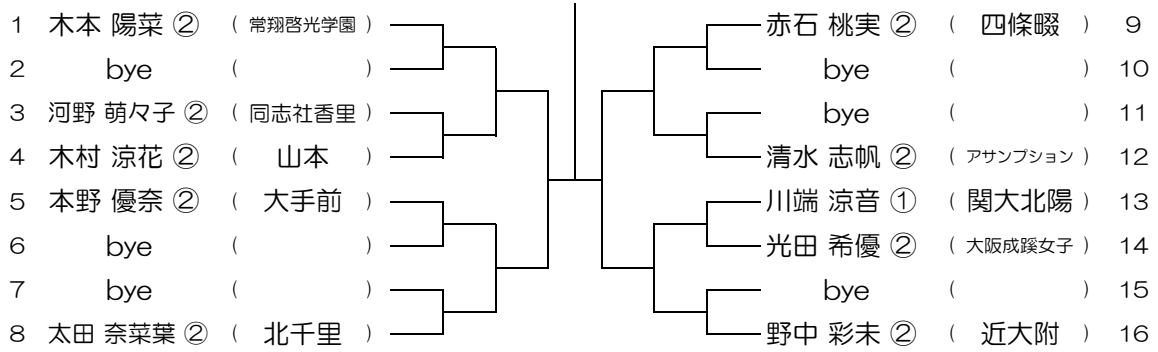

会場：早稲田摂陵

令和元年度 大阪高等学校総合体育大会テニス大会

【GS】 No.095

会場：同志社香里

令和元年度 大阪高等学校総合体育大会テニス大会

【GS】 No.096

会場：同志社香里

令和元年度 大阪高等学校総合体育大会テニス大会

【GS】 No.097

会場： 同志社香里

令和元年度 大阪高等学校総合体育大会テニス大会

【GS】 No.098

会場： 同志社香里

令和元年度 大阪高等学校総合体育大会テニス大会

【GS】 No.099

会場： 同志社香里

令和元年度 大阪高等学校総合体育大会テニス大会

【GS】 No.100

会場： 同志社香里

令和元年度 大阪高等学校総合体育大会テニス大会

【GS】 No.101

会場：常翔啓光学園

令和元年度 大阪高等学校総合体育大会テニス大会

【GS】 No.102

会場：常翔啓光学園

令和元年度 大阪高等学校総合体育大会テニス大会

【GS】 No.103

会場：羽衣学園

令和元年度 大阪高等学校総合体育大会テニス大会

【GS】 No.104

会場：羽衣学園

令和元年度 大阪高等学校総合体育大会テニス大会