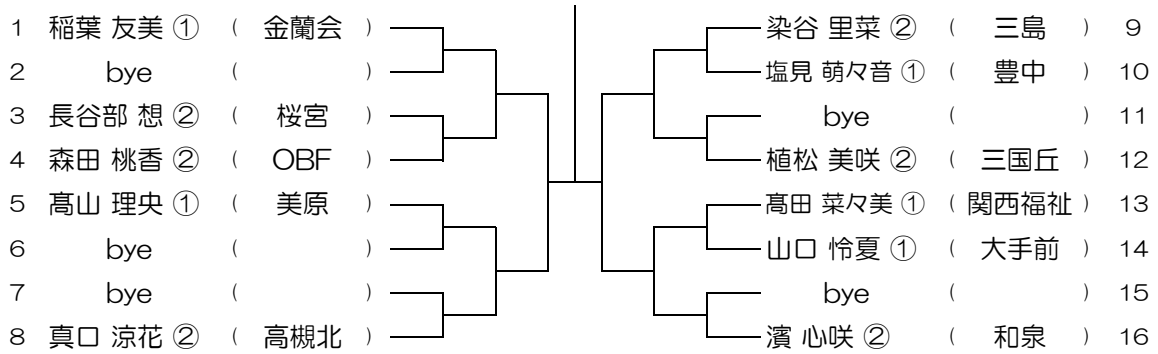

会場：西

令和元年度 大阪高等学校総合体育大会テニス大会

【GS】 No.067

会場：OBF

令和元年度 大阪高等学校総合体育大会テニス大会

【GS】 No.068

会場：OBF

令和元年度 大阪高等学校総合体育大会テニス大会

【GS】 No.069

会場： OBF

令和元年度 大阪高等学校総合体育大会テニス大会

【GS】 No.070

会場： OBF

令和元年度 大阪高等学校総合体育大会テニス大会

【GS】 No.071

会場： 鶴見商業

令和元年度 大阪高等学校総合体育大会テニス大会

【GS】 No.072

会場： 鶴見商業

令和元年度 大阪高等学校総合体育大会テニス大会

【GS】 No.073

会場：金蘭会

令和元年度 大阪高等学校総合体育大会テニス大会

【GS】 No.074

会場：金蘭会

令和元年度 大阪高等学校総合体育大会テニス大会

【GS】 No.075

会場：金蘭会

令和元年度 大阪高等学校総合体育大会テニス大会

【GS】 No.076

会場：金蘭会

令和元年度 大阪高等学校総合体育大会テニス大会