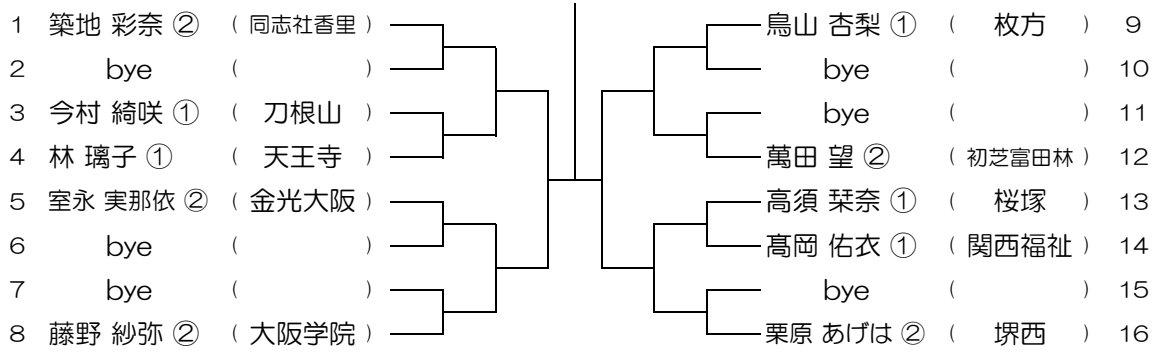

令和元年度 大阪高等学校総合体育大会テニス大会

【GS】 No.092

会場： 早稲田摂陵

令和元年度 大阪高等学校総合体育大会テニス大会

【GS】 No.093

会場：早稲田摂陵

令和元年度 大阪高等学校総合体育大会テニス大会

【GS】 No.094

会場：早稲田摂陵

令和元年度 大阪高等学校総合体育大会テニス大会

【GS】 No.095

会場：同志社香里

令和元年度 大阪高等学校総合体育大会テニス大会

【GS】 No.096

会場：同志社香里

令和元年度 大阪高等学校総合体育大会テニス大会

【GS】 No.097

会場： 同志社香里

令和元年度 大阪高等学校総合体育大会テニス大会

【GS】 No.098

会場： 同志社香里

令和元年度 大阪高等学校総合体育大会テニス大会

【GS】 No.099

会場： 同志社香里