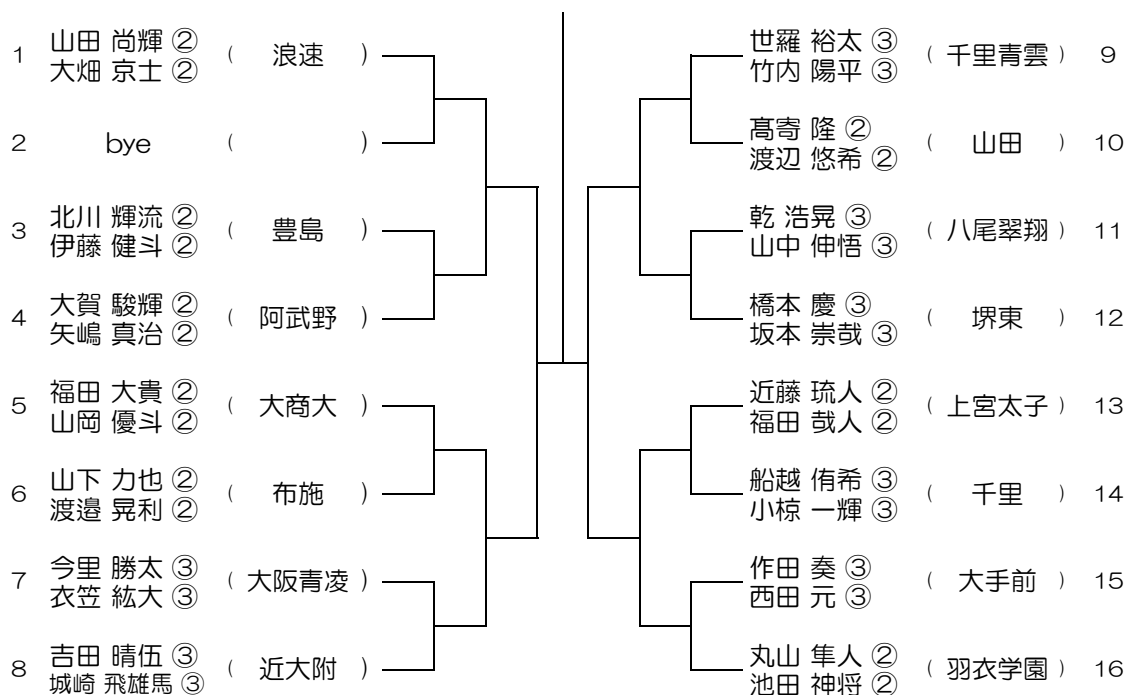

会場： 関大北陽（第2グラウンド）

平成31年度 春季テニス大会 一次予選

【BD】 No.031

会場：大阪産大附（生駒コート）

平成31年度 春季テニス大会 一次予選

【BD】 No.032

会場：大阪産大附（生駒コート）

平成31年度 春季テニス大会 一次予選

【BD】 No.033 会場：大商学園

平成31年度 春季テニス大会 一次予選

【BD】 No.034 会場：大商学園

平成31年度 春季テニス大会 一次予選

【BD】 No.035 会場：同志社香里

平成31年度 春季テニス大会 一次予選

【BD】 No.036 会場：同志社香里

平成31年度 春季テニス大会 一次予選

【BD】 No.037 会場：同志社香里

平成31年度 春季テニス大会 一次予選

【BD】 No.038 会場：羽衣学園

平成31年度 春季テニス大会 一次予選

【BD】 No.039 会場：羽衣学園

平成31年度 春季テニス大会 一次予選

【BD】 No.040 会場：羽衣学園

平成31年度 春季テニス大会 一次予選

【BD】 No.041 会場：羽衣学園

平成31年度 春季テニス大会 一次予選

【BD】 No.042 会場：蜻蛉池公園

平成31年度 春季テニス大会 一次予選

【BD】 No.043

会場： 蜻蛉池公園

平成31年度 春季テニス大会 一次予選

【BD】 No.044