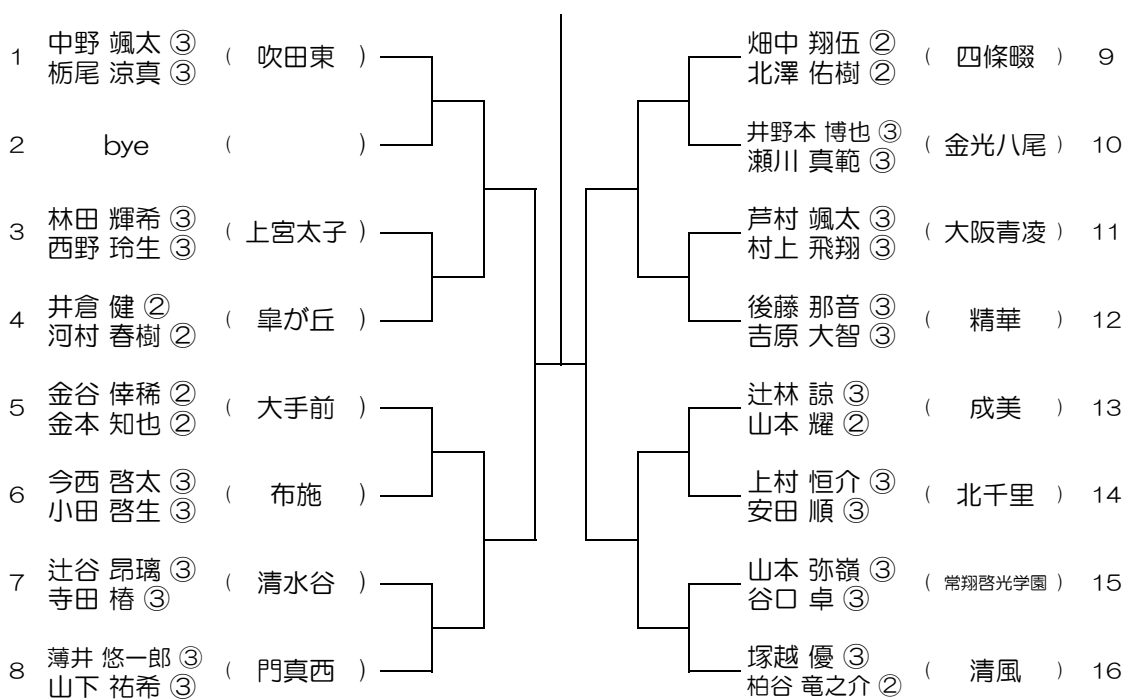

【BD】 No.001 会場：北野

平成31年度 春季テニス大会 一次予選

【BD】 No.002 会場：北野

平成31年度 春季テニス大会 一次予選

【BD】 No.003 会場：北野

平成31年度 春季テニス大会 一次予選

【BD】 No.004 会場：吹田東

平成31年度 春季テニス大会 一次予選

【BD】 No.005

会場： 梶の木

平成31年度 春季テニス大会 一次予選

【BD】 No.006

会場： 梶の木

平成31年度 春季テニス大会 一次予選

【BD】 No.007 会場： 摂津

平成31年度 春季テニス大会 一次予選

【BD】 No.008 会場： 摂津

平成31年度 春季テニス大会 一次予選

【BD】 No.009 会場： 摂津

平成31年度 春季テニス大会 一次予選

【BD】 No.010 会場： 旭

平成31年度 春季テニス大会 一次予選

【BD】 No.011 会場：交野

平成31年度 春季テニス大会 一次予選