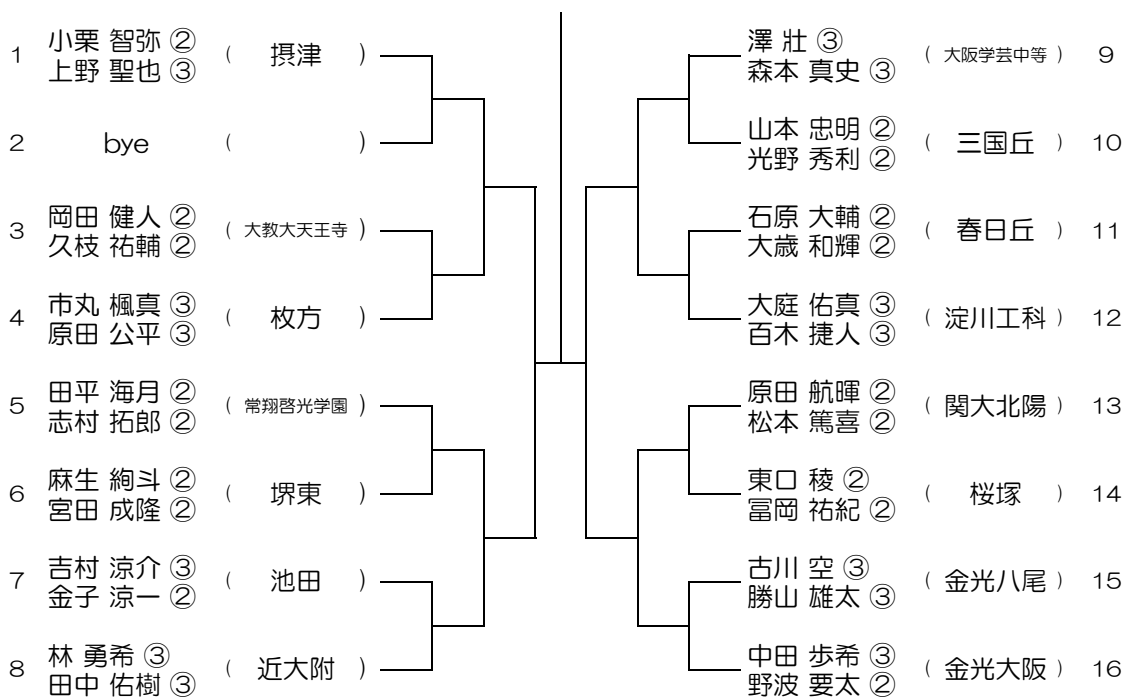

【BD】 No.001 会場：北野

平成31年度 春季テニス大会 一次予選

【BD】 No.002 会場：北野

平成31年度 春季テニス大会 一次予選

【BD】 No.003 会場：北野

平成31年度 春季テニス大会 一次予選

【BD】 No.004 会場：吹田東

平成31年度 春季テニス大会 一次予選

【BD】 No.005

会場： 梶の木

平成31年度 春季テニス大会 一次予選

【BD】 No.006

会場： 梶の木

平成31年度 春季テニス大会 一次予選

【BD】 No.007 会場： 摂津

平成31年度 春季テニス大会 一次予選

【BD】 No.008 会場： 摂津

平成31年度 春季テニス大会 一次予選

【BD】 No.009 会場： 摂津

平成31年度 春季テニス大会 一次予選

【BD】 No.010 会場： 旭

平成31年度 春季テニス大会 一次予選

【BD】 No.011 会場：交野

平成31年度 春季テニス大会 一次予選

【BD】 No.012 会場：交野

平成31年度 春季テニス大会 一次予選

【BD】 No.013 会場：布施

平成31年度 春季テニス大会 一次予選

【BD】 No.014 会場：布施

平成31年度 春季テニス大会 一次予選

【BD】 No.015 会場：布施

平成31年度 春季テニス大会 一次予選