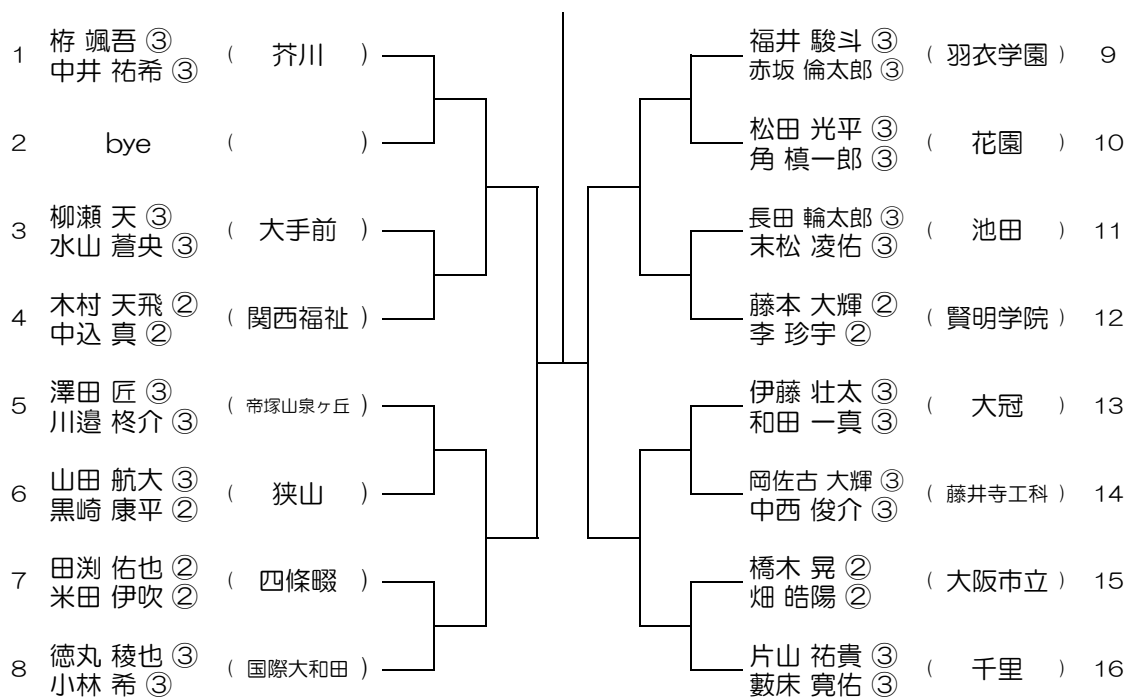

会場： 関大北陽（第2グラウンド）

平成31年度 春季テニス大会 一次予選

【BD】 No.031

会場：大阪産大附（生駒コート）

平成31年度 春季テニス大会 一次予選

【BD】 No.032

会場：大阪産大附（生駒コート）

平成31年度 春季テニス大会 一次予選

【BD】 No.033 会場：大商学園

平成31年度 春季テニス大会 一次予選

【BD】 No.034 会場：大商学園

平成31年度 春季テニス大会 一次予選

【BD】 No.035 会場：同志社香里

平成31年度 春季テニス大会 一次予選

【BD】 No.036 会場：同志社香里

平成31年度 春季テニス大会 一次予選

【BD】 No.037 会場：同志社香里

平成31年度 春季テニス大会 一次予選

【BD】 No.038 会場：羽衣学園

平成31年度 春季テニス大会 一次予選

【BD】 No.039 会場：羽衣学園

平成31年度 春季テニス大会 一次予選

【BD】 No.040 会場：羽衣学園

平成31年度 春季テニス大会 一次予選

【BD】 No.041 会場：羽衣学園

平成31年度 春季テニス大会 一次予選

【BD】 No.042 会場：蜻蛉池公園

平成31年度 春季テニス大会 一次予選

【BD】 No.043

会場： 蜻蛉池公園

平成31年度 春季テニス大会 一次予選

【BD】 No.044