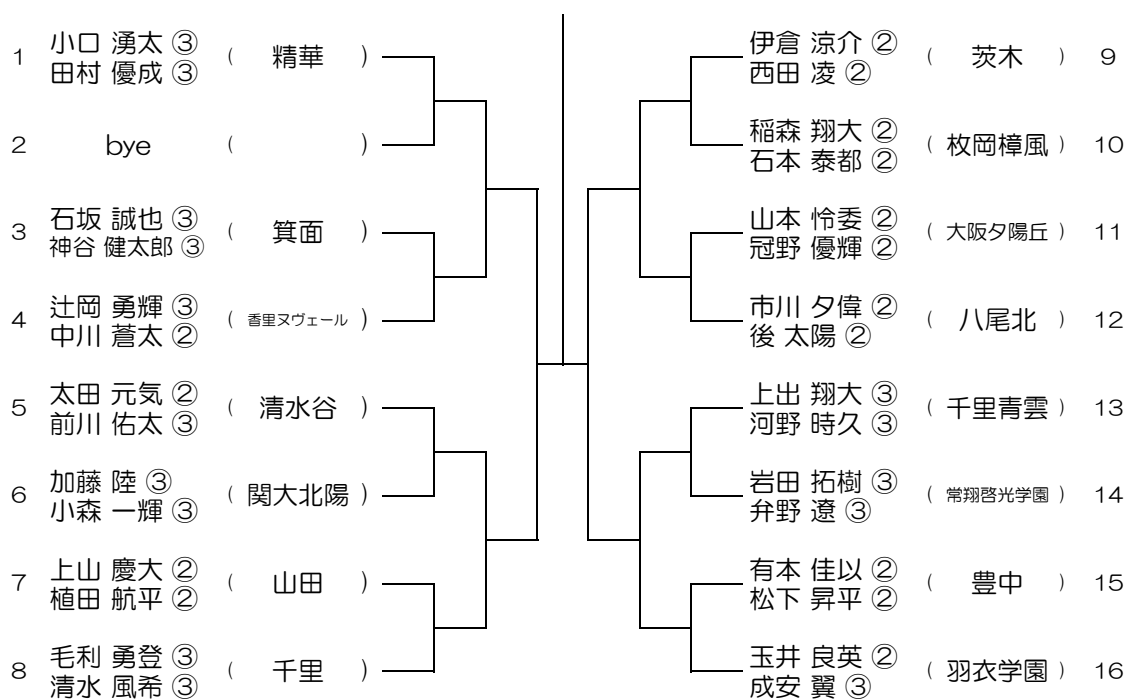

会場： 関大北陽（第2グラウンド）

平成31年度 春季テニス大会 一次予選

【BD】 No.031

会場：大阪産大附（生駒コート）

平成31年度 春季テニス大会 一次予選

【BD】 No.032

会場：大阪産大附（生駒コート）

平成31年度 春季テニス大会 一次予選

【BD】 No.033 会場：大商学園

平成31年度 春季テニス大会 一次予選

【BD】 No.034 会場：大商学園

平成31年度 春季テニス大会 一次予選

【BD】 No.035 会場：同志社香里

平成31年度 春季テニス大会 一次予選

【BD】 No.036 会場：同志社香里

平成31年度 春季テニス大会 一次予選

【BD】 No.037 会場：同志社香里

平成31年度 春季テニス大会 一次予選

【BD】 No.038 会場：羽衣学園

平成31年度 春季テニス大会 一次予選

【BD】 No.039 会場：羽衣学園

平成31年度 春季テニス大会 一次予選

【BD】 No.040 会場：羽衣学園

平成31年度 春季テニス大会 一次予選

【BD】 No.041 会場：羽衣学園

平成31年度 春季テニス大会 一次予選

【BD】 No.042 会場：蜻蛉池公園

平成31年度 春季テニス大会 一次予選

【BD】 No.043

会場： 蜻蛉池公園

平成31年度 春季テニス大会 一次予選

【BD】 No.044