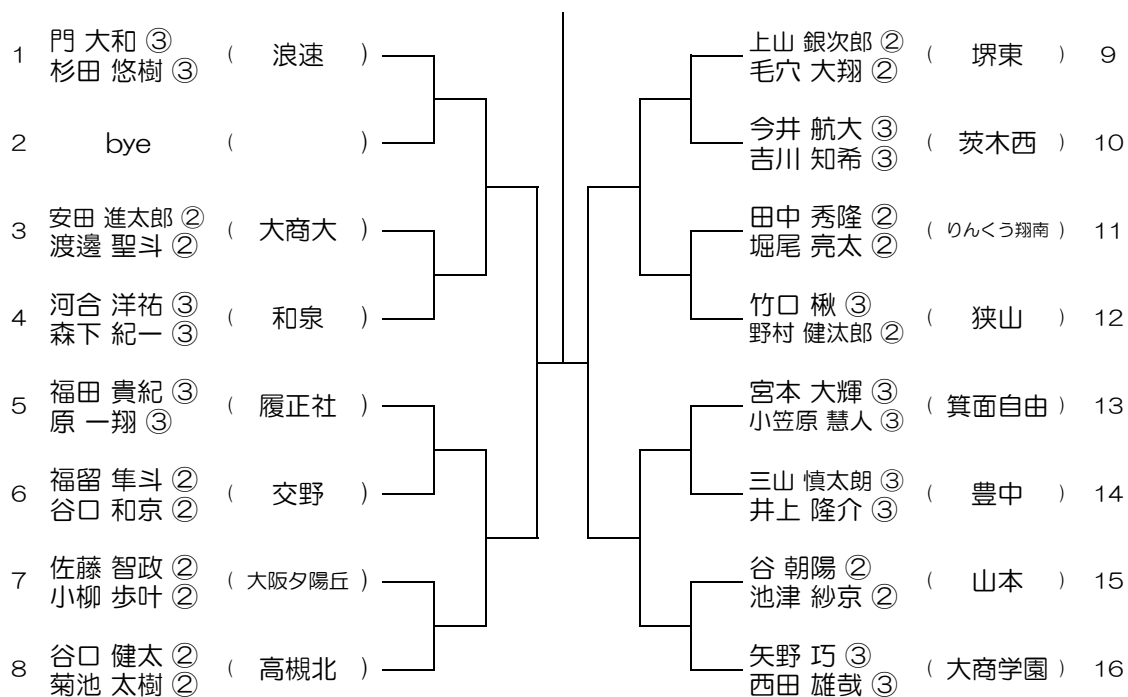

【BD】 No.024 会場： 泉鳥取

平成31年度 春季テニス大会 一次予選

【BD】 No.025

会場： 泉鳥取

平成31年度 春季テニス大会 一次予選

【BD】 No.026

会場： 城東工科

平成31年度 春季テニス大会 一次予選

【BD】 No.027 会場： 城東工科

平成31年度 春季テニス大会 一次予選

【BD】 No.028 会場： 今宮

平成31年度 春季テニス大会 一次予選

【BD】 No.029

会場： 関大北陽（第2グラウンド）

平成31年度 春季テニス大会 一次予選

【BD】 No.030

会場： 関大北陽（第2グラウンド）

平成31年度 春季テニス大会 一次予選

【BD】 No.031

会場：大阪産大附（生駒コート）

平成31年度 春季テニス大会 一次予選

【BD】 No.032

会場：大阪産大附（生駒コート）

平成31年度 春季テニス大会 一次予選

【BD】 No.033 会場：大商学園

平成31年度 春季テニス大会 一次予選

【BD】 No.034 会場：大商学園

平成31年度 春季テニス大会 一次予選

【BD】 No.035 会場：同志社香里

平成31年度 春季テニス大会 一次予選

【BD】 No.036 会場：同志社香里

平成31年度 春季テニス大会 一次予選