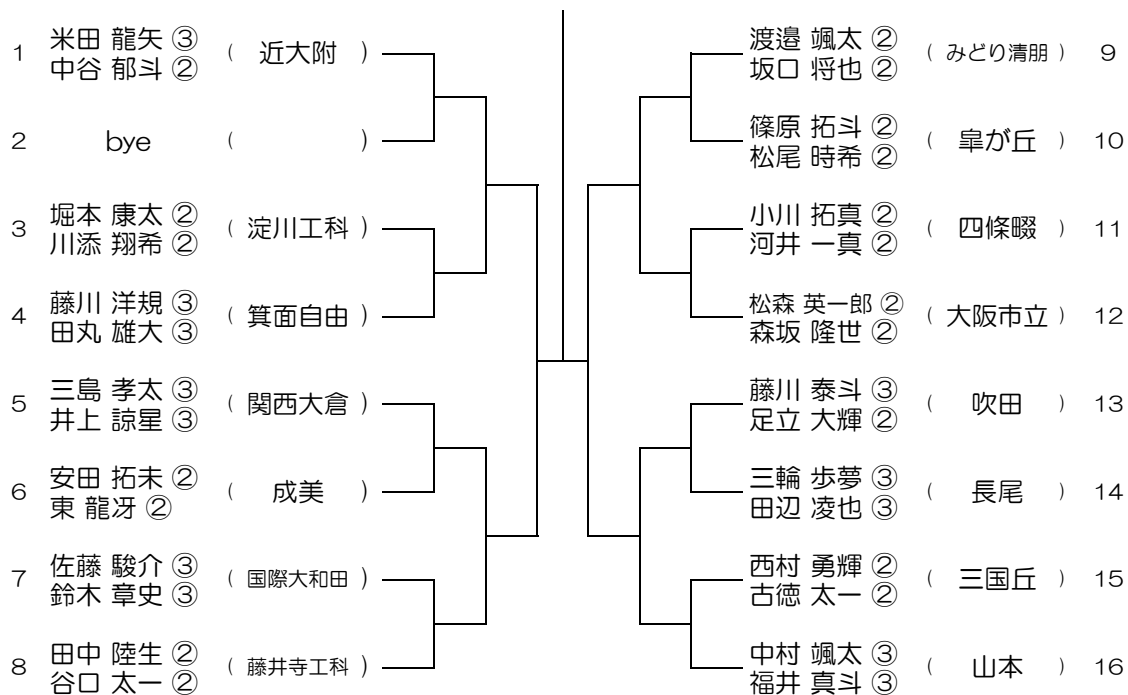

【BD】 No.008 会場： 摂津

平成31年度 春季テニス大会 一次予選

【BD】 No.009 会場： 摂津

平成31年度 春季テニス大会 一次予選

【BD】 No.010 会場： 旭

平成31年度 春季テニス大会 一次予選

【BD】 No.011 会場：交野

平成31年度 春季テニス大会 一次予選

【BD】 No.012 会場：交野

平成31年度 春季テニス大会 一次予選

【BD】 No.013 会場：布施

平成31年度 春季テニス大会 一次予選

【BD】 No.014 会場：布施

平成31年度 春季テニス大会 一次予選

【BD】 No.015 会場：布施

平成31年度 春季テニス大会 一次予選

【BD】 No.016 会場：みどり清朋

平成31年度 春季テニス大会 一次予選

【BD】 No.017 会場：みどり清朋

平成31年度 春季テニス大会 一次予選

【BD】 No.018 会場：みどり清朋

平成31年度 春季テニス大会 一次予選

【BD】 No.019 会場：みどり清朋

平成31年度 春季テニス大会 一次予選

【BD】 No.020 会場：狭山

平成31年度 春季テニス大会 一次予選

【BD】 No.021 会場：狭山

平成31年度 春季テニス大会 一次予選

【BD】 No.022 会場：狭山

平成31年度 春季テニス大会 一次予選

【BD】 No.023 会場： 伯太

平成31年度 春季テニス大会 一次予選