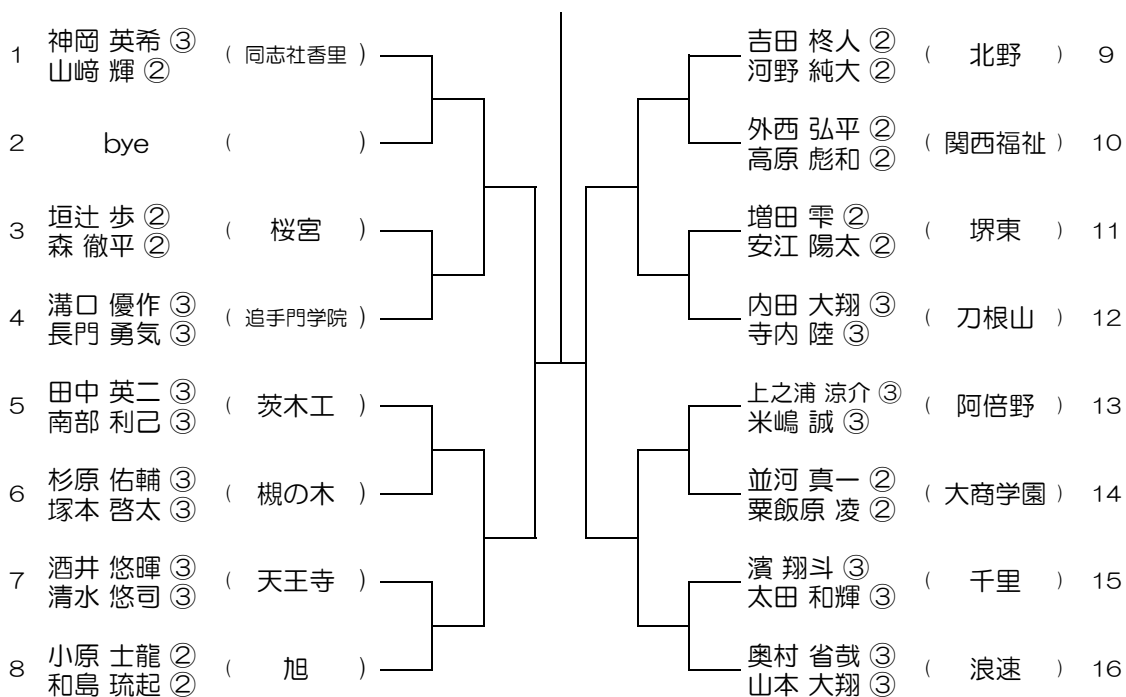

【BD】 No.001 会場：北野

平成31年度 春季テニス大会 一次予選

【BD】 No.002 会場：北野

平成31年度 春季テニス大会 一次予選

【BD】 No.003 会場：北野

平成31年度 春季テニス大会 一次予選

【BD】 No.004 会場：吹田東

平成31年度 春季テニス大会 一次予選

【BD】 No.005

会場： 梶の木

平成31年度 春季テニス大会 一次予選

【BD】 No.006

会場： 梶の木

平成31年度 春季テニス大会 一次予選

【BD】 No.007 会場： 摂津

平成31年度 春季テニス大会 一次予選

【BD】 No.008 会場： 摂津

平成31年度 春季テニス大会 一次予選

【BD】 No.009 会場： 摂津

平成31年度 春季テニス大会 一次予選

【BD】 No.010 会場： 旭

平成31年度 春季テニス大会 一次予選

【BD】 No.011 会場：交野

平成31年度 春季テニス大会 一次予選