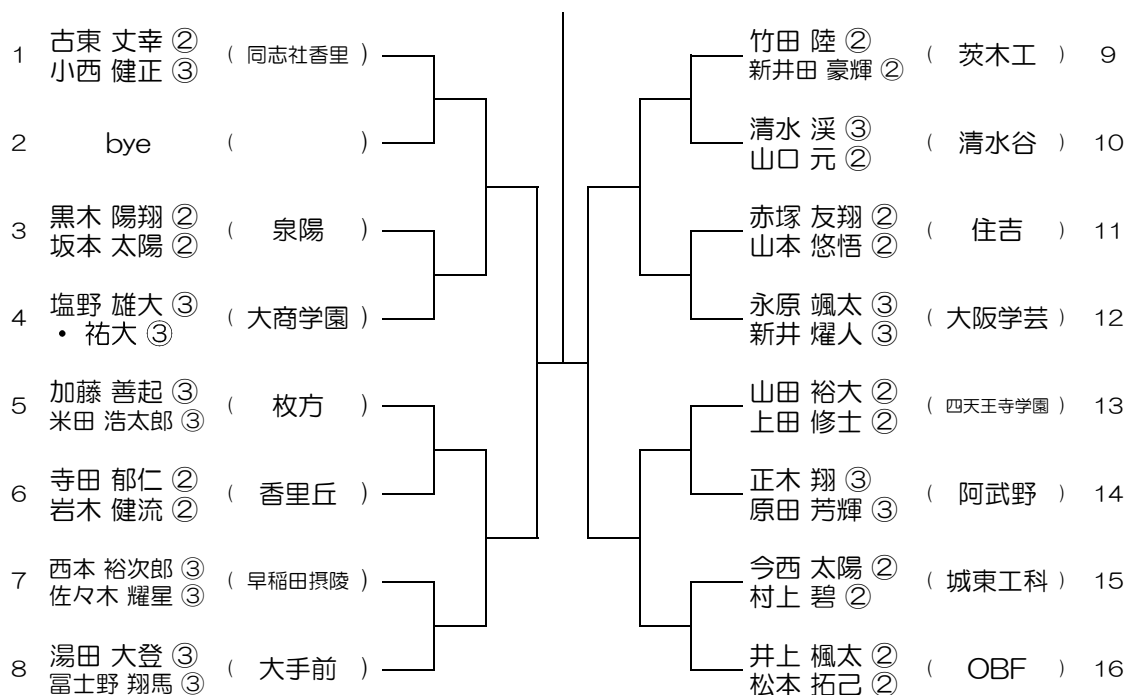

会場： 関大北陽（第2グラウンド）

平成31年度 春季テニス大会 一次予選

【BD】 No.031

会場：大阪産大附（生駒コート）

平成31年度 春季テニス大会 一次予選

【BD】 No.032

会場：大阪産大附（生駒コート）

平成31年度 春季テニス大会 一次予選

【BD】 No.033 会場：大商学園

平成31年度 春季テニス大会 一次予選

【BD】 No.034 会場：大商学園

平成31年度 春季テニス大会 一次予選

【BD】 No.035 会場：同志社香里

平成31年度 春季テニス大会 一次予選

【BD】 No.036 会場：同志社香里

平成31年度 春季テニス大会 一次予選

【BD】 No.037 会場：同志社香里

平成31年度 春季テニス大会 一次予選

【BD】 No.038 会場：羽衣学園

平成31年度 春季テニス大会 一次予選

【BD】 No.039 会場：羽衣学園

平成31年度 春季テニス大会 一次予選

【BD】 No.040 会場：羽衣学園

平成31年度 春季テニス大会 一次予選