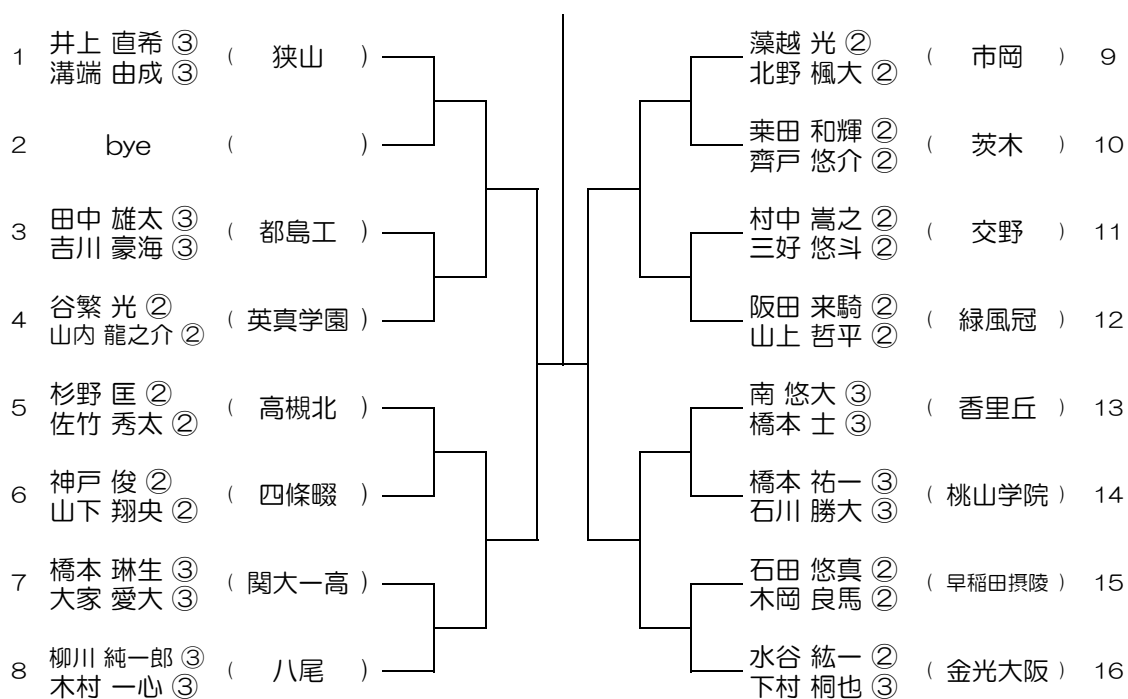

【BD】 No.012 会場：交野

平成31年度 春季テニス大会 一次予選

【BD】 No.013 会場：布施

平成31年度 春季テニス大会 一次予選

【BD】 No.014 会場：布施

平成31年度 春季テニス大会 一次予選

【BD】 No.015 会場：布施

平成31年度 春季テニス大会 一次予選

【BD】 No.016 会場：みどり清朋

平成31年度 春季テニス大会 一次予選

【BD】 No.017 会場：みどり清朋

平成31年度 春季テニス大会 一次予選

【BD】 No.018 会場：みどり清朋

平成31年度 春季テニス大会 一次予選

【BD】 No.019 会場：みどり清朋

平成31年度 春季テニス大会 一次予選

【BD】 No.020 会場：狭山

平成31年度 春季テニス大会 一次予選

【BD】 No.021 会場：狭山

平成31年度 春季テニス大会 一次予選

【BD】 No.022 会場：狭山

平成31年度 春季テニス大会 一次予選

【BD】 No.023 会場： 伯太

平成31年度 春季テニス大会 一次予選

【BD】 No.024 会場： 泉鳥取

平成31年度 春季テニス大会 一次予選

【BD】 No.025

会場： 泉鳥取

平成31年度 春季テニス大会 一次予選

【BD】 No.026

会場： 城東工科

平成31年度 春季テニス大会 一次予選