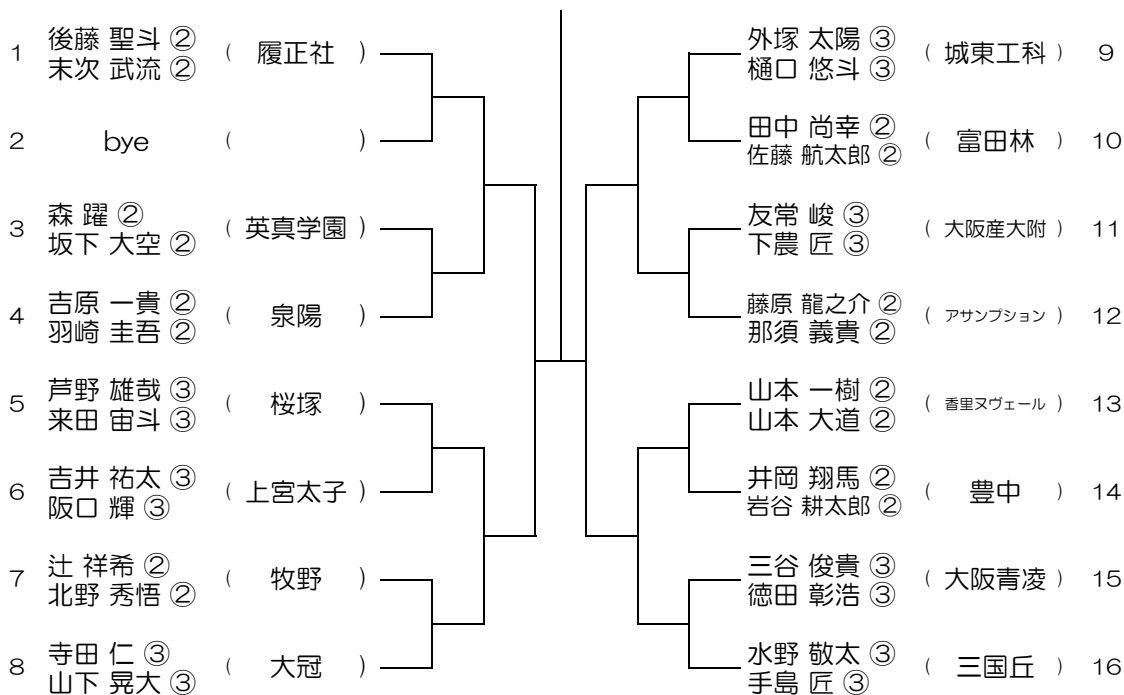

【BD】 No.016 会場：みどり清朋

平成31年度 春季テニス大会 一次予選

【BD】 No.017 会場：みどり清朋

平成31年度 春季テニス大会 一次予選

【BD】 No.018 会場：みどり清朋

平成31年度 春季テニス大会 一次予選

【BD】 No.019 会場：みどり清朋

平成31年度 春季テニス大会 一次予選

【BD】 No.020 会場：狭山

平成31年度 春季テニス大会 一次予選

【BD】 No.021 会場：狭山

平成31年度 春季テニス大会 一次予選

【BD】 No.022 会場：狭山

平成31年度 春季テニス大会 一次予選

【BD】 No.023 会場： 伯太

平成31年度 春季テニス大会 一次予選

【BD】 No.024 会場： 泉鳥取

平成31年度 春季テニス大会 一次予選

【BD】 No.025

会場： 泉鳥取

平成31年度 春季テニス大会 一次予選

【BD】 No.026

会場： 城東工科

平成31年度 春季テニス大会 一次予選

【BD】 No.027 会場： 城東工科

平成31年度 春季テニス大会 一次予選

【BD】 No.028 会場： 今宮

平成31年度 春季テニス大会 一次予選

【BD】 No.029

会場： 関大北陽（第2グラウンド）

平成31年度 春季テニス大会 一次予選

【BD】 No.030