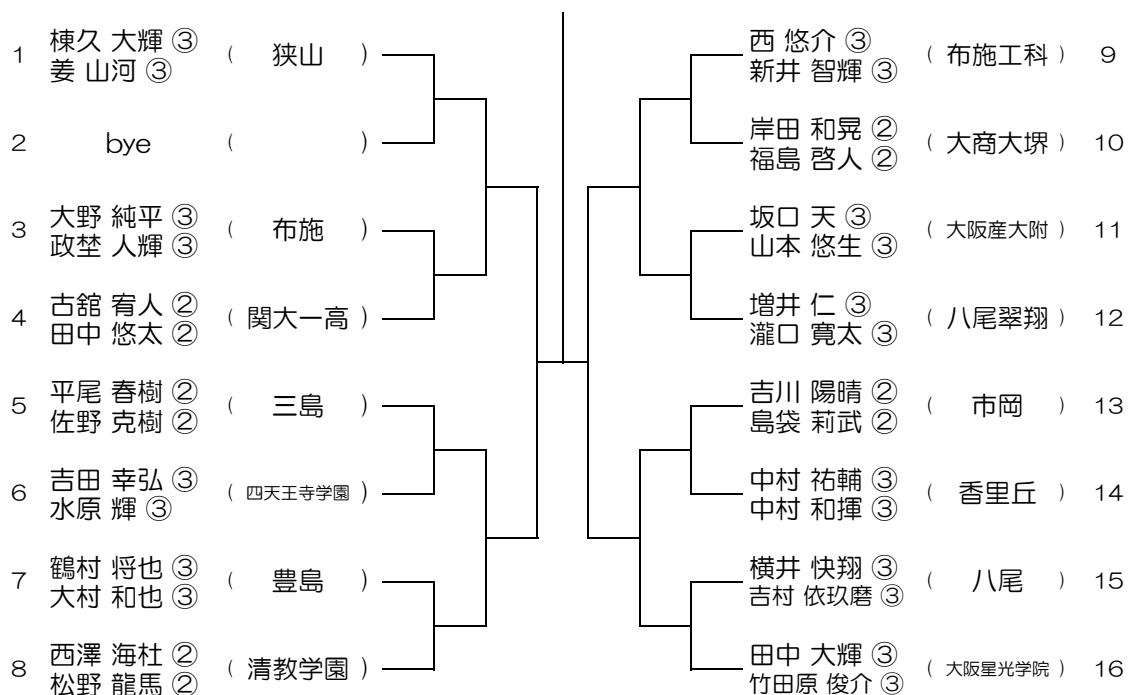

【BD】 No.008 会場： 摂津

平成31年度 春季テニス大会 一次予選

【BD】 No.009 会場： 摂津

平成31年度 春季テニス大会 一次予選

【BD】 No.010 会場： 旭

平成31年度 春季テニス大会 一次予選

【BD】 No.011 会場：交野

平成31年度 春季テニス大会 一次予選

【BD】 No.012 会場：交野

平成31年度 春季テニス大会 一次予選

【BD】 No.013 会場：布施

平成31年度 春季テニス大会 一次予選

【BD】 No.014 会場：布施

平成31年度 春季テニス大会 一次予選

【BD】 No.015 会場：布施

平成31年度 春季テニス大会 一次予選

【BD】 No.016 会場：みどり清朋

平成31年度 春季テニス大会 一次予選

【BD】 No.017 会場：みどり清朋

平成31年度 春季テニス大会 一次予選

【BD】 No.018 会場：みどり清朋

平成31年度 春季テニス大会 一次予選

【BD】 No.019 会場：みどり清朋

平成31年度 春季テニス大会 一次予選

【BD】 No.020 会場：狭山

平成31年度 春季テニス大会 一次予選

【BD】 No.021 会場：狭山

平成31年度 春季テニス大会 一次予選

【BD】 No.022 会場：狭山

平成31年度 春季テニス大会 一次予選

【BD】 No.023 会場： 伯太

平成31年度 春季テニス大会 一次予選