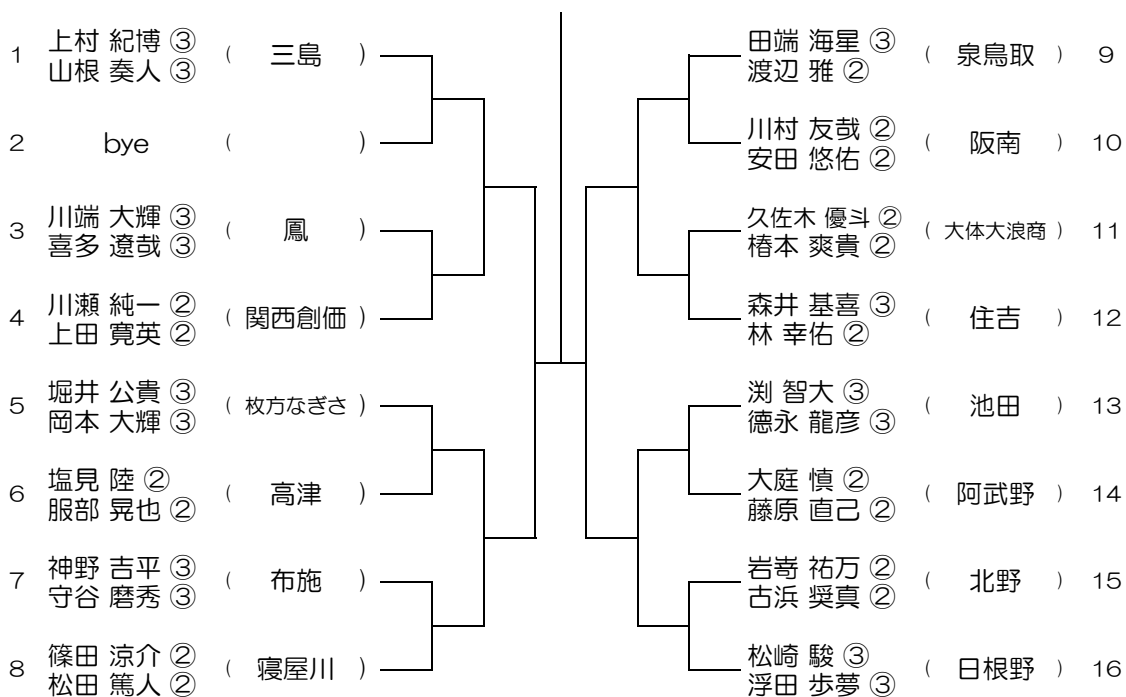

【BD】 No.016 会場：みどり清朋

平成31年度 春季テニス大会 一次予選

【BD】 No.017 会場：みどり清朋

平成31年度 春季テニス大会 一次予選

【BD】 No.018 会場：みどり清朋

平成31年度 春季テニス大会 一次予選

【BD】 No.019 会場：みどり清朋

平成31年度 春季テニス大会 一次予選

【BD】 No.020 会場：狭山

平成31年度 春季テニス大会 一次予選

【BD】 No.021 会場：狭山

平成31年度 春季テニス大会 一次予選

【BD】 No.022 会場：狭山

平成31年度 春季テニス大会 一次予選

【BD】 No.023 会場： 伯太

平成31年度 春季テニス大会 一次予選

【BD】 No.024 会場： 泉鳥取

平成31年度 春季テニス大会 一次予選

【BD】 No.025

会場： 泉鳥取

平成31年度 春季テニス大会 一次予選

【BD】 No.026

会場： 城東工科

平成31年度 春季テニス大会 一次予選

【BD】 No.027 会場： 城東工科

平成31年度 春季テニス大会 一次予選

【BD】 No.028 会場： 今宮

平成31年度 春季テニス大会 一次予選

【BD】 No.029

会場： 関大北陽（第2グラウンド）

平成31年度 春季テニス大会 一次予選

【BD】 No.030