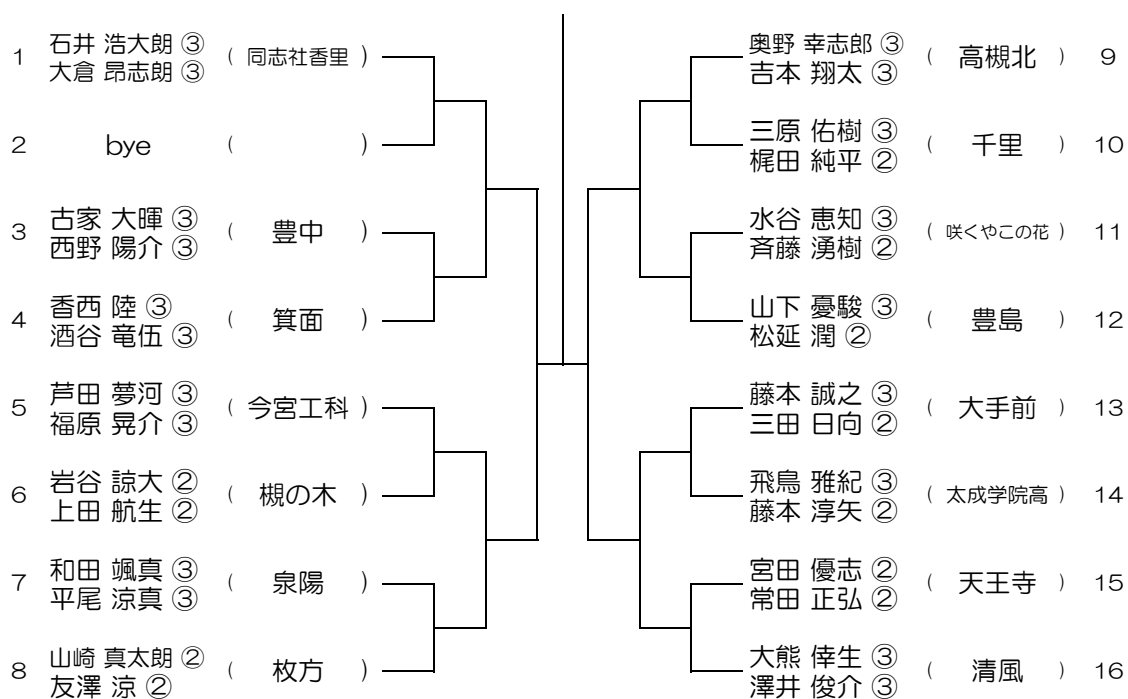

会場： 関大北陽（第2グラウンド）

平成31年度 春季テニス大会 一次予選

【BD】 No.031

会場：大阪産大附（生駒コート）

平成31年度 春季テニス大会 一次予選

【BD】 No.032

会場：大阪産大附（生駒コート）

平成31年度 春季テニス大会 一次予選

【BD】 No.033 会場：大商学園

平成31年度 春季テニス大会 一次予選

【BD】 No.034 会場：大商学園

平成31年度 春季テニス大会 一次予選

【BD】 No.035 会場：同志社香里

平成31年度 春季テニス大会 一次予選

【BD】 No.036 会場：同志社香里

平成31年度 春季テニス大会 一次予選

【BD】 No.037 会場：同志社香里

平成31年度 春季テニス大会 一次予選

【BD】 No.038 会場：羽衣学園

平成31年度 春季テニス大会 一次予選

【BD】 No.039 会場：羽衣学園

平成31年度 春季テニス大会 一次予選

【BD】 No.040 会場：羽衣学園

平成31年度 春季テニス大会 一次予選