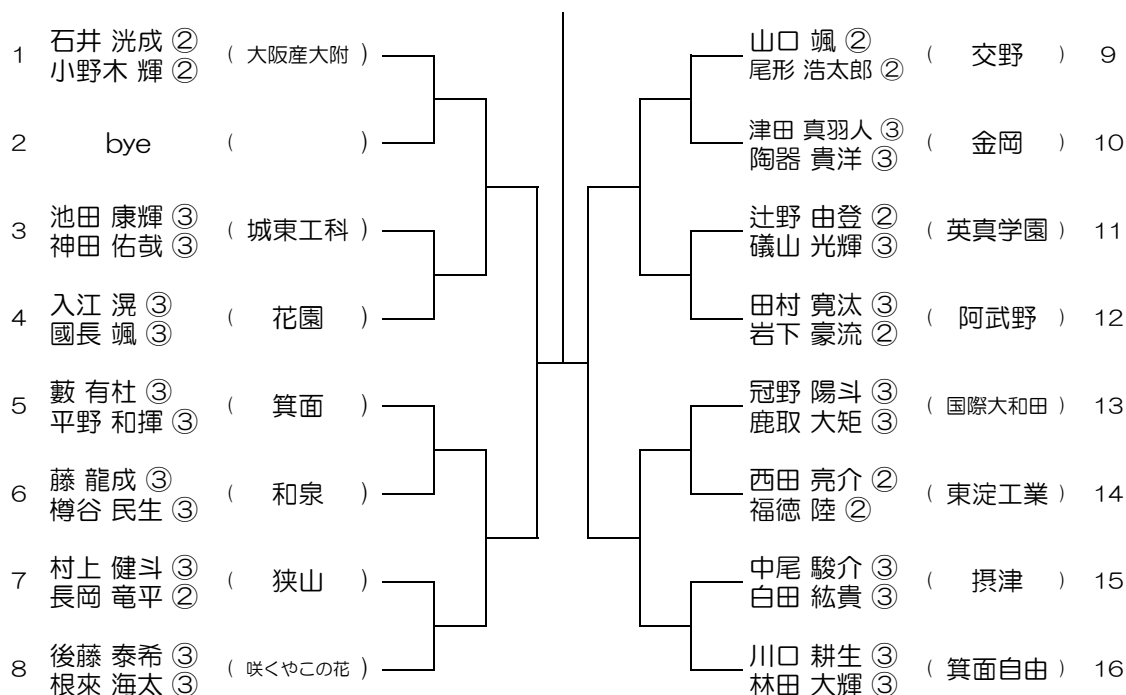

【BD】 No.024 会場： 泉鳥取

平成31年度 春季テニス大会 一次予選

【BD】 No.025

会場： 泉鳥取

平成31年度 春季テニス大会 一次予選

【BD】 No.026

会場： 城東工科

平成31年度 春季テニス大会 一次予選

【BD】 No.027 会場： 城東工科

平成31年度 春季テニス大会 一次予選

【BD】 No.028 会場： 今宮

平成31年度 春季テニス大会 一次予選

【BD】 No.029

会場： 関大北陽（第2グラウンド）

平成31年度 春季テニス大会 一次予選

【BD】 No.030

会場： 関大北陽（第2グラウンド）

平成31年度 春季テニス大会 一次予選

【BD】 No.031

会場：大阪産大附（生駒コート）

平成31年度 春季テニス大会 一次予選

【BD】 No.032

会場：大阪産大附（生駒コート）

平成31年度 春季テニス大会 一次予選

【BD】 No.033 会場：大商学園

平成31年度 春季テニス大会 一次予選

【BD】 No.034 会場：大商学園

平成31年度 春季テニス大会 一次予選

【BD】 No.035 会場：同志社香里

平成31年度 春季テニス大会 一次予選

【BD】 No.036 会場：同志社香里

平成31年度 春季テニス大会 一次予選