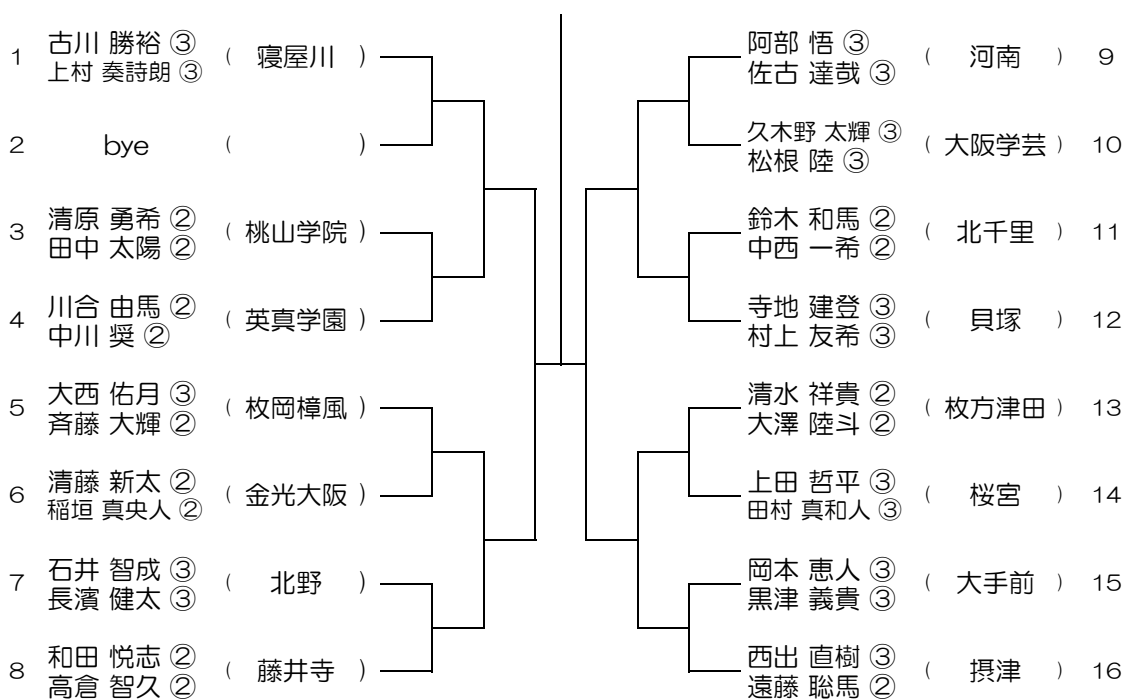

【BD】 No.001 会場：北野

平成31年度 春季テニス大会 一次予選

【BD】 No.002 会場：北野

平成31年度 春季テニス大会 一次予選

【BD】 No.003 会場：北野

平成31年度 春季テニス大会 一次予選

【BD】 No.004 会場：吹田東

平成31年度 春季テニス大会 一次予選

【BD】 No.005

会場： 梶の木

平成31年度 春季テニス大会 一次予選

【BD】 No.006

会場： 梶の木

平成31年度 春季テニス大会 一次予選

【BD】 No.007 会場： 摂津

平成31年度 春季テニス大会 一次予選

【BD】 No.008 会場： 摂津

平成31年度 春季テニス大会 一次予選

【BD】 No.009 会場： 摂津

平成31年度 春季テニス大会 一次予選

【BD】 No.010 会場： 旭

平成31年度 春季テニス大会 一次予選

【BD】 No.011 会場：交野

平成31年度 春季テニス大会 一次予選

【BD】 No.012 会場：交野

平成31年度 春季テニス大会 一次予選

【BD】 No.013 会場：布施

平成31年度 春季テニス大会 一次予選

【BD】 No.014 会場：布施

平成31年度 春季テニス大会 一次予選

【BD】 No.015 会場：布施

平成31年度 春季テニス大会 一次予選