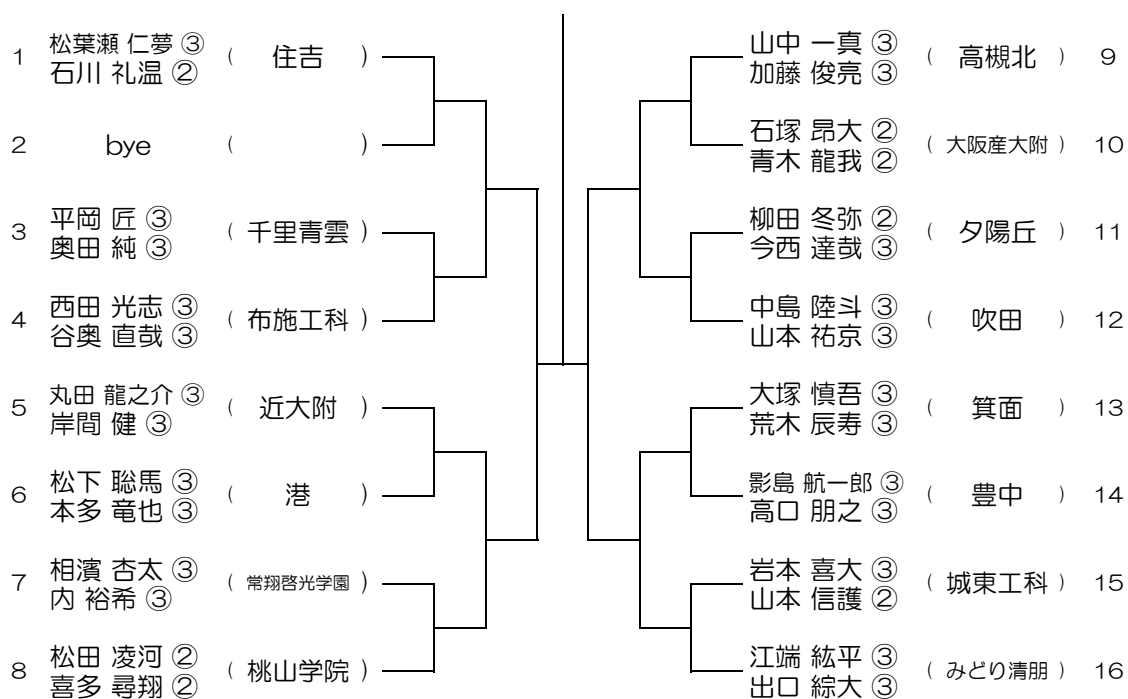

【BD】 No.001 会場：北野

平成31年度 春季テニス大会 一次予選

【BD】 No.002 会場：北野

平成31年度 春季テニス大会 一次予選

【BD】 No.003 会場：北野

平成31年度 春季テニス大会 一次予選

【BD】 No.004 会場：吹田東

平成31年度 春季テニス大会 一次予選

【BD】 No.008 会場： 摂津

平成31年度 春季テニス大会 一次予選

【BD】 No.009 会場： 摂津

平成31年度 春季テニス大会 一次予選

【BD】 No.010 会場： 旭

平成31年度 春季テニス大会 一次予選

【BD】 No.011 会場：交野

平成31年度 春季テニス大会 一次予選

【BD】 No.012 会場：交野

平成31年度 春季テニス大会 一次予選

【BD】 No.013 会場：布施

平成31年度 春季テニス大会 一次予選

【BD】 No.014 会場：布施

平成31年度 春季テニス大会 一次予選

【BD】 No.015 会場：布施

平成31年度 春季テニス大会 一次予選

【BD】 No.016 会場：みどり清朋

平成31年度 春季テニス大会 一次予選

【BD】 No.017 会場：みどり清朋

平成31年度 春季テニス大会 一次予選

【BD】 No.018 会場：みどり清朋

平成31年度 春季テニス大会 一次予選

【BD】 No.019 会場：みどり清朋

平成31年度 春季テニス大会 一次予選