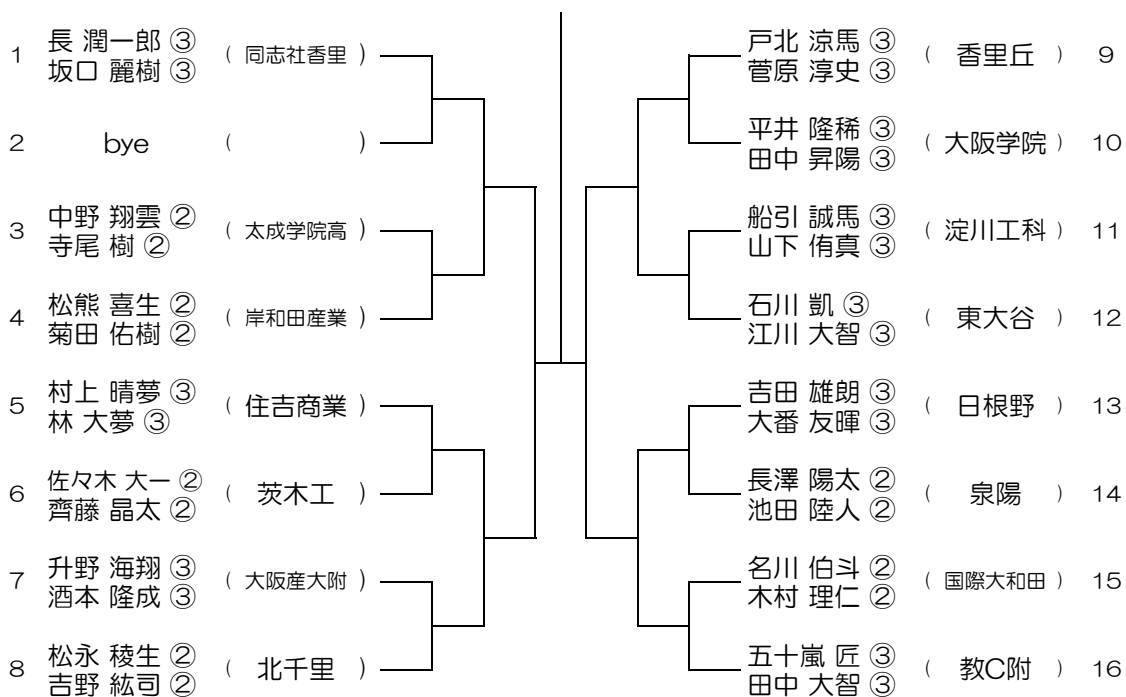

会場： 関大北陽（第2グラウンド）

平成31年度 春季テニス大会 一次予選

【BD】 No.031

会場：大阪産大附（生駒コート）

平成31年度 春季テニス大会 一次予選

【BD】 No.032

会場：大阪産大附（生駒コート）

平成31年度 春季テニス大会 一次予選

【BD】 No.033 会場：大商学園

平成31年度 春季テニス大会 一次予選

【BD】 No.034 会場：大商学園

平成31年度 春季テニス大会 一次予選

【BD】 No.035 会場：同志社香里

平成31年度 春季テニス大会 一次予選

【BD】 No.036 会場：同志社香里

平成31年度 春季テニス大会 一次予選

【BD】 No.037 会場：同志社香里

平成31年度 春季テニス大会 一次予選

【BD】 No.038 会場：羽衣学園

平成31年度 春季テニス大会 一次予選

【BD】 No.039 会場：羽衣学園

平成31年度 春季テニス大会 一次予選

【BD】 No.040 会場：羽衣学園

平成31年度 春季テニス大会 一次予選