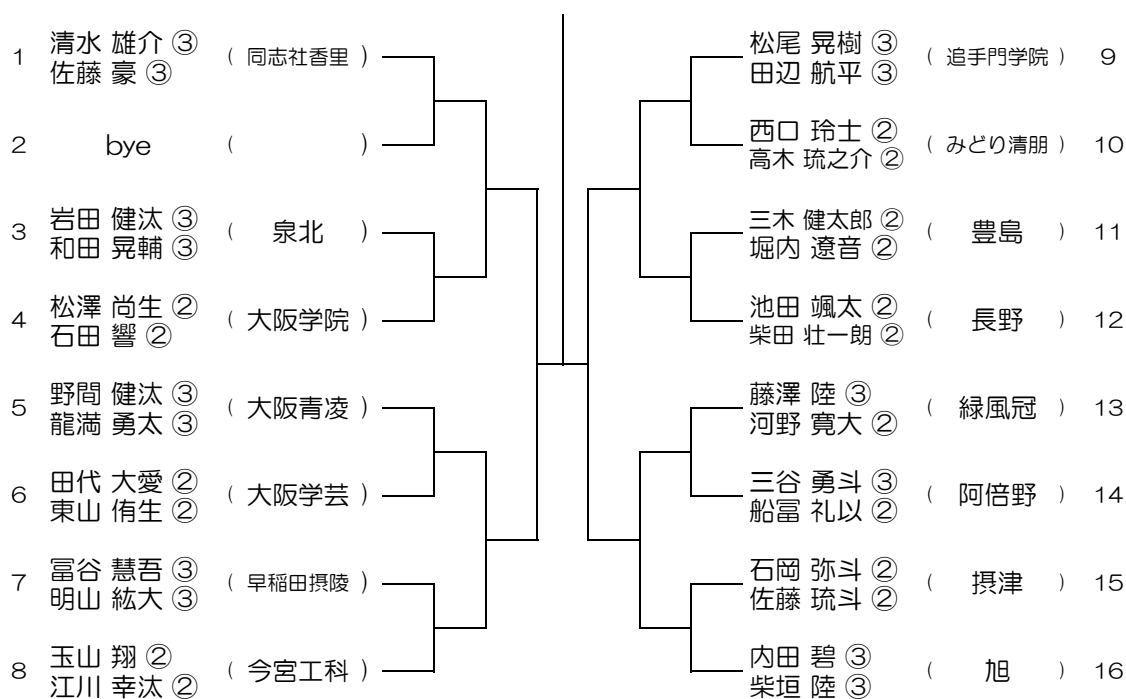

【BD】 No.001 会場：北野

平成31年度 春季テニス大会 一次予選

【BD】 No.002 会場：北野

平成31年度 春季テニス大会 一次予選

【BD】 No.003 会場：北野

平成31年度 春季テニス大会 一次予選

【BD】 No.004 会場：吹田東

平成31年度 春季テニス大会 一次予選

【BD】 No.005

会場： 梶の木

平成31年度 春季テニス大会 一次予選

【BD】 No.006

会場： 梶の木

平成31年度 春季テニス大会 一次予選

【BD】 No.007 会場： 摂津

平成31年度 春季テニス大会 一次予選

【BD】 No.008 会場： 摂津

平成31年度 春季テニス大会 一次予選

【BD】 No.009 会場： 摂津

平成31年度 春季テニス大会 一次予選

【BD】 No.010 会場： 旭

平成31年度 春季テニス大会 一次予選

【BD】 No.011 会場：交野

平成31年度 春季テニス大会 一次予選

【BD】 No.012 会場：交野

平成31年度 春季テニス大会 一次予選

【BD】 No.013 会場：布施

平成31年度 春季テニス大会 一次予選

【BD】 No.014 会場：布施

平成31年度 春季テニス大会 一次予選

【BD】 No.015 会場：布施

平成31年度 春季テニス大会 一次予選