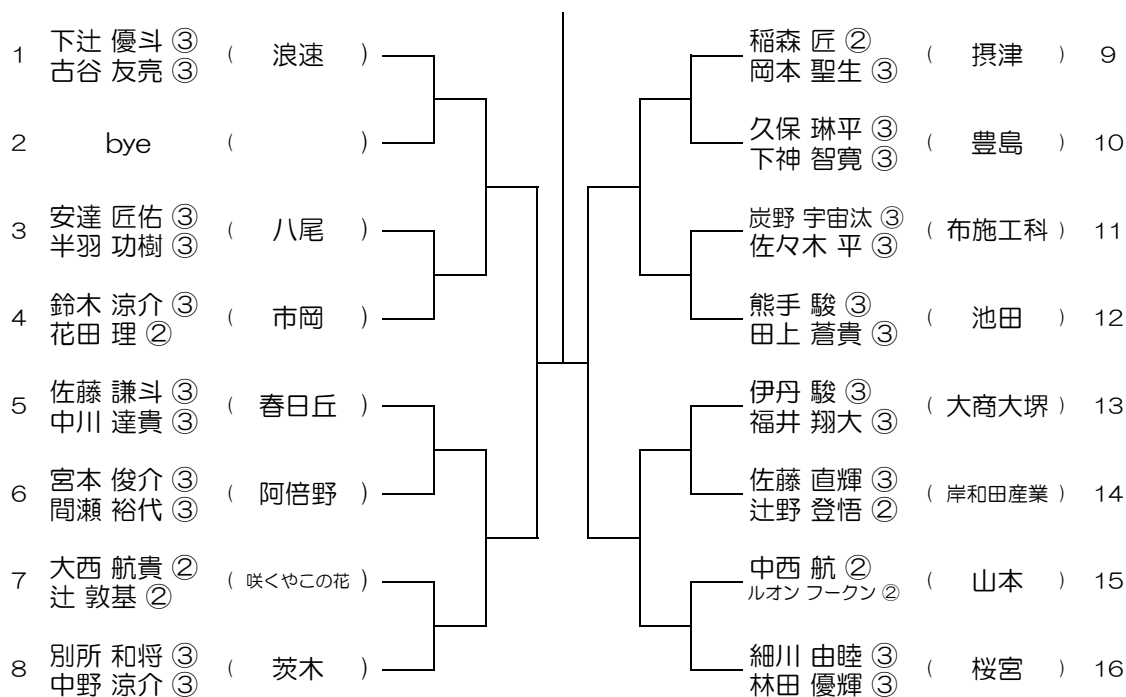

【BD】 No.001 会場：北野

平成31年度 春季テニス大会 一次予選

【BD】 No.002 会場：北野

平成31年度 春季テニス大会 一次予選

【BD】 No.003 会場：北野

平成31年度 春季テニス大会 一次予選

【BD】 No.004 会場：吹田東

平成31年度 春季テニス大会 一次予選

【BD】 No.005

会場： 梶の木

平成31年度 春季テニス大会 一次予選

【BD】 No.006

会場： 梶の木

平成31年度 春季テニス大会 一次予選

【BD】 No.007 会場： 摂津

平成31年度 春季テニス大会 一次予選

【BD】 No.008 会場： 摂津

平成31年度 春季テニス大会 一次予選

【BD】 No.009 会場： 摂津

平成31年度 春季テニス大会 一次予選

【BD】 No.010 会場： 旭

平成31年度 春季テニス大会 一次予選

【BD】 No.011 会場：交野

平成31年度 春季テニス大会 一次予選

【BD】 No.012 会場：交野

平成31年度 春季テニス大会 一次予選

【BD】 No.013 会場：布施

平成31年度 春季テニス大会 一次予選

【BD】 No.014 会場：布施

平成31年度 春季テニス大会 一次予選

【BD】 No.015 会場：布施

平成31年度 春季テニス大会 一次予選