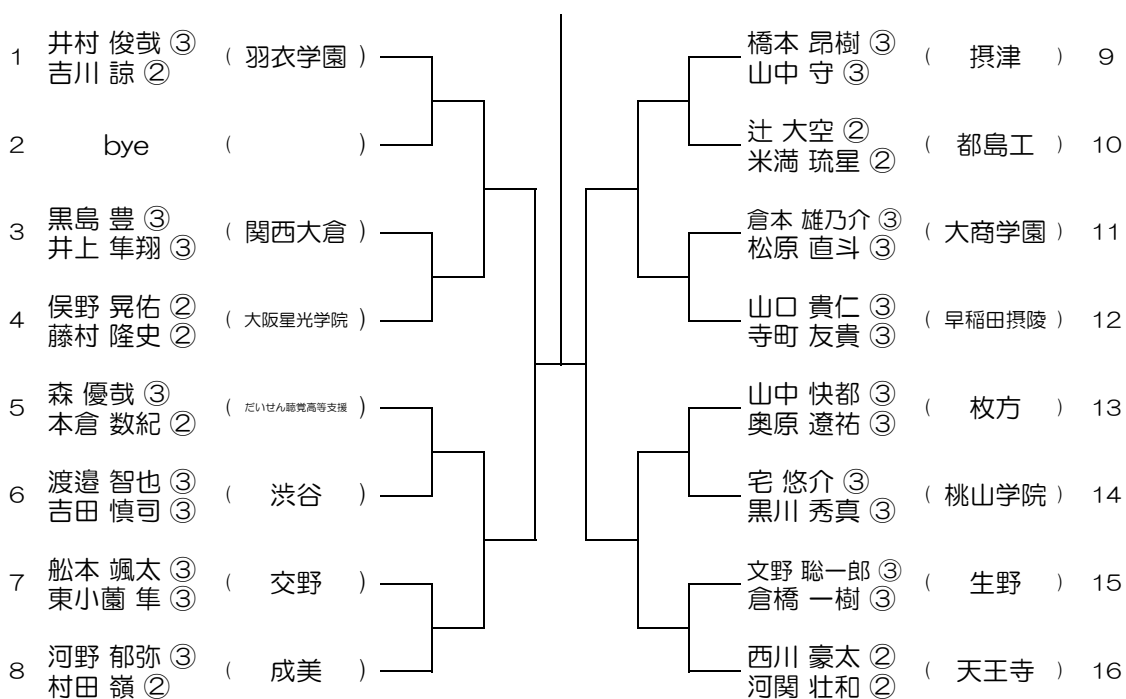

会場： 関大北陽（第2グラウンド）

平成31年度 春季テニス大会 一次予選

【BD】 No.031

会場：大阪産大附（生駒コート）

平成31年度 春季テニス大会 一次予選

【BD】 No.032

会場：大阪産大附（生駒コート）

平成31年度 春季テニス大会 一次予選

【BD】 No.033 会場：大商学園

平成31年度 春季テニス大会 一次予選

【BD】 No.034 会場：大商学園

平成31年度 春季テニス大会 一次予選

【BD】 No.035 会場：同志社香里

平成31年度 春季テニス大会 一次予選

【BD】 No.036 会場：同志社香里

平成31年度 春季テニス大会 一次予選

【BD】 No.037 会場：同志社香里

平成31年度 春季テニス大会 一次予選

【BD】 No.038 会場：羽衣学園

平成31年度 春季テニス大会 一次予選

【BD】 No.039 会場：羽衣学園

平成31年度 春季テニス大会 一次予選

【BD】 No.040 会場：羽衣学園

平成31年度 春季テニス大会 一次予選