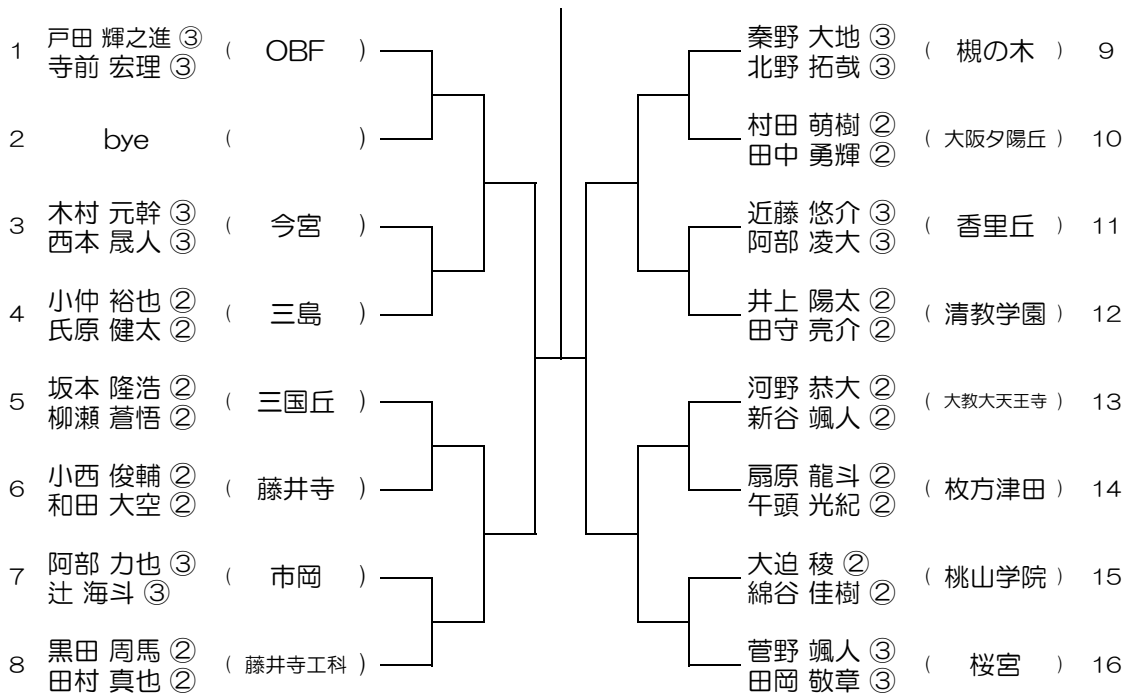

【BD】 No.001 会場：北野

平成31年度 春季テニス大会 一次予選

【BD】 No.002 会場：北野

平成31年度 春季テニス大会 一次予選

【BD】 No.003 会場：北野

平成31年度 春季テニス大会 一次予選

【BD】 No.004 会場：吹田東

平成31年度 春季テニス大会 一次予選

【BD】 No.005

会場： 梶の木

平成31年度 春季テニス大会 一次予選

【BD】 No.006

会場： 梶の木

平成31年度 春季テニス大会 一次予選

【BD】 No.007 会場： 摂津

平成31年度 春季テニス大会 一次予選

【BD】 No.008 会場： 摂津

平成31年度 春季テニス大会 一次予選

【BD】 No.009 会場： 摂津

平成31年度 春季テニス大会 一次予選

【BD】 No.010 会場： 旭

平成31年度 春季テニス大会 一次予選

【BD】 No.011 会場：交野

平成31年度 春季テニス大会 一次予選

【BD】 No.012 会場：交野

平成31年度 春季テニス大会 一次予選

【BD】 No.013 会場：布施

平成31年度 春季テニス大会 一次予選

【BD】 No.014 会場：布施

平成31年度 春季テニス大会 一次予選

【BD】 No.015 会場：布施

平成31年度 春季テニス大会 一次予選