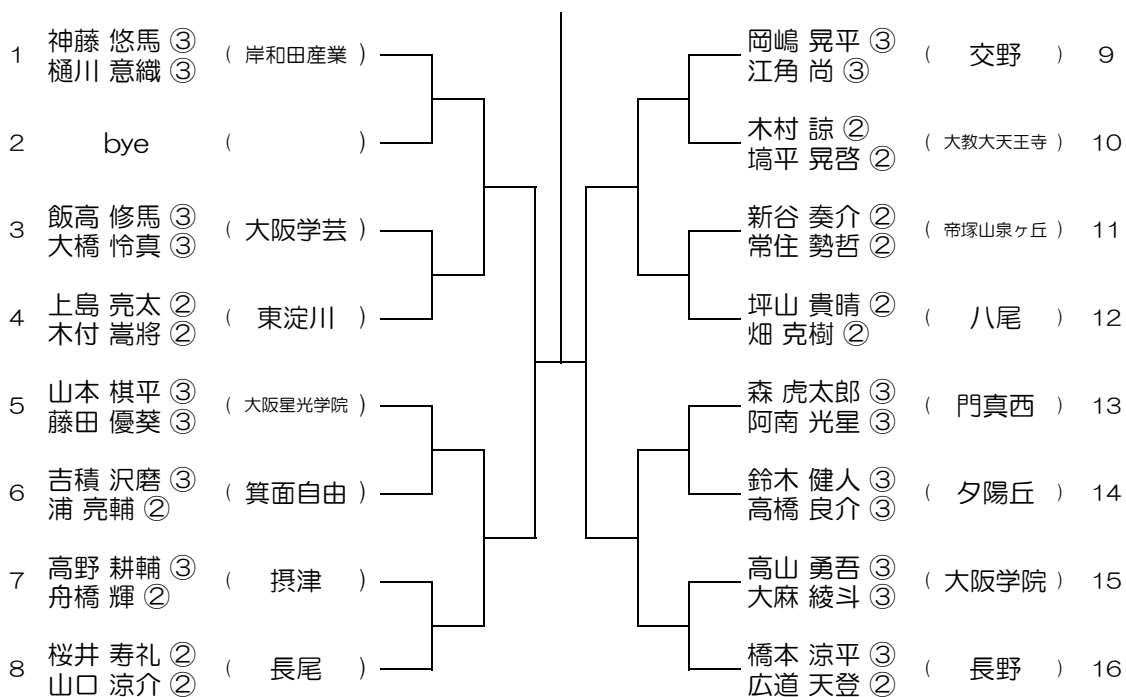

【BD】 No.001 会場：北野

平成31年度 春季テニス大会 一次予選

【BD】 No.002 会場：北野

平成31年度 春季テニス大会 一次予選

【BD】 No.003 会場：北野

平成31年度 春季テニス大会 一次予選

【BD】 No.004 会場：吹田東

平成31年度 春季テニス大会 一次予選

【BD】 No.005

会場： 梶の木

平成31年度 春季テニス大会 一次予選

【BD】 No.006

会場： 梶の木

平成31年度 春季テニス大会 一次予選

【BD】 No.007 会場： 摂津

平成31年度 春季テニス大会 一次予選

【BD】 No.008 会場： 摂津

平成31年度 春季テニス大会 一次予選

【BD】 No.009 会場： 摂津

平成31年度 春季テニス大会 一次予選

【BD】 No.010 会場： 旭

平成31年度 春季テニス大会 一次予選

【BD】 No.011 会場：交野

平成31年度 春季テニス大会 一次予選

【BD】 No.012 会場：交野

平成31年度 春季テニス大会 一次予選

【BD】 No.013 会場：布施

平成31年度 春季テニス大会 一次予選

【BD】 No.014 会場：布施

平成31年度 春季テニス大会 一次予選

【BD】 No.015 会場：布施

平成31年度 春季テニス大会 一次予選