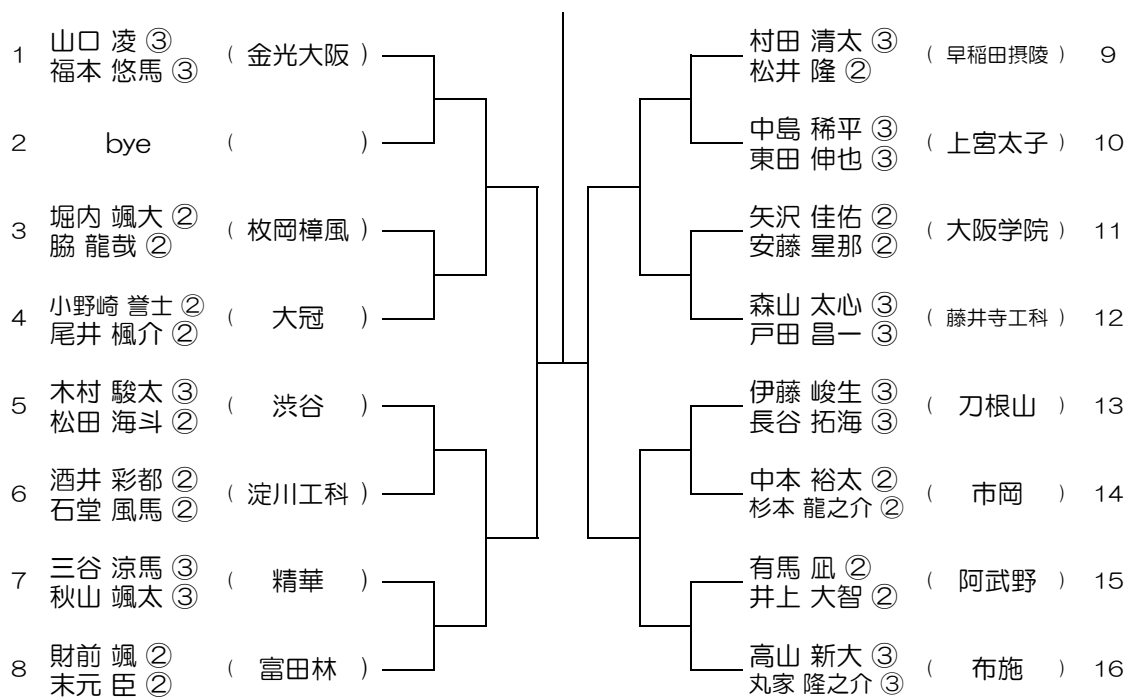

【BD】 No.001 会場：北野

平成31年度 春季テニス大会 一次予選

【BD】 No.002 会場：北野

平成31年度 春季テニス大会 一次予選

【BD】 No.003 会場：北野

平成31年度 春季テニス大会 一次予選

【BD】 No.004 会場：吹田東

平成31年度 春季テニス大会 一次予選

【BD】 No.005

会場： 梶の木

平成31年度 春季テニス大会 一次予選

【BD】 No.006

会場： 梶の木

平成31年度 春季テニス大会 一次予選

【BD】 No.007 会場： 摂津

平成31年度 春季テニス大会 一次予選

【BD】 No.008 会場： 摂津

平成31年度 春季テニス大会 一次予選

【BD】 No.009 会場： 摂津

平成31年度 春季テニス大会 一次予選

【BD】 No.010 会場： 旭

平成31年度 春季テニス大会 一次予選

【BD】 No.011 会場：交野

平成31年度 春季テニス大会 一次予選

【BD】 No.012 会場：交野

平成31年度 春季テニス大会 一次予選

【BD】 No.013 会場：布施

平成31年度 春季テニス大会 一次予選

【BD】 No.014 会場：布施

平成31年度 春季テニス大会 一次予選

【BD】 No.015 会場：布施

平成31年度 春季テニス大会 一次予選