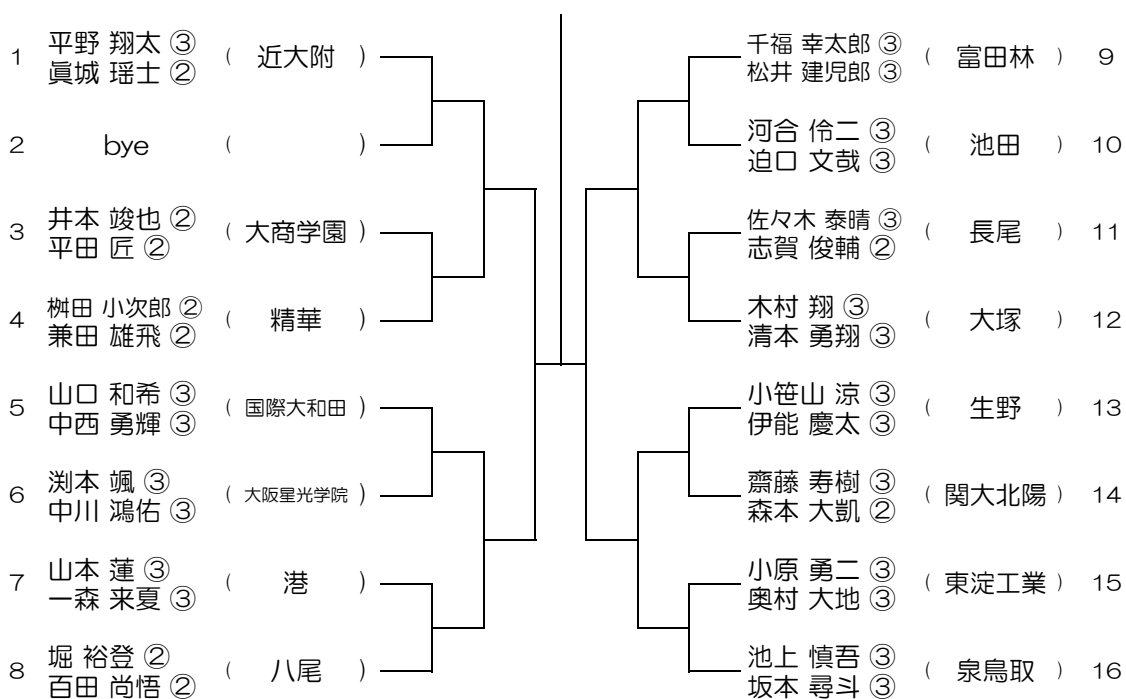

【BD】 No.012 会場：交野

平成31年度 春季テニス大会 一次予選

【BD】 No.013 会場：布施

平成31年度 春季テニス大会 一次予選

【BD】 No.014 会場：布施

平成31年度 春季テニス大会 一次予選

【BD】 No.015 会場：布施

平成31年度 春季テニス大会 一次予選

【BD】 No.016 会場：みどり清朋

平成31年度 春季テニス大会 一次予選

【BD】 No.017 会場：みどり清朋

平成31年度 春季テニス大会 一次予選

【BD】 No.018 会場：みどり清朋

平成31年度 春季テニス大会 一次予選

【BD】 No.019 会場：みどり清朋

平成31年度 春季テニス大会 一次予選

【BD】 No.020 会場：狭山

平成31年度 春季テニス大会 一次予選

【BD】 No.021 会場：狭山

平成31年度 春季テニス大会 一次予選

【BD】 No.022 会場：狭山

平成31年度 春季テニス大会 一次予選

【BD】 No.023 会場： 伯太

平成31年度 春季テニス大会 一次予選

【BD】 No.024 会場： 泉鳥取

平成31年度 春季テニス大会 一次予選

【BD】 No.025

会場： 泉鳥取

平成31年度 春季テニス大会 一次予選

【BD】 No.026

会場： 城東工科

平成31年度 春季テニス大会 一次予選