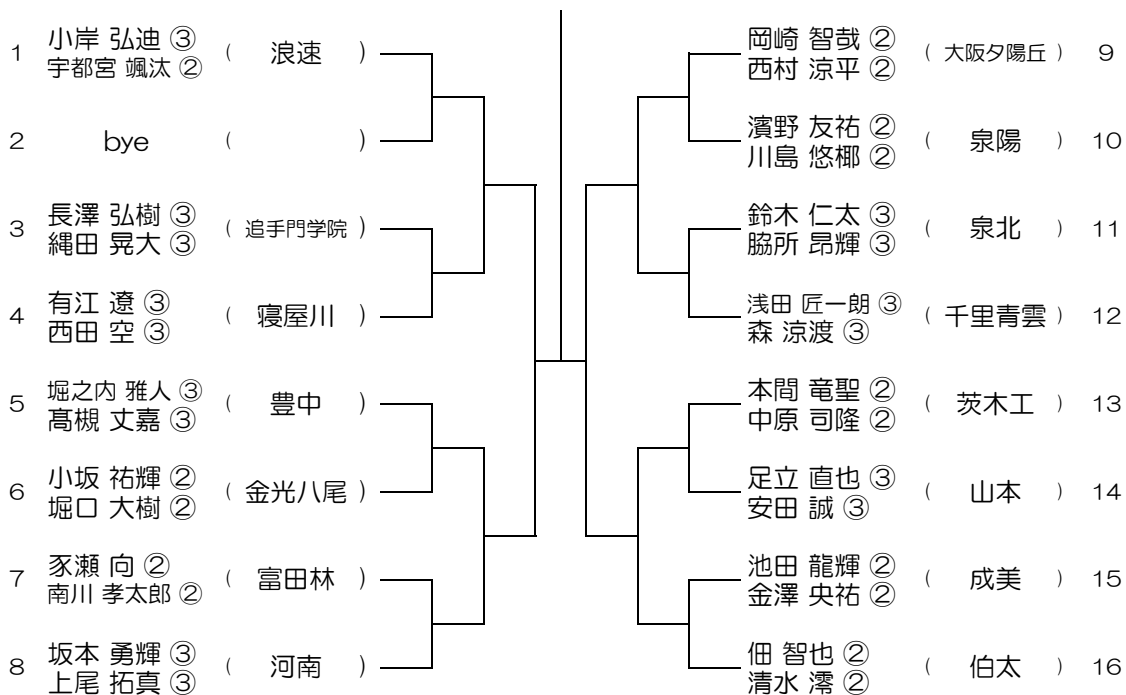

【BD】 No.012 会場：交野

平成31年度 春季テニス大会 一次予選

【BD】 No.013 会場：布施

平成31年度 春季テニス大会 一次予選

【BD】 No.014 会場：布施

平成31年度 春季テニス大会 一次予選

【BD】 No.015 会場：布施

平成31年度 春季テニス大会 一次予選

【BD】 No.016 会場：みどり清朋

平成31年度 春季テニス大会 一次予選

【BD】 No.017 会場：みどり清朋

平成31年度 春季テニス大会 一次予選

【BD】 No.018 会場：みどり清朋

平成31年度 春季テニス大会 一次予選

【BD】 No.019 会場：みどり清朋

平成31年度 春季テニス大会 一次予選

【BD】 No.020 会場：狭山

平成31年度 春季テニス大会 一次予選

【BD】 No.021 会場：狭山

平成31年度 春季テニス大会 一次予選

【BD】 No.022 会場：狭山

平成31年度 春季テニス大会 一次予選

【BD】 No.023 会場： 伯太

平成31年度 春季テニス大会 一次予選

【BD】 No.024 会場： 泉鳥取

平成31年度 春季テニス大会 一次予選

【BD】 No.025

会場： 泉鳥取

平成31年度 春季テニス大会 一次予選

【BD】 No.026

会場： 城東工科

平成31年度 春季テニス大会 一次予選