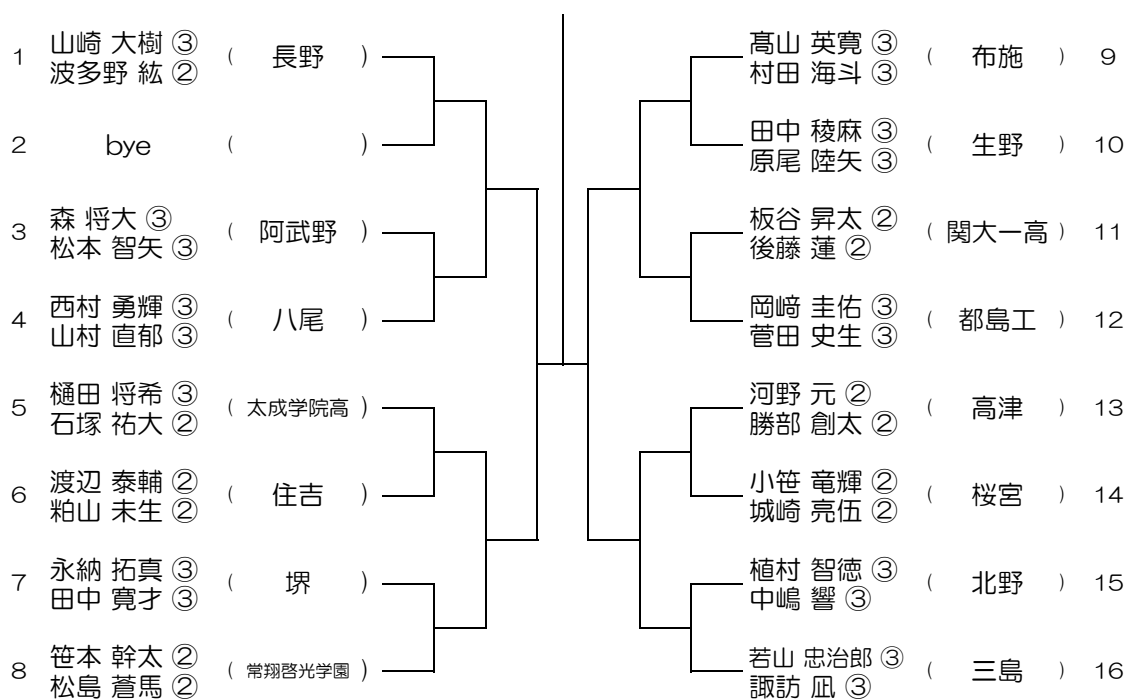

【BD】 No.001 会場：北野

平成31年度 春季テニス大会 一次予選

【BD】 No.002 会場：北野

平成31年度 春季テニス大会 一次予選

【BD】 No.003 会場：北野

平成31年度 春季テニス大会 一次予選

【BD】 No.004 会場：吹田東

平成31年度 春季テニス大会 一次予選

【BD】 No.008 会場： 摂津

平成31年度 春季テニス大会 一次予選

【BD】 No.009 会場： 摂津

平成31年度 春季テニス大会 一次予選

【BD】 No.010 会場： 旭

平成31年度 春季テニス大会 一次予選

【BD】 No.011 会場：交野

平成31年度 春季テニス大会 一次予選

【BD】 No.012 会場：交野

平成31年度 春季テニス大会 一次予選

【BD】 No.013 会場：布施

平成31年度 春季テニス大会 一次予選

【BD】 No.014 会場：布施

平成31年度 春季テニス大会 一次予選

【BD】 No.015 会場：布施

平成31年度 春季テニス大会 一次予選

【BD】 No.016 会場：みどり清朋

平成31年度 春季テニス大会 一次予選

【BD】 No.017 会場：みどり清朋

平成31年度 春季テニス大会 一次予選

【BD】 No.018 会場：みどり清朋

平成31年度 春季テニス大会 一次予選

【BD】 No.019 会場：みどり清朋

平成31年度 春季テニス大会 一次予選