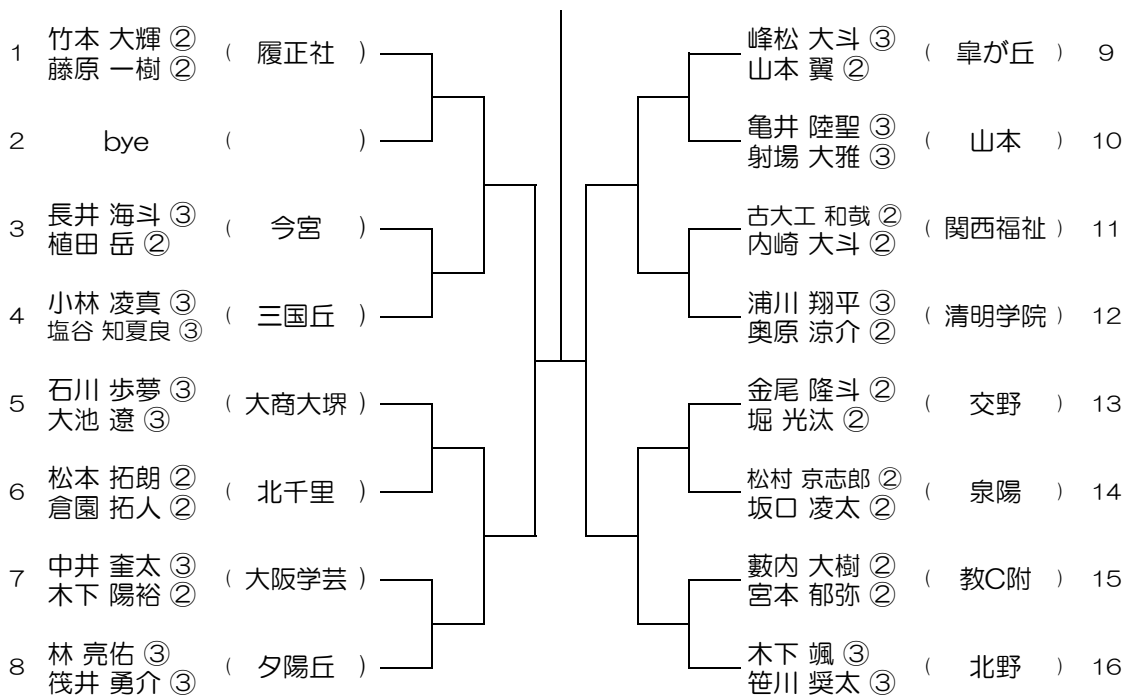

【BD】 No.001 会場：北野

平成31年度 春季テニス大会 一次予選

【BD】 No.002 会場：北野

平成31年度 春季テニス大会 一次予選

【BD】 No.003 会場：北野

平成31年度 春季テニス大会 一次予選

【BD】 No.004 会場：吹田東

平成31年度 春季テニス大会 一次予選

【BD】 No.005

会場： 梶の木

平成31年度 春季テニス大会 一次予選

【BD】 No.006

会場： 梶の木

平成31年度 春季テニス大会 一次予選

【BD】 No.007 会場： 摂津

平成31年度 春季テニス大会 一次予選

【BD】 No.008 会場： 摂津

平成31年度 春季テニス大会 一次予選

【BD】 No.009 会場： 摂津

平成31年度 春季テニス大会 一次予選

【BD】 No.010 会場： 旭

平成31年度 春季テニス大会 一次予選

【BD】 No.011 会場：交野

平成31年度 春季テニス大会 一次予選