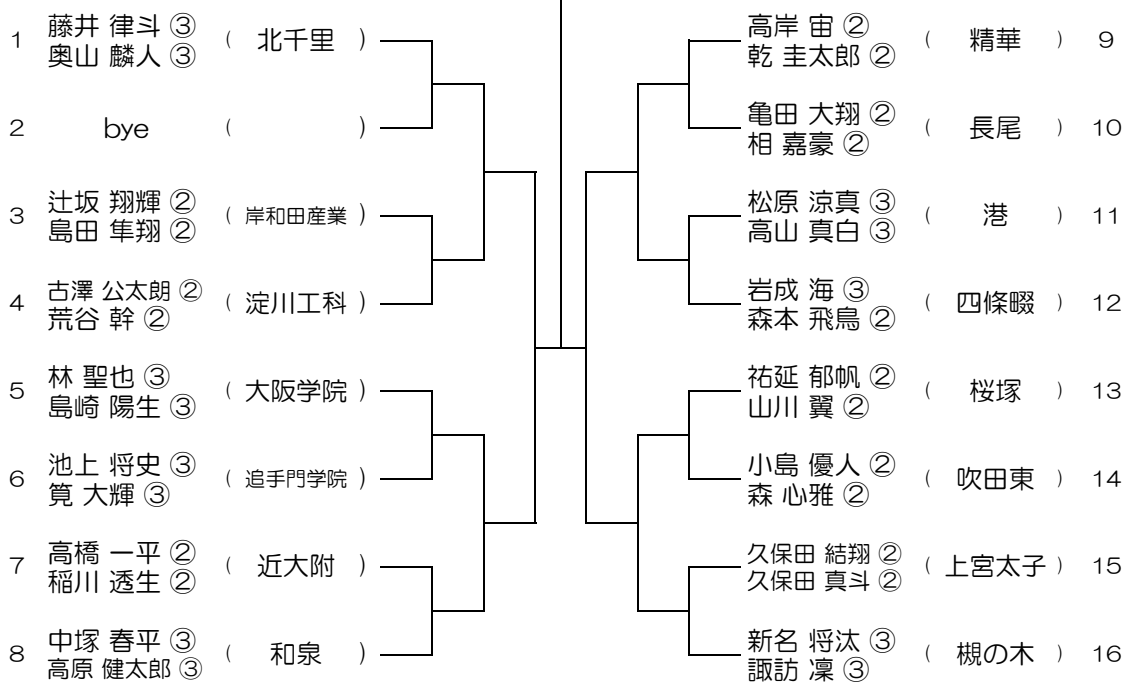

【BD】 No.001 会場：北野

平成31年度 春季テニス大会 一次予選

【BD】 No.002 会場：北野

平成31年度 春季テニス大会 一次予選

【BD】 No.003 会場：北野

平成31年度 春季テニス大会 一次予選

【BD】 No.004 会場：吹田東

平成31年度 春季テニス大会 一次予選

【BD】 No.005

会場： 梶の木

平成31年度 春季テニス大会 一次予選

【BD】 No.006

会場： 梶の木

平成31年度 春季テニス大会 一次予選

【BD】 No.007 会場： 摂津

平成31年度 春季テニス大会 一次予選

【BD】 No.008 会場： 摂津

平成31年度 春季テニス大会 一次予選

【BD】 No.009 会場： 摂津

平成31年度 春季テニス大会 一次予選

【BD】 No.010 会場： 旭

平成31年度 春季テニス大会 一次予選

【BD】 No.011 会場：交野

平成31年度 春季テニス大会 一次予選