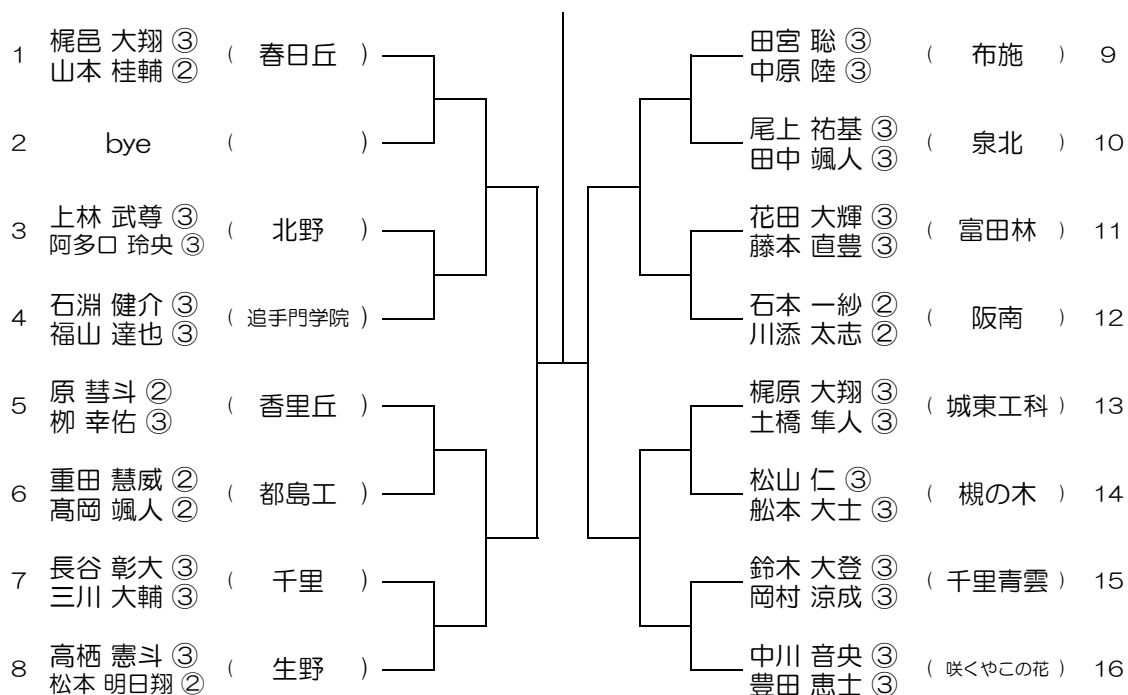

【BD】 No.008 会場： 摂津

平成31年度 春季テニス大会 一次予選

【BD】 No.009 会場： 摂津

平成31年度 春季テニス大会 一次予選

【BD】 No.010 会場： 旭

平成31年度 春季テニス大会 一次予選

【BD】 No.011 会場：交野

平成31年度 春季テニス大会 一次予選

【BD】 No.012 会場：交野

平成31年度 春季テニス大会 一次予選

【BD】 No.013 会場：布施

平成31年度 春季テニス大会 一次予選

【BD】 No.014 会場：布施

平成31年度 春季テニス大会 一次予選

【BD】 No.015 会場：布施

平成31年度 春季テニス大会 一次予選

【BD】 No.016 会場：みどり清朋

平成31年度 春季テニス大会 一次予選

【BD】 No.017 会場：みどり清朋

平成31年度 春季テニス大会 一次予選

【BD】 No.018 会場：みどり清朋

平成31年度 春季テニス大会 一次予選

【BD】 No.019 会場：みどり清朋

平成31年度 春季テニス大会 一次予選

【BD】 No.020 会場：狭山

平成31年度 春季テニス大会 一次予選

【BD】 No.021 会場：狭山

平成31年度 春季テニス大会 一次予選

【BD】 No.022 会場：狭山

平成31年度 春季テニス大会 一次予選

【BD】 No.023 会場： 伯太

平成31年度 春季テニス大会 一次予選