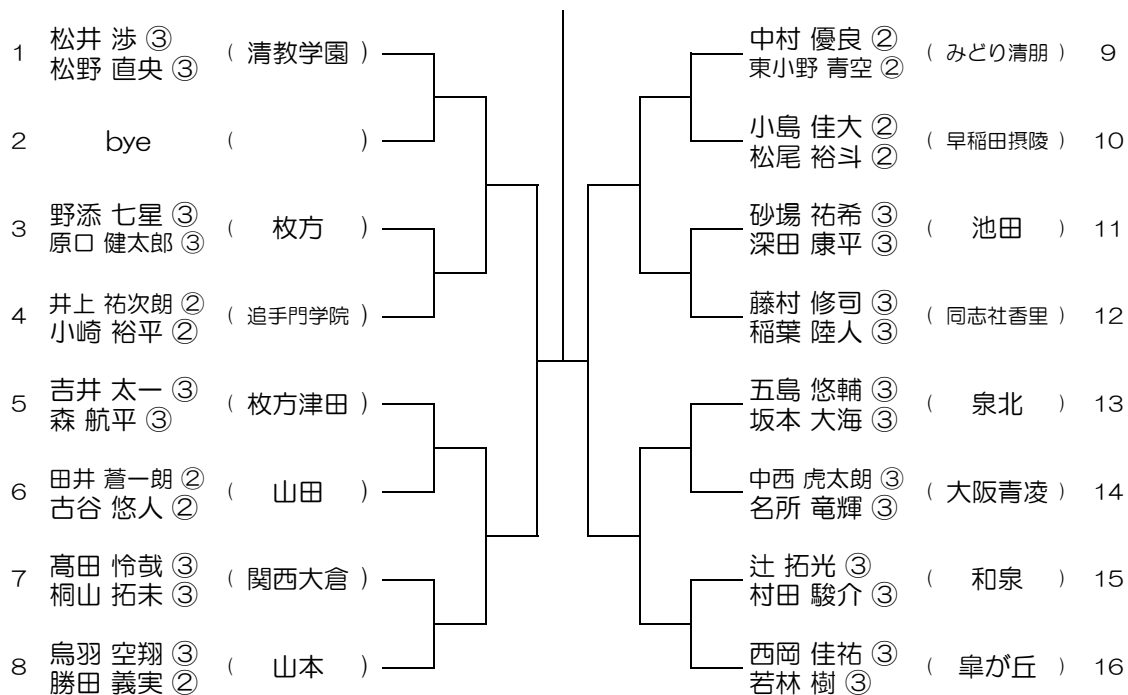

【BD】 No.008 会場： 摂津

平成31年度 春季テニス大会 一次予選

【BD】 No.009 会場： 摂津

平成31年度 春季テニス大会 一次予選

【BD】 No.010 会場： 旭

平成31年度 春季テニス大会 一次予選

【BD】 No.011 会場：交野

平成31年度 春季テニス大会 一次予選

【BD】 No.012 会場：交野

平成31年度 春季テニス大会 一次予選

【BD】 No.013 会場：布施

平成31年度 春季テニス大会 一次予選

【BD】 No.014 会場：布施

平成31年度 春季テニス大会 一次予選

【BD】 No.015 会場：布施

平成31年度 春季テニス大会 一次予選

【BD】 No.016 会場：みどり清朋

平成31年度 春季テニス大会 一次予選

【BD】 No.017 会場：みどり清朋

平成31年度 春季テニス大会 一次予選

【BD】 No.018 会場：みどり清朋

平成31年度 春季テニス大会 一次予選

【BD】 No.019 会場：みどり清朋

平成31年度 春季テニス大会 一次予選

【BD】 No.020 会場：狭山

平成31年度 春季テニス大会 一次予選

【BD】 No.021 会場：狭山

平成31年度 春季テニス大会 一次予選

【BD】 No.022 会場：狭山

平成31年度 春季テニス大会 一次予選

【BD】 No.023 会場： 伯太

平成31年度 春季テニス大会 一次予選