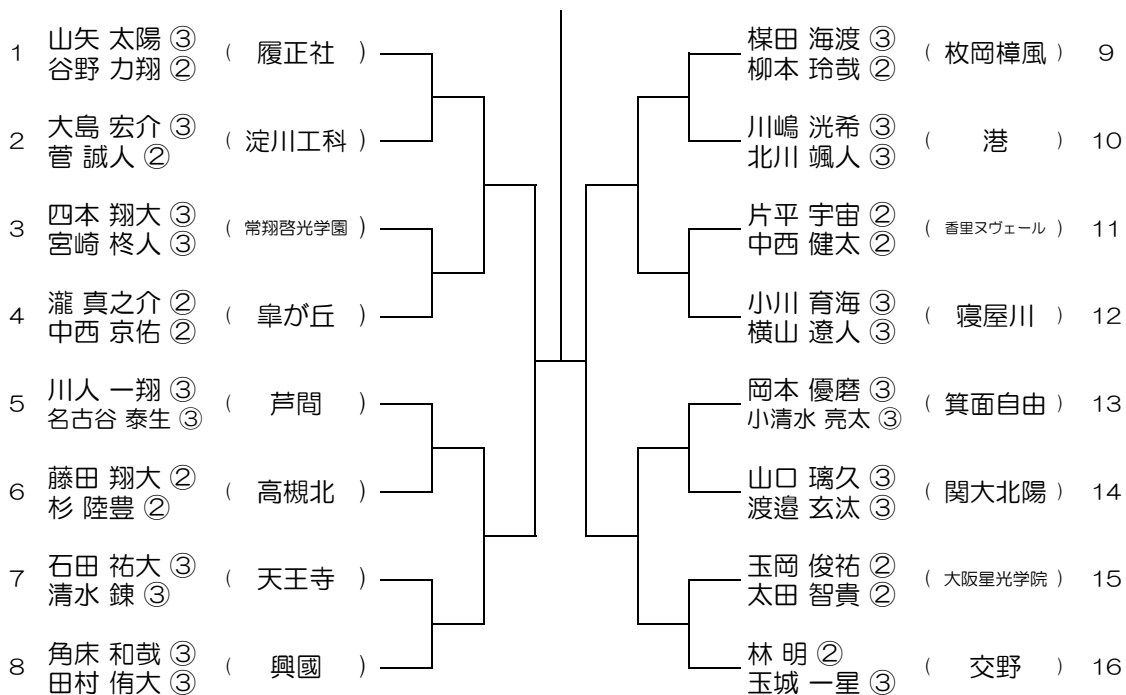

【BD】 No.001 会場：北野

平成31年度 春季テニス大会 一次予選

【BD】 No.002 会場：北野

平成31年度 春季テニス大会 一次予選

【BD】 No.003 会場：北野

平成31年度 春季テニス大会 一次予選

【BD】 No.004 会場：吹田東

平成31年度 春季テニス大会 一次予選

【BD】 No.005

会場： 梶の木

平成31年度 春季テニス大会 一次予選

【BD】 No.006

会場： 梶の木

平成31年度 春季テニス大会 一次予選

【BD】 No.007 会場： 摂津

平成31年度 春季テニス大会 一次予選

【BD】 No.008 会場： 摂津

平成31年度 春季テニス大会 一次予選

【BD】 No.009 会場： 摂津

平成31年度 春季テニス大会 一次予選

【BD】 No.010 会場： 旭

平成31年度 春季テニス大会 一次予選

【BD】 No.011 会場：交野

平成31年度 春季テニス大会 一次予選

【BD】 No.012 会場：交野

平成31年度 春季テニス大会 一次予選

【BD】 No.013 会場：布施

平成31年度 春季テニス大会 一次予選

【BD】 No.014 会場：布施

平成31年度 春季テニス大会 一次予選

【BD】 No.015 会場：布施

平成31年度 春季テニス大会 一次予選