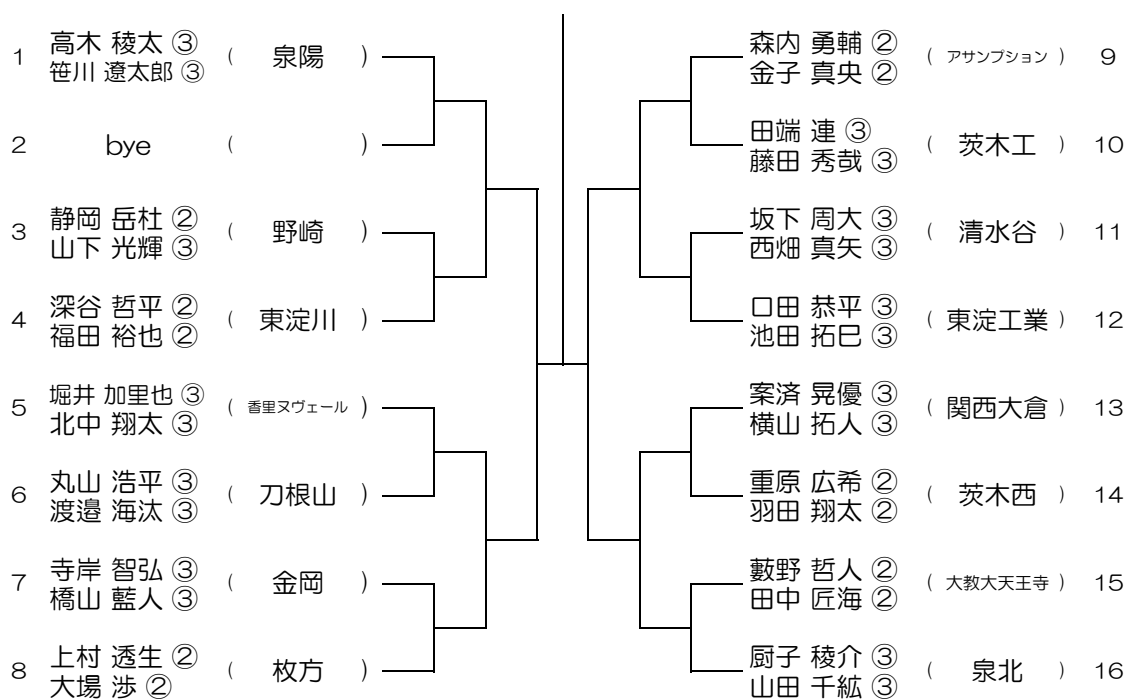

【BD】 No.033 会場：大商学園

平成31年度 春季テニス大会 一次予選

【BD】 No.034 会場：大商学園

平成31年度 春季テニス大会 一次予選

【BD】 No.035 会場：同志社香里

平成31年度 春季テニス大会 一次予選

【BD】 No.036 会場：同志社香里

平成31年度 春季テニス大会 一次予選

【BD】 No.037 会場：同志社香里

平成31年度 春季テニス大会 一次予選

【BD】 No.038 会場：羽衣学園

平成31年度 春季テニス大会 一次予選

【BD】 No.039 会場：羽衣学園

平成31年度 春季テニス大会 一次予選

【BD】 No.040 会場：羽衣学園

平成31年度 春季テニス大会 一次予選

【BD】 No.041 会場：羽衣学園

平成31年度 春季テニス大会 一次予選

【BD】 No.042 会場：蜻蛉池公園

平成31年度 春季テニス大会 一次予選

【BD】 No.043

会場： 蜻蛉池公園

平成31年度 春季テニス大会 一次予選

【BD】 No.044