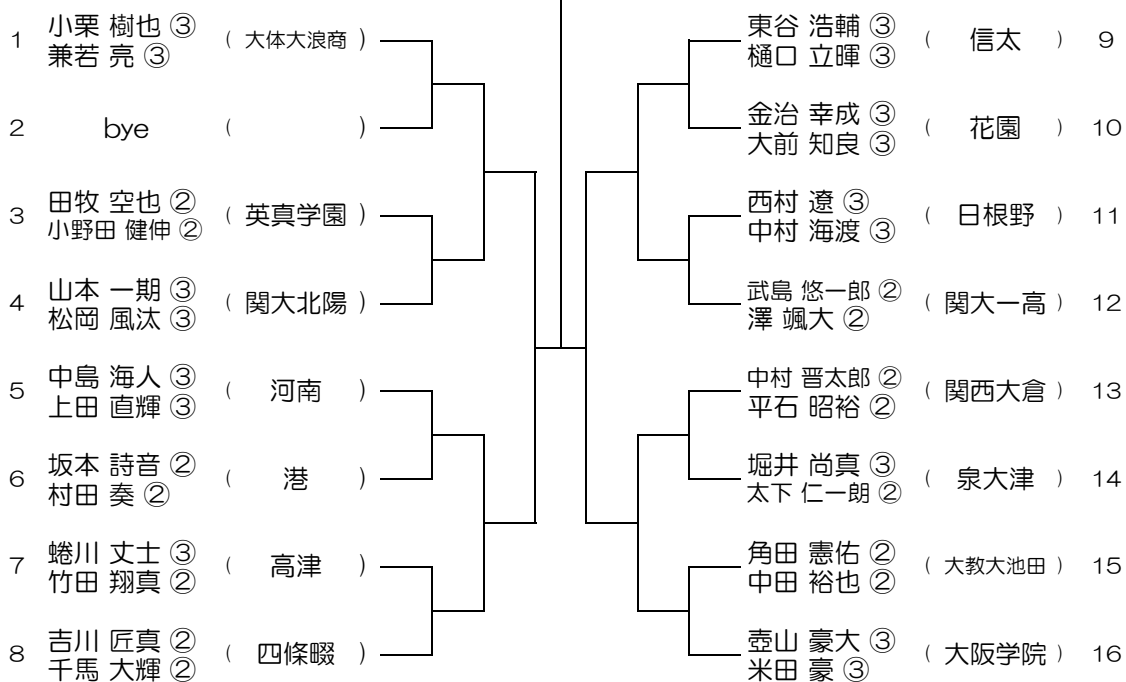

【BD】 No.033 会場：大商学園

平成31年度 春季テニス大会 一次予選

【BD】 No.034 会場：大商学園

平成31年度 春季テニス大会 一次予選

【BD】 No.035 会場：同志社香里

平成31年度 春季テニス大会 一次予選

【BD】 No.036 会場：同志社香里

平成31年度 春季テニス大会 一次予選

【BD】 No.037 会場：同志社香里

平成31年度 春季テニス大会 一次予選

【BD】 No.038 会場：羽衣学園

平成31年度 春季テニス大会 一次予選

【BD】 No.039 会場：羽衣学園

平成31年度 春季テニス大会 一次予選

【BD】 No.040 会場：羽衣学園

平成31年度 春季テニス大会 一次予選

【BD】 No.041 会場：羽衣学園

平成31年度 春季テニス大会 一次予選

【BD】 No.042 会場：蜻蛉池公園

平成31年度 春季テニス大会 一次予選

【BD】 No.043

会場： 蜻蛉池公園

平成31年度 春季テニス大会 一次予選

【BD】 No.044

会場： 蜻蛉池公園

平成31年度 春季テニス大会 一次予選