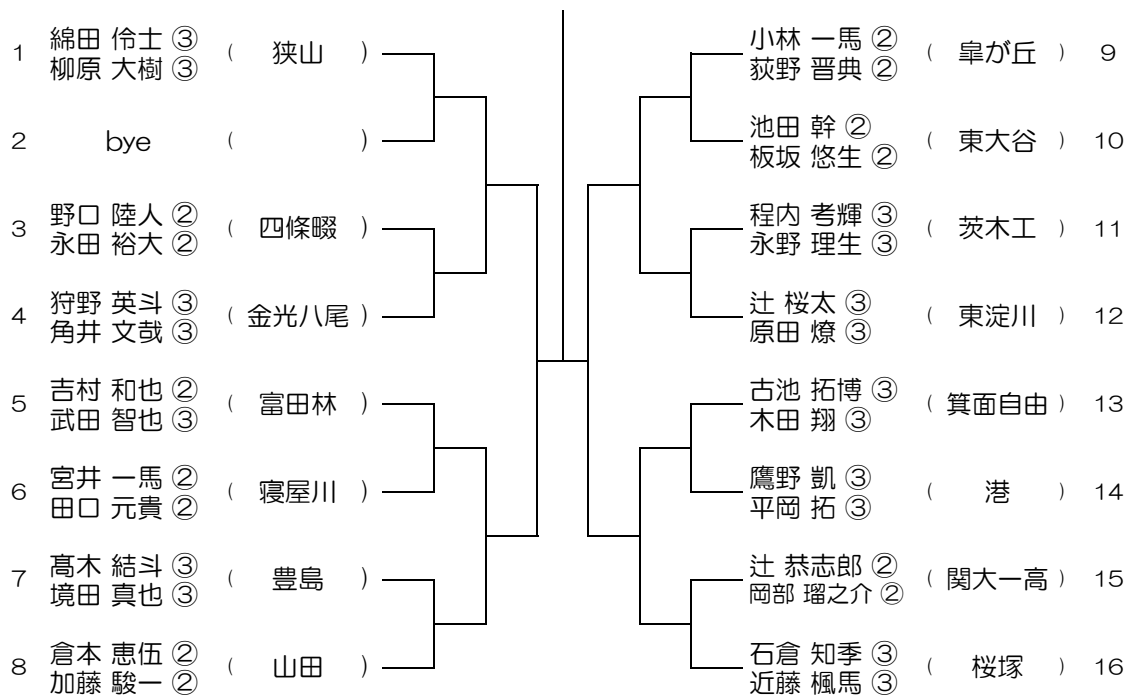

【BD】 No.008 会場： 摂津

平成31年度 春季テニス大会 一次予選

【BD】 No.009 会場： 摂津

平成31年度 春季テニス大会 一次予選

【BD】 No.010 会場： 旭

平成31年度 春季テニス大会 一次予選

【BD】 No.011 会場：交野

平成31年度 春季テニス大会 一次予選

【BD】 No.012 会場：交野

平成31年度 春季テニス大会 一次予選

【BD】 No.013 会場：布施

平成31年度 春季テニス大会 一次予選

【BD】 No.014 会場：布施

平成31年度 春季テニス大会 一次予選

【BD】 No.015 会場：布施

平成31年度 春季テニス大会 一次予選

【BD】 No.016 会場：みどり清朋

平成31年度 春季テニス大会 一次予選

【BD】 No.017 会場：みどり清朋

平成31年度 春季テニス大会 一次予選

【BD】 No.018 会場：みどり清朋

平成31年度 春季テニス大会 一次予選

【BD】 No.019 会場：みどり清朋

平成31年度 春季テニス大会 一次予選

【BD】 No.020 会場：狭山

平成31年度 春季テニス大会 一次予選

【BD】 No.021 会場：狭山

平成31年度 春季テニス大会 一次予選

【BD】 No.022 会場：狭山

平成31年度 春季テニス大会 一次予選

【BD】 No.023 会場： 伯太

平成31年度 春季テニス大会 一次予選