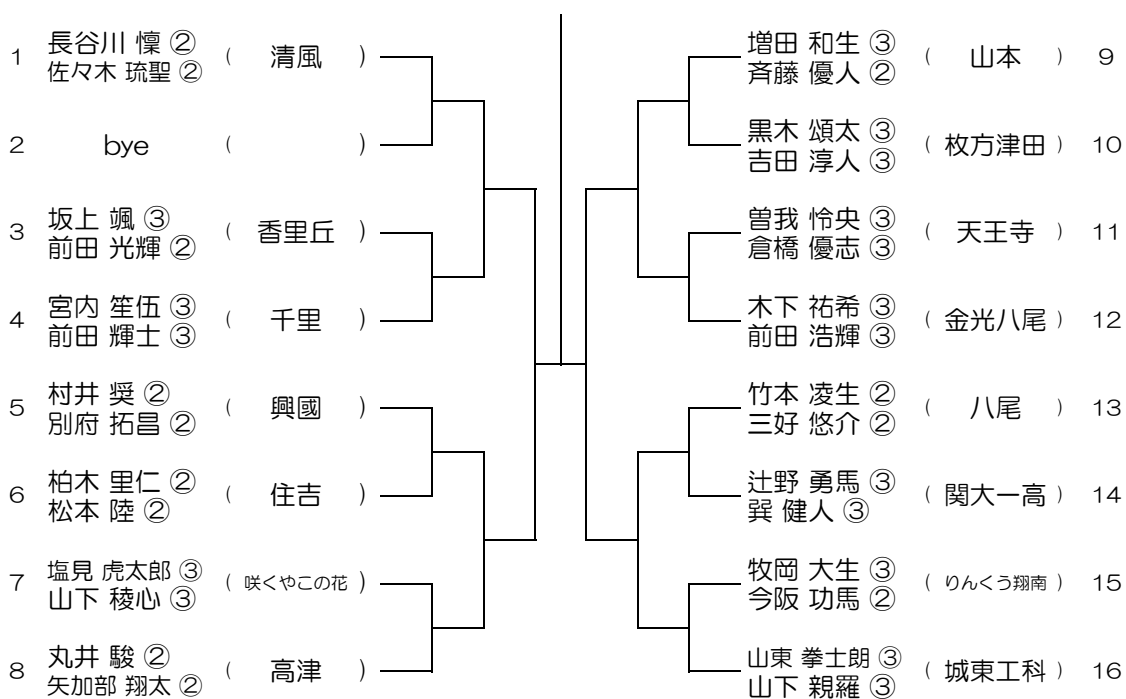

【BD】 No.020 会場：狭山

平成31年度 春季テニス大会 一次予選

【BD】 No.021 会場：狭山

平成31年度 春季テニス大会 一次予選

【BD】 No.022 会場：狭山

平成31年度 春季テニス大会 一次予選

【BD】 No.023 会場： 伯太

平成31年度 春季テニス大会 一次予選

【BD】 No.024 会場： 泉鳥取

平成31年度 春季テニス大会 一次予選

【BD】 No.025

会場： 泉鳥取

平成31年度 春季テニス大会 一次予選

【BD】 No.026

会場： 城東工科

平成31年度 春季テニス大会 一次予選

【BD】 No.027 会場： 城東工科

平成31年度 春季テニス大会 一次予選

【BD】 No.028 会場： 今宮

平成31年度 春季テニス大会 一次予選

【BD】 No.029

会場： 関大北陽（第2グラウンド）

平成31年度 春季テニス大会 一次予選

【BD】 No.030