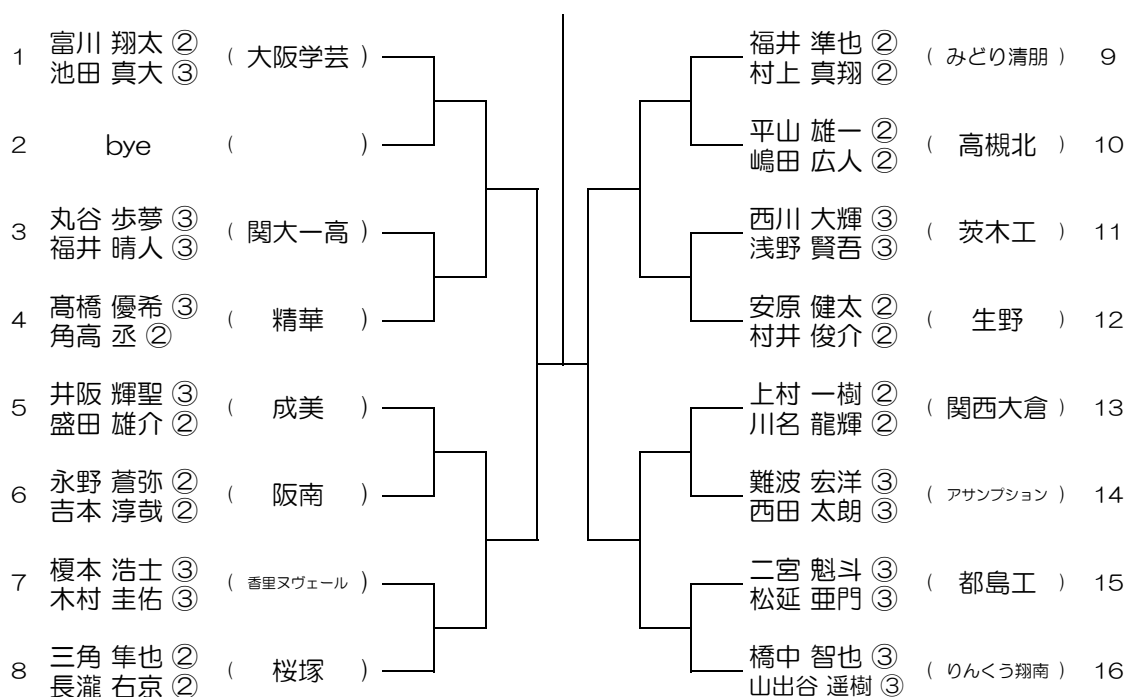

【BD】 No.008 会場： 摂津

平成31年度 春季テニス大会 一次予選

【BD】 No.009 会場： 摂津

平成31年度 春季テニス大会 一次予選

【BD】 No.010 会場： 旭

平成31年度 春季テニス大会 一次予選

【BD】 No.011 会場：交野

平成31年度 春季テニス大会 一次予選

【BD】 No.012 会場：交野

平成31年度 春季テニス大会 一次予選

【BD】 No.013 会場：布施

平成31年度 春季テニス大会 一次予選

【BD】 No.014 会場：布施

平成31年度 春季テニス大会 一次予選

【BD】 No.015 会場：布施

平成31年度 春季テニス大会 一次予選

【BD】 No.016 会場：みどり清朋

平成31年度 春季テニス大会 一次予選

【BD】 No.017 会場：みどり清朋

平成31年度 春季テニス大会 一次予選

【BD】 No.018 会場：みどり清朋

平成31年度 春季テニス大会 一次予選

【BD】 No.019 会場：みどり清朋

平成31年度 春季テニス大会 一次予選

【BD】 No.020 会場：狭山

平成31年度 春季テニス大会 一次予選

【BD】 No.021 会場：狭山

平成31年度 春季テニス大会 一次予選

【BD】 No.022 会場：狭山

平成31年度 春季テニス大会 一次予選

【BD】 No.023 会場： 伯太

平成31年度 春季テニス大会 一次予選