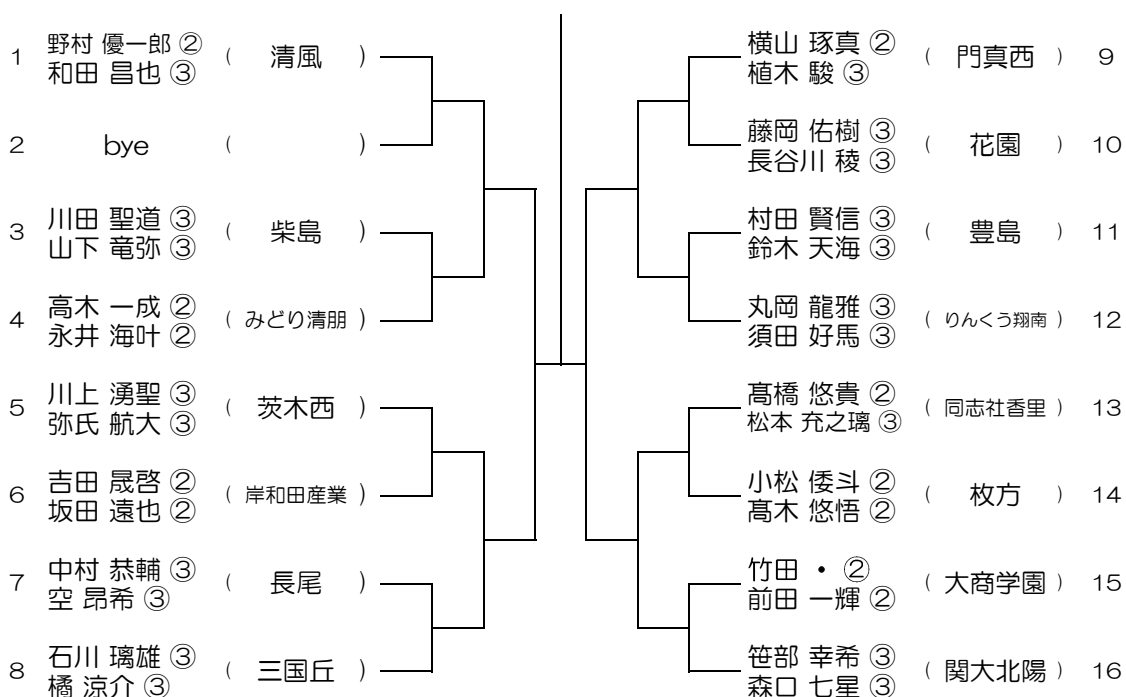

【BD】 No.020 会場：狭山

平成31年度 春季テニス大会 一次予選

【BD】 No.021 会場：狭山

平成31年度 春季テニス大会 一次予選

【BD】 No.022 会場：狭山

平成31年度 春季テニス大会 一次予選

【BD】 No.023 会場： 伯太

平成31年度 春季テニス大会 一次予選

【BD】 No.024 会場： 泉鳥取

平成31年度 春季テニス大会 一次予選

【BD】 No.025

会場： 泉鳥取

平成31年度 春季テニス大会 一次予選

【BD】 No.026

会場： 城東工科

平成31年度 春季テニス大会 一次予選

【BD】 No.027 会場： 城東工科

平成31年度 春季テニス大会 一次予選

【BD】 No.028 会場： 今宮

平成31年度 春季テニス大会 一次予選

【BD】 No.029

会場： 関大北陽（第2グラウンド）

平成31年度 春季テニス大会 一次予選

【BD】 No.030

会場： 関大北陽（第2グラウンド）

平成31年度 春季テニス大会 一次予選

【BD】 No.031

会場：大阪産大附（生駒コート）

平成31年度 春季テニス大会 一次予選

【BD】 No.032

会場：大阪産大附（生駒コート）

平成31年度 春季テニス大会 一次予選