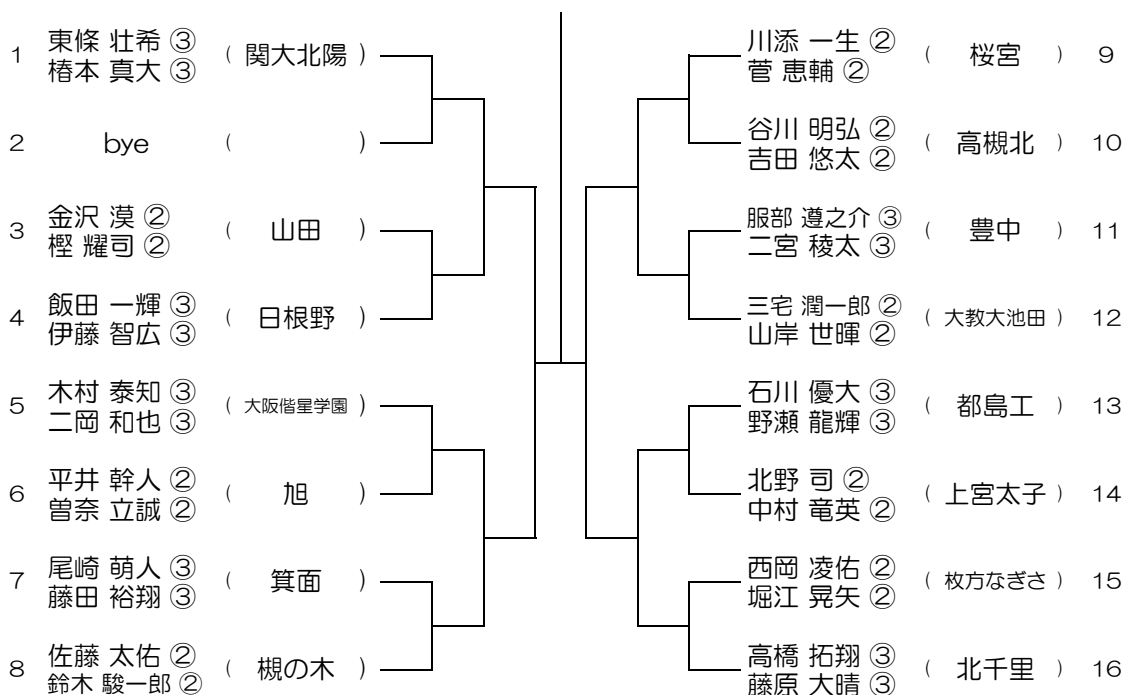

【BD】 No.020 会場：狭山

平成31年度 春季テニス大会 一次予選

【BD】 No.021 会場：狭山

平成31年度 春季テニス大会 一次予選

【BD】 No.022 会場：狭山

平成31年度 春季テニス大会 一次予選

【BD】 No.023 会場： 伯太

平成31年度 春季テニス大会 一次予選

【BD】 No.024 会場： 泉鳥取

平成31年度 春季テニス大会 一次予選

【BD】 No.025

会場： 泉鳥取

平成31年度 春季テニス大会 一次予選

【BD】 No.026

会場： 城東工科

平成31年度 春季テニス大会 一次予選

【BD】 No.027 会場： 城東工科

平成31年度 春季テニス大会 一次予選

【BD】 No.028 会場： 今宮

平成31年度 春季テニス大会 一次予選

【BD】 No.029

会場： 関大北陽（第2グラウンド）

平成31年度 春季テニス大会 一次予選

【BD】 No.030

会場： 関大北陽（第2グラウンド）

平成31年度 春季テニス大会 一次予選

【BD】 No.031

会場：大阪産大附（生駒コート）

平成31年度 春季テニス大会 一次予選

【BD】 No.032

会場：大阪産大附（生駒コート）

平成31年度 春季テニス大会 一次予選