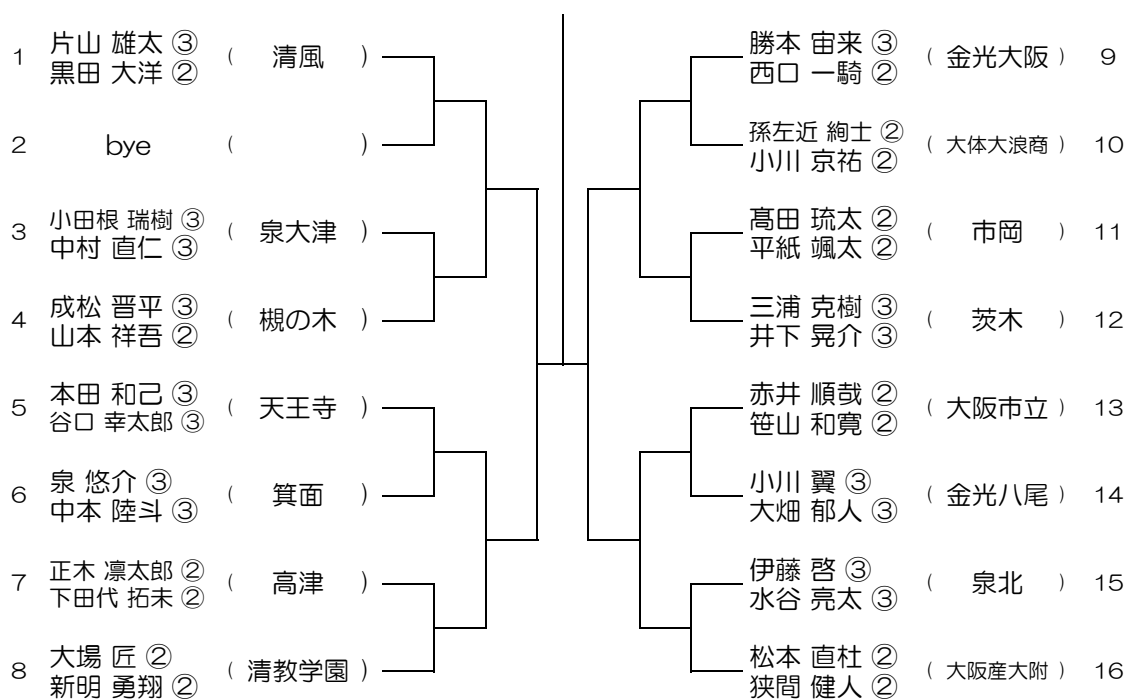

【BD】 No.024 会場： 泉鳥取

平成31年度 春季テニス大会 一次予選

【BD】 No.025

会場： 泉鳥取

平成31年度 春季テニス大会 一次予選

【BD】 No.026

会場： 城東工科

平成31年度 春季テニス大会 一次予選

【BD】 No.027 会場： 城東工科

平成31年度 春季テニス大会 一次予選

【BD】 No.028 会場： 今宮

平成31年度 春季テニス大会 一次予選

【BD】 No.029

会場： 関大北陽（第2グラウンド）

平成31年度 春季テニス大会 一次予選

【BD】 No.030

会場： 関大北陽（第2グラウンド）

平成31年度 春季テニス大会 一次予選

【BD】 No.031

会場：大阪産大附（生駒コート）

平成31年度 春季テニス大会 一次予選

【BD】 No.032

会場：大阪産大附（生駒コート）

平成31年度 春季テニス大会 一次予選

【BD】 No.033 会場：大商学園

平成31年度 春季テニス大会 一次予選

【BD】 No.034 会場：大商学園

平成31年度 春季テニス大会 一次予選

【BD】 No.035 会場：同志社香里

平成31年度 春季テニス大会 一次予選

【BD】 No.036 会場：同志社香里

平成31年度 春季テニス大会 一次予選