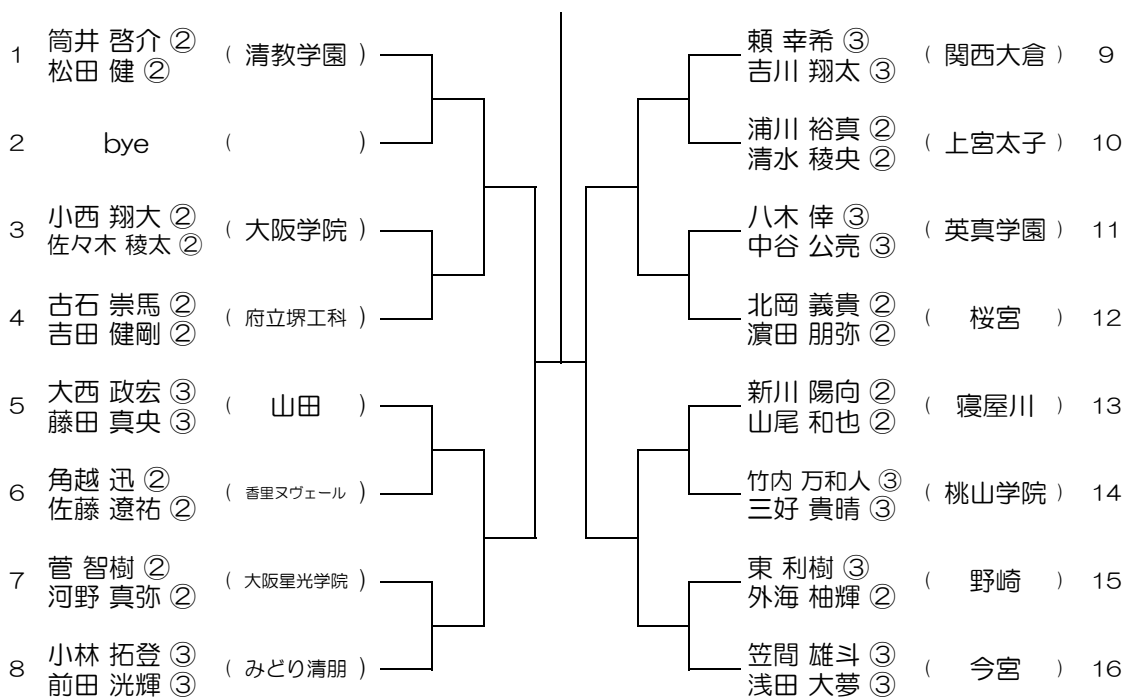

【BD】 No.016 会場：みどり清朋

平成31年度 春季テニス大会 一次予選

【BD】 No.017 会場：みどり清朋

平成31年度 春季テニス大会 一次予選

【BD】 No.018 会場：みどり清朋

平成31年度 春季テニス大会 一次予選

【BD】 No.019 会場：みどり清朋

平成31年度 春季テニス大会 一次予選

【BD】 No.020 会場：狭山

平成31年度 春季テニス大会 一次予選

【BD】 No.021 会場：狭山

平成31年度 春季テニス大会 一次予選

【BD】 No.022 会場：狭山

平成31年度 春季テニス大会 一次予選

【BD】 No.023 会場： 伯太

平成31年度 春季テニス大会 一次予選

【BD】 No.024 会場： 泉鳥取

平成31年度 春季テニス大会 一次予選

【BD】 No.025

会場： 泉鳥取

平成31年度 春季テニス大会 一次予選

【BD】 No.026

会場： 城東工科

平成31年度 春季テニス大会 一次予選

【BD】 No.027 会場： 城東工科

平成31年度 春季テニス大会 一次予選

【BD】 No.028 会場： 今宮

平成31年度 春季テニス大会 一次予選

【BD】 No.029

会場： 関大北陽（第2グラウンド）

平成31年度 春季テニス大会 一次予選

【BD】 No.030