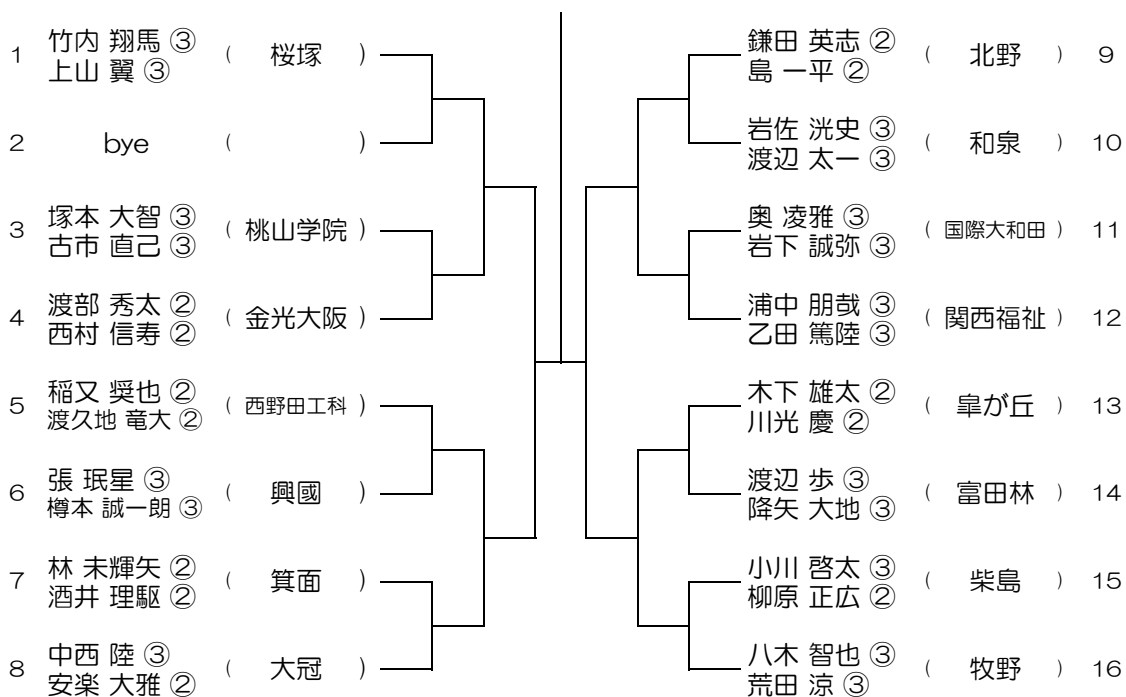

【BD】 No.001 会場：北野

平成31年度 春季テニス大会 一次予選

【BD】 No.002 会場：北野

平成31年度 春季テニス大会 一次予選

【BD】 No.003 会場：北野

平成31年度 春季テニス大会 一次予選

【BD】 No.004 会場：吹田東

平成31年度 春季テニス大会 一次予選

【BD】 No.005

会場： 梶の木

平成31年度 春季テニス大会 一次予選

【BD】 No.006

会場： 梶の木

平成31年度 春季テニス大会 一次予選

【BD】 No.007 会場： 摂津

平成31年度 春季テニス大会 一次予選

【BD】 No.008 会場： 摂津

平成31年度 春季テニス大会 一次予選

【BD】 No.009 会場： 摂津

平成31年度 春季テニス大会 一次予選

【BD】 No.010 会場： 旭

平成31年度 春季テニス大会 一次予選

【BD】 No.011 会場：交野

平成31年度 春季テニス大会 一次予選