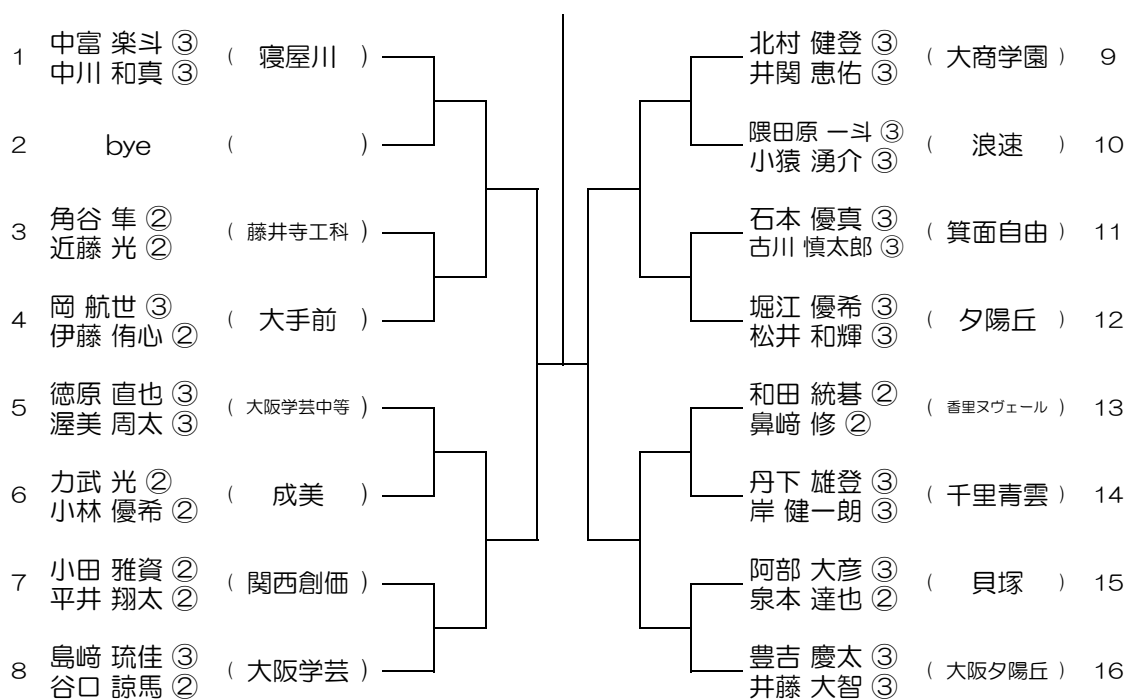

【BD】 No.024 会場： 泉鳥取

平成31年度 春季テニス大会 一次予選

【BD】 No.025

会場： 泉鳥取

平成31年度 春季テニス大会 一次予選

【BD】 No.026

会場： 城東工科

平成31年度 春季テニス大会 一次予選

【BD】 No.027 会場： 城東工科

平成31年度 春季テニス大会 一次予選

【BD】 No.028 会場： 今宮

平成31年度 春季テニス大会 一次予選

【BD】 No.029

会場： 関大北陽（第2グラウンド）

平成31年度 春季テニス大会 一次予選

【BD】 No.030

会場： 関大北陽（第2グラウンド）

平成31年度 春季テニス大会 一次予選

【BD】 No.031

会場：大阪産大附（生駒コート）

平成31年度 春季テニス大会 一次予選

【BD】 No.032

会場：大阪産大附（生駒コート）

平成31年度 春季テニス大会 一次予選

【BD】 No.033 会場：大商学園

平成31年度 春季テニス大会 一次予選

【BD】 No.034 会場：大商学園

平成31年度 春季テニス大会 一次予選

【BD】 No.035 会場：同志社香里

平成31年度 春季テニス大会 一次予選

【BD】 No.036 会場：同志社香里

平成31年度 春季テニス大会 一次予選