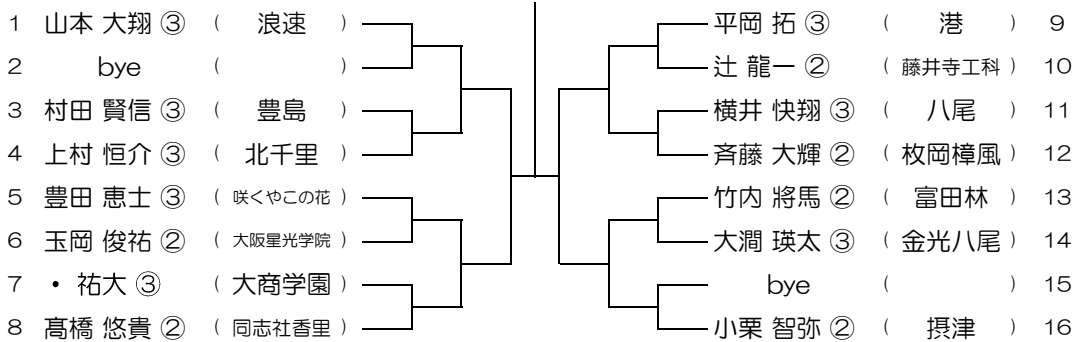

平成31年度 春季テニス大会 一次予選

【BS】 No.012

会場：槻の木

平成31年度 春季テニス大会 一次予選

【BS】 No.013

会場： 槻の木

平成31年度 春季テニス大会 一次予選

【BS】 No.014

会場： 槻の木

平成31年度 春季テニス大会 一次予選

【BS】 No.015

会場： 槻の木

平成31年度 春季テニス大会 一次予選

【BS】 No.016

会場： 摂津

平成31年度 春季テニス大会 一次予選

【BS】 No.017

会場： 摂津

平成31年度 春季テニス大会 一次予選

【BS】 No.018

会場： 摂津

平成31年度 春季テニス大会 一次予選

【BS】 No.019

会場： 摂津