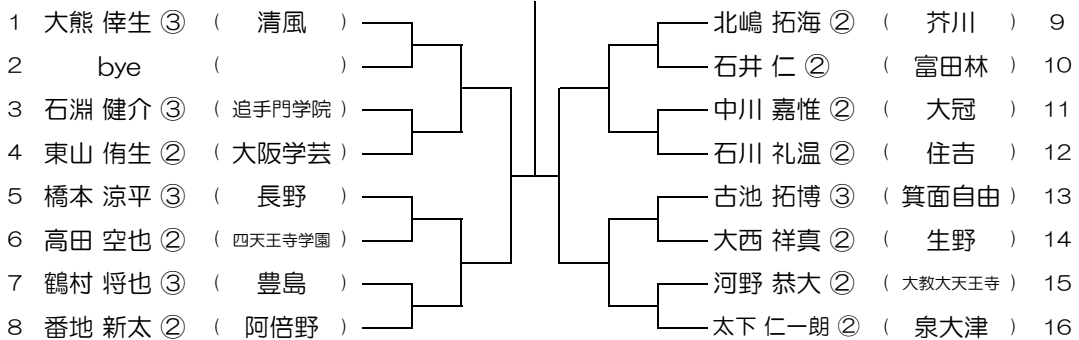

会場： 成美

平成31年度 春季テニス大会 一次予選

【BS】 No.047

会場： 成美

平成31年度 春季テニス大会 一次予選

【BS】 No.048

会場： 成美

平成31年度 春季テニス大会 一次予選

【BS】 No.049

会場： 成美

平成31年度 春季テニス大会 一次予選

【BS】 No.050

会場： 泉大津

平成31年度 春季テニス大会 一次予選

【BS】 No.051

会場： 泉大津

平成31年度 春季テニス大会 一次予選

【BS】 No.052

会場： 伯太

平成31年度 春季テニス大会 一次予選

【BS】 No.053

会場： 伯太

平成31年度 春季テニス大会 一次予選

【BS】 No.054