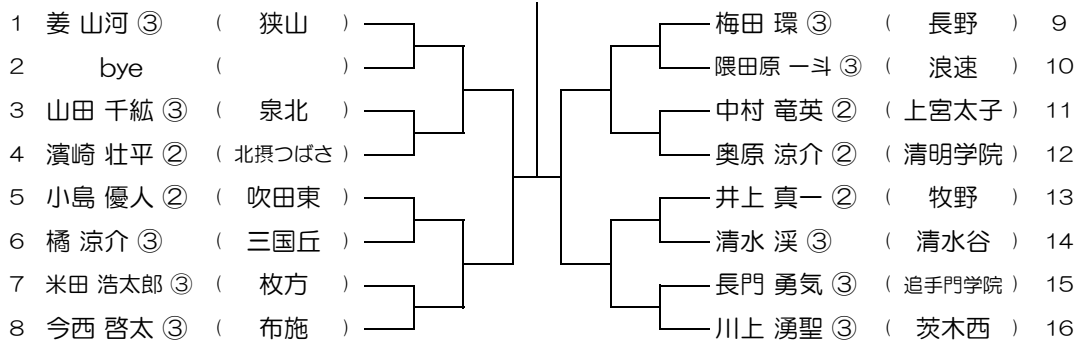

会場：布施

平成31年度 春季テニス大会 一次予選

【BS】 No.031

会場：布施

平成31年度 春季テニス大会 一次予選

【BS】 No.032

会場：布施

平成31年度 春季テニス大会 一次予選

【BS】 No.033

会場： 山本

平成31年度 春季テニス大会 一次予選

【BS】 No.034

会場： 山本

平成31年度 春季テニス大会 一次予選

【BS】 No.035

会場： 山本

平成31年度 春季テニス大会 一次予選

【BS】 No.036

会場： 狭山

平成31年度 春季テニス大会 一次予選

【BS】 No.037

会場： 狭山

平成31年度 春季テニス大会 一次予選

【BS】 No.038

会場： 狭山

平成31年度 春季テニス大会 一次予選

【BS】 No.039

会場： 狭山

平成31年度 春季テニス大会 一次予選

【BS】 No.040

会場： 狭山

平成31年度 春季テニス大会 一次予選