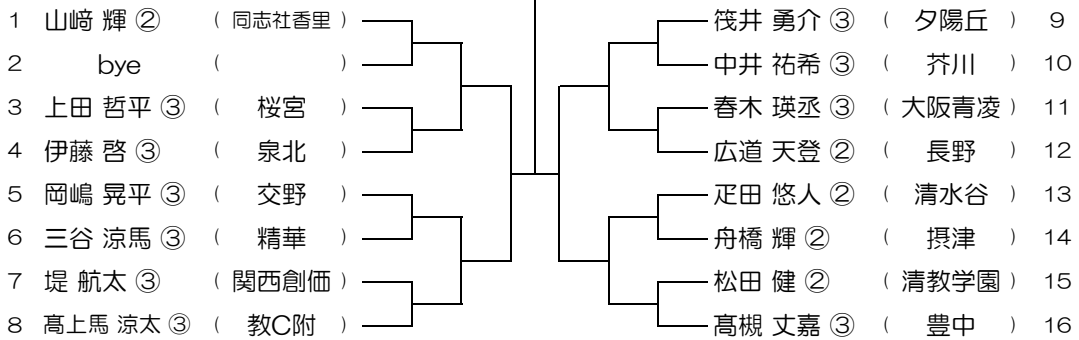

会場：大阪学院

平成31年度 春季テニス大会 一次予選

【BS】 No.086

会場：大阪学院

平成31年度 春季テニス大会 一次予選

【BS】 No.087

会場：同志社香里

平成31年度 春季テニス大会 一次予選

【BS】 No.088

会場：同志社香里

平成31年度 春季テニス大会 一次予選

【BS】 No.089

会場： 同志社香里

平成31年度 春季テニス大会 一次予選

【BS】 No.090

会場： 同志社香里

平成31年度 春季テニス大会 一次予選

【BS】 No.091

会場： 同志社香里

平成31年度 春季テニス大会 一次予選

【BS】 No.092

会場： 羽衣学園

平成31年度 春季テニス大会 一次予選

【BS】 No.093