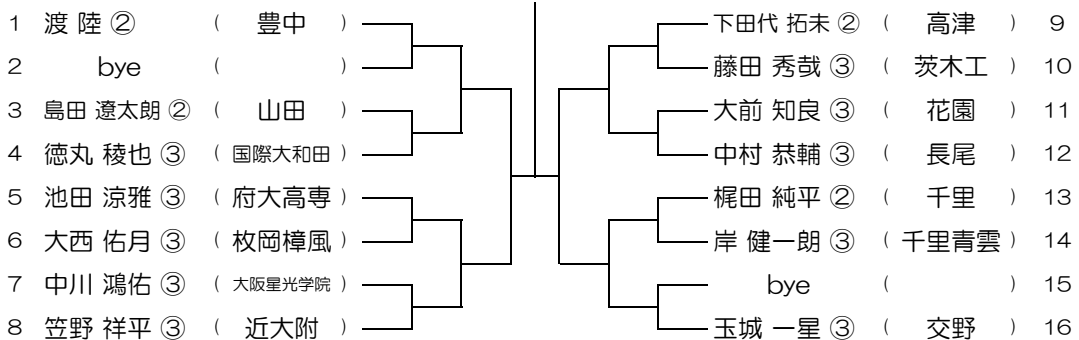

平成31年度 春季テニス大会 一次予選

【BS】 No.020

会場： 摂津

平成31年度 春季テニス大会 一次予選

【BS】 No.021

会場： 摂津

平成31年度 春季テニス大会 一次予選

【BS】 No.022

会場： 旭

平成31年度 春季テニス大会 一次予選

【BS】 No.023

会場： 交野

平成31年度 春季テニス大会 一次予選

【BS】 No.024

会場： 交野

平成31年度 春季テニス大会 一次予選

【BS】 No.025

会場：布施

平成31年度 春季テニス大会 一次予選

【BS】 No.026

会場：布施

平成31年度 春季テニス大会 一次予選

【BS】 No.027

会場：布施