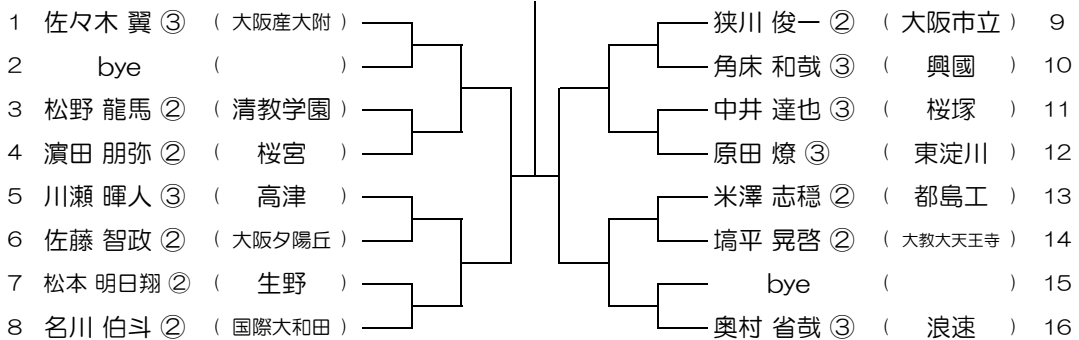

平成31年度 春季テニス大会 一次予選

【BS】 No.068

会場： 城東工科

平成31年度 春季テニス大会 一次予選

【BS】 No.069

会場： 今宮

平成31年度 春季テニス大会 一次予選

【BS】 No.070

会場： 今宮

平成31年度 春季テニス大会 一次予選

【BS】 No.071

会場： 関大北陽 (第2グラウンド)

平成31年度 春季テニス大会 一次予選

【BS】 No.072

会場： 関大北陽 (第2グラウンド)

平成31年度 春季テニス大会 一次予選

【BS】 No.073 会場： 関大北陽（第2グラウンド） 平成31年度 春季テニス大会 一次予選

【BS】 No.074 会場： 関大北陽（第2グラウンド） 平成31年度 春季テニス大会 一次予選

【BS】 No.075 会場： 大阪産大附（生駒コート） 平成31年度 春季テニス大会 一次予選

【BS】 No.076 会場： 大阪産大附（生駒コート） 平成31年度 春季テニス大会 一次予選

【BS】 No.077 会場：大阪産大附（生駒コート） 平成31年度 春季テニス大会 一次予選