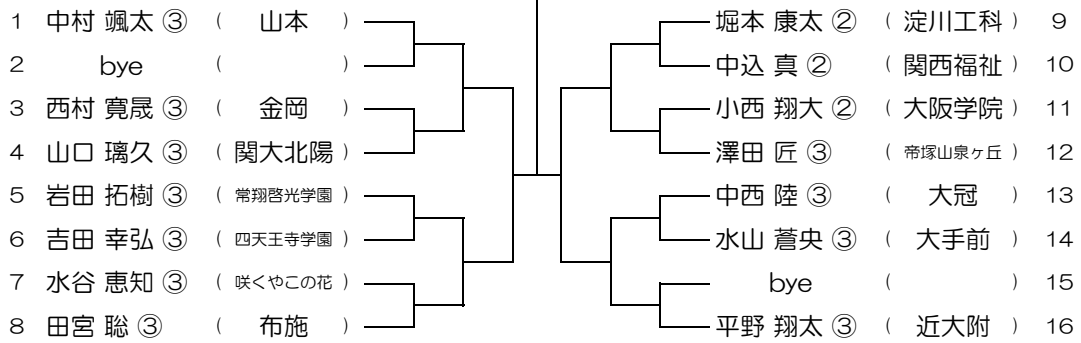

【BS】 No.025

会場：布施

平成31年度 春季テニス大会 一次予選

【BS】 No.026

会場：布施

平成31年度 春季テニス大会 一次予選

【BS】 No.027

会場：布施

平成31年度 春季テニス大会 一次予選

【BS】 No.028

会場：布施

平成31年度 春季テニス大会 一次予選

【BS】 No.029

会場：布施

平成31年度 春季テニス大会 一次予選

【BS】 No.030

会場：布施

平成31年度 春季テニス大会 一次予選

【BS】 No.031

会場：布施

平成31年度 春季テニス大会 一次予選

【BS】 No.032

会場：布施

平成31年度 春季テニス大会 一次予選

【BS】 No.033

会場： 山本

平成31年度 春季テニス大会 一次予選

【BS】 No.034

会場： 山本

平成31年度 春季テニス大会 一次予選

【BS】 No.035

会場： 山本