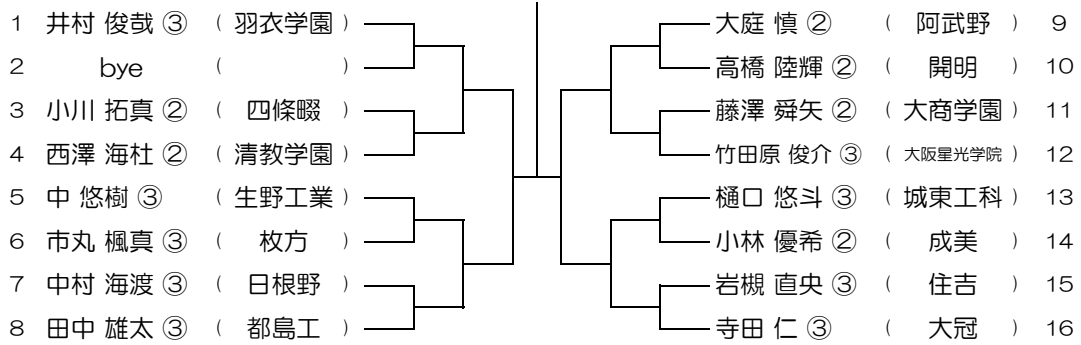

会場：大阪学院

平成31年度 春季テニス大会 一次予選

【BS】 No.086

会場：大阪学院

平成31年度 春季テニス大会 一次予選

【BS】 No.087

会場：同志社香里

平成31年度 春季テニス大会 一次予選

【BS】 No.088

会場：同志社香里

平成31年度 春季テニス大会 一次予選

【BS】 No.089

会場： 同志社香里

平成31年度 春季テニス大会 一次予選

【BS】 No.090

会場： 同志社香里

平成31年度 春季テニス大会 一次予選

【BS】 No.091

会場： 同志社香里

平成31年度 春季テニス大会 一次予選

【BS】 No.092

会場： 羽衣学園

平成31年度 春季テニス大会 一次予選

【BS】 No.093

会場：羽衣学園

平成31年度 春季テニス大会 一次予選

【BS】 No.094

会場：羽衣学園

平成31年度 春季テニス大会 一次予選

【BS】 No.095

会場：羽衣学園

平成31年度 春季テニス大会 一次予選