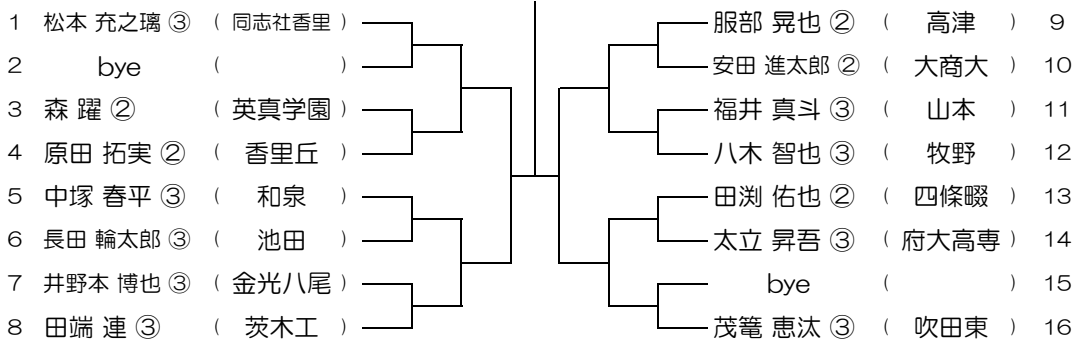

会場：北野

平成31年度 春季テニス大会 一次予選

【BS】 No.007

会場：北野

平成31年度 春季テニス大会 一次予選

【BS】 No.008

会場：箕面

平成31年度 春季テニス大会 一次予選

【BS】 No.009

会場：箕面

平成31年度 春季テニス大会 一次予選

【BS】 No.010

会場：吹田東

平成31年度 春季テニス大会 一次予選

【BS】 No.011

会場：吹田東

平成31年度 春季テニス大会 一次予選

【BS】 No.012

会場：槻の木

平成31年度 春季テニス大会 一次予選

【BS】 No.013

会場： 槻の木

平成31年度 春季テニス大会 一次予選

【BS】 No.014