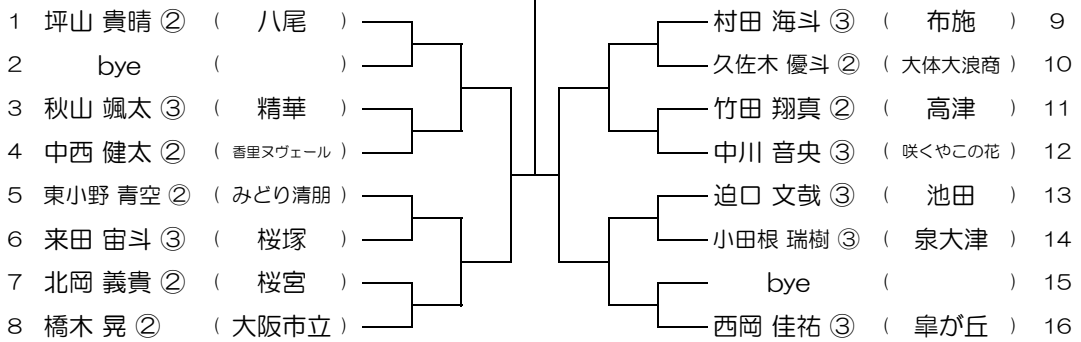

会場： 旭

平成31年度 春季テニス大会 一次予選

【BS】 No.023

会場： 交野

平成31年度 春季テニス大会 一次予選

【BS】 No.024

会場： 交野

平成31年度 春季テニス大会 一次予選

【BS】 No.025

会場：布施

平成31年度 春季テニス大会 一次予選

【BS】 No.026

会場：布施

平成31年度 春季テニス大会 一次予選

【BS】 No.027

会場：布施

平成31年度 春季テニス大会 一次予選

【BS】 No.028

会場：布施

平成31年度 春季テニス大会 一次予選

【BS】 No.029

会場：布施

平成31年度 春季テニス大会 一次予選

【BS】 No.030

会場：布施

平成31年度 春季テニス大会 一次予選

【BS】 No.031

会場：布施

平成31年度 春季テニス大会 一次予選

【BS】 No.032

会場：布施

平成31年度 春季テニス大会 一次予選