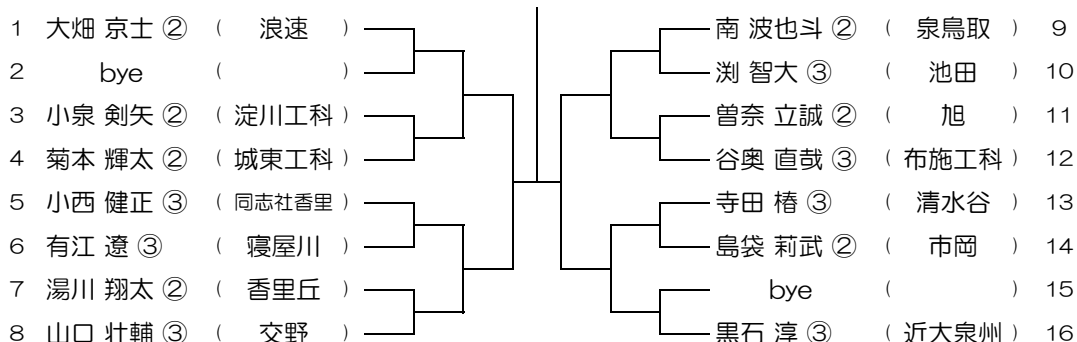

【BS】 No.057

会場： りんくう翔南

平成31年度 春季テニス大会 一次予選

【BS】 No.058

会場： 泉鳥取

平成31年度 春季テニス大会 一次予選

【BS】 No.059

会場： 泉鳥取

平成31年度 春季テニス大会 一次予選

【BS】 No.060

会場： 泉鳥取

平成31年度 春季テニス大会 一次予選

【BS】 No.061

会場： 泉鳥取

平成31年度 春季テニス大会 一次予選

【BS】 No.062

会場： 泉鳥取

平成31年度 春季テニス大会 一次予選

【BS】 No.063

会場： 茨木工

平成31年度 春季テニス大会 一次予選

【BS】 No.064

会場： 茨木工

平成31年度 春季テニス大会 一次予選