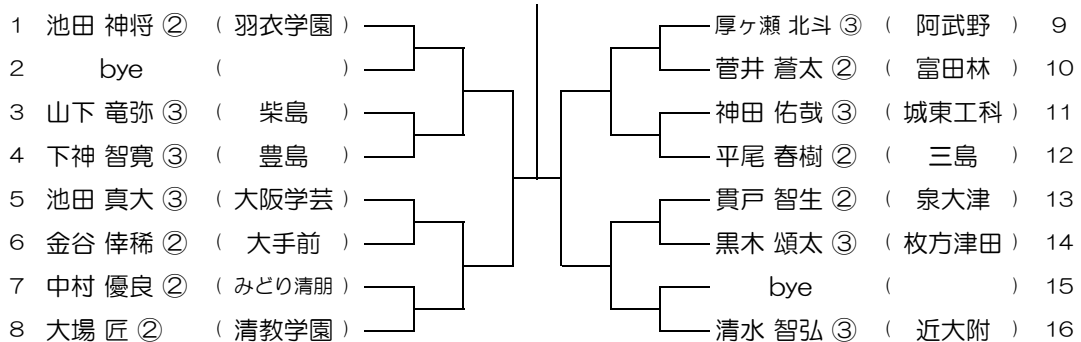

平成31年度 春季テニス大会 一次予選

【BS】 No.091

会場： 同志社香里

平成31年度 春季テニス大会 一次予選

【BS】 No.092

会場： 羽衣学園

平成31年度 春季テニス大会 一次予選

【BS】 No.093

会場：羽衣学園

平成31年度 春季テニス大会 一次予選

【BS】 No.094

会場：羽衣学園

平成31年度 春季テニス大会 一次予選

【BS】 No.095

会場：羽衣学園

平成31年度 春季テニス大会 一次予選

【BS】 No.096

会場：羽衣学園

平成31年度 春季テニス大会 一次予選

【BS】 No.097

会場：羽衣学園

平成31年度 春季テニス大会 一次予選

【BS】 No.098

会場：羽衣学園