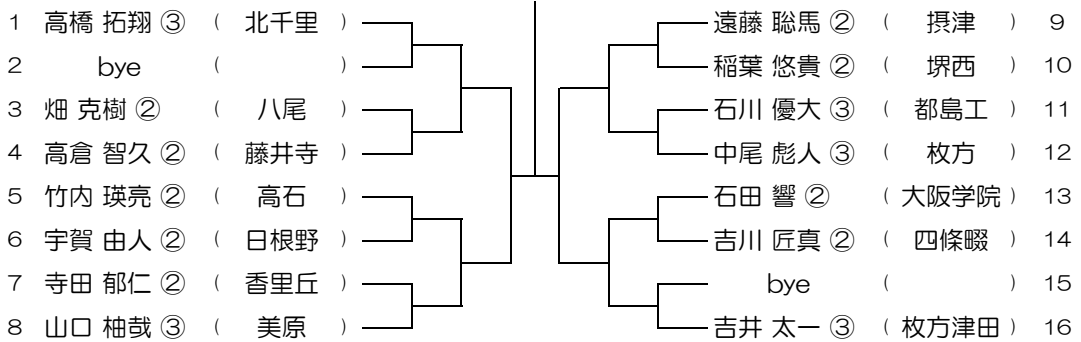

会場： 槻の木

平成31年度 春季テニス大会 一次予選

【BS】 No.015

会場： 槻の木

平成31年度 春季テニス大会 一次予選

【BS】 No.016

会場： 摂津

平成31年度 春季テニス大会 一次予選

【BS】 No.017

会場： 摂津

平成31年度 春季テニス大会 一次予選

【BS】 No.018

会場： 摂津

平成31年度 春季テニス大会 一次予選

【BS】 No.019

会場： 摂津

平成31年度 春季テニス大会 一次予選

【BS】 No.020

会場： 摂津

平成31年度 春季テニス大会 一次予選

【BS】 No.021

会場： 摂津

平成31年度 春季テニス大会 一次予選

【BS】 No.022