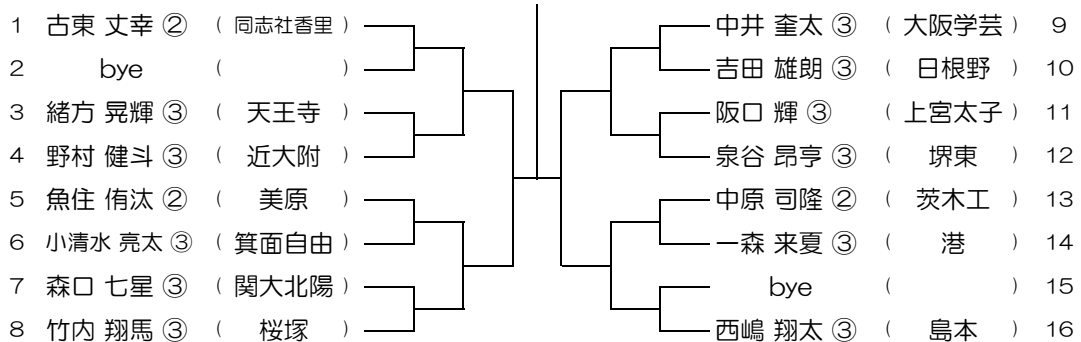

【BS】 No.078 会場：大阪産大附（生駒コート） 平成31年度 春季テニス大会 一次予選

【BS】 No.079 会場：大阪産大附（生駒コート） 平成31年度 春季テニス大会 一次予選

【BS】 No.080 会場：大阪産大附（生駒コート） 平成31年度 春季テニス大会 一次予選

【BS】 No.081

会場： 大商学園

平成31年度 春季テニス大会 一次予選

【BS】 No.082

会場： 大商学園

平成31年度 春季テニス大会 一次予選

【BS】 No.083

会場： 大阪学院

平成31年度 春季テニス大会 一次予選

【BS】 No.084

会場： 大阪学院

平成31年度 春季テニス大会 一次予選

【BS】 No.085

会場：大阪学院

平成31年度 春季テニス大会 一次予選

【BS】 No.086

会場：大阪学院

平成31年度 春季テニス大会 一次予選

【BS】 No.087

会場：同志社香里

平成31年度 春季テニス大会 一次予選

【BS】 No.088

会場：同志社香里

平成31年度 春季テニス大会 一次予選

【BS】 No.089

会場： 同志社香里

平成31年度 春季テニス大会 一次予選

【BS】 No.090

会場： 同志社香里