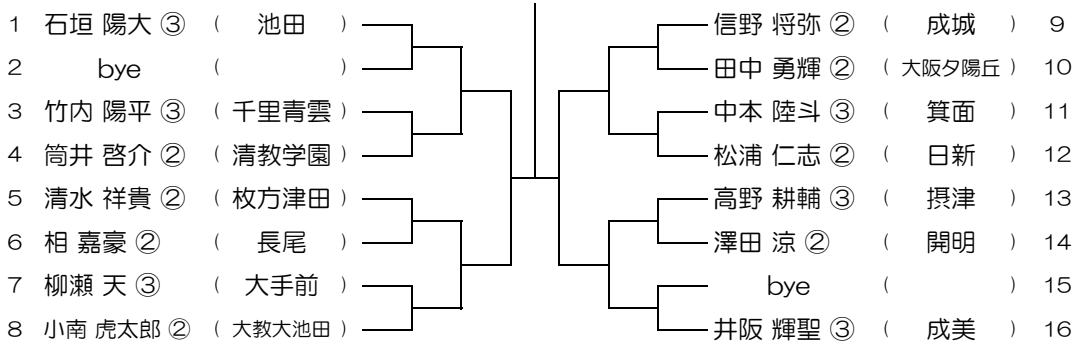

【BS】 No.041

会場： 狭山

平成31年度 春季テニス大会 一次予選

【BS】 No.042

会場： 三国丘

平成31年度 春季テニス大会 一次予選

【BS】 No.043

会場： 三国丘

平成31年度 春季テニス大会 一次予選

【BS】 No.044

会場： 三国丘

平成31年度 春季テニス大会 一次予選

【BS】 No.045

会場： 三国丘

平成31年度 春季テニス大会 一次予選

【BS】 No.046

会場： 成美

平成31年度 春季テニス大会 一次予選

【BS】 No.047

会場： 成美

平成31年度 春季テニス大会 一次予選

【BS】 No.048

会場： 成美

平成31年度 春季テニス大会 一次予選