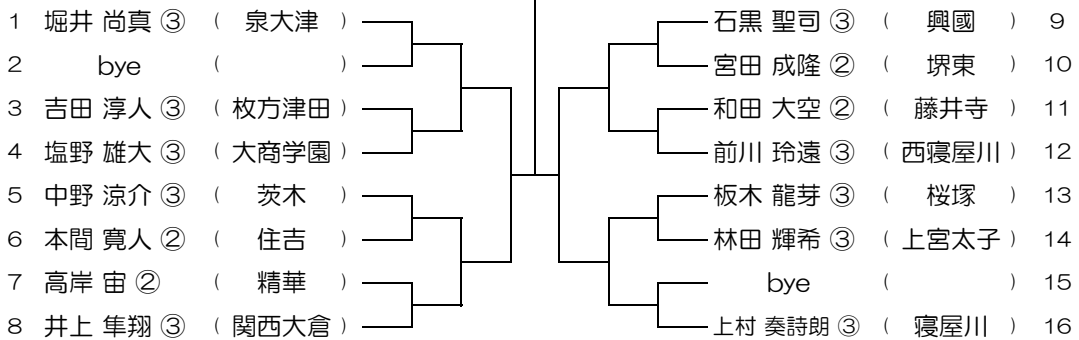

会場： 成美

平成31年度 春季テニス大会 一次予選

【BS】 No.047

会場： 成美

平成31年度 春季テニス大会 一次予選

【BS】 No.048

会場： 成美

平成31年度 春季テニス大会 一次予選

【BS】 No.049

会場： 成美

平成31年度 春季テニス大会 一次予選

【BS】 No.050

会場： 泉大津

平成31年度 春季テニス大会 一次予選

【BS】 No.051

会場： 泉大津

平成31年度 春季テニス大会 一次予選

【BS】 No.052

会場： 伯太

平成31年度 春季テニス大会 一次予選

【BS】 No.053

会場： 伯太

平成31年度 春季テニス大会 一次予選

【BS】 No.054