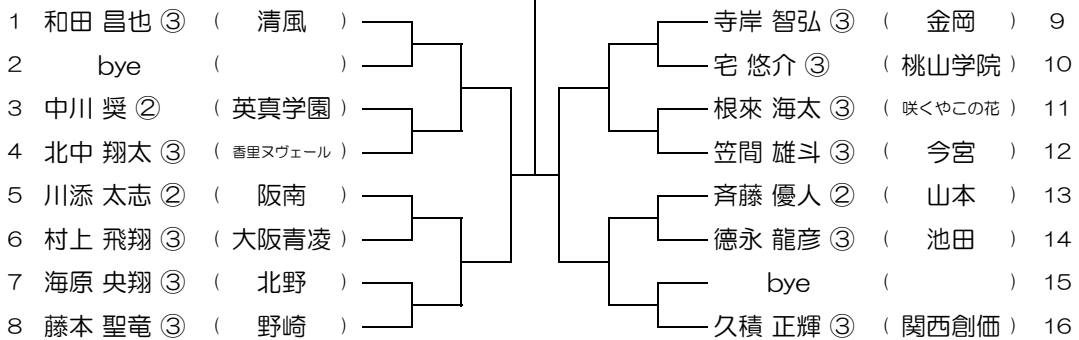

会場： 泉鳥取

平成31年度 春季テニス大会 一次予選

【BS】 No.063

会場： 茨木工

平成31年度 春季テニス大会 一次予選

【BS】 No.064

会場： 茨木工

平成31年度 春季テニス大会 一次予選

【BS】 No.065

会場： 城東工科

平成31年度 春季テニス大会 一次予選

【BS】 No.066

会場： 城東工科

平成31年度 春季テニス大会 一次予選

【BS】 No.067

会場： 城東工科

平成31年度 春季テニス大会 一次予選

【BS】 No.068

会場： 城東工科

平成31年度 春季テニス大会 一次予選

【BS】 No.069

会場： 今宮

平成31年度 春季テニス大会 一次予選

【BS】 No.070

会場： 今宮

平成31年度 春季テニス大会 一次予選

【BS】 No.071

会場： 関大北陽 (第2グラウンド)

平成31年度 春季テニス大会 一次予選

【BS】 No.072

会場： 関大北陽 (第2グラウンド)

平成31年度 春季テニス大会 一次予選