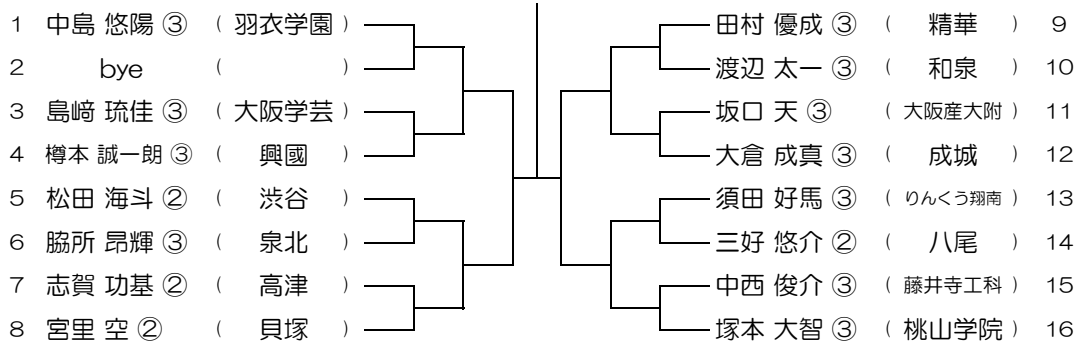

平成31年度 春季テニス大会 一次予選

【BS】 No.091

会場： 同志社香里

平成31年度 春季テニス大会 一次予選

【BS】 No.092

会場： 羽衣学園

平成31年度 春季テニス大会 一次予選

【BS】 No.093

会場：羽衣学園

平成31年度 春季テニス大会 一次予選

【BS】 No.094

会場：羽衣学園

平成31年度 春季テニス大会 一次予選

【BS】 No.095

会場：羽衣学園

平成31年度 春季テニス大会 一次予選

【BS】 No.096

会場：羽衣学園

平成31年度 春季テニス大会 一次予選

【BS】 No.097

会場：羽衣学園

平成31年度 春季テニス大会 一次予選

【BS】 No.098

会場：羽衣学園