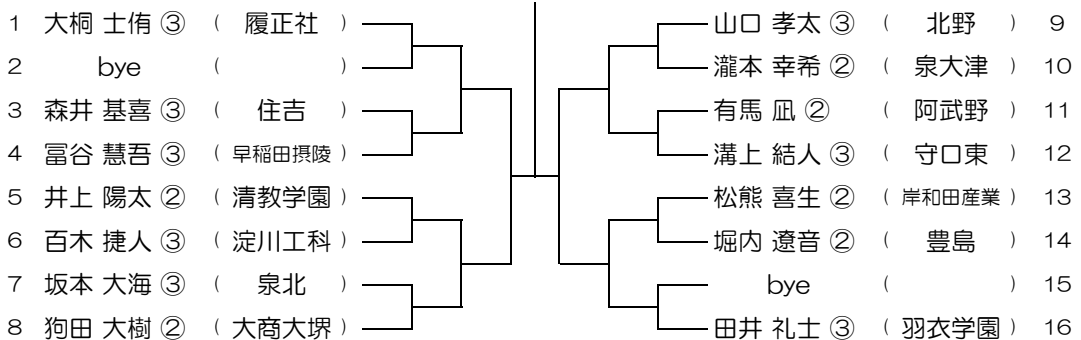

【BS】 No.096

会場：羽衣学園

平成31年度 春季テニス大会 一次予選

【BS】 No.097

会場：羽衣学園

平成31年度 春季テニス大会 一次予選

【BS】 No.098

会場：羽衣学園

平成31年度 春季テニス大会 一次予選

【BS】 No.099

会場：羽衣学園

平成31年度 春季テニス大会 一次予選

【BS】 No.100

会場：羽衣学園

平成31年度 春季テニス大会 一次予選

【BS】 No.101

会場：蜻蛉池公園

平成31年度 春季テニス大会 一次予選

【BS】 No.102

会場：蜻蛉池公園

平成31年度 春季テニス大会 一次予選

【BS】 No.103

会場：蜻蛉池公園

平成31年度 春季テニス大会 一次予選