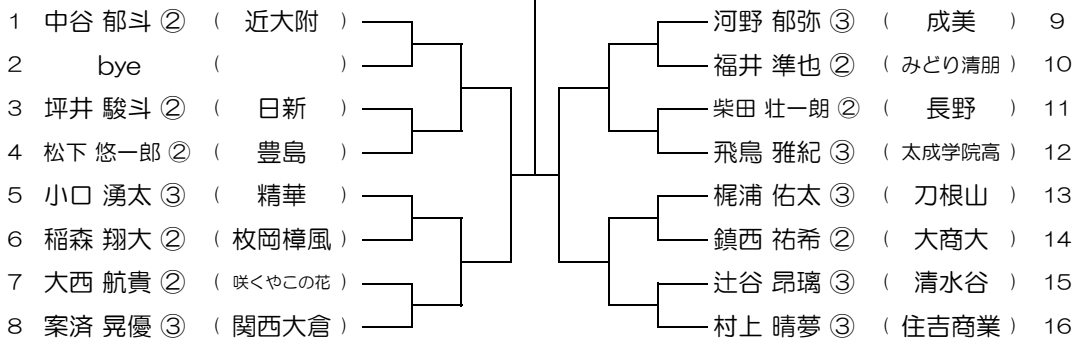

平成31年度 春季テニス大会 一次予選

【BS】 No.044

会場： 三国丘

平成31年度 春季テニス大会 一次予選

【BS】 No.045

会場： 三国丘

平成31年度 春季テニス大会 一次予選

【BS】 No.046

会場： 成美

平成31年度 春季テニス大会 一次予選

【BS】 No.047

会場： 成美

平成31年度 春季テニス大会 一次予選

【BS】 No.048

会場： 成美

平成31年度 春季テニス大会 一次予選

【BS】 No.049

会場： 成美

平成31年度 春季テニス大会 一次予選

【BS】 No.050

会場： 泉大津

平成31年度 春季テニス大会 一次予選

【BS】 No.051

会場： 泉大津