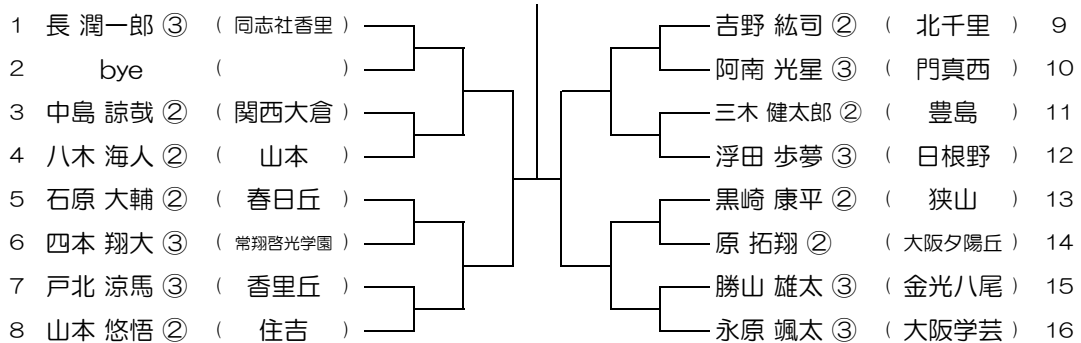

【BS】 No.078 会場：大阪産大附（生駒コート） 平成31年度 春季テニス大会 一次予選

【BS】 No.079 会場：大阪産大附（生駒コート） 平成31年度 春季テニス大会 一次予選

【BS】 No.080 会場：大阪産大附（生駒コート） 平成31年度 春季テニス大会 一次予選

【BS】 No.081

会場： 大商学園

平成31年度 春季テニス大会 一次予選

【BS】 No.082

会場： 大商学園

平成31年度 春季テニス大会 一次予選

【BS】 No.083

会場： 大阪学院

平成31年度 春季テニス大会 一次予選

【BS】 No.084

会場： 大阪学院

平成31年度 春季テニス大会 一次予選

【BS】 No.085

会場：大阪学院

平成31年度 春季テニス大会 一次予選

【BS】 No.086

会場：大阪学院

平成31年度 春季テニス大会 一次予選

【BS】 No.087

会場：同志社香里

平成31年度 春季テニス大会 一次予選

【BS】 No.088

会場：同志社香里

平成31年度 春季テニス大会 一次予選

【BS】 No.089

会場： 同志社香里

平成31年度 春季テニス大会 一次予選

【BS】 No.090

会場： 同志社香里