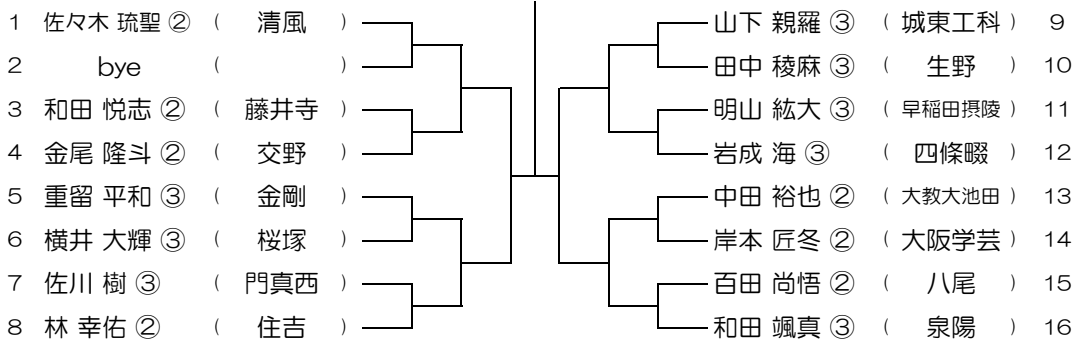

平成31年度 春季テニス大会 一次予選

【BS】 No.060

会場： 泉鳥取

平成31年度 春季テニス大会 一次予選

【BS】 No.061

会場： 泉鳥取

平成31年度 春季テニス大会 一次予選

【BS】 No.062

会場： 泉鳥取

平成31年度 春季テニス大会 一次予選

【BS】 No.063

会場： 茨木工

平成31年度 春季テニス大会 一次予選

【BS】 No.064

会場： 茨木工

平成31年度 春季テニス大会 一次予選

【BS】 No.065

会場： 城東工科

平成31年度 春季テニス大会 一次予選

【BS】 No.066

会場： 城東工科

平成31年度 春季テニス大会 一次予選

【BS】 No.067

会場： 城東工科

平成31年度 春季テニス大会 一次予選

【BS】 No.068

会場： 城東工科

平成31年度 春季テニス大会 一次予選

【BS】 No.069

会場： 今宮

平成31年度 春季テニス大会 一次予選

【BS】 No.070