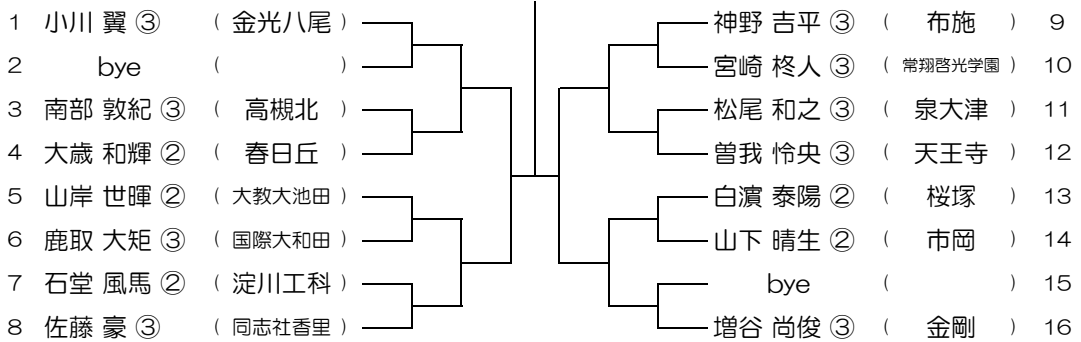

平成31年度 春季テニス大会 一次予選

【BS】 No.028

会場：布施

平成31年度 春季テニス大会 一次予選

【BS】 No.029

会場：布施

平成31年度 春季テニス大会 一次予選

【BS】 No.030

会場：布施

平成31年度 春季テニス大会 一次予選

【BS】 No.031

会場：布施

平成31年度 春季テニス大会 一次予選

【BS】 No.032

会場：布施

平成31年度 春季テニス大会 一次予選

【BS】 No.033

会場： 山本

平成31年度 春季テニス大会 一次予選

【BS】 No.034

会場： 山本

平成31年度 春季テニス大会 一次予選

【BS】 No.035

会場： 山本