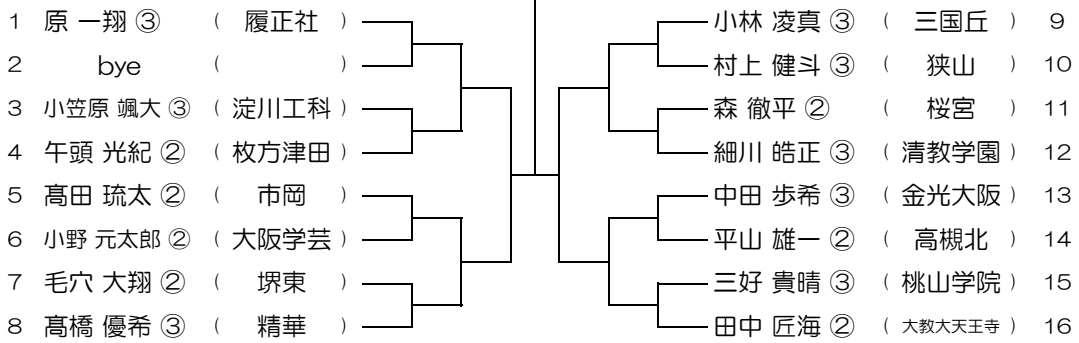

【BS】 No.001

会場： 大教大天王寺

平成31年度 春季テニス大会 一次予選

【BS】 No.002

会場： 大教大天王寺

平成31年度 春季テニス大会 一次予選

【BS】 No.003

会場： 大教大天王寺

平成31年度 春季テニス大会 一次予選

【BS】 No.004

会場： 大教大天王寺

平成31年度 春季テニス大会 一次予選

【BS】 No.005

会場：北野

平成31年度 春季テニス大会 一次予選

【BS】 No.006

会場：北野

平成31年度 春季テニス大会 一次予選

【BS】 No.007

会場：北野

平成31年度 春季テニス大会 一次予選

【BS】 No.008

会場：箕面

平成31年度 春季テニス大会 一次予選