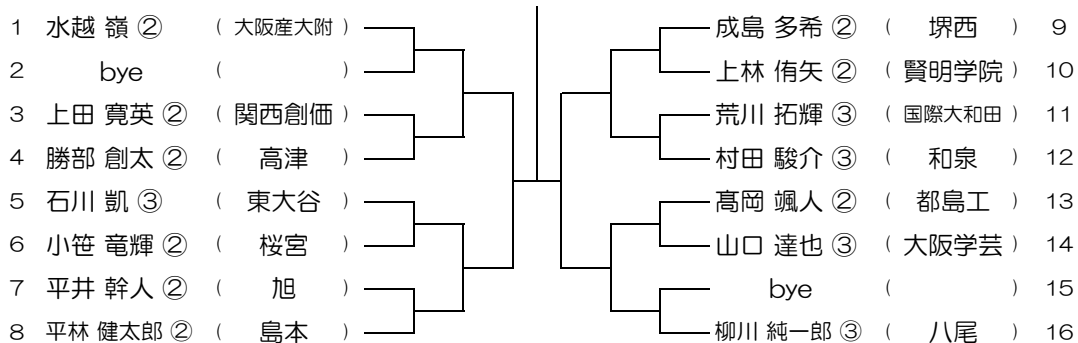

会場： 今宮

平成31年度 春季テニス大会 一次予選

【BS】 No.071

会場： 関大北陽 (第2グラウンド)

平成31年度 春季テニス大会 一次予選

【BS】 No.072

会場： 関大北陽 (第2グラウンド)

平成31年度 春季テニス大会 一次予選

【BS】 No.073 会場： 関大北陽（第2グラウンド） 平成31年度 春季テニス大会 一次予選

【BS】 No.074 会場： 関大北陽（第2グラウンド） 平成31年度 春季テニス大会 一次予選

【BS】 No.075 会場： 大阪産大附（生駒コート） 平成31年度 春季テニス大会 一次予選

【BS】 No.076 会場： 大阪産大附（生駒コート） 平成31年度 春季テニス大会 一次予選

【BS】 No.077 会場：大阪産大附（生駒コート） 平成31年度 春季テニス大会 一次予選

【BS】 No.078 会場：大阪産大附（生駒コート） 平成31年度 春季テニス大会 一次予選

【BS】 No.079 会場：大阪産大附（生駒コート） 平成31年度 春季テニス大会 一次予選

【BS】 No.080 会場：大阪産大附（生駒コート） 平成31年度 春季テニス大会 一次予選

【BS】 No.081

会場： 大商学園

平成31年度 春季テニス大会 一次予選

【BS】 No.082

会場： 大商学園