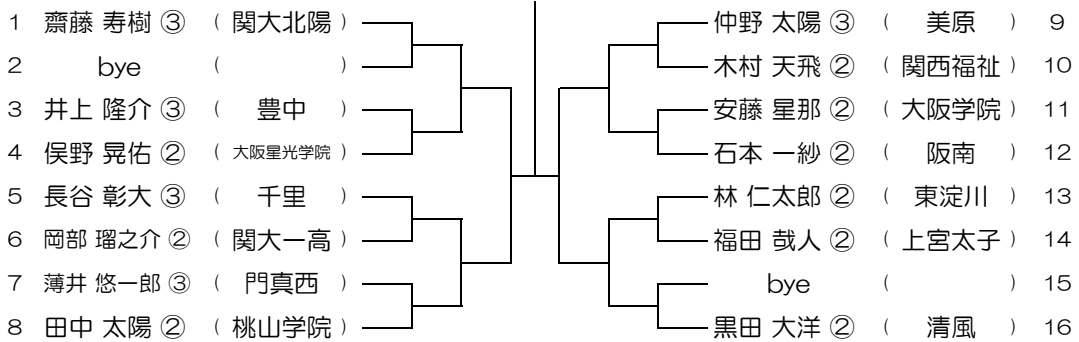

平成31年度 春季テニス大会 一次予選

【BS】 No.068

会場： 城東工科

平成31年度 春季テニス大会 一次予選

【BS】 No.069

会場： 今宮

平成31年度 春季テニス大会 一次予選

【BS】 No.070

会場： 今宮

平成31年度 春季テニス大会 一次予選

【BS】 No.071

会場： 関大北陽 (第2グラウンド)

平成31年度 春季テニス大会 一次予選

【BS】 No.072

会場： 関大北陽 (第2グラウンド)

平成31年度 春季テニス大会 一次予選

【BS】 No.073 会場： 関大北陽（第2グラウンド） 平成31年度 春季テニス大会 一次予選

【BS】 No.074 会場： 関大北陽（第2グラウンド） 平成31年度 春季テニス大会 一次予選

【BS】 No.075 会場： 大阪産大附（生駒コート） 平成31年度 春季テニス大会 一次予選

【BS】 No.076 会場： 大阪産大附（生駒コート） 平成31年度 春季テニス大会 一次予選

【BS】 No.077 会場：大阪産大附（生駒コート） 平成31年度 春季テニス大会 一次予選