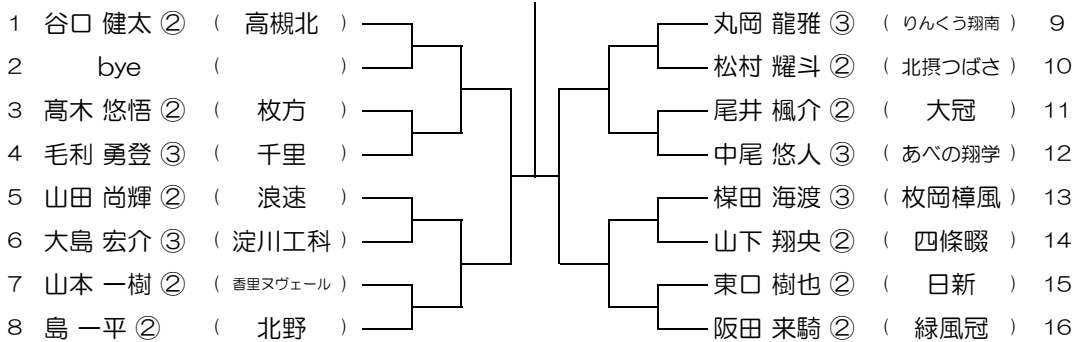

【BS】 No.049

会場： 成美

平成31年度 春季テニス大会 一次予選

【BS】 No.050

会場： 泉大津

平成31年度 春季テニス大会 一次予選

【BS】 No.051

会場： 泉大津

平成31年度 春季テニス大会 一次予選

【BS】 No.052

会場： 伯太

平成31年度 春季テニス大会 一次予選

【BS】 No.053

会場： 伯太

平成31年度 春季テニス大会 一次予選

【BS】 No.054

会場： りんくう翔南

平成31年度 春季テニス大会 一次予選

【BS】 No.055

会場： りんくう翔南

平成31年度 春季テニス大会 一次予選

【BS】 No.056

会場： りんくう翔南

平成31年度 春季テニス大会 一次予選

【BS】 No.057

会場： りんくう翔南

平成31年度 春季テニス大会 一次予選

【BS】 No.058

会場： 泉鳥取

平成31年度 春季テニス大会 一次予選

【BS】 No.059

会場： 泉鳥取