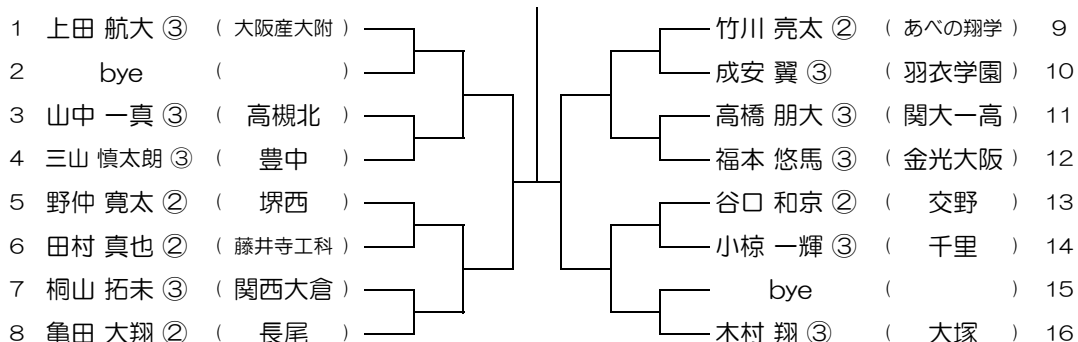

会場： 今宮

平成31年度 春季テニス大会 一次予選

【BS】 No.071

会場： 関大北陽 (第2グラウンド)

平成31年度 春季テニス大会 一次予選

【BS】 No.072

会場： 関大北陽 (第2グラウンド)

平成31年度 春季テニス大会 一次予選

【BS】 No.073 会場： 関大北陽（第2グラウンド） 平成31年度 春季テニス大会 一次予選

【BS】 No.074 会場： 関大北陽（第2グラウンド） 平成31年度 春季テニス大会 一次予選

【BS】 No.075 会場： 大阪産大附（生駒コート） 平成31年度 春季テニス大会 一次予選

【BS】 No.076 会場： 大阪産大附（生駒コート） 平成31年度 春季テニス大会 一次予選

【BS】 No.077 会場：大阪産大附（生駒コート） 平成31年度 春季テニス大会 一次予選

【BS】 No.078 会場：大阪産大附（生駒コート） 平成31年度 春季テニス大会 一次予選

【BS】 No.079 会場：大阪産大附（生駒コート） 平成31年度 春季テニス大会 一次予選

【BS】 No.080 会場：大阪産大附（生駒コート） 平成31年度 春季テニス大会 一次予選

【BS】 No.081

会場： 大商学園

平成31年度 春季テニス大会 一次予選

【BS】 No.082

会場： 大商学園