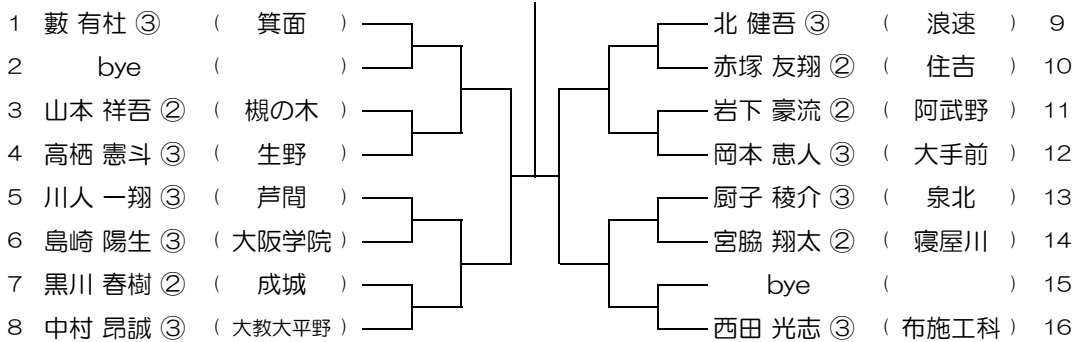

平成31年度 春季テニス大会 一次予選

【BS】 No.004

会場： 大教大天王寺

平成31年度 春季テニス大会 一次予選

【BS】 No.005

会場：北野

平成31年度 春季テニス大会 一次予選

【BS】 No.006

会場：北野

平成31年度 春季テニス大会 一次予選

【BS】 No.007

会場：北野

平成31年度 春季テニス大会 一次予選

【BS】 No.008

会場：箕面

平成31年度 春季テニス大会 一次予選

【BS】 No.009

会場：箕面

平成31年度 春季テニス大会 一次予選

【BS】 No.010

会場：吹田東

平成31年度 春季テニス大会 一次予選

【BS】 No.011

会場：吹田東