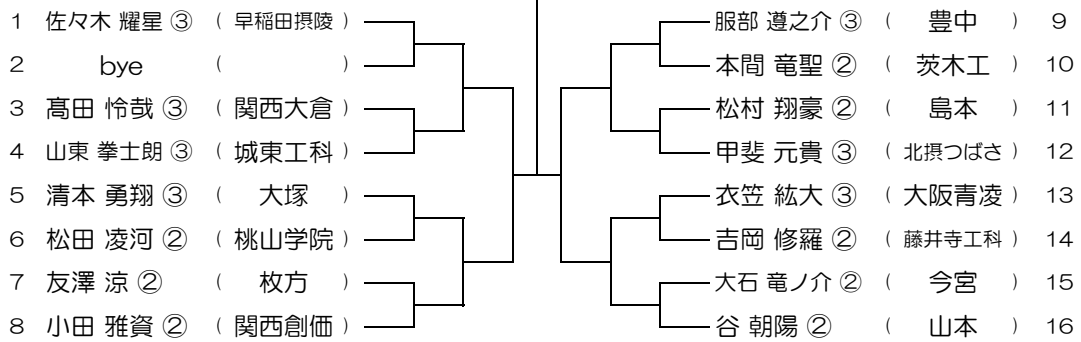

会場：布施

平成31年度 春季テニス大会 一次予選

【BS】 No.031

会場：布施

平成31年度 春季テニス大会 一次予選

【BS】 No.032

会場：布施

平成31年度 春季テニス大会 一次予選

【BS】 No.033

会場： 山本

平成31年度 春季テニス大会 一次予選

【BS】 No.034

会場： 山本

平成31年度 春季テニス大会 一次予選

【BS】 No.035

会場： 山本

平成31年度 春季テニス大会 一次予選

【BS】 No.036

会場： 狭山

平成31年度 春季テニス大会 一次予選

【BS】 No.037

会場： 狭山

平成31年度 春季テニス大会 一次予選

【BS】 No.038