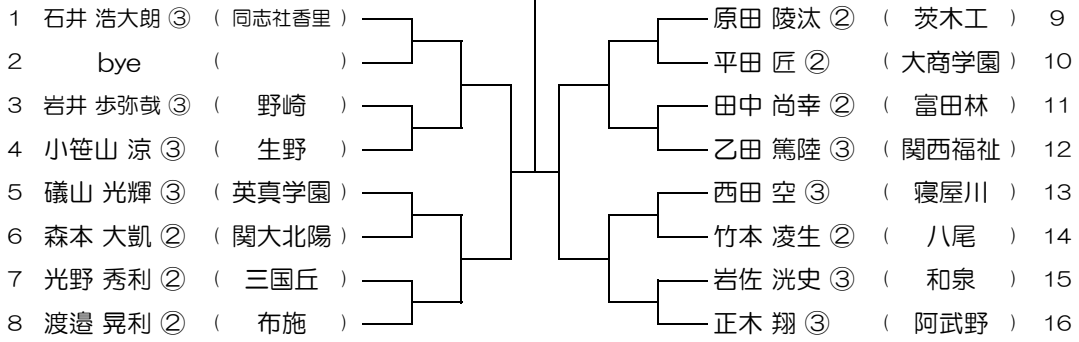

会場：大阪学院

平成31年度 春季テニス大会 一次予選

【BS】 No.086

会場：大阪学院

平成31年度 春季テニス大会 一次予選

【BS】 No.087

会場：同志社香里

平成31年度 春季テニス大会 一次予選

【BS】 No.088

会場：同志社香里

平成31年度 春季テニス大会 一次予選

【BS】 No.089

会場： 同志社香里

平成31年度 春季テニス大会 一次予選

【BS】 No.090

会場： 同志社香里

平成31年度 春季テニス大会 一次予選

【BS】 No.091

会場： 同志社香里

平成31年度 春季テニス大会 一次予選

【BS】 No.092

会場： 羽衣学園

平成31年度 春季テニス大会 一次予選

【BS】 No.093