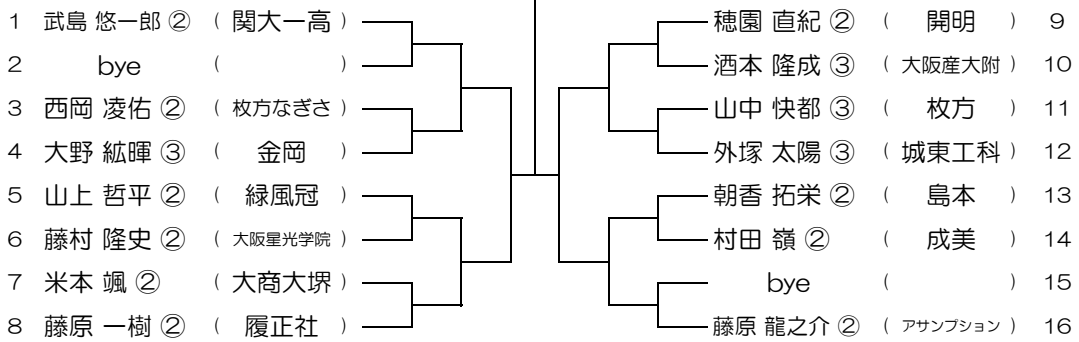

平成31年度 春季テニス大会 一次予選

【BS】 No.060

会場： 泉鳥取

平成31年度 春季テニス大会 一次予選

【BS】 No.061

会場： 泉鳥取

平成31年度 春季テニス大会 一次予選

【BS】 No.062

会場： 泉鳥取

平成31年度 春季テニス大会 一次予選

【BS】 No.063

会場： 茨木工

平成31年度 春季テニス大会 一次予選

【BS】 No.064

会場： 茨木工

平成31年度 春季テニス大会 一次予選

【BS】 No.065

会場： 城東工科

平成31年度 春季テニス大会 一次予選

【BS】 No.066

会場： 城東工科

平成31年度 春季テニス大会 一次予選

【BS】 No.067

会場： 城東工科

平成31年度 春季テニス大会 一次予選

【BS】 No.068

会場： 城東工科

平成31年度 春季テニス大会 一次予選

【BS】 No.069

会場： 今宮

平成31年度 春季テニス大会 一次予選

【BS】 No.070