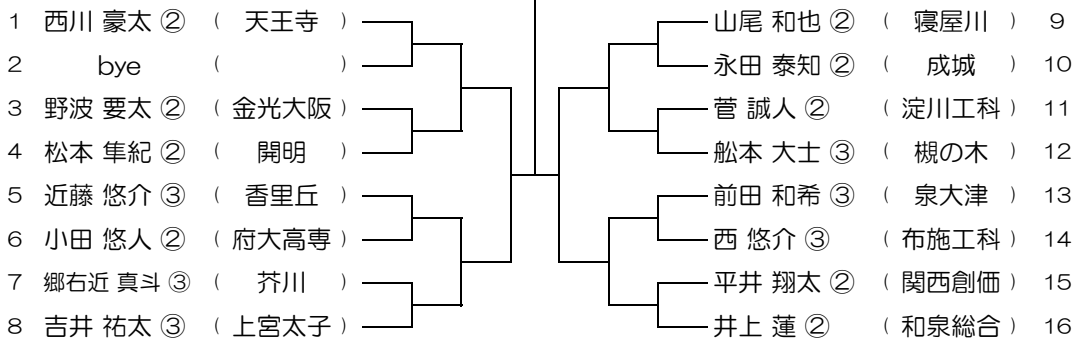

会場：北野

平成31年度 春季テニス大会 一次予選

【BS】 No.007

会場：北野

平成31年度 春季テニス大会 一次予選

【BS】 No.008

会場：箕面

平成31年度 春季テニス大会 一次予選

【BS】 No.009

会場：箕面

平成31年度 春季テニス大会 一次予選

【BS】 No.010

会場：吹田東

平成31年度 春季テニス大会 一次予選

【BS】 No.011

会場：吹田東

平成31年度 春季テニス大会 一次予選

【BS】 No.012

会場：槻の木

平成31年度 春季テニス大会 一次予選

【BS】 No.013

会場： 槻の木

平成31年度 春季テニス大会 一次予選

【BS】 No.014

会場： 槻の木

平成31年度 春季テニス大会 一次予選

【BS】 No.015

会場： 槻の木

平成31年度 春季テニス大会 一次予選

【BS】 No.016

会場： 摂津

平成31年度 春季テニス大会 一次予選