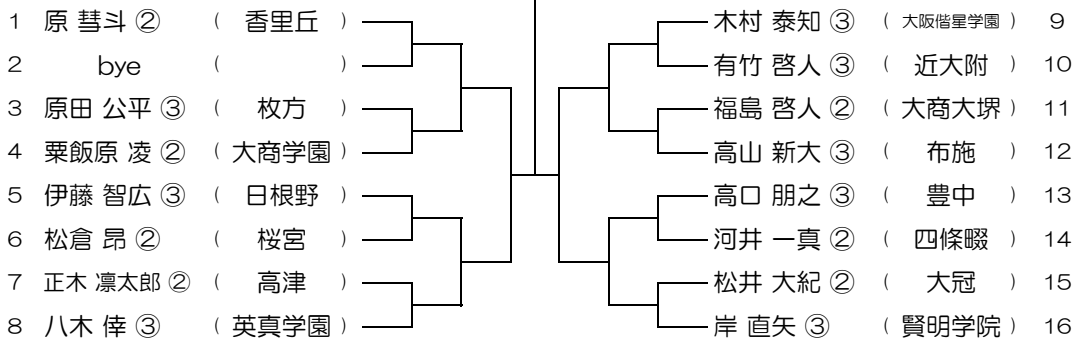

会場： 旭

平成31年度 春季テニス大会 一次予選

【BS】 No.023

会場： 交野

平成31年度 春季テニス大会 一次予選

【BS】 No.024

会場： 交野

平成31年度 春季テニス大会 一次予選

【BS】 No.025

会場：布施

平成31年度 春季テニス大会 一次予選

【BS】 No.026

会場：布施

平成31年度 春季テニス大会 一次予選

【BS】 No.027

会場：布施

平成31年度 春季テニス大会 一次予選

【BS】 No.028

会場：布施

平成31年度 春季テニス大会 一次予選

【BS】 No.029

会場：布施

平成31年度 春季テニス大会 一次予選

【BS】 No.030