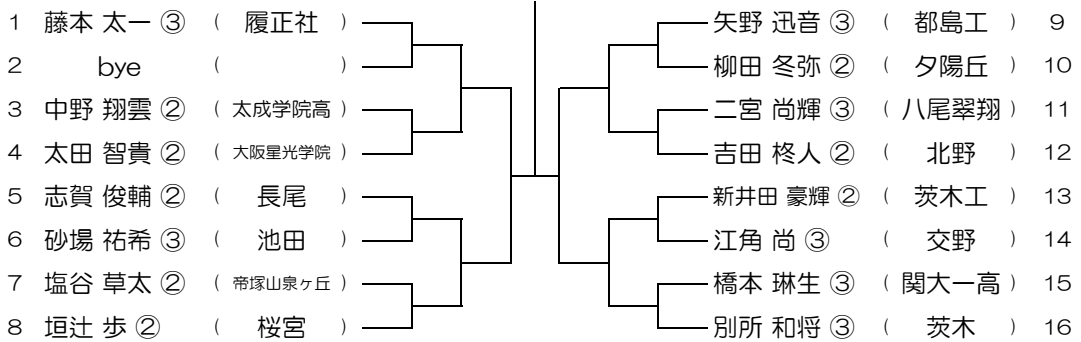

平成31年度 春季テニス大会 一次予選

【BS】 No.004

会場： 大教大天王寺

平成31年度 春季テニス大会 一次予選

【BS】 No.005

会場：北野

平成31年度 春季テニス大会 一次予選

【BS】 No.006

会場：北野

平成31年度 春季テニス大会 一次予選

【BS】 No.007

会場：北野

平成31年度 春季テニス大会 一次予選

【BS】 No.008

会場：箕面

平成31年度 春季テニス大会 一次予選

【BS】 No.009

会場：箕面

平成31年度 春季テニス大会 一次予選

【BS】 No.010

会場：吹田東

平成31年度 春季テニス大会 一次予選

【BS】 No.011

会場：吹田東