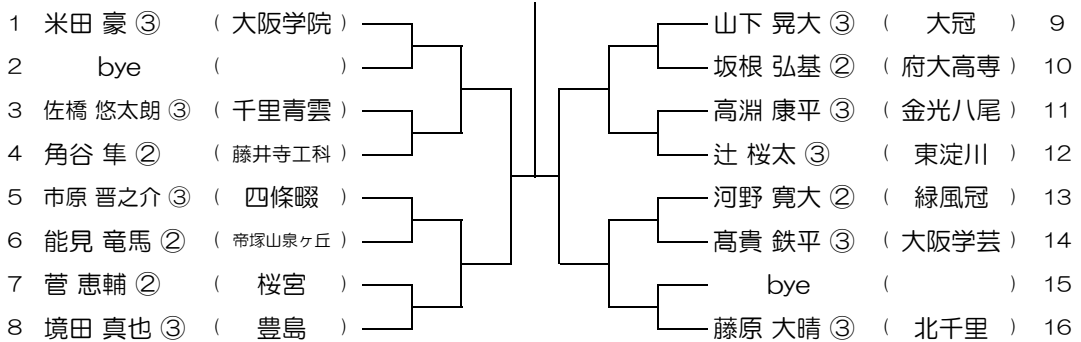

【BS】 No.073 会場： 関大北陽（第2グラウンド） 平成31年度 春季テニス大会 一次予選

【BS】 No.074 会場： 関大北陽（第2グラウンド） 平成31年度 春季テニス大会 一次予選

【BS】 No.075 会場： 大阪産大附（生駒コート） 平成31年度 春季テニス大会 一次予選

【BS】 No.076 会場： 大阪産大附（生駒コート） 平成31年度 春季テニス大会 一次予選

【BS】 No.077 会場：大阪産大附（生駒コート） 平成31年度 春季テニス大会 一次予選

【BS】 No.078 会場：大阪産大附（生駒コート） 平成31年度 春季テニス大会 一次予選

【BS】 No.079 会場：大阪産大附（生駒コート） 平成31年度 春季テニス大会 一次予選

【BS】 No.080 会場：大阪産大附（生駒コート） 平成31年度 春季テニス大会 一次予選

【BS】 No.081

会場： 大商学園

平成31年度 春季テニス大会 一次予選

【BS】 No.082

会場： 大商学園

平成31年度 春季テニス大会 一次予選

【BS】 No.083

会場： 大阪学院

平成31年度 春季テニス大会 一次予選

【BS】 No.084

会場： 大阪学院

平成31年度 春季テニス大会 一次予選

【BS】 No.085

会場：大阪学院

平成31年度 春季テニス大会 一次予選

【BS】 No.086

会場：大阪学院

平成31年度 春季テニス大会 一次予選

【BS】 No.087

会場：同志社香里

平成31年度 春季テニス大会 一次予選