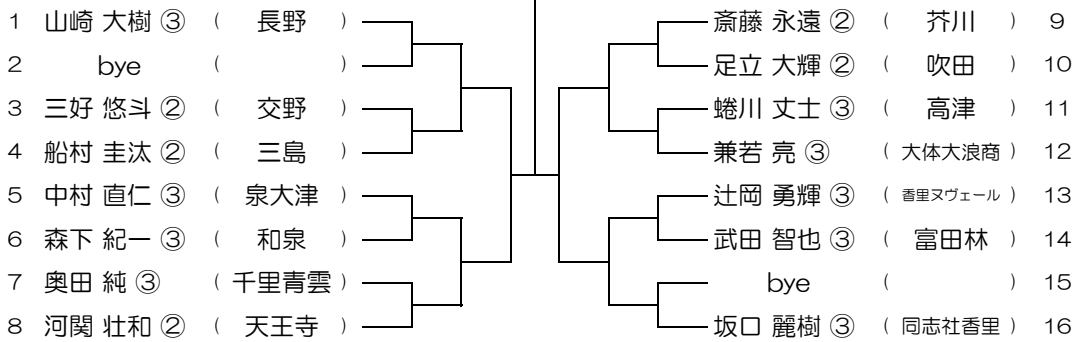

平成31年度 春季テニス大会 一次予選

【BS】 No.099

会場：羽衣学園

平成31年度 春季テニス大会 一次予選

【BS】 No.100

会場：羽衣学園

平成31年度 春季テニス大会 一次予選

【BS】 No.101

会場：蜻蛉池公園

平成31年度 春季テニス大会 一次予選

【BS】 No.102

会場：蜻蛉池公園

平成31年度 春季テニス大会 一次予選

【BS】 No.103

会場：蜻蛉池公園

平成31年度 春季テニス大会 一次予選

【BS】 No.104

会場：蜻蛉池公園

平成31年度 春季テニス大会 一次予選