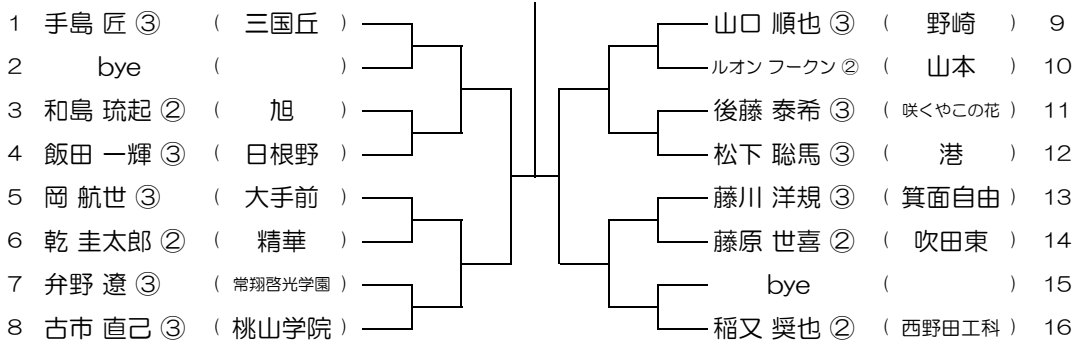

会場： 狭山

平成31年度 春季テニス大会 一次予選

【BS】 No.039

会場： 狭山

平成31年度 春季テニス大会 一次予選

【BS】 No.040

会場： 狭山

平成31年度 春季テニス大会 一次予選

【BS】 No.041

会場： 狭山

平成31年度 春季テニス大会 一次予選

【BS】 No.042

会場： 三国丘

平成31年度 春季テニス大会 一次予選

【BS】 No.043

会場： 三国丘

平成31年度 春季テニス大会 一次予選

【BS】 No.044

会場： 三国丘

平成31年度 春季テニス大会 一次予選

【BS】 No.045

会場： 三国丘

平成31年度 春季テニス大会 一次予選

【BS】 No.046