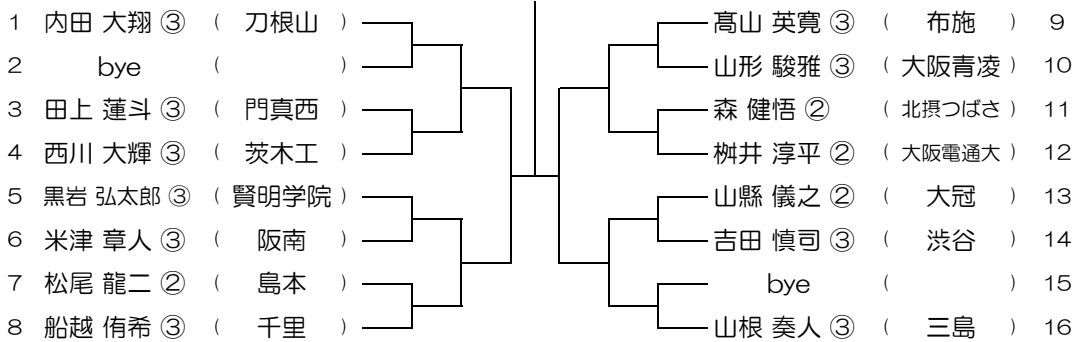

会場： 旭

平成31年度 春季テニス大会 一次予選

【BS】 No.023

会場： 交野

平成31年度 春季テニス大会 一次予選

【BS】 No.024

会場： 交野

平成31年度 春季テニス大会 一次予選

【BS】 No.025

会場：布施

平成31年度 春季テニス大会 一次予選

【BS】 No.026

会場：布施

平成31年度 春季テニス大会 一次予選

【BS】 No.027

会場：布施

平成31年度 春季テニス大会 一次予選

【BS】 No.028

会場：布施

平成31年度 春季テニス大会 一次予選

【BS】 No.029

会場：布施

平成31年度 春季テニス大会 一次予選

【BS】 No.030