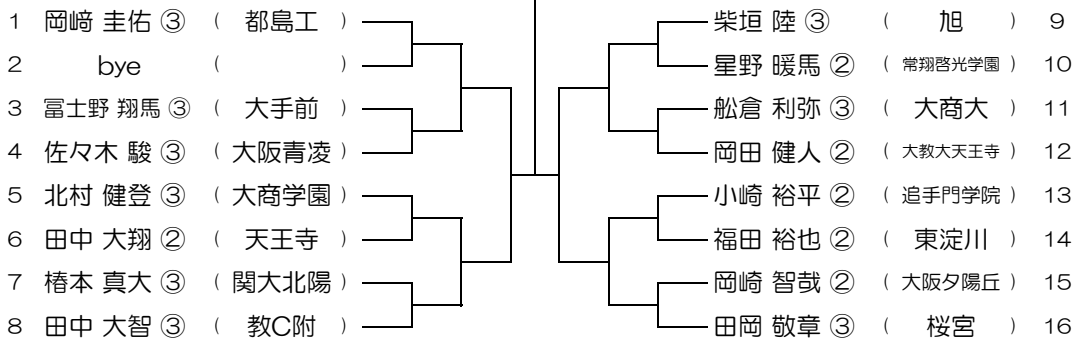

【BS】 No.001

会場： 大教大天王寺

平成31年度 春季テニス大会 一次予選

【BS】 No.002

会場： 大教大天王寺

平成31年度 春季テニス大会 一次予選

【BS】 No.003

会場： 大教大天王寺

平成31年度 春季テニス大会 一次予選

【BS】 No.004

会場： 大教大天王寺

平成31年度 春季テニス大会 一次予選

【BS】 No.005

会場：北野

平成31年度 春季テニス大会 一次予選

【BS】 No.006

会場：北野

平成31年度 春季テニス大会 一次予選

【BS】 No.007

会場：北野

平成31年度 春季テニス大会 一次予選

【BS】 No.008

会場：箕面

平成31年度 春季テニス大会 一次予選