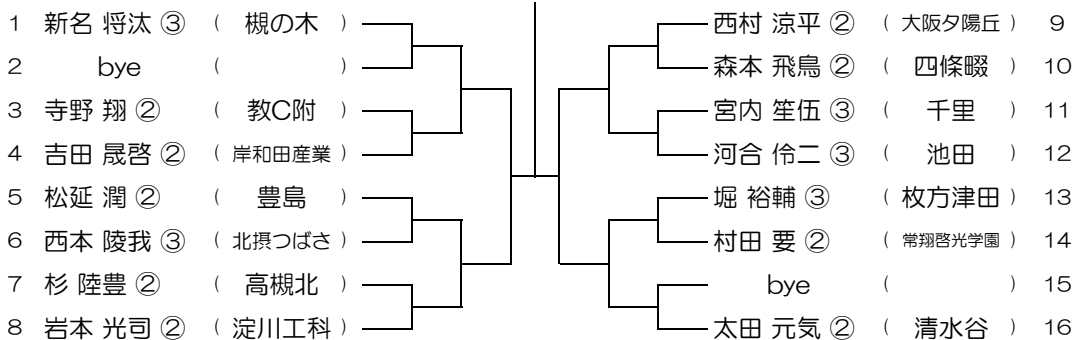

会場：北野

平成31年度 春季テニス大会 一次予選

【BS】 No.007

会場：北野

平成31年度 春季テニス大会 一次予選

【BS】 No.008

会場：箕面

平成31年度 春季テニス大会 一次予選

【BS】 No.009

会場：箕面

平成31年度 春季テニス大会 一次予選

【BS】 No.010

会場：吹田東

平成31年度 春季テニス大会 一次予選

【BS】 No.011

会場：吹田東

平成31年度 春季テニス大会 一次予選

【BS】 No.012

会場：槻の木

平成31年度 春季テニス大会 一次予選

【BS】 No.013

会場： 槻の木

平成31年度 春季テニス大会 一次予選

【BS】 No.014