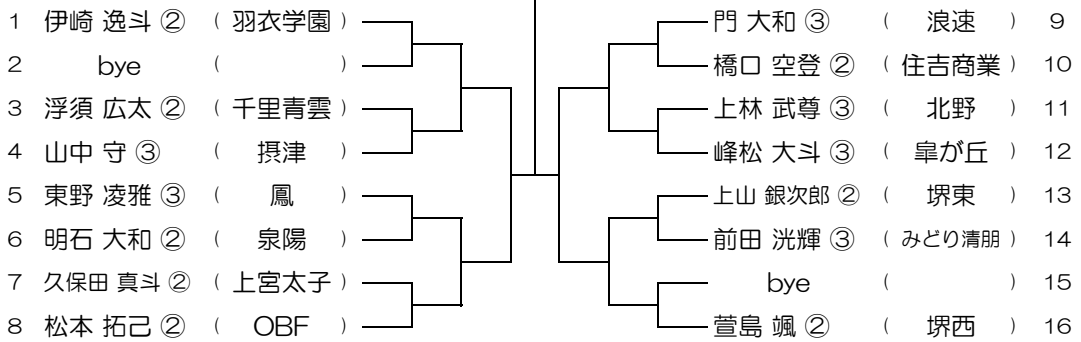

会場：羽衣学園

平成31年度 春季テニス大会 一次予選

【BS】 No.094

会場：羽衣学園

平成31年度 春季テニス大会 一次予選

【BS】 No.095

会場：羽衣学園

平成31年度 春季テニス大会 一次予選

【BS】 No.096

会場：羽衣学園

平成31年度 春季テニス大会 一次予選

【BS】 No.097

会場：羽衣学園

平成31年度 春季テニス大会 一次予選

【BS】 No.098

会場：羽衣学園

平成31年度 春季テニス大会 一次予選

【BS】 No.099

会場：羽衣学園

平成31年度 春季テニス大会 一次予選

【BS】 No.100

会場：羽衣学園

平成31年度 春季テニス大会 一次予選

【BS】 No.101