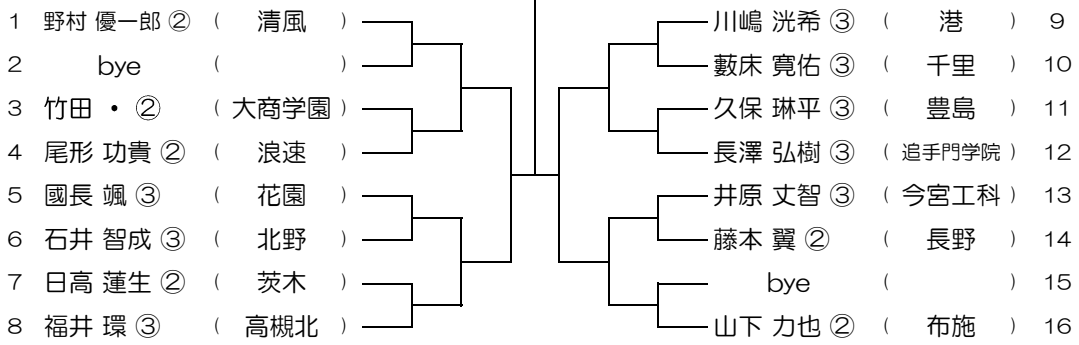

平成31年度 春季テニス大会 一次予選

【BS】 No.020

会場： 摂津

平成31年度 春季テニス大会 一次予選

【BS】 No.021

会場： 摂津

平成31年度 春季テニス大会 一次予選

【BS】 No.022

会場： 旭

平成31年度 春季テニス大会 一次予選

【BS】 No.023

会場： 交野

平成31年度 春季テニス大会 一次予選

【BS】 No.024

会場： 交野

平成31年度 春季テニス大会 一次予選

【BS】 No.025

会場：布施

平成31年度 春季テニス大会 一次予選

【BS】 No.026

会場：布施

平成31年度 春季テニス大会 一次予選

【BS】 No.027

会場：布施