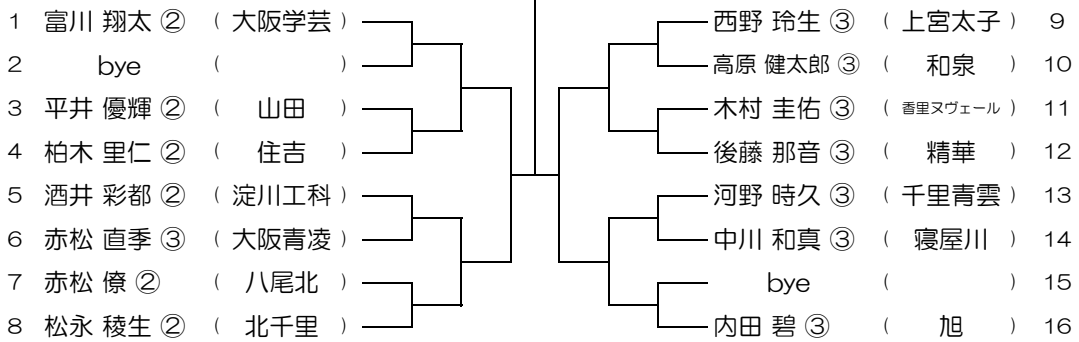

【BS】 No.017

会場： 摂津

平成31年度 春季テニス大会 一次予選

【BS】 No.018

会場： 摂津

平成31年度 春季テニス大会 一次予選

【BS】 No.019

会場： 摂津

平成31年度 春季テニス大会 一次予選

【BS】 No.020

会場： 摂津

平成31年度 春季テニス大会 一次予選

【BS】 No.021

会場： 摂津

平成31年度 春季テニス大会 一次予選

【BS】 No.022

会場： 旭

平成31年度 春季テニス大会 一次予選

【BS】 No.023

会場： 交野

平成31年度 春季テニス大会 一次予選

【BS】 No.024

会場： 交野

平成31年度 春季テニス大会 一次予選