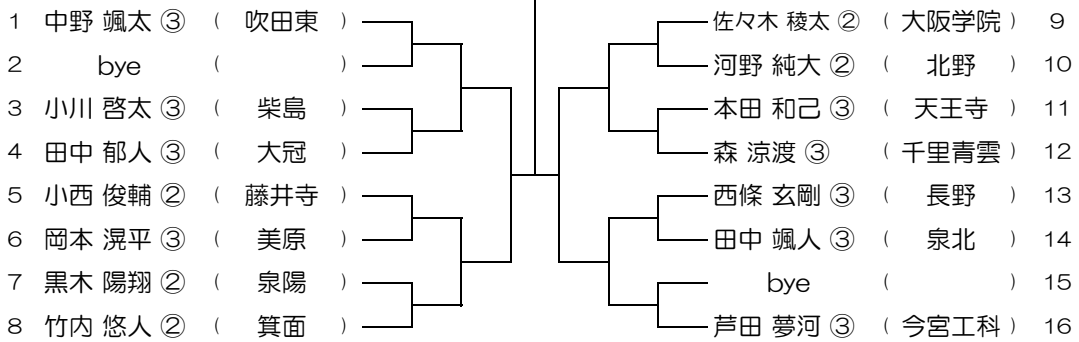

会場：北野

平成31年度 春季テニス大会 一次予選

【BS】 No.007

会場：北野

平成31年度 春季テニス大会 一次予選

【BS】 No.008

会場：箕面

平成31年度 春季テニス大会 一次予選

【BS】 No.009

会場：箕面

平成31年度 春季テニス大会 一次予選

【BS】 No.010

会場：吹田東

平成31年度 春季テニス大会 一次予選

【BS】 No.011

会場：吹田東

平成31年度 春季テニス大会 一次予選

【BS】 No.012

会場：槻の木

平成31年度 春季テニス大会 一次予選

【BS】 No.013

会場： 槻の木

平成31年度 春季テニス大会 一次予選

【BS】 No.014