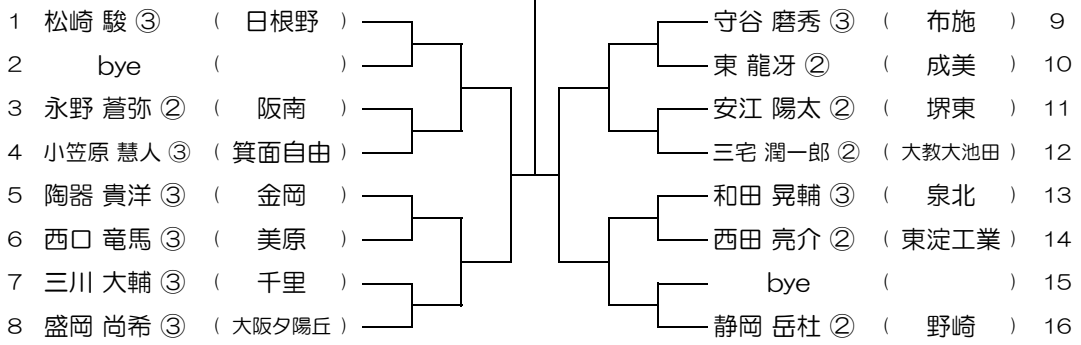

会場： 旭

平成31年度 春季テニス大会 一次予選

【BS】 No.023

会場： 交野

平成31年度 春季テニス大会 一次予選

【BS】 No.024

会場： 交野

平成31年度 春季テニス大会 一次予選

【BS】 No.025

会場：布施

平成31年度 春季テニス大会 一次予選

【BS】 No.026

会場：布施

平成31年度 春季テニス大会 一次予選

【BS】 No.027

会場：布施

平成31年度 春季テニス大会 一次予選

【BS】 No.028

会場：布施

平成31年度 春季テニス大会 一次予選

【BS】 No.029

会場：布施

平成31年度 春季テニス大会 一次予選

【BS】 No.030

会場：布施

平成31年度 春季テニス大会 一次予選

【BS】 No.031

会場：布施

平成31年度 春季テニス大会 一次予選

【BS】 No.032

会場：布施

平成31年度 春季テニス大会 一次予選