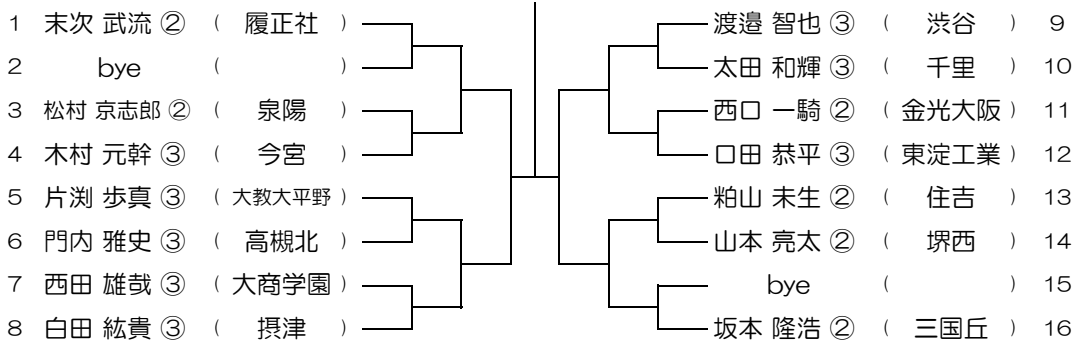

【BS】 No.041

会場： 狭山

平成31年度 春季テニス大会 一次予選

【BS】 No.042

会場： 三国丘

平成31年度 春季テニス大会 一次予選

【BS】 No.043

会場： 三国丘

平成31年度 春季テニス大会 一次予選

【BS】 No.044

会場： 三国丘

平成31年度 春季テニス大会 一次予選

【BS】 No.045

会場： 三国丘

平成31年度 春季テニス大会 一次予選

【BS】 No.046

会場： 成美

平成31年度 春季テニス大会 一次予選

【BS】 No.047

会場： 成美

平成31年度 春季テニス大会 一次予選

【BS】 No.048

会場： 成美

平成31年度 春季テニス大会 一次予選