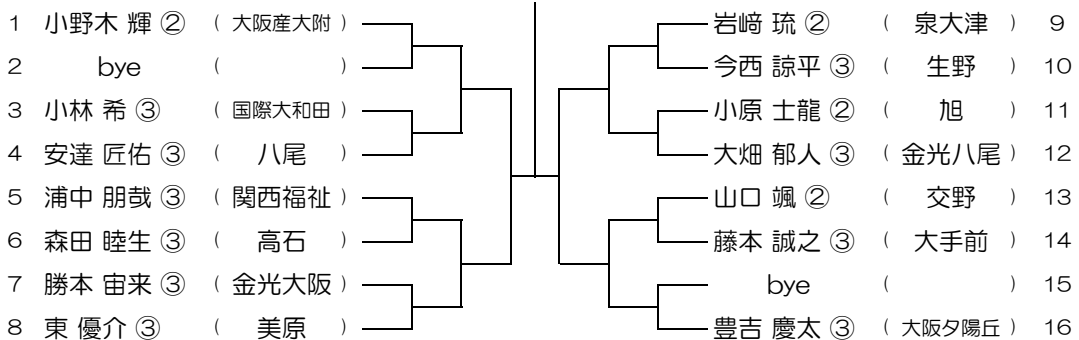

会場： 今宮

平成31年度 春季テニス大会 一次予選

【BS】 No.071

会場： 関大北陽 (第2グラウンド)

平成31年度 春季テニス大会 一次予選

【BS】 No.072

会場： 関大北陽 (第2グラウンド)

平成31年度 春季テニス大会 一次予選

【BS】 No.073 会場： 関大北陽（第2グラウンド） 平成31年度 春季テニス大会 一次予選

【BS】 No.074 会場： 関大北陽（第2グラウンド） 平成31年度 春季テニス大会 一次予選

【BS】 No.075 会場： 大阪産大附（生駒コート） 平成31年度 春季テニス大会 一次予選

【BS】 No.076 会場： 大阪産大附（生駒コート） 平成31年度 春季テニス大会 一次予選

【BS】 No.077 会場：大阪産大附（生駒コート） 平成31年度 春季テニス大会 一次予選

【BS】 No.078 会場：大阪産大附（生駒コート） 平成31年度 春季テニス大会 一次予選

【BS】 No.079 会場：大阪産大附（生駒コート） 平成31年度 春季テニス大会 一次予選

【BS】 No.080 会場：大阪産大附（生駒コート） 平成31年度 春季テニス大会 一次予選

【BS】 No.081

会場： 大商学園

平成31年度 春季テニス大会 一次予選

【BS】 No.082

会場： 大商学園