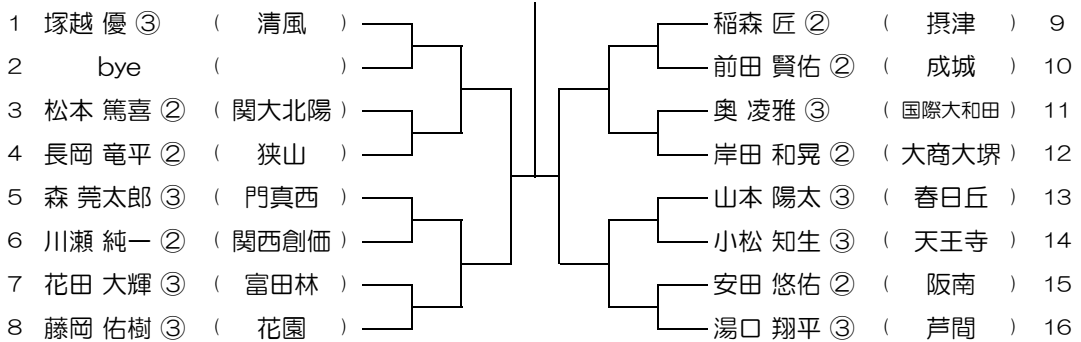

会場： 槻の木

平成31年度 春季テニス大会 一次予選

【BS】 No.015

会場： 槻の木

平成31年度 春季テニス大会 一次予選

【BS】 No.016

会場： 摂津

平成31年度 春季テニス大会 一次予選

【BS】 No.017

会場： 摂津

平成31年度 春季テニス大会 一次予選

【BS】 No.018

会場： 摂津

平成31年度 春季テニス大会 一次予選

【BS】 No.019

会場： 摂津

平成31年度 春季テニス大会 一次予選

【BS】 No.020

会場： 摂津

平成31年度 春季テニス大会 一次予選

【BS】 No.021

会場： 摂津

平成31年度 春季テニス大会 一次予選

【BS】 No.022