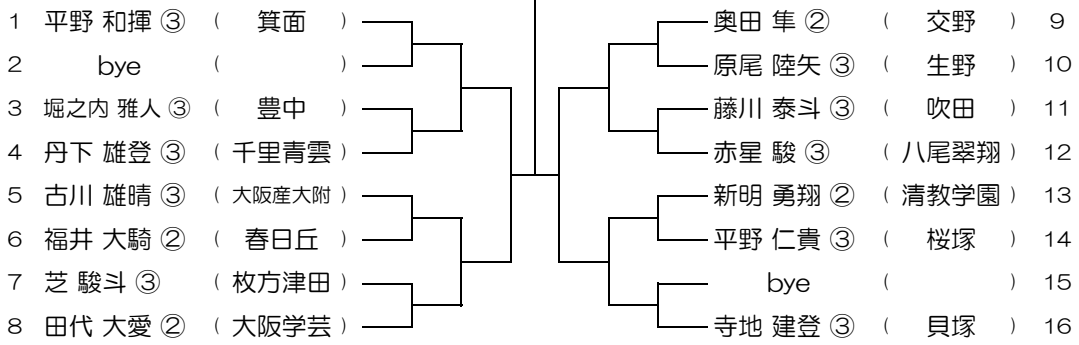

平成31年度 春季テニス大会 一次予選

【BS】 No.004

会場： 大教大天王寺

平成31年度 春季テニス大会 一次予選

【BS】 No.005

会場：北野

平成31年度 春季テニス大会 一次予選

【BS】 No.006

会場：北野

平成31年度 春季テニス大会 一次予選

【BS】 No.007

会場：北野

平成31年度 春季テニス大会 一次予選

【BS】 No.008

会場：箕面

平成31年度 春季テニス大会 一次予選

【BS】 No.009

会場：箕面

平成31年度 春季テニス大会 一次予選

【BS】 No.010

会場：吹田東

平成31年度 春季テニス大会 一次予選

【BS】 No.011

会場：吹田東