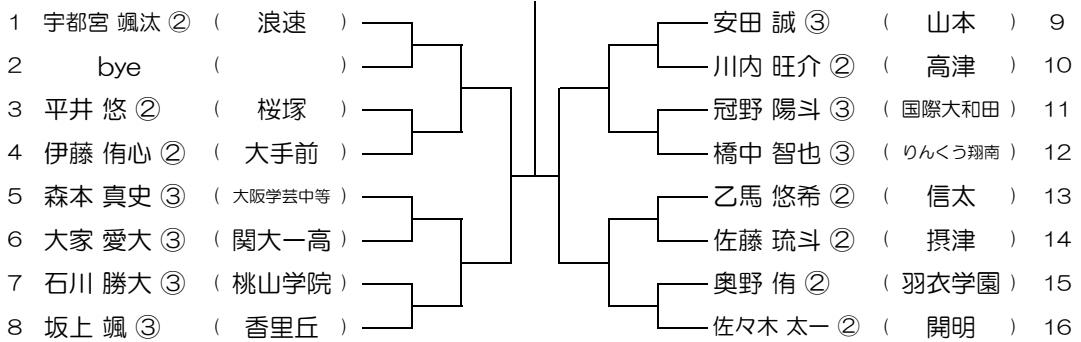

【BS】 No.049

会場： 成美

平成31年度 春季テニス大会 一次予選

【BS】 No.050

会場： 泉大津

平成31年度 春季テニス大会 一次予選

【BS】 No.051

会場： 泉大津

平成31年度 春季テニス大会 一次予選

【BS】 No.052

会場： 伯太

平成31年度 春季テニス大会 一次予選

【BS】 No.053

会場： 伯太

平成31年度 春季テニス大会 一次予選

【BS】 No.054

会場： りんくう翔南

平成31年度 春季テニス大会 一次予選

【BS】 No.055

会場： りんくう翔南

平成31年度 春季テニス大会 一次予選

【BS】 No.056

会場： りんくう翔南

平成31年度 春季テニス大会 一次予選

【BS】 No.057

会場： りんくう翔南

平成31年度 春季テニス大会 一次予選

【BS】 No.058

会場： 泉鳥取

平成31年度 春季テニス大会 一次予選

【BS】 No.059

会場： 泉鳥取