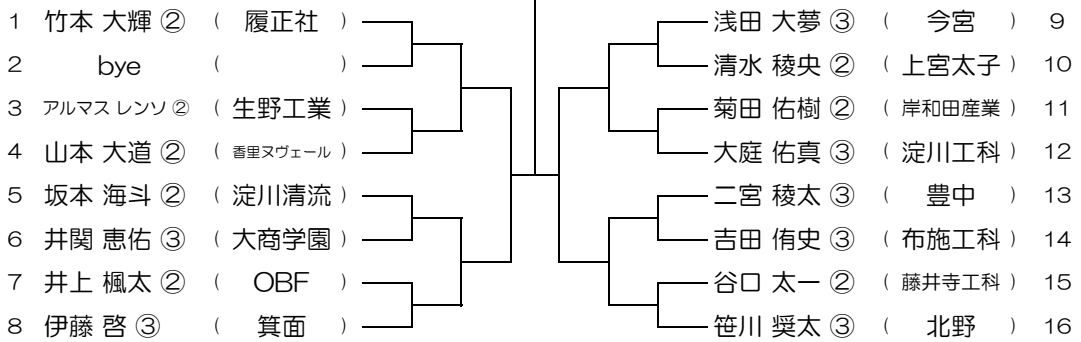

【BS】 No.001

会場： 大教大天王寺

平成31年度 春季テニス大会 一次予選

【BS】 No.002

会場： 大教大天王寺

平成31年度 春季テニス大会 一次予選

【BS】 No.003

会場： 大教大天王寺

平成31年度 春季テニス大会 一次予選

【BS】 No.004

会場： 大教大天王寺

平成31年度 春季テニス大会 一次予選

【BS】 No.005

会場：北野

平成31年度 春季テニス大会 一次予選

【BS】 No.006

会場：北野

平成31年度 春季テニス大会 一次予選

【BS】 No.007

会場：北野

平成31年度 春季テニス大会 一次予選

【BS】 No.008

会場：箕面

平成31年度 春季テニス大会 一次予選