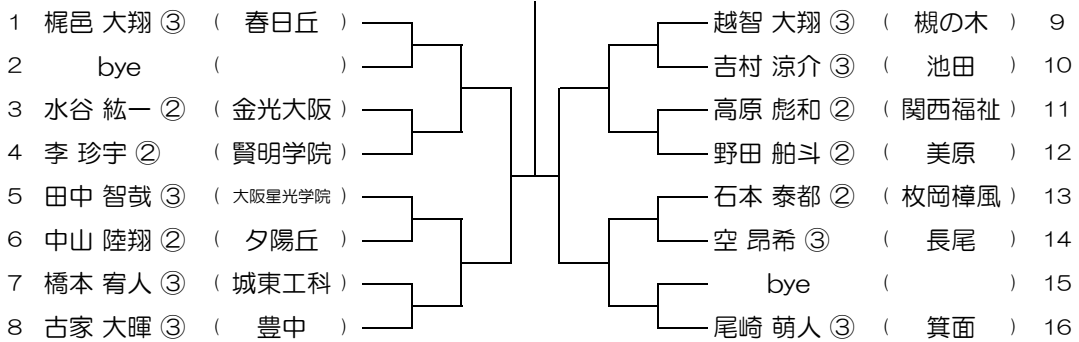

平成31年度 春季テニス大会 一次予選

【BS】 No.012

会場：槻の木

平成31年度 春季テニス大会 一次予選

【BS】 No.013

会場： 槻の木

平成31年度 春季テニス大会 一次予選

【BS】 No.014

会場： 槻の木

平成31年度 春季テニス大会 一次予選

【BS】 No.015

会場： 槻の木

平成31年度 春季テニス大会 一次予選

【BS】 No.016

会場： 摂津

平成31年度 春季テニス大会 一次予選