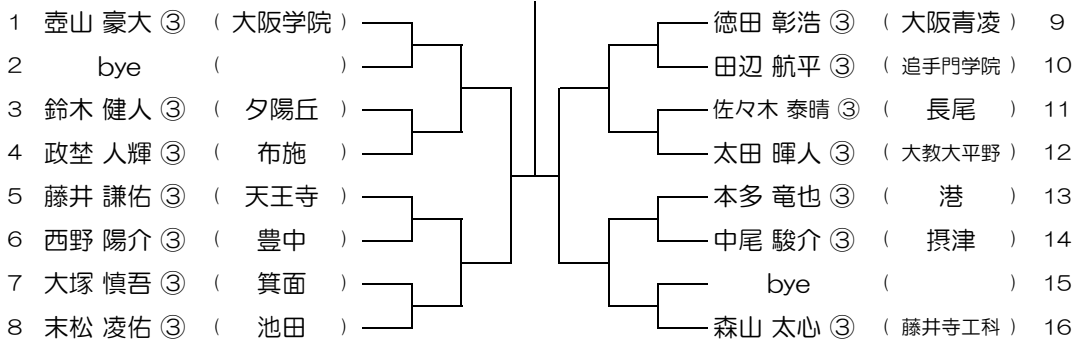

【BS】 No.073 会場： 関大北陽（第2グラウンド） 平成31年度 春季テニス大会 一次予選

【BS】 No.074 会場： 関大北陽（第2グラウンド） 平成31年度 春季テニス大会 一次予選

【BS】 No.075 会場： 大阪産大附（生駒コート） 平成31年度 春季テニス大会 一次予選

【BS】 No.076 会場： 大阪産大附（生駒コート） 平成31年度 春季テニス大会 一次予選

【BS】 No.077 会場：大阪産大附（生駒コート） 平成31年度 春季テニス大会 一次予選

【BS】 No.078 会場：大阪産大附（生駒コート） 平成31年度 春季テニス大会 一次予選

【BS】 No.079 会場：大阪産大附（生駒コート） 平成31年度 春季テニス大会 一次予選

【BS】 No.080 会場：大阪産大附（生駒コート） 平成31年度 春季テニス大会 一次予選

【BS】 No.081

会場： 大商学園

平成31年度 春季テニス大会 一次予選

【BS】 No.082

会場： 大商学園

平成31年度 春季テニス大会 一次予選

【BS】 No.083

会場： 大阪学院

平成31年度 春季テニス大会 一次予選

【BS】 No.084

会場： 大阪学院

平成31年度 春季テニス大会 一次予選

【BS】 No.085