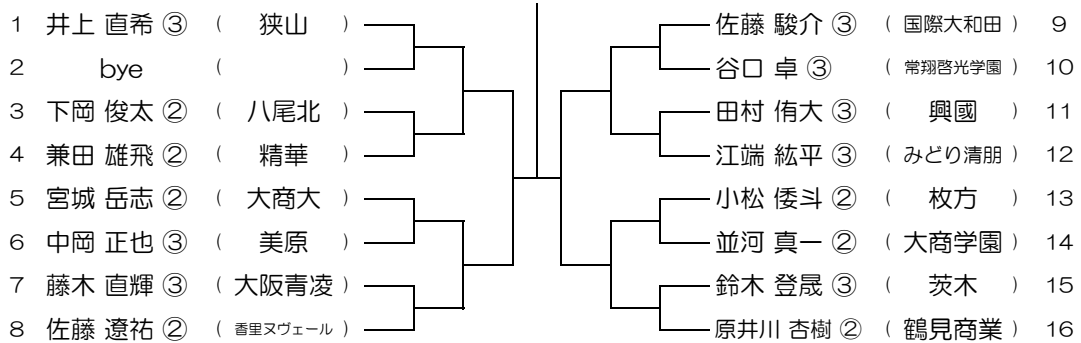

会場：布施

平成31年度 春季テニス大会 一次予選

【BS】 No.031

会場：布施

平成31年度 春季テニス大会 一次予選

【BS】 No.032

会場：布施

平成31年度 春季テニス大会 一次予選

【BS】 No.033

会場： 山本

平成31年度 春季テニス大会 一次予選

【BS】 No.034

会場： 山本

平成31年度 春季テニス大会 一次予選

【BS】 No.035

会場： 山本

平成31年度 春季テニス大会 一次予選

【BS】 No.036

会場： 狭山

平成31年度 春季テニス大会 一次予選

【BS】 No.037

会場： 狭山

平成31年度 春季テニス大会 一次予選

【BS】 No.038

会場： 狭山

平成31年度 春季テニス大会 一次予選

【BS】 No.039

会場： 狭山

平成31年度 春季テニス大会 一次予選

【BS】 No.040

会場： 狭山

平成31年度 春季テニス大会 一次予選