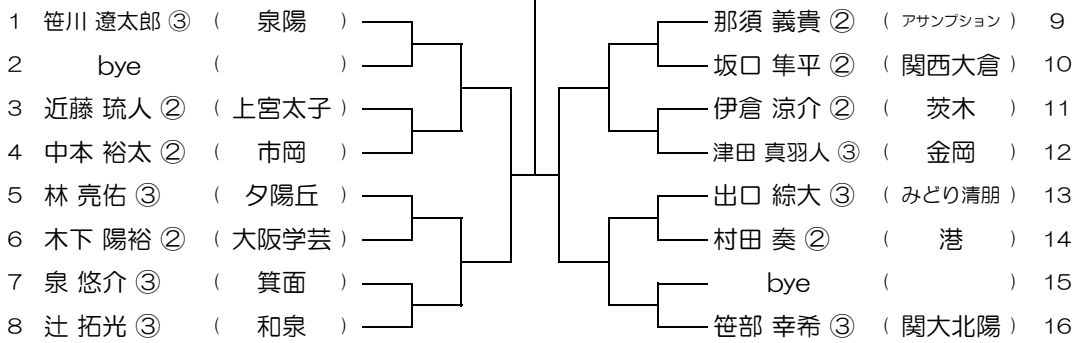

平成31年度 春季テニス大会 一次予選

【BS】 No.068

会場： 城東工科

平成31年度 春季テニス大会 一次予選

【BS】 No.069

会場： 今宮

平成31年度 春季テニス大会 一次予選

【BS】 No.070

会場： 今宮

平成31年度 春季テニス大会 一次予選

【BS】 No.071

会場： 関大北陽 (第2グラウンド)

平成31年度 春季テニス大会 一次予選

【BS】 No.072

会場： 関大北陽 (第2グラウンド)

平成31年度 春季テニス大会 一次予選

【BS】 No.073 会場： 関大北陽（第2グラウンド） 平成31年度 春季テニス大会 一次予選

【BS】 No.074 会場： 関大北陽（第2グラウンド） 平成31年度 春季テニス大会 一次予選

【BS】 No.075 会場： 大阪産大附（生駒コート） 平成31年度 春季テニス大会 一次予選

【BS】 No.076 会場： 大阪産大附（生駒コート） 平成31年度 春季テニス大会 一次予選

【BS】 No.077 会場：大阪産大附（生駒コート） 平成31年度 春季テニス大会 一次予選

【BS】 No.078 会場：大阪産大附（生駒コート） 平成31年度 春季テニス大会 一次予選

【BS】 No.079 会場：大阪産大附（生駒コート） 平成31年度 春季テニス大会 一次予選

【BS】 No.080 会場：大阪産大附（生駒コート） 平成31年度 春季テニス大会 一次予選

【BS】 No.081

会場： 大商学園

平成31年度 春季テニス大会 一次予選

【BS】 No.082

会場： 大商学園