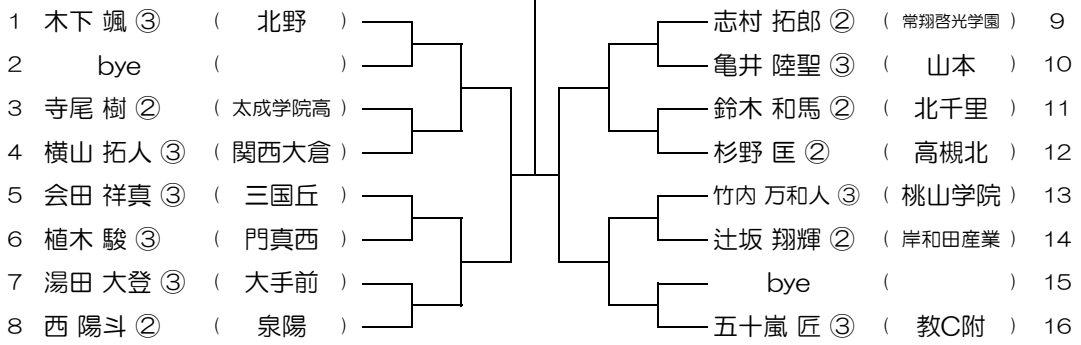

【BS】 No.001

会場： 大教大天王寺

平成31年度 春季テニス大会 一次予選

【BS】 No.002

会場： 大教大天王寺

平成31年度 春季テニス大会 一次予選

【BS】 No.003

会場： 大教大天王寺

平成31年度 春季テニス大会 一次予選

【BS】 No.004

会場： 大教大天王寺

平成31年度 春季テニス大会 一次予選

【BS】 No.005

会場：北野

平成31年度 春季テニス大会 一次予選

【BS】 No.006

会場：北野

平成31年度 春季テニス大会 一次予選

【BS】 No.007

会場：北野

平成31年度 春季テニス大会 一次予選

【BS】 No.008

会場：箕面

平成31年度 春季テニス大会 一次予選