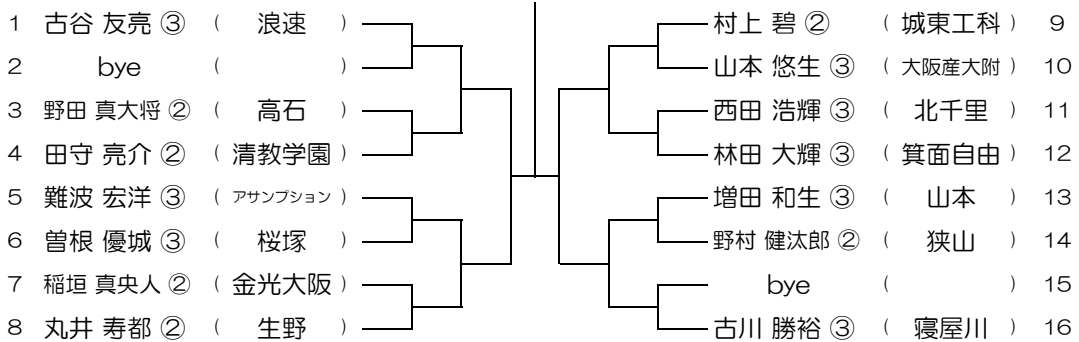

平成31年度 春季テニス大会 一次予選

【BS】 No.060

会場： 泉鳥取

平成31年度 春季テニス大会 一次予選

【BS】 No.061

会場： 泉鳥取

平成31年度 春季テニス大会 一次予選

【BS】 No.062

会場： 泉鳥取

平成31年度 春季テニス大会 一次予選

【BS】 No.063

会場： 茨木工

平成31年度 春季テニス大会 一次予選

【BS】 No.064

会場： 茨木工

平成31年度 春季テニス大会 一次予選

【BS】 No.065

会場： 城東工科

平成31年度 春季テニス大会 一次予選

【BS】 No.066

会場： 城東工科

平成31年度 春季テニス大会 一次予選

【BS】 No.067

会場： 城東工科

平成31年度 春季テニス大会 一次予選

【BS】 No.068

会場： 城東工科

平成31年度 春季テニス大会 一次予選

【BS】 No.069

会場： 今宮

平成31年度 春季テニス大会 一次予選

【BS】 No.070