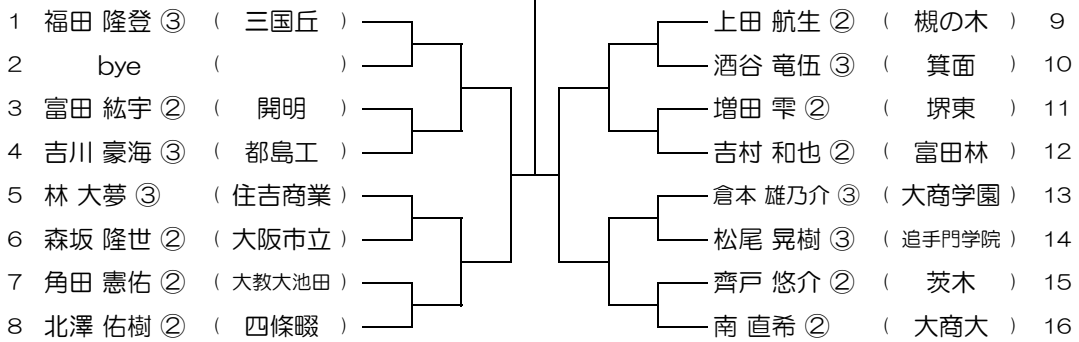

会場： 狭山

平成31年度 春季テニス大会 一次予選

【BS】 No.039

会場： 狭山

平成31年度 春季テニス大会 一次予選

【BS】 No.040

会場： 狭山

平成31年度 春季テニス大会 一次予選

【BS】 No.041

会場： 狭山

平成31年度 春季テニス大会 一次予選

【BS】 No.042

会場： 三国丘

平成31年度 春季テニス大会 一次予選

【BS】 No.043

会場： 三国丘

平成31年度 春季テニス大会 一次予選

【BS】 No.044

会場： 三国丘

平成31年度 春季テニス大会 一次予選

【BS】 No.045

会場： 三国丘

平成31年度 春季テニス大会 一次予選

【BS】 No.046