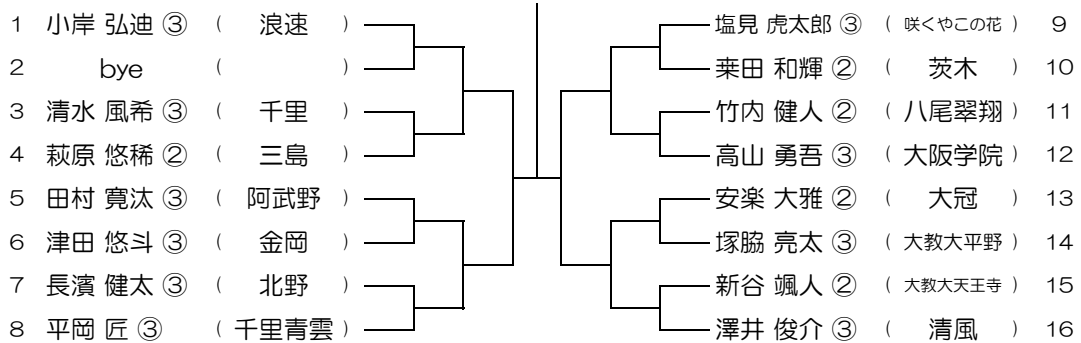

【BS】 No.078 会場：大阪産大附（生駒コート） 平成31年度 春季テニス大会 一次予選

【BS】 No.079 会場：大阪産大附（生駒コート） 平成31年度 春季テニス大会 一次予選

【BS】 No.080 会場：大阪産大附（生駒コート） 平成31年度 春季テニス大会 一次予選

【BS】 No.081

会場： 大商学園

平成31年度 春季テニス大会 一次予選

【BS】 No.082

会場： 大商学園

平成31年度 春季テニス大会 一次予選

【BS】 No.083

会場： 大阪学院

平成31年度 春季テニス大会 一次予選

【BS】 No.084

会場： 大阪学院

平成31年度 春季テニス大会 一次予選

【BS】 No.085

会場：大阪学院

平成31年度 春季テニス大会 一次予選

【BS】 No.086

会場：大阪学院

平成31年度 春季テニス大会 一次予選

【BS】 No.087

会場：同志社香里

平成31年度 春季テニス大会 一次予選

【BS】 No.088

会場：同志社香里

平成31年度 春季テニス大会 一次予選

【BS】 No.089

会場： 同志社香里

平成31年度 春季テニス大会 一次予選

【BS】 No.090

会場： 同志社香里