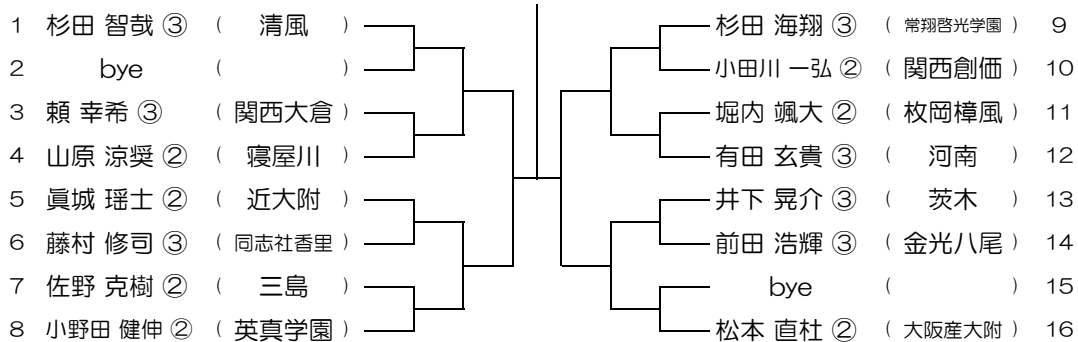

会場： 今宮

平成31年度 春季テニス大会 一次予選

【BS】 No.071

会場： 関大北陽 (第2グラウンド)

平成31年度 春季テニス大会 一次予選

【BS】 No.072

会場： 関大北陽 (第2グラウンド)

平成31年度 春季テニス大会 一次予選

【BS】 No.073 会場： 関大北陽（第2グラウンド） 平成31年度 春季テニス大会 一次予選

【BS】 No.074 会場： 関大北陽（第2グラウンド） 平成31年度 春季テニス大会 一次予選

【BS】 No.075 会場： 大阪産大附（生駒コート） 平成31年度 春季テニス大会 一次予選

【BS】 No.076 会場： 大阪産大附（生駒コート） 平成31年度 春季テニス大会 一次予選

【BS】 No.077 会場：大阪産大附（生駒コート） 平成31年度 春季テニス大会 一次予選

【BS】 No.078 会場：大阪産大附（生駒コート） 平成31年度 春季テニス大会 一次予選

【BS】 No.079 会場：大阪産大附（生駒コート） 平成31年度 春季テニス大会 一次予選

【BS】 No.080 会場：大阪産大附（生駒コート） 平成31年度 春季テニス大会 一次予選

【BS】 No.081

会場： 大商学園

平成31年度 春季テニス大会 一次予選

【BS】 No.082

会場： 大商学園