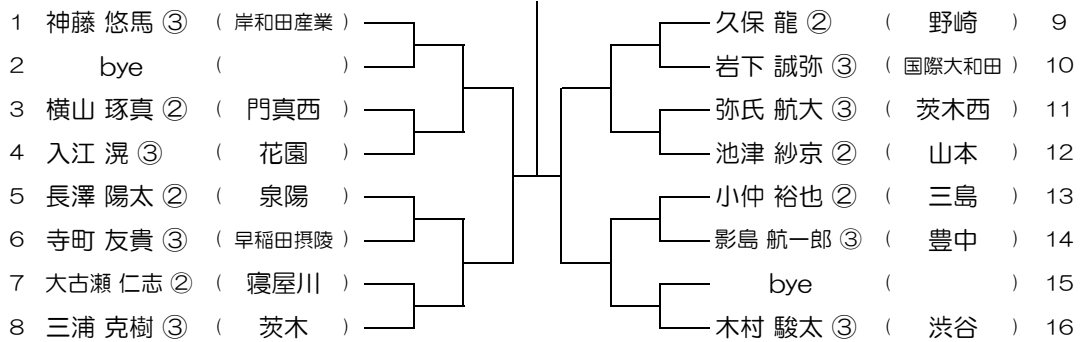

会場：布施

平成31年度 春季テニス大会 一次予選

【BS】 No.031

会場：布施

平成31年度 春季テニス大会 一次予選

【BS】 No.032

会場：布施

平成31年度 春季テニス大会 一次予選

【BS】 No.033

会場： 山本

平成31年度 春季テニス大会 一次予選

【BS】 No.034

会場： 山本

平成31年度 春季テニス大会 一次予選

【BS】 No.035

会場： 山本

平成31年度 春季テニス大会 一次予選

【BS】 No.036

会場： 狭山

平成31年度 春季テニス大会 一次予選

【BS】 No.037

会場： 狭山

平成31年度 春季テニス大会 一次予選

【BS】 No.038