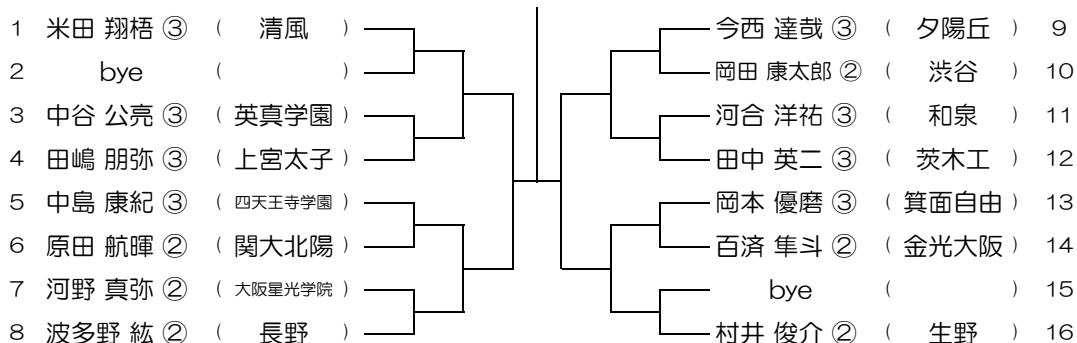

【BS】 No.057

会場： りんくう翔南

平成31年度 春季テニス大会 一次予選

【BS】 No.058

会場： 泉鳥取

平成31年度 春季テニス大会 一次予選

【BS】 No.059

会場： 泉鳥取

平成31年度 春季テニス大会 一次予選

【BS】 No.060

会場： 泉鳥取

平成31年度 春季テニス大会 一次予選

【BS】 No.061

会場： 泉鳥取

平成31年度 春季テニス大会 一次予選

【BS】 No.062

会場： 泉鳥取

平成31年度 春季テニス大会 一次予選

【BS】 No.063

会場： 茨木工

平成31年度 春季テニス大会 一次予選

【BS】 No.064

会場： 茨木工

平成31年度 春季テニス大会 一次予選

【BS】 No.065

会場： 城東工科

平成31年度 春季テニス大会 一次予選

【BS】 No.066

会場： 城東工科

平成31年度 春季テニス大会 一次予選

【BS】 No.067

会場： 城東工科