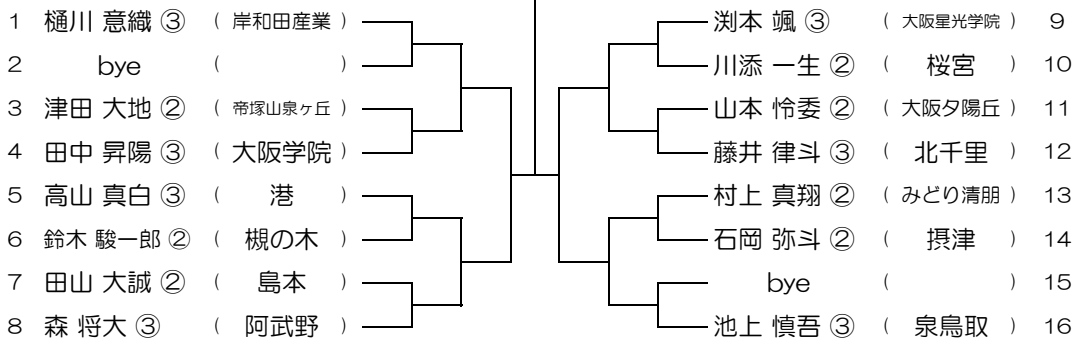

平成31年度 春季テニス大会 一次予選

【BS】 No.052

会場： 伯太

平成31年度 春季テニス大会 一次予選

【BS】 No.053

会場： 伯太

平成31年度 春季テニス大会 一次予選

【BS】 No.054

会場： りんくう翔南

平成31年度 春季テニス大会 一次予選

【BS】 No.055

会場： りんくう翔南

平成31年度 春季テニス大会 一次予選

【BS】 No.056

会場： りんくう翔南

平成31年度 春季テニス大会 一次予選

【BS】 No.057

会場： りんくう翔南

平成31年度 春季テニス大会 一次予選

【BS】 No.058

会場： 泉鳥取

平成31年度 春季テニス大会 一次予選

【BS】 No.059

会場： 泉鳥取

平成31年度 春季テニス大会 一次予選

【BS】 No.060

会場： 泉鳥取

平成31年度 春季テニス大会 一次予選

【BS】 No.061

会場： 泉鳥取

平成31年度 春季テニス大会 一次予選

【BS】 No.062