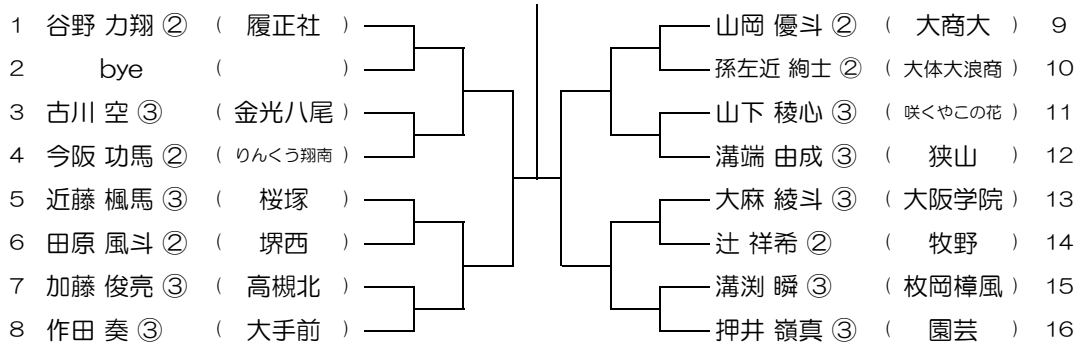

平成31年度 春季テニス大会 一次予選

【BS】 No.036

会場： 狭山

平成31年度 春季テニス大会 一次予選

【BS】 No.037

会場： 狭山

平成31年度 春季テニス大会 一次予選

【BS】 No.038

会場： 狭山

平成31年度 春季テニス大会 一次予選

【BS】 No.039

会場： 狭山

平成31年度 春季テニス大会 一次予選

【BS】 No.040

会場： 狭山

平成31年度 春季テニス大会 一次予選

【BS】 No.041

会場： 狭山

平成31年度 春季テニス大会 一次予選

【BS】 No.042

会場： 三国丘

平成31年度 春季テニス大会 一次予選

【BS】 No.043

会場： 三国丘