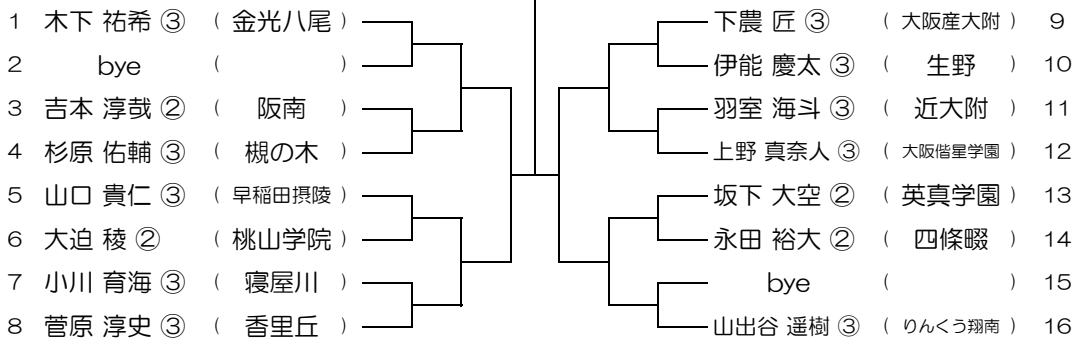

【BS】 No.049

会場： 成美

平成31年度 春季テニス大会 一次予選

【BS】 No.050

会場： 泉大津

平成31年度 春季テニス大会 一次予選

【BS】 No.051

会場： 泉大津

平成31年度 春季テニス大会 一次予選

【BS】 No.052

会場： 伯太

平成31年度 春季テニス大会 一次予選

【BS】 No.053

会場： 伯太

平成31年度 春季テニス大会 一次予選

【BS】 No.054

会場： りんくう翔南

平成31年度 春季テニス大会 一次予選

【BS】 No.055

会場： りんくう翔南

平成31年度 春季テニス大会 一次予選

【BS】 No.056

会場： りんくう翔南

平成31年度 春季テニス大会 一次予選