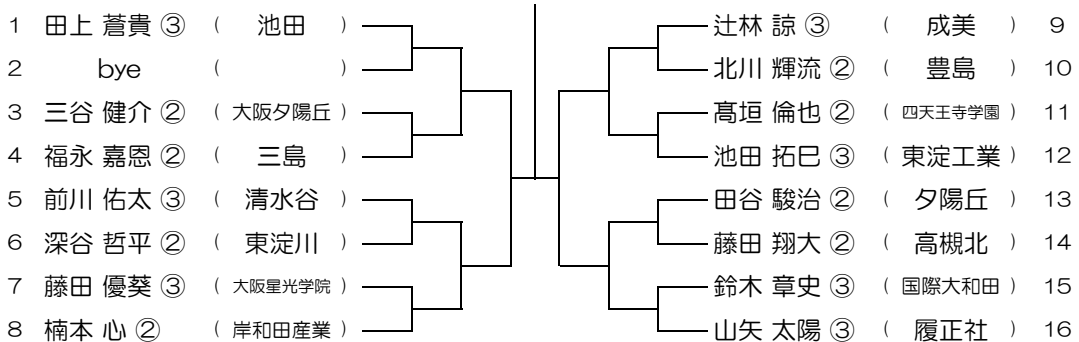

平成31年度 春季テニス大会 一次予選

【BS】 No.044

会場： 三国丘

平成31年度 春季テニス大会 一次予選

【BS】 No.045

会場： 三国丘

平成31年度 春季テニス大会 一次予選

【BS】 No.046

会場： 成美

平成31年度 春季テニス大会 一次予選

【BS】 No.047

会場： 成美

平成31年度 春季テニス大会 一次予選

【BS】 No.048

会場： 成美

平成31年度 春季テニス大会 一次予選

【BS】 No.049

会場： 成美

平成31年度 春季テニス大会 一次予選

【BS】 No.050

会場： 泉大津

平成31年度 春季テニス大会 一次予選

【BS】 No.051

会場： 泉大津