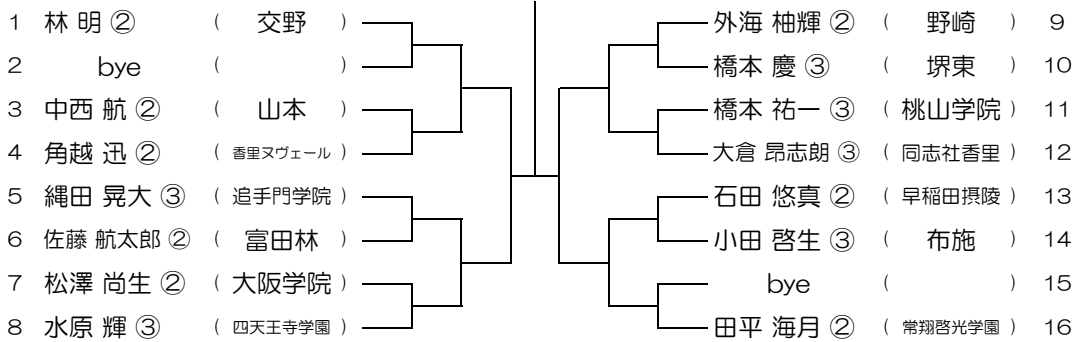

平成31年度 春季テニス大会 一次予選

【BS】 No.020

会場： 摂津

平成31年度 春季テニス大会 一次予選

【BS】 No.021

会場： 摂津

平成31年度 春季テニス大会 一次予選

【BS】 No.022

会場： 旭

平成31年度 春季テニス大会 一次予選

【BS】 No.023

会場： 交野

平成31年度 春季テニス大会 一次予選

【BS】 No.024

会場： 交野

平成31年度 春季テニス大会 一次予選

【BS】 No.025

会場：布施

平成31年度 春季テニス大会 一次予選

【BS】 No.026

会場：布施

平成31年度 春季テニス大会 一次予選

【BS】 No.027

会場：布施