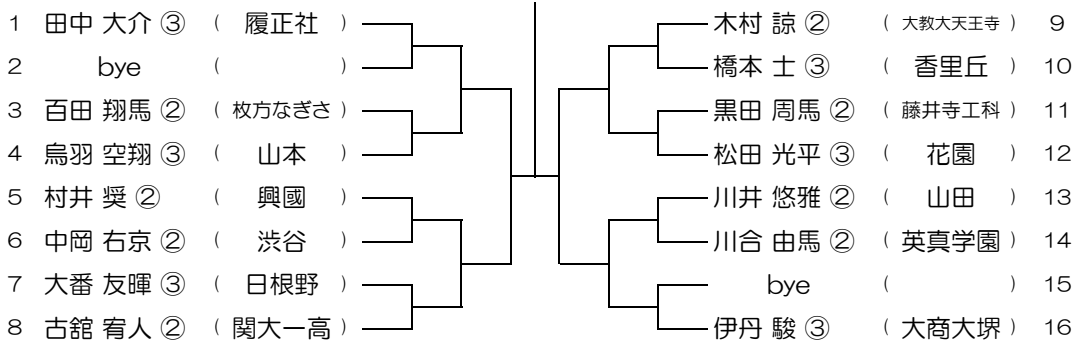

【BS】 No.001

会場： 大教大天王寺

平成31年度 春季テニス大会 一次予選

【BS】 No.002

会場： 大教大天王寺

平成31年度 春季テニス大会 一次予選

【BS】 No.003

会場： 大教大天王寺

平成31年度 春季テニス大会 一次予選

【BS】 No.004

会場： 大教大天王寺

平成31年度 春季テニス大会 一次予選

【BS】 No.005

会場：北野

平成31年度 春季テニス大会 一次予選

【BS】 No.006