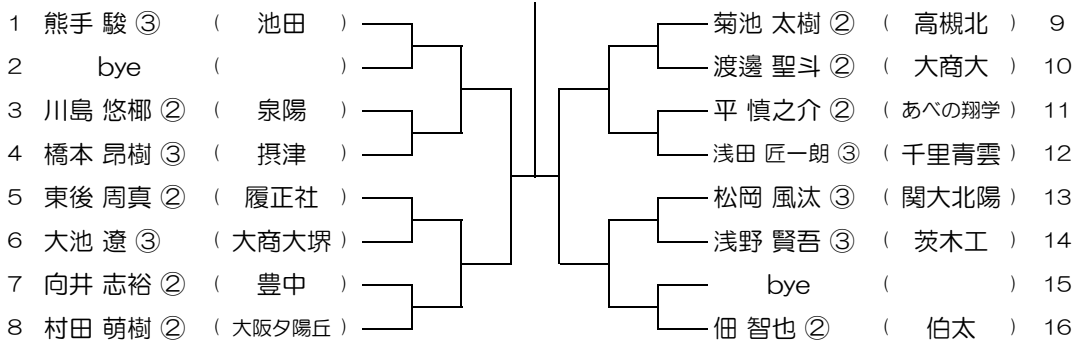

会場： 成美

平成31年度 春季テニス大会 一次予選

【BS】 No.047

会場： 成美

平成31年度 春季テニス大会 一次予選

【BS】 No.048

会場： 成美

平成31年度 春季テニス大会 一次予選

【BS】 No.049

会場： 成美

平成31年度 春季テニス大会 一次予選

【BS】 No.050

会場： 泉大津

平成31年度 春季テニス大会 一次予選

【BS】 No.051

会場： 泉大津

平成31年度 春季テニス大会 一次予選

【BS】 No.052

会場： 伯太

平成31年度 春季テニス大会 一次予選

【BS】 No.053

会場： 伯太

平成31年度 春季テニス大会 一次予選

【BS】 No.054