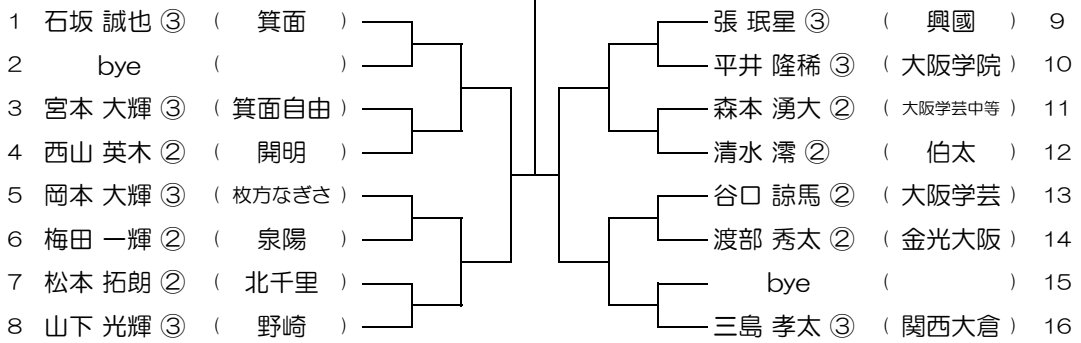

【BS】 No.049

会場： 成美

平成31年度 春季テニス大会 一次予選

【BS】 No.050

会場： 泉大津

平成31年度 春季テニス大会 一次予選

【BS】 No.051

会場： 泉大津

平成31年度 春季テニス大会 一次予選

【BS】 No.052

会場： 伯太

平成31年度 春季テニス大会 一次予選

【BS】 No.053

会場： 伯太

平成31年度 春季テニス大会 一次予選

【BS】 No.054

会場： りんくう翔南

平成31年度 春季テニス大会 一次予選

【BS】 No.055

会場： りんくう翔南

平成31年度 春季テニス大会 一次予選

【BS】 No.056

会場： りんくう翔南

平成31年度 春季テニス大会 一次予選