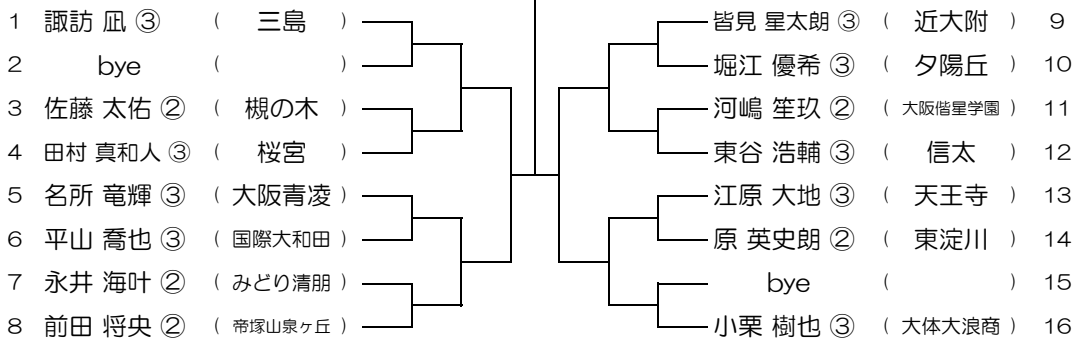

会場：羽衣学園

平成31年度 春季テニス大会 一次予選

【BS】 No.094

会場：羽衣学園

平成31年度 春季テニス大会 一次予選

【BS】 No.095

会場：羽衣学園

平成31年度 春季テニス大会 一次予選

【BS】 No.096

会場：羽衣学園

平成31年度 春季テニス大会 一次予選

【BS】 No.097

会場：羽衣学園

平成31年度 春季テニス大会 一次予選

【BS】 No.098

会場：羽衣学園

平成31年度 春季テニス大会 一次予選

【BS】 No.099

会場：羽衣学園

平成31年度 春季テニス大会 一次予選

【BS】 No.100

会場：羽衣学園

平成31年度 春季テニス大会 一次予選

【BS】 No.101

会場：蜻蛉池公園

平成31年度 春季テニス大会 一次予選

【BS】 No.102

会場：蜻蛉池公園

平成31年度 春季テニス大会 一次予選

【BS】 No.103

会場：蜻蛉池公園

平成31年度 春季テニス大会 一次予選