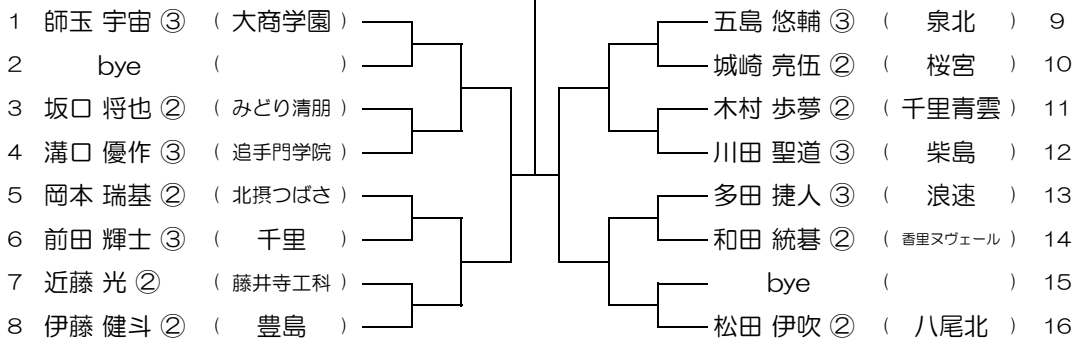

【BS】 No.073 会場： 関大北陽（第2グラウンド） 平成31年度 春季テニス大会 一次予選

【BS】 No.074 会場： 関大北陽（第2グラウンド） 平成31年度 春季テニス大会 一次予選

【BS】 No.075 会場： 大阪産大附（生駒コート） 平成31年度 春季テニス大会 一次予選

【BS】 No.076 会場： 大阪産大附（生駒コート） 平成31年度 春季テニス大会 一次予選

【BS】 No.077 会場：大阪産大附（生駒コート） 平成31年度 春季テニス大会 一次予選

【BS】 No.078 会場：大阪産大附（生駒コート） 平成31年度 春季テニス大会 一次予選

【BS】 No.079 会場：大阪産大附（生駒コート） 平成31年度 春季テニス大会 一次予選

【BS】 No.080 会場：大阪産大附（生駒コート） 平成31年度 春季テニス大会 一次予選

【BS】 No.081

会場： 大商学園

平成31年度 春季テニス大会 一次予選

【BS】 No.082

会場： 大商学園

平成31年度 春季テニス大会 一次予選

【BS】 No.083

会場： 大阪学院

平成31年度 春季テニス大会 一次予選

【BS】 No.084

会場： 大阪学院

平成31年度 春季テニス大会 一次予選

【BS】 No.085