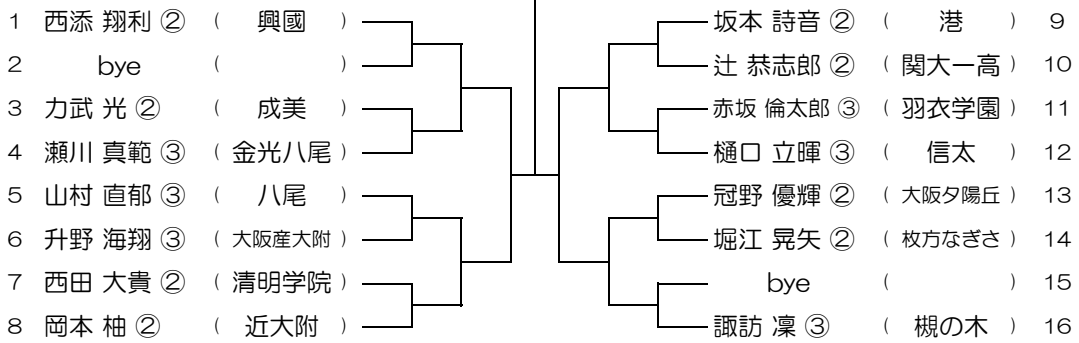

会場：北野

平成31年度 春季テニス大会 一次予選

【BS】 No.007

会場：北野

平成31年度 春季テニス大会 一次予選

【BS】 No.008

会場：箕面

平成31年度 春季テニス大会 一次予選

【BS】 No.009

会場：箕面

平成31年度 春季テニス大会 一次予選

【BS】 No.010

会場：吹田東

平成31年度 春季テニス大会 一次予選

【BS】 No.011

会場：吹田東

平成31年度 春季テニス大会 一次予選

【BS】 No.012

会場：槻の木

平成31年度 春季テニス大会 一次予選

【BS】 No.013

会場： 槻の木

平成31年度 春季テニス大会 一次予選

【BS】 No.014

会場： 槻の木

平成31年度 春季テニス大会 一次予選

【BS】 No.015

会場： 槻の木

平成31年度 春季テニス大会 一次予選

【BS】 No.016

会場： 摂津

平成31年度 春季テニス大会 一次予選