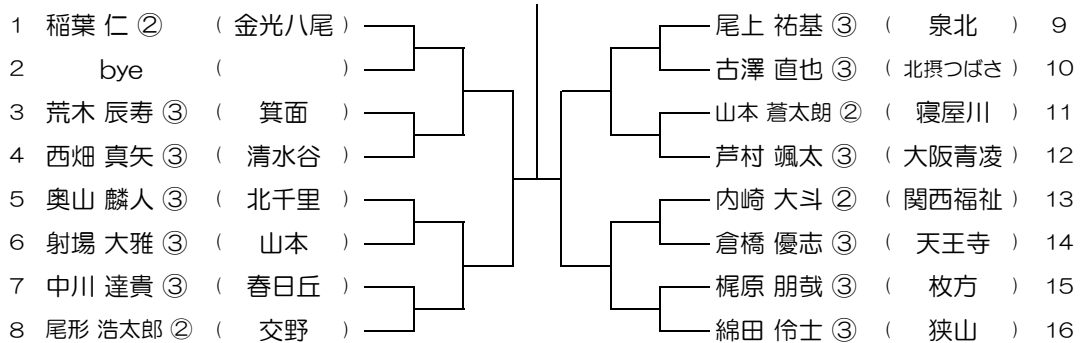

平成31年度 春季テニス大会 一次予選

【BS】 No.036

会場： 狭山

平成31年度 春季テニス大会 一次予選

【BS】 No.037

会場： 狭山

平成31年度 春季テニス大会 一次予選

【BS】 No.038

会場： 狭山

平成31年度 春季テニス大会 一次予選

【BS】 No.039

会場： 狭山

平成31年度 春季テニス大会 一次予選

【BS】 No.040

会場： 狭山

平成31年度 春季テニス大会 一次予選

【BS】 No.041

会場： 狭山

平成31年度 春季テニス大会 一次予選

【BS】 No.042

会場： 三国丘

平成31年度 春季テニス大会 一次予選

【BS】 No.043

会場： 三国丘