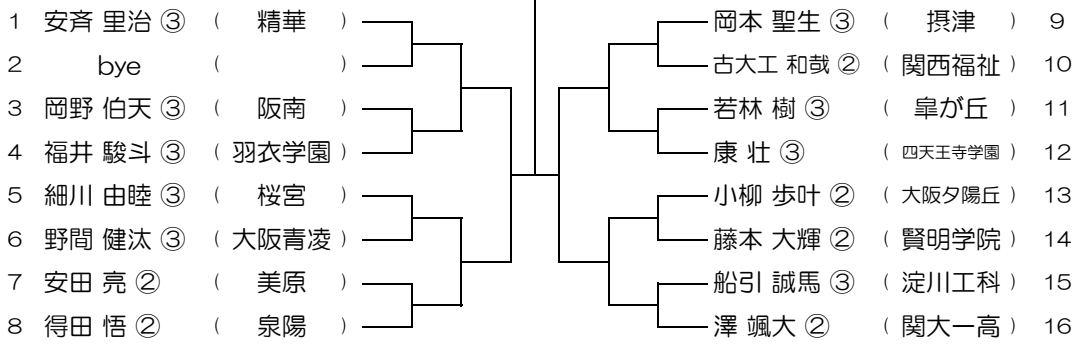

平成31年度 春季テニス大会 一次予選

【BS】 No.020

会場： 摂津

平成31年度 春季テニス大会 一次予選

【BS】 No.021

会場： 摂津

平成31年度 春季テニス大会 一次予選

【BS】 No.022

会場： 旭

平成31年度 春季テニス大会 一次予選

【BS】 No.023

会場： 交野

平成31年度 春季テニス大会 一次予選

【BS】 No.024

会場： 交野

平成31年度 春季テニス大会 一次予選