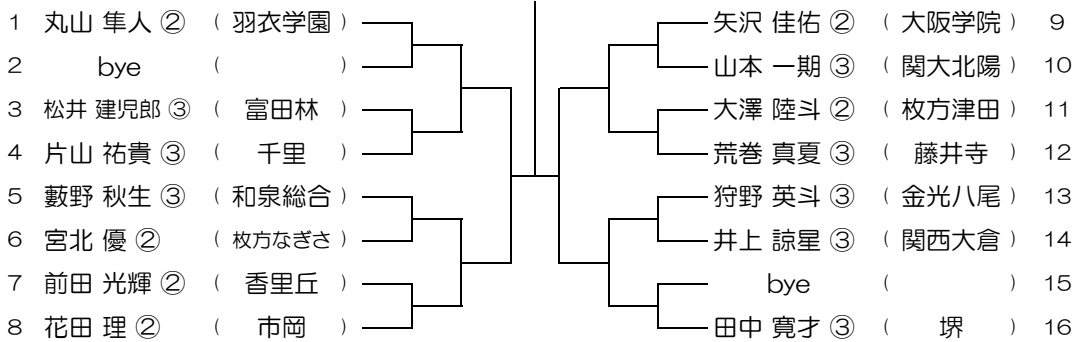

会場：羽衣学園

平成31年度 春季テニス大会 一次予選

【BS】 No.094

会場：羽衣学園

平成31年度 春季テニス大会 一次予選

【BS】 No.095

会場：羽衣学園

平成31年度 春季テニス大会 一次予選

【BS】 No.096

会場：羽衣学園

平成31年度 春季テニス大会 一次予選

【BS】 No.097

会場：羽衣学園

平成31年度 春季テニス大会 一次予選

【BS】 No.098

会場：羽衣学園

平成31年度 春季テニス大会 一次予選

【BS】 No.099

会場：羽衣学園

平成31年度 春季テニス大会 一次予選

【BS】 No.100

会場：羽衣学園

平成31年度 春季テニス大会 一次予選

【BS】 No.101