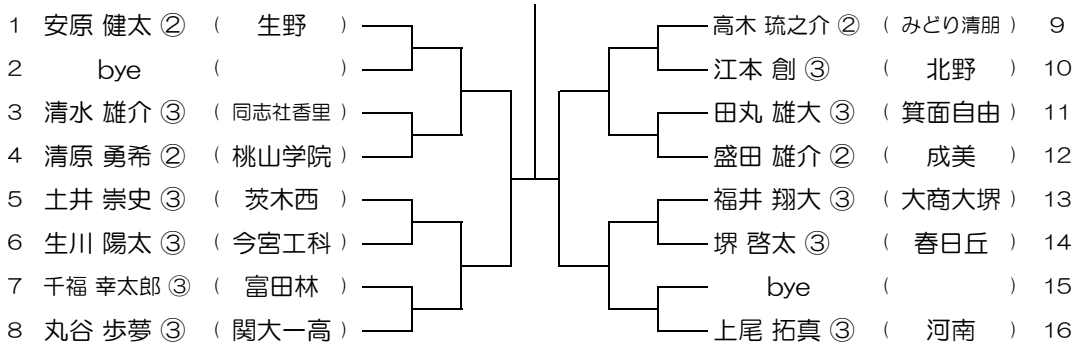

平成31年度 春季テニス大会 一次予選

【BS】 No.044

会場： 三国丘

平成31年度 春季テニス大会 一次予選

【BS】 No.045

会場： 三国丘

平成31年度 春季テニス大会 一次予選

【BS】 No.046

会場： 成美

平成31年度 春季テニス大会 一次予選

【BS】 No.047

会場： 成美

平成31年度 春季テニス大会 一次予選

【BS】 No.048

会場： 成美

平成31年度 春季テニス大会 一次予選

【BS】 No.049

会場： 成美

平成31年度 春季テニス大会 一次予選

【BS】 No.050

会場： 泉大津

平成31年度 春季テニス大会 一次予選

【BS】 No.051

会場： 泉大津