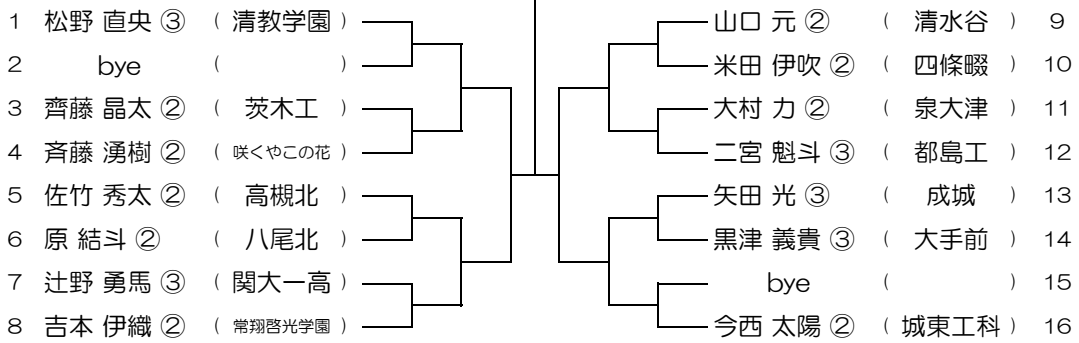

【BS】 No.057

会場： りんくう翔南

平成31年度 春季テニス大会 一次予選

【BS】 No.058

会場： 泉鳥取

平成31年度 春季テニス大会 一次予選

【BS】 No.059

会場： 泉鳥取

平成31年度 春季テニス大会 一次予選

【BS】 No.060

会場： 泉鳥取

平成31年度 春季テニス大会 一次予選

【BS】 No.061

会場： 泉鳥取

平成31年度 春季テニス大会 一次予選

【BS】 No.062

会場： 泉鳥取

平成31年度 春季テニス大会 一次予選

【BS】 No.063

会場： 茨木工

平成31年度 春季テニス大会 一次予選

【BS】 No.064

会場： 茨木工

平成31年度 春季テニス大会 一次予選

【BS】 No.065

会場： 城東工科

平成31年度 春季テニス大会 一次予選

【BS】 No.066

会場： 城東工科

平成31年度 春季テニス大会 一次予選

【BS】 No.067

会場： 城東工科