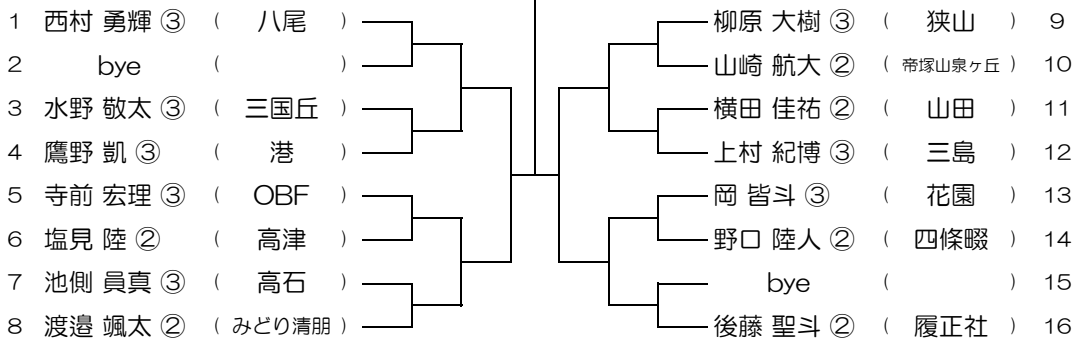

平成31年度 春季テニス大会 一次予選

【BS】 No.036

会場： 狭山

平成31年度 春季テニス大会 一次予選

【BS】 No.037

会場： 狭山

平成31年度 春季テニス大会 一次予選

【BS】 No.038

会場： 狭山

平成31年度 春季テニス大会 一次予選

【BS】 No.039

会場： 狭山

平成31年度 春季テニス大会 一次予選

【BS】 No.040

会場： 狭山

平成31年度 春季テニス大会 一次予選

【BS】 No.041

会場： 狭山

平成31年度 春季テニス大会 一次予選

【BS】 No.042

会場： 三国丘

平成31年度 春季テニス大会 一次予選

【BS】 No.043

会場： 三国丘