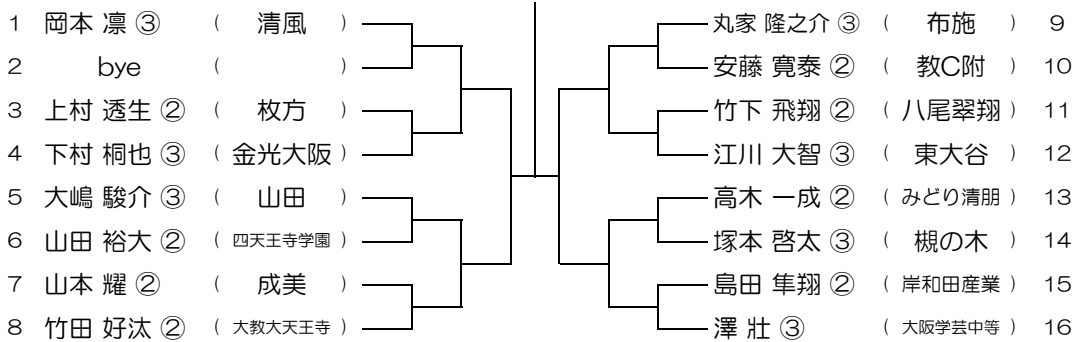

会場： 旭

平成31年度 春季テニス大会 一次予選

【BS】 No.023

会場： 交野

平成31年度 春季テニス大会 一次予選

【BS】 No.024

会場： 交野

平成31年度 春季テニス大会 一次予選

【BS】 No.025

会場：布施

平成31年度 春季テニス大会 一次予選

【BS】 No.026

会場：布施

平成31年度 春季テニス大会 一次予選

【BS】 No.027

会場：布施

平成31年度 春季テニス大会 一次予選

【BS】 No.028

会場：布施

平成31年度 春季テニス大会 一次予選

【BS】 No.029

会場：布施

平成31年度 春季テニス大会 一次予選

【BS】 No.030