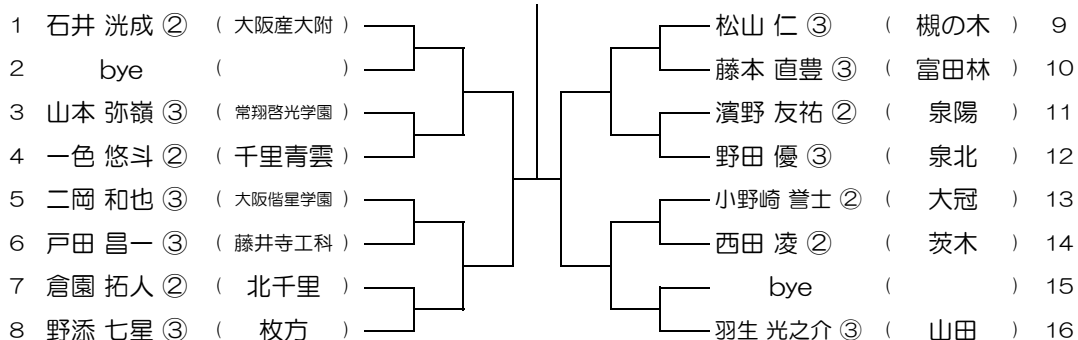

会場： 今宮

平成31年度 春季テニス大会 一次予選

【BS】 No.071

会場： 関大北陽 (第2グラウンド)

平成31年度 春季テニス大会 一次予選

【BS】 No.072

会場： 関大北陽 (第2グラウンド)

平成31年度 春季テニス大会 一次予選

【BS】 No.073 会場： 関大北陽（第2グラウンド） 平成31年度 春季テニス大会 一次予選

【BS】 No.074 会場： 関大北陽（第2グラウンド） 平成31年度 春季テニス大会 一次予選

【BS】 No.075 会場： 大阪産大附（生駒コート） 平成31年度 春季テニス大会 一次予選

【BS】 No.076 会場： 大阪産大附（生駒コート） 平成31年度 春季テニス大会 一次予選

【BS】 No.077 会場：大阪産大附（生駒コート） 平成31年度 春季テニス大会 一次予選

【BS】 No.078 会場：大阪産大附（生駒コート） 平成31年度 春季テニス大会 一次予選

【BS】 No.079 会場：大阪産大附（生駒コート） 平成31年度 春季テニス大会 一次予選

【BS】 No.080 会場：大阪産大附（生駒コート） 平成31年度 春季テニス大会 一次予選

【BS】 No.081

会場： 大商学園

平成31年度 春季テニス大会 一次予選

【BS】 No.082

会場： 大商学園