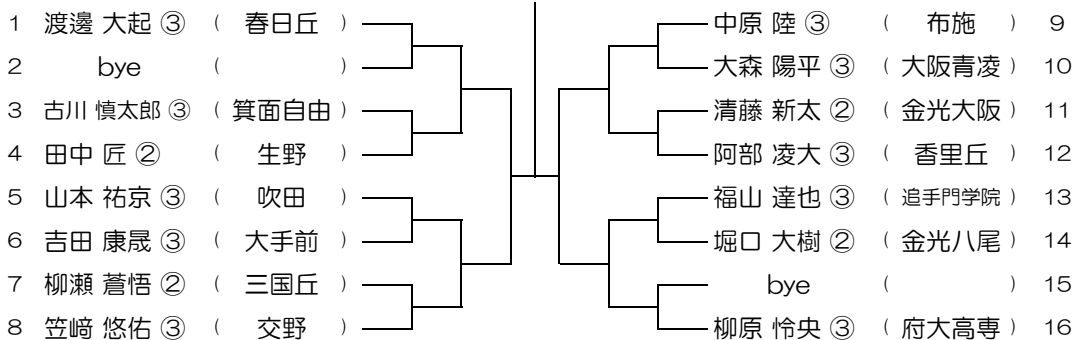

平成31年度 春季テニス大会 一次予選

【BS】 No.028

会場：布施

平成31年度 春季テニス大会 一次予選

【BS】 No.029

会場：布施

平成31年度 春季テニス大会 一次予選

【BS】 No.030

会場：布施

平成31年度 春季テニス大会 一次予選

【BS】 No.031

会場：布施

平成31年度 春季テニス大会 一次予選

【BS】 No.032

会場：布施

平成31年度 春季テニス大会 一次予選

【BS】 No.033

会場： 山本

平成31年度 春季テニス大会 一次予選

【BS】 No.034

会場： 山本

平成31年度 春季テニス大会 一次予選

【BS】 No.035

会場： 山本