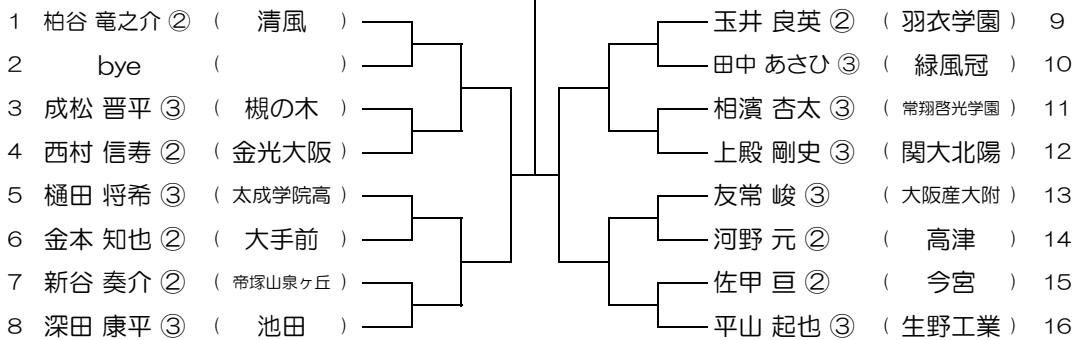

平成31年度 春季テニス大会 一次予選

【BS】 No.068

会場： 城東工科

平成31年度 春季テニス大会 一次予選

【BS】 No.069

会場： 今宮

平成31年度 春季テニス大会 一次予選

【BS】 No.070

会場： 今宮

平成31年度 春季テニス大会 一次予選

【BS】 No.071

会場： 関大北陽 (第2グラウンド)

平成31年度 春季テニス大会 一次予選

【BS】 No.072

会場： 関大北陽 (第2グラウンド)

平成31年度 春季テニス大会 一次予選

【BS】 No.073 会場： 関大北陽（第2グラウンド） 平成31年度 春季テニス大会 一次予選

【BS】 No.074 会場： 関大北陽（第2グラウンド） 平成31年度 春季テニス大会 一次予選

【BS】 No.075 会場： 大阪産大附（生駒コート） 平成31年度 春季テニス大会 一次予選

【BS】 No.076 会場： 大阪産大附（生駒コート） 平成31年度 春季テニス大会 一次予選

【BS】 No.077 会場：大阪産大附（生駒コート） 平成31年度 春季テニス大会 一次予選