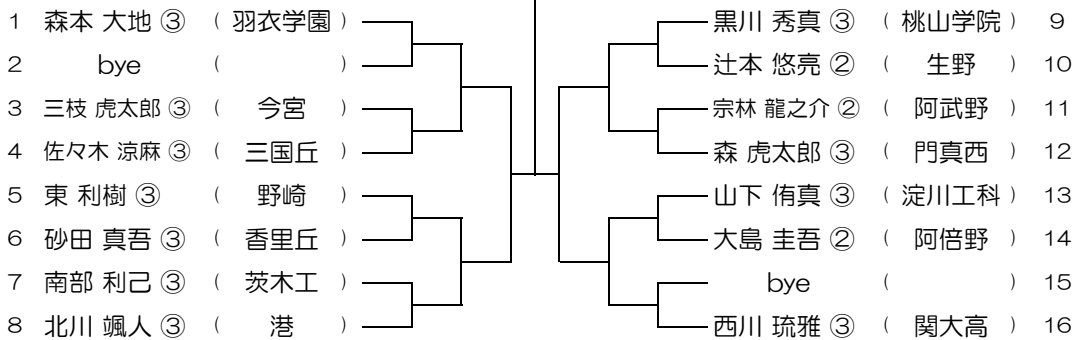

会場：大阪学院

平成31年度 春季テニス大会 一次予選

【BS】 No.086

会場：大阪学院

平成31年度 春季テニス大会 一次予選

【BS】 No.087

会場：同志社香里

平成31年度 春季テニス大会 一次予選

【BS】 No.088

会場：同志社香里

平成31年度 春季テニス大会 一次予選

【BS】 No.089

会場： 同志社香里

平成31年度 春季テニス大会 一次予選

【BS】 No.090

会場： 同志社香里

平成31年度 春季テニス大会 一次予選

【BS】 No.091

会場： 同志社香里

平成31年度 春季テニス大会 一次予選

【BS】 No.092

会場： 羽衣学園

平成31年度 春季テニス大会 一次予選

【BS】 No.093

会場：羽衣学園

平成31年度 春季テニス大会 一次予選

【BS】 No.094

会場：羽衣学園

平成31年度 春季テニス大会 一次予選

【BS】 No.095

会場：羽衣学園

平成31年度 春季テニス大会 一次予選