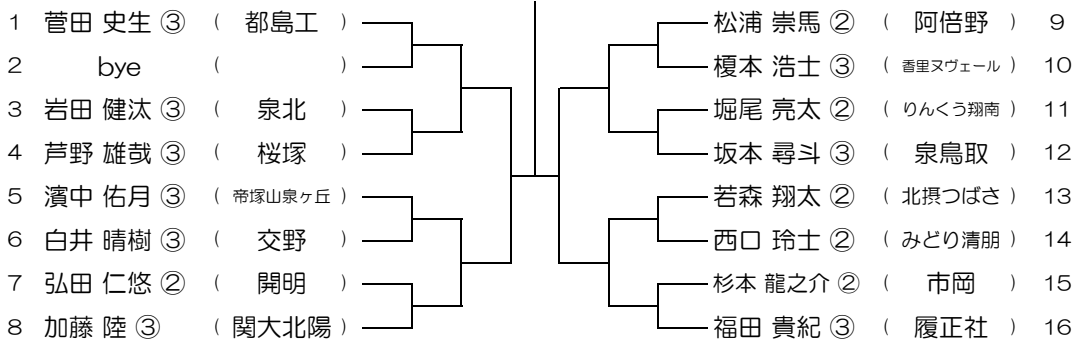

会場： りんくう翔南

平成31年度 春季テニス大会 一次予選

【BS】 No.055

会場： りんくう翔南

平成31年度 春季テニス大会 一次予選

【BS】 No.056

会場： りんくう翔南

平成31年度 春季テニス大会 一次予選

【BS】 No.057

会場： りんくう翔南

平成31年度 春季テニス大会 一次予選

【BS】 No.058

会場： 泉鳥取

平成31年度 春季テニス大会 一次予選

【BS】 No.059

会場： 泉鳥取

平成31年度 春季テニス大会 一次予選

【BS】 No.060

会場： 泉鳥取

平成31年度 春季テニス大会 一次予選

【BS】 No.061

会場： 泉鳥取

平成31年度 春季テニス大会 一次予選

【BS】 No.062