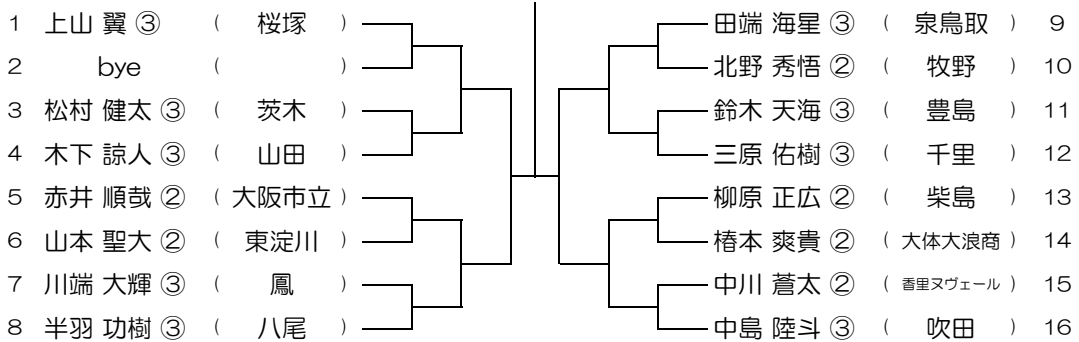

会場： りんくう翔南

平成31年度 春季テニス大会 一次予選

【BS】 No.055

会場： りんくう翔南

平成31年度 春季テニス大会 一次予選

【BS】 No.056

会場： りんくう翔南

平成31年度 春季テニス大会 一次予選

【BS】 No.057

会場： りんくう翔南

平成31年度 春季テニス大会 一次予選

【BS】 No.058

会場： 泉鳥取

平成31年度 春季テニス大会 一次予選

【BS】 No.059

会場： 泉鳥取

平成31年度 春季テニス大会 一次予選

【BS】 No.060

会場： 泉鳥取

平成31年度 春季テニス大会 一次予選

【BS】 No.061

会場： 泉鳥取

平成31年度 春季テニス大会 一次予選

【BS】 No.062