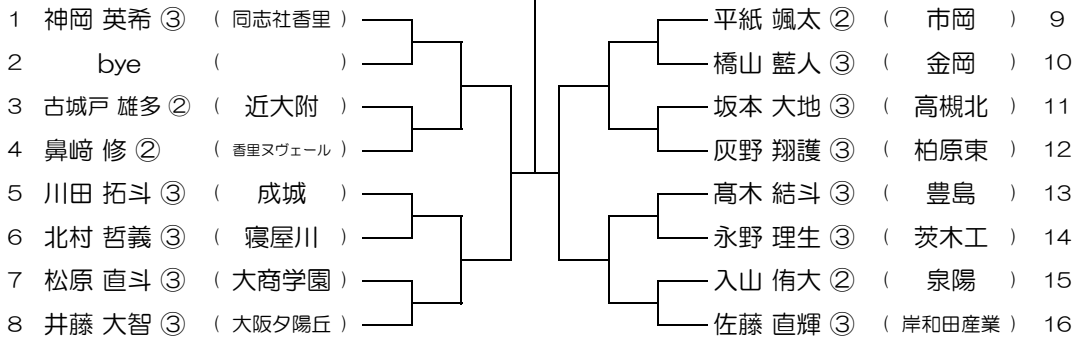

会場：大阪学院

平成31年度 春季テニス大会 一次予選

【BS】 No.086

会場：大阪学院

平成31年度 春季テニス大会 一次予選

【BS】 No.087

会場：同志社香里

平成31年度 春季テニス大会 一次予選

【BS】 No.088

会場：同志社香里

平成31年度 春季テニス大会 一次予選

【BS】 No.089

会場： 同志社香里

平成31年度 春季テニス大会 一次予選

【BS】 No.090

会場： 同志社香里

平成31年度 春季テニス大会 一次予選

【BS】 No.091

会場： 同志社香里

平成31年度 春季テニス大会 一次予選

【BS】 No.092

会場： 羽衣学園

平成31年度 春季テニス大会 一次予選

【BS】 No.093