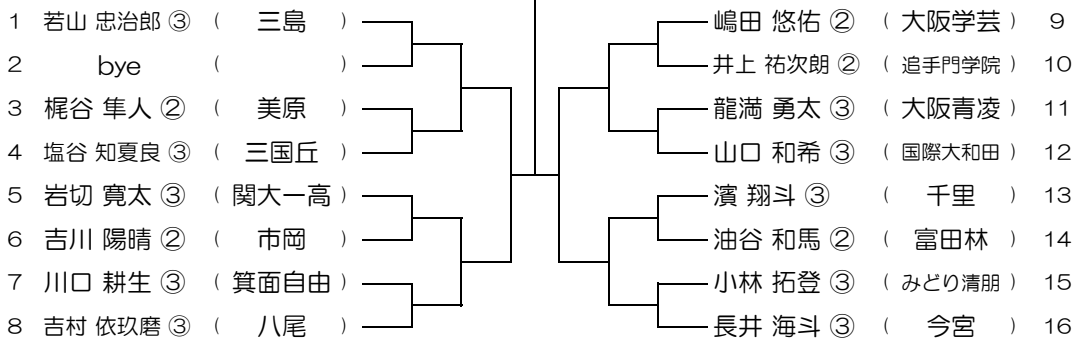

会場： 泉鳥取

平成31年度 春季テニス大会 一次予選

【BS】 No.063

会場： 茨木工

平成31年度 春季テニス大会 一次予選

【BS】 No.064

会場： 茨木工

平成31年度 春季テニス大会 一次予選

【BS】 No.065

会場： 城東工科

平成31年度 春季テニス大会 一次予選

【BS】 No.066

会場： 城東工科

平成31年度 春季テニス大会 一次予選

【BS】 No.067

会場： 城東工科

平成31年度 春季テニス大会 一次予選

【BS】 No.068

会場： 城東工科

平成31年度 春季テニス大会 一次予選

【BS】 No.069

会場： 今宮

平成31年度 春季テニス大会 一次予選

【BS】 No.070

会場： 今宮

平成31年度 春季テニス大会 一次予選

【BS】 No.071

会場： 関大北陽 (第2グラウンド)

平成31年度 春季テニス大会 一次予選

【BS】 No.072

会場： 関大北陽 (第2グラウンド)

平成31年度 春季テニス大会 一次予選