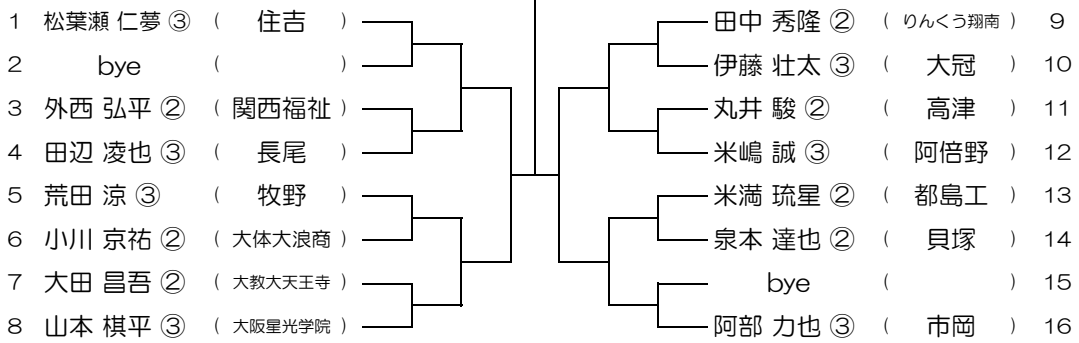

【BS】 No.049

会場： 成美

平成31年度 春季テニス大会 一次予選

【BS】 No.050

会場： 泉大津

平成31年度 春季テニス大会 一次予選

【BS】 No.051

会場： 泉大津

平成31年度 春季テニス大会 一次予選

【BS】 No.052

会場： 伯太

平成31年度 春季テニス大会 一次予選

【BS】 No.053

会場： 伯太

平成31年度 春季テニス大会 一次予選

【BS】 No.054

会場： りんくう翔南

平成31年度 春季テニス大会 一次予選

【BS】 No.055

会場： りんくう翔南

平成31年度 春季テニス大会 一次予選

【BS】 No.056

会場： りんくう翔南

平成31年度 春季テニス大会 一次予選

【BS】 No.057

会場： りんくう翔南

平成31年度 春季テニス大会 一次予選

【BS】 No.058

会場： 泉鳥取

平成31年度 春季テニス大会 一次予選

【BS】 No.059

会場： 泉鳥取