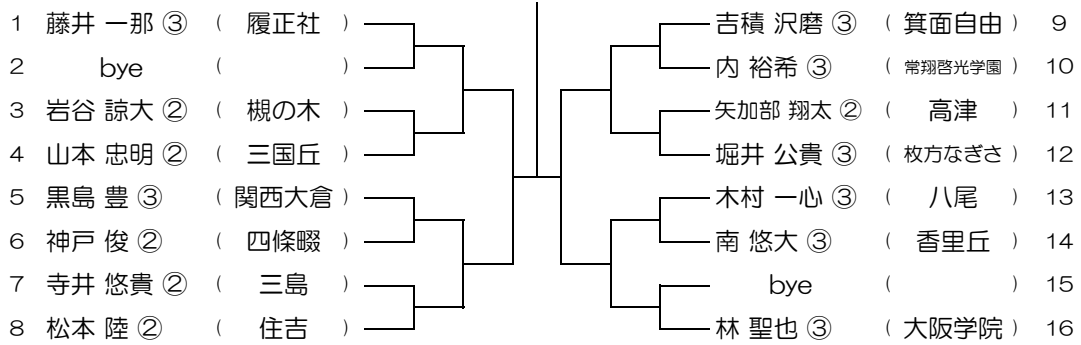

【BS】 No.073 会場： 関大北陽（第2グラウンド） 平成31年度 春季テニス大会 一次予選

【BS】 No.074 会場： 関大北陽（第2グラウンド） 平成31年度 春季テニス大会 一次予選

【BS】 No.075 会場： 大阪産大附（生駒コート） 平成31年度 春季テニス大会 一次予選

【BS】 No.076 会場： 大阪産大附（生駒コート） 平成31年度 春季テニス大会 一次予選

【BS】 No.077 会場：大阪産大附（生駒コート） 平成31年度 春季テニス大会 一次予選

【BS】 No.078 会場：大阪産大附（生駒コート） 平成31年度 春季テニス大会 一次予選

【BS】 No.079 会場：大阪産大附（生駒コート） 平成31年度 春季テニス大会 一次予選

【BS】 No.080 会場：大阪産大附（生駒コート） 平成31年度 春季テニス大会 一次予選

【BS】 No.081

会場： 大商学園

平成31年度 春季テニス大会 一次予選

【BS】 No.082

会場： 大商学園

平成31年度 春季テニス大会 一次予選

【BS】 No.083

会場： 大阪学院

平成31年度 春季テニス大会 一次予選

【BS】 No.084

会場： 大阪学院

平成31年度 春季テニス大会 一次予選

【BS】 No.085

会場：大阪学院

平成31年度 春季テニス大会 一次予選

【BS】 No.086

会場：大阪学院

平成31年度 春季テニス大会 一次予選

【BS】 No.087

会場：同志社香里

平成31年度 春季テニス大会 一次予選