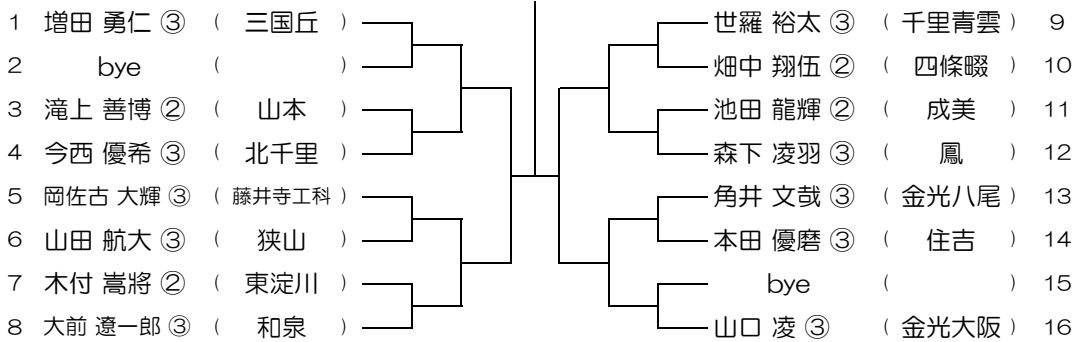

会場： 狭山

平成31年度 春季テニス大会 一次予選

【BS】 No.039

会場： 狭山

平成31年度 春季テニス大会 一次予選

【BS】 No.040

会場： 狭山

平成31年度 春季テニス大会 一次予選

【BS】 No.041

会場： 狭山

平成31年度 春季テニス大会 一次予選

【BS】 No.042

会場： 三国丘

平成31年度 春季テニス大会 一次予選

【BS】 No.043

会場： 三国丘

平成31年度 春季テニス大会 一次予選

【BS】 No.044

会場： 三国丘

平成31年度 春季テニス大会 一次予選

【BS】 No.045

会場： 三国丘

平成31年度 春季テニス大会 一次予選

【BS】 No.046