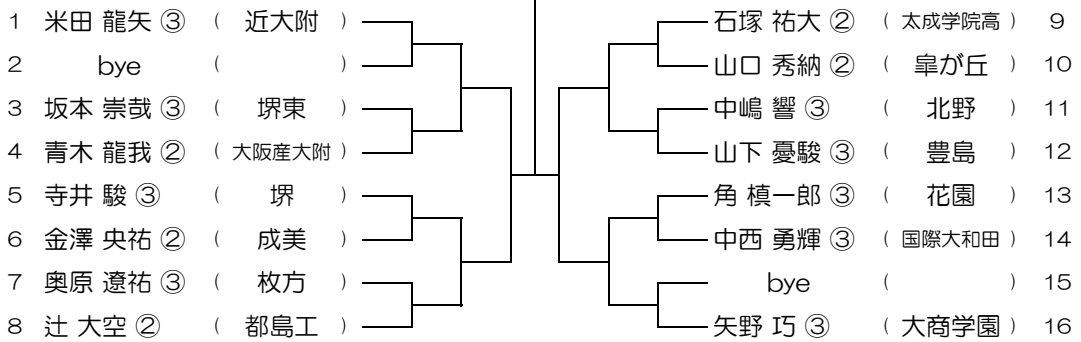

【BS】 No.073 会場： 関大北陽（第2グラウンド） 平成31年度 春季テニス大会 一次予選

【BS】 No.074 会場： 関大北陽（第2グラウンド） 平成31年度 春季テニス大会 一次予選

【BS】 No.075 会場： 大阪産大附（生駒コート） 平成31年度 春季テニス大会 一次予選

【BS】 No.076 会場： 大阪産大附（生駒コート） 平成31年度 春季テニス大会 一次予選

【BS】 No.077 会場：大阪産大附（生駒コート） 平成31年度 春季テニス大会 一次予選

【BS】 No.078 会場：大阪産大附（生駒コート） 平成31年度 春季テニス大会 一次予選

【BS】 No.079 会場：大阪産大附（生駒コート） 平成31年度 春季テニス大会 一次予選

【BS】 No.080 会場：大阪産大附（生駒コート） 平成31年度 春季テニス大会 一次予選

【BS】 No.081

会場： 大商学園

平成31年度 春季テニス大会 一次予選

【BS】 No.082

会場： 大商学園

平成31年度 春季テニス大会 一次予選

【BS】 No.083

会場： 大阪学院

平成31年度 春季テニス大会 一次予選

【BS】 No.084

会場： 大阪学院

平成31年度 春季テニス大会 一次予選

【BS】 No.085