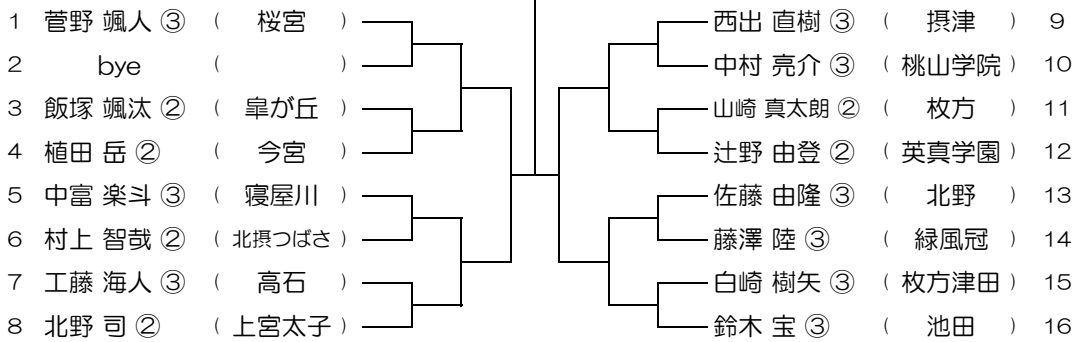

会場： 槻の木

平成31年度 春季テニス大会 一次予選

【BS】 No.015

会場： 槻の木

平成31年度 春季テニス大会 一次予選

【BS】 No.016

会場： 摂津

平成31年度 春季テニス大会 一次予選

【BS】 No.017

会場： 摂津

平成31年度 春季テニス大会 一次予選

【BS】 No.018

会場： 摂津

平成31年度 春季テニス大会 一次予選

【BS】 No.019

会場： 摂津

平成31年度 春季テニス大会 一次予選

【BS】 No.020

会場： 摂津

平成31年度 春季テニス大会 一次予選

【BS】 No.021

会場： 摂津

平成31年度 春季テニス大会 一次予選

【BS】 No.022