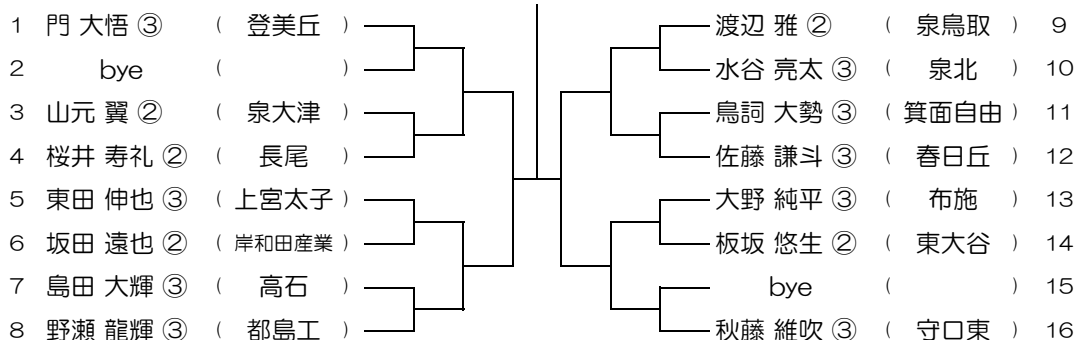

【BS】 No.057

会場： りんくう翔南

平成31年度 春季テニス大会 一次予選

【BS】 No.058

会場： 泉鳥取

平成31年度 春季テニス大会 一次予選

【BS】 No.059

会場： 泉鳥取

平成31年度 春季テニス大会 一次予選

【BS】 No.060

会場： 泉鳥取

平成31年度 春季テニス大会 一次予選

【BS】 No.061

会場： 泉鳥取

平成31年度 春季テニス大会 一次予選

【BS】 No.062

会場： 泉鳥取

平成31年度 春季テニス大会 一次予選

【BS】 No.063

会場： 茨木工

平成31年度 春季テニス大会 一次予選

【BS】 No.064

会場： 茨木工

平成31年度 春季テニス大会 一次予選