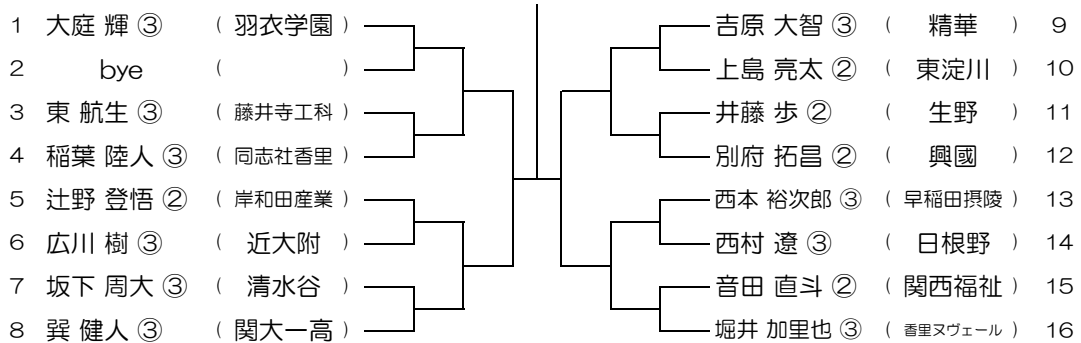

平成31年度 春季テニス大会 一次予選

【BS】 No.091

会場： 同志社香里

平成31年度 春季テニス大会 一次予選

【BS】 No.092

会場： 羽衣学園

平成31年度 春季テニス大会 一次予選

【BS】 No.093

会場：羽衣学園

平成31年度 春季テニス大会 一次予選

【BS】 No.094

会場：羽衣学園

平成31年度 春季テニス大会 一次予選

【BS】 No.095

会場：羽衣学園

平成31年度 春季テニス大会 一次予選

【BS】 No.096

会場：羽衣学園

平成31年度 春季テニス大会 一次予選

【BS】 No.097

会場：羽衣学園

平成31年度 春季テニス大会 一次予選

【BS】 No.098

会場：羽衣学園