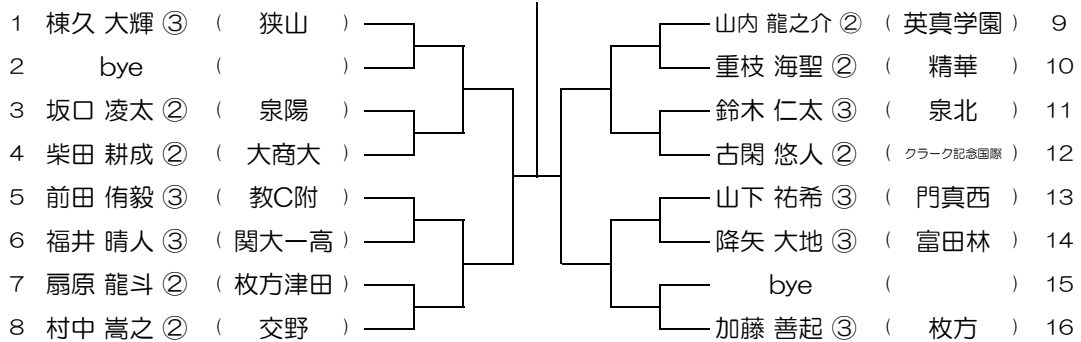

平成31年度 春季テニス大会 一次予選

【BS】 No.028

会場：布施

平成31年度 春季テニス大会 一次予選

【BS】 No.029

会場：布施

平成31年度 春季テニス大会 一次予選

【BS】 No.030

会場：布施

平成31年度 春季テニス大会 一次予選

【BS】 No.031

会場：布施

平成31年度 春季テニス大会 一次予選

【BS】 No.032

会場：布施

平成31年度 春季テニス大会 一次予選

【BS】 No.033

会場： 山本

平成31年度 春季テニス大会 一次予選

【BS】 No.034

会場： 山本

平成31年度 春季テニス大会 一次予選

【BS】 No.035

会場： 山本

平成31年度 春季テニス大会 一次予選

【BS】 No.036

会場： 狭山

平成31年度 春季テニス大会 一次予選

【BS】 No.037

会場： 狭山

平成31年度 春季テニス大会 一次予選

【BS】 No.038