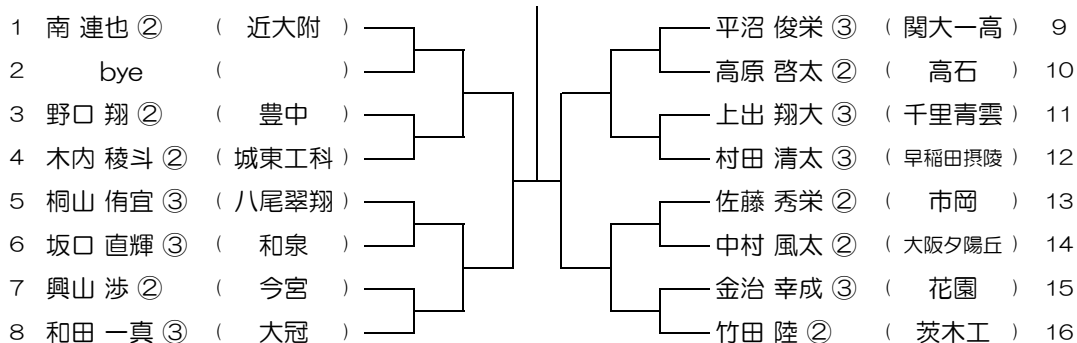

【BS】 No.057

会場： りんくう翔南

平成31年度 春季テニス大会 一次予選

【BS】 No.058

会場： 泉鳥取

平成31年度 春季テニス大会 一次予選

【BS】 No.059

会場： 泉鳥取

平成31年度 春季テニス大会 一次予選

【BS】 No.060

会場： 泉鳥取

平成31年度 春季テニス大会 一次予選

【BS】 No.061

会場： 泉鳥取

平成31年度 春季テニス大会 一次予選

【BS】 No.062

会場： 泉鳥取

平成31年度 春季テニス大会 一次予選

【BS】 No.063

会場： 茨木工

平成31年度 春季テニス大会 一次予選

【BS】 No.064

会場： 茨木工

平成31年度 春季テニス大会 一次予選

【BS】 No.065

会場： 城東工科

平成31年度 春季テニス大会 一次予選

【BS】 No.066

会場： 城東工科

平成31年度 春季テニス大会 一次予選

【BS】 No.067

会場： 城東工科