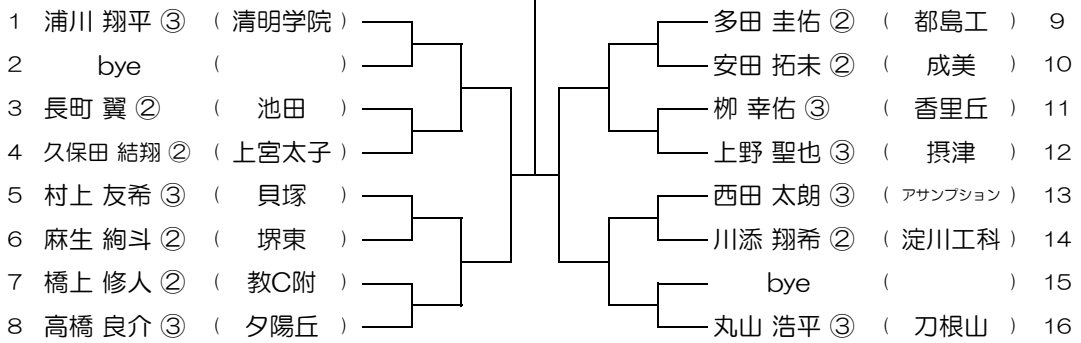

平成31年度 春季テニス大会 一次予選

【BS】 No.012

会場：槻の木

平成31年度 春季テニス大会 一次予選

【BS】 No.013

会場： 槻の木

平成31年度 春季テニス大会 一次予選

【BS】 No.014

会場： 槻の木

平成31年度 春季テニス大会 一次予選

【BS】 No.015

会場： 槻の木

平成31年度 春季テニス大会 一次予選

【BS】 No.016

会場： 摂津

平成31年度 春季テニス大会 一次予選

【BS】 No.017

会場： 摂津

平成31年度 春季テニス大会 一次予選

【BS】 No.018

会場： 摂津

平成31年度 春季テニス大会 一次予選

【BS】 No.019

会場： 摂津