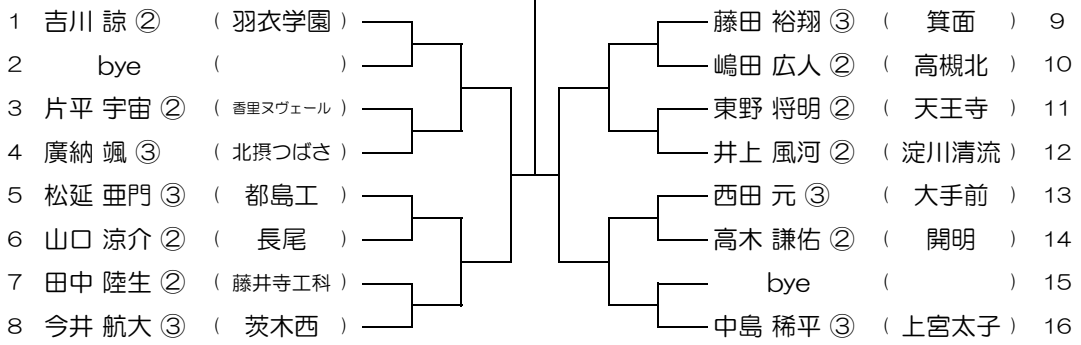

会場：羽衣学園

平成31年度 春季テニス大会 一次予選

【BS】 No.094

会場：羽衣学園

平成31年度 春季テニス大会 一次予選

【BS】 No.095

会場：羽衣学園

平成31年度 春季テニス大会 一次予選

【BS】 No.096

会場：羽衣学園

平成31年度 春季テニス大会 一次予選

【BS】 No.097

会場：羽衣学園

平成31年度 春季テニス大会 一次予選

【BS】 No.098

会場：羽衣学園

平成31年度 春季テニス大会 一次予選

【BS】 No.099

会場：羽衣学園

平成31年度 春季テニス大会 一次予選

【BS】 No.100

会場：羽衣学園

平成31年度 春季テニス大会 一次予選

【BS】 No.101