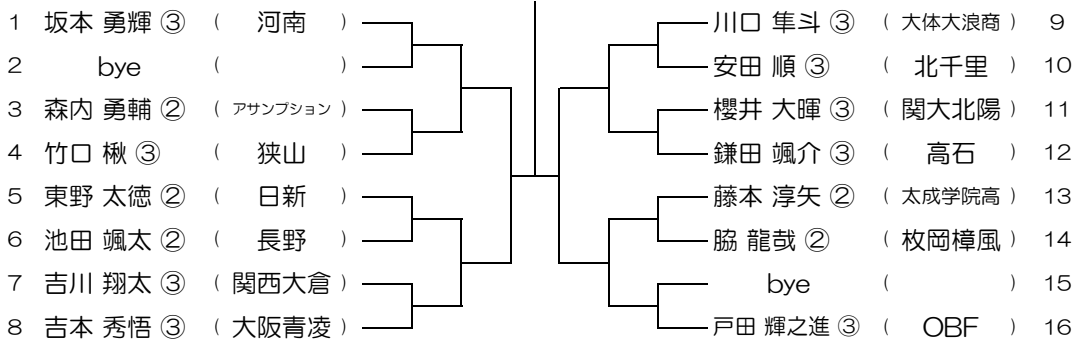

平成31年度 春季テニス大会 一次予選

【BS】 No.099

会場：羽衣学園

平成31年度 春季テニス大会 一次予選

【BS】 No.100

会場：羽衣学園

平成31年度 春季テニス大会 一次予選

【BS】 No.101

会場：蜻蛉池公園

平成31年度 春季テニス大会 一次予選

【BS】 No.102

会場：蜻蛉池公園

平成31年度 春季テニス大会 一次予選

【BS】 No.103

会場：蜻蛉池公園

平成31年度 春季テニス大会 一次予選

【BS】 No.104

会場：蜻蛉池公園

平成31年度 春季テニス大会 一次予選