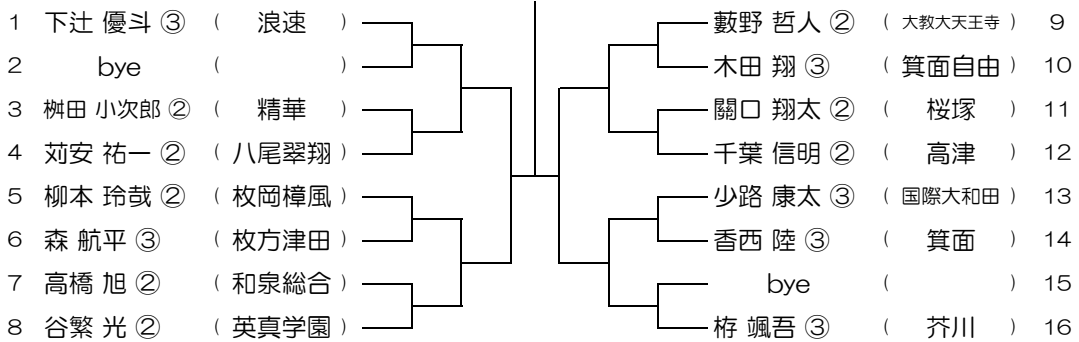

【BS】 No.001

会場： 大教大天王寺

平成31年度 春季テニス大会 一次予選

【BS】 No.002

会場： 大教大天王寺

平成31年度 春季テニス大会 一次予選

【BS】 No.003

会場： 大教大天王寺

平成31年度 春季テニス大会 一次予選

【BS】 No.004

会場： 大教大天王寺

平成31年度 春季テニス大会 一次予選

【BS】 No.005

会場：北野

平成31年度 春季テニス大会 一次予選

【BS】 No.006

会場：北野

平成31年度 春季テニス大会 一次予選

【BS】 No.007

会場：北野

平成31年度 春季テニス大会 一次予選

【BS】 No.008

会場：箕面

平成31年度 春季テニス大会 一次予選