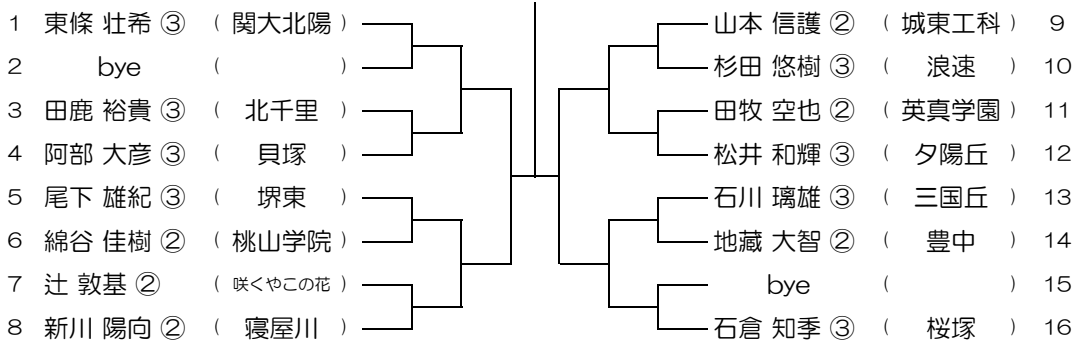

平成31年度 春季テニス大会 一次予選

【BS】 No.068

会場： 城東工科

平成31年度 春季テニス大会 一次予選

【BS】 No.069

会場： 今宮

平成31年度 春季テニス大会 一次予選

【BS】 No.070

会場： 今宮

平成31年度 春季テニス大会 一次予選

【BS】 No.071

会場： 関大北陽 (第2グラウンド)

平成31年度 春季テニス大会 一次予選

【BS】 No.072

会場： 関大北陽 (第2グラウンド)

平成31年度 春季テニス大会 一次予選

【BS】 No.073 会場： 関大北陽（第2グラウンド） 平成31年度 春季テニス大会 一次予選

【BS】 No.074 会場： 関大北陽（第2グラウンド） 平成31年度 春季テニス大会 一次予選

【BS】 No.075 会場： 大阪産大附（生駒コート） 平成31年度 春季テニス大会 一次予選

【BS】 No.076 会場： 大阪産大附（生駒コート） 平成31年度 春季テニス大会 一次予選

【BS】 No.077 会場：大阪産大附（生駒コート） 平成31年度 春季テニス大会 一次予選