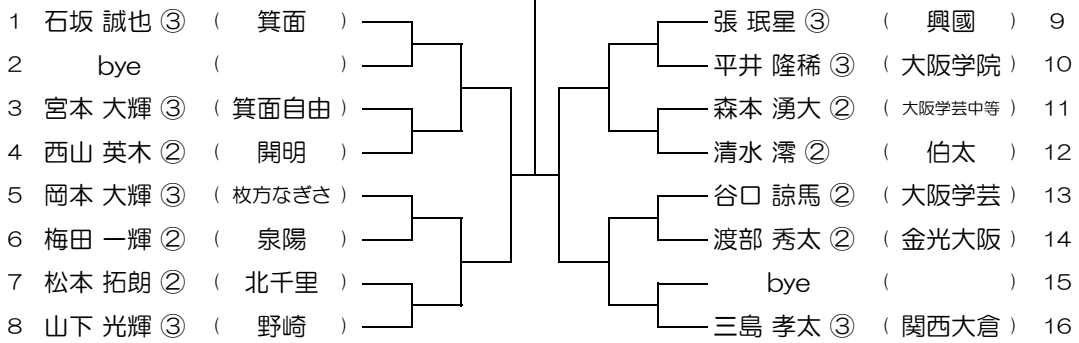

平成31年度 春季テニス大会 一次予選

【BS】 No.048

会場： 成美

平成31年度 春季テニス大会 一次予選

【BS】 No.049

会場： 成美

平成31年度 春季テニス大会 一次予選

【BS】 No.050

会場： 泉大津

平成31年度 春季テニス大会 一次予選

【BS】 No.051

会場： 泉大津

平成31年度 春季テニス大会 一次予選

【BS】 No.052

会場： 伯太

平成31年度 春季テニス大会 一次予選

【BS】 No.053

会場： 伯太

平成31年度 春季テニス大会 一次予選

【BS】 No.054

会場： りんくう翔南

平成31年度 春季テニス大会 一次予選

【BS】 No.055

会場： りんくう翔南