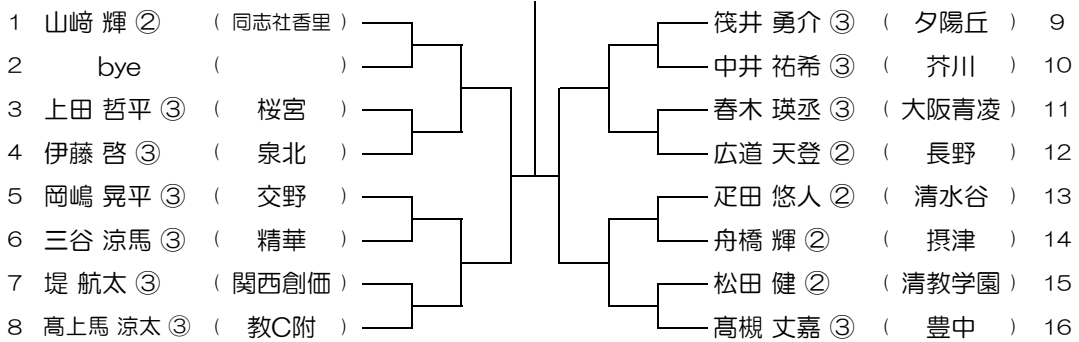

会場：大阪学院

平成31年度 春季テニス大会 一次予選

【BS】 No.087

会場：同志社香里

平成31年度 春季テニス大会 一次予選

【BS】 No.088

会場：同志社香里

平成31年度 春季テニス大会 一次予選

【BS】 No.089

会場： 同志社香里

平成31年度 春季テニス大会 一次予選

【BS】 No.090

会場： 同志社香里

平成31年度 春季テニス大会 一次予選

【BS】 No.091

会場： 同志社香里

平成31年度 春季テニス大会 一次予選

【BS】 No.092

会場： 羽衣学園

平成31年度 春季テニス大会 一次予選

【BS】 No.093

会場：羽衣学園

平成31年度 春季テニス大会 一次予選

【BS】 No.094