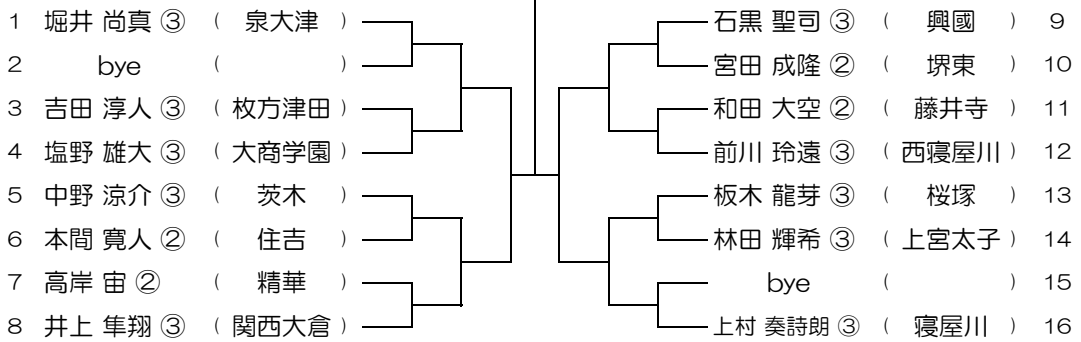

【BS】 No.045

会場： 三国丘

平成31年度 春季テニス大会 一次予選

【BS】 No.046

会場： 成美

平成31年度 春季テニス大会 一次予選

【BS】 No.047

会場： 成美

平成31年度 春季テニス大会 一次予選

【BS】 No.048

会場： 成美

平成31年度 春季テニス大会 一次予選

【BS】 No.049

会場： 成美

平成31年度 春季テニス大会 一次予選

【BS】 No.050

会場： 泉大津

平成31年度 春季テニス大会 一次予選

【BS】 No.051

会場： 泉大津

平成31年度 春季テニス大会 一次予選

【BS】 No.052

会場： 伯太

平成31年度 春季テニス大会 一次予選