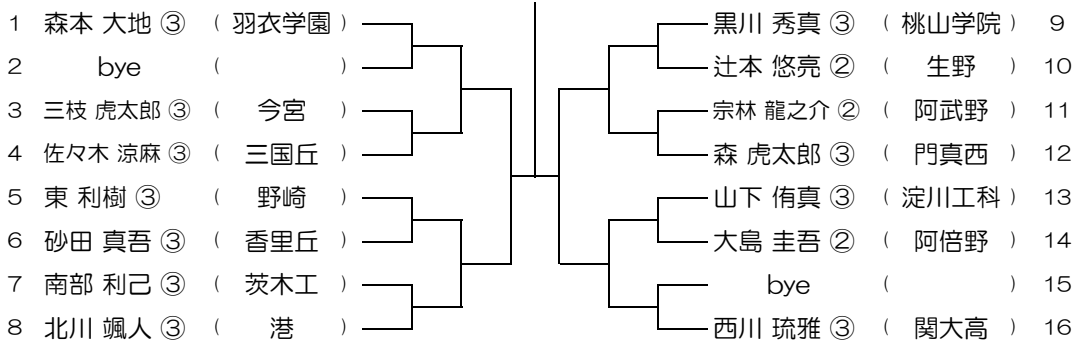

会場：大阪学院

平成31年度 春季テニス大会 一次予選

【BS】 No.087

会場：同志社香里

平成31年度 春季テニス大会 一次予選

【BS】 No.088

会場：同志社香里

平成31年度 春季テニス大会 一次予選

【BS】 No.089

会場： 同志社香里

平成31年度 春季テニス大会 一次予選

【BS】 No.090

会場： 同志社香里

平成31年度 春季テニス大会 一次予選

【BS】 No.091

会場： 同志社香里

平成31年度 春季テニス大会 一次予選

【BS】 No.092

会場： 羽衣学園

平成31年度 春季テニス大会 一次予選

【BS】 No.093

会場：羽衣学園

平成31年度 春季テニス大会 一次予選

【BS】 No.094