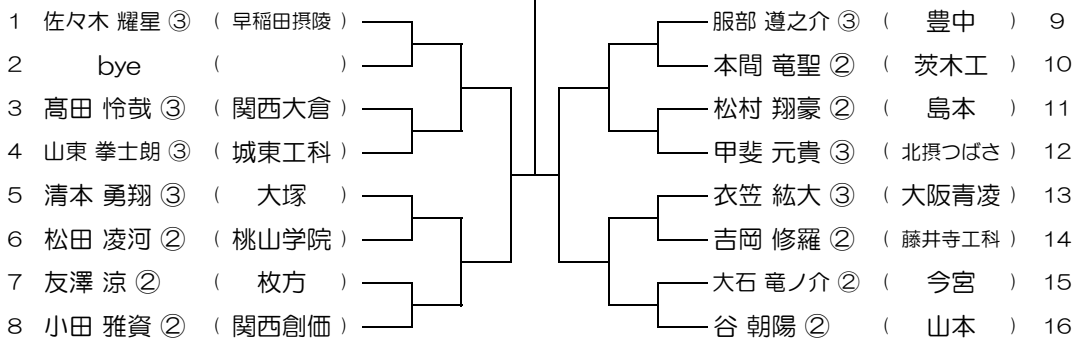

会場：布施

平成31年度 春季テニス大会 一次予選

【BS】 No.027

会場：布施

平成31年度 春季テニス大会 一次予選

【BS】 No.028

会場：布施

平成31年度 春季テニス大会 一次予選

【BS】 No.029

会場：布施

平成31年度 春季テニス大会 一次予選

【BS】 No.030

会場：布施

平成31年度 春季テニス大会 一次予選

【BS】 No.031

会場：布施

平成31年度 春季テニス大会 一次予選

【BS】 No.032

会場：布施

平成31年度 春季テニス大会 一次予選

【BS】 No.033

会場： 山本

平成31年度 春季テニス大会 一次予選

【BS】 No.034

会場： 山本

平成31年度 春季テニス大会 一次予選

【BS】 No.035

会場： 山本

平成31年度 春季テニス大会 一次予選

【BS】 No.036

会場： 狭山

平成31年度 春季テニス大会 一次予選