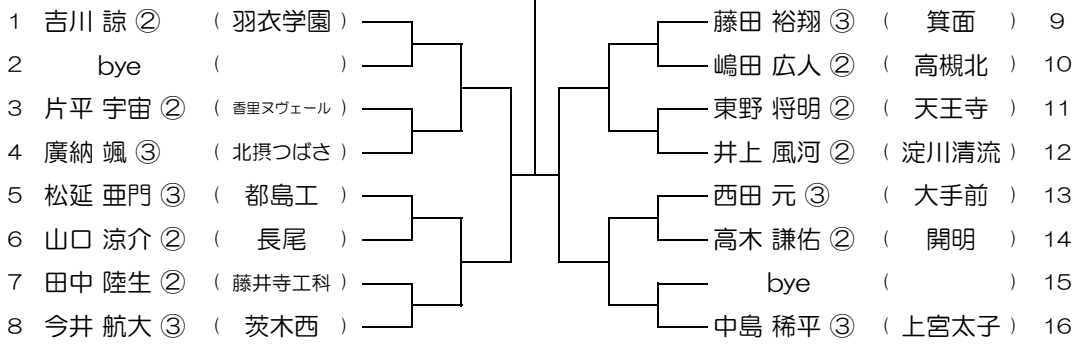

平成31年度 春季テニス大会 一次予選

【BS】 No.092

会場： 羽衣学園

平成31年度 春季テニス大会 一次予選

【BS】 No.093

会場：羽衣学園

平成31年度 春季テニス大会 一次予選

【BS】 No.094

会場：羽衣学園

平成31年度 春季テニス大会 一次予選

【BS】 No.095

会場：羽衣学園

平成31年度 春季テニス大会 一次予選

【BS】 No.096

会場：羽衣学園

平成31年度 春季テニス大会 一次予選

【BS】 No.097

会場：羽衣学園

平成31年度 春季テニス大会 一次予選

【BS】 No.098

会場：羽衣学園

平成31年度 春季テニス大会 一次予選

【BS】 No.099

会場：羽衣学園