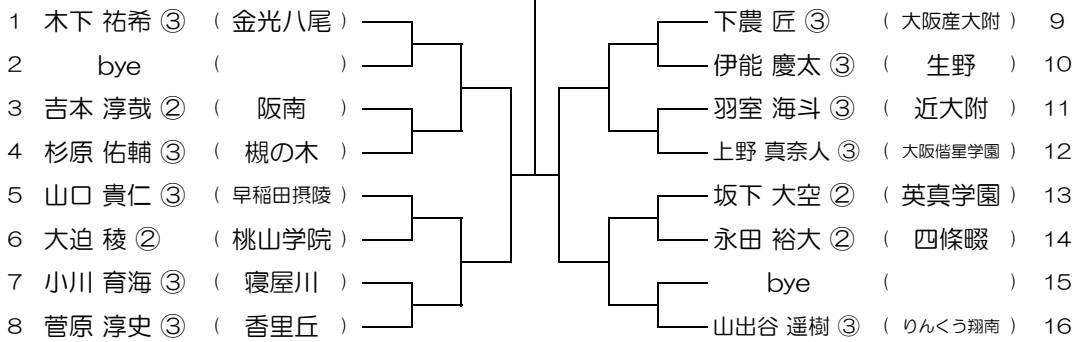

会場： 泉大津

平成31年度 春季テニス大会 一次予選

【BS】 No.051

会場： 泉大津

平成31年度 春季テニス大会 一次予選

【BS】 No.052

会場： 伯太

平成31年度 春季テニス大会 一次予選

【BS】 No.053

会場： 伯太

平成31年度 春季テニス大会 一次予選

【BS】 No.054

会場： りんくう翔南

平成31年度 春季テニス大会 一次予選

【BS】 No.055

会場： りんくう翔南

平成31年度 春季テニス大会 一次予選

【BS】 No.056

会場： りんくう翔南

平成31年度 春季テニス大会 一次予選

【BS】 No.057

会場： りんくう翔南

平成31年度 春季テニス大会 一次予選

【BS】 No.058