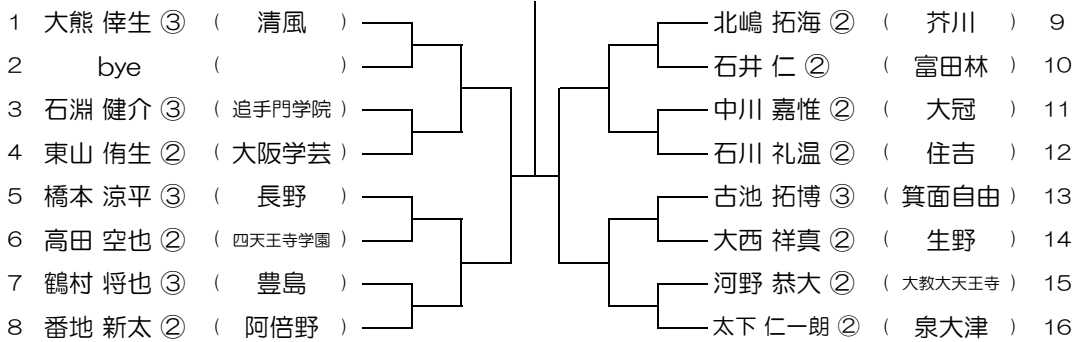

平成31年度 春季テニス大会 一次予選

【BS】 No.048

会場： 成美

平成31年度 春季テニス大会 一次予選

【BS】 No.049

会場： 成美

平成31年度 春季テニス大会 一次予選

【BS】 No.050

会場： 泉大津

平成31年度 春季テニス大会 一次予選

【BS】 No.051

会場： 泉大津

平成31年度 春季テニス大会 一次予選

【BS】 No.052

会場： 伯太

平成31年度 春季テニス大会 一次予選

【BS】 No.053

会場： 伯太

平成31年度 春季テニス大会 一次予選

【BS】 No.054

会場： りんくう翔南

平成31年度 春季テニス大会 一次予選

【BS】 No.055

会場： りんくう翔南