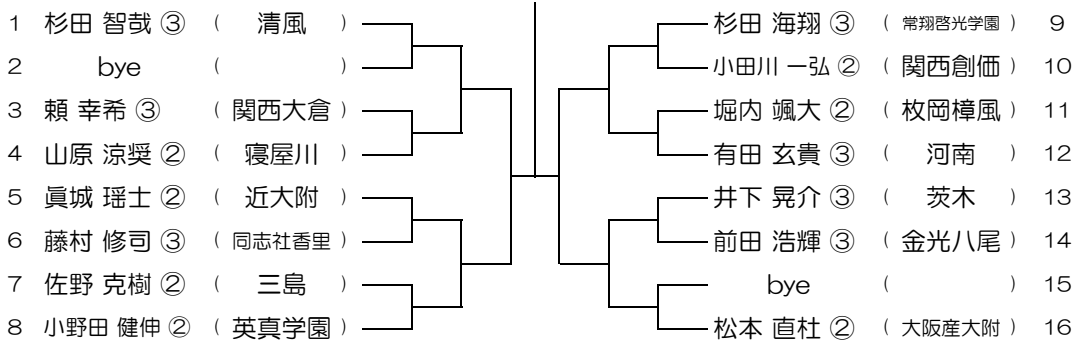

平成31年度 春季テニス大会 一次予選

【BS】 No.072

会場： 関大北陽 (第2グラウンド)

平成31年度 春季テニス大会 一次予選

【BS】 No.077

会場：大阪産大附（生駒コート）

平成31年度 春季テニス大会 一次予選

【BS】 No.078

会場：大阪産大附（生駒コート）

平成31年度 春季テニス大会 一次予選

【BS】 No.079

会場：大阪産大附（生駒コート）

平成31年度 春季テニス大会 一次予選

【BS】 No.080

会場：大阪産大附（生駒コート）

平成31年度 春季テニス大会 一次予選

【BS】 No.081

会場： 大商学園

平成31年度 春季テニス大会 一次予選

【BS】 No.082

会場： 大商学園

平成31年度 春季テニス大会 一次予選

【BS】 No.083

会場： 大阪学院