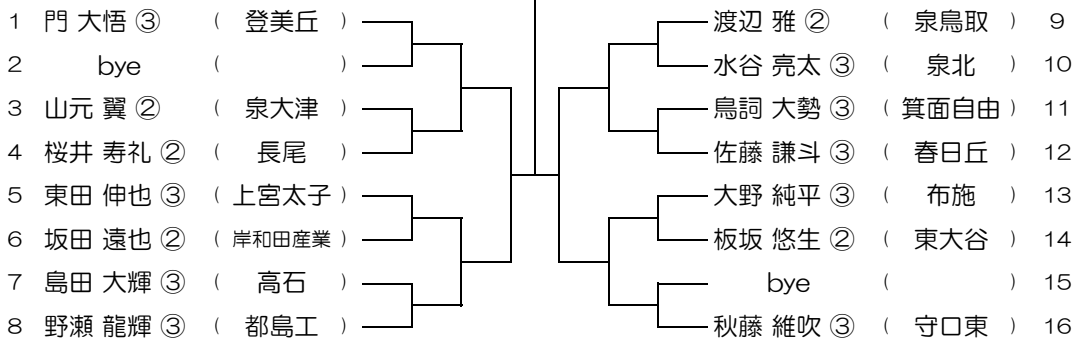

平成31年度 春季テニス大会 一次予選

【BS】 No.056

会場： りんくう翔南

平成31年度 春季テニス大会 一次予選

【BS】 No.057

会場： りんくう翔南

平成31年度 春季テニス大会 一次予選

【BS】 No.058

会場： 泉鳥取

平成31年度 春季テニス大会 一次予選

【BS】 No.059

会場： 泉鳥取

平成31年度 春季テニス大会 一次予選

【BS】 No.060

会場： 泉鳥取

平成31年度 春季テニス大会 一次予選

【BS】 No.061

会場： 泉鳥取

平成31年度 春季テニス大会 一次予選

【BS】 No.062

会場： 泉鳥取

平成31年度 春季テニス大会 一次予選

【BS】 No.063

会場： 茨木工