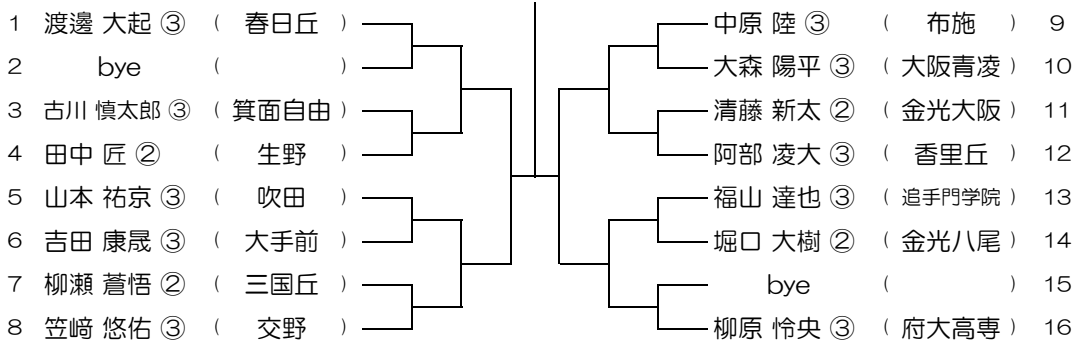

会場：布施

平成31年度 春季テニス大会 一次予選

【BS】 No.027

会場：布施

平成31年度 春季テニス大会 一次予選

【BS】 No.028

会場：布施

平成31年度 春季テニス大会 一次予選

【BS】 No.029

会場：布施

平成31年度 春季テニス大会 一次予選

【BS】 No.030

会場：布施

平成31年度 春季テニス大会 一次予選

【BS】 No.031

会場：布施

平成31年度 春季テニス大会 一次予選

【BS】 No.032

会場：布施

平成31年度 春季テニス大会 一次予選

【BS】 No.033

会場： 山本

平成31年度 春季テニス大会 一次予選

【BS】 No.034