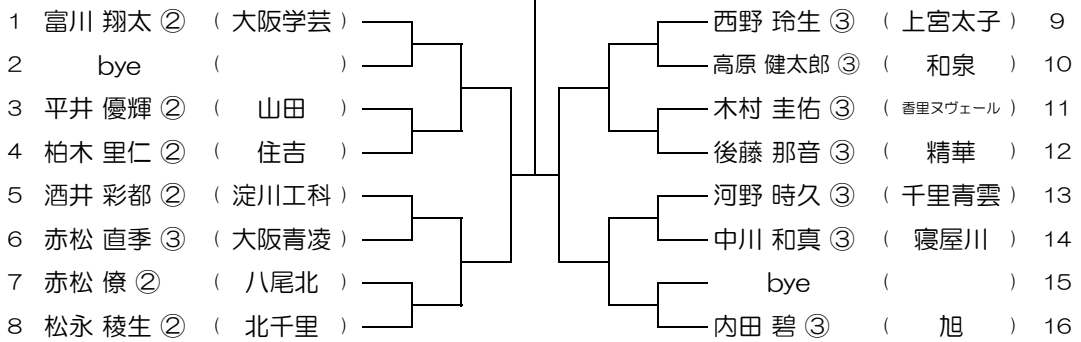

【BS】 No.017 会場： 摂津

平成31年度 春季テニス大会 一次予選

【BS】 No.018 会場： 摂津

平成31年度 春季テニス大会 一次予選

【BS】 No.019 会場： 摂津

平成31年度 春季テニス大会 一次予選

【BS】 No.020 会場： 摂津

平成31年度 春季テニス大会 一次予選

【BS】 No.021

会場： 摂津

平成31年度 春季テニス大会 一次予選

【BS】 No.022

会場： 旭

平成31年度 春季テニス大会 一次予選

【BS】 No.023

会場： 交野

平成31年度 春季テニス大会 一次予選

【BS】 No.024

会場： 交野

平成31年度 春季テニス大会 一次予選

【BS】 No.025

会場：布施

平成31年度 春季テニス大会 一次予選

【BS】 No.026

会場：布施

平成31年度 春季テニス大会 一次予選

【BS】 No.027

会場：布施

平成31年度 春季テニス大会 一次予選

【BS】 No.028

会場：布施

平成31年度 春季テニス大会 一次予選