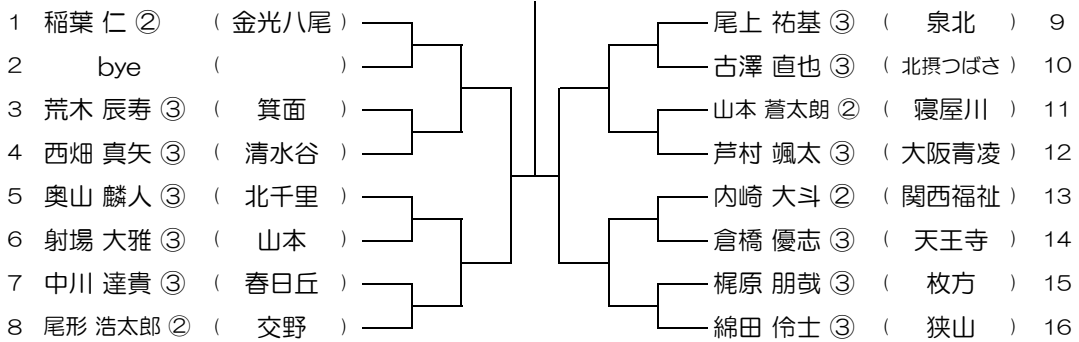

会場： 山本

平成31年度 春季テニス大会 一次予選

【BS】 No.035

会場： 山本

平成31年度 春季テニス大会 一次予選

【BS】 No.036

会場： 狭山

平成31年度 春季テニス大会 一次予選

【BS】 No.037

会場： 狭山

平成31年度 春季テニス大会 一次予選

【BS】 No.038

会場： 狭山

平成31年度 春季テニス大会 一次予選

【BS】 No.039

会場： 狭山

平成31年度 春季テニス大会 一次予選

【BS】 No.040

会場： 狭山

平成31年度 春季テニス大会 一次予選

【BS】 No.041

会場： 狭山

平成31年度 春季テニス大会 一次予選

【BS】 No.042