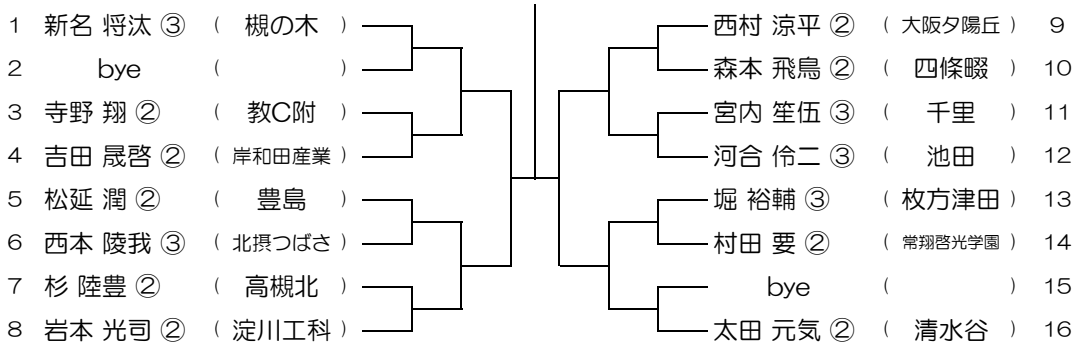

会場：北野

平成31年度 春季テニス大会 一次予選

【BS】 No.007

会場：北野

平成31年度 春季テニス大会 一次予選

【BS】 No.008

会場：箕面

平成31年度 春季テニス大会 一次予選

【BS】 No.009

会場：箕面

平成31年度 春季テニス大会 一次予選

【BS】 No.010

会場：吹田東

平成31年度 春季テニス大会 一次予選

【BS】 No.011

会場：吹田東

平成31年度 春季テニス大会 一次予選

【BS】 No.012

会場：槻の木

平成31年度 春季テニス大会 一次予選

【BS】 No.013

会場： 槻の木

平成31年度 春季テニス大会 一次予選

【BS】 No.014