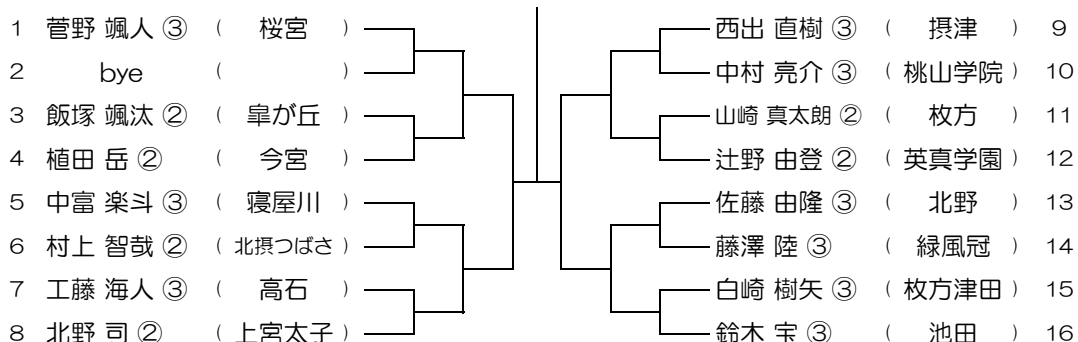

平成31年度 春季テニス大会 一次予選

【BS】 No.012

会場：槻の木

平成31年度 春季テニス大会 一次予選

【BS】 No.013

会場： 槻の木

平成31年度 春季テニス大会 一次予選

【BS】 No.014

会場： 槻の木

平成31年度 春季テニス大会 一次予選

【BS】 No.015

会場： 槻の木

平成31年度 春季テニス大会 一次予選

【BS】 No.016

会場： 摂津

平成31年度 春季テニス大会 一次予選

【BS】 No.017 会場： 摂津

平成31年度 春季テニス大会 一次予選

【BS】 No.018 会場： 摂津

平成31年度 春季テニス大会 一次予選

【BS】 No.019 会場： 摂津

平成31年度 春季テニス大会 一次予選

【BS】 No.020 会場： 摂津

平成31年度 春季テニス大会 一次予選