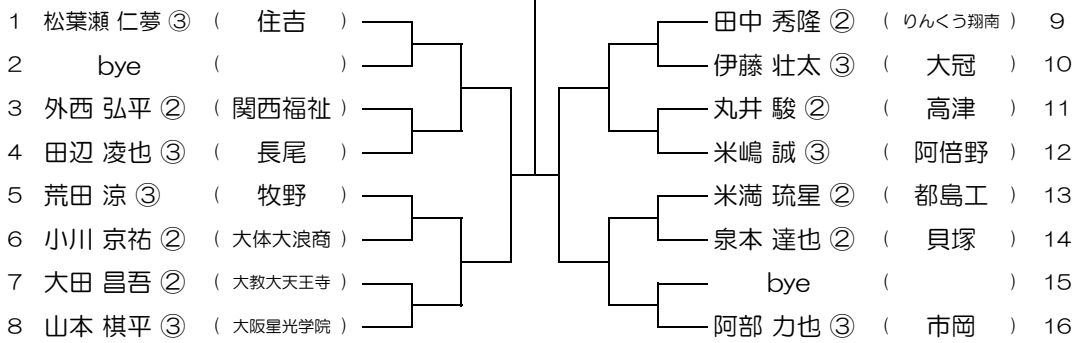

会場： 泉大津

平成31年度 春季テニス大会 一次予選

【BS】 No.051

会場： 泉大津

平成31年度 春季テニス大会 一次予選

【BS】 No.052

会場： 伯太

平成31年度 春季テニス大会 一次予選

【BS】 No.053

会場： 伯太

平成31年度 春季テニス大会 一次予選

【BS】 No.054

会場： りんくう翔南

平成31年度 春季テニス大会 一次予選

【BS】 No.055

会場： りんくう翔南

平成31年度 春季テニス大会 一次予選

【BS】 No.056

会場： りんくう翔南

平成31年度 春季テニス大会 一次予選

【BS】 No.057

会場： りんくう翔南

平成31年度 春季テニス大会 一次予選

【BS】 No.058

会場： 泉鳥取

平成31年度 春季テニス大会 一次予選

【BS】 No.059

会場： 泉鳥取

平成31年度 春季テニス大会 一次予選

【BS】 No.060

会場： 泉鳥取

平成31年度 春季テニス大会 一次予選