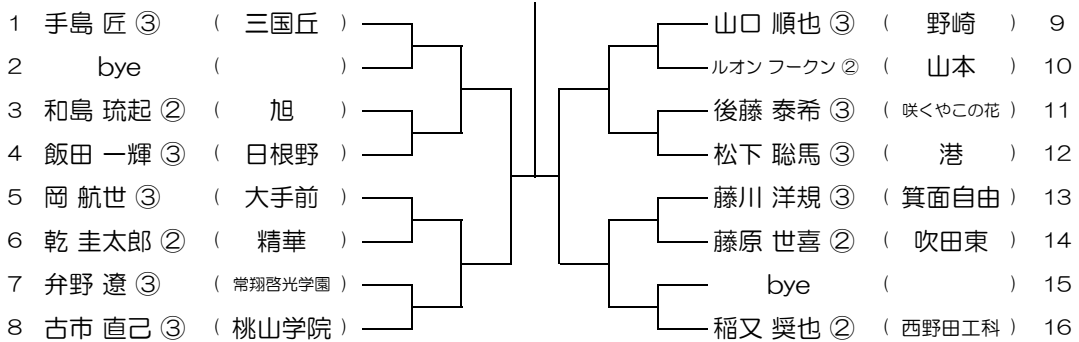

平成31年度 春季テニス大会 一次予選

【BS】 No.040

会場： 狭山

平成31年度 春季テニス大会 一次予選

【BS】 No.041

会場： 狭山

平成31年度 春季テニス大会 一次予選

【BS】 No.042

会場： 三国丘

平成31年度 春季テニス大会 一次予選

【BS】 No.043

会場： 三国丘

平成31年度 春季テニス大会 一次予選

【BS】 No.044

会場： 三国丘

平成31年度 春季テニス大会 一次予選

【BS】 No.045

会場： 三国丘

平成31年度 春季テニス大会 一次予選

【BS】 No.046

会場： 成美

平成31年度 春季テニス大会 一次予選

【BS】 No.047

会場： 成美