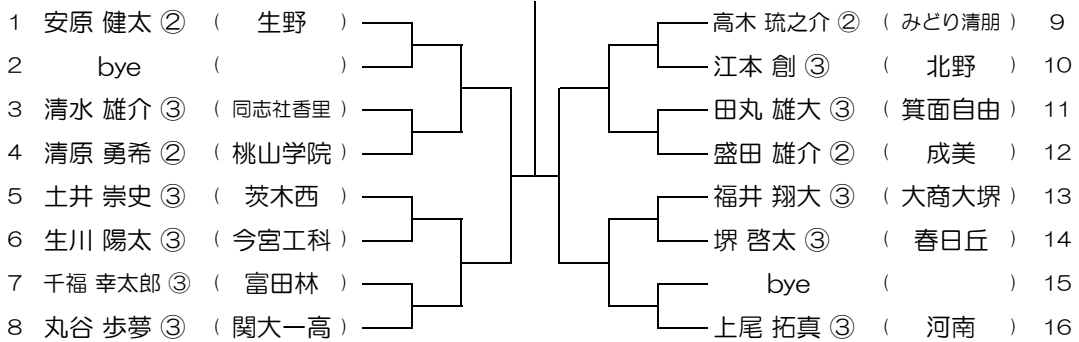

会場： 三国丘

平成31年度 春季テニス大会 一次予選

【BS】 No.043

会場： 三国丘

平成31年度 春季テニス大会 一次予選

【BS】 No.044

会場： 三国丘

平成31年度 春季テニス大会 一次予選

【BS】 No.045

会場： 三国丘

平成31年度 春季テニス大会 一次予選

【BS】 No.046

会場： 成美

平成31年度 春季テニス大会 一次予選

【BS】 No.047

会場： 成美

平成31年度 春季テニス大会 一次予選

【BS】 No.048

会場： 成美

平成31年度 春季テニス大会 一次予選

【BS】 No.049

会場： 成美

平成31年度 春季テニス大会 一次予選

【BS】 No.050