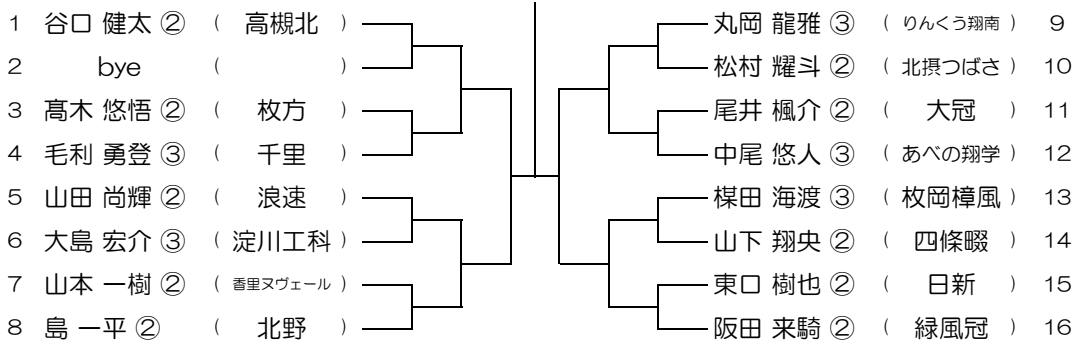

会場： 泉大津

平成31年度 春季テニス大会 一次予選

【BS】 No.051

会場： 泉大津

平成31年度 春季テニス大会 一次予選

【BS】 No.052

会場： 伯太

平成31年度 春季テニス大会 一次予選

【BS】 No.053

会場： 伯太

平成31年度 春季テニス大会 一次予選

【BS】 No.054

会場： りんくう翔南

平成31年度 春季テニス大会 一次予選

【BS】 No.055

会場： りんくう翔南

平成31年度 春季テニス大会 一次予選

【BS】 No.056

会場： りんくう翔南

平成31年度 春季テニス大会 一次予選

【BS】 No.057

会場： りんくう翔南

平成31年度 春季テニス大会 一次予選

【BS】 No.058

会場： 泉鳥取

平成31年度 春季テニス大会 一次予選

【BS】 No.059

会場： 泉鳥取

平成31年度 春季テニス大会 一次予選

【BS】 No.060

会場： 泉鳥取

平成31年度 春季テニス大会 一次予選