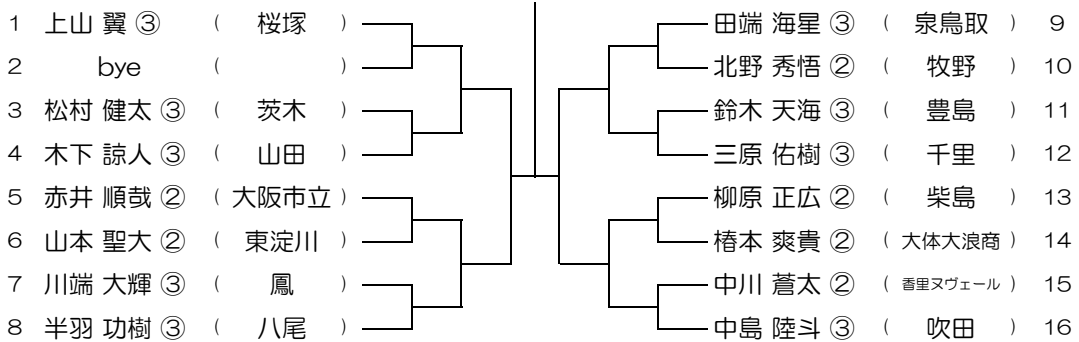

平成31年度 春季テニス大会 一次予選

【BS】 No.056

会場： りんくう翔南

平成31年度 春季テニス大会 一次予選

【BS】 No.057

会場： りんくう翔南

平成31年度 春季テニス大会 一次予選

【BS】 No.058

会場： 泉鳥取

平成31年度 春季テニス大会 一次予選

【BS】 No.059

会場： 泉鳥取

平成31年度 春季テニス大会 一次予選

【BS】 No.060

会場： 泉鳥取

平成31年度 春季テニス大会 一次予選

【BS】 No.061

会場： 泉鳥取

平成31年度 春季テニス大会 一次予選

【BS】 No.062

会場： 泉鳥取

平成31年度 春季テニス大会 一次予選

【BS】 No.063

会場： 茨木工