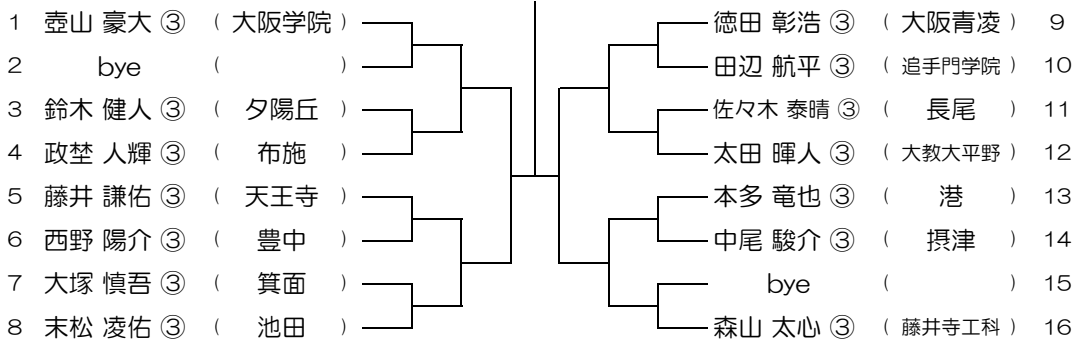

会場：大阪産大附（生駒コート）

平成31年度 春季テニス大会 一次予選

【BS】 No.079

会場：大阪産大附（生駒コート）

平成31年度 春季テニス大会 一次予選

【BS】 No.080

会場：大阪産大附（生駒コート）

平成31年度 春季テニス大会 一次予選

【BS】 No.081

会場： 大商学園

平成31年度 春季テニス大会 一次予選

【BS】 No.082

会場： 大商学園

平成31年度 春季テニス大会 一次予選

【BS】 No.083

会場： 大阪学院

平成31年度 春季テニス大会 一次予選

【BS】 No.084

会場： 大阪学院

平成31年度 春季テニス大会 一次予選

【BS】 No.085

会場：大阪学院

平成31年度 春季テニス大会 一次予選

【BS】 No.086