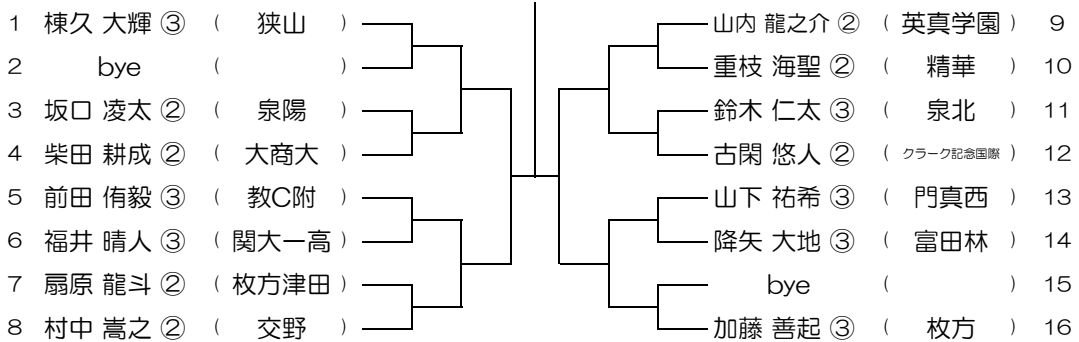

平成31年度 春季テニス大会 一次予選

【BS】 No.032

会場：布施

平成31年度 春季テニス大会 一次予選

【BS】 No.033

会場： 山本

平成31年度 春季テニス大会 一次予選

【BS】 No.034

会場： 山本

平成31年度 春季テニス大会 一次予選

【BS】 No.035

会場： 山本

平成31年度 春季テニス大会 一次予選

【BS】 No.036

会場： 狭山

平成31年度 春季テニス大会 一次予選

【BS】 No.037

会場： 狭山

平成31年度 春季テニス大会 一次予選

【BS】 No.038

会場： 狭山

平成31年度 春季テニス大会 一次予選

【BS】 No.039

会場： 狭山