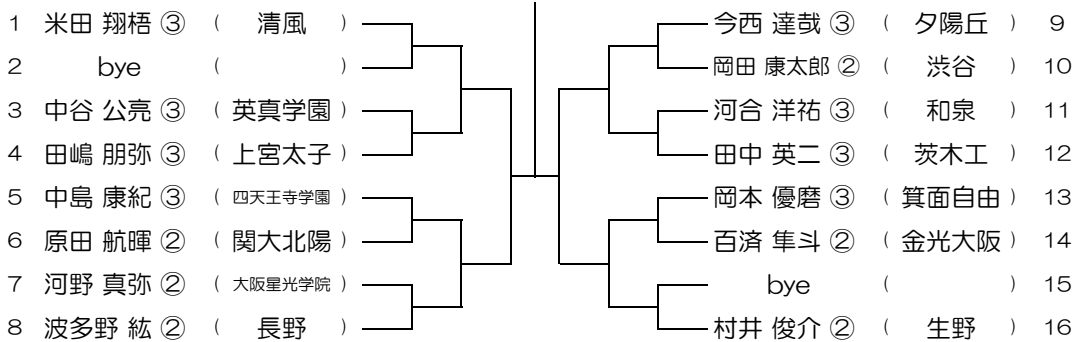

会場： 泉鳥取

平成31年度 春季テニス大会 一次予選

【BS】 No.059

会場： 泉鳥取

平成31年度 春季テニス大会 一次予選

【BS】 No.060

会場： 泉鳥取

平成31年度 春季テニス大会 一次予選

【BS】 No.061

会場： 泉鳥取

平成31年度 春季テニス大会 一次予選

【BS】 No.062

会場： 泉鳥取

平成31年度 春季テニス大会 一次予選

【BS】 No.063

会場： 茨木工

平成31年度 春季テニス大会 一次予選

【BS】 No.064

会場： 茨木工

平成31年度 春季テニス大会 一次予選

【BS】 No.065

会場： 城東工科

平成31年度 春季テニス大会 一次予選

【BS】 No.066