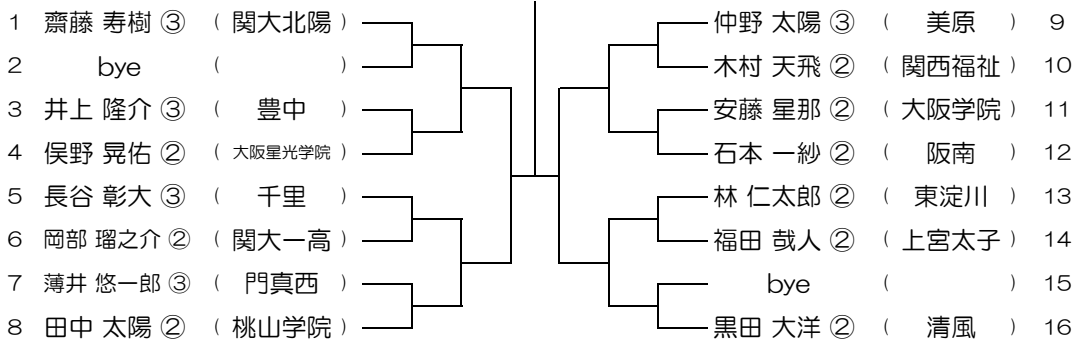

会場： 城東工科

平成31年度 春季テニス大会 一次予選

【BS】 No.067

会場： 城東工科

平成31年度 春季テニス大会 一次予選

【BS】 No.068

会場： 城東工科

平成31年度 春季テニス大会 一次予選

【BS】 No.069

会場： 今宮

平成31年度 春季テニス大会 一次予選

【BS】 No.070

会場： 今宮

平成31年度 春季テニス大会 一次予選

【BS】 No.071

会場： 関大北陽 (第2グラウンド)

平成31年度 春季テニス大会 一次予選

【BS】 No.072

会場： 関大北陽 (第2グラウンド)

平成31年度 春季テニス大会 一次予選

【BS】 No.077

会場：大阪産大附（生駒コート）

平成31年度 春季テニス大会 一次予選

【BS】 No.078