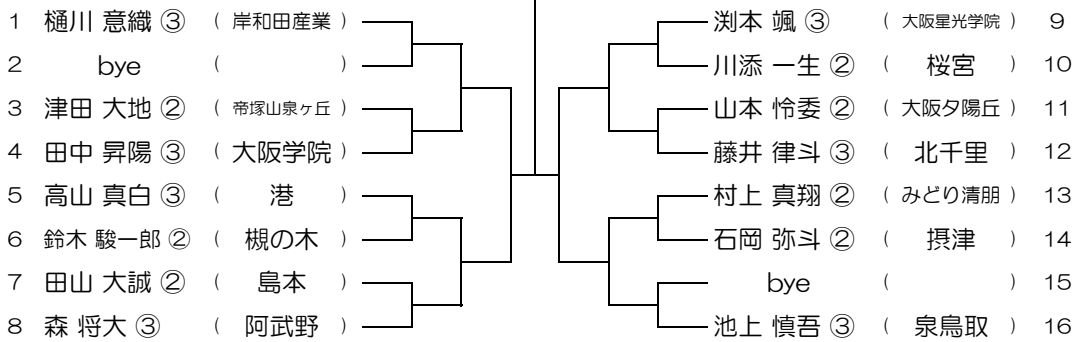

会場： 泉大津

平成31年度 春季テニス大会 一次予選

【BS】 No.051

会場： 泉大津

平成31年度 春季テニス大会 一次予選

【BS】 No.052

会場： 伯太

平成31年度 春季テニス大会 一次予選

【BS】 No.053

会場： 伯太

平成31年度 春季テニス大会 一次予選

【BS】 No.054

会場： りんくう翔南

平成31年度 春季テニス大会 一次予選

【BS】 No.055

会場： りんくう翔南

平成31年度 春季テニス大会 一次予選

【BS】 No.056

会場： りんくう翔南

平成31年度 春季テニス大会 一次予選

【BS】 No.057

会場： りんくう翔南

平成31年度 春季テニス大会 一次予選

【BS】 No.058

会場： 泉鳥取

平成31年度 春季テニス大会 一次予選

【BS】 No.059

会場： 泉鳥取

平成31年度 春季テニス大会 一次予選

【BS】 No.060

会場： 泉鳥取

平成31年度 春季テニス大会 一次予選