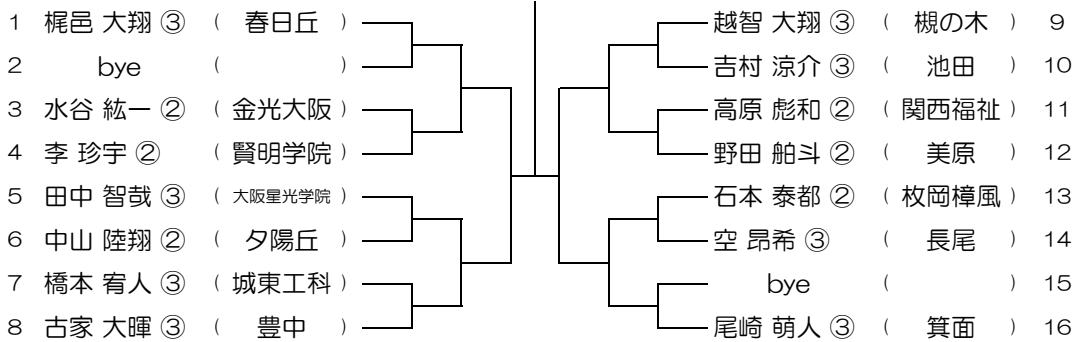

平成31年度 春季テニス大会 一次予選

【BS】 No.012

会場：槻の木

平成31年度 春季テニス大会 一次予選

【BS】 No.013

会場： 槻の木

平成31年度 春季テニス大会 一次予選

【BS】 No.014

会場： 槻の木

平成31年度 春季テニス大会 一次予選

【BS】 No.015

会場： 槻の木

平成31年度 春季テニス大会 一次予選

【BS】 No.016

会場： 摂津

平成31年度 春季テニス大会 一次予選

【BS】 No.017 会場： 摂津

平成31年度 春季テニス大会 一次予選

【BS】 No.018 会場： 摂津

平成31年度 春季テニス大会 一次予選

【BS】 No.019 会場： 摂津

平成31年度 春季テニス大会 一次予選

【BS】 No.020 会場： 摂津

平成31年度 春季テニス大会 一次予選