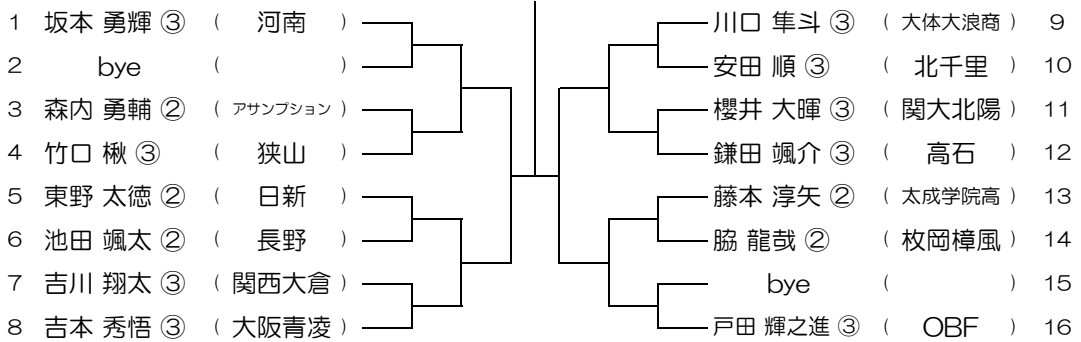

平成31年度 春季テニス大会 一次予選

【BS】 No.100

会場：羽衣学園

平成31年度 春季テニス大会 一次予選

【BS】 No.101

会場：蜻蛉池公園

平成31年度 春季テニス大会 一次予選

【BS】 No.102

会場：蜻蛉池公園

平成31年度 春季テニス大会 一次予選

【BS】 No.103

会場：蜻蛉池公園

平成31年度 春季テニス大会 一次予選

【BS】 No.104

会場：蜻蛉池公園

平成31年度 春季テニス大会 一次予選