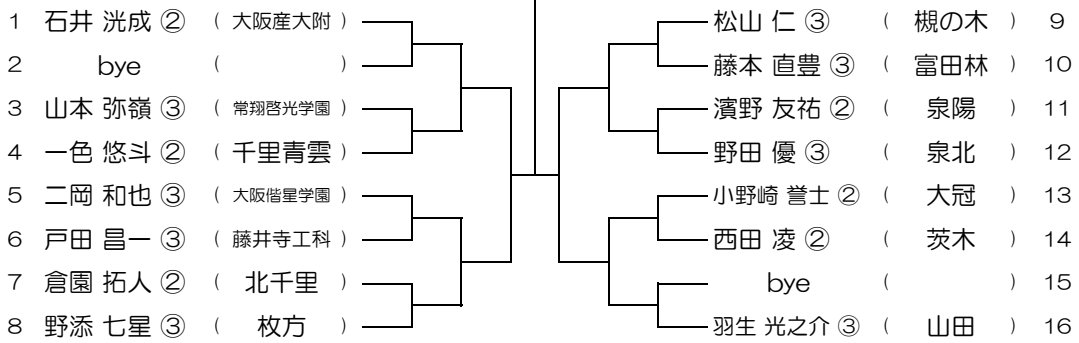

【BS】 No.069

会場： 今宮

平成31年度 春季テニス大会 一次予選

【BS】 No.070

会場： 今宮

平成31年度 春季テニス大会 一次予選

【BS】 No.071

会場： 関大北陽 (第2グラウンド)

平成31年度 春季テニス大会 一次予選

【BS】 No.072

会場： 関大北陽 (第2グラウンド)

平成31年度 春季テニス大会 一次予選

【BS】 No.077

会場：大阪産大附（生駒コート）

平成31年度 春季テニス大会 一次予選

【BS】 No.078

会場：大阪産大附（生駒コート）

平成31年度 春季テニス大会 一次予選

【BS】 No.079

会場：大阪産大附（生駒コート）

平成31年度 春季テニス大会 一次予選

【BS】 No.080

会場：大阪産大附（生駒コート）

平成31年度 春季テニス大会 一次予選