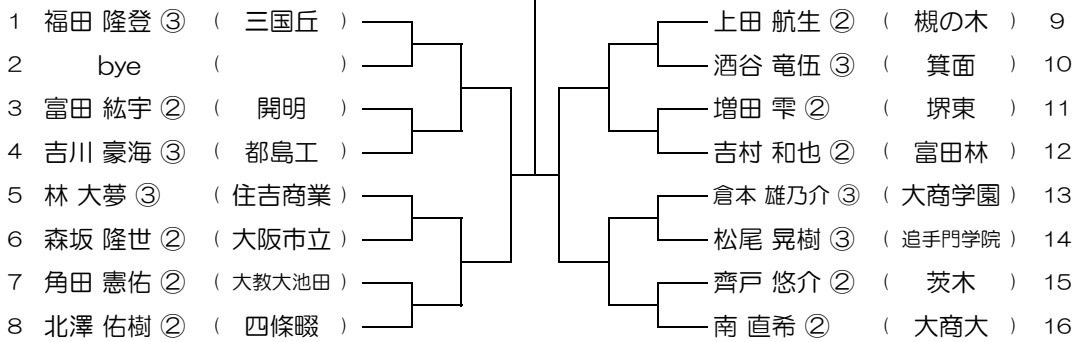

【BS】 No.037

会場： 狭山

平成31年度 春季テニス大会 一次予選

【BS】 No.038

会場： 狭山

平成31年度 春季テニス大会 一次予選

【BS】 No.039

会場： 狭山

平成31年度 春季テニス大会 一次予選

【BS】 No.040

会場： 狭山

平成31年度 春季テニス大会 一次予選

【BS】 No.041

会場： 狭山

平成31年度 春季テニス大会 一次予選

【BS】 No.042

会場： 三国丘

平成31年度 春季テニス大会 一次予選

【BS】 No.043

会場： 三国丘

平成31年度 春季テニス大会 一次予選

【BS】 No.044

会場： 三国丘

平成31年度 春季テニス大会 一次予選