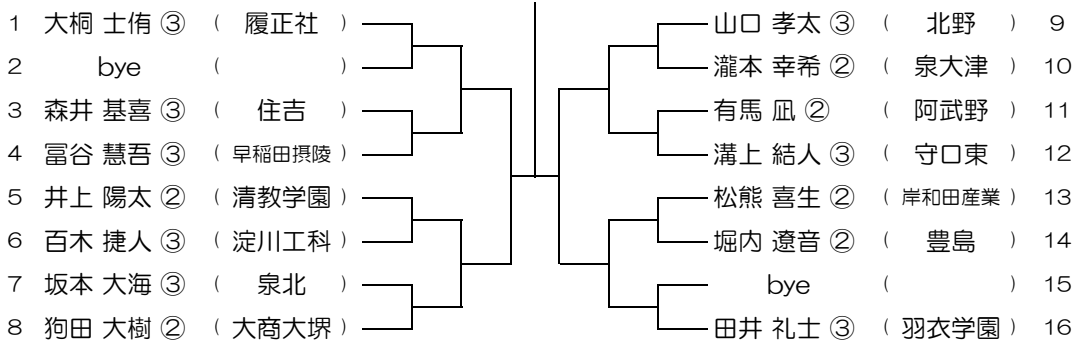

会場：羽衣学園

平成31年度 春季テニス大会 一次予選

【BS】 No.095

会場：羽衣学園

平成31年度 春季テニス大会 一次予選

【BS】 No.096

会場：羽衣学園

平成31年度 春季テニス大会 一次予選

【BS】 No.097

会場：羽衣学園

平成31年度 春季テニス大会 一次予選

【BS】 No.098

会場：羽衣学園

平成31年度 春季テニス大会 一次予選

【BS】 No.099

会場：羽衣学園

平成31年度 春季テニス大会 一次予選

【BS】 No.100

会場：羽衣学園

平成31年度 春季テニス大会 一次予選

【BS】 No.101

会場：蜻蛉池公園

平成31年度 春季テニス大会 一次予選

【BS】 No.102