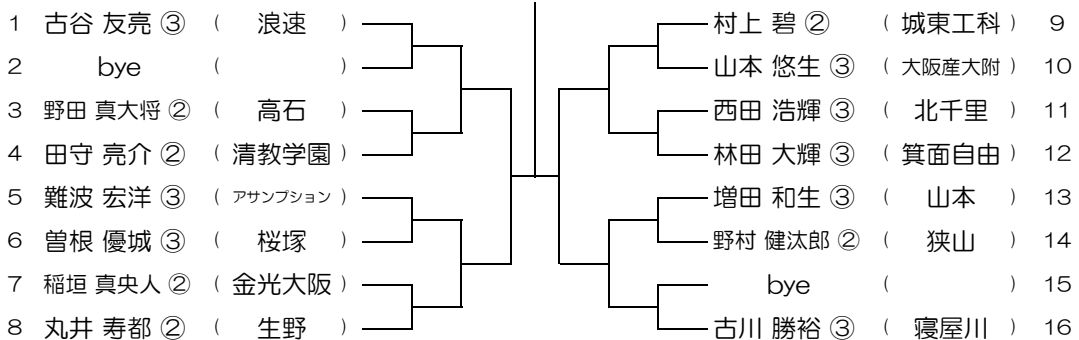

【BS】 No.061

会場： 泉鳥取

平成31年度 春季テニス大会 一次予選

【BS】 No.062

会場： 泉鳥取

平成31年度 春季テニス大会 一次予選

【BS】 No.063

会場： 茨木工

平成31年度 春季テニス大会 一次予選

【BS】 No.064

会場： 茨木工

平成31年度 春季テニス大会 一次予選

【BS】 No.065

会場： 城東工科

平成31年度 春季テニス大会 一次予選

【BS】 No.066

会場： 城東工科

平成31年度 春季テニス大会 一次予選

【BS】 No.067

会場： 城東工科

平成31年度 春季テニス大会 一次予選

【BS】 No.068

会場： 城東工科

平成31年度 春季テニス大会 一次予選

【BS】 No.069

会場： 今宮

平成31年度 春季テニス大会 一次予選

【BS】 No.070

会場： 今宮

平成31年度 春季テニス大会 一次予選

【BS】 No.071

会場： 関大北陽 (第2グラウンド)