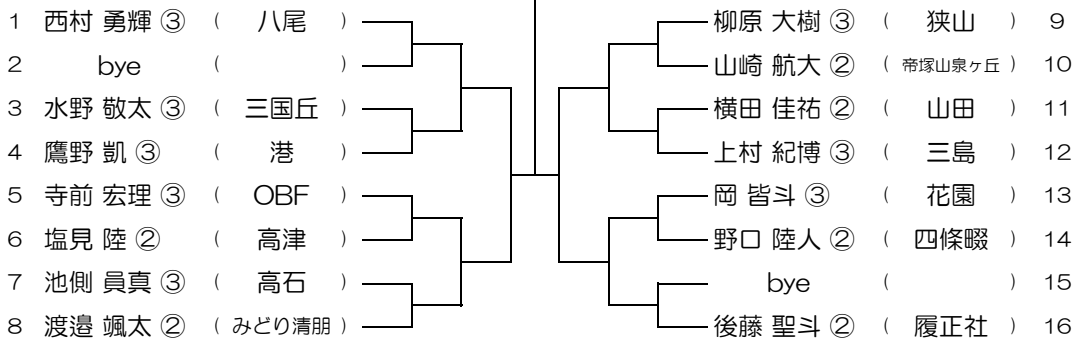

【BS】 No.037

会場： 狭山

平成31年度 春季テニス大会 一次予選

【BS】 No.038

会場： 狭山

平成31年度 春季テニス大会 一次予選

【BS】 No.039

会場： 狭山

平成31年度 春季テニス大会 一次予選

【BS】 No.040

会場： 狭山

平成31年度 春季テニス大会 一次予選

【BS】 No.041

会場： 狭山

平成31年度 春季テニス大会 一次予選

【BS】 No.042

会場： 三国丘

平成31年度 春季テニス大会 一次予選

【BS】 No.043

会場： 三国丘

平成31年度 春季テニス大会 一次予選

【BS】 No.044

会場： 三国丘

平成31年度 春季テニス大会 一次予選