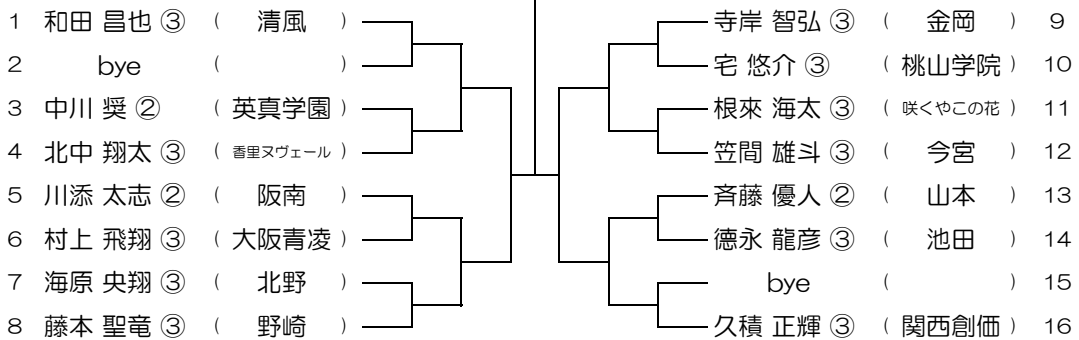

会場： 城東工科

平成31年度 春季テニス大会 一次予選

【BS】 No.067

会場： 城東工科

平成31年度 春季テニス大会 一次予選

【BS】 No.068

会場： 城東工科

平成31年度 春季テニス大会 一次予選

【BS】 No.069

会場： 今宮

平成31年度 春季テニス大会 一次予選

【BS】 No.070

会場： 今宮

平成31年度 春季テニス大会 一次予選

【BS】 No.071

会場： 関大北陽 (第2グラウンド)

平成31年度 春季テニス大会 一次予選

【BS】 No.072

会場： 関大北陽 (第2グラウンド)

平成31年度 春季テニス大会 一次予選

【BS】 No.077

会場：大阪産大附（生駒コート）

平成31年度 春季テニス大会 一次予選

【BS】 No.078