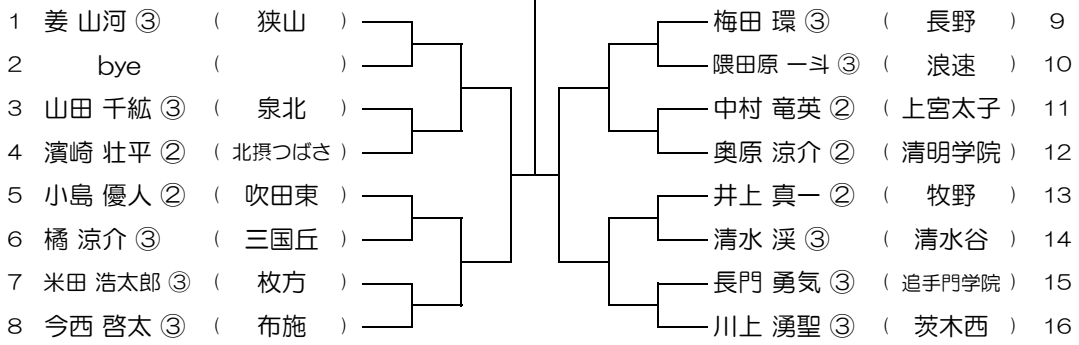

平成31年度 春季テニス大会 一次予選

【BS】 No.032

会場：布施

平成31年度 春季テニス大会 一次予選

【BS】 No.033

会場： 山本

平成31年度 春季テニス大会 一次予選

【BS】 No.034

会場： 山本

平成31年度 春季テニス大会 一次予選

【BS】 No.035

会場： 山本

平成31年度 春季テニス大会 一次予選

【BS】 No.036

会場： 狭山

平成31年度 春季テニス大会 一次予選

【BS】 No.037

会場： 狭山

平成31年度 春季テニス大会 一次予選

【BS】 No.038

会場： 狭山

平成31年度 春季テニス大会 一次予選

【BS】 No.039

会場： 狭山