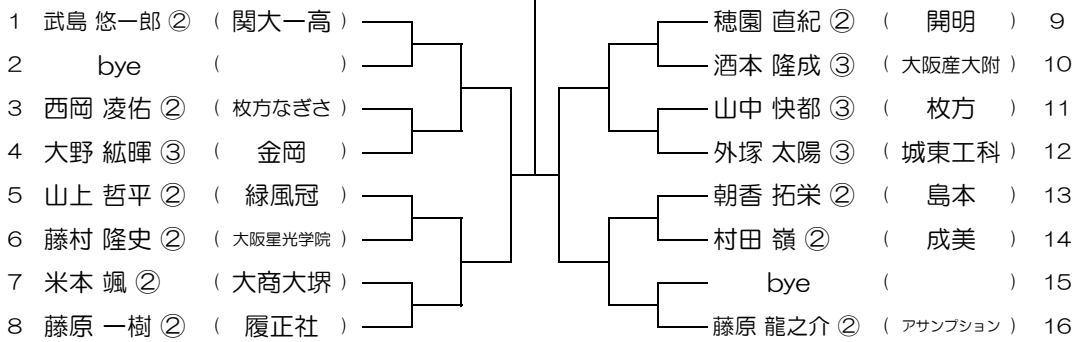

会場： 泉鳥取

平成31年度 春季テニス大会 一次予選

【BS】 No.059

会場： 泉鳥取

平成31年度 春季テニス大会 一次予選

【BS】 No.060

会場： 泉鳥取

平成31年度 春季テニス大会 一次予選

【BS】 No.061

会場： 泉鳥取

平成31年度 春季テニス大会 一次予選

【BS】 No.062

会場： 泉鳥取

平成31年度 春季テニス大会 一次予選

【BS】 No.063

会場： 茨木工

平成31年度 春季テニス大会 一次予選

【BS】 No.064

会場： 茨木工

平成31年度 春季テニス大会 一次予選

【BS】 No.065

会場： 城東工科

平成31年度 春季テニス大会 一次予選

【BS】 No.066

会場： 城東工科

平成31年度 春季テニス大会 一次予選

【BS】 No.067

会場： 城東工科

平成31年度 春季テニス大会 一次予選

【BS】 No.068

会場： 城東工科

平成31年度 春季テニス大会 一次予選