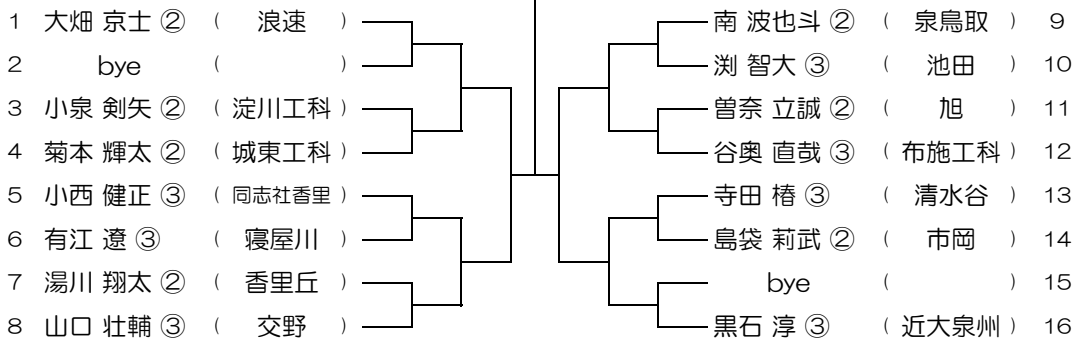

会場： 泉鳥取

平成31年度 春季テニス大会 一次予選

【BS】 No.059

会場： 泉鳥取

平成31年度 春季テニス大会 一次予選

【BS】 No.060

会場： 泉鳥取

平成31年度 春季テニス大会 一次予選

【BS】 No.061

会場： 泉鳥取

平成31年度 春季テニス大会 一次予選

【BS】 No.062

会場： 泉鳥取

平成31年度 春季テニス大会 一次予選

【BS】 No.063

会場： 茨木工

平成31年度 春季テニス大会 一次予選

【BS】 No.064

会場： 茨木工

平成31年度 春季テニス大会 一次予選

【BS】 No.065

会場： 城東工科

平成31年度 春季テニス大会 一次予選

【BS】 No.066