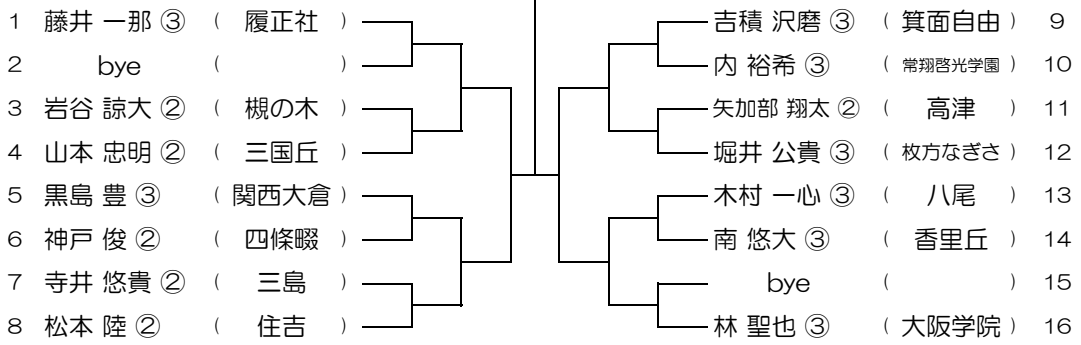

会場：大阪産大附（生駒コート）

平成31年度 春季テニス大会 一次予選

【BS】 No.079

会場：大阪産大附（生駒コート）

平成31年度 春季テニス大会 一次予選

【BS】 No.080

会場：大阪産大附（生駒コート）

平成31年度 春季テニス大会 一次予選

【BS】 No.081

会場： 大商学園

平成31年度 春季テニス大会 一次予選

【BS】 No.082

会場： 大商学園

平成31年度 春季テニス大会 一次予選

【BS】 No.083

会場： 大阪学院

平成31年度 春季テニス大会 一次予選

【BS】 No.084

会場： 大阪学院

平成31年度 春季テニス大会 一次予選

【BS】 No.085

会場：大阪学院

平成31年度 春季テニス大会 一次予選

【BS】 No.086

会場：大阪学院

平成31年度 春季テニス大会 一次予選

【BS】 No.087

会場：同志社香里

平成31年度 春季テニス大会 一次予選

【BS】 No.088

会場：同志社香里

平成31年度 春季テニス大会 一次予選