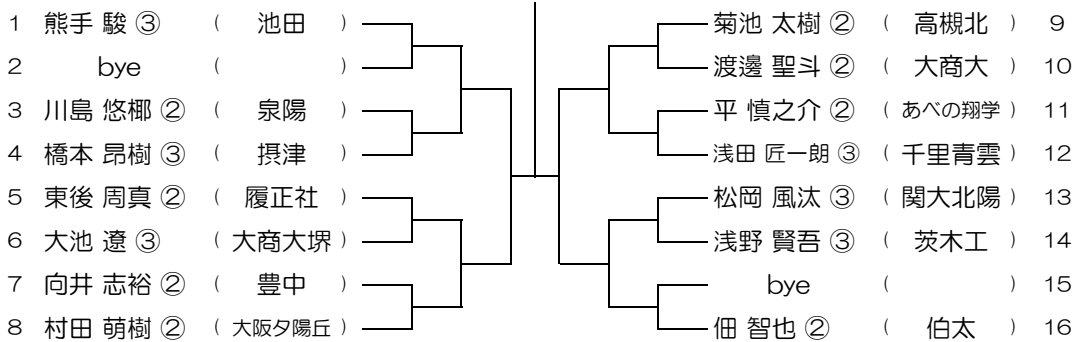

平成31年度 春季テニス大会 一次予選

【BS】 No.048

会場： 成美

平成31年度 春季テニス大会 一次予選

【BS】 No.049

会場： 成美

平成31年度 春季テニス大会 一次予選

【BS】 No.050

会場： 泉大津

平成31年度 春季テニス大会 一次予選

【BS】 No.051

会場： 泉大津

平成31年度 春季テニス大会 一次予選

【BS】 No.052

会場： 伯太

平成31年度 春季テニス大会 一次予選

【BS】 No.053

会場： 伯太

平成31年度 春季テニス大会 一次予選

【BS】 No.054

会場： りんくう翔南

平成31年度 春季テニス大会 一次予選

【BS】 No.055

会場： りんくう翔南