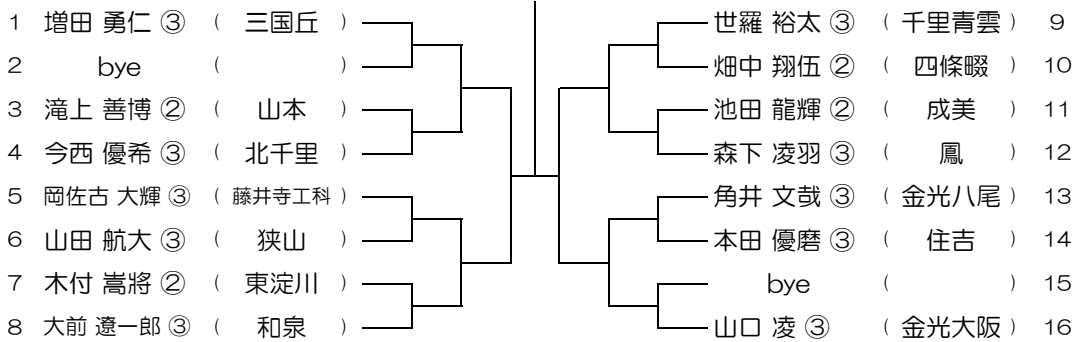

平成31年度 春季テニス大会 一次予選

【BS】 No.040

会場： 狭山

平成31年度 春季テニス大会 一次予選

【BS】 No.041

会場： 狭山

平成31年度 春季テニス大会 一次予選

【BS】 No.042

会場： 三国丘

平成31年度 春季テニス大会 一次予選

【BS】 No.043

会場： 三国丘

平成31年度 春季テニス大会 一次予選

【BS】 No.044

会場： 三国丘

平成31年度 春季テニス大会 一次予選

【BS】 No.045

会場： 三国丘

平成31年度 春季テニス大会 一次予選

【BS】 No.046

会場： 成美

平成31年度 春季テニス大会 一次予選

【BS】 No.047

会場： 成美