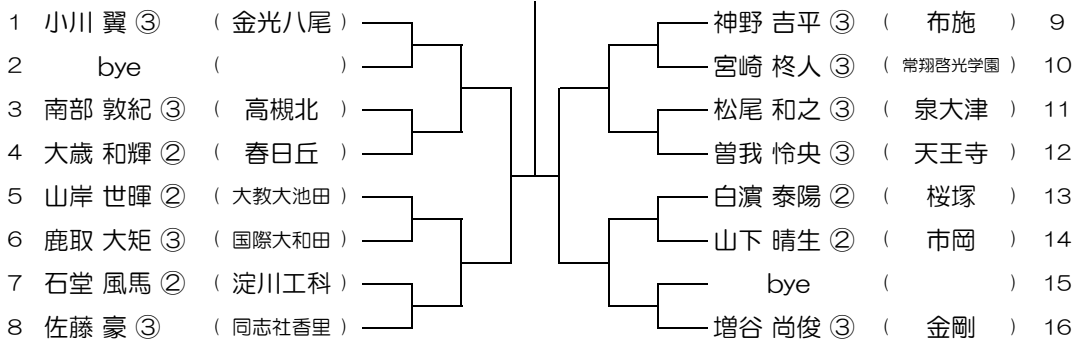

会場：布施

平成31年度 春季テニス大会 一次予選

【BS】 No.027

会場：布施

平成31年度 春季テニス大会 一次予選

【BS】 No.028

会場：布施

平成31年度 春季テニス大会 一次予選

【BS】 No.029

会場：布施

平成31年度 春季テニス大会 一次予選

【BS】 No.030

会場：布施

平成31年度 春季テニス大会 一次予選

【BS】 No.031

会場：布施

平成31年度 春季テニス大会 一次予選

【BS】 No.032

会場：布施

平成31年度 春季テニス大会 一次予選

【BS】 No.033

会場： 山本

平成31年度 春季テニス大会 一次予選

【BS】 No.034