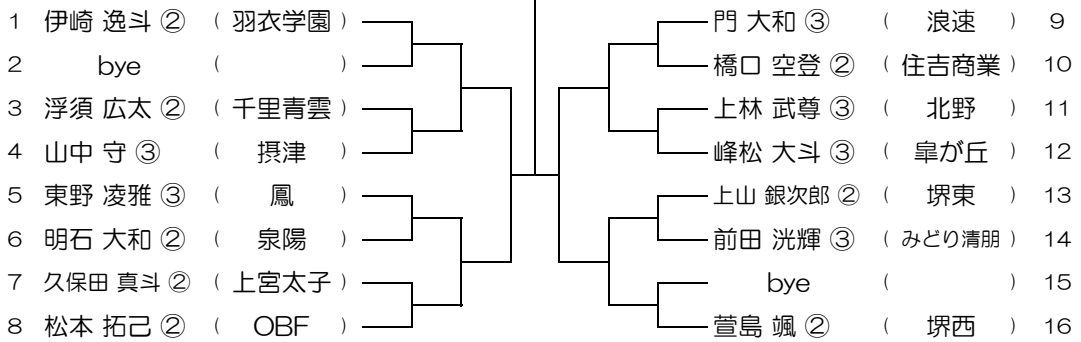

会場：羽衣学園

平成31年度 春季テニス大会 一次予選

【BS】 No.095

会場：羽衣学園

平成31年度 春季テニス大会 一次予選

【BS】 No.096

会場：羽衣学園

平成31年度 春季テニス大会 一次予選

【BS】 No.097

会場：羽衣学園

平成31年度 春季テニス大会 一次予選

【BS】 No.098

会場：羽衣学園

平成31年度 春季テニス大会 一次予選

【BS】 No.099

会場：羽衣学園

平成31年度 春季テニス大会 一次予選

【BS】 No.100

会場：羽衣学園

平成31年度 春季テニス大会 一次予選

【BS】 No.101

会場：蜻蛉池公園

平成31年度 春季テニス大会 一次予選

【BS】 No.102