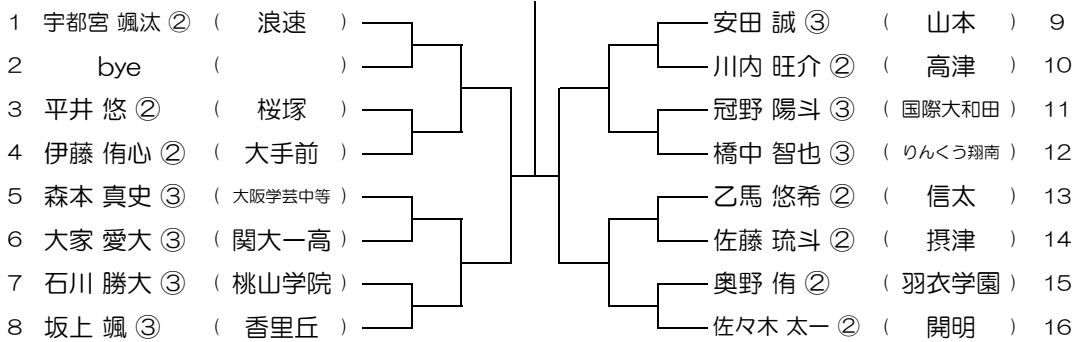

会場： 泉大津

平成31年度 春季テニス大会 一次予選

【BS】 No.051

会場： 泉大津

平成31年度 春季テニス大会 一次予選

【BS】 No.052

会場： 伯太

平成31年度 春季テニス大会 一次予選

【BS】 No.053

会場： 伯太

平成31年度 春季テニス大会 一次予選

【BS】 No.054

会場： りんくう翔南

平成31年度 春季テニス大会 一次予選

【BS】 No.055

会場： りんくう翔南

平成31年度 春季テニス大会 一次予選

【BS】 No.056

会場： りんくう翔南

平成31年度 春季テニス大会 一次予選

【BS】 No.057

会場： りんくう翔南

平成31年度 春季テニス大会 一次予選

【BS】 No.058