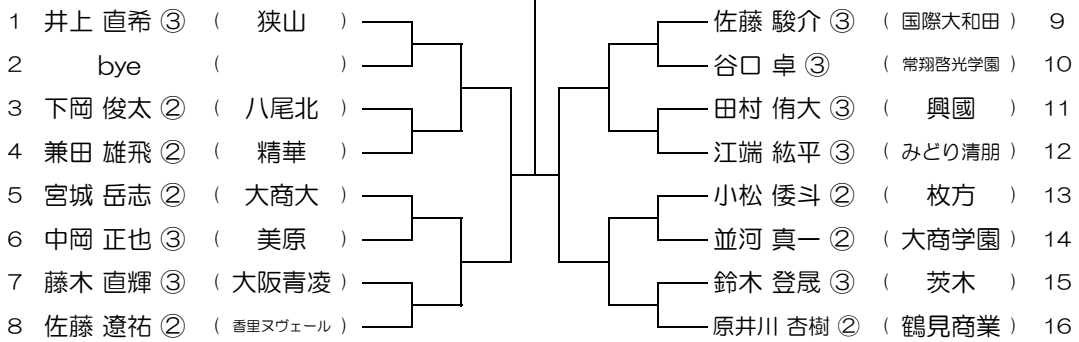

会場： 山本

平成31年度 春季テニス大会 一次予選

【BS】 No.035

会場： 山本

平成31年度 春季テニス大会 一次予選

【BS】 No.036

会場： 狭山

平成31年度 春季テニス大会 一次予選

【BS】 No.037

会場： 狭山

平成31年度 春季テニス大会 一次予選

【BS】 No.038

会場： 狭山

平成31年度 春季テニス大会 一次予選

【BS】 No.039

会場： 狭山

平成31年度 春季テニス大会 一次予選

【BS】 No.040

会場： 狭山

平成31年度 春季テニス大会 一次予選

【BS】 No.041

会場： 狭山

平成31年度 春季テニス大会 一次予選

【BS】 No.042