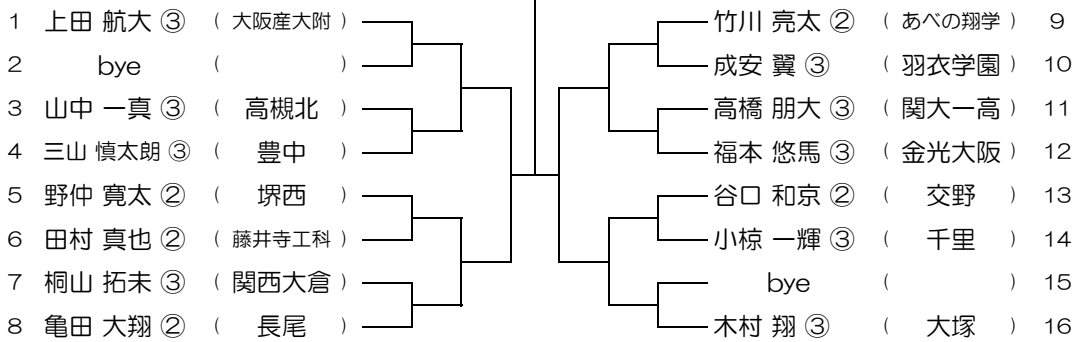

【BS】 No.069

会場： 今宮

平成31年度 春季テニス大会 一次予選

【BS】 No.070

会場： 今宮

平成31年度 春季テニス大会 一次予選

【BS】 No.071

会場： 関大北陽 (第2グラウンド)

平成31年度 春季テニス大会 一次予選

【BS】 No.072

会場： 関大北陽 (第2グラウンド)

平成31年度 春季テニス大会 一次予選

【BS】 No.077

会場：大阪産大附（生駒コート）

平成31年度 春季テニス大会 一次予選

【BS】 No.078

会場：大阪産大附（生駒コート）

平成31年度 春季テニス大会 一次予選

【BS】 No.079

会場：大阪産大附（生駒コート）

平成31年度 春季テニス大会 一次予選

【BS】 No.080

会場：大阪産大附（生駒コート）

平成31年度 春季テニス大会 一次予選