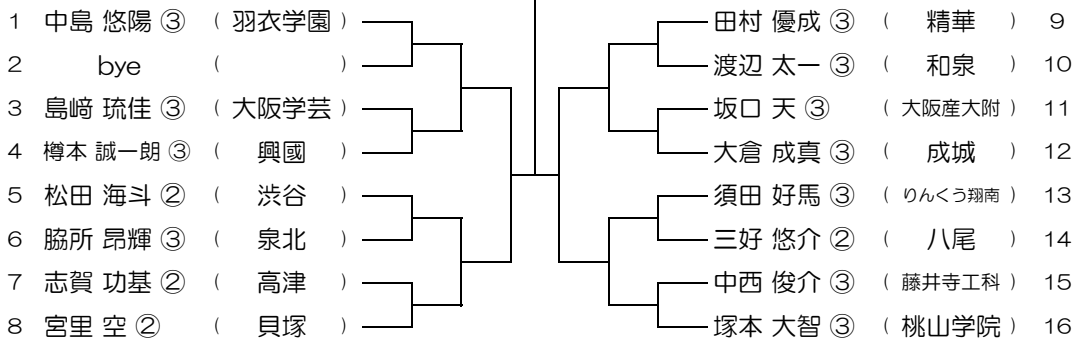

会場：大阪学院

平成31年度 春季テニス大会 一次予選

【BS】 No.087

会場：同志社香里

平成31年度 春季テニス大会 一次予選

【BS】 No.088

会場：同志社香里

平成31年度 春季テニス大会 一次予選

【BS】 No.089

会場： 同志社香里

平成31年度 春季テニス大会 一次予選

【BS】 No.090

会場： 同志社香里

平成31年度 春季テニス大会 一次予選

【BS】 No.091

会場： 同志社香里

平成31年度 春季テニス大会 一次予選

【BS】 No.092

会場： 羽衣学園

平成31年度 春季テニス大会 一次予選

【BS】 No.093

会場：羽衣学園

平成31年度 春季テニス大会 一次予選

【BS】 No.094

会場：羽衣学園

平成31年度 春季テニス大会 一次予選

【BS】 No.095

会場：羽衣学園

平成31年度 春季テニス大会 一次予選

【BS】 No.096

会場：羽衣学園

平成31年度 春季テニス大会 一次予選