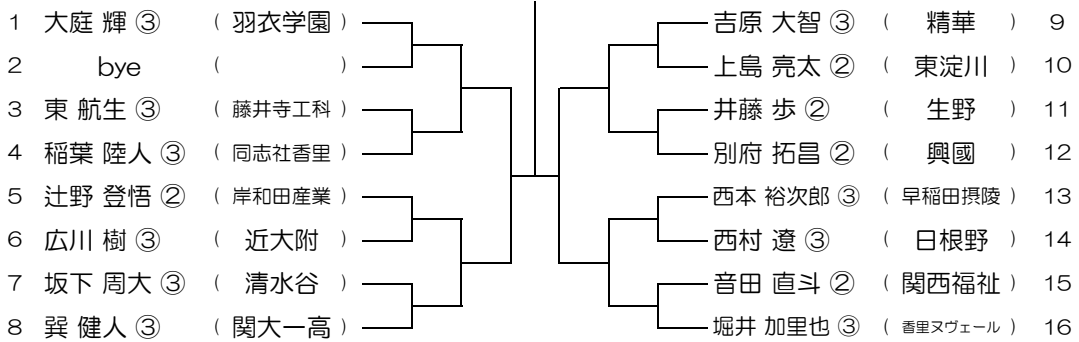

平成31年度 春季テニス大会 一次予選

【BS】 No.092

会場： 羽衣学園

平成31年度 春季テニス大会 一次予選

【BS】 No.093

会場：羽衣学園

平成31年度 春季テニス大会 一次予選

【BS】 No.094

会場：羽衣学園

平成31年度 春季テニス大会 一次予選

【BS】 No.095

会場：羽衣学園

平成31年度 春季テニス大会 一次予選

【BS】 No.096

会場：羽衣学園

平成31年度 春季テニス大会 一次予選

【BS】 No.097

会場：羽衣学園

平成31年度 春季テニス大会 一次予選

【BS】 No.098

会場：羽衣学園

平成31年度 春季テニス大会 一次予選

【BS】 No.099

会場：羽衣学園