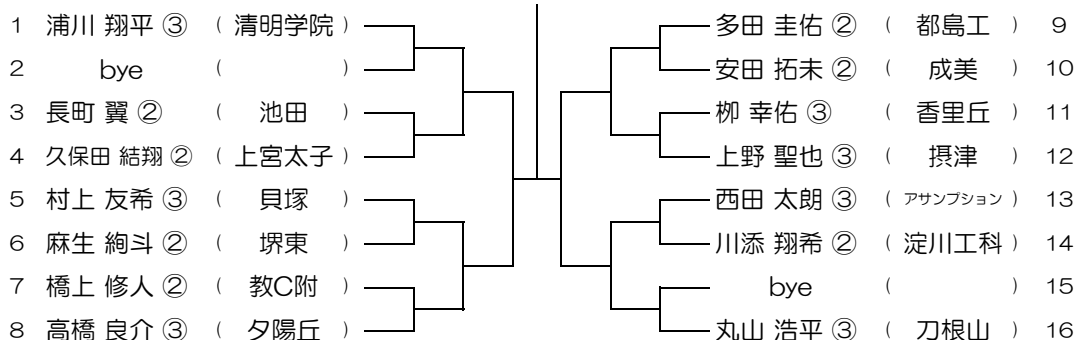

【BS】 No.009

会場：箕面

平成31年度 春季テニス大会 一次予選

【BS】 No.010

会場：吹田東

平成31年度 春季テニス大会 一次予選

【BS】 No.011

会場：吹田東

平成31年度 春季テニス大会 一次予選

【BS】 No.012

会場：槻の木

平成31年度 春季テニス大会 一次予選

【BS】 No.013

会場： 槻の木

平成31年度 春季テニス大会 一次予選

【BS】 No.014

会場： 槻の木

平成31年度 春季テニス大会 一次予選

【BS】 No.015

会場： 槻の木

平成31年度 春季テニス大会 一次予選

【BS】 No.016

会場： 摂津

平成31年度 春季テニス大会 一次予選

【BS】 No.017 会場： 摂津

平成31年度 春季テニス大会 一次予選

【BS】 No.018 会場： 摂津

平成31年度 春季テニス大会 一次予選

【BS】 No.019 会場： 摂津

平成31年度 春季テニス大会 一次予選

【BS】 No.020 会場： 摂津

平成31年度 春季テニス大会 一次予選