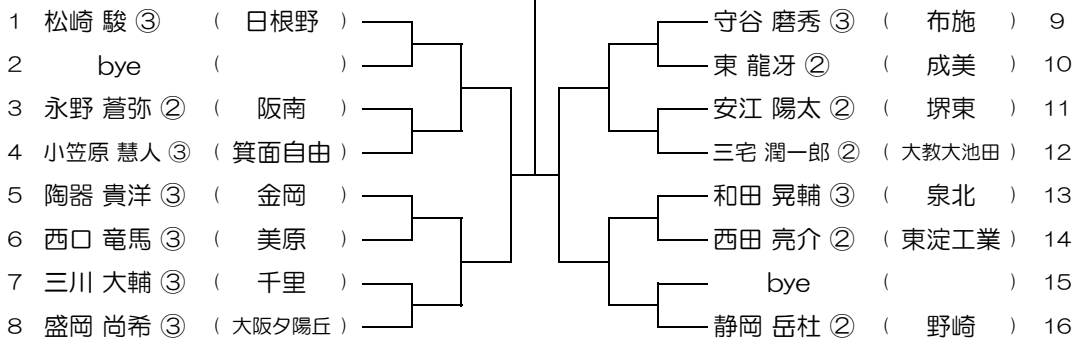

平成31年度 春季テニス大会 一次予選

【BS】 No.024

会場： 交野

平成31年度 春季テニス大会 一次予選

【BS】 No.025

会場：布施

平成31年度 春季テニス大会 一次予選

【BS】 No.026

会場：布施

平成31年度 春季テニス大会 一次予選

【BS】 No.027

会場：布施

平成31年度 春季テニス大会 一次予選

【BS】 No.028

会場：布施

平成31年度 春季テニス大会 一次予選

【BS】 No.029

会場：布施

平成31年度 春季テニス大会 一次予選

【BS】 No.030

会場：布施

平成31年度 春季テニス大会 一次予選

【BS】 No.031

会場：布施