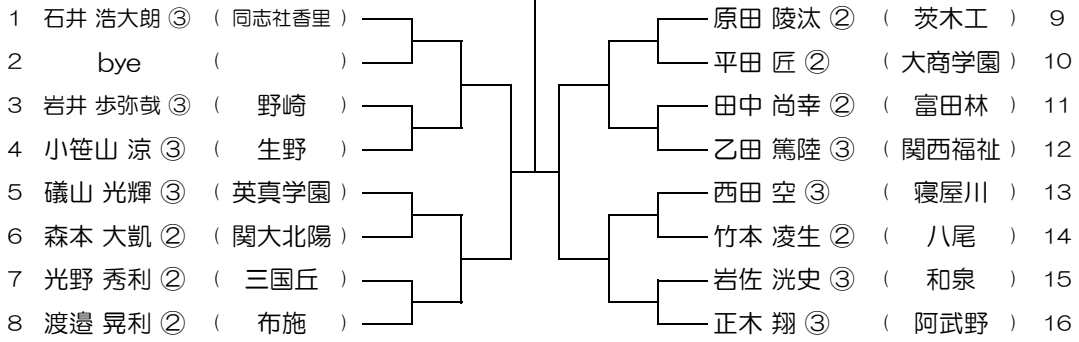

平成31年度 春季テニス大会 一次予選

【BS】 No.084

会場： 大阪学院

平成31年度 春季テニス大会 一次予選

【BS】 No.085

会場：大阪学院

平成31年度 春季テニス大会 一次予選

【BS】 No.086

会場：大阪学院

平成31年度 春季テニス大会 一次予選

【BS】 No.087

会場：同志社香里

平成31年度 春季テニス大会 一次予選

【BS】 No.088

会場：同志社香里

平成31年度 春季テニス大会 一次予選

【BS】 No.089

会場： 同志社香里

平成31年度 春季テニス大会 一次予選

【BS】 No.090

会場： 同志社香里

平成31年度 春季テニス大会 一次予選

【BS】 No.091

会場： 同志社香里