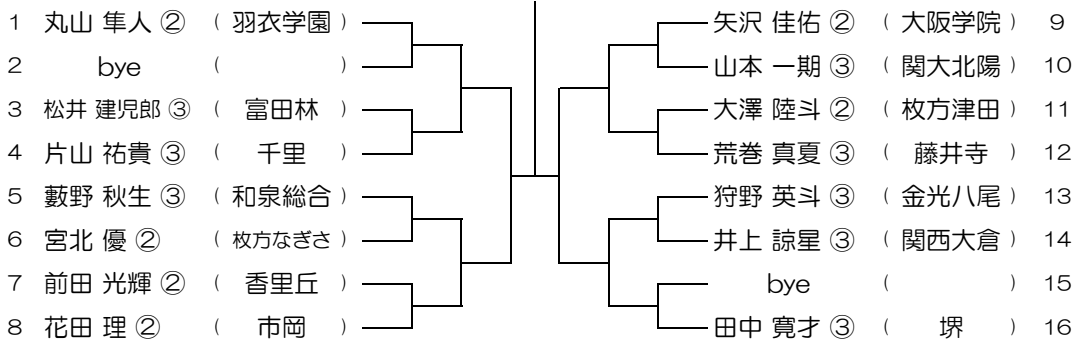

会場：羽衣学園

平成31年度 春季テニス大会 一次予選

【BS】 No.095

会場：羽衣学園

平成31年度 春季テニス大会 一次予選

【BS】 No.096

会場：羽衣学園

平成31年度 春季テニス大会 一次予選

【BS】 No.097

会場：羽衣学園

平成31年度 春季テニス大会 一次予選

【BS】 No.098

会場：羽衣学園

平成31年度 春季テニス大会 一次予選

【BS】 No.099

会場：羽衣学園

平成31年度 春季テニス大会 一次予選

【BS】 No.100

会場：羽衣学園

平成31年度 春季テニス大会 一次予選

【BS】 No.101

会場：蜻蛉池公園

平成31年度 春季テニス大会 一次予選

【BS】 No.102