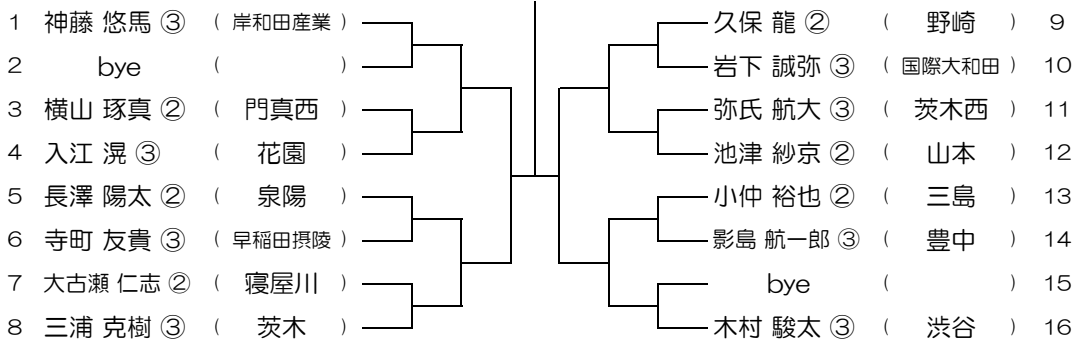

平成31年度 春季テニス大会 一次予選

【BS】 No.032

会場：布施

平成31年度 春季テニス大会 一次予選

【BS】 No.033

会場： 山本

平成31年度 春季テニス大会 一次予選

【BS】 No.034

会場： 山本

平成31年度 春季テニス大会 一次予選

【BS】 No.035

会場： 山本

平成31年度 春季テニス大会 一次予選

【BS】 No.036

会場： 狭山

平成31年度 春季テニス大会 一次予選

【BS】 No.037

会場： 狭山

平成31年度 春季テニス大会 一次予選

【BS】 No.038

会場： 狭山

平成31年度 春季テニス大会 一次予選

【BS】 No.039

会場： 狭山