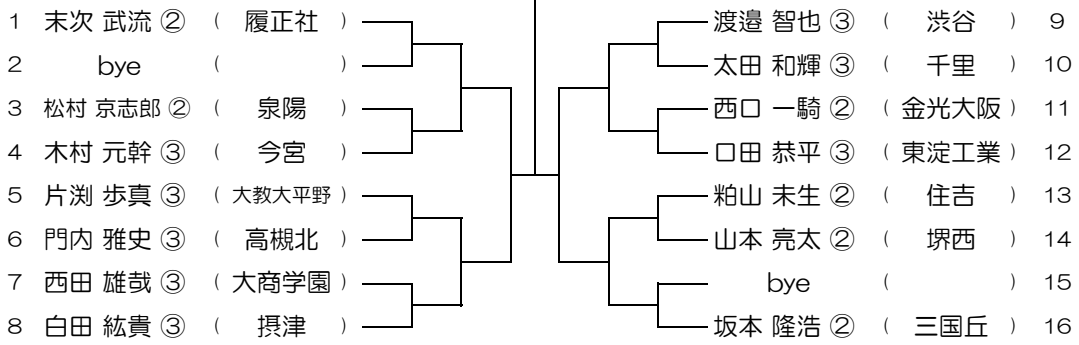

平成31年度 春季テニス大会 一次予選

【BS】 No.040

会場： 狭山

平成31年度 春季テニス大会 一次予選

【BS】 No.041

会場： 狭山

平成31年度 春季テニス大会 一次予選

【BS】 No.042

会場： 三国丘

平成31年度 春季テニス大会 一次予選

【BS】 No.043

会場： 三国丘

平成31年度 春季テニス大会 一次予選

【BS】 No.044

会場： 三国丘

平成31年度 春季テニス大会 一次予選

【BS】 No.045

会場： 三国丘

平成31年度 春季テニス大会 一次予選

【BS】 No.046

会場： 成美

平成31年度 春季テニス大会 一次予選

【BS】 No.047

会場： 成美