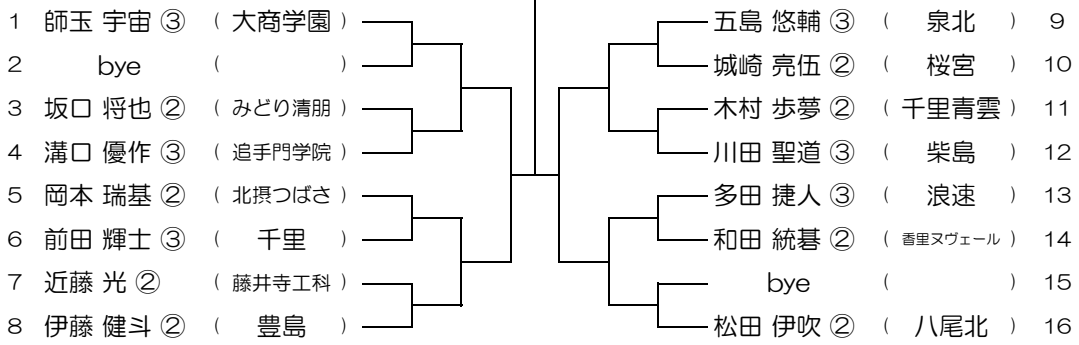

平成31年度 春季テニス大会 一次予選

【BS】 No.072

会場： 関大北陽 (第2グラウンド)

平成31年度 春季テニス大会 一次予選

【BS】 No.077

会場：大阪産大附（生駒コート）

平成31年度 春季テニス大会 一次予選

【BS】 No.078

会場：大阪産大附（生駒コート）

平成31年度 春季テニス大会 一次予選

【BS】 No.079

会場：大阪産大附（生駒コート）

平成31年度 春季テニス大会 一次予選

【BS】 No.080

会場：大阪産大附（生駒コート）

平成31年度 春季テニス大会 一次予選

【BS】 No.081

会場： 大商学園

平成31年度 春季テニス大会 一次予選

【BS】 No.082

会場： 大商学園

平成31年度 春季テニス大会 一次予選

【BS】 No.083

会場： 大阪学院