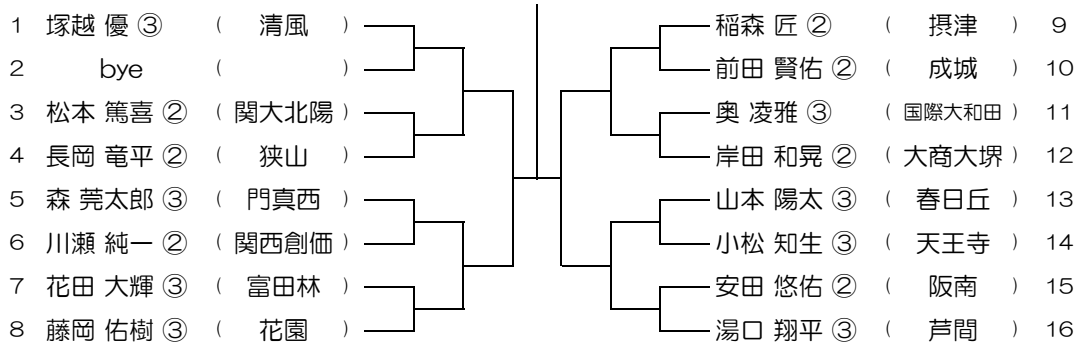

会場： 槻の木

平成31年度 春季テニス大会 一次予選

【BS】 No.015

会場： 槻の木

平成31年度 春季テニス大会 一次予選

【BS】 No.016

会場： 摂津

平成31年度 春季テニス大会 一次予選

【BS】 No.017 会場： 摂津

平成31年度 春季テニス大会 一次予選

【BS】 No.018 会場： 摂津

平成31年度 春季テニス大会 一次予選

【BS】 No.019 会場： 摂津

平成31年度 春季テニス大会 一次予選

【BS】 No.020 会場： 摂津

平成31年度 春季テニス大会 一次予選

【BS】 No.021

会場： 摂津

平成31年度 春季テニス大会 一次予選

【BS】 No.022

会場： 旭

平成31年度 春季テニス大会 一次予選

【BS】 No.023

会場： 交野