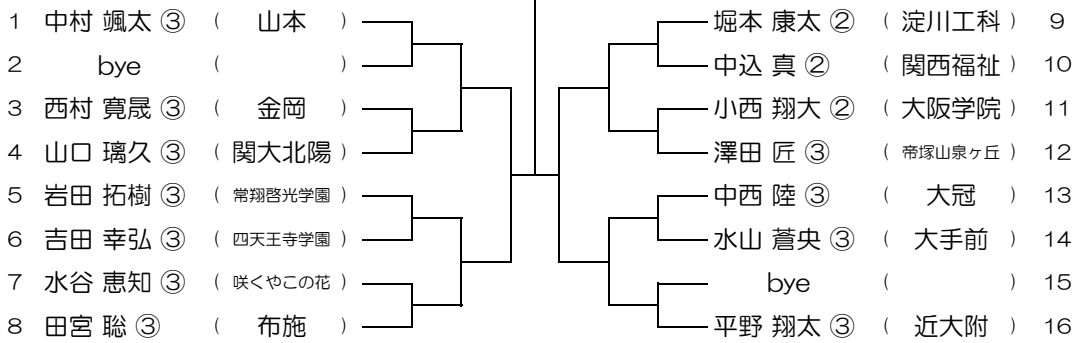

会場：布施

平成31年度 春季テニス大会 一次予選

【BS】 No.027

会場：布施

平成31年度 春季テニス大会 一次予選

【BS】 No.028

会場：布施

平成31年度 春季テニス大会 一次予選

【BS】 No.029

会場：布施

平成31年度 春季テニス大会 一次予選

【BS】 No.030

会場：布施

平成31年度 春季テニス大会 一次予選

【BS】 No.031

会場：布施

平成31年度 春季テニス大会 一次予選

【BS】 No.032

会場：布施

平成31年度 春季テニス大会 一次予選

【BS】 No.033

会場： 山本

平成31年度 春季テニス大会 一次予選

【BS】 No.034

会場： 山本

平成31年度 春季テニス大会 一次予選

【BS】 No.035

会場： 山本

平成31年度 春季テニス大会 一次予選

【BS】 No.036

会場： 狭山

平成31年度 春季テニス大会 一次予選