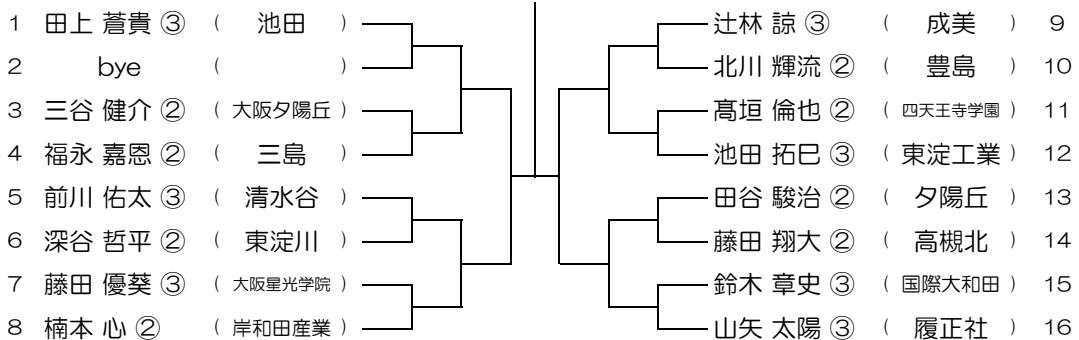

会場： 三国丘

平成31年度 春季テニス大会 一次予選

【BS】 No.043

会場： 三国丘

平成31年度 春季テニス大会 一次予選

【BS】 No.044

会場： 三国丘

平成31年度 春季テニス大会 一次予選

【BS】 No.045

会場： 三国丘

平成31年度 春季テニス大会 一次予選

【BS】 No.046

会場： 成美

平成31年度 春季テニス大会 一次予選

【BS】 No.047

会場： 成美

平成31年度 春季テニス大会 一次予選

【BS】 No.048

会場： 成美

平成31年度 春季テニス大会 一次予選

【BS】 No.049

会場： 成美

平成31年度 春季テニス大会 一次予選

【BS】 No.050