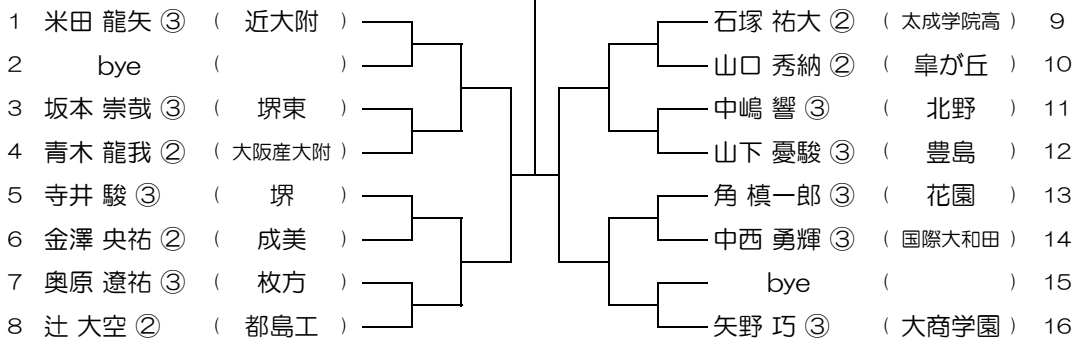

会場：大阪産大附（生駒コート）

平成31年度 春季テニス大会 一次予選

【BS】 No.079

会場：大阪産大附（生駒コート）

平成31年度 春季テニス大会 一次予選

【BS】 No.080

会場：大阪産大附（生駒コート）

平成31年度 春季テニス大会 一次予選

【BS】 No.081

会場： 大商学園

平成31年度 春季テニス大会 一次予選

【BS】 No.082

会場： 大商学園

平成31年度 春季テニス大会 一次予選

【BS】 No.083

会場： 大阪学院

平成31年度 春季テニス大会 一次予選

【BS】 No.084

会場： 大阪学院

平成31年度 春季テニス大会 一次予選

【BS】 No.085

会場：大阪学院

平成31年度 春季テニス大会 一次予選

【BS】 No.086