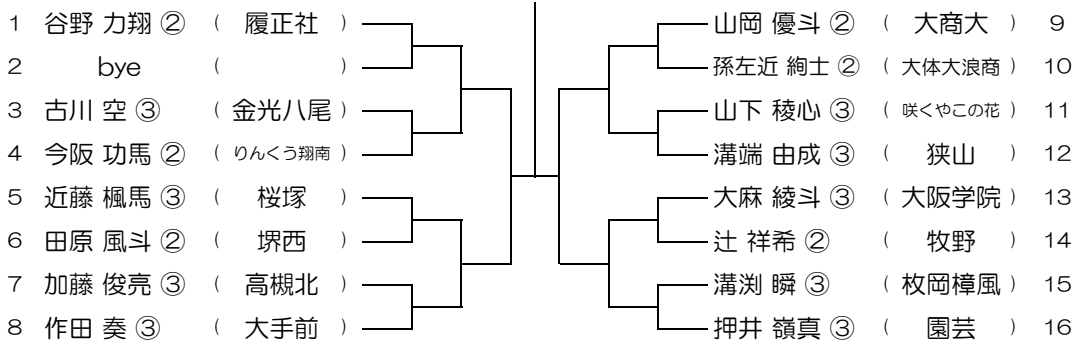

会場： 山本

平成31年度 春季テニス大会 一次予選

【BS】 No.035

会場： 山本

平成31年度 春季テニス大会 一次予選

【BS】 No.036

会場： 狭山

平成31年度 春季テニス大会 一次予選

【BS】 No.037

会場： 狭山

平成31年度 春季テニス大会 一次予選

【BS】 No.038

会場： 狭山

平成31年度 春季テニス大会 一次予選

【BS】 No.039

会場： 狭山

平成31年度 春季テニス大会 一次予選

【BS】 No.040

会場： 狭山

平成31年度 春季テニス大会 一次予選

【BS】 No.041

会場： 狭山

平成31年度 春季テニス大会 一次予選

【BS】 No.042