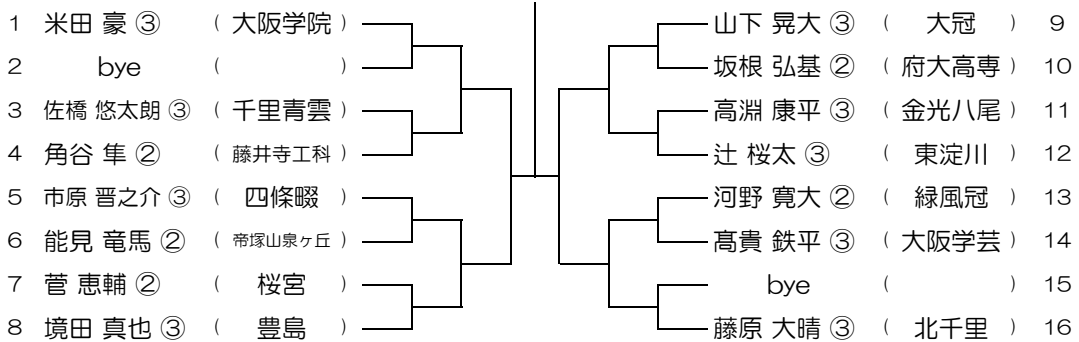

会場：大阪産大附（生駒コート）

平成31年度 春季テニス大会 一次予選

【BS】 No.079

会場：大阪産大附（生駒コート）

平成31年度 春季テニス大会 一次予選

【BS】 No.080

会場：大阪産大附（生駒コート）

平成31年度 春季テニス大会 一次予選

【BS】 No.081

会場： 大商学園

平成31年度 春季テニス大会 一次予選

【BS】 No.082

会場： 大商学園

平成31年度 春季テニス大会 一次予選

【BS】 No.083

会場： 大阪学院

平成31年度 春季テニス大会 一次予選

【BS】 No.084

会場： 大阪学院

平成31年度 春季テニス大会 一次予選

【BS】 No.085

会場：大阪学院

平成31年度 春季テニス大会 一次予選

【BS】 No.086