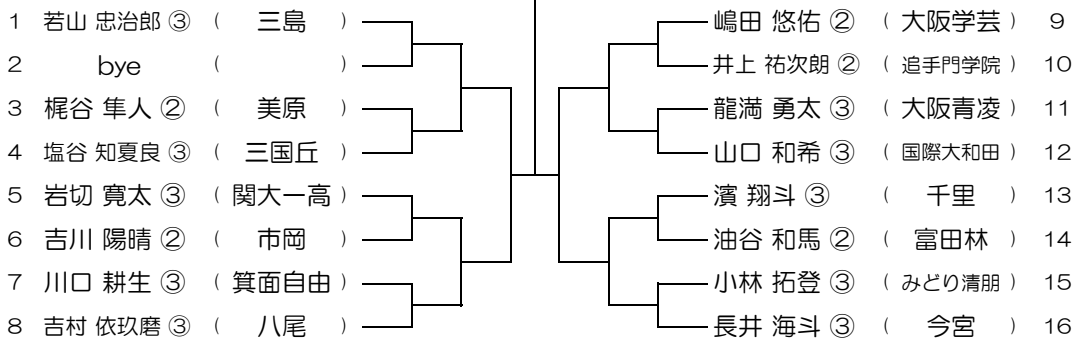

【BS】 No.061

会場： 泉鳥取

平成31年度 春季テニス大会 一次予選

【BS】 No.062

会場： 泉鳥取

平成31年度 春季テニス大会 一次予選

【BS】 No.063

会場： 茨木工

平成31年度 春季テニス大会 一次予選

【BS】 No.064

会場： 茨木工

平成31年度 春季テニス大会 一次予選

【BS】 No.065

会場： 城東工科

平成31年度 春季テニス大会 一次予選

【BS】 No.066

会場： 城東工科

平成31年度 春季テニス大会 一次予選

【BS】 No.067

会場： 城東工科

平成31年度 春季テニス大会 一次予選

【BS】 No.068

会場： 城東工科

平成31年度 春季テニス大会 一次予選

【BS】 No.069

会場： 今宮

平成31年度 春季テニス大会 一次予選

【BS】 No.070

会場： 今宮

平成31年度 春季テニス大会 一次予選

【BS】 No.071

会場： 関大北陽 (第2グラウンド)