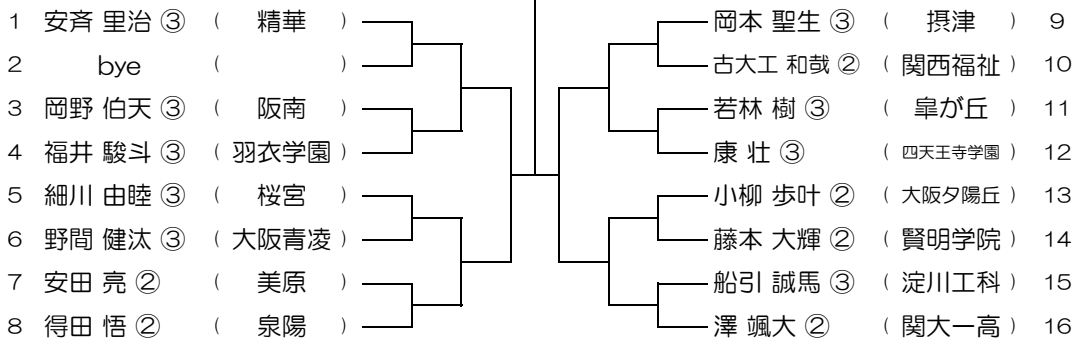

会場： 槻の木

平成31年度 春季テニス大会 一次予選

【BS】 No.015

会場： 槻の木

平成31年度 春季テニス大会 一次予選

【BS】 No.016

会場： 摂津

平成31年度 春季テニス大会 一次予選

【BS】 No.017 会場： 摂津

平成31年度 春季テニス大会 一次予選

【BS】 No.018 会場： 摂津

平成31年度 春季テニス大会 一次予選

【BS】 No.019 会場： 摂津

平成31年度 春季テニス大会 一次予選

【BS】 No.020 会場： 摂津

平成31年度 春季テニス大会 一次予選

【BS】 No.021

会場： 摂津

平成31年度 春季テニス大会 一次予選

【BS】 No.022

会場： 旭

平成31年度 春季テニス大会 一次予選

【BS】 No.023

会場： 交野