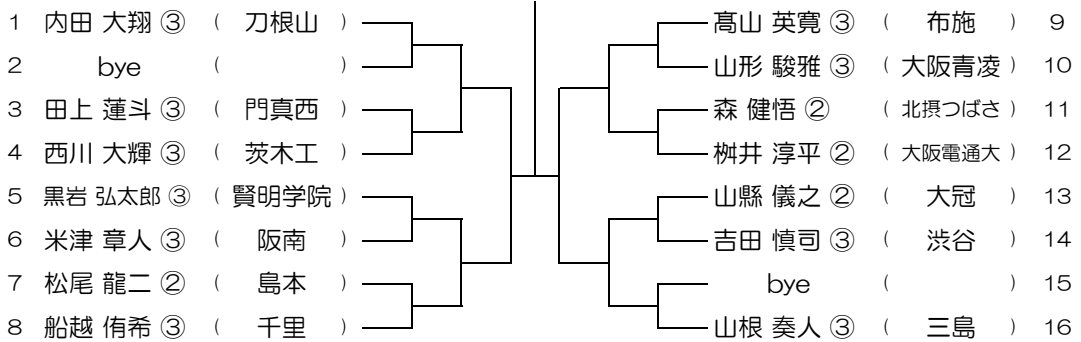

平成31年度 春季テニス大会 一次予選

【BS】 No.024

会場： 交野

平成31年度 春季テニス大会 一次予選

【BS】 No.025

会場：布施

平成31年度 春季テニス大会 一次予選

【BS】 No.026

会場：布施

平成31年度 春季テニス大会 一次予選

【BS】 No.027

会場：布施

平成31年度 春季テニス大会 一次予選

【BS】 No.028

会場：布施

平成31年度 春季テニス大会 一次予選

【BS】 No.029

会場：布施

平成31年度 春季テニス大会 一次予選

【BS】 No.030

会場：布施

平成31年度 春季テニス大会 一次予選

【BS】 No.031

会場：布施