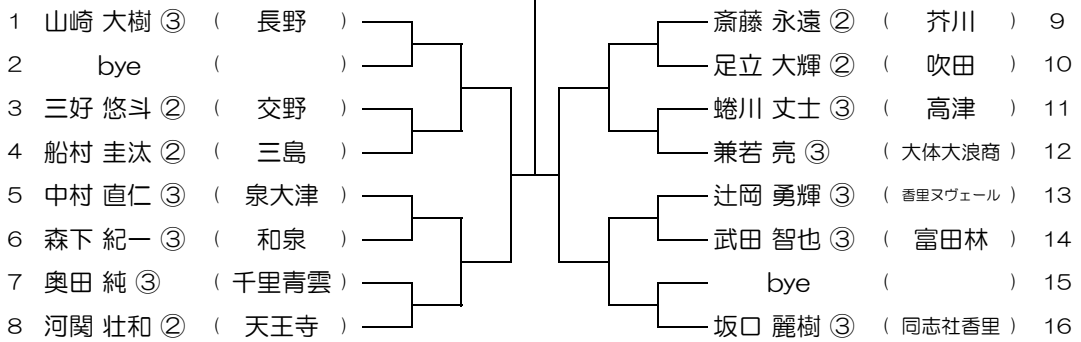

会場：羽衣学園

平成31年度 春季テニス大会 一次予選

【BS】 No.095

会場：羽衣学園

平成31年度 春季テニス大会 一次予選

【BS】 No.096

会場：羽衣学園

平成31年度 春季テニス大会 一次予選

【BS】 No.097

会場：羽衣学園

平成31年度 春季テニス大会 一次予選

【BS】 No.098

会場：羽衣学園

平成31年度 春季テニス大会 一次予選

【BS】 No.099

会場：羽衣学園

平成31年度 春季テニス大会 一次予選

【BS】 No.100

会場：羽衣学園

平成31年度 春季テニス大会 一次予選

【BS】 No.101

会場：蜻蛉池公園

平成31年度 春季テニス大会 一次予選

【BS】 No.102

会場：蜻蛉池公園

平成31年度 春季テニス大会 一次予選

【BS】 No.103

会場：蜻蛉池公園

平成31年度 春季テニス大会 一次予選

【BS】 No.104

会場：蜻蛉池公園

平成31年度 春季テニス大会 一次予選