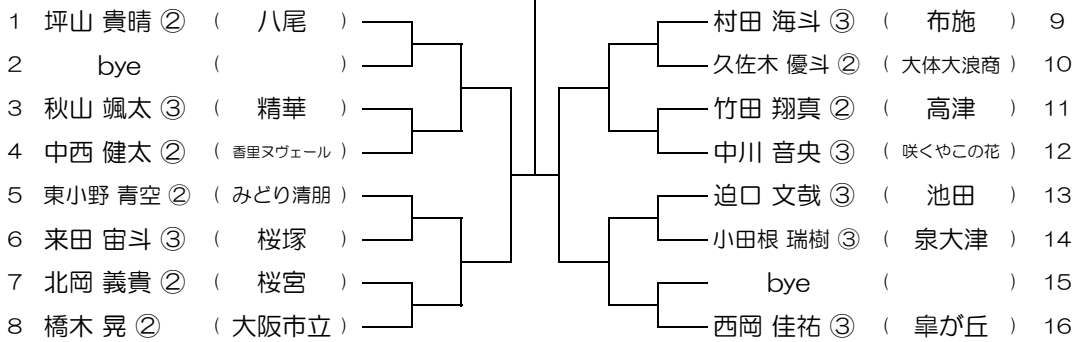

会場：布施

平成31年度 春季テニス大会 一次予選

【BS】 No.027

会場：布施

平成31年度 春季テニス大会 一次予選

【BS】 No.028

会場：布施

平成31年度 春季テニス大会 一次予選

【BS】 No.029

会場：布施

平成31年度 春季テニス大会 一次予選

【BS】 No.030

会場：布施

平成31年度 春季テニス大会 一次予選

【BS】 No.031

会場：布施

平成31年度 春季テニス大会 一次予選

【BS】 No.032

会場：布施

平成31年度 春季テニス大会 一次予選

【BS】 No.033

会場： 山本

平成31年度 春季テニス大会 一次予選

【BS】 No.034