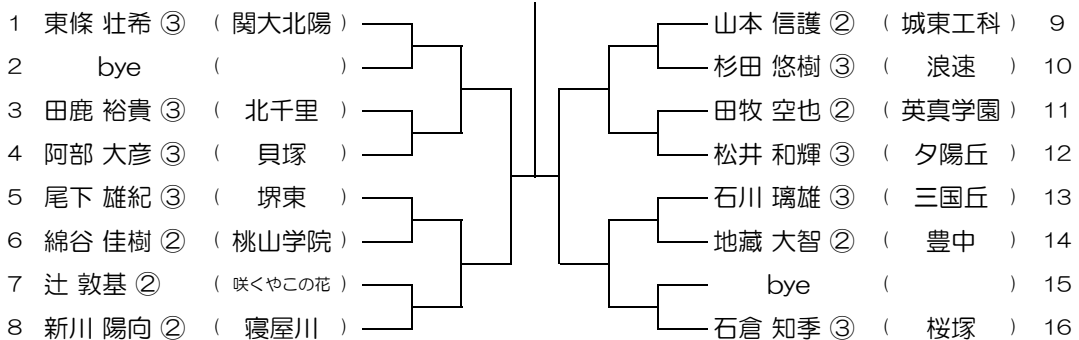

会場： 城東工科

平成31年度 春季テニス大会 一次予選

【BS】 No.067

会場： 城東工科

平成31年度 春季テニス大会 一次予選

【BS】 No.068

会場： 城東工科

平成31年度 春季テニス大会 一次予選

【BS】 No.069

会場： 今宮

平成31年度 春季テニス大会 一次予選

【BS】 No.070

会場： 今宮

平成31年度 春季テニス大会 一次予選

【BS】 No.071

会場： 関大北陽 (第2グラウンド)

平成31年度 春季テニス大会 一次予選

【BS】 No.072

会場： 関大北陽 (第2グラウンド)

平成31年度 春季テニス大会 一次予選

【BS】 No.077

会場：大阪産大附（生駒コート）

平成31年度 春季テニス大会 一次予選

【BS】 No.078