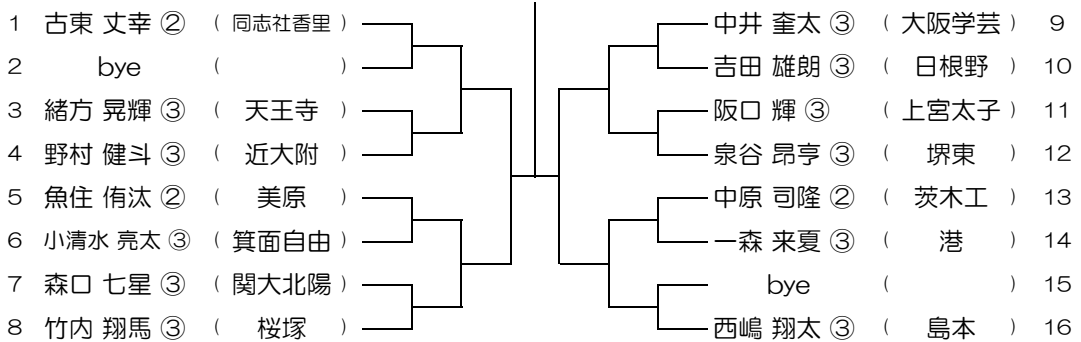

平成31年度 春季テニス大会 一次予選

【BS】 No.084

会場： 大阪学院

平成31年度 春季テニス大会 一次予選

【BS】 No.085

会場：大阪学院

平成31年度 春季テニス大会 一次予選

【BS】 No.086

会場：大阪学院

平成31年度 春季テニス大会 一次予選

【BS】 No.087

会場：同志社香里

平成31年度 春季テニス大会 一次予選

【BS】 No.088

会場：同志社香里

平成31年度 春季テニス大会 一次予選

【BS】 No.089

会場： 同志社香里

平成31年度 春季テニス大会 一次予選

【BS】 No.090

会場： 同志社香里

平成31年度 春季テニス大会 一次予選

【BS】 No.091

会場： 同志社香里