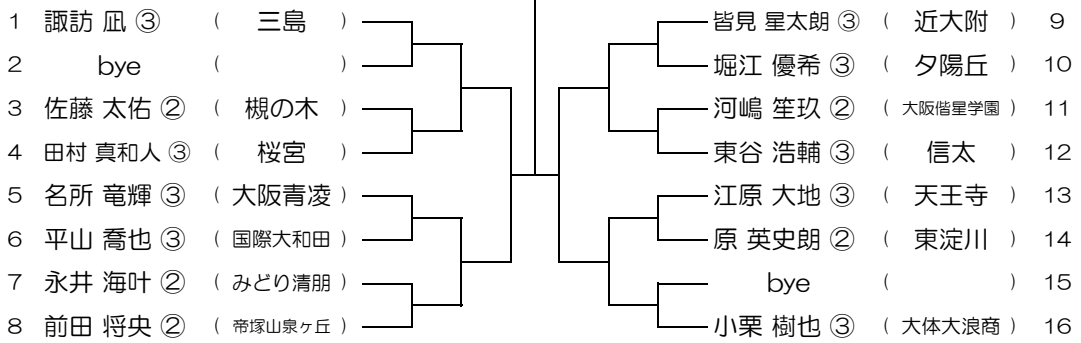

会場：羽衣学園

平成31年度 春季テニス大会 一次予選

【BS】 No.095

会場：羽衣学園

平成31年度 春季テニス大会 一次予選

【BS】 No.096

会場：羽衣学園

平成31年度 春季テニス大会 一次予選

【BS】 No.097

会場：羽衣学園

平成31年度 春季テニス大会 一次予選

【BS】 No.098

会場：羽衣学園

平成31年度 春季テニス大会 一次予選

【BS】 No.099

会場：羽衣学園

平成31年度 春季テニス大会 一次予選

【BS】 No.100

会場：羽衣学園

平成31年度 春季テニス大会 一次予選

【BS】 No.101

会場：蜻蛉池公園

平成31年度 春季テニス大会 一次予選

【BS】 No.102

会場：蜻蛉池公園

平成31年度 春季テニス大会 一次予選

【BS】 No.103

会場：蜻蛉池公園

平成31年度 春季テニス大会 一次予選

【BS】 No.104

会場：蜻蛉池公園

平成31年度 春季テニス大会 一次予選