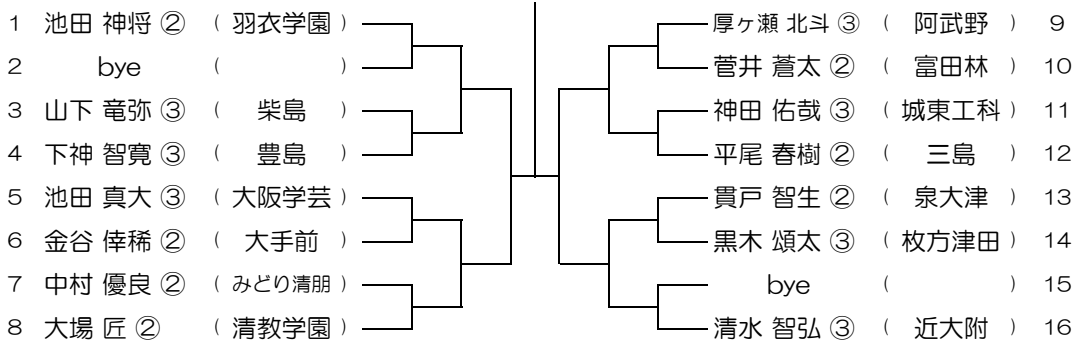

平成31年度 春季テニス大会 一次予選

【BS】 No.092

会場： 羽衣学園

平成31年度 春季テニス大会 一次予選

【BS】 No.093

会場：羽衣学園

平成31年度 春季テニス大会 一次予選

【BS】 No.094

会場：羽衣学園

平成31年度 春季テニス大会 一次予選

【BS】 No.095

会場：羽衣学園

平成31年度 春季テニス大会 一次予選

【BS】 No.096

会場：羽衣学園

平成31年度 春季テニス大会 一次予選

【BS】 No.097

会場：羽衣学園

平成31年度 春季テニス大会 一次予選

【BS】 No.098

会場：羽衣学園

平成31年度 春季テニス大会 一次予選

【BS】 No.099

会場：羽衣学園