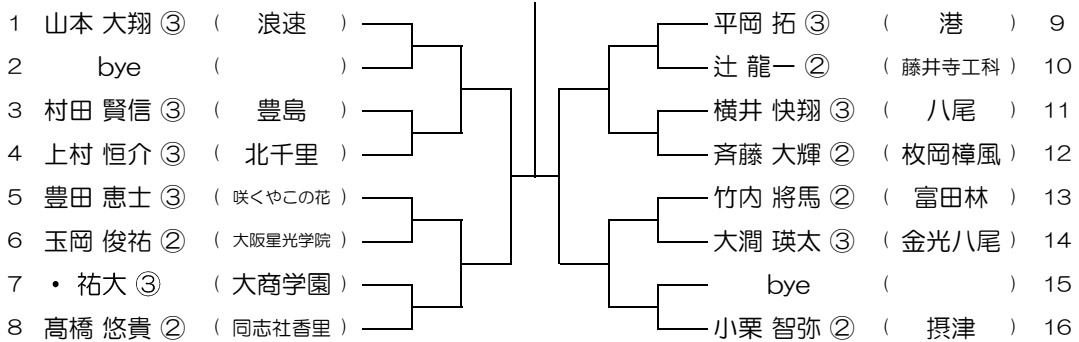

平成31年度 春季テニス大会 一次予選

【BS】 No.012

会場：槻の木

平成31年度 春季テニス大会 一次予選

【BS】 No.013

会場： 槻の木

平成31年度 春季テニス大会 一次予選

【BS】 No.014

会場： 槻の木

平成31年度 春季テニス大会 一次予選

【BS】 No.015

会場： 槻の木

平成31年度 春季テニス大会 一次予選

【BS】 No.016

会場： 摂津

平成31年度 春季テニス大会 一次予選

【BS】 No.017 会場： 摂津

平成31年度 春季テニス大会 一次予選

【BS】 No.018 会場： 摂津

平成31年度 春季テニス大会 一次予選

【BS】 No.019 会場： 摂津

平成31年度 春季テニス大会 一次予選

【BS】 No.020 会場： 摂津

平成31年度 春季テニス大会 一次予選