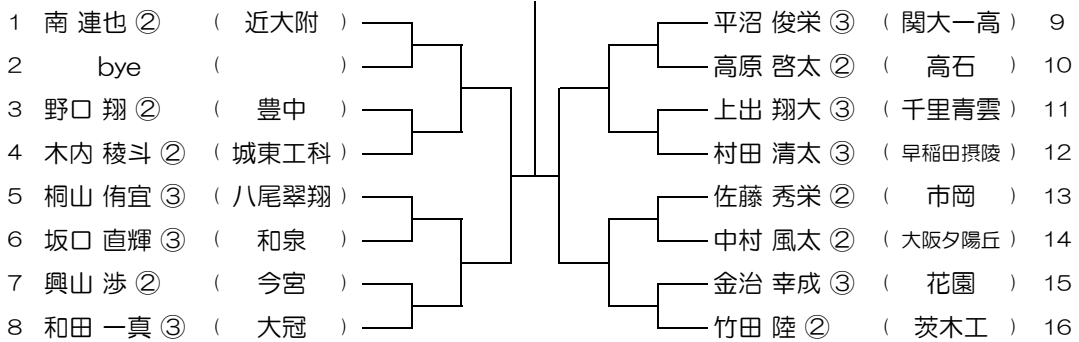

会場： 泉鳥取

平成31年度 春季テニス大会 一次予選

【BS】 No.059

会場： 泉鳥取

平成31年度 春季テニス大会 一次予選

【BS】 No.060

会場： 泉鳥取

平成31年度 春季テニス大会 一次予選

【BS】 No.061

会場： 泉鳥取

平成31年度 春季テニス大会 一次予選

【BS】 No.062

会場： 泉鳥取

平成31年度 春季テニス大会 一次予選

【BS】 No.063

会場： 茨木工

平成31年度 春季テニス大会 一次予選

【BS】 No.064

会場： 茨木工

平成31年度 春季テニス大会 一次予選

【BS】 No.065

会場： 城東工科

平成31年度 春季テニス大会 一次予選

【BS】 No.066