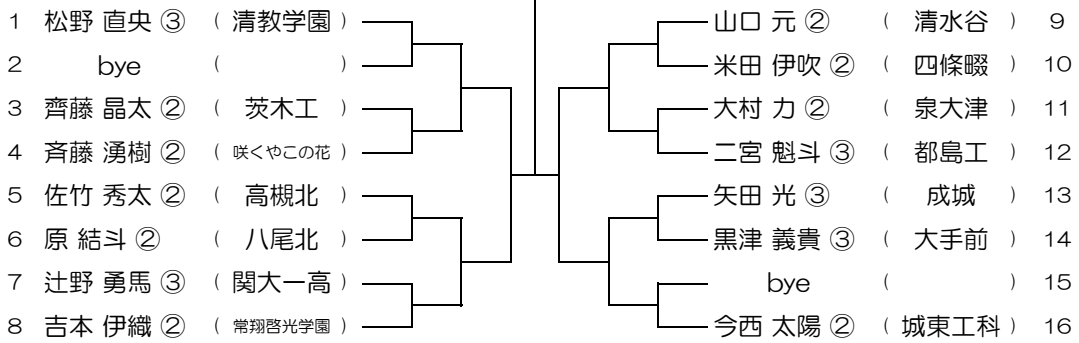

会場： 泉鳥取

平成31年度 春季テニス大会 一次予選

【BS】 No.059

会場： 泉鳥取

平成31年度 春季テニス大会 一次予選

【BS】 No.060

会場： 泉鳥取

平成31年度 春季テニス大会 一次予選

【BS】 No.061

会場： 泉鳥取

平成31年度 春季テニス大会 一次予選

【BS】 No.062

会場： 泉鳥取

平成31年度 春季テニス大会 一次予選

【BS】 No.063

会場： 茨木工

平成31年度 春季テニス大会 一次予選

【BS】 No.064

会場： 茨木工

平成31年度 春季テニス大会 一次予選

【BS】 No.065

会場： 城東工科

平成31年度 春季テニス大会 一次予選

【BS】 No.066

会場： 城東工科

平成31年度 春季テニス大会 一次予選

【BS】 No.067

会場： 城東工科

平成31年度 春季テニス大会 一次予選

【BS】 No.068

会場： 城東工科

平成31年度 春季テニス大会 一次予選