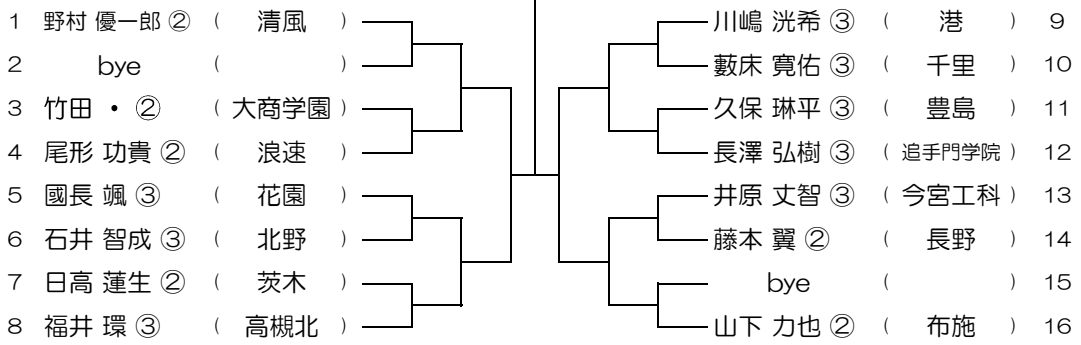

【BS】 No.021

会場： 摂津

平成31年度 春季テニス大会 一次予選

【BS】 No.022

会場： 旭

平成31年度 春季テニス大会 一次予選

【BS】 No.023

会場： 交野

平成31年度 春季テニス大会 一次予選

【BS】 No.024

会場： 交野

平成31年度 春季テニス大会 一次予選

【BS】 No.025

会場：布施

平成31年度 春季テニス大会 一次予選

【BS】 No.026

会場：布施

平成31年度 春季テニス大会 一次予選

【BS】 No.027

会場：布施

平成31年度 春季テニス大会 一次予選

【BS】 No.028

会場：布施

平成31年度 春季テニス大会 一次予選