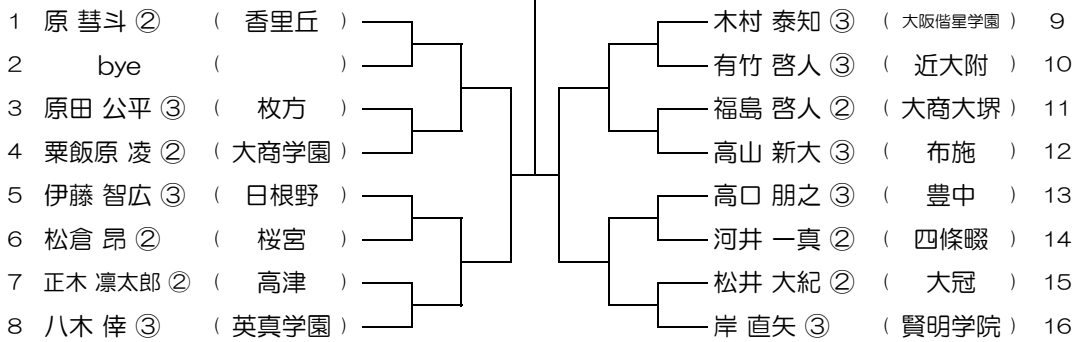

【BS】 No.021

会場： 摂津

平成31年度 春季テニス大会 一次予選

【BS】 No.022

会場： 旭

平成31年度 春季テニス大会 一次予選

【BS】 No.023

会場： 交野

平成31年度 春季テニス大会 一次予選

【BS】 No.024

会場： 交野

平成31年度 春季テニス大会 一次予選

【BS】 No.025

会場：布施

平成31年度 春季テニス大会 一次予選

【BS】 No.026

会場：布施

平成31年度 春季テニス大会 一次予選

【BS】 No.027

会場：布施

平成31年度 春季テニス大会 一次予選

【BS】 No.028

会場：布施

平成31年度 春季テニス大会 一次予選