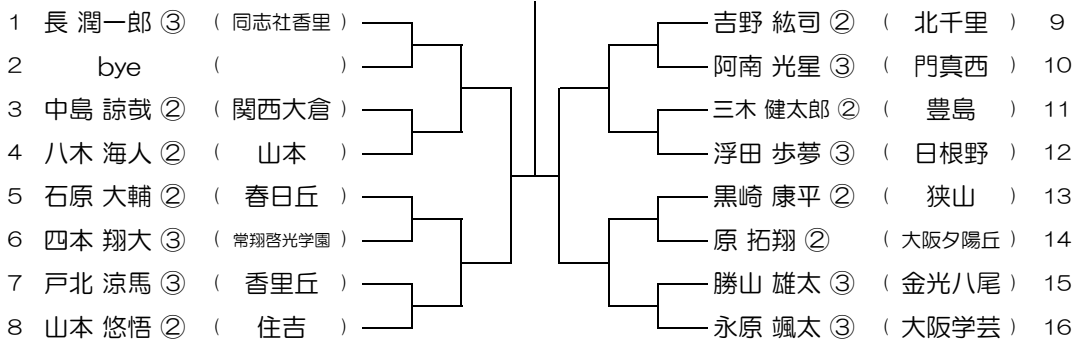

平成31年度 春季テニス大会 一次予選

【BS】 No.084

会場： 大阪学院

平成31年度 春季テニス大会 一次予選

【BS】 No.085

会場：大阪学院

平成31年度 春季テニス大会 一次予選

【BS】 No.086

会場：大阪学院

平成31年度 春季テニス大会 一次予選

【BS】 No.087

会場：同志社香里

平成31年度 春季テニス大会 一次予選

【BS】 No.088

会場：同志社香里

平成31年度 春季テニス大会 一次予選

【BS】 No.089

会場： 同志社香里

平成31年度 春季テニス大会 一次予選

【BS】 No.090

会場： 同志社香里

平成31年度 春季テニス大会 一次予選

【BS】 No.091

会場： 同志社香里