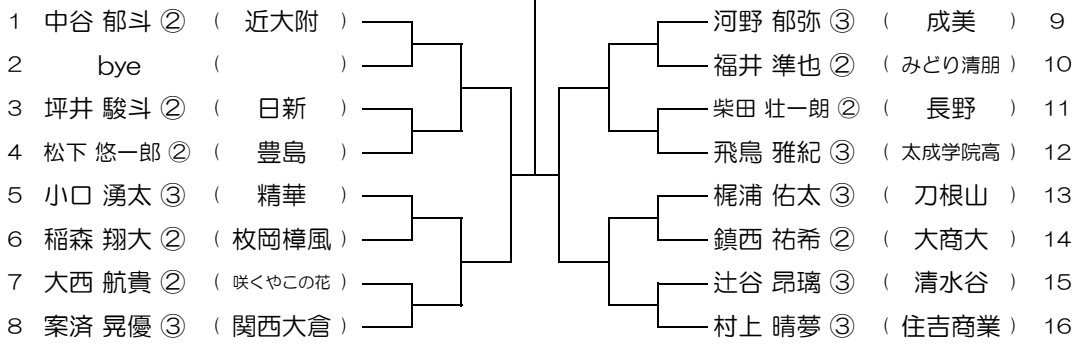

【BS】 No.045

会場： 三国丘

平成31年度 春季テニス大会 一次予選

【BS】 No.046

会場： 成美

平成31年度 春季テニス大会 一次予選

【BS】 No.047

会場： 成美

平成31年度 春季テニス大会 一次予選

【BS】 No.048

会場： 成美

平成31年度 春季テニス大会 一次予選

【BS】 No.049

会場： 成美

平成31年度 春季テニス大会 一次予選

【BS】 No.050

会場： 泉大津

平成31年度 春季テニス大会 一次予選

【BS】 No.051

会場： 泉大津

平成31年度 春季テニス大会 一次予選

【BS】 No.052

会場： 伯太

平成31年度 春季テニス大会 一次予選