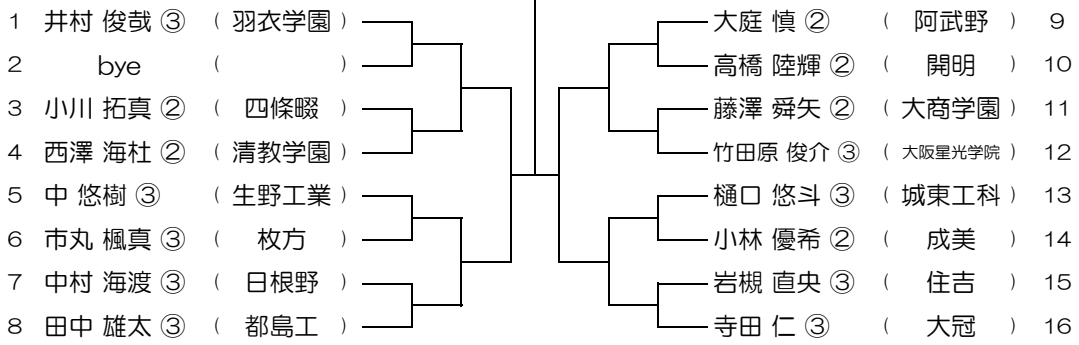

会場：大阪学院

平成31年度 春季テニス大会 一次予選

【BS】 No.087

会場：同志社香里

平成31年度 春季テニス大会 一次予選

【BS】 No.088

会場：同志社香里

平成31年度 春季テニス大会 一次予選

【BS】 No.089

会場： 同志社香里

平成31年度 春季テニス大会 一次予選

【BS】 No.090

会場： 同志社香里

平成31年度 春季テニス大会 一次予選

【BS】 No.091

会場： 同志社香里

平成31年度 春季テニス大会 一次予選

【BS】 No.092

会場： 羽衣学園

平成31年度 春季テニス大会 一次予選

【BS】 No.093

会場：羽衣学園

平成31年度 春季テニス大会 一次予選

【BS】 No.094

会場：羽衣学園

平成31年度 春季テニス大会 一次予選

【BS】 No.095

会場：羽衣学園

平成31年度 春季テニス大会 一次予選

【BS】 No.096

会場：羽衣学園

平成31年度 春季テニス大会 一次予選