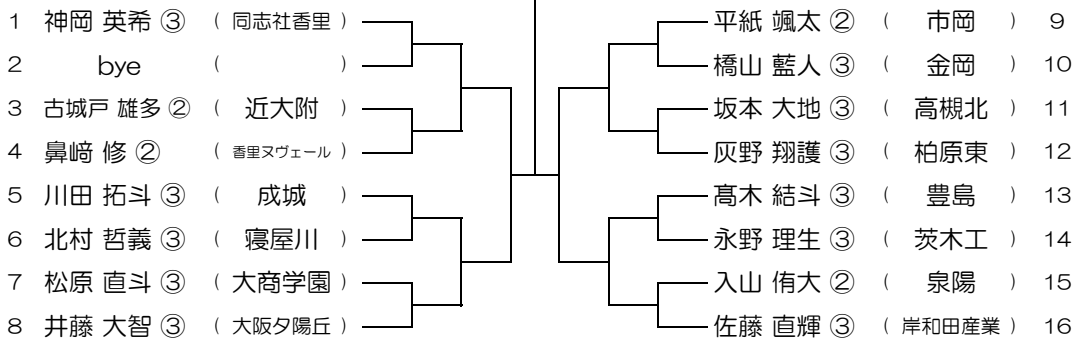

会場：大阪学院

平成31年度 春季テニス大会 一次予選

【BS】 No.087

会場：同志社香里

平成31年度 春季テニス大会 一次予選

【BS】 No.088

会場：同志社香里

平成31年度 春季テニス大会 一次予選

【BS】 No.089

会場： 同志社香里

平成31年度 春季テニス大会 一次予選

【BS】 No.090

会場： 同志社香里

平成31年度 春季テニス大会 一次予選

【BS】 No.091

会場： 同志社香里

平成31年度 春季テニス大会 一次予選

【BS】 No.092

会場： 羽衣学園

平成31年度 春季テニス大会 一次予選

【BS】 No.093

会場：羽衣学園

平成31年度 春季テニス大会 一次予選

【BS】 No.094