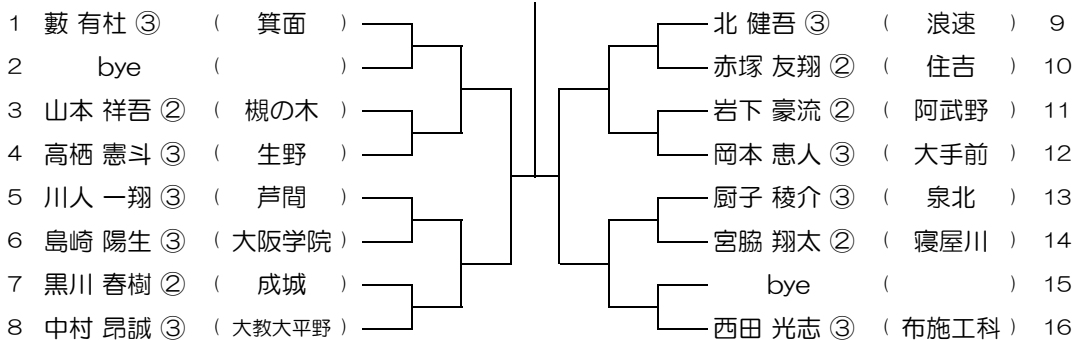

平成31年度 春季テニス大会 一次予選

【BS】 No.004

会場： 大教大天王寺

平成31年度 春季テニス大会 一次予選

【BS】 No.005

会場：北野

平成31年度 春季テニス大会 一次予選

【BS】 No.006

会場：北野

平成31年度 春季テニス大会 一次予選

【BS】 No.007

会場：北野

平成31年度 春季テニス大会 一次予選

【BS】 No.008

会場：箕面

平成31年度 春季テニス大会 一次予選

【BS】 No.009

会場：箕面

平成31年度 春季テニス大会 一次予選

【BS】 No.010

会場：吹田東

平成31年度 春季テニス大会 一次予選

【BS】 No.011

会場：吹田東