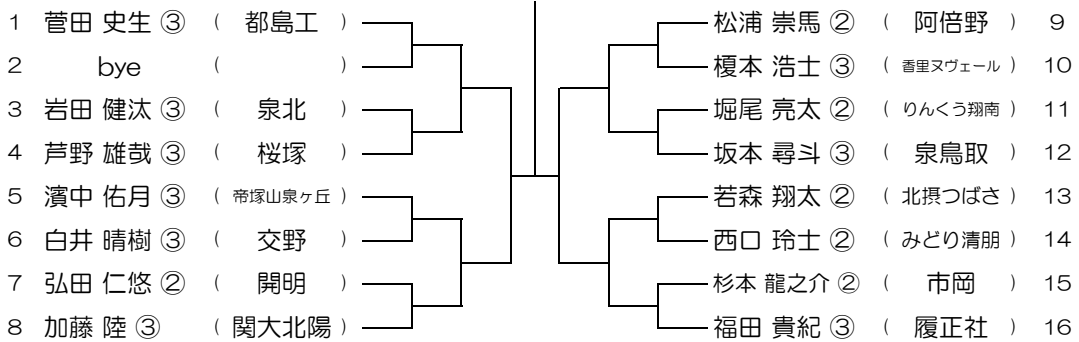

【BS】 No.053

会場： 伯太

平成31年度 春季テニス大会 一次予選

【BS】 No.054

会場： りんくう翔南

平成31年度 春季テニス大会 一次予選

【BS】 No.055

会場： りんくう翔南

平成31年度 春季テニス大会 一次予選

【BS】 No.056

会場： りんくう翔南

平成31年度 春季テニス大会 一次予選

【BS】 No.057

会場： りんくう翔南

平成31年度 春季テニス大会 一次予選

【BS】 No.058

会場： 泉鳥取

平成31年度 春季テニス大会 一次予選

【BS】 No.059

会場： 泉鳥取

平成31年度 春季テニス大会 一次予選

【BS】 No.060

会場： 泉鳥取

平成31年度 春季テニス大会 一次予選

【BS】 No.061

会場： 泉鳥取

平成31年度 春季テニス大会 一次予選

【BS】 No.062

会場： 泉鳥取

平成31年度 春季テニス大会 一次予選

【BS】 No.063

会場： 茨木工