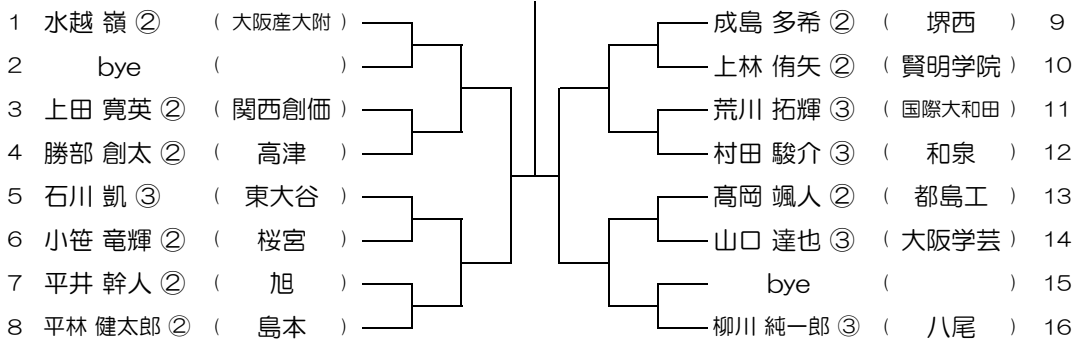

平成31年度 春季テニス大会 一次予選

【BS】 No.072

会場： 関大北陽 (第2グラウンド)

平成31年度 春季テニス大会 一次予選

【BS】 No.077

会場：大阪産大附（生駒コート）

平成31年度 春季テニス大会 一次予選

【BS】 No.078

会場：大阪産大附（生駒コート）

平成31年度 春季テニス大会 一次予選

【BS】 No.079

会場：大阪産大附（生駒コート）

平成31年度 春季テニス大会 一次予選

【BS】 No.080

会場：大阪産大附（生駒コート）

平成31年度 春季テニス大会 一次予選

【BS】 No.081

会場： 大商学園

平成31年度 春季テニス大会 一次予選

【BS】 No.082

会場： 大商学園

平成31年度 春季テニス大会 一次予選

【BS】 No.083

会場： 大阪学院