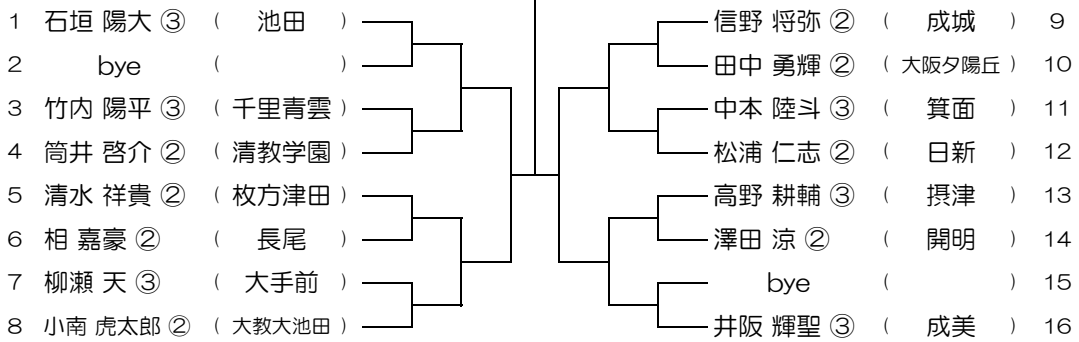

会場： 三国丘

平成31年度 春季テニス大会 一次予選

【BS】 No.043

会場： 三国丘

平成31年度 春季テニス大会 一次予選

【BS】 No.044

会場： 三国丘

平成31年度 春季テニス大会 一次予選

【BS】 No.045

会場： 三国丘

平成31年度 春季テニス大会 一次予選

【BS】 No.046

会場： 成美

平成31年度 春季テニス大会 一次予選

【BS】 No.047

会場： 成美

平成31年度 春季テニス大会 一次予選

【BS】 No.048

会場： 成美

平成31年度 春季テニス大会 一次予選

【BS】 No.049

会場： 成美

平成31年度 春季テニス大会 一次予選

【BS】 No.050