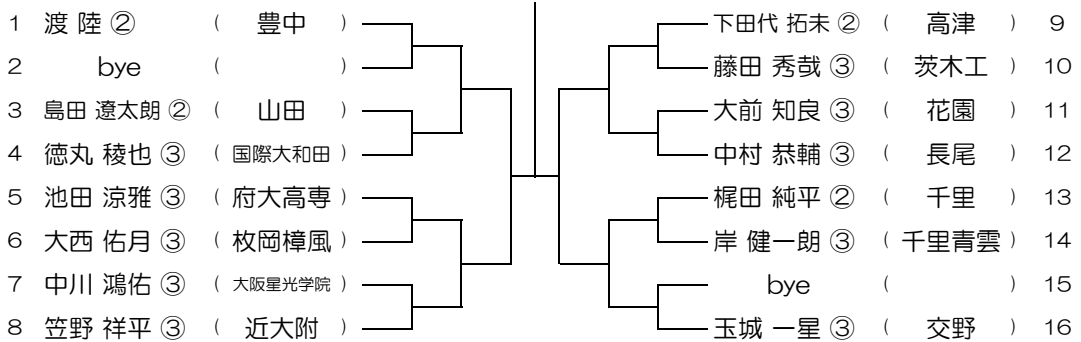

【BS】 No.017 会場： 摂津

平成31年度 春季テニス大会 一次予選

【BS】 No.018 会場： 摂津

平成31年度 春季テニス大会 一次予選

【BS】 No.019 会場： 摂津

平成31年度 春季テニス大会 一次予選

【BS】 No.020 会場： 摂津

平成31年度 春季テニス大会 一次予選

【BS】 No.021

会場： 摂津

平成31年度 春季テニス大会 一次予選

【BS】 No.022

会場： 旭

平成31年度 春季テニス大会 一次予選

【BS】 No.023

会場： 交野

平成31年度 春季テニス大会 一次予選

【BS】 No.024

会場： 交野

平成31年度 春季テニス大会 一次予選

【BS】 No.025

会場：布施

平成31年度 春季テニス大会 一次予選

【BS】 No.026