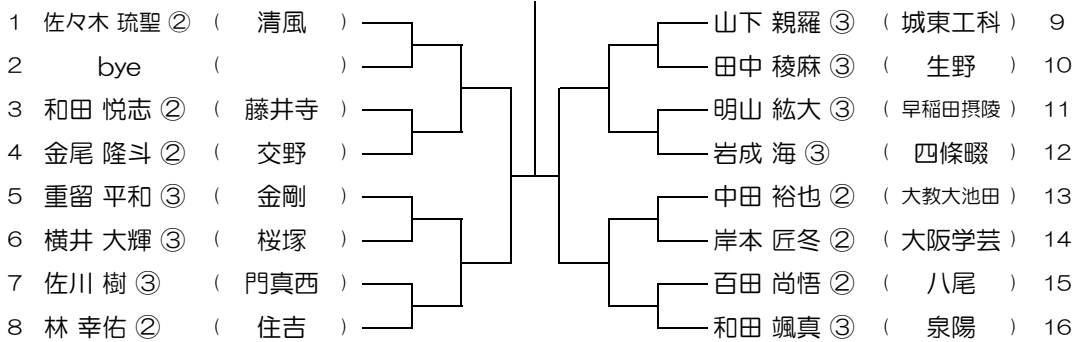

【BS】 No.061

会場： 泉鳥取

平成31年度 春季テニス大会 一次予選

【BS】 No.062

会場： 泉鳥取

平成31年度 春季テニス大会 一次予選

【BS】 No.063

会場： 茨木工

平成31年度 春季テニス大会 一次予選

【BS】 No.064

会場： 茨木工

平成31年度 春季テニス大会 一次予選

【BS】 No.065

会場： 城東工科

平成31年度 春季テニス大会 一次予選

【BS】 No.066

会場： 城東工科

平成31年度 春季テニス大会 一次予選

【BS】 No.067

会場： 城東工科

平成31年度 春季テニス大会 一次予選

【BS】 No.068

会場： 城東工科

平成31年度 春季テニス大会 一次予選

【BS】 No.069

会場： 今宮

平成31年度 春季テニス大会 一次予選

【BS】 No.070

会場： 今宮

平成31年度 春季テニス大会 一次予選

【BS】 No.071

会場： 関大北陽 (第2グラウンド)