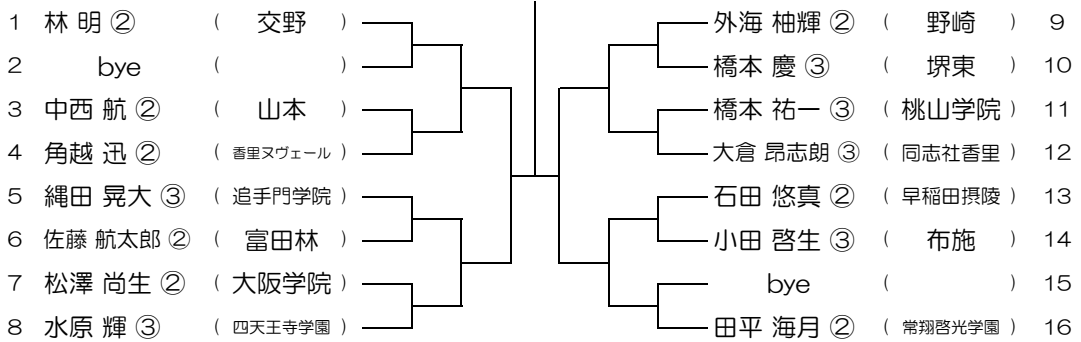

【BS】 No.017 会場： 摂津

平成31年度 春季テニス大会 一次予選

【BS】 No.018 会場： 摂津

平成31年度 春季テニス大会 一次予選

【BS】 No.019 会場： 摂津

平成31年度 春季テニス大会 一次予選

【BS】 No.020 会場： 摂津

平成31年度 春季テニス大会 一次予選

【BS】 No.021

会場： 摂津

平成31年度 春季テニス大会 一次予選

【BS】 No.022

会場： 旭

平成31年度 春季テニス大会 一次予選

【BS】 No.023

会場： 交野

平成31年度 春季テニス大会 一次予選

【BS】 No.024

会場： 交野

平成31年度 春季テニス大会 一次予選

【BS】 No.025

会場：布施

平成31年度 春季テニス大会 一次予選

【BS】 No.026

会場：布施

平成31年度 春季テニス大会 一次予選

【BS】 No.027

会場：布施

平成31年度 春季テニス大会 一次予選

【BS】 No.028

会場：布施

平成31年度 春季テニス大会 一次予選