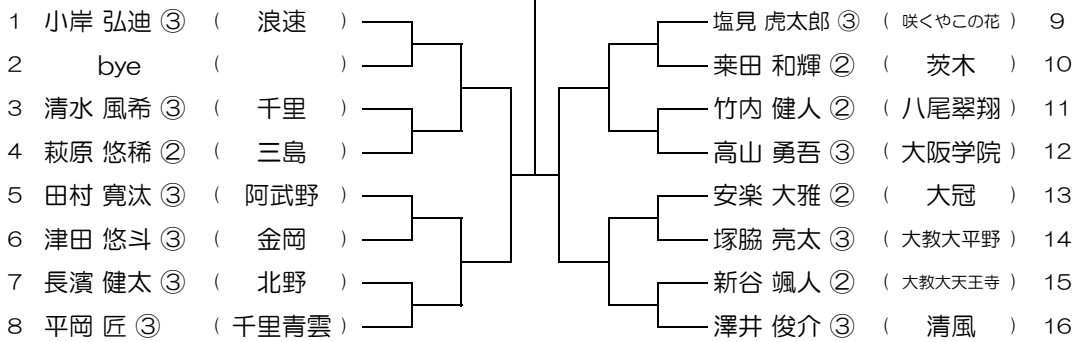

会場：大阪産大附（生駒コート）

平成31年度 春季テニス大会 一次予選

【BS】 No.079

会場：大阪産大附（生駒コート）

平成31年度 春季テニス大会 一次予選

【BS】 No.080

会場：大阪産大附（生駒コート）

平成31年度 春季テニス大会 一次予選

【BS】 No.081

会場： 大商学園

平成31年度 春季テニス大会 一次予選

【BS】 No.082

会場： 大商学園

平成31年度 春季テニス大会 一次予選

【BS】 No.083

会場： 大阪学院

平成31年度 春季テニス大会 一次予選

【BS】 No.084

会場： 大阪学院

平成31年度 春季テニス大会 一次予選

【BS】 No.085

会場：大阪学院

平成31年度 春季テニス大会 一次予選

【BS】 No.086

会場：大阪学院

平成31年度 春季テニス大会 一次予選

【BS】 No.087

会場：同志社香里

平成31年度 春季テニス大会 一次予選

【BS】 No.088

会場：同志社香里

平成31年度 春季テニス大会 一次予選