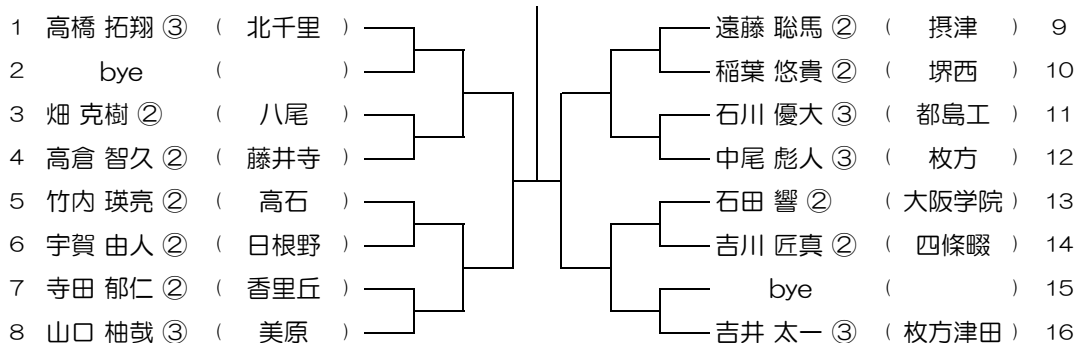

会場： 槻の木

平成31年度 春季テニス大会 一次予選

【BS】 No.015

会場： 槻の木

平成31年度 春季テニス大会 一次予選

【BS】 No.016

会場： 摂津

平成31年度 春季テニス大会 一次予選

【BS】 No.017 会場： 摂津

平成31年度 春季テニス大会 一次予選

【BS】 No.018 会場： 摂津

平成31年度 春季テニス大会 一次予選

【BS】 No.019 会場： 摂津

平成31年度 春季テニス大会 一次予選

【BS】 No.020 会場： 摂津

平成31年度 春季テニス大会 一次予選

【BS】 No.021

会場： 摂津

平成31年度 春季テニス大会 一次予選

【BS】 No.022

会場： 旭

平成31年度 春季テニス大会 一次予選

【BS】 No.023

会場： 交野