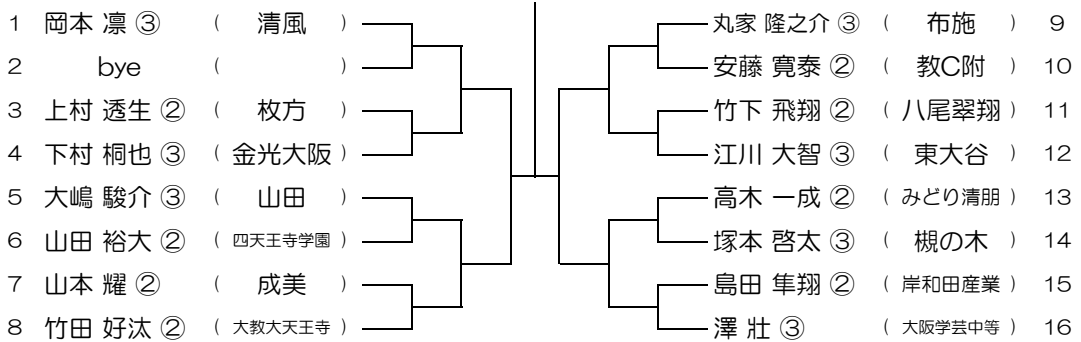

平成31年度 春季テニス大会 一次予選

【BS】 No.024

会場： 交野

平成31年度 春季テニス大会 一次予選

【BS】 No.025

会場：布施

平成31年度 春季テニス大会 一次予選

【BS】 No.026

会場：布施

平成31年度 春季テニス大会 一次予選

【BS】 No.027

会場：布施

平成31年度 春季テニス大会 一次予選

【BS】 No.028

会場：布施

平成31年度 春季テニス大会 一次予選

【BS】 No.029

会場：布施

平成31年度 春季テニス大会 一次予選

【BS】 No.030

会場：布施

平成31年度 春季テニス大会 一次予選

【BS】 No.031

会場：布施