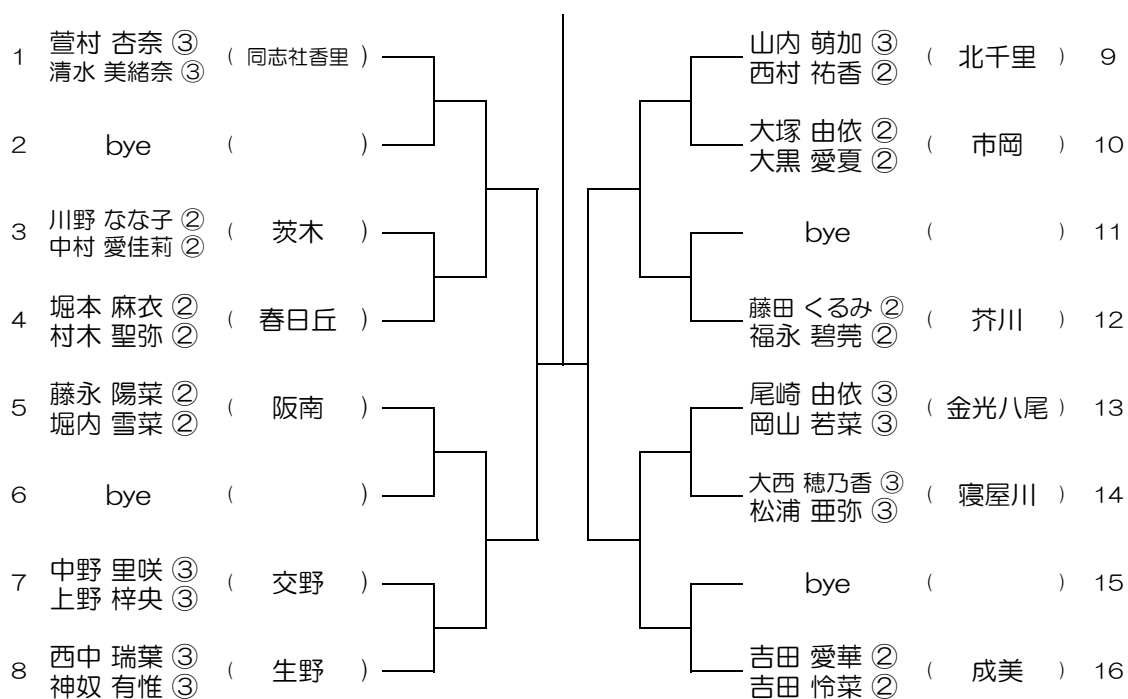

【GD】 No.019 会場：山本

平成31年度 春季テニス大会 一次予選

【GD】 No.020 会場：山本

平成31年度 春季テニス大会 一次予選

【GD】 No.021

会場：阿倍野

平成31年度 春季テニス大会 一次予選

【GD】 No.022

会場：阿倍野

平成31年度 春季テニス大会 一次予選

【GD】 No.023

会場： 阿倍野

平成31年度 春季テニス大会 一次予選

【GD】 No.024

会場： 阿倍野

平成31年度 春季テニス大会 一次予選

【GD】 No.025 会場： 河南

平成31年度 春季テニス大会 一次予選

【GD】 No.026 会場： 三国丘

平成31年度 春季テニス大会 一次予選

【GD】 No.027

会場： 三国丘

平成31年度 春季テニス大会 一次予選

【GD】 No.028

会場： 成美

平成31年度 春季テニス大会 一次予選

【GD】 No.029 会場：成美

平成31年度 春季テニス大会 一次予選

【GD】 No.030 会場：成美

平成31年度 春季テニス大会 一次予選

【GD】 No.031 会場：桜宮

平成31年度 春季テニス大会 一次予選