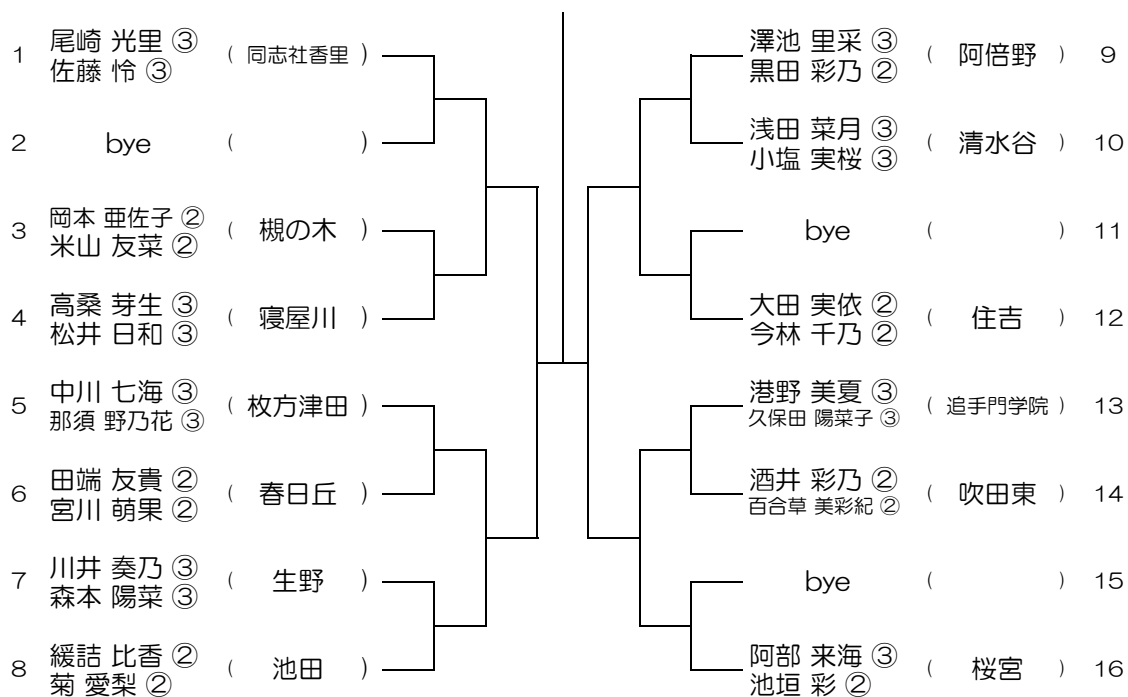

【GD】 No.019 会場：山本

平成31年度 春季テニス大会 一次予選

【GD】 No.020 会場：山本

平成31年度 春季テニス大会 一次予選

【GD】 No.021

会場：阿倍野

平成31年度 春季テニス大会 一次予選

【GD】 No.022

会場：阿倍野

平成31年度 春季テニス大会 一次予選

【GD】 No.023

会場： 阿倍野

平成31年度 春季テニス大会 一次予選

【GD】 No.024

会場： 阿倍野

平成31年度 春季テニス大会 一次予選

【GD】 No.025 会場： 河南

平成31年度 春季テニス大会 一次予選

【GD】 No.026 会場： 三国丘

平成31年度 春季テニス大会 一次予選

【GD】 No.027

会場： 三国丘

平成31年度 春季テニス大会 一次予選

【GD】 No.028