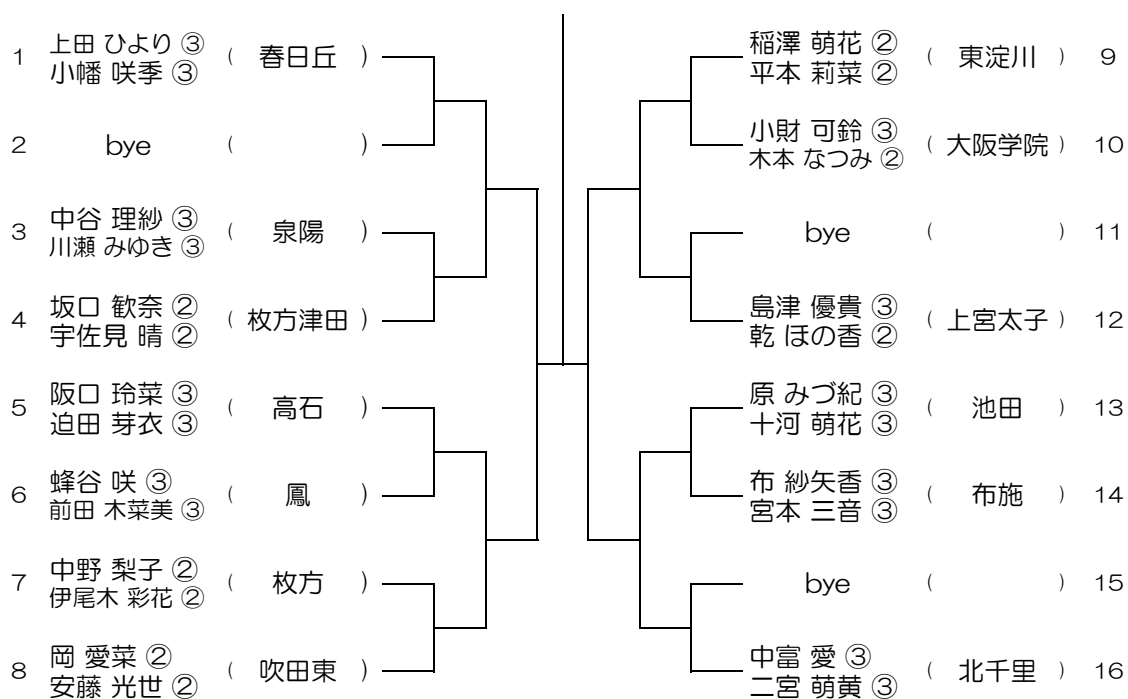

【GD】 No.005 会場：桜塚

平成31年度 春季テニス大会 一次予選

【GD】 No.006 会場：桜塚

平成31年度 春季テニス大会 一次予選

【GD】 No.007 会場：千里青雲

平成31年度 春季テニス大会 一次予選

【GD】 No.008 会場：千里青雲

平成31年度 春季テニス大会 一次予選

【GD】 No.009

会場：茨木

平成31年度 春季テニス大会 一次予選

【GD】 No.010

会場：茨木

平成31年度 春季テニス大会 一次予選

【GD】 No.011 会場：福井

平成31年度 春季テニス大会 一次予選

【GD】 No.012 会場：福井

平成31年度 春季テニス大会 一次予選

【GD】 No.013 会場：北千里

平成31年度 春季テニス大会 一次予選

【GD】 No.014 会場：北千里

平成31年度 春季テニス大会 一次予選

【GD】 No.015

会場：北千里

平成31年度 春季テニス大会 一次予選

【GD】 No.016

会場：山田

平成31年度 春季テニス大会 一次予選

【GD】 No.017 会場：山田

平成31年度 春季テニス大会 一次予選

【GD】 No.018 会場：山本

平成31年度 春季テニス大会 一次予選