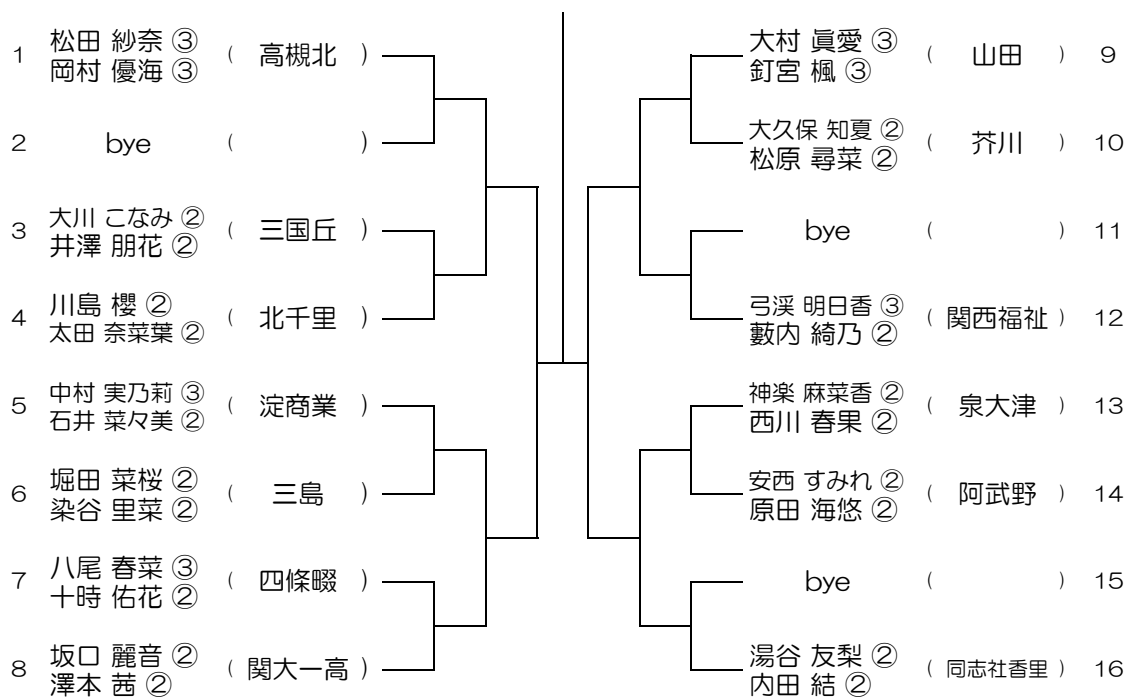

【GD】 No.009

会場：茨木

平成31年度 春季テニス大会 一次予選

【GD】 No.010

会場：茨木

平成31年度 春季テニス大会 一次予選

【GD】 No.011 会場：福井

平成31年度 春季テニス大会 一次予選

【GD】 No.012 会場：福井

平成31年度 春季テニス大会 一次予選

【GD】 No.013 会場：北千里

平成31年度 春季テニス大会 一次予選

【GD】 No.014 会場：北千里

平成31年度 春季テニス大会 一次予選

【GD】 No.015

会場：北千里

平成31年度 春季テニス大会 一次予選

【GD】 No.016

会場：山田

平成31年度 春季テニス大会 一次予選

【GD】 No.017 会場：山田

平成31年度 春季テニス大会 一次予選

【GD】 No.018 会場：山本

平成31年度 春季テニス大会 一次予選

【GD】 No.019 会場：山本

平成31年度 春季テニス大会 一次予選

【GD】 No.020 会場：山本

平成31年度 春季テニス大会 一次予選

【GD】 No.021

会場：阿倍野

平成31年度 春季テニス大会 一次予選

【GD】 No.022