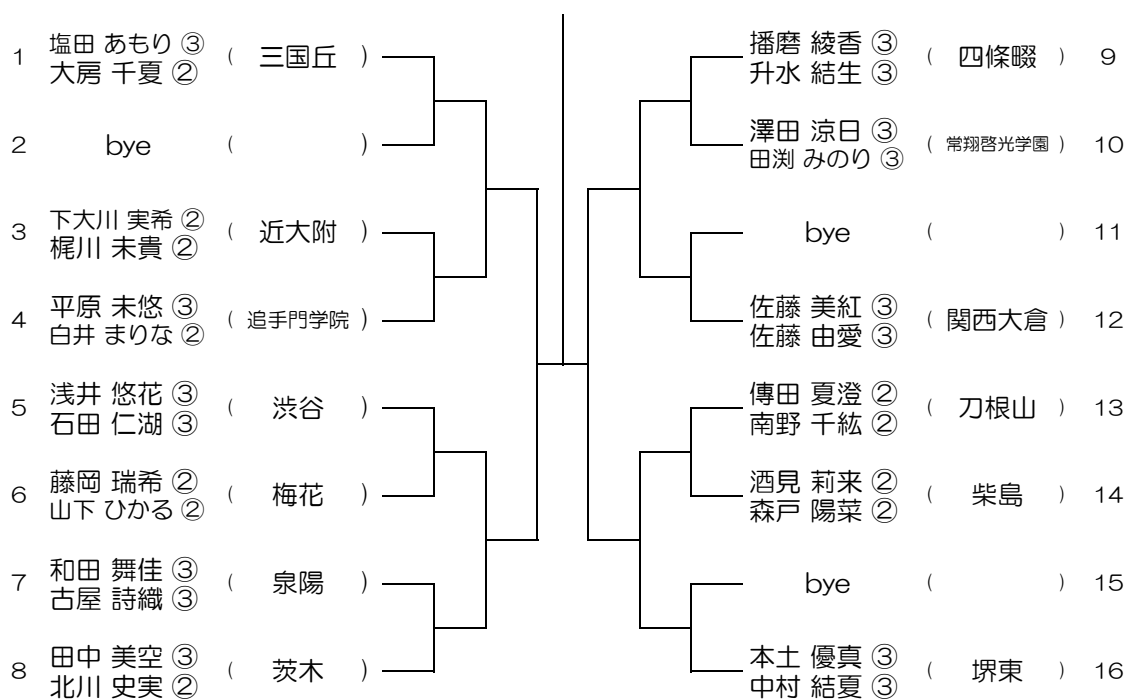

【GD】 No.019 会場：山本

平成31年度 春季テニス大会 一次予選

【GD】 No.020 会場：山本

平成31年度 春季テニス大会 一次予選

【GD】 No.021

会場：阿倍野

平成31年度 春季テニス大会 一次予選

【GD】 No.022

会場：阿倍野

平成31年度 春季テニス大会 一次予選

【GD】 No.023

会場： 阿倍野

平成31年度 春季テニス大会 一次予選

【GD】 No.024

会場： 阿倍野

平成31年度 春季テニス大会 一次予選

【GD】 No.025 会場： 河南

平成31年度 春季テニス大会 一次予選

【GD】 No.026 会場： 三国丘

平成31年度 春季テニス大会 一次予選

【GD】 No.027

会場： 三国丘

平成31年度 春季テニス大会 一次予選

【GD】 No.028