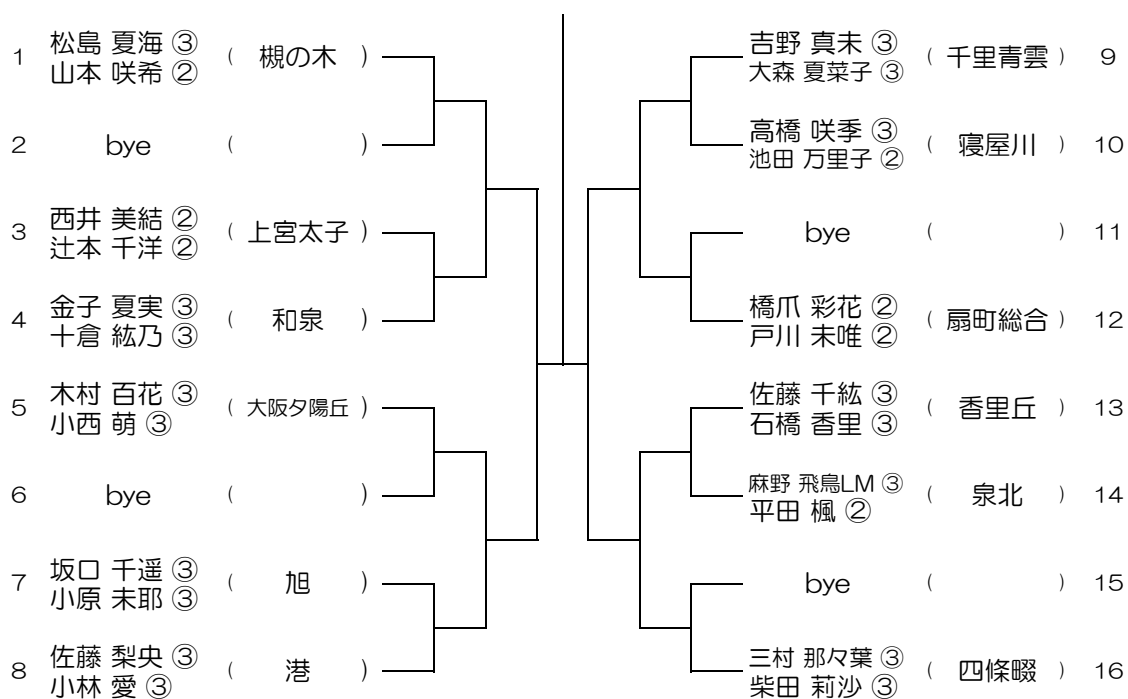

【GD】 No.001 会場：池田

平成31年度 春季テニス大会 一次予選

【GD】 No.002 会場：池田

平成31年度 春季テニス大会 一次予選

【GD】 No.003 会場：池田

平成31年度 春季テニス大会 一次予選

【GD】 No.004 会場：桜塚

平成31年度 春季テニス大会 一次予選

【GD】 No.005 会場：桜塚

平成31年度 春季テニス大会 一次予選

【GD】 No.006 会場：桜塚

平成31年度 春季テニス大会 一次予選

【GD】 No.007 会場：千里青雲

平成31年度 春季テニス大会 一次予選

【GD】 No.008 会場：千里青雲

平成31年度 春季テニス大会 一次予選

【GD】 No.009

会場：茨木

平成31年度 春季テニス大会 一次予選

【GD】 No.010

会場：茨木

平成31年度 春季テニス大会 一次予選

【GD】 No.011 会場：福井

平成31年度 春季テニス大会 一次予選

【GD】 No.012 会場：福井

平成31年度 春季テニス大会 一次予選

【GD】 No.013 会場：北千里

平成31年度 春季テニス大会 一次予選

【GD】 No.014 会場：北千里

平成31年度 春季テニス大会 一次予選

【GD】 No.015

会場：北千里