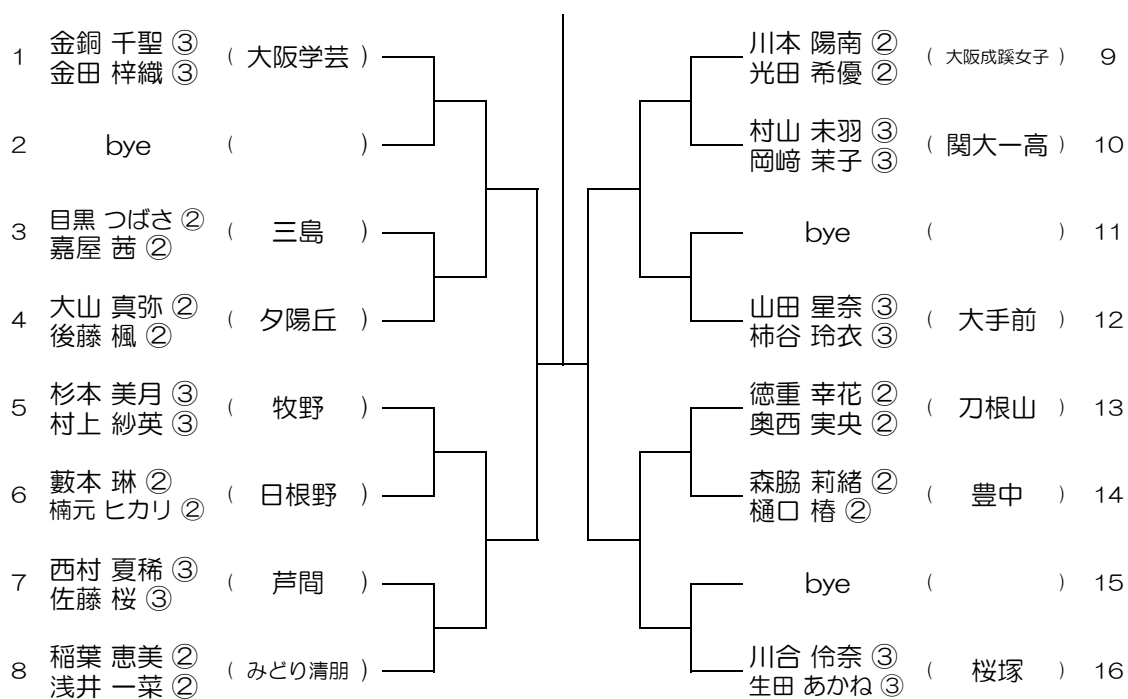

【GD】 No.001 会場：池田

平成31年度 春季テニス大会 一次予選

【GD】 No.002 会場：池田

平成31年度 春季テニス大会 一次予選

【GD】 No.003 会場：池田

平成31年度 春季テニス大会 一次予選

【GD】 No.004 会場：桜塚

平成31年度 春季テニス大会 一次予選

【GD】 No.005 会場：桜塚

平成31年度 春季テニス大会 一次予選

【GD】 No.006 会場：桜塚

平成31年度 春季テニス大会 一次予選

【GD】 No.007 会場：千里青雲

平成31年度 春季テニス大会 一次予選

【GD】 No.008 会場：千里青雲

平成31年度 春季テニス大会 一次予選

【GD】 No.009

会場：茨木

平成31年度 春季テニス大会 一次予選

【GD】 No.010

会場：茨木

平成31年度 春季テニス大会 一次予選

【GD】 No.011 会場：福井

平成31年度 春季テニス大会 一次予選