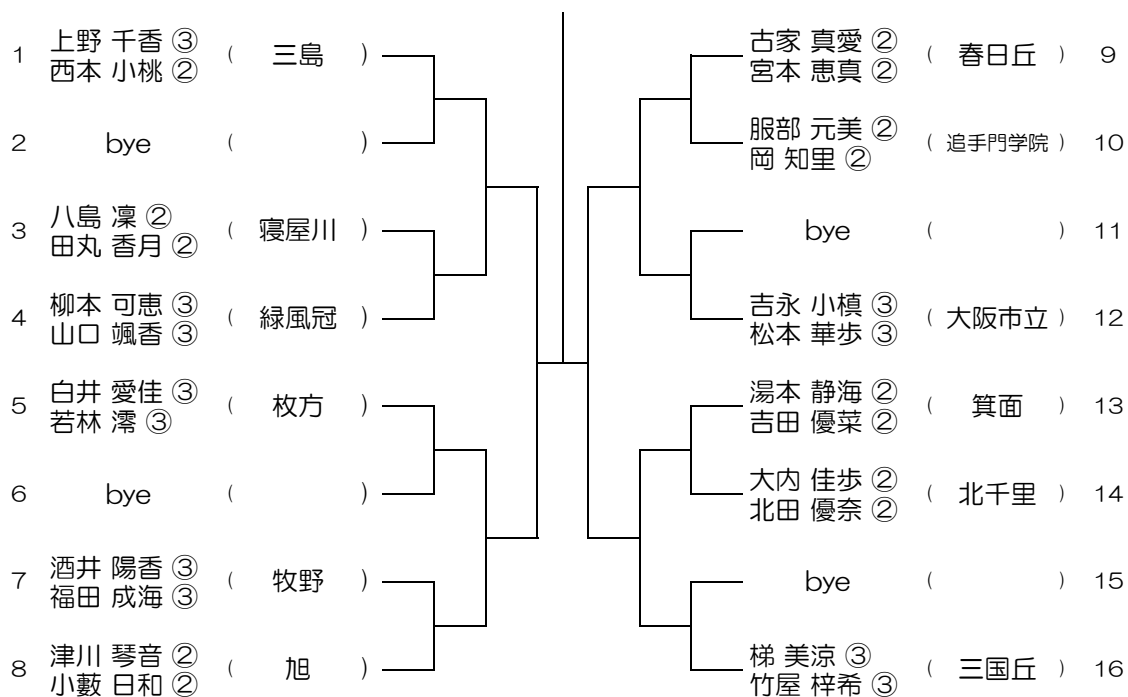

【GD】 No.019 会場：山本

平成31年度 春季テニス大会 一次予選

【GD】 No.020 会場：山本

平成31年度 春季テニス大会 一次予選

【GD】 No.021

会場：阿倍野

平成31年度 春季テニス大会 一次予選

【GD】 No.022

会場：阿倍野

平成31年度 春季テニス大会 一次予選

【GD】 No.023

会場： 阿倍野

平成31年度 春季テニス大会 一次予選

【GD】 No.024

会場： 阿倍野

平成31年度 春季テニス大会 一次予選

【GD】 No.025 会場： 河南

平成31年度 春季テニス大会 一次予選

【GD】 No.026 会場： 三国丘

平成31年度 春季テニス大会 一次予選

【GD】 No.027

会場： 三国丘

平成31年度 春季テニス大会 一次予選

【GD】 No.028

会場： 成美

平成31年度 春季テニス大会 一次予選

【GD】 No.029 会場：成美

平成31年度 春季テニス大会 一次予選

【GD】 No.030 会場：成美

平成31年度 春季テニス大会 一次予選

【GD】 No.031 会場：桜宮

平成31年度 春季テニス大会 一次予選