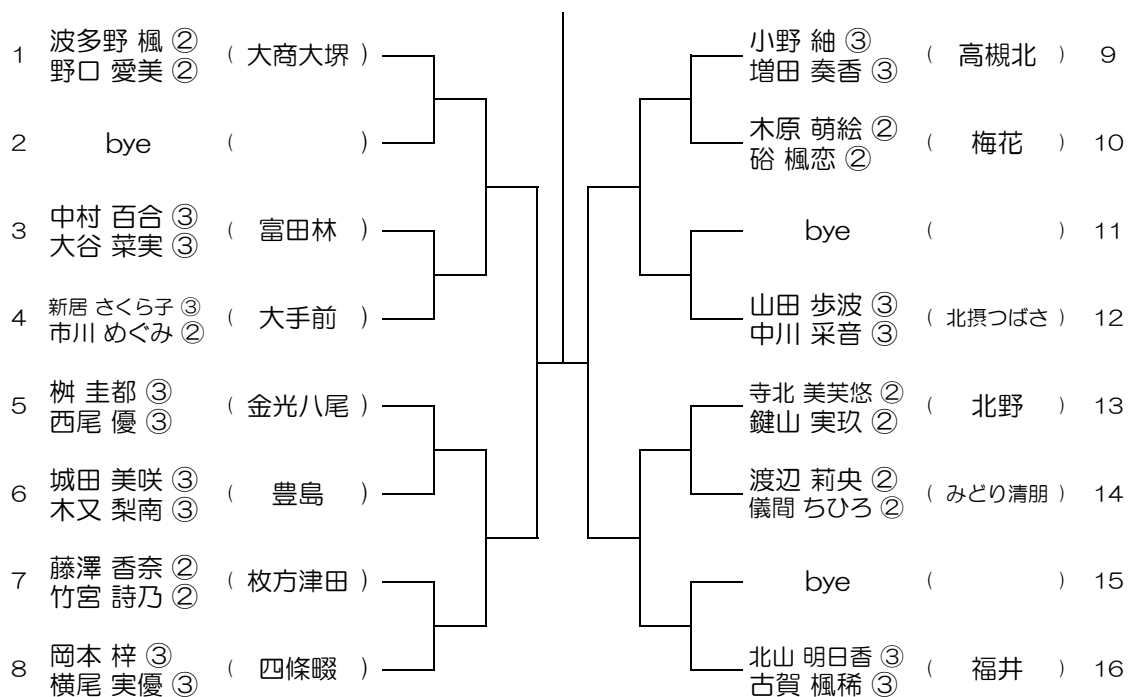

【GD】 No.001 会場：池田

平成31年度 春季テニス大会 一次予選

【GD】 No.002 会場：池田

平成31年度 春季テニス大会 一次予選

【GD】 No.003 会場：池田

平成31年度 春季テニス大会 一次予選

【GD】 No.004 会場：桜塚

平成31年度 春季テニス大会 一次予選

【GD】 No.005 会場：桜塚

平成31年度 春季テニス大会 一次予選

【GD】 No.006 会場：桜塚

平成31年度 春季テニス大会 一次予選

【GD】 No.007 会場：千里青雲

平成31年度 春季テニス大会 一次予選

【GD】 No.008 会場：千里青雲

平成31年度 春季テニス大会 一次予選

【GD】 No.009

会場：茨木

平成31年度 春季テニス大会 一次予選

【GD】 No.010

会場：茨木

平成31年度 春季テニス大会 一次予選

【GD】 No.011 会場：福井

平成31年度 春季テニス大会 一次予選

【GD】 No.012 会場：福井

平成31年度 春季テニス大会 一次予選

【GD】 No.013 会場：北千里

平成31年度 春季テニス大会 一次予選

【GD】 No.014 会場：北千里

平成31年度 春季テニス大会 一次予選

【GD】 No.015

会場：北千里