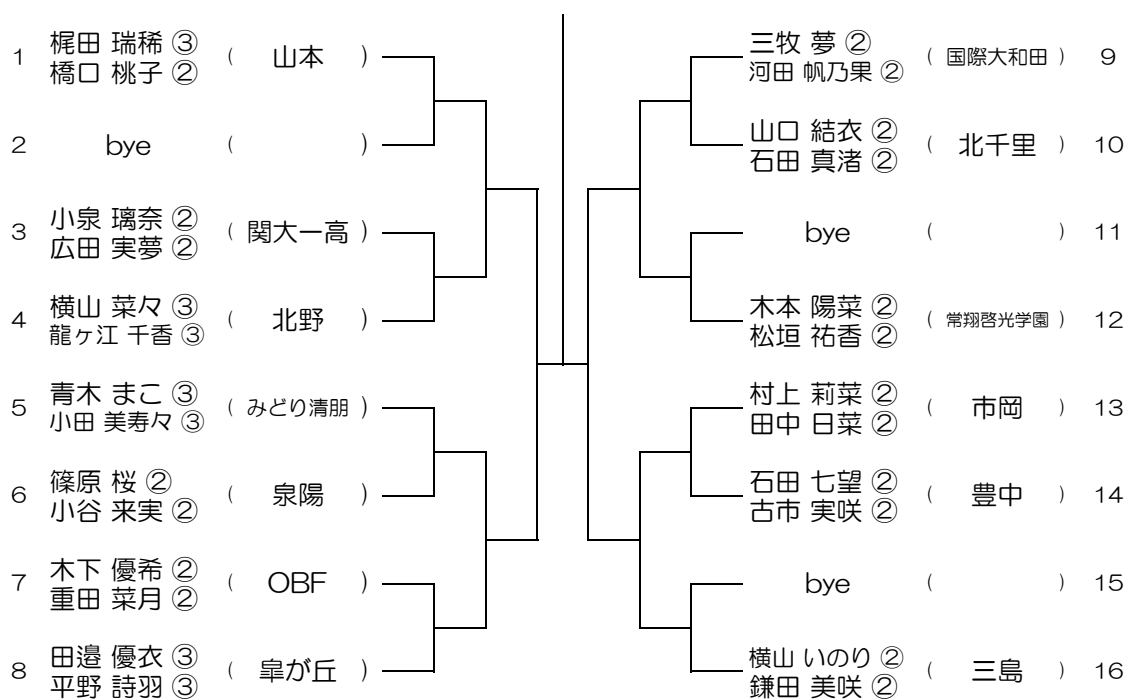

【GD】 No.009

会場：茨木

平成31年度 春季テニス大会 一次予選

【GD】 No.010

会場：茨木

平成31年度 春季テニス大会 一次予選

【GD】 No.011 会場：福井

平成31年度 春季テニス大会 一次予選

【GD】 No.012 会場：福井

平成31年度 春季テニス大会 一次予選

【GD】 No.013 会場：北千里

平成31年度 春季テニス大会 一次予選

【GD】 No.014 会場：北千里

平成31年度 春季テニス大会 一次予選

【GD】 No.015

会場：北千里

平成31年度 春季テニス大会 一次予選

【GD】 No.016

会場：山田

平成31年度 春季テニス大会 一次予選

【GD】 No.017 会場：山田

平成31年度 春季テニス大会 一次予選

【GD】 No.018 会場：山本

平成31年度 春季テニス大会 一次予選

【GD】 No.019 会場：山本

平成31年度 春季テニス大会 一次予選

【GD】 No.020 会場：山本

平成31年度 春季テニス大会 一次予選

【GD】 No.021

会場：阿倍野

平成31年度 春季テニス大会 一次予選

【GD】 No.022