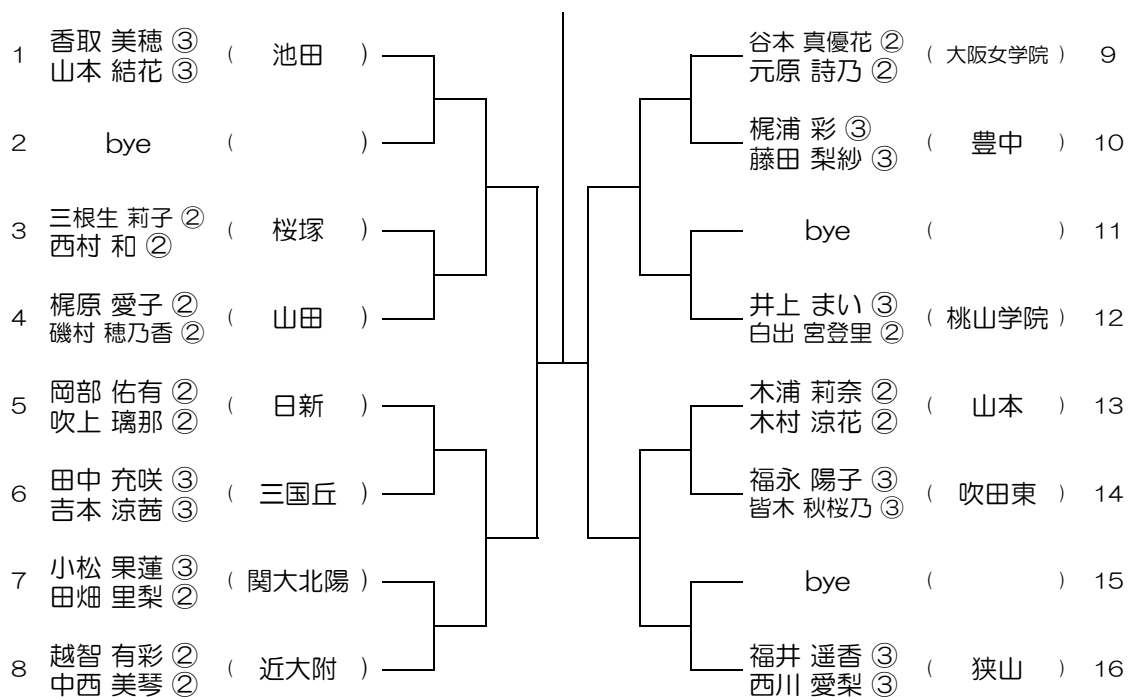

【GD】 No.001 会場：池田

平成31年度 春季テニス大会 一次予選

【GD】 No.002 会場：池田

平成31年度 春季テニス大会 一次予選

【GD】 No.003 会場：池田

平成31年度 春季テニス大会 一次予選

【GD】 No.004 会場：桜塚

平成31年度 春季テニス大会 一次予選

【GD】 No.005 会場：桜塚

平成31年度 春季テニス大会 一次予選

【GD】 No.006 会場：桜塚

平成31年度 春季テニス大会 一次予選

【GD】 No.007 会場：千里青雲

平成31年度 春季テニス大会 一次予選

【GD】 No.008 会場：千里青雲

平成31年度 春季テニス大会 一次予選

【GD】 No.009

会場：茨木

平成31年度 春季テニス大会 一次予選

【GD】 No.010

会場：茨木

平成31年度 春季テニス大会 一次予選

【GD】 No.011 会場：福井

平成31年度 春季テニス大会 一次予選