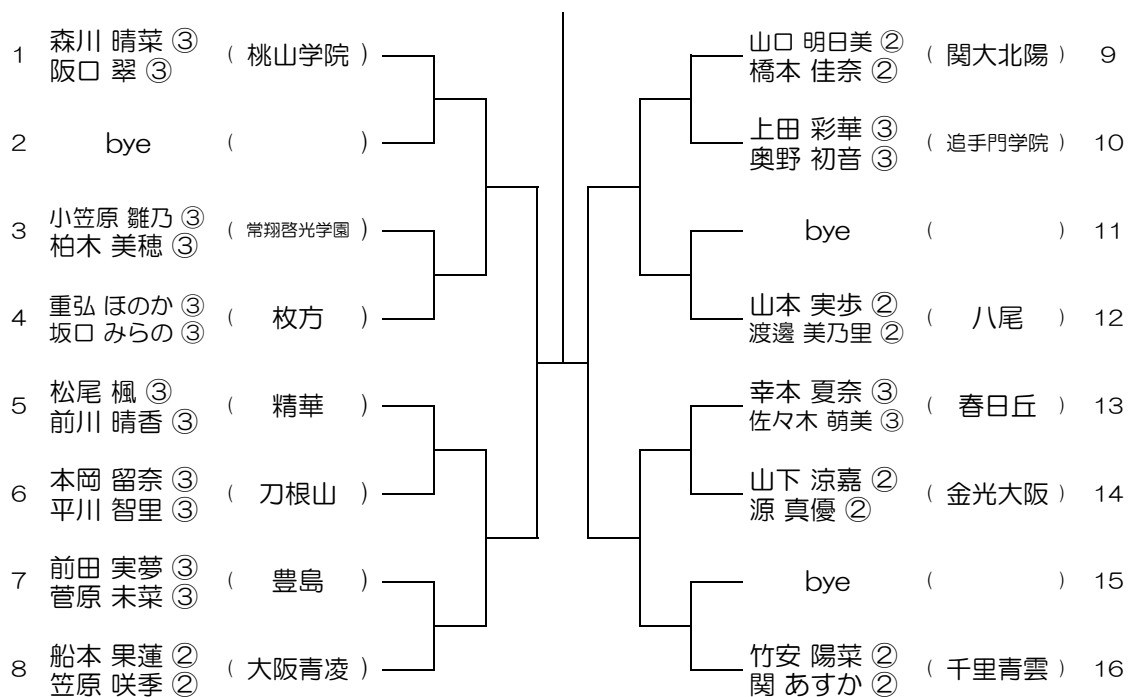

【GD】 No.001 会場：池田

平成31年度 春季テニス大会 一次予選

【GD】 No.002 会場：池田

平成31年度 春季テニス大会 一次予選

【GD】 No.003 会場：池田

平成31年度 春季テニス大会 一次予選

【GD】 No.004 会場：桜塚

平成31年度 春季テニス大会 一次予選

【GD】 No.005 会場：桜塚

平成31年度 春季テニス大会 一次予選

【GD】 No.006 会場：桜塚

平成31年度 春季テニス大会 一次予選

【GD】 No.007 会場：千里青雲

平成31年度 春季テニス大会 一次予選

【GD】 No.008 会場：千里青雲

平成31年度 春季テニス大会 一次予選

【GD】 No.009

会場：茨木

平成31年度 春季テニス大会 一次予選

【GD】 No.010

会場：茨木

平成31年度 春季テニス大会 一次予選

【GD】 No.011 会場：福井

平成31年度 春季テニス大会 一次予選

【GD】 No.012 会場：福井

平成31年度 春季テニス大会 一次予選

【GD】 No.013 会場：北千里

平成31年度 春季テニス大会 一次予選

【GD】 No.014 会場：北千里

平成31年度 春季テニス大会 一次予選

【GD】 No.015

会場：北千里