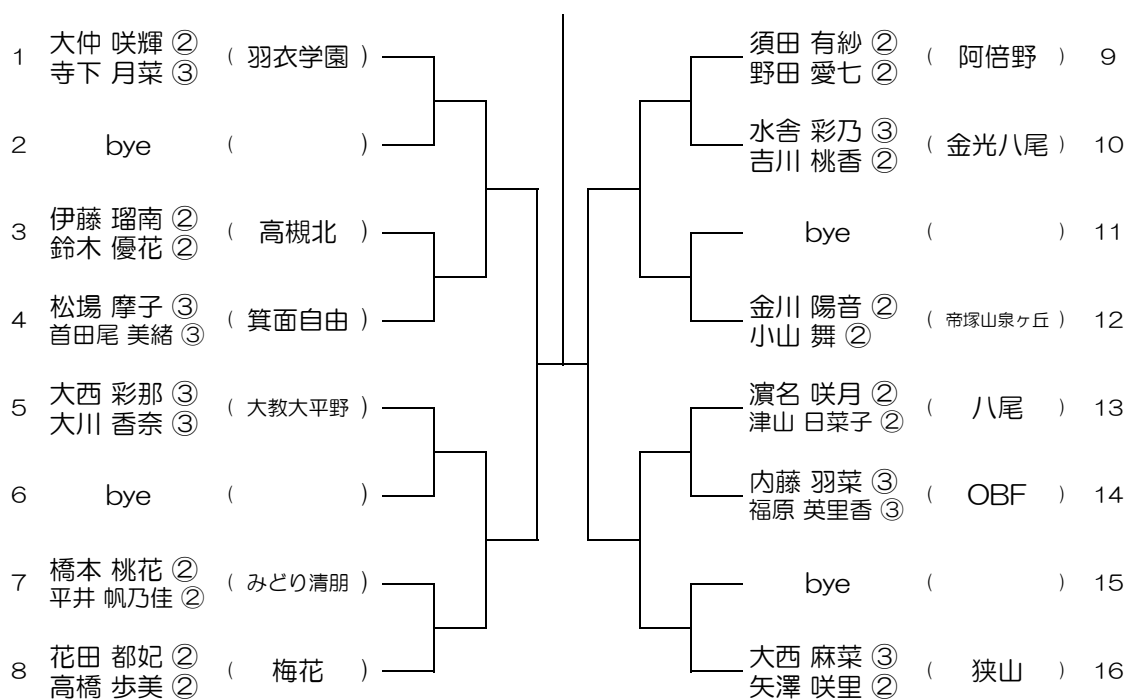

【GD】 No.019 会場：山本

平成31年度 春季テニス大会 一次予選

【GD】 No.020 会場：山本

平成31年度 春季テニス大会 一次予選

【GD】 No.021

会場：阿倍野

平成31年度 春季テニス大会 一次予選

【GD】 No.022

会場：阿倍野

平成31年度 春季テニス大会 一次予選

【GD】 No.023

会場： 阿倍野

平成31年度 春季テニス大会 一次予選

【GD】 No.024

会場： 阿倍野

平成31年度 春季テニス大会 一次予選

【GD】 No.025 会場： 河南

平成31年度 春季テニス大会 一次予選

【GD】 No.026 会場： 三国丘

平成31年度 春季テニス大会 一次予選

【GD】 No.027

会場： 三国丘

平成31年度 春季テニス大会 一次予選

【GD】 No.028