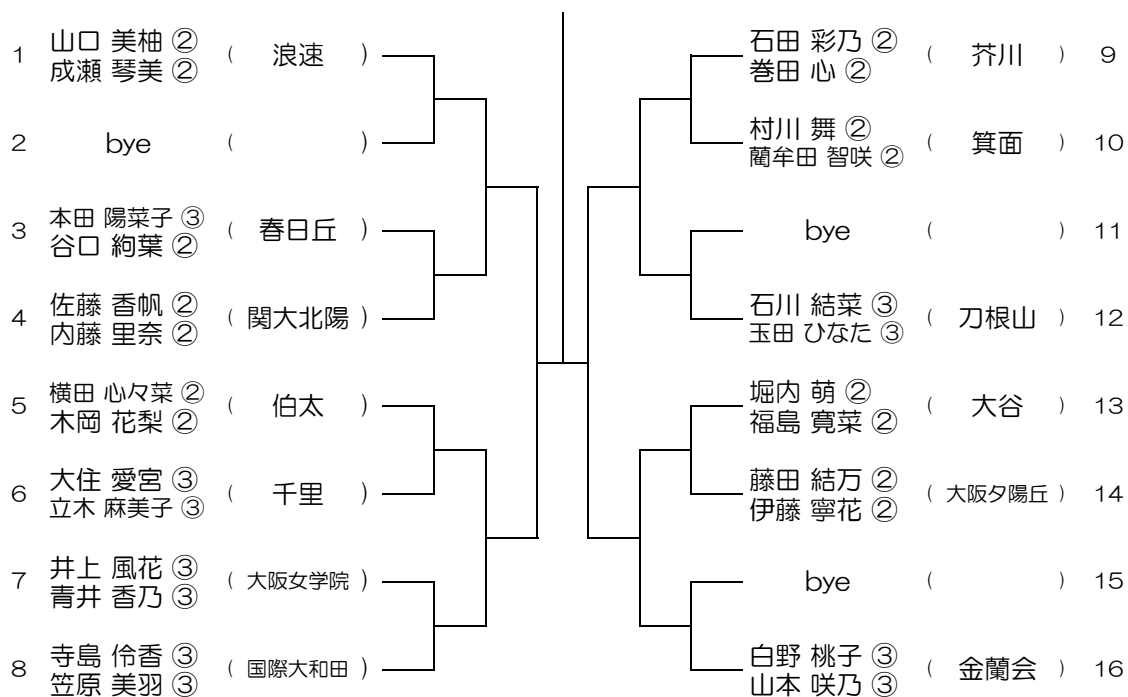

【GD】 No.032 会場：桜宮

平成31年度 春季テニス大会 一次予選

【GD】 No.033 会場：西

平成31年度 春季テニス大会 一次予選

【GD】 No.034 会場：西

平成31年度 春季テニス大会 一次予選

【GD】 No.035 会場： OBF

平成31年度 春季テニス大会 一次予選

【GD】 No.036 会場： OBF

平成31年度 春季テニス大会 一次予選

【GD】 No.037 会場：住吉商業

平成31年度 春季テニス大会 一次予選

【GD】 No.038 会場：住吉商業

平成31年度 春季テニス大会 一次予選

【GD】 No.039

会場： 金蘭会

平成31年度 春季テニス大会 一次予選

【GD】 No.040

会場： 金蘭会

平成31年度 春季テニス大会 一次予選

【GD】 No.041 会場：羽衣学園

平成31年度 春季テニス大会 一次予選

【GD】 No.042 会場：羽衣学園

平成31年度 春季テニス大会 一次予選