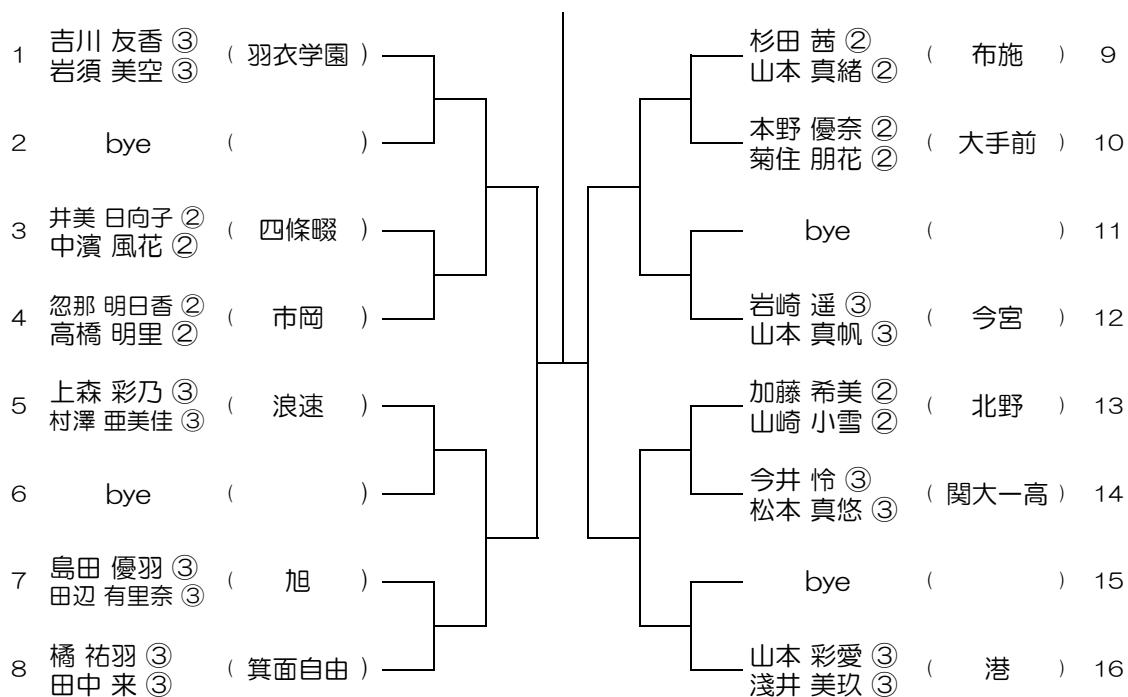

【GD】 No.032 会場：桜宮

平成31年度 春季テニス大会 一次予選

【GD】 No.033 会場：西

平成31年度 春季テニス大会 一次予選

【GD】 No.034 会場：西

平成31年度 春季テニス大会 一次予選

【GD】 No.035 会場： OBF

平成31年度 春季テニス大会 一次予選

【GD】 No.036 会場： OBF

平成31年度 春季テニス大会 一次予選

【GD】 No.037 会場：住吉商業

平成31年度 春季テニス大会 一次予選

【GD】 No.038 会場：住吉商業

平成31年度 春季テニス大会 一次予選

【GD】 No.039

会場： 金蘭会

平成31年度 春季テニス大会 一次予選

【GD】 No.040

会場： 金蘭会

平成31年度 春季テニス大会 一次予選

【GD】 No.041 会場：羽衣学園

平成31年度 春季テニス大会 一次予選

【GD】 No.042 会場：羽衣学園

平成31年度 春季テニス大会 一次予選

【GD】 No.043

会場： 蜻蛉池公園

平成31年度 春季テニス大会 一次予選

【GD】 No.044

会場： 蜻蛉池公園

平成31年度 春季テニス大会 一次予選

【GD】 No.045

会場： 蜻蛉池公園