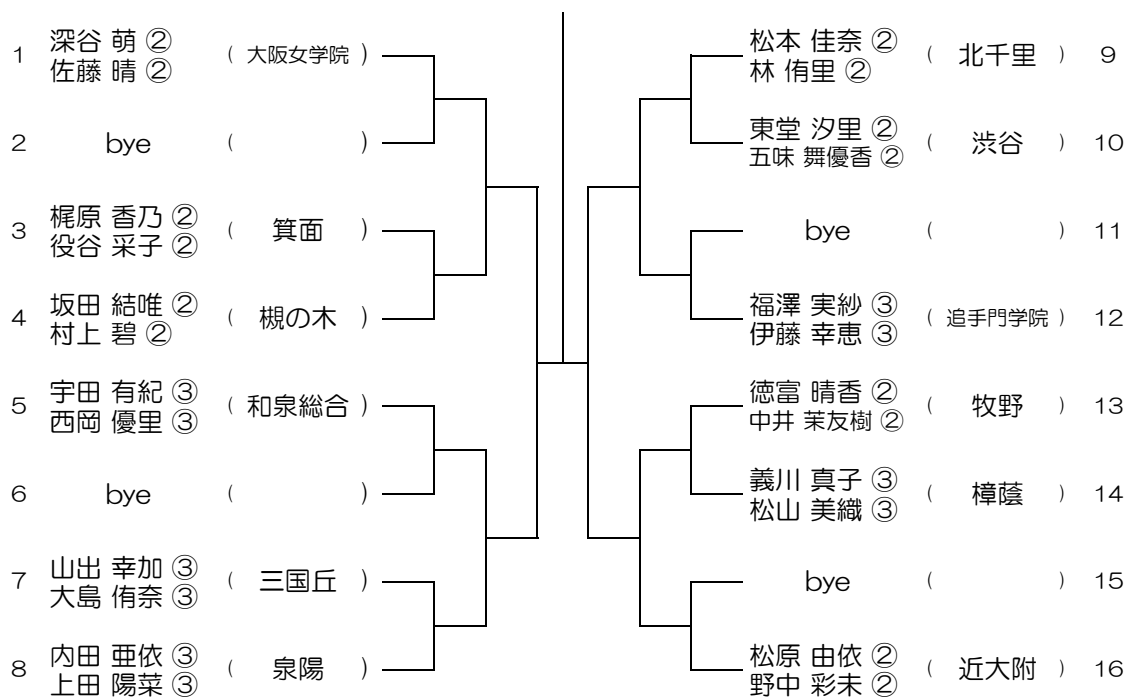

【GD】 No.005 会場：桜塚

平成31年度 春季テニス大会 一次予選

【GD】 No.006 会場：桜塚

平成31年度 春季テニス大会 一次予選

【GD】 No.007 会場：千里青雲

平成31年度 春季テニス大会 一次予選

【GD】 No.008 会場：千里青雲

平成31年度 春季テニス大会 一次予選

【GD】 No.009

会場：茨木

平成31年度 春季テニス大会 一次予選

【GD】 No.010

会場：茨木

平成31年度 春季テニス大会 一次予選

【GD】 No.011 会場：福井

平成31年度 春季テニス大会 一次予選

【GD】 No.012 会場：福井

平成31年度 春季テニス大会 一次予選

【GD】 No.013 会場：北千里

平成31年度 春季テニス大会 一次予選

【GD】 No.014 会場：北千里

平成31年度 春季テニス大会 一次予選

【GD】 No.015

会場：北千里

平成31年度 春季テニス大会 一次予選

【GD】 No.016

会場：山田

平成31年度 春季テニス大会 一次予選

【GD】 No.017 会場：山田

平成31年度 春季テニス大会 一次予選

【GD】 No.018 会場：山本

平成31年度 春季テニス大会 一次予選