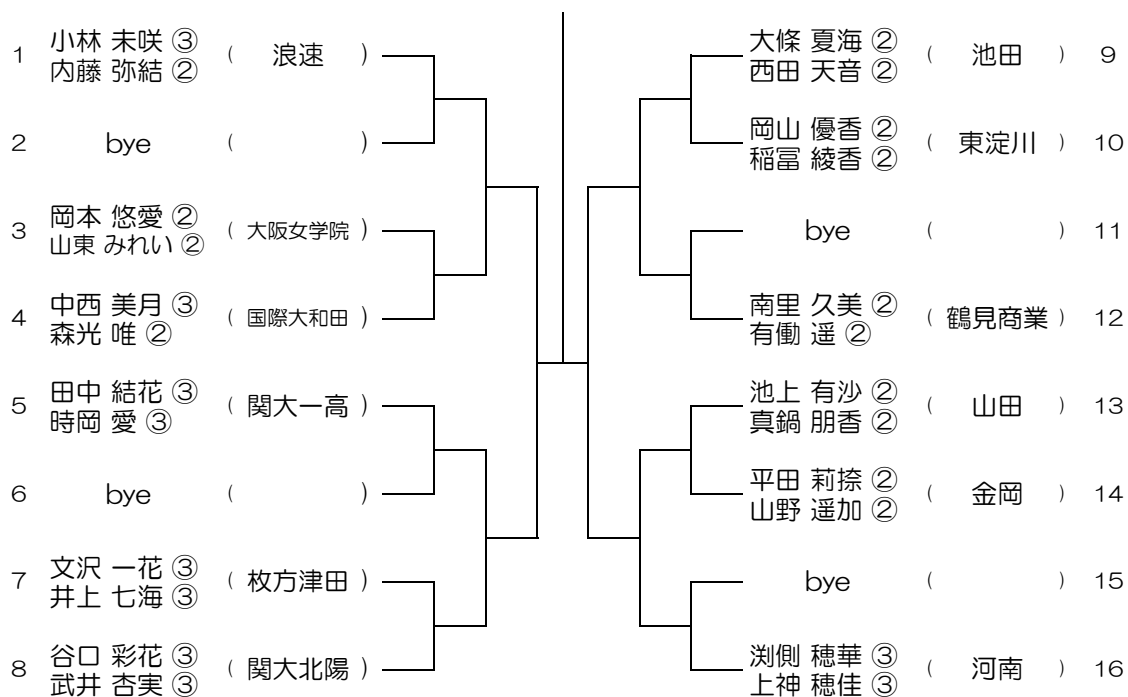

【GD】 No.019 会場：山本

平成31年度 春季テニス大会 一次予選

【GD】 No.020 会場：山本

平成31年度 春季テニス大会 一次予選

【GD】 No.021

会場：阿倍野

平成31年度 春季テニス大会 一次予選

【GD】 No.022

会場：阿倍野

平成31年度 春季テニス大会 一次予選

【GD】 No.023

会場： 阿倍野

平成31年度 春季テニス大会 一次予選

【GD】 No.024

会場： 阿倍野

平成31年度 春季テニス大会 一次予選

【GD】 No.025 会場： 河南

平成31年度 春季テニス大会 一次予選

【GD】 No.026 会場： 三国丘

平成31年度 春季テニス大会 一次予選

【GD】 No.027

会場： 三国丘

平成31年度 春季テニス大会 一次予選

【GD】 No.028