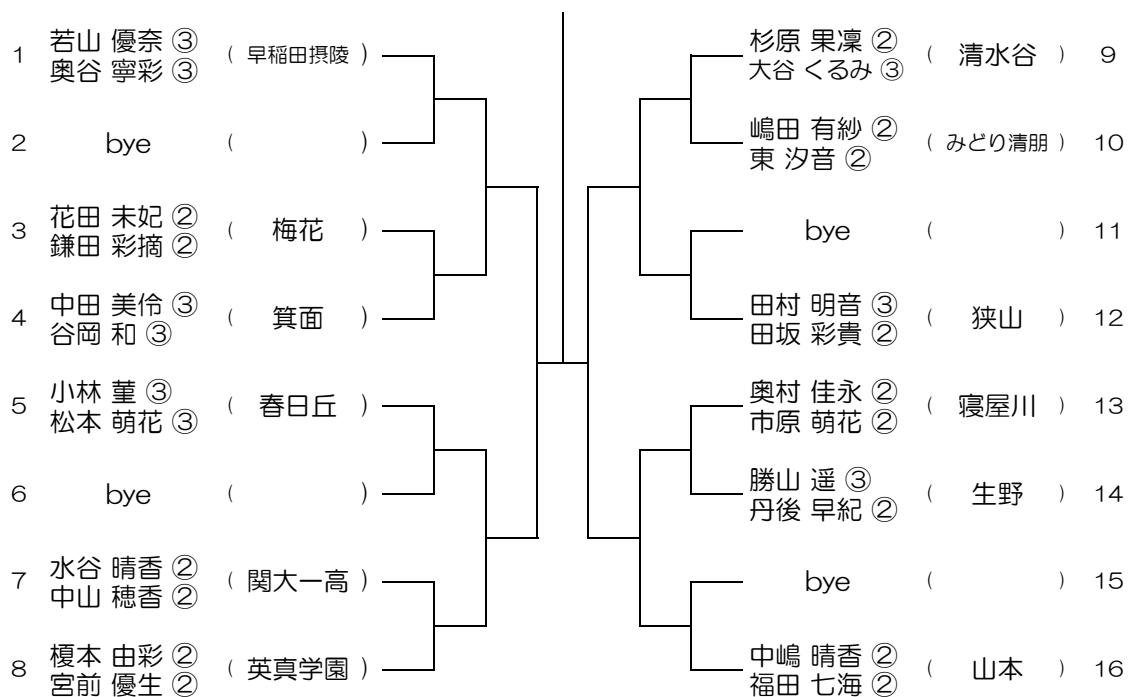

【GD】 No.009

会場：茨木

平成31年度 春季テニス大会 一次予選

【GD】 No.010

会場：茨木

平成31年度 春季テニス大会 一次予選

【GD】 No.011 会場：福井

平成31年度 春季テニス大会 一次予選

【GD】 No.012 会場：福井

平成31年度 春季テニス大会 一次予選

【GD】 No.013 会場：北千里

平成31年度 春季テニス大会 一次予選

【GD】 No.014 会場：北千里

平成31年度 春季テニス大会 一次予選

【GD】 No.015

会場：北千里

平成31年度 春季テニス大会 一次予選

【GD】 No.016

会場：山田

平成31年度 春季テニス大会 一次予選

【GD】 No.017 会場：山田

平成31年度 春季テニス大会 一次予選

【GD】 No.018 会場：山本

平成31年度 春季テニス大会 一次予選

【GD】 No.019 会場：山本

平成31年度 春季テニス大会 一次予選

【GD】 No.020 会場：山本

平成31年度 春季テニス大会 一次予選

【GD】 No.021

会場：阿倍野

平成31年度 春季テニス大会 一次予選

【GD】 No.022