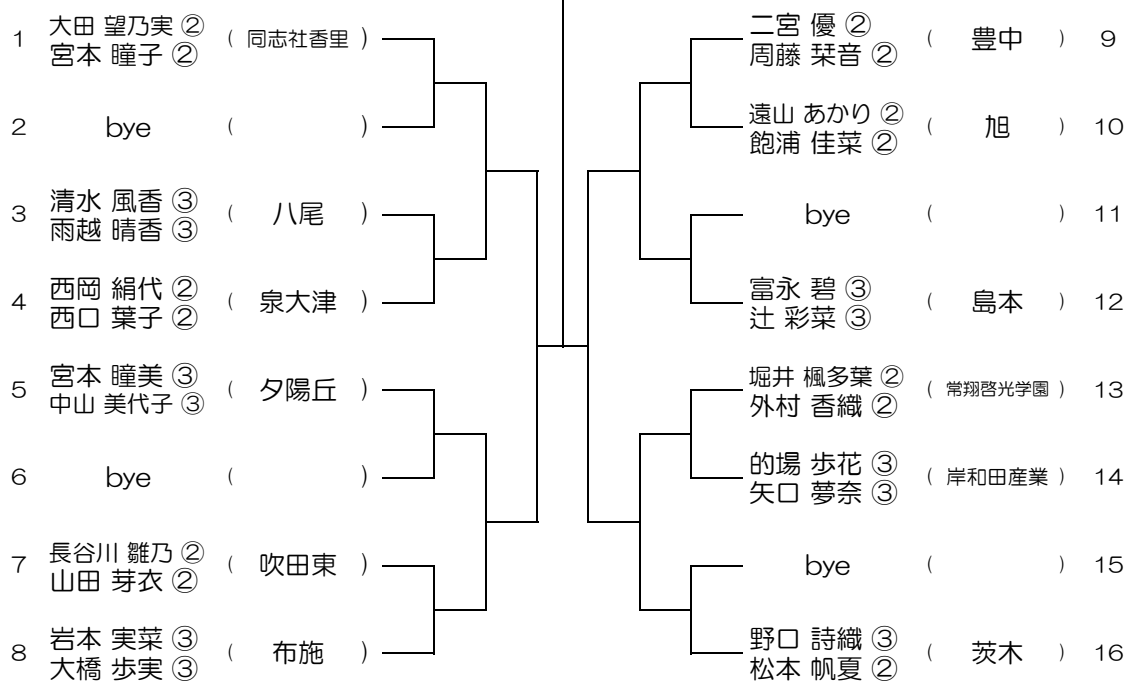

【GD】 No.001 会場：池田

平成31年度 春季テニス大会 一次予選

【GD】 No.002 会場：池田

平成31年度 春季テニス大会 一次予選

【GD】 No.003 会場：池田

平成31年度 春季テニス大会 一次予選

【GD】 No.004 会場：桜塚

平成31年度 春季テニス大会 一次予選

【GD】 No.005 会場：桜塚

平成31年度 春季テニス大会 一次予選

【GD】 No.006 会場：桜塚

平成31年度 春季テニス大会 一次予選

【GD】 No.007 会場：千里青雲

平成31年度 春季テニス大会 一次予選

【GD】 No.008 会場：千里青雲

平成31年度 春季テニス大会 一次予選

【GD】 No.009

会場：茨木

平成31年度 春季テニス大会 一次予選

【GD】 No.010

会場：茨木

平成31年度 春季テニス大会 一次予選

【GD】 No.011 会場：福井

平成31年度 春季テニス大会 一次予選

【GD】 No.012 会場：福井

平成31年度 春季テニス大会 一次予選

【GD】 No.013 会場：北千里

平成31年度 春季テニス大会 一次予選

【GD】 No.014 会場：北千里

平成31年度 春季テニス大会 一次予選

【GD】 No.015

会場：北千里