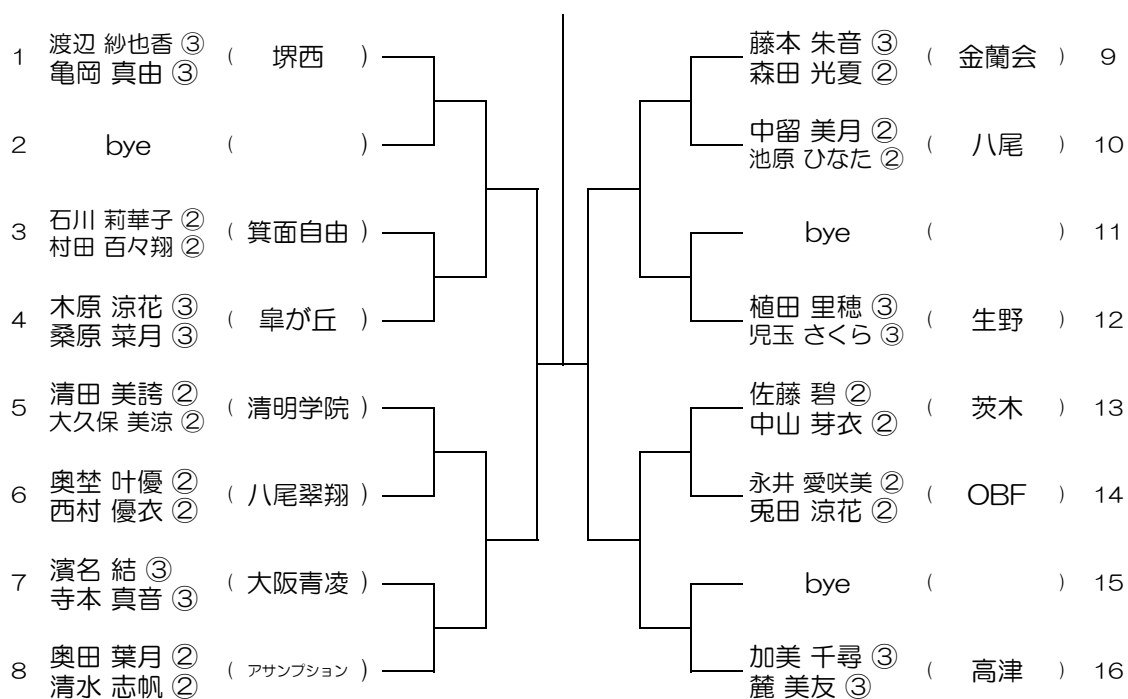

【GD】 No.040

会場： 金蘭会

平成31年度 春季テニス大会 一次予選