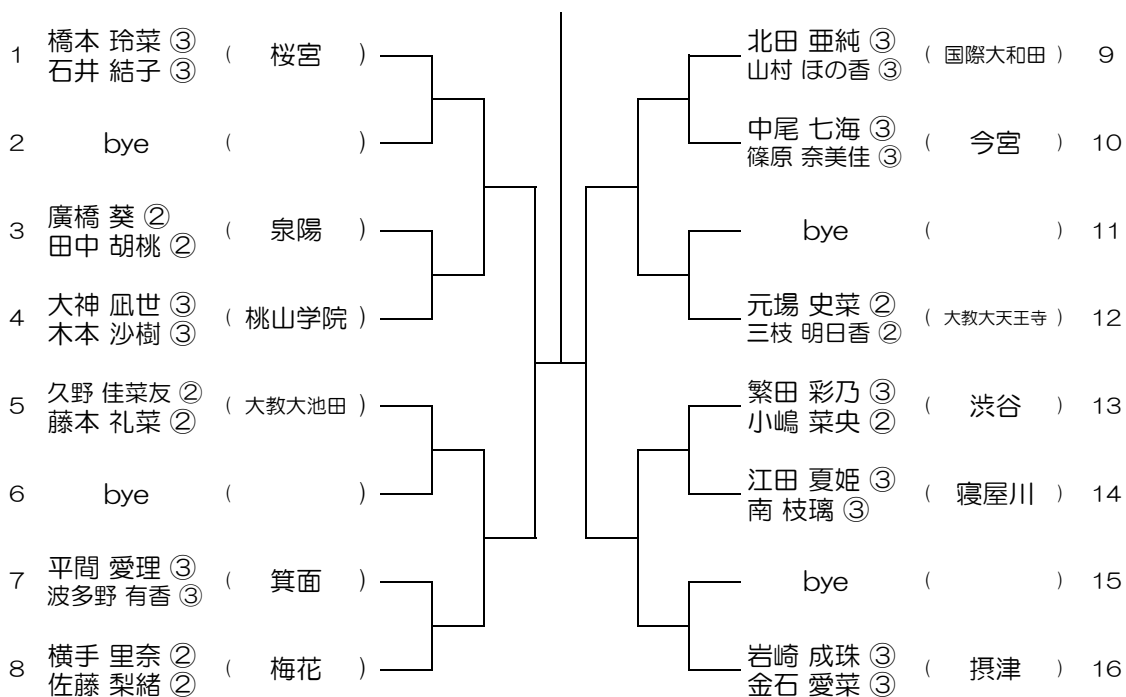

会場：阿倍野

平成31年度 春季テニス大会 一次予選

【GD】 No.023

会場： 阿倍野

平成31年度 春季テニス大会 一次予選

【GD】 No.024

会場： 阿倍野

平成31年度 春季テニス大会 一次予選

【GD】 No.025 会場： 河南

平成31年度 春季テニス大会 一次予選

【GD】 No.026 会場： 三国丘

平成31年度 春季テニス大会 一次予選

【GD】 No.027

会場： 三国丘

平成31年度 春季テニス大会 一次予選

【GD】 No.028

会場： 成美

平成31年度 春季テニス大会 一次予選

【GD】 No.029 会場：成美

平成31年度 春季テニス大会 一次予選

【GD】 No.030 会場：成美

平成31年度 春季テニス大会 一次予選

【GD】 No.031 会場：桜宮

平成31年度 春季テニス大会 一次予選

【GD】 No.032 会場：桜宮

平成31年度 春季テニス大会 一次予選

【GD】 No.033 会場：西

平成31年度 春季テニス大会 一次予選

【GD】 No.034 会場：西

平成31年度 春季テニス大会 一次予選

【GD】 No.035 会場： OBF

平成31年度 春季テニス大会 一次予選