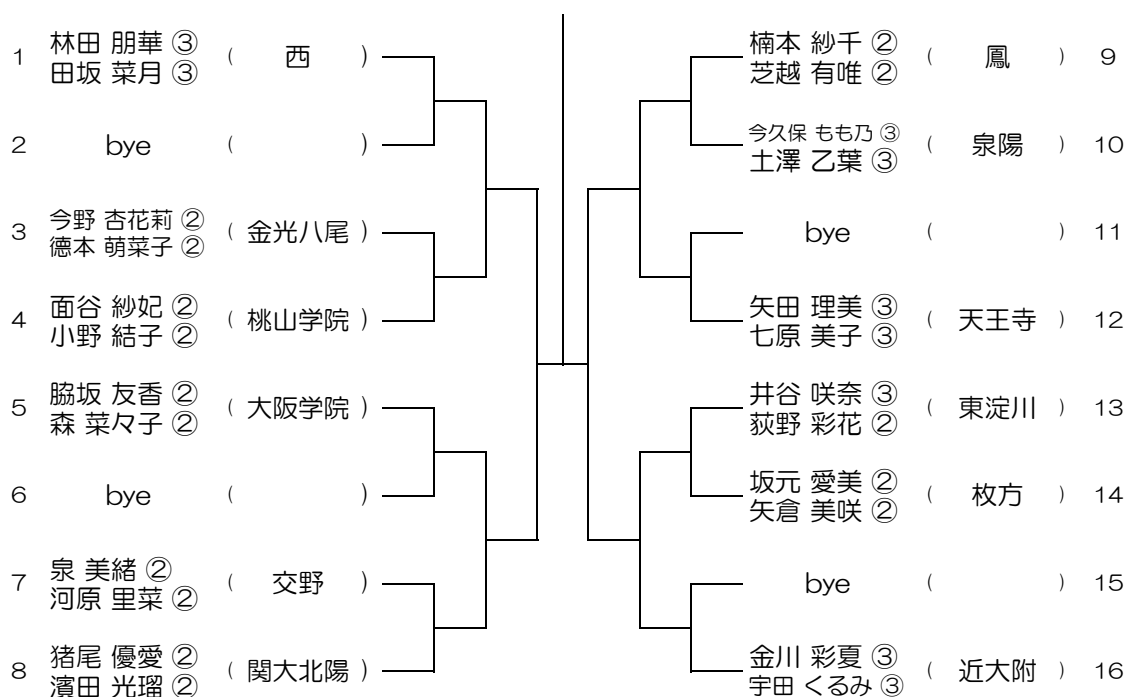

会場： 成美

平成31年度 春季テニス大会 一次予選

【GD】 No.029 会場：成美

平成31年度 春季テニス大会 一次予選

【GD】 No.030 会場：成美

平成31年度 春季テニス大会 一次予選

【GD】 No.031 会場：桜宮

平成31年度 春季テニス大会 一次予選

【GD】 No.032 会場：桜宮

平成31年度 春季テニス大会 一次予選

【GD】 No.033 会場：西

平成31年度 春季テニス大会 一次予選

【GD】 No.034 会場：西

平成31年度 春季テニス大会 一次予選

【GD】 No.035 会場： OBF

平成31年度 春季テニス大会 一次予選

【GD】 No.036 会場： OBF

平成31年度 春季テニス大会 一次予選

【GD】 No.037 会場：住吉商業

平成31年度 春季テニス大会 一次予選

【GD】 No.038 会場：住吉商業

平成31年度 春季テニス大会 一次予選

【GD】 No.039

会場： 金蘭会