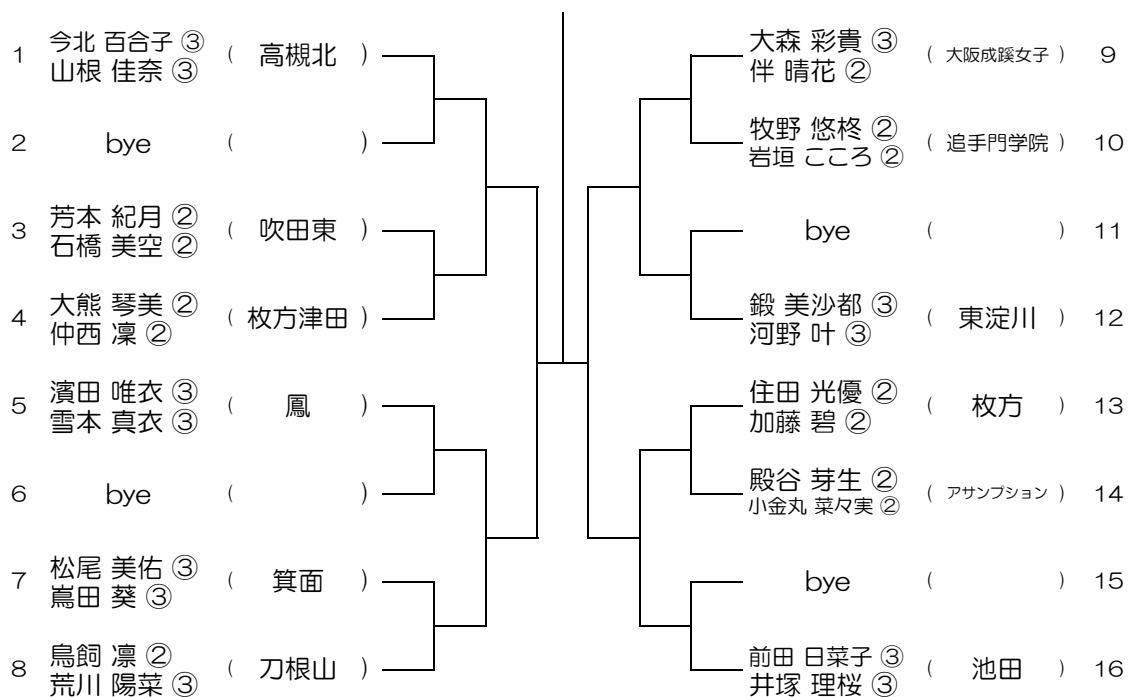

【GD】 No.001 会場：池田

平成31年度 春季テニス大会 一次予選

【GD】 No.002 会場：池田

平成31年度 春季テニス大会 一次予選

【GD】 No.003 会場：池田

平成31年度 春季テニス大会 一次予選

【GD】 No.004 会場：桜塚

平成31年度 春季テニス大会 一次予選

【GD】 No.005 会場：桜塚

平成31年度 春季テニス大会 一次予選

【GD】 No.006 会場：桜塚

平成31年度 春季テニス大会 一次予選

【GD】 No.007 会場：千里青雲

平成31年度 春季テニス大会 一次予選

【GD】 No.008 会場：千里青雲

平成31年度 春季テニス大会 一次予選

【GD】 No.009

会場：茨木

平成31年度 春季テニス大会 一次予選

【GD】 No.010

会場：茨木

平成31年度 春季テニス大会 一次予選

【GD】 No.011 会場：福井

平成31年度 春季テニス大会 一次予選