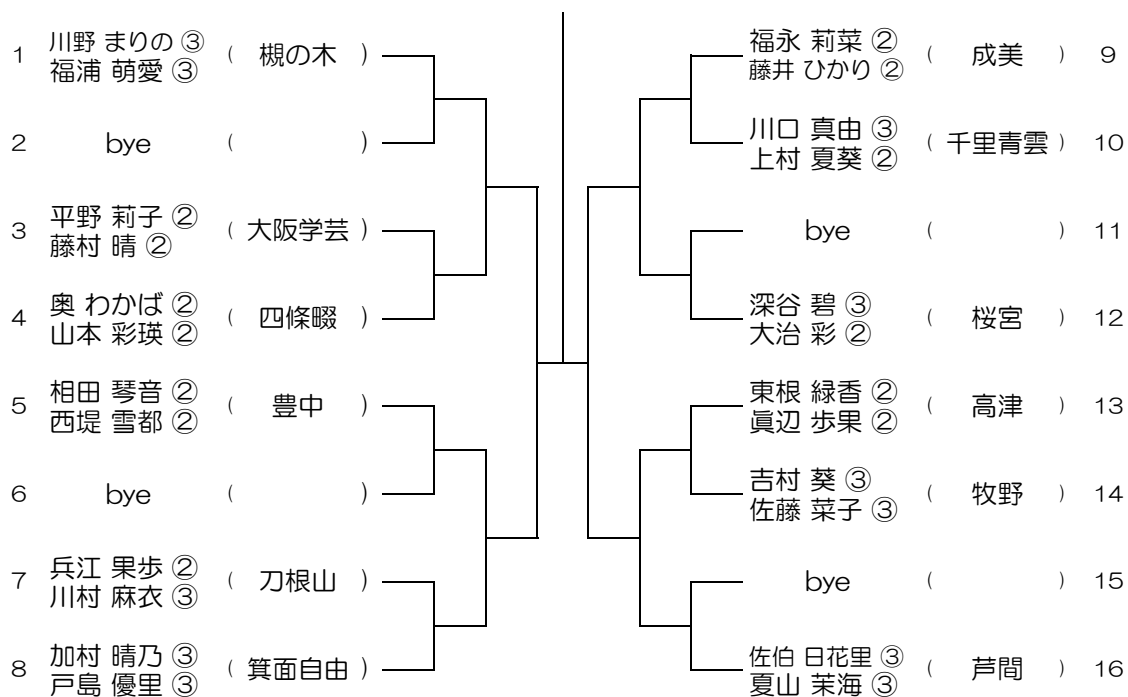

会場：阿倍野

平成31年度 春季テニス大会 一次予選

【GD】 No.023

会場： 阿倍野

平成31年度 春季テニス大会 一次予選

【GD】 No.024

会場： 阿倍野

平成31年度 春季テニス大会 一次予選

【GD】 No.025 会場： 河南

平成31年度 春季テニス大会 一次予選

【GD】 No.026 会場： 三国丘

平成31年度 春季テニス大会 一次予選

【GD】 No.027

会場： 三国丘

平成31年度 春季テニス大会 一次予選

【GD】 No.028

会場： 成美

平成31年度 春季テニス大会 一次予選

【GD】 No.029 会場：成美

平成31年度 春季テニス大会 一次予選

【GD】 No.030 会場：成美

平成31年度 春季テニス大会 一次予選

【GD】 No.031 会場：桜宮

平成31年度 春季テニス大会 一次予選