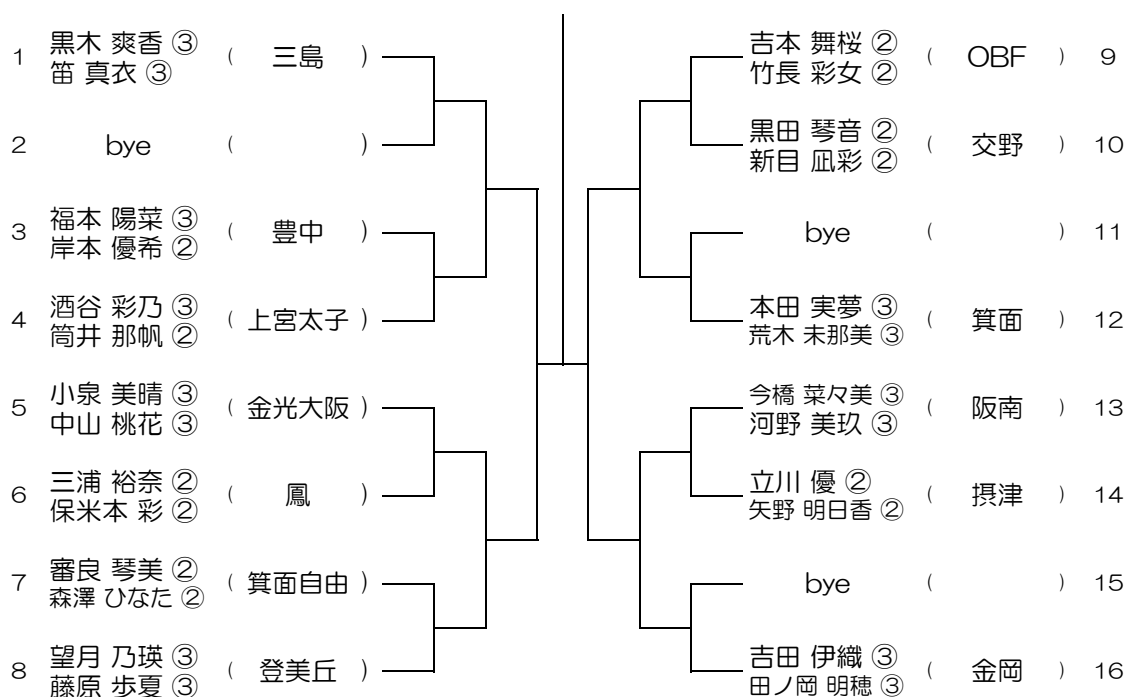

【GD】 No.036 会場： OBF

平成31年度 春季テニス大会 一次予選