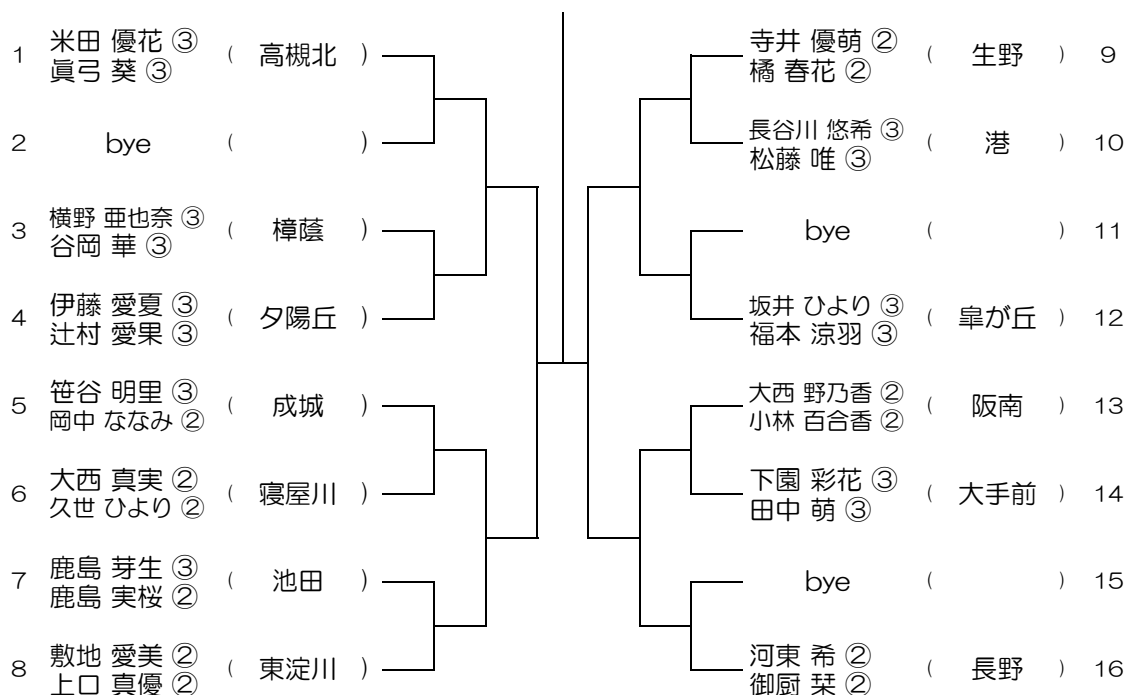

【GD】 No.032 会場：桜宮

平成31年度 春季テニス大会 一次予選

【GD】 No.033 会場：西

平成31年度 春季テニス大会 一次予選

【GD】 No.034 会場：西

平成31年度 春季テニス大会 一次予選

【GD】 No.035 会場： OBF

平成31年度 春季テニス大会 一次予選

【GD】 No.036 会場： OBF

平成31年度 春季テニス大会 一次予選

【GD】 No.037 会場：住吉商業

平成31年度 春季テニス大会 一次予選

【GD】 No.038 会場：住吉商業

平成31年度 春季テニス大会 一次予選

【GD】 No.039

会場： 金蘭会

平成31年度 春季テニス大会 一次予選

【GD】 No.040

会場： 金蘭会

平成31年度 春季テニス大会 一次予選

【GD】 No.041 会場：羽衣学園

平成31年度 春季テニス大会 一次予選

【GD】 No.042 会場：羽衣学園

平成31年度 春季テニス大会 一次予選

【GD】 No.043

会場： 蜻蛉池公園

平成31年度 春季テニス大会 一次予選

【GD】 No.044

会場： 蜻蛉池公園

平成31年度 春季テニス大会 一次予選

【GD】 No.045

会場： 蜻蛉池公園