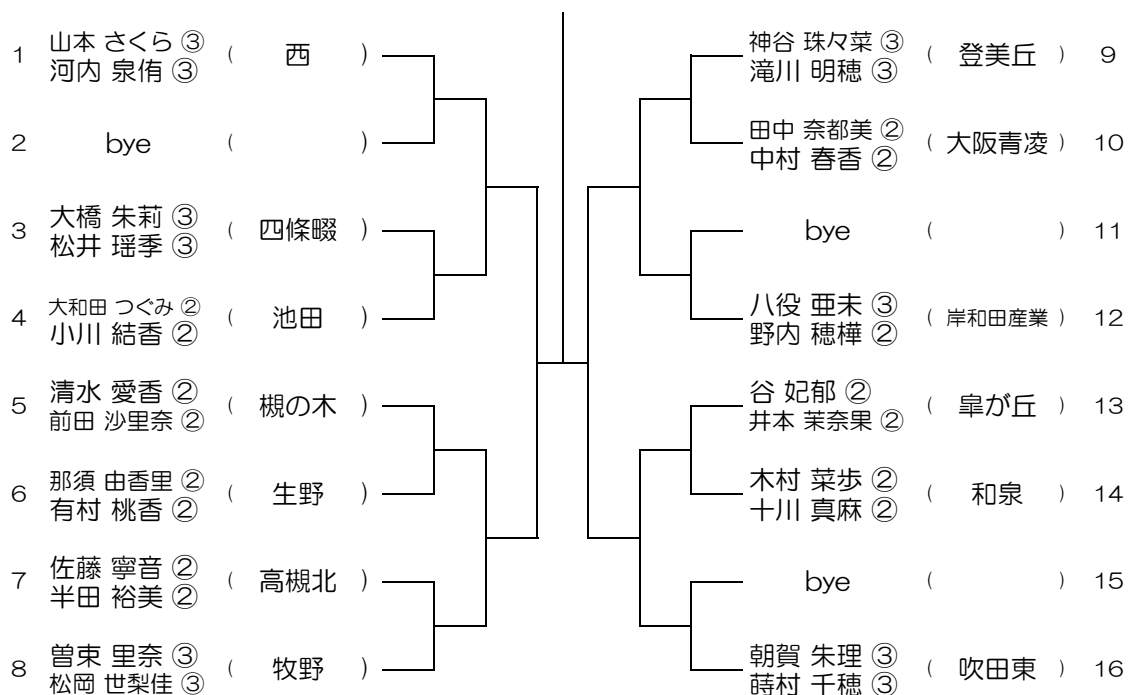

会場： 成美

平成31年度 春季テニス大会 一次予選

【GD】 No.029 会場：成美

平成31年度 春季テニス大会 一次予選

【GD】 No.030 会場：成美

平成31年度 春季テニス大会 一次予選

【GD】 No.031 会場：桜宮

平成31年度 春季テニス大会 一次予選

【GD】 No.032 会場：桜宮

平成31年度 春季テニス大会 一次予選

【GD】 No.033 会場：西

平成31年度 春季テニス大会 一次予選

【GD】 No.034 会場：西

平成31年度 春季テニス大会 一次予選

【GD】 No.035 会場： OBF

平成31年度 春季テニス大会 一次予選

【GD】 No.036 会場： OBF

平成31年度 春季テニス大会 一次予選

【GD】 No.037 会場：住吉商業

平成31年度 春季テニス大会 一次予選

【GD】 No.038 会場：住吉商業

平成31年度 春季テニス大会 一次予選

【GD】 No.039

会場： 金蘭会