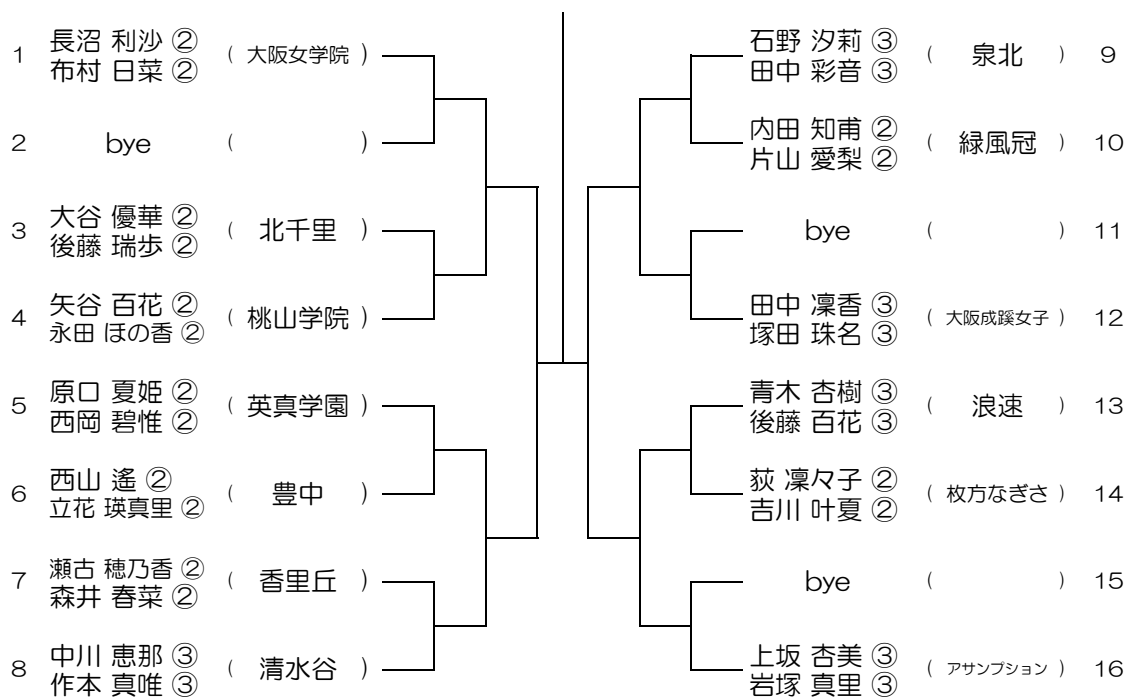

平成31年度 春季テニス大会 一次予選

【GD】 No.040

会場： 金蘭会

平成31年度 春季テニス大会 一次予選

【GD】 No.041 会場：羽衣学園

平成31年度 春季テニス大会 一次予選

【GD】 No.042 会場：羽衣学園

平成31年度 春季テニス大会 一次予選

【GD】 No.043

会場： 蜻蛉池公園

平成31年度 春季テニス大会 一次予選

【GD】 No.044

会場： 蜻蛉池公園

平成31年度 春季テニス大会 一次予選

【GD】 No.045

会場： 蜻蛉池公園

平成31年度 春季テニス大会 一次予選

【GD】 No.046

会場： 蜻蛉池公園

平成31年度 春季テニス大会 一次予選