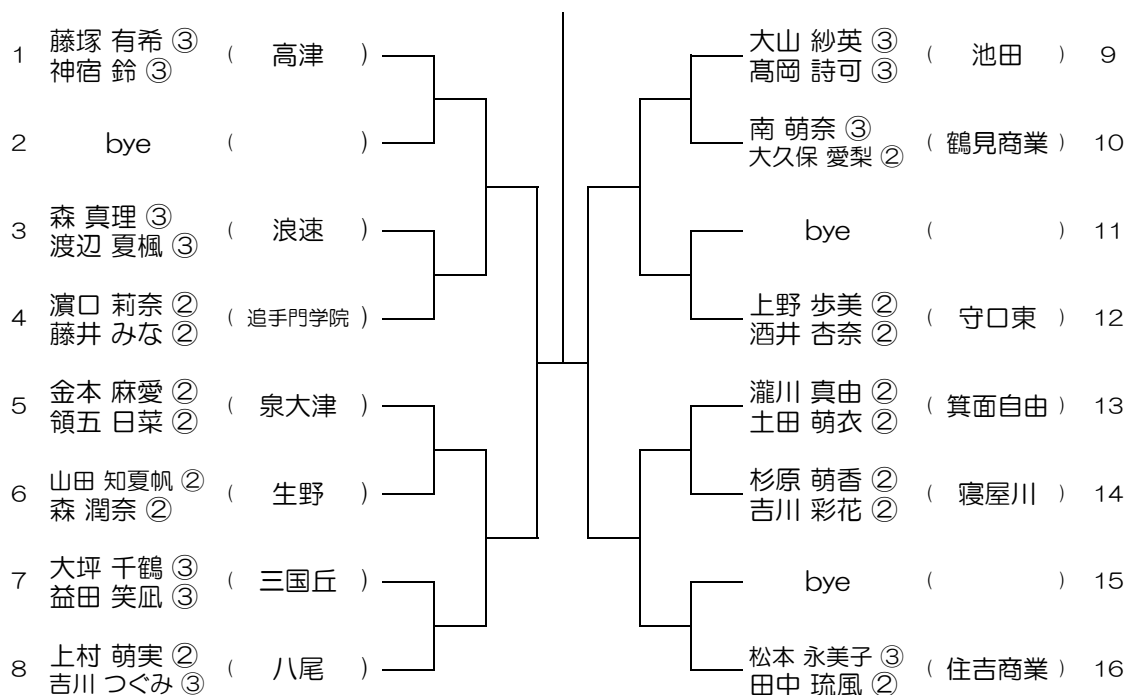

会場： 成美

平成31年度 春季テニス大会 一次予選

【GD】 No.029 会場：成美

平成31年度 春季テニス大会 一次予選

【GD】 No.030 会場：成美

平成31年度 春季テニス大会 一次予選

【GD】 No.031 会場：桜宮

平成31年度 春季テニス大会 一次予選

【GD】 No.032 会場：桜宮

平成31年度 春季テニス大会 一次予選

【GD】 No.033 会場：西

平成31年度 春季テニス大会 一次予選

【GD】 No.034 会場：西

平成31年度 春季テニス大会 一次予選

【GD】 No.035 会場： OBF

平成31年度 春季テニス大会 一次予選

【GD】 No.036 会場： OBF

平成31年度 春季テニス大会 一次予選

【GD】 No.037 会場：住吉商業

平成31年度 春季テニス大会 一次予選

【GD】 No.038 会場：住吉商業

平成31年度 春季テニス大会 一次予選

【GD】 No.039

会場： 金蘭会