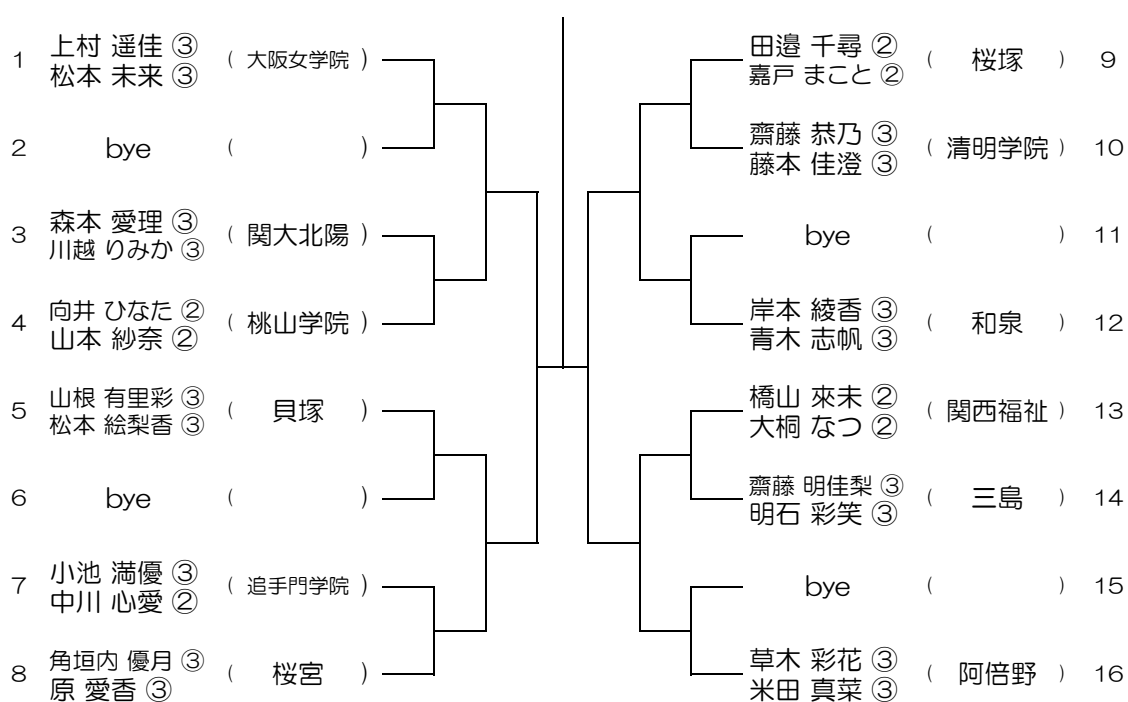

平成31年度 春季テニス大会 一次予選

【GD】 No.016

会場：山田

平成31年度 春季テニス大会 一次予選

【GD】 No.017 会場：山田

平成31年度 春季テニス大会 一次予選

【GD】 No.018 会場：山本

平成31年度 春季テニス大会 一次予選

【GD】 No.019 会場：山本

平成31年度 春季テニス大会 一次予選

【GD】 No.020 会場：山本

平成31年度 春季テニス大会 一次予選

【GD】 No.021

会場：阿倍野

平成31年度 春季テニス大会 一次予選

【GD】 No.022

会場：阿倍野

平成31年度 春季テニス大会 一次予選

【GD】 No.023

会場： 阿倍野

平成31年度 春季テニス大会 一次予選

【GD】 No.024

会場： 阿倍野

平成31年度 春季テニス大会 一次予選