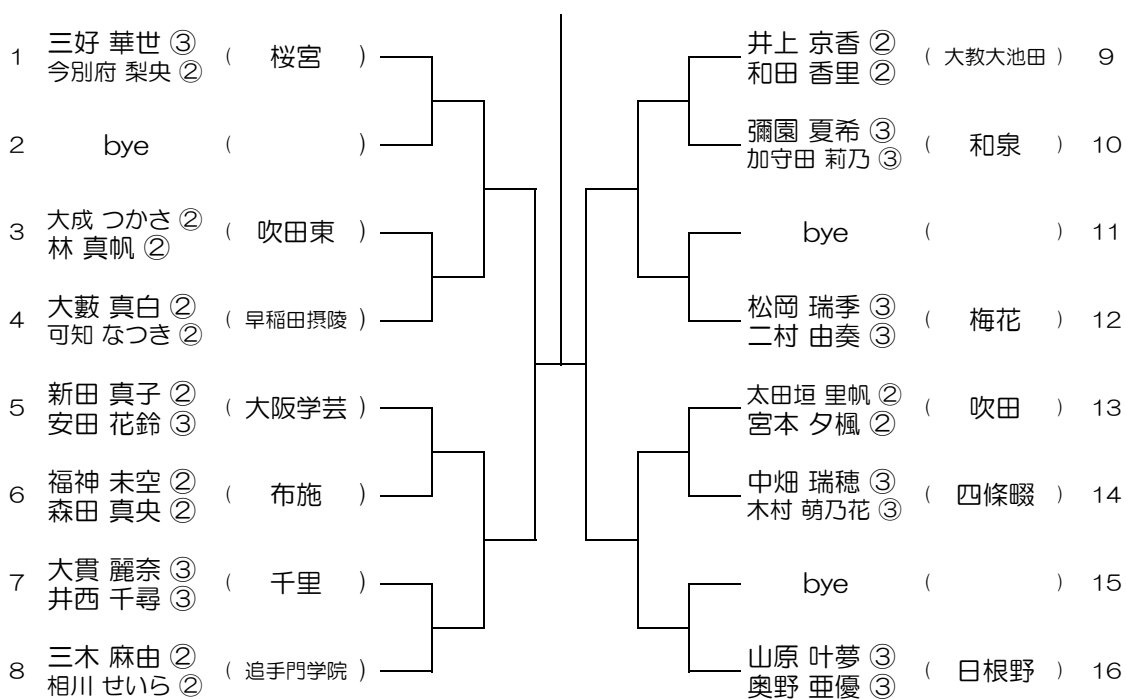

会場：阿倍野

平成31年度 春季テニス大会 一次予選

【GD】 No.023

会場： 阿倍野

平成31年度 春季テニス大会 一次予選

【GD】 No.024

会場： 阿倍野

平成31年度 春季テニス大会 一次予選

【GD】 No.025 会場： 河南

平成31年度 春季テニス大会 一次予選

【GD】 No.026 会場： 三国丘

平成31年度 春季テニス大会 一次予選

【GD】 No.027

会場： 三国丘

平成31年度 春季テニス大会 一次予選

【GD】 No.028

会場： 成美

平成31年度 春季テニス大会 一次予選

【GD】 No.029 会場：成美

平成31年度 春季テニス大会 一次予選

【GD】 No.030 会場：成美

平成31年度 春季テニス大会 一次予選

【GD】 No.031 会場：桜宮

平成31年度 春季テニス大会 一次予選

【GD】 No.032 会場：桜宮

平成31年度 春季テニス大会 一次予選

【GD】 No.033 会場：西

平成31年度 春季テニス大会 一次予選

【GD】 No.034 会場：西

平成31年度 春季テニス大会 一次予選

【GD】 No.035 会場： OBF

平成31年度 春季テニス大会 一次予選