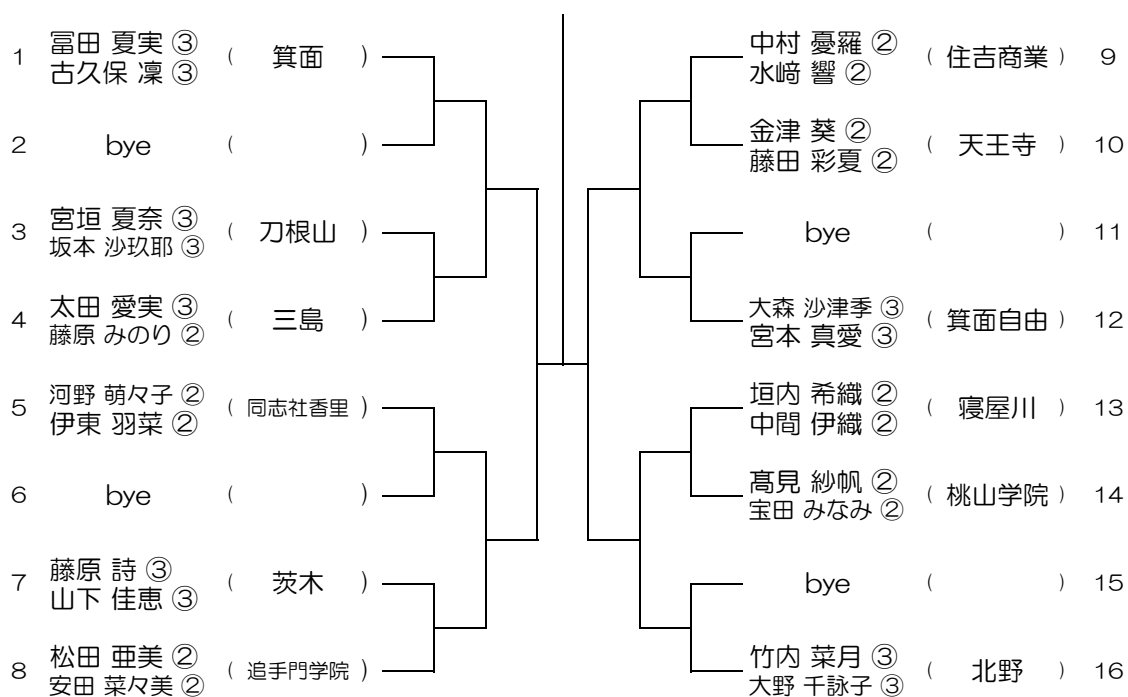

【GD】 No.032 会場：桜宮

平成31年度 春季テニス大会 一次予選

【GD】 No.033 会場：西

平成31年度 春季テニス大会 一次予選

【GD】 No.034 会場：西

平成31年度 春季テニス大会 一次予選

【GD】 No.035 会場： OBF

平成31年度 春季テニス大会 一次予選

【GD】 No.036 会場： OBF

平成31年度 春季テニス大会 一次予選

【GD】 No.037 会場：住吉商業

平成31年度 春季テニス大会 一次予選

【GD】 No.038 会場：住吉商業

平成31年度 春季テニス大会 一次予選

【GD】 No.039

会場： 金蘭会

平成31年度 春季テニス大会 一次予選

【GD】 No.040

会場： 金蘭会

平成31年度 春季テニス大会 一次予選

【GD】 No.041 会場：羽衣学園

平成31年度 春季テニス大会 一次予選

【GD】 No.042 会場：羽衣学園

平成31年度 春季テニス大会 一次予選