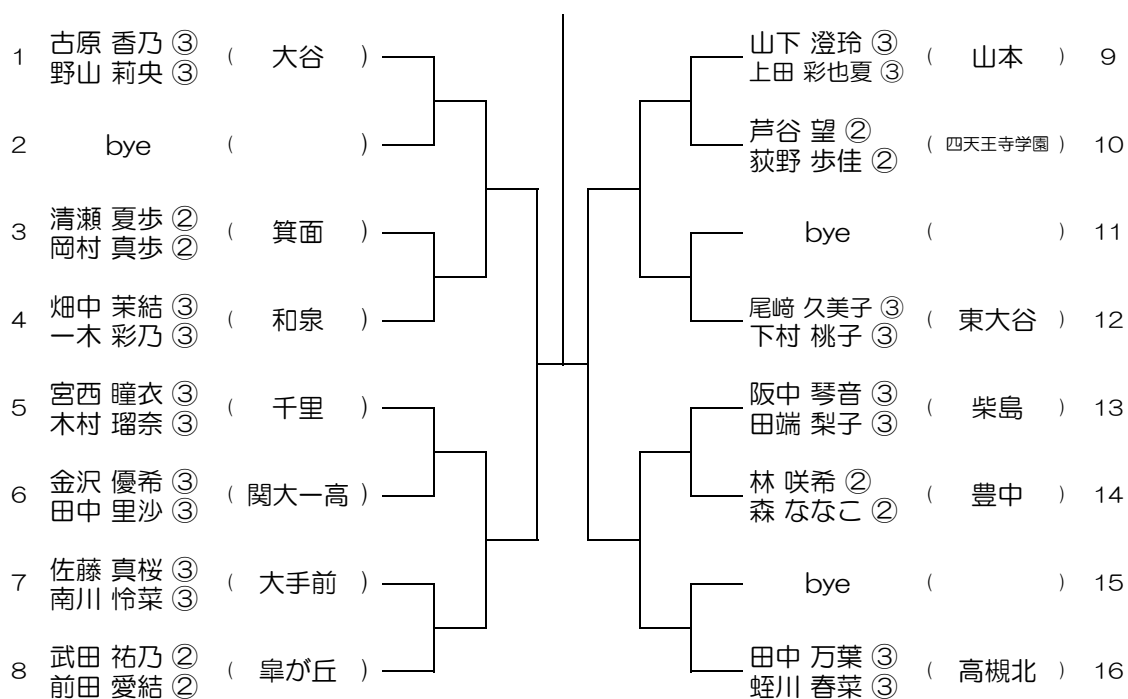

【GD】 No.009

会場：茨木

平成31年度 春季テニス大会 一次予選

【GD】 No.010

会場：茨木

平成31年度 春季テニス大会 一次予選

【GD】 No.011 会場：福井

平成31年度 春季テニス大会 一次予選

【GD】 No.012 会場：福井

平成31年度 春季テニス大会 一次予選

【GD】 No.013 会場：北千里

平成31年度 春季テニス大会 一次予選

【GD】 No.014 会場：北千里

平成31年度 春季テニス大会 一次予選

【GD】 No.015

会場：北千里

平成31年度 春季テニス大会 一次予選

【GD】 No.016

会場：山田

平成31年度 春季テニス大会 一次予選

【GD】 No.017 会場：山田

平成31年度 春季テニス大会 一次予選

【GD】 No.018 会場：山本

平成31年度 春季テニス大会 一次予選

【GD】 No.019 会場：山本

平成31年度 春季テニス大会 一次予選

【GD】 No.020 会場：山本

平成31年度 春季テニス大会 一次予選

【GD】 No.021

会場：阿倍野

平成31年度 春季テニス大会 一次予選

【GD】 No.022