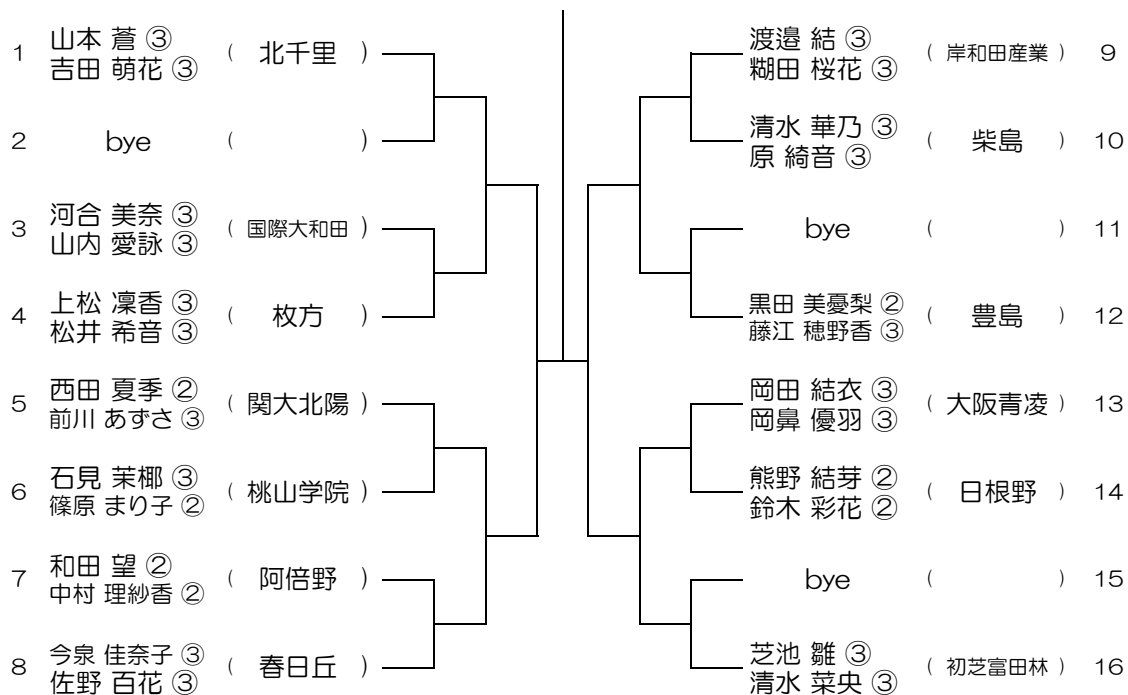

【GD】 No.001 会場：池田

平成31年度 春季テニス大会 一次予選

【GD】 No.002 会場：池田

平成31年度 春季テニス大会 一次予選

【GD】 No.003 会場：池田

平成31年度 春季テニス大会 一次予選

【GD】 No.004 会場：桜塚

平成31年度 春季テニス大会 一次予選

【GD】 No.005 会場：桜塚

平成31年度 春季テニス大会 一次予選

【GD】 No.006 会場：桜塚

平成31年度 春季テニス大会 一次予選

【GD】 No.007 会場：千里青雲

平成31年度 春季テニス大会 一次予選

【GD】 No.008 会場：千里青雲

平成31年度 春季テニス大会 一次予選

【GD】 No.009

会場：茨木

平成31年度 春季テニス大会 一次予選

【GD】 No.010

会場：茨木

平成31年度 春季テニス大会 一次予選

【GD】 No.011 会場：福井

平成31年度 春季テニス大会 一次予選

【GD】 No.012 会場：福井

平成31年度 春季テニス大会 一次予選

【GD】 No.013 会場：北千里

平成31年度 春季テニス大会 一次予選

【GD】 No.014 会場：北千里

平成31年度 春季テニス大会 一次予選

【GD】 No.015

会場：北千里