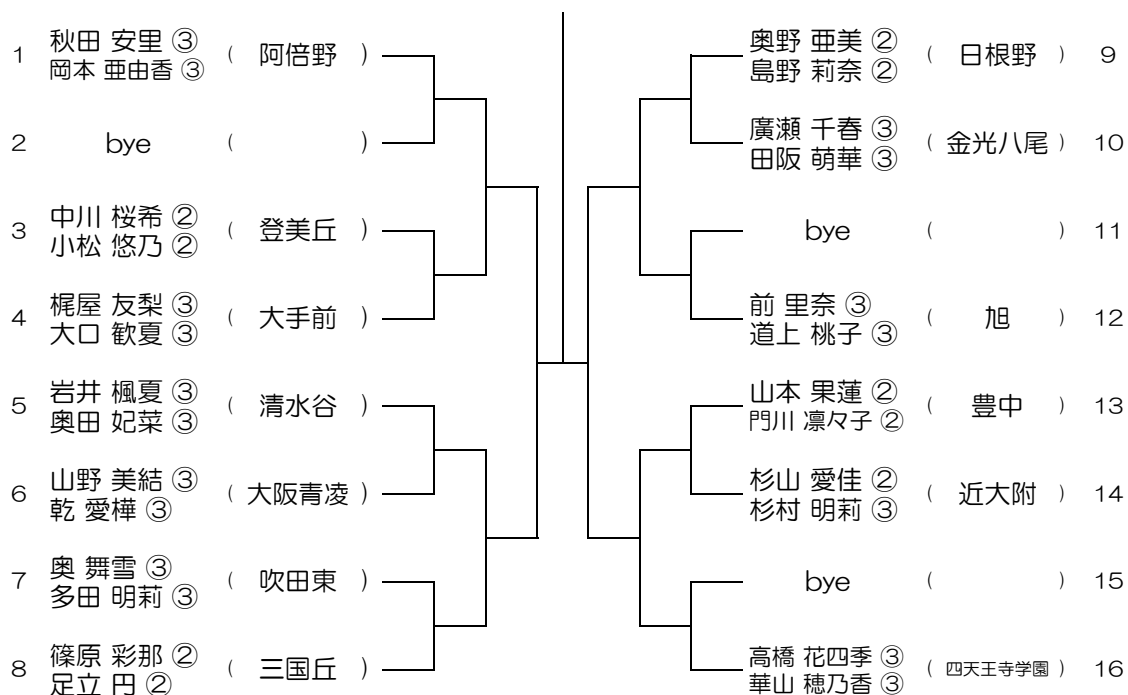

【GD】 No.012 会場：福井

平成31年度 春季テニス大会 一次予選

【GD】 No.013 会場：北千里

平成31年度 春季テニス大会 一次予選

【GD】 No.014 会場：北千里

平成31年度 春季テニス大会 一次予選

【GD】 No.015

会場：北千里

平成31年度 春季テニス大会 一次予選

【GD】 No.016

会場：山田

平成31年度 春季テニス大会 一次予選

【GD】 No.017 会場：山田

平成31年度 春季テニス大会 一次予選

【GD】 No.018 会場：山本

平成31年度 春季テニス大会 一次予選

【GD】 No.019 会場：山本

平成31年度 春季テニス大会 一次予選

【GD】 No.020 会場：山本

平成31年度 春季テニス大会 一次予選

【GD】 No.021

会場：阿倍野

平成31年度 春季テニス大会 一次予選

【GD】 No.022

会場：阿倍野

平成31年度 春季テニス大会 一次予選

【GD】 No.023

会場： 阿倍野

平成31年度 春季テニス大会 一次予選

【GD】 No.024

会場： 阿倍野

平成31年度 春季テニス大会 一次予選