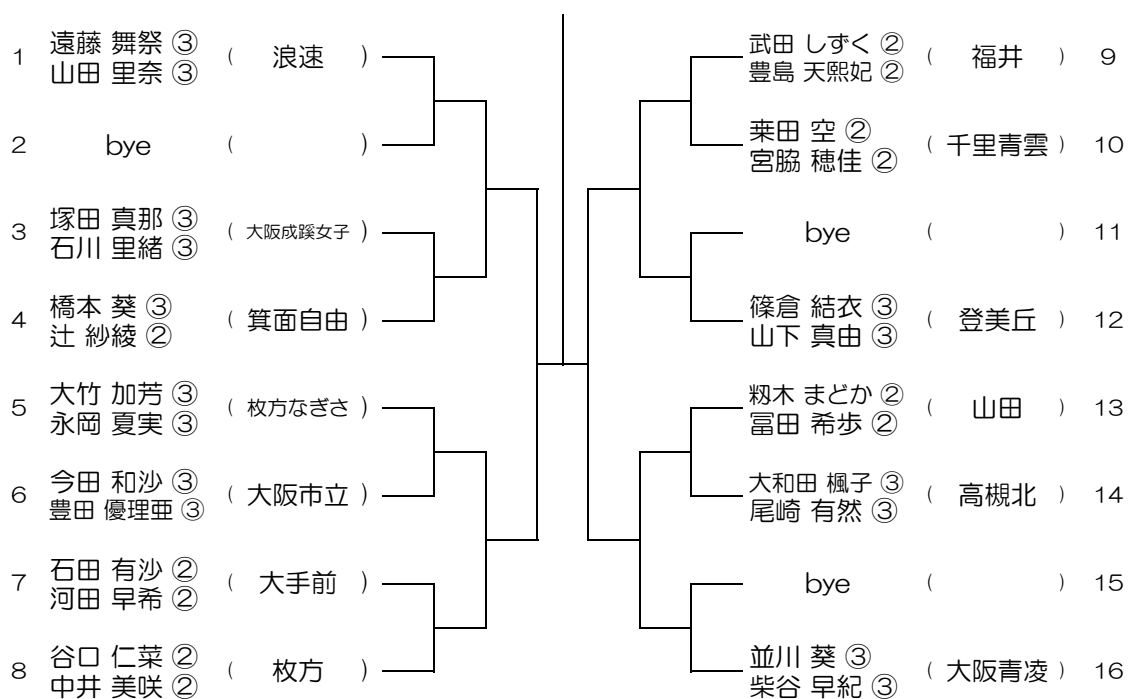

【GD】 No.001 会場：池田

平成31年度 春季テニス大会 一次予選

【GD】 No.002 会場：池田

平成31年度 春季テニス大会 一次予選

【GD】 No.003 会場：池田

平成31年度 春季テニス大会 一次予選

【GD】 No.004 会場：桜塚

平成31年度 春季テニス大会 一次予選

【GD】 No.005 会場：桜塚

平成31年度 春季テニス大会 一次予選

【GD】 No.006 会場：桜塚

平成31年度 春季テニス大会 一次予選

【GD】 No.007 会場：千里青雲

平成31年度 春季テニス大会 一次予選

【GD】 No.008 会場：千里青雲

平成31年度 春季テニス大会 一次予選

【GD】 No.009

会場：茨木

平成31年度 春季テニス大会 一次予選

【GD】 No.010

会場：茨木

平成31年度 春季テニス大会 一次予選

【GD】 No.011 会場：福井

平成31年度 春季テニス大会 一次予選

【GD】 No.012 会場：福井

平成31年度 春季テニス大会 一次予選

【GD】 No.013 会場：北千里

平成31年度 春季テニス大会 一次予選

【GD】 No.014 会場：北千里

平成31年度 春季テニス大会 一次予選

【GD】 No.015

会場：北千里