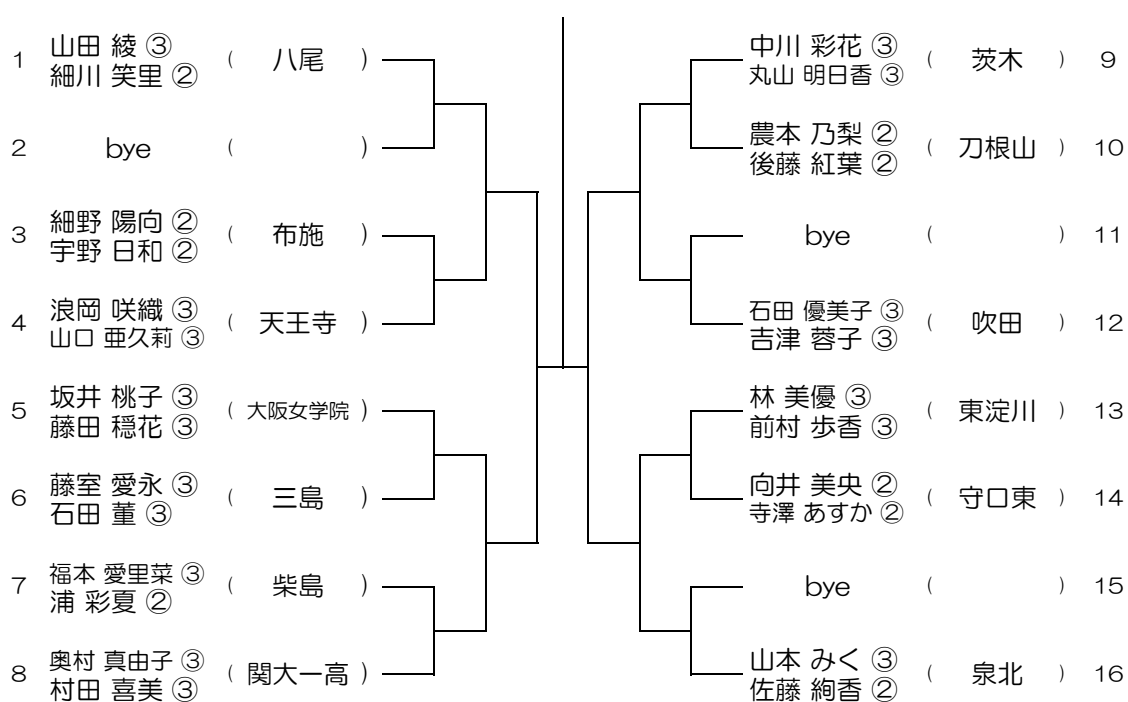

平成31年度 春季テニス大会 一次予選

【GD】 No.040

会場： 金蘭会

平成31年度 春季テニス大会 一次予選

【GD】 No.041 会場：羽衣学園

平成31年度 春季テニス大会 一次予選

【GD】 No.042 会場：羽衣学園

平成31年度 春季テニス大会 一次予選

【GD】 No.043

会場： 蜻蛉池公園

平成31年度 春季テニス大会 一次予選

【GD】 No.044

会場： 蜻蛉池公園

平成31年度 春季テニス大会 一次予選

【GD】 No.045

会場： 蜻蛉池公園

平成31年度 春季テニス大会 一次予選

【GD】 No.046

会場： 蜻蛉池公園

平成31年度 春季テニス大会 一次予選