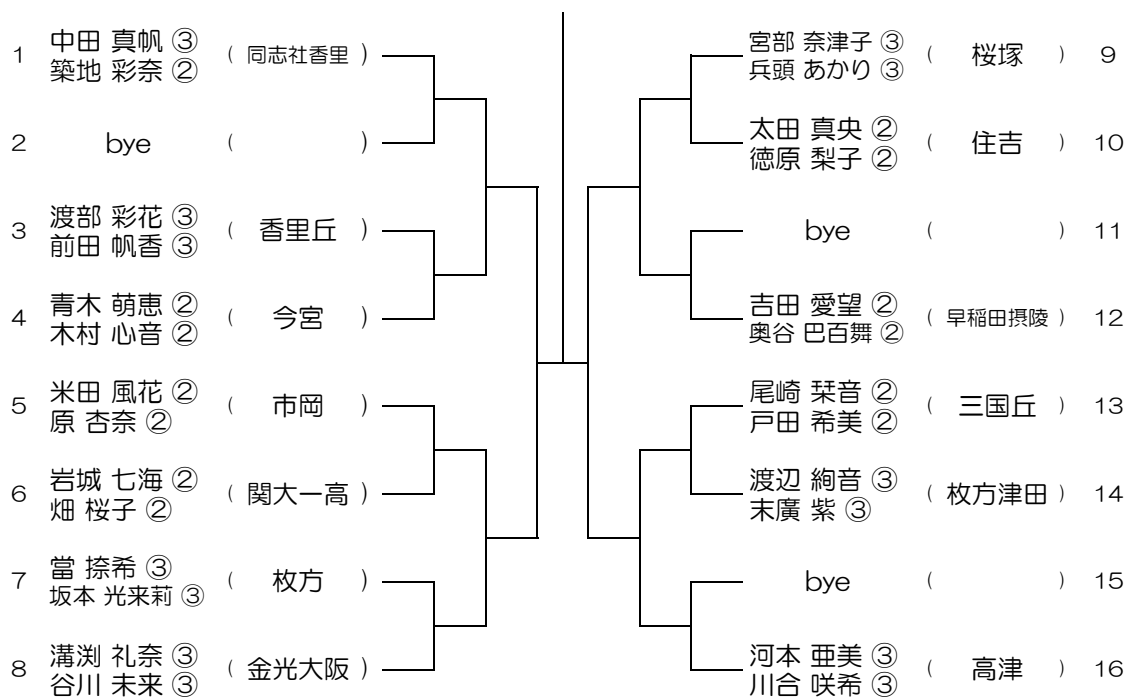

【GD】 No.001 会場：池田

平成31年度 春季テニス大会 一次予選

【GD】 No.002 会場：池田

平成31年度 春季テニス大会 一次予選

【GD】 No.003 会場：池田

平成31年度 春季テニス大会 一次予選

【GD】 No.004 会場：桜塚

平成31年度 春季テニス大会 一次予選

【GD】 No.005 会場：桜塚

平成31年度 春季テニス大会 一次予選

【GD】 No.006 会場：桜塚

平成31年度 春季テニス大会 一次予選

【GD】 No.007 会場：千里青雲

平成31年度 春季テニス大会 一次予選

【GD】 No.008 会場：千里青雲

平成31年度 春季テニス大会 一次予選

【GD】 No.009

会場：茨木

平成31年度 春季テニス大会 一次予選

【GD】 No.010

会場：茨木

平成31年度 春季テニス大会 一次予選

【GD】 No.011 会場：福井

平成31年度 春季テニス大会 一次予選