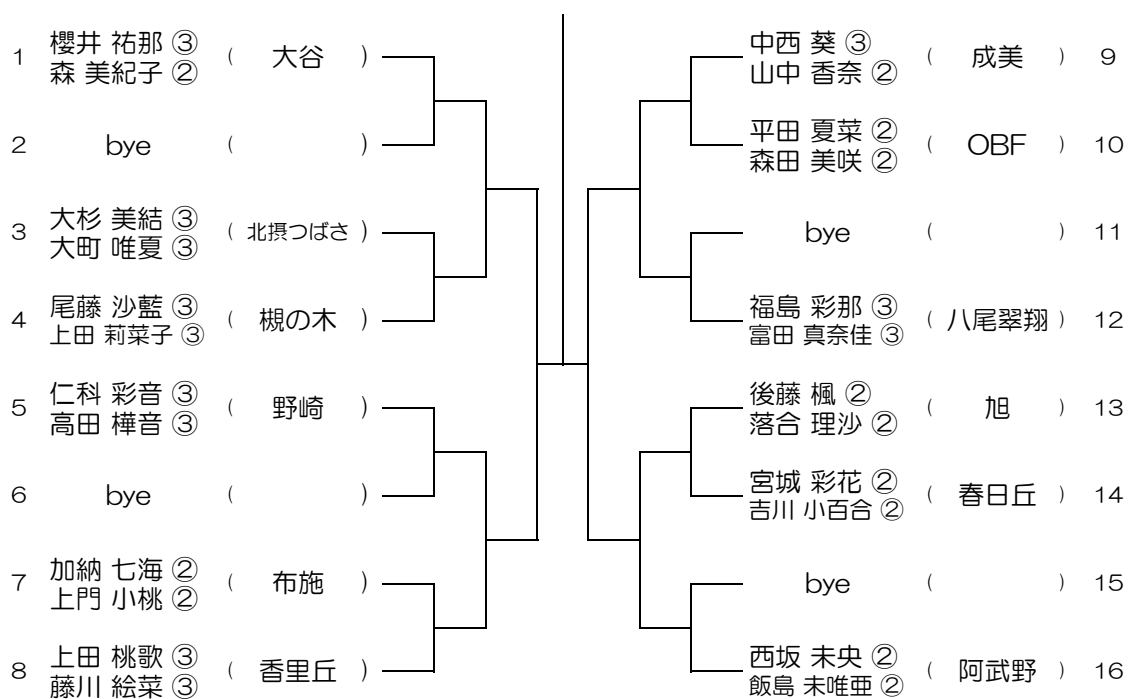

会場：阿倍野

平成31年度 春季テニス大会 一次予選

【GD】 No.023

会場： 阿倍野

平成31年度 春季テニス大会 一次予選

【GD】 No.024

会場： 阿倍野

平成31年度 春季テニス大会 一次予選

【GD】 No.025 会場： 河南

平成31年度 春季テニス大会 一次予選

【GD】 No.026 会場： 三国丘

平成31年度 春季テニス大会 一次予選

【GD】 No.027

会場： 三国丘

平成31年度 春季テニス大会 一次予選

【GD】 No.028

会場： 成美

平成31年度 春季テニス大会 一次予選

【GD】 No.029 会場：成美

平成31年度 春季テニス大会 一次予選

【GD】 No.030 会場：成美

平成31年度 春季テニス大会 一次予選

【GD】 No.031 会場：桜宮

平成31年度 春季テニス大会 一次予選

【GD】 No.032 会場：桜宮

平成31年度 春季テニス大会 一次予選

【GD】 No.033 会場：西

平成31年度 春季テニス大会 一次予選

【GD】 No.034 会場：西

平成31年度 春季テニス大会 一次予選

【GD】 No.035 会場： OBF

平成31年度 春季テニス大会 一次予選