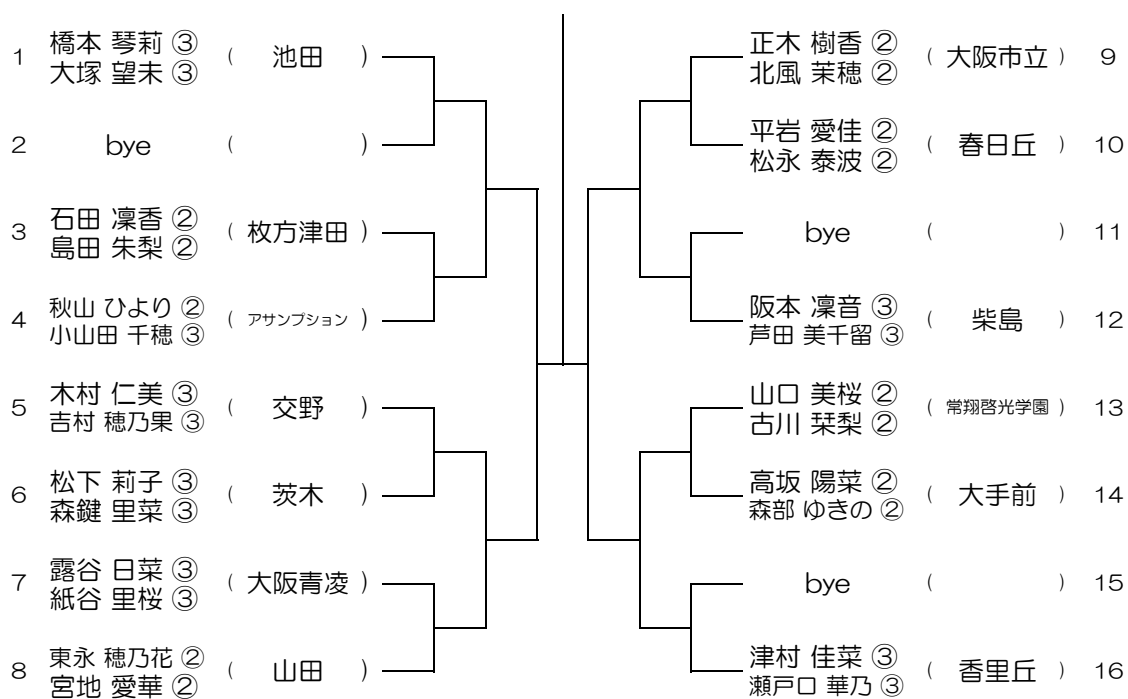

【GD】 No.001 会場：池田

平成31年度 春季テニス大会 一次予選

【GD】 No.002 会場：池田

平成31年度 春季テニス大会 一次予選

【GD】 No.003 会場：池田

平成31年度 春季テニス大会 一次予選

【GD】 No.004 会場：桜塚

平成31年度 春季テニス大会 一次予選

【GD】 No.005 会場：桜塚

平成31年度 春季テニス大会 一次予選

【GD】 No.006 会場：桜塚

平成31年度 春季テニス大会 一次予選

【GD】 No.007 会場：千里青雲

平成31年度 春季テニス大会 一次予選

【GD】 No.008 会場：千里青雲

平成31年度 春季テニス大会 一次予選

【GD】 No.009

会場：茨木

平成31年度 春季テニス大会 一次予選

【GD】 No.010

会場：茨木

平成31年度 春季テニス大会 一次予選

【GD】 No.011 会場：福井

平成31年度 春季テニス大会 一次予選