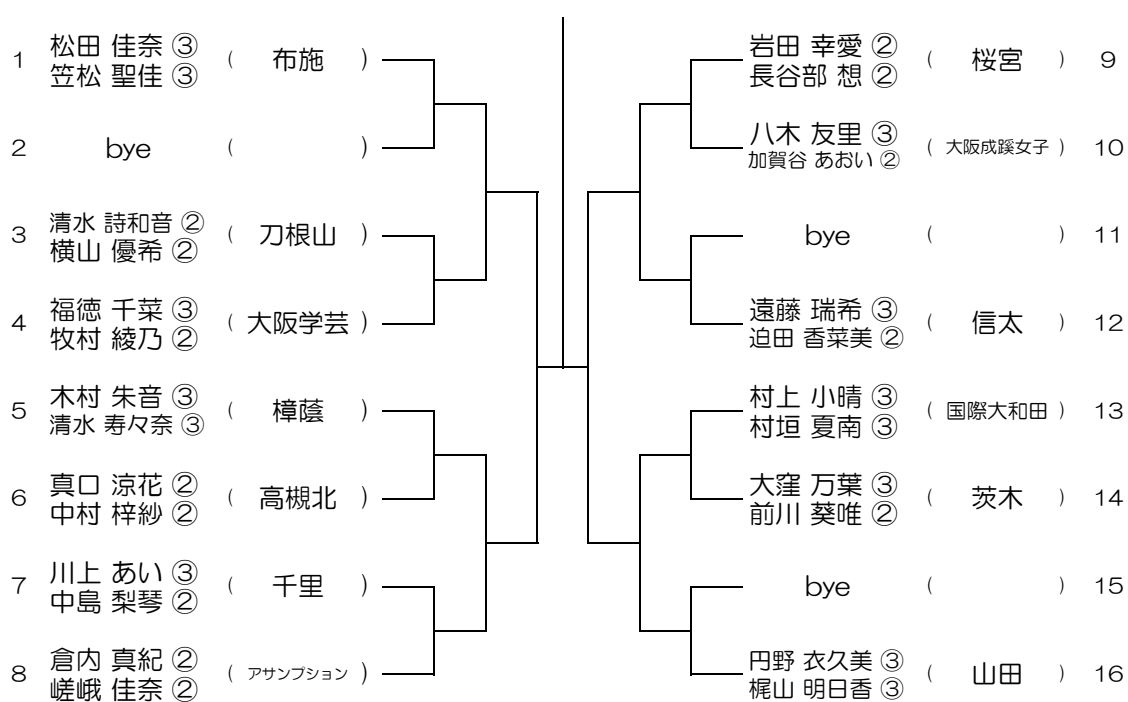

【GD】 No.005 会場：桜塚

平成31年度 春季テニス大会 一次予選

【GD】 No.006 会場：桜塚

平成31年度 春季テニス大会 一次予選

【GD】 No.007 会場：千里青雲

平成31年度 春季テニス大会 一次予選

【GD】 No.008 会場：千里青雲

平成31年度 春季テニス大会 一次予選

【GD】 No.009

会場：茨木

平成31年度 春季テニス大会 一次予選

【GD】 No.010

会場：茨木

平成31年度 春季テニス大会 一次予選

【GD】 No.011 会場：福井

平成31年度 春季テニス大会 一次予選

【GD】 No.012 会場：福井

平成31年度 春季テニス大会 一次予選

【GD】 No.013 会場：北千里

平成31年度 春季テニス大会 一次予選

【GD】 No.014 会場：北千里

平成31年度 春季テニス大会 一次予選

【GD】 No.015

会場：北千里

平成31年度 春季テニス大会 一次予選

【GD】 No.016

会場：山田

平成31年度 春季テニス大会 一次予選

【GD】 No.017 会場：山田

平成31年度 春季テニス大会 一次予選

【GD】 No.018 会場：山本

平成31年度 春季テニス大会 一次予選