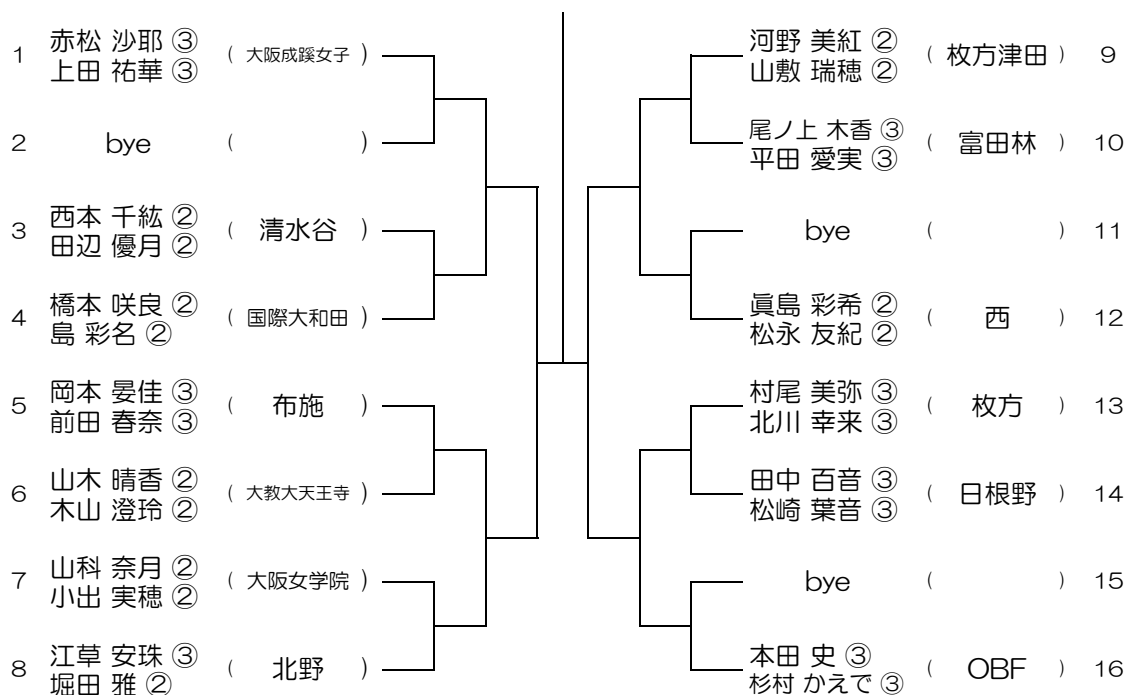

会場： 成美

平成31年度 春季テニス大会 一次予選

【GD】 No.029 会場：成美

平成31年度 春季テニス大会 一次予選

【GD】 No.030 会場：成美

平成31年度 春季テニス大会 一次予選

【GD】 No.031 会場：桜宮

平成31年度 春季テニス大会 一次予選

【GD】 No.032 会場：桜宮

平成31年度 春季テニス大会 一次予選

【GD】 No.033 会場：西

平成31年度 春季テニス大会 一次予選

【GD】 No.034 会場：西

平成31年度 春季テニス大会 一次予選

【GD】 No.035 会場： OBF

平成31年度 春季テニス大会 一次予選

【GD】 No.036 会場： OBF

平成31年度 春季テニス大会 一次予選

【GD】 No.037 会場：住吉商業

平成31年度 春季テニス大会 一次予選

【GD】 No.038 会場：住吉商業

平成31年度 春季テニス大会 一次予選

【GD】 No.039

会場： 金蘭会