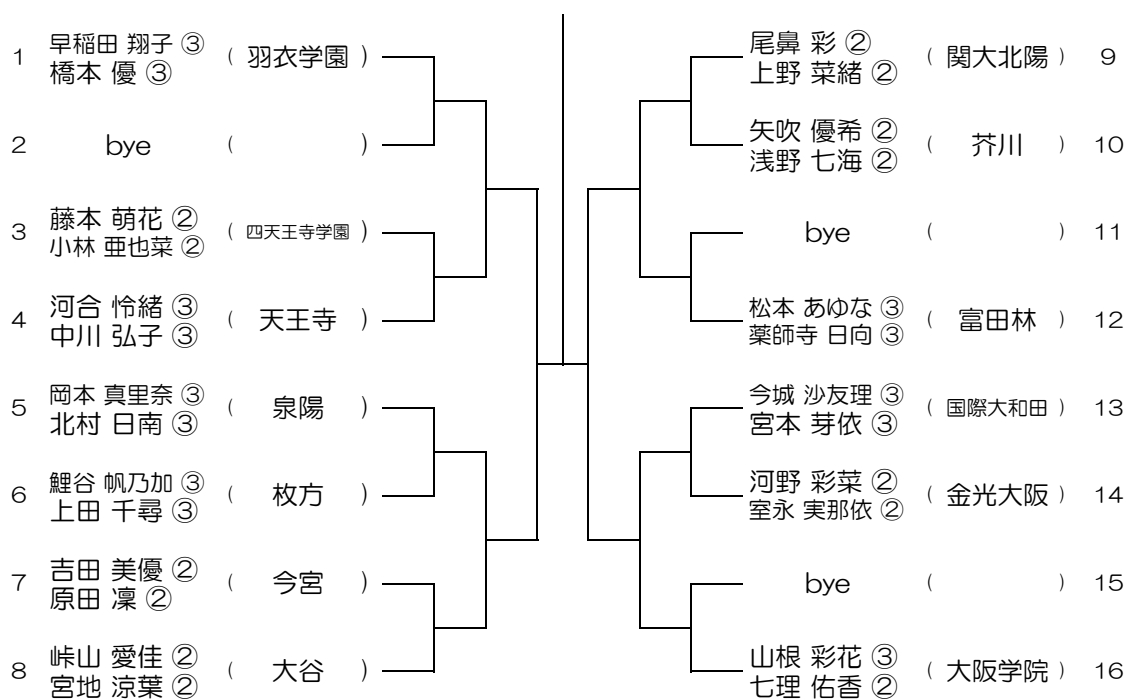

【GD】 No.032 会場：桜宮

平成31年度 春季テニス大会 一次予選

【GD】 No.033 会場：西

平成31年度 春季テニス大会 一次予選

【GD】 No.034 会場：西

平成31年度 春季テニス大会 一次予選

【GD】 No.035 会場： OBF

平成31年度 春季テニス大会 一次予選

【GD】 No.036 会場： OBF

平成31年度 春季テニス大会 一次予選

【GD】 No.037 会場：住吉商業

平成31年度 春季テニス大会 一次予選

【GD】 No.038 会場：住吉商業

平成31年度 春季テニス大会 一次予選

【GD】 No.039

会場： 金蘭会

平成31年度 春季テニス大会 一次予選

【GD】 No.040

会場： 金蘭会

平成31年度 春季テニス大会 一次予選

【GD】 No.041 会場：羽衣学園

平成31年度 春季テニス大会 一次予選

【GD】 No.042 会場：羽衣学園

平成31年度 春季テニス大会 一次予選

【GD】 No.043

会場： 蜻蛉池公園

平成31年度 春季テニス大会 一次予選

【GD】 No.044

会場： 蜻蛉池公園

平成31年度 春季テニス大会 一次予選

【GD】 No.045

会場： 蜻蛉池公園