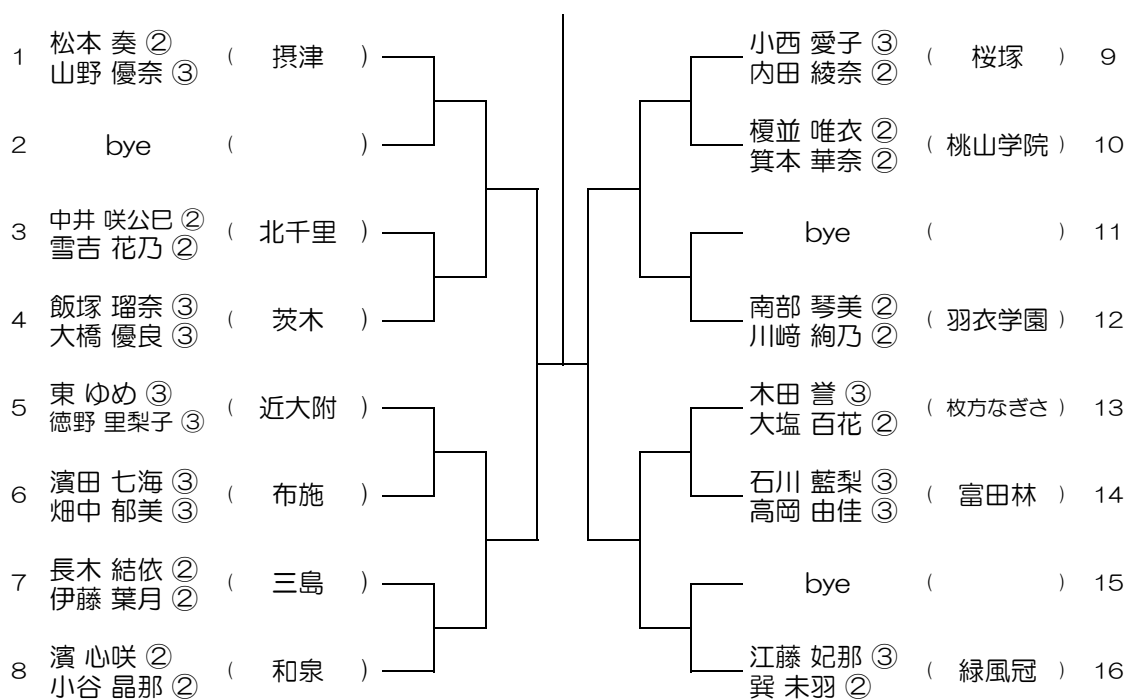

【GD】 No.001 会場：池田

平成31年度 春季テニス大会 一次予選

【GD】 No.002 会場：池田

平成31年度 春季テニス大会 一次予選

【GD】 No.003 会場：池田

平成31年度 春季テニス大会 一次予選

【GD】 No.004 会場：桜塚

平成31年度 春季テニス大会 一次予選

【GD】 No.005 会場：桜塚

平成31年度 春季テニス大会 一次予選

【GD】 No.006 会場：桜塚

平成31年度 春季テニス大会 一次予選

【GD】 No.007 会場：千里青雲

平成31年度 春季テニス大会 一次予選

【GD】 No.008 会場：千里青雲

平成31年度 春季テニス大会 一次予選

【GD】 No.009

会場：茨木

平成31年度 春季テニス大会 一次予選

【GD】 No.010

会場：茨木

平成31年度 春季テニス大会 一次予選

【GD】 No.011 会場：福井

平成31年度 春季テニス大会 一次予選