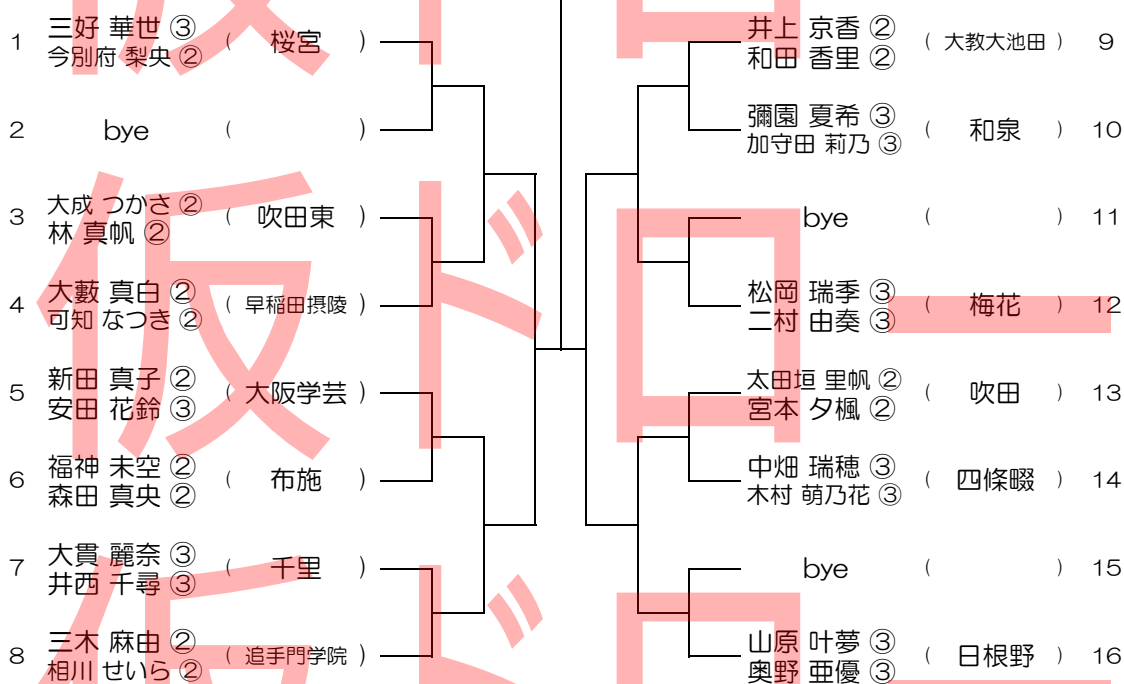

【GD】 No.030 会場：成美

平成31年度 春季テニス大会 一次予選

1	櫻井 祐那 ^③ 森 美紀子 ^②	(大谷)	中西 葵 ^③ 山中 香奈 ^②	(成美)	9
2	bye	()	平田 夏菜 ^② 森田 美咲 ^②	(OBF)	10
3	大杉 美結 ^③ 大町 唯夏 ^③	(北摂つばさ)	bye	()	11
4	尾藤 沙藍 ^③ 上田 莉菜子 ^③	(槻の木)	福島 彩那 ^③ 富田 真奈佳 ^③	(八尾翠翔)	12
5	仁科 彩音 ^③ 高田 樺音 ^③	(野崎)	後藤 楓 ^② 落合 理沙 ^②	(旭)	13
6	bye	()	宮城 彩花 ^② 吉川 小百合 ^②	(春日丘)	14
7	加納 七海 ^② 上門 小桃 ^②	(布施)	bye	()	15
8	上田 桃歌 ^③ 藤川 絵菜 ^③	(香里丘)	西坂 未央 ^② 飯島 未唯亜 ^②	(阿武野)	16

【GD】 No.031 会場：桜宮

平成31年度 春季テニス大会 一次予選

【GD】 No.032 会場：桜宮

平成31年度 春季テニス大会 一次予選

【GD】 No.033 会場：西

平成31年度 春季テニス大会 一次予選

【GD】 No.034 会場：西

平成31年度 春季テニス大会 一次予選