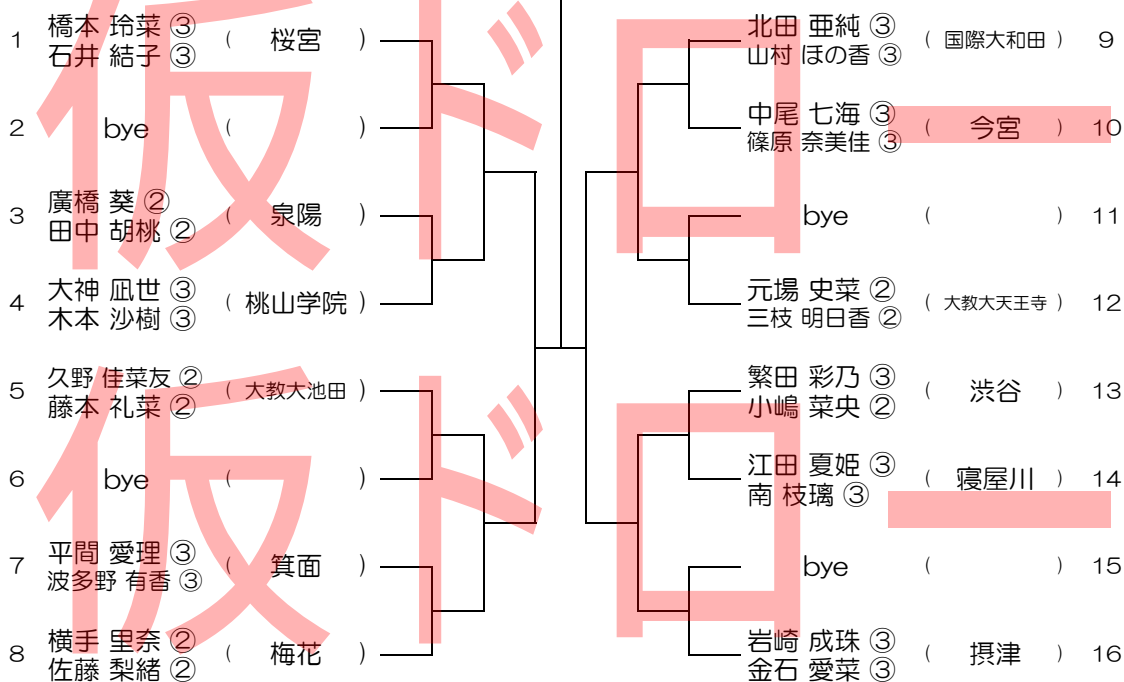

【GD】 No.031 会場：桜宮

平成31年度 春季テニス大会 一次予選