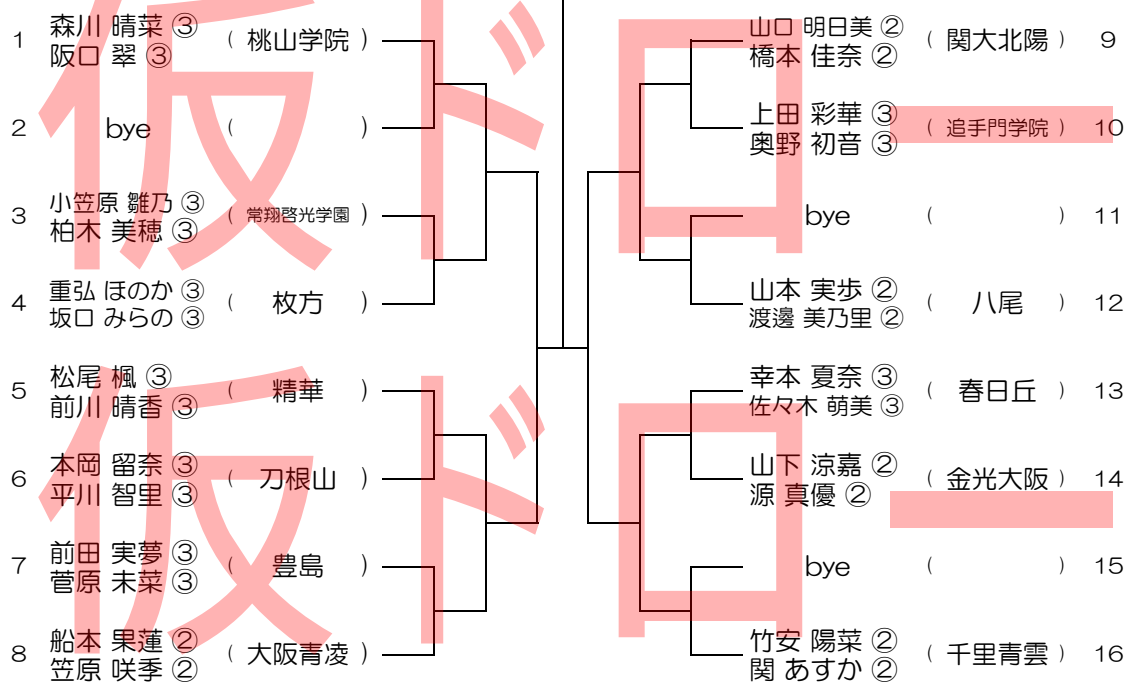

【GD】 No.002 会場：池田

平成31年度 春季テニス大会 一次予選

1	橋本 琴莉 ③ 大塚 望未 ③	(池田)		正木 樹香 ② 北風 茉穂 ②	(大阪市立)	9
2	bye	()		平岩 愛佳 ② 松永 泰波 ②	(春日丘)	10
3	石田 凜香 ② 島田 朱梨 ②	(枚方津田)		bye	()	11
4	秋山 ひより ② 小山田 千穂 ③	(アサンフション)		阪本 凜音 ③ 芦田 美千留 ③	(柴島)	12
5	木村 仁美 ③ 吉村 穂乃果 ③	(交野)		山口 美桜 ② 古川 茉梨 ②	(常翔啓光学園)	13
6	松下 莉子 ③ 森鍵 里菜 ③	(茨木)		高坂 陽菜 ② 森部 ゆきの ②	(大手前)	14
7	露谷 日菜 ③ 紙谷 里桜 ③	(大阪青凌)		bye	()	15
8	東永 穂乃花 ② 宮地 愛華 ②	(山田)		津村 佳菜 ③ 瀬戸口 華乃 ③	(香里丘)	16

【GD】 No.003 会場：池田

平成31年度 春季テニス大会 一次予選

【GD】 No.004 会場：桜塚

平成31年度 春季テニス大会 一次予選

【GD】 No.005 会場：桜塚

平成31年度 春季テニス大会 一次予選

1	中田 真帆 ③ 築地 彩奈 ②	(同志社香里)	宮部 奈津子 ③ 兵頭 あかり ③	(桜塚)	9
2	bye	()	太田 真央 ② 徳原 梨子 ②	(住吉)	10
3	渡部 彩花 ③ 前田 帆香 ③	(香里丘)	bye	()	11
4	青木 萌恵 ② 木村 心音 ②	(今宮)	吉田 愛望 ② 奥谷 巴百舞 ②	(早稲田摂陵)	12
5	米田 風花 ② 原 杏奈 ②	(市岡)	尾崎 菜音 ② 戸田 希美 ②	(三国丘)	13
6	岩城 七海 ② 畑 桜子 ②	(関大一高)	渡辺 絢音 ③ 末廣 紫 ③	(枚方津田)	14
7	當 捺希 ③ 坂本 光来莉 ③	(枚方)	bye	()	15
8	溝渕 礼奈 ③ 谷川 未来 ③	(金光大阪)	河本 亜美 ③ 川合 咲希 ③	(高津)	16

【GD】 No.006 会場：桜塚

平成31年度 春季テニス大会 一次予選

1	松本 奏 ② 山野 優奈 ③	(摂津)	小西 愛子 ③ 内田 綾奈 ②	(桜塚)	9
2	bye	()	榎並 唯衣 ② 箕本 華奈 ②	(桃山学院)	10
3	中井 咲公巳 ② 雪吉 花乃 ②	(北千里)	bye	()	11
4	飯塚 瑠奈 ③ 大橋 優良 ③	(茨木)	南部 琴美 ② 川崎 絢乃 ②	(羽衣学園)	12
5	東 ゆめ ③ 徳野 里梨子 ③	(近大附)	木田 誉 ③ 大塩 百花 ②	(枚方なぎさ)	13
6	濱田 七海 ③ 畑中 郁美 ③	(布施)	石川 藍梨 ③ 高岡 由佳 ③	(富田林)	14
7	長木 結依 ② 伊藤 葉月 ②	(三島)	bye	()	15
8	濱 心咲 ② 小谷 晶那 ②	(和泉)	江藤 妃那 ③ 巽 未羽 ②	(緑風冠)	16

【GD】 No.007 会場：千里青雲

平成31年度 春季テニス大会 一次予選

【GD】 No.008 会場：千里青雲

平成31年度 春季テニス大会 一次予選

【GD】 No.009 会場：茨木

平成31年度 春季テニス大会 一次予選

1	鈴谷 優里 ^③ 松本 美優 ^③	(茨木)	竹村 希 ^② 山中 日菜 ^②	(高槻北)	9
2	bye	()	木野 純佳 ^③ 久家 亜里紗 ^③	(箕面自由)	10
3	仕立 里胡 ^② 田中 愛祐美 ^②	(富田林)	bye	()	11
4	延堂 ななみ ^③ 清水 瞳 ^③	(関大一高)	糊田 彩 ^② 太田 佳乃音 ^②	(大谷)	12
5	安田 莉乃 ^③ 岩永 万里 ^③	(国際大和田)	伊藤 知優 ^② 淵上 聖 ^②	(槻の木)	13
6	松見 理菜 ^③ 中濱 結 ^③	(生野)	金山 知里 ^② 森 優奈 ^②	(箕面)	14
7	濱田 蘭 ^② 森岡 美咲 ^②	(河南)	bye	()	15
8	窪堀 綾香 ^② 山本 夏蓮 ^②	(旭)	大西 遥菜 ^② 鱸 有紀子 ^②	(大阪女学院)	16