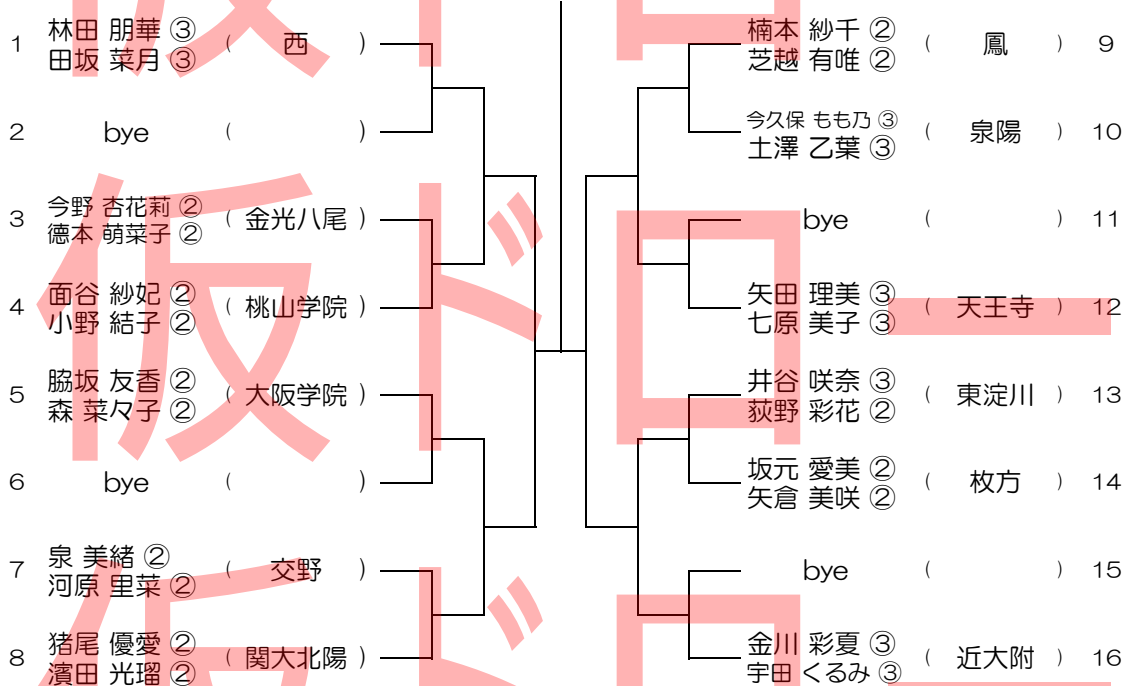

【GD】 No.031 会場：桜宮

平成31年度 春季テニス大会 一次予選

【GD】 No.032 会場：桜宮

平成31年度 春季テニス大会 一次予選

【GD】 No.033 会場：西

平成31年度 春季テニス大会 一次予選

【GD】 No.034 会場：西

平成31年度 春季テニス大会 一次予選

【GD】 No.035 会場： OBF

平成31年度 春季テニス大会 一次予選

1	赤松 沙耶 ^③ 上田 祐華 ^③	(大阪成蹊女子)	河野 美紅 ^② 山敷 瑞穂 ^②	(枚方津田)	9
2	bye	()	尾ノ上 木香 ^③ 平田 愛実 ^③	(富田林)	10
3	西本 千紘 ^② 田辺 優月 ^②	(清水谷)	bye	()	11
4	橋本 咲良 ^② 島 彩名 ^②	(国際大和田)	眞島 彩希 ^② 松永 友紀 ^②	(西)	12
5	岡本 晏佳 ^③ 前田 春奈 ^③	(布施)	村尾 美弥 ^③ 北川 幸来 ^③	(枚方)	13
6	山木 晴香 ^② 木山 澄玲 ^②	(大教大天王寺)	田中 百音 ^③ 松崎 葉音 ^③	(日根野)	14
7	山科 奈月 ^② 小出 実穂 ^②	(大阪女学院)	bye	()	15
8	江草 安珠 ^③ 堀田 雅 ^②	(北野)	本田 史 ^③ 杉村 かえで ^③	(OBF)	16