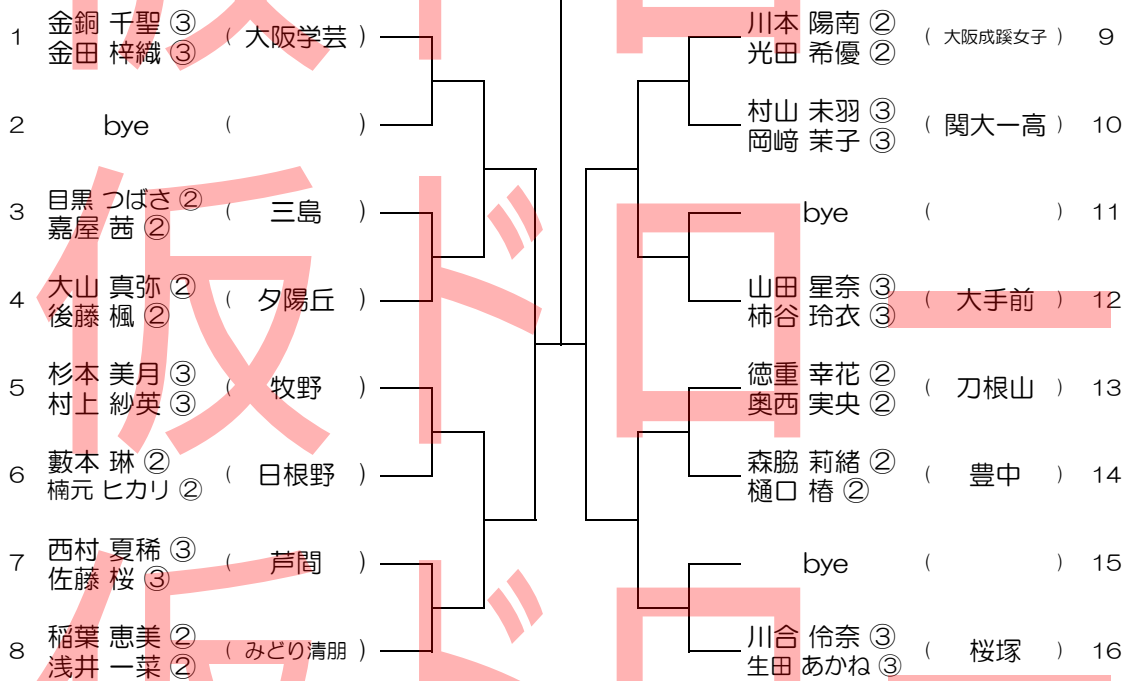

【GD】 No.001 会場：池田

平成31年度 春季テニス大会 一次予選

1	香取 美穂 ③ 山本 結花 ③	(池田)		谷本 真優花 ② 元原 詩乃 ②	(大阪女学院)	9
2	bye	()		梶浦 彩 ③ 藤田 梨紗 ③	(豊中)	10
3	三根生 莉子 ② 西村 和 ②	(桜塚)		bye	()	11
4	梶原 愛子 ② 磯村 穂乃香 ②	(山田)		井上 まい ③ 白出 宮登里 ②	(桃山学院)	12
5	岡部 佑有 ② 吹上 璃那 ②	(日新)		木浦 莉奈 ② 木村 涼花 ②	(山本)	13
6	田中 充咲 ③ 吉本 涼茜 ③	(三国丘)		福永 陽子 ③ 皆木 秋桜乃 ③	(吹田東)	14
7	小松 果蓮 ③ 田畑 里梨 ②	(関大北陽)		bye	()	15
8	越智 有彩 ② 中西 美琴 ②	(近大附)		福井 遥香 ③ 西川 愛梨 ③	(狭山)	16

【GD】 No.002 会場：池田

平成31年度 春季テニス大会 一次予選

1	橋本 琴莉 ③ 大塚 望未 ③	(池田)		正木 樹香 ② 北風 茉穂 ②	(大阪市立)	9
2	bye	()		平岩 愛佳 ② 松永 泰波 ②	(春日丘)	10
3	石田 凜香 ② 島田 朱梨 ②	(枚方津田)		bye	()	11
4	秋山 ひより ② 小山田 千穂 ③	(アサンフション)		阪本 凜音 ③ 芦田 美千留 ③	(柴島)	12
5	木村 仁美 ③ 吉村 穂乃果 ③	(交野)		山口 美桜 ② 古川 茉梨 ②	(常翔啓光学園)	13
6	松下 莉子 ③ 森鍵 里菜 ③	(茨木)		高坂 陽菜 ② 森部 ゆきの ②	(大手前)	14
7	露谷 日菜 ③ 紙谷 里桜 ③	(大阪青凌)		bye	()	15
8	東永 穂乃花 ② 宮地 愛華 ②	(山田)		津村 佳菜 ③ 瀬戸口 華乃 ③	(香里丘)	16

【GD】 No.003 会場：池田

平成31年度 春季テニス大会 一次予選

【GD】 No.004 会場：桜塚

平成31年度 春季テニス大会 一次予選

【GD】 No.005 会場：桜塚

平成31年度 春季テニス大会 一次予選

1	中田 真帆 ③ 築地 彩奈 ②	(同志社香里)	宮部 奈津子 ③ 兵頭 あかり ③	(桜塚)	9
2	bye	()	太田 真央 ② 徳原 梨子 ②	(住吉)	10
3	渡部 彩花 ③ 前田 帆香 ③	(香里丘)	bye	()	11
4	青木 萌恵 ② 木村 心音 ②	(今宮)	吉田 愛望 ② 奥谷 巴百舞 ②	(早稲田摂陵)	12
5	米田 風花 ② 原 杏奈 ②	(市岡)	尾崎 菜音 ② 戸田 希美 ②	(三国丘)	13
6	岩城 七海 ② 畑 桜子 ②	(関大一高)	渡辺 絢音 ③ 末廣 紫 ③	(枚方津田)	14
7	當 捺希 ③ 坂本 光来莉 ③	(枚方)	bye	()	15
8	溝渕 礼奈 ③ 谷川 未来 ③	(金光大阪)	河本 亜美 ③ 川合 咲希 ③	(高津)	16

【GD】 No.006 会場：桜塚

平成31年度 春季テニス大会 一次予選

1	松本 奏 ② 山野 優奈 ③	(摂津)	小西 愛子 ③ 内田 綾奈 ②	(桜塚)	9
2	bye	()	榎並 唯衣 ② 箕本 華奈 ②	(桃山学院)	10
3	中井 咲公巳 ② 雪吉 花乃 ②	(北千里)	bye	()	11
4	飯塚 瑠奈 ③ 大橋 優良 ③	(茨木)	南部 琴美 ② 川崎 絢乃 ②	(羽衣学園)	12
5	東 ゆめ ③ 徳野 里梨子 ③	(近大附)	木田 誉 ③ 大塩 百花 ②	(枚方なぎさ)	13
6	濱田 七海 ③ 畑中 郁美 ③	(布施)	石川 藍梨 ③ 高岡 由佳 ③	(富田林)	14
7	長木 結依 ② 伊藤 葉月 ②	(三島)	bye	()	15
8	濱 心咲 ② 小谷 晶那 ②	(和泉)	江藤 妃那 ③ 巽 未羽 ②	(緑風冠)	16