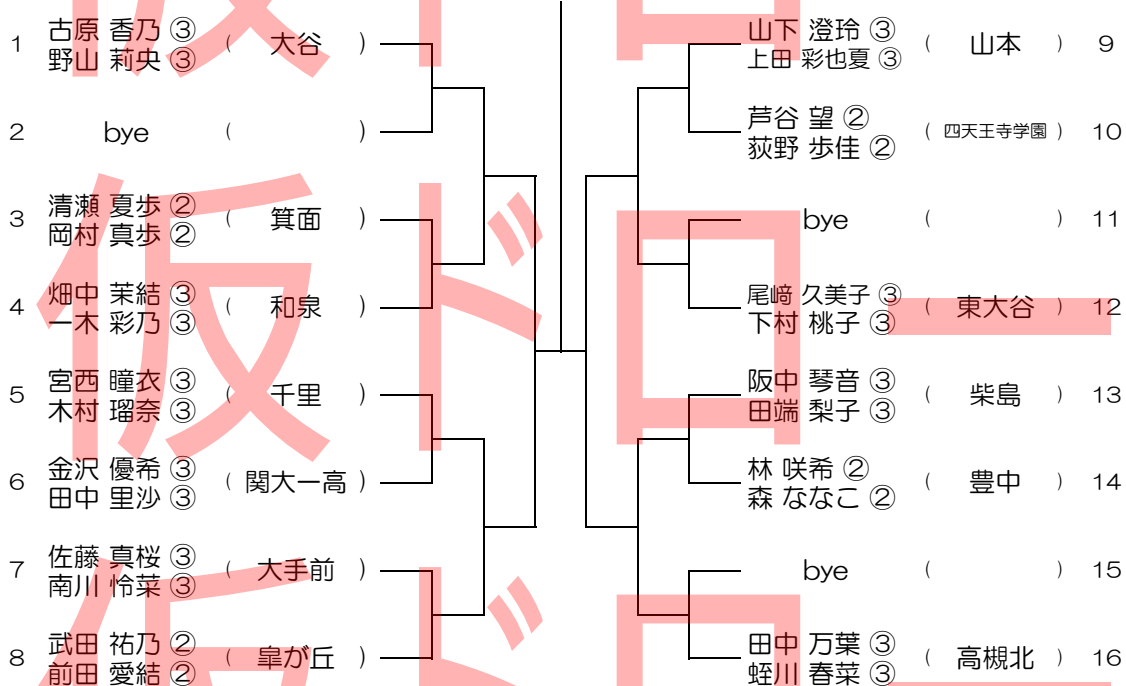

【GD】 No.015 会場：北千里

平成31年度 春季テニス大会 一次予選

【GD】 No.016 会場：山田

平成31年度 春季テニス大会 一次予選

【GD】 No.017 会場：山田

平成31年度 春季テニス大会 一次予選

1	松田 紗奈 ^③ 岡村 優海 ^③ (高槻北)	大村 眞愛 ^③ 釘宮 楓 ^③ (山田) 9
2	bye ()	大久保 知夏 ^② 松原 尋菜 ^② (芥川) 10
3	大川 こなみ ^② 井澤 朋花 ^② (三国丘)	bye () 11
4	川島 櫻 ^② 太田 奈菜葉 ^② (北千里)	弓溪 明日香 ^③ 藪内 綺乃 ^② (関西福祉) 12
5	中村 実乃莉 ^③ 石井 菜々美 ^② (淀商業)	神楽 麻菜香 ^② 西川 春果 ^② (泉大津) 13
6	堀田 菜桜 ^② 染谷 里菜 ^② (三島)	安西 すみれ ^② 原田 海悠 ^② (阿武野) 14
7	八尾 春菜 ^③ 十時 佑花 ^② (四條畷)	bye () 15
8	坂口 麗音 ^② 澤本 茜 ^② (関大一高)	湯谷 友梨 ^② 内田 結 ^② (同志社香里) 16

【GD】 No.018 会場：山本

平成31年度 春季テニス大会 一次予選

1	梶田 瑞稀 ^③ 橋口 桃子 ^② (山本)	三牧 夢 ^② 河田 帆乃果 ^② (国際大和田) 9
2	bye ()	山口 結衣 ^② 石田 真渚 ^② (北千里) 10
3	小泉 璃奈 ^② 広田 実夢 ^② (関大一高)	bye () 11
4	横山 菜々 ^③ 龍ヶ江 千香 ^③ (北野)	木本 陽菜 ^② 松垣 祐香 ^② (常翔啓光学園) 12
5	青木 まこ ^③ 小田 美寿々 ^③ (みどり清朋)	村上 莉菜 ^② 田中 日菜 ^② (市岡) 13
6	篠原 桜 ^② 小谷 来実 ^② (泉陽)	石田 七望 ^② 古市 実咲 ^② (豊中) 14
7	木下 優希 ^② 重田 菜月 ^② (OBF)	bye () 15
8	田邊 優衣 ^③ 平野 詩羽 ^③ (皐が丘)	横山 いのり ^② 鎌田 美咲 ^② (三島) 16

【GD】 No.019 会場：山本

平成31年度 春季テニス大会 一次予選

【GD】 No.020 会場：山本

平成31年度 春季テニス大会 一次予選

【GD】 No.021 会場：阿倍野

平成31年度 春季テニス大会 一次予選

1	秋田 安里 ^③ 岡本 亜由香 ^③	(阿倍野)	奥野 亜美 ^② 島野 莉奈 ^②	(日根野)	9
2	bye	()	廣瀬 千春 ^③ 田阪 萌華 ^③	(金光八尾)	10
3	中川 桜希 ^② 小松 悠乃 ^②	(登美丘)	bye	()	11
4	梶屋 友梨 ^③ 大口 歎夏 ^③	(大手前)	前 里奈 ^③ 道上 桃子 ^③	(旭)	12
5	岩井 楓夏 ^③ 奥田 妃菜 ^③	(清水谷)	山本 果蓮 ^② 門川 凛夕子 ^②	(豊中)	13
6	山野 美結 ^③ 乾 愛樺 ^③	(大阪青凌)	杉山 愛佳 ^② 杉村 明莉 ^③	(近大附)	14
7	奥 舞雪 ^③ 多田 明莉 ^③	(吹田東)	bye	()	15
8	篠原 彩那 ^② 足立 円 ^②	(三国丘)	高橋 花四季 ^③ 華山 穂乃香 ^③	(四天王寺学園)	16