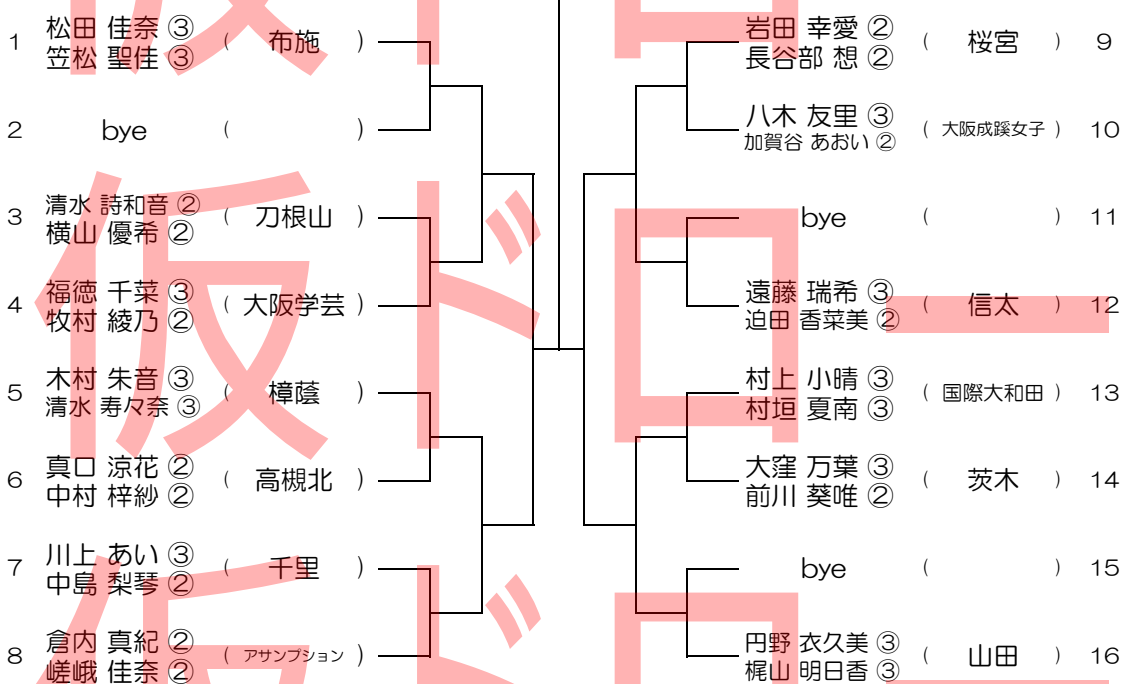

【GD】 No.013 会場：北千里

平成31年度 春季テニス大会 一次予選

1	山本 蒼 ^③ 吉田 萌花 ^③ (北千里)		渡邊 結 ^③ 糊田 桜花 ^③ (岸和田産業) 9
2	bye		清水 華乃 ^③ 原 綺音 ^③ (柴島) 10
3	河合 美奈 ^③ 山内 愛詠 ^③ (国際大和田)		bye () 11
4	上松 凜香 ^③ 松井 希音 ^③ (枚方)		黒田 美憂梨 ^② 藤江 穂野香 ^③ (豊島) 12
5	西田 夏季 ^② 前川 あずさ ^③ (関大北陽)		岡田 結衣 ^③ 岡鼻 優羽 ^③ (大阪青凌) 13
6	石見 茉椰 ^③ 篠原 まり子 ^② (桃山学院)		熊野 結芽 ^② 鈴木 彩花 ^② (日根野) 14
7	和田 望 ^② 中村 理紗香 ^② (阿倍野)		bye () 15
8	今泉 佳奈子 ^③ 佐野 百花 ^③ (春日丘)		芝池 雛 ^③ 清水 奈央 ^③ (初芝富田林) 16

【GD】 No.014 会場：北千里

平成31年度 春季テニス大会 一次予選

1	上田 ひより ^③ 小幡 咲季 ^③ (春日丘)		稲澤 萌花 ^② 平本 莉菜 ^② (東淀川) 9
2	bye		小財 可鈴 ^③ 木本 なつみ ^② (大阪学院) 10
3	中谷 理紗 ^③ 川瀬 みゆき ^③ (泉陽)		bye () 11
4	坂口 歓奈 ^② 宇佐見 晴 ^② (枚方津田)		島津 優貴 ^③ 乾 ほの香 ^② (上宮太子) 12
5	阪口 玲菜 ^③ 迫田 芽衣 ^③ (高石)		原 みづ紀 ^③ 十河 萌花 ^③ (池田) 13
6	蜂谷 咲 ^③ 前田 木菜美 ^③ (鳳)		布 紗矢香 ^③ 宮本 三音 ^③ (布施) 14
7	中野 梨子 ^② 伊尾木 彩花 ^② (枚方)		bye () 15
8	岡 愛菜 ^② 安藤 光世 ^② (吹田東)		中富 愛 ^③ 二宮 萌黄 ^③ (北千里) 16

【GD】 No.015 会場：北千里

平成31年度 春季テニス大会 一次予選

【GD】 No.016 会場：山田

平成31年度 春季テニス大会 一次予選

【GD】 No.017 会場：山田

平成31年度 春季テニス大会 一次予選

1	松田 紗奈 ^③ 岡村 優海 ^③ (高槻北)	大村 眞愛 ^③ 釘宮 楓 ^③ (山田) 9
2	bye ()	大久保 知夏 ^② 松原 尋菜 ^② (芥川) 10
3	大川 こなみ ^② 井澤 朋花 ^② (三国丘)	bye () 11
4	川島 櫻 ^② 太田 奈菜葉 ^② (北千里)	弓溪 明日香 ^③ 藪内 綺乃 ^② (関西福祉) 12
5	中村 実乃莉 ^③ 石井 菜々美 ^② (淀商業)	神楽 麻菜香 ^② 西川 春果 ^② (泉大津) 13
6	堀田 菜桜 ^② 染谷 里菜 ^② (三島)	安西 すみれ ^② 原田 海悠 ^② (阿武野) 14
7	八尾 春菜 ^③ 十時 佑花 ^② (四條畷)	bye () 15
8	坂口 麗音 ^② 澤本 茜 ^② (関大一高)	湯谷 友梨 ^② 内田 結 ^② (同志社香里) 16