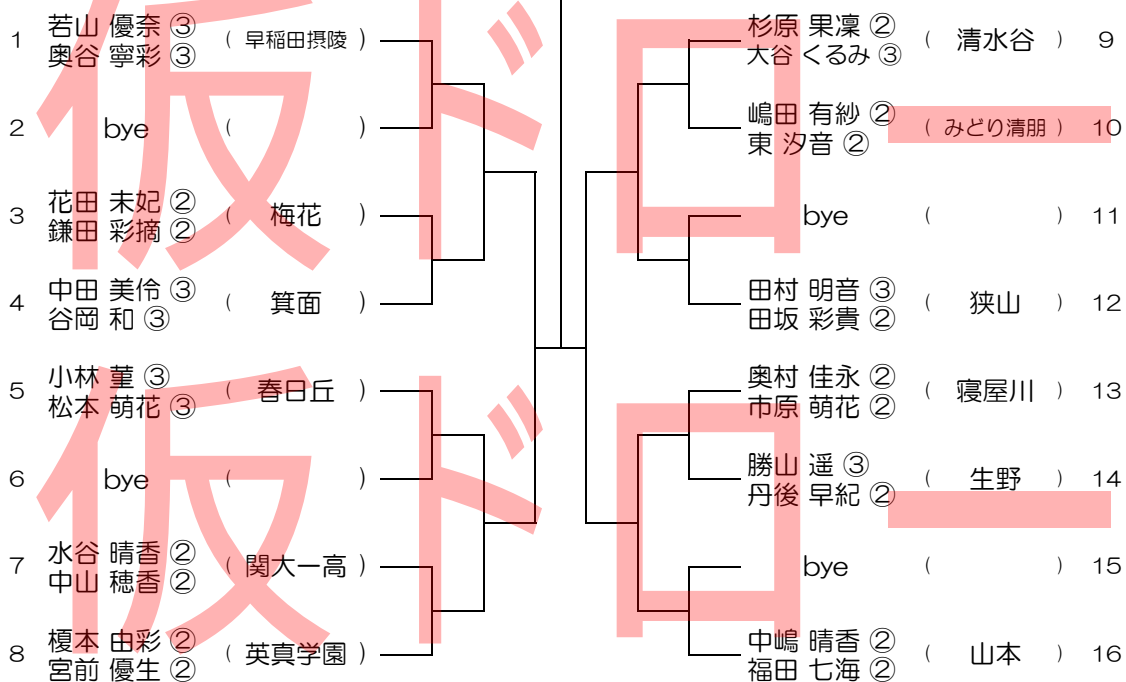

【GD】 No.019 会場：山本

平成31年度 春季テニス大会 一次予選