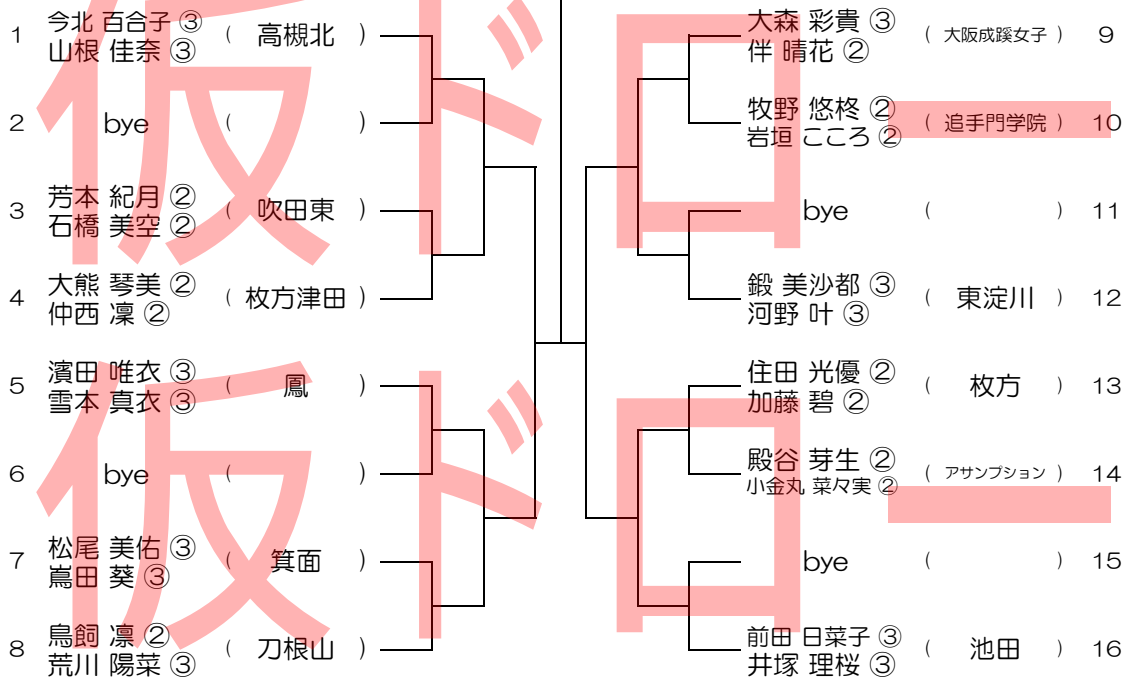

【GD】 No.003 会場：池田

平成31年度 春季テニス大会 一次予選