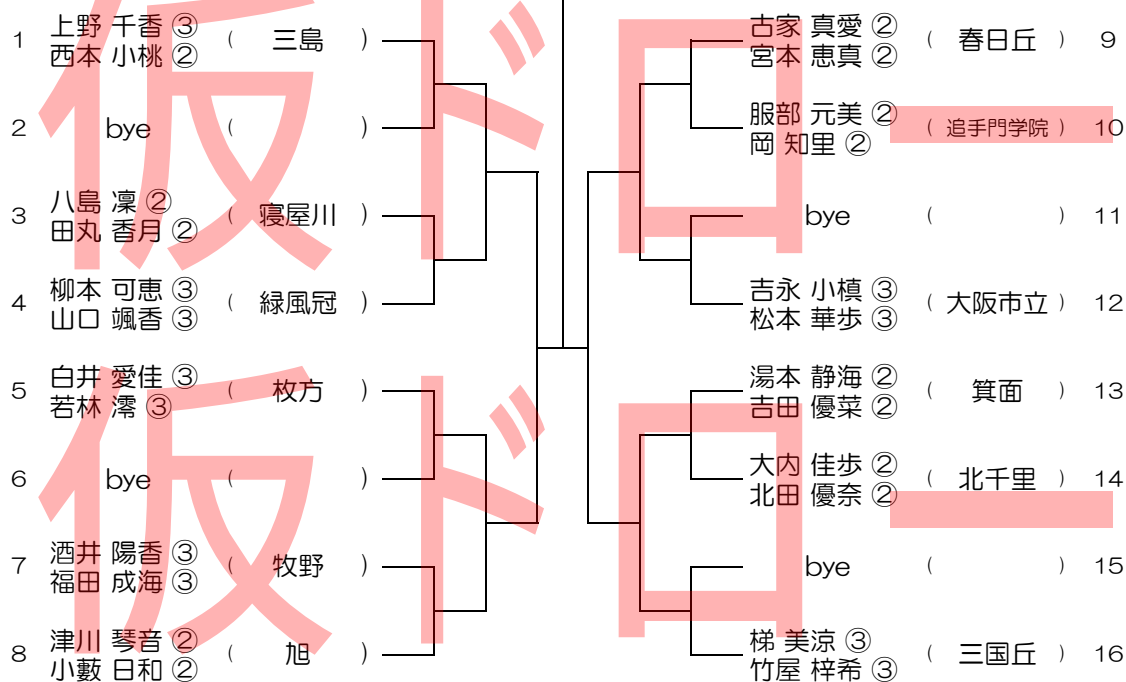

【GD】 No.027 会場：三国丘

平成31年度 春季テニス大会 一次予選