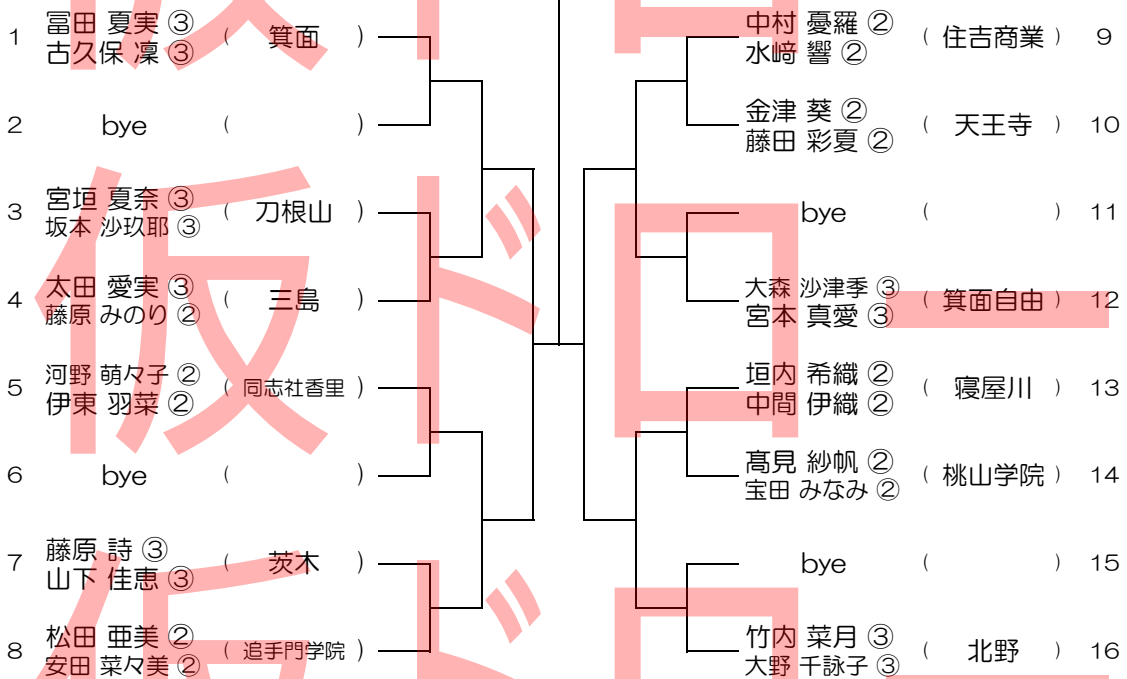

【GD】 No.036 会場： OBF

平成31年度 春季テニス大会 一次予選

1	黒木 爽香 ^③ 笛 真衣 ^③	(三島)	吉本 舞桜 ^② 竹長 彩女 ^②	(OBF)	9
2	bye	()	黒田 琴音 ^② 新目 凧彩 ^②	(交野)	10
3	福本 陽菜 ^③ 岸本 優希 ^②	(豊中)	bye	()	11
4	酒谷 彩乃 ^③ 筒井 那帆 ^②	(上宮太子)	本田 実夢 ^③ 荒木 未那美 ^③	(箕面)	12
5	小泉 美晴 ^③ 中山 桃花 ^③	(金光大阪)	今橋 菜々美 ^③ 河野 美玖 ^③	(阪南)	13
6	三浦 裕奈 ^② 保米 本彩 ^②	(鳳)	立川 優 ^② 矢野 明日香 ^②	(摂津)	14
7	審良 琴美 ^② 森澤 ひなた ^②	(箕面自由)	bye	()	15
8	望月 乃瑛 ^③ 藤原 歩夏 ^③	(登美丘)	吉田 伊織 ^③ 田ノ岡 明穂 ^③	(金岡)	16

【GD】 No.037

会場：住吉商業

平成31年度 春季テニス大会 一次予選

【GD】 No.038

会場：住吉商業

平成31年度 春季テニス大会 一次予選

【GD】 No.039

会場：金蘭会

平成31年度 春季テニス大会 一次予選

1	山口 美柚 ② 成瀬 琴美 ②	(浪速)		石田 彩乃 ② 巻田 心 ②	(芥川)	9
2	bye	()		村川 舞 ② 蘭牟田 智咲 ②	(箕面)	10
3	本田 陽菜子 ③ 谷口 約葉 ②	(春日丘)		bye	()	11
4	佐藤 香帆 ② 内藤 里奈 ②	(関大北陽)		石川 結菜 ③ 玉田 ひなた ③	(刀根山)	12
5	横田 心々菜 ② 木岡 花梨 ②	(伯太)		堀内 萌 ② 福島 寛菜 ②	(大谷)	13
6	大住 愛宮 ③ 立木 麻美子 ③	(千里)		藤田 結万 ② 伊藤 寧花 ②	(大阪夕陽丘)	14
7	井上 風花 ③ 青井 香乃 ③	(大阪女学院)		bye	()	15
8	寺島 伶香 ③ 笠原 美羽 ③	(国際大和田)		白野 桃子 ③ 山本 咲乃 ③	(金蘭会)	16