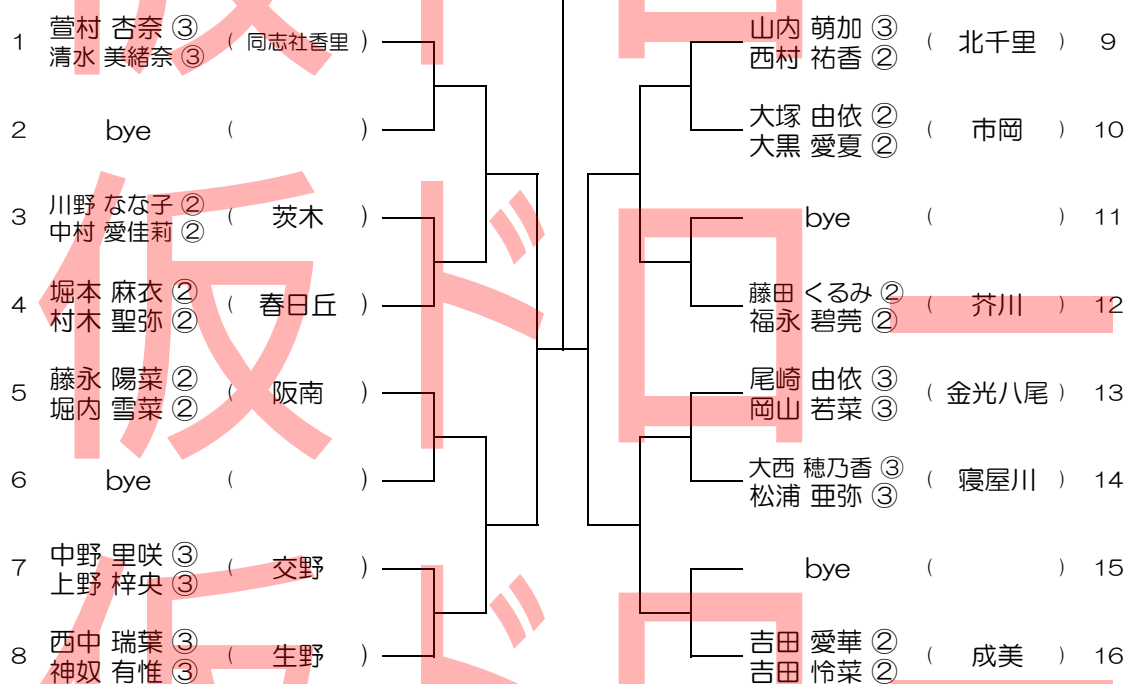

【GD】 No.028 会場：成美

平成31年度 春季テニス大会 一次予選