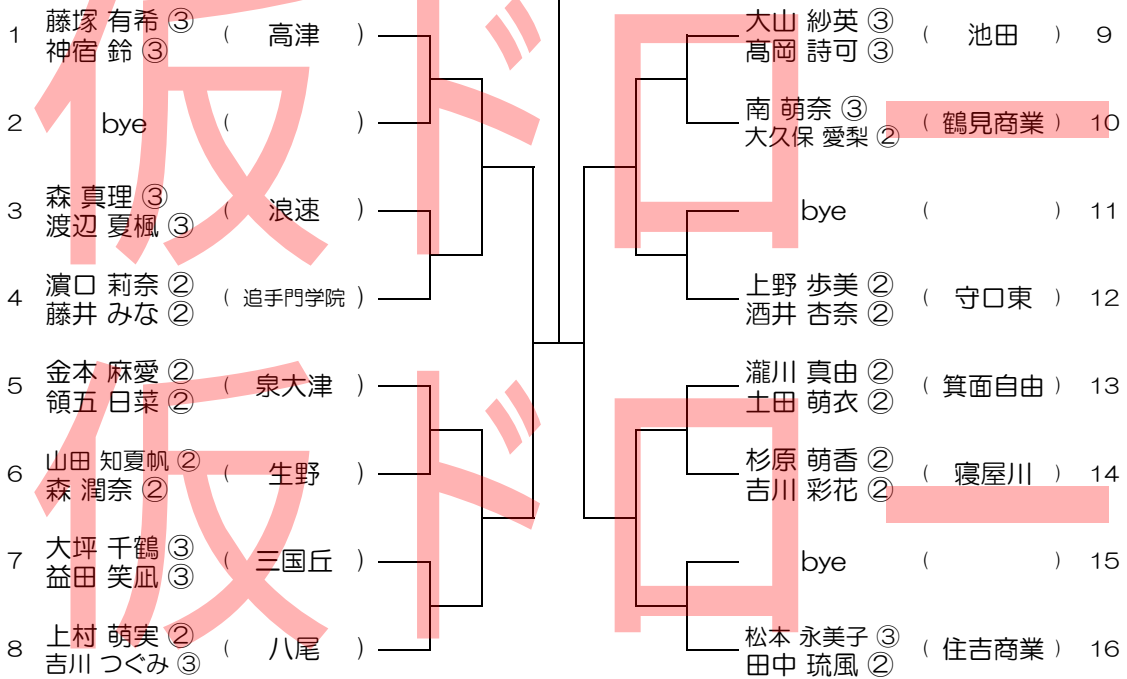

【GD】 No.037

会場：住吉商業

平成31年度 春季テニス大会 一次予選