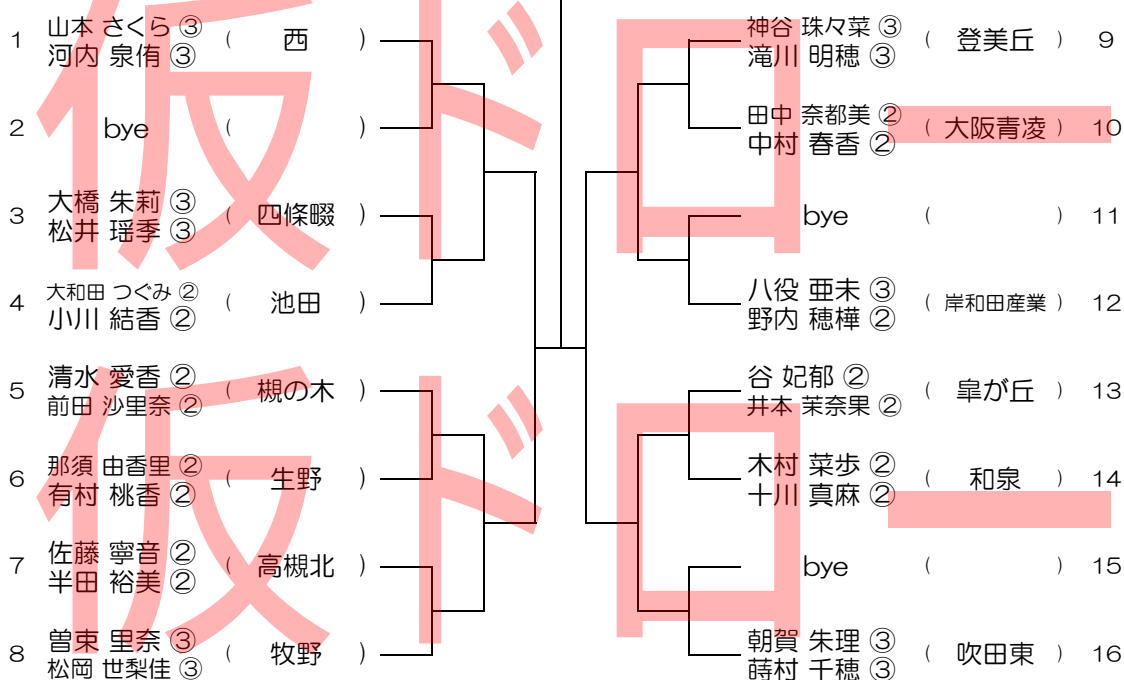

【GD】 No.031 会場：桜宮

平成31年度 春季テニス大会 一次予選

【GD】 No.032 会場：桜宮

平成31年度 春季テニス大会 一次予選

【GD】 No.033 会場：西

平成31年度 春季テニス大会 一次予選

【GD】 No.034 会場：西

平成31年度 春季テニス大会 一次予選

【GD】 No.035 会場： OBF

平成31年度 春季テニス大会 一次予選

1	赤松 沙耶 ^③ 上田 祐華 ^③	(大阪成蹊女子)	河野 美紅 ^② 山敷 瑞穂 ^②	(枚方津田)	9
2	bye	()	尾ノ上 木香 ^③ 平田 愛実 ^③	(富田林)	10
3	西本 千紘 ^② 田辺 優月 ^②	(清水谷)	bye	()	11
4	橋本 咲良 ^② 島 彩名 ^②	(国際大和田)	眞島 彩希 ^② 松永 友紀 ^②	(西)	12
5	岡本 晏佳 ^③ 前田 春奈 ^③	(布施)	村尾 美弥 ^③ 北川 幸来 ^③	(枚方)	13
6	山木 晴香 ^② 木山 澄玲 ^②	(大教大天王寺)	田中 百音 ^③ 松崎 葉音 ^③	(日根野)	14
7	山科 奈月 ^② 小出 実穂 ^②	(大阪女学院)	bye	()	15
8	江草 安珠 ^③ 堀田 雅 ^②	(北野)	本田 史 ^③ 杉村 かえで ^③	(OBF)	16