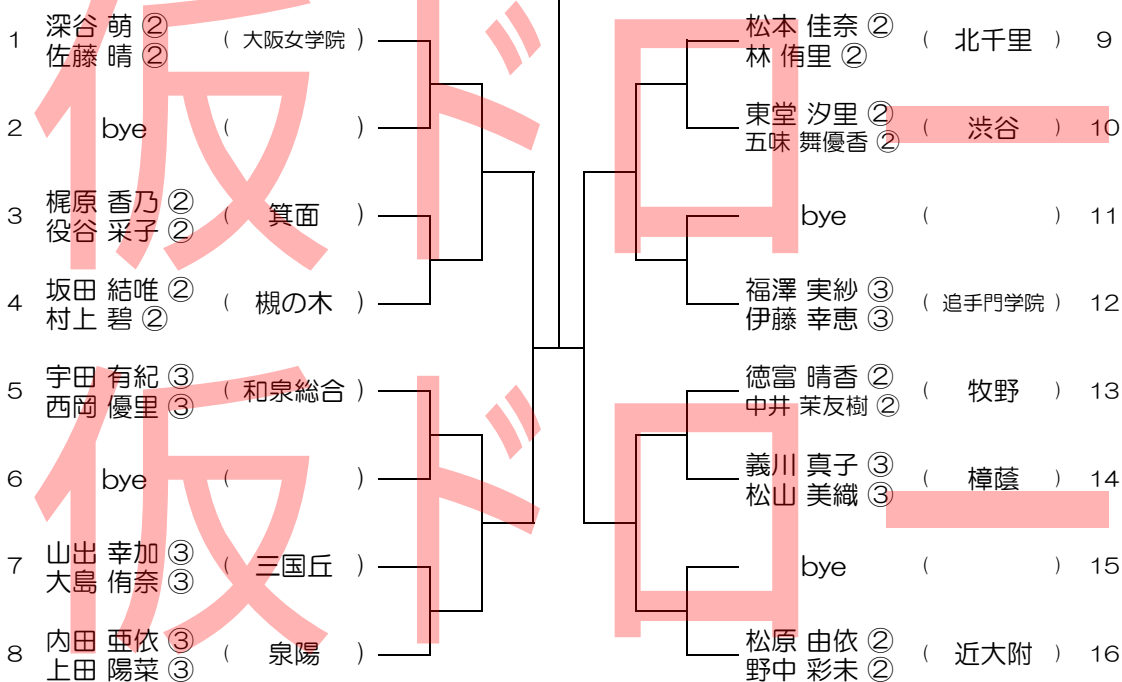

【GD】 No.015 会場：北千里

平成31年度 春季テニス大会 一次予選