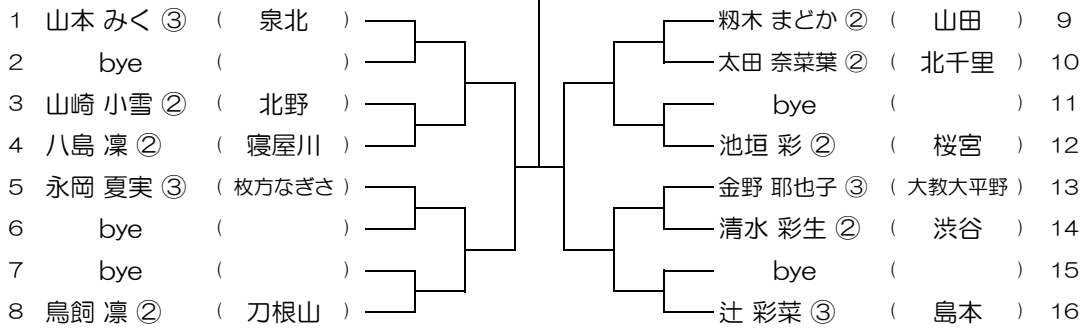

【GS】 No.091 会場：同志社香里

平成31年度 春季テニス大会 一次予選

【GS】 No.092 会場：同志社香里

平成31年度 春季テニス大会 一次予選

【GS】 No.093

会場： 羽衣学園

平成31年度 春季テニス大会 一次予選

【GS】 No.094

会場： 羽衣学園

平成31年度 春季テニス大会 一次予選

【GS】 No.095

会場： 蜻蛉池公園

平成31年度 春季テニス大会 一次予選

【GS】 No.096

会場： 蜻蛉池公園

平成31年度 春季テニス大会 一次予選

【GS】 No.097

会場：蜻蛉池公園

平成31年度 春季テニス大会 一次予選

【GS】 No.098

会場：蜻蛉池公園

平成31年度 春季テニス大会 一次予選

【GS】 No.099

会場：蜻蛉池公園