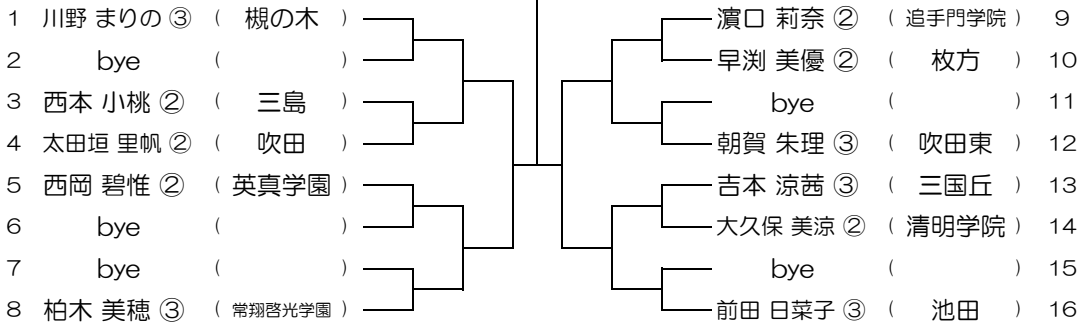

【GS】 No.001 会場：池田

平成31年度 春季テニス大会 一次予選

【GS】 No.002 会場：池田

平成31年度 春季テニス大会 一次予選

【GS】 No.003 会場：池田

平成31年度 春季テニス大会 一次予選

【GS】 No.004 会場：池田

平成31年度 春季テニス大会 一次予選

【GS】 No.005 会場：池田

平成31年度 春季テニス大会 一次予選

【GS】 No.006 会場：池田

平成31年度 春季テニス大会 一次予選

【GS】 No.007 会場：豊中

平成31年度 春季テニス大会 一次予選

【GS】 No.008 会場：豊中

平成31年度 春季テニス大会 一次予選