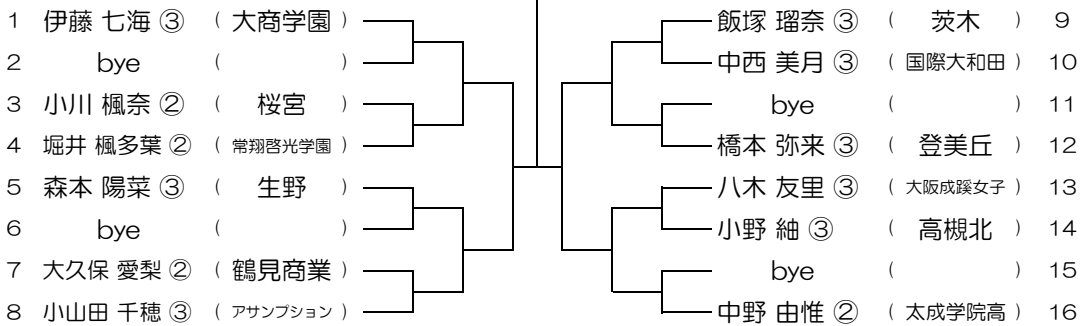

【GS】 No.073

会場： 金蘭会

平成31年度 春季テニス大会 一次予選

【GS】 No.074

会場： 金蘭会

平成31年度 春季テニス大会 一次予選

【GS】 No.075

会場： 金蘭会

平成31年度 春季テニス大会 一次予選

【GS】 No.076

会場： 城南学園 (校外コート)

平成31年度 春季テニス大会 一次予選

【GS】 No.077 会場：城南学園（校外コート） 平成31年度 春季テニス大会 一次予選

【GS】 No.078 会場：大商学園 平成31年度 春季テニス大会 一次予選

【GS】 No.079 会場：大商学園 平成31年度 春季テニス大会 一次予選

【GS】 No.080 会場：大商学園 平成31年度 春季テニス大会 一次予選

【GS】 No.081 会場：大商学園

平成31年度 春季テニス大会 一次予選

【GS】 No.082 会場：梅花

平成31年度 春季テニス大会 一次予選

【GS】 No.083 会場：梅花

平成31年度 春季テニス大会 一次予選

【GS】 No.084 会場：梅花

平成31年度 春季テニス大会 一次予選