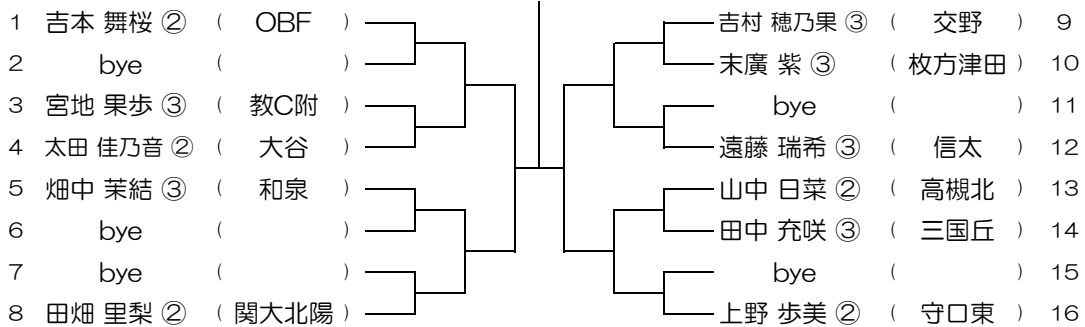

平成31年度 春季テニス大会 一次予選

【GS】 No.060

会場： 西

平成31年度 春季テニス大会 一次予選

【GS】 No.061 会場：西

平成31年度 春季テニス大会 一次予選

【GS】 No.062 会場：西

平成31年度 春季テニス大会 一次予選

【GS】 No.063 会場：西

平成31年度 春季テニス大会 一次予選

【GS】 No.064 会場：OBF

平成31年度 春季テニス大会 一次予選

【GS】 No.065 会場： OBF

平成31年度 春季テニス大会 一次予選

【GS】 No.066 会場： OBF

平成31年度 春季テニス大会 一次予選