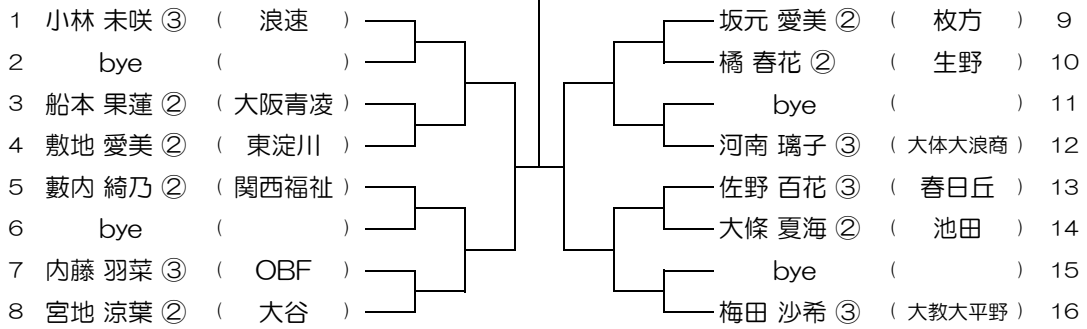

【GS】 No.097

会場：蜻蛉池公園

平成31年度 春季テニス大会 一次予選

【GS】 No.098

会場：蜻蛉池公園

平成31年度 春季テニス大会 一次予選

【GS】 No.099

会場：蜻蛉池公園

平成31年度 春季テニス大会 一次予選

【GS】 No.100

会場：蜻蛉池公園

平成31年度 春季テニス大会 一次予選

【GS】 No.101 会場：蜻蛉池公園

平成31年度 春季テニス大会 一次予選

【GS】 No.102 会場：蜻蛉池公園

平成31年度 春季テニス大会 一次予選