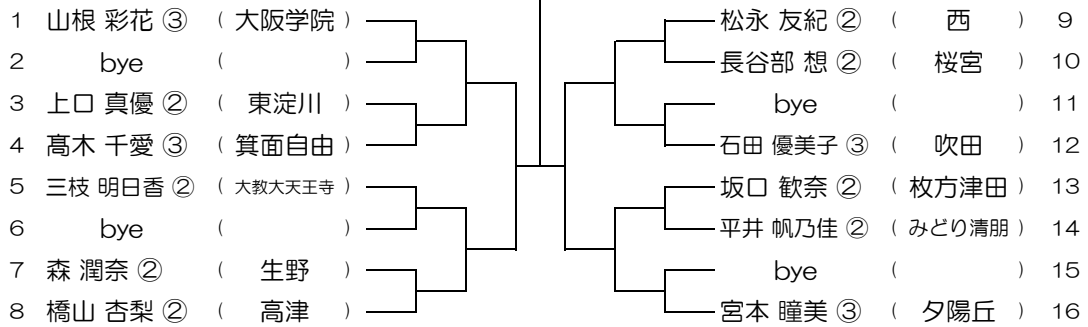

【GS】 No.081 会場：大商学園

平成31年度 春季テニス大会 一次予選

【GS】 No.082 会場：梅花

平成31年度 春季テニス大会 一次予選

【GS】 No.083 会場：梅花

平成31年度 春季テニス大会 一次予選

【GS】 No.084 会場：梅花

平成31年度 春季テニス大会 一次予選

【GS】 No.085

会場： 梅花

平成31年度 春季テニス大会 一次予選

【GS】 No.086

会場： 大阪学院

平成31年度 春季テニス大会 一次予選

【GS】 No.087

会場： 大阪学院

平成31年度 春季テニス大会 一次予選

【GS】 No.088

会場： 大阪学院

平成31年度 春季テニス大会 一次予選

【GS】 No.089 会場：同志社香里

平成31年度 春季テニス大会 一次予選

【GS】 No.090 会場：同志社香里

平成31年度 春季テニス大会 一次予選