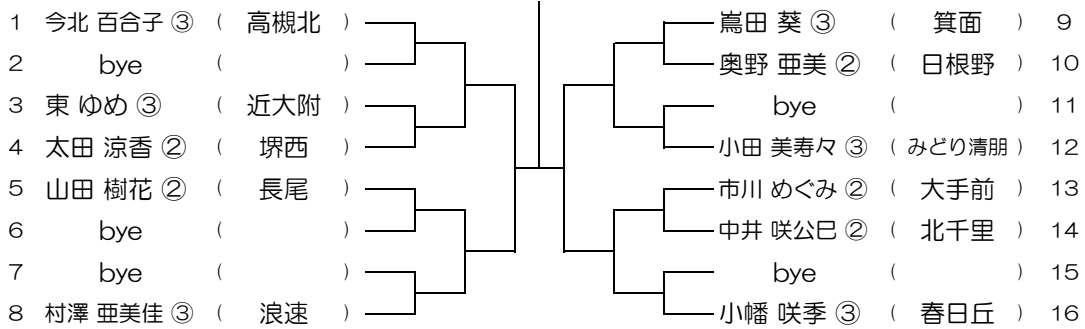

平成31年度 春季テニス大会 一次予選

【GS】 No.032

会場：山田

平成31年度 春季テニス大会 一次予選

【GS】 No.033 会場：山田

平成31年度 春季テニス大会 一次予選

【GS】 No.034 会場：旭

平成31年度 春季テニス大会 一次予選

【GS】 No.035 会場：交野

平成31年度 春季テニス大会 一次予選

【GS】 No.036 会場：交野

平成31年度 春季テニス大会 一次予選

【GS】 No.037 会場：みどり清朋

平成31年度 春季テニス大会 一次予選

【GS】 No.038 会場：みどり清朋

平成31年度 春季テニス大会 一次予選

【GS】 No.039 会場：みどり清朋

平成31年度 春季テニス大会 一次予選

【GS】 No.040 会場：みどり清朋

平成31年度 春季テニス大会 一次予選

【GS】 No.041 会場：山本

平成31年度 春季テニス大会 一次予選

【GS】 No.042 会場：山本

平成31年度 春季テニス大会 一次予選