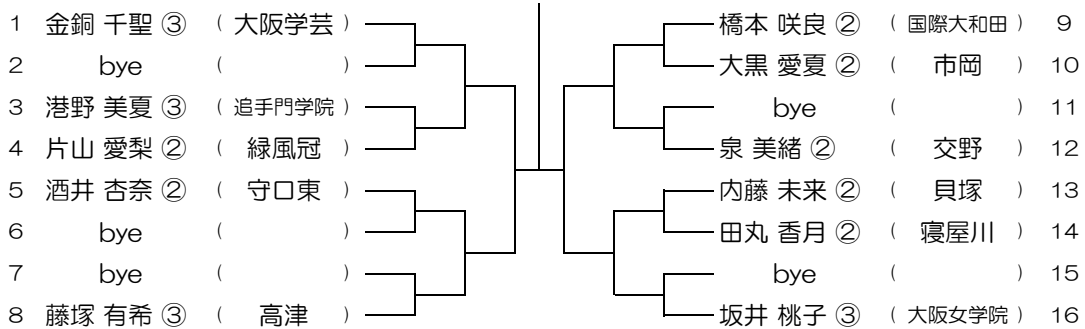

【GS】 No.036 会場：交野

平成31年度 春季テニス大会 一次予選