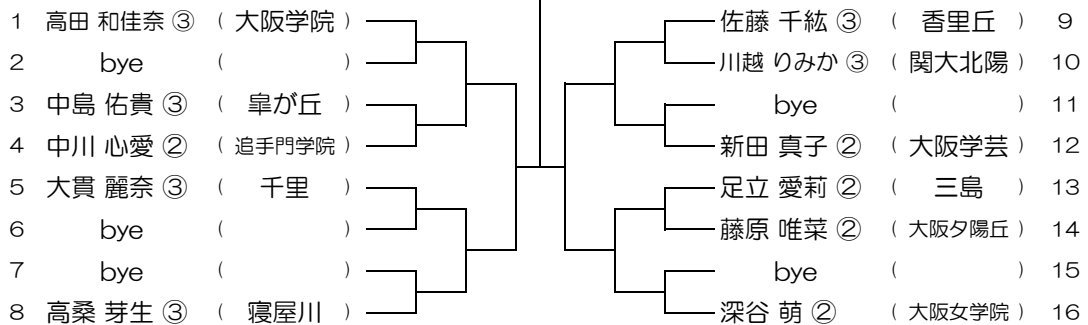

【GS】 No.081 会場：大商学園

平成31年度 春季テニス大会 一次予選

【GS】 No.082 会場：梅花

平成31年度 春季テニス大会 一次予選

【GS】 No.083 会場：梅花

平成31年度 春季テニス大会 一次予選

【GS】 No.084 会場：梅花

平成31年度 春季テニス大会 一次予選

【GS】 No.085

会場： 梅花

平成31年度 春季テニス大会 一次予選

【GS】 No.086

会場： 大阪学院

平成31年度 春季テニス大会 一次予選

【GS】 No.087

会場： 大阪学院

平成31年度 春季テニス大会 一次予選

【GS】 No.088

会場： 大阪学院

平成31年度 春季テニス大会 一次予選

【GS】 No.089 会場：同志社香里

平成31年度 春季テニス大会 一次予選

【GS】 No.090 会場：同志社香里

平成31年度 春季テニス大会 一次予選