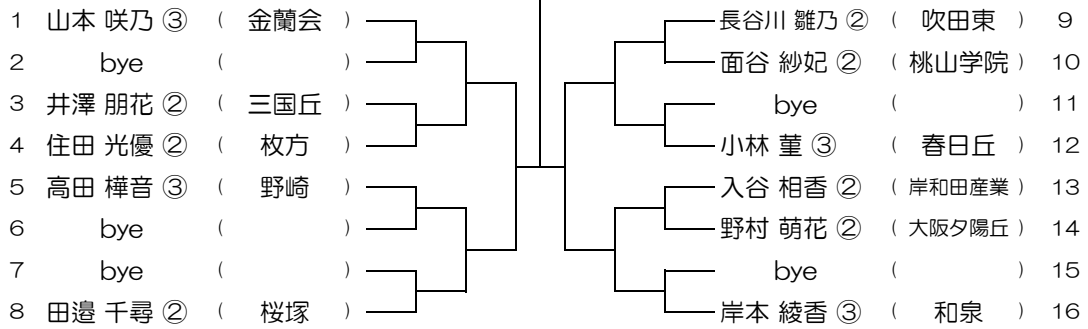

【GS】 No.073

会場： 金蘭会

平成31年度 春季テニス大会 一次予選