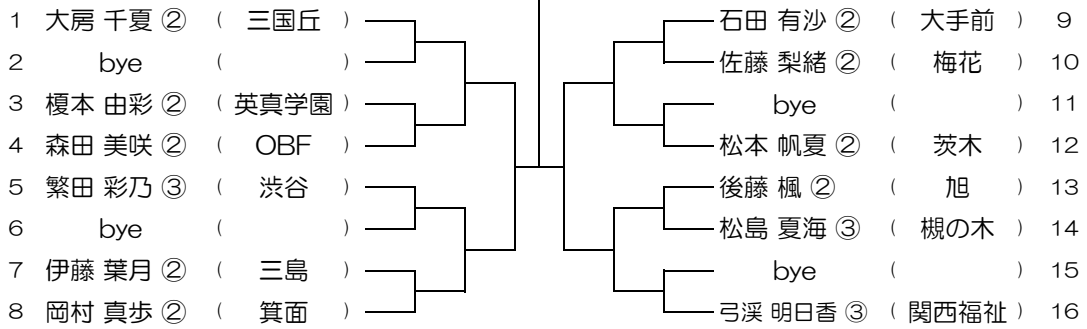

【GS】 No.015 会場：千里青雲

平成31年度 春季テニス大会 一次予選

【GS】 No.016 会場：千里青雲

平成31年度 春季テニス大会 一次予選

【GS】 No.017 会場：千里青雲

平成31年度 春季テニス大会 一次予選

【GS】 No.018 会場：千里青雲

平成31年度 春季テニス大会 一次予選

【GS】 No.019 会場：茨木

平成31年度 春季テニス大会 一次予選

【GS】 No.020 会場：茨木

平成31年度 春季テニス大会 一次予選

【GS】 No.021 会場：茨木

平成31年度 春季テニス大会 一次予選

【GS】 No.022 会場：茨木

平成31年度 春季テニス大会 一次予選

【GS】 No.023 会場：福井

平成31年度 春季テニス大会 一次予選

【GS】 No.024 会場：福井

平成31年度 春季テニス大会 一次予選

【GS】 No.025

会場：北千里

平成31年度 春季テニス大会 一次予選

【GS】 No.026