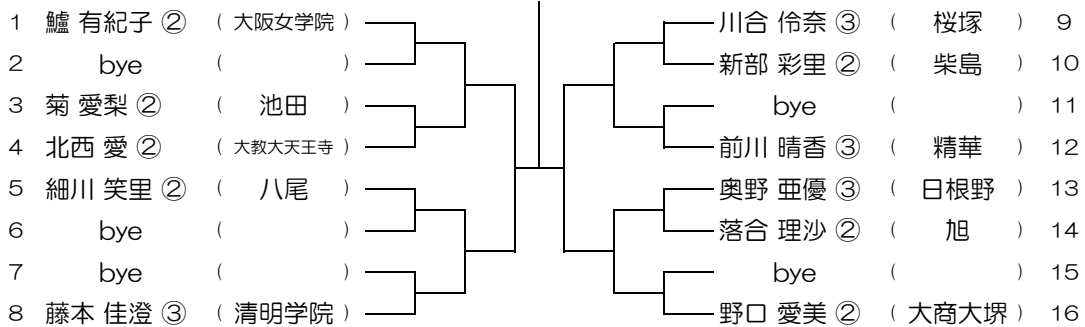

【GS】 No.009

会場：桜塚

平成31年度 春季テニス大会 一次予選

【GS】 No.010

会場：桜塚

平成31年度 春季テニス大会 一次予選

【GS】 No.011

会場：桜塚

平成31年度 春季テニス大会 一次予選

【GS】 No.012

会場：桜塚

平成31年度 春季テニス大会 一次予選

【GS】 No.013 会場：桜塚

平成31年度 春季テニス大会 一次予選

【GS】 No.014 会場：桜塚

平成31年度 春季テニス大会 一次予選

【GS】 No.015 会場：千里青雲

平成31年度 春季テニス大会 一次予選

【GS】 No.016 会場：千里青雲

平成31年度 春季テニス大会 一次予選

【GS】 No.017 会場：千里青雲

平成31年度 春季テニス大会 一次予選

【GS】 No.018 会場：千里青雲

平成31年度 春季テニス大会 一次予選