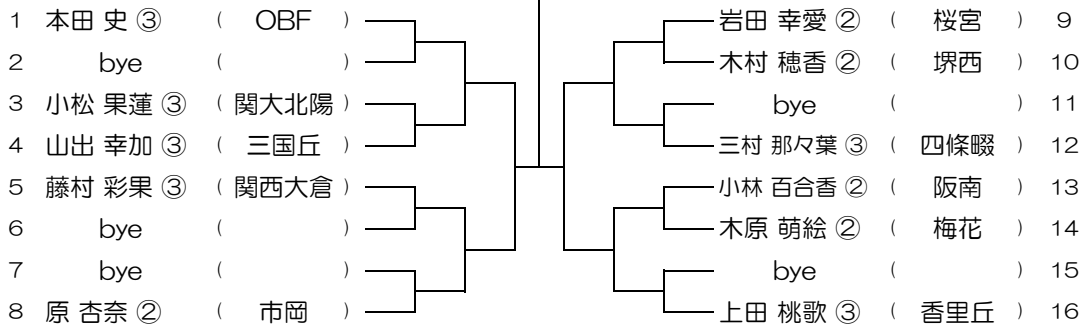

平成31年度 春季テニス大会 一次予選

【GS】 No.060

会場： 西

平成31年度 春季テニス大会 一次予選

【GS】 No.061 会場：西

平成31年度 春季テニス大会 一次予選

【GS】 No.062 会場：西

平成31年度 春季テニス大会 一次予選

【GS】 No.063 会場：西

平成31年度 春季テニス大会 一次予選

【GS】 No.064 会場：OBF

平成31年度 春季テニス大会 一次予選

【GS】 No.065 会場： OBF

平成31年度 春季テニス大会 一次予選

【GS】 No.066 会場： OBF

平成31年度 春季テニス大会 一次予選