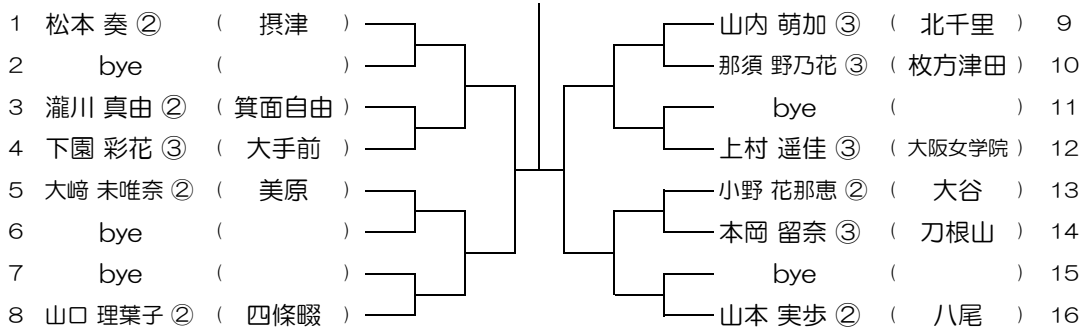

【GS】 No.023 会場：福井

平成31年度 春季テニス大会 一次予選

【GS】 No.024 会場：福井

平成31年度 春季テニス大会 一次予選

【GS】 No.025

会場：北千里

平成31年度 春季テニス大会 一次予選

【GS】 No.026

会場：北千里

平成31年度 春季テニス大会 一次予選

【GS】 No.027

会場：北千里

平成31年度 春季テニス大会 一次予選

【GS】 No.028

会場：北千里

平成31年度 春季テニス大会 一次予選

【GS】 No.029

会場：北千里

平成31年度 春季テニス大会 一次予選

【GS】 No.030

会場：山田

平成31年度 春季テニス大会 一次予選

【GS】 No.031

会場：山田