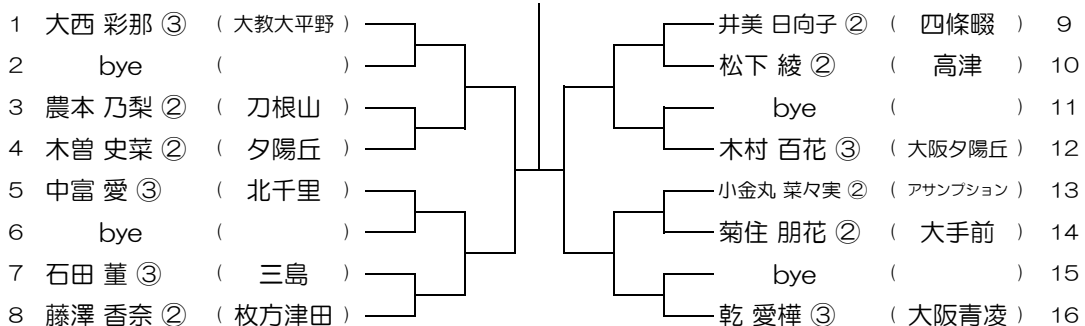

【GS】 No.023 会場：福井

平成31年度 春季テニス大会 一次予選

【GS】 No.024 会場：福井

平成31年度 春季テニス大会 一次予選

【GS】 No.025

会場：北千里

平成31年度 春季テニス大会 一次予選

【GS】 No.026

会場：北千里

平成31年度 春季テニス大会 一次予選

【GS】 No.027

会場：北千里

平成31年度 春季テニス大会 一次予選

【GS】 No.028

会場：北千里

平成31年度 春季テニス大会 一次予選

【GS】 No.029

会場：北千里

平成31年度 春季テニス大会 一次予選

【GS】 No.030

会場：山田

平成31年度 春季テニス大会 一次予選

【GS】 No.031

会場：山田