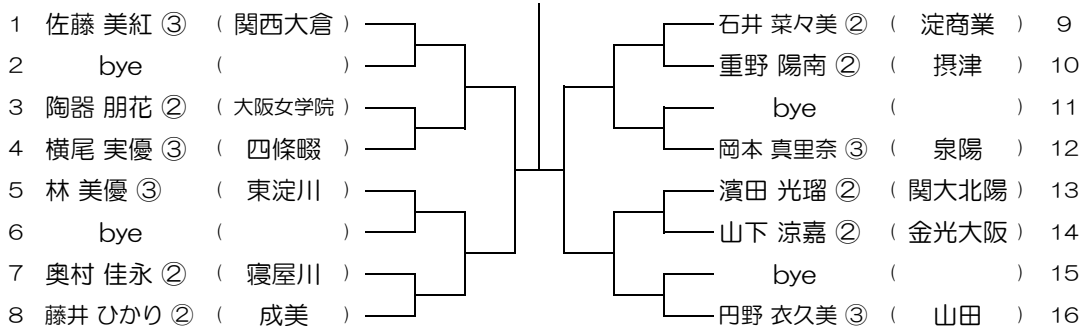

会場：北千里

平成31年度 春季テニス大会 一次予選

【GS】 No.027

会場：北千里

平成31年度 春季テニス大会 一次予選

【GS】 No.028

会場：北千里

平成31年度 春季テニス大会 一次予選

【GS】 No.029

会場：北千里

平成31年度 春季テニス大会 一次予選

【GS】 No.030

会場：山田

平成31年度 春季テニス大会 一次予選

【GS】 No.031

会場：山田

平成31年度 春季テニス大会 一次予選

【GS】 No.032

会場：山田

平成31年度 春季テニス大会 一次予選

【GS】 No.033 会場：山田

平成31年度 春季テニス大会 一次予選

【GS】 No.034 会場：旭

平成31年度 春季テニス大会 一次予選