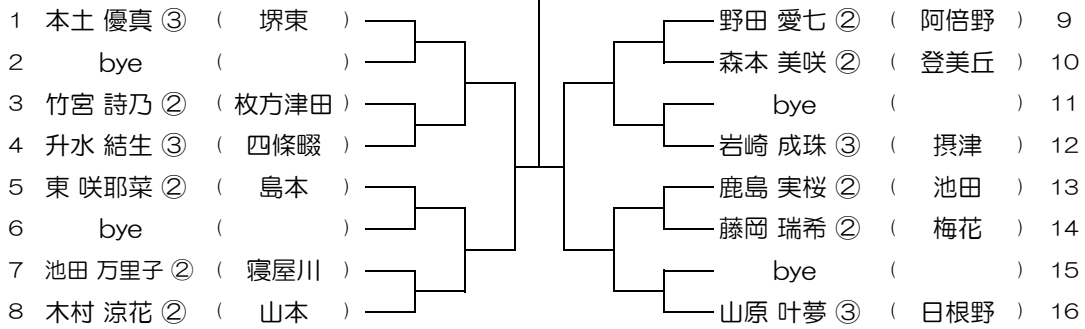

【GS】 No.043 会場：山本

平成31年度 春季テニス大会 一次予選

【GS】 No.044 会場：阿倍野

平成31年度 春季テニス大会 一次予選

【GS】 No.045

会場： 阿倍野

平成31年度 春季テニス大会 一次予選

【GS】 No.046

会場： 阿倍野

平成31年度 春季テニス大会 一次予選

【GS】 No.047

会場： 阿倍野

平成31年度 春季テニス大会 一次予選

【GS】 No.048

会場： 阿倍野

平成31年度 春季テニス大会 一次予選

【GS】 No.049

会場： 阿倍野

平成31年度 春季テニス大会 一次予選

【GS】 No.050

会場： 河南

平成31年度 春季テニス大会 一次予選

【GS】 No.051

会場： 河南