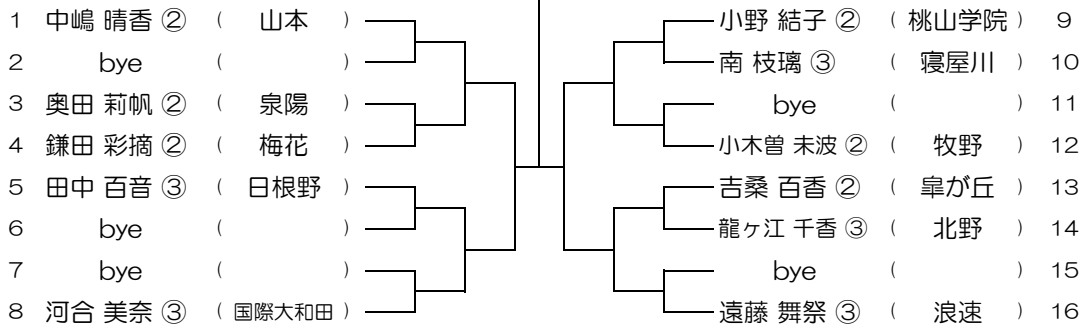

【GS】 No.035 会場：交野

平成31年度 春季テニス大会 一次予選

【GS】 No.036 会場：交野

平成31年度 春季テニス大会 一次予選

【GS】 No.037 会場：みどり清朋

平成31年度 春季テニス大会 一次予選

【GS】 No.038 会場：みどり清朋

平成31年度 春季テニス大会 一次予選

【GS】 No.039 会場：みどり清朋

平成31年度 春季テニス大会 一次予選

【GS】 No.040 会場：みどり清朋

平成31年度 春季テニス大会 一次予選

【GS】 No.041 会場：山本

平成31年度 春季テニス大会 一次予選

【GS】 No.042 会場：山本

平成31年度 春季テニス大会 一次予選

【GS】 No.043 会場：山本

平成31年度 春季テニス大会 一次予選

【GS】 No.044 会場：阿倍野

平成31年度 春季テニス大会 一次予選

【GS】 No.045

会場： 阿倍野

平成31年度 春季テニス大会 一次予選

【GS】 No.046