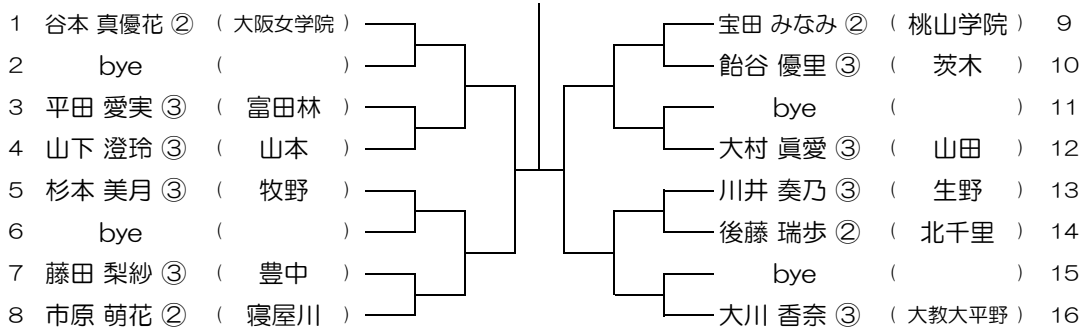

会場：北千里

平成31年度 春季テニス大会 一次予選

【GS】 No.027

会場：北千里

平成31年度 春季テニス大会 一次予選

【GS】 No.028

会場：北千里

平成31年度 春季テニス大会 一次予選

【GS】 No.029

会場：北千里

平成31年度 春季テニス大会 一次予選

【GS】 No.030

会場：山田

平成31年度 春季テニス大会 一次予選

【GS】 No.031

会場：山田

平成31年度 春季テニス大会 一次予選

【GS】 No.032

会場：山田

平成31年度 春季テニス大会 一次予選

【GS】 No.033 会場：山田

平成31年度 春季テニス大会 一次予選

【GS】 No.034 会場：旭

平成31年度 春季テニス大会 一次予選