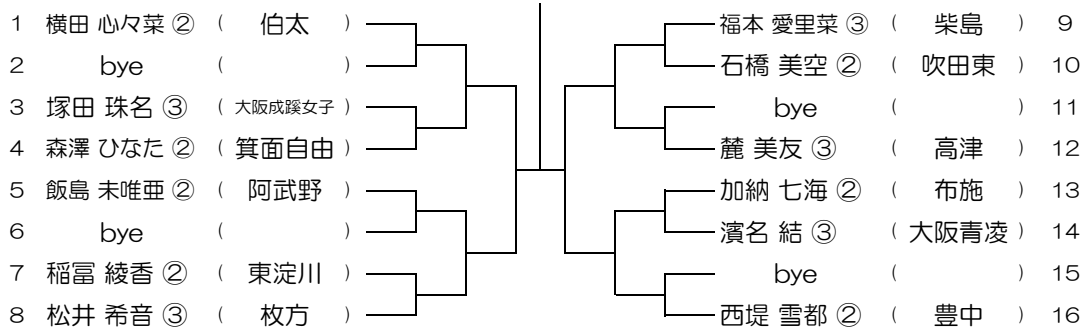

平成31年度 春季テニス大会 一次予選

【GS】 No.052

会場： 成美

平成31年度 春季テニス大会 一次予選

【GS】 No.053

会場：成美

平成31年度 春季テニス大会 一次予選

【GS】 No.054

会場：成美

平成31年度 春季テニス大会 一次予選

【GS】 No.055

会場：成美

平成31年度 春季テニス大会 一次予選

【GS】 No.056

会場：伯太

平成31年度 春季テニス大会 一次予選

【GS】 No.057

会場： 伯太

平成31年度 春季テニス大会 一次予選

【GS】 No.058

会場： 桜宮

平成31年度 春季テニス大会 一次予選

【GS】 No.059

会場： 桜宮