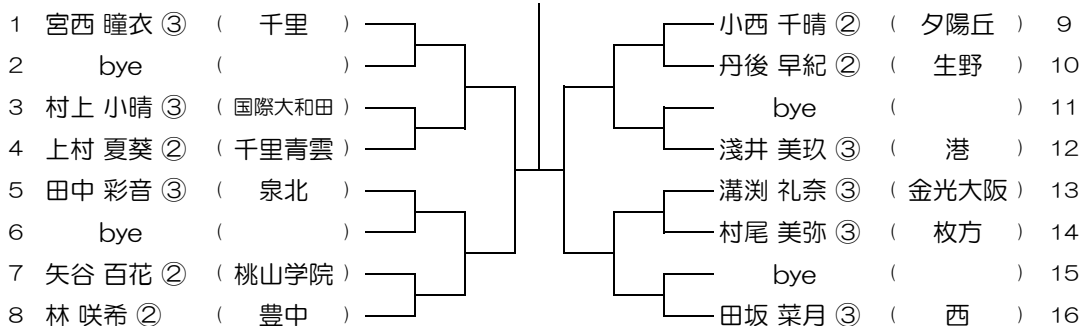

【GS】 No.057

会場： 伯太

平成31年度 春季テニス大会 一次予選

【GS】 No.058

会場： 桜宮

平成31年度 春季テニス大会 一次予選

【GS】 No.059

会場： 桜宮

平成31年度 春季テニス大会 一次予選

【GS】 No.060

会場： 西

平成31年度 春季テニス大会 一次予選

【GS】 No.061 会場：西

平成31年度 春季テニス大会 一次予選

【GS】 No.062 会場：西

平成31年度 春季テニス大会 一次予選

【GS】 No.063 会場：西

平成31年度 春季テニス大会 一次予選

【GS】 No.064 会場：OBF

平成31年度 春季テニス大会 一次予選

【GS】 No.065 会場： OBF

平成31年度 春季テニス大会 一次予選

【GS】 No.066 会場： OBF

平成31年度 春季テニス大会 一次予選