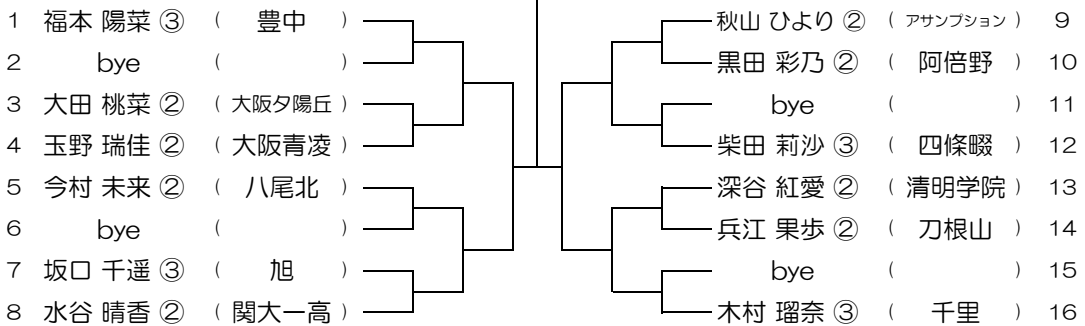

【GS】 No.001 会場：池田

平成31年度 春季テニス大会 一次予選

【GS】 No.002 会場：池田

平成31年度 春季テニス大会 一次予選

【GS】 No.003 会場：池田

平成31年度 春季テニス大会 一次予選

【GS】 No.004 会場：池田

平成31年度 春季テニス大会 一次予選

【GS】 No.005 会場：池田

平成31年度 春季テニス大会 一次予選

【GS】 No.006 会場：池田

平成31年度 春季テニス大会 一次予選

【GS】 No.007 会場：豊中

平成31年度 春季テニス大会 一次予選

【GS】 No.008 会場：豊中

平成31年度 春季テニス大会 一次予選

【GS】 No.009

会場：桜塚

平成31年度 春季テニス大会 一次予選

【GS】 No.010

会場：桜塚

平成31年度 春季テニス大会 一次予選

【GS】 No.011

会場：桜塚