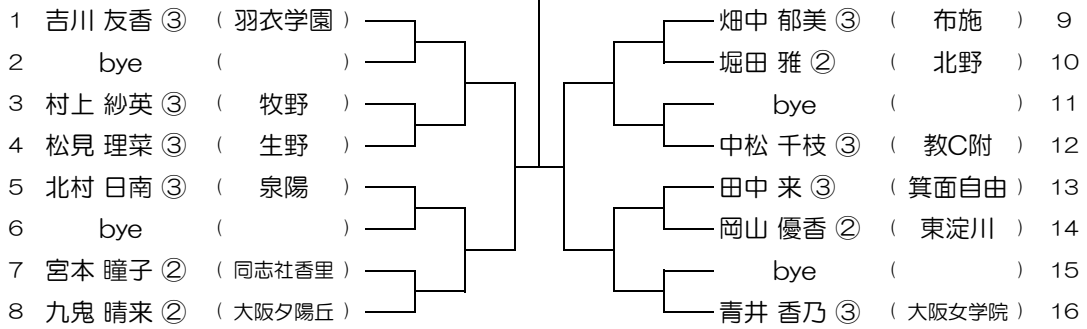

平成31年度 春季テニス大会 一次予選

【GS】 No.088

会場： 大阪学院

平成31年度 春季テニス大会 一次予選

【GS】 No.089 会場：同志社香里

平成31年度 春季テニス大会 一次予選

【GS】 No.090 会場：同志社香里

平成31年度 春季テニス大会 一次予選

【GS】 No.091 会場：同志社香里

平成31年度 春季テニス大会 一次予選

【GS】 No.092 会場：同志社香里

平成31年度 春季テニス大会 一次予選

【GS】 No.093

会場： 羽衣学園

平成31年度 春季テニス大会 一次予選

【GS】 No.094

会場： 羽衣学園

平成31年度 春季テニス大会 一次予選

【GS】 No.095

会場： 蜻蛉池公園

平成31年度 春季テニス大会 一次予選

【GS】 No.096

会場： 蜻蛉池公園

平成31年度 春季テニス大会 一次予選