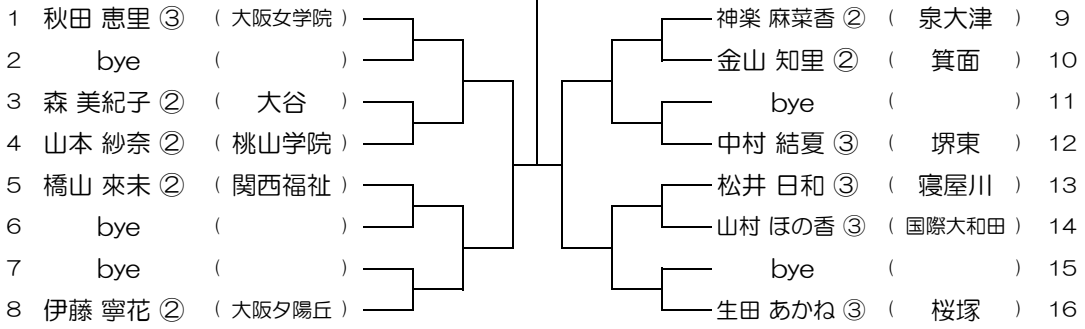

【GS】 No.001 会場：池田

平成31年度 春季テニス大会 一次予選

【GS】 No.002 会場：池田

平成31年度 春季テニス大会 一次予選

【GS】 No.003 会場：池田

平成31年度 春季テニス大会 一次予選

【GS】 No.004 会場：池田

平成31年度 春季テニス大会 一次予選

【GS】 No.005 会場：池田

平成31年度 春季テニス大会 一次予選

【GS】 No.006 会場：池田

平成31年度 春季テニス大会 一次予選

【GS】 No.007 会場：豊中

平成31年度 春季テニス大会 一次予選

【GS】 No.008 会場：豊中

平成31年度 春季テニス大会 一次予選

【GS】 No.009

会場：桜塚

平成31年度 春季テニス大会 一次予選

【GS】 No.010

会場：桜塚

平成31年度 春季テニス大会 一次予選

【GS】 No.011

会場：桜塚