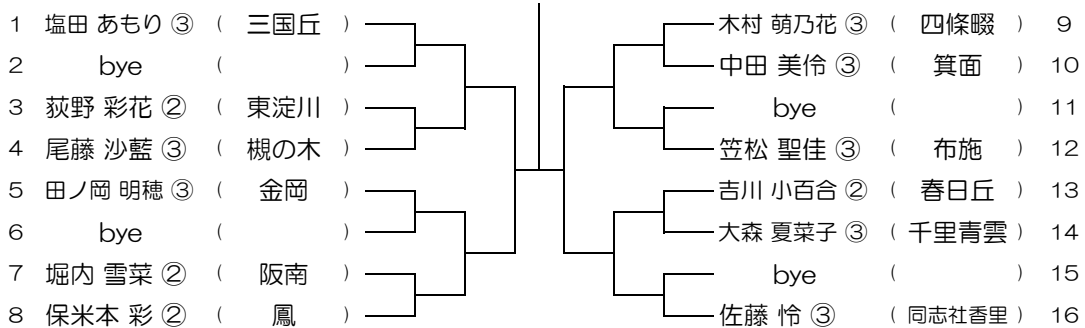

【GS】 No.085

会場： 梅花

平成31年度 春季テニス大会 一次予選

【GS】 No.086

会場： 大阪学院

平成31年度 春季テニス大会 一次予選

【GS】 No.087

会場： 大阪学院

平成31年度 春季テニス大会 一次予選

【GS】 No.088

会場： 大阪学院

平成31年度 春季テニス大会 一次予選

【GS】 No.089 会場：同志社香里

平成31年度 春季テニス大会 一次予選

【GS】 No.090 会場：同志社香里

平成31年度 春季テニス大会 一次予選

【GS】 No.091 会場：同志社香里

平成31年度 春季テニス大会 一次予選

【GS】 No.092 会場：同志社香里

平成31年度 春季テニス大会 一次予選

【GS】 No.093

会場： 羽衣学園

平成31年度 春季テニス大会 一次予選

【GS】 No.094