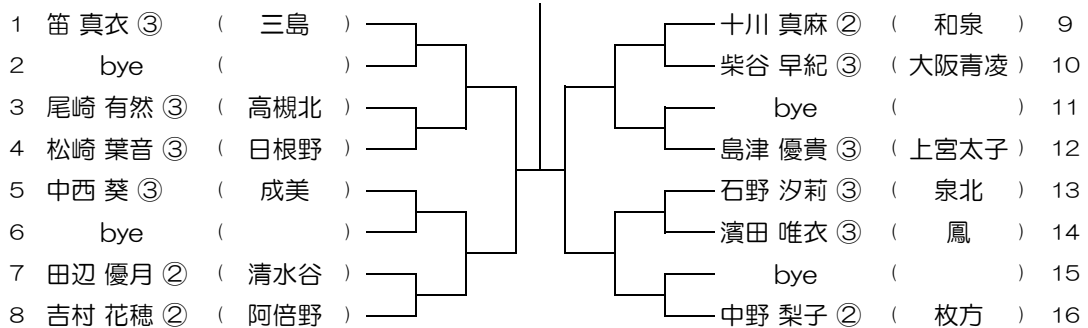

平成31年度 春季テニス大会 一次予選

【GS】 No.052

会場： 成美

平成31年度 春季テニス大会 一次予選

【GS】 No.053

会場：成美

平成31年度 春季テニス大会 一次予選

【GS】 No.054

会場：成美

平成31年度 春季テニス大会 一次予選

【GS】 No.055

会場：成美

平成31年度 春季テニス大会 一次予選

【GS】 No.056

会場：伯太

平成31年度 春季テニス大会 一次予選

【GS】 No.057

会場： 伯太

平成31年度 春季テニス大会 一次予選

【GS】 No.058

会場： 桜宮

平成31年度 春季テニス大会 一次予選

【GS】 No.059

会場： 桜宮