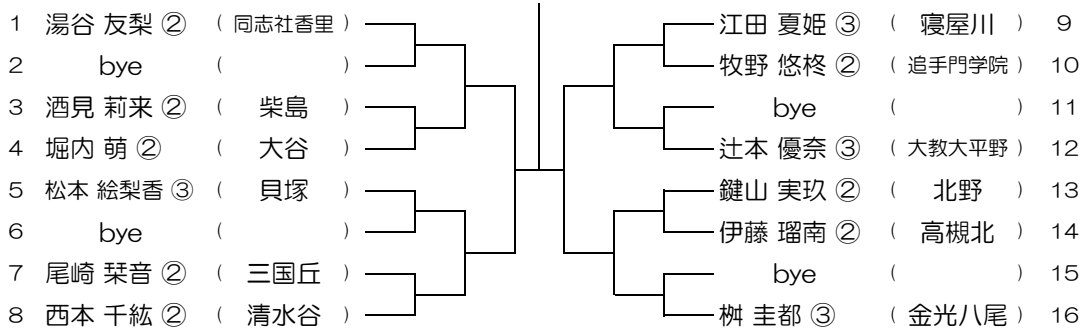

【GS】 No.085

会場： 梅花

平成31年度 春季テニス大会 一次予選

【GS】 No.086

会場： 大阪学院

平成31年度 春季テニス大会 一次予選

【GS】 No.087

会場： 大阪学院

平成31年度 春季テニス大会 一次予選

【GS】 No.088

会場： 大阪学院

平成31年度 春季テニス大会 一次予選

【GS】 No.089 会場：同志社香里

平成31年度 春季テニス大会 一次予選

【GS】 No.090 会場：同志社香里

平成31年度 春季テニス大会 一次予選

【GS】 No.091 会場：同志社香里

平成31年度 春季テニス大会 一次予選

【GS】 No.092 会場：同志社香里

平成31年度 春季テニス大会 一次予選

【GS】 No.093

会場： 羽衣学園

平成31年度 春季テニス大会 一次予選

【GS】 No.094