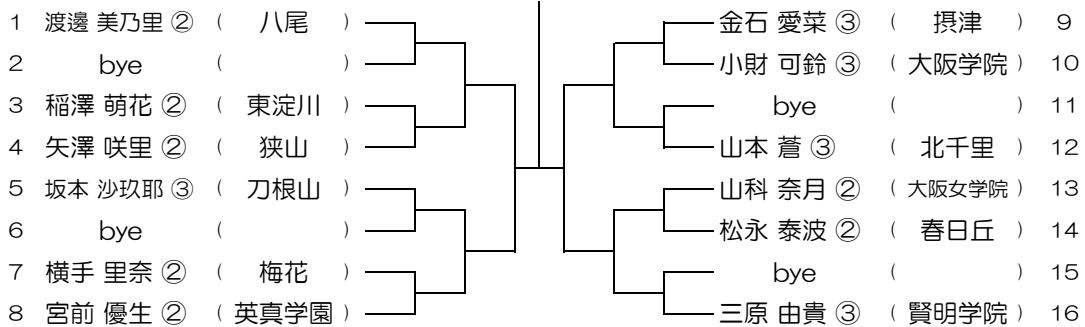

【GS】 No.019 会場：茨木

平成31年度 春季テニス大会 一次予選

【GS】 No.020 会場：茨木

平成31年度 春季テニス大会 一次予選

【GS】 No.021 会場：茨木

平成31年度 春季テニス大会 一次予選

【GS】 No.022 会場：茨木

平成31年度 春季テニス大会 一次予選

【GS】 No.023 会場：福井

平成31年度 春季テニス大会 一次予選

【GS】 No.024 会場：福井

平成31年度 春季テニス大会 一次予選

【GS】 No.025

会場：北千里

平成31年度 春季テニス大会 一次予選

【GS】 No.026

会場：北千里

平成31年度 春季テニス大会 一次予選

【GS】 No.027

会場：北千里

平成31年度 春季テニス大会 一次予選

【GS】 No.028

会場：北千里

平成31年度 春季テニス大会 一次予選