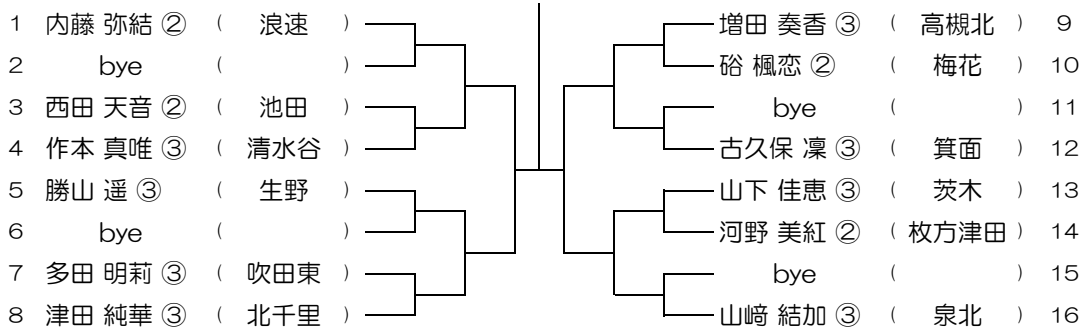

会場： 羽衣学園

平成31年度 春季テニス大会 一次予選

【GS】 No.095

会場： 蜻蛉池公園

平成31年度 春季テニス大会 一次予選

【GS】 No.096

会場： 蜻蛉池公園

平成31年度 春季テニス大会 一次予選

【GS】 No.097

会場：蜻蛉池公園

平成31年度 春季テニス大会 一次予選

【GS】 No.098

会場：蜻蛉池公園

平成31年度 春季テニス大会 一次予選

【GS】 No.099

会場：蜻蛉池公園

平成31年度 春季テニス大会 一次予選

【GS】 No.100

会場：蜻蛉池公園

平成31年度 春季テニス大会 一次予選

【GS】 No.101 会場：蜻蛉池公園

平成31年度 春季テニス大会 一次予選

【GS】 No.102 会場：蜻蛉池公園

平成31年度 春季テニス大会 一次予選