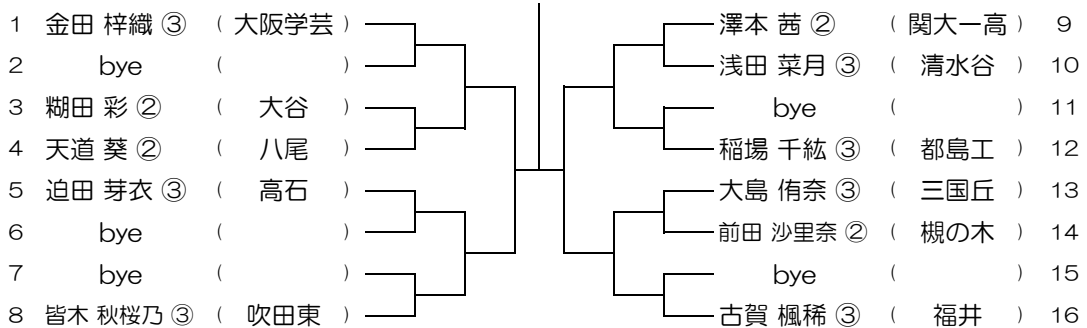

【GS】 No.023 会場：福井

平成31年度 春季テニス大会 一次予選