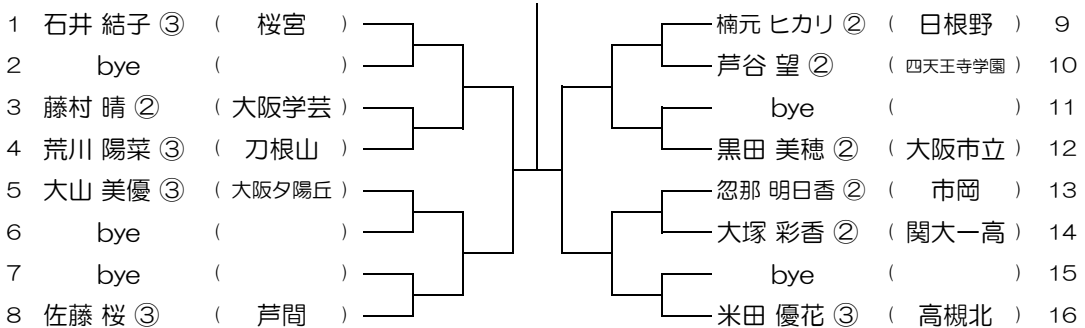

会場：成美

平成31年度 春季テニス大会 一次予選

【GS】 No.055

会場：成美

平成31年度 春季テニス大会 一次予選

【GS】 No.056

会場：伯太

平成31年度 春季テニス大会 一次予選

【GS】 No.057

会場： 伯太

平成31年度 春季テニス大会 一次予選

【GS】 No.058

会場： 桜宮

平成31年度 春季テニス大会 一次予選

【GS】 No.059

会場： 桜宮

平成31年度 春季テニス大会 一次予選

【GS】 No.060

会場： 西

平成31年度 春季テニス大会 一次予選

【GS】 No.061 会場：西

平成31年度 春季テニス大会 一次予選

【GS】 No.062 会場：西

平成31年度 春季テニス大会 一次予選