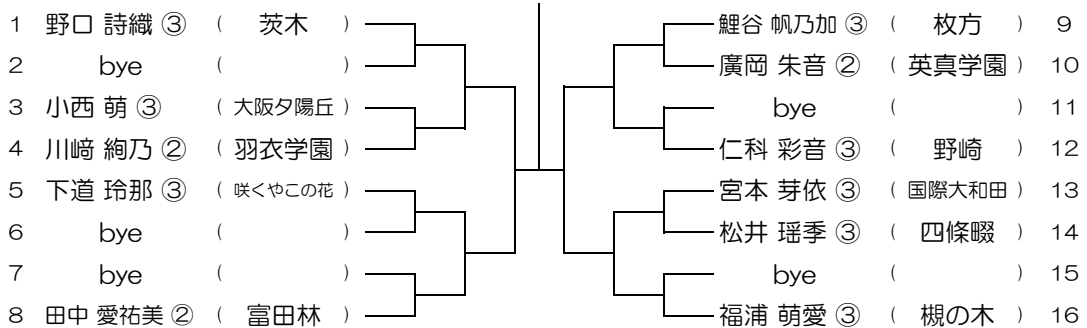

平成31年度 春季テニス大会 一次予選

【GS】 No.012

会場：桜塚

平成31年度 春季テニス大会 一次予選

【GS】 No.013 会場：桜塚

平成31年度 春季テニス大会 一次予選

【GS】 No.014 会場：桜塚

平成31年度 春季テニス大会 一次予選

【GS】 No.015 会場：千里青雲

平成31年度 春季テニス大会 一次予選

【GS】 No.016 会場：千里青雲

平成31年度 春季テニス大会 一次予選

【GS】 No.017 会場：千里青雲

平成31年度 春季テニス大会 一次予選

【GS】 No.018 会場：千里青雲

平成31年度 春季テニス大会 一次予選

【GS】 No.019 会場：茨木

平成31年度 春季テニス大会 一次予選

【GS】 No.020 会場：茨木

平成31年度 春季テニス大会 一次予選

【GS】 No.021 会場：茨木

平成31年度 春季テニス大会 一次予選

【GS】 No.022 会場：茨木

平成31年度 春季テニス大会 一次予選