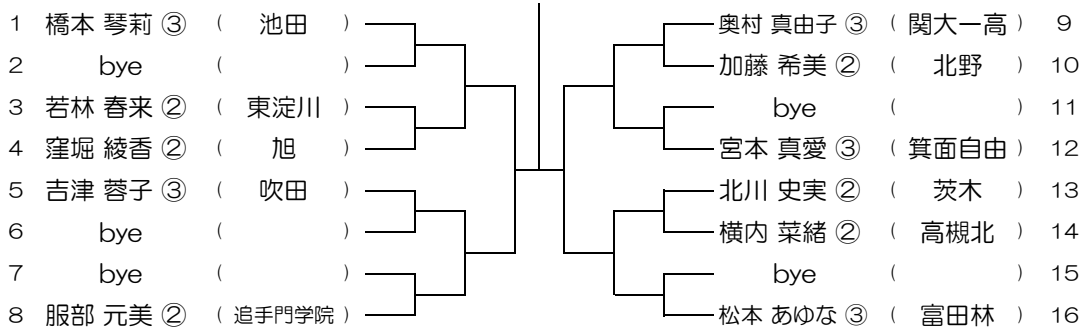

【GS】 No.001 会場：池田

平成31年度 春季テニス大会 一次予選

【GS】 No.002 会場：池田

平成31年度 春季テニス大会 一次予選

【GS】 No.003 会場：池田

平成31年度 春季テニス大会 一次予選

【GS】 No.004 会場：池田

平成31年度 春季テニス大会 一次予選