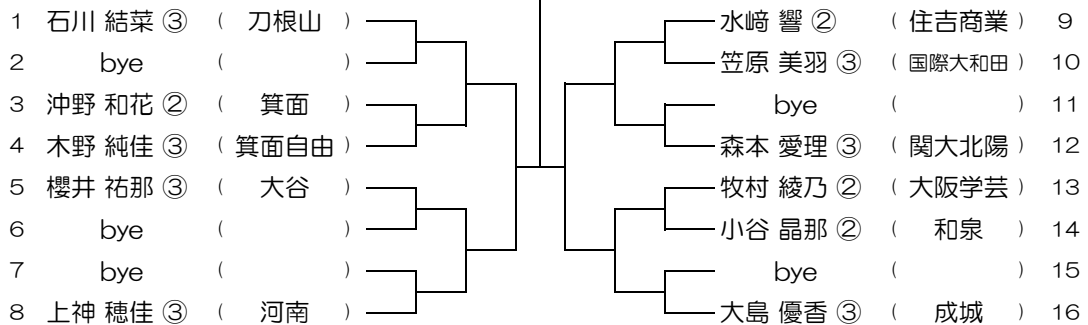

【GS】 No.067 会場： OBF

平成31年度 春季テニス大会 一次予選

【GS】 No.068 会場： 住吉商業

平成31年度 春季テニス大会 一次予選

【GS】 No.069

会場：住吉商業

平成31年度 春季テニス大会 一次予選

【GS】 No.070

会場：住吉商業

平成31年度 春季テニス大会 一次予選

【GS】 No.071

会場：住吉商業

平成31年度 春季テニス大会 一次予選

【GS】 No.072

会場：金蘭会

平成31年度 春季テニス大会 一次予選