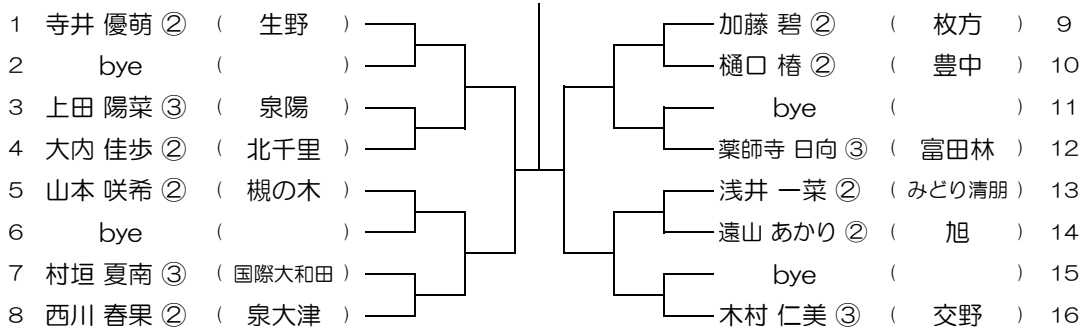

【GS】 No.029

会場：北千里

平成31年度 春季テニス大会 一次予選

【GS】 No.030

会場：山田

平成31年度 春季テニス大会 一次予選

【GS】 No.031

会場：山田

平成31年度 春季テニス大会 一次予選

【GS】 No.032

会場：山田

平成31年度 春季テニス大会 一次予選

【GS】 No.033 会場：山田

平成31年度 春季テニス大会 一次予選

【GS】 No.034 会場：旭

平成31年度 春季テニス大会 一次予選

【GS】 No.035 会場：交野

平成31年度 春季テニス大会 一次予選

【GS】 No.036 会場：交野

平成31年度 春季テニス大会 一次予選

【GS】 No.037 会場：みどり清朋

平成31年度 春季テニス大会 一次予選

【GS】 No.038 会場：みどり清朋

平成31年度 春季テニス大会 一次予選