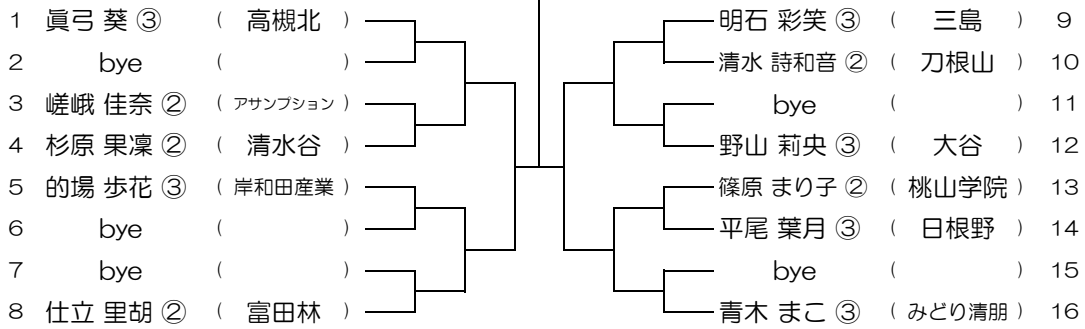

平成31年度 春季テニス大会 一次予選

【GS】 No.032

会場：山田

平成31年度 春季テニス大会 一次予選

【GS】 No.033 会場：山田

平成31年度 春季テニス大会 一次予選

【GS】 No.034 会場：旭

平成31年度 春季テニス大会 一次予選

【GS】 No.035 会場：交野

平成31年度 春季テニス大会 一次予選

【GS】 No.036 会場：交野

平成31年度 春季テニス大会 一次予選

【GS】 No.037 会場：みどり清朋

平成31年度 春季テニス大会 一次予選

【GS】 No.038 会場：みどり清朋

平成31年度 春季テニス大会 一次予選

【GS】 No.039 会場：みどり清朋

平成31年度 春季テニス大会 一次予選

【GS】 No.040 会場：みどり清朋

平成31年度 春季テニス大会 一次予選

【GS】 No.041 会場：山本

平成31年度 春季テニス大会 一次予選

【GS】 No.042 会場：山本

平成31年度 春季テニス大会 一次予選