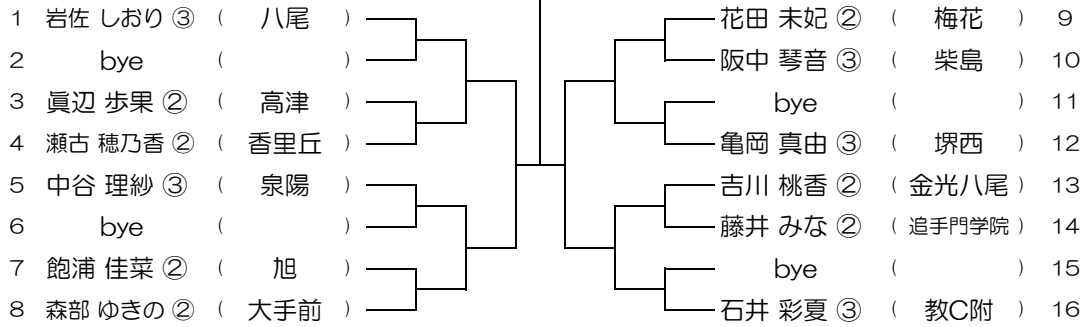

平成31年度 春季テニス大会 一次予選

【GS】 No.076

会場： 城南学園 (校外コート)

平成31年度 春季テニス大会 一次予選

【GS】 No.077 会場：城南学園（校外コート） 平成31年度 春季テニス大会 一次予選

【GS】 No.078 会場：大商学園 平成31年度 春季テニス大会 一次予選

【GS】 No.079 会場：大商学園 平成31年度 春季テニス大会 一次予選

【GS】 No.080 会場：大商学園 平成31年度 春季テニス大会 一次予選

【GS】 No.081 会場：大商学園

平成31年度 春季テニス大会 一次予選

【GS】 No.082 会場：梅花

平成31年度 春季テニス大会 一次予選

【GS】 No.083 会場：梅花

平成31年度 春季テニス大会 一次予選

【GS】 No.084 会場：梅花

平成31年度 春季テニス大会 一次予選

【GS】 No.085

会場： 梅花

平成31年度 春季テニス大会 一次予選

【GS】 No.086

会場： 大阪学院

平成31年度 春季テニス大会 一次予選

【GS】 No.087

会場： 大阪学院