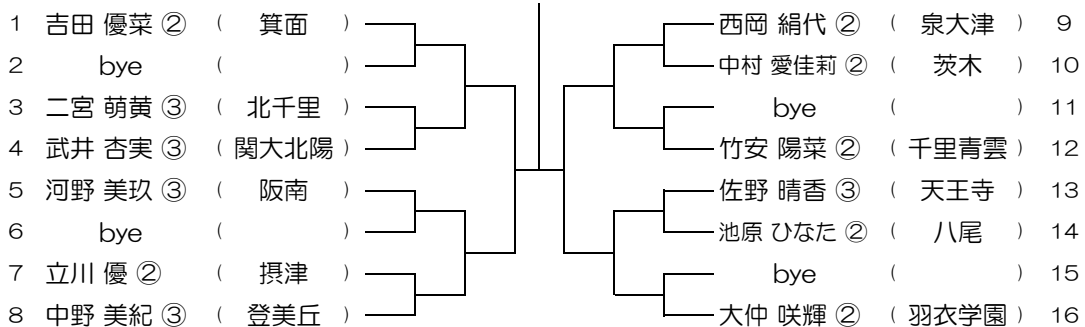

【GS】 No.009

会場：桜塚

平成31年度 春季テニス大会 一次予選

【GS】 No.010

会場：桜塚

平成31年度 春季テニス大会 一次予選

【GS】 No.011

会場：桜塚

平成31年度 春季テニス大会 一次予選

【GS】 No.012

会場：桜塚

平成31年度 春季テニス大会 一次予選

【GS】 No.013 会場：桜塚

平成31年度 春季テニス大会 一次予選

【GS】 No.014 会場：桜塚

平成31年度 春季テニス大会 一次予選

【GS】 No.015 会場：千里青雲

平成31年度 春季テニス大会 一次予選

【GS】 No.016 会場：千里青雲

平成31年度 春季テニス大会 一次予選

【GS】 No.017 会場：千里青雲

平成31年度 春季テニス大会 一次予選

【GS】 No.018 会場：千里青雲

平成31年度 春季テニス大会 一次予選