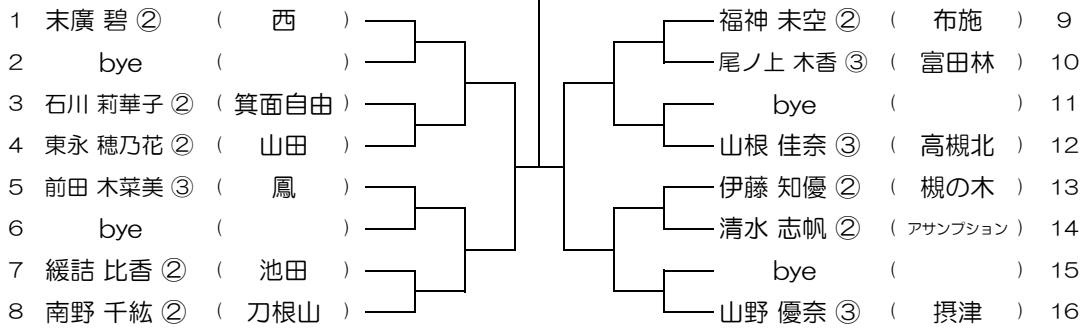

【GS】 No.057

会場： 伯太

平成31年度 春季テニス大会 一次予選

【GS】 No.058

会場： 桜宮

平成31年度 春季テニス大会 一次予選

【GS】 No.059

会場： 桜宮

平成31年度 春季テニス大会 一次予選

【GS】 No.060

会場： 西

平成31年度 春季テニス大会 一次予選

【GS】 No.061 会場：西

平成31年度 春季テニス大会 一次予選

【GS】 No.062 会場：西

平成31年度 春季テニス大会 一次予選

【GS】 No.063 会場：西

平成31年度 春季テニス大会 一次予選

【GS】 No.064 会場：OBF

平成31年度 春季テニス大会 一次予選

【GS】 No.065 会場： OBF

平成31年度 春季テニス大会 一次予選

【GS】 No.066 会場： OBF

平成31年度 春季テニス大会 一次予選