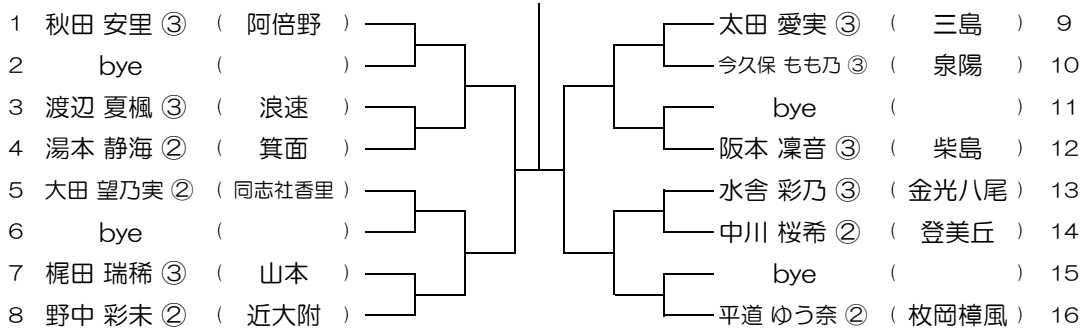

【GS】 No.035 会場：交野

平成31年度 春季テニス大会 一次予選

【GS】 No.036 会場：交野

平成31年度 春季テニス大会 一次予選

【GS】 No.037 会場：みどり清朋

平成31年度 春季テニス大会 一次予選

【GS】 No.038 会場：みどり清朋

平成31年度 春季テニス大会 一次予選

【GS】 No.039 会場：みどり清朋

平成31年度 春季テニス大会 一次予選

【GS】 No.040 会場：みどり清朋

平成31年度 春季テニス大会 一次予選

【GS】 No.041 会場：山本

平成31年度 春季テニス大会 一次予選

【GS】 No.042 会場：山本

平成31年度 春季テニス大会 一次予選

【GS】 No.043 会場：山本

平成31年度 春季テニス大会 一次予選

【GS】 No.044 会場：阿倍野

平成31年度 春季テニス大会 一次予選

【GS】 No.045

会場： 阿倍野

平成31年度 春季テニス大会 一次予選

【GS】 No.046