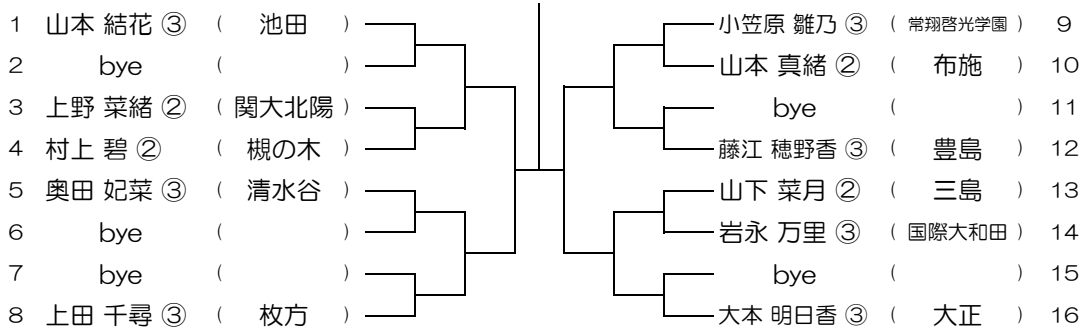

【GS】 No.001 会場：池田

平成31年度 春季テニス大会 一次予選

【GS】 No.002 会場：池田

平成31年度 春季テニス大会 一次予選

【GS】 No.003 会場：池田

平成31年度 春季テニス大会 一次予選

【GS】 No.004 会場：池田

平成31年度 春季テニス大会 一次予選

【GS】 No.005 会場：池田

平成31年度 春季テニス大会 一次予選

【GS】 No.006 会場：池田

平成31年度 春季テニス大会 一次予選

【GS】 No.007 会場：豊中

平成31年度 春季テニス大会 一次予選

【GS】 No.008 会場：豊中

平成31年度 春季テニス大会 一次予選