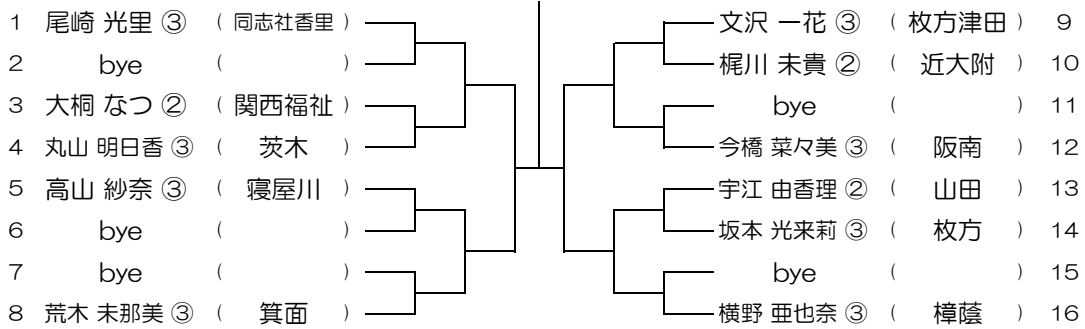

【GS】 No.085

会場： 梅花

平成31年度 春季テニス大会 一次予選

【GS】 No.086

会場： 大阪学院

平成31年度 春季テニス大会 一次予選

【GS】 No.087

会場： 大阪学院

平成31年度 春季テニス大会 一次予選

【GS】 No.088

会場： 大阪学院

平成31年度 春季テニス大会 一次予選

【GS】 No.089 会場：同志社香里

平成31年度 春季テニス大会 一次予選

【GS】 No.090 会場：同志社香里

平成31年度 春季テニス大会 一次予選

【GS】 No.091 会場：同志社香里

平成31年度 春季テニス大会 一次予選

【GS】 No.092 会場：同志社香里

平成31年度 春季テニス大会 一次予選

【GS】 No.093

会場： 羽衣学園

平成31年度 春季テニス大会 一次予選

【GS】 No.094