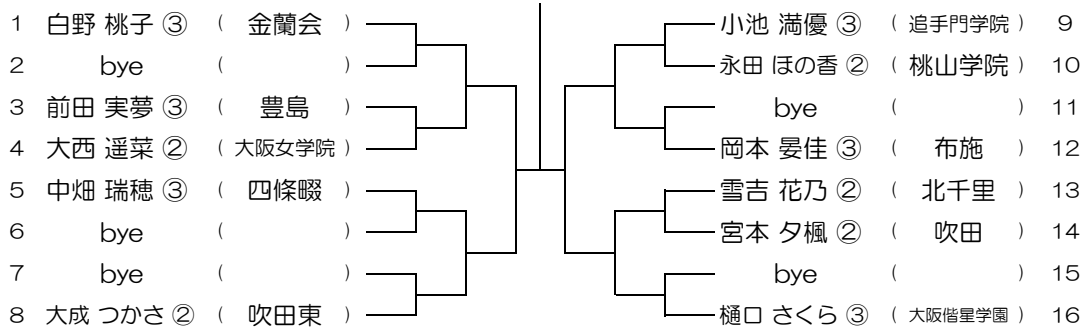

【GS】 No.067 会場： OBF

平成31年度 春季テニス大会 一次予選

【GS】 No.068 会場： 住吉商業

平成31年度 春季テニス大会 一次予選

【GS】 No.069

会場：住吉商業

平成31年度 春季テニス大会 一次予選

【GS】 No.070

会場：住吉商業

平成31年度 春季テニス大会 一次予選

【GS】 No.071

会場：住吉商業

平成31年度 春季テニス大会 一次予選

【GS】 No.072

会場：金蘭会

平成31年度 春季テニス大会 一次予選