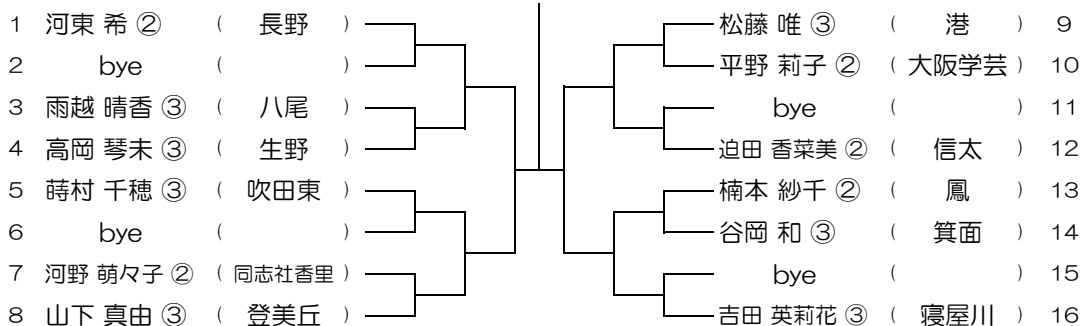

【GS】 No.091 会場：同志社香里

平成31年度 春季テニス大会 一次予選

【GS】 No.092 会場：同志社香里

平成31年度 春季テニス大会 一次予選

【GS】 No.093

会場： 羽衣学園

平成31年度 春季テニス大会 一次予選

【GS】 No.094

会場： 羽衣学園

平成31年度 春季テニス大会 一次予選

【GS】 No.095

会場： 蜻蛉池公園

平成31年度 春季テニス大会 一次予選

【GS】 No.096

会場： 蜻蛉池公園

平成31年度 春季テニス大会 一次予選

【GS】 No.097

会場：蜻蛉池公園

平成31年度 春季テニス大会 一次予選

【GS】 No.098

会場：蜻蛉池公園

平成31年度 春季テニス大会 一次予選

【GS】 No.099

会場：蜻蛉池公園