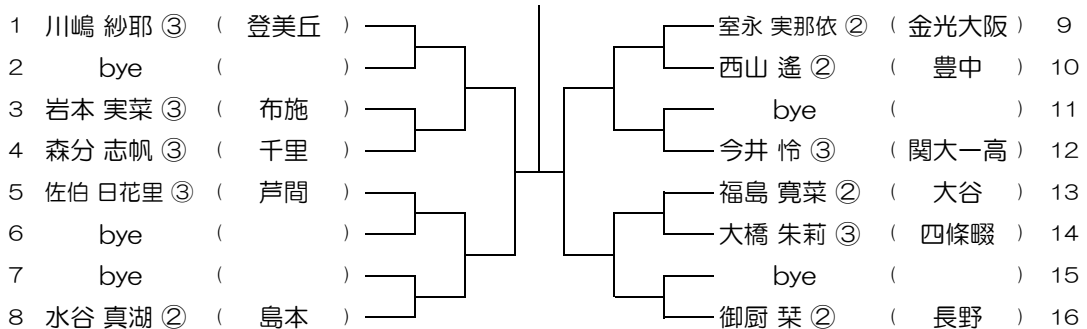

【GS】 No.091 会場：同志社香里

平成31年度 春季テニス大会 一次予選

【GS】 No.092 会場：同志社香里

平成31年度 春季テニス大会 一次予選

【GS】 No.093

会場： 羽衣学園

平成31年度 春季テニス大会 一次予選

【GS】 No.094

会場： 羽衣学園

平成31年度 春季テニス大会 一次予選

【GS】 No.095

会場： 蜻蛉池公園

平成31年度 春季テニス大会 一次予選

【GS】 No.096

会場： 蜻蛉池公園

平成31年度 春季テニス大会 一次予選

【GS】 No.097

会場：蜻蛉池公園

平成31年度 春季テニス大会 一次予選

【GS】 No.098

会場：蜻蛉池公園

平成31年度 春季テニス大会 一次予選

【GS】 No.099

会場：蜻蛉池公園