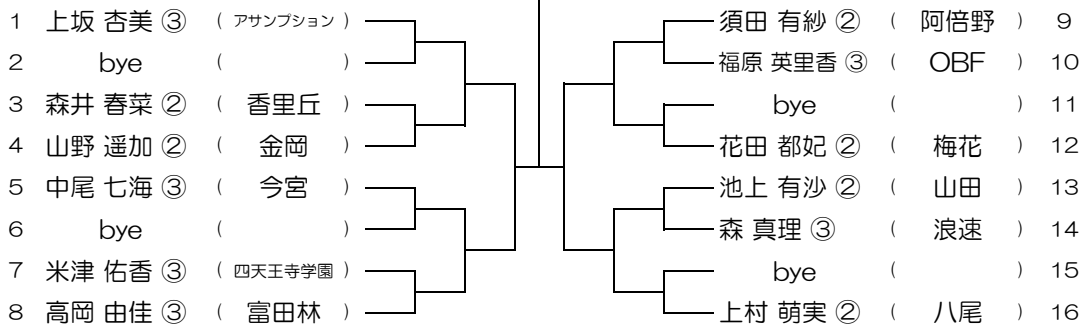

平成31年度 春季テニス大会 一次予選

【GS】 No.076

会場： 城南学園 (校外コート)

平成31年度 春季テニス大会 一次予選

【GS】 No.077 会場：城南学園（校外コート） 平成31年度 春季テニス大会 一次予選

【GS】 No.078 会場：大商学園 平成31年度 春季テニス大会 一次予選

【GS】 No.079 会場：大商学園 平成31年度 春季テニス大会 一次予選

【GS】 No.080 会場：大商学園 平成31年度 春季テニス大会 一次予選

【GS】 No.081 会場：大商学園

平成31年度 春季テニス大会 一次予選

【GS】 No.082 会場：梅花

平成31年度 春季テニス大会 一次予選

【GS】 No.083 会場：梅花

平成31年度 春季テニス大会 一次予選

【GS】 No.084 会場：梅花

平成31年度 春季テニス大会 一次予選

【GS】 No.085

会場： 梅花

平成31年度 春季テニス大会 一次予選

【GS】 No.086

会場： 大阪学院

平成31年度 春季テニス大会 一次予選

【GS】 No.087

会場： 大阪学院