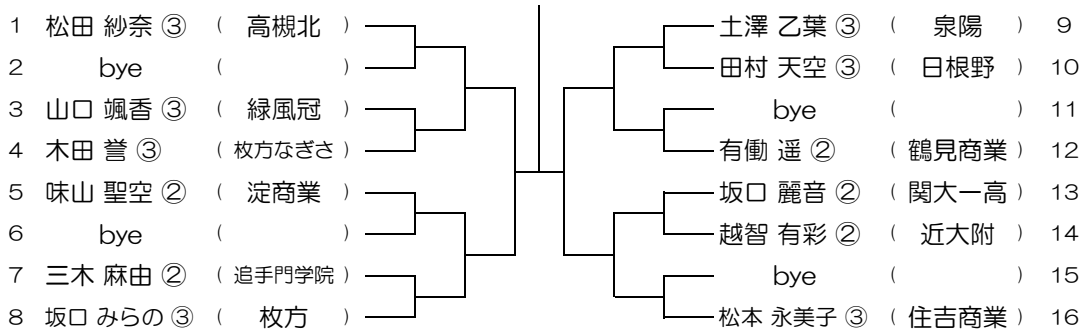

【GS】 No.068 会場： 住吉商業

平成31年度 春季テニス大会 一次予選