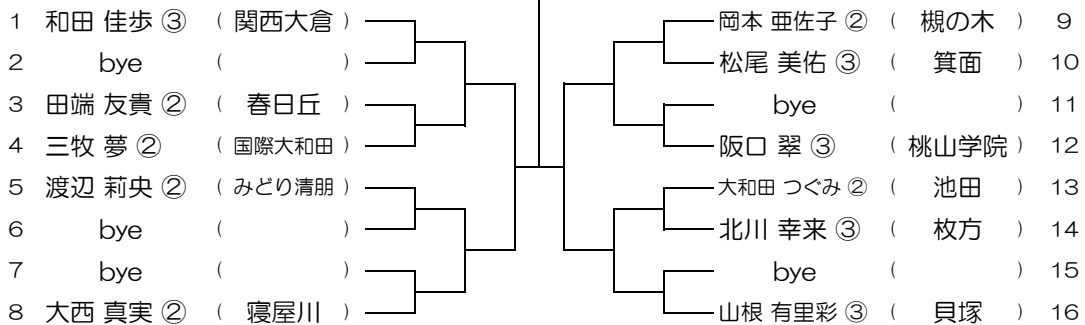

平成31年度 春季テニス大会 一次予選

【GS】 No.032

会場：山田

平成31年度 春季テニス大会 一次予選

【GS】 No.033 会場：山田

平成31年度 春季テニス大会 一次予選

【GS】 No.034 会場：旭

平成31年度 春季テニス大会 一次予選

【GS】 No.035 会場：交野

平成31年度 春季テニス大会 一次予選

【GS】 No.036 会場：交野

平成31年度 春季テニス大会 一次予選

【GS】 No.037 会場：みどり清朋

平成31年度 春季テニス大会 一次予選

【GS】 No.038 会場：みどり清朋

平成31年度 春季テニス大会 一次予選

【GS】 No.039 会場：みどり清朋

平成31年度 春季テニス大会 一次予選

【GS】 No.040 会場：みどり清朋

平成31年度 春季テニス大会 一次予選

【GS】 No.041 会場：山本

平成31年度 春季テニス大会 一次予選

【GS】 No.042 会場：山本

平成31年度 春季テニス大会 一次予選