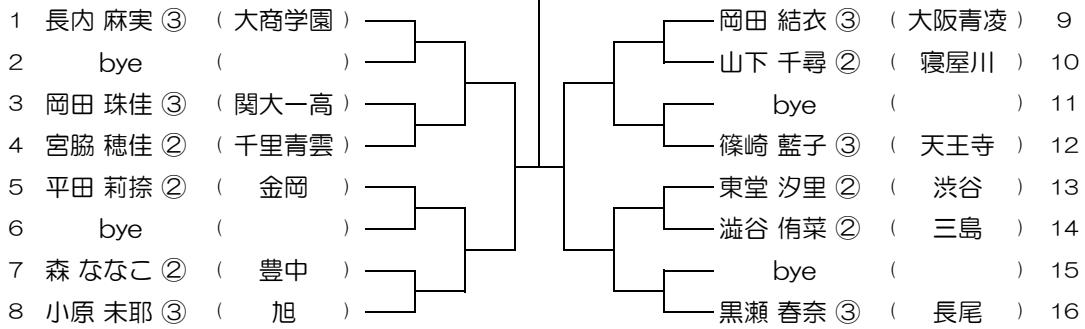

【GS】 No.073

会場： 金蘭会

平成31年度 春季テニス大会 一次予選

【GS】 No.074

会場： 金蘭会

平成31年度 春季テニス大会 一次予選

【GS】 No.075

会場： 金蘭会

平成31年度 春季テニス大会 一次予選

【GS】 No.076

会場： 城南学園 (校外コート)

平成31年度 春季テニス大会 一次予選

【GS】 No.077 会場：城南学園（校外コート） 平成31年度 春季テニス大会 一次予選

【GS】 No.078 会場：大商学園 平成31年度 春季テニス大会 一次予選

【GS】 No.079 会場：大商学園 平成31年度 春季テニス大会 一次予選

【GS】 No.080 会場：大商学園 平成31年度 春季テニス大会 一次予選

【GS】 No.081 会場：大商学園

平成31年度 春季テニス大会 一次予選

【GS】 No.082 会場：梅花

平成31年度 春季テニス大会 一次予選

【GS】 No.083 会場：梅花

平成31年度 春季テニス大会 一次予選

【GS】 No.084 会場：梅花

平成31年度 春季テニス大会 一次予選