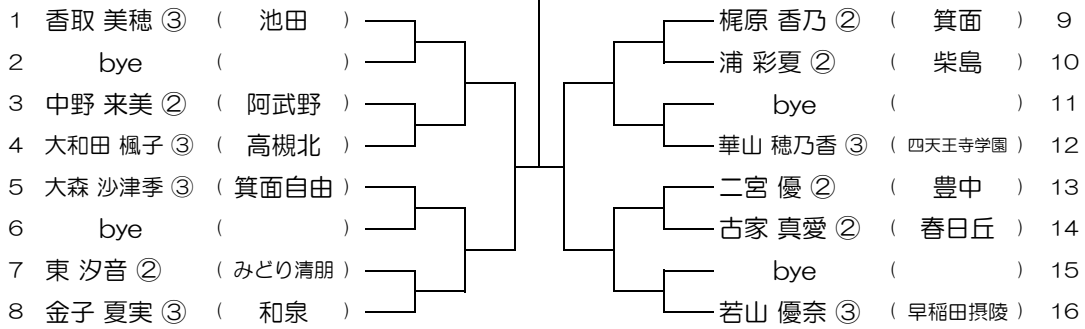

【GS】 No.001 会場：池田

平成31年度 春季テニス大会 一次予選

【GS】 No.002 会場：池田

平成31年度 春季テニス大会 一次予選

【GS】 No.003 会場：池田

平成31年度 春季テニス大会 一次予選

【GS】 No.004 会場：池田

平成31年度 春季テニス大会 一次予選

【GS】 No.005 会場：池田

平成31年度 春季テニス大会 一次予選

【GS】 No.006 会場：池田

平成31年度 春季テニス大会 一次予選

【GS】 No.007 会場：豊中

平成31年度 春季テニス大会 一次予選

【GS】 No.008 会場：豊中

平成31年度 春季テニス大会 一次予選