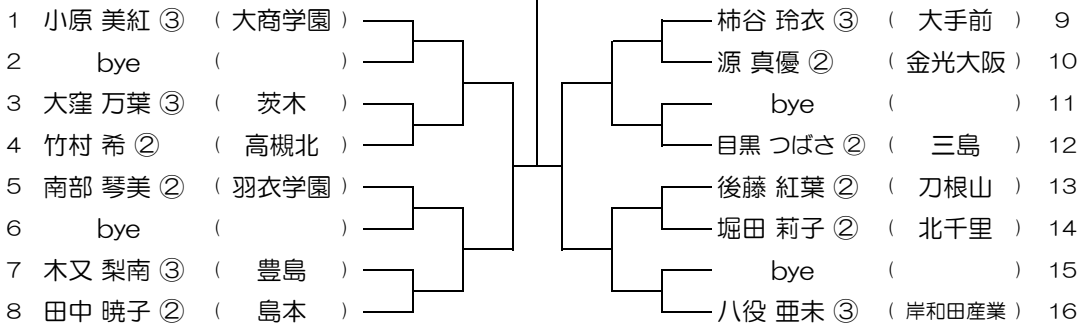

【GS】 No.073

会場： 金蘭会

平成31年度 春季テニス大会 一次予選

【GS】 No.074

会場： 金蘭会

平成31年度 春季テニス大会 一次予選

【GS】 No.075

会場： 金蘭会

平成31年度 春季テニス大会 一次予選

【GS】 No.076

会場： 城南学園 (校外コート)

平成31年度 春季テニス大会 一次予選

【GS】 No.077 会場：城南学園（校外コート） 平成31年度 春季テニス大会 一次予選

【GS】 No.078 会場：大商学園 平成31年度 春季テニス大会 一次予選

【GS】 No.079 会場：大商学園 平成31年度 春季テニス大会 一次予選

【GS】 No.080 会場：大商学園 平成31年度 春季テニス大会 一次予選

【GS】 No.081 会場：大商学園

平成31年度 春季テニス大会 一次予選

【GS】 No.082 会場：梅花

平成31年度 春季テニス大会 一次予選

【GS】 No.083 会場：梅花

平成31年度 春季テニス大会 一次予選

【GS】 No.084 会場：梅花

平成31年度 春季テニス大会 一次予選