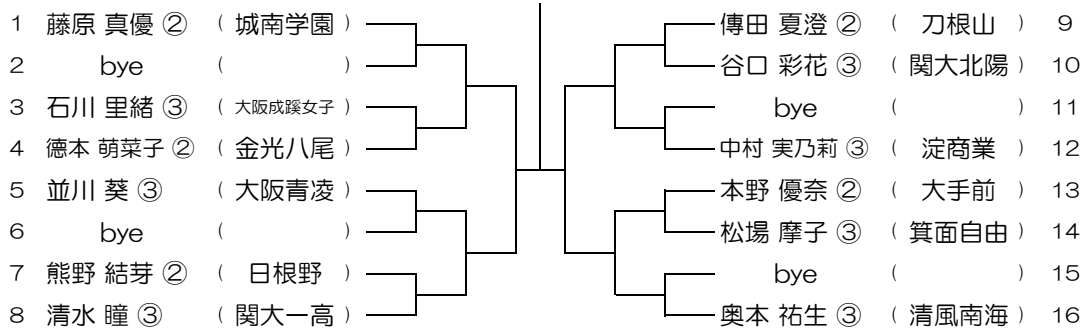

会場：住吉商業

平成31年度 春季テニス大会 一次予選

【GS】 No.071

会場：住吉商業

平成31年度 春季テニス大会 一次予選

【GS】 No.072

会場：金蘭会

平成31年度 春季テニス大会 一次予選

【GS】 No.073

会場： 金蘭会

平成31年度 春季テニス大会 一次予選

【GS】 No.074

会場： 金蘭会

平成31年度 春季テニス大会 一次予選

【GS】 No.075

会場： 金蘭会

平成31年度 春季テニス大会 一次予選

【GS】 No.076

会場： 城南学園 (校外コート)

平成31年度 春季テニス大会 一次予選

【GS】 No.077 会場：城南学園（校外コート） 平成31年度 春季テニス大会 一次予選

【GS】 No.078 会場：大商学園 平成31年度 春季テニス大会 一次予選

【GS】 No.079 会場：大商学園 平成31年度 春季テニス大会 一次予選

【GS】 No.080 会場：大商学園 平成31年度 春季テニス大会 一次予選