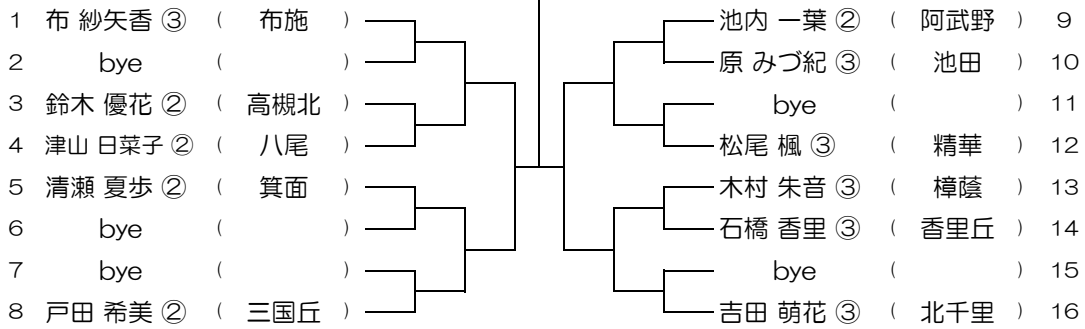

【GS】 No.019 会場：茨木

平成31年度 春季テニス大会 一次予選

【GS】 No.020 会場：茨木

平成31年度 春季テニス大会 一次予選

【GS】 No.021 会場：茨木

平成31年度 春季テニス大会 一次予選

【GS】 No.022 会場：茨木

平成31年度 春季テニス大会 一次予選

【GS】 No.023 会場：福井

平成31年度 春季テニス大会 一次予選

【GS】 No.024 会場：福井

平成31年度 春季テニス大会 一次予選

【GS】 No.025

会場：北千里

平成31年度 春季テニス大会 一次予選

【GS】 No.026

会場：北千里

平成31年度 春季テニス大会 一次予選

【GS】 No.027

会場：北千里

平成31年度 春季テニス大会 一次予選

【GS】 No.028

会場：北千里

平成31年度 春季テニス大会 一次予選