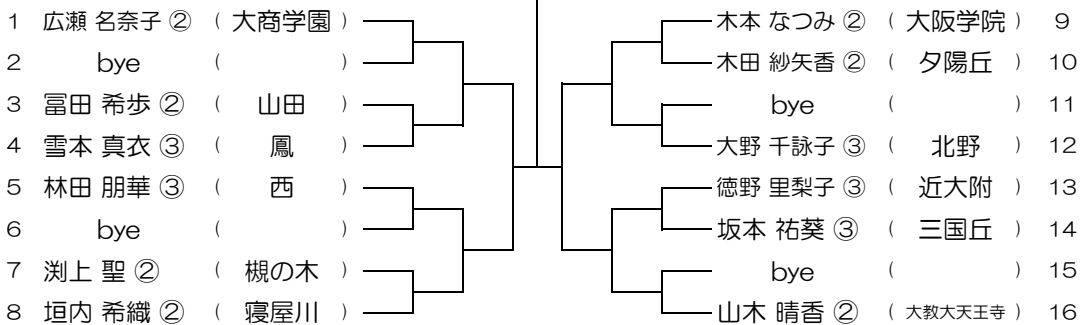

【GS】 No.073

会場： 金蘭会

平成31年度 春季テニス大会 一次予選

【GS】 No.074

会場： 金蘭会

平成31年度 春季テニス大会 一次予選

【GS】 No.075

会場： 金蘭会

平成31年度 春季テニス大会 一次予選

【GS】 No.076

会場： 城南学園 (校外コート)

平成31年度 春季テニス大会 一次予選

【GS】 No.077 会場：城南学園（校外コート） 平成31年度 春季テニス大会 一次予選

【GS】 No.078 会場：大商学園 平成31年度 春季テニス大会 一次予選

【GS】 No.079 会場：大商学園 平成31年度 春季テニス大会 一次予選

【GS】 No.080 会場：大商学園 平成31年度 春季テニス大会 一次予選

【GS】 No.081 会場：大商学園

平成31年度 春季テニス大会 一次予選

【GS】 No.082 会場：梅花

平成31年度 春季テニス大会 一次予選

【GS】 No.083 会場：梅花

平成31年度 春季テニス大会 一次予選

【GS】 No.084 会場：梅花

平成31年度 春季テニス大会 一次予選