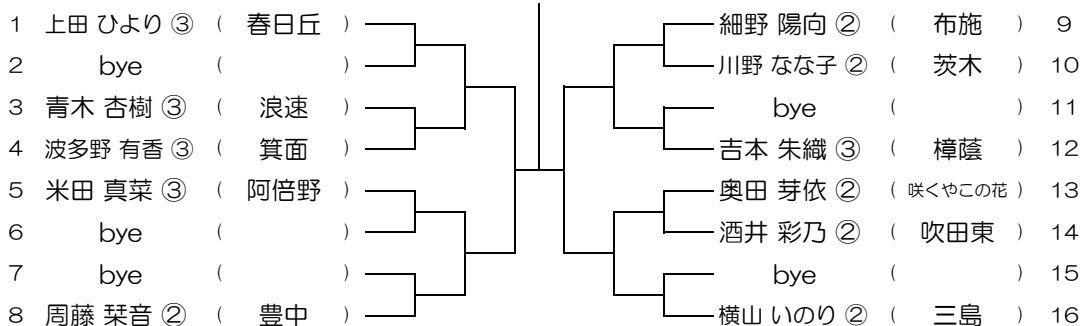

【GS】 No.043 会場：山本

平成31年度 春季テニス大会 一次予選

【GS】 No.044 会場：阿倍野

平成31年度 春季テニス大会 一次予選

【GS】 No.045

会場： 阿倍野

平成31年度 春季テニス大会 一次予選

【GS】 No.046

会場： 阿倍野

平成31年度 春季テニス大会 一次予選

【GS】 No.047

会場： 阿倍野

平成31年度 春季テニス大会 一次予選

【GS】 No.048

会場： 阿倍野

平成31年度 春季テニス大会 一次予選

【GS】 No.049

会場： 阿倍野

平成31年度 春季テニス大会 一次予選

【GS】 No.050

会場： 河南

平成31年度 春季テニス大会 一次予選

【GS】 No.051

会場： 河南