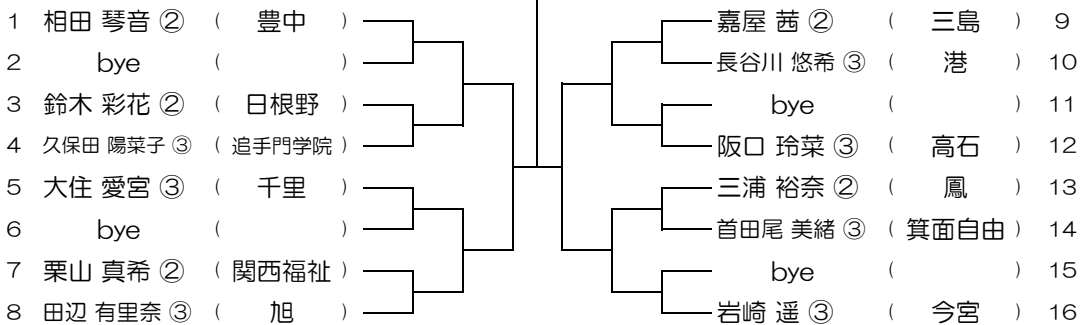

【GS】 No.001 会場：池田

平成31年度 春季テニス大会 一次予選

【GS】 No.002 会場：池田

平成31年度 春季テニス大会 一次予選

【GS】 No.003 会場：池田

平成31年度 春季テニス大会 一次予選

【GS】 No.004 会場：池田

平成31年度 春季テニス大会 一次予選

【GS】 No.005 会場：池田

平成31年度 春季テニス大会 一次予選

【GS】 No.006 会場：池田

平成31年度 春季テニス大会 一次予選

【GS】 No.007 会場：豊中

平成31年度 春季テニス大会 一次予選

【GS】 No.008 会場：豊中

平成31年度 春季テニス大会 一次予選

【GS】 No.009

会場：桜塚

平成31年度 春季テニス大会 一次予選

【GS】 No.010

会場：桜塚

平成31年度 春季テニス大会 一次予選

【GS】 No.011

会場：桜塚