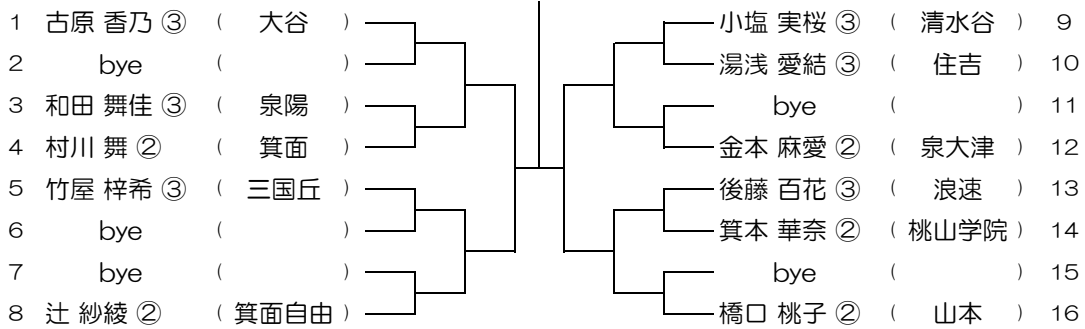

【GS】 No.035 会場：交野

平成31年度 春季テニス大会 一次予選

【GS】 No.036 会場：交野

平成31年度 春季テニス大会 一次予選

【GS】 No.037 会場：みどり清朋

平成31年度 春季テニス大会 一次予選

【GS】 No.038 会場：みどり清朋

平成31年度 春季テニス大会 一次予選

【GS】 No.039 会場：みどり清朋

平成31年度 春季テニス大会 一次予選

【GS】 No.040 会場：みどり清朋

平成31年度 春季テニス大会 一次予選

【GS】 No.041 会場：山本

平成31年度 春季テニス大会 一次予選

【GS】 No.042 会場：山本

平成31年度 春季テニス大会 一次予選

【GS】 No.043 会場：山本

平成31年度 春季テニス大会 一次予選

【GS】 No.044 会場：阿倍野

平成31年度 春季テニス大会 一次予選

【GS】 No.045

会場： 阿倍野

平成31年度 春季テニス大会 一次予選

【GS】 No.046