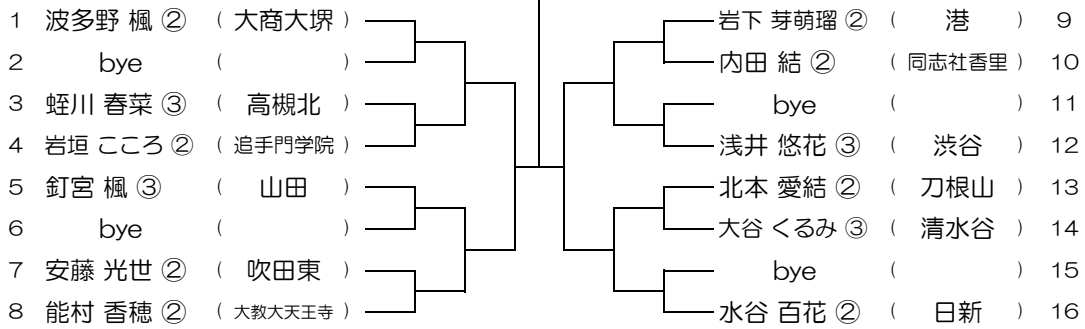

会場：北千里

平成31年度 春季テニス大会 一次予選

【GS】 No.027

会場：北千里

平成31年度 春季テニス大会 一次予選

【GS】 No.028

会場：北千里

平成31年度 春季テニス大会 一次予選

【GS】 No.029

会場：北千里

平成31年度 春季テニス大会 一次予選

【GS】 No.030

会場：山田

平成31年度 春季テニス大会 一次予選

【GS】 No.031

会場：山田

平成31年度 春季テニス大会 一次予選

【GS】 No.032

会場：山田

平成31年度 春季テニス大会 一次予選

【GS】 No.033 会場：山田

平成31年度 春季テニス大会 一次予選

【GS】 No.034 会場：旭

平成31年度 春季テニス大会 一次予選

【GS】 No.035 会場：交野

平成31年度 春季テニス大会 一次予選

【GS】 No.036 会場：交野

平成31年度 春季テニス大会 一次予選

【GS】 No.037 会場：みどり清朋

平成31年度 春季テニス大会 一次予選

【GS】 No.038 会場：みどり清朋

平成31年度 春季テニス大会 一次予選