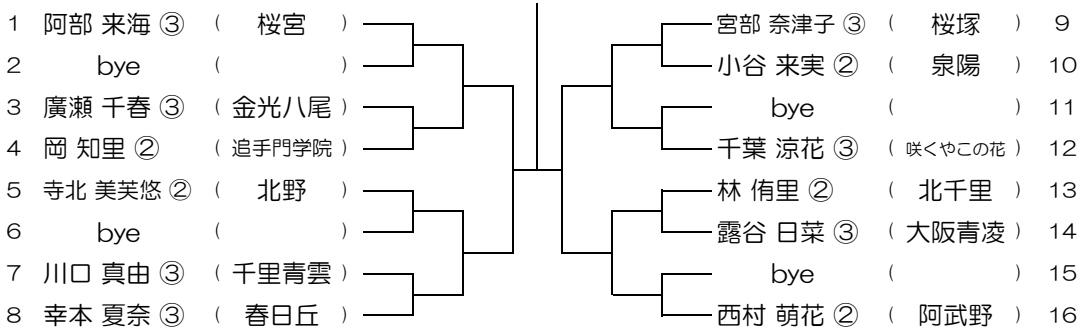

【GS】 No.005 会場：池田

平成31年度 春季テニス大会 一次予選

【GS】 No.006 会場：池田

平成31年度 春季テニス大会 一次予選

【GS】 No.007 会場：豊中

平成31年度 春季テニス大会 一次予選

【GS】 No.008 会場：豊中

平成31年度 春季テニス大会 一次予選

【GS】 No.009

会場：桜塚

平成31年度 春季テニス大会 一次予選

【GS】 No.010

会場：桜塚

平成31年度 春季テニス大会 一次予選

【GS】 No.011

会場：桜塚

平成31年度 春季テニス大会 一次予選

【GS】 No.012

会場：桜塚

平成31年度 春季テニス大会 一次予選

【GS】 No.013 会場：桜塚

平成31年度 春季テニス大会 一次予選

【GS】 No.014 会場：桜塚

平成31年度 春季テニス大会 一次予選