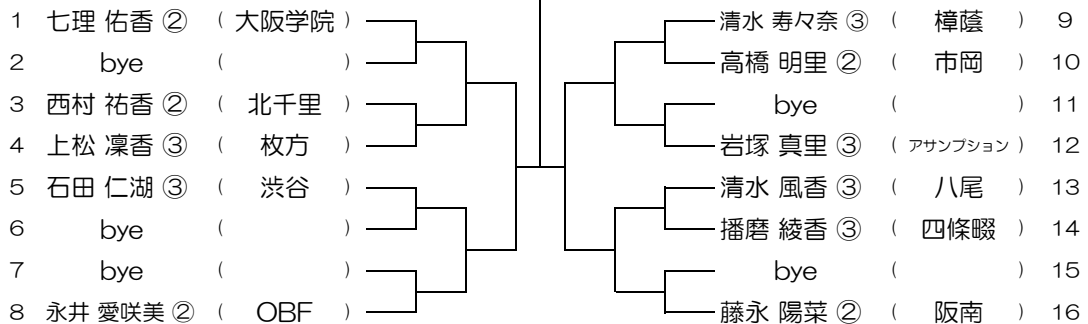

【GS】 No.081 会場：大商学園

平成31年度 春季テニス大会 一次予選

【GS】 No.082 会場：梅花

平成31年度 春季テニス大会 一次予選

【GS】 No.083 会場：梅花

平成31年度 春季テニス大会 一次予選

【GS】 No.084 会場：梅花

平成31年度 春季テニス大会 一次予選

【GS】 No.085

会場： 梅花

平成31年度 春季テニス大会 一次予選

【GS】 No.086

会場： 大阪学院

平成31年度 春季テニス大会 一次予選

【GS】 No.087

会場： 大阪学院

平成31年度 春季テニス大会 一次予選

【GS】 No.088

会場： 大阪学院

平成31年度 春季テニス大会 一次予選

【GS】 No.089 会場：同志社香里

平成31年度 春季テニス大会 一次予選

【GS】 No.090 会場：同志社香里

平成31年度 春季テニス大会 一次予選