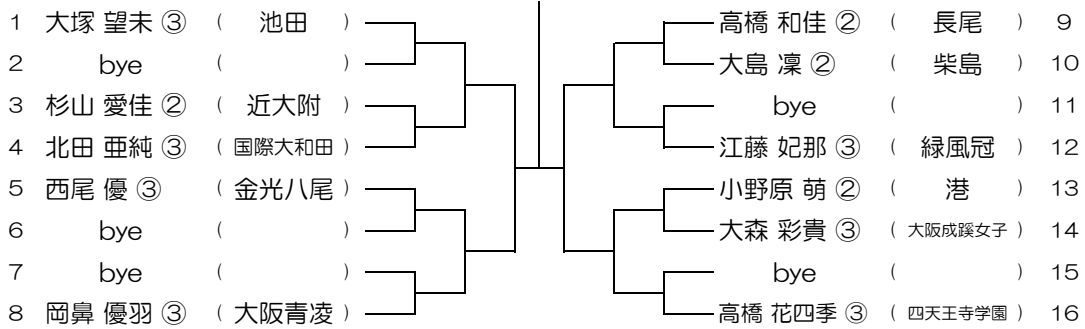

【GS】 No.001 会場：池田

平成31年度 春季テニス大会 一次予選

【GS】 No.002 会場：池田

平成31年度 春季テニス大会 一次予選

【GS】 No.003 会場：池田

平成31年度 春季テニス大会 一次予選

【GS】 No.004 会場：池田

平成31年度 春季テニス大会 一次予選

【GS】 No.005 会場：池田

平成31年度 春季テニス大会 一次予選

【GS】 No.006 会場：池田

平成31年度 春季テニス大会 一次予選

【GS】 No.007 会場：豊中

平成31年度 春季テニス大会 一次予選

【GS】 No.008 会場：豊中

平成31年度 春季テニス大会 一次予選