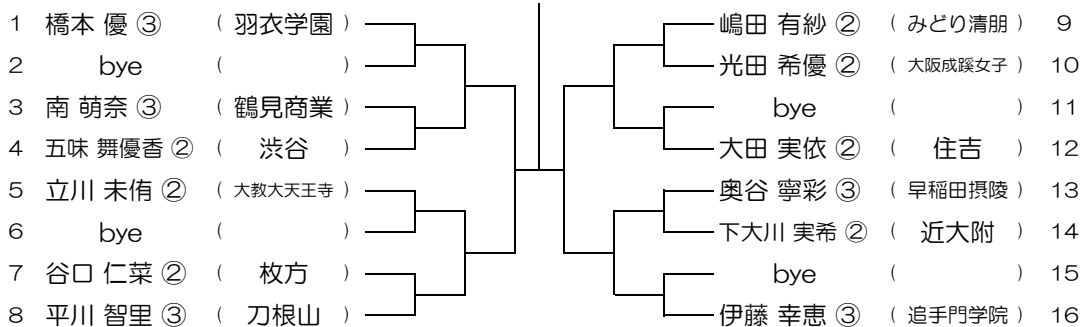

平成31年度 春季テニス大会 一次予選

【GS】 No.032

会場：山田

平成31年度 春季テニス大会 一次予選

【GS】 No.033 会場：山田

平成31年度 春季テニス大会 一次予選

【GS】 No.034 会場：旭

平成31年度 春季テニス大会 一次予選

【GS】 No.035 会場：交野

平成31年度 春季テニス大会 一次予選

【GS】 No.036 会場：交野

平成31年度 春季テニス大会 一次予選

【GS】 No.037 会場：みどり清朋

平成31年度 春季テニス大会 一次予選

【GS】 No.038 会場：みどり清朋

平成31年度 春季テニス大会 一次予選

【GS】 No.039 会場：みどり清朋

平成31年度 春季テニス大会 一次予選

【GS】 No.040 会場：みどり清朋

平成31年度 春季テニス大会 一次予選

【GS】 No.041 会場：山本

平成31年度 春季テニス大会 一次予選

【GS】 No.042 会場：山本

平成31年度 春季テニス大会 一次予選