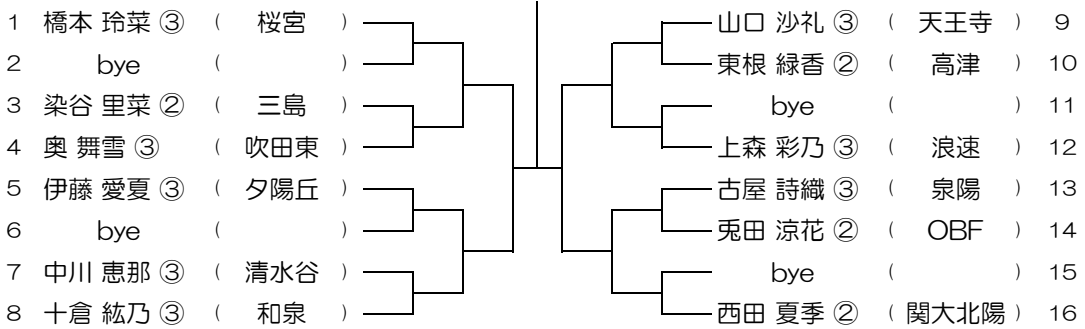

会場：成美

平成31年度 春季テニス大会 一次予選

【GS】 No.055

会場：成美

平成31年度 春季テニス大会 一次予選

【GS】 No.056

会場：伯太

平成31年度 春季テニス大会 一次予選

【GS】 No.057

会場： 伯太

平成31年度 春季テニス大会 一次予選

【GS】 No.058

会場： 桜宮

平成31年度 春季テニス大会 一次予選

【GS】 No.059

会場： 桜宮

平成31年度 春季テニス大会 一次予選

【GS】 No.060

会場： 西

平成31年度 春季テニス大会 一次予選

【GS】 No.061 会場：西

平成31年度 春季テニス大会 一次予選

【GS】 No.062 会場：西

平成31年度 春季テニス大会 一次予選