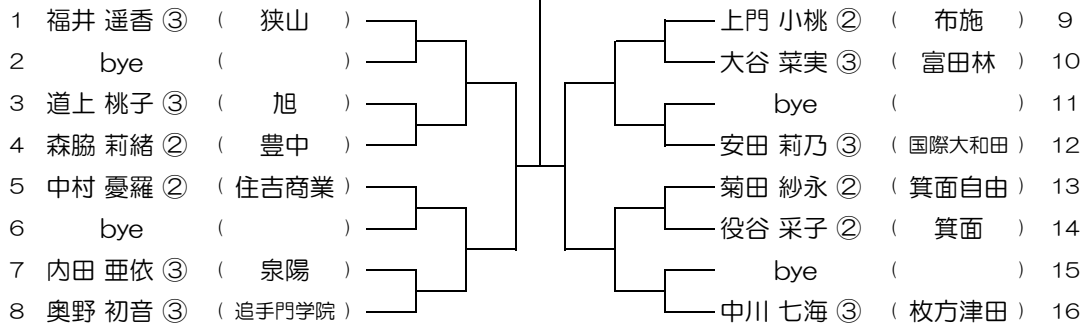

【GS】 No.063 会場：西

平成31年度 春季テニス大会 一次予選

【GS】 No.064 会場：OBF

平成31年度 春季テニス大会 一次予選

【GS】 No.065 会場： OBF

平成31年度 春季テニス大会 一次予選

【GS】 No.066 会場： OBF

平成31年度 春季テニス大会 一次予選

【GS】 No.067 会場： OBF

平成31年度 春季テニス大会 一次予選

【GS】 No.068 会場： 住吉商業

平成31年度 春季テニス大会 一次予選

【GS】 No.069

会場：住吉商業

平成31年度 春季テニス大会 一次予選

【GS】 No.070

会場：住吉商業

平成31年度 春季テニス大会 一次予選

【GS】 No.071

会場：住吉商業

平成31年度 春季テニス大会 一次予選

【GS】 No.072

会場：金蘭会

平成31年度 春季テニス大会 一次予選