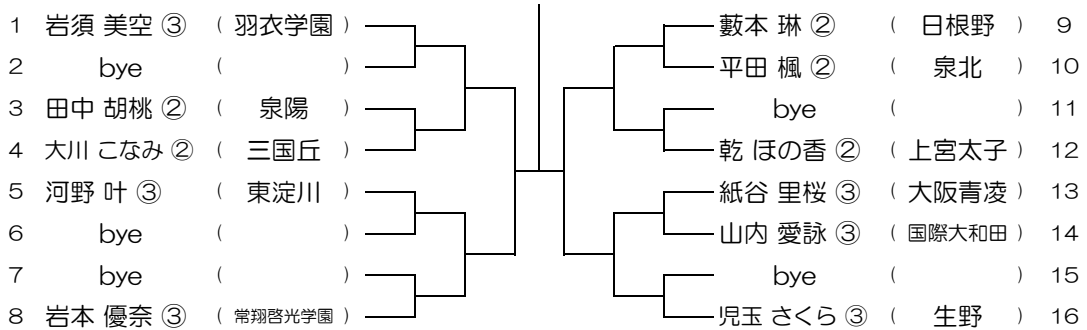

平成31年度 春季テニス大会 一次予選

【GS】 No.088

会場： 大阪学院

平成31年度 春季テニス大会 一次予選

【GS】 No.089 会場：同志社香里

平成31年度 春季テニス大会 一次予選

【GS】 No.090 会場：同志社香里

平成31年度 春季テニス大会 一次予選

【GS】 No.091 会場：同志社香里

平成31年度 春季テニス大会 一次予選

【GS】 No.092 会場：同志社香里

平成31年度 春季テニス大会 一次予選

【GS】 No.093

会場： 羽衣学園

平成31年度 春季テニス大会 一次予選

【GS】 No.094

会場： 羽衣学園

平成31年度 春季テニス大会 一次予選

【GS】 No.095

会場： 蜻蛉池公園

平成31年度 春季テニス大会 一次予選

【GS】 No.096

会場： 蜻蛉池公園

平成31年度 春季テニス大会 一次予選