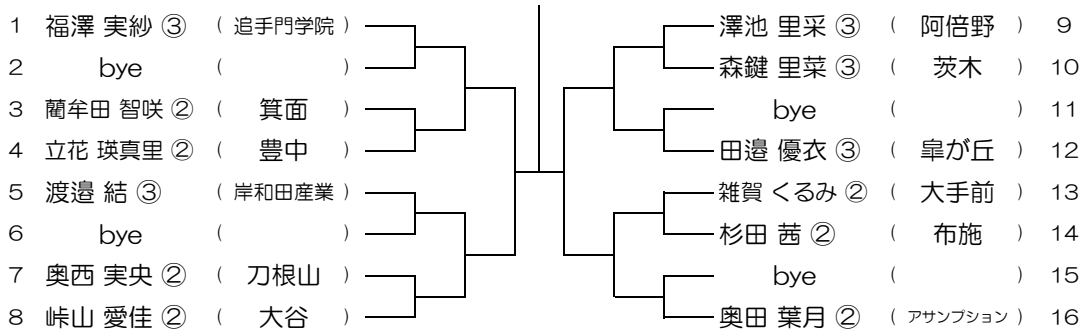

【GS】 No.043 会場：山本

平成31年度 春季テニス大会 一次予選

【GS】 No.044 会場：阿倍野

平成31年度 春季テニス大会 一次予選

【GS】 No.045

会場： 阿倍野

平成31年度 春季テニス大会 一次予選

【GS】 No.046

会場： 阿倍野

平成31年度 春季テニス大会 一次予選

【GS】 No.047

会場： 阿倍野

平成31年度 春季テニス大会 一次予選

【GS】 No.048

会場： 阿倍野

平成31年度 春季テニス大会 一次予選

【GS】 No.049

会場： 阿倍野

平成31年度 春季テニス大会 一次予選

【GS】 No.050

会場： 河南

平成31年度 春季テニス大会 一次予選

【GS】 No.051

会場： 河南