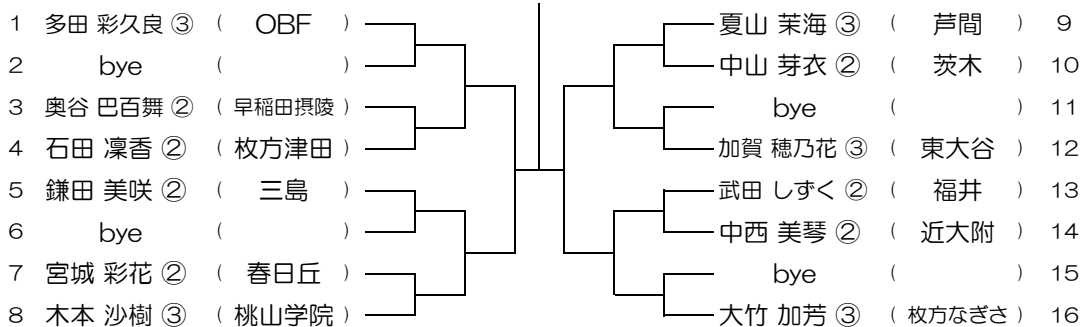

【GS】 No.057

会場： 伯太

平成31年度 春季テニス大会 一次予選

【GS】 No.058

会場： 桜宮

平成31年度 春季テニス大会 一次予選

【GS】 No.059

会場： 桜宮

平成31年度 春季テニス大会 一次予選

【GS】 No.060

会場： 西

平成31年度 春季テニス大会 一次予選

【GS】 No.061 会場：西

平成31年度 春季テニス大会 一次予選

【GS】 No.062 会場：西

平成31年度 春季テニス大会 一次予選

【GS】 No.063 会場：西

平成31年度 春季テニス大会 一次予選

【GS】 No.064 会場：OBF

平成31年度 春季テニス大会 一次予選

【GS】 No.065 会場： OBF

平成31年度 春季テニス大会 一次予選

【GS】 No.066 会場： OBF

平成31年度 春季テニス大会 一次予選