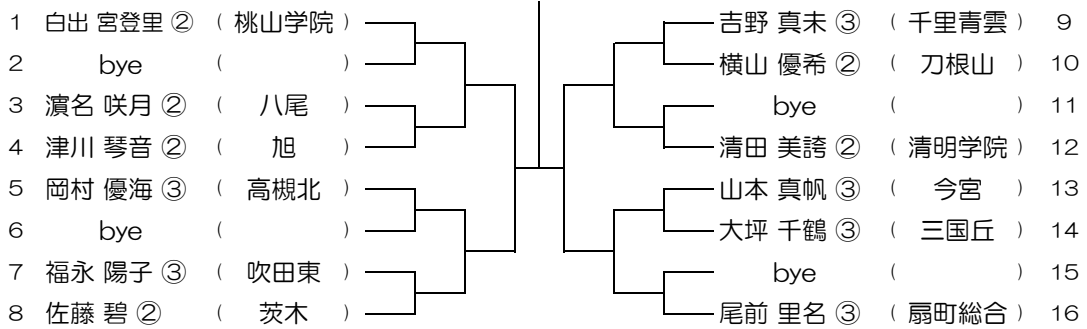

平成31年度 春季テニス大会 一次予選

【GS】 No.012

会場：桜塚

平成31年度 春季テニス大会 一次予選

【GS】 No.013 会場：桜塚

平成31年度 春季テニス大会 一次予選

【GS】 No.014 会場：桜塚

平成31年度 春季テニス大会 一次予選

【GS】 No.015 会場：千里青雲

平成31年度 春季テニス大会 一次予選

【GS】 No.016 会場：千里青雲

平成31年度 春季テニス大会 一次予選

【GS】 No.017 会場：千里青雲

平成31年度 春季テニス大会 一次予選

【GS】 No.018 会場：千里青雲

平成31年度 春季テニス大会 一次予選

【GS】 No.019 会場：茨木

平成31年度 春季テニス大会 一次予選

【GS】 No.020 会場：茨木

平成31年度 春季テニス大会 一次予選

【GS】 No.021 会場：茨木

平成31年度 春季テニス大会 一次予選

【GS】 No.022 会場：茨木

平成31年度 春季テニス大会 一次予選