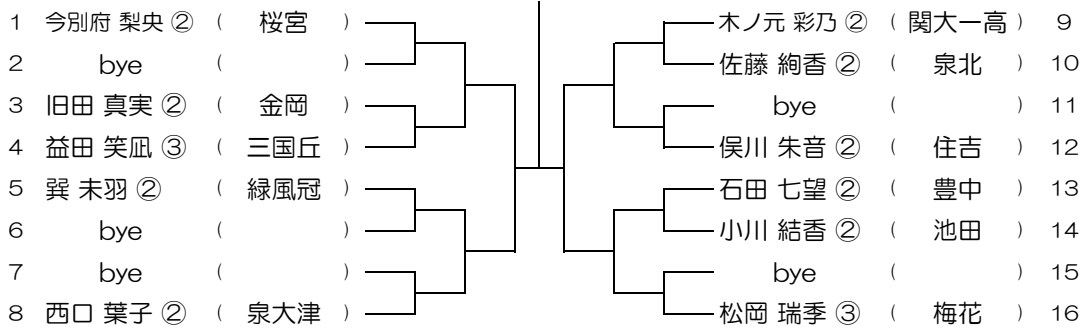

【GS】 No.073

会場： 金蘭会

平成31年度 春季テニス大会 一次予選

【GS】 No.074

会場： 金蘭会

平成31年度 春季テニス大会 一次予選

【GS】 No.075

会場： 金蘭会

平成31年度 春季テニス大会 一次予選

【GS】 No.076

会場： 城南学園 (校外コート)

平成31年度 春季テニス大会 一次予選

【GS】 No.077 会場：城南学園（校外コート） 平成31年度 春季テニス大会 一次予選

【GS】 No.078 会場：大商学園 平成31年度 春季テニス大会 一次予選

【GS】 No.079 会場：大商学園 平成31年度 春季テニス大会 一次予選

【GS】 No.080 会場：大商学園 平成31年度 春季テニス大会 一次予選

【GS】 No.081 会場：大商学園

平成31年度 春季テニス大会 一次予選

【GS】 No.082 会場：梅花

平成31年度 春季テニス大会 一次予選

【GS】 No.083 会場：梅花

平成31年度 春季テニス大会 一次予選

【GS】 No.084 会場：梅花

平成31年度 春季テニス大会 一次予選