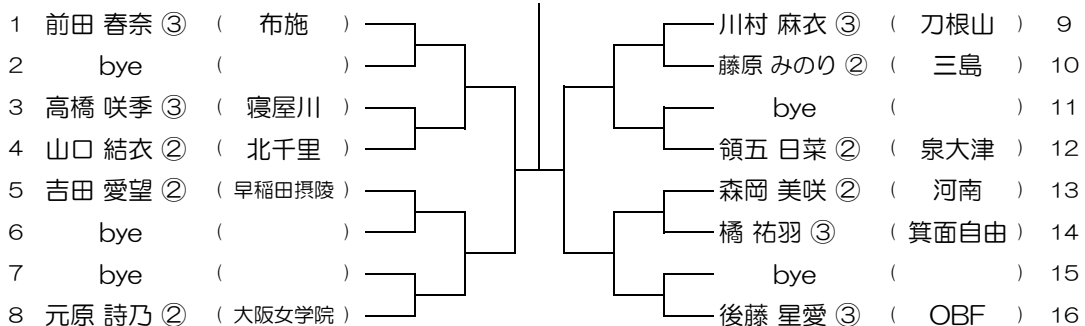

【GS】 No.067 会場： OBF

平成31年度 春季テニス大会 一次予選