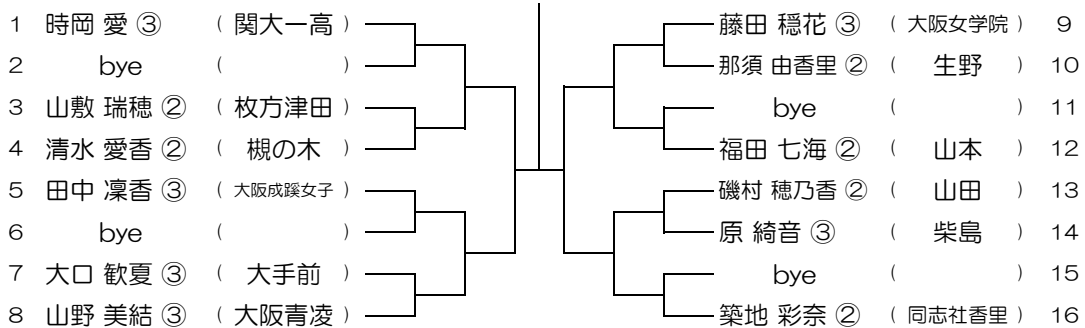

【GS】 No.035 会場：交野

平成31年度 春季テニス大会 一次予選

【GS】 No.036 会場：交野

平成31年度 春季テニス大会 一次予選

【GS】 No.037 会場：みどり清朋

平成31年度 春季テニス大会 一次予選

【GS】 No.038 会場：みどり清朋

平成31年度 春季テニス大会 一次予選

【GS】 No.039 会場：みどり清朋

平成31年度 春季テニス大会 一次予選

【GS】 No.040 会場：みどり清朋

平成31年度 春季テニス大会 一次予選

【GS】 No.041 会場：山本

平成31年度 春季テニス大会 一次予選

【GS】 No.042 会場：山本

平成31年度 春季テニス大会 一次予選

【GS】 No.043 会場：山本

平成31年度 春季テニス大会 一次予選

【GS】 No.044 会場：阿倍野

平成31年度 春季テニス大会 一次予選

【GS】 No.045

会場： 阿倍野

平成31年度 春季テニス大会 一次予選

【GS】 No.046