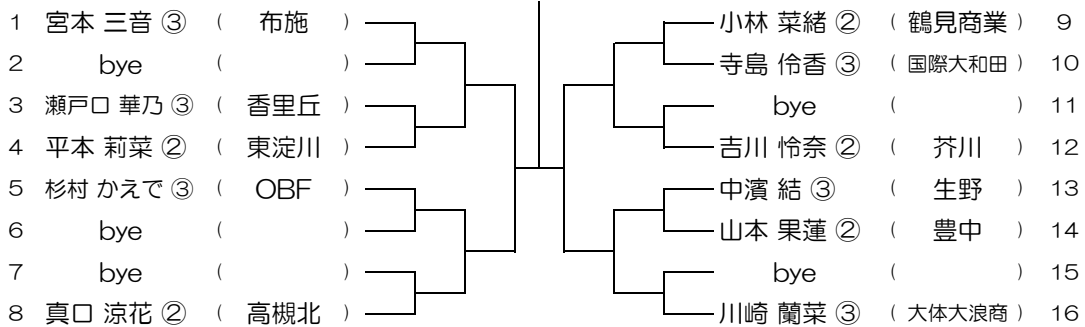

会場： 羽衣学園

平成31年度 春季テニス大会 一次予選

【GS】 No.095

会場： 蜻蛉池公園

平成31年度 春季テニス大会 一次予選

【GS】 No.096

会場： 蜻蛉池公園

平成31年度 春季テニス大会 一次予選

【GS】 No.097

会場：蜻蛉池公園

平成31年度 春季テニス大会 一次予選

【GS】 No.098

会場：蜻蛉池公園

平成31年度 春季テニス大会 一次予選

【GS】 No.099

会場：蜻蛉池公園

平成31年度 春季テニス大会 一次予選

【GS】 No.100

会場：蜻蛉池公園

平成31年度 春季テニス大会 一次予選

【GS】 No.101 会場：蜻蛉池公園

平成31年度 春季テニス大会 一次予選

【GS】 No.102 会場：蜻蛉池公園

平成31年度 春季テニス大会 一次予選