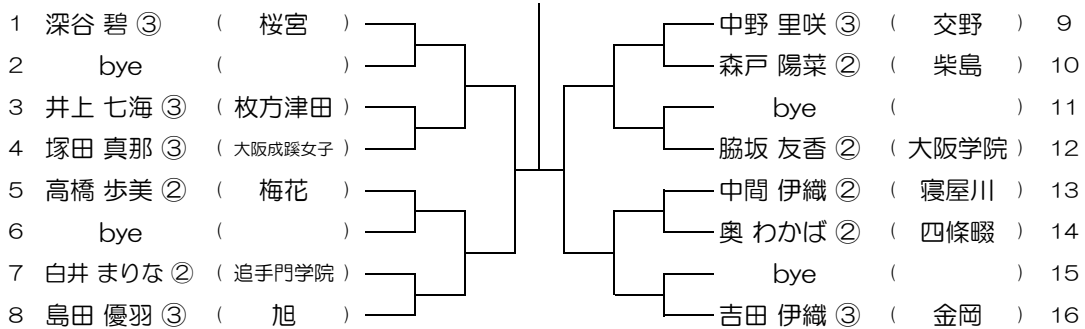

平成31年度 春季テニス大会 一次予選

【GS】 No.076

会場： 城南学園 (校外コート)

平成31年度 春季テニス大会 一次予選

【GS】 No.077 会場：城南学園（校外コート） 平成31年度 春季テニス大会 一次予選

【GS】 No.078 会場：大商学園 平成31年度 春季テニス大会 一次予選

【GS】 No.079 会場：大商学園 平成31年度 春季テニス大会 一次予選

【GS】 No.080 会場：大商学園 平成31年度 春季テニス大会 一次予選

【GS】 No.081 会場：大商学園

平成31年度 春季テニス大会 一次予選

【GS】 No.082 会場：梅花

平成31年度 春季テニス大会 一次予選

【GS】 No.083 会場：梅花

平成31年度 春季テニス大会 一次予選

【GS】 No.084 会場：梅花

平成31年度 春季テニス大会 一次予選

【GS】 No.085

会場： 梅花

平成31年度 春季テニス大会 一次予選

【GS】 No.086

会場： 大阪学院

平成31年度 春季テニス大会 一次予選

【GS】 No.087

会場： 大阪学院