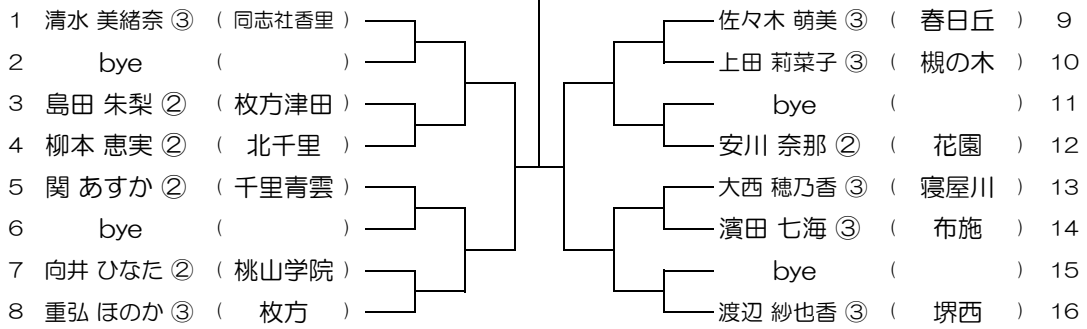

平成31年度 春季テニス大会 一次予選

【GS】 No.012

会場：桜塚

平成31年度 春季テニス大会 一次予選

【GS】 No.013 会場：桜塚

平成31年度 春季テニス大会 一次予選

【GS】 No.014 会場：桜塚

平成31年度 春季テニス大会 一次予選

【GS】 No.015 会場：千里青雲

平成31年度 春季テニス大会 一次予選

【GS】 No.016 会場：千里青雲

平成31年度 春季テニス大会 一次予選

【GS】 No.017 会場：千里青雲

平成31年度 春季テニス大会 一次予選

【GS】 No.018 会場：千里青雲

平成31年度 春季テニス大会 一次予選

【GS】 No.019 会場：茨木

平成31年度 春季テニス大会 一次予選

【GS】 No.020 会場：茨木

平成31年度 春季テニス大会 一次予選

【GS】 No.021 会場：茨木

平成31年度 春季テニス大会 一次予選

【GS】 No.022 会場：茨木

平成31年度 春季テニス大会 一次予選