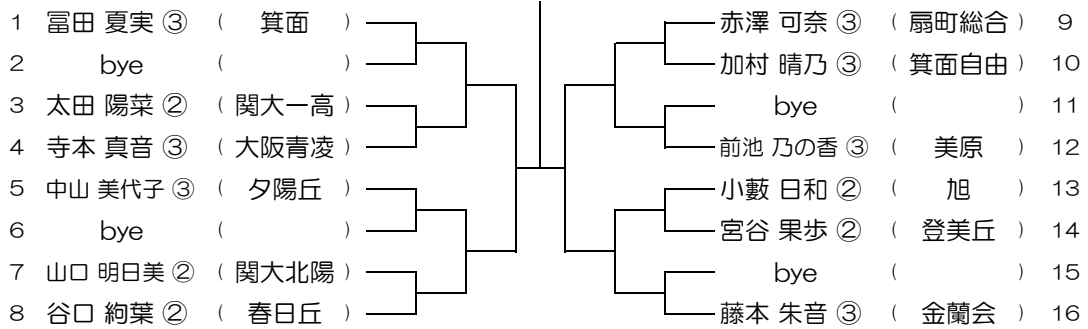

会場：住吉商業

平成31年度 春季テニス大会 一次予選

【GS】 No.071

会場：住吉商業

平成31年度 春季テニス大会 一次予選

【GS】 No.072

会場：金蘭会

平成31年度 春季テニス大会 一次予選

【GS】 No.073

会場： 金蘭会

平成31年度 春季テニス大会 一次予選

【GS】 No.074

会場： 金蘭会

平成31年度 春季テニス大会 一次予選

【GS】 No.075

会場： 金蘭会

平成31年度 春季テニス大会 一次予選

【GS】 No.076

会場： 城南学園 (校外コート)

平成31年度 春季テニス大会 一次予選

【GS】 No.077 会場：城南学園（校外コート） 平成31年度 春季テニス大会 一次予選

【GS】 No.078 会場：大商学園 平成31年度 春季テニス大会 一次予選

【GS】 No.079 会場：大商学園 平成31年度 春季テニス大会 一次予選

【GS】 No.080 会場：大商学園 平成31年度 春季テニス大会 一次予選