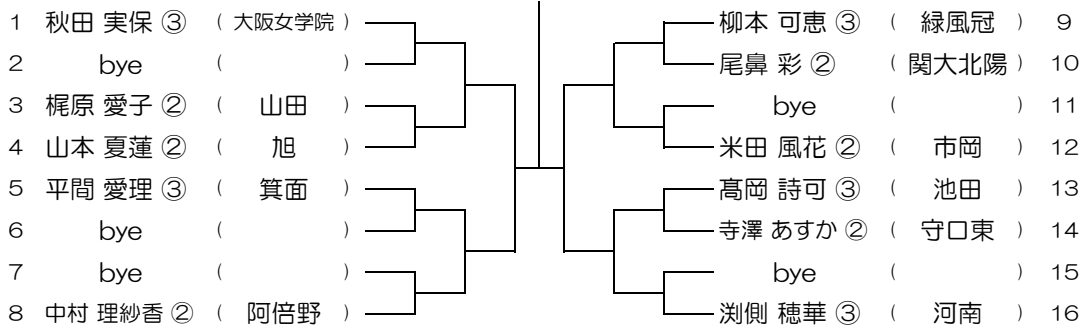

会場： 阿倍野

平成31年度 春季テニス大会 一次予選

【GS】 No.047

会場： 阿倍野

平成31年度 春季テニス大会 一次予選

【GS】 No.048

会場： 阿倍野

平成31年度 春季テニス大会 一次予選

【GS】 No.049

会場： 阿倍野

平成31年度 春季テニス大会 一次予選

【GS】 No.050

会場： 河南

平成31年度 春季テニス大会 一次予選

【GS】 No.051

会場： 河南