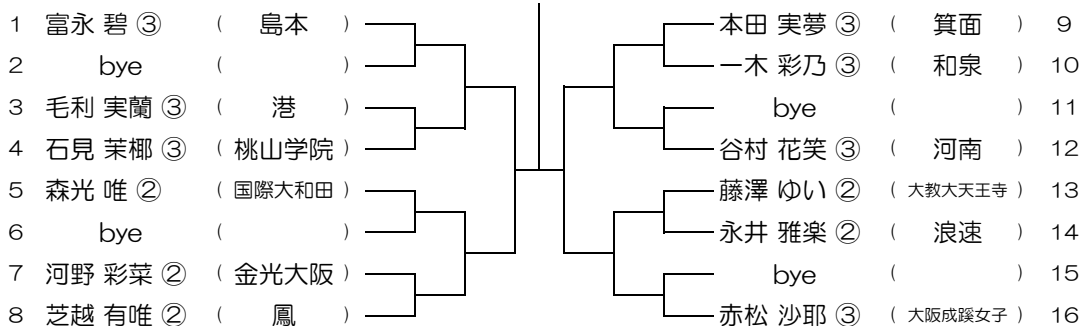

会場： 阿倍野

平成31年度 春季テニス大会 一次予選

【GS】 No.047

会場： 阿倍野

平成31年度 春季テニス大会 一次予選

【GS】 No.048

会場： 阿倍野

平成31年度 春季テニス大会 一次予選

【GS】 No.049

会場： 阿倍野

平成31年度 春季テニス大会 一次予選

【GS】 No.050

会場： 河南

平成31年度 春季テニス大会 一次予選

【GS】 No.051

会場： 河南

平成31年度 春季テニス大会 一次予選

【GS】 No.052

会場： 成美

平成31年度 春季テニス大会 一次予選

【GS】 No.053

会場：成美

平成31年度 春季テニス大会 一次予選

【GS】 No.054