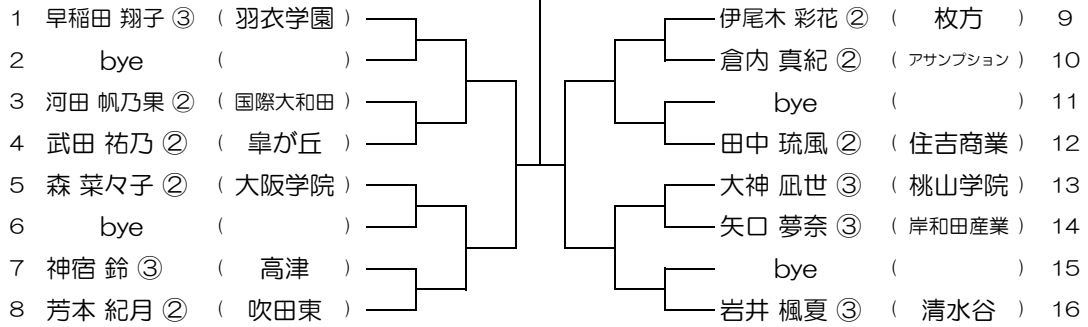

【GS】 No.063 会場：西

平成31年度 春季テニス大会 一次予選

【GS】 No.064 会場：OBF

平成31年度 春季テニス大会 一次予選

【GS】 No.065 会場： OBF

平成31年度 春季テニス大会 一次予選

【GS】 No.066 会場： OBF

平成31年度 春季テニス大会 一次予選

【GS】 No.067 会場： OBF

平成31年度 春季テニス大会 一次予選

【GS】 No.068 会場： 住吉商業

平成31年度 春季テニス大会 一次予選

【GS】 No.069

会場：住吉商業

平成31年度 春季テニス大会 一次予選

【GS】 No.070

会場：住吉商業

平成31年度 春季テニス大会 一次予選

【GS】 No.071

会場：住吉商業

平成31年度 春季テニス大会 一次予選

【GS】 No.072

会場：金蘭会

平成31年度 春季テニス大会 一次予選