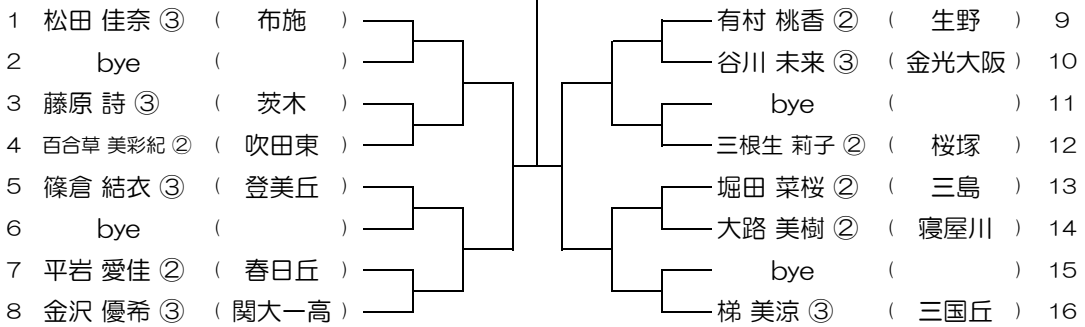

【GS】 No.005 会場：池田

平成31年度 春季テニス大会 一次予選

【GS】 No.006 会場：池田

平成31年度 春季テニス大会 一次予選

【GS】 No.007 会場：豊中

平成31年度 春季テニス大会 一次予選

【GS】 No.008 会場：豊中

平成31年度 春季テニス大会 一次予選

【GS】 No.009

会場：桜塚

平成31年度 春季テニス大会 一次予選

【GS】 No.010

会場：桜塚

平成31年度 春季テニス大会 一次予選

【GS】 No.011

会場：桜塚

平成31年度 春季テニス大会 一次予選

【GS】 No.012

会場：桜塚

平成31年度 春季テニス大会 一次予選

【GS】 No.013 会場：桜塚

平成31年度 春季テニス大会 一次予選

【GS】 No.014 会場：桜塚

平成31年度 春季テニス大会 一次予選