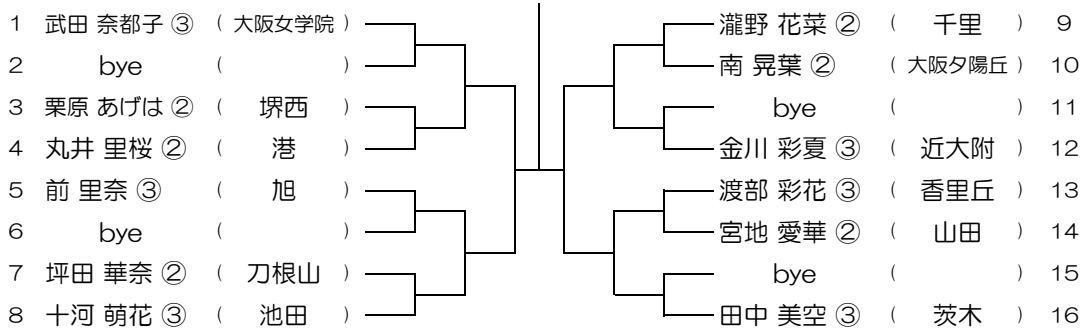

平成31年度 春季テニス大会 一次予選

【GS】 No.012

会場：桜塚

平成31年度 春季テニス大会 一次予選

【GS】 No.013 会場：桜塚

平成31年度 春季テニス大会 一次予選

【GS】 No.014 会場：桜塚

平成31年度 春季テニス大会 一次予選

【GS】 No.015 会場：千里青雲

平成31年度 春季テニス大会 一次予選

【GS】 No.016 会場：千里青雲

平成31年度 春季テニス大会 一次予選

【GS】 No.017 会場：千里青雲

平成31年度 春季テニス大会 一次予選

【GS】 No.018 会場：千里青雲

平成31年度 春季テニス大会 一次予選

【GS】 No.019 会場：茨木

平成31年度 春季テニス大会 一次予選

【GS】 No.020 会場：茨木

平成31年度 春季テニス大会 一次予選

【GS】 No.021 会場：茨木

平成31年度 春季テニス大会 一次予選

【GS】 No.022 会場：茨木

平成31年度 春季テニス大会 一次予選