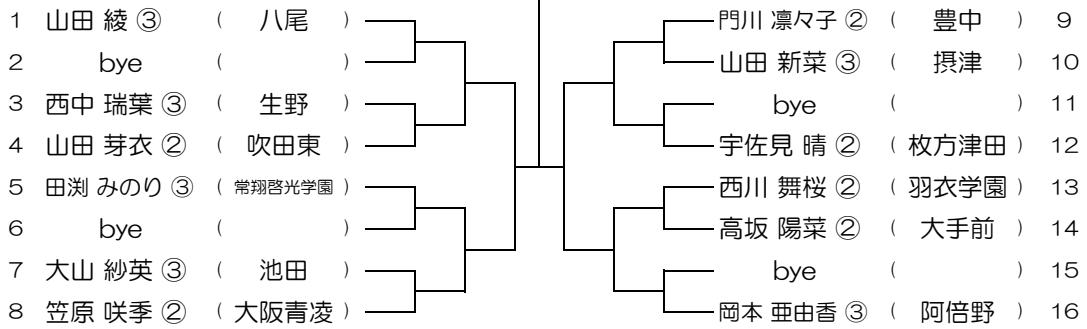

【GS】 No.039 会場：みどり清朋

平成31年度 春季テニス大会 一次予選

【GS】 No.040 会場：みどり清朋

平成31年度 春季テニス大会 一次予選

【GS】 No.041 会場：山本

平成31年度 春季テニス大会 一次予選

【GS】 No.042 会場：山本

平成31年度 春季テニス大会 一次予選

【GS】 No.043 会場：山本

平成31年度 春季テニス大会 一次予選

【GS】 No.044 会場：阿倍野

平成31年度 春季テニス大会 一次予選

【GS】 No.045

会場： 阿倍野

平成31年度 春季テニス大会 一次予選

【GS】 No.046

会場： 阿倍野

平成31年度 春季テニス大会 一次予選

【GS】 No.047

会場： 阿倍野

平成31年度 春季テニス大会 一次予選

【GS】 No.048

会場： 阿倍野

平成31年度 春季テニス大会 一次予選