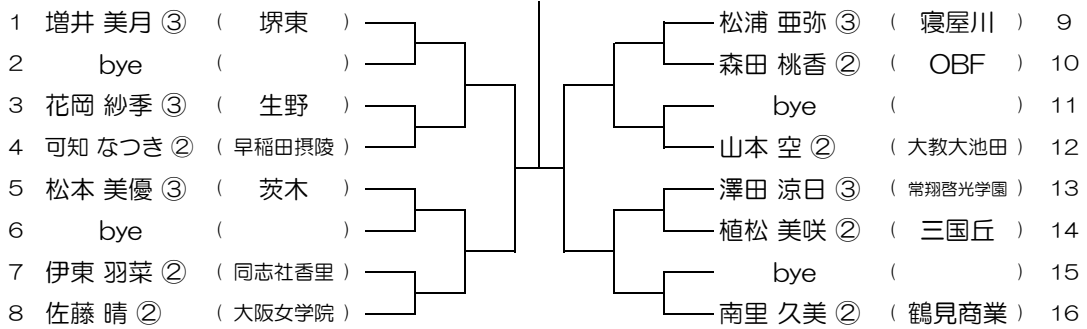

【GS】 No.015 会場：千里青雲

平成31年度 春季テニス大会 一次予選

【GS】 No.016 会場：千里青雲

平成31年度 春季テニス大会 一次予選

【GS】 No.017 会場：千里青雲

平成31年度 春季テニス大会 一次予選

【GS】 No.018 会場：千里青雲

平成31年度 春季テニス大会 一次予選

【GS】 No.019 会場：茨木

平成31年度 春季テニス大会 一次予選

【GS】 No.020 会場：茨木

平成31年度 春季テニス大会 一次予選

【GS】 No.021 会場：茨木

平成31年度 春季テニス大会 一次予選

【GS】 No.022 会場：茨木

平成31年度 春季テニス大会 一次予選

【GS】 No.023 会場：福井

平成31年度 春季テニス大会 一次予選

【GS】 No.024 会場：福井

平成31年度 春季テニス大会 一次予選

【GS】 No.025

会場：北千里

平成31年度 春季テニス大会 一次予選

【GS】 No.026