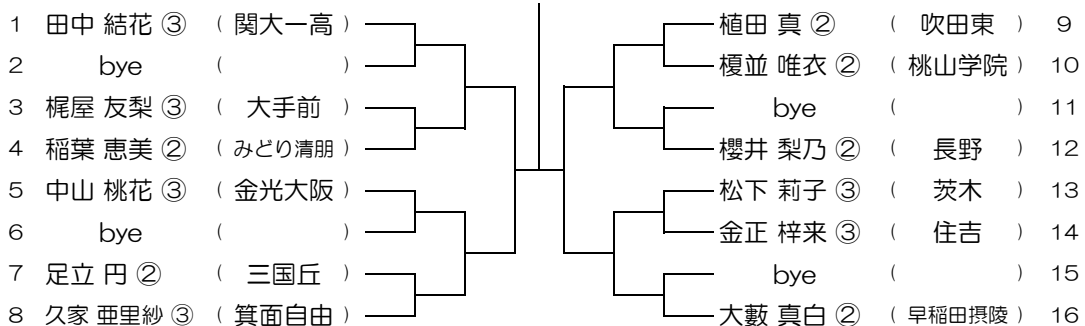

会場： 羽衣学園

平成31年度 春季テニス大会 一次予選

【GS】 No.095

会場： 蜻蛉池公園

平成31年度 春季テニス大会 一次予選

【GS】 No.096

会場： 蜻蛉池公園

平成31年度 春季テニス大会 一次予選

【GS】 No.097

会場：蜻蛉池公園

平成31年度 春季テニス大会 一次予選

【GS】 No.098

会場：蜻蛉池公園

平成31年度 春季テニス大会 一次予選

【GS】 No.099

会場：蜻蛉池公園

平成31年度 春季テニス大会 一次予選

【GS】 No.100

会場：蜻蛉池公園

平成31年度 春季テニス大会 一次予選

【GS】 No.101 会場：蜻蛉池公園

平成31年度 春季テニス大会 一次予選

【GS】 No.102 会場：蜻蛉池公園

平成31年度 春季テニス大会 一次予選