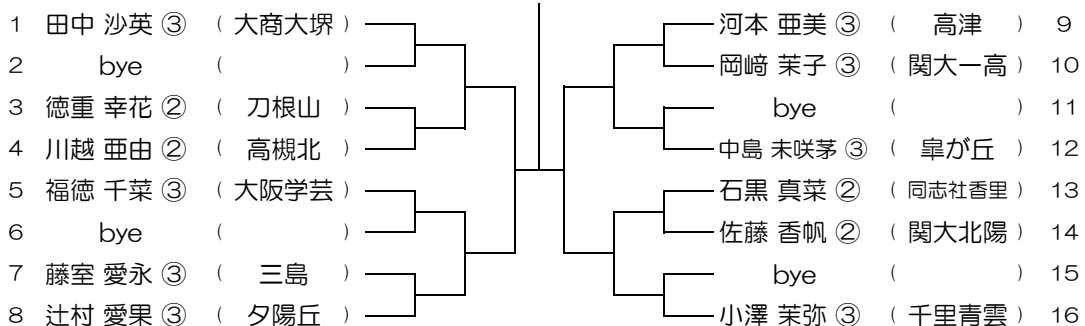

【GS】 No.009

会場：桜塚

平成31年度 春季テニス大会 一次予選

【GS】 No.010

会場：桜塚

平成31年度 春季テニス大会 一次予選

【GS】 No.011

会場：桜塚

平成31年度 春季テニス大会 一次予選

【GS】 No.012

会場：桜塚

平成31年度 春季テニス大会 一次予選

【GS】 No.013 会場：桜塚

平成31年度 春季テニス大会 一次予選

【GS】 No.014 会場：桜塚

平成31年度 春季テニス大会 一次予選

【GS】 No.015 会場：千里青雲

平成31年度 春季テニス大会 一次予選

【GS】 No.016 会場：千里青雲

平成31年度 春季テニス大会 一次予選

【GS】 No.017 会場：千里青雲

平成31年度 春季テニス大会 一次予選

【GS】 No.018 会場：千里青雲

平成31年度 春季テニス大会 一次予選