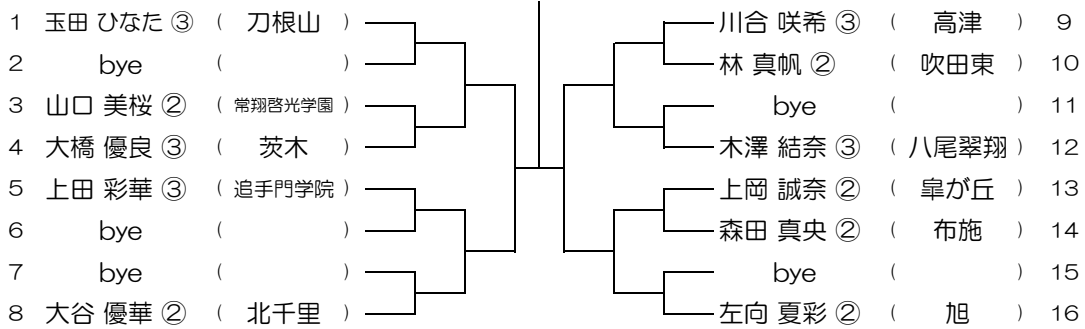

【GS】 No.029

会場：北千里

平成31年度 春季テニス大会 一次予選

【GS】 No.030

会場：山田

平成31年度 春季テニス大会 一次予選

【GS】 No.031

会場：山田

平成31年度 春季テニス大会 一次予選

【GS】 No.032

会場：山田

平成31年度 春季テニス大会 一次予選

【GS】 No.033 会場：山田

平成31年度 春季テニス大会 一次予選

【GS】 No.034 会場：旭

平成31年度 春季テニス大会 一次予選