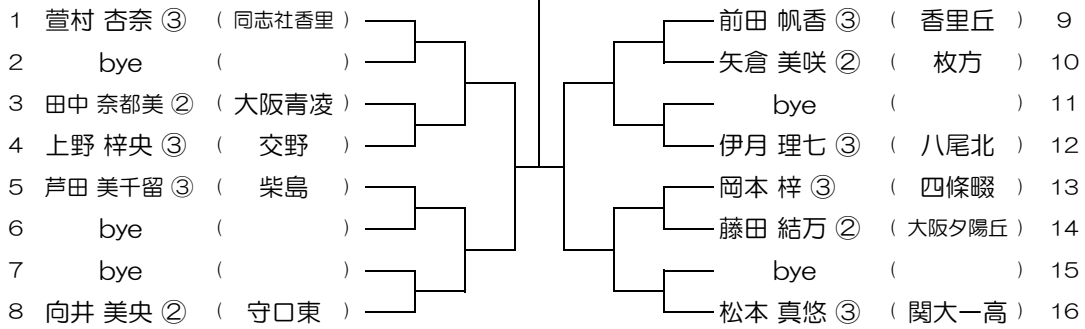

【GS】 No.085

会場： 梅花

平成31年度 春季テニス大会 一次予選

【GS】 No.086

会場： 大阪学院

平成31年度 春季テニス大会 一次予選

【GS】 No.087

会場： 大阪学院

平成31年度 春季テニス大会 一次予選

【GS】 No.088

会場： 大阪学院

平成31年度 春季テニス大会 一次予選

【GS】 No.089 会場：同志社香里

平成31年度 春季テニス大会 一次予選

【GS】 No.090 会場：同志社香里

平成31年度 春季テニス大会 一次予選

【GS】 No.091 会場：同志社香里

平成31年度 春季テニス大会 一次予選

【GS】 No.092 会場：同志社香里

平成31年度 春季テニス大会 一次予選

【GS】 No.093

会場： 羽衣学園

平成31年度 春季テニス大会 一次予選

【GS】 No.094