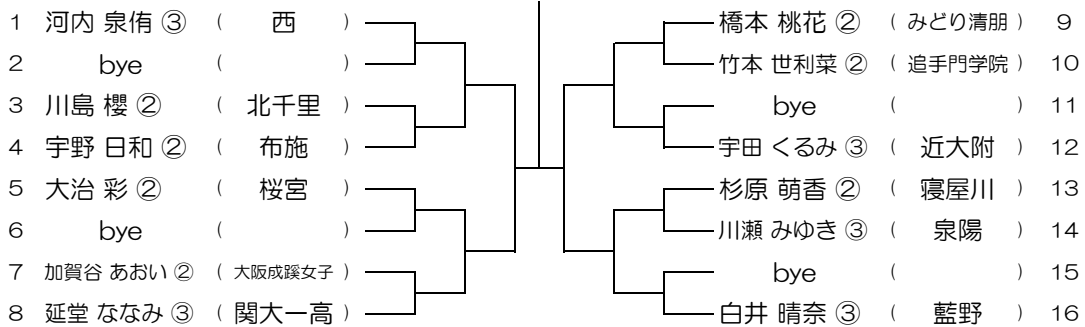

【GS】 No.057

会場： 伯太

平成31年度 春季テニス大会 一次予選

【GS】 No.058

会場： 桜宮

平成31年度 春季テニス大会 一次予選

【GS】 No.059

会場： 桜宮

平成31年度 春季テニス大会 一次予選

【GS】 No.060

会場： 西

平成31年度 春季テニス大会 一次予選

【GS】 No.061 会場：西

平成31年度 春季テニス大会 一次予選

【GS】 No.062 会場：西

平成31年度 春季テニス大会 一次予選

【GS】 No.063 会場：西

平成31年度 春季テニス大会 一次予選

【GS】 No.064 会場：OBF

平成31年度 春季テニス大会 一次予選

【GS】 No.065 会場： OBF

平成31年度 春季テニス大会 一次予選

【GS】 No.066 会場： OBF

平成31年度 春季テニス大会 一次予選