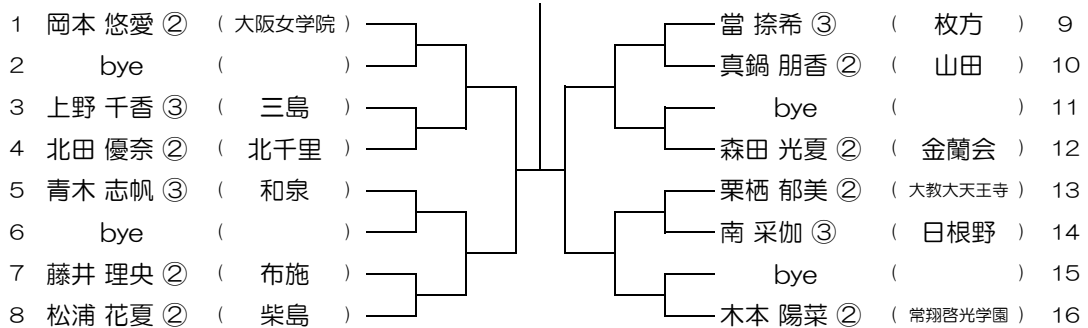

会場：住吉商業

平成31年度 春季テニス大会 一次予選

【GS】 No.071

会場：住吉商業

平成31年度 春季テニス大会 一次予選

【GS】 No.072

会場：金蘭会

平成31年度 春季テニス大会 一次予選

【GS】 No.073

会場： 金蘭会

平成31年度 春季テニス大会 一次予選

【GS】 No.074

会場： 金蘭会

平成31年度 春季テニス大会 一次予選

【GS】 No.075

会場： 金蘭会

平成31年度 春季テニス大会 一次予選

【GS】 No.076

会場： 城南学園 (校外コート)

平成31年度 春季テニス大会 一次予選

【GS】 No.077 会場：城南学園（校外コート） 平成31年度 春季テニス大会 一次予選

【GS】 No.078 会場：大商学園 平成31年度 春季テニス大会 一次予選

【GS】 No.079 会場：大商学園 平成31年度 春季テニス大会 一次予選

【GS】 No.080 会場：大商学園 平成31年度 春季テニス大会 一次予選