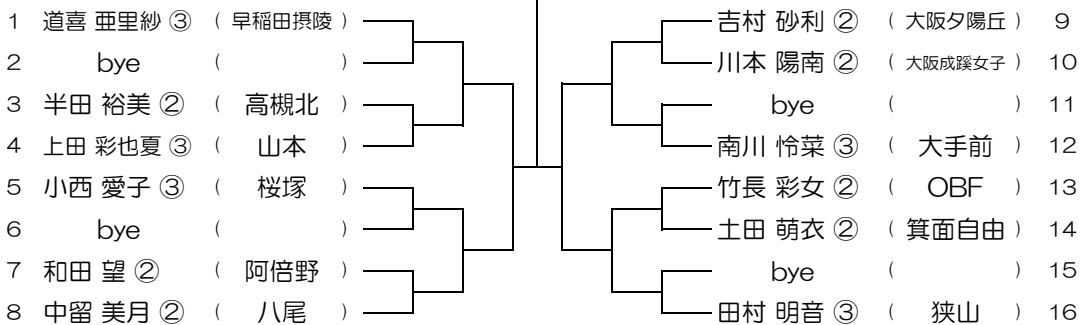

【GS】 No.005 会場：池田

平成31年度 春季テニス大会 一次予選

【GS】 No.006 会場：池田

平成31年度 春季テニス大会 一次予選

【GS】 No.007 会場：豊中

平成31年度 春季テニス大会 一次予選

【GS】 No.008 会場：豊中

平成31年度 春季テニス大会 一次予選

【GS】 No.009

会場：桜塚

平成31年度 春季テニス大会 一次予選

【GS】 No.010

会場：桜塚

平成31年度 春季テニス大会 一次予選

【GS】 No.011

会場：桜塚

平成31年度 春季テニス大会 一次予選

【GS】 No.012

会場：桜塚

平成31年度 春季テニス大会 一次予選

【GS】 No.013 会場：桜塚

平成31年度 春季テニス大会 一次予選

【GS】 No.014 会場：桜塚

平成31年度 春季テニス大会 一次予選