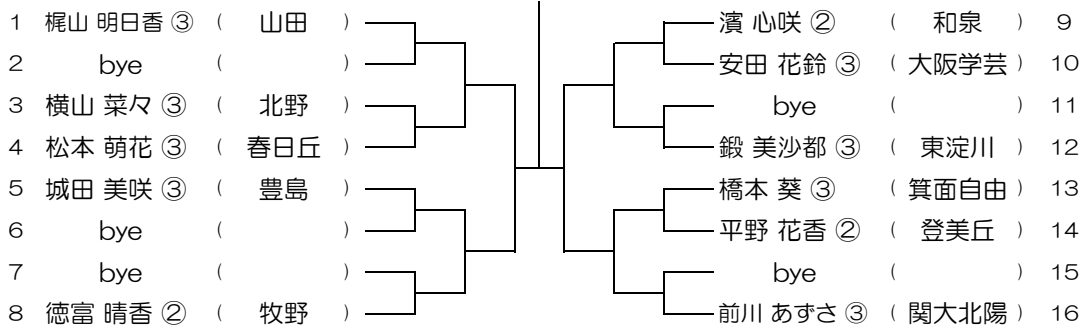

会場：北千里

平成31年度 春季テニス大会 一次予選

【GS】 No.027

会場：北千里

平成31年度 春季テニス大会 一次予選

【GS】 No.028

会場：北千里

平成31年度 春季テニス大会 一次予選

【GS】 No.029

会場：北千里

平成31年度 春季テニス大会 一次予選

【GS】 No.030

会場：山田

平成31年度 春季テニス大会 一次予選

【GS】 No.031

会場：山田

平成31年度 春季テニス大会 一次予選

【GS】 No.032

会場：山田

平成31年度 春季テニス大会 一次予選

【GS】 No.033 会場：山田

平成31年度 春季テニス大会 一次予選

【GS】 No.034 会場：旭

平成31年度 春季テニス大会 一次予選