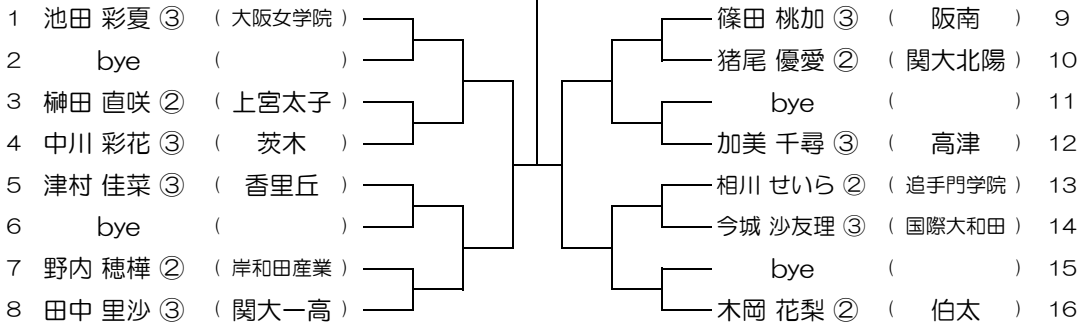

平成31年度 春季テニス大会 一次予選

【GS】 No.052

会場： 成美

平成31年度 春季テニス大会 一次予選

【GS】 No.053

会場：成美

平成31年度 春季テニス大会 一次予選

【GS】 No.054

会場：成美

平成31年度 春季テニス大会 一次予選

【GS】 No.055

会場：成美

平成31年度 春季テニス大会 一次予選

【GS】 No.056

会場：伯太

平成31年度 春季テニス大会 一次予選

【GS】 No.057

会場： 伯太

平成31年度 春季テニス大会 一次予選

【GS】 No.058

会場： 桜宮

平成31年度 春季テニス大会 一次予選

【GS】 No.059

会場： 桜宮