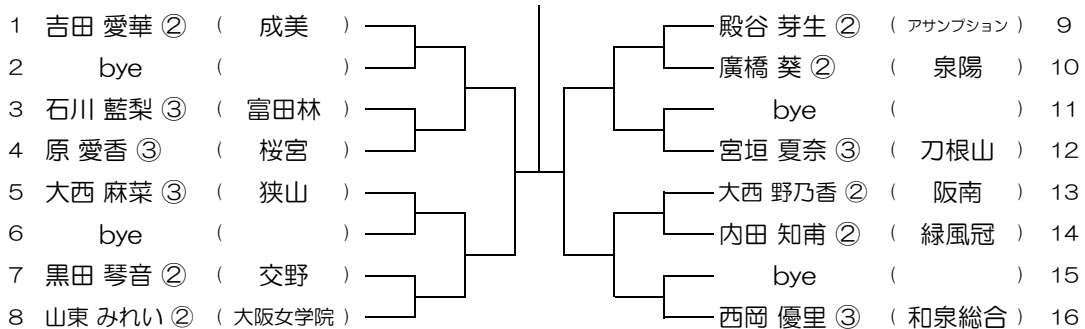

会場： 阿倍野

平成31年度 春季テニス大会 一次予選

【GS】 No.047

会場： 阿倍野

平成31年度 春季テニス大会 一次予選

【GS】 No.048

会場： 阿倍野

平成31年度 春季テニス大会 一次予選

【GS】 No.049

会場： 阿倍野

平成31年度 春季テニス大会 一次予選

【GS】 No.050

会場： 河南

平成31年度 春季テニス大会 一次予選

【GS】 No.051

会場： 河南

平成31年度 春季テニス大会 一次予選

【GS】 No.052

会場： 成美

平成31年度 春季テニス大会 一次予選

【GS】 No.053

会場：成美

平成31年度 春季テニス大会 一次予選

【GS】 No.054