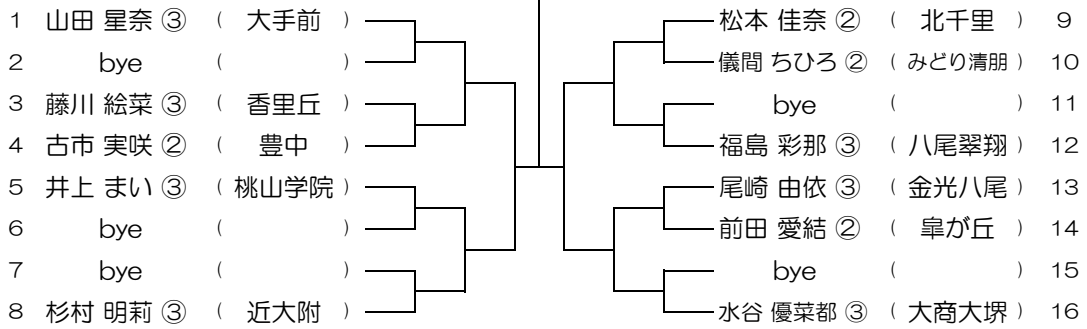

【GS】 No.023 会場：福井

平成31年度 春季テニス大会 一次予選

【GS】 No.024 会場：福井

平成31年度 春季テニス大会 一次予選

【GS】 No.025

会場：北千里

平成31年度 春季テニス大会 一次予選

【GS】 No.026

会場：北千里

平成31年度 春季テニス大会 一次予選

【GS】 No.027

会場：北千里

平成31年度 春季テニス大会 一次予選

【GS】 No.028

会場：北千里

平成31年度 春季テニス大会 一次予選

【GS】 No.029

会場：北千里

平成31年度 春季テニス大会 一次予選

【GS】 No.030

会場：山田

平成31年度 春季テニス大会 一次予選

【GS】 No.031

会場：山田