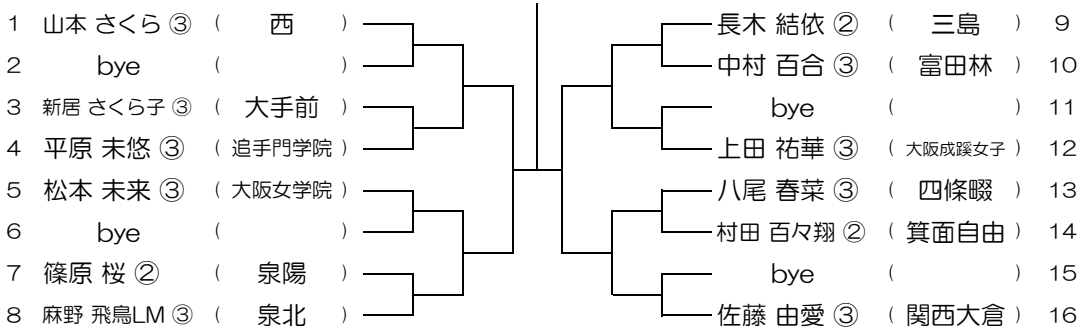

会場：成美

平成31年度 春季テニス大会 一次予選

【GS】 No.055

会場：成美

平成31年度 春季テニス大会 一次予選

【GS】 No.056

会場：伯太

平成31年度 春季テニス大会 一次予選

【GS】 No.057

会場： 伯太

平成31年度 春季テニス大会 一次予選

【GS】 No.058

会場： 桜宮

平成31年度 春季テニス大会 一次予選

【GS】 No.059

会場： 桜宮

平成31年度 春季テニス大会 一次予選

【GS】 No.060

会場： 西

平成31年度 春季テニス大会 一次予選

【GS】 No.061 会場：西

平成31年度 春季テニス大会 一次予選

【GS】 No.062 会場：西

平成31年度 春季テニス大会 一次予選