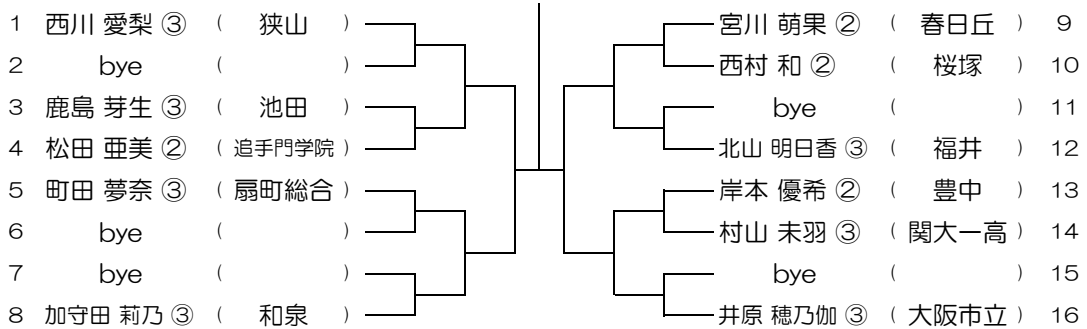

【GS】 No.015 会場：千里青雲

平成31年度 春季テニス大会 一次予選

【GS】 No.016 会場：千里青雲

平成31年度 春季テニス大会 一次予選

【GS】 No.017 会場：千里青雲

平成31年度 春季テニス大会 一次予選

【GS】 No.018 会場：千里青雲

平成31年度 春季テニス大会 一次予選

【GS】 No.019 会場：茨木

平成31年度 春季テニス大会 一次予選

【GS】 No.020 会場：茨木

平成31年度 春季テニス大会 一次予選

【GS】 No.021 会場：茨木

平成31年度 春季テニス大会 一次予選

【GS】 No.022 会場：茨木

平成31年度 春季テニス大会 一次予選

【GS】 No.023 会場：福井

平成31年度 春季テニス大会 一次予選

【GS】 No.024 会場：福井

平成31年度 春季テニス大会 一次予選

【GS】 No.025

会場：北千里

平成31年度 春季テニス大会 一次予選

【GS】 No.026