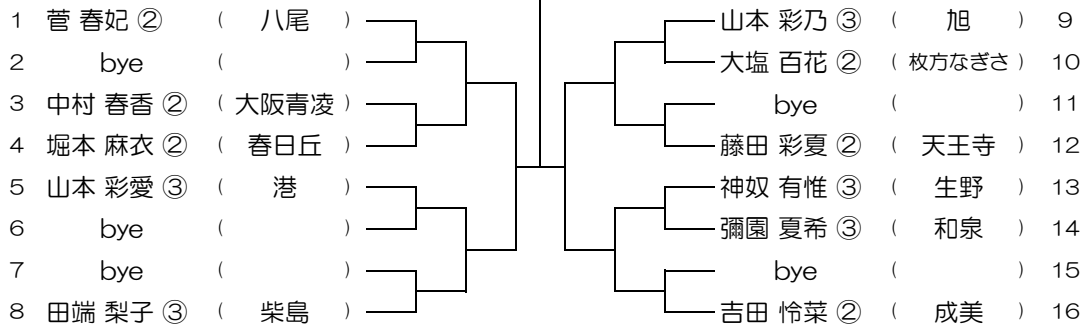

【GS】 No.049

会場： 阿倍野

平成31年度 春季テニス大会 一次予選

【GS】 No.050

会場： 河南

平成31年度 春季テニス大会 一次予選

【GS】 No.051

会場： 河南

平成31年度 春季テニス大会 一次予選

【GS】 No.052

会場： 成美

平成31年度 春季テニス大会 一次予選

【GS】 No.053

会場：成美

平成31年度 春季テニス大会 一次予選

【GS】 No.054

会場：成美

平成31年度 春季テニス大会 一次予選

【GS】 No.055

会場：成美

平成31年度 春季テニス大会 一次予選

【GS】 No.056

会場：伯太

平成31年度 春季テニス大会 一次予選