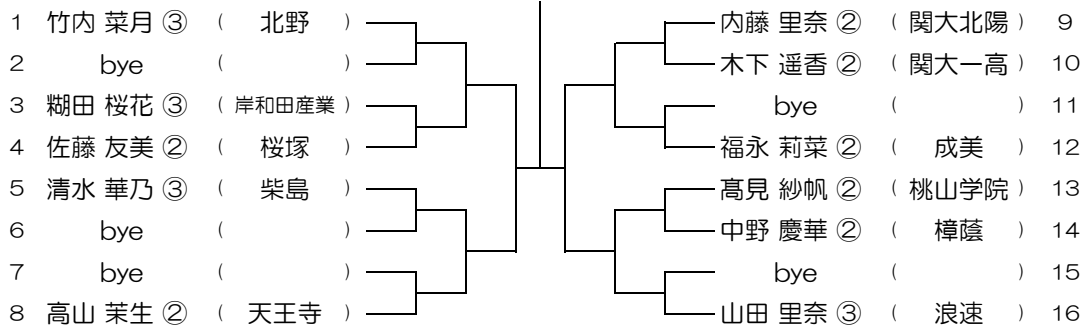

【GS】 No.049

会場： 阿倍野

平成31年度 春季テニス大会 一次予選

【GS】 No.050

会場： 河南

平成31年度 春季テニス大会 一次予選

【GS】 No.051

会場： 河南

平成31年度 春季テニス大会 一次予選

【GS】 No.052

会場： 成美

平成31年度 春季テニス大会 一次予選

【GS】 No.053

会場：成美

平成31年度 春季テニス大会 一次予選

【GS】 No.054

会場：成美

平成31年度 春季テニス大会 一次予選

【GS】 No.055

会場：成美

平成31年度 春季テニス大会 一次予選

【GS】 No.056

会場：伯太

平成31年度 春季テニス大会 一次予選