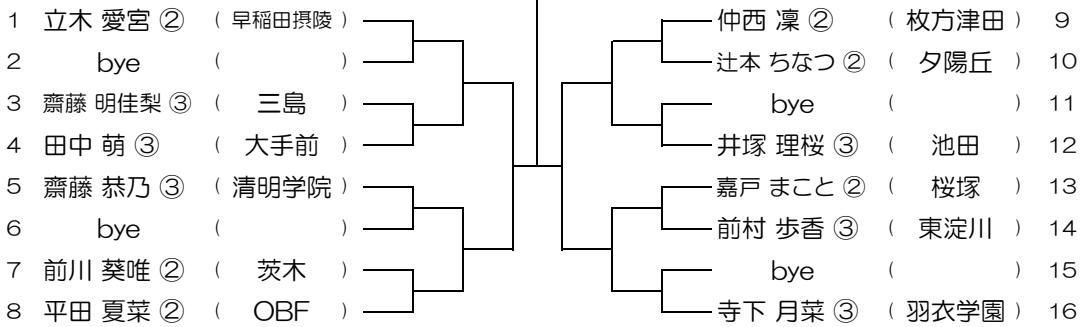

【GS】 No.001 会場：池田

平成31年度 春季テニス大会 一次予選

【GS】 No.002 会場：池田

平成31年度 春季テニス大会 一次予選

【GS】 No.003 会場：池田

平成31年度 春季テニス大会 一次予選

【GS】 No.004 会場：池田

平成31年度 春季テニス大会 一次予選

【GS】 No.005 会場：池田

平成31年度 春季テニス大会 一次予選

【GS】 No.006 会場：池田

平成31年度 春季テニス大会 一次予選

【GS】 No.007 会場：豊中

平成31年度 春季テニス大会 一次予選

【GS】 No.008 会場：豊中

平成31年度 春季テニス大会 一次予選