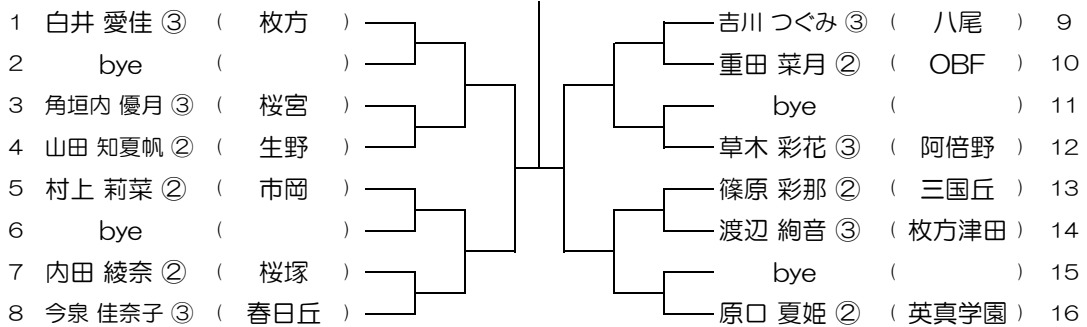

【GS】 No.039 会場：みどり清朋

平成31年度 春季テニス大会 一次予選

【GS】 No.040 会場：みどり清朋

平成31年度 春季テニス大会 一次予選

【GS】 No.041 会場：山本

平成31年度 春季テニス大会 一次予選

【GS】 No.042 会場：山本

平成31年度 春季テニス大会 一次予選

【GS】 No.043 会場：山本

平成31年度 春季テニス大会 一次予選

【GS】 No.044 会場：阿倍野

平成31年度 春季テニス大会 一次予選

【GS】 No.045

会場： 阿倍野

平成31年度 春季テニス大会 一次予選

【GS】 No.046

会場： 阿倍野

平成31年度 春季テニス大会 一次予選

【GS】 No.047

会場： 阿倍野

平成31年度 春季テニス大会 一次予選

【GS】 No.048

会場： 阿倍野

平成31年度 春季テニス大会 一次予選