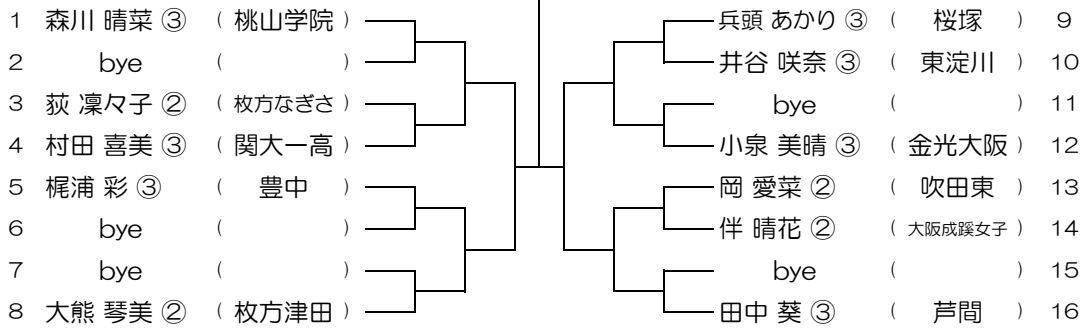

【GS】 No.009

会場：桜塚

平成31年度 春季テニス大会 一次予選

【GS】 No.010

会場：桜塚

平成31年度 春季テニス大会 一次予選

【GS】 No.011

会場：桜塚

平成31年度 春季テニス大会 一次予選

【GS】 No.012

会場：桜塚

平成31年度 春季テニス大会 一次予選

【GS】 No.013 会場：桜塚

平成31年度 春季テニス大会 一次予選

【GS】 No.014 会場：桜塚

平成31年度 春季テニス大会 一次予選

【GS】 No.015 会場：千里青雲

平成31年度 春季テニス大会 一次予選

【GS】 No.016 会場：千里青雲

平成31年度 春季テニス大会 一次予選

【GS】 No.017 会場：千里青雲

平成31年度 春季テニス大会 一次予選

【GS】 No.018 会場：千里青雲

平成31年度 春季テニス大会 一次予選