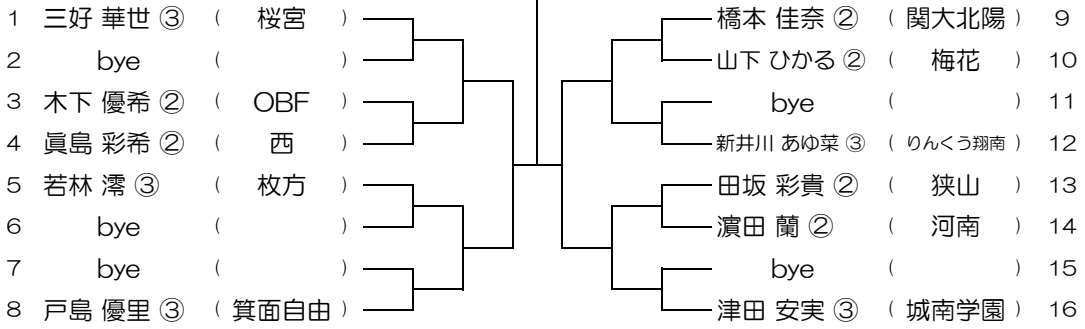

平成31年度 春季テニス大会 一次予選

【GS】 No.076

会場： 城南学園 (校外コート)

平成31年度 春季テニス大会 一次予選

【GS】 No.077 会場：城南学園（校外コート） 平成31年度 春季テニス大会 一次予選

【GS】 No.078 会場：大商学園 平成31年度 春季テニス大会 一次予選

【GS】 No.079 会場：大商学園 平成31年度 春季テニス大会 一次予選

【GS】 No.080 会場：大商学園 平成31年度 春季テニス大会 一次予選

【GS】 No.081 会場：大商学園

平成31年度 春季テニス大会 一次予選

【GS】 No.082 会場：梅花

平成31年度 春季テニス大会 一次予選

【GS】 No.083 会場：梅花

平成31年度 春季テニス大会 一次予選

【GS】 No.084 会場：梅花

平成31年度 春季テニス大会 一次予選