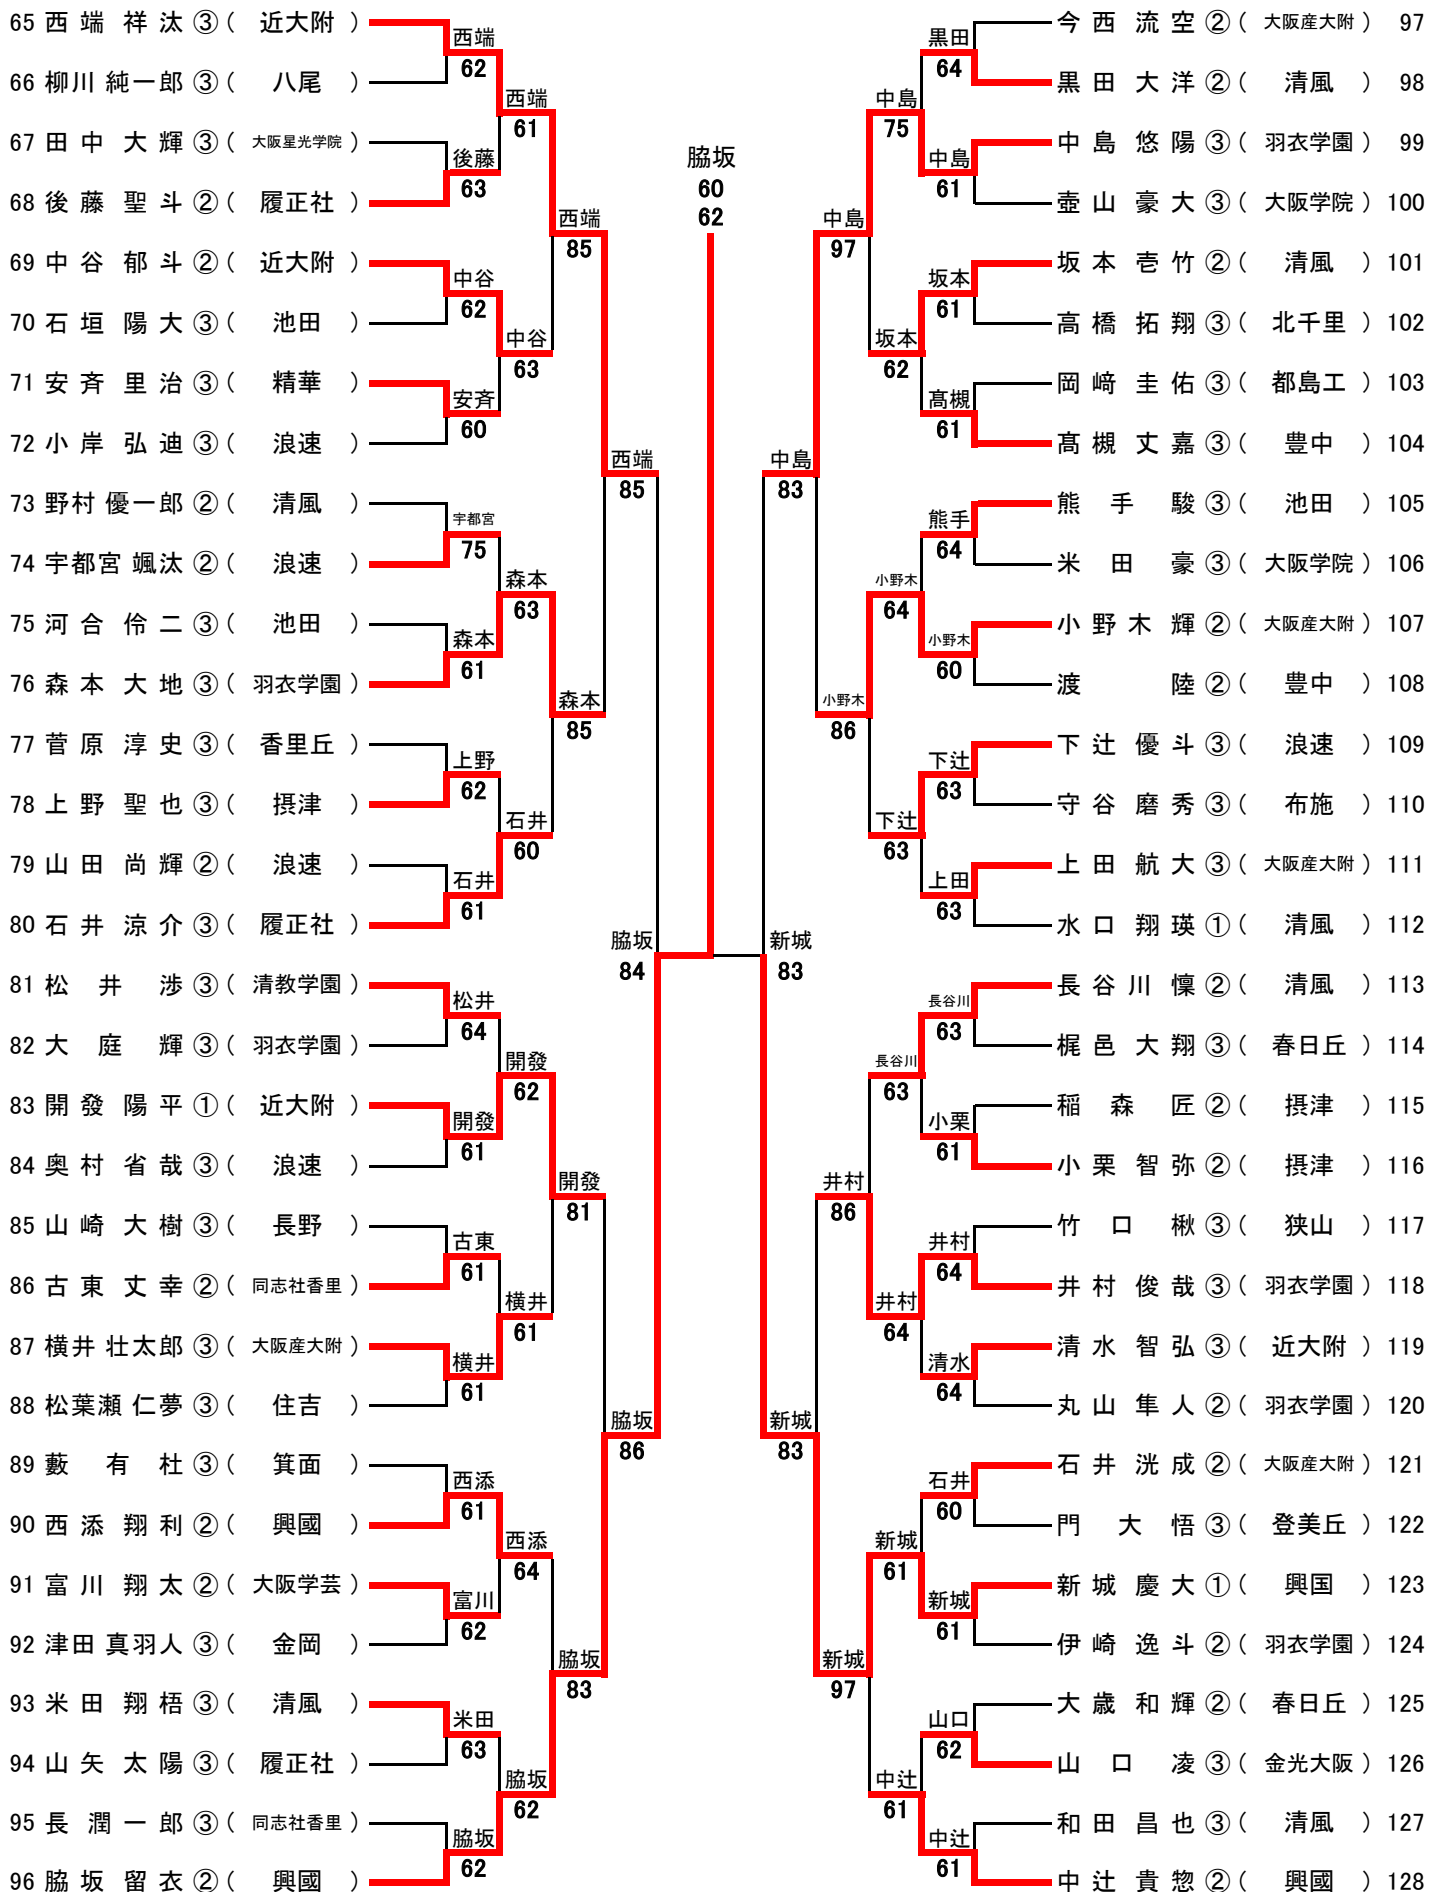

平成31年度 大阪高等学校春季テニス大会

男子ダブルス本戦

2019.4.27~29 於 MTP北村

1	仲西 絢③ (近大附)	仲西 西端 36	橋本 真一② (羽衣学園)	34	
2	岡本 凜③ (清風)	山矢 西端 64	伊崎 逸斗② (寝屋川)	35	
3	坂本 杏竹② (履正社)	谷野 60	古川 勝裕③ (三島)	36	
4	山矢 太陽③ (芥川)	64	上村 奏詩朗③ (浪速)	37	
5	谷野 力翔② (三国丘)	61	若山 忠治郎③ (浪速)	38	
6	梶 颯 吾③ (浪速)	福田 会田 62	奥村 省哉③ (清風)	39	
7	中井 祐希③ (清風)	61	山本 大翔③ (浪速)	40	
8	福田 隆登③ (浪速)	62	川口 隼斗③ (興國)	41	
9	会田 祥真③ (浪速)	61	水口 隼斗③ (精華)	42	
10	小嶋 修史① (清風)	大久保 太陽① (浪速)	61	田中 佑弥② (清教学園)	43
11	大久保 太陽① (清風)	61	水口 翔瑛① (羽衣学園)	44	
12	野村 優一郎② (清風)	和田 昌也③ (浪速)	61	関師 奨之介① (春日丘)	45
13	和田 昌也③ (浪速)	64	中辻 尚輝② (同志社香里)	46	
14	小栗 聖弥② (浪速)	下辻 古谷 75	中辻 貴恕② (同志社香里)	47	
15	上野 聖也③ (浪速)	75	西添 翔利② (同志社香里)	48	
16	古谷 友亮③ (浪速)	75	安齊 里治③ (同志社香里)	49	
17	南 連也② (近大附)	南 清水 61	雨宮 力③ (同志社香里)	50	
18	清水 智弘③ (大阪学芸)	61	松井 涉③ (同志社香里)	51	
19	田代 大愛② (金光大阪)	東山 侑生② (北千里)	63	松野 直央③ (同志社香里)	52
20	山口 凌③ (八尾)	米田 中谷 64	梶邑 大翔③ (同志社香里)	53	
21	福本 悠馬③ (八尾)	75	山本 桂輔② (同志社香里)	54	
22	米田 龍矢③ (八尾)	75	石井 浩大朗③ (同志社香里)	55	
23	中谷 龍斗② (八尾)	75	大倉 昂志朗③ (同志社香里)	56	
24	筒井 啓介② (清教学園)	高橋 藤原 64	石坂 誠也③ (同志社香里)	57	
25	松田 健② (北千里)	64	神谷 健太郎③ (同志社香里)	58	
26	高橋 拓翔③ (北千里)	64	宇野 棟久大輝③ (同志社香里)	59	
27	藤原 大晴③ (八尾)	63	姜 山河③ (同志社香里)	60	
28	坪山 貴晴② (八尾)	中島 森本 63	宇野 友貴③ (同志社香里)	61	
29	畑 克樹② (八尾)	63	佐々木 翼③ (同志社香里)	62	
30	中島 悠陽③ (羽衣学園)	63	脇坂 留衣② (同志社香里)	63	
31	森本 大地③ (履正社)	62	脇坂 新城 慶大① (同志社香里)	64	
32	大桐 土侑③ (履正社)	大桐 藤井 62	W.O.	65	
33	藤井 一那③ (履正社)	62	高木 稜太③ (同志社香里)	66	
34	竹本 大輝② (履正社)	大桐 藤井 62	笹川 遼太郎③ (同志社香里)	67	
35	藤原 一樹② (履正社)	62	石井 洸成② (同志社香里)	68	
36	大庭 輝③ (羽衣学園)	大庭 田井 61	小野 木輝② (同志社香里)	69	
37	田井 礼士③ (浪速)	64	小野 木輝② (同志社香里)	70	
38	小岸 弘迪③ (浪速)	64	上村 紀博③ (同志社香里)	71	
39	宇都宮 颯汰② (住吉)	64	山根 奏人③ (同志社香里)	72	
40	松葉 瀬仁夢③ (住吉)	横井 今西 62	長 潤一郎③ (同志社香里)	73	
41	石川 礼温② (大阪産大附)	62	坂口 麗樹③ (同志社香里)	74	
42	横井 壮太郎③ (大阪産大附)	62	綿田 伶士③ (同志社香里)	75	
43	今西 流空② (狭山)	後藤 末次 64	柳原 大樹③ (同志社香里)	76	
44	井上 直希③ (狭山)	64	小田 雅資② (同志社香里)	77	
45	溝端 由成③ (履正社)	61	平井 翔太② (同志社香里)	78	
46	後藤 聖斗② (履正社)	61	谷口 純基③ (同志社香里)	79	
47	末次 武流② (大阪産大附)	61	石井 涼介③ (同志社香里)	80	
48	岩田 輝介③ (大阪産大附)	岩田 上田 62	米田 翔梧③ (同志社香里)	81	
49	上田 航大③ (清風)	62	杉田 智哉② (同志社香里)	82	
50	塚 越 優③ (清風)	62	古東 文幸② (同志社香里)	83	
51	柏谷 竜之介② (履正社)	片山 黒田 60	小西 健正③ (同志社香里)	84	
52	福田 貴紀③ (履正社)	60	八木 智也③ (同志社香里)	85	
53	片山 雄大③ (清風)	60	荒田 涼③ (同志社香里)	86	
54	黒田 大洋② (池田)	石垣 鈴木 75	長谷川 懐② (同志社香里)	87	
55	石垣 陽大宝③ (大阪学院)	75	佐々木 琉聖② (同志社香里)	88	
56	壺山 豪大③ (大阪学院)	75	新名 将汰③ (同志社香里)	89	
57	米田 豪③ (関大北陽)	藤本 田中 62	諏訪 凜③ (同志社香里)	90	
58	齋藤 寿樹③ (関大北陽)	62	安原 健太② (同志社香里)	91	
59	森本 大凱② (履正社)	60	村井 俊介② (同志社香里)	92	
60	藤本 太一③ (履正社)	60	近藤 悠介③ (同志社香里)	93	
61	田中 大介③ (履正社)	60	阿部 凌大③ (同志社香里)	94	
62			bye	95	
63			鹿室 太志③ (羽衣学園)	96	
64			田原 賢人③ (羽衣学園)	97	

第3代表選考戦

25	後藤 聖斗② (履正社)	鹿室 田原 83
66	鹿室 太志③ (羽衣学園)	田原 賢人③ (羽衣学園)