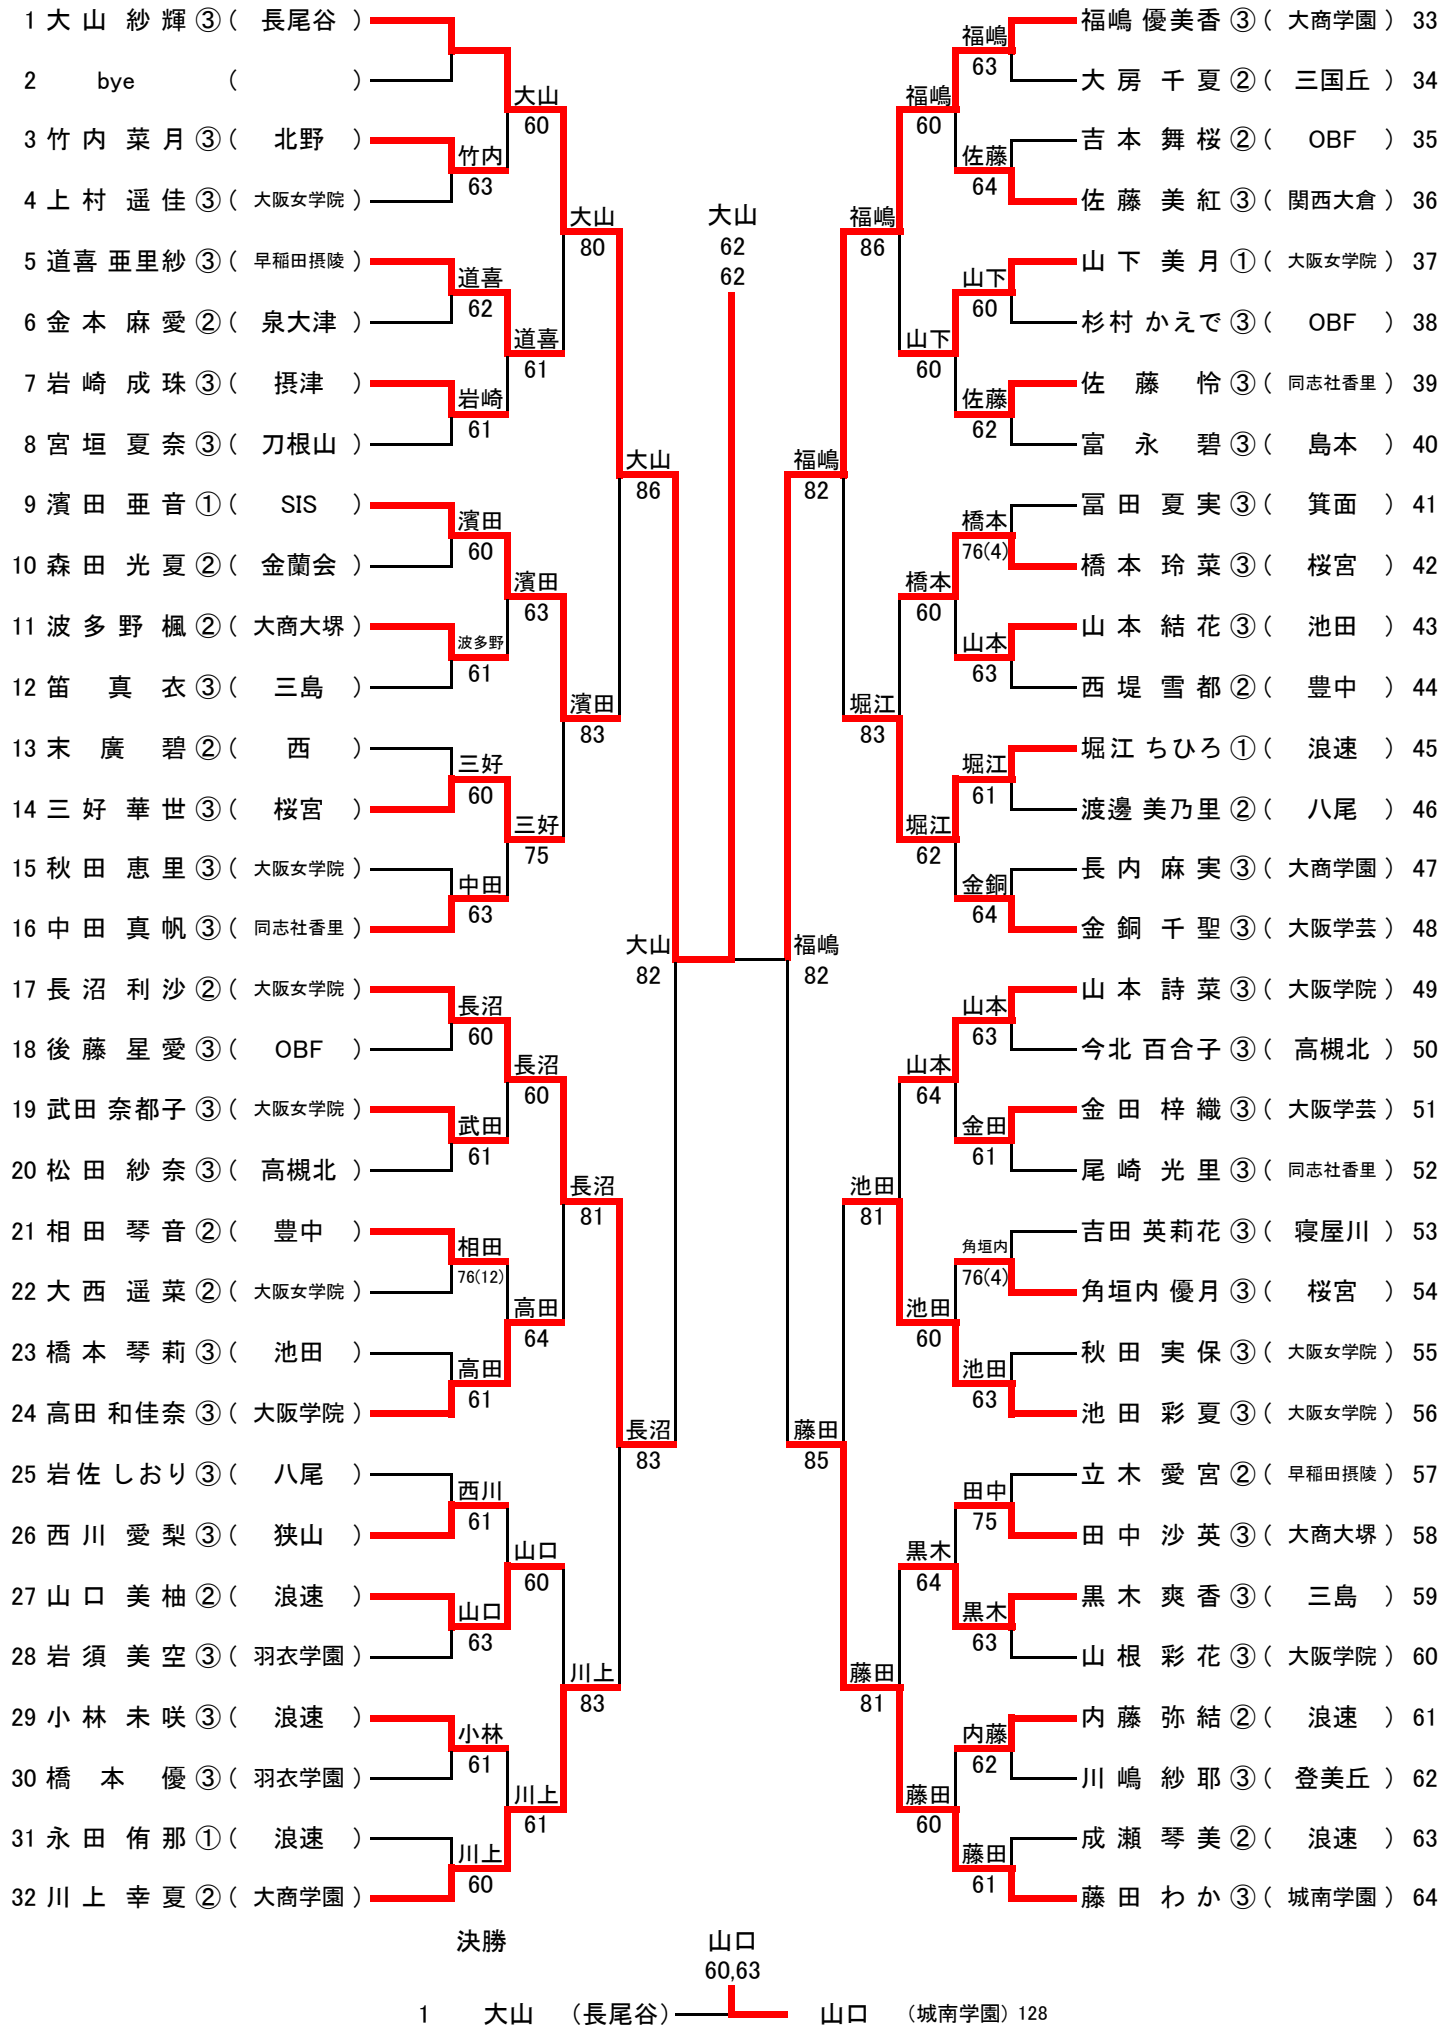

第3代表選考戦

25	後藤 聖斗② (履正社)	鹿室 田原 83
66	鹿室 太志③ (羽衣学園)	田原 賢人③ (羽衣学園)

平成31年度 大阪高等学校春季テニス大会

女子シングルス本戦

2019.4.21~29 於 蜻蛉池公園テニス村

平成31年度 大阪高等学校春季テニス大会

女子ダブルス本戦

2019.4.27~29 於 蜻蛉池公園テニス村