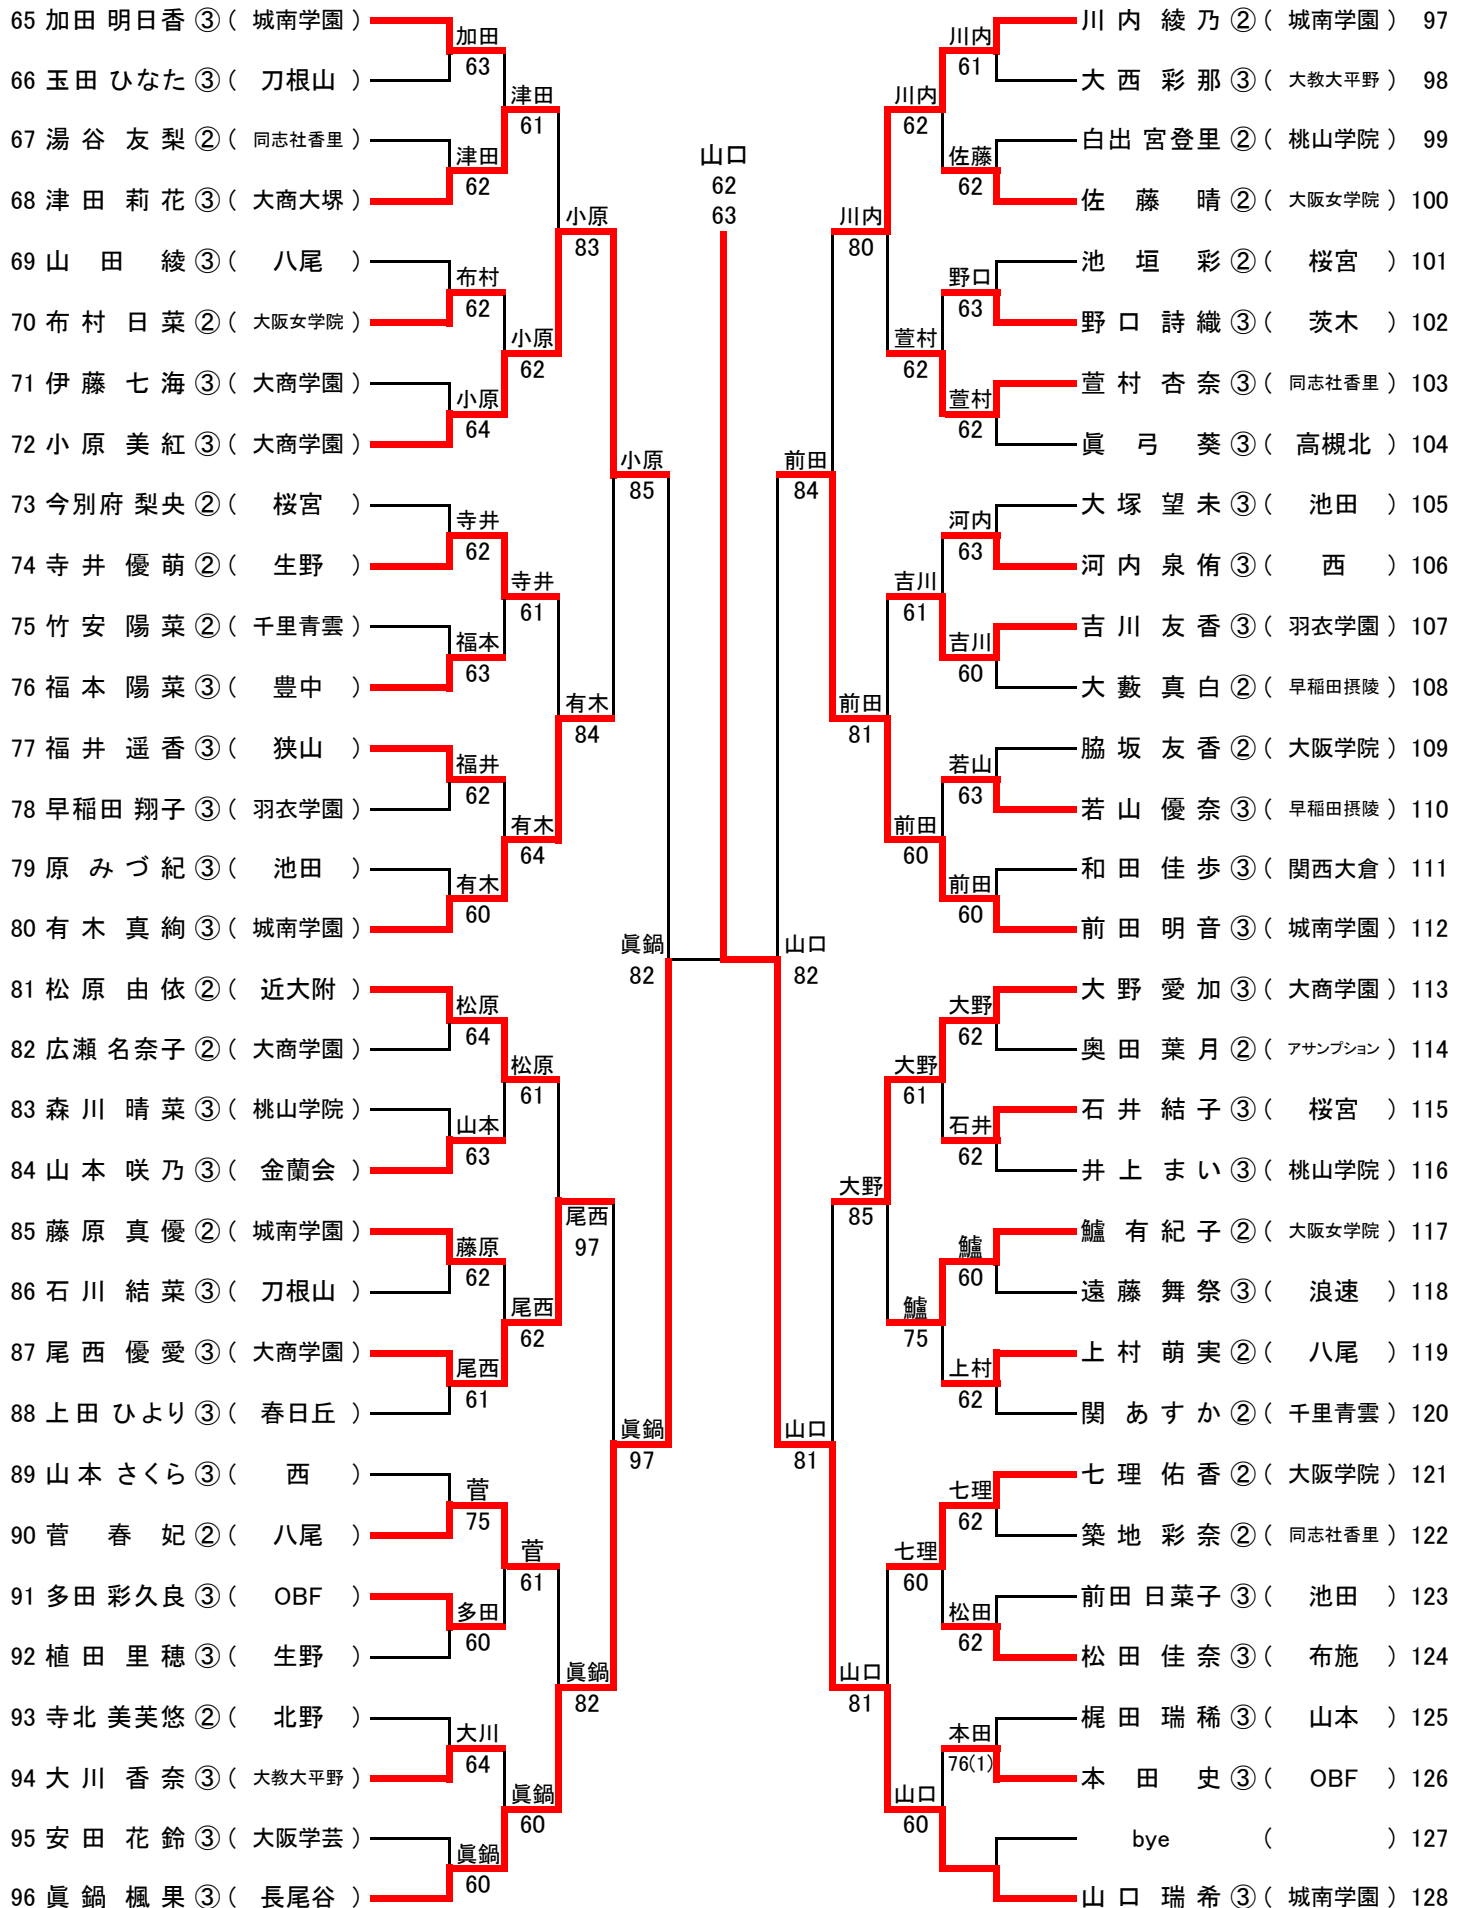

第3代表選考戦

25	後藤 聖斗② (履正社)	鹿室 田原 83
66	鹿室 太志③ (羽衣学園)	田原 賢人③ (羽衣学園)

平成31年度 大阪高等学校春季テニス大会

女子シングルス本戦

2019.4.21~29 於 蜻蛉池公園テニス村

平成31年度 大阪高等学校春季テニス大会

女子ダブルス本戦

2019.4.27~29 於 蜻蛉池公園テニス村