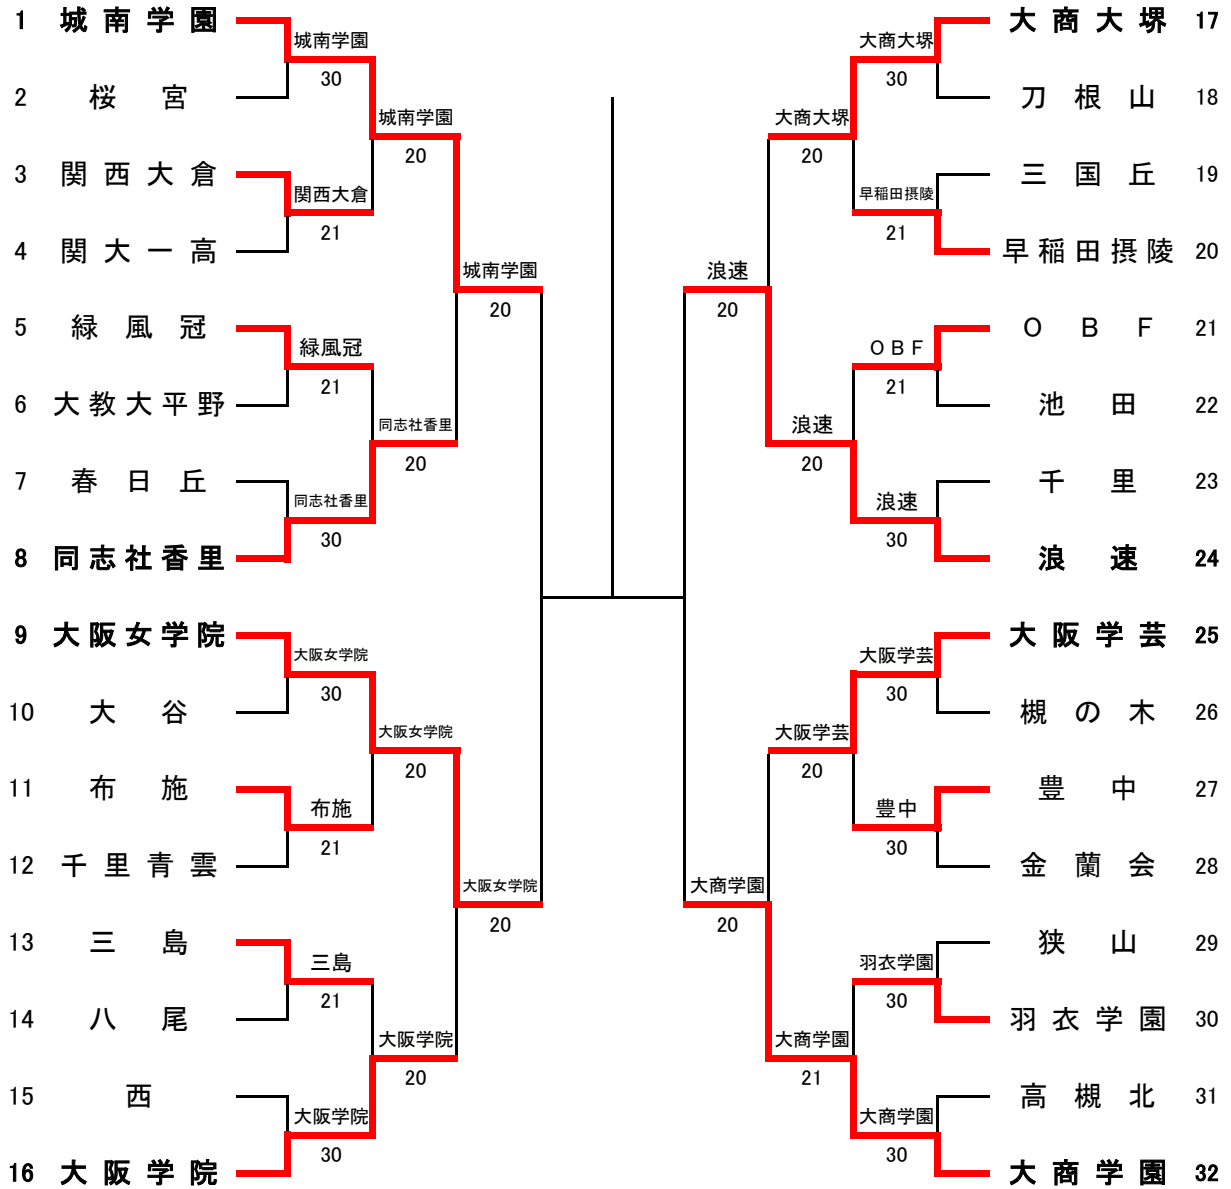

D			
S1			
S2			

<<インターハイ出場校>>

第1代表	
第2代表	
補欠	

平成31(令和元)年度大阪高等学校春季テニス大会(団体の部)

令和元年5月2日～令和元年5月12日

各学校テニスコート・MTP北村

女子団体本戦

シード順位

- 1 城南学園
- 2 大商学園
- 3 大阪女学院
- 4 浪速
- 5 大阪学院
- 6 大商大塚
- 7 同志社香里
- 8 大阪学芸

順位戦

第2代表決定戦

インターハイ出場校	
第1代表	
第2代表	
補欠	

女子本戦結果詳細

1回戦

	城南学園		○ 3-0 ●	桜宮	
D	川内綾乃② 前田明音③	No.4 No.5	○ 61 ●	三好華世③ 今別府梨央②	No.3 No.4
S1	山口瑞希③	No.1	○ 61 ●	橋本玲菜③	No.1
S2	藤田わか③	No.2	○ 61 ●	石井結子③	No.2