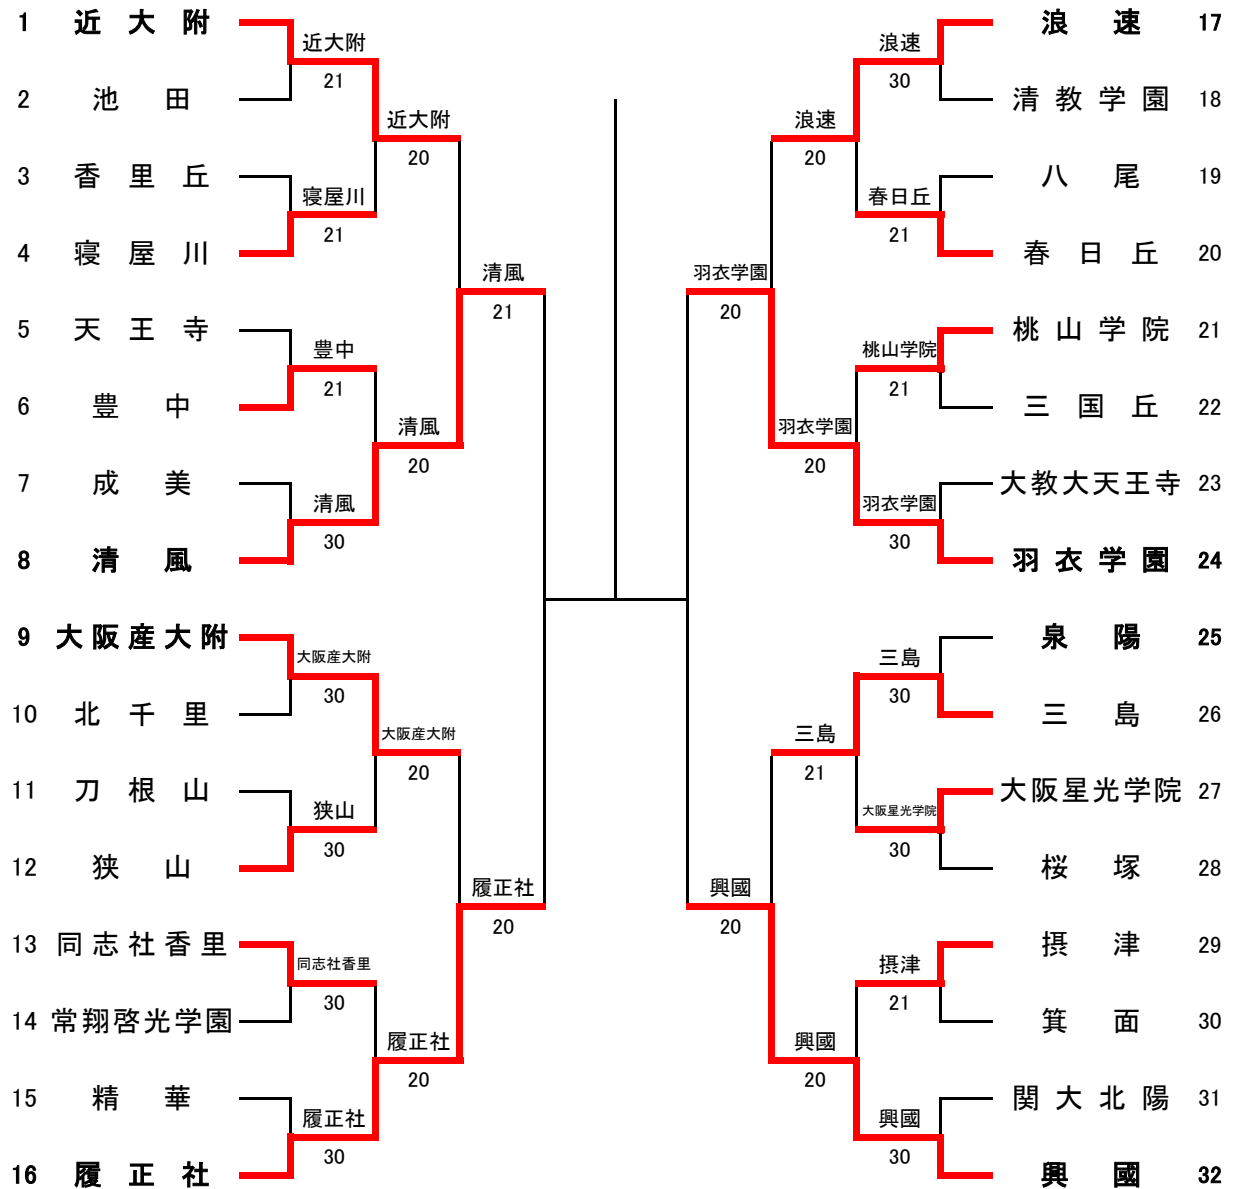

平成31(令和元)年度大阪高等学校春季テニス大会(団体の部)

平成31年4月30日～令和元年5月12日

各学校テニスコート・MTP北村

男子団体本戦

シード順位

- 1 近大附
- 2 興國
- 3 羽衣学園
- 4 大阪産大附
- 5 履正社
- 6 清風
- 7 泉陽
- 8 浪速

順位戦

第2代表決定戦

インターハイ出場校	
第1代表	
第2代表	
補欠	

男子本戦結果詳細

1回戦

	近大附		○ 2-1 ●	池田	
D	南連也 ② 清水智弘 ③	No.3 No.6	● 57 ○	石垣陽大 ③ 鈴木宝 ③	No.2 No.5
S1	仲西 紘 ③	No.1	○ 60 ●	熊手 駿 ③	No.1
S2	西端 祥汰 ③	No.2	○ 61 ●	河合 伶二 ③	No.4

	香里丘		● 1-2 ○	寝屋川	
D	近藤悠介 ③ 南悠大 ③	No.4 No.5	● 36 ○	上村奏詩朗 ③ 中富 楽斗 ③	No.2 No.4
S1	原 慧斗 ②	No.1	● 26 ○	古川 勝裕 ③	No.1
S2	阿部 凌大 ③	No.2	○ 64 ●	中川 和真 ③	No.3