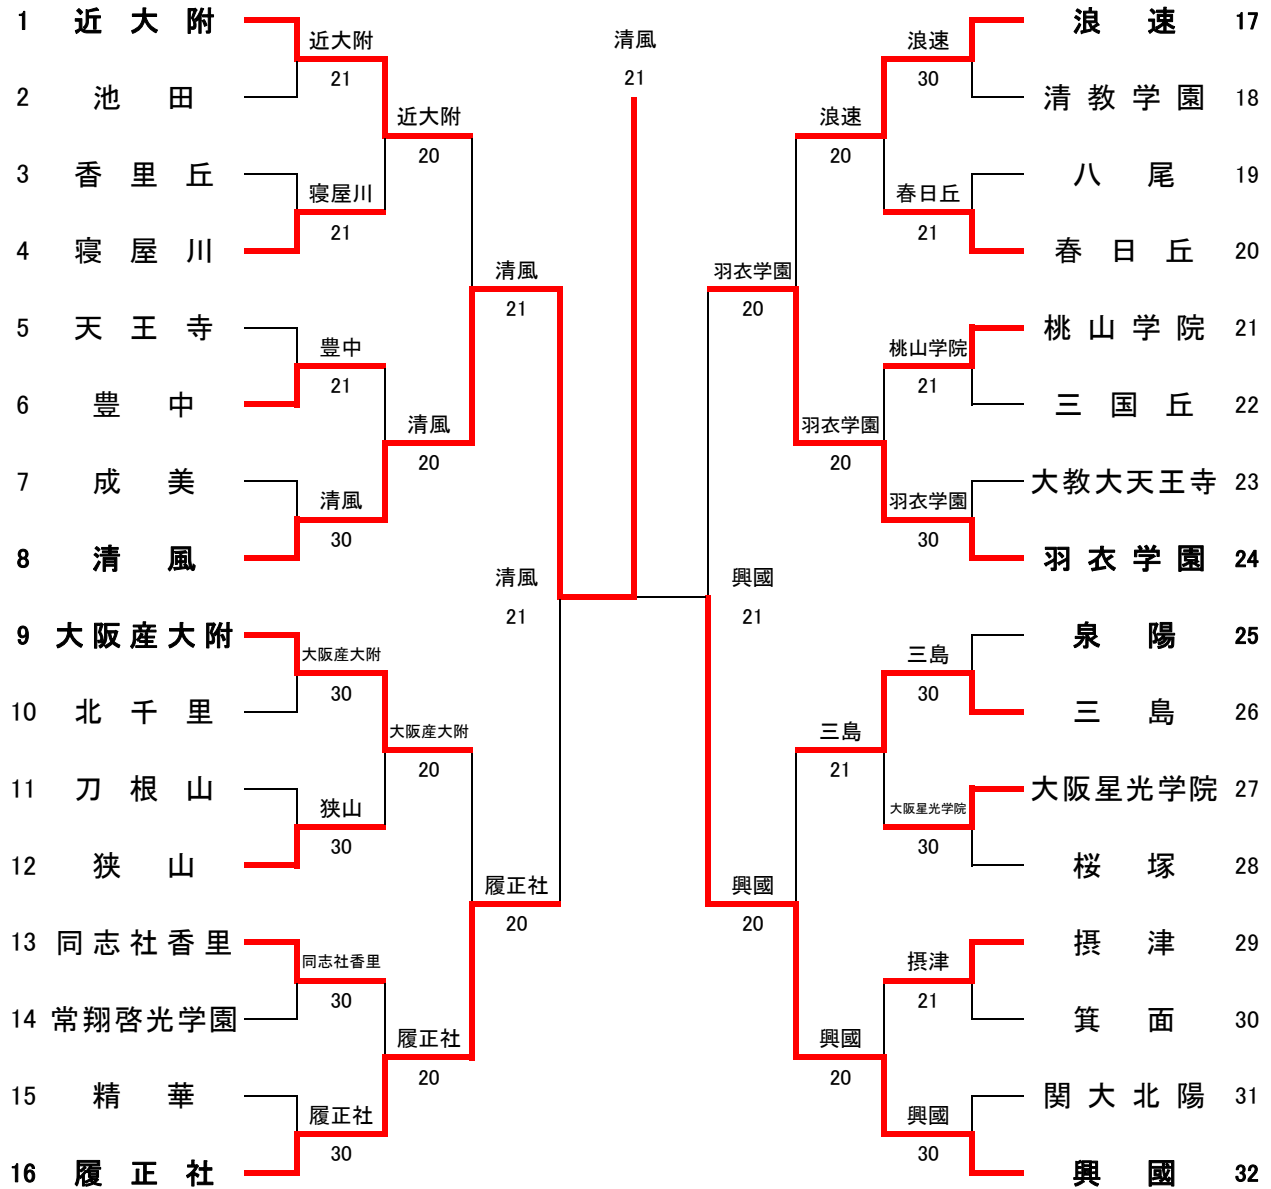

平成31(令和元)年度大阪高等学校春季テニス大会(団体の部)
 平成31年4月30日～令和元年5月12日
 各学校テニスコート・MTP北村

男子団体本戦

シード順位

- | | | | |
|-------|------|--------|---------|
| 1 近大附 | 2 興國 | 3 羽衣学園 | 4 大阪産大附 |
| 5 履正社 | 6 清風 | 7 泉陽 | 8 浪速 |

順位戦

第2代表決定戦