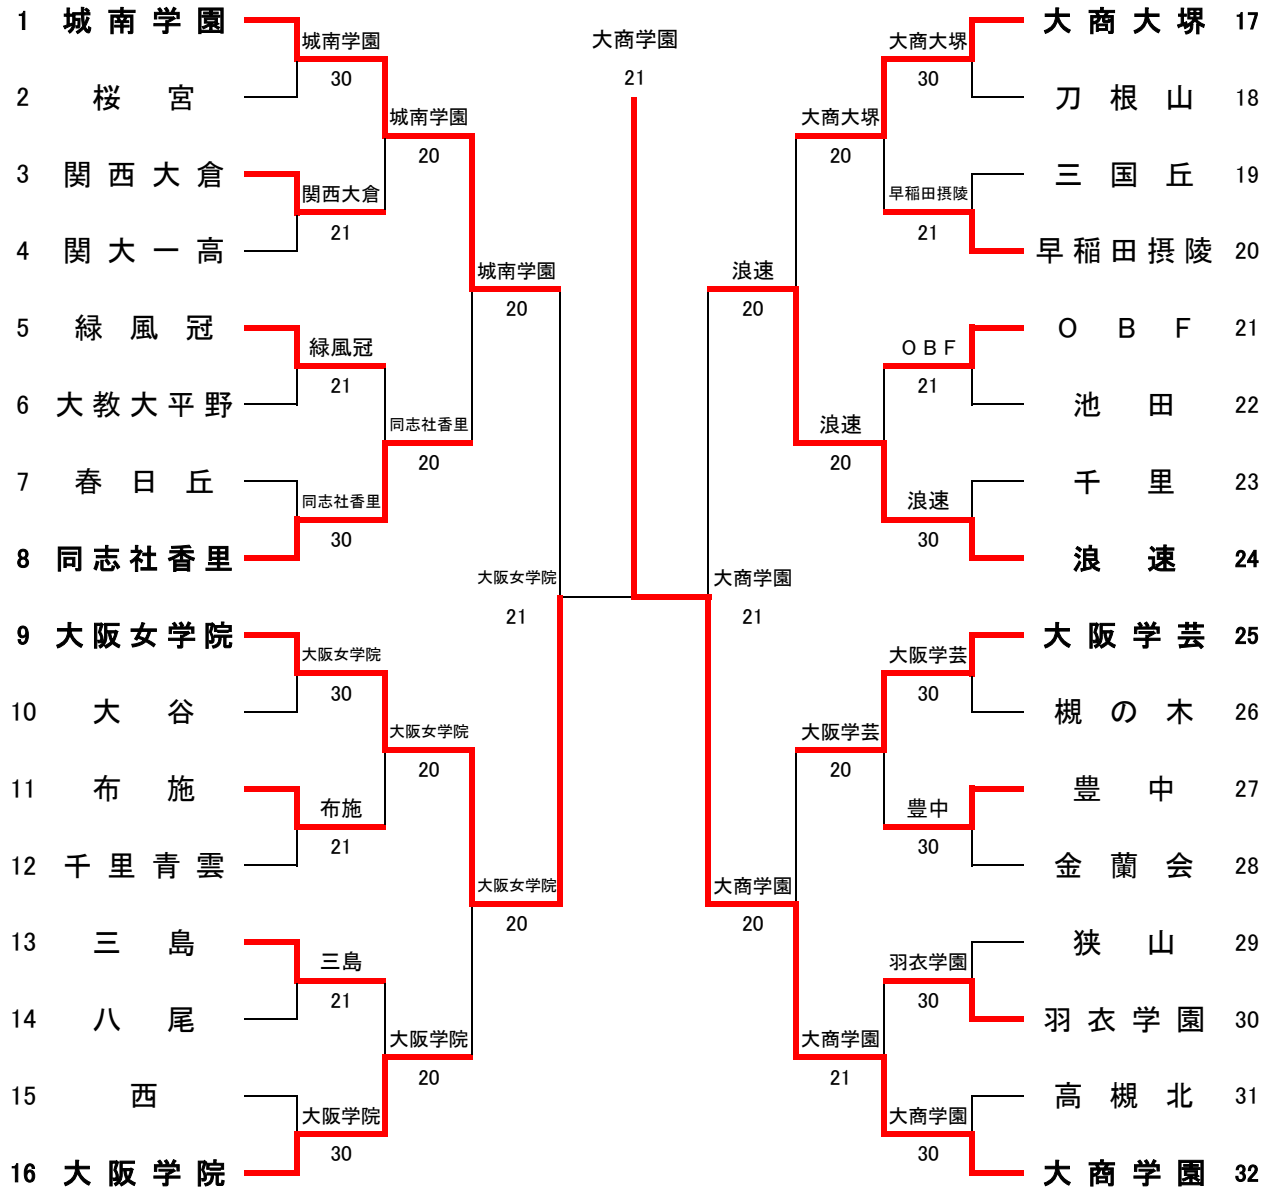

第2代表決定戦

D	本戦結果により行わず
S1	
S2	

《インターハイ出場校》

第1代表	清風高等学校
第2代表	興國高等学校
補欠	羽衣学園高等学校

平成31(令和元)年度大阪高等学校春季テニス大会(団体の部)
 令和元年5月2日～令和元年5月12日
 各学校テニスコート・MTP北村

女子団体本戦

シード順位

- 1 城南学園
- 2 大商学園
- 3 大阪女学院
- 4 浪速
- 5 大阪学院
- 6 大商大塚
- 7 同志社香里
- 8 大阪学芸

順位戦

第2代表決定戦

インターハイ出場校	
第1代表	大商学園高等学校
第2代表	大阪女学院高等学校
補欠	城南学園高等学校

女子本戦結果詳細

1回戦

	城南学園	○ 3-0 ●	桜宮
D	川内綾乃② No.4 前田明音③ No.5	○ 61 ●	三好華世③ No.3 今別府梨央② No.4
S1	山口瑞希③ No.1	○ 61 ●	橋本玲菜③ No.1
S2	藤田わか③ No.2	○ 61 ●	石井結子③ No.2