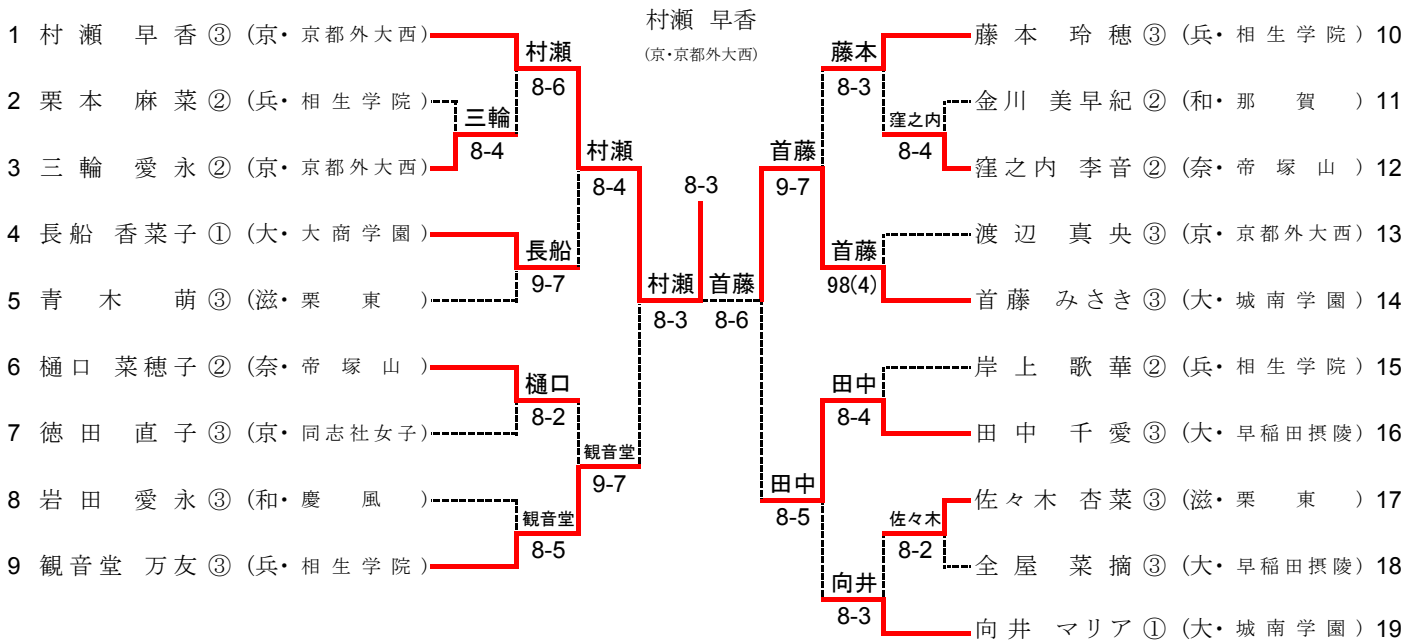

平成25年度 近畿高等学校選抜テニス大会

平成25年6月14日～16日(長浜ドーム)

女子シングルス

シード順位

1 村瀬 早香(京・京都外大西) 2 向井 マリア(大・城南学園) 3 藤本 玲穂(兵・相生学院) 4 観音堂 万友(兵・相生学院)