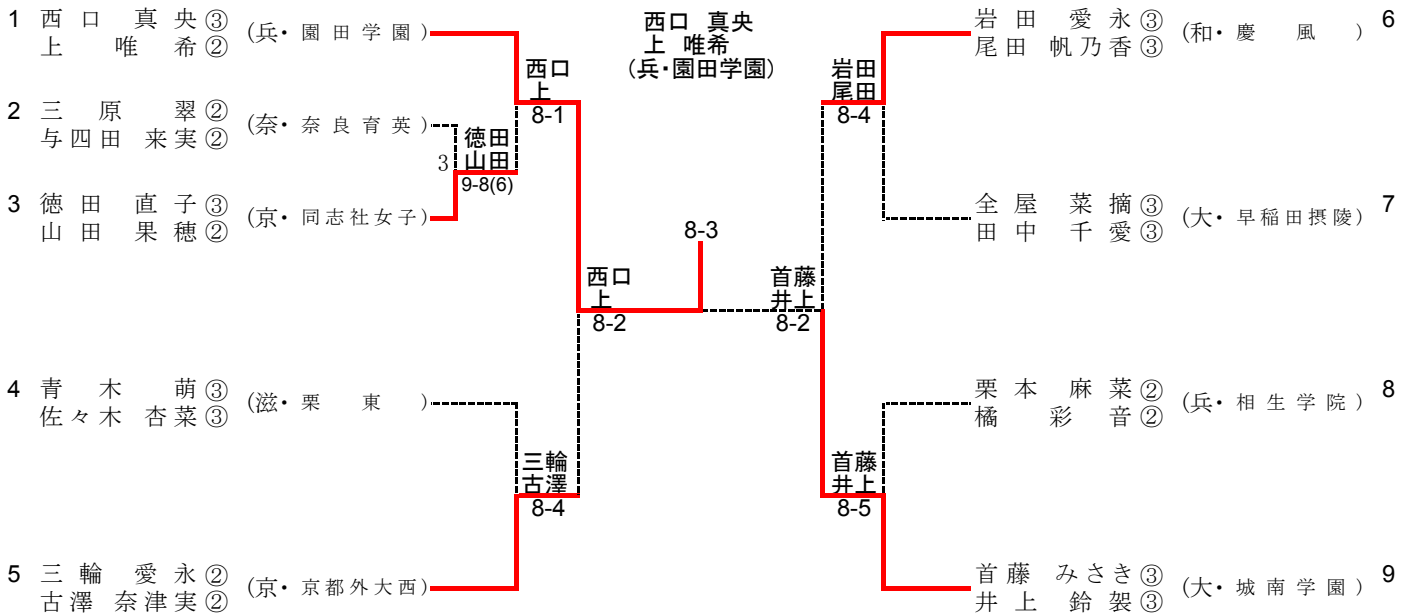

平成25年6月14日～16日(長浜ドーム)

女子シングルス

シード順位

1 村瀬 早香(京・京都外大西) 2 向井 マリア(大・城南学園) 3 藤本 玲穂(兵・相生学院) 4 観音堂 万友(兵・相生学院)

女子ダブルス

シード順位

1 西口 真央(園田学園) 上 唯希 2 首藤 みさき(城南学園) 井上 鈴袈