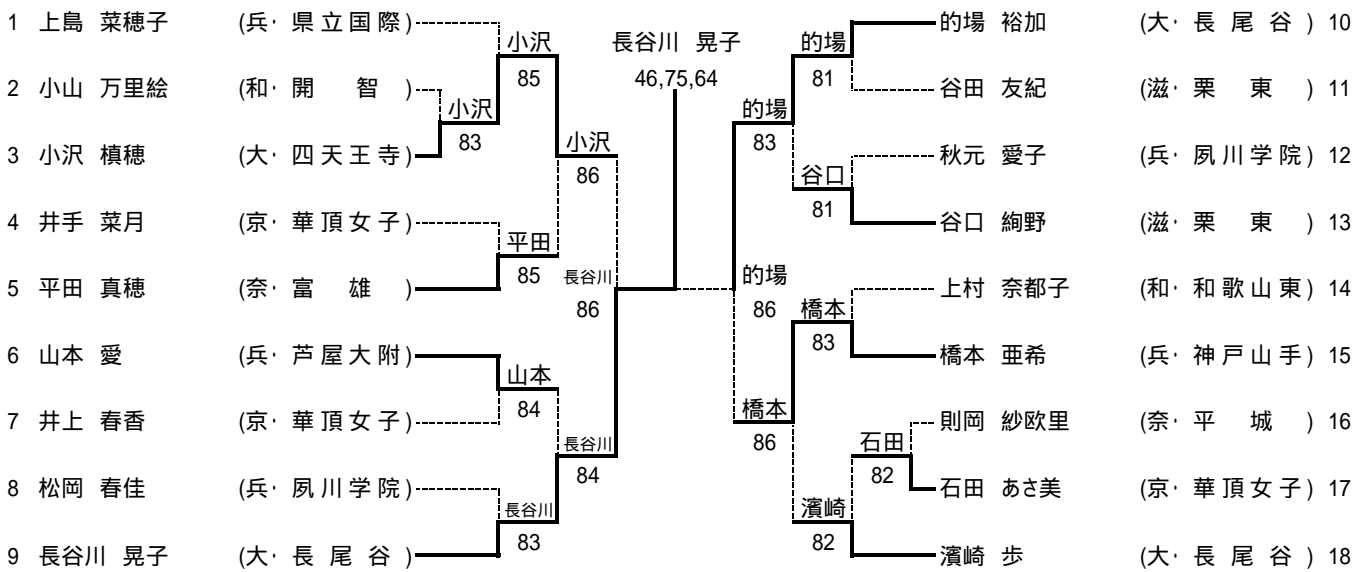

平成17年度 近畿高等学校選抜テニス大会

平成17年6月17日～19日(長浜ドーム)

女子シングルス

シード順位

1 上島 菜穂子(兵・県立国際) 2 濱崎 歩(大・長尾谷) 3 的場 裕加(大・長尾谷) 4 長谷川 晃子(大・長尾谷)