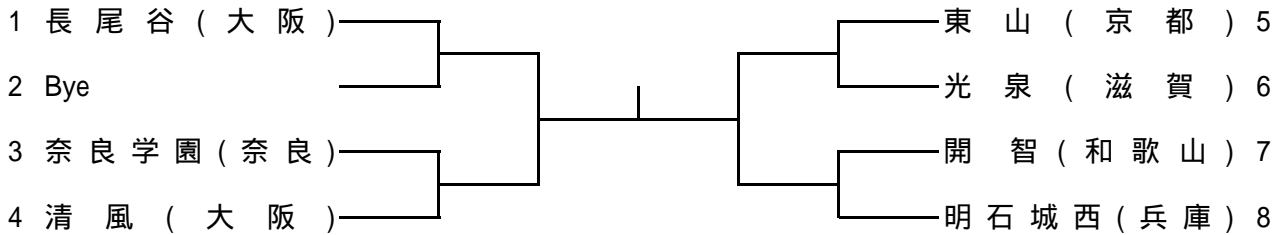

平成17年度 近畿高等学校選抜テニス大会

平成17年6月17日～19日(長浜ドーム)

男子団体戦

シード順位 1 長尾谷(大阪)

2 明石城西(兵庫)

男子団体戦選手名簿

No.	1	府県名	大阪
学校名	長尾谷		
順位	選手名	学年	
1	三橋 淳	1	
2	伊藤 竜馬	2	
3	篠川 智大	2	
4	奥 大賢	1	
5	杉本 晃祐	2	

No.	3	府県名	奈良
学校名	奈良学園		
順位	選手名	学年	
1	橋本 一輝	3	
2	前川 祥太郎	3	
3	谷口 昌史	3	
4	篠田 健介	3	
5	木内 達人	2	

No.	4	府県名	大阪
学校名	清風		
順位	選手名	学年	
1	斎藤 智彦	3	
2	佐藤 悠貴	3	
3	藤田 昶士	3	
4	山下 直己	3	
5	山本 浩大	2	

No.	5	府県名	京都
学校名	東山		
順位	選手名	学年	
1	佐野 光	2	
2	河原 純	3	
3	野口 政勝	1	
4	中村 一輝	2	
5	本多 昂樹	3	

No.	6	府県名	滋賀
学校名	光泉		
順位	選手名	学年	
1	田中 大樹	2	
2	奥田 良太	2	
3	猪飼 宏基	2	
4	福入 淳	3	
5	前納 翔太	3	

No.	7	府県名	和歌山
学校名	開智		
順位	選手名	学年	
1	宮本 浩志	3	
2	小野 泰範	3	
3	松阪 光	3	
4	山口 章太	3	
5	三木 敦史	2	

No.	8	府県名	兵庫
学校名	明石城西		
順位	選手名	学年	
1	佐野 紘一	2	
2	松下 祐介	3	
3	澁谷 竜矢	2	
4	華谷 宗	3	
5	近藤 洋平	2	

(お知らせ)大会終了数日以内に、全国高体連テニス部のホームページでも本大会の対戦記録をご覧頂けます。