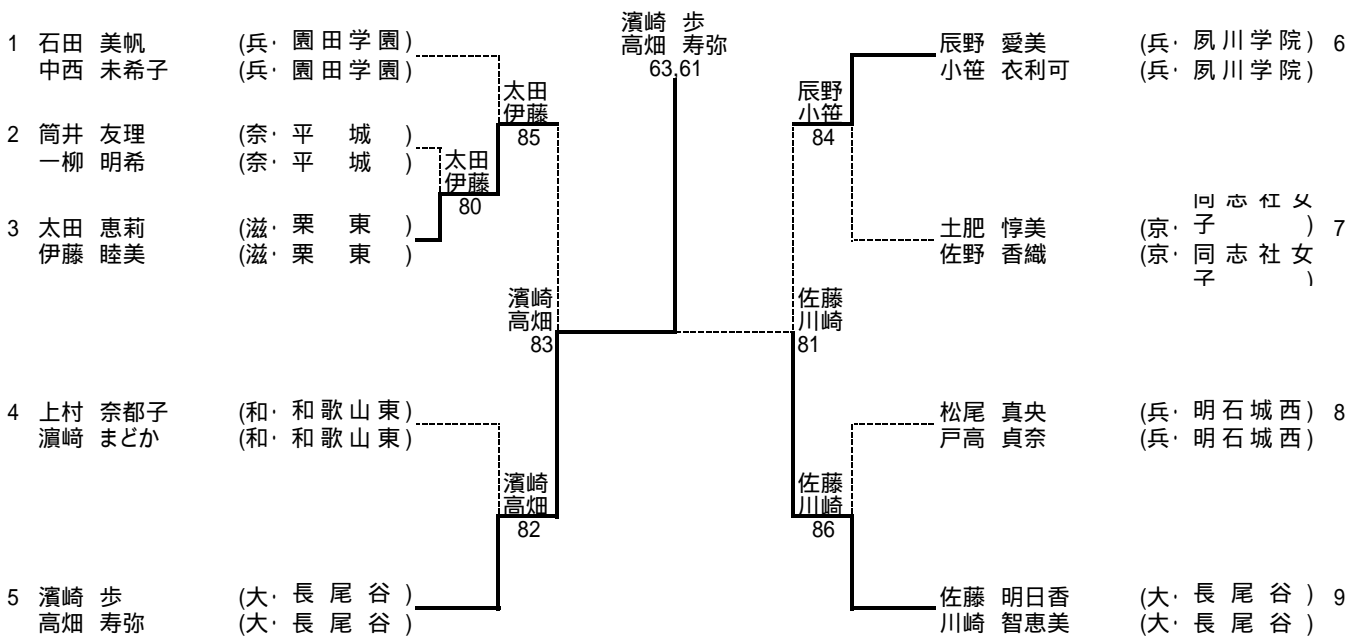

女子ダブルス

シード順位

1. 石田 美帆(兵・園田学園) 中西 未希子(兵・園田学園) 2. 佐藤 明日香(大・長尾谷) 川崎 智恵美(大・長尾谷)