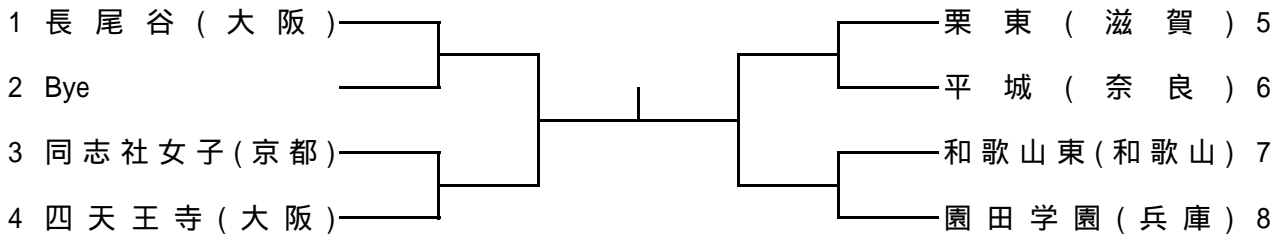

平成17年度 近畿高等学校選抜テニス大会

平成17年6月17日～19日(長浜ドーム)

女子団体戦

シード順位 1 長尾谷(大阪)

2 園田学園(兵庫)

女子団体戦選手名簿

No.	1	府県名	大阪
学校名	長尾谷		
順位	選手名	学年	
1	濱崎 歩	2	
2	的場 裕加	2	
3	長谷川 晃子	1	
4	川崎 智恵美	2	
5	高畑 寿弥	1	

No.	3	府県名	京都
学校名	同志社女子		
順位	選手名	学年	
1	佐野 香織	3	
2	土肥 惇美	3	
3	谷 佳奈	3	
4	岩淵 裕子	2	
5	岡村 梨果子	1	

No.	4	府県名	大阪
学校名	四天王寺		
順位	選手名	学年	
1	小沢 楨穂	2	
2	小林 めぐみ	3	
3	幸田 安未	2	
4	高橋 左有里	2	
5	更科 美帆	2	

No.	5	府県名	滋賀
学校名	栗東		
順位	選手名	学年	
1	谷口 絢野	2	
2	谷田 友紀	3	
3	太田 恵莉	3	
4	谷口 祐衣	2	
5	伊藤 睦美	3	

No.	6	府県名	奈良
学校名	平城		
順位	選手名	学年	
1	則岡 紗欧里	3	
2	筒井 友理	3	
3	一柳 明希	3	
4	仁木 一葉	3	
5	村尾 明子	2	

No.	7	府県名	和歌山
学校名	和歌山東		
順位	選手名	学年	
1	上村 奈都子	3	
2	濱崎 まどか	2	
3	井邊 彩奈	2	
4	瀬藤 文音	2	
5	森 由佳里	2	

No.	8	府県名	兵庫
学校名	園田学園		
順位	選手名	学年	
1	石田 美帆	3	
2	中西 未希子	3	
3	鍋谷 昌子	1	
4	木下 世莉	3	
5	安部 千尋	1	

(お知らせ)大会終了数日以内に、全国高体連テニス部のホームページでも本大会の対戦記録をご覧頂けます。