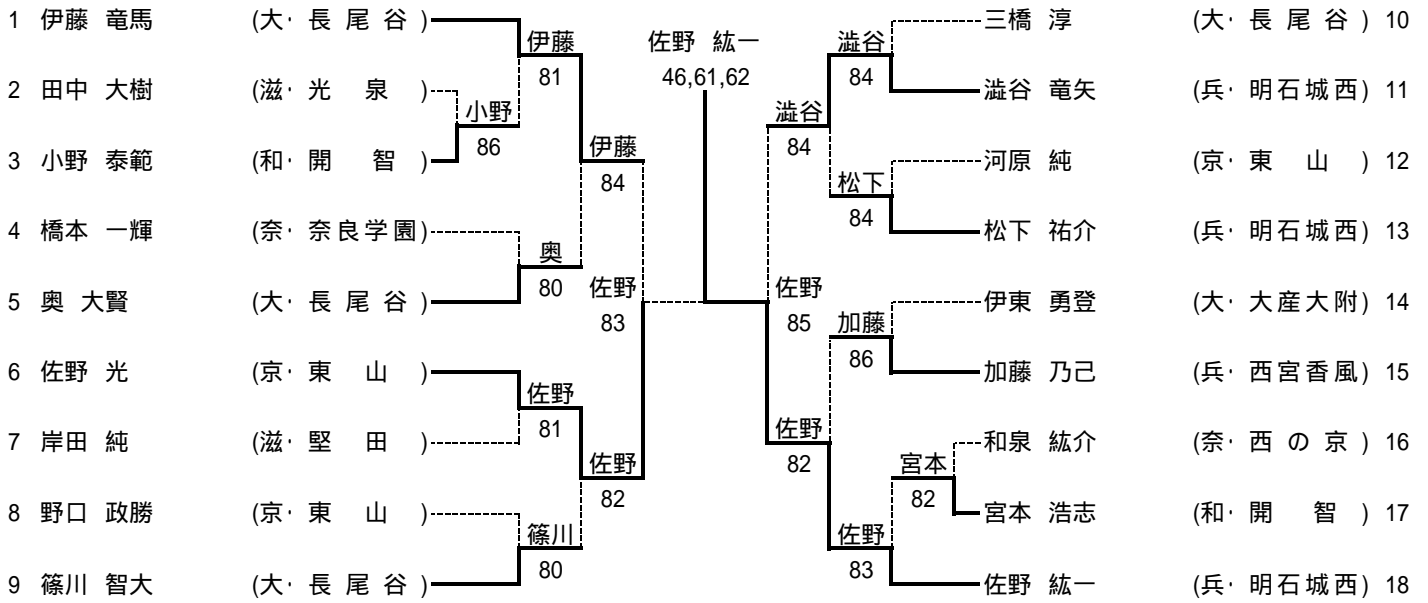

平成17年度 近畿高等学校選抜テニス大会

平成17年6月17日～19日(長浜ドーム)

男子シングルス

シード順位

1 伊藤 竜馬(大・長尾谷) 2 佐野 紘一(兵・明石城西) 3 三橋 淳(大・長尾谷) 4 篠川 智大(大・長尾谷)