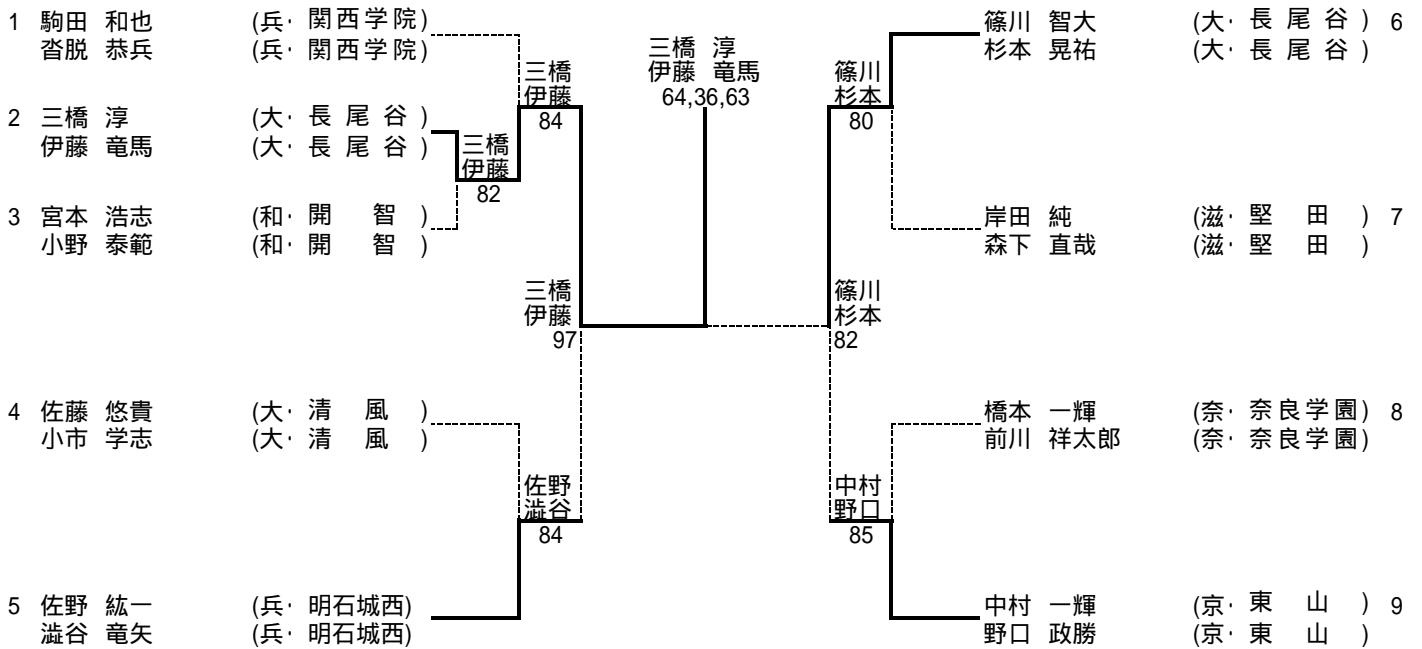

男子ダブルス

シード順位

1. 駒田 和也(兵・関西学院) 2. 中村 一輝(京・東山)
沓脱 恭兵(兵・関西学院) 野口 政勝(京・東山)

(お知らせ)大会終了数日以内に、全国高体連テニス部のホームページでも本大会の対戦記録をご覧頂けます。