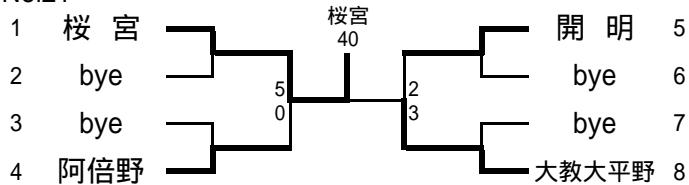

平成17年度大阪高等学校秋季テニス大会(1部)兼近畿高等学校テニス大会(団体の部)大阪府予選  
(男子団体参加総数142校)

予選：平成17年9月10日～25日 各学校テニスコート

男子団体予選

No.17

No.18

No.19

No.20

No.21