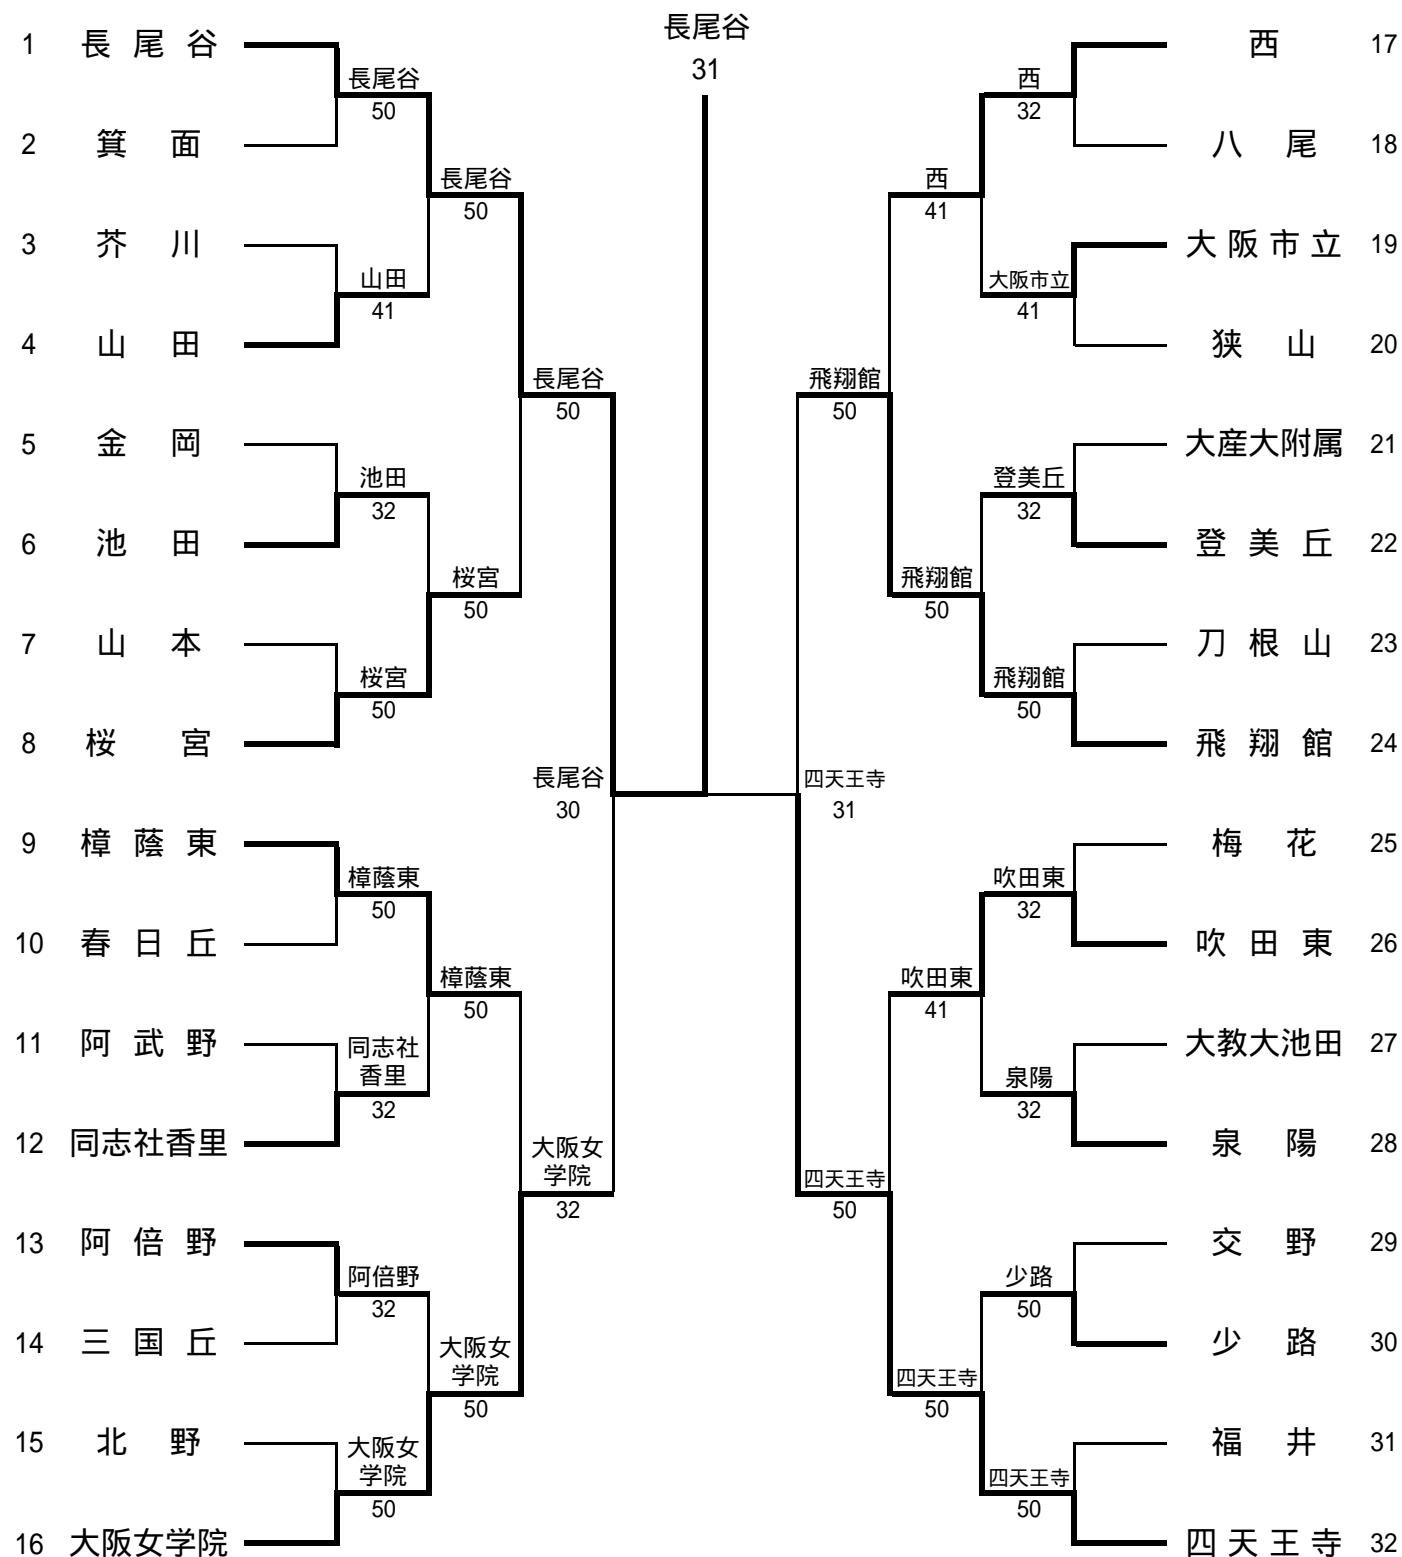

ダイレクトアクセプタンス

長尾谷 / 四天王寺 / 樟蔭東 / 飛翔館 / 大阪女学院

平成17年度大阪高等学校秋季テニス大会(1部)兼近畿高等学校テニス大会(団体の部)大阪府予選  
(男子団体参加総数142校)

本戦：平成17年10月1日～11月3日

各学校テニスコート・泉北アクアテニスコート・マリントennisパーク北村

男子団体本戦

シード順位

- 1 長尾谷
- 2 清風
- 3 大産大附属
- 4 摂陵
- 5 履正社
- 6 近畿大附属
- 7 大阪学院大
- 8 春日丘

予選ブロック25の優勝校泉北は失格。

平成17年度大阪高等学校秋季テニス大会(1部)兼近畿高等学校テニス大会(団体の部)大阪府予選  
(女子団体参加総数103校)

本戦：平成17年10月1日～11月3日

各学校テニスコート・泉北アクアテニスコート・マリントennisパーク北村

女子団体本戦

シード順位

- 1 長尾谷
- 2 四天王寺
- 3 樟蔭東
- 4 飛翔館
- 5 大阪女学院
- 6 桜宮
- 7 梅花
- 8 西