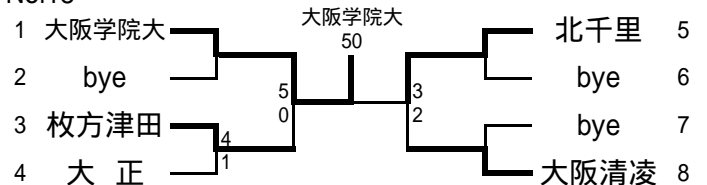

平成17年度大阪高等学校秋季テニス大会(1部)兼近畿高等学校テニス大会(団体の部)大阪府予選  
(男子団体参加総数142校)

予選：平成17年9月10日～25日 各学校テニスコート

男子団体予選

No.17

No.18

No.19

No.20

No.21

No.22

No.23

No.24

No.25

No.26

No.27

No.28

No.29