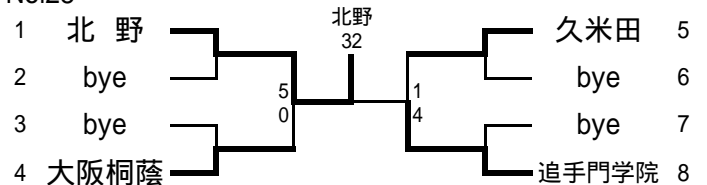

No.22

No.23

No.24

No.25

No.26

No.27

No.28

No.29

No.30

平成17年度大阪高等学校秋季テニス大会(1部)兼近畿高等学校テニス大会(団体の部)大阪府予選  
(女子団体参加総数103校)

予選：平成17年9月10日～25日 各学校テニスコート

女子団体予選

<p>No.1</p> <p>1 聖母被昇天</p> <p>2 高石</p> <p>3 芦間</p> <p>4 山田</p>	<p>No.2</p> <p>1 阿倍野</p> <p>2 金剛</p> <p>3 大手前</p> <p>4 日新</p>	<p>No.3</p> <p>1 八尾</p> <p>2 千里</p> <p>3 渋谷</p> <p>4 大谷</p>	<p>No.4</p> <p>1 登美丘</p> <p>2 大阪国際大和田</p> <p>3 岸和田産業</p> <p>4 摂津</p>
<p>No.5</p> <p>1 牧野</p> <p>2 池田</p> <p>3 和泉</p> <p>4 枚方なぎさ</p>	<p>No.6</p> <p>1 交野</p> <p>2 港</p> <p>3 柴島</p> <p>4 金蘭会</p>	<p>No.7</p> <p>1 河南</p> <p>2 大阪成蹊女子</p> <p>3 四條畷北</p> <p>4 吹田東</p>	<p>No.8</p> <p>1 三国丘</p> <p>2 金光大阪</p> <p>3 清水谷</p> <p>4 茨木</p>
<p>No.9</p> <p>1 芥川</p> <p>2 住吉</p> <p>3 枚方津田</p> <p>4 八尾北</p>	<p>No.10</p> <p>1 同志社香里</p> <p>2 清風南海</p> <p>3 夕陽丘</p> <p>4 大阪学芸</p>	<p>No.11</p> <p>1 福井</p> <p>2 槻の木</p> <p>3 大教大天王寺</p> <p>4 寝屋川</p>	<p>No.12</p> <p>1 春日丘</p> <p>2 東豊中</p> <p>3 西寝屋川</p> <p>4 藤井寺</p>
<p>No.13</p> <p>1 阿武野</p> <p>2 香里丘</p> <p>3 生野</p> <p>4 精華</p>	<p>No.14</p> <p>1 北野</p> <p>2 樟蔭</p> <p>3 八尾翠翔</p> <p>4 三島</p>	<p>No.15</p> <p>1 狭山</p> <p>2 大阪女子短大</p> <p>3 大教大平野</p> <p>4 堺東</p>	<p>No.16</p> <p>1 富田林</p> <p>2 鳳</p> <p>3 市岡</p> <p>4 大教大池田</p>
<p>No.17</p> <p>1 羽衣学園</p> <p>2 豊島</p> <p>3 大阪朝高</p> <p>4 金岡</p>	<p>No.18</p> <p>1 大産大附属</p> <p>2 bye</p> <p>3 松原</p> <p>4 関西大第一</p>	<p>No.19</p> <p>1 桜宮</p> <p>2 bye</p> <p>3 泉北</p> <p>4 池田北</p>	<p>No.20</p> <p>1 西</p> <p>2 bye</p> <p>3 阪南</p> <p>4 天王寺</p>
<p>No.21</p> <p>1 山本</p> <p>2 bye</p> <p>3 豊中</p> <p>4 東淀川</p>	<p>No.22</p> <p>1 大阪市立</p> <p>2 bye</p> <p>3 高槻北</p> <p>4 長尾</p>	<p>No.23</p> <p>1 少路</p> <p>2 bye</p> <p>3 羽曳野</p> <p>4 北千里</p>	<p>No.24</p> <p>1 泉陽</p> <p>2 bye</p> <p>3 今宮</p> <p>4 久米田</p>
<p>No.25</p> <p>1 刀根山</p> <p>2 bye</p> <p>3 関西大倉</p> <p>4 長野</p>	<p>No.26</p> <p>1 箕面</p> <p>2 bye</p> <p>3 大阪夕陽丘学園</p> <p>4 四條畷</p>	<p>No.27</p> <p>1 梅花</p> <p>2 bye</p> <p>3 帝塚山泉丘</p> <p>4 布施</p>	