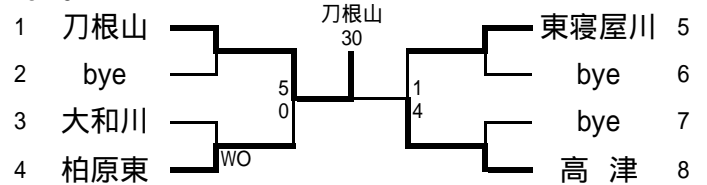

平成17年度大阪高等学校秋季テニス大会(1部)兼近畿高等学校テニス大会(団体の部)大阪府予選  
(男子団体参加総数142校)

予選：平成17年9月10日～25日 各学校テニスコート

男子団体予選

No.17

No.18

No.19

No.20

No.21