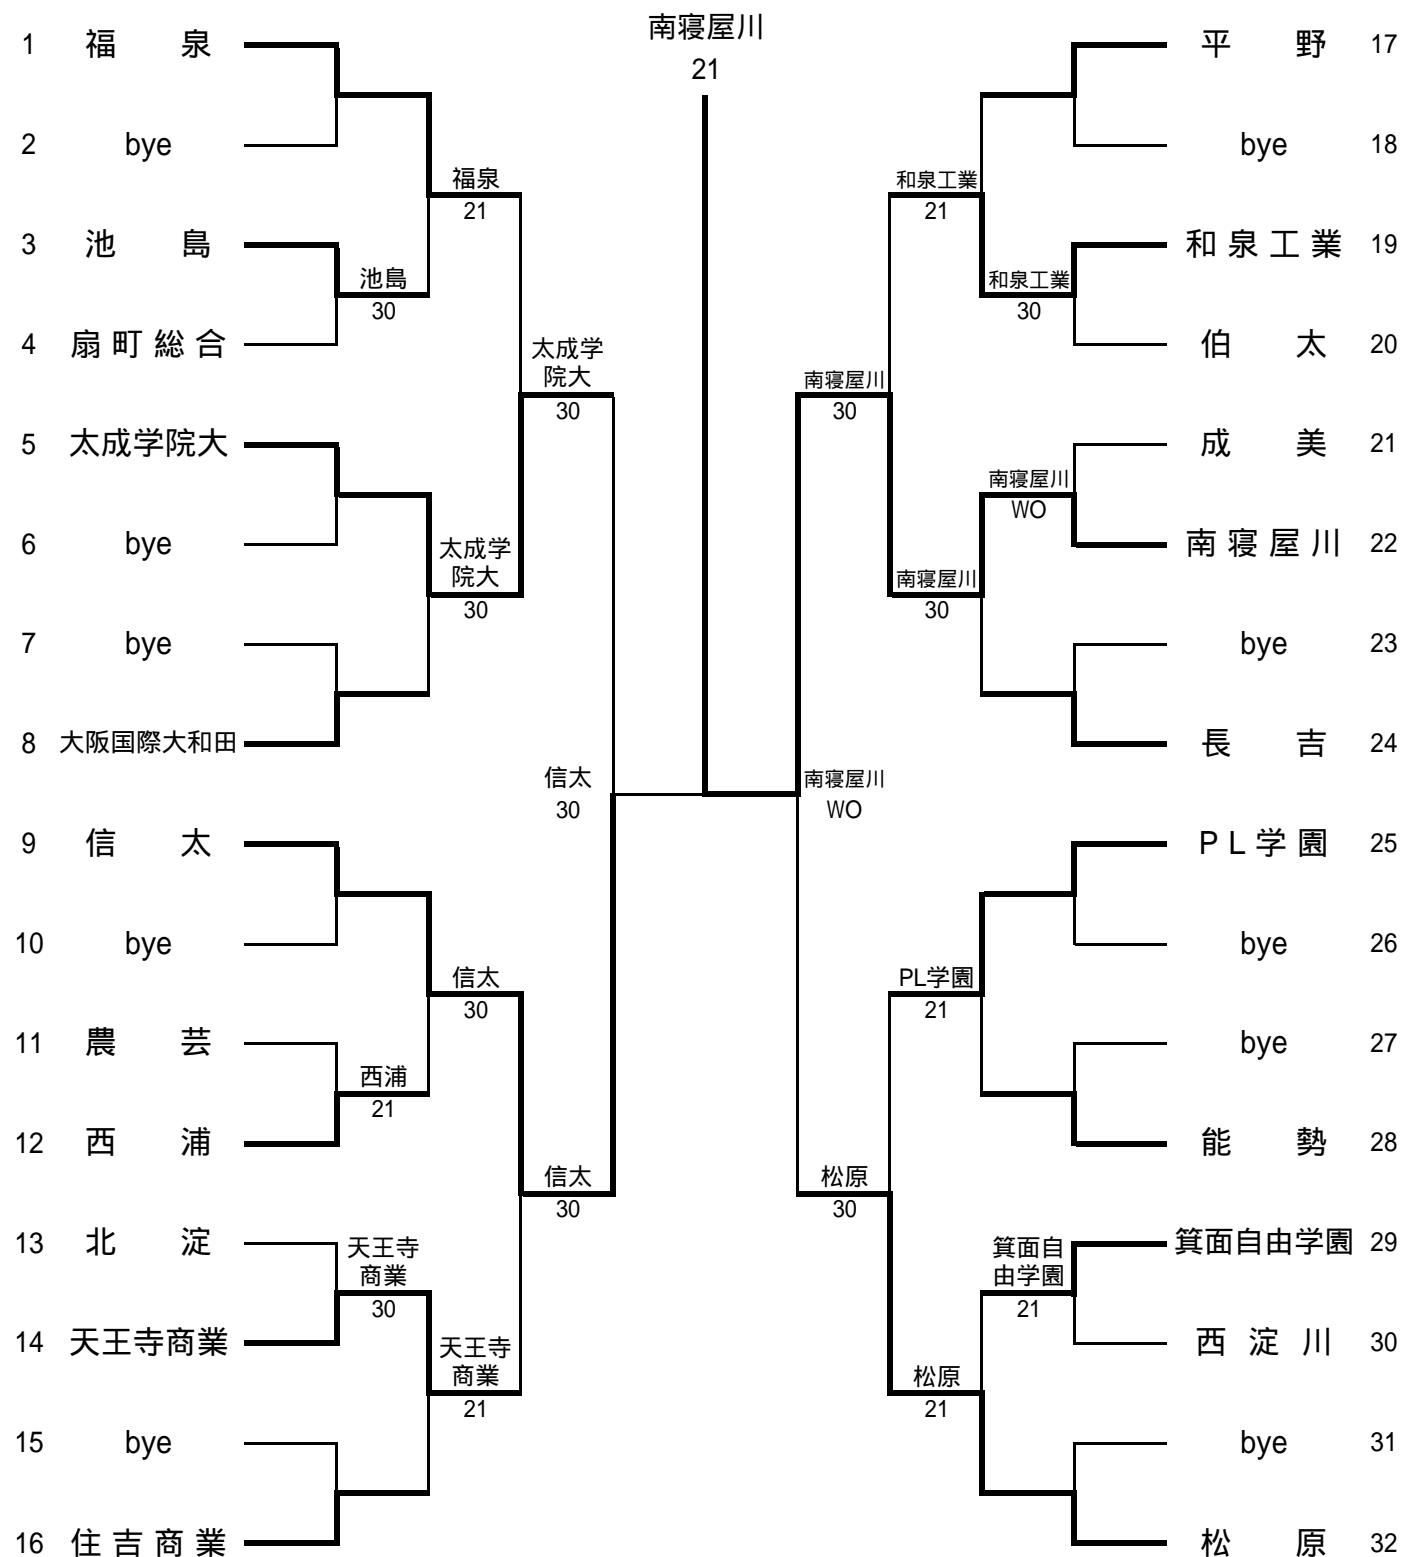

平成17年度大阪高等学校秋季テニス大会(2部)
(男子団体参加総数22校)
平成17年9月10日～10月2日
各学校テニスコート

男子団体