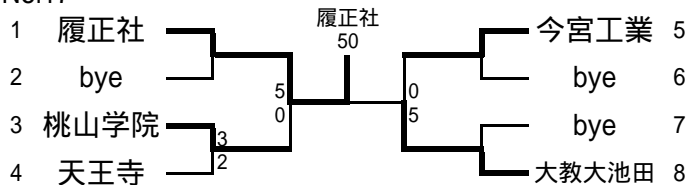

平成17年度大阪高等学校秋季テニス大会(1部)兼近畿高等学校テニス大会(団体の部)大阪府予選  
(男子団体参加総数142校)

予選：平成17年9月10日～25日 各学校テニスコート

男子団体予選

No.17

No.18

No.19

No.20

No.21

No.22

No.23

No.24

No.25

No.26

No.27

No.28

No.29