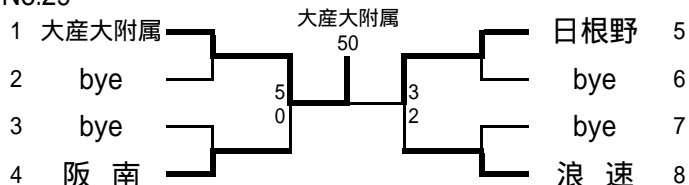

No.22

No.23

No.24

No.25

No.26

No.27

No.28

No.29

No.30

平成17年度大阪高等学校秋季テニス大会(1部)兼近畿高等学校テニス大会(団体の部)大阪府予選  
(女子団体参加総数103校)

予選：平成17年9月10日～25日 各学校テニスコート

女子団体予選

<p>No.1</p> <p>1 聖母被昇天</p> <p>2 高石</p> <p>3 芦間</p> <p>4 山田</p>	<p>No.2</p> <p>1 阿倍野</p> <p>2 金剛</p> <p>3 大手前</p> <p>4 日新</p>	<p>No.3</p> <p>1 八尾</p> <p>2 千里</p> <p>3 渋谷</p> <p>4 大谷</p>	<p>No.4</p> <p>1 登美丘</p> <p>2 大阪国際大和田</p> <p>3 岸和田産業</p> <p>4 摂津</p>
<p>No.5</p> <p>1 牧野</p> <p>2 池田</p> <p>3 和泉</p> <p>4 枚方なぎさ</p>	<p>No.6</p> <p>1 交野</p> <p>2 港</p> <p>3 柴島</p> <p>4 金蘭会</p>	<p>No.7</p> <p>1 河南</p> <p>2 大阪成蹊女子</p> <p>3 四條畷北</p> <p>4 吹田東</p>	<p>No.8</p> <p>1 三国丘</p> <p>2 金光大阪</p> <p>3 清水谷</p> <p>4 茨木</p>
<p>No.9</p> <p>1 芥川</p> <p>2 住吉</p> <p>3 枚方津田</p> <p>4 八尾北</p>	<p>No.10</p> <p>1 同志社香里</p> <p>2 清風南海</p> <p>3 夕陽丘</p> <p>4 大阪学芸</p>	<p>No.11</p> <p>1 福井</p> <p>2 槻の木</p> <p>3 大教大天王寺</p> <p>4 寝屋川</p>	<p>No.12</p> <p>1 春日丘</p> <p>2 東豊中</p> <p>3 西寝屋川</p> <p>4 藤井寺</p>
<p>No.13</p> <p>1 阿武野</p> <p>2 香里丘</p> <p>3 生野</p> <p>4 精華</p>	<p>No.14</p> <p>1 北野</p> <p>2 樟蔭</p> <p>3 八尾翠翔</p> <p>4 三島</p>	<p>No.15</p> <p>1 狭山</p> <p>2 大阪女子短大</p> <p>3 大教大平野</p> <p>4 堺東</p>	<p>No.16</p> <p>1 富田林</p> <p>2 鳳</p> <p>3 市岡</p> <p>4 大教大池田</p>
<p>No.17</p> <p>1 羽衣学園</p> <p>2 豊島</p> <p>3 大阪朝高</p> <p>4 金岡</p>	<p>No.18</p> <p>1 大産大附属</p> <p>2 bye</p> <p>3 松原</p> <p>4 関西大第一</p>	<p>No.19</p> <p>1 桜宮</p> <p>2 bye</p> <p>3 泉北</p> <p>4 池田北</p>	<p>No.20</p> <p>1 西</p> <p>2 bye</p> <p>3 阪南</p> <p>4 天王寺</p>
<p>No.21</p> <p>1 山本</p> <p>2 bye</p> <p>3 豊中</p> <p>4 東淀川</p>	<p>No.22</p> <p>1 大阪市立</p> <p>2 bye</p> <p>3 高槻北</p> <p>4 長尾</p>	<p>No.23</p> <p>1 少路</p> <p>2 bye</p> <p>3 羽曳野</p> <p>4 北千里</p>	<p>No.24</p> <p>1 泉陽</p> <p>2 bye</p> <p>3 今宮</p> <p>4 久米田</p>
<p>No.25</p> <p>1 刀根山</p> <p>2 bye</p> <p>3 関西大倉</p> <p>4 長野</p>	<p>No.26</p> <p>1 箕面</p> <p>2 bye</p> <p>3 大阪夕陽丘学園</p> <p>4 四條畷</p>	<p>No.27</p> <p>1 梅花</p> <p>2 bye</p> <p>3 帝塚山泉丘</p> <p>4 布施</p>	