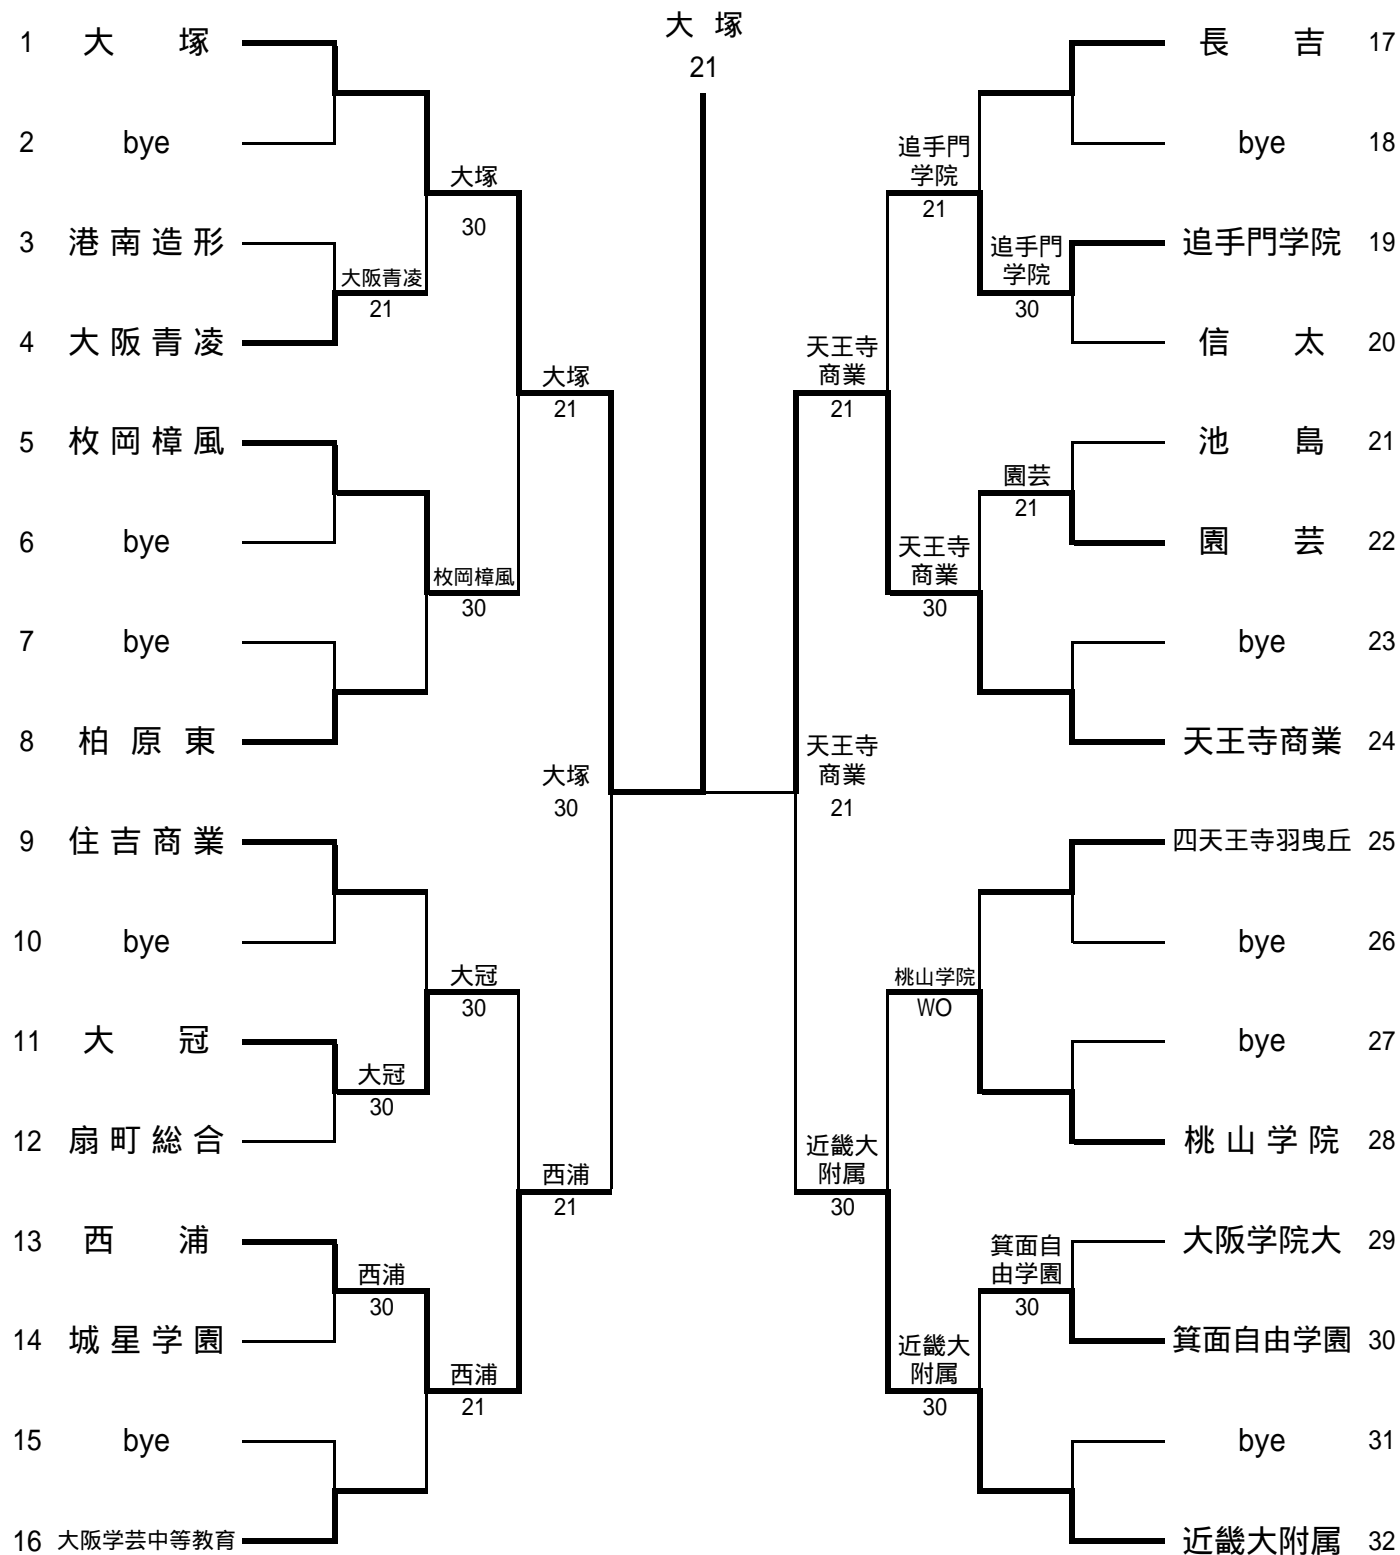

## 2部男子団体詳細記録