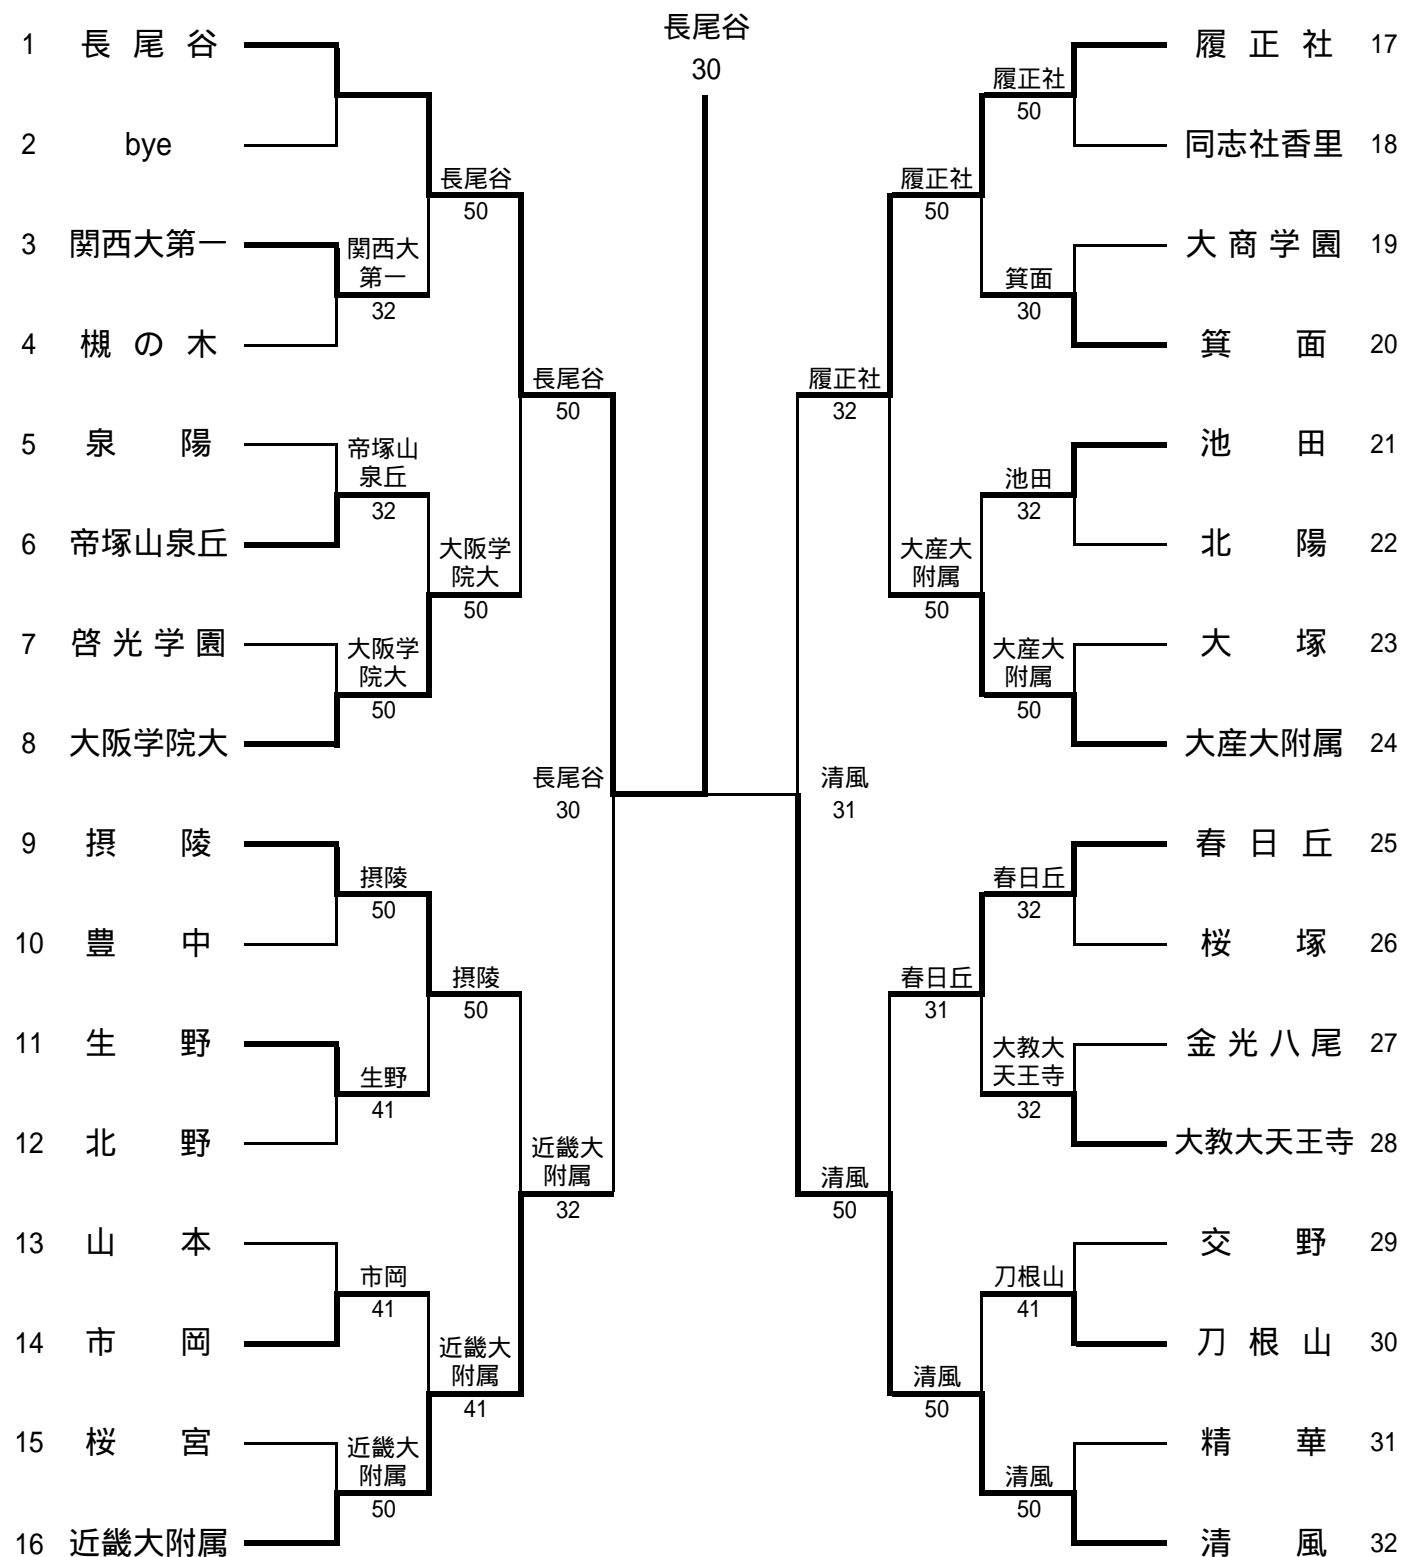

ダイレクトアクセプタンス

長尾谷 / 四天王寺 / 樟蔭東 / 飛翔館 / 大阪女学院

平成17年度大阪高等学校秋季テニス大会(1部)兼近畿高等学校テニス大会(団体の部)大阪府予選  
(男子団体参加総数142校)

本戦：平成17年10月1日～11月3日

各学校テニスコート・泉北アクアテニスコート・マリントennisパーク北村

男子団体本戦

シード順位

- 1 長尾谷
- 2 清風
- 3 大産大附属
- 4 摂陵
- 5 履正社
- 6 近畿大附属
- 7 大阪学院大
- 8 春日丘

予選ブロック25の優勝校泉北は失格。

平成17年度大阪高等学校秋季テニス大会(1部)兼近畿高等学校テニス大会(団体の部)大阪府予選  
(女子団体参加総数103校)

本戦：平成17年10月1日～11月3日

各学校テニスコート・泉北アクアテニスコート・マリントennisパーク北村

女子団体本戦

シード順位

- 1 長尾谷
- 2 四天王寺
- 3 樟蔭東
- 4 飛翔館
- 5 大阪女学院
- 6 桜宮
- 7 梅花
- 8 西