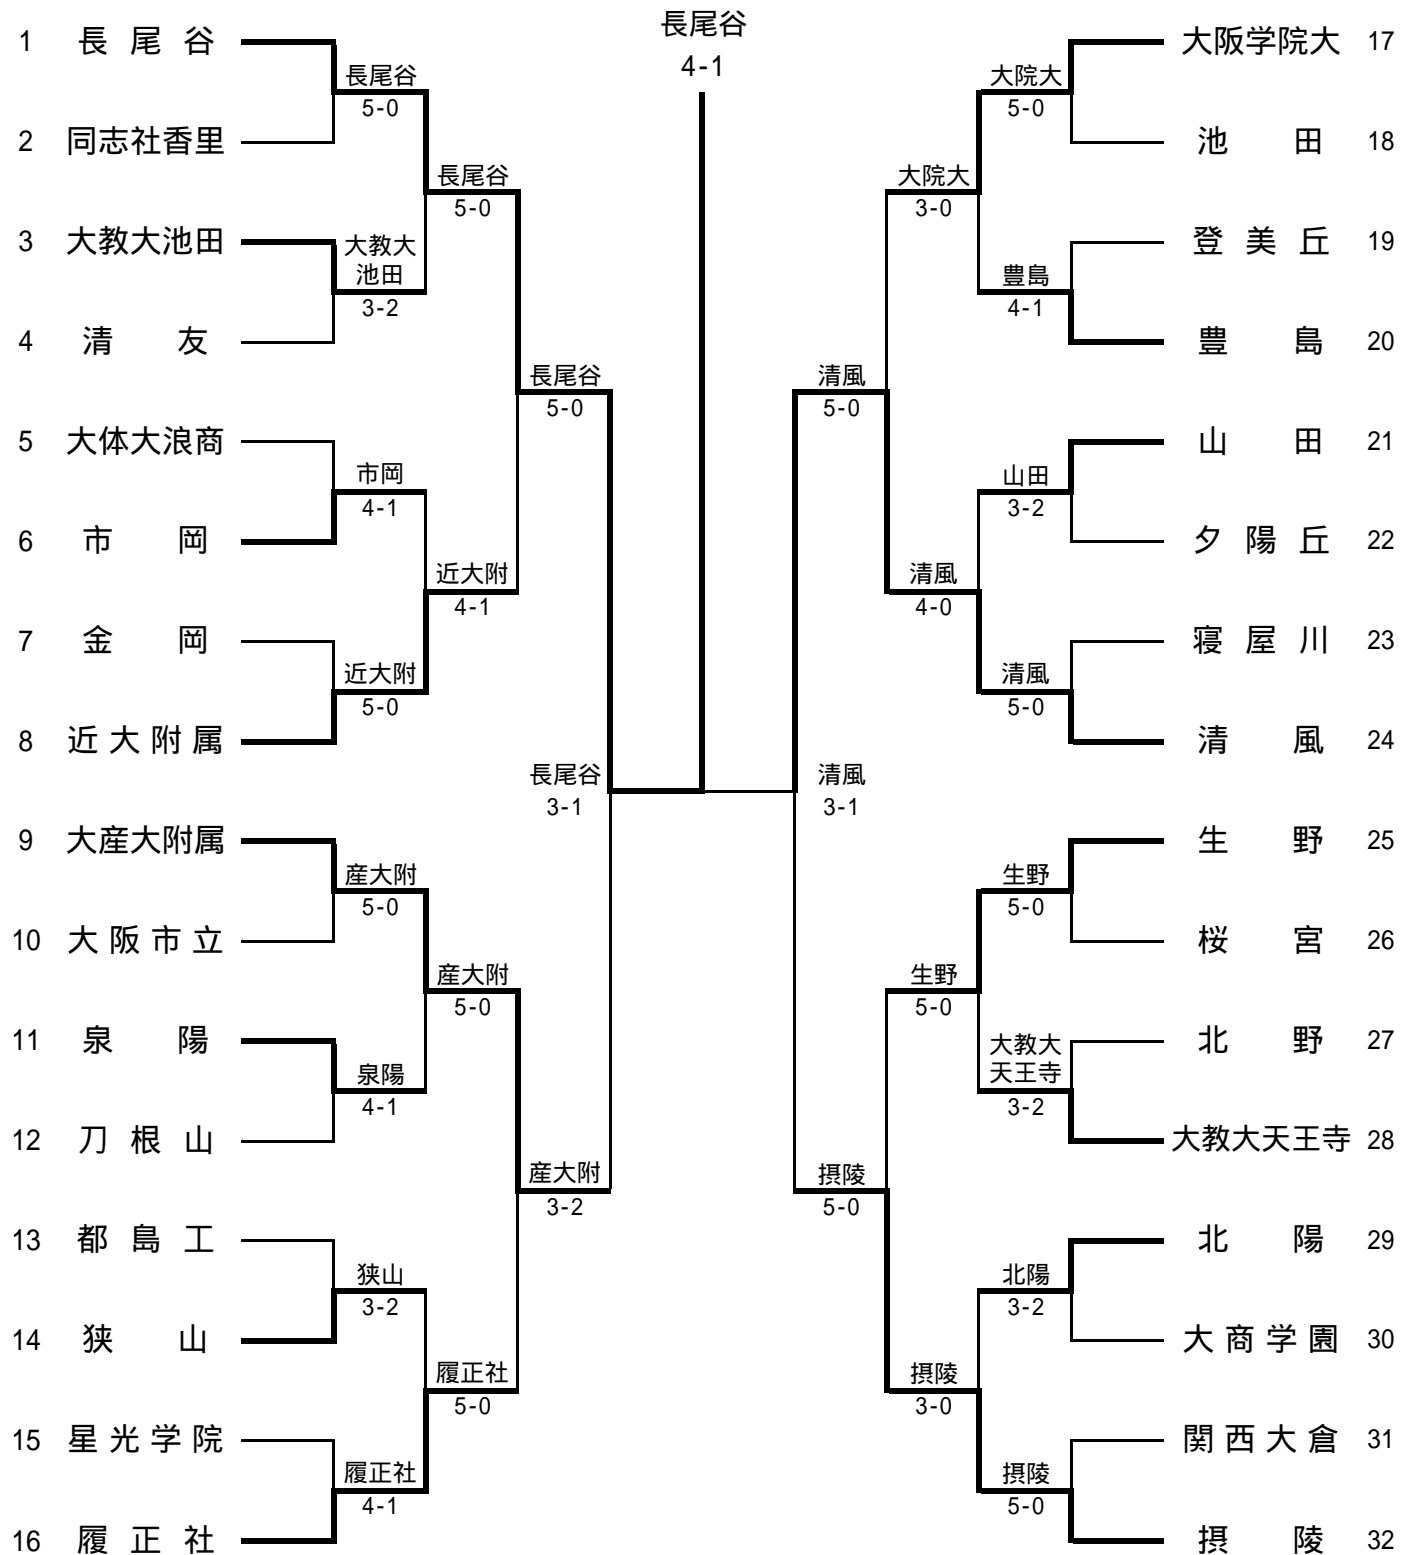

平成18年度大阪高等学校秋季テニス大会兼近畿高等学校テニス大会(団体の部)大阪府予選
(男子団体参加総数136校)

本戦：平成18年9月30日～10月28日

各学校テニスコート・泉北アクアテニスコート・マリントennisパーク北村

男子団体本戦

シード順位

- 1 長尾谷
- 2 摂陵
- 3 清風
- 4 大産大附属
- 5 近大附属
- 6 履正社
- 7 生野
- 8 大阪学院大

平成18年度大阪高等学校秋季テニス大会兼近畿高等学校テニス大会(団体の部)大阪府予選
 (女子団体参加総数107校)

本戦：平成18年9月30日～10月28日

各学校テニスコート・泉北アクアテニスコート・マリントennisパーク北村・シーサイドテニスガーデン舞洲

女子団体本戦

シード順位

- | | |
|--------|---------|
| 1 長尾谷 | 5 飛翔館 |
| 2 城南学園 | 6 大阪女学院 |
| 3 樟蔭東 | 7 春日丘 |
| 4 桜宮 | 8 同志社香里 |

男子詳細記録

1回戦

	長尾谷	5-0	同志社香里		大教大池田	3-2	清友		市岡	4-1	大体大浪商
S1	奥大賢	60	原田和幸	S1	井原拾得	26	水嶋健太	S1	中永椋友	61	小倉和樹
D1	高木慶文 工藤雄希	62	山本貴之 和田雅史	D1	渡辺俊木 鮫島智大	46	米田崇人 田中遼	D1	玉城勇氣 橋本健治	63	菊地一成 中村大樹
S2	長尾克己	60	森田義弘	S2	安藤喬祐	62	仲井秀平	S2	佐々木敦	64	堀尾圭右
D2	高橋良平 藤田有孝	61	中村翔 木村裕隆	D2	小林幸平 塩見勇祐	62	岡本拓 木戸淳也	D2	松井宏貴 浦川晶平	64	久野陽平 大谷裕介
S3	月村隼人	62	星川誠	S3	黒田靖浩	62	山下佳祐	S3	山下泰輔	26	玉置恭陞