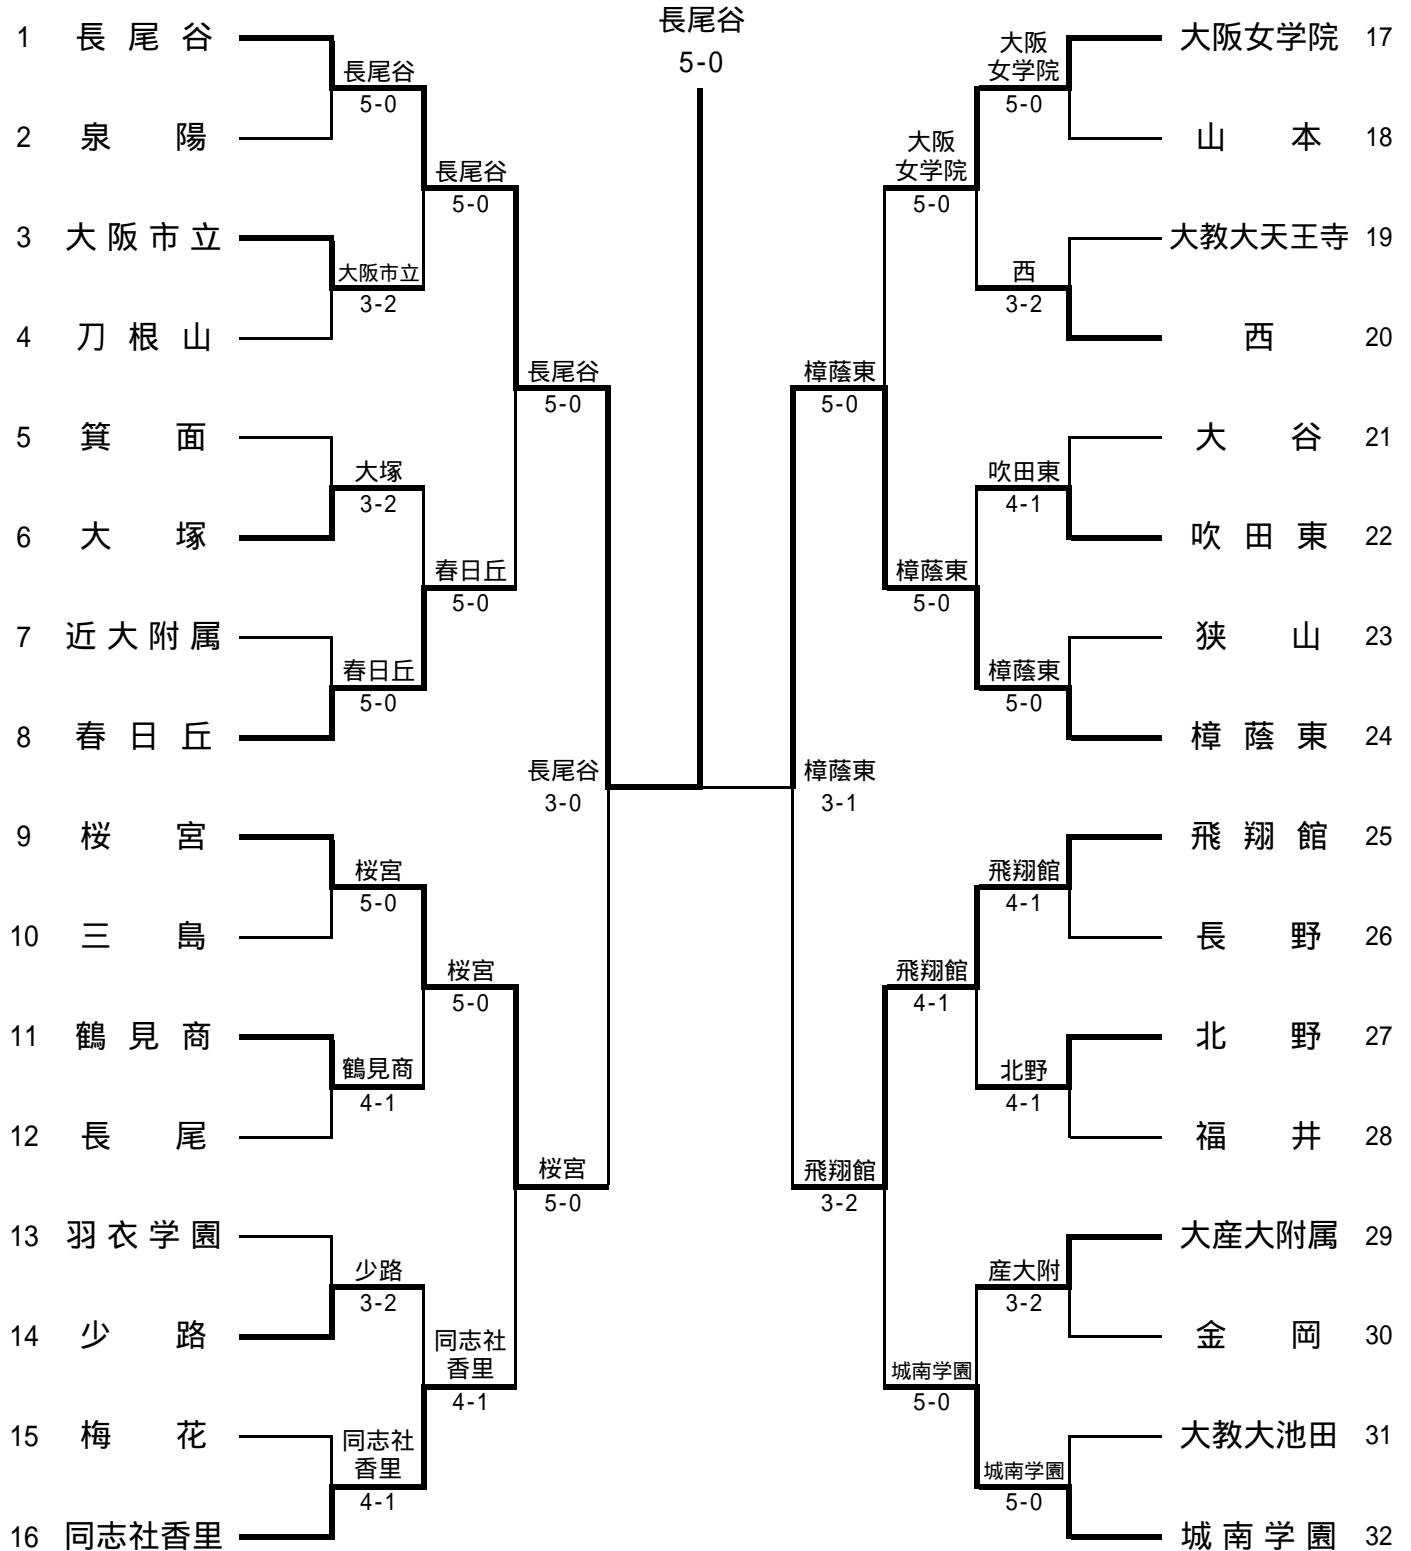

平成18年度大阪高等学校秋季テニス大会兼近畿高等学校テニス大会(団体の部)大阪府予選
(男子団体参加総数136校)

本戦：平成18年9月30日～10月28日

各学校テニスコート・泉北アクアテニスコート・マリントennisパーク北村

男子団体本戦

シード順位

- 1 長尾谷
- 2 摂陵
- 3 清風
- 4 大産大附属
- 5 近大附属
- 6 履正社
- 7 生野
- 8 大阪学院大

平成18年度大阪高等学校秋季テニス大会兼近畿高等学校テニス大会(団体の部)大阪府予選
 (女子団体参加総数107校)

本戦：平成18年9月30日～10月28日

各学校テニスコート・泉北アクアテニスコート・マリントennisパーク北村・シーサイドテニスガーデン舞洲

女子団体本戦

シード順位

- | | |
|--------|---------|
| 1 長尾谷 | 5 飛翔館 |
| 2 城南学園 | 6 大阪女学院 |
| 3 樟蔭東 | 7 春日丘 |
| 4 桜宮 | 8 同志社香里 |

男子詳細記録

1回戦

	長尾谷	5-0	同志社香里		大教大池田	3-2	清友		市岡	4-1	大体大浪商
S1	奥大賢	60	原田和幸	S1	井原拾得	26	水嶋健太	S1	中永椋友	61	小倉和樹
D1	高木慶文 工藤雄希	62	山本貴之 和田雅史	D1	渡辺俊木 鮫島智大	46	米田崇人 田中遼	D1	玉城勇氣 橋本健治	63	菊地一成 中村大樹
S2	長尾克己	60	森田義弘	S2	安藤喬祐	62	仲井秀平	S2	佐々木敦	64	堀尾圭右
D2	高橋良平 藤田有孝	61	中村翔 木村裕隆	D2	小林幸平 塩見勇祐	62	岡本拓 木戸淳也	D2	松井宏貴 浦川晶平	64	久野陽平 大谷裕介
S3	月村隼人	62	星川誠	S3	黒田靖浩	62	山下佳祐	S3	山下泰輔	26	玉置恭陞