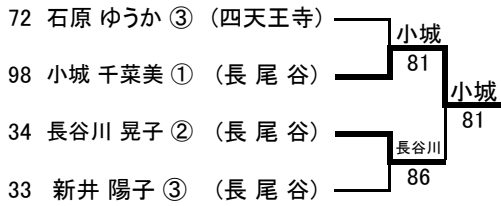

篠川 智大 ③ (長尾谷)
杉本 晃祐 ③

奥 大賢 ② (長尾谷)
長尾 克己 ②

〈女子シングルス本戦 No.1〉

〈女子シングルス本戦 決勝〉

〈女子シングルス 順位戦 No.1〉

〈女子シングルス 順位戦 No.2〉

〈インターハイ出場選手・女子シングルス6名〉

小沢 慎穂 ③ (四天王寺)