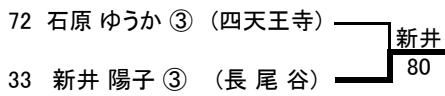

篠川 智大 ③ (長尾谷)
杉本 晃祐 ③

奥 大賢 ② (長尾谷)
長尾 克己 ②

〈女子シングルス本戦 No.1〉

〈女子シングルス本戦 決勝〉

〈女子シングルス 順位戦 No.1〉

〈女子シングルス 順位戦 No.2〉

〈インターハイ出場選手・女子シングルス6名〉

小沢 慎穂 ③ (四天王寺)