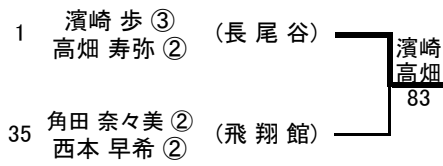

〈女子ダブルス 順位戦〉

〈インターハイ出場選手・女子ダブルス3組〉

的場 裕加 ③ (長尾谷)
長谷川 晃子 ②

小沢 慎穂 ③ (四天王寺)
高橋 左有里 ③

濱崎 歩 ③ (長尾谷)
高畑 寿弥 ②