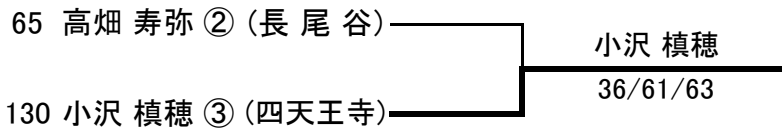

〈女子シングルス本戦 決勝〉