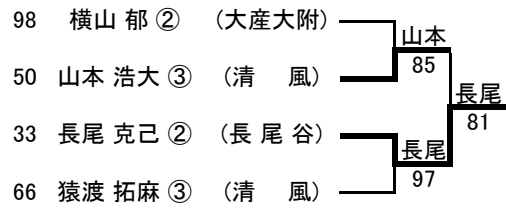

女子ダブルス

シード	氏名・学年	学校名
1	濱崎 歩 ③ 高畑 寿弥 ②	長尾谷
2	的場 裕加 ③ 長谷川 晃子 ②	長尾谷
3	川崎 智恵美 ③ 小城 千菜美 ①	長尾谷
4	幸田 安未 ③ 更科 美帆 ③	四天王寺
5	小沢 槇穂 ③ 高橋 左有里 ③	四天王寺
6	角田 奈々美 ② 西本 早希 ②	飛翔館
7	今出川 教子 ② 萩森 千沙希 ②	長尾谷
8	石原 ゆうか ③ 矢部 奈々 ②	四天王寺
9	榎田 舞 ② 川崎 好美 ②	樟蔭東
10	加藤 春奈 ① 児玉 麻美 ①	城南学園
11	宮崎 末季 ② 椎木 青子 ②	飛翔館
12	佐伯 玲奈 ③ 上崎 加奈子 ③	大阪女学院
13	藤木 真裕子 ③ 板垣 めぐみ ③	飛翔館
14	新井 陽子 ③ 品田 由衣 ①	長尾谷
15	高橋 奈緒 ③ 濱本 優子 ③	大阪女学院
16	高橋 沙樹 ③ 國瀬 舞 ②	大産大附
***	山本 小貴 ③ 川床 芙実 ②	桜 宮
***	本間 加奈子 ① 高桑 英里奈 ①	長尾谷
***	伊丹 小百合 ② 磯村 愛 ②	樟蔭東
***	掛川 成美 ① 飯田 沙織 ①	樟蔭東
***	由良 迪子 ③ 木岡 千翔 ②	飛翔館
***	生島 咲也子 ③ 坂口 知都世 ③	大阪女学院

〈男子シングルス本戦 No.1〉

〈男子シングルス本戦 No.2〉

〈男子シングルス本戦 決勝〉

〈男子シングルス 順位戦〉

〈インターハイ出場選手 男子シングルス5名〉

伊藤 竜馬 ③ (長尾谷)

奥 大賢 ② (長尾谷)

篠川 智大 ③ (長尾谷)

杉本 晃祐 ③ (長尾谷)

長尾 克己 ② (長尾谷)

〈男子ダブルス本戦 No.1〉

〈男子ダブルス本戦 No.2〉

〈男子ダブルス本戦 決勝〉

〈男子ダブルス 順位戦 No.1〉

〈男子ダブルス 順位戦 No.2〉

〈インターハイ出場選手・男子ダブルス2組〉