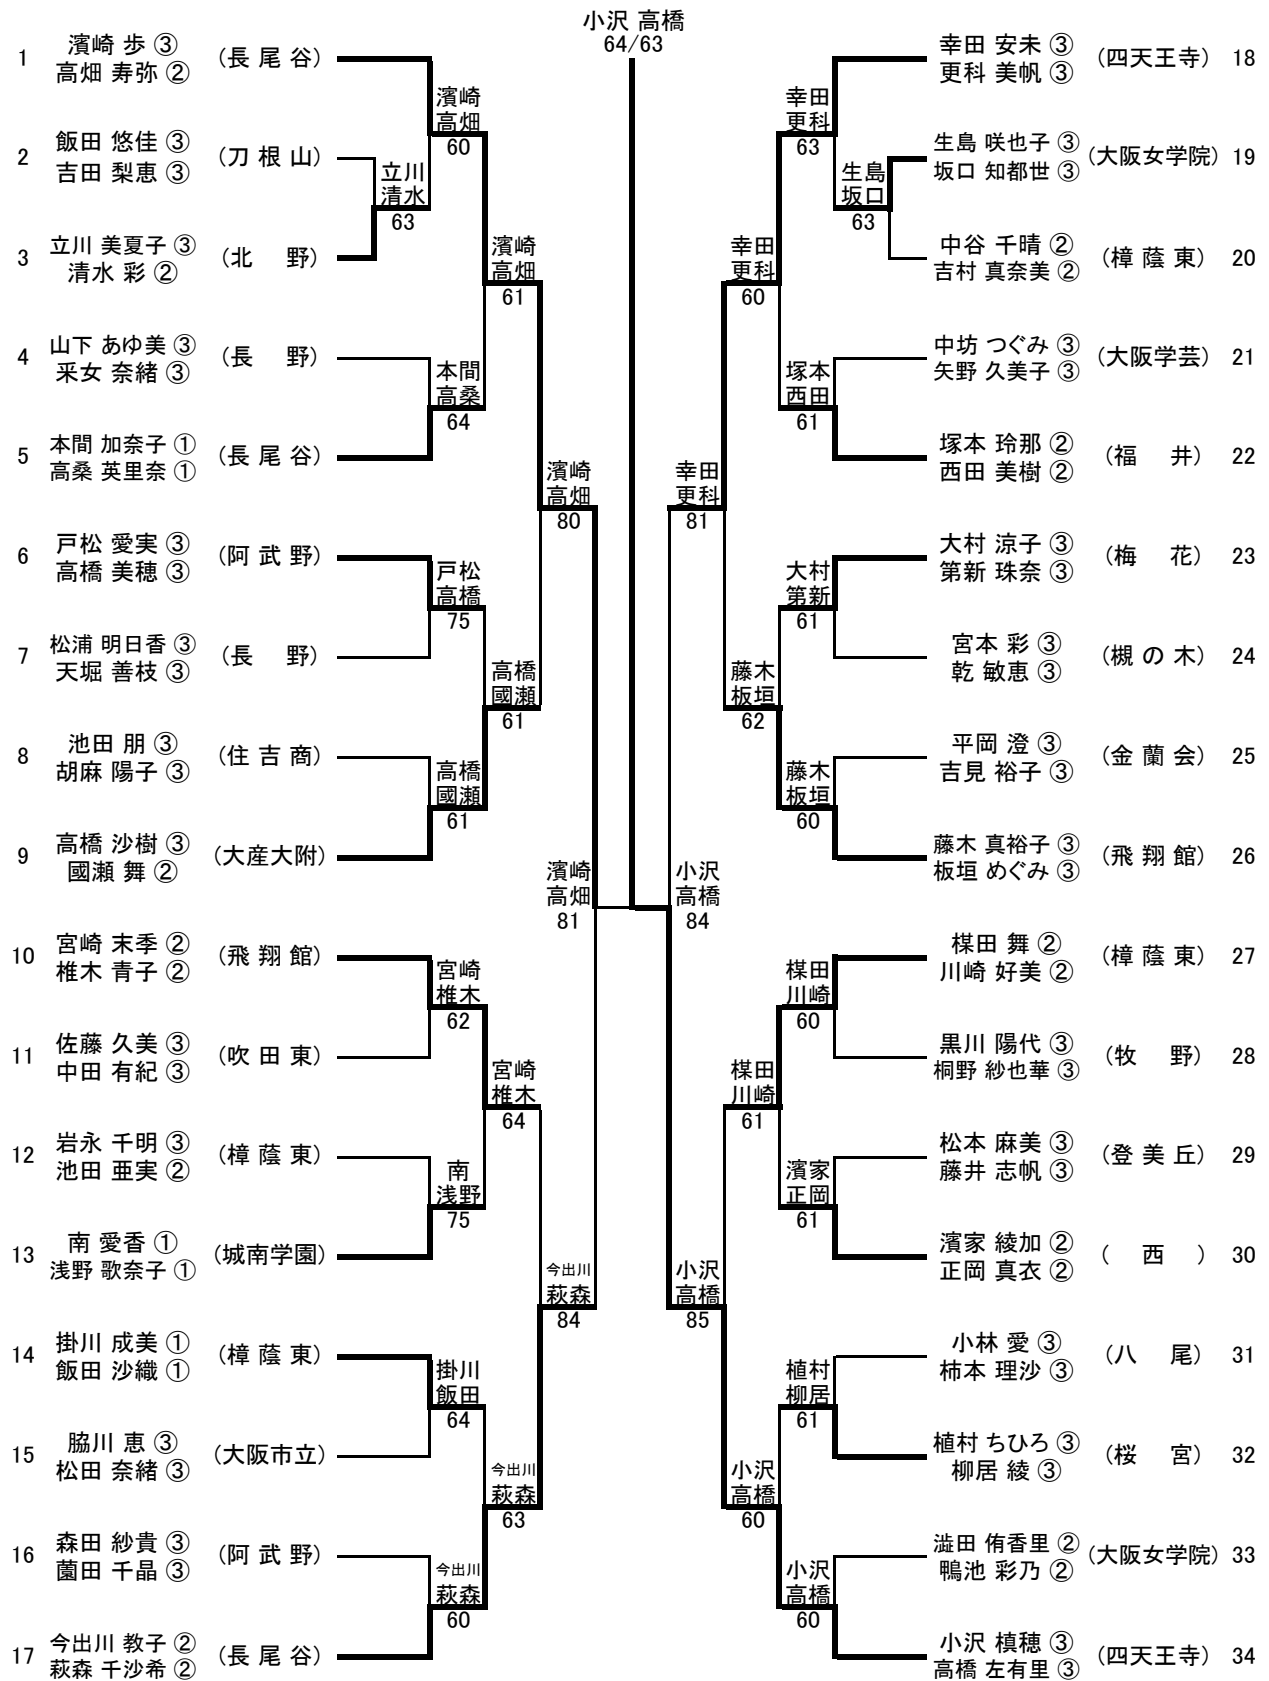

〈女子ダブルス本戦 No.1〉