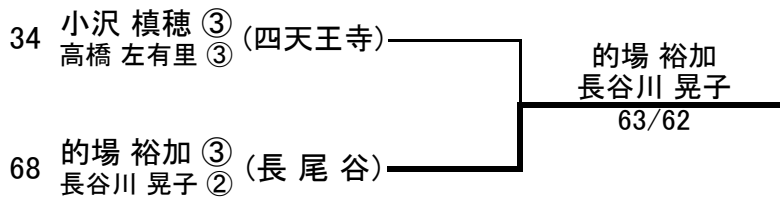

〈女子ダブルス 順位戦〉

〈インターハイ出場選手・女子ダブルス3組〉

的場 裕加 ③ (長尾谷)
長谷川 晃子 ②

小沢 慎穂 ③ (四天王寺)
高橋 左有里 ③

濱崎 歩 ③ (長尾谷)
高畑 寿弥 ②