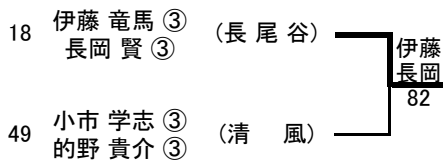

〈男子シングルス本戦 No.1〉

〈男子シングルス本戦 No.2〉

〈男子シングルス本戦 決勝〉

〈男子シングルス 順位戦〉

〈インターハイ出場選手 男子シングルス5名〉

伊藤 竜馬 ③ (長尾谷)

奥 大賢 ② (長尾谷)

篠川 智大 ③ (長尾谷)

杉本 晃祐 ③ (長尾谷)

長尾 克己 ② (長尾谷)

〈男子ダブルス本戦 No.1〉

〈男子ダブルス本戦 No.2〉

〈男子ダブルス本戦 決勝〉

〈男子ダブルス 順位戦 No.1〉

〈男子ダブルス 順位戦 No.2〉

〈インターハイ出場選手・男子ダブルス2組〉