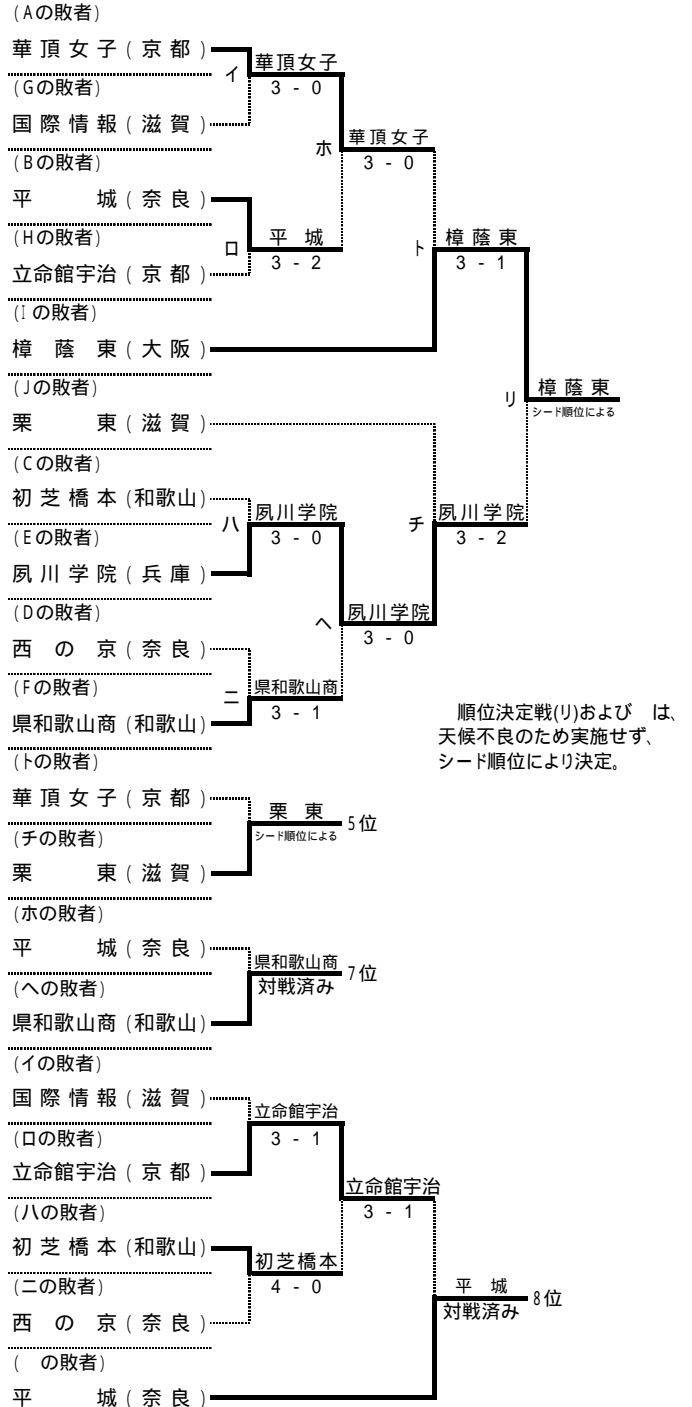

平成18年度

近畿高等学校テニス大会団体の部

兼 第29回全国選抜高校テニス大会近畿地区大会

平成18年11月18日(土)~19日(日)
大阪府 マリンテニスパーク北村

男子本戦

順位

1位	長尾谷	高等学校
2位	明石城西	高等学校
3位	清風	高等学校
4位	関西学院	高等学校
5位	東山	高等学校
6位	登美ヶ丘	高等学校
7位	東大津	高等学校
8位	初芝橋本	高等学校
9位	近大和歌山	高等学校
10位	光泉	高等学校
11位	東大寺学園	高等学校
12位	京都国際	高等学校

順位決定戦

本大会で対戦済みの場合には、試合を行わず、勝者を順位決定戦の勝者とする。
また、順位決定戦の各順位決定最終戦では、天候等により大会のシード順位が優先される場合がある。

シード順位

- 1位 長尾谷 (大阪)
- 2位 清風 (大阪)
- 3位 明石城西 (兵庫)
- 4位 関西学院 (兵庫)

平成18年度

近畿高等学校テニス大会団体の部

兼 第29回全国選抜高校テニス大会近畿地区大会

平成18年11月18日(土)~19日(日)
大阪府 マリンテニスパーク北村

女子本戦

順位

1位	長尾谷	高等学校
2位	園田学園	高等学校
3位	樟蔭東	高等学校
4位	夙川学院	高等学校
5位	栗東	高等学校
6位	華頂女子	高等学校
7位	県立和歌山商業	高等学校
8位	平城	高等学校
9位	立命館宇治	高等学校
10位	初芝橋本	高等学校
11位	国際情報	高等学校
12位	西の京	高等学校

順位決定戦

順位決定戦(リ)および は、天候不良のため実施せず、シード順位により決定。