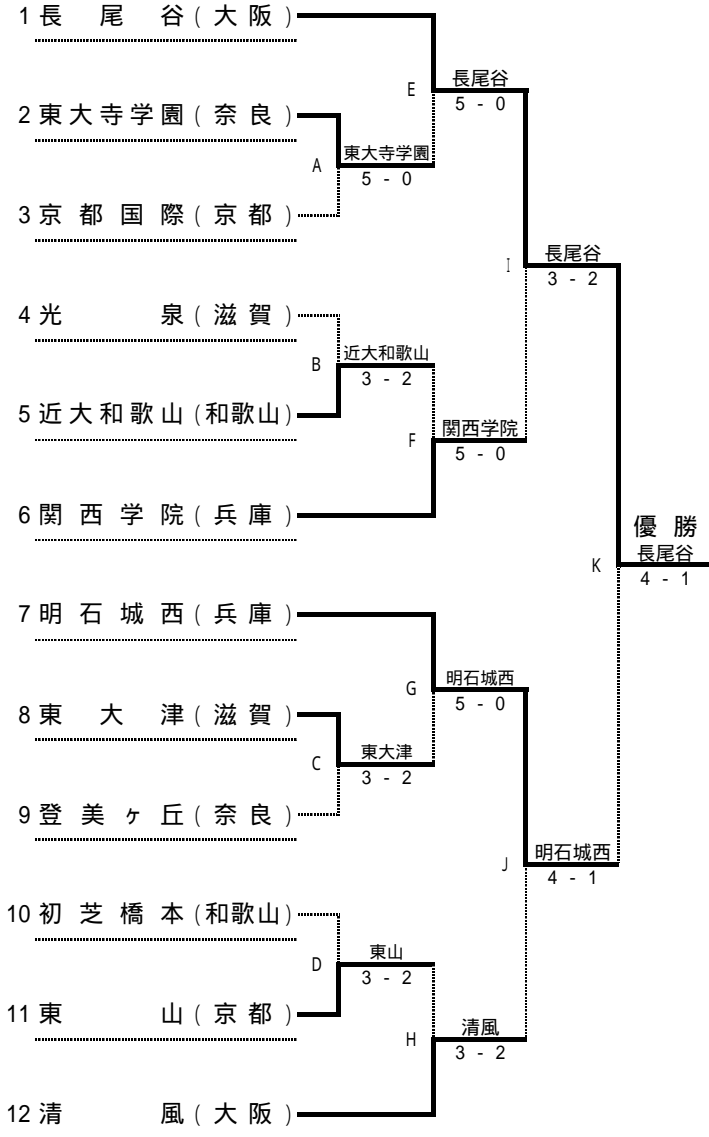

平成18年度

近畿高等学校テニス大会団体の部

兼 第29回全国選抜高校テニス大会近畿地区大会

平成18年11月18日(土)~19日(日)
大阪府 マリンテニスパーク北村

男子本戦

順位

1位	長尾谷	高等学校
2位	明石城西	高等学校
3位	清風	高等学校
4位	関西学院	高等学校
5位	東山	高等学校
6位	登美ヶ丘	高等学校
7位	東大津	高等学校
8位	初芝橋本	高等学校
9位	近大和歌山	高等学校
10位	光泉	高等学校
11位	東大寺学園	高等学校
12位	京都国際	高等学校

順位決定戦

本大会で対戦済みの場合には、試合を行わず、勝者を順位決定戦の勝者とする。
また、順位決定戦の各順位決定最終戦では、天候等により大会のシード順位が優先される場合がある。

シード順位

- 1位 長尾谷 (大阪)
- 2位 清風 (大阪)
- 3位 明石城西 (兵庫)
- 4位 関西学院 (兵庫)

平成18年度

近畿高等学校テニス大会団体の部

兼 第29回全国選抜高校テニス大会近畿地区大会

平成18年11月18日(土)~19日(日)
大阪府 マリンテニスパーク北村

女子本戦

順位

1位	長尾谷	高等学校
2位	園田学園	高等学校
3位	樟蔭東	高等学校
4位	夙川学院	高等学校
5位	栗東	高等学校
6位	華頂女子	高等学校
7位	県立和歌山商業	高等学校
8位	平城	高等学校
9位	立命館宇治	高等学校
10位	初芝橋本	高等学校
11位	国際情報	高等学校
12位	西の京	高等学校

順位決定戦

順位決定戦(リ)および は、天候不良のため実施せず、シード順位により決定。