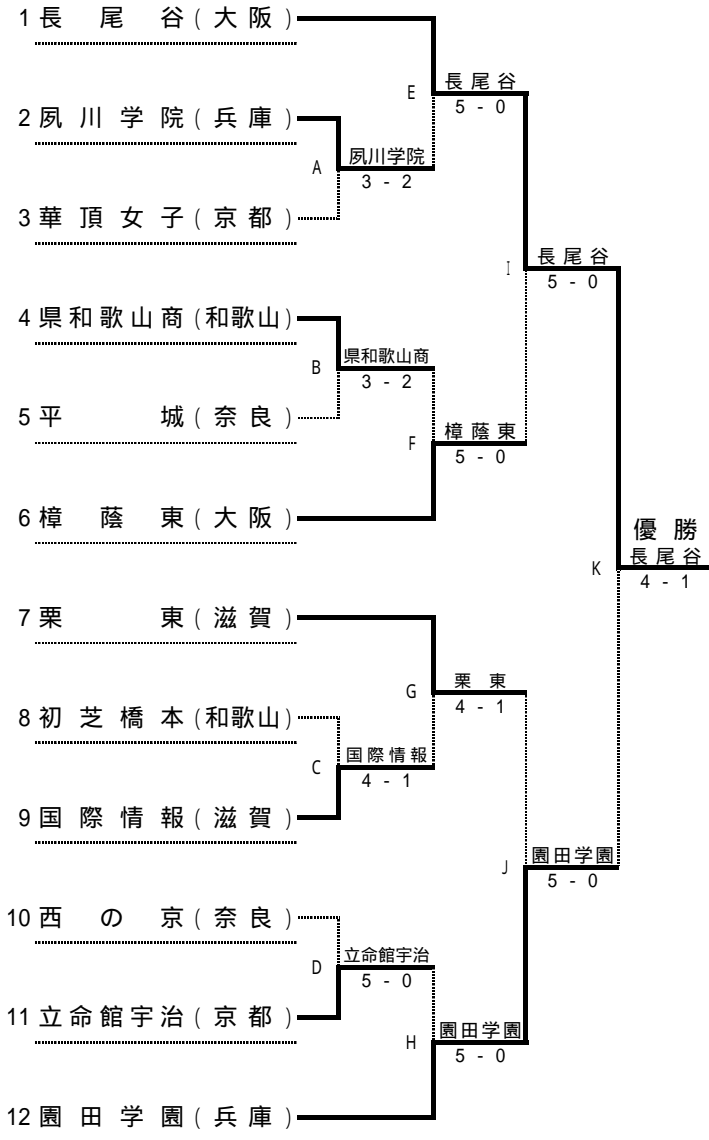

平成18年度

近畿高等学校テニス大会団体の部

兼 第29回全国選抜高校テニス大会近畿地区大会

平成18年11月18日(土)~19日(日)
大阪府 マリンテニスパーク北村

男子本戦

順位

1位	長尾谷	高等学校
2位	明石城西	高等学校
3位	清風	高等学校
4位	関西学院	高等学校
5位	東山	高等学校
6位	登美ヶ丘	高等学校
7位	東大津	高等学校
8位	初芝橋本	高等学校
9位	近大和歌山	高等学校
10位	光泉	高等学校
11位	東大寺学園	高等学校
12位	京都国際	高等学校

順位決定戦

本大会で対戦済みの場合には、試合を行わず、勝者を順位決定戦の勝者とする。
また、順位決定戦の各順位決定最終戦では、天候等により大会のシード順位が優先される場合がある。

シード順位

- 1位 長尾谷 (大阪)
- 2位 清風 (大阪)
- 3位 明石城西 (兵庫)
- 4位 関西学院 (兵庫)

平成18年度

近畿高等学校テニス大会団体の部

兼 第29回全国選抜高校テニス大会近畿地区大会

平成18年11月18日(土)~19日(日)
大阪府 マリンテニスパーク北村

女子本戦

順位

1位	長尾谷	高等学校
2位	園田学園	高等学校
3位	樟蔭東	高等学校
4位	夙川学院	高等学校
5位	栗東	高等学校
6位	華頂女子	高等学校
7位	県立和歌山商業	高等学校
8位	平城	高等学校
9位	立命館宇治	高等学校
10位	初芝橋本	高等学校
11位	国際情報	高等学校
12位	西の京	高等学校

順位決定戦

順位決定戦(リ)および は、天候不良のため実施せず、シード順位により決定。