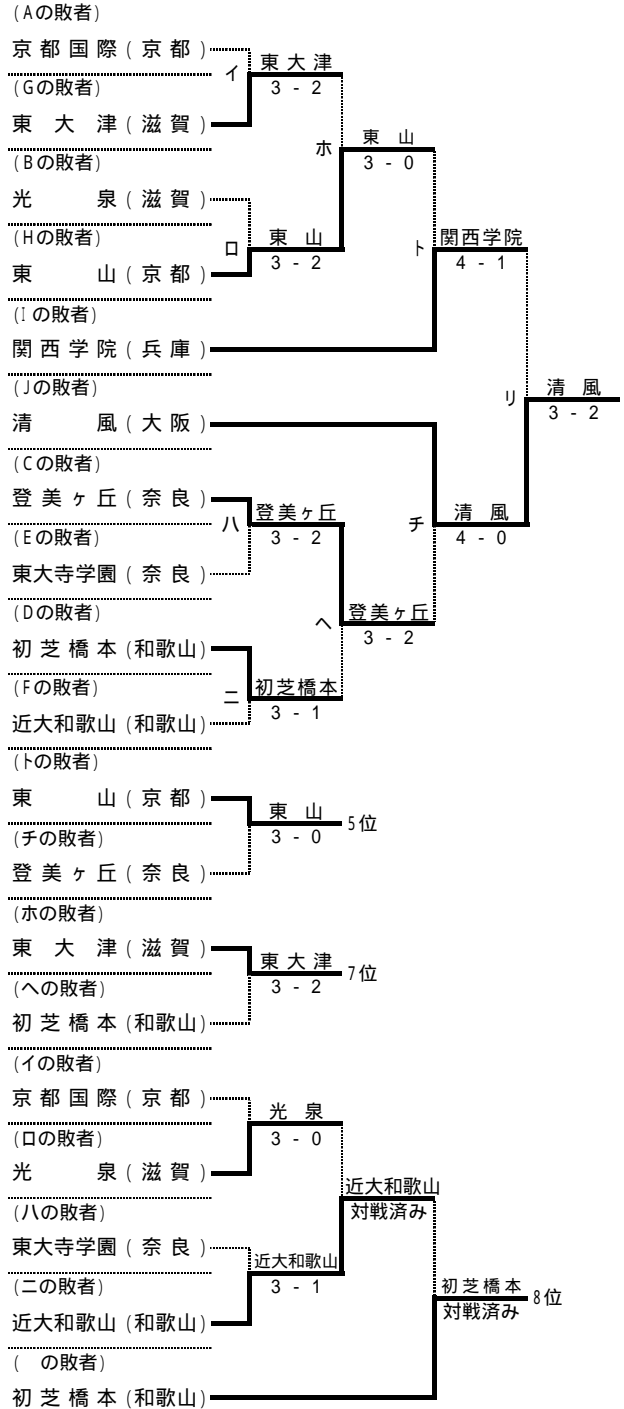

平成18年度

近畿高等学校テニス大会団体の部

兼 第29回全国選抜高校テニス大会近畿地区大会

平成18年11月18日(土)~19日(日)
大阪府 マリンテニスパーク北村

男子本戦

順位

1位	長尾谷	高等学校
2位	明石城西	高等学校
3位	清風	高等学校
4位	関西学院	高等学校
5位	東山	高等学校
6位	登美ヶ丘	高等学校
7位	東大津	高等学校
8位	初芝橋本	高等学校
9位	近大和歌山	高等学校
10位	光泉	高等学校
11位	東大寺学園	高等学校
12位	京都国際	高等学校

順位決定戦

本大会で対戦済みの場合には、試合を行わず、勝者を順位決定戦の勝者とする。
また、順位決定戦の各順位決定最終戦では、天候等により大会のシード順位が優先される場合がある。

シード順位

- 1位 長尾谷 (大阪)
- 2位 清風 (大阪)
- 3位 明石城西 (兵庫)
- 4位 関西学院 (兵庫)

平成18年度

近畿高等学校テニス大会団体の部

兼 第29回全国選抜高校テニス大会近畿地区大会

平成18年11月18日(土)~19日(日)
大阪府 マリンテニスパーク北村

女子本戦

順位

1位	長尾谷	高等学校
2位	園田学園	高等学校
3位	樟蔭東	高等学校
4位	夙川学院	高等学校
5位	栗東	高等学校
6位	華頂女子	高等学校
7位	県立和歌山商業	高等学校
8位	平城	高等学校
9位	立命館宇治	高等学校
10位	初芝橋本	高等学校
11位	国際情報	高等学校
12位	西の京	高等学校

順位決定戦

順位決定戦(リ)および は、天候不良のため実施せず、シード順位により決定。

本大会で対戦済みの場合には、試合を行わず、勝者を順位決定戦の勝者とする。
また、順位決定戦の各順位決定最終戦では、天候等により大会のシード順位が優先される場合がある。

シード順位

- 1位 長尾谷 (大阪)
- 2位 園田学園 (兵庫)
- 3位 栗東 (滋賀)
- 4位 樟蔭東 (大阪)
- 4位 県立和歌山商業 (和歌山)

男子詳細記録

		(A)	1 回戦
	東大寺学園	5-0	京都国際
S1	岡田 直人	64	李 宇容
D1	横山 駿 車古 大樹	64	崔 卓也 林 完一
S2	小西 貴雄	62	李 勇希
D2	田村 啓一 森島 悠介	60	麻生 昌平 河 昌植
S3	中川 僚太	62	松矢 義規