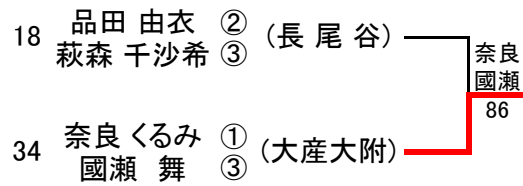

〈女子ダブルス 選考戦〉

〈インターハイ出場選手・女子ダブルス3組〉

1	高畑 寿弥 ③ (長尾谷) 小城 千菜美 ②
2	長谷川 晃子 ③ (長尾谷) 今出川 教子 ③
3	奈良 くるみ ① (大産大附) 國瀨 舞 ③