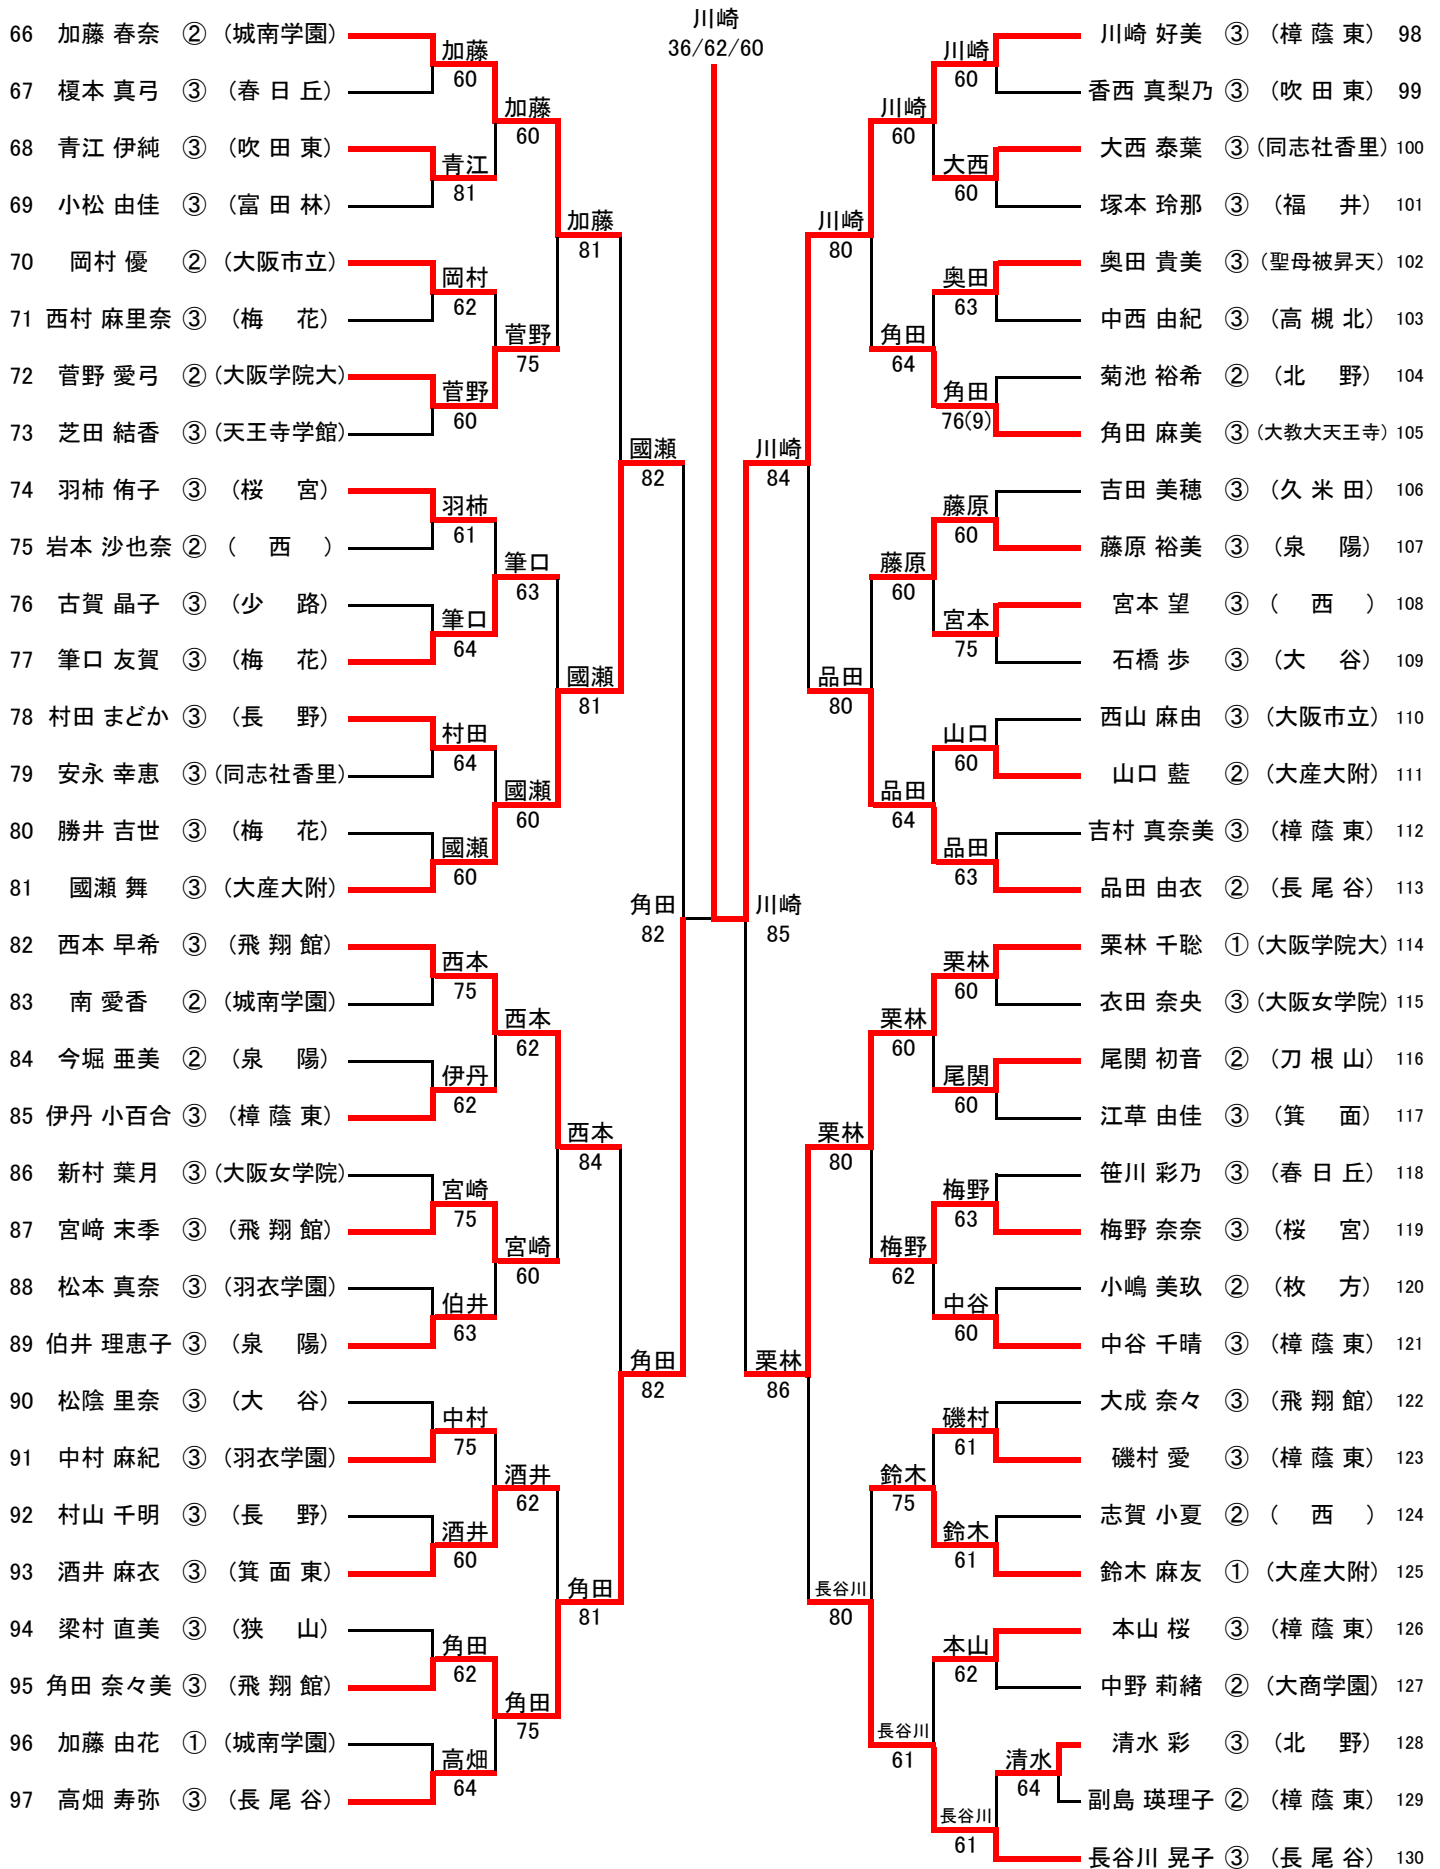

〈女子シングルス本戦 No.2〉