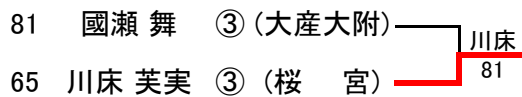

〈女子シングルス本戦 決勝〉

〈女子シングルス 選考戦 No.1〉

〈女子シングルス 選考戦 No.2〉

〈女子シングルス 選考戦 No.3〉

〈インターハイ出場選手・女子シングルス6名〉

1	奈良 くるみ ① (大産大附)
2	川崎 好美 ③ (樟 蔭 東)
3	小城 千菜美 ② (長 尾 谷)
4	角田 奈々美 ③ (飛 翔 館)
5	栗林 千聡 ① (大阪学院大)
6	川床 芙実 ③ (桜 宮)

〈女子ダブルス本戦 No.1〉