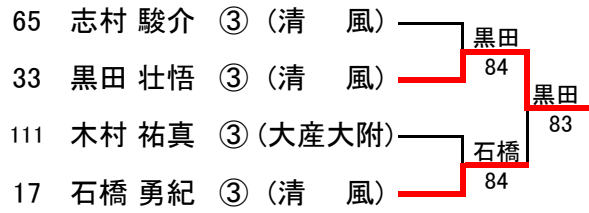

## 女子ダブルス

シード	氏名・学年	学校名
1	高畑 寿弥 ③ 小城 千菜美 ②	長尾谷
2	長谷川 晃子 ③ 今出川 教子 ③	長尾谷
3	品田 由衣 ② 萩森 千沙希 ③	長尾谷
4	角田 奈々美 ③ 西本 早希 ③	飛翔館
5	浅野 歌奈子 ② 加藤 春奈 ②	城南学園
6	椎木 青子 ③ 宮崎 末季 ③	飛翔館
7	南 愛香 ② 児玉 麻美 ②	城南学園
8	奈良 くるみ ① 國瀬 舞 ③	大産大附
9	川崎 好美 ③ 池田 亜実 ③	樟 蔭 東
10	川床 芙実 ③ 大西 愛璃 ②	桜 宮
11	榎田 舞 ③ 磯村 愛 ③	樟 蔭 東
12	松本 梨花子 ③ 本間 加奈子 ②	長尾谷
13	伊丹 小百合 ③ 中谷 千晴 ③	樟 蔭 東
14	澁田 侑香里 ③ 鴨池 彩乃 ③	大阪女学院
15	衣田 奈央 ③ 藤原 千里 ③	大阪女学院
16	掛川 成美 ② 飯田 沙織 ②	樟 蔭 東
***	小林 玖美 ② 高桑 英里奈 ②	城南学園

〈男子シングルス本戦 No.1〉

〈男子シングルス本戦 No.2〉

〈男子シングルス本戦 決勝〉

〈男子シングルス 選考戦 No.1〉

〈男子シングルス 選考戦 No.2〉

〈男子シングルス 選考戦 No.3〉

〈インターハイ出場選手 男子シングルス6名〉

1	奥大賢 ③ (長尾谷)
2	長尾克己 ③ (長尾谷)
3	月村隼人 ② (長尾谷)
4	下道敬太 ③ (摂陵)
5	黒田壮悟 ③ (清風)
6	志村駿介 ③ (清風)

〈男子ダブルス本戦 No.1〉

〈男子ダブルス本戦 No.2〉

〈男子ダブルス本戦 決勝〉

〈男子ダブルス 選考戦〉

〈インターハイ出場選手・男子ダブルス3組〉

1	奥大賢 ③ (長尾谷) 長尾克己 ③
2	月村隼人 ② (長尾谷) 山崎宏昭 ②
3	石橋勇紀 ③ (清風) 中岡竜介 ③

〈女子シングルス本戦 No.1〉

〈女子シングルス本戦 No.2〉