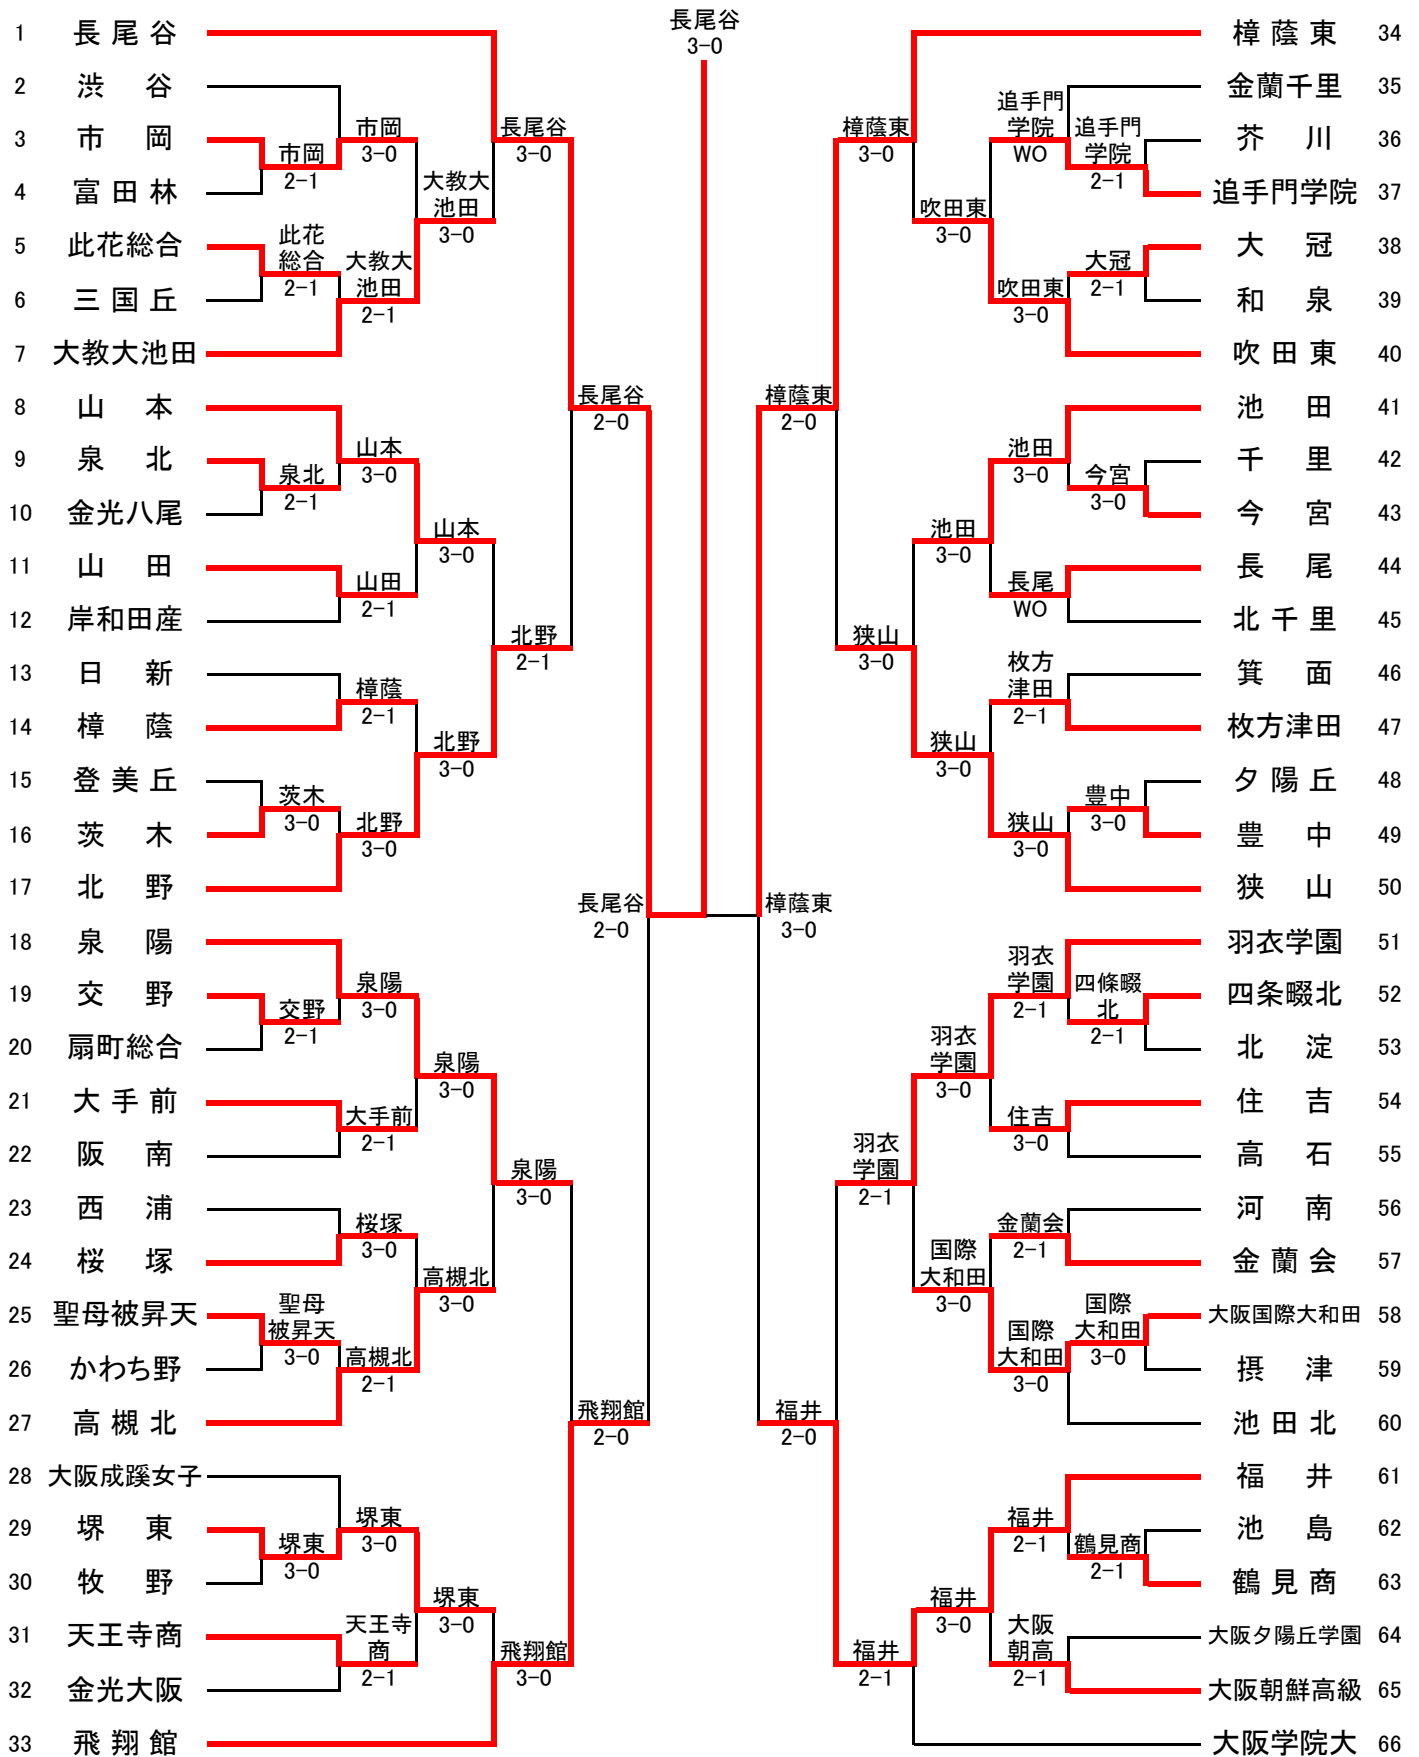

<男子団体 No.2>

82	近大附			清風 2-1			生野 122
83	かわち野						日新 123
84	東寝屋川	東寝屋川 2-1	東寝屋川 2-1	近大附 3-0		生野 3-0	布施 124
85	西成					箕面自由 2-1	箕面自由学園 125
86	牧野	牧野 2-1	阿倍野 3-0			交野 3-0	大手前 126
87	池島					交野 3-0	八尾翠翔 127
88	阿倍野					大手前 2-1	交野 128
89	山本			近大附 2-0			東豊中 129
90	大阪国際大和田	天王寺商 3-0	山本 2-1			工業高専 2-1	工業高専 130
91	天王寺商					工業高専 3-0	大阪電通大 131
92	吹田	狭山 3-0	狭山 3-0	山本 3-0		関西大倉 3-0	関西大倉 132
93	狭山					関西大倉 3-0	茨木西 133
94	日根野						城東工 134
95	大阪商大	大阪商大 2-1	大阪商大 2-1	桜宮 3-0			阪南 135
96	松原					阪南 3-0	藤井寺工 136
97	高石	高石 2-1	桜宮 3-0			阪南 3-0	能勢 137
98	和泉					今宮 2-1	今宮 138
99	泉尾工	住吉 2-1	桜宮 3-0			大阪学院大 3-0	金光八尾 139
100	住吉					大阪学院大 3-0	大教大平野 140
101	桜宮						大阪学院大 141
102	金光大阪	金光大阪 3-0	清水谷 3-0	摂陵 2-0		市岡 3-0	市岡 142
103	福泉					市岡 3-0	金蘭千里 143
104	清水谷					金蘭千里 3-0	開明 144
105	建国	長野 WO	長野 2-1			市岡 3-0	堺工 145
106	長野					関大第一 3-0	関大第一 146
107	吹田東	吹田東 2-1	吹田東 2-1			関大第一 2-1	四天王寺羽曳丘 147
108	豊島					大教大池田 3-0	大教大池田 148
109	大阪星光学院	星光学院 2-1	星光学院 3-0	星光学院 3-0		市岡 3-0	金岡 149
110	西浦	高津 3-0	星光学院 3-0			清風南海 3-0	清風南海 150
111	高津					清風南海 3-0	泉南 151
112	此花学院	枚方 3-0	枚方 2-1			清友 3-0	大教大天王寺 152
113	枚方					清友 3-0	池田北 153
114	茨木工			摂陵 2-0			清友 154
115	花園	東海大仰星 3-0	花園 2-1				八尾 155
116	東海大仰星					八尾 3-0	少路 156
117	守口東					鳳 2-1	鳳 157
118	三国丘	三国丘 3-0	三国丘 2-1			八尾 3-0	羽曳野 158
119	扇町総合			摂陵 3-0		千里 3-0	千里 159
120	大阪青凌					清風 3-0	高槻 160
121	摂陵						清風 161

〈女子団体 No.1〉