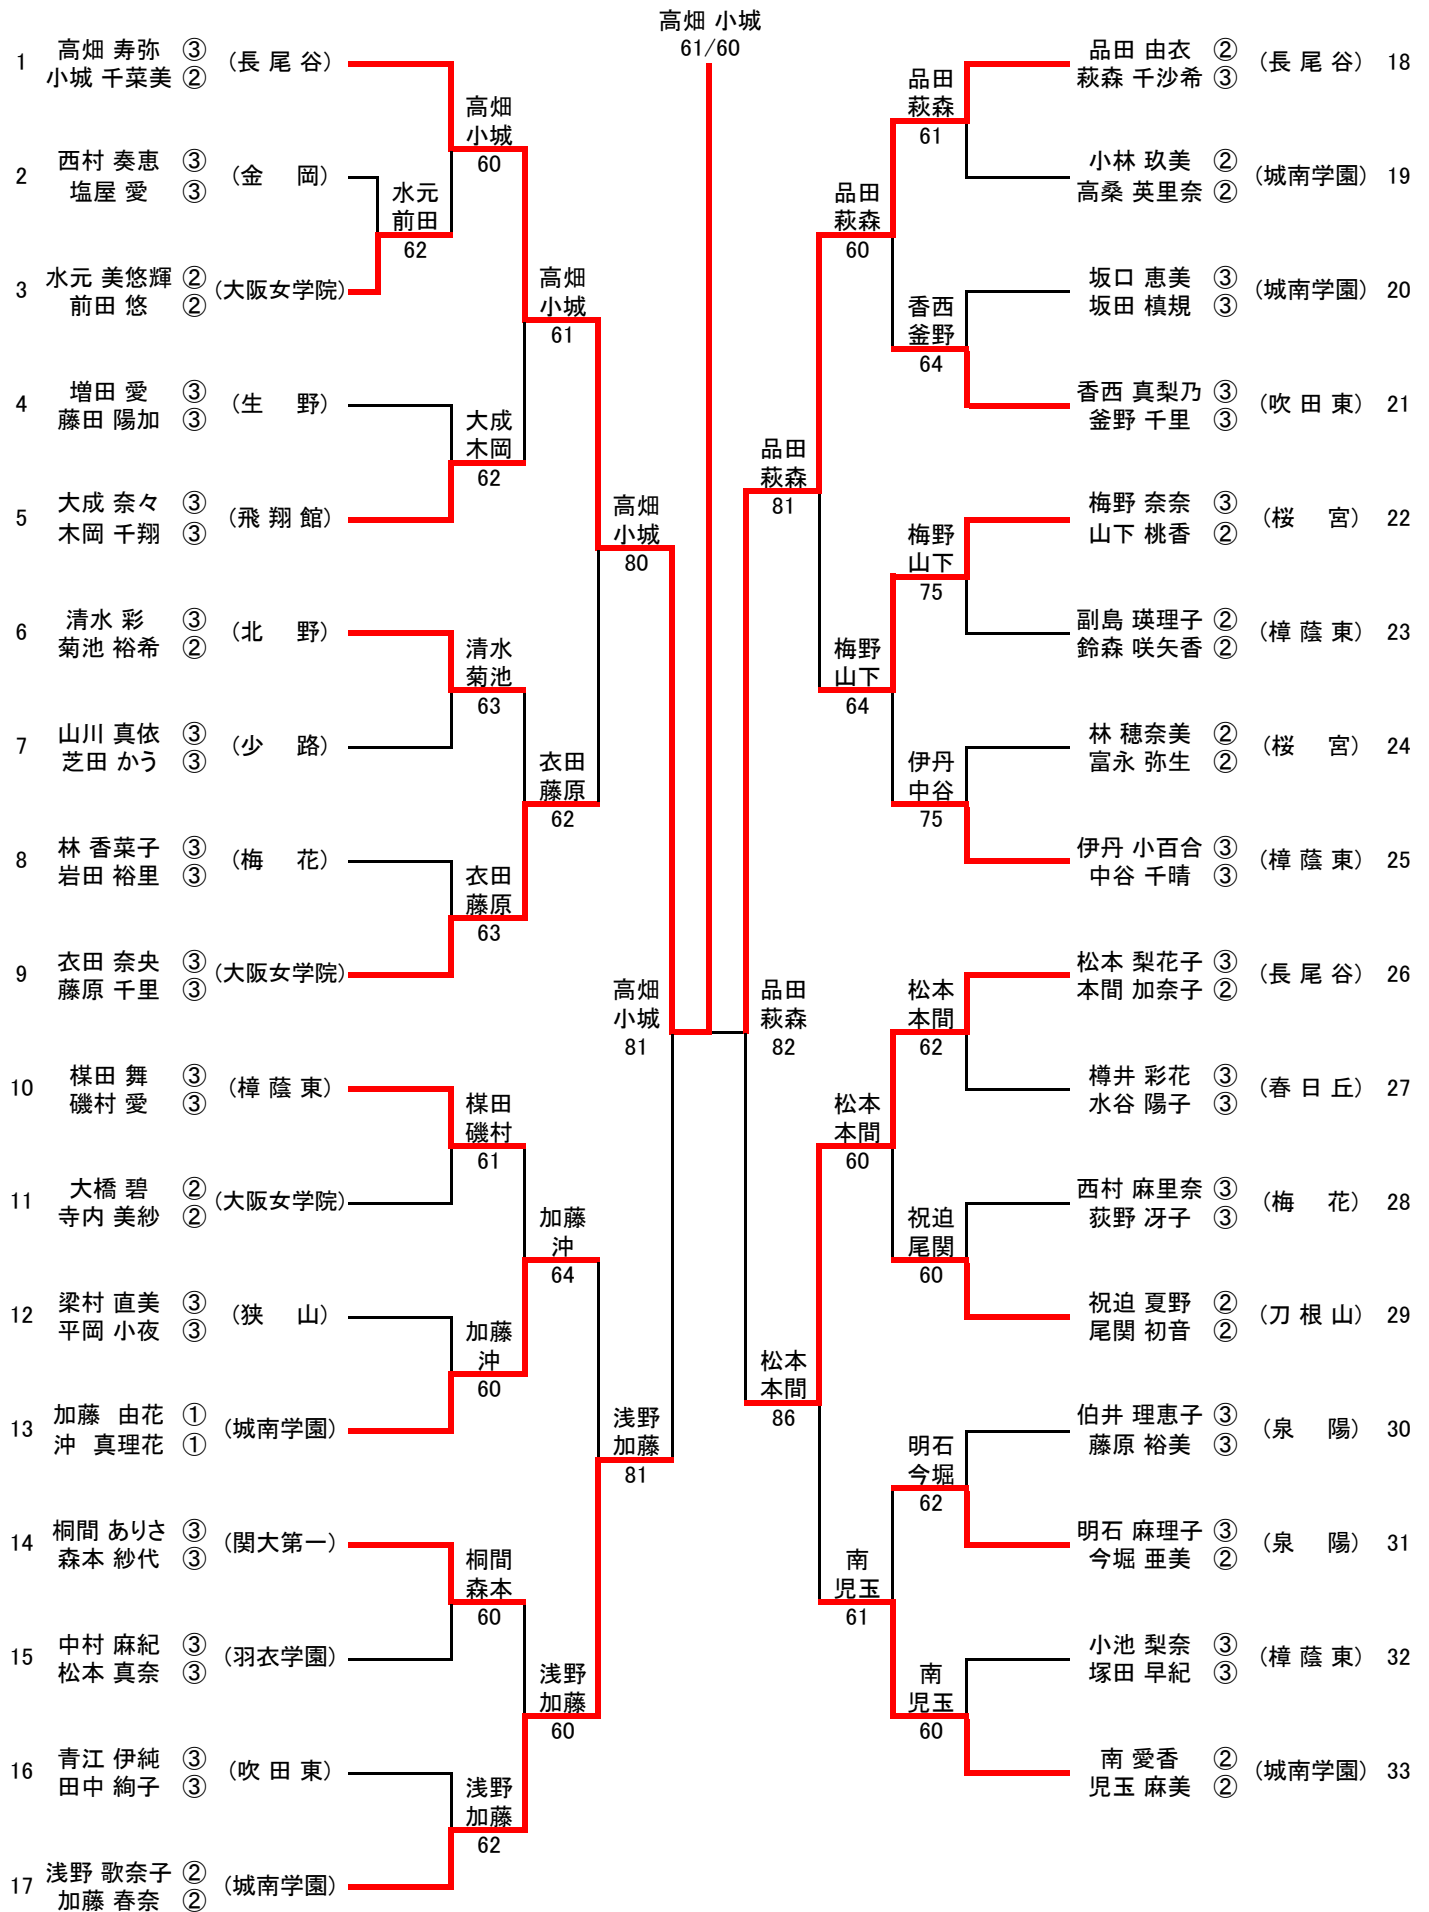

# 平成19年度大阪高等学校春季テニス大会

兼

平成19年度全国高等学校総合体育大会テニス競技の部大阪府予選

(団体の部)

〈日程・会場〉

ドロー抽選会 平成19年5月3日

ホテルアウィーナ大阪

男 子 平成19年5月5日～5月20日

## 〈日程・会場〉

1次予選 平成19年4月1日～4月4日  
各学校テニスコート・泉北アクアテニスコート

2次予選 平成19年4月14日  
泉北アクアテニスコート

本戦ドロー抽選会 平成19年4月17日  
ホテルアウィーナ大阪

本 戦 平成19年4月21日～4月29日  
シーサイドテニスガーデン舞洲  
泉北アクアテニスコート  
蜻蛉池公園テニス村

〈女子シングルス本戦 決勝〉

〈女子シングルス 選考戦 No.1〉

〈女子シングルス 選考戦 No.2〉

〈女子シングルス 選考戦 No.3〉

〈インターハイ出場選手・女子シングルス6名〉

1	奈良 くるみ ① (大産大附)
2	川崎 好美 ③ (樟 蔭 東)
3	小城 千菜美 ② (長 尾 谷)
4	角田 奈々美 ③ (飛 翔 館)
5	栗林 千聡 ① (大阪学院大)
6	川床 芙実 ③ (桜 宮)

〈女子ダブルス本戦 No.1〉