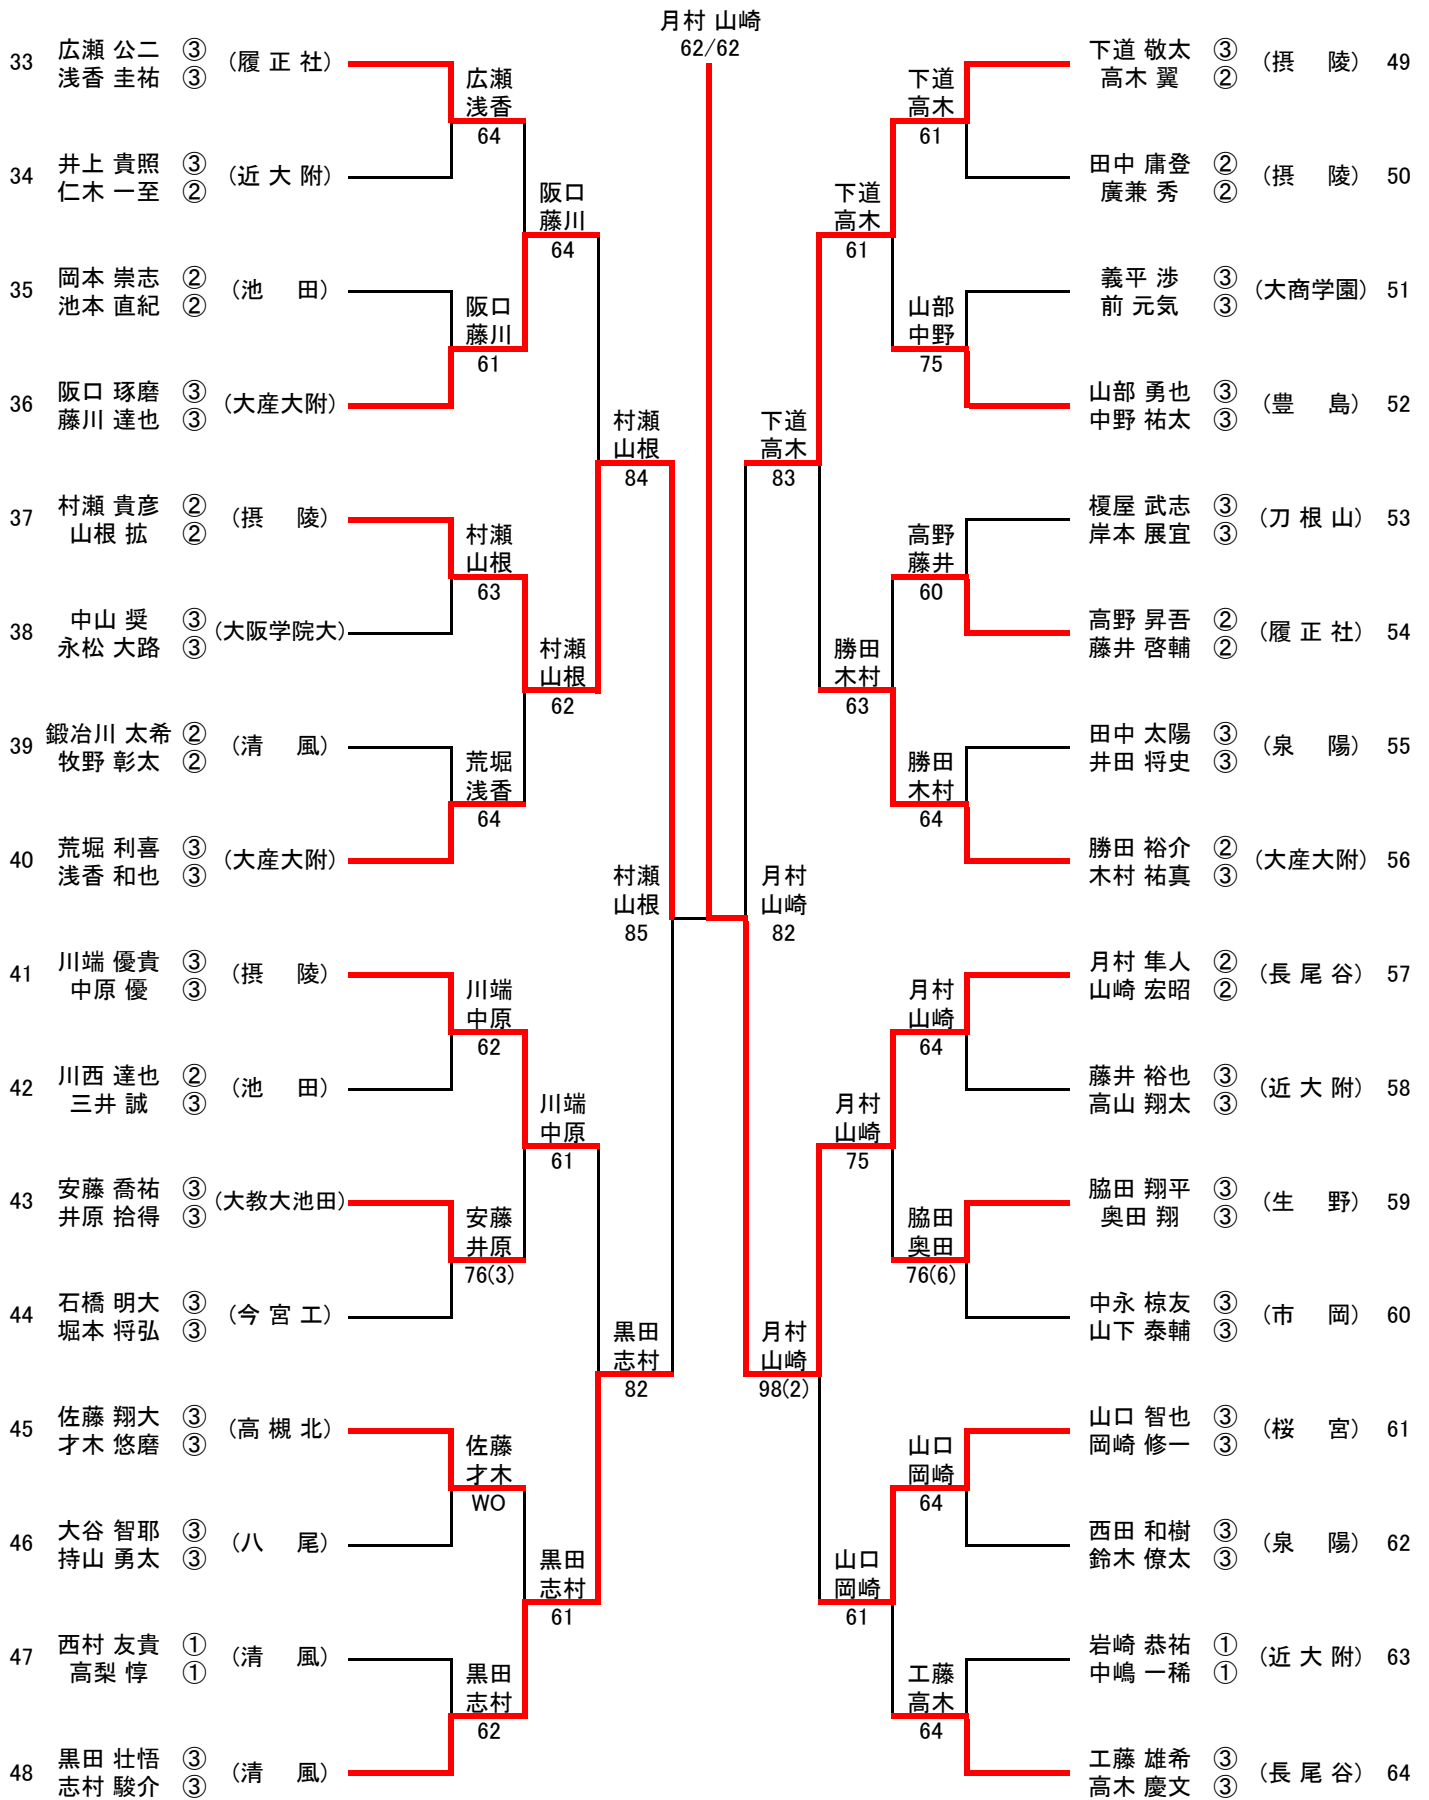

〈男子ダブルス本戦 No.2〉