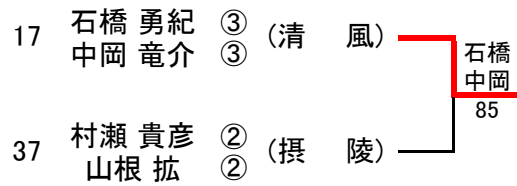

〈男子シングルス本戦 No.1〉

〈男子シングルス本戦 No.2〉

〈男子シングルス本戦 決勝〉

〈男子シングルス 選考戦 No.1〉

〈男子シングルス 選考戦 No.2〉

〈男子シングルス 選考戦 No.3〉

〈インターハイ出場選手 男子シングルス6名〉

1	奥大賢 ③ (長尾谷)
2	長尾克己 ③ (長尾谷)
3	月村隼人 ② (長尾谷)
4	下道敬太 ③ (摂陵)
5	黒田壮悟 ③ (清風)
6	志村駿介 ③ (清風)

〈男子ダブルス本戦 No.1〉

〈男子ダブルス本戦 No.2〉

〈男子ダブルス本戦 決勝〉

〈男子ダブルス 選考戦〉

〈インターハイ出場選手・男子ダブルス3組〉

1	奥大賢 ③ (長尾谷) 長尾克己 ③
2	月村隼人 ② (長尾谷) 山崎宏昭 ②
3	石橋勇紀 ③ (清風) 中岡竜介 ③

〈女子シングルス本戦 No.1〉

〈女子シングルス本戦 No.2〉