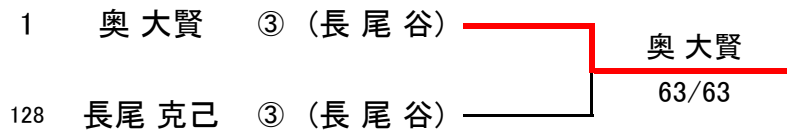

## 女子シングルス

シード	氏名・学年	学校名
1	小城 千菜美 ②	長尾谷
2	長谷川 晃子 ③	長尾谷
3	高畑 寿弥 ③	長尾谷
4	奈良 くるみ ①	大産大附
5	加藤 春奈 ②	城南学園
6	川床 芙実 ③	桜 宮
7	川崎 好美 ③	樟 蔭 東
8	今出川 教子 ③	長尾谷
9	品田 由衣 ②	長尾谷
10	児玉 麻美 ②	城南学園
11	萩森 千沙希 ③	長尾谷
12	國瀬 舞 ③	大産大附
13	栗林 千聡 ①	大阪学院大
14	榎田 舞 ③	樟 蔭 東
15	西本 早希 ③	飛翔館
16	掛川 成美 ②	樟 蔭 東
***	池田 亜実 ③	樟 蔭 東
***	椎木 青子 ③	飛翔館
***	野井 千紗子 ③	天王寺学館
***	馬場 彩加 ③	羽衣学園
***	酒井 麻衣 ③	箕面東
***	宮崎 末季 ③	飛翔館
***	中谷 千晴 ③	樟 蔭 東
***	磯村 愛 ③	樟 蔭 東

## 女子ダブルス

シード	氏名・学年	学校名
1	高畑 寿弥 ③ 小城 千菜美 ②	長尾谷
2	長谷川 晃子 ③ 今出川 教子 ③	長尾谷
3	品田 由衣 ② 萩森 千沙希 ③	長尾谷
4	角田 奈々美 ③ 西本 早希 ③	飛翔館
5	浅野 歌奈子 ② 加藤 春奈 ②	城南学園
6	椎木 青子 ③ 宮崎 末季 ③	飛翔館
7	南 愛香 ② 児玉 麻美 ②	城南学園
8	奈良 くるみ ① 國瀬 舞 ③	大産大附
9	川崎 好美 ③ 池田 亜実 ③	樟 蔭 東
10	川床 芙実 ③ 大西 愛璃 ②	桜 宮
11	榎田 舞 ③ 磯村 愛 ③	樟 蔭 東
12	松本 梨花子 ③ 本間 加奈子 ②	長尾谷
13	伊丹 小百合 ③ 中谷 千晴 ③	樟 蔭 東
14	澁田 侑香里 ③ 鴨池 彩乃 ③	大阪女学院
15	衣田 奈央 ③ 藤原 千里 ③	大阪女学院
16	掛川 成美 ② 飯田 沙織 ②	樟 蔭 東
***	小林 玖美 ② 高桑 英里奈 ②	城南学園

〈男子シングルス本戦 No.1〉

〈男子シングルス本戦 No.2〉

〈男子シングルス本戦 決勝〉

〈男子シングルス 選考戦 No.1〉

〈男子シングルス 選考戦 No.2〉

〈男子シングルス 選考戦 No.3〉

〈インターハイ出場選手 男子シングルス6名〉

1	奥大賢 ③ (長尾谷)
2	長尾克己 ③ (長尾谷)
3	月村隼人 ② (長尾谷)
4	下道敬太 ③ (摂陵)
5	黒田壮悟 ③ (清風)
6	志村駿介 ③ (清風)