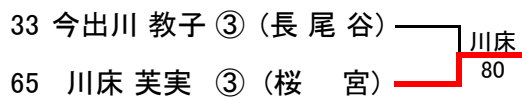

〈女子シングルス 選考戦 No.2〉