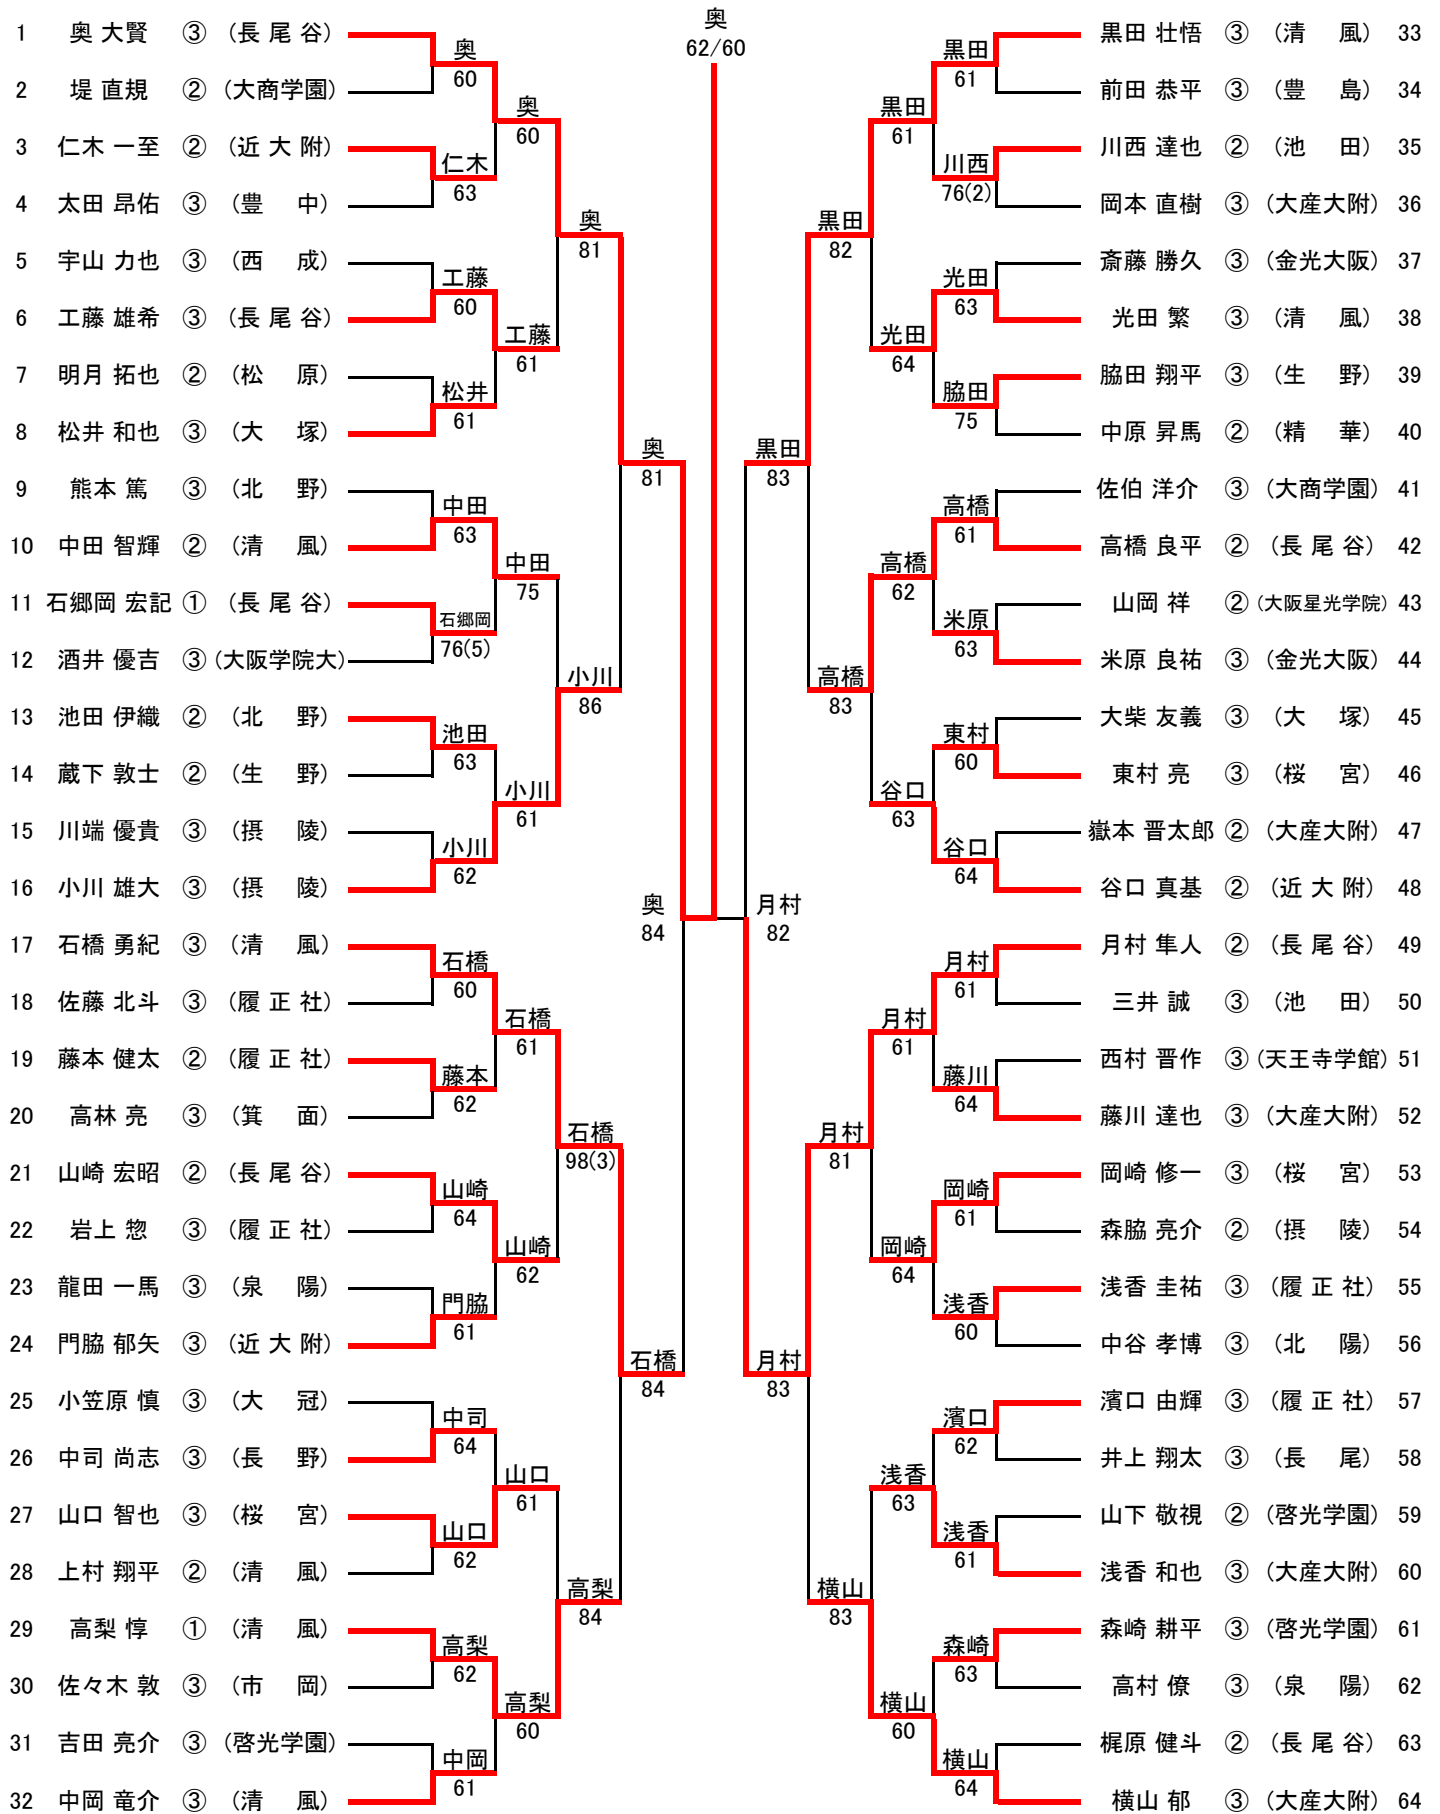

ダイレクトアクセプタンス

男子シングルス

シード	氏名・学年	学校名
1	奥 大賢 ③	長尾谷
2	長尾 克己 ③	長尾谷
3	黒田 壮悟 ③	清 風
4	下道 敬太 ③	撰 陵
5	横山 郁 ③	大産大附
6	中岡 竜介 ③	清 風
7	志村 駿介 ③	清 風
8	高木 翼 ②	撰 陵
9	下向 隆志 ③	撰 陵
10	石橋 勇紀 ③	清 風
11	月村 隼人 ②	長尾谷
12	広瀬 公二 ③	履正社
13	谷口 真基 ②	近大附
14	中原 優 ③	撰 陵
15	大西 賢人 ②	長尾谷
16	小川 雄大 ③	撰 陵
***	梶原 健斗 ②	長尾谷
***	浅香 和也 ③	大産大附
***	荒堀 利喜 ③	大産大附
***	那須 智行 ③	大産大附
***	門脇 郁矢 ③	近大附
***	吉田 健亮 ③	生 野

男子ダブルス

シード	氏名・学年	学校名
1	奥 大賢 ③ 長尾 克己 ③	長尾谷
2	工藤 雄希 ③ 高木 慶文 ③	長尾谷
3	黒田 壮悟 ③ 志村 駿介 ③	清 風
4	石橋 勇紀 ③ 中岡 竜介 ③	清 風
5	横山 郁 ③ 岡本 直樹 ③	大産大附
6	小川 雄大 ③ 下向 隆志 ③	撰 陵
7	下道 敬太 ③ 高木 翼 ②	撰 陵
8	広瀬 公二 ③ 浅香 圭祐 ③	履正社
9	勝田 裕介 ② 木村 祐真 ③	大産大附
10	荒堀 利喜 ③ 浅香 和也 ③	大産大附
11	中井 勇巳 ③ 東村 亮 ③	桜 宮
12	門脇 郁矢 ③ 谷口 真基 ②	近大附
13	川端 優貴 ③ 中原 優 ③	撰 陵
14	大西 賢人 ② 梶原 健斗 ②	長尾谷
15	那須 智行 ③ 牧野 千昌 ③	大産大附
16	月村 隼人 ② 山崎 宏昭 ②	長尾谷
***	中谷 孝博 ③ 伊藤 友人 ③	北 陽

女子シングルス

シード	氏名・学年	学校名
1	小城 千菜美 ②	長尾谷
2	長谷川 晃子 ③	長尾谷
3	高畑 寿弥 ③	長尾谷
4	奈良 くるみ ①	大産大附
5	加藤 春奈 ②	城南学園
6	川床 芙実 ③	桜 宮
7	川崎 好美 ③	樟 蔭 東
8	今出川 教子 ③	長尾谷
9	品田 由衣 ②	長尾谷
10	児玉 麻美 ②	城南学園
11	萩森 千沙希 ③	長尾谷
12	國瀬 舞 ③	大産大附
13	栗林 千聡 ①	大阪学院大
14	榎田 舞 ③	樟 蔭 東
15	西本 早希 ③	飛翔館
16	掛川 成美 ②	樟 蔭 東
***	池田 亜実 ③	樟 蔭 東
***	椎木 青子 ③	飛翔館
***	野井 千紗子 ③	天王寺学館
***	馬場 彩加 ③	羽衣学園
***	酒井 麻衣 ③	箕面東
***	宮崎 末季 ③	飛翔館
***	中谷 千晴 ③	樟 蔭 東
***	磯村 愛 ③	樟 蔭 東

女子ダブルス

シード	氏名・学年	学校名
1	高畑 寿弥 ③ 小城 千菜美 ②	長尾谷
2	長谷川 晃子 ③ 今出川 教子 ③	長尾谷
3	品田 由衣 ② 萩森 千沙希 ③	長尾谷
4	角田 奈々美 ③ 西本 早希 ③	飛翔館
5	浅野 歌奈子 ② 加藤 春奈 ②	城南学園
6	椎木 青子 ③ 宮崎 末季 ③	飛翔館
7	南 愛香 ② 児玉 麻美 ②	城南学園
8	奈良 くるみ ① 國瀬 舞 ③	大産大附
9	川崎 好美 ③ 池田 亜実 ③	樟 蔭 東
10	川床 芙実 ③ 大西 愛璃 ②	桜 宮
11	榎田 舞 ③ 磯村 愛 ③	樟 蔭 東
12	松本 梨花子 ③ 本間 加奈子 ②	長尾谷
13	伊丹 小百合 ③ 中谷 千晴 ③	樟 蔭 東
14	澁田 侑香里 ③ 鴨池 彩乃 ③	大阪女学院
15	衣田 奈央 ③ 藤原 千里 ③	大阪女学院
16	掛川 成美 ② 飯田 沙織 ②	樟 蔭 東
***	小林 玖美 ② 高桑 英里奈 ②	城南学園

〈男子シングルス本戦 No.1〉