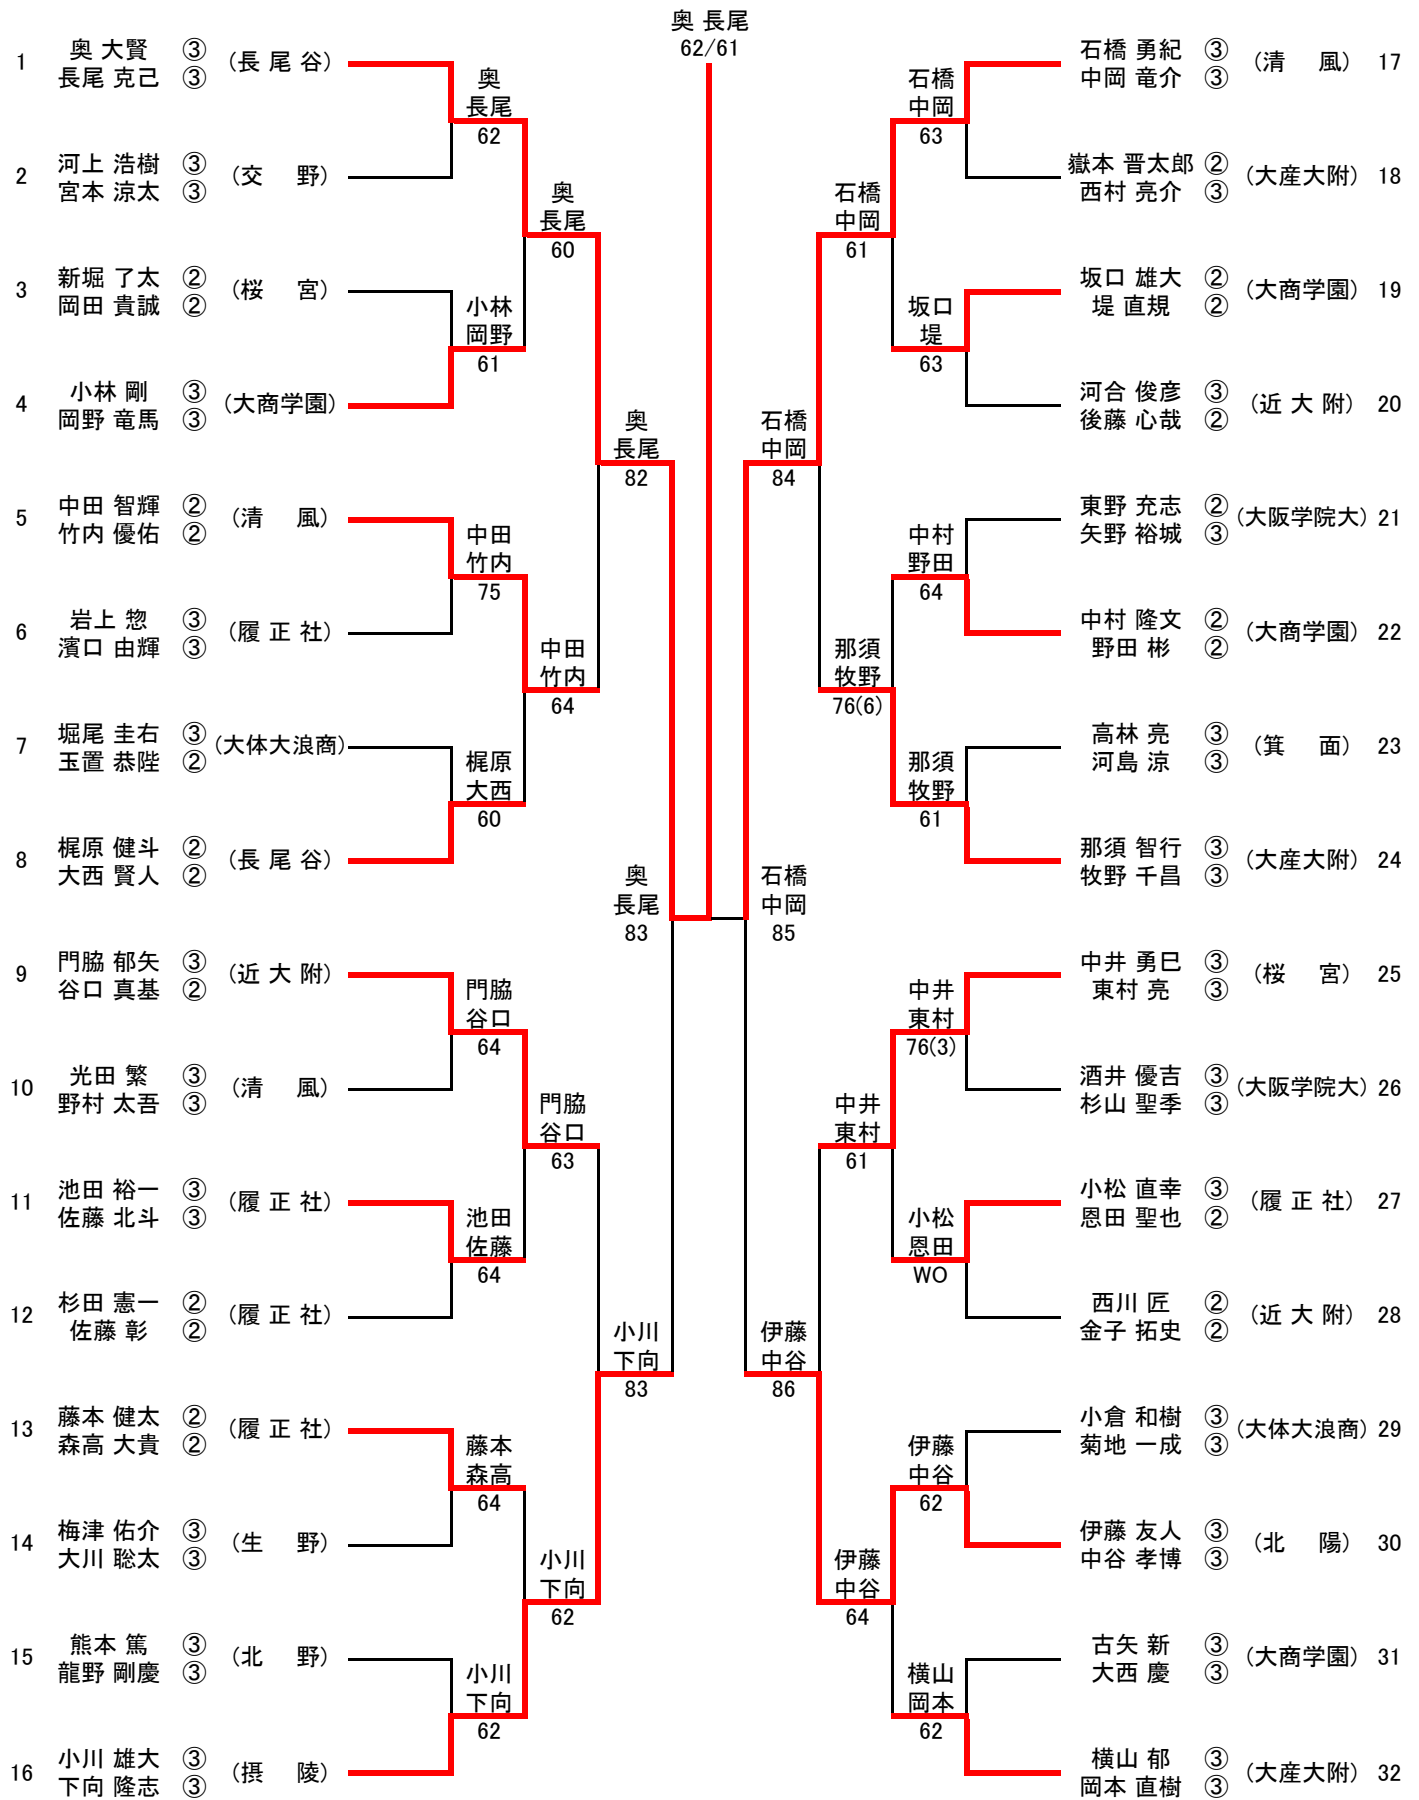

〈男子ダブルス本戦 No.1〉