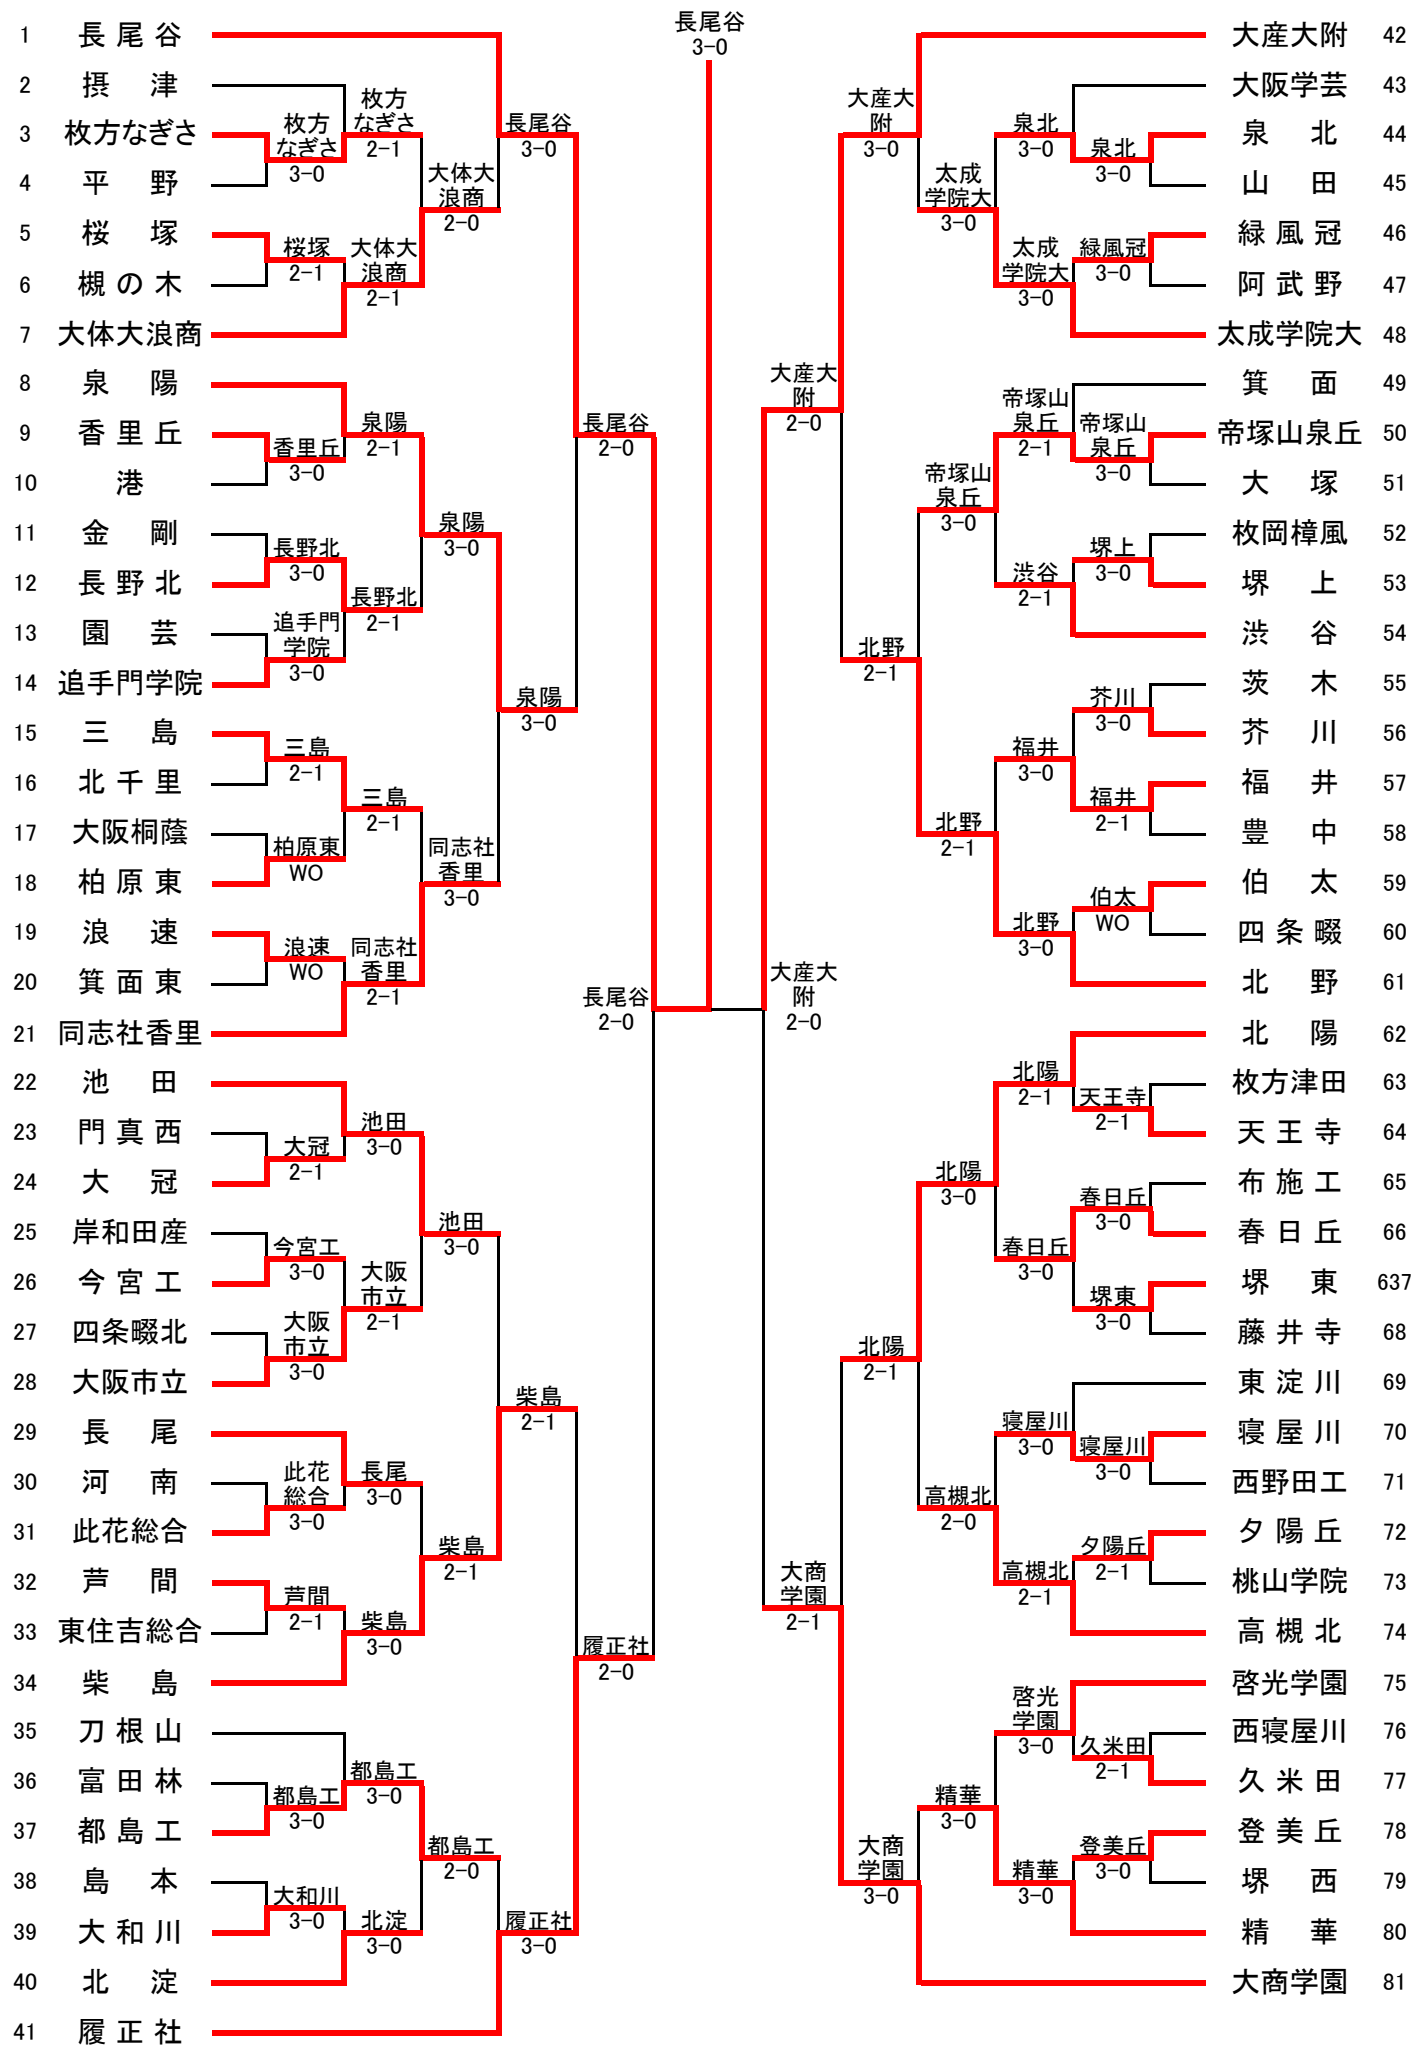

〈男子シード校〉

順位	学校名	No.1	No.2	No.3	No.4	No.5	No.6
1	長尾谷	奥大賢③	長尾克己③	月村隼人②	工藤雄希③	高橋良平②	高木慶文③
2	清風	黒田壮悟③	中岡竜介③	志村駿介③	石橋勇紀③	高梨惇①	光田繁③
3	摂陵	下道敬太③	高木翼②	下向隆志③	中原優③	小川雄大③	川端優貴③
4	大産大附	横山郁③	浅香和也③	荒堀利喜③	木村祐真③	那須智行③	勝田裕介②
5	履正社	広瀬公二③	岩上惣③	藤本健太②	浅香圭祐③	下向将志①	杉田憲一②
6	近大附	谷口真基②	藤井裕也③	門脇郁矢③	仲村捷吾①	西川匠②	金子拓史②
7	生野	吉田健亮③	大川聡太③	松井勇樹③	奥田翔③	脇田翔平③	梅津佑介③
8	大商学園	小林剛③	佐伯洋介③	岡野竜馬③	堤直規②	義平涉③	野田彬②
9	桜宮	山口智也③	岡崎修一③	東村亮③	中井勇己③	岡田貴誠②	山川侑馬②
10	大阪学院大	東野充志②	杉山聖季③	酒井優吉③	矢野裕城③	前野翼②	高野公君①
11	池田	川西達也②	三井誠③	加藤直人③	小林圭介①	長濱靖行③	渡辺直希③
12	北陽	伊藤友人③	中谷孝博③	南部圭吾②	松本祐樹②	藤井健太郎③	足立涼輔③
13	市岡	中永椋友③	佐々木敦③	山下泰輔③	松井宏貴②	橋本健治③	大橋弘幸②
14	北野	熊本篤③	池田伊織②	轟井翔平③	龍野剛慶③	岩津康平③	白石巧充③
15	同志社香里	原田和幸③	森田義弘③	山本貴之③	星川誠③	中村翔③	和田雅史③
16	金光大阪	米原良祐③	斎藤勝久③	小濱孝太③	鈴木優太③	森隆秀③	中野成哉③

〈女子シード校〉

順位	学校名	No.1	No.2	No.3	No.4	No.5	No.6
1	長尾谷	小城千菜美②	長谷川晃子③	高畑寿弥③	今出川教子③	萩森千沙希③	本間加奈子②
2	大産大附	奈良くるみ①	國瀬舞③	鈴木麻友①	藤原悠里①	山口藍②	北山由佳①
3	樟蔭東	川崎好美③	掛川成美②	榎田舞③	磯村愛③	伊丹小百合③	吉村真奈美③
4	城南学園	加藤春奈②	児玉麻美②	浅野歌奈子②	南愛香②	加藤由花①	小林玖美②
5	桜宮	川床芙実③	梅野奈奈③	羽柿侑子③	林穂奈美②	山下桃香②	藤原歩美③
6	飛翔館	角田奈々美③	西本早希③	椎木青子③	宮崎末季③	大成奈々③	木許裕月①
7	大阪学院大	栗林千聡①	菅野愛弓②	荘所美菜②	水口侑紀③	古南真悠③	
8	大阪女学院	藤原千里③	鴨池彩乃③	水元美悠輝②	澁田侑香里③	衣田奈央③	矢野彩子①
9	羽衣学園	馬場彩加③	中村麻紀③	松本真奈③	上杉友香③	井川恵巳③	上杉明里③
10	春日丘	笹川彩乃③	樽井彩花③	榎本真弓③	水谷陽子③	松本葵②	滝口智恵②
11	泉陽	明石麻里子③	藤原裕美③	今堀亜美②	伯井理恵子③	大城戸麻衣③	吉田有貴②
12	大商学園	中野莉緒②	中野沙耶②	那須月美①	福川絵梨奈①	加茂亜佳音①	福田祥織①
13	同志社香里	安永幸恵③	大西泰葉③	岩崎香織③	今堀瑞季③	関谷綾③	大谷碧③
14	梅花	筆口友賀③	斎藤奈央②	林香菜子③	勝井吉世③	岩田裕里③	宮崎紗帆③
15	北野	清水彩③	菊池裕希②	生地真由美③	門山沙也伽②	川副千晶③	楠梨香子③
16	狭山	吉田彩②	平岡小夜③	梁村直美③	浮田瞳③	済藤奈央③	芝本洋子③

〈男子団体 No.1〉