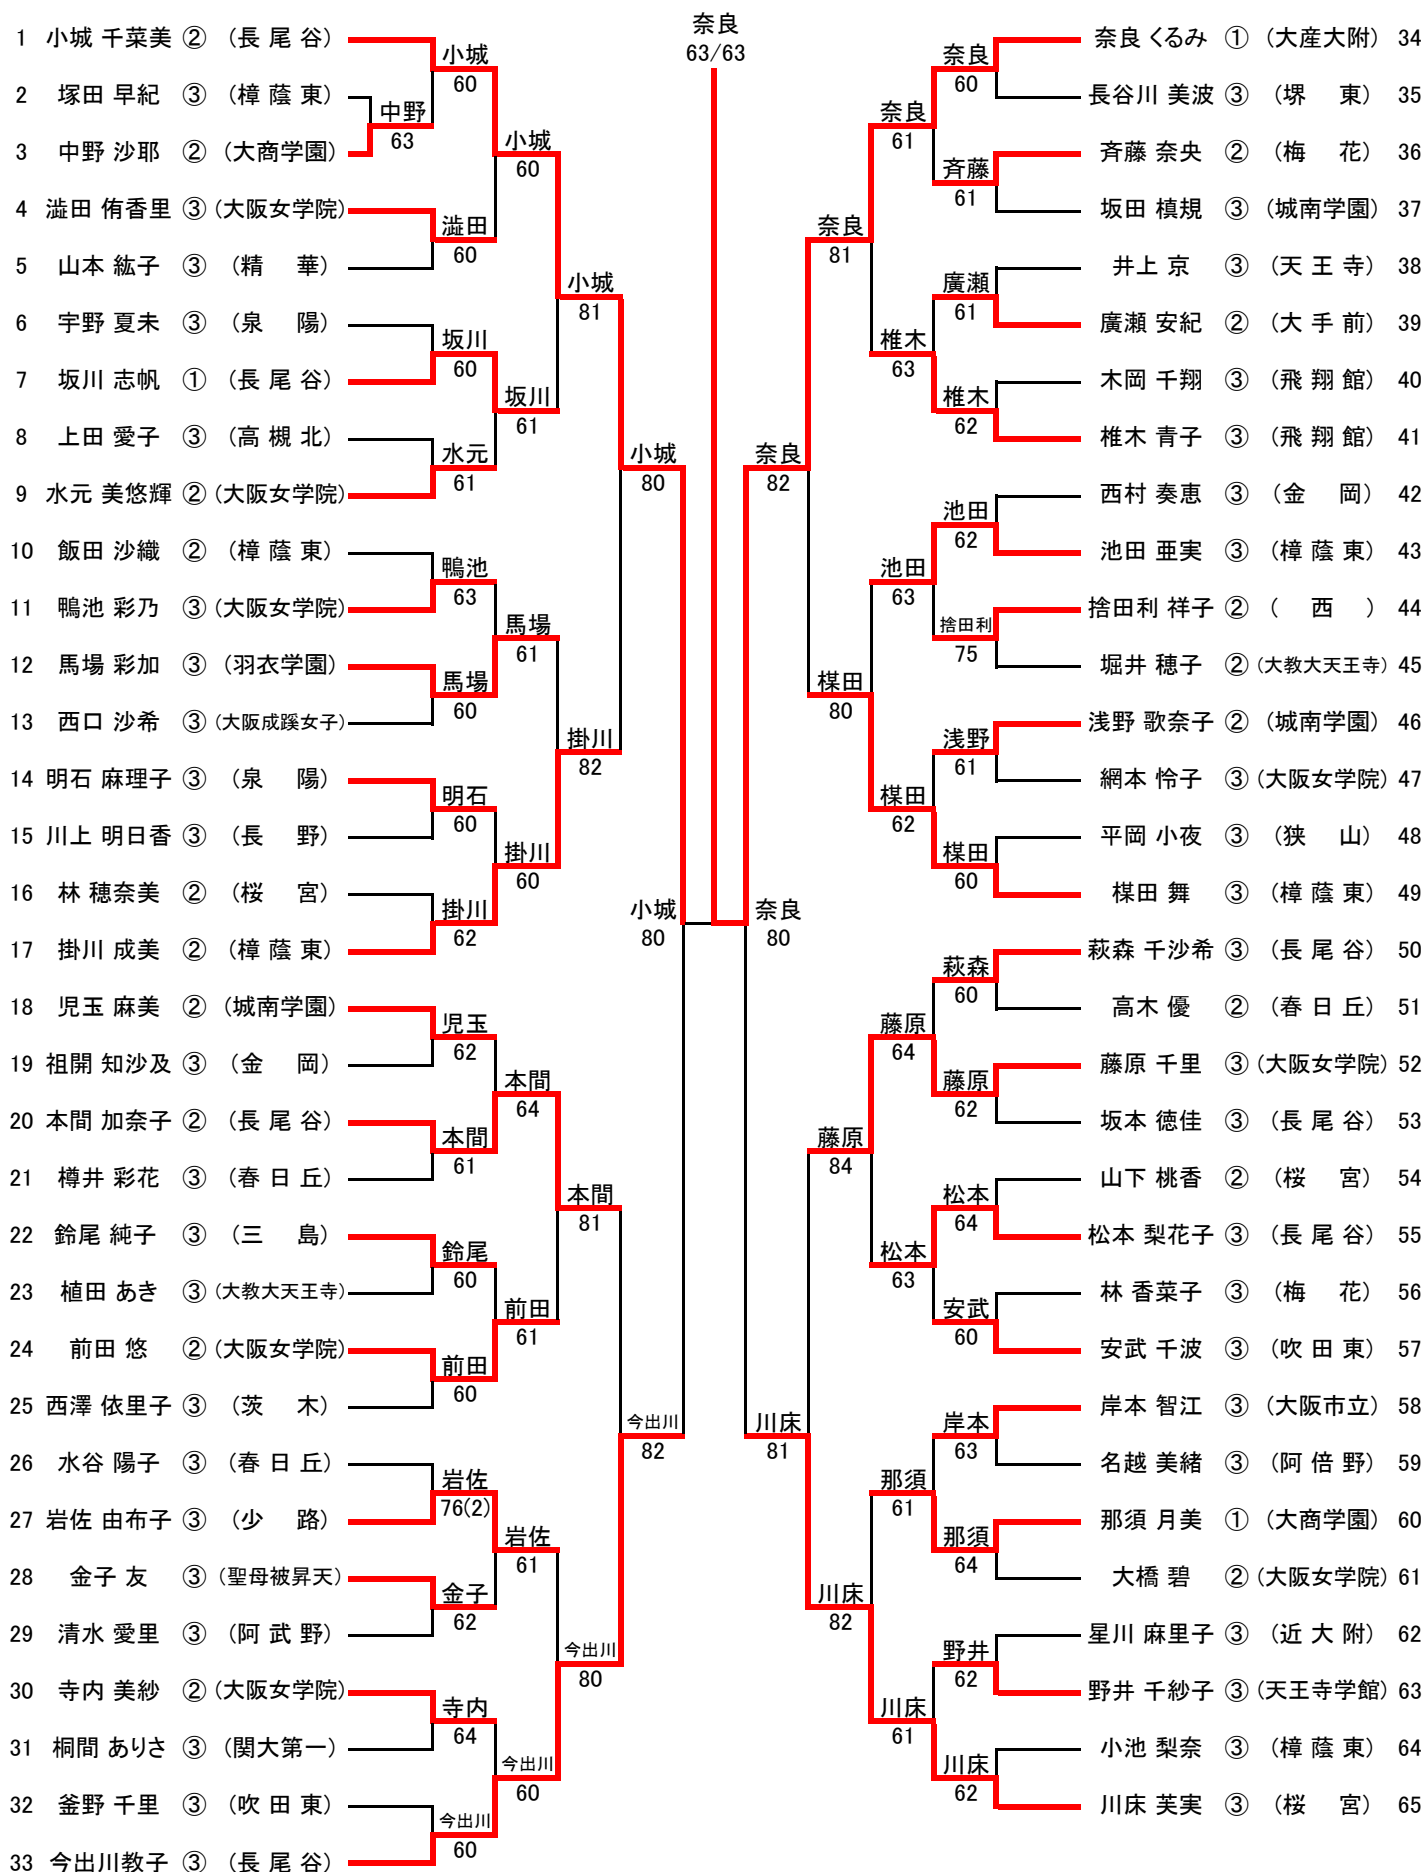

# 平成19年度大阪高等学校春季テニス大会

兼

平成19年度全国高等学校総合体育大会テニス競技の部大阪府予選

(団体の部)

〈日程・会場〉

ドロー抽選会 平成19年5月3日

ホテルアウィーナ大阪

男 子 平成19年5月5日～5月20日

## 〈日程・会場〉

1次予選 平成19年4月1日～4月4日  
各学校テニスコート・泉北アクアテニスコート

2次予選 平成19年4月14日  
泉北アクアテニスコート

本戦ドロー抽選会 平成19年4月17日  
ホテルアウィーナ大阪

本 戦 平成19年4月21日～4月29日  
シーサイドテニスガーデン舞洲  
泉北アクアテニスコート  
蜻蛉池公園テニス村

〈男子ダブルス本戦 No.1〉

〈男子ダブルス本戦 No.2〉

〈男子ダブルス本戦 決勝〉

〈男子ダブルス 選考戦〉

〈インターハイ出場選手・男子ダブルス3組〉

1	奥大賢 ③ (長尾谷) 長尾克己 ③
2	月村隼人 ② (長尾谷) 山崎宏昭 ②
3	石橋勇紀 ③ (清風) 中岡竜介 ③

〈女子シングルス本戦 No.1〉

〈女子シングルス本戦 No.2〉