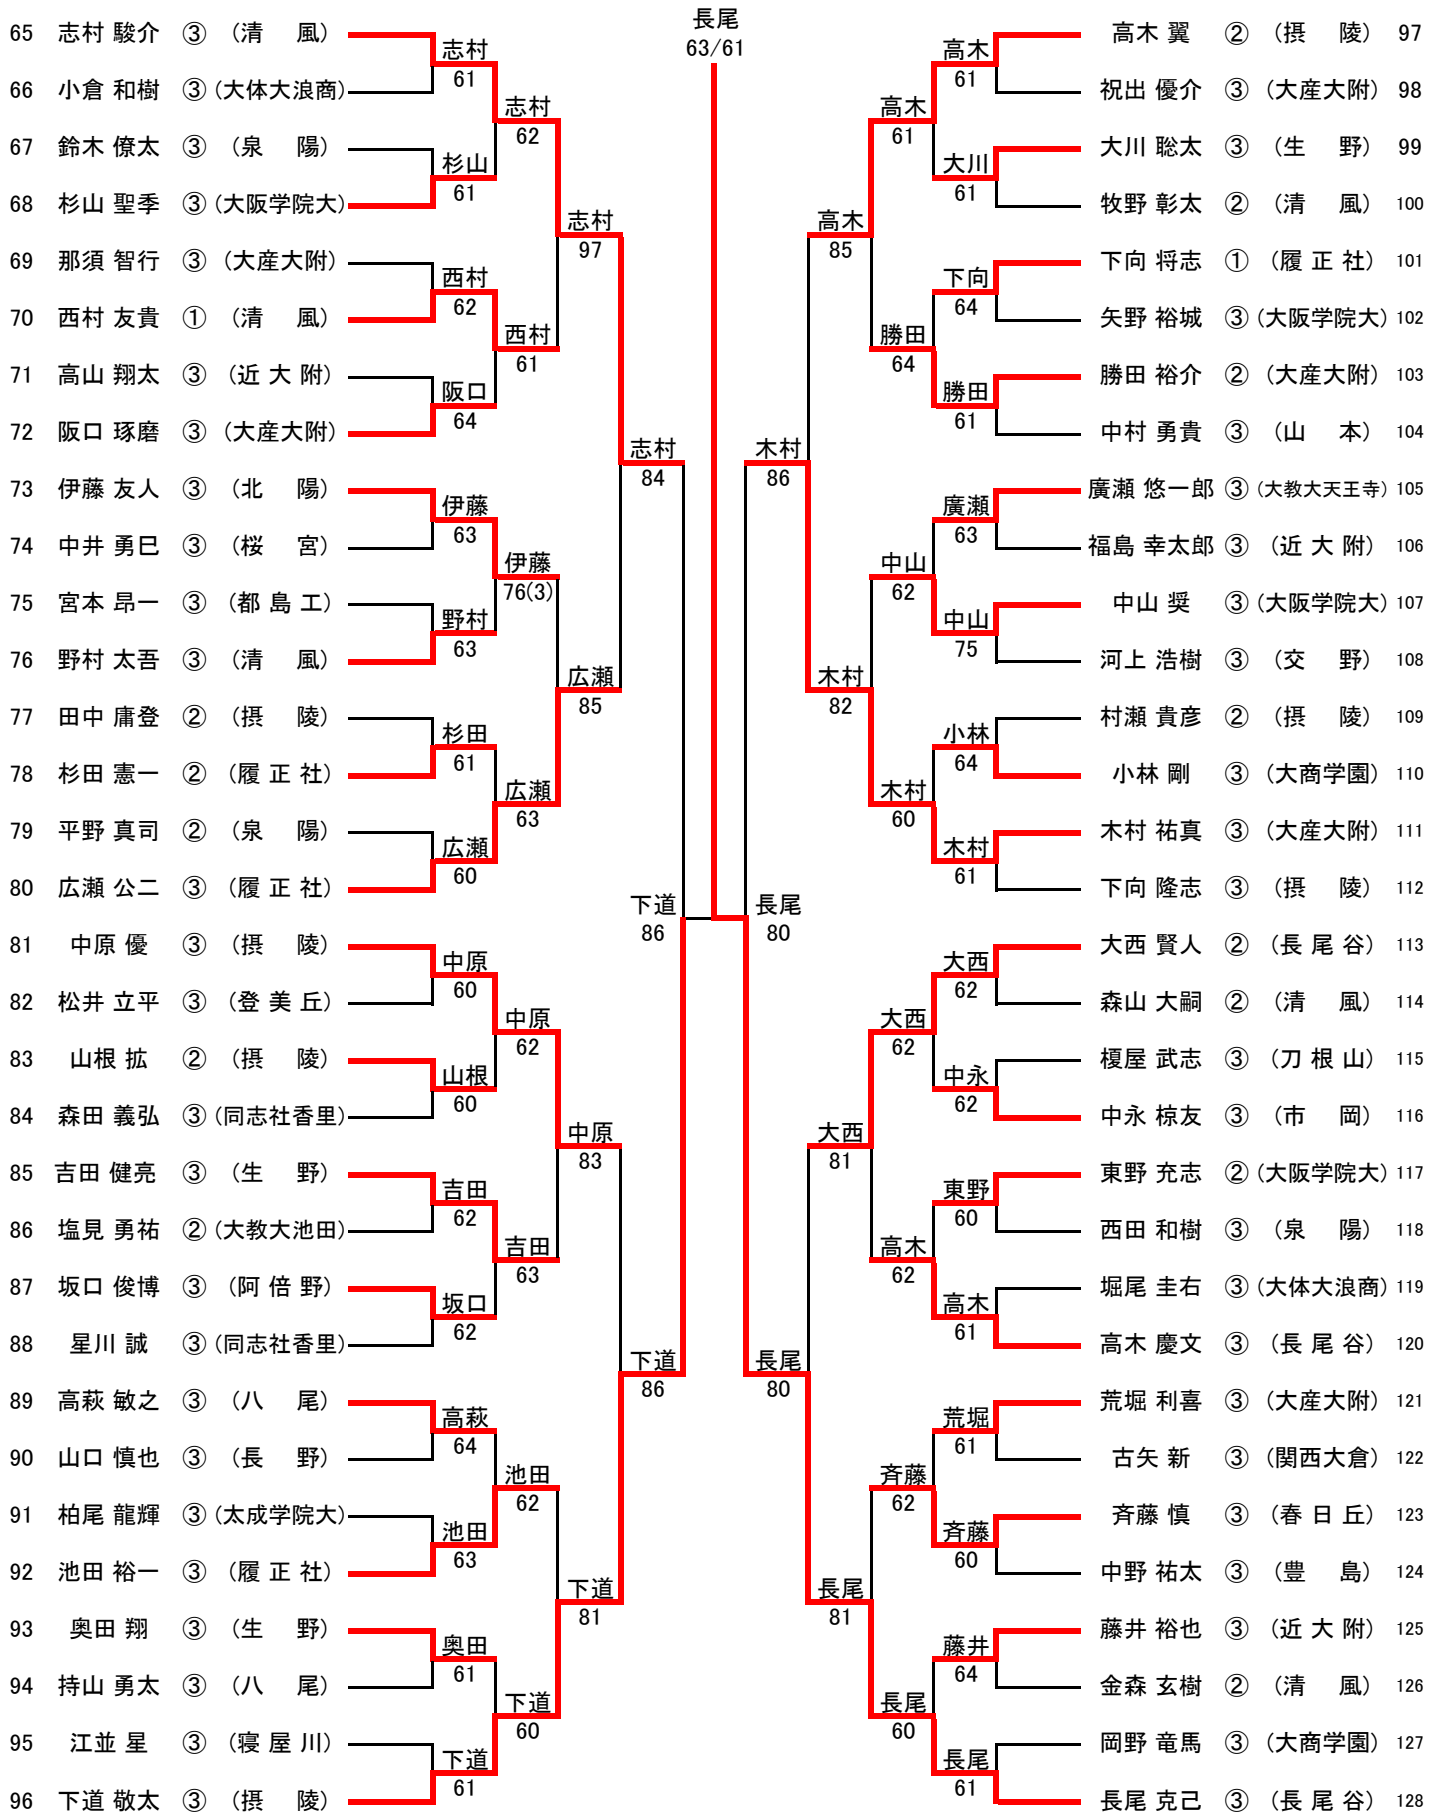

〈男子シングルス本戦 No.2〉