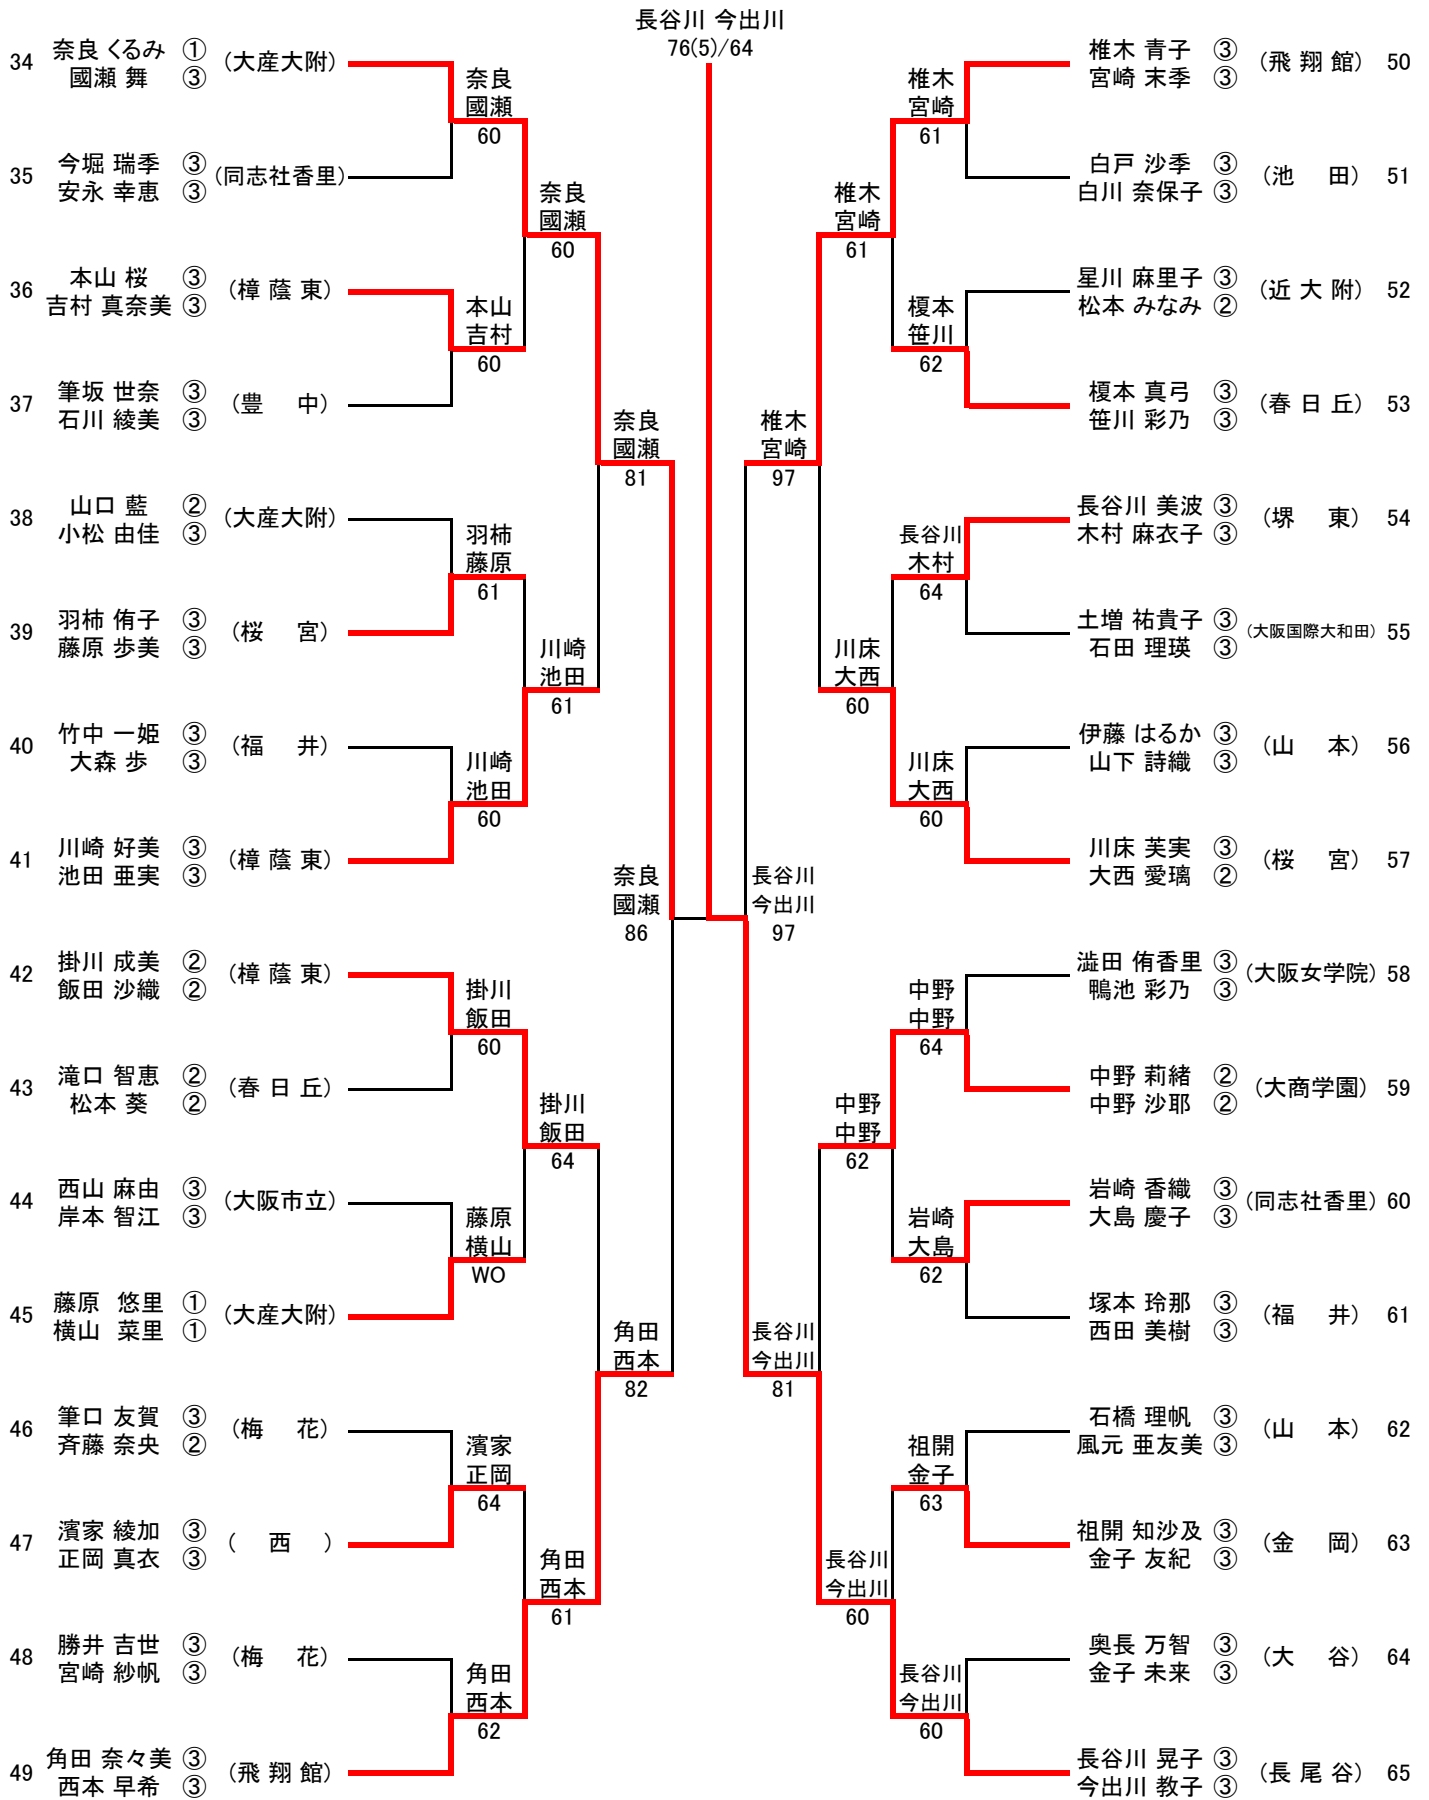

〈女子ダブルス本戦 No.2〉