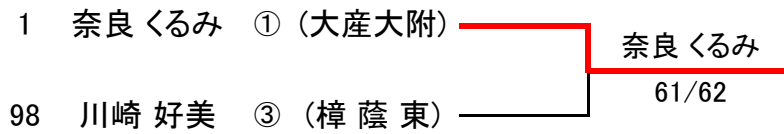

〈女子シングルス本戦 決勝〉