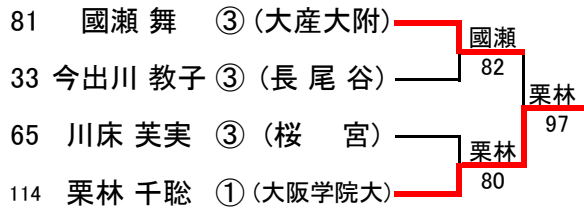

〈女子シングルス 選考戦 No.1〉