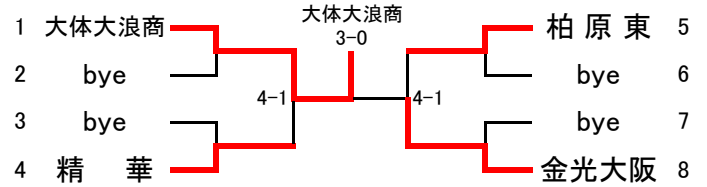

<男子1部予選>

No.1

No.2

No.3

No.4

No.5

No.6

No.7

No.8

No.9

No.10

No.11

No.12

No.13

No.14

No.15

No.16