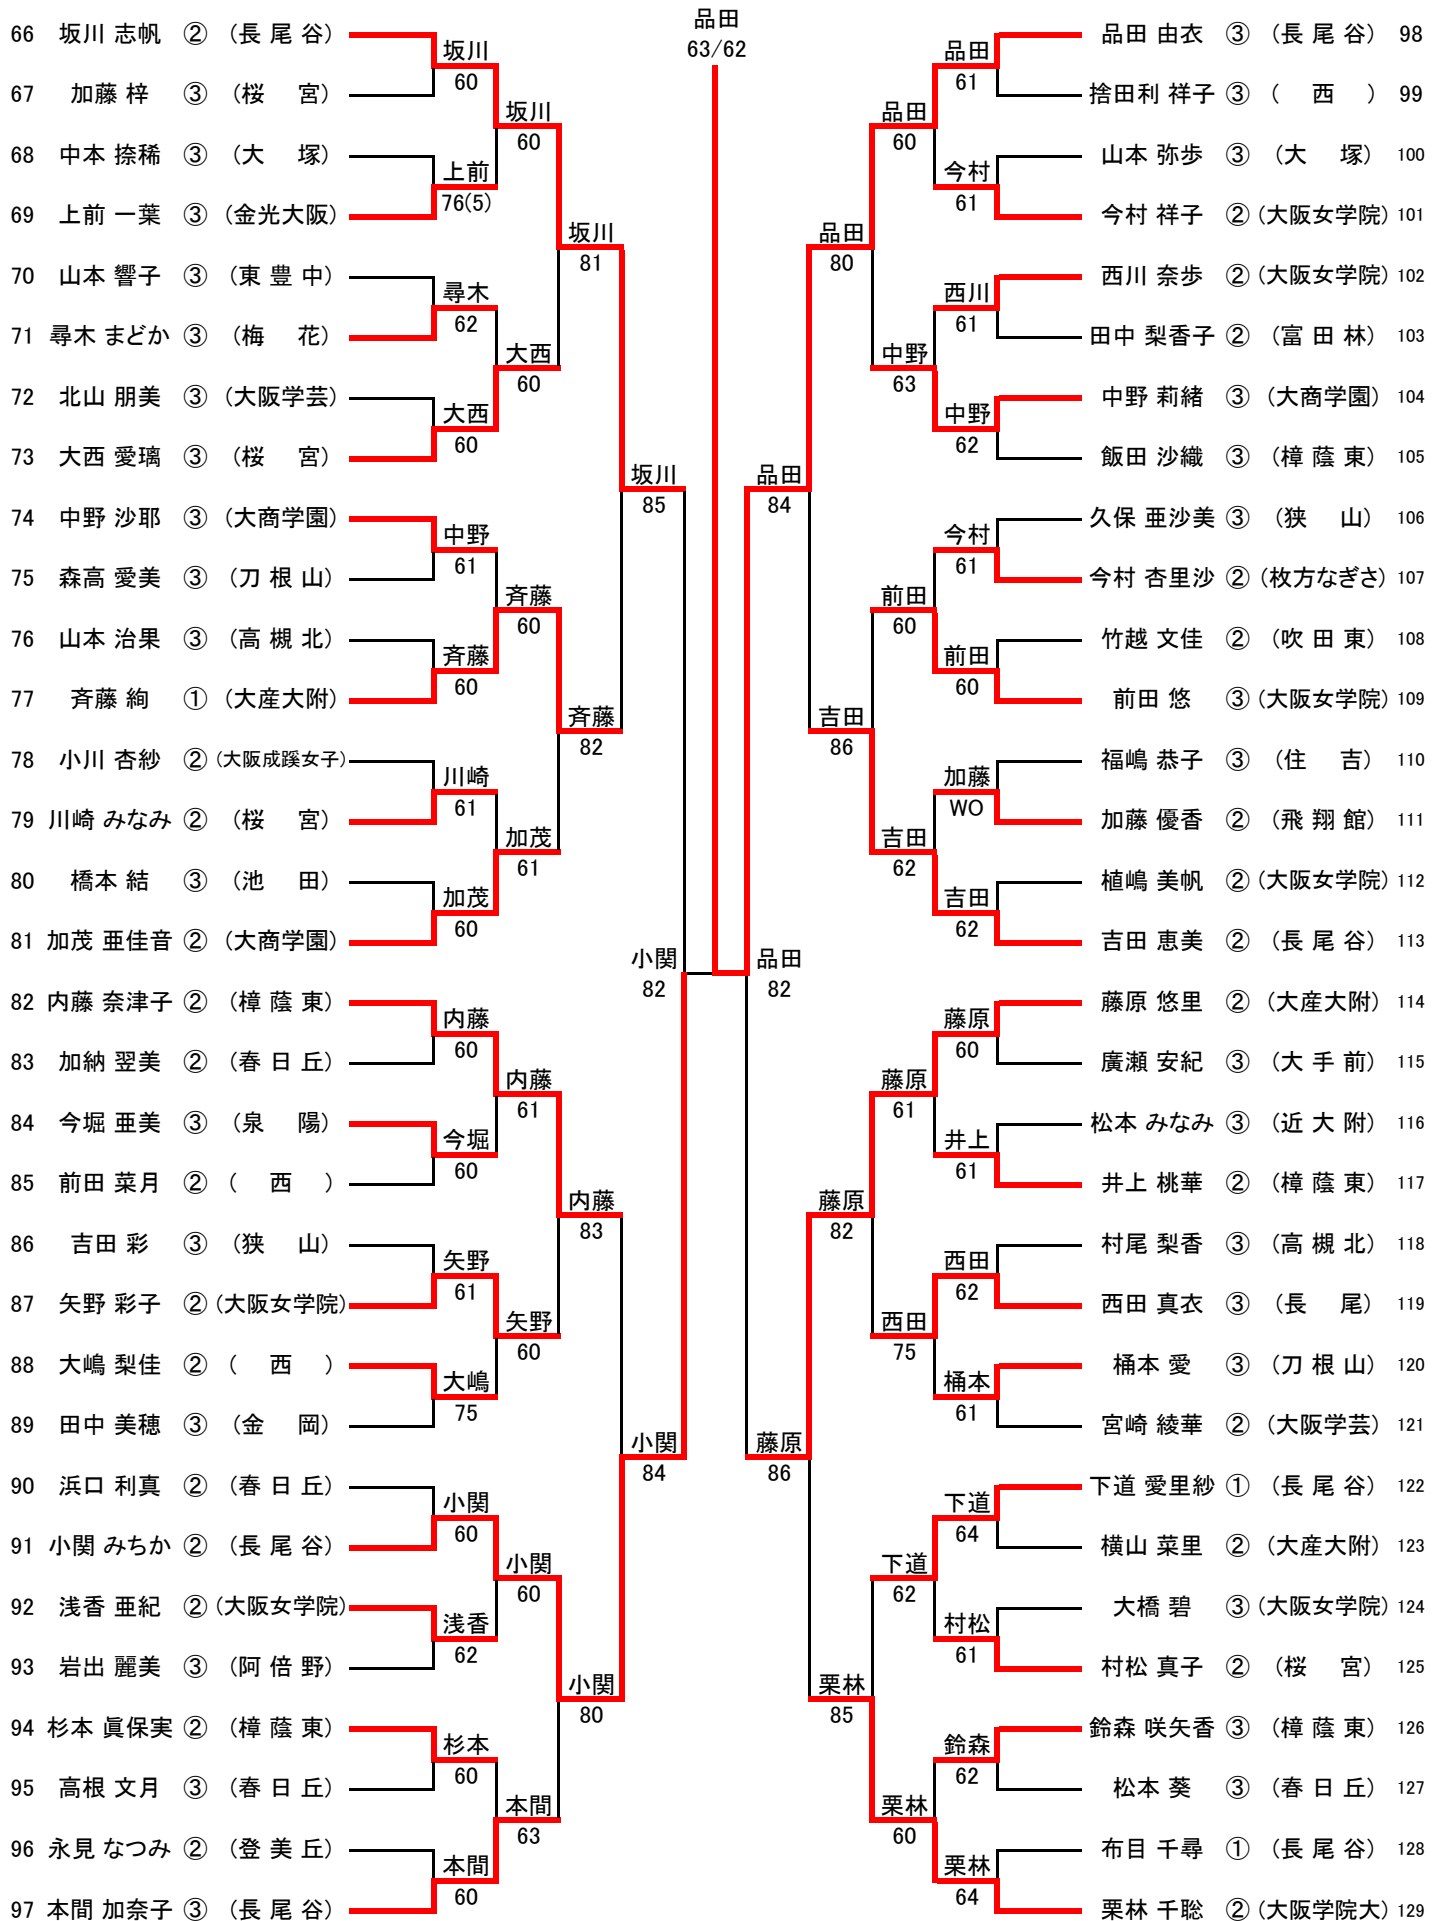

〈女子シングルス本戦 No.2〉