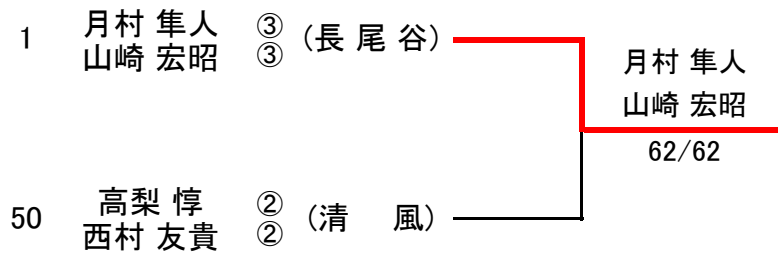

〈男子ダブルス本戦 決勝〉