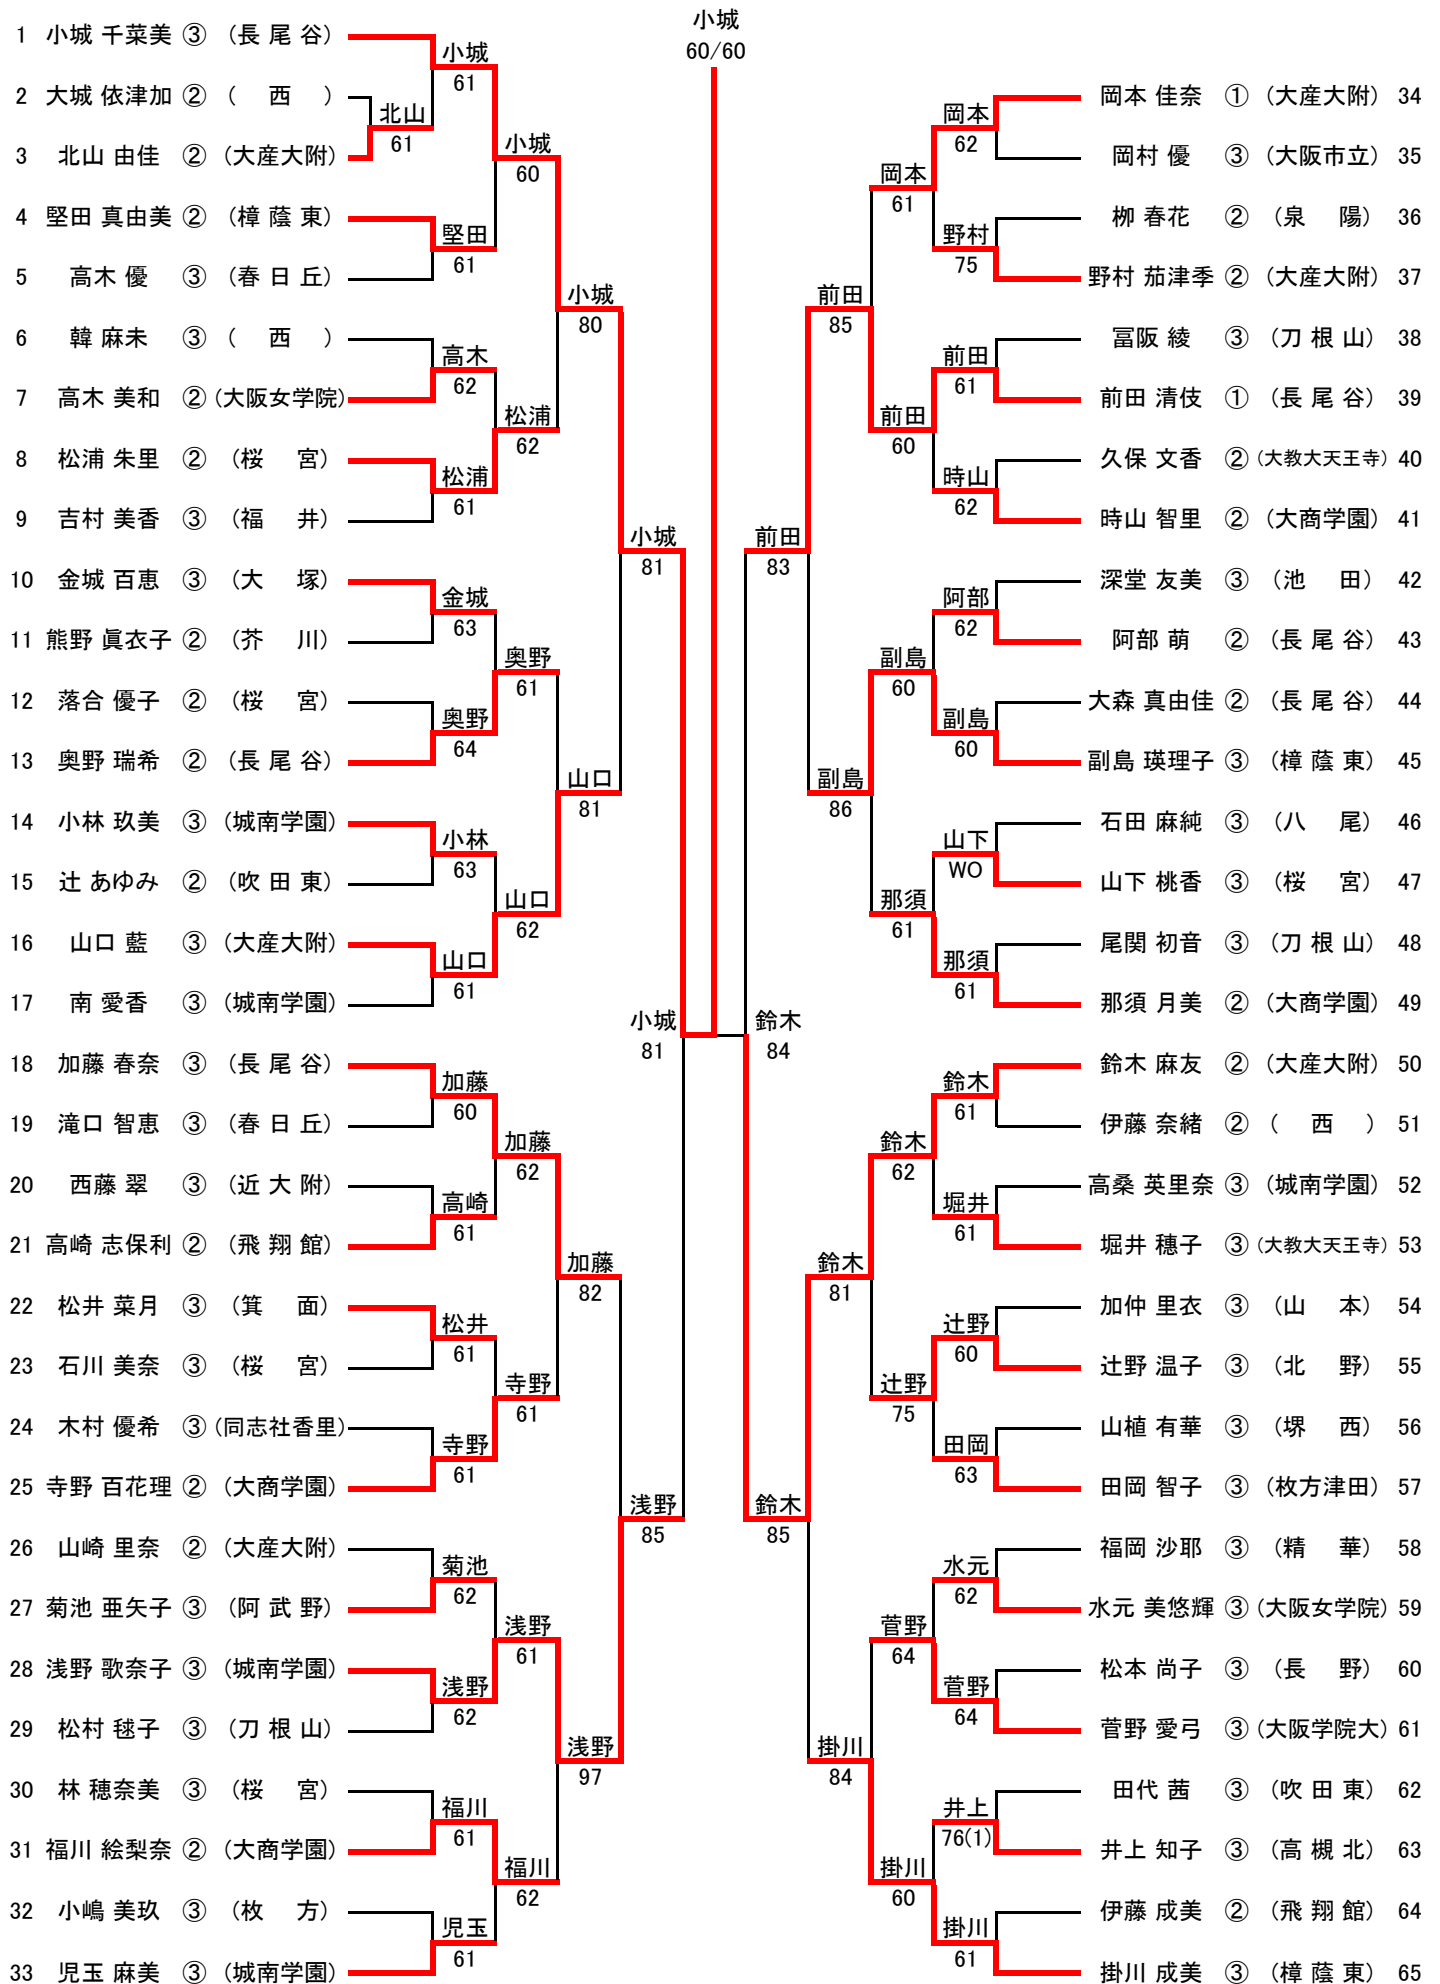

〈女子シングルス本戦 No.1〉