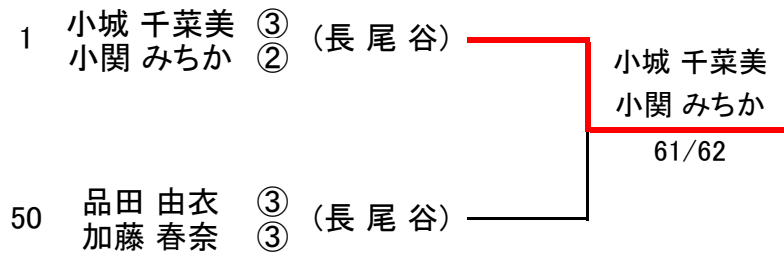

〈女子ダブルス本戦 決勝〉