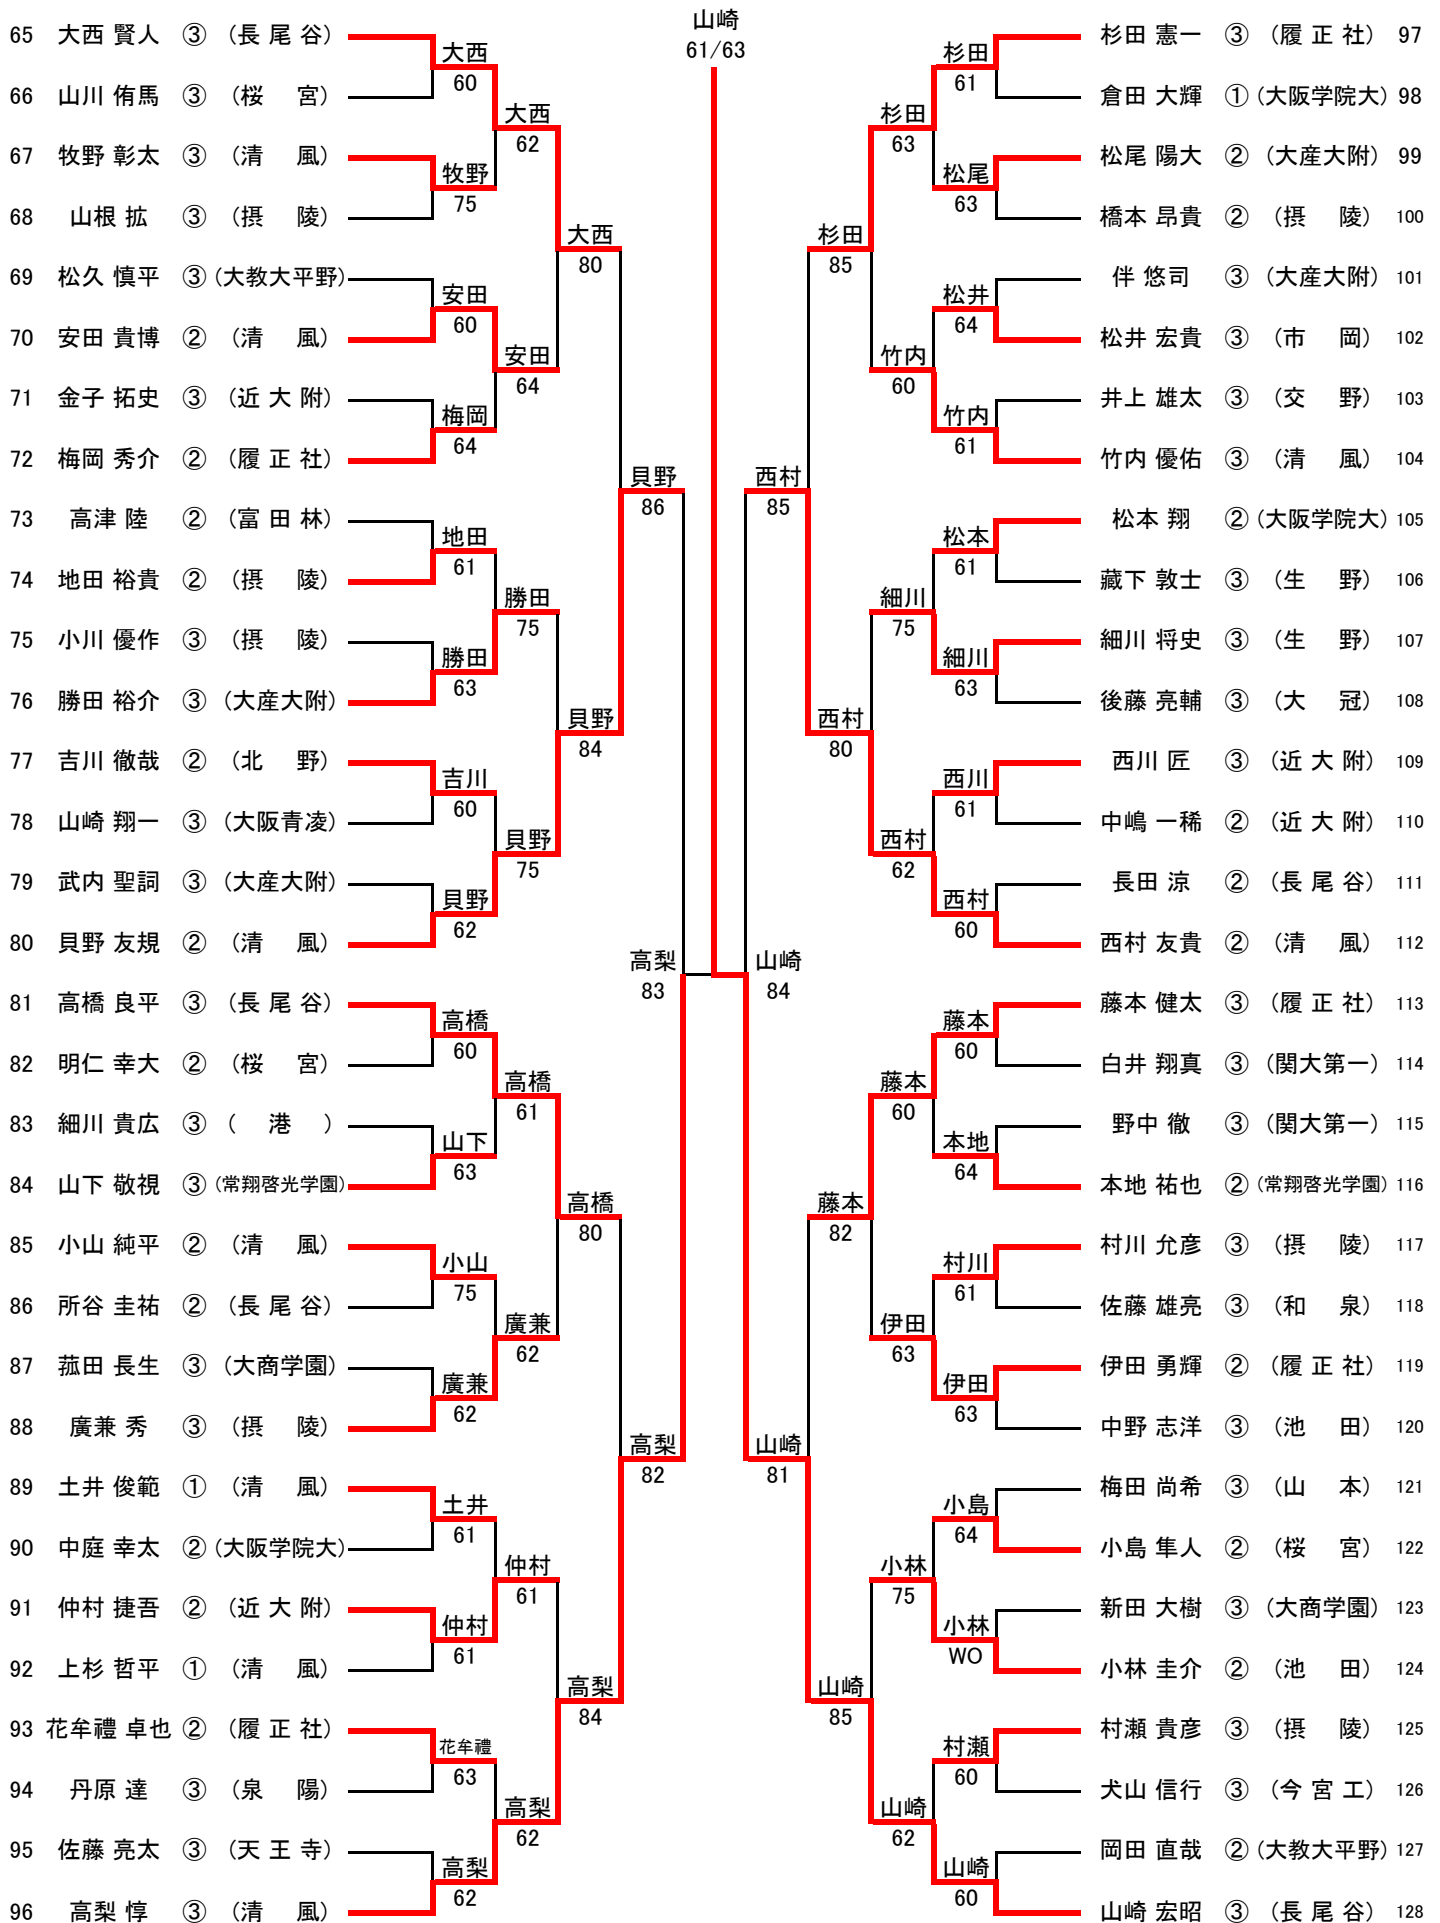

〈男子シングルス本戦 No.2〉