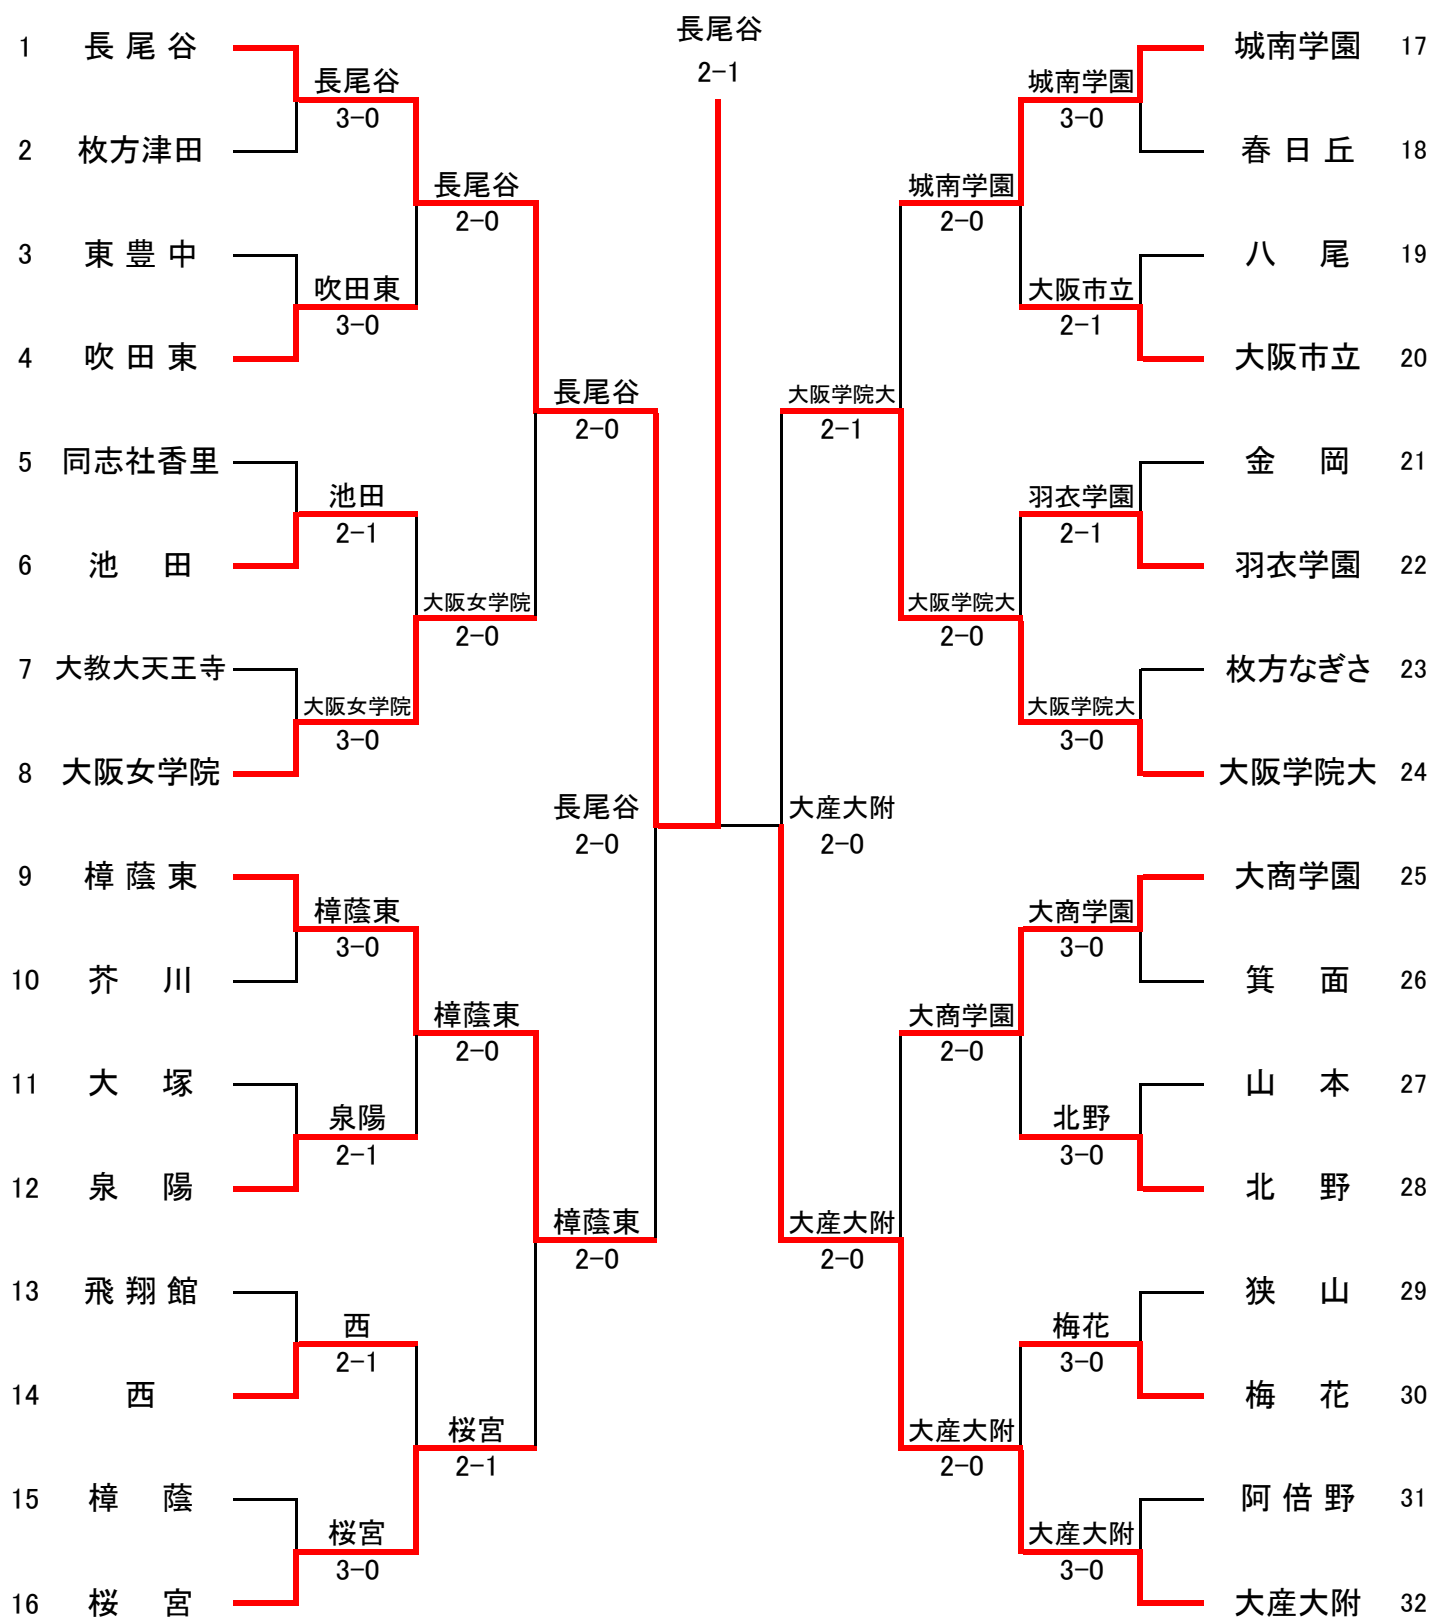

〈男子団体本戦〉

〈男子団体選考戦〉

〈女子団体本戦〉

〈女子団体選考戦〉

〈男子団体本戦 1回戦〉

	長尾谷	○	3-0	●	東淀川
D	梶原健斗③ 大西賢人③	○	60	●	吉田晃大③ 蒨谷友紀③
S1	月村隼人③	○	60	●	網口溪太③
S2	山崎宏昭③	○	60	●	福永翼②

	関大北陽	●	1-2	○	市岡
D	村岡大地③ 小山貴士②	●	57	○	福新佳佑③ 谷文隆③
S1	南部圭吾③	●	57	○	松井宏貴③
S2	山崎清隆②	○	63	●	大橋弘幸③