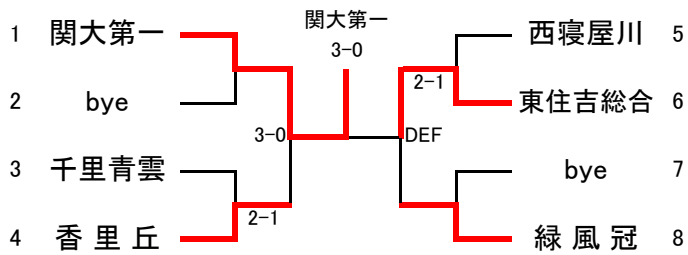

# 平成20年度大阪高等学校春季テニス大会

兼

平成20年度全国高等学校総合体育大会テニス競技の部大阪府予選

(団体の部)

〈日程・会場〉

代表者連絡会議	平成20年4月16日 ホテルアウイーナ大阪
予 選	平成20年5月3日～5月4日 各学校テニスコート
本 戦	平成20年5月10日～5月18日 シーサイドテニスガーデン舞洲

〈参加総数〉

男 子	153校
女 子	130校

# 〈男子団体予選〉

No.1

No.2

No.3

No.4

No.5

No.6

No.7

No.8

No.9

No.10

No.11

No.12

No.13

No.14

No.15