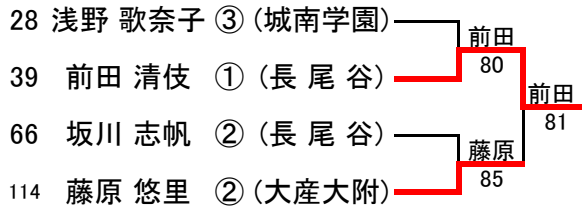

# 〈女子シングルス本戦 No.1〉

〈女子シングルス本戦 No.2〉

〈女子シングルス本戦 決勝〉

〈女子シングルス 選考戦 No.1〉

〈女子シングルス 選考戦 No.2〉

〈女子シングルス 選考戦 No.3〉

〈インターハイ出場選手・女子シングルス6名〉

1	小城 千菜美 ③ (長尾谷)
2	品田 由衣 ③ (長尾谷)
3	鈴木 麻友 ② (大産大附)
4	小関 みちか ② (長尾谷)
5	前田 清伎 ① (長尾谷)
6	藤原 悠里 ② (大産大附)