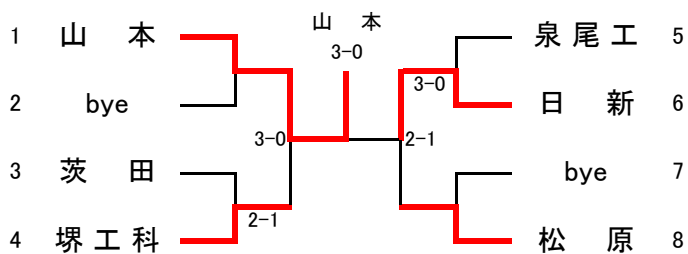

# 平成20年度大阪高等学校春季テニス大会

兼

平成20年度全国高等学校総合体育大会テニス競技の部大阪府予選

(団体の部)

〈日程・会場〉

代表者連絡会議	平成20年4月16日 ホテルアウイーナ大阪
予 選	平成20年5月3日～5月4日 各学校テニスコート
本 戦	平成20年5月10日～5月18日 シーサイドテニスガーデン舞洲

〈参加総数〉

男 子	153校
女 子	130校

# 〈男子団体予選〉

No.1

No.2

No.3

No.4

No.5

No.6

No.7

No.8

No.9

No.10

No.11

No.12

No.13

No.14

No.15