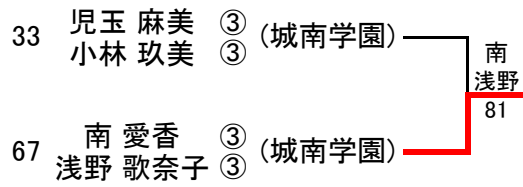

〈女子ダブルス本戦 No.1〉

〈女子ダブルス本戦 No.2〉

〈女子ダブルス本戦 決勝〉

〈女子ダブルス 選考戦〉

〈インターハイ出場選手・女子ダブルス3組〉

1	小城 千菜美 ③ (長尾谷) 小関 みちか ②
2	品田 由衣 ③ (長尾谷) 加藤 春奈 ③
3	南 愛香 ③ (城南学園) 浅野 歌奈子 ③