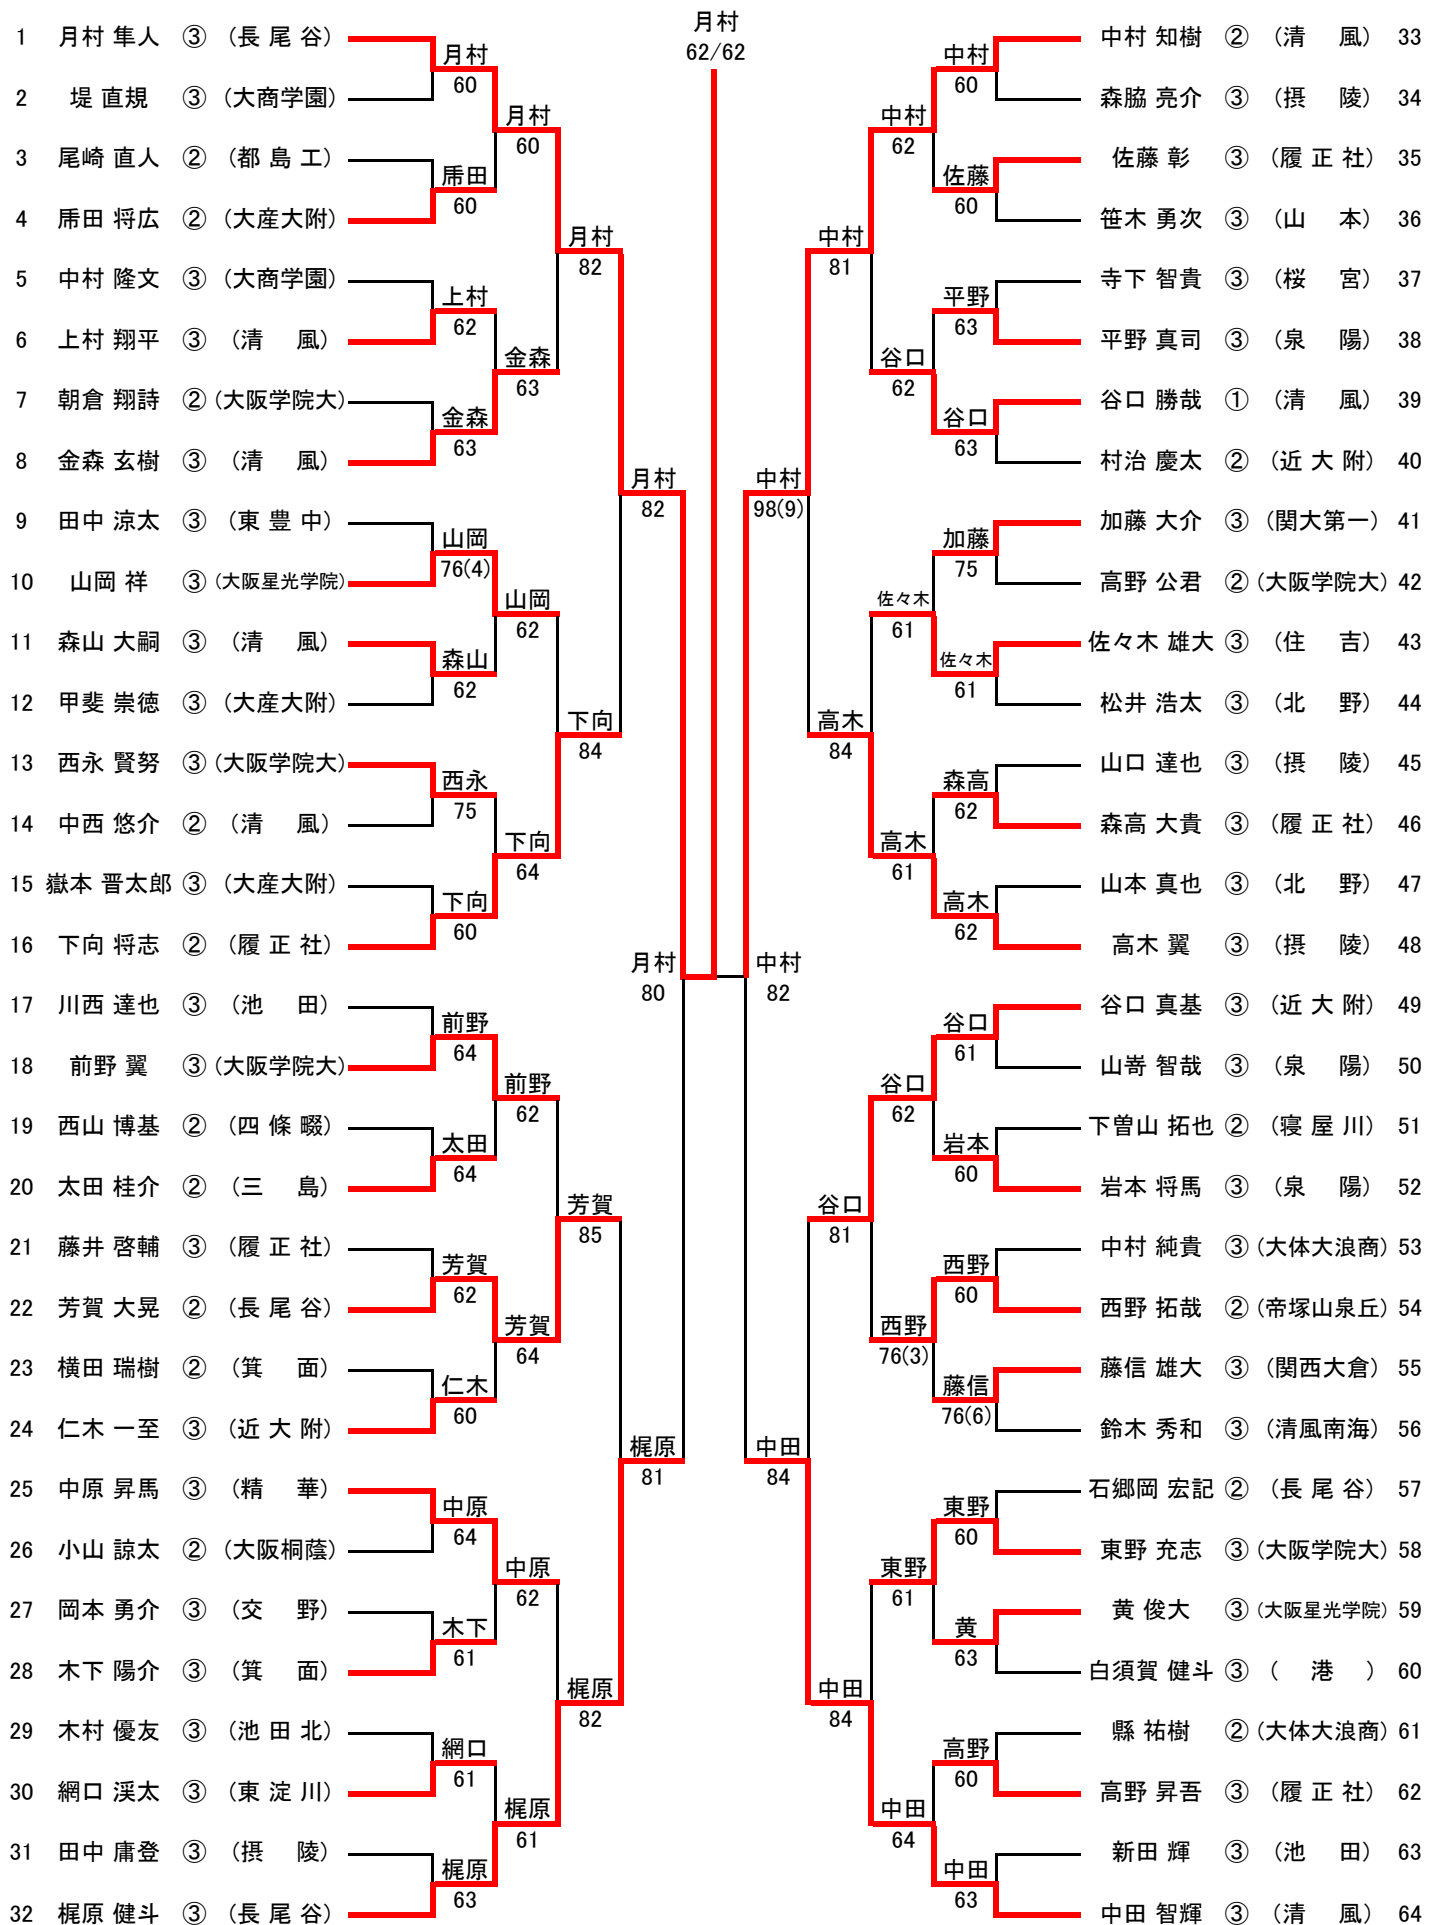

ダイレクトアクセプタンス

男子シングルス

シード	氏名・学年	学校名
1	月村 隼人 ③	長尾谷
2	山崎 宏昭 ③	長尾谷
3	高梨 惇 ②	清風
4	中村 知樹 ②	清風
5	中田 智輝 ③	清風
6	杉田 憲一 ③	履正社
7	大西 賢人 ③	長尾谷
8	梶原 健斗 ③	長尾谷
9	貝野 友規 ②	清風
10	西村 友貴 ②	清風
11	谷口 真基 ③	近大附
12	川西 達也 ③	池田
13	下向 将志 ②	履正社
14	高橋 良平 ③	長尾谷
15	高木 翼 ③	摂陵
16	藤本 健太 ③	履正社
***	東野 充志 ③	大阪学院大
***	石郷岡 宏記 ②	長尾谷
***	仲村 捷吾 ②	近大附
***	金森 玄樹 ③	清風
***	山根 拓 ③	摂陵
***	梶田 将広 ②	大産大附
***	森山 大嗣 ③	清風

男子ダブルス

シード	氏名・学年	学校名
1	月村 隼人 ③ 山崎 宏昭 ③	長尾谷
2	梶原 健斗 ③ 大西 賢人 ③	長尾谷
3	貝野 友規 ② 中村 知樹 ②	清風
4	勝田 裕介 ③ 嶽本 晋太郎 ③	大産大附
5	高梨 惇 ② 西村 友貴 ②	清風
6	金森 玄樹 ③ 中田 智輝 ③	清風
7	高橋 良平 ③ 石郷岡 宏記 ②	長尾谷
8	竹内 優佑 ③ 牧野 彰太 ③	清風
9	高木 翼 ③ 村瀬 貴彦 ③	摂陵
10	森山 大嗣 ③ 安田 貴博 ②	清風
11	谷口 真基 ③ 仁木 一至 ③	近大附
12	藤本 健太 ③ 下向 将志 ②	履正社
13	山根 拓 ③ 田中 庸登 ③	摂陵
14	地田 裕貴 ② 叶 尚央 ①	摂陵
15	藤井 啓輔 ③ 田川 佑樹 ①	履正社
16	高野 昇吾 ③ 杉田 憲一 ③	履正社
***	森高 大貴 ③ 佐藤 彰 ③	履正社
***	西川 匠 ③ 仲村 捷吾 ②	近大附

女子シングルス

シード	氏名・学年	学校名
1	小城 千菜美 ③	長尾谷
2	栗林 千聡 ②	大阪学院大
3	本間 加奈子 ③	長尾谷
4	岡本 佳奈 ①	大産大附
5	品田 由衣 ③	長尾谷
6	坂川 志帆 ②	長尾谷
7	掛川 成美 ③	樟蔭東
8	児玉 麻美 ③	城南学園
9	鈴木 麻友 ②	大産大附
10	吉田 恵美 ②	長尾谷
11	加藤 春奈 ③	長尾谷
12	加茂 亜佳音 ②	大商学園
13	那須 月美 ②	大商学園
14	藤原 悠里 ②	大産大附
15	内藤 奈津子 ②	樟蔭東
16	南 愛香 ③	城南学園
***	浅野 歌奈子 ③	城南学園
***	小関 みちか ②	長尾谷
***	山口 藍 ③	大産大附
***	大森 真由佳 ②	長尾谷
***	捨田 利祥子 ③	西
***	北山 由佳 ②	大産大附

女子ダブルス

シード	氏名・学年	学校名
1	小城 千菜美 ③ 小関 みちか ②	長尾谷
2	南 愛香 ③ 浅野 歌奈子 ③	城南学園
3	藤原 悠里 ② 鈴木 麻友 ②	大産大附
4	品田 由衣 ③ 加藤 春奈 ③	長尾谷
5	福川 絵梨奈 ② 加茂 亜佳音 ②	大商学園
6	本間 加奈子 ③ 吉田 恵美 ②	長尾谷
7	斉藤 絢 ① 岡本 佳奈 ①	大産大附
8	児玉 麻美 ③ 小林 玖美 ③	城南学園
9	坂川 志帆 ② 布目 千尋 ①	長尾谷
10	那須 月美 ② 寺野 百花理 ②	大商学園
11	栗林 千聡 ② 藤原 彩葉 ①	大阪学院大
12	副島 瑛理子 ③ 杉本 眞保実 ②	樟蔭東
13	中野 沙耶 ③ 中野 莉緒 ③	大商学園
14	大森 真由佳 ② 阿部 萌 ②	長尾谷
15	山口 藍 ③ 野村 茄津季 ②	大産大附
16	飯田 沙織 ③ 掛川 成美 ③	樟蔭東
***	山下 桃香 ③ 大西 愛璃 ③	桜宮
***	前田 悠 ③ 水元 美悠輝 ③	大阪女学院
***	横山 菜里 ② 北山 由佳 ②	大産大附

〈男子シングルス本戦 No.1〉