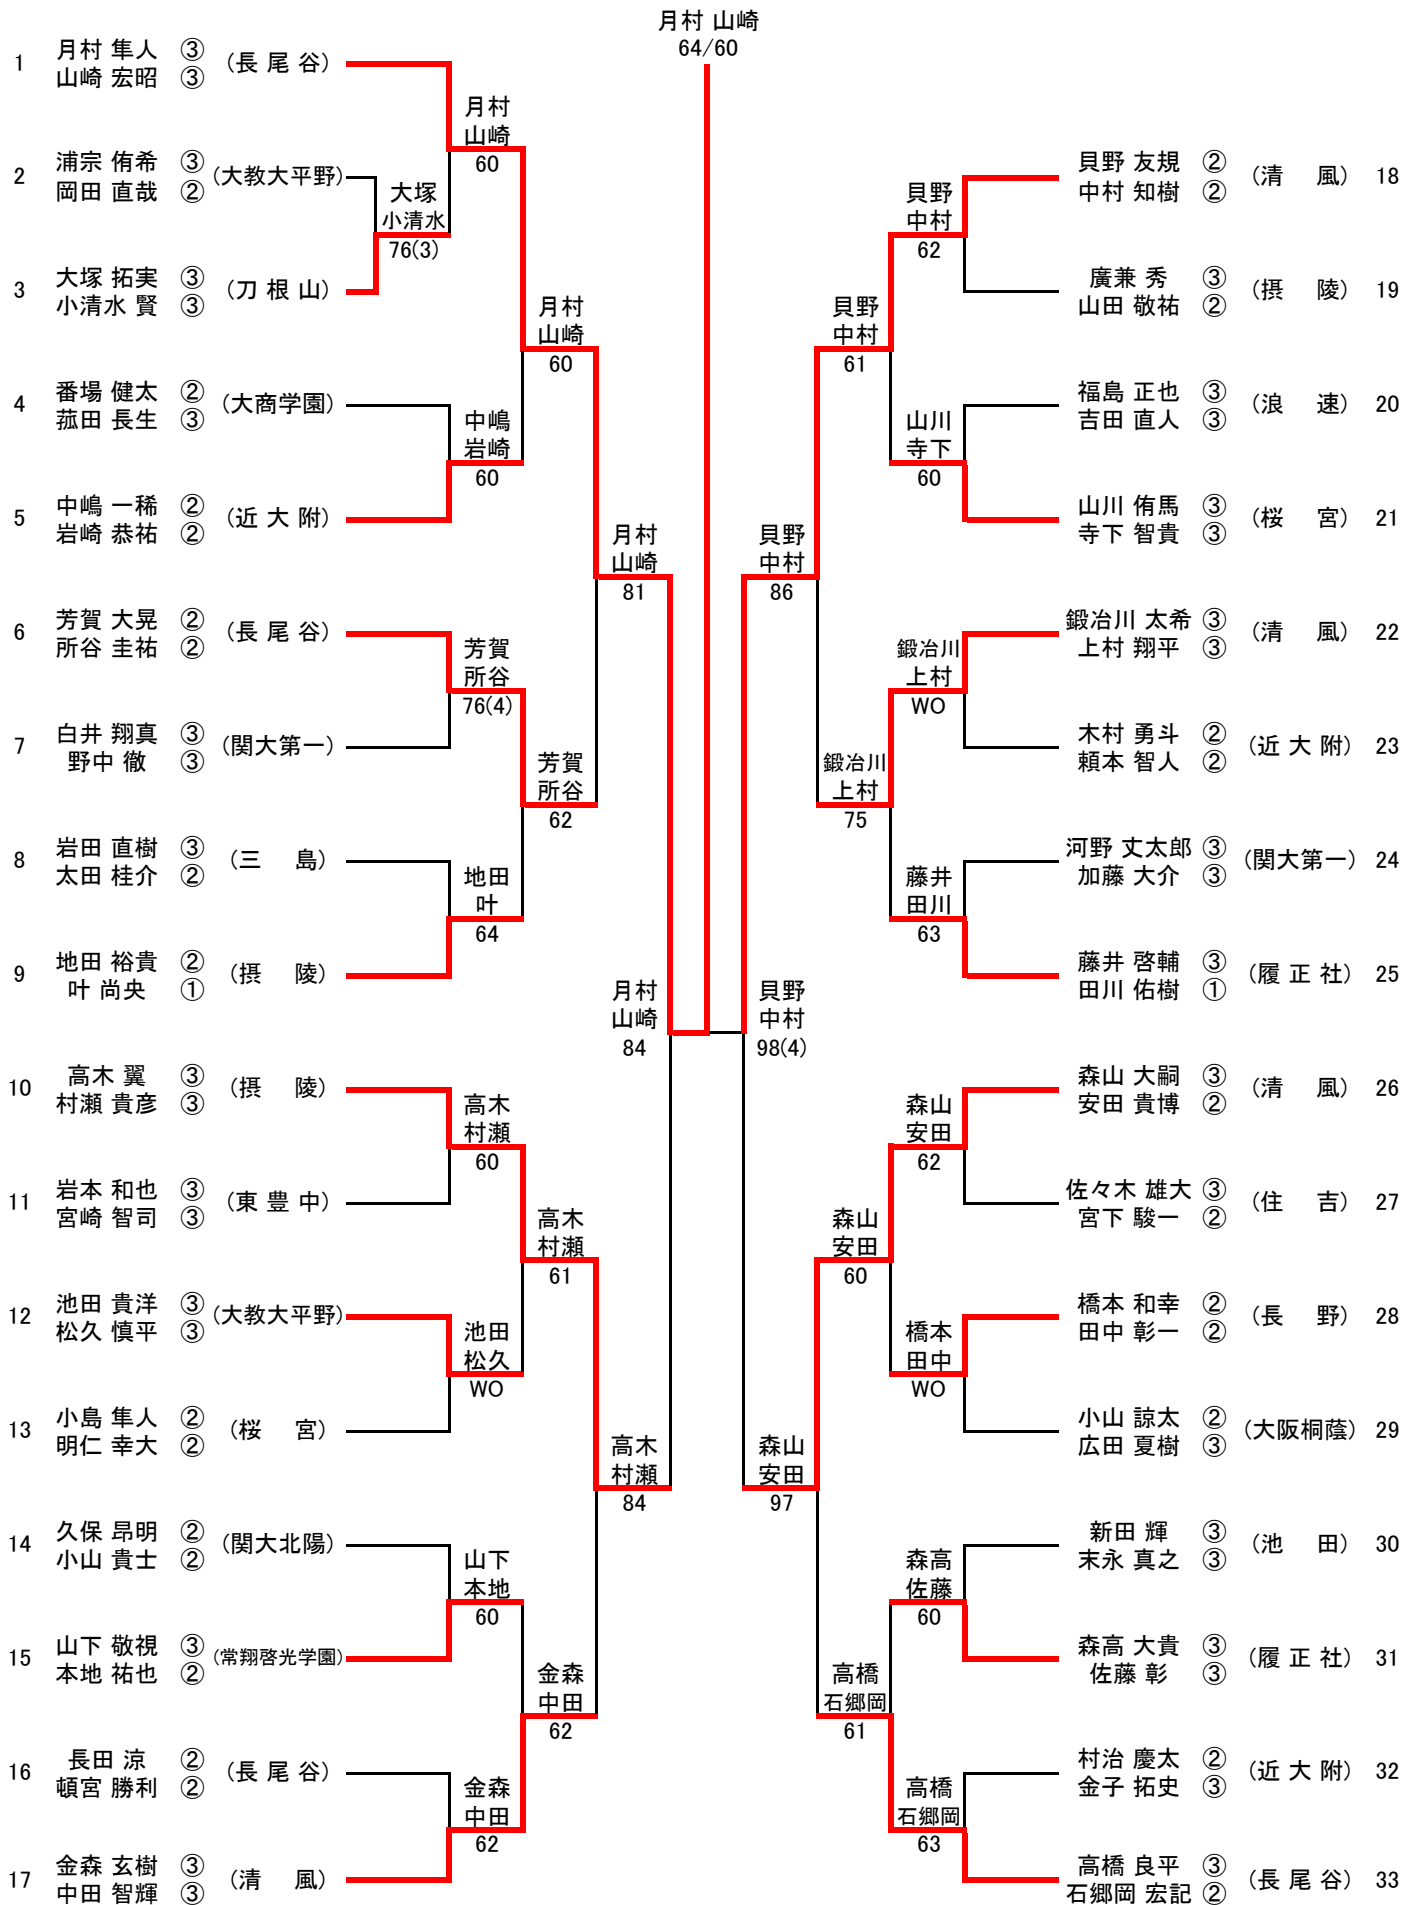

# 〈男子シングルス本戦 No.1〉

〈男子シングルス本戦 No.2〉

〈男子シングルス本戦 決勝〉

〈男子シングルス 選考戦〉

〈インターハイ出場選手・男子シングルス5名〉

1	月村隼人 ③ (長尾谷)
2	山崎宏昭 ③ (長尾谷)
3	中村知樹 ② (清風)
4	高梨惇 ② (清風)
5	西村友貴 ② (清風)

〈男子ダブルス本戦 No.1〉

〈男子ダブルス本戦 No.2〉