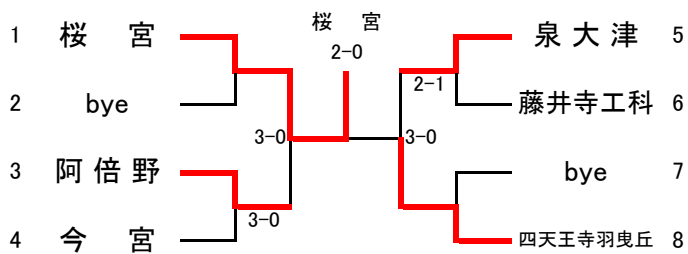

# 平成20年度大阪高等学校春季テニス大会

兼

平成20年度全国高等学校総合体育大会テニス競技の部大阪府予選

(団体の部)

〈日程・会場〉

代表者連絡会議	平成20年4月16日 ホテルアウイーナ大阪
予 選	平成20年5月3日～5月4日 各学校テニスコート
本 戦	平成20年5月10日～5月18日 シーサイドテニスガーデン舞洲

〈参加総数〉

男 子	153校
女 子	130校

# 〈男子団体予選〉

No.1

No.2

No.3

No.4

No.5

No.6

No.7

No.8

No.9

No.10

No.11

No.12

No.13

No.14

No.15