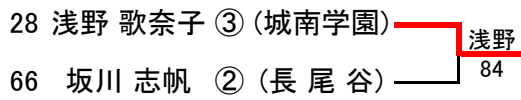

# 〈女子シングルス本戦 No.1〉

〈女子シングルス本戦 No.2〉

〈女子シングルス本戦 決勝〉

〈女子シングルス 選考戦 No.1〉

〈女子シングルス 選考戦 No.2〉

〈女子シングルス 選考戦 No.3〉

〈インターハイ出場選手・女子シングルス6名〉

1	小城 千菜美 ③ (長尾谷)
2	品田 由衣 ③ (長尾谷)
3	鈴木 麻友 ② (大産大附)
4	小関 みちか ② (長尾谷)
5	前田 清伎 ① (長尾谷)
6	藤原 悠里 ② (大産大附)