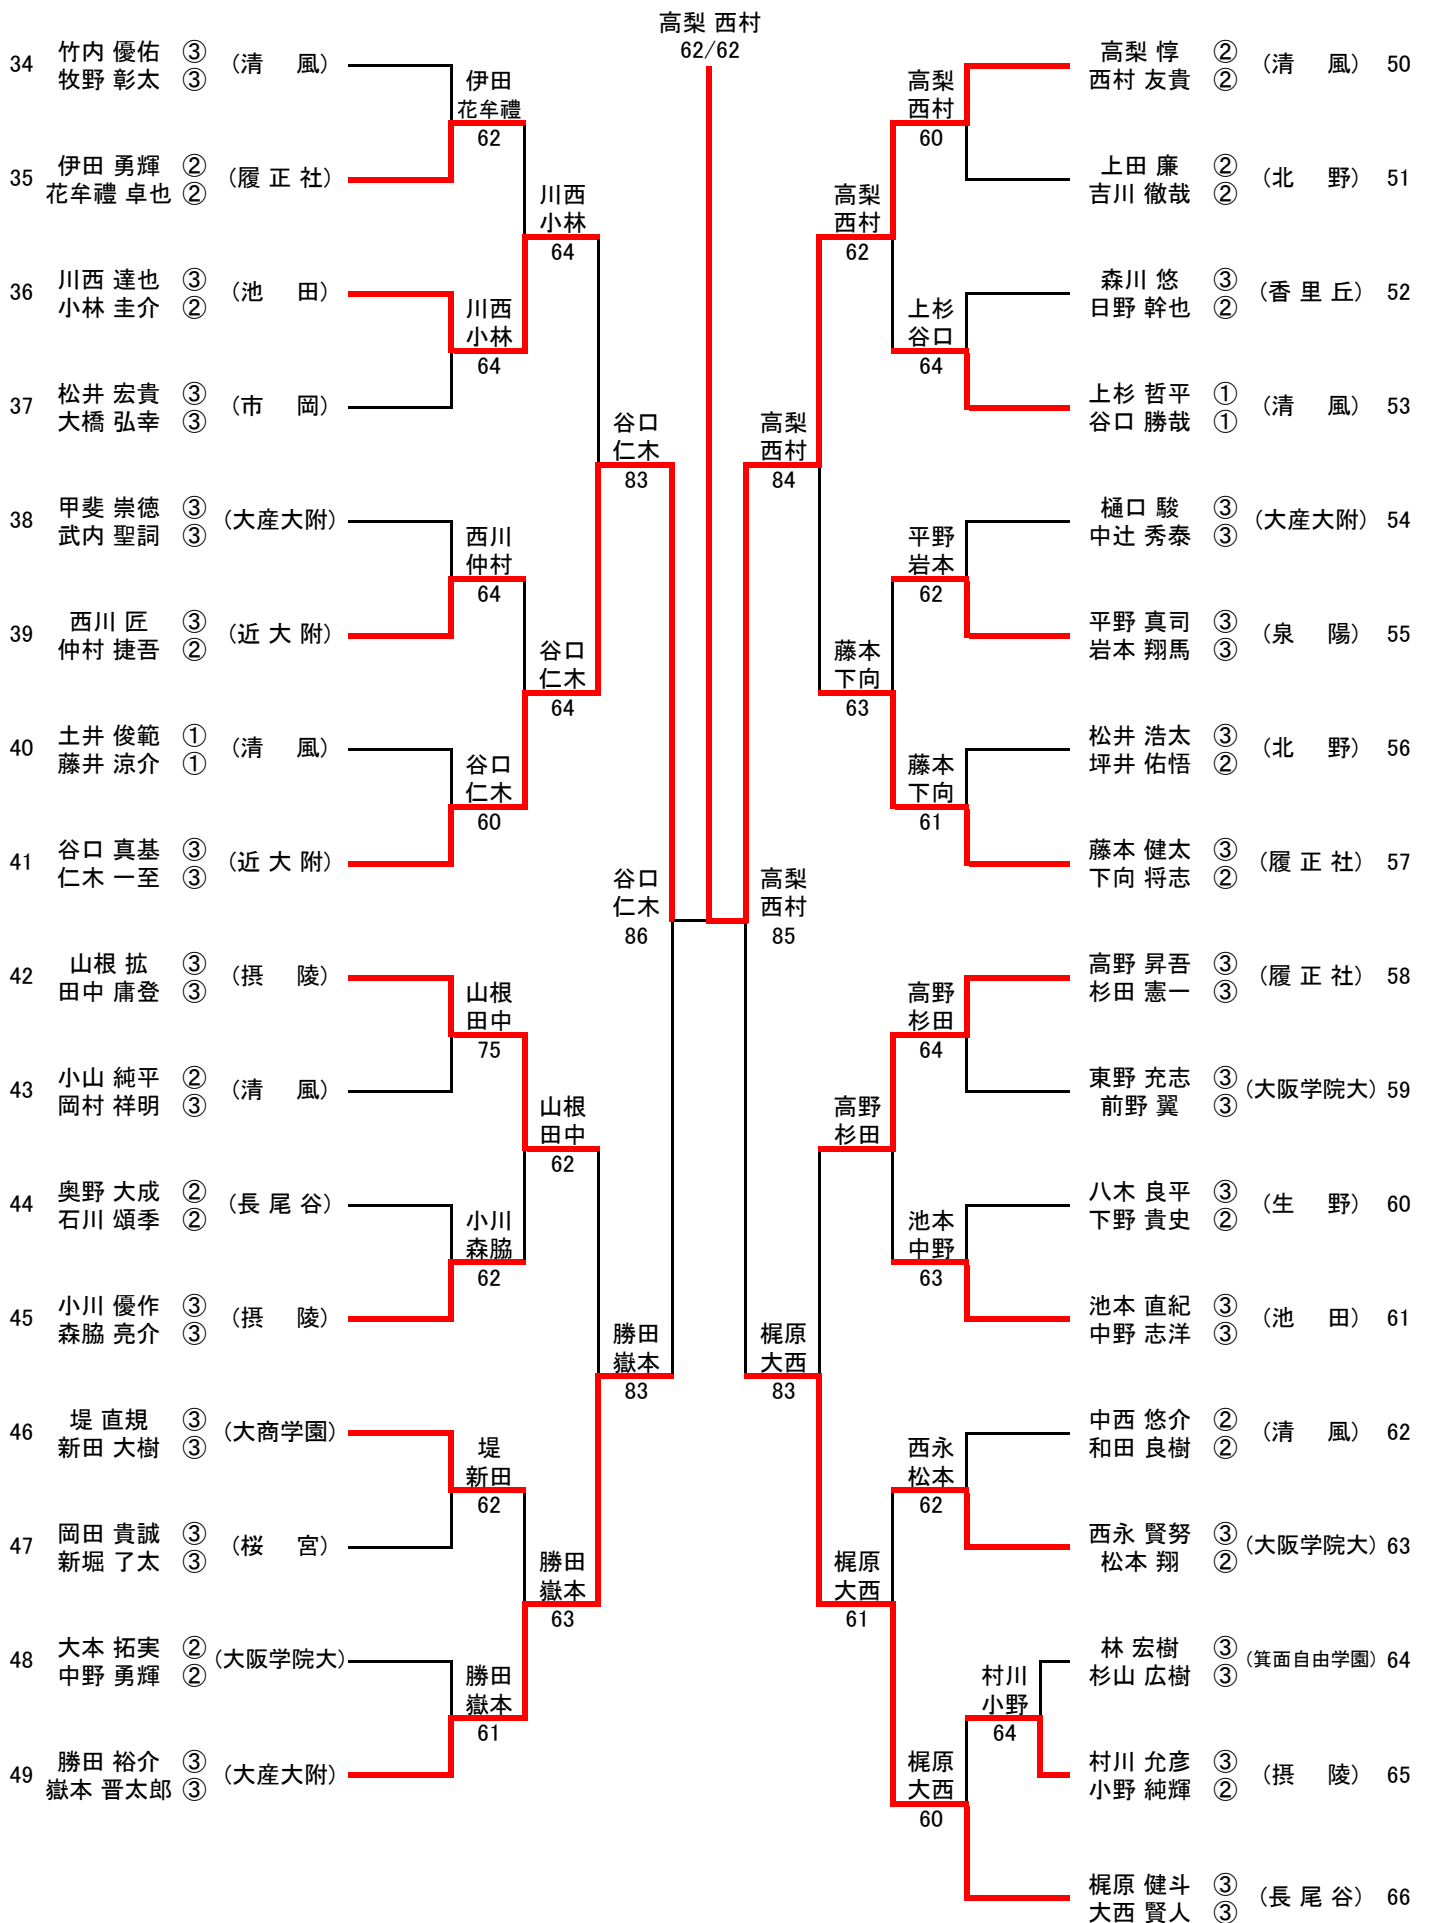

# 〈男子シングルス本戦 No.1〉

〈男子シングルス本戦 No.2〉

〈男子シングルス本戦 決勝〉

〈男子シングルス 選考戦〉

〈インターハイ出場選手・男子シングルス5名〉

1	月村隼人 ③ (長尾谷)
2	山崎宏昭 ③ (長尾谷)
3	中村知樹 ② (清風)
4	高梨惇 ② (清風)
5	西村友貴 ② (清風)

〈男子ダブルス本戦 No.1〉

〈男子ダブルス本戦 No.2〉