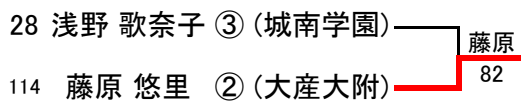

# 〈女子シングルス本戦 No.1〉

〈女子シングルス本戦 No.2〉

〈女子シングルス本戦 決勝〉

〈女子シングルス 選考戦 No.1〉

〈女子シングルス 選考戦 No.2〉

〈女子シングルス 選考戦 No.3〉

〈インターハイ出場選手・女子シングルス6名〉

1	小城 千菜美 ③ (長尾谷)
2	品田 由衣 ③ (長尾谷)
3	鈴木 麻友 ② (大産大附)
4	小関 みちか ② (長尾谷)
5	前田 清伎 ① (長尾谷)
6	藤原 悠里 ② (大産大附)