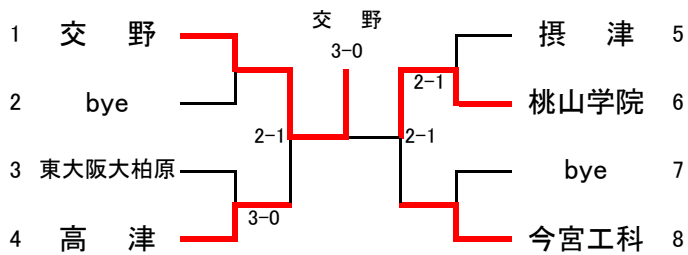

# 平成20年度大阪高等学校春季テニス大会

兼

平成20年度全国高等学校総合体育大会テニス競技の部大阪府予選

(団体の部)

〈日程・会場〉

代表者連絡会議	平成20年4月16日 ホテルアウイーナ大阪
予 選	平成20年5月3日～5月4日 各学校テニスコート
本 戦	平成20年5月10日～5月18日 シーサイドテニスガーデン舞洲

〈参加総数〉

男 子	153校
女 子	130校

# 〈男子団体予選〉

No.1

No.2

No.3

No.4

No.5

No.6

No.7

No.8

No.9

No.10

No.11

No.12

No.13

No.14

No.15