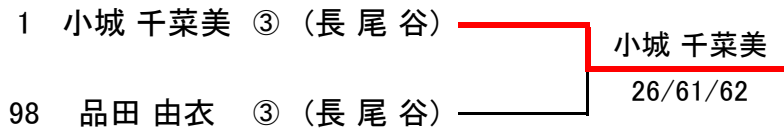

# 〈女子シングルス本戦 No.1〉

〈女子シングルス本戦 No.2〉

〈女子シングルス本戦 決勝〉

〈女子シングルス 選考戦 No.1〉

〈女子シングルス 選考戦 No.2〉

〈女子シングルス 選考戦 No.3〉

〈インターハイ出場選手・女子シングルス6名〉

1	小城 千菜美 ③ (長尾谷)
2	品田 由衣 ③ (長尾谷)
3	鈴木 麻友 ② (大産大附)
4	小関 みちか ② (長尾谷)
5	前田 清伎 ① (長尾谷)
6	藤原 悠里 ② (大産大附)