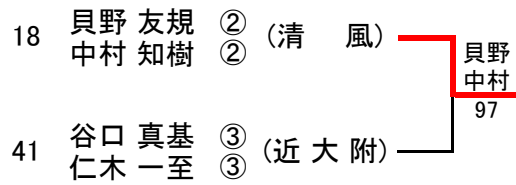

〈男子ダブルス 選考戦〉

〈インターハイ出場選手・男子ダブルス3組〉

1	月村 隼人 ③ (長尾谷) 山崎 宏昭 ③
2	高梨 惇 ② (清風) 西村 友貴 ②
3	貝野 友規 ② (清風) 中村 知樹 ②