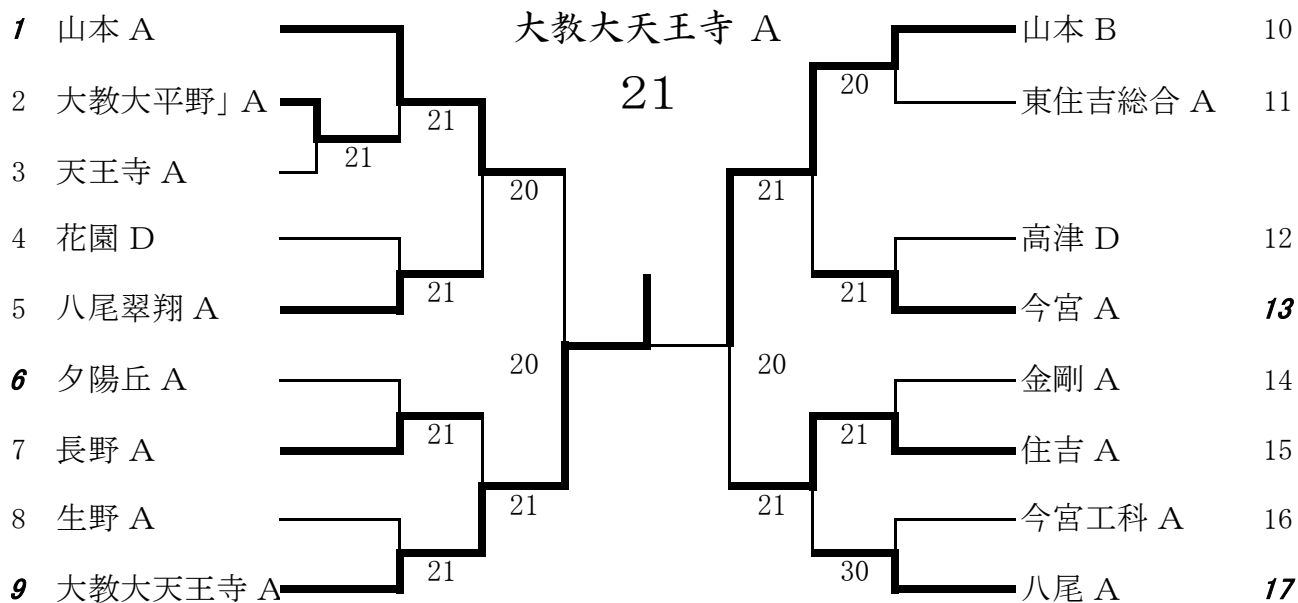

男子団体 本戦

6月20日(土)
大教大天王寺高校

ドロー番号の6・13はA~Cブロック勝利チームの抽選で決める。
抽選にはずれたチームは9とする。
その他のドロー番号は予選アップチームによるオープン抽選とする

女子団体 本戦

6月20日(土)
阿倍野高校

ドロー番号の12はAブロック勝利チームとする。
ドロー番号の4・9はB・Cブロック勝利チームから抽選で選ぶ。
その他のドロー番号は予選アップチームによるオープン抽選とする。