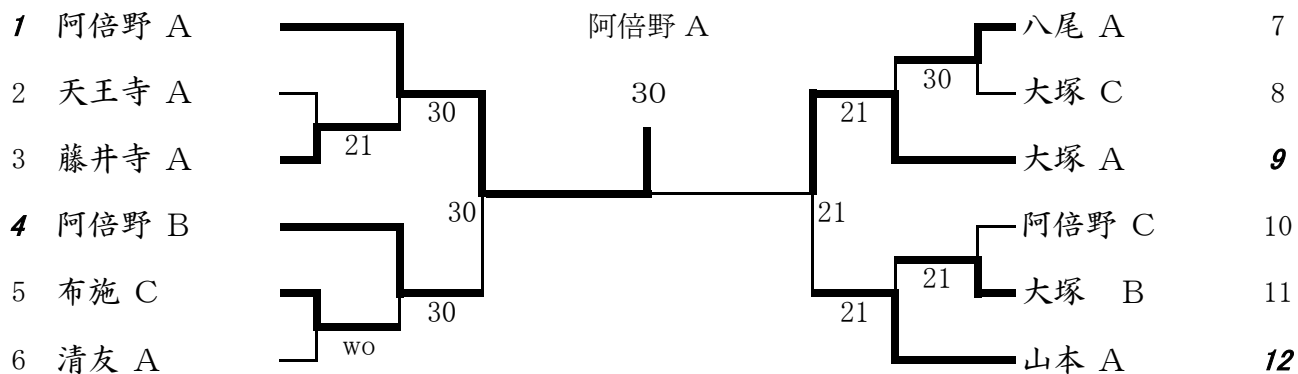

男子団体 本戦

6月20日(土)
大教大天王寺高校

ドロー番号の6・13はA~Cブロック勝利チームの抽選で決める。
抽選にはずれたチームは9とする。
その他のドロー番号は予選アップチームによるオープン抽選とする

女子団体 本戦

6月20日(土)
阿倍野高校

ドロー番号の12はAブロック勝利チームとする。
ドロー番号の4・9はB・Cブロック勝利チームから抽選で選ぶ。
その他のドロー番号は予選アップチームによるオープン抽選とする。