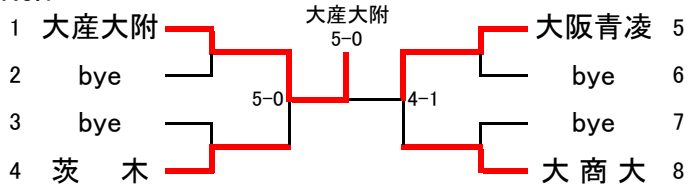

<男子予選>

No.1