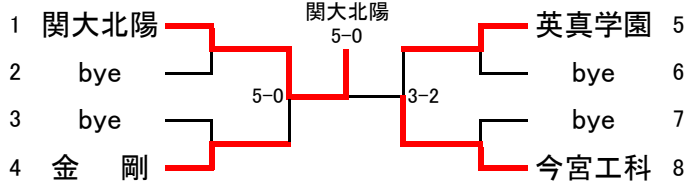

平成21年度大阪高等学校秋季テニス大会 兼

平成21年度近畿高等学校テニス大会団体の部大阪府予選

日程・会場

予 選	平成21年9月5日～9月22日 各学校テニスコート
本戦ドロー抽選会	平成21年9月23日 ホテルアウリーナ大阪
本戦 1～2R	平成21年9月26日～10月12日 各学校テニスコート
本戦 QF～SF	平成21年10月24日 マリンテニスパーク北村
本戦 F・選考戦	平成21年10月25日 マリンテニスパーク北村

参加総数

男 子	128校
女 子	96校

大阪高等学校体育連盟テニス部

<男子予選>

No.1

No.2

No.3

No.4

No.5

No.6

No.7

No.8

No.9

No.10

No.11

No.12