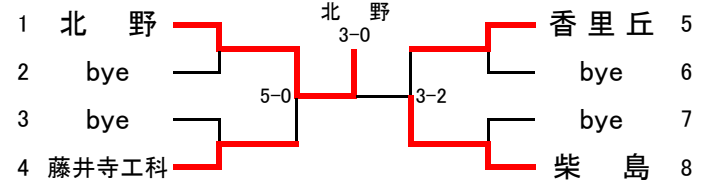

平成21年度大阪高等学校秋季テニス大会 兼

平成21年度近畿高等学校テニス大会団体の部大阪府予選

日程・会場

予 選	平成21年9月5日～9月22日 各学校テニスコート
本戦ドロー抽選会	平成21年9月23日 ホテルアウリーナ大阪
本戦 1～2R	平成21年9月26日～10月12日 各学校テニスコート
本戦 QF～SF	平成21年10月24日 マリンテニスパーク北村
本戦 F・選考戦	平成21年10月25日 マリンテニスパーク北村

参加総数

男 子	128校
女 子	96校

大阪高等学校体育連盟テニス部

<男子予選>

No.1

No.2

No.3

No.4

No.5

No.6

No.7

No.8

No.9

No.10

No.11

No.12