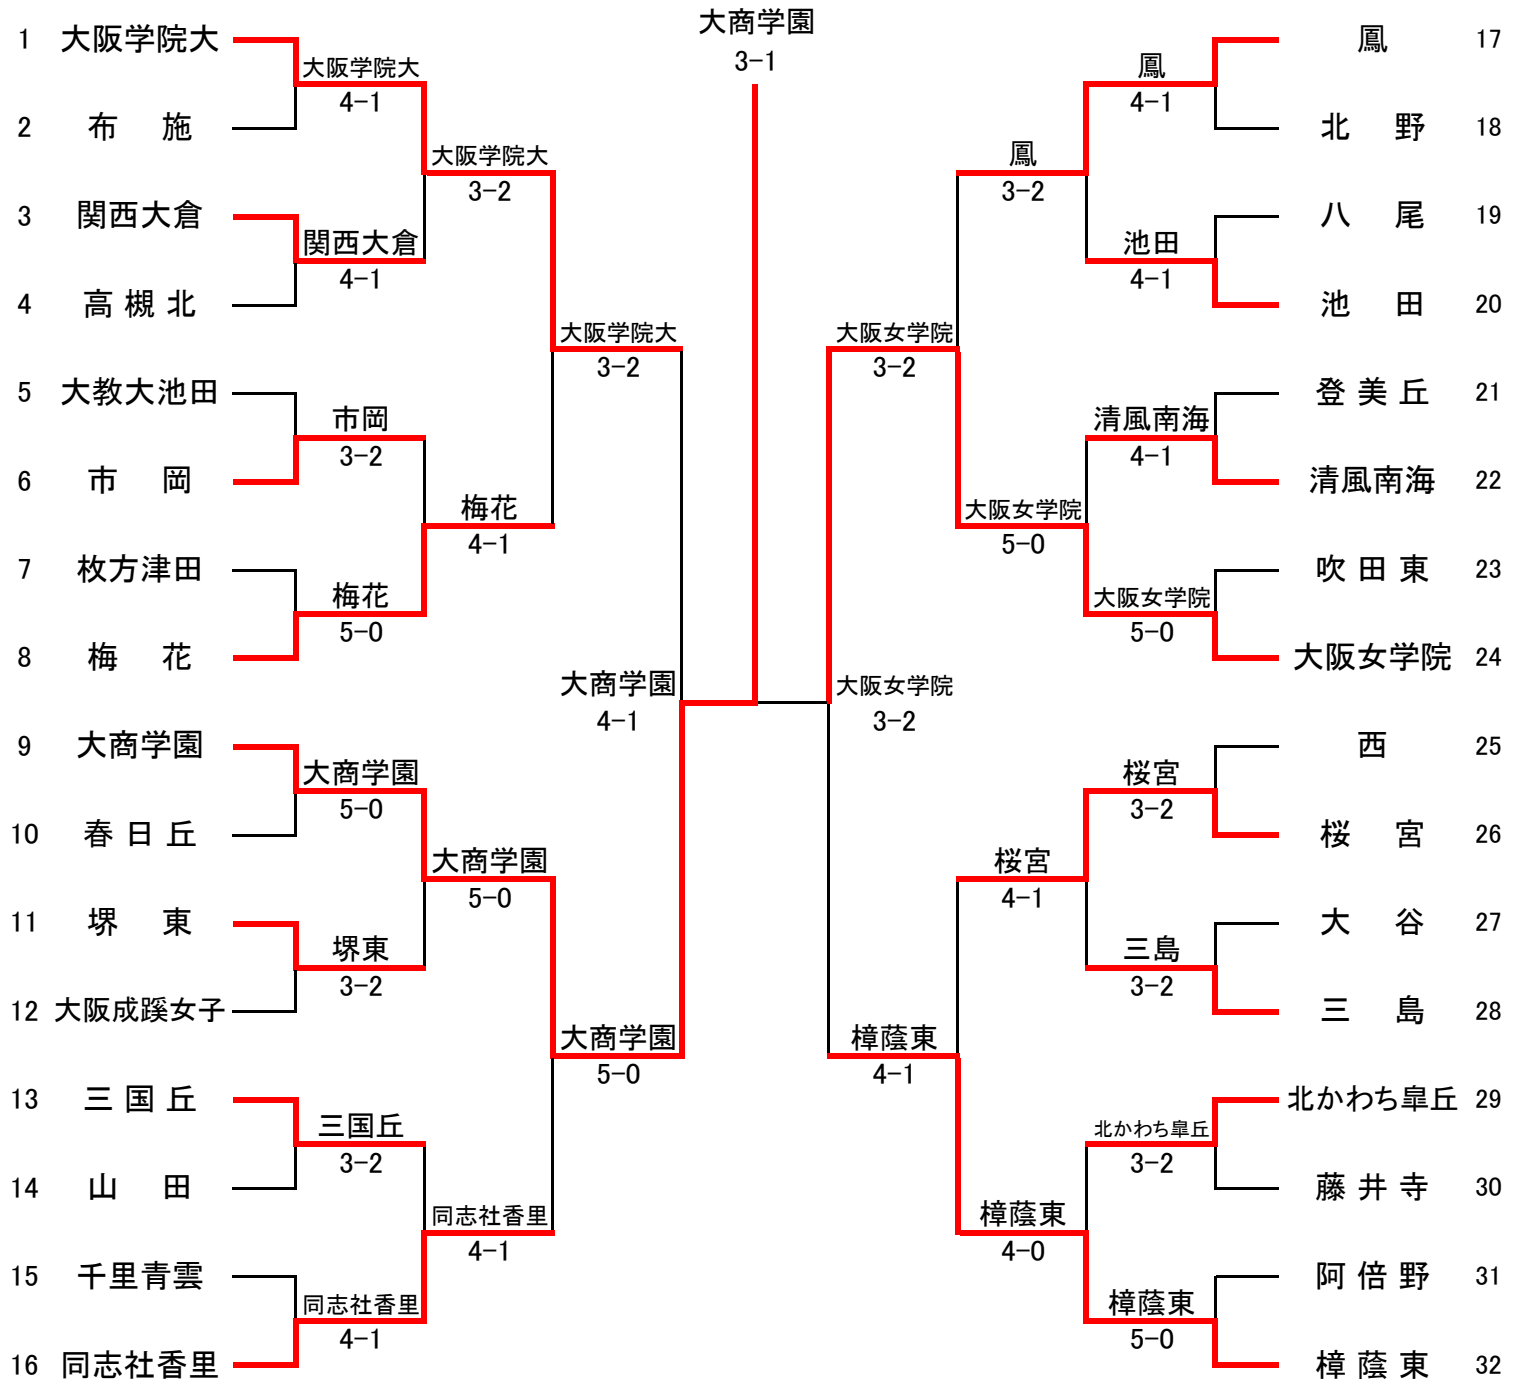

〈男子本戦〉

※予選ブロックNo.19優勝校常翔啓光学園と予選ブロックNo.25優勝校生野は、本戦の出場を辞退。

〈男子選考戦 1〉

〈男子選考戦 2〉

〈女子本戦〉

〈女子選考戦 1〉

〈女子選考戦 2〉

男子本戦詳細記録