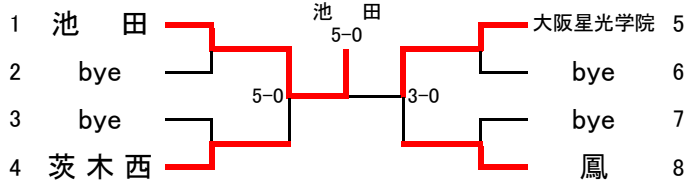

平成21年度大阪高等学校秋季テニス大会 兼

平成21年度近畿高等学校テニス大会団体の部大阪府予選

日程・会場

予 選	平成21年9月5日～9月22日 各学校テニスコート
本戦ドロー抽選会	平成21年9月23日 ホテルアウリーナ大阪
本戦 1～2R	平成21年9月26日～10月12日 各学校テニスコート
本戦 QF～SF	平成21年10月24日 マリンテニスパーク北村
本戦 F・選考戦	平成21年10月25日 マリンテニスパーク北村

参加総数

男 子	128校
女 子	96校

大阪高等学校体育連盟テニス部

<男子予選>

No.1

No.2

No.3

No.4

No.5

No.6

No.7

No.8

No.9

No.10

No.11

No.12