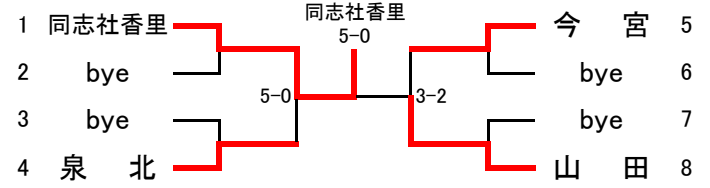

平成21年度大阪高等学校秋季テニス大会 兼

平成21年度近畿高等学校テニス大会団体の部大阪府予選

日程・会場

予 選	平成21年9月5日～9月22日 各学校テニスコート
本戦ドロー抽選会	平成21年9月23日 ホテルアウリーナ大阪
本戦 1～2R	平成21年9月26日～10月12日 各学校テニスコート
本戦 QF～SF	平成21年10月24日 マリンテニスパーク北村
本戦 F・選考戦	平成21年10月25日 マリンテニスパーク北村

参加総数

男 子	128校
女 子	96校

大阪高等学校体育連盟テニス部

<男子予選>

No.1

No.2

No.3

No.4

No.5

No.6

No.7

No.8

No.9

No.10

No.11

No.12