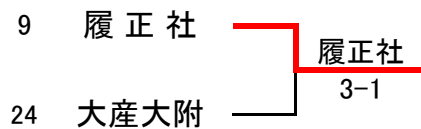

〈男子本戦〉

※予選ブロックNo.19優勝校常翔啓光学園と予選ブロックNo.25優勝校生野は、本戦の出場を辞退。

〈男子選考戦 1〉

〈男子選考戦 2〉

〈女子本戦〉

〈女子選考戦 1〉

〈女子選考戦 2〉

男子本戦詳細記録