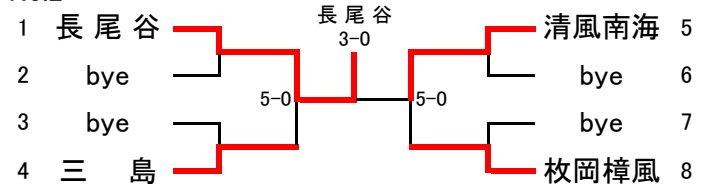

平成21年度大阪高等学校秋季テニス大会 兼

平成21年度近畿高等学校テニス大会団体の部大阪府予選

日程・会場

予 選	平成21年9月5日～9月22日 各学校テニスコート
本戦ドロー抽選会	平成21年9月23日 ホテルアウリーナ大阪
本戦 1～2R	平成21年9月26日～10月12日 各学校テニスコート
本戦 QF～SF	平成21年10月24日 マリンテニスパーク北村
本戦 F・選考戦	平成21年10月25日 マリンテニスパーク北村

参加総数

男 子	128校
女 子	96校

大阪高等学校体育連盟テニス部

<男子予選>

No.1

No.2

No.3

No.4

No.5

No.6

No.7

No.8

No.9

No.10

No.11

No.12