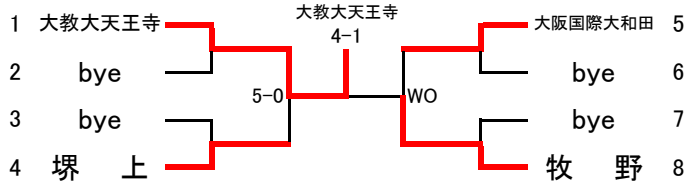

平成21年度大阪高等学校秋季テニス大会 兼

平成21年度近畿高等学校テニス大会団体の部大阪府予選

日程・会場

予 選	平成21年9月5日～9月22日 各学校テニスコート
本戦ドロー抽選会	平成21年9月23日 ホテルアウリーナ大阪
本戦 1～2R	平成21年9月26日～10月12日 各学校テニスコート
本戦 QF～SF	平成21年10月24日 マリンテニスパーク北村
本戦 F・選考戦	平成21年10月25日 マリンテニスパーク北村

参加総数

男 子	128校
女 子	96校

大阪高等学校体育連盟テニス部

<男子予選>

No.1

No.2

No.3

No.4

No.5

No.6

No.7

No.8

No.9

No.10

No.11

No.12