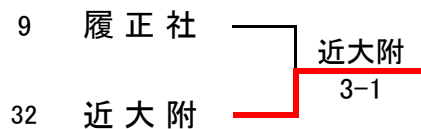

〈男子本戦〉

※予選ブロックNo.19優勝校常翔啓光学園と予選ブロックNo.25優勝校生野は、本戦の出場を辞退。

〈男子選考戦 1〉

〈男子選考戦 2〉

〈女子本戦〉

〈女子選考戦 1〉

〈女子選考戦 2〉

男子本戦詳細記録