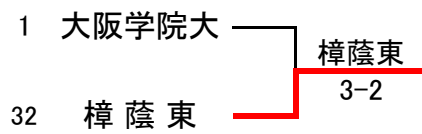

〈男子本戦〉

※予選ブロックNo.19優勝校常翔啓光学園と予選ブロックNo.25優勝校生野は、本戦の出場を辞退。

〈男子選考戦 1〉

〈男子選考戦 2〉

〈女子本戦〉

〈女子選考戦 1〉

〈女子選考戦 2〉

男子本戦詳細記録