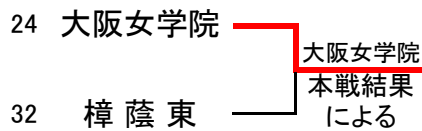

〈男子本戦〉

※予選ブロックNo.19優勝校常翔啓光学園と予選ブロックNo.25優勝校生野は、本戦の出場を辞退。

〈男子選考戦 1〉

〈男子選考戦 2〉

〈女子本戦〉

〈女子選考戦 1〉

〈女子選考戦 2〉

男子本戦詳細記録