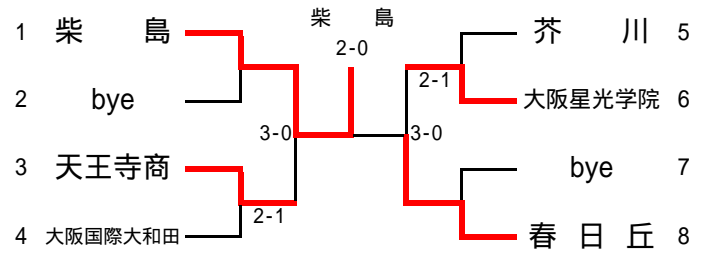

平成21年度大阪高等学校春季テニス大会

兼

平成21年度全国高等学校総合体育大会テニス競技の部大阪府予選

(団体の部)

日程・会場

代表者連絡会議	平成21年4月15日 ホテルアウリーナ大阪
予 選	平成21年5月3日～5月4日 各学校テニスコート
本 戦	平成21年5月9日～5月10日 シーサイドテニスガーデン舞洲

参加総数

男 子	146校
女 子	129校

大阪高等学校体育連盟テニス部

男子団体予選

No.1

No.2

No.3

No.4

No.5

No.6