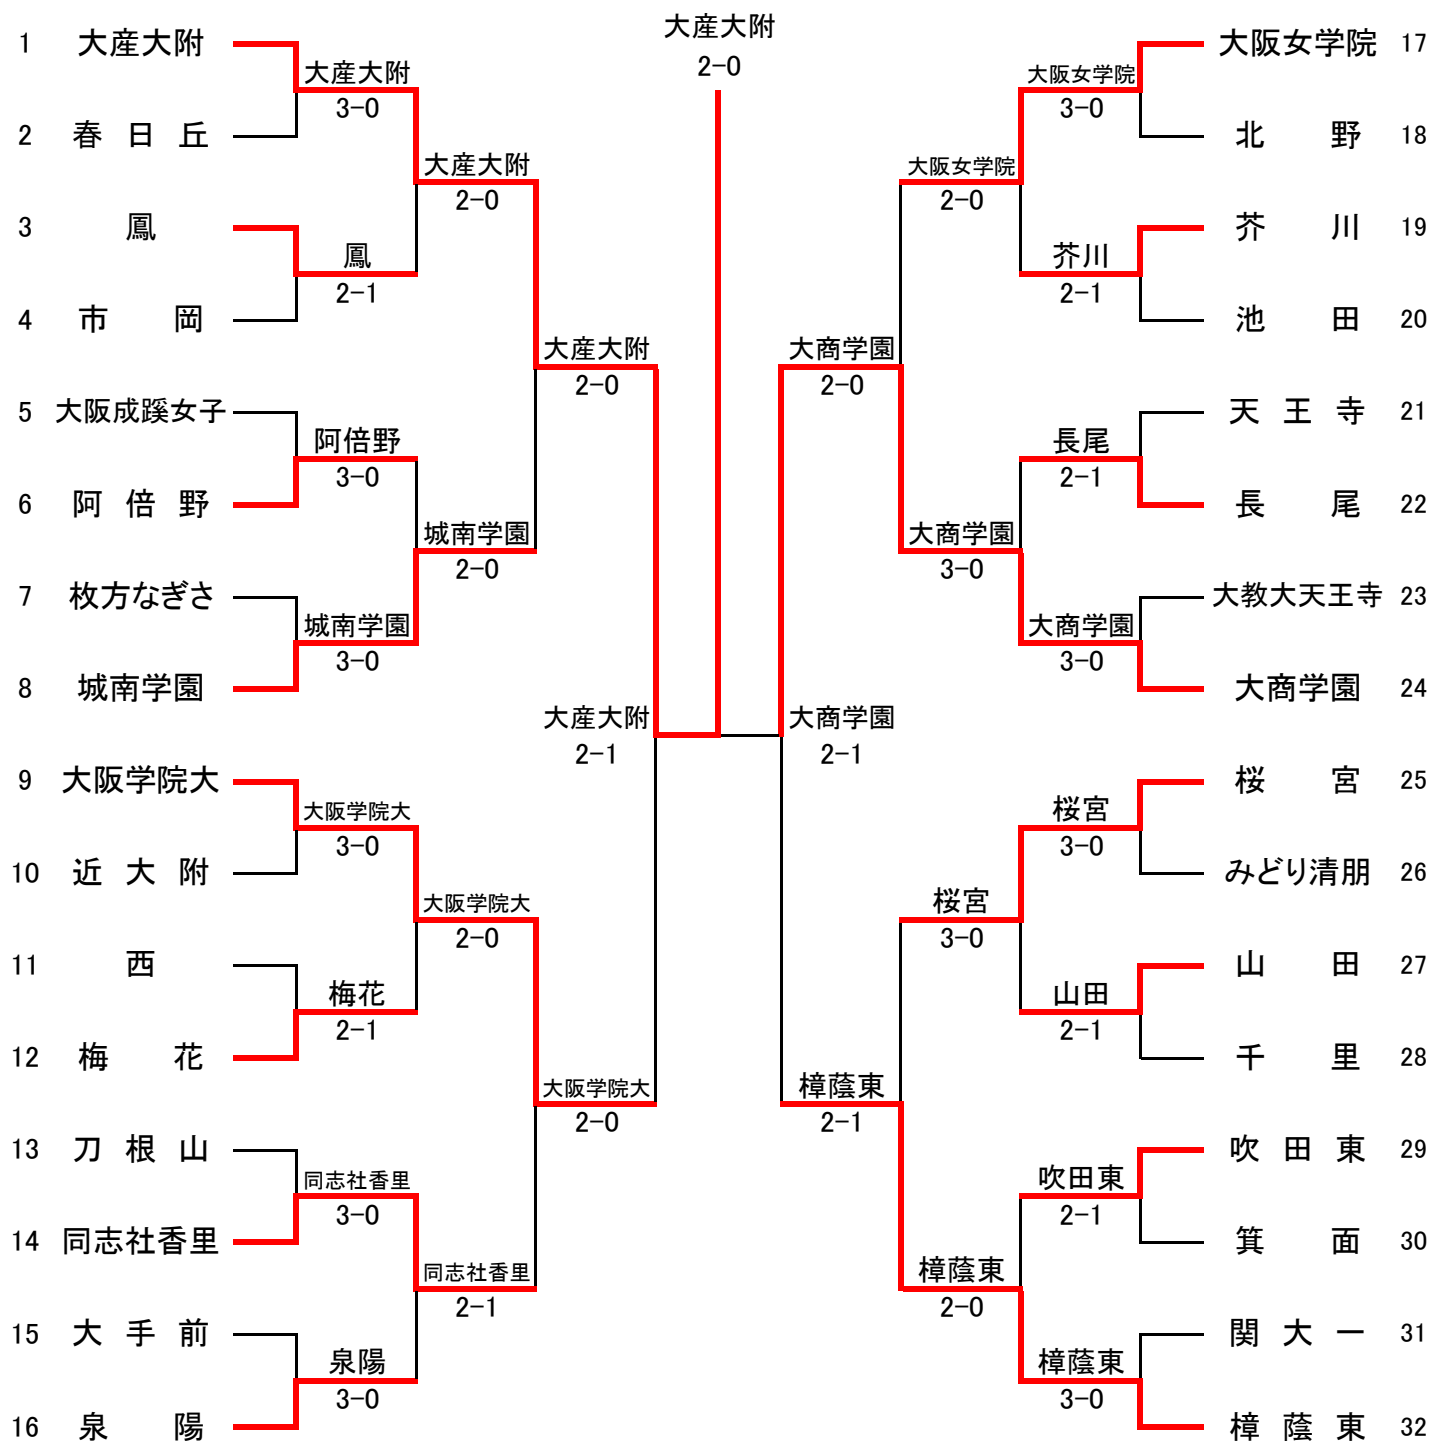

〈男子団体本戦〉

〈男子団体選考戦 1〉

〈男子団体選考戦 2〉

〈女子団体本戦〉

〈女子団体選考戦 1〉

〈女子団体選考戦 2〉

〈男子団体本戦 1回戦〉

	清 風	○	3-0	●	桜 宮
D	安田 貴博 ③ 貝野 友規 ③	○	63	●	安田 竜次 ③ 佐藤 勇貴 ③
S1	栗林 聡真 ①	○	61	●	小島 隼人 ③
S2	高梨 惇 ③	○	62	●	明仁 幸大 ③