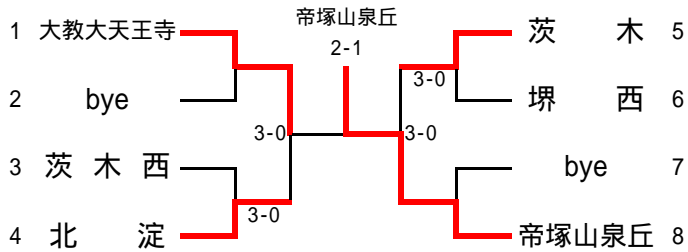

平成21年度大阪高等学校春季テニス大会

兼

平成21年度全国高等学校総合体育大会テニス競技の部大阪府予選

(団体の部)

日程・会場

代表者連絡会議	平成21年4月15日 ホテルアウリーナ大阪
予 選	平成21年5月3日～5月4日 各学校テニスコート
本 戦	平成21年5月9日～5月10日 シーサイドテニスガーデン舞洲

参加総数

男 子	146校
女 子	129校

大阪高等学校体育連盟テニス部

男子団体予選

No.1

No.2

No.3

No.4

No.5

No.6