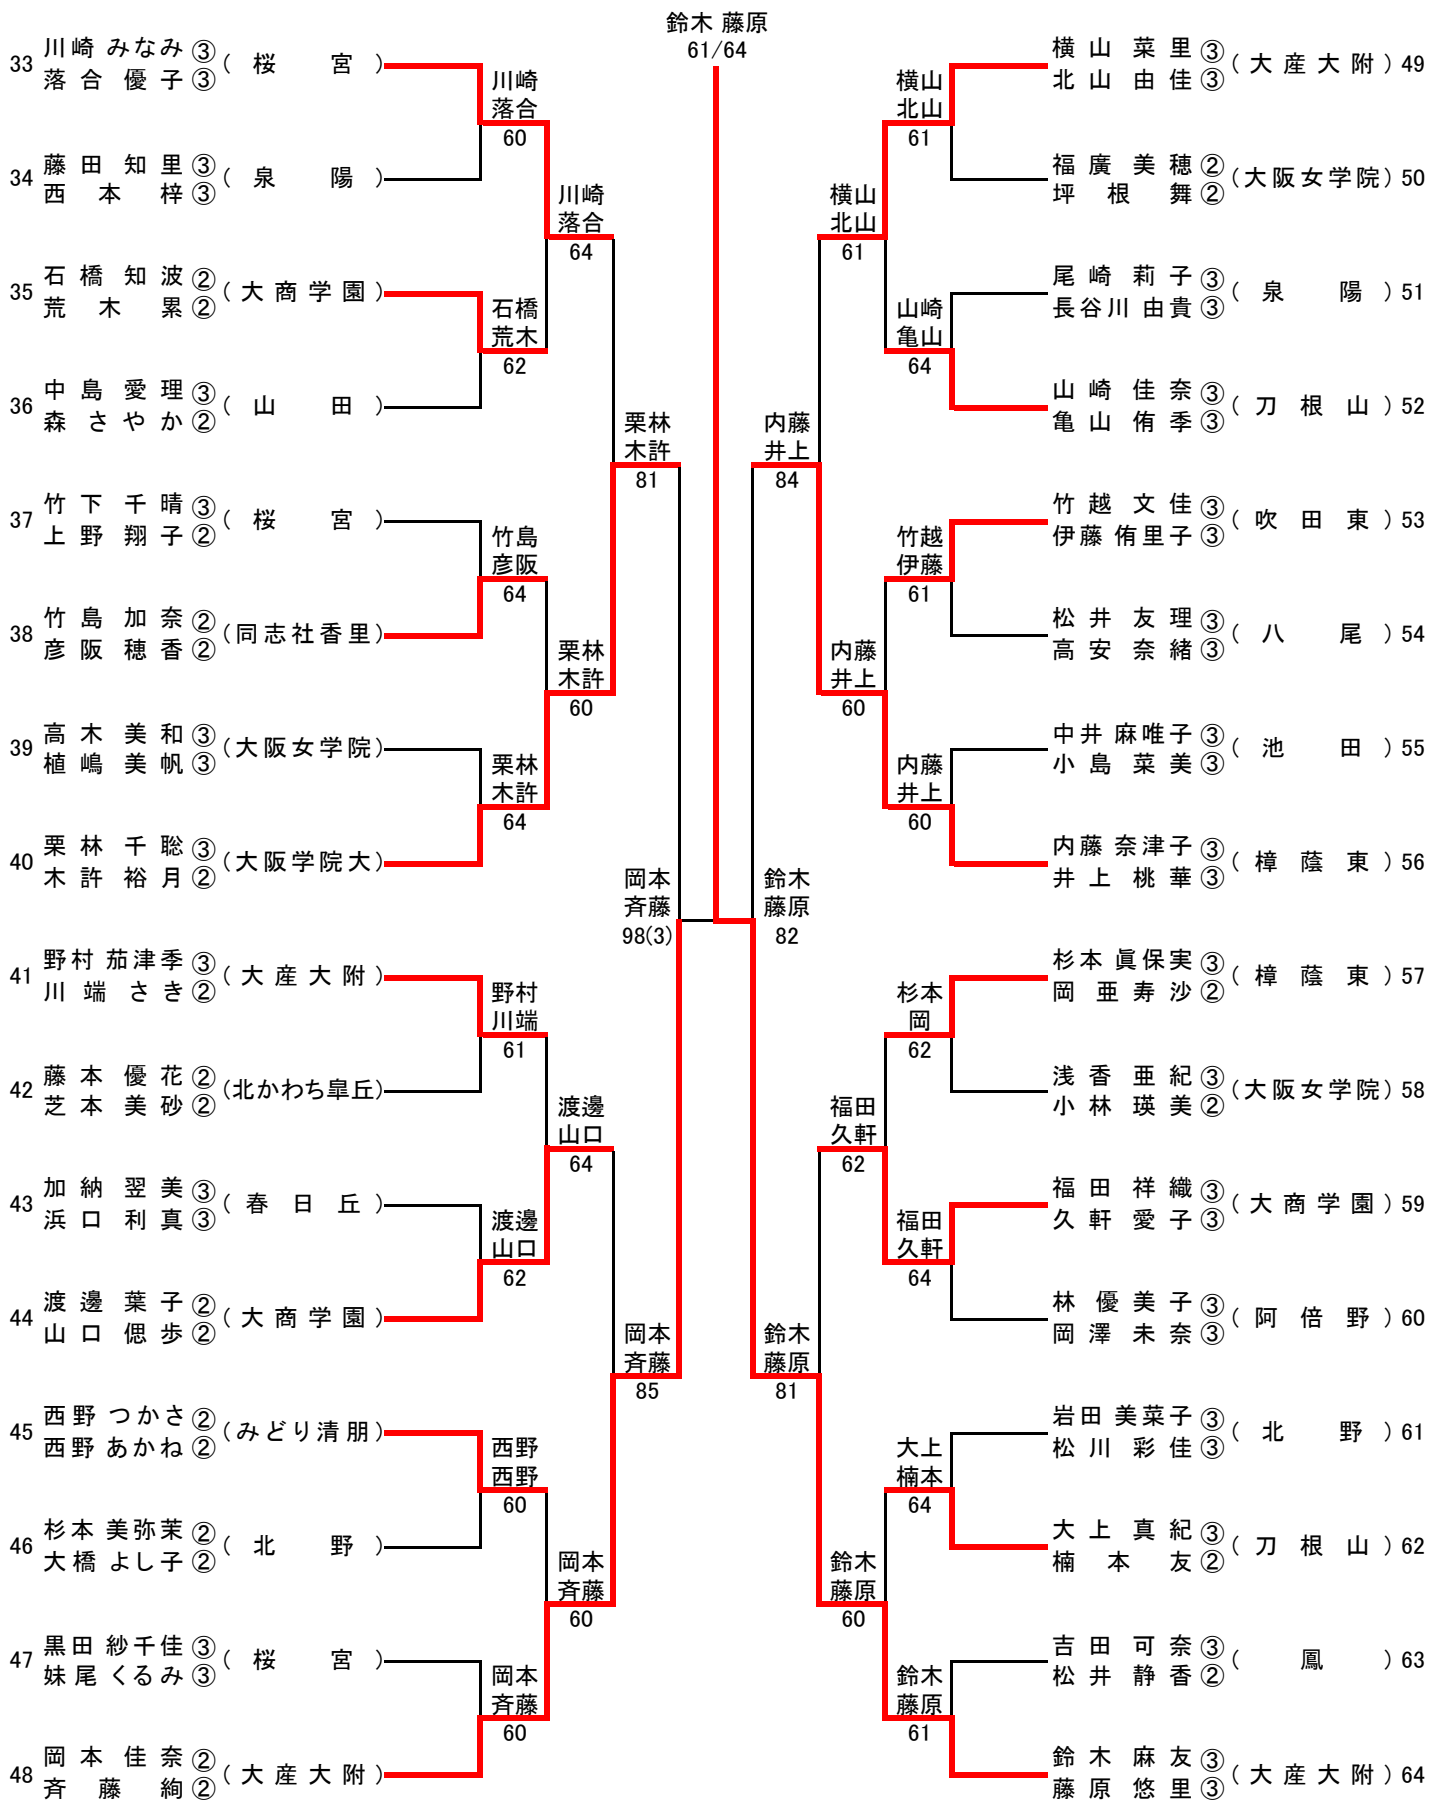

〈女子ダブルス本戦 No.2〉