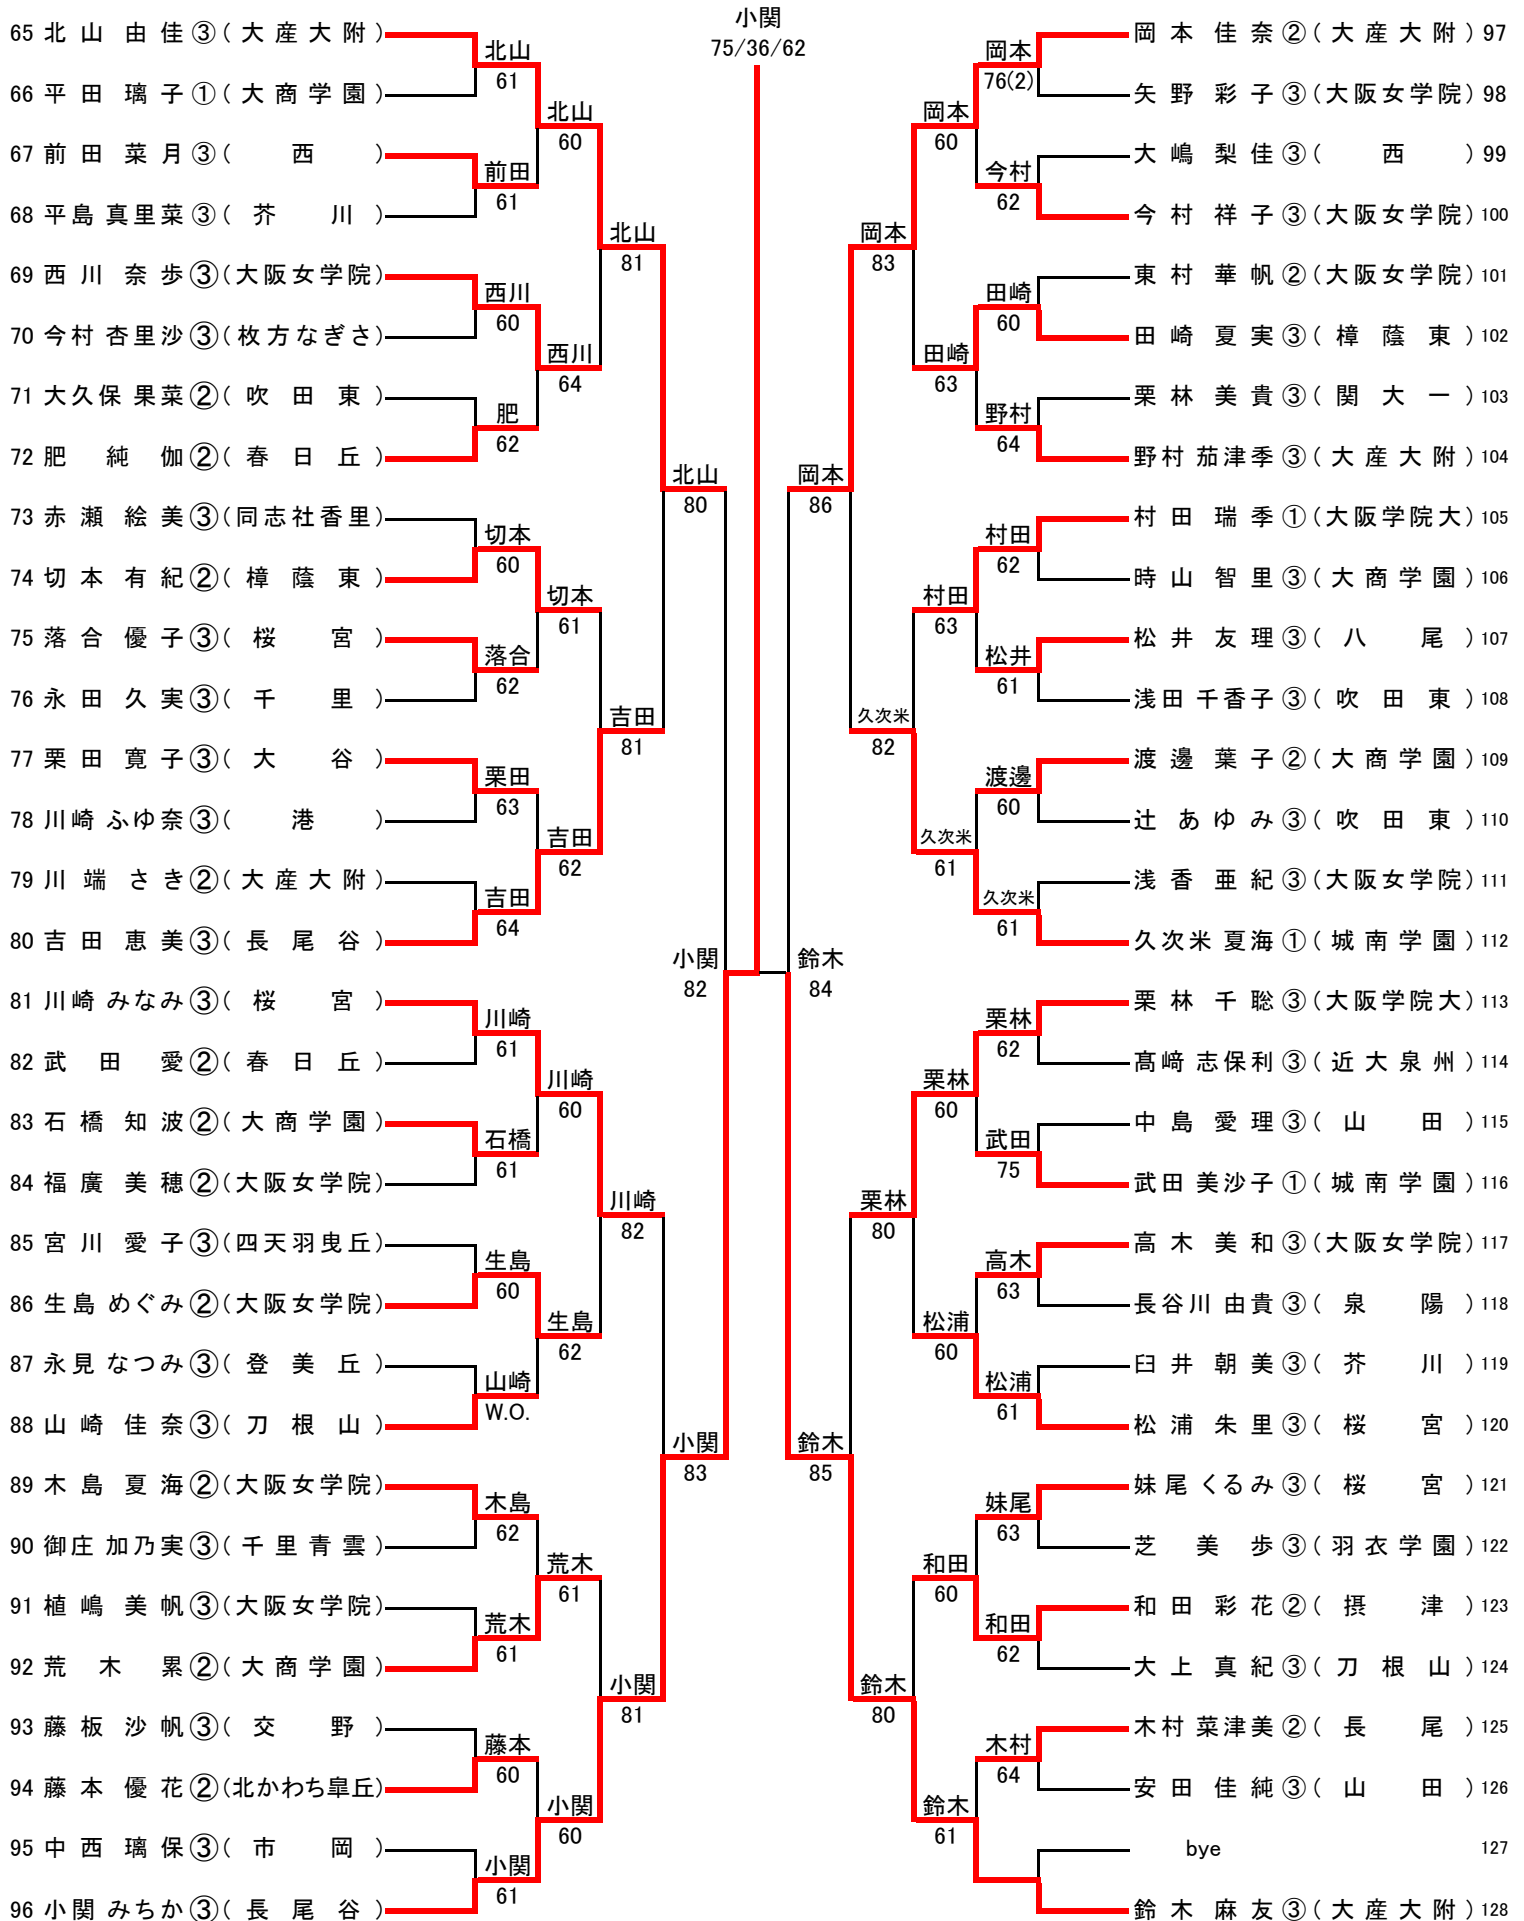

〈女子シングルス本戦 No.2〉