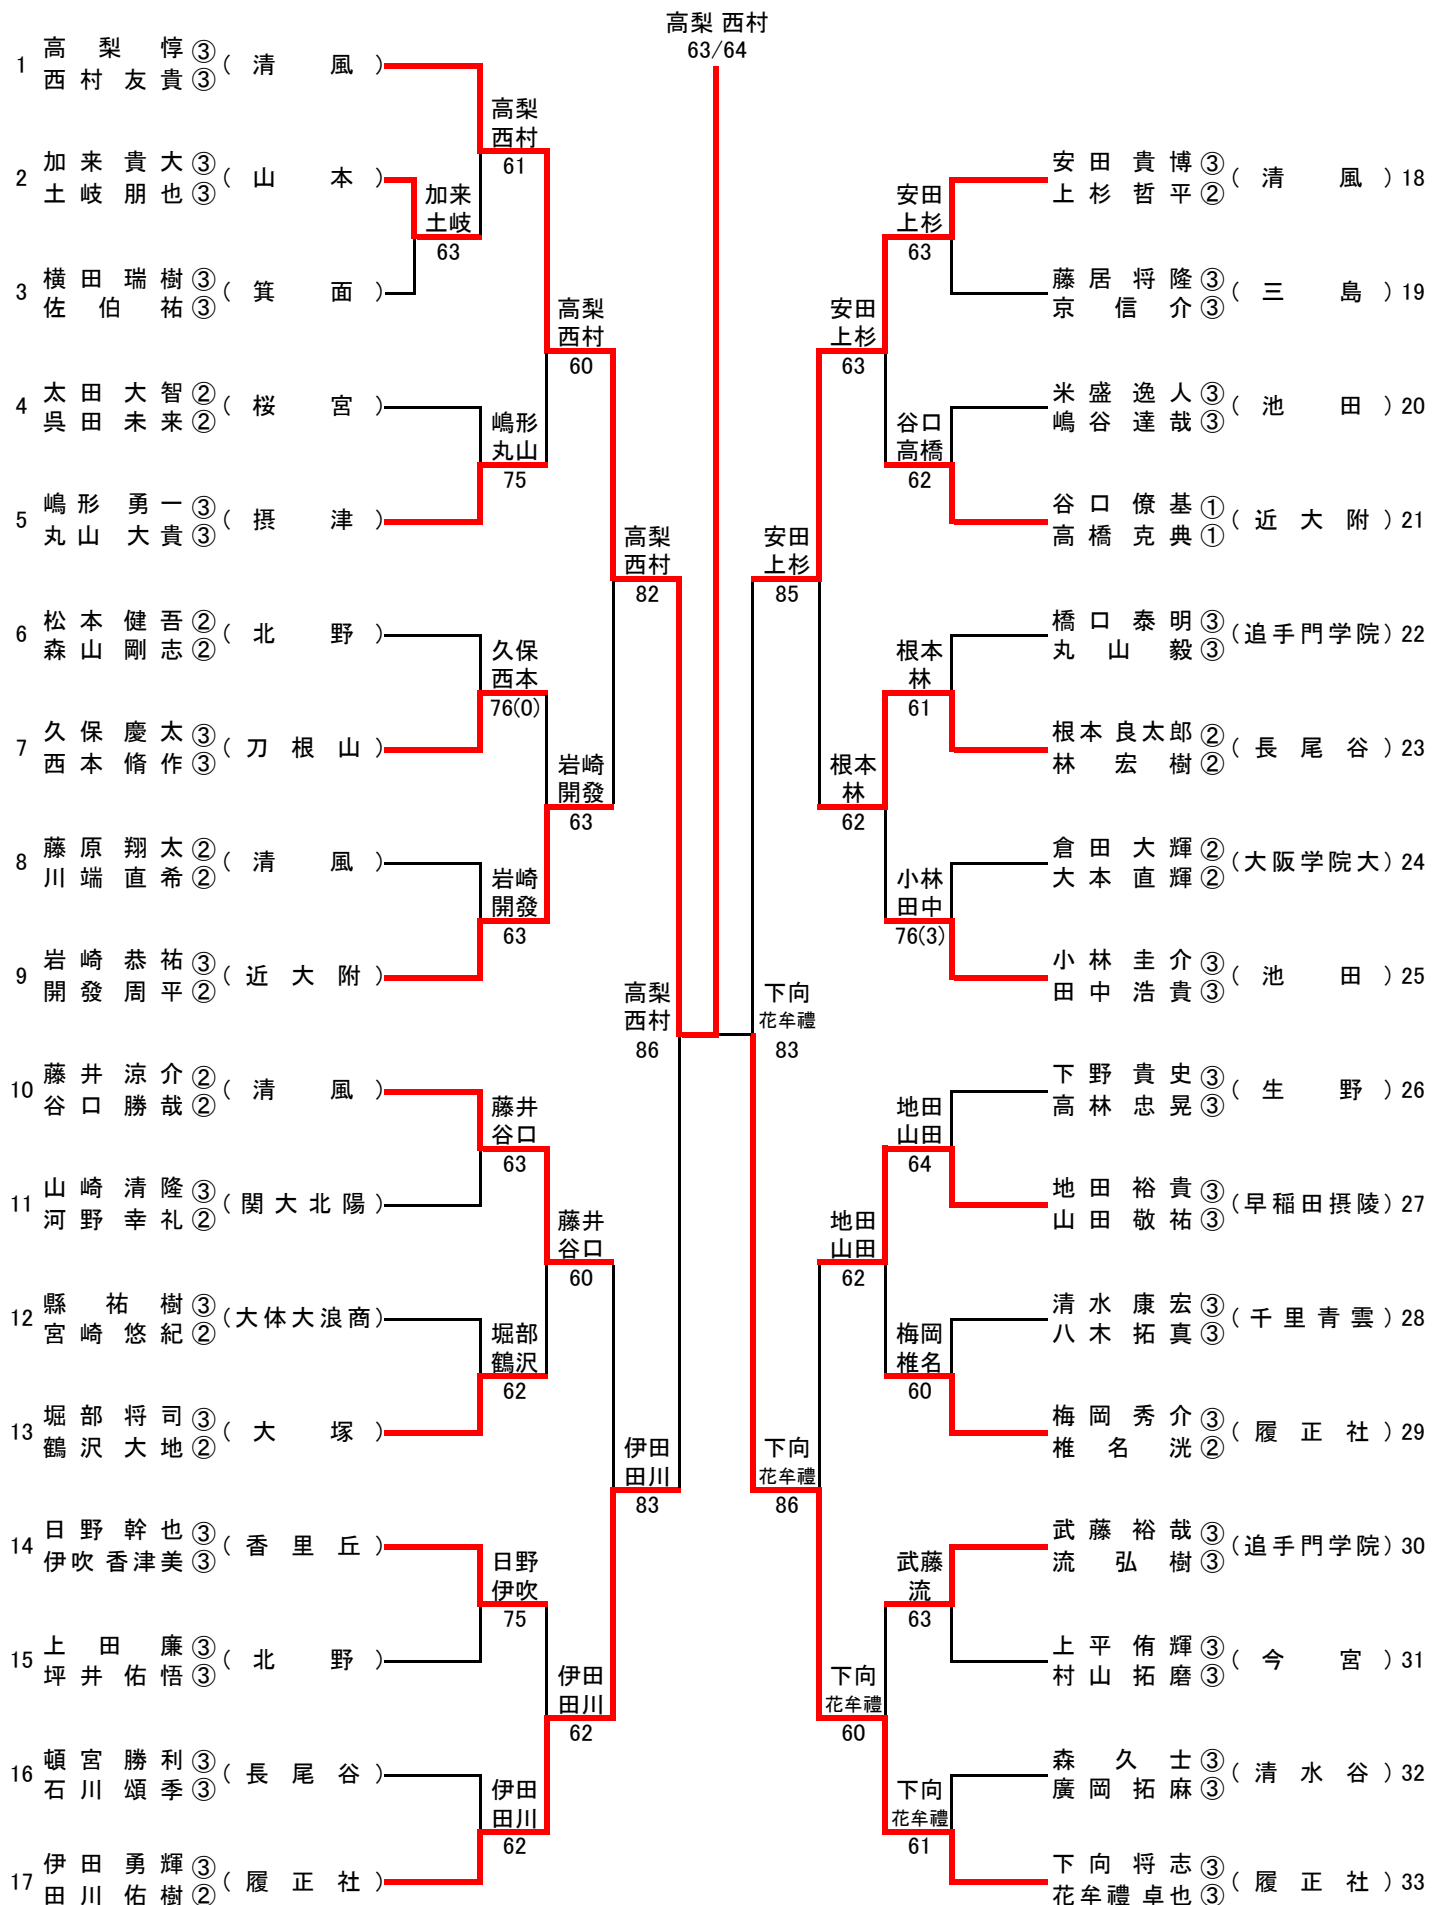

〈男子シングルス本戦 決勝〉

1	高梨 惇	③	(清 風)	
96	西村 友貴	③	(清 風)	

〈男子シングルス本戦結果〉

優 勝	高 梨 惇 ③ (清 風)
準優勝	西 村 友 貴 ③ (清 風)
第 3 位	上 杉 哲 平 ② (清 風)
	中 村 知 樹 ③ (清 風)
第 5 位	田 川 佑 樹 ② (履 正 社)
	下 向 将 志 ③ (履 正 社)
	貝 野 友 規 ③ (清 風)
	和 久 井 健 太 ③ (長 尾 谷)

〈男子シングルス 選考戦〉

	上杉 哲平	中村 知樹	栗林 聡真	勝敗	順位
64 上杉 哲平 ② (清 風)		68	28	0-2	3
128 中村 知樹 ③ (清 風)	86		38	1-1	2
- 栗林 聡真 ① (清 風)	82	83		2-0	1

〈インターハイ出場選手・男子シングルス4名〉

高 梨 惇 ③ (清 風)
西 村 友 貴 ③ (清 風)
栗 林 聡 真 ① (清 風)
中 村 知 樹 ③ (清 風)

〈男子ダブルス本戦 No.1〉