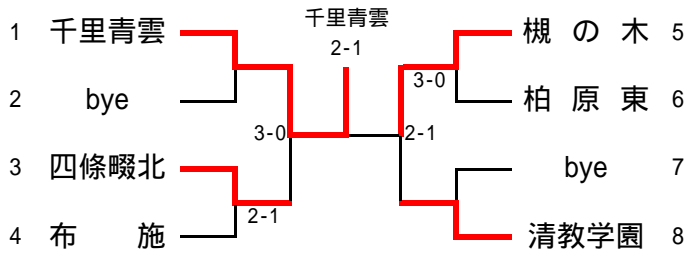

平成21年度大阪高等学校春季テニス大会

兼

平成21年度全国高等学校総合体育大会テニス競技の部大阪府予選

(団体の部)

日程・会場

代表者連絡会議	平成21年4月15日 ホテルアウリーナ大阪
予 選	平成21年5月3日～5月4日 各学校テニスコート
本 戦	平成21年5月9日～5月10日 シーサイドテニスガーデン舞洲

参加総数

男 子	146校
女 子	129校

大阪高等学校体育連盟テニス部

男子団体予選

No.1

No.2

No.3

No.4

No.5

No.6