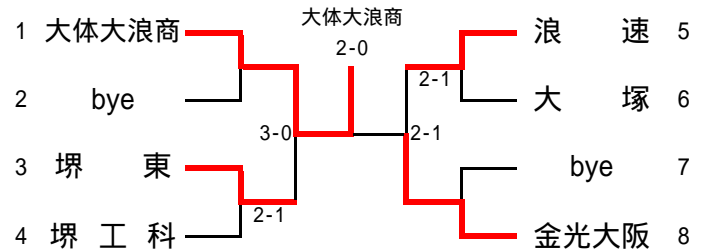

大阪高等学校体育連盟テニス部

男子団体予選

No.1

No.2

No.3

No.4

No.5

No.6