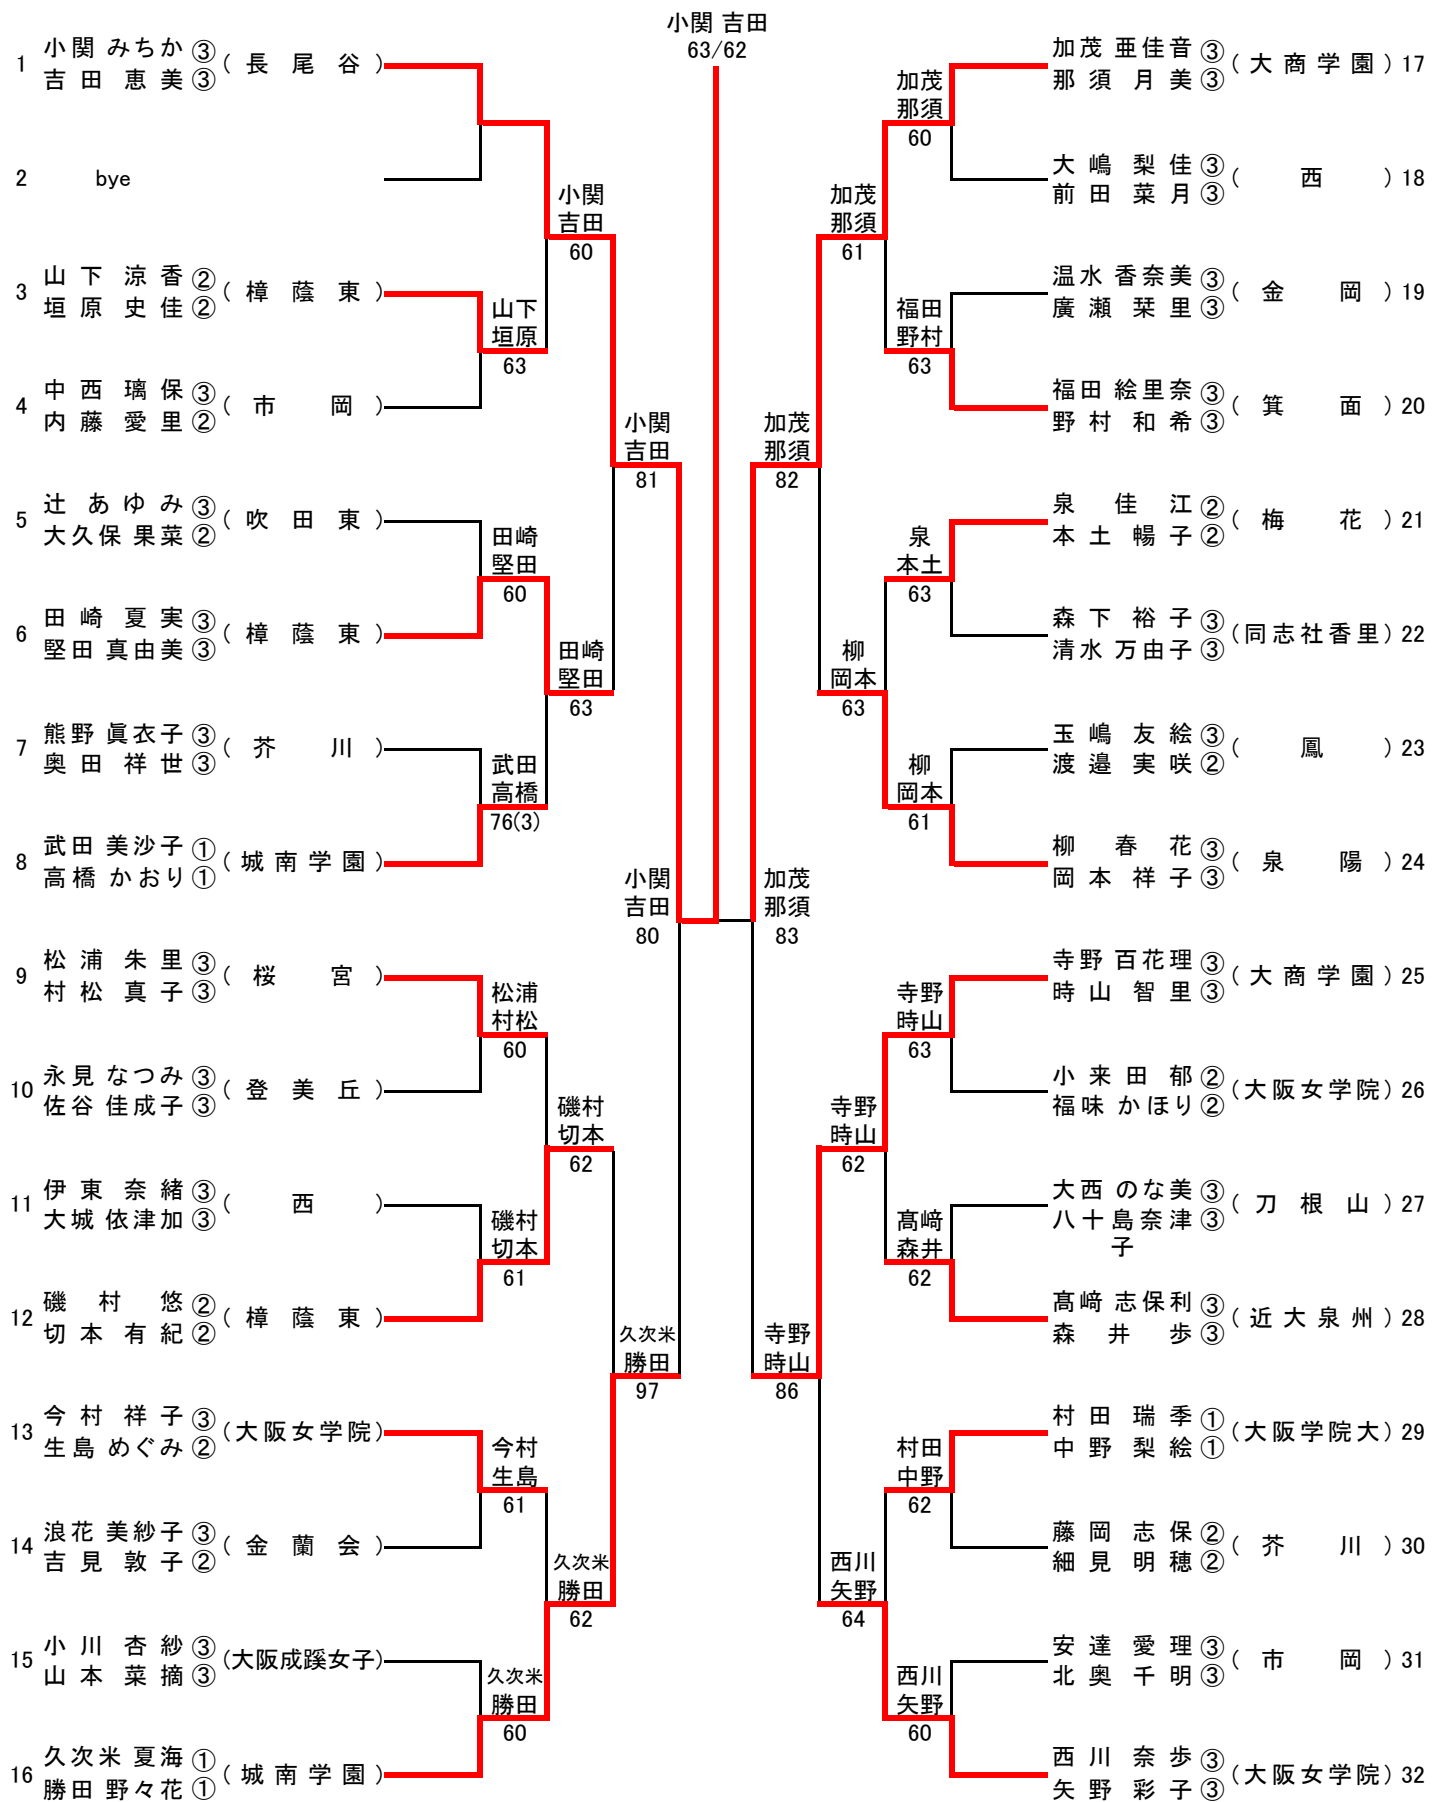

〈女子ダブルス本戦 No.1〉