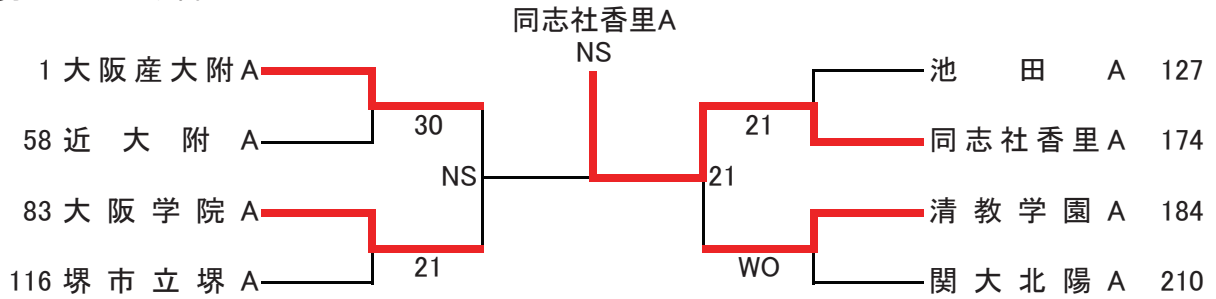

平成22年度 大阪高等学校秋季テニス大会(2部)

男子ベスト8以降