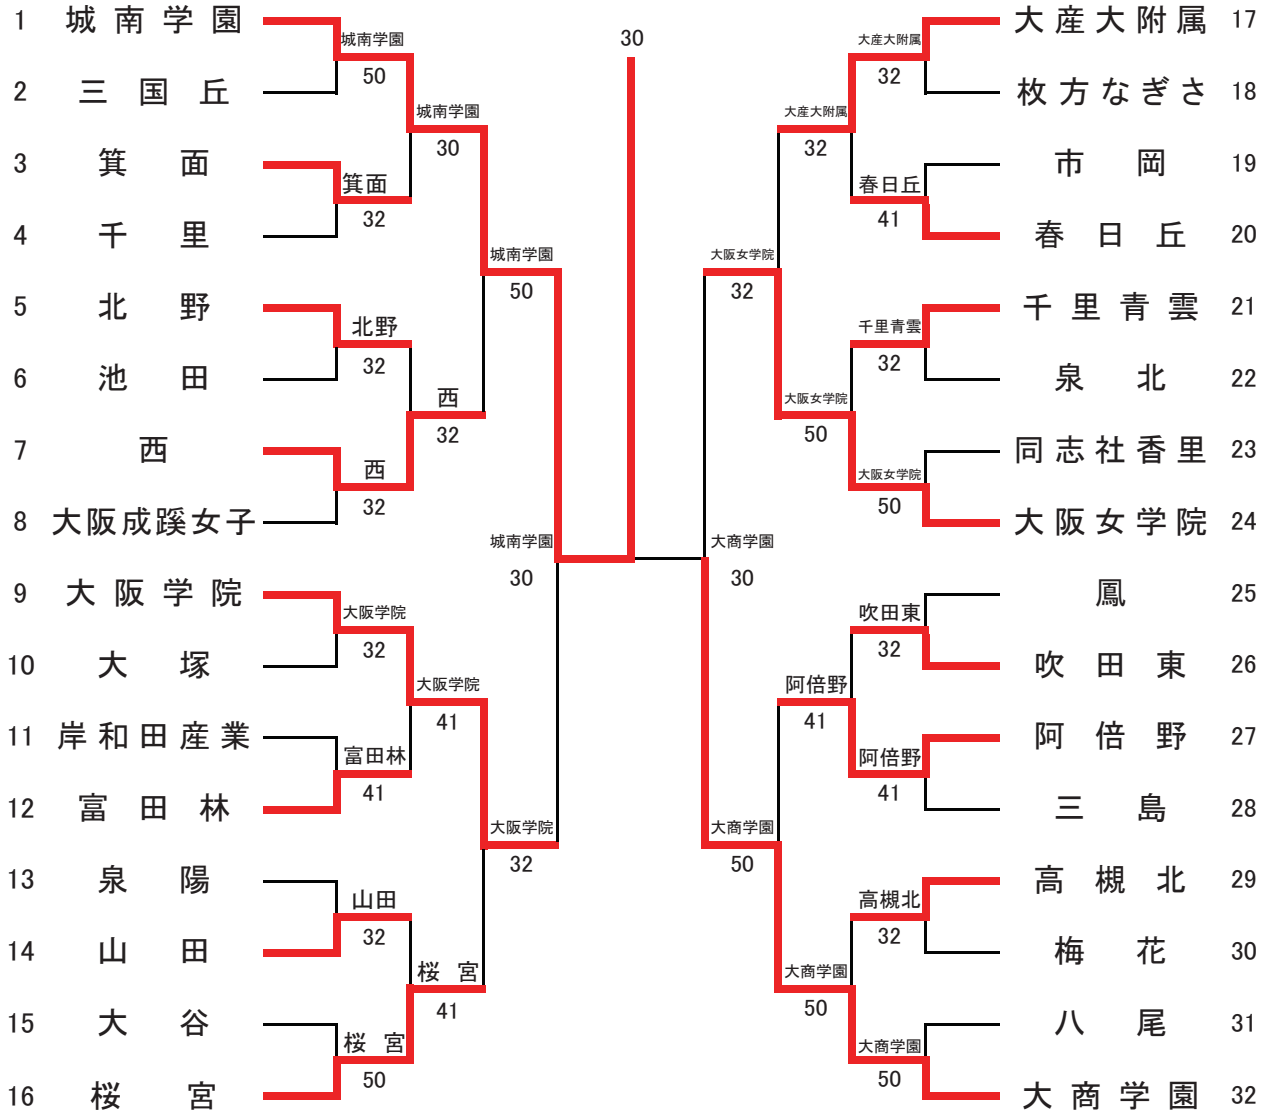

平成22年度大阪高等学校秋季テニス大会(1部)兼全国選抜テニス大会近畿地区大会大阪府予選

本戦：平成22年9月25日～10月31日
各学校テニスコート・マリントennisパーク北村

女子団体本戦

城南学園

シード順位

- 1 城南学園
- 2 大商学園
- 3 大阪学院
- 4 大阪女学院
- 5 大産大附属
- 6 大阪成蹊女子
- 7 桜宮
- 8 鳳

本戦結果

優勝	城南学園	第5位	西
準優勝	大商学園		桜宮
第3位	大阪女学院		大産大附属
	大阪学院		阿倍野