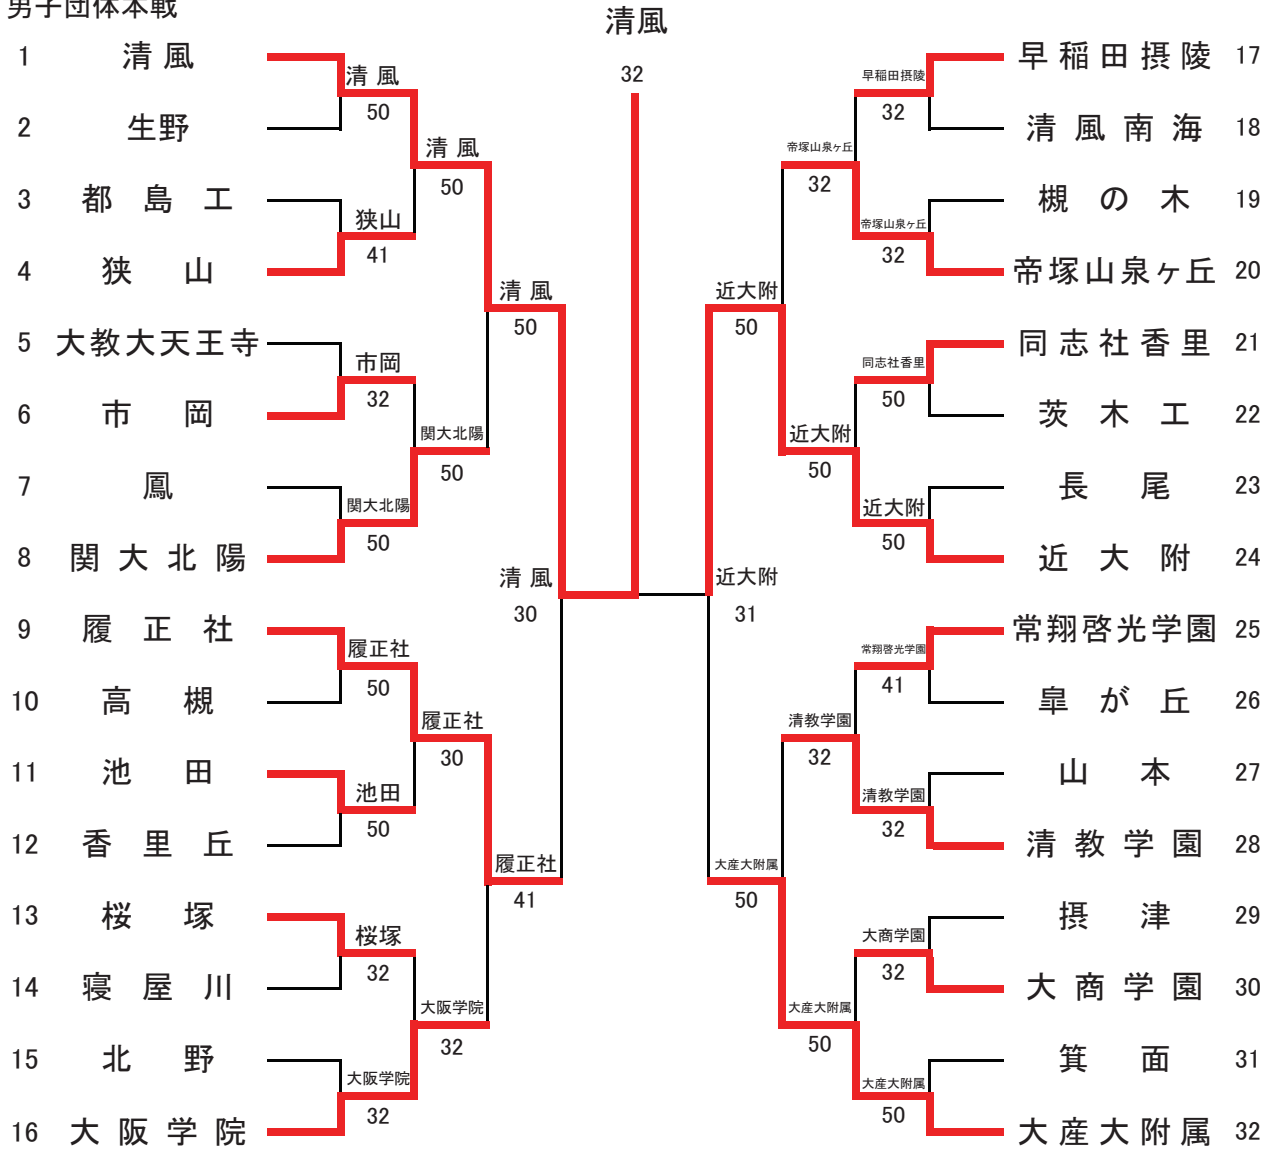

平成22年度 大阪高等学校秋季テニス大会

兼

平成22年度 近畿高等学校テニス大会団体の部大阪府予選

<日程・会場>

1部予選	平成22年9月4日～9月20日 各学校テニスコート
1部 本戦ドロー抽選会	平成22年9月21日 ホテルアウイーナ大阪
1部 本戦 1～2R	平成22年9月25日～10月11日 各学校テニスコート
1部 本戦 QF～SF	平成22年10月23日 マリントennisパーク北村
1部 本戦 F・順位決定戦	平成22年10月24日 マリントennisパーク北村
2部 1R～QF	平成22年9月4日～12月27日 各学校テニスコート
2部 SF～F	平成22年12月28日 泉北アクアテニスコート

平成22年度大阪高等学校秋季テニス大会(1部)兼全国選抜テニス大会近畿地区大会大阪府予選

本戦：平成22年9月25日～10月31日
各学校テニスコート・マリントennisパーク北村

男子団体本戦

シード順位

- 1 清風
- 2 大産大附属
- 3 近大附
- 4 履正社
- 5 大阪学院
- 6 早稲田摂陵
- 7 関大北陽
- 8 常翔啓光学園

本戦結果

優勝	清風	第5位	関大北陽
準優勝	近大附		大阪学院
第3位	大産大附属		帝塚山泉ヶ丘
	履正社		清教学園

第2代表決定戦

近畿地区大会出場校

第1代表	清風
第2代表	近大附

平成22年度 大阪高等学校秋季テニス大会 本戦結果詳細

男子

1回戦

	清風	○ 5-0 ●	生野
S1	栗林 聡真 ② No.1	○ 60 ●	真木 健悟 ① No.1
D1	関井 一貴 ② No.3 野田 圭吾 ② No.7	○ 62 ●	小谷 一馬 ② No.3 植松 慎弥 ② No.8
S2	山野 誠 ① No.5	○ 61 ●	裨島 州悟 ① No.2
D2	山野 敦史 ② No.6 岩本 悠希 ② No.8	○ 62 ●	野村 亮太 ① No.5 幸田 幹彦 ② No.9
S3	藤井 平 ② No.9	○ 61 ●	中平 雅希 ① No.4