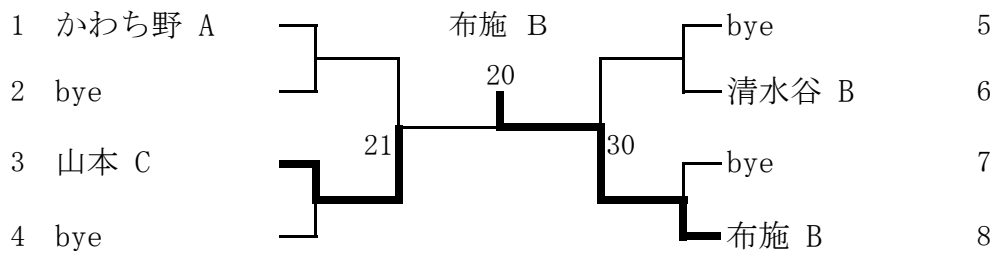

5月29日(土)
予備 6月5日(土)

9 ブロック

1	八尾翠翔 A		5
2	bye		6
3	大教大天王寺 B		7
4	bye		8

5月29日(土)
予備 6月12日(土)

10 ブロック

1	大教大天王寺 A		5
2	bye		6
3	布施 E		7
4	枚岡樟風 A		8

5月29日(土)
予備 6月12日(土)

11 ブロック

1	夕陽丘 A		5
2	bye		6
3	藤井寺 B		7
4	大塚 C		8

5月29日(土)
予備 6月12日(土)

12 ブロック

1	日新 A		5
2	bye		6
3	八尾 F		7
4	bye		8

5月29日(土)

13 ブロック

予備 6月12日(土)