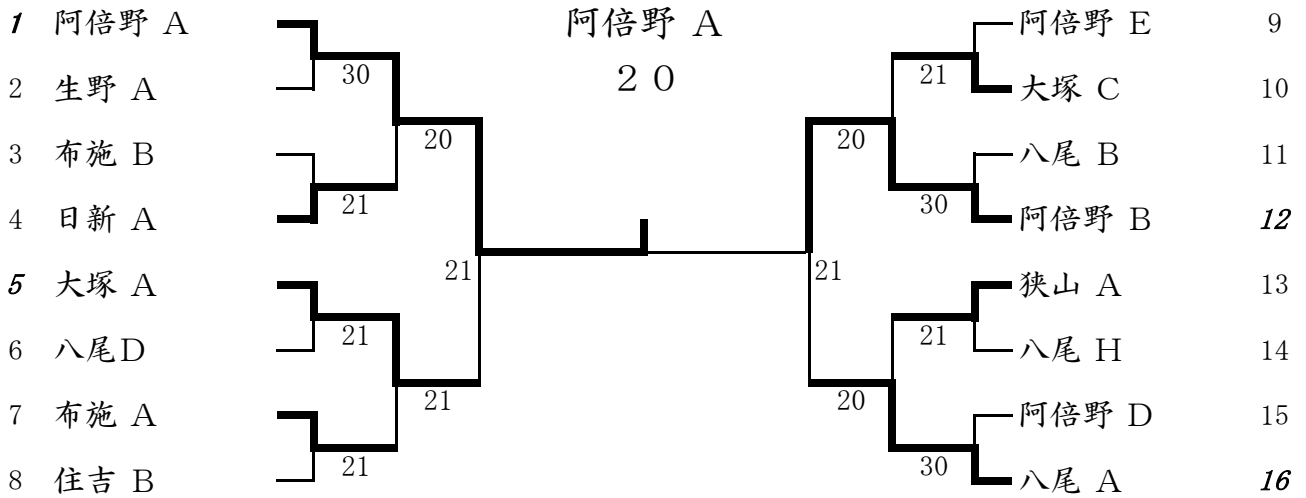

男子団体 本戦

6月26日(土)
大教大天王寺高校

ドロー番号の19は大教大天王寺 Aと山本 Aの抽選で決める。
ドロー番号の6と14は大教大天王寺 Aと山本 Aの抽選にはずれたチームと1ブロックの勝者との抽選で決める。
その他のドロー番号は予選アップチームによるオープン抽選とする

女子団体 本戦

6月26日(土)
阿倍野高校

ドロー番号の5と12は阿倍野 Bと1ブロック勝利チームの抽選とする。
その他のドロー番号は予選アップチームによるオープン抽選とする。