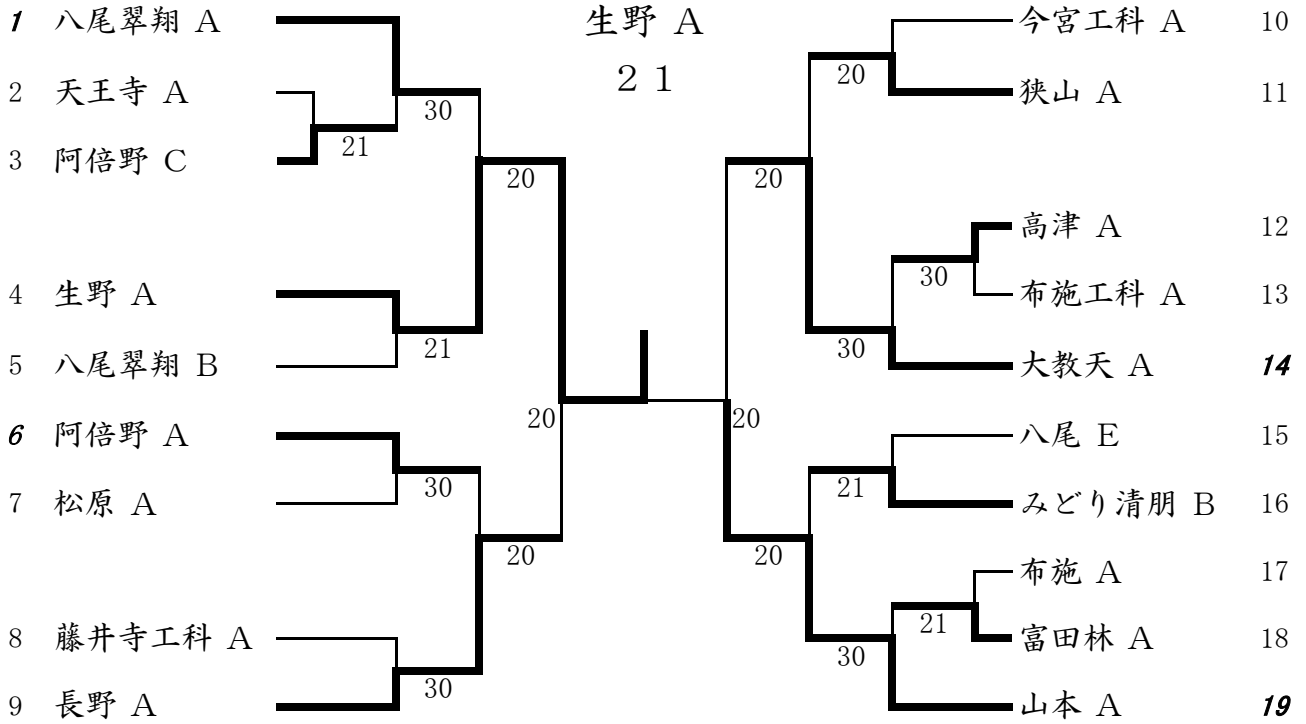

男子団体 本戦

6月26日(土)
大教大天王寺高校

ドロー番号の19は大教大天王寺 Aと山本 Aの抽選で決める。
ドロー番号の6と14は大教大天王寺 Aと山本 Aの抽選にはずれたチームと1ブロックの勝者との抽選で決める。
その他のドロー番号は予選アップチームによるオープン抽選とする

女子団体 本戦

6月26日(土)
阿倍野高校

ドロー番号の5と12は阿倍野 Bと1ブロック勝利チームの抽選とする。
その他のドロー番号は予選アップチームによるオープン抽選とする。