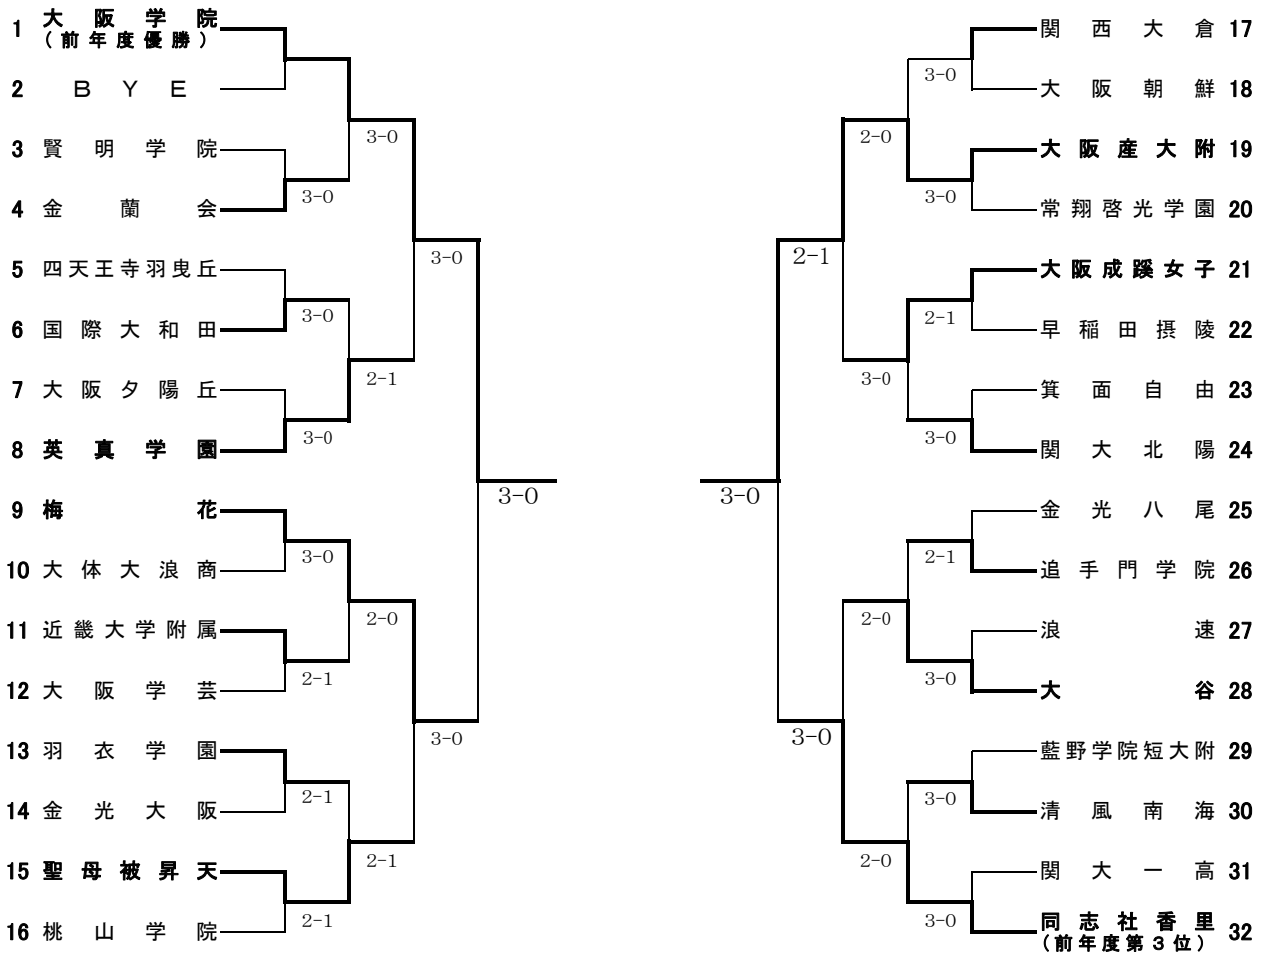

<平成22年度 私学大会 女子団体>

うつぼTC
MTP北村

(Aブロック)

(Bブロック)