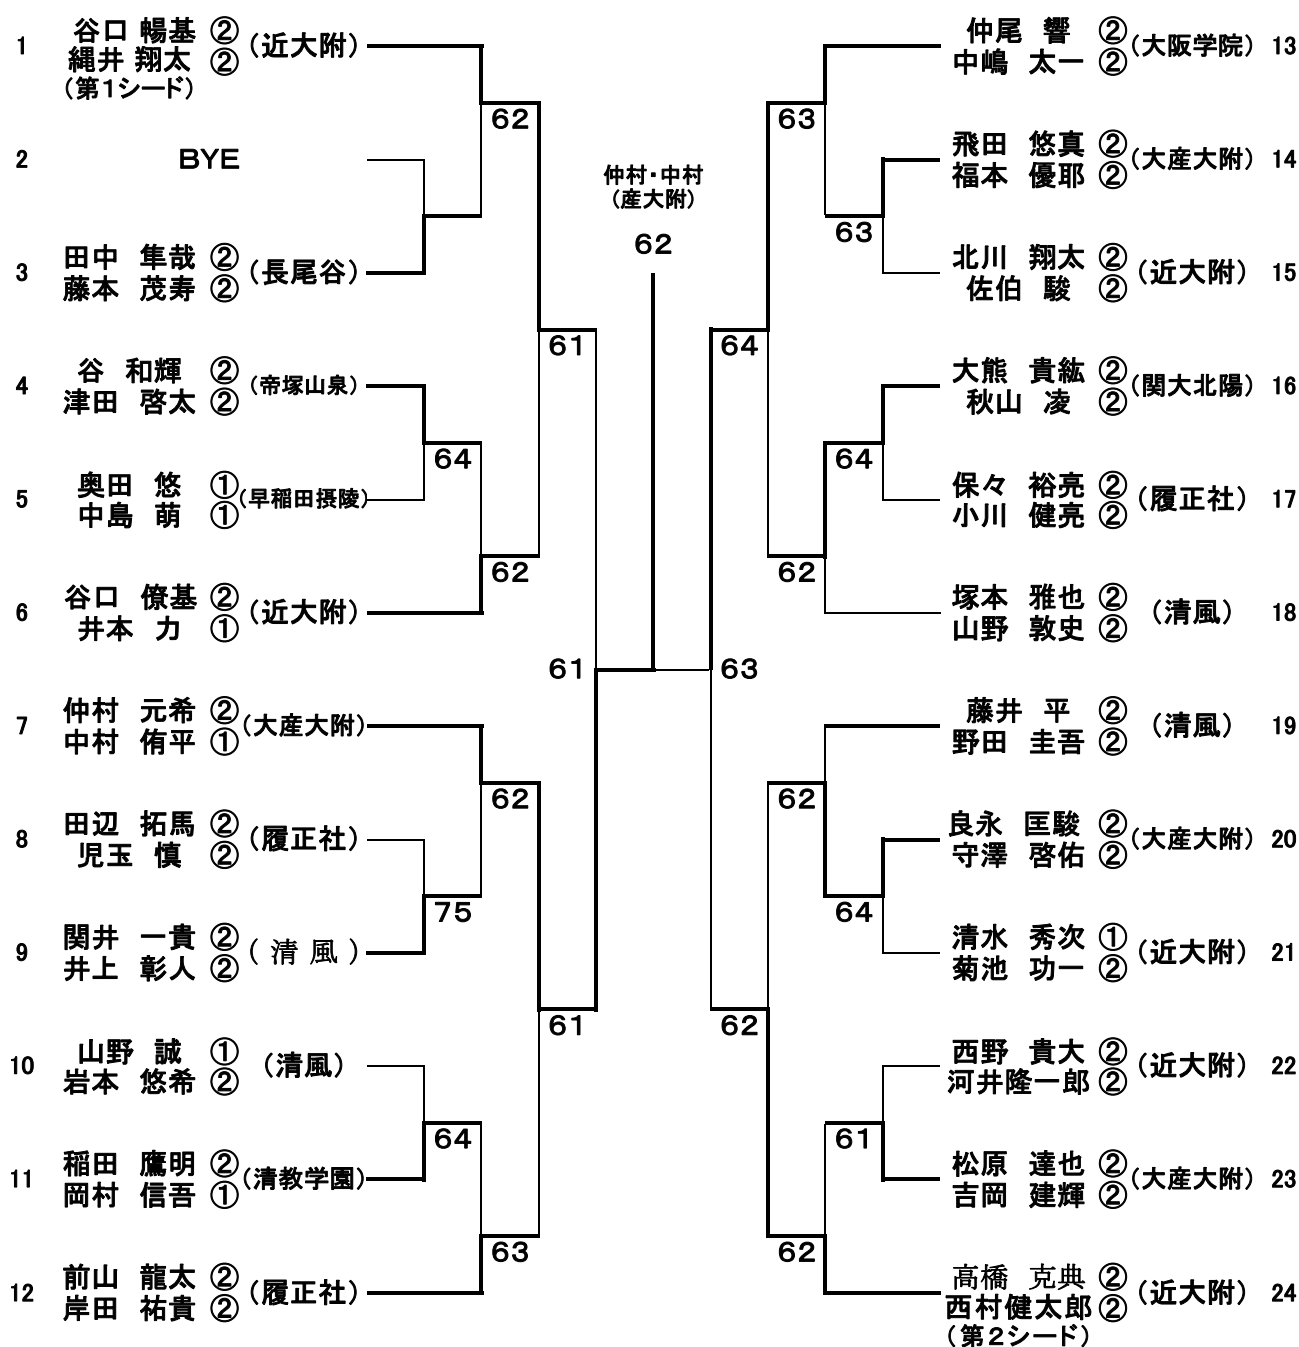

＜平成22年度 私学大会 男子ダブルス本戦＞

＜シード順位＞

1) 谷口 暢基② 繩井 翔太② (近大附)	2) 高橋 克典② 西村健太郎① (近大附)
3) 前山 龍太② 岸田 祐貴② (履正社)	4) 仲尾 響② 中嶋 太一② (大阪学院)
5) 仲村 元希② 中村 侑平① (大産大附)	6) 塚本 雅也② 山野 敦史② (清風)
7) 谷口 僚基② 井本 力① (近大附)	8) 藤井 平② 野田 圭吾② (清風)
9) 関井 一貴② 井上 彰人② (清風)	10) 奥田 悠① 中島 萌① (早稲田摂陵)

※第9シード以降はオープンドロウとする