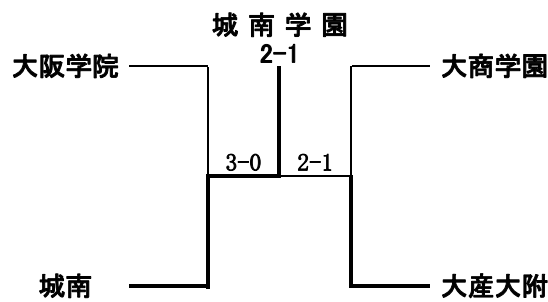

<本戦>

団体本戦ストレートイン：城南学園、大商学園（インターハイ団体出場校）
（注）団体本戦は、ストレートイン2校とブロックアップ2校の計4校でのオープンドローで行なう。