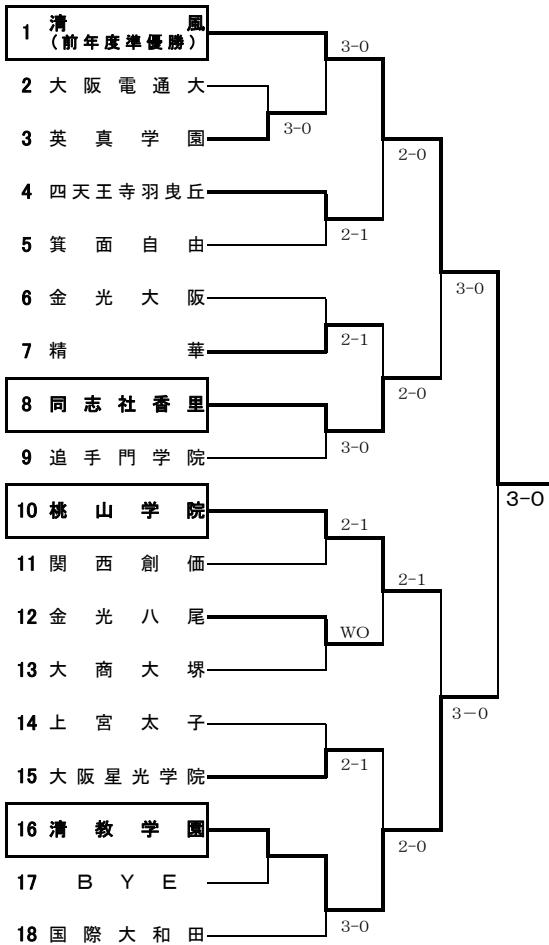

# <平成22年度 私学大会 男子団体>

うつぼTC  
MTP北村

## (Aブロック)

## (Bブロック)

## < 本戦 >

団体本戦ストレートイン：大産大附属、近畿大学附属（インターハイ団体出場校）  
 （注）団体本戦は、ストレートイン2校とブロックアップ2校の計4校でのオープンドローで行なう。