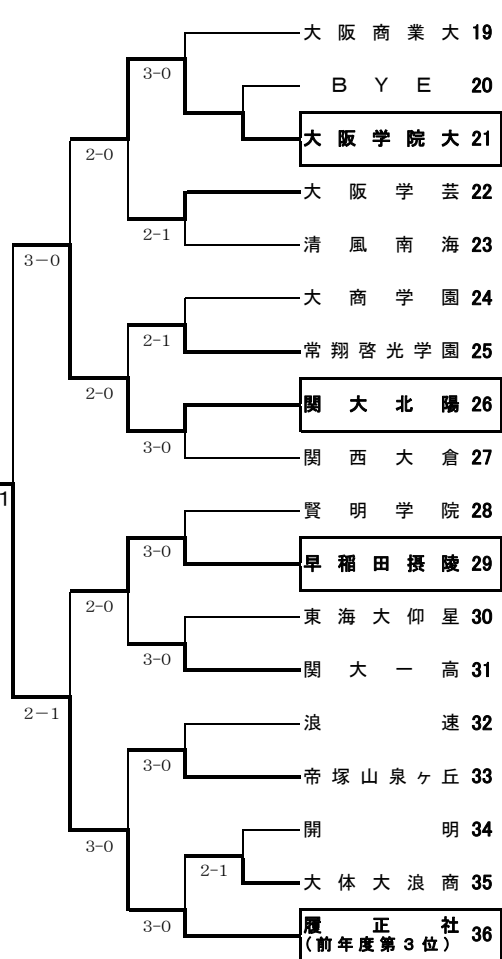

# <平成22年度 私学大会 男子団体>

うつぼTC  
MTP北村

## (Aブロック)

## (Bブロック)