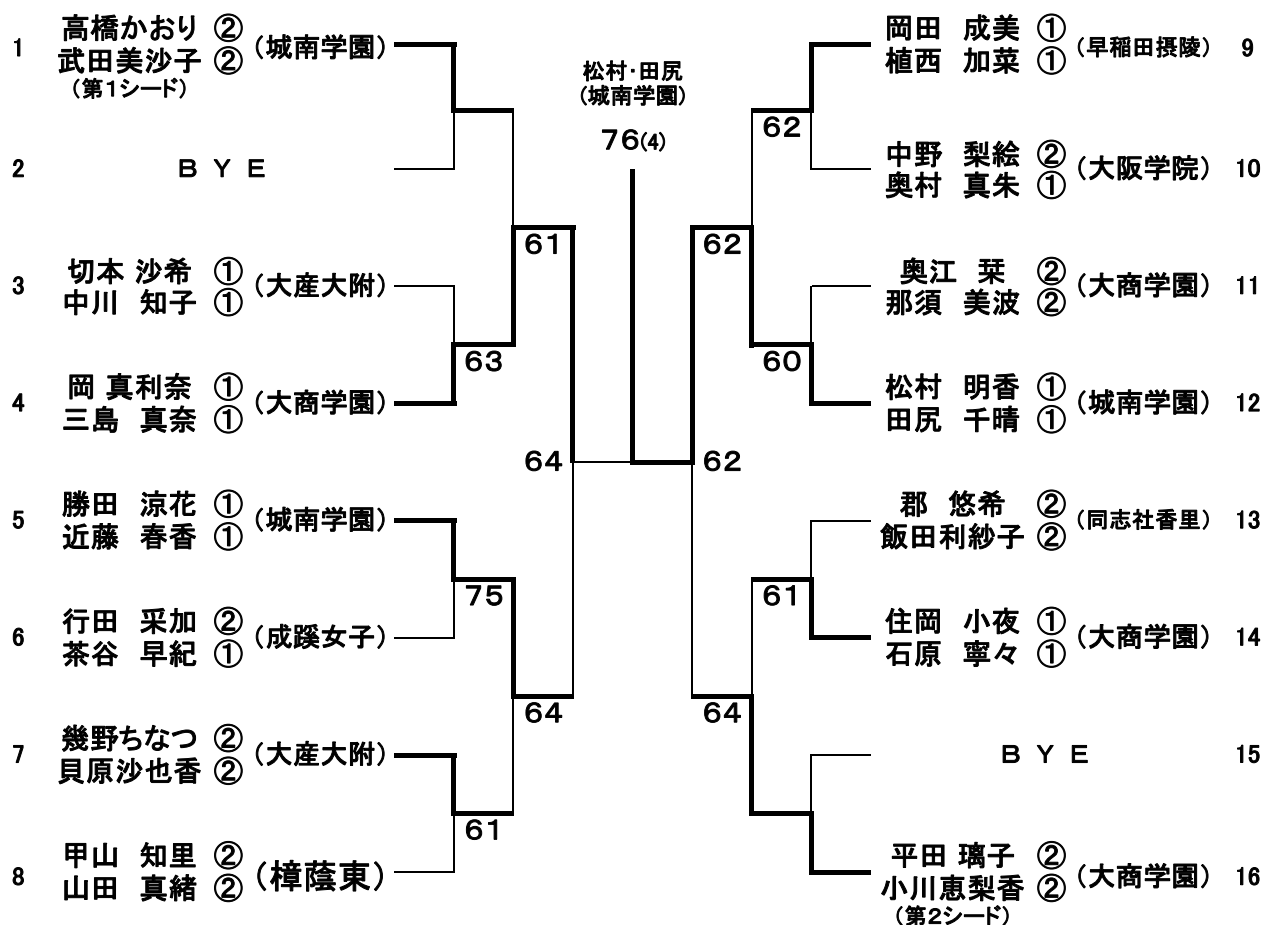

＜平成22年度 私学大会 女子ダブルス本戦＞

＜シード順位＞

1) 高橋かおり②武田美沙子② (城南学園)	2) 平田 璃子②小川恵梨香②(大商学園)
3) 松村 明香①田尻 千晴①(城南学園)	4) 勝田 涼花①近藤 春香①(城南学園)