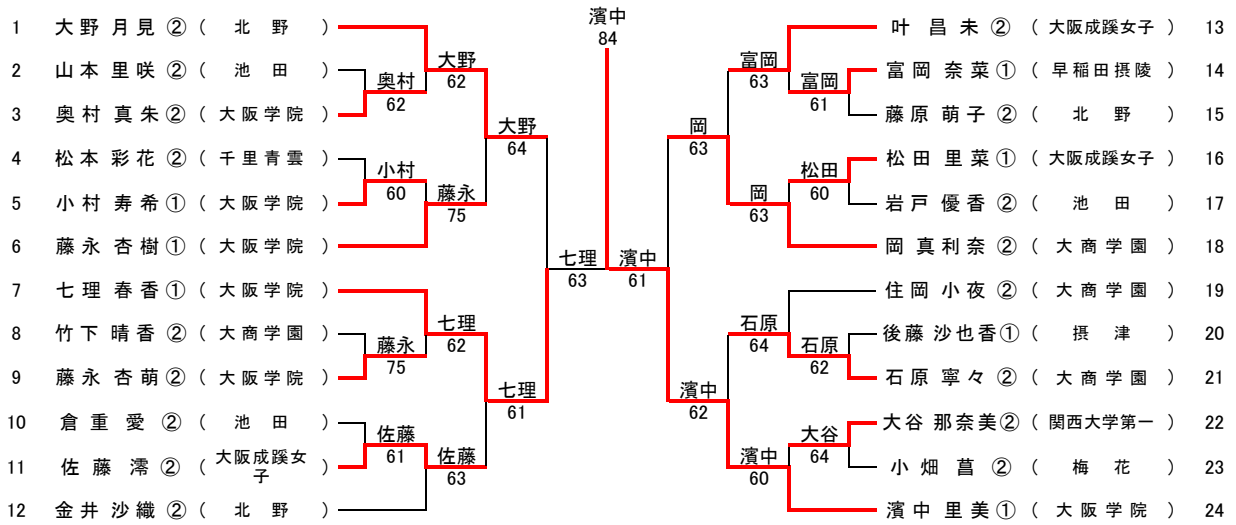

平成23度 第一学区交流戦(男子シングルス)

2011.6.19 千里アクアテニスコート

平成23度 第一学区交流戦(女子シングルス)

2011.6.19 千里アクアテニスコート

平成23年度 第一学区交流戦(男子ダブルス)

2011.12.18 会場 箕面高校

No.	選手名	所属校	対戦相手	対戦相手所属校	対戦相手No.	対戦相手選手名	対戦相手所属校	対戦相手No.
1	竹内 海則 ②	箕面	天田 五十嵐	山口井上	61	榎本 幌太 ②	槻の木	13
	中井 勝也 ②	東淀川	五十嵐 63	山口井上	76(4)	榎本 福永 ②	槻の木	14
2	早田 大海 ②	摂津	吉田 藤川	山口井上	62	榎本 福永 ②	箕面自由学園	15
	中尾 岬 ①	英真学園	藤川 75	山口井上	62	榎本 福永 ②	北淀	16
3	天田 史也 ②	山田	山口井上	山口井上	62	榎本 福永 ②	豊中	17
	五十嵐 悠 ②	早稲田摂陵	山口井上	山口井上	62	榎本 福永 ②	池田	18
4	安丸 優哉 ①	大阪学院	藤原 大橋	藤原大橋	64	榎本 福永 ②	北野	19
	馬場 雄基 ①	豊中	大橋 62	藤原大橋	64	榎本 福永 ②	槻の木	20
5	吉田 昇平 ②	関大一	山口 緒方	山口 緒方	62	榎本 福永 ②	北野	21
	藤川 武 ②	箕面自由	山口 緒方	山口 緒方	62	榎本 福永 ②	大冠	22
6	山口 公輔 ②	早稲田摂陵	山口 緒方	山口 緒方	62	榎本 福永 ②	豊島	23
	井上 隆 ②	池田	山口 緒方	山口 緒方	62	榎本 福永 ②	大阪学院	24
7	江頭 聖悟 ①	大阪学院	山口 緒方	山口 緒方	62	榎本 福永 ②	大阪学院	24
8	三谷 薫 ①	豊中	山口 緒方	山口 緒方	62	榎本 福永 ②	大阪学院	24
9	平野 佑季 ①	関大一	山口 緒方	山口 緒方	62	榎本 福永 ②	大阪学院	24
10	藤原 健志 ②	箕面自由	山口 緒方	山口 緒方	62	榎本 福永 ②	大阪学院	24
11	大橋 克範 ②	早稲田摂陵	山口 緒方	山口 緒方	62	榎本 福永 ②	大阪学院	24
12	田辺 和也 ②	池田	山口 緒方	山口 緒方	62	榎本 福永 ②	大阪学院	24
	山田 龍之介 ②	池田	山口 緒方	山口 緒方	62	榎本 福永 ②	大阪学院	24
	山口 東太 ②	池田	山口 緒方	山口 緒方	62	榎本 福永 ②	大阪学院	24
	緒方 裕大 ②	池田	山口 緒方	山口 緒方	62	榎本 福永 ②	大阪学院	24
	飴井 謙杜 ②	池田	山口 緒方	山口 緒方	62	榎本 福永 ②	大阪学院	24
	浮気 悠輔 ②	池田	山口 緒方	山口 緒方	62	榎本 福永 ②	大阪学院	24