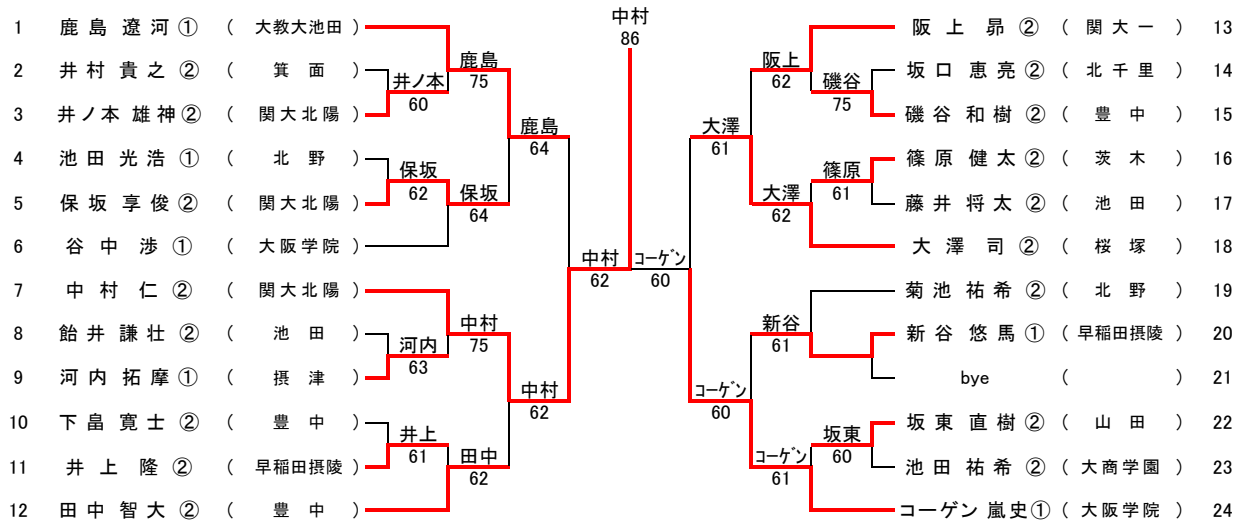

平成23度 第一学区交流戦(男子シングルス)

2011.6.19 千里アクアテニスコート

平成23度 第一学区交流戦(女子シングルス)

2011.6.19 千里アクアテニスコート

平成23年度 第一学区交流戦(男子ダブルス)

2011.12.18 会場 箕面高校

No.	選手名	所属校	対戦相手	対戦相手所属校	対戦相手No.	対戦相手選手名	対戦相手所属校	対戦相手No.
1	竹内 海則 ②	箕面	天田 五十嵐	山口井上	61	榎本 幌太 ②	槻の木	13
	中井 勝也 ②	東淀川	五十嵐 63	山口井上	76(4)	榎本 福永 ②	槻の木	14
2	早田 大海 ②	摂津	吉田 藤川	山口井上	62	榎本 福永 ②	箕面自由学園	15
	中尾 岬 ①	英真学園	藤川 75	山口井上	62	榎本 福永 ②	北淀	16
3	天田 史也 ②	山田	山口井上	山口井上	62	榎本 福永 ②	豊中	17
	五十嵐 悠 ②	早稲田摂陵	山口井上	山口井上	62	榎本 福永 ②	池田	18
4	安丸 優哉 ①	大阪学院	藤原 大橋	藤原大橋	64	榎本 福永 ②	北野	19
	馬場 雄基 ①	豊中	大橋 62	藤原大橋	64	榎本 福永 ②	槻の木	20
5	吉田 昇平 ②	関大一	山口 緒方	山口 緒方	62	榎本 福永 ②	北野	21
	藤川 武 ②	箕面自由	山口 緒方	山口 緒方	62	榎本 福永 ②	大冠	22
6	山口 公輔 ②	早稲田摂陵	山口 緒方	山口 緒方	62	榎本 福永 ②	豊島	23
	井上 隆 ②	池田	山口 緒方	山口 緒方	62	榎本 福永 ②	大阪学院	24
7	江頭 聖悟 ①	大阪学院	山口 緒方	山口 緒方	62	榎本 福永 ②	大阪学院	24
8	三谷 薫 ①	豊中	山口 緒方	山口 緒方	62	榎本 福永 ②	大阪学院	24
9	平野 佑季 ①	関大一	山口 緒方	山口 緒方	62	榎本 福永 ②	大阪学院	24
10	藤原 健志 ②	箕面自由	山口 緒方	山口 緒方	62	榎本 福永 ②	大阪学院	24
11	大橋 克範 ②	早稲田摂陵	山口 緒方	山口 緒方	62	榎本 福永 ②	大阪学院	24
12	田辺 和也 ②	池田	山口 緒方	山口 緒方	62	榎本 福永 ②	大阪学院	24
	山田 龍之介 ②	池田	山口 緒方	山口 緒方	62	榎本 福永 ②	大阪学院	24
	山口 東太 ②	池田	山口 緒方	山口 緒方	62	榎本 福永 ②	大阪学院	24
	緒方 裕大 ②	池田	山口 緒方	山口 緒方	62	榎本 福永 ②	大阪学院	24
	飴井 謙杜 ②	池田	山口 緒方	山口 緒方	62	榎本 福永 ②	大阪学院	24
	浮気 悠輔 ②	池田	山口 緒方	山口 緒方	62	榎本 福永 ②	大阪学院	24