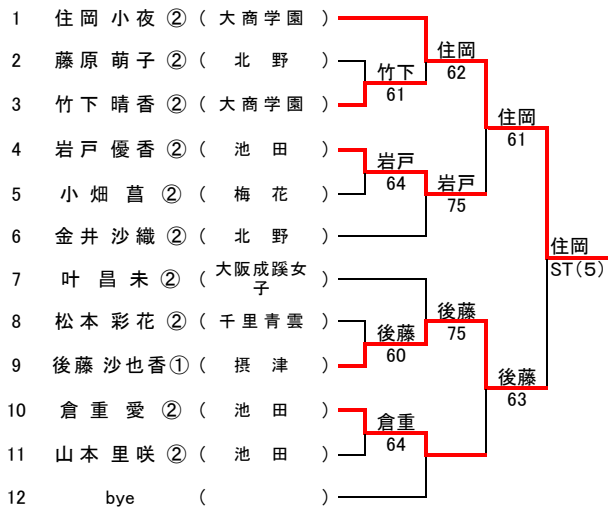

平成23度 第一学区交流戦(男子シングルス)

2011.6.19 千里アクアテニスコート

平成23度 第一学区交流戦(女子シングルス)

2011.6.19 千里アクアテニスコート

平成23年度 第一学区交流戦(男子ダブルス)

2011.12.18 会場 箕面高校

No.	選手名	所属校	対戦相手	対戦相手所属校	対戦相手No.	対戦相手選手名	対戦相手所属校	対戦相手No.
1	竹内 海則 ②	箕面	天田 五十嵐	山口井上	61	榎本 幌太 ②	槻の木	13
	中井 勝也 ②	東淀川	五十嵐 63	山口井上	76(4)	榎本 福永 ②	槻の木	14
2	早田 大海 ②	摂津	吉田 藤川	山口井上	62	榎本 福永 ②	箕面自由学園	15
	中尾 岬 ①	英真学園	藤川 75	山口井上	62	榎本 福永 ②	北淀	16
3	天田 史也 ②	山田	山口井上	山口井上	62	榎本 福永 ②	豊中	17
	五十嵐 悠 ②	早稲田摂陵	山口井上	山口井上	62	榎本 福永 ②	池田	18
4	安丸 優哉 ①	大阪学院	藤原 大橋	藤原大橋	64	榎本 福永 ②	北野	19
	馬場 雄基 ①	豊中	大橋 62	藤原大橋	64	榎本 福永 ②	槻の木	20
5	吉田 昇平 ②	関大一	山口 緒方	山口 緒方	62	榎本 福永 ②	北野	21
	藤川 武 ②	箕面自由	山口 緒方	山口 緒方	62	榎本 福永 ②	大冠	22
6	山口 公輔 ②	早稲田摂陵	山口 緒方	山口 緒方	62	榎本 福永 ②	豊島	23
	井上 隆 ②	池田	山口 緒方	山口 緒方	62	榎本 福永 ②	大阪学院	24
7	江頭 聖悟 ①	大阪学院	山口 緒方	山口 緒方	62	榎本 福永 ②	大阪学院	24
8	三谷 薫 ①	豊中	山口 緒方	山口 緒方	62	榎本 福永 ②	大阪学院	24
9	平野 佑季 ①	関大一	山口 緒方	山口 緒方	62	榎本 福永 ②	大阪学院	24
10	藤原 健志 ②	箕面自由	山口 緒方	山口 緒方	62	榎本 福永 ②	大阪学院	24
11	大橋 克範 ②	早稲田摂陵	山口 緒方	山口 緒方	62	榎本 福永 ②	大阪学院	24
12	田辺 和也 ②	池田	山口 緒方	山口 緒方	62	榎本 福永 ②	大阪学院	24
	山田 龍之介 ②	池田	山口 緒方	山口 緒方	62	榎本 福永 ②	大阪学院	24
	山口 東太 ②	池田	山口 緒方	山口 緒方	62	榎本 福永 ②	大阪学院	24
	緒方 裕大 ②	池田	山口 緒方	山口 緒方	62	榎本 福永 ②	大阪学院	24
	飴井 謙杜 ②	池田	山口 緒方	山口 緒方	62	榎本 福永 ②	大阪学院	24
	浮気 悠輔 ②	池田	山口 緒方	山口 緒方	62	榎本 福永 ②	大阪学院	24