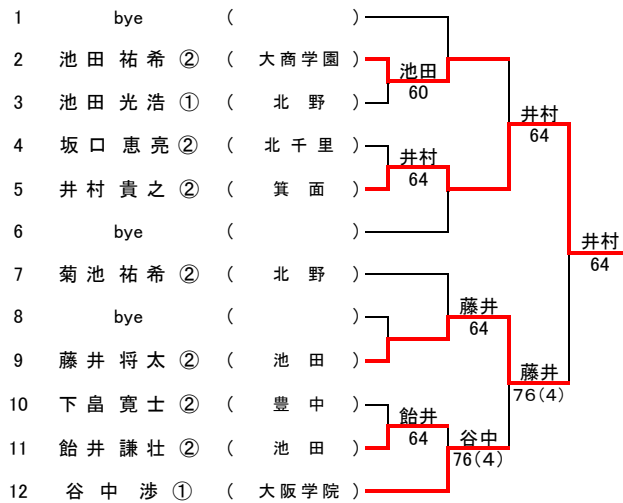

平成23度 第一学区交流戦(男子シングルス)

2011.6.19 千里アクアテニスコート

平成23度 第一学区交流戦(女子シングルス)

2011.6.19 千里アクアテニスコート

平成23年度 第一学区交流戦(男子ダブルス)

2011.12.18 会場 箕面高校

No.	選手名	所属校	対戦相手	対戦相手所属校	対戦相手No.	対戦相手選手名	対戦相手所属校	対戦相手No.
1	竹内 海則 ②	箕面	天田 五十嵐	山口井上	61	榎本 幌太 ②	槻の木	13
	中井 勝也 ②	東淀川	五十嵐 63	山口井上	76(4)	榎本 福永 ②	槻の木	14
2	早田 大海 ②	摂津	吉田 藤川	山口井上	62	榎本 福永 ②	箕面自由学園	15
	中尾 岬 ①	英真学園	藤川 75	山口井上	62	榎本 福永 ②	北淀	16
3	天田 史也 ②	山田	山口井上	山口井上	62	榎本 福永 ②	豊中	17
	五十嵐 悠 ②	早稲田摂陵	山口井上	山口井上	62	榎本 福永 ②	池田	18
4	安丸 優哉 ①	大阪学院	藤原 大橋	藤原大橋	64	榎本 福永 ②	北野	19
	馬場 雄基 ①	豊中	大橋 62	藤原大橋	64	榎本 福永 ②	槻の木	20
5	吉田 昇平 ②	関大一	山口 緒方	山口 緒方	62	榎本 福永 ②	北野	21
	藤川 武 ②	箕面自由	山口 緒方	山口 緒方	62	榎本 福永 ②	大冠	22
6	山口 公輔 ②	早稲田摂陵	山口 緒方	山口 緒方	62	榎本 福永 ②	豊島	23
	井上 隆 ②	池田	山口 緒方	山口 緒方	62	榎本 福永 ②	大阪学院	24
7	江頭 聖悟 ①	大阪学院	山口 緒方	山口 緒方	62	榎本 福永 ②	大阪学院	24
8	三谷 薫 ①	豊中	山口 緒方	山口 緒方	62	榎本 福永 ②	大阪学院	24
9	平野 佑季 ①	関大一	山口 緒方	山口 緒方	62	榎本 福永 ②	大阪学院	24
10	藤原 健志 ②	箕面自由	山口 緒方	山口 緒方	62	榎本 福永 ②	大阪学院	24
11	大橋 克範 ②	早稲田摂陵	山口 緒方	山口 緒方	62	榎本 福永 ②	大阪学院	24
12	田辺 和也 ②	池田	山口 緒方	山口 緒方	62	榎本 福永 ②	大阪学院	24
	山田 龍之介 ②	池田	山口 緒方	山口 緒方	62	榎本 福永 ②	大阪学院	24
	山口 東太 ②	池田	山口 緒方	山口 緒方	62	榎本 福永 ②	大阪学院	24
	緒方 裕大 ②	池田	山口 緒方	山口 緒方	62	榎本 福永 ②	大阪学院	24
	飴井 謙杜 ②	池田	山口 緒方	山口 緒方	62	榎本 福永 ②	大阪学院	24
	浮気 悠輔 ②	池田	山口 緒方	山口 緒方	62	榎本 福永 ②	大阪学院	24

平成23年度 第一学区交流戦(女子ダブルス)

2011.12.18 会場 北野高校

1	池田 瑞穂 ① 東 莉衣 ①	大商学園	池田・東 60	永井・道本 64	清水・中山 75	清水 美甫 ②	高槻北	13
2	小畑 菫 ② 岡 優貴 ②	梅花				小畑・岡 64	渡辺・清水 62	中山 瑠緒 ②
3	土岐 悠 ② 古谷 さやか ②	関西大倉	永井・道本 75	倉重・八木 62	倉重・八木 62	渡辺 ひかり ②	梅花	15
4	川崎 ちひろ ② 足田 真鈴 ②	豊中				横田・大澤 61	平原・津田 63	清水 夏奈 ②
5	横田 菜摘 ② 大澤 遥 ②	高槻北	永井・道本 62	永井・道本 64	藤原・金井 61	内城 柚子 ②	池田	17
6	永井 優菜 ② 道本 結以 ②	槻の木	布柴・松本 76(5)			藤原・金井 63	山道 いつか ①	池田
7	布柴 知佳 ② 松本 美優 ②	茨木		山本・岩戸 61	藤原・金井 63		倉重 愛 ②	北野
8	山本 里咲 ② 岩戸 優香 ②	池田	鈴木・竹内 62			藤原・金井 64	八木 美郷 ①	関大一
9	伴 奈那美 ① 浦田 萌花 ①	摂津		松井・森本 75	後藤・松本 60		大谷 奈那美 ②	北野
10	永田 紗希 ② 中谷 遥 ②	大教大池田	鈴木・竹内 64			横峯・真鍋 62	常包 はるか ②	関大一
11	松井 陽香 ② 森本 麻奈未 ②	追手門		池田 64	松本 あゆみ ①		船橋 英奈 ①	千里青雲
12	鈴木 春香 ② 竹内 つぐみ ①	池田	上出 みな海 ①			餅原 萌 ②	北野	24
						宮前 知世 ②		
						横峯 沙紀 ①		
						真鍋 葵 ①		
						後藤 さやか ①		
						松本 あゆみ ①		