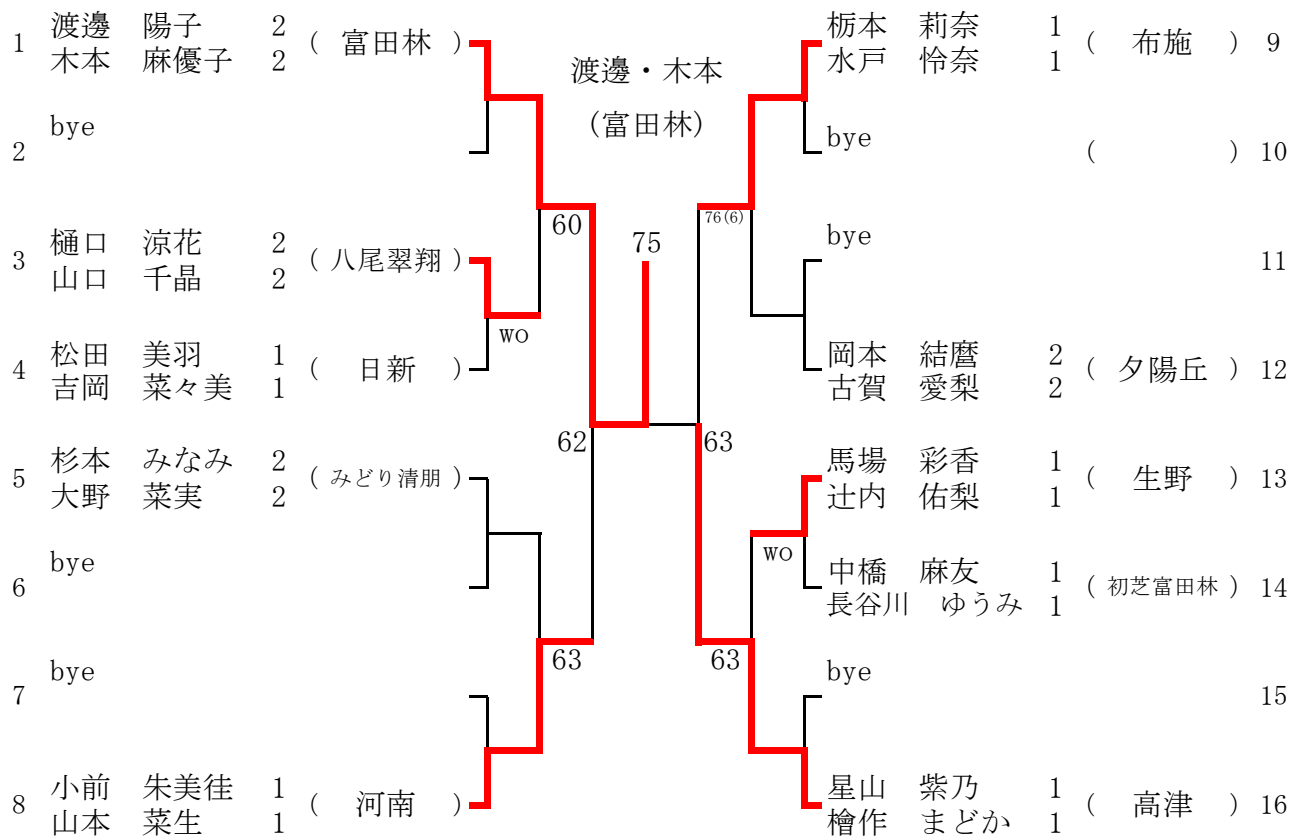

5 ブロック

1月21日(土) 阿倍野高校  
予備1 1月22日(日) 阿倍野高校

6 ブロック

1月21日(土) 阿倍野高校  
予備1 1月22日(日) 阿倍野高校

7 ブロック

1月21日(土) 阿倍野高校  
予備1 1月22日(日) 阿倍野高校

8 ブロック

1月21日(土) 阿倍野高校  
予備1 1月22日(日) 阿倍野高校

9 ブロック

1月21日(土) 藤井寺高校  
予備1 1月22日(日) 藤井寺高校

10 ブロック

1月21日(土) 清水谷高校  
予備1 1月28日(土) 清水谷高校

1 3 ブロック

1月21日(土) 山本高校  
予備1 1月22日(日) 山本高校

1 4 ブロック

1月22日(日) 富田林高校  
予備1 1月28日(土) 富田林高校