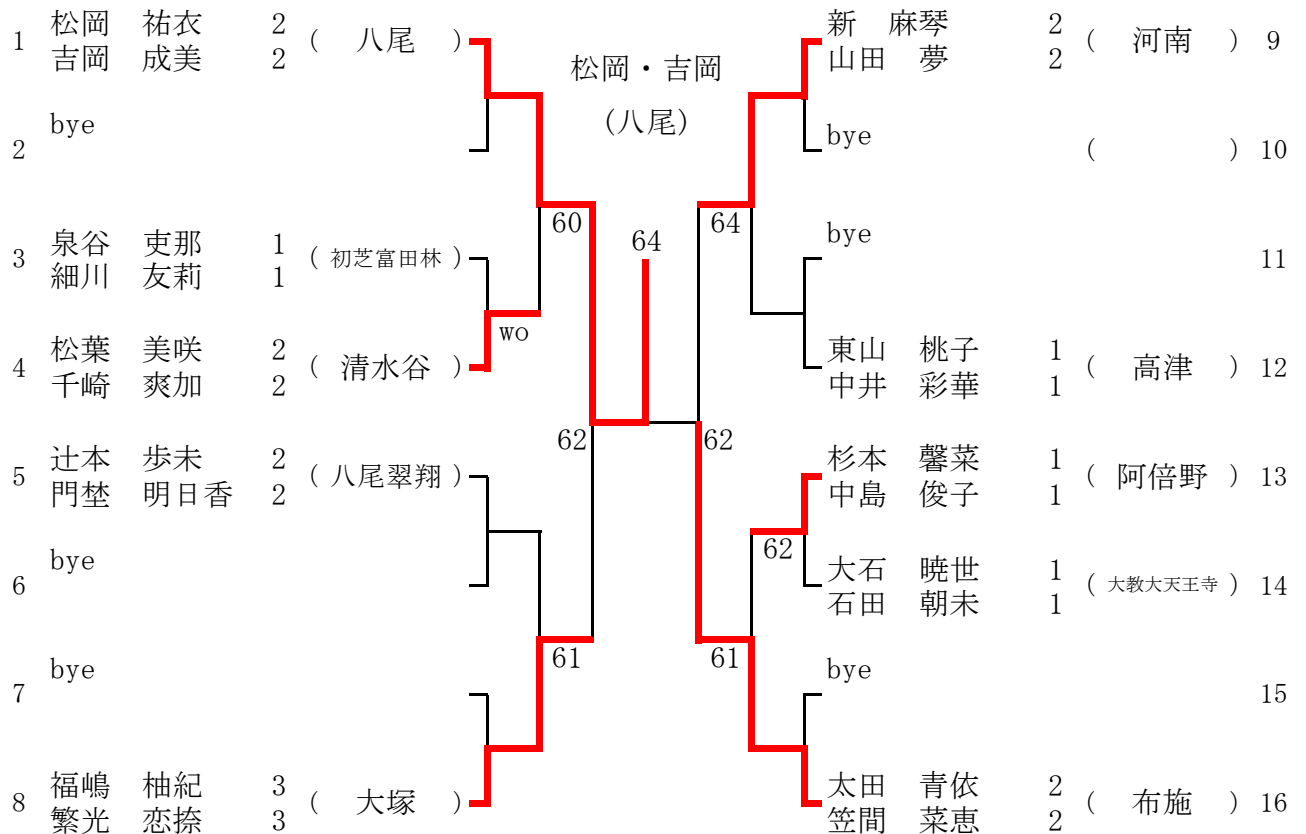

2 ブロック

1月22日(日) 八尾高校
予備1 1月28日(土) 八尾高校