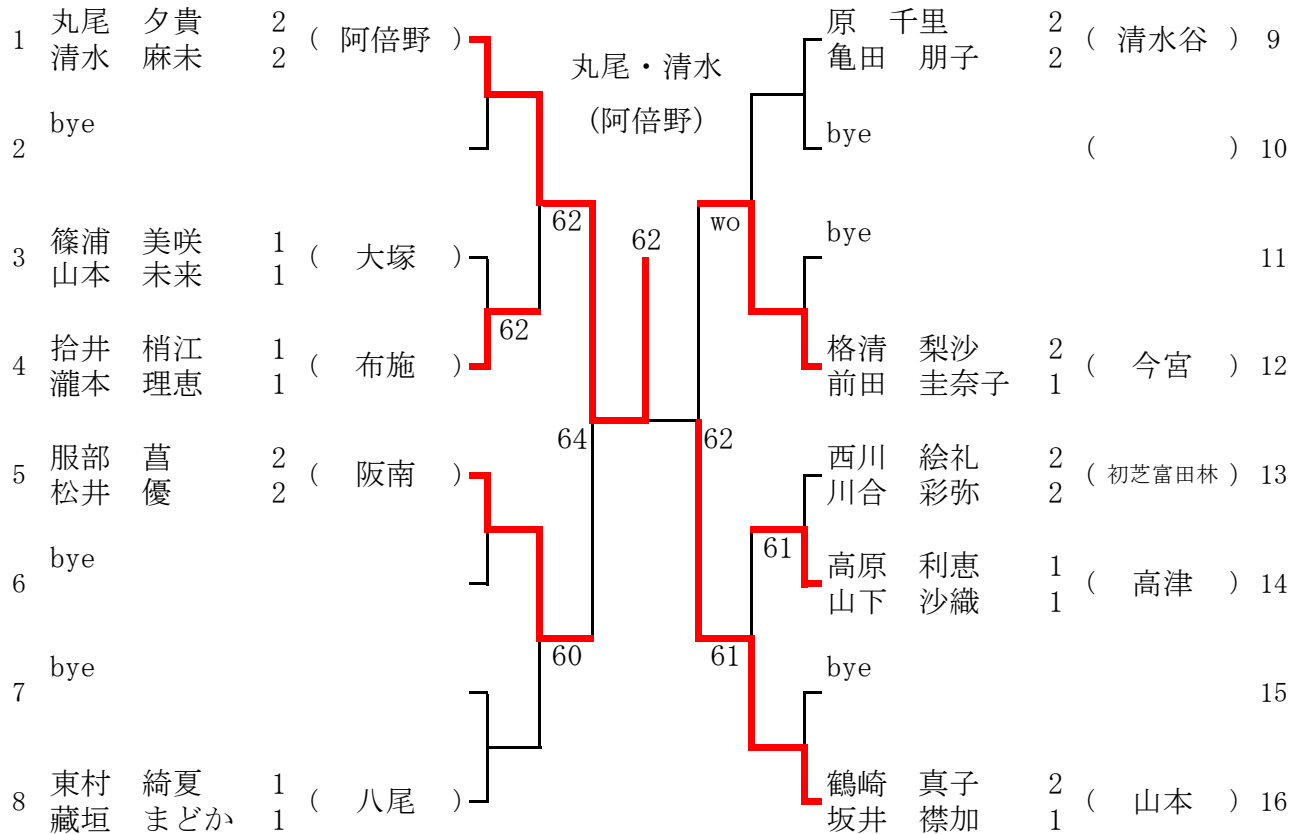

5 ブロック

1月21日(土) 阿倍野高校
予備1 1月22日(日) 阿倍野高校