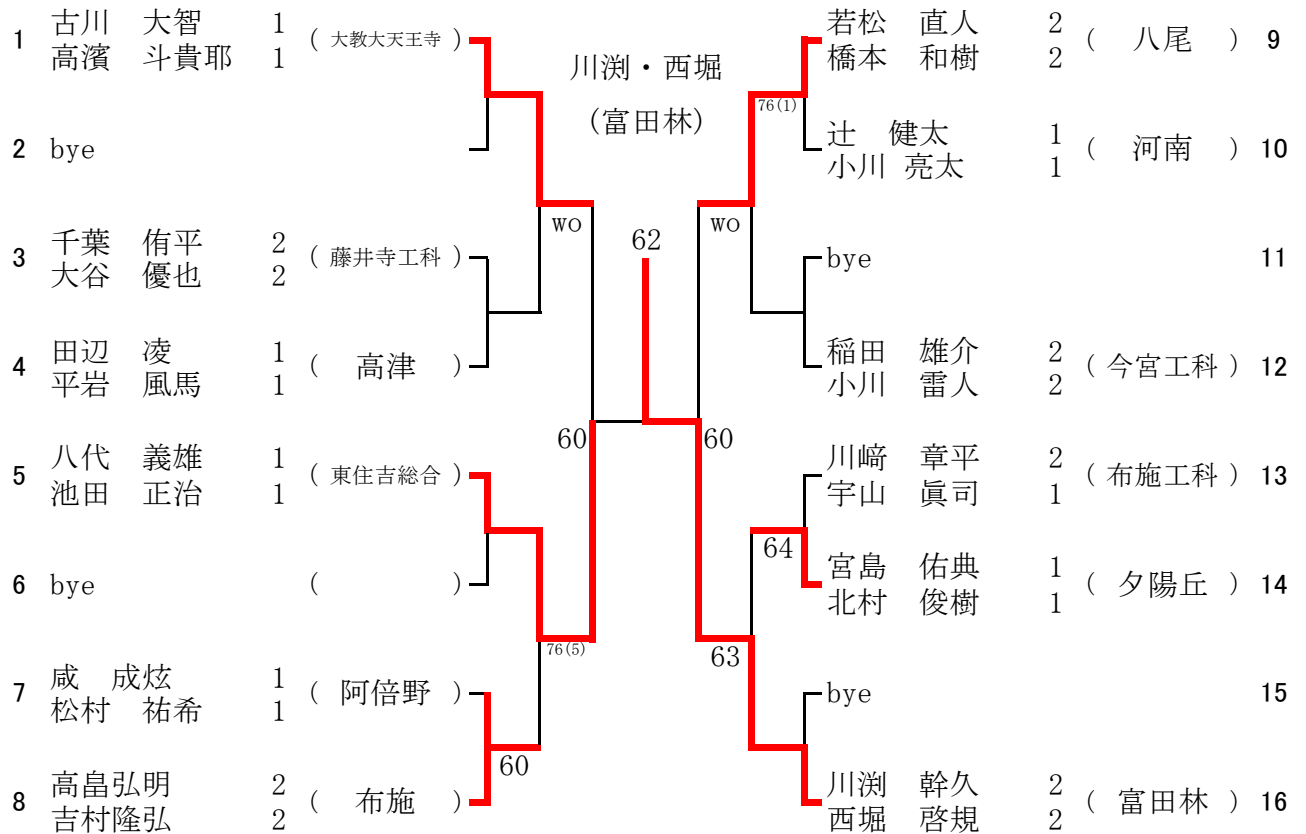

1 1 ブロック

1月21日(土) 布施高校
予備1 1月28日(土) 布施高校