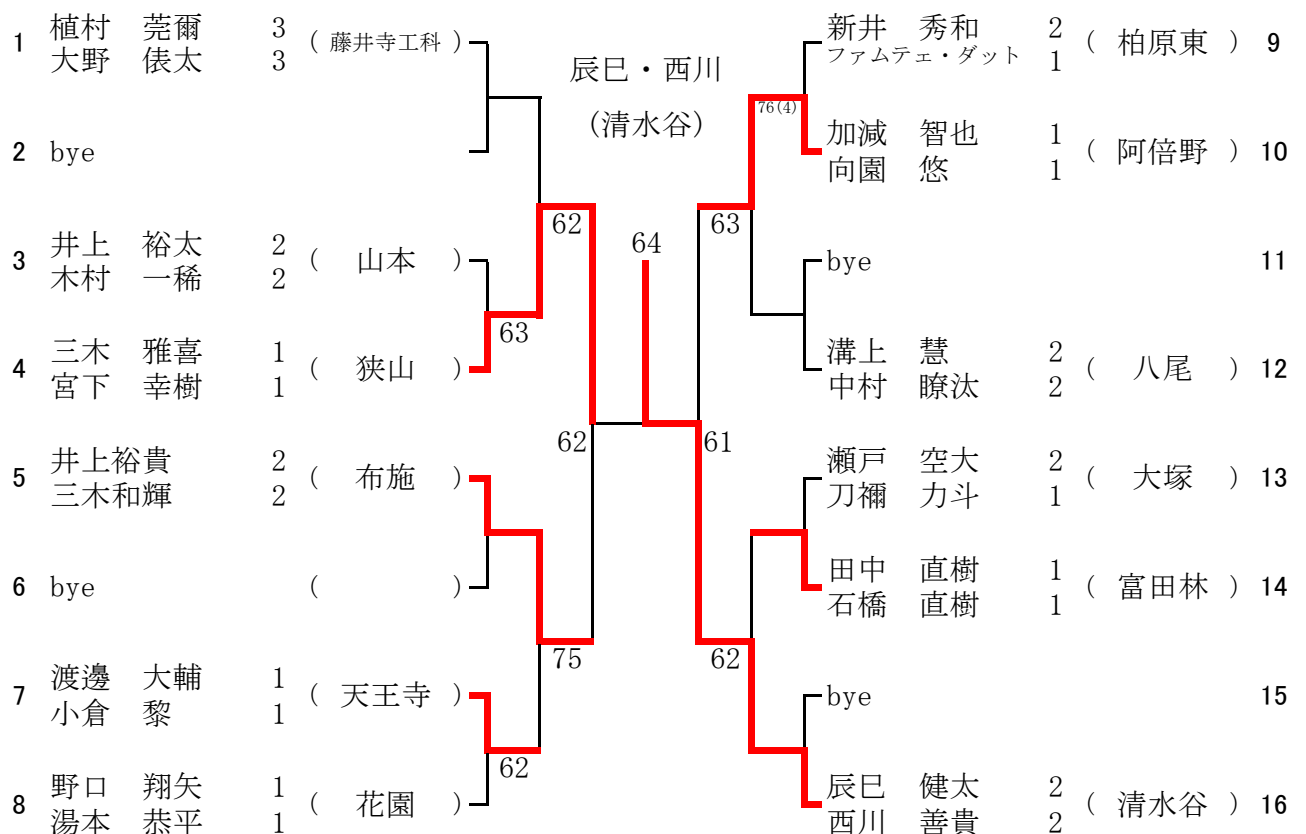

10 ブロック

1月21日(土) 布施高校  
予備1 1月28日(土) 布施高校

1	久保 裕次郎 堀川 直樹	2 2	( 天王寺 )	久保・堀川 (天王寺)	井上 尚紀 上田 祐希	2 2	( 松原 )	9		
2	bye				二宮 悠 向井 隼人	1 1	( 今宮工科 )	10		
3	佐久間亮太 内田 遼	1 1	( 布施 )	75	62	61	bye	11		
4	吉川 新之佑 山口 晟也	2 1	( 富田林 )				増田礼生 天野佑哉	2 1	( 桃山学院高校 )	12
5	藤林 秀介 柳田 祥希	2 2	( 美原 )	63	62	62	八百田 真人 岡村 将輝	1 1	( 山本 )	13
6	bye						小野田 嵐 関 良平	2 2	( かわち野 )	14
7	江口 一樹 松谷 貴志	2 2	( 河南 )	76(2)	61	61	bye	15		
8	永井 和哉 福益 智大	1 2	( 清水谷 )				初鳥 貴広 中邑 太雅	2 2	( 八尾 )	16

1 1 ブロック

1月21日(土) 布施高校  
予備1 1月28日(土) 布施高校

1 2 ブロック

1月21日(土) 布施高校  
予備1 1月28日(土) 布施高校

1 3 ブロック

1月21日(土) 布施工科高校  
 予備1 1月28日(土) 布施工科高校

1 4 ブロック

1月21日(土) 布施工科高校  
 予備1 1月28日(土) 布施工科高校