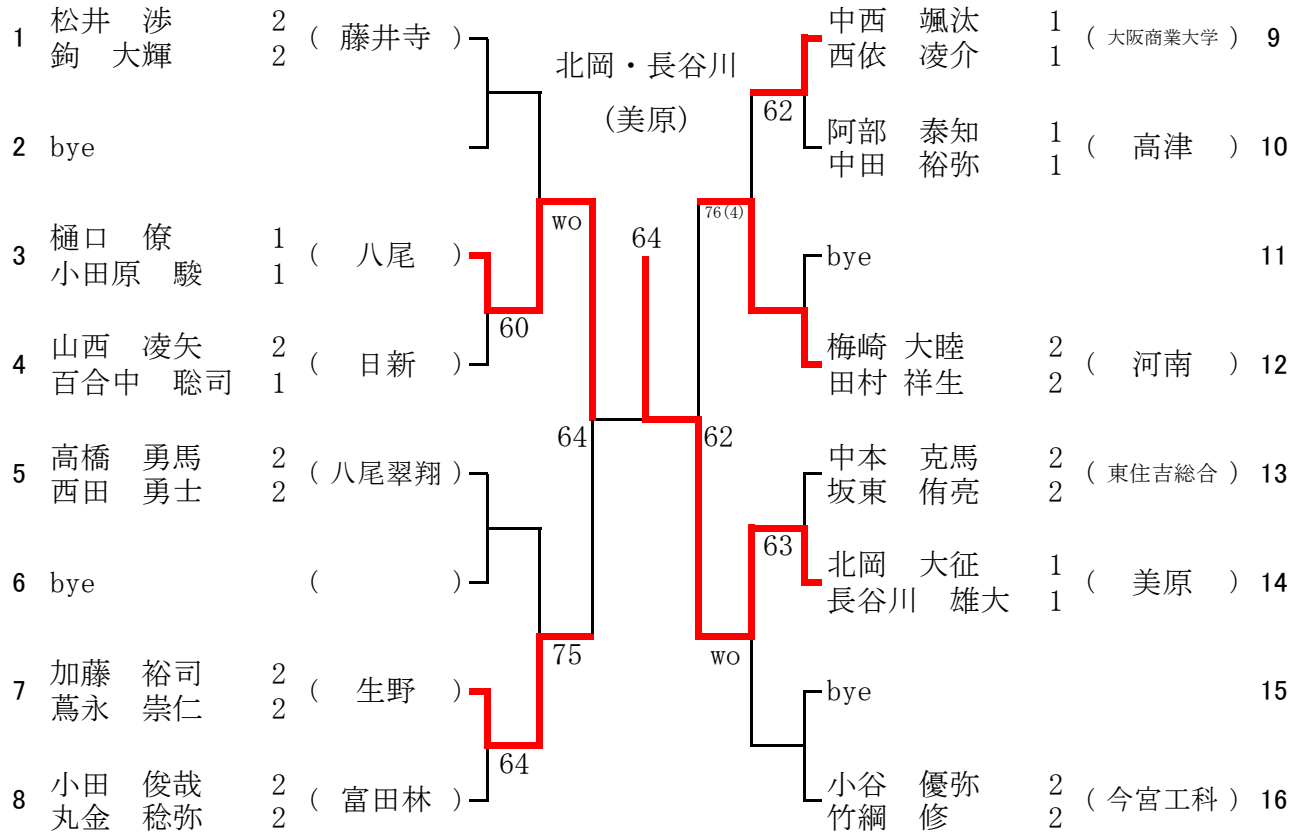

7 ブロック

1月21日(土) 東住吉総合高校
予備1 1月22日(日) 東住吉総合高校
予備2 1月28日(土) 東住吉総合高校