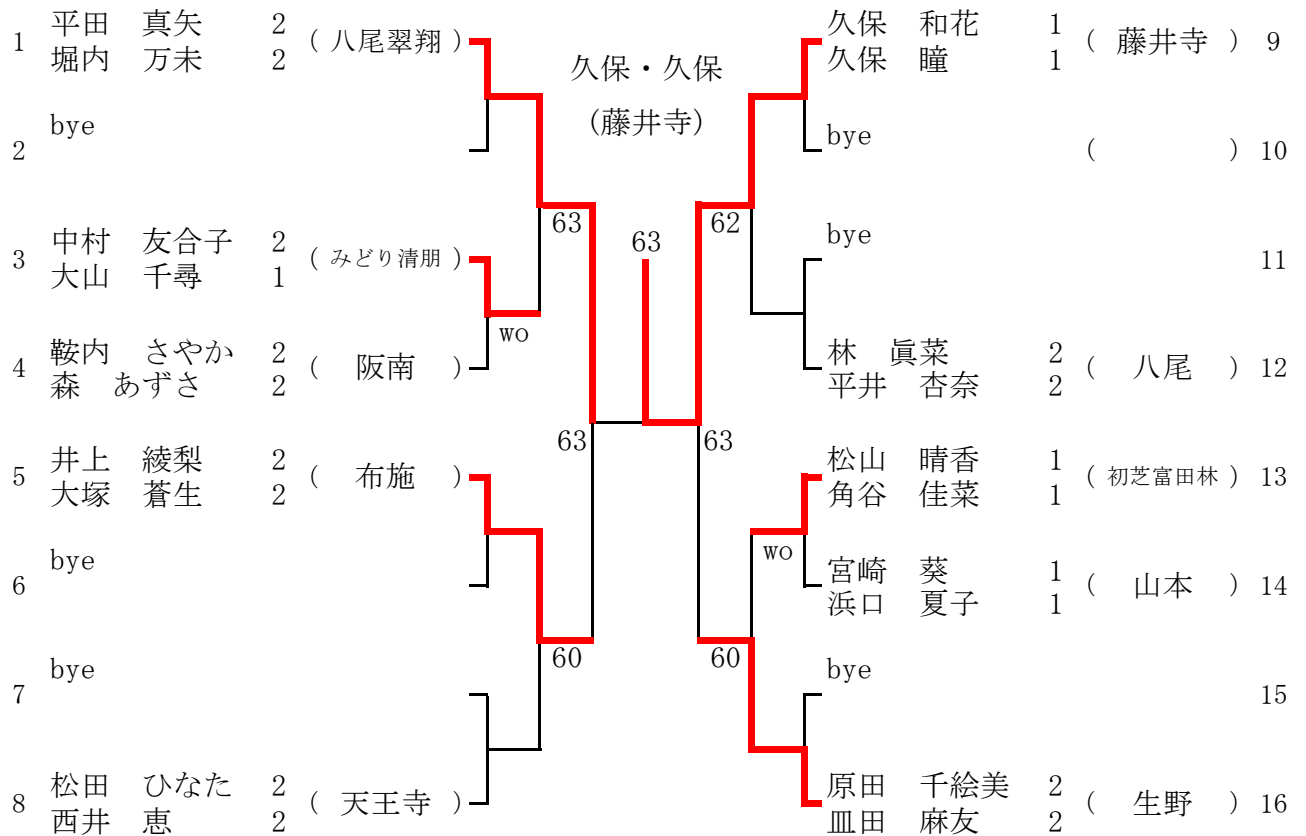

5 ブロック

1月21日(土) 阿倍野高校  
予備1 1月22日(日) 阿倍野高校

6 ブロック

1月21日(土) 阿倍野高校  
予備1 1月22日(日) 阿倍野高校

7 ブロック

1月21日(土) 阿倍野高校  
予備1 1月22日(日) 阿倍野高校

8 ブロック

1月21日(土) 阿倍野高校  
予備1 1月22日(日) 阿倍野高校

9 ブロック

1月21日(土) 藤井寺高校  
予備1 1月22日(日) 藤井寺高校

10 ブロック

1月21日(土) 清水谷高校  
予備1 1月28日(土) 清水谷高校

1 3 ブロック

1月21日(土) 山本高校  
予備1 1月22日(日) 山本高校

1 4 ブロック

1月22日(日) 富田林高校  
予備1 1月28日(土) 富田林高校