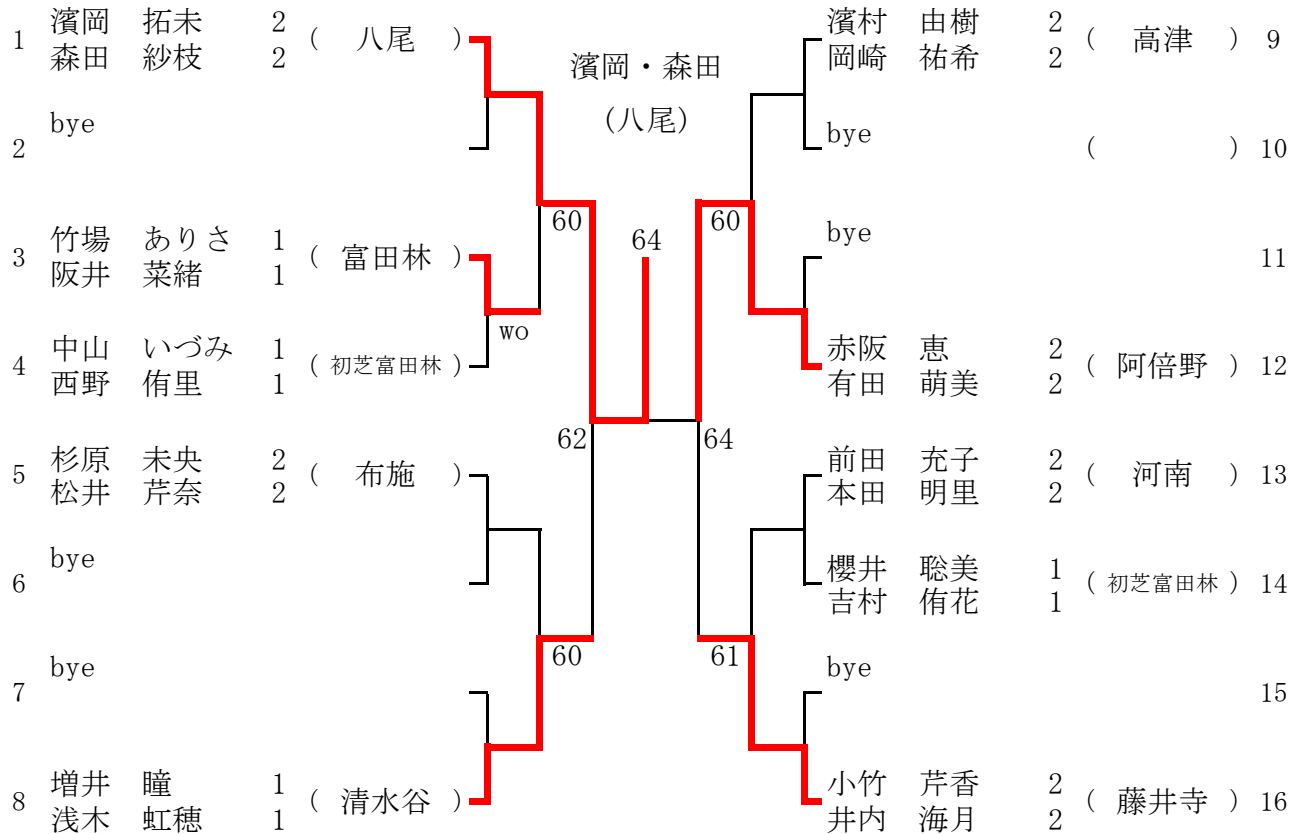

1 ブロック

1月22日(日) 八尾高校
予備1 1月28日(土) 八尾高校