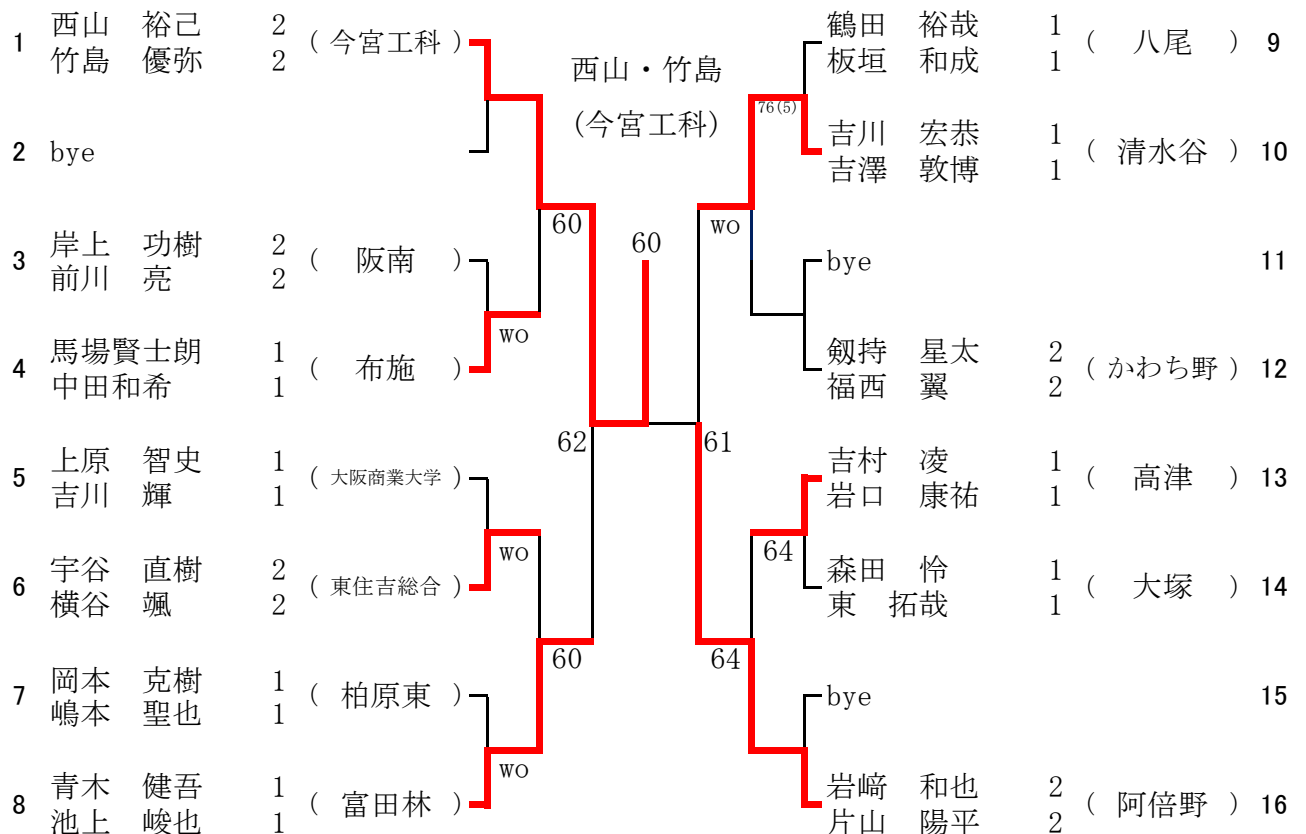

8 ブロック

1月21日(土) 今宮工科高校
予備1 1月22日(日) 今宮工科高校