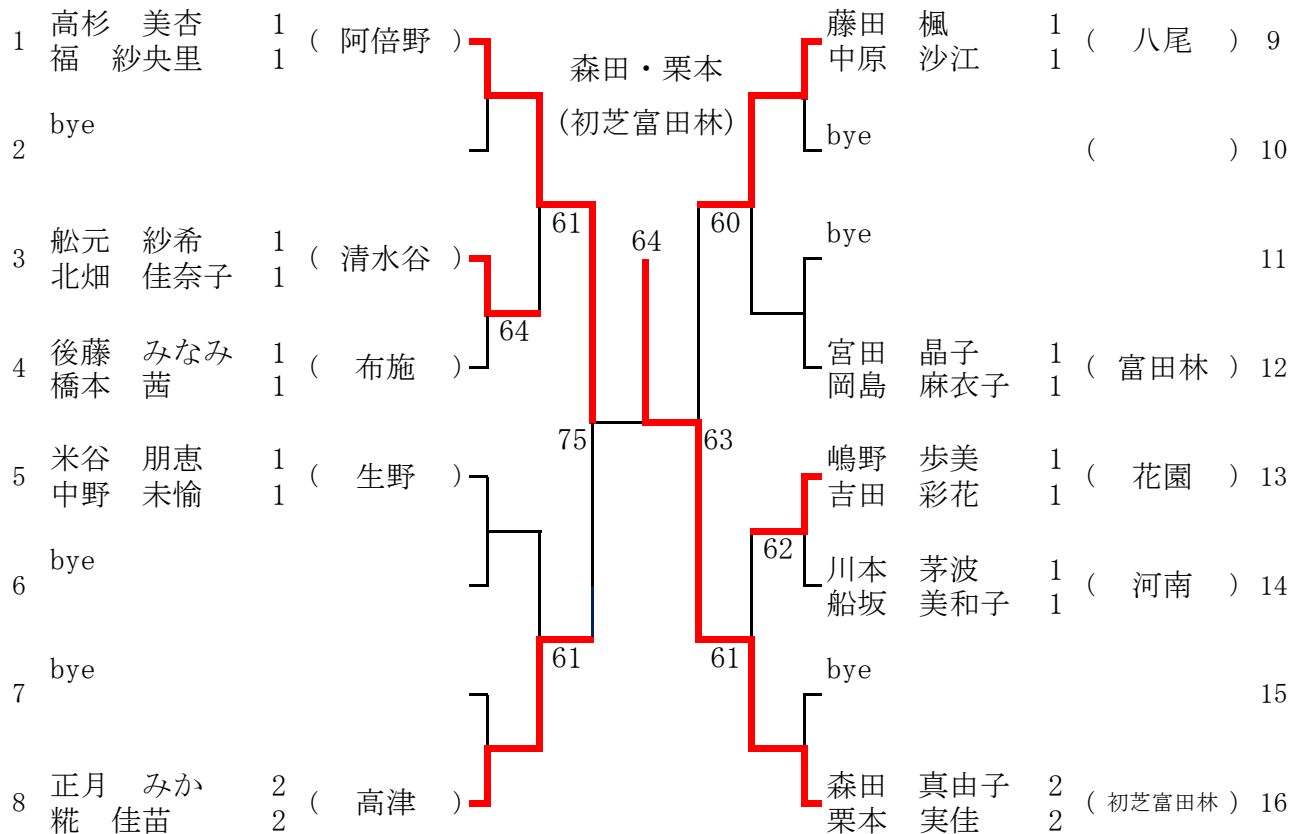

4 ブロック

1月21日(土) 高津高校  
予備1 1月22日(日) 高津高校

1	前田清実	2	( 桃山学院高校 )	前田・寺田 (桃山学院)	荒谷 早織	2	( 清水谷 )	9	
	寺田祐里	2			山下 紗世	2			
2	bye				bye			10	
3	木村 彩香	2	( 河南 )	60	bye			11	
	木村 めぐみ	2		61					
4	大和 美優	2	( 藤井寺 )	wo	小川 優希	1	( 八尾 )	12	
	川畑 美玖	2			南 菜穂子	1			
5	八川 友紀子	2	( 天王寺 )	62	麻野 智咲	1	( 大塚 )	13	
	本田 みのり	2			奥本 捺実	1			
6	bye				60	田口 花純	1	( 今宮 )	14
					松浦 めぐみ	1			
7	bye			61	bye			15	
8	荒井 章恵	2	( 初芝富田林 )		永澤 瞳	2	( 高津 )	16	
	本山 智香子	2			吉永 彩夏	2			

5 ブロック

1月21日(土) 阿倍野高校  
予備1 1月22日(日) 阿倍野高校

6 ブロック

1月21日(土) 阿倍野高校  
予備1 1月22日(日) 阿倍野高校

7 ブロック

1月21日(土) 阿倍野高校  
予備1 1月22日(日) 阿倍野高校

8 ブロック

1月21日(土) 阿倍野高校  
予備1 1月22日(日) 阿倍野高校