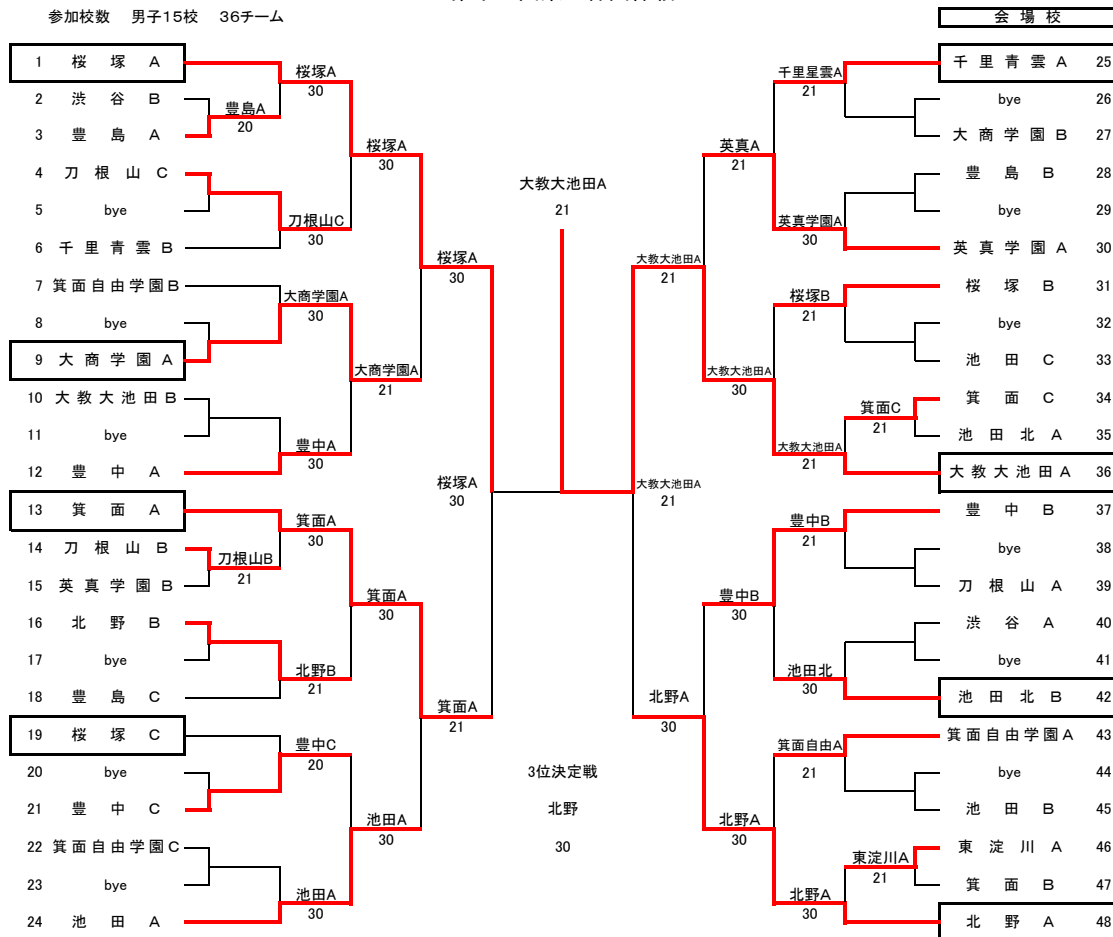

第十二回栗田杯団体戦

参加校数 男子15校 36チーム

シード順位 1. 桜塚 A 2. 北野 A 3. 大教大池田 A 4. 箕面 A
5. 豊中 A 6. 池田 A 7. 千里青雲 A 8. 豊中 B

参加校数 女子16校 35チーム

シード順位 1. 北野 A 2. 池田 A 3. 箕面 A 4. 千里青雲 A
5. 北野 B 6. 豊中 A 7. 梅花 A 8. 池田 B

男子栗田杯試合結果詳細

1回戦