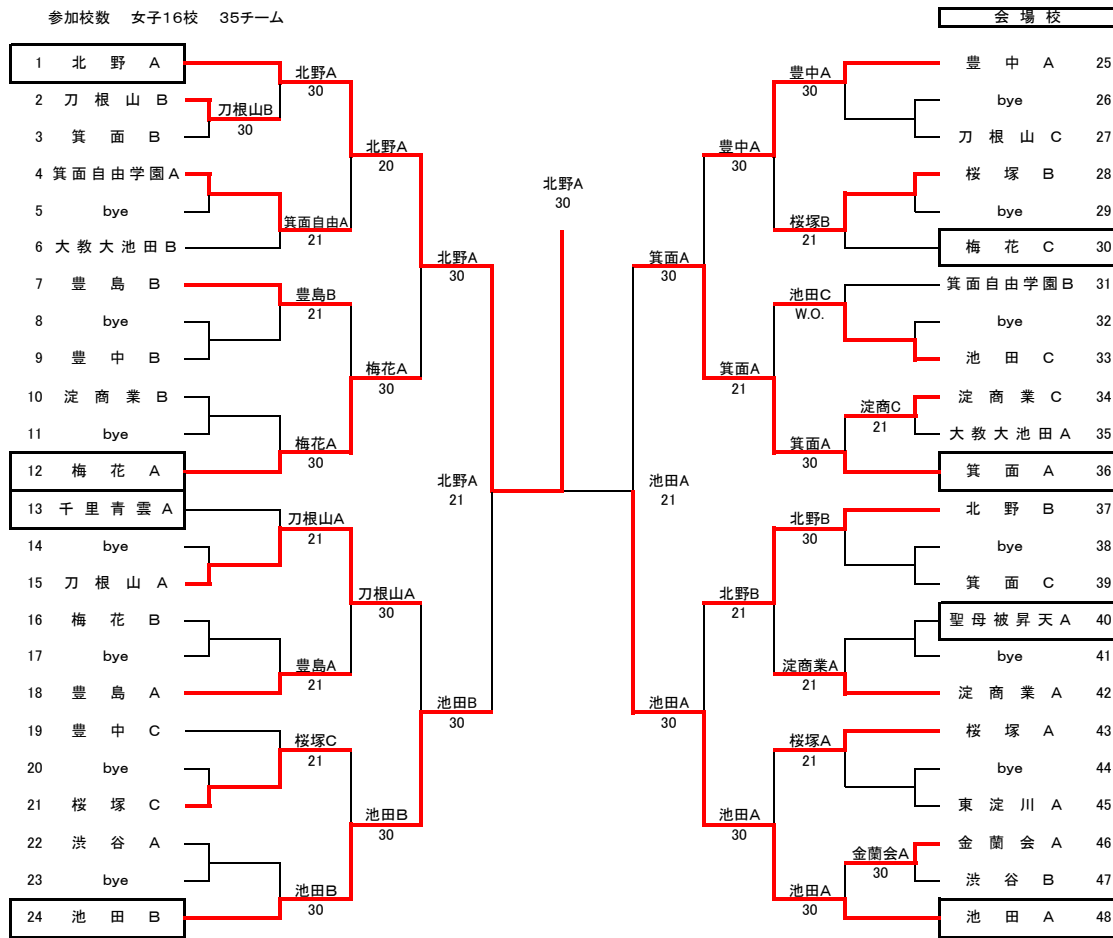

第十二回栗田杯団体戦

参加校数 男子15校 36チーム

シード順位 1. 桜塚 A 2. 北野 A 3. 大教大池田 A 4. 箕面 A
5. 豊中 A 6. 池田 A 7. 千里青雲 A 8. 豊中 B

参加校数 女子16校 35チーム

シード順位 1. 北野 A 2. 池田 A 3. 箕面 A 4. 千里青雲 A
5. 北野 B 6. 豊中 A 7. 梅花 A 8. 池田 B

男子栗田杯試合結果詳細

1回戦