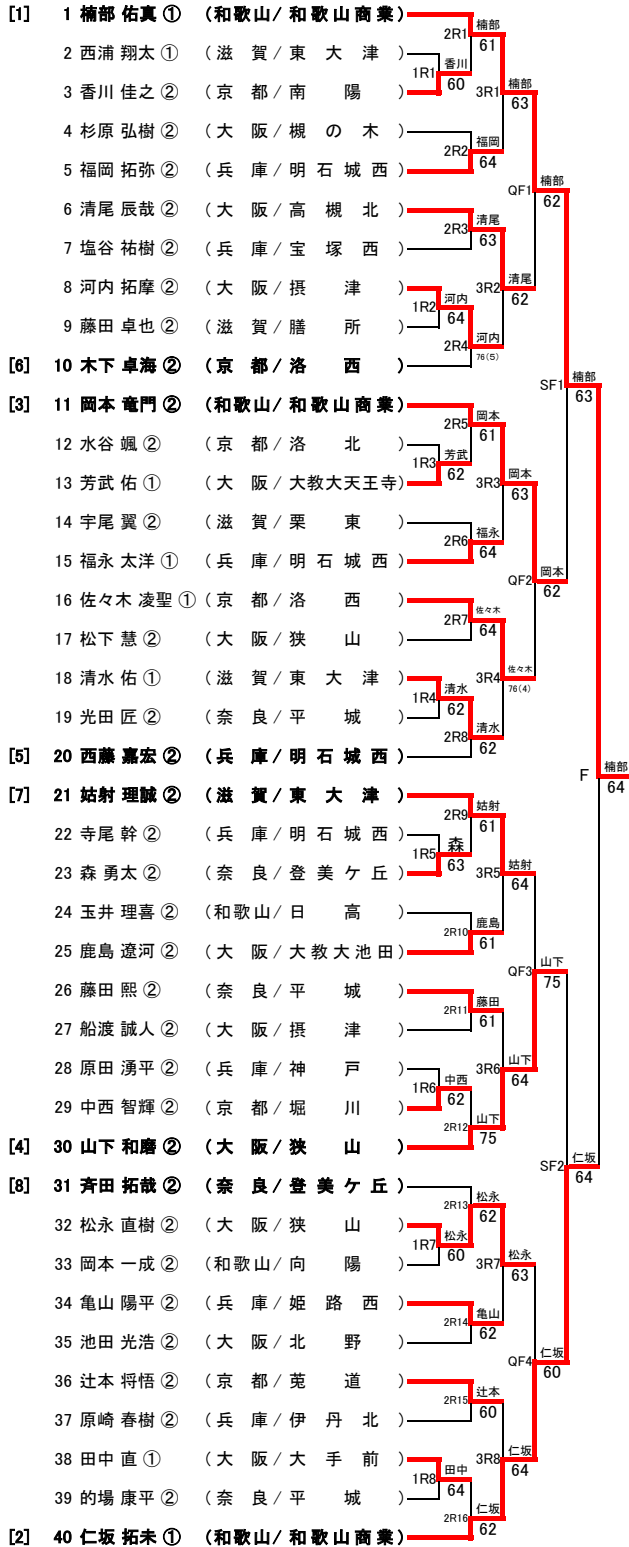

<本戦>

[最終順位]

- 1位 1 楠部 佑真① (和歌山/和歌山商業)
- 2位 40 仁坂 拓未① (和歌山/和歌山商業)
- 3位 11 岡本 竜門② (和歌山/和歌山商業)
- 4位 30 山下 和磨② (大阪/狭山)

<3位決定戦>

- 11 岡本 竜門② (和歌山/和歌山商業) 岡本 63
- 30 山下 和磨② (大阪/狭山) 63

<1・2R コンソレーションリーグ>

A	西浦	杉原	木下
1R1の敗者	2 西浦 翔太① (滋賀/東大津)	14	14
2R2の敗者	4 杉原 弘樹② (大阪/槻の木)	41	24
2R4の敗者	10 木下 卓海② (京都/洛西)	41	42

B	藤田	塩谷	香川
1R2の敗者	9 藤田 卓也② (滋賀/膳所)	14	40
2R3の敗者	7 塩谷 祐樹② (兵庫/宝塚西)	41	54(7)
2R1の敗者	3 香川 佳之② (京都/南陽)	04	45(7)

C	水谷	宇尾	西藤
1R3の敗者	12 水谷 颯② (京都/洛北)	40	24
2R6の敗者	14 宇尾 翼② (滋賀/栗東)	04	24
2R8の敗者	20 西藤 嘉宏② (兵庫/明石城西)	42	42

D	光田	松下	芳武
1R4の敗者	19 光田 匠② (奈良/平城)	41	40
2R7の敗者	17 松下 慧② (大阪/狭山)	14	04
2R5の敗者	13 芳武 佑① (大阪/大教大天王寺)	04	40

E	寺尾	玉井	中西
1R5の敗者	22 寺尾 幹② (兵庫/明石城西)	54(3)	41
2R10の敗者	24 玉井 理喜② (和歌山/日高)	45(3)	45(2)
2R12の敗者	29 中西 智輝② (京都/堀川)	14	54(2)

F	原田	船渡	森
1R6の敗者	28 原田 湧平② (兵庫/神戸)	54(1)	42
2R11の敗者	27 船渡 誠人② (大阪/摂津)	45(1)	14
2R9の敗者	23 森 勇太② (奈良/登美ヶ丘)	24	41

G	岡本	池田	田中
1R7の敗者	33 岡本 一成② (和歌山/向陽)	24	41
2R14の敗者	35 池田 光浩② (大阪/北野)	42	42
2R16の敗者	38 田中 直① (大阪/大手前)	14	24