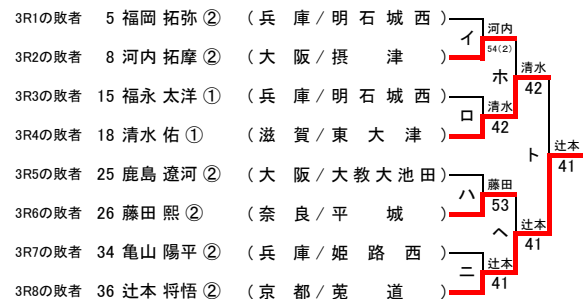

<3R コンソレーション>