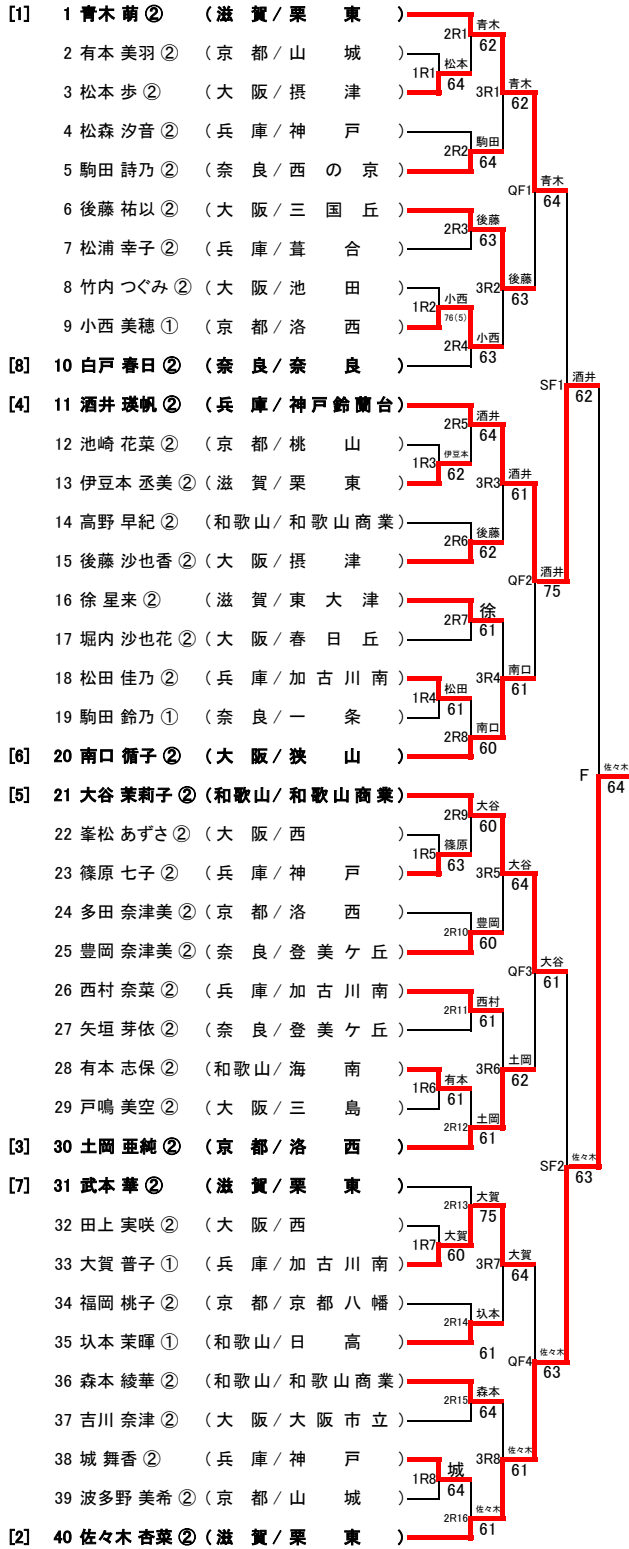

B	藤田	塩谷	香川
1R2の敗者	9 藤田 卓也② (滋賀/膳所)	14	40
2R3の敗者	7 塩谷 祐樹② (兵庫/宝塚西)	41	54(7)
2R1の敗者	3 香川 佳之② (京都/南陽)	04	45(7)

C	水谷	宇尾	西藤
1R3の敗者	12 水谷 颯② (京都/洛北)	40	24
2R6の敗者	14 宇尾 翼② (滋賀/栗東)	04	24
2R8の敗者	20 西藤 嘉宏② (兵庫/明石城西)	42	42

F	原田	船渡	森
1R6の敗者	28 原田 湧平② (兵庫/神戸)	54(1)	42
2R11の敗者	27 船渡 誠人② (大阪/摂津)	45(1)	14
2R9の敗者	23 森 勇太② (奈良/登美ヶ丘)	24	41

G	岡本	池田	田中
1R7の敗者	33 岡本 一成② (和歌山/向陽)	24	41
2R14の敗者	35 池田 光浩② (大阪/北野)	42	42
2R16の敗者	38 田中 直① (大阪/大手前)	14	24

	的場	原崎	斉田
1R8の敗者	39 的場 康平② (奈良/平城)	35	41
2R15の敗者	37 原崎 春樹② (兵庫/伊丹北)	53	40
2R13の敗者	31 斉田 拓哉② (奈良/登美ヶ丘)	14	04

<3R コンソレーション>

平成24年度 第1回 近畿公立高等学校テニス大会 個人の部(女子)

2013年2月3日(日)

STG舞洲(大阪)

<本戦>

【最終順位】

- 1位 40 佐々木杏菜② (滋賀/栗東)
- 2位 11 酒井瑛帆② (兵庫/神戸鈴蘭台)
- 3位 21 大谷茉莉子② (和歌山/和歌山商業)
- 4位 1 青木萌② (滋賀/栗東)

<3位決定戦>

<1・2R コンソレーションリーグ>

A	有本	松森	白戸
1R1の敗者	2 有本美羽② (京都/山城)	不戦勝	04
2R2の敗者	4 松森汐音② (兵庫/神戸)	不戦敗	不戦敗
2R4の敗者	10 白戸春日② (奈良/奈良)	40	不戦勝

B	竹内	松浦	松本
1R2の敗者	8 竹内つぐみ② (大阪/池田)	42	53
2R3の敗者	7 松浦幸子② (兵庫/葦合)	24	40
2R1の敗者	3 松本歩② (大阪/摂津)	35	04