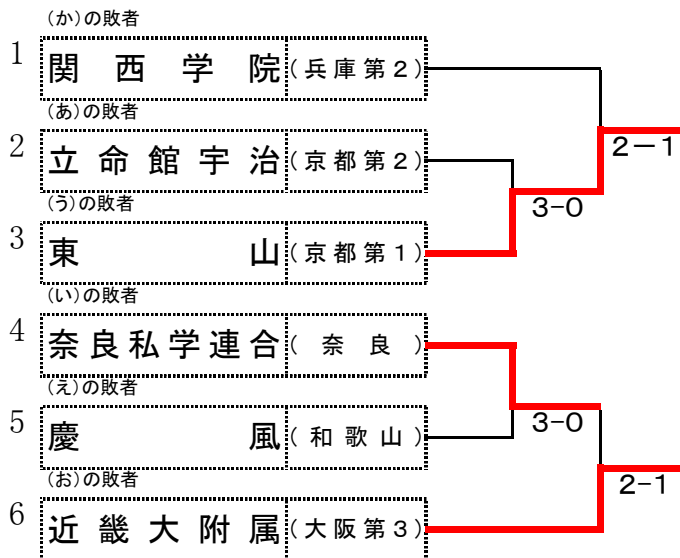

近畿私立高校男子団体トーナメント

平成24年12月13日
滋賀県立長浜ドーム

<本トーナメント10校>

<コンソレーション>

<本戦>

1R

	勝者学校名	対戦スコア	敗者学校名
	近畿大附属	2-1	立命館宇治
D1	中谷・福長	7-5	中田・阿久根
S	兼任 勇士郎	6-0	河西 智彬
D2	矢野・岩根	0-6	市川・村田

1R