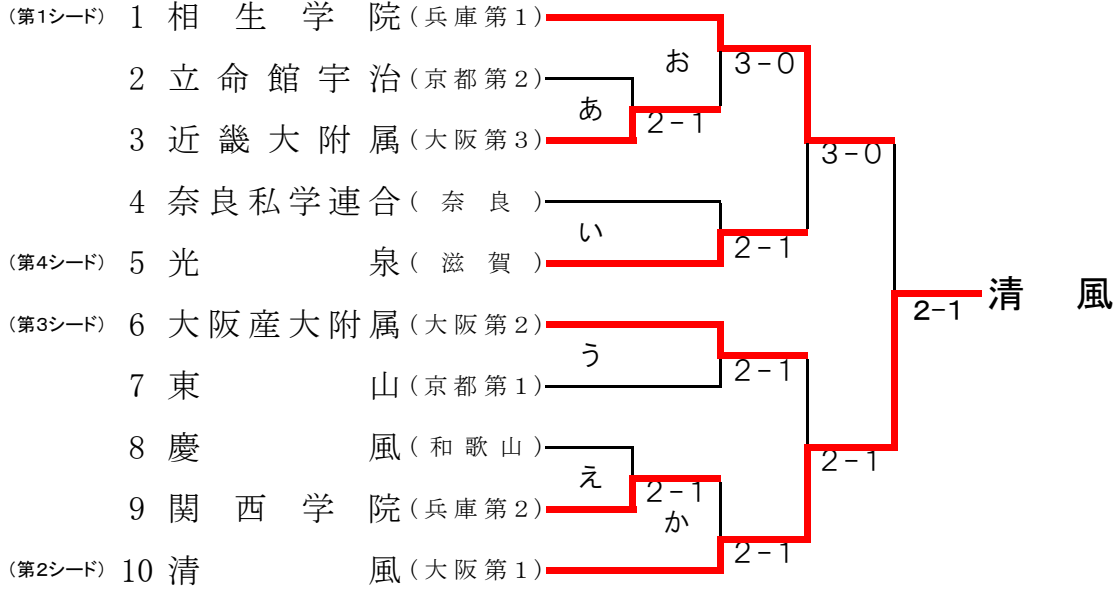

近畿私立高校男子団体トーナメント

平成24年12月13日
滋賀県立長浜ドーム

<本トーナメント10校>

<コンソレーション>

<本戦>

1R

	勝者学校名	対戦スコア	敗者学校名
	近畿大附属	2-1	立命館宇治
D1	中谷・福長	7-5	中田・阿久根
S	兼任 勇士郎	6-0	河西 智彬
D2	矢野・岩根	0-6	市川・村田

1R