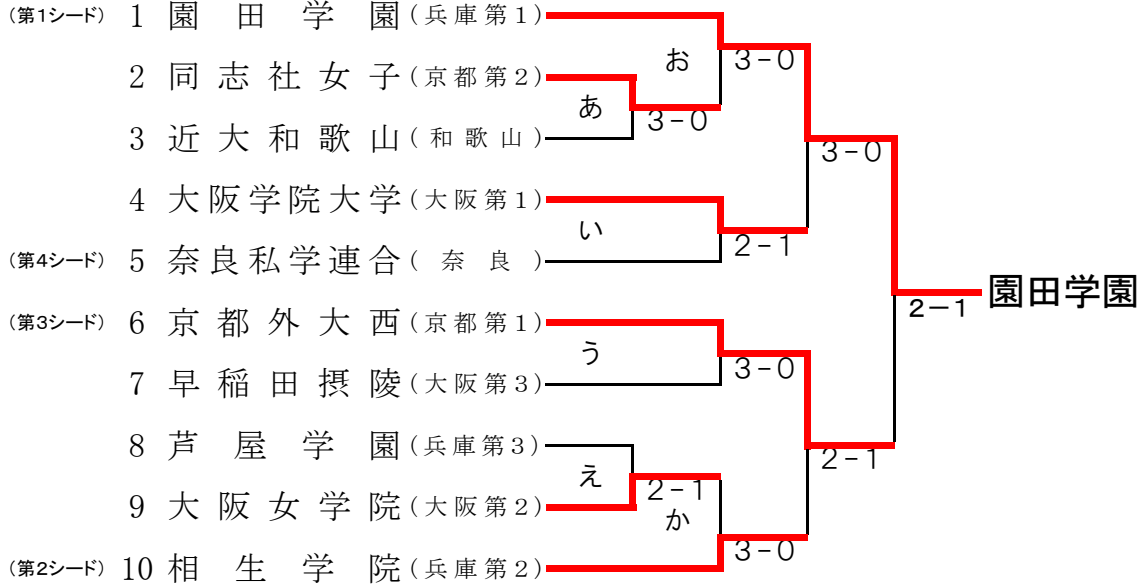

近畿私立高校女子団体トーナメント

平成24年12月13日
滋賀県立長浜ドーム

<本トーナメント10校>

<コンソレーション>

<本戦>

1R

	勝者学校名	対戦スコア	敗者学校名
	同志社女子	3-0	近大和歌山
D1	山田・五百井	6-2	亀・橋爪
S	徳田 直子	6-1	中村 遥華
D2	森・木村	6-1	後藤・竹内

1R