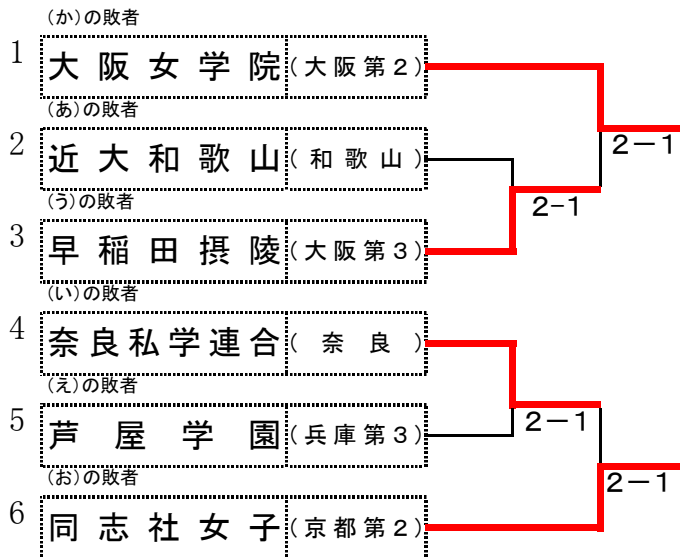

近畿私立高校女子団体トーナメント

平成24年12月13日
滋賀県立長浜ドーム

<本トーナメント10校>

<コンソレーション>

<本戦>

1R

	勝者学校名	対戦スコア	敗者学校名
	同志社女子	3-0	近大和歌山
D1	山田・五百井	6-2	亀・橋爪
S	徳田 直子	6-1	中村 遥華
D2	森・木村	6-1	後藤・竹内

1R