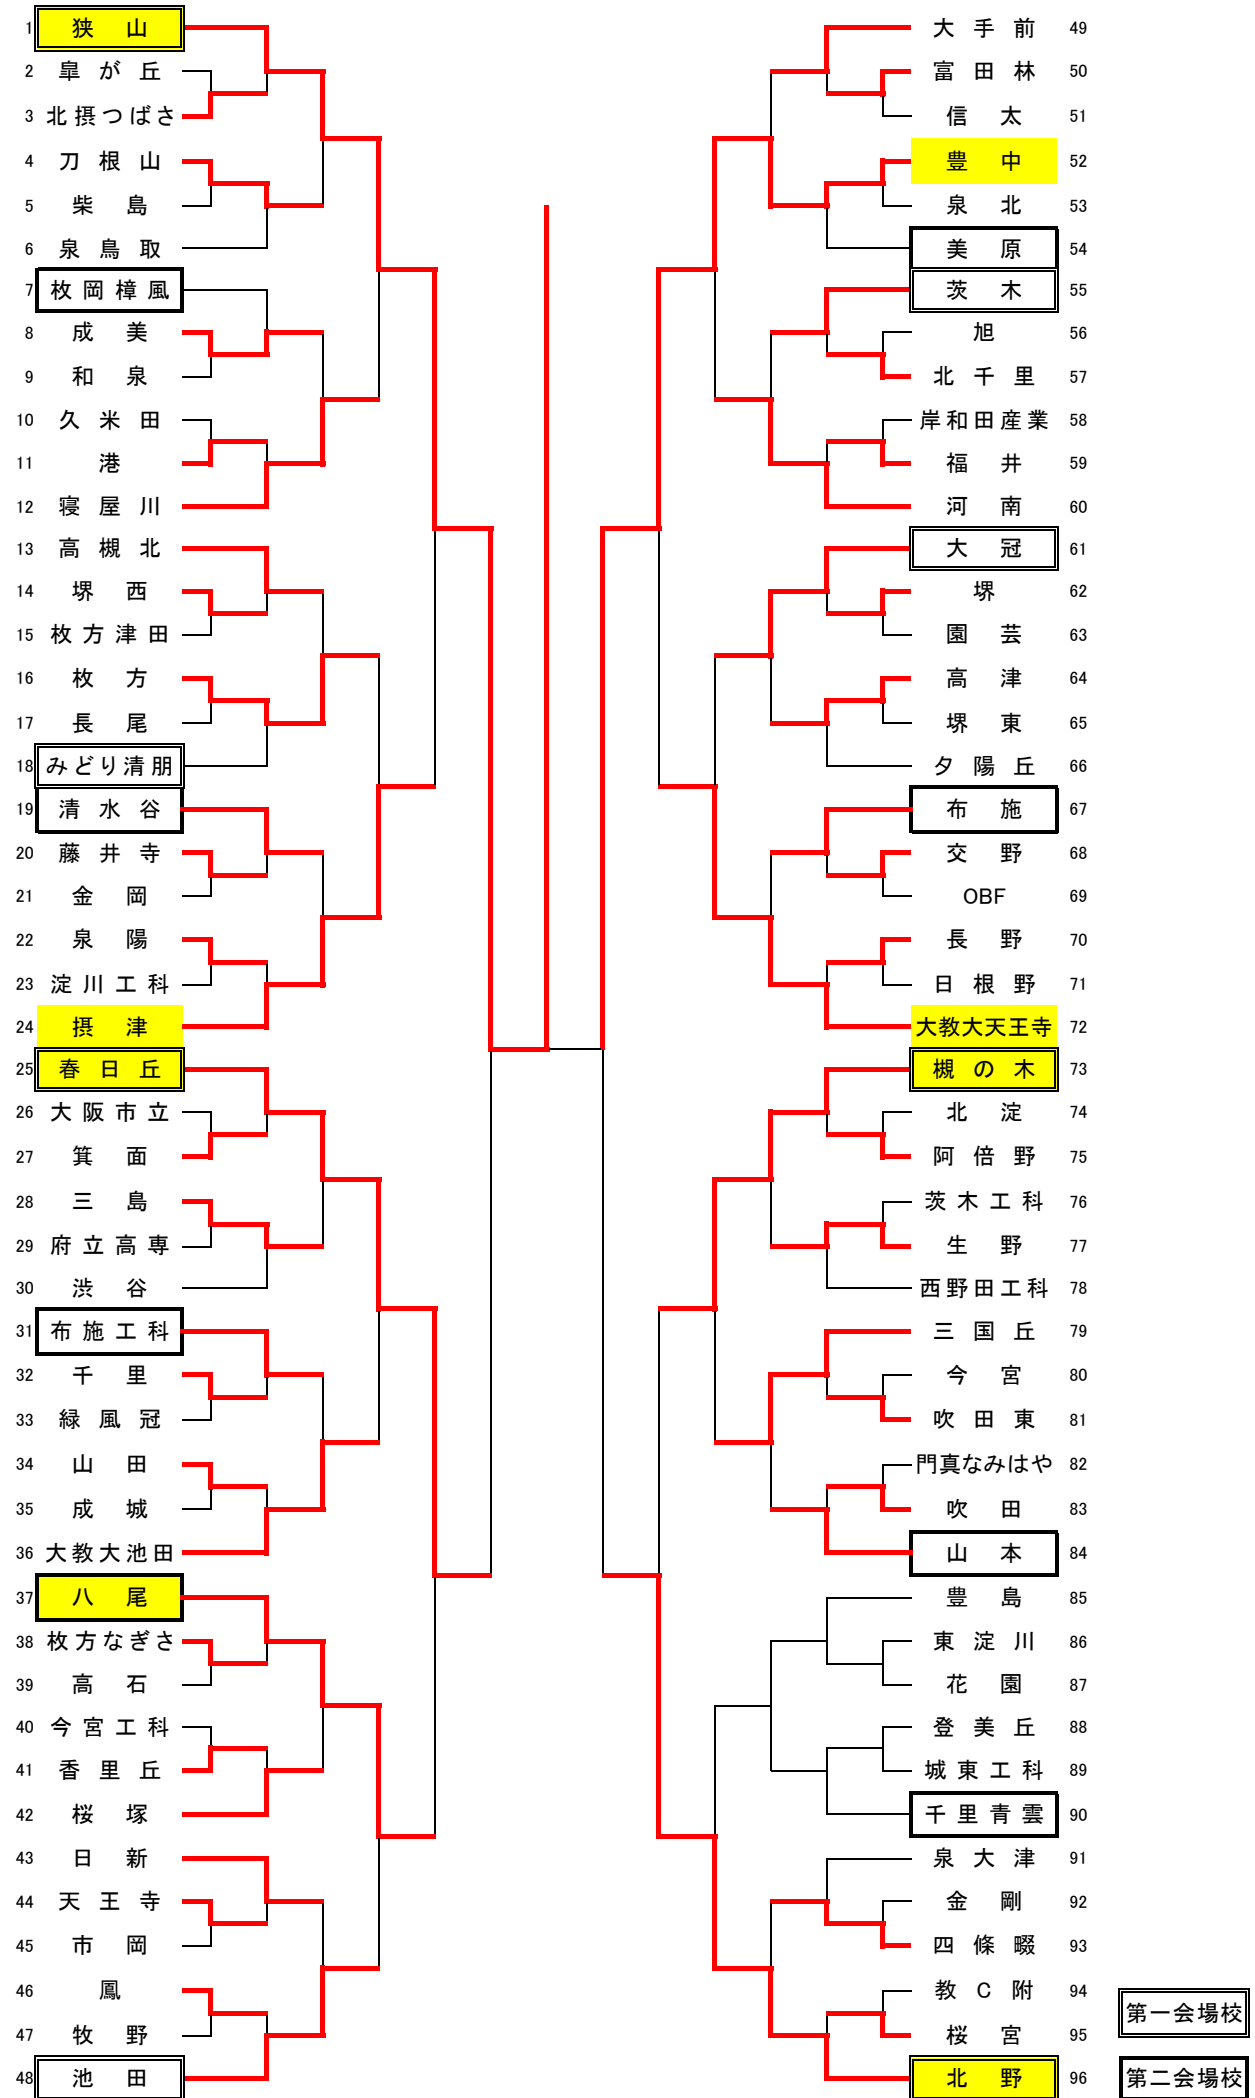

平成24年度 大阪公立高校対抗テニス大会 男子団体戦

男子(参加校数96校)

2012.10.6~11.13 各学校テニスコート, 蜻蛉池公園

第一会場校

第二会場校

## 1回戦

	2 韋が丘 ● 1-4 ○	3 北摂つばさ
S1	No.1 坂本健太郎 ② ○ 75 ●	No.1 松本真潮 ②
D1	No.5 興津昂右 ② ② ● 36 ○ No.4 水足知繁 ②	No.4 播野泰平 ② ② No.5 桶瀬凌太 ②
S2	No.3 酒井瞭太 ② ● 06 ○	No.2 森佳亮 ②
D2	No.7 文野鉄也 ② ② ● 26 ○ No.6 三ツ橋佳郁 ②	No.7 西浦雄大 ① ① No.8 川本拓己 ①
S3	No.2 吉野聡 ② ● 26 ○	No.3 矢野純太 ②