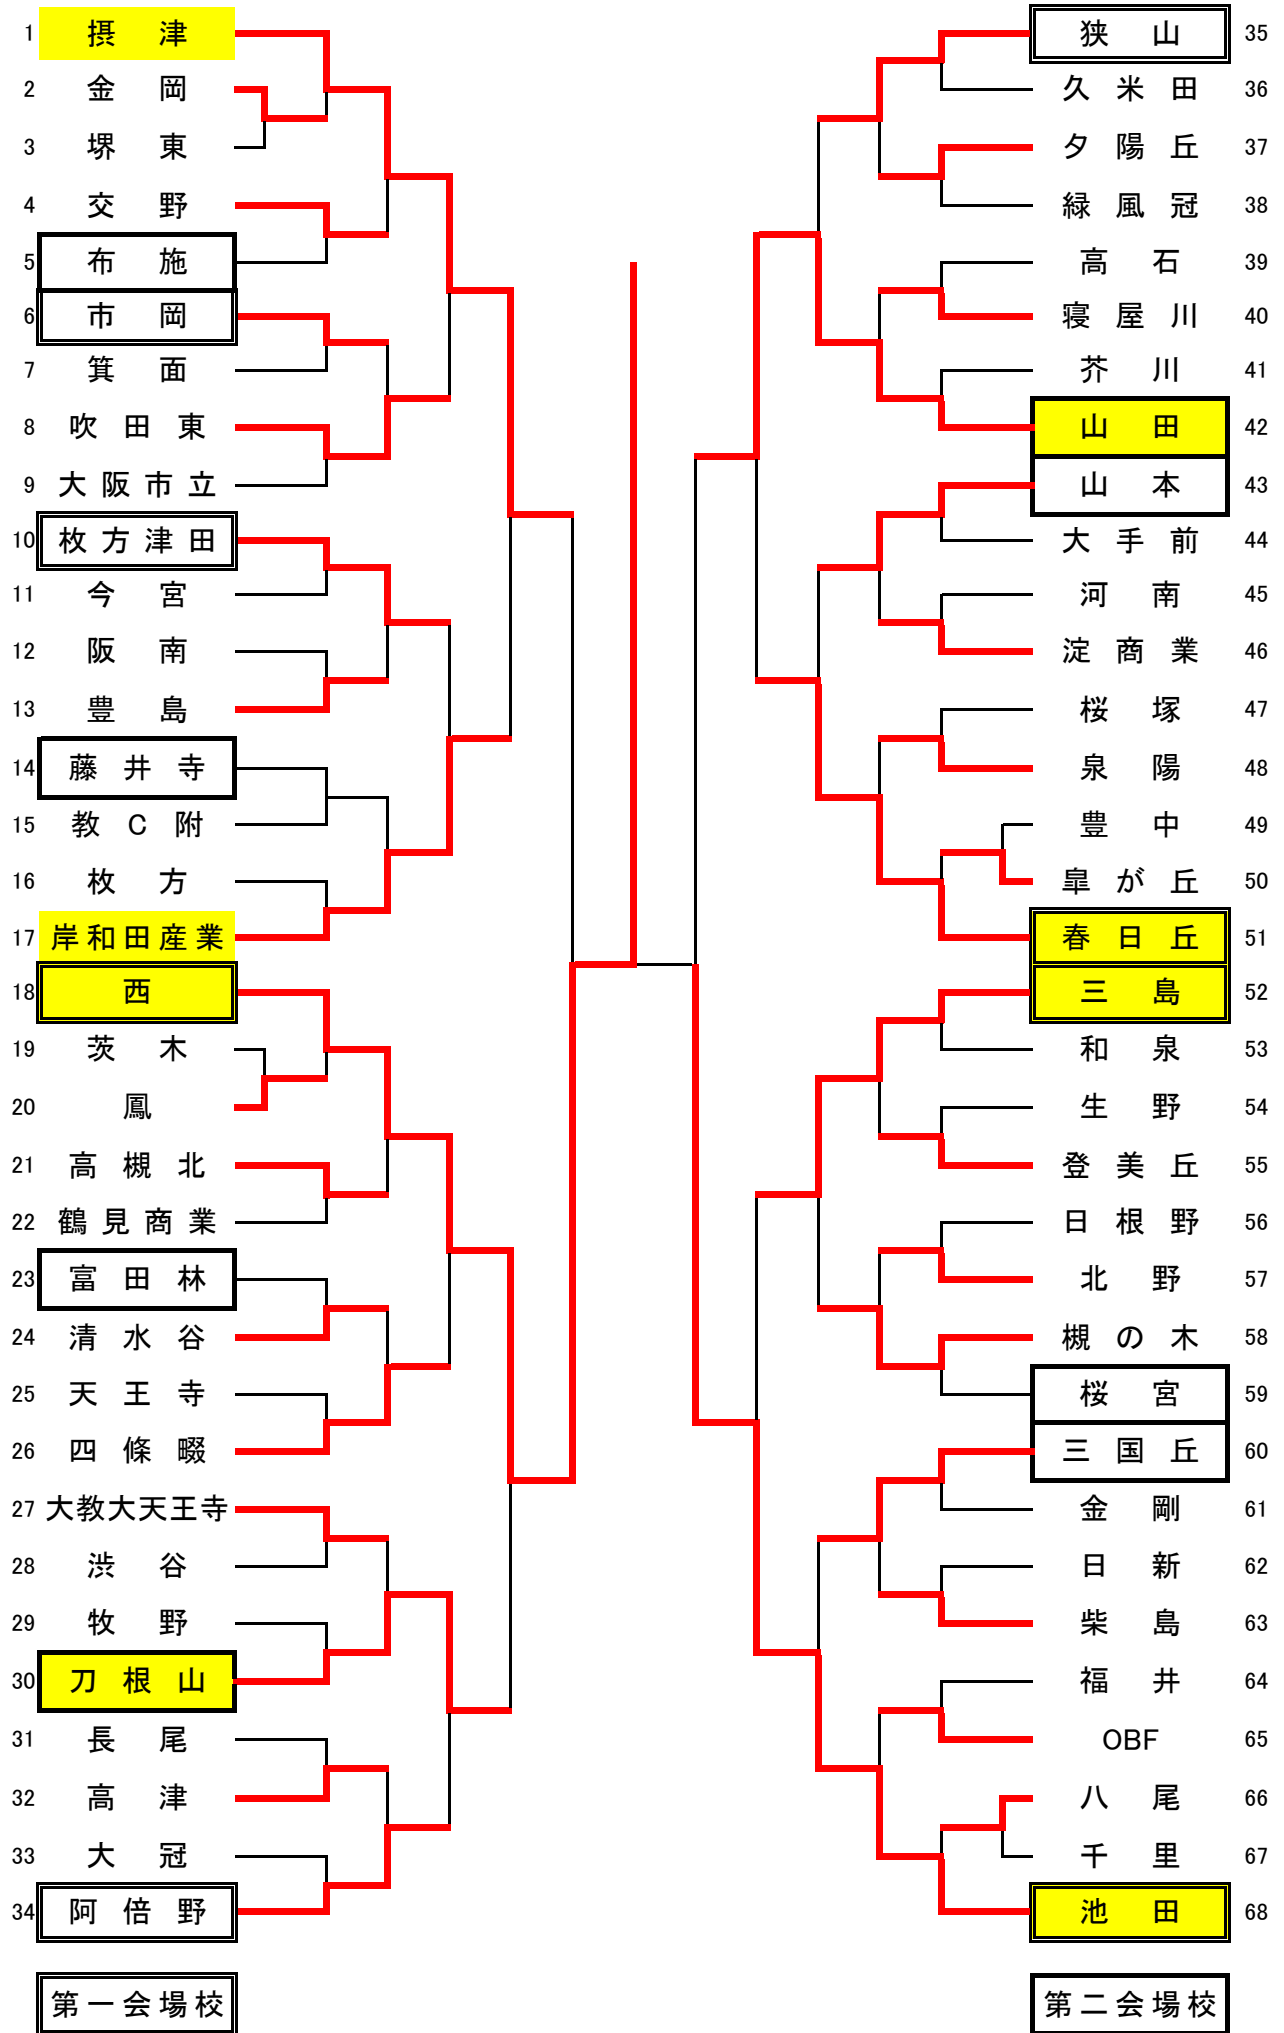

平成24年度 大阪公立高校対抗テニス大会 女子団体戦

女子(参加校数 68校)

2012.10.6~11.13 各学校テニスコート, 蜻蛉池公園

第一会場校

第二会場校