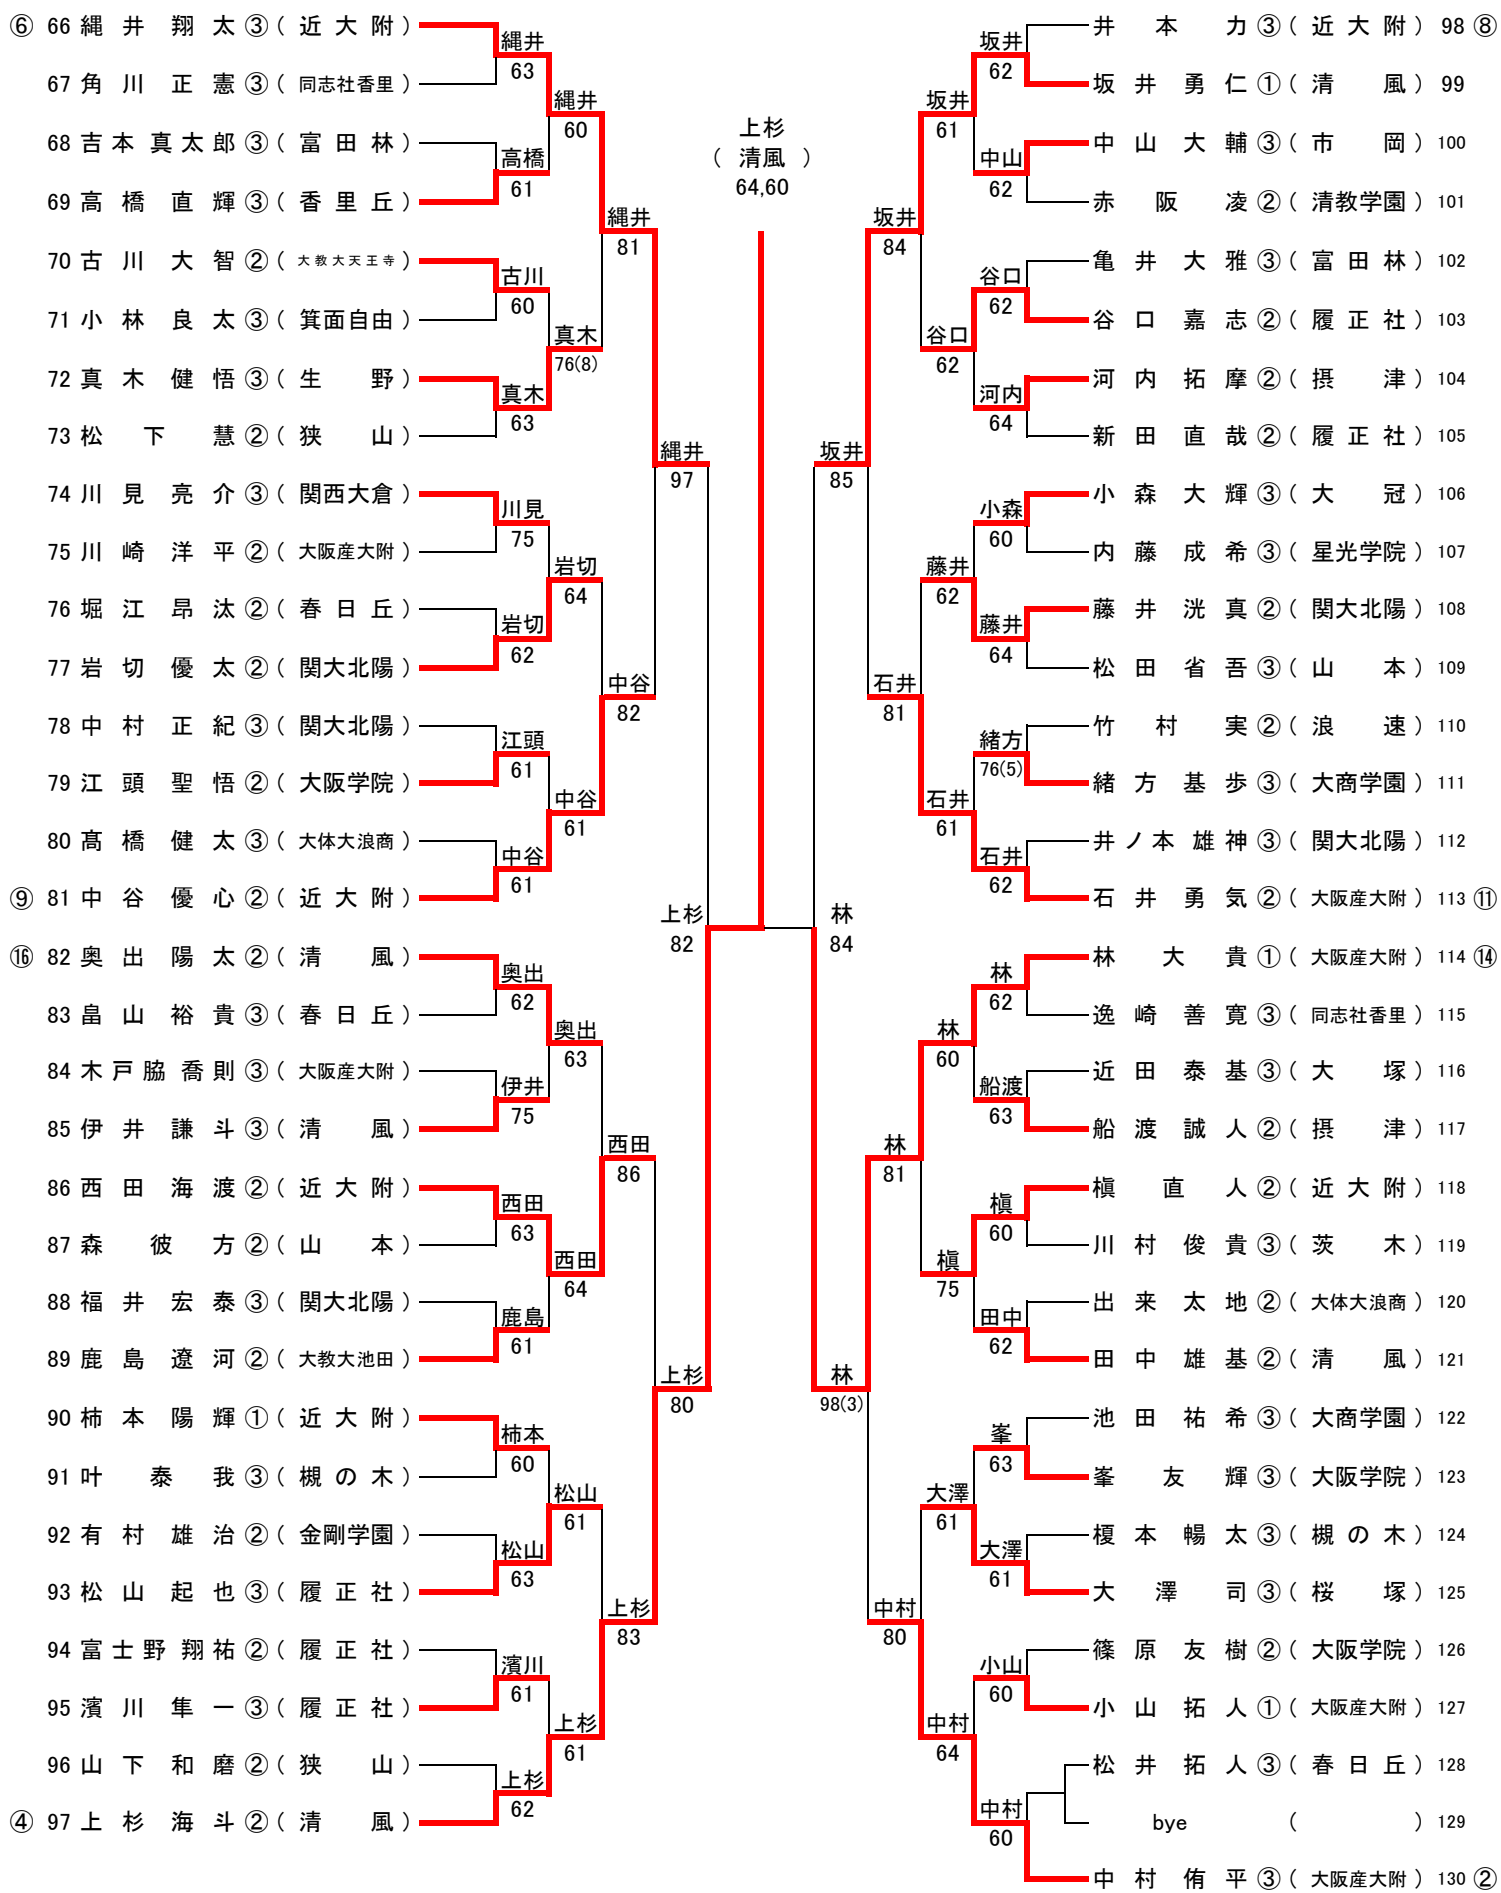

<決勝>

インターハイ出場選手

第1代表	矢多 弘樹 ② (清風)
第2代表	上杉 海斗 ② (清風)
第3代表	山野 誠 ③ (清風)
第4代表	林 大貴 ① (大阪産大附)