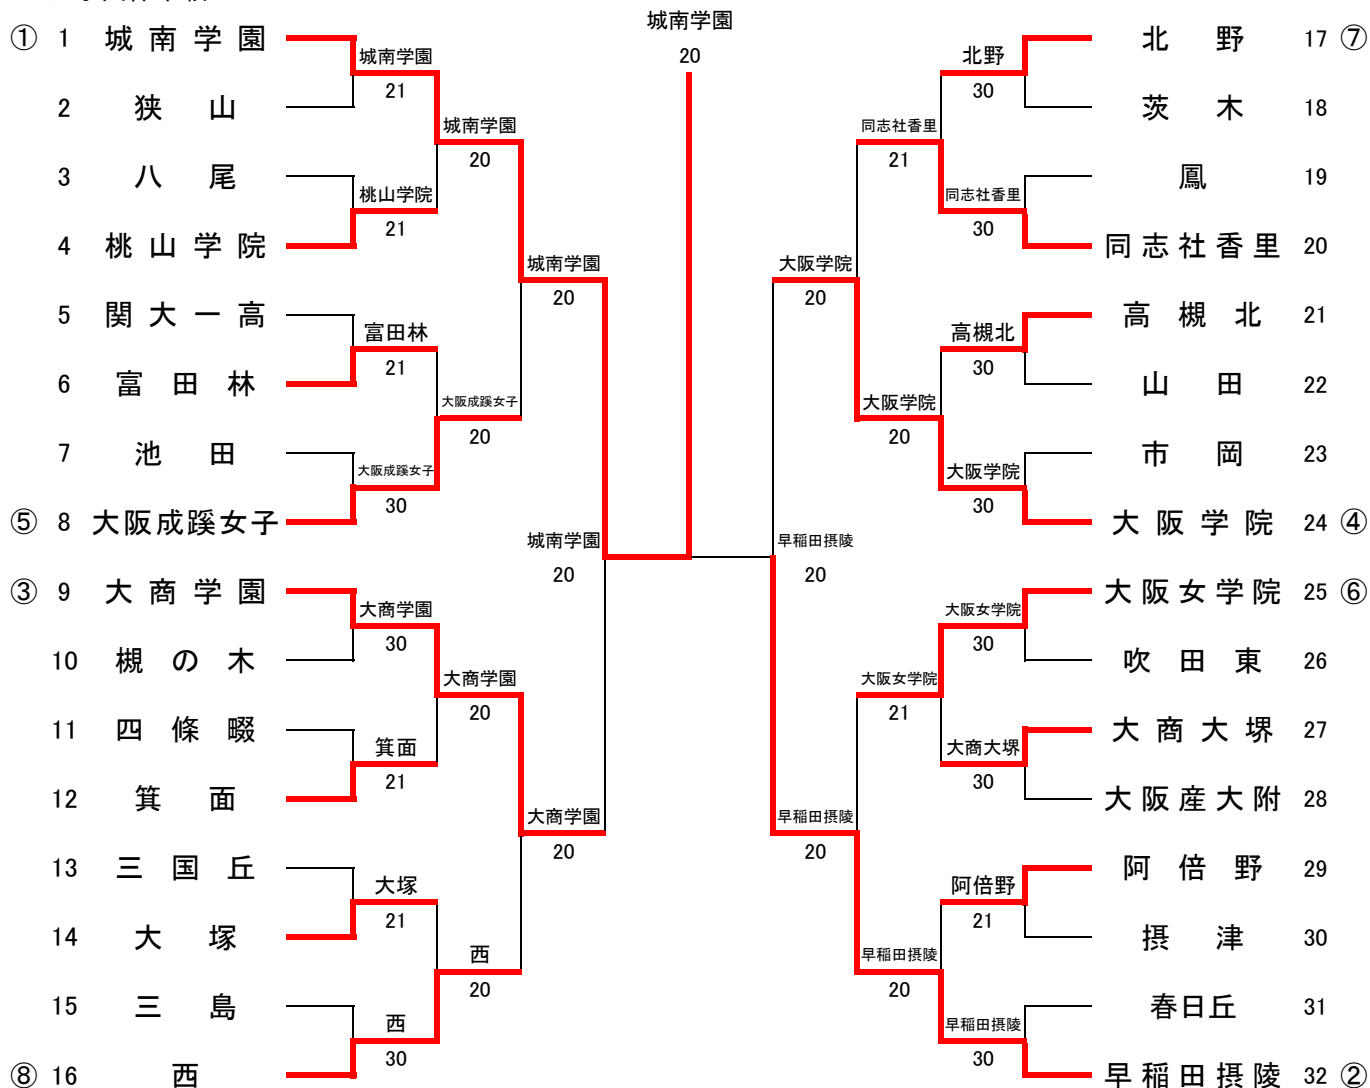

平成24年度大阪高等学校春季テニス大会(団体の部)

(女子団体参加総数125校)

平成24年5月3日～5月27日

各学校テニスコート・シーサイドテニスガーデン舞洲

女子団体本戦

シード順位

1 城南学園	2 早稲田摂陵	3 大商学園	4 大阪学院
5 大阪成蹊女子	6 大阪女学院	7 北野	8 西

3位決定戦

第2代表者決定戦

インターハイ出場校

第1代表	城南学園高等学校
第2代表	早稲田大学系属早稲田摂陵高等学校
補欠	大商学園高等学校