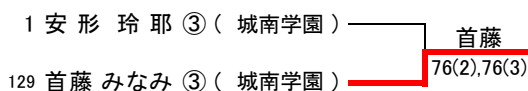

＜第3代表決定戦＞

18	保松 皓祐	③ (履正社)	保松 皓祐	86
50	西村 健太郎	③ (近大附)	西村 健太郎	86

インターハイ出場選手

第1代表	矢多 弘樹	② (清風)
第2代表	中村 侑平	③ (大阪産大附)
第3代表	保松 皓祐	③ (履正社)

# 24年度 大阪高等学校春季テニス大会

女子シングルス本戦(参加 140校 1064名)

2012.4.21~29 於 蜻蛉池公園

<決勝>

インターハイ出場選手

第1代表	首藤 みなみ ③ (城南学園)
第2代表	安形 玲耶 ③ (城南学園)
第3代表	田尻 千晴 ③ (城南学園)
第4代表	首藤 みさき ② (城南学園)