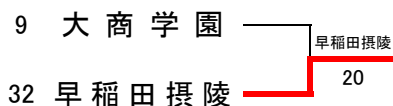

第2代表者決定戦

インターハイ出場校

第1代表	城南学園高等学校
第2代表	早稲田大学系属早稲田摂陵高等学校
補欠	大商学園高等学校