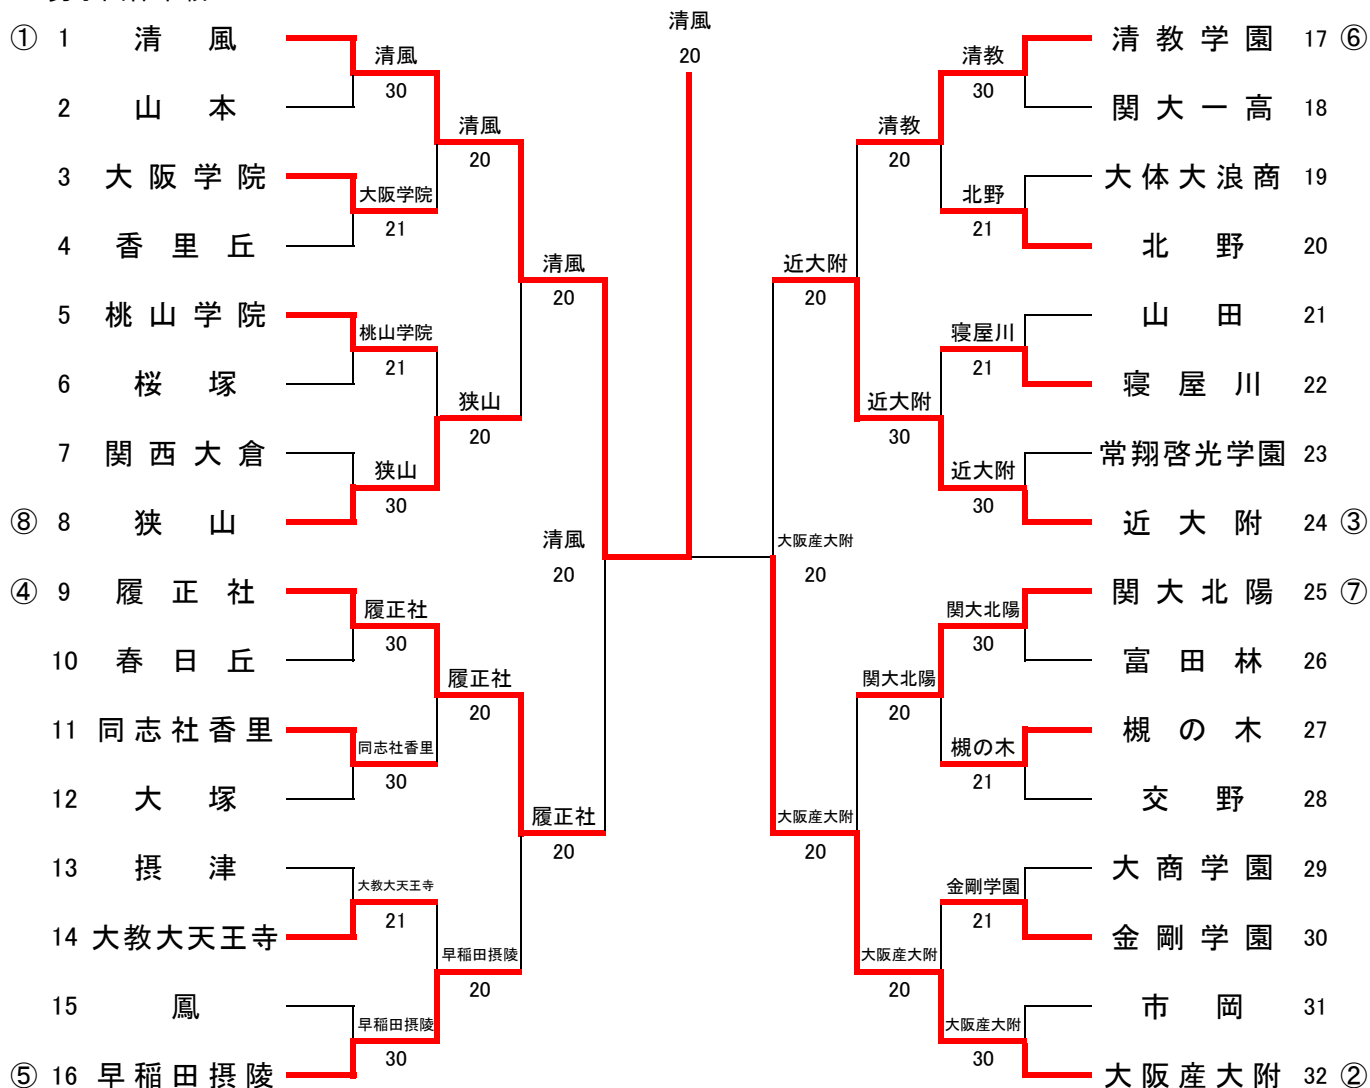

# 大阪高等学校春季テニス大会

平成24年4月2日～5月27日

S T G舞洲・蜻蛉池公園テニス村・各学校テニスコート

大阪高等学校体育連盟テニス部

# 平成24年度大阪高等学校春季テニス大会(団体の部)

(男子団体参加総数149校)

平成24年5月3日～5月27日

各学校テニスコート・シーサイドテニスガーデン舞洲

## 男子団体本戦