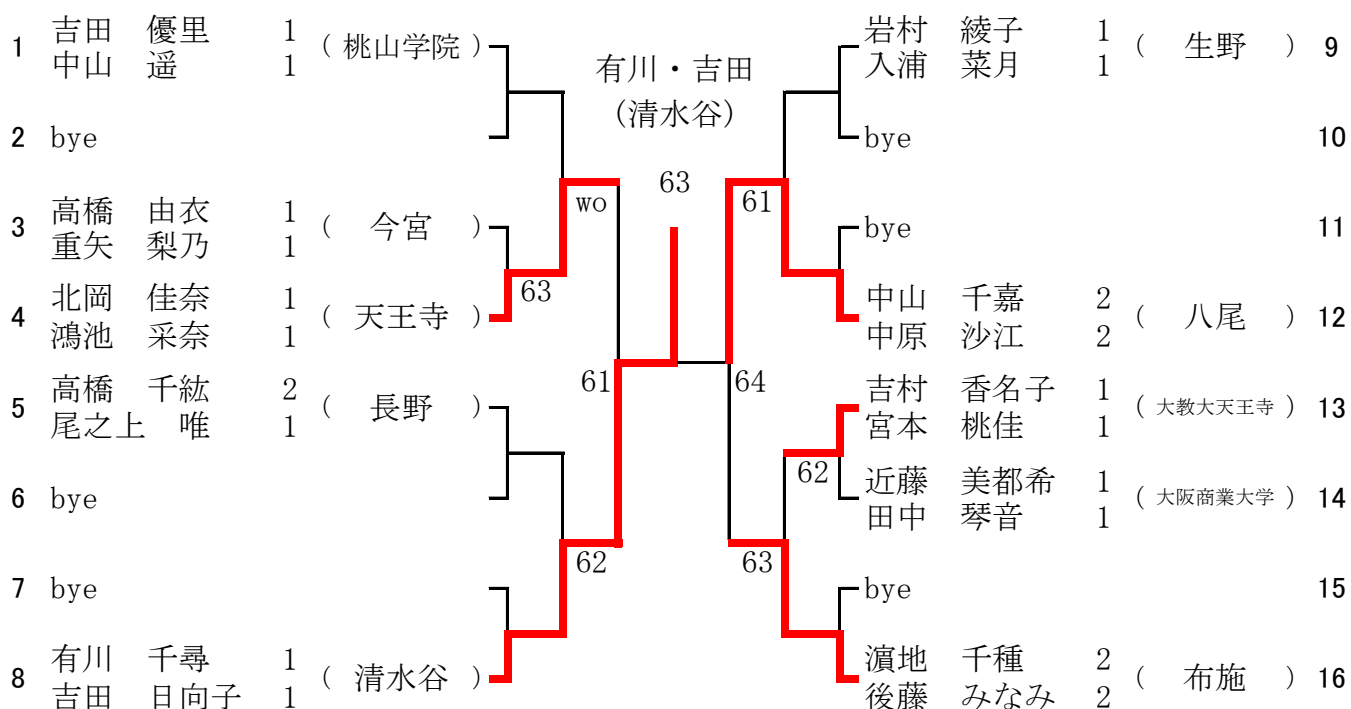

2 ブロック

1月20日(日) 大教大天王寺高校

予備1 1月26日(土) 大教大天王寺高校