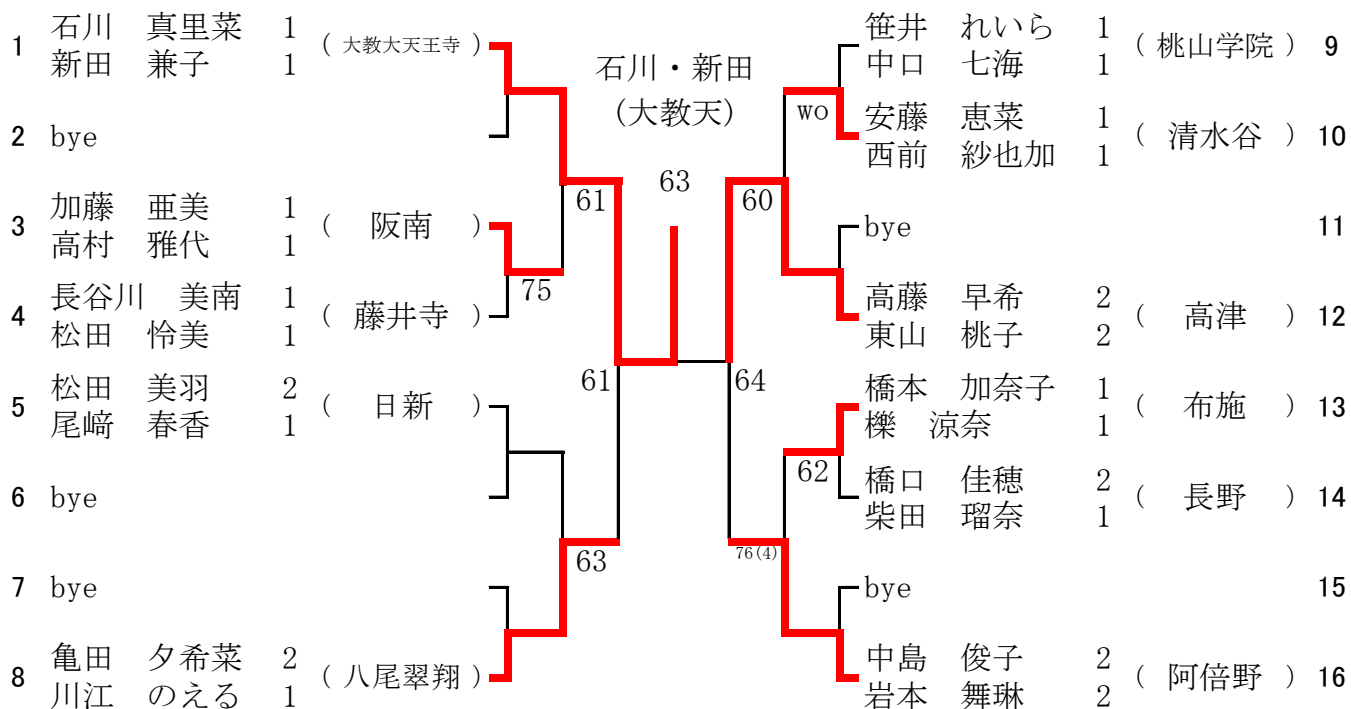

1月19日(土) 東住吉総合高校

15 ブロック

1月19日(土) 東住吉総合高校

16 ブロック

1 ブロック

1月20日(日) 大教大天王寺高校

予備1 1月26日(土) 大教大天王寺高校

2 ブロック