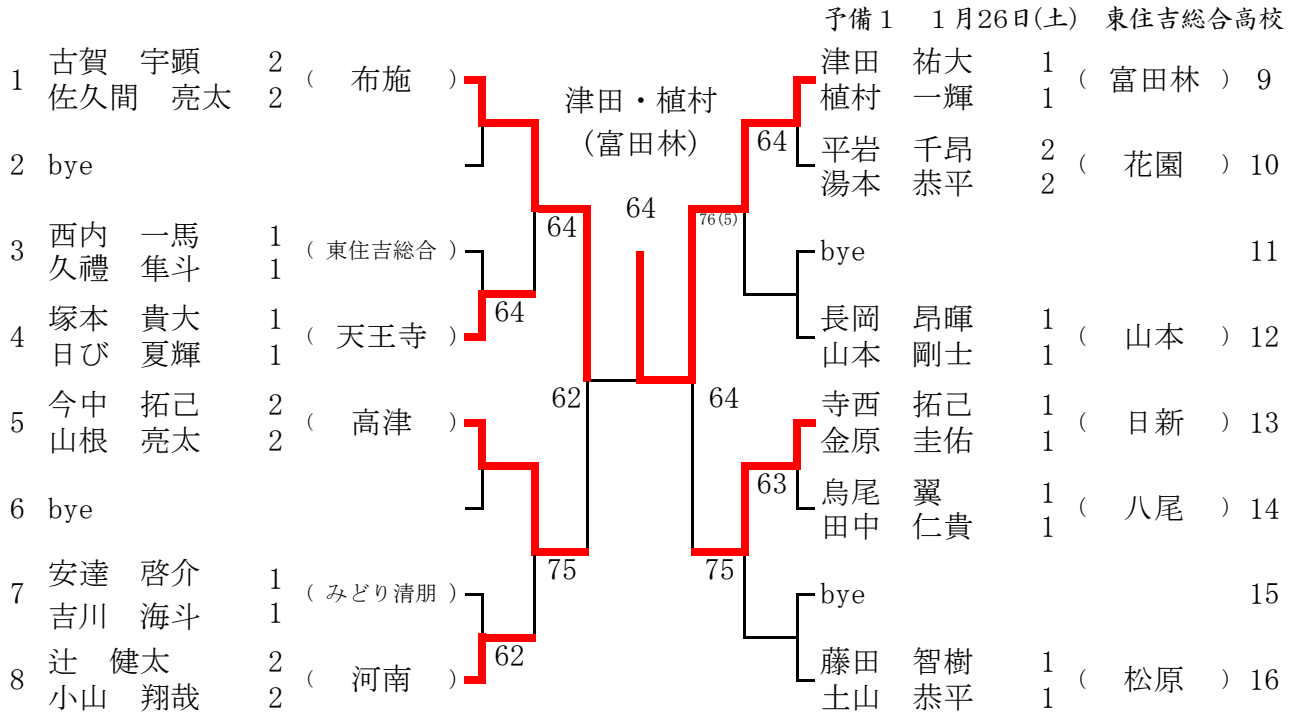

14 ブロック

1月19日(土) 美原高校  
 予備1 1月20日(日) 美原高校  
 予備2 1月26日(土) 美原高校

1	本間 準一 大内 直樹	2 2	( 阪南 )	藤井・須藤 (枚岡樟風)	wo	藤井 祐次	2	( 枚岡樟風 )	9
2	bye					須藤 佑	1	( 布施 )	10
3	藤本 裕一 山下 佑人	1 1	( 山本 )	76(4)		藤井 大輔 阿部 凌介	1 1		11
4	小元 大輝 奥谷 孔明	1 1	( 今宮 )	64		by			12
5	三輪 達也 若林 樹	2 2	( みどり清明 )	64		西尾 竜平 大田 雅貴	2 2	( 八尾 )	13
6	bye					今西 奈緒幸 岸田 幸大	1 1	( 美原 )	14
7	谷井 洋樹 糸井 弘樹	1 1	( 清水谷 )	60		梶川 将希 堀江 亮介	1 1	( 大教大天王寺 )	15
8	北木 利生 立川 俊平	1 1	( 花園 )	63		by			16
						北村 直生 熊谷 薫太	2 2	( 富田林 )	16

1月19日(土) 東住吉総合高校

15 ブロック

1月19日(土) 東住吉総合高校

16 ブロック

1 ブロック

1月20日(日) 大教大天王寺高校

予備1 1月26日(土) 大教大天王寺高校

2 ブロック