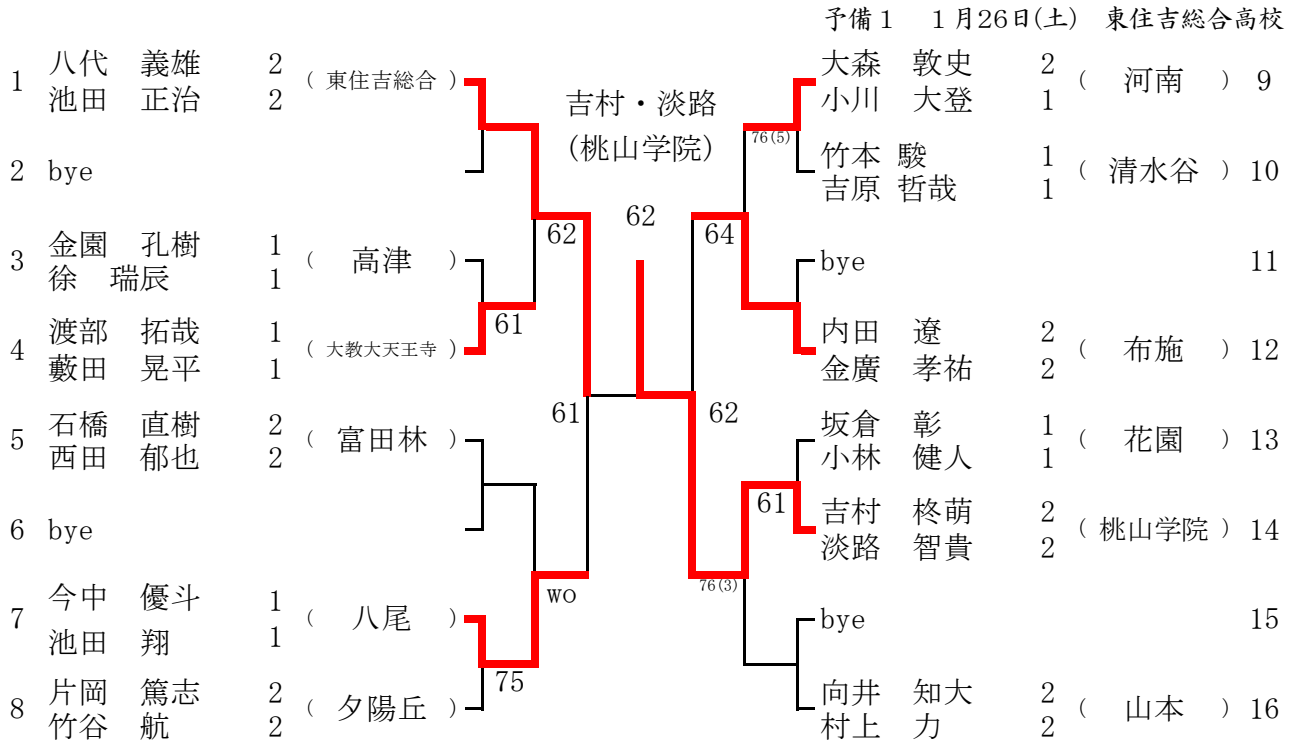

1月19日(土) 東住吉総合高校

15 ブロック