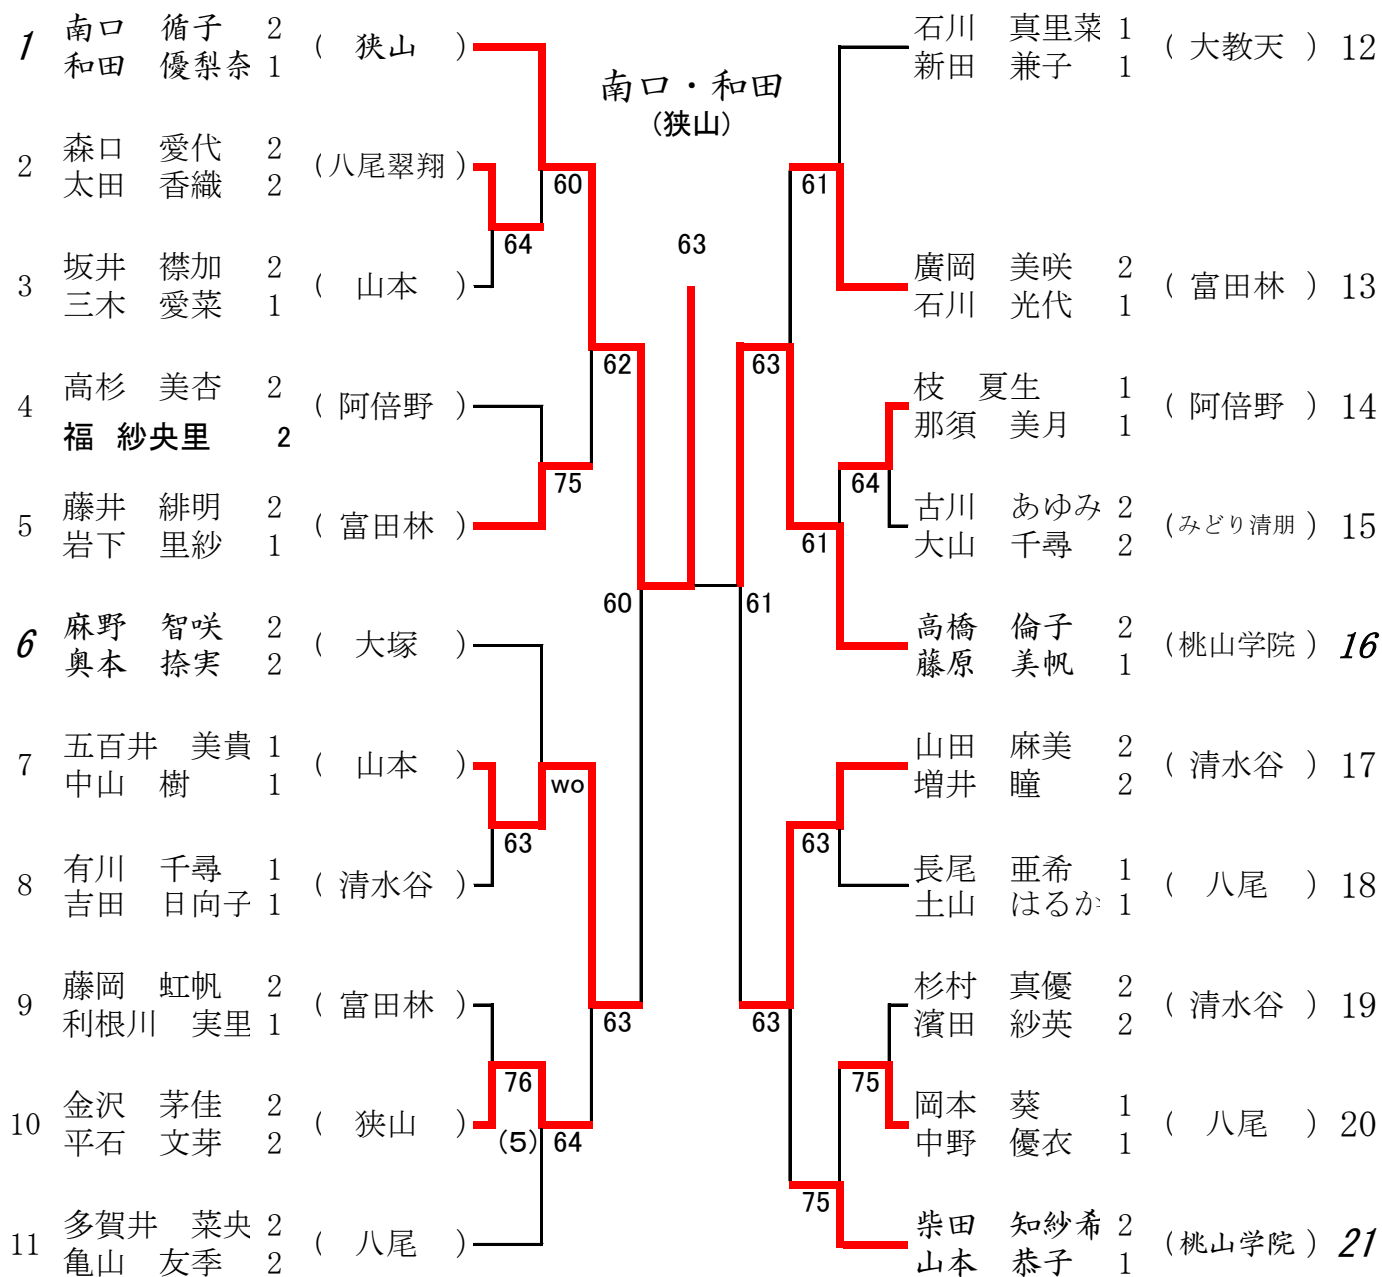

# 男子ダブルス 本戦

2月9日(土) 泉北アクアテニスコート  
予備日 未定

1	山下 和磨 2 吉村 啓暉 1	( 狭山 )		二宮 悠力 2 濱口 力 2	( 今宮工科 ) 13	
2	Bye	( )		山下・吉村 (狭山)	青木 健悟 2 池上 竣也 2	( 富田林 ) 14
3	狩野 孝輔 2 高橋 祐丞 2	( 河南 )		62	小坂 元汰朗 2 福永 直也 1	( 八尾 ) 15
4	清原 大雅 1 澤田 貴志 1	( 八尾 )		75	小浜 良憲 2 武田 準聖 2	( 阿倍野 ) 16
5	辻井 直 2 木下 飛鷹 2	( 河南 )		62	松田 直也 1 岡村 一志 1	( 八尾 ) 17
6	近田 尋一朗 2 田井 政之 1	( 今宮 )		63	松下 慧 2 小物 拓真 2	( 狭山 ) 18
7	古川 大智 2 芳武 佑 1	( 大教天 )		62	津田 祐大 1 植村 一輝 1	( 富田林 ) 19
8	岡澤 勇貴 2 久米 健斗 1	( 布施工科 )		64	藤本 隼輔 2 植田 進也 2	( 花園 ) 20
9	有菌 弥飛 1 松本 拓海 1	( 大教天 )		60	吉村 柊萌 2 淡路 智貴 2	( 桃山学院 ) 21
10	森 彼方 2 八百田 真人 2	( 山本 )		61	小出 恭平 2 小石 大史 2	( 八尾 ) 22
11	松山 直樹 2 大野 剛 2	( 八尾 )		63	藤井 裕次 2 須藤 佑 1	( 枚岡樟風 ) 23
12	丸山 優章 2 伊藤 儒生 1	( 狭山 )		64	松永 直樹 2 三木 雅喜 2	( 狭山 ) 24

・・・ダイレクトアプセタンス(本戦シード4ペア)・・・

- \*1番シード : 山下 和磨 2・吉村 啓暉 1 (狭山)
- \*2番シード : 松下 慧 2 ・小物 拓真 2 (狭山)
- : 松永 直樹 1・三木 雅喜 2 (狭山)
- \*4番シード : 古川 大智 2・芳武 佑 2 (大教大天王寺)

・・・ダイレクトアプセタンス(ストレイン4ペア)・・・

- ①丸山 優章 2・伊藤 儒生 1 (狭山)   ①二宮 悠 2・濱口 力 2(今宮工科)
- ①藤本 隼輔 2・植田 進也 2 (花園)   ②河田 大樹 1・高濱 斗貴耶 2(大教大天王寺)

# 女子ダブルス 本戦

2月9日(土) 泉北アクアテニスコート  
予備日 未定

- \*1番シード : 南口 循子 2・和田 優梨奈 2 (狭山)
- \*2番シード : 高橋 倫子 2・藤原 美帆 1 (桃山学院)  
柴田 知紗希 2・山本 恭子 1 (桃山学院)
- \*4番シード : 麻野 智咲 2・奥本 捺実 2 (大塚)

・・・ダレク外アプセダンス(ストレートイン5ペア)・・・

- 金沢 茅佳 2・平石 文芽 2 (狭山)
- 坂井 襟加 2・三木 愛菜 1 (山本)
- 藤井 緋明 2・岩下 里紗 1 (富田林)
- 五百井 美貴 1・中山 樹 1 (山本)
- 藤岡 虹帆 2・利根川 実里 1 (富田林)