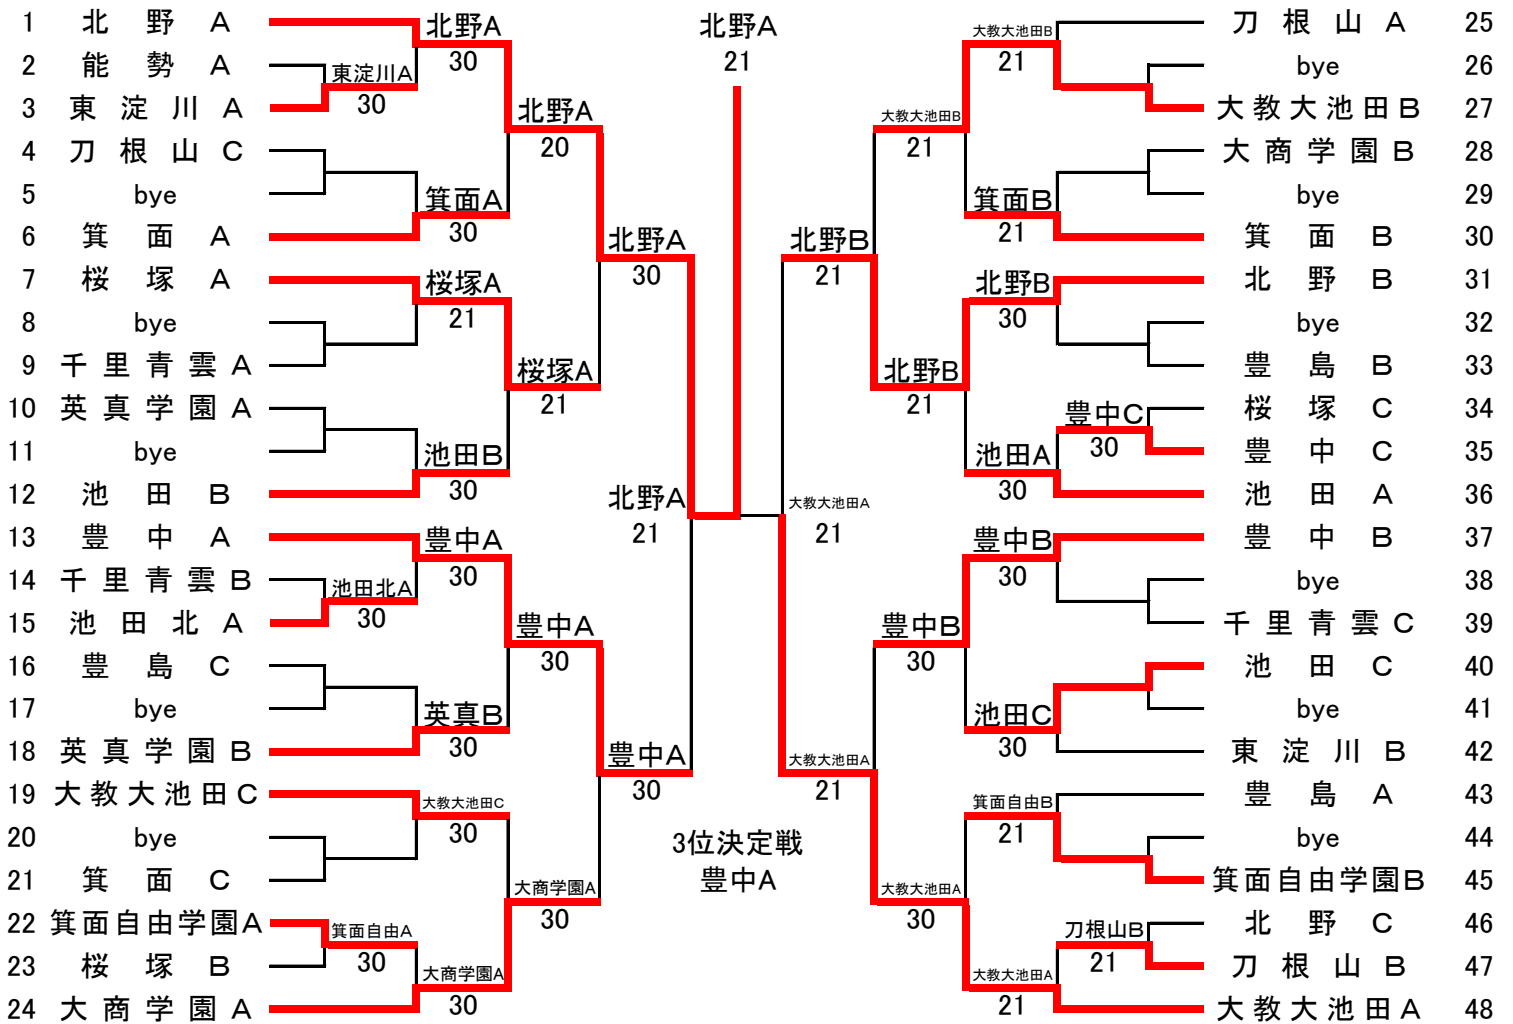

# 第十三回栗田杯団体戦

参加校数 男子15校 37チーム

参加校数 女子14校 30チーム