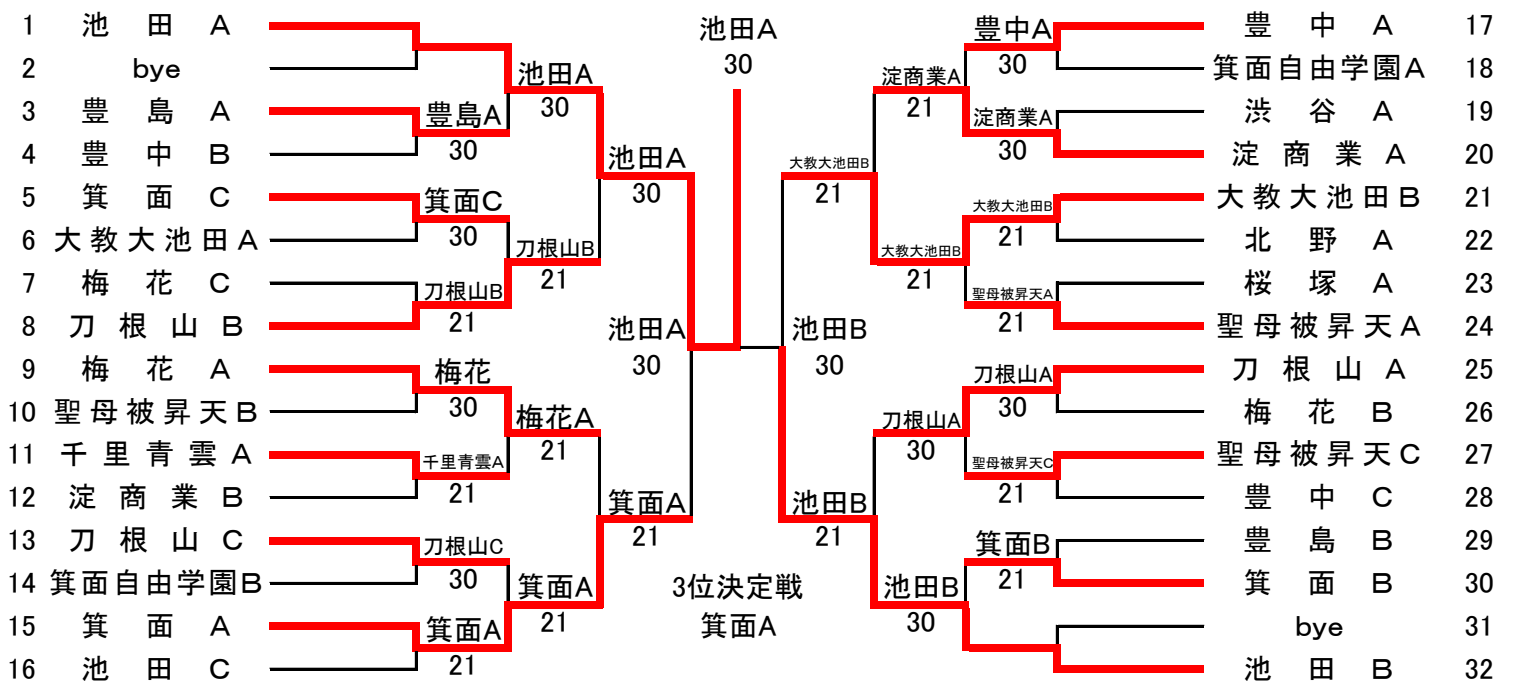

# 第十三回栗田杯団体戦

参加校数 男子15校 37チーム

参加校数 女子14校 30チーム