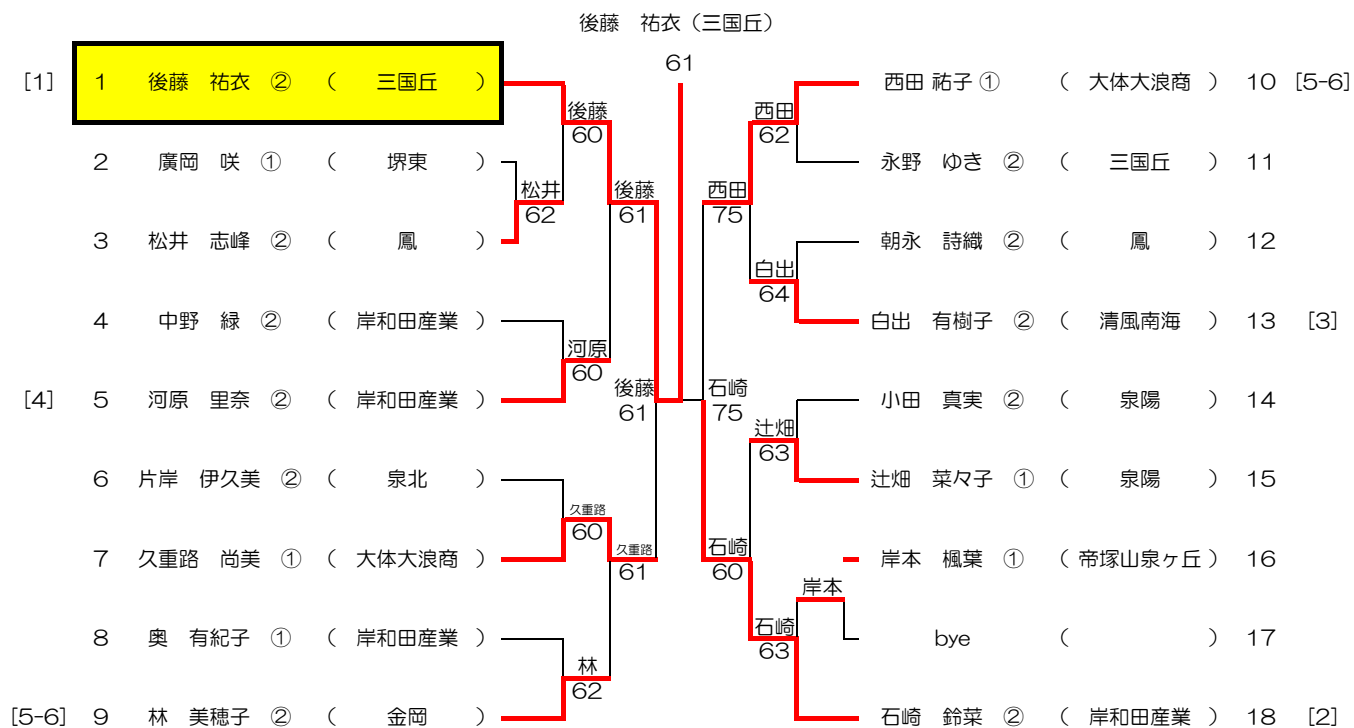

第6回 第4学区テニス大会 シングルス部 女子本戦

2013.1.20 岸和田産業

参加16校 133名

シード順

DA1 後藤 祐以 ② (三国丘)

DA2 石崎 鈴菜 ② (岸産)

DA3 白出 有樹子 ② (清風南海)

DA4 河原 里奈 ② (岸産)

DA5 林 美穂子 ② (金岡)

DA6 西田 祐子 ① (大体大浪商)

※予選の結果により、本戦のドローが
変更になることもある。