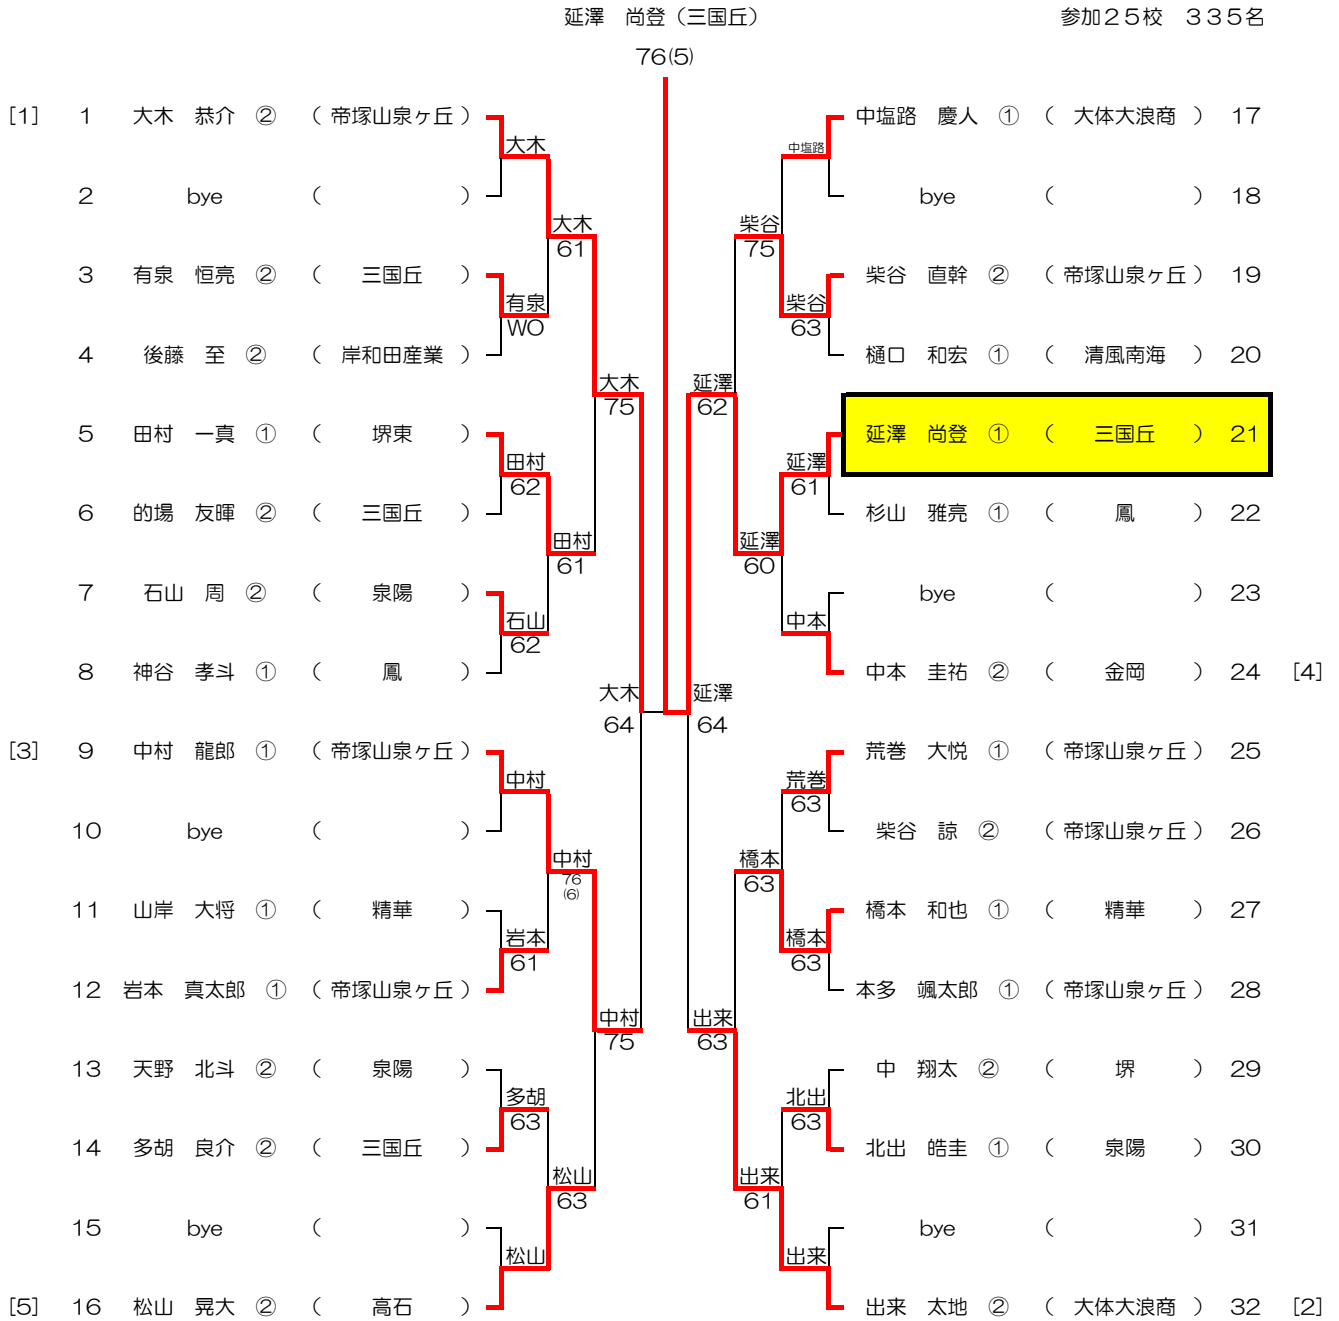

第6回 第4学区テニス大会 シングルス男子部 男子本戦

2013.1.20 大体大浪商

参加25校 335名

シード順

- DA 1 大木 恭介 ② (帝塚山泉ヶ丘)
- DA 2 出来 太地 ② (大体大浪商)
- 3 中村 龍郎 ① (帝塚山泉ヶ丘)
- DA 4 中本 圭祐 ② (金岡)
- DA 5 松山 晃大 ② (高石)

※予選の結果により、本戦のドローが変更になることもある。

第6回 第4学区テニス大会 シングルス部 男子 学区選抜選考戦