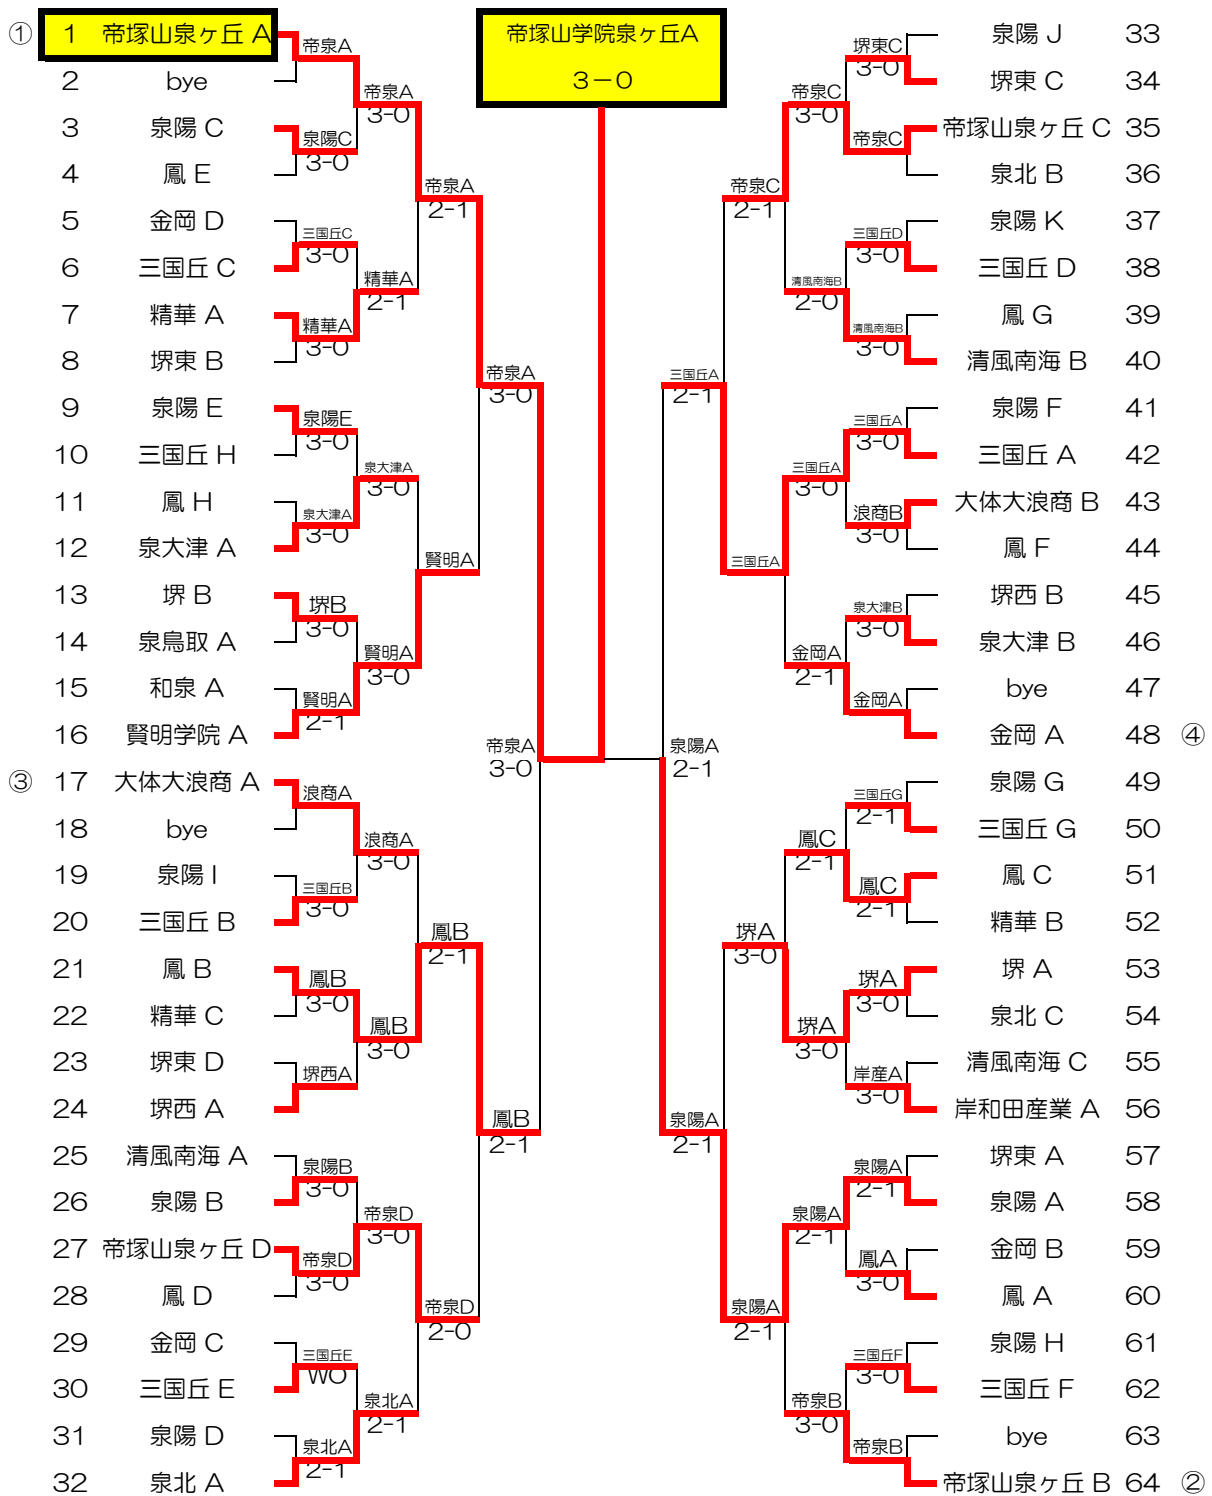

第6回 第4学区テニス大会 団体の部 男子

2012.10.13~12.30 各学校テニスコート
参加17校 60チーム

最終順位

シード順位

1. 1 帝塚山泉ヶ丘 A
2. 2 帝塚山泉ヶ丘 B
3. 3 大体大浪商 A
4. 4 金岡 A

優勝	帝塚山学院泉ヶ丘 A	第5位	賢明学院 A
準優勝	泉陽 A		帝塚山学院泉ヶ丘 D
第3位	鳳 B 三国丘 A		帝塚山学院泉ヶ丘 C 堺 A

※ドロー番号順