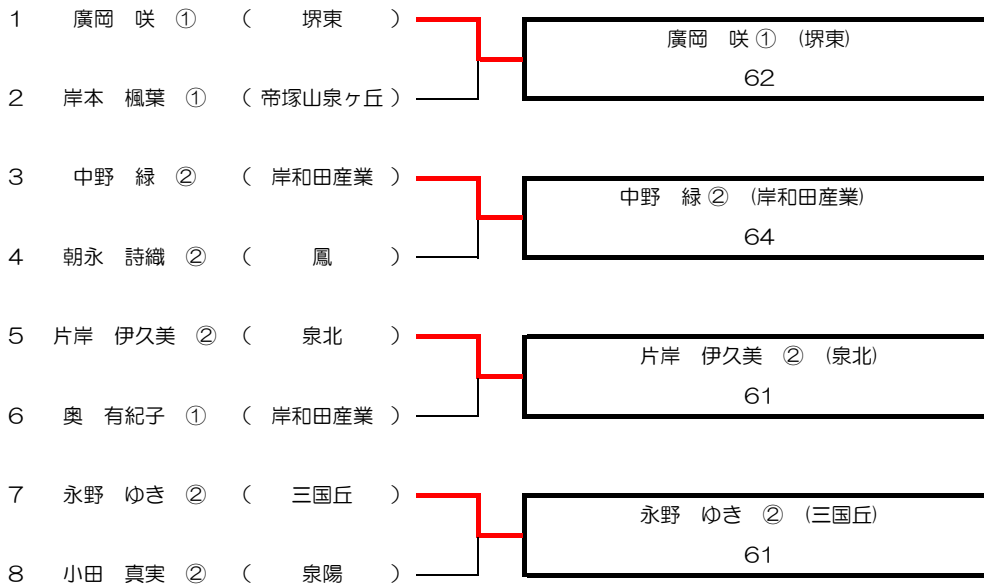

第6回 第4学区テニス大会 シングルの部 女子 学区選抜選考戦

	学区選抜 推薦選手 <順位不同>	
1	後藤 祐衣 ②	(三国丘)
2	永野 ゆき ②	(三国丘)
3	辻畑 菜々子 ①	(泉陽)
4	松井 志峰 ②	(鳳)
5	片岸 伊久美 ②	(泉北)
6	廣岡 咲 ①	(堺東)
7	林 美穂子 ②	(金岡)
8	河原 里奈 ②	(岸和田産業)
9	石崎 鈴菜 ②	(岸和田産業)
10	中野 緑 ②	(岸和田産業)
11	久重路 尚美 ①	(大体大浪商)
12	西田 祐子 ①	(大体大浪商)
13	白出 有樹子 ②	(清風南海)

以上 13名