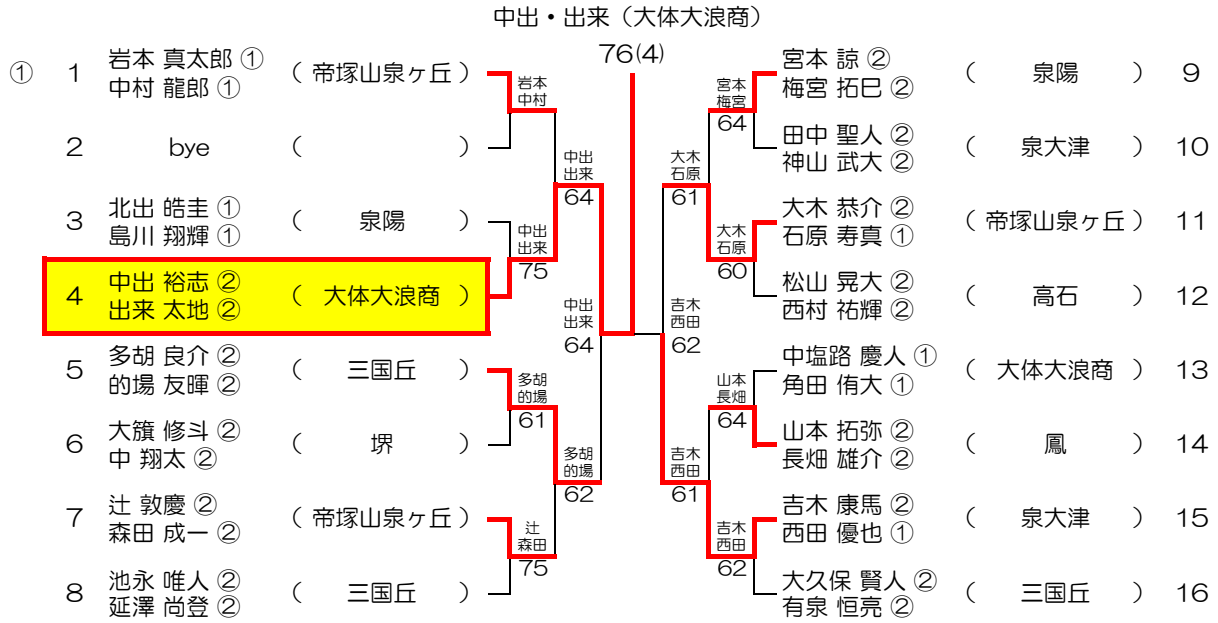

第6回 第4学区テニス大会 ダブルスの部 男子本戦

2012.11.24 大体大浪商
参加20校 159組

シード順位

1. 1 岩本 真太郎 ①
   中村 龍郎 ① (帝塚山泉ヶ丘)

※予選の結果により、本戦のドローが
変更になることもある。