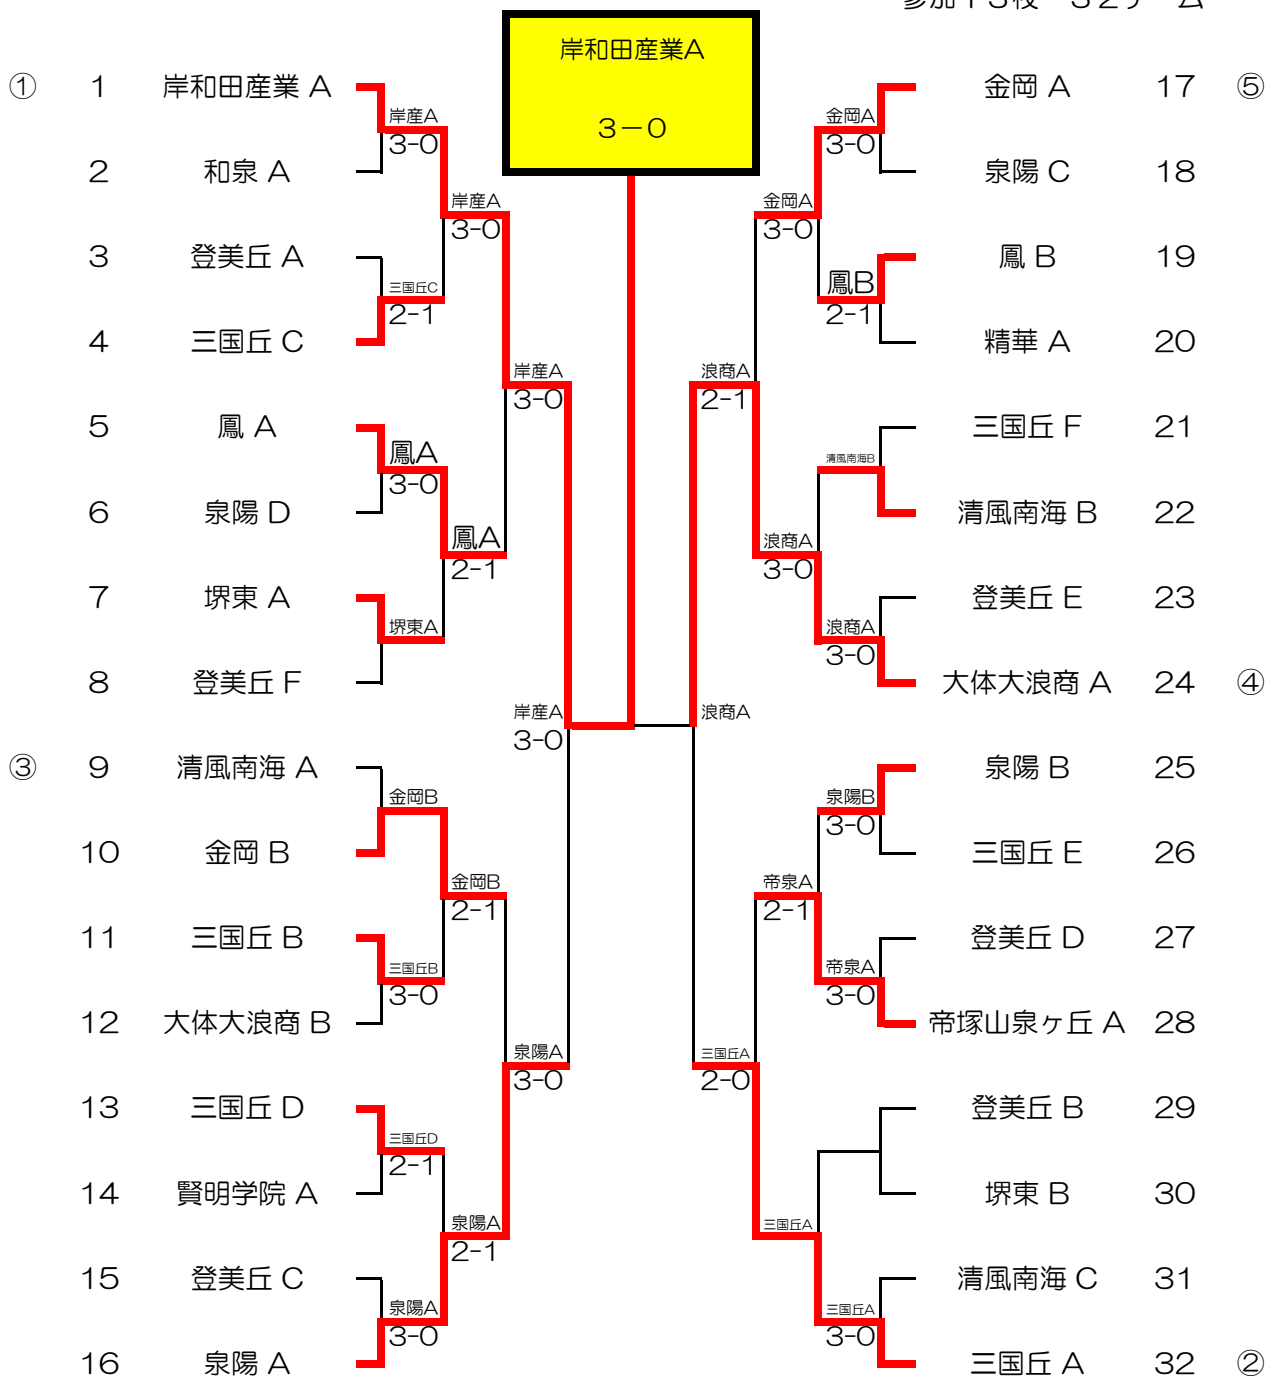

以上 13名

第6回 第4学区テニス大会 ダブルスの部 男子本戦

2012.11.24 大体大浪商
参加20校 159組

シード順位

- 1 岩本 真太郎 ①
中村 龍郎 ① (帝塚山泉ヶ丘)

※予選の結果により、本戦のドローが
変更になることもある。

第6回 第4学区テニス大会 ダブルスの部 女子本戦

2012.11.24 鳳高校
参加18校 87組

シード順位

- 1 後藤 祐以 ②
永野 ゆき ② (三国丘)
- 2 松井 志峰 ②
朝永 詩織 ② (鳳)
- 3 林 美穂子 ②
金澤 真奈美 ② (金岡)
- 4 岡田 穂花 ②
片岸 伊久美 ② (泉北)

※予選の結果により、本戦のドローが
変更になることもある。

第6回 第4学区テニス大会 団体の部 男子

2012.10.13~12.30 各学校テニスコート
参加17校 60チーム

最終順位

シード順位

- 1 帝塚山泉ヶ丘 A
- 2 帝塚山泉ヶ丘 B
- 3 大体大浪商 A
- 4 金岡 A

優勝	帝塚山学院泉ヶ丘 A	第5位	賢明学院 A
準優勝	泉陽 A		帝塚山学院泉ヶ丘 D
第3位	鳳 B 三国丘 A		帝塚山学院泉ヶ丘 C 堺 A

※ドロー番号順

第6回 第4学区テニス大会 団体の部 女子

2012.10.13~12.30 各学校テニスコート
参加13校 32チーム

シード順位

- 1 岸和田産業A
- 2 三国丘A
- 3 清風南海A
- 4 金岡A
- 5 大体大浪商A