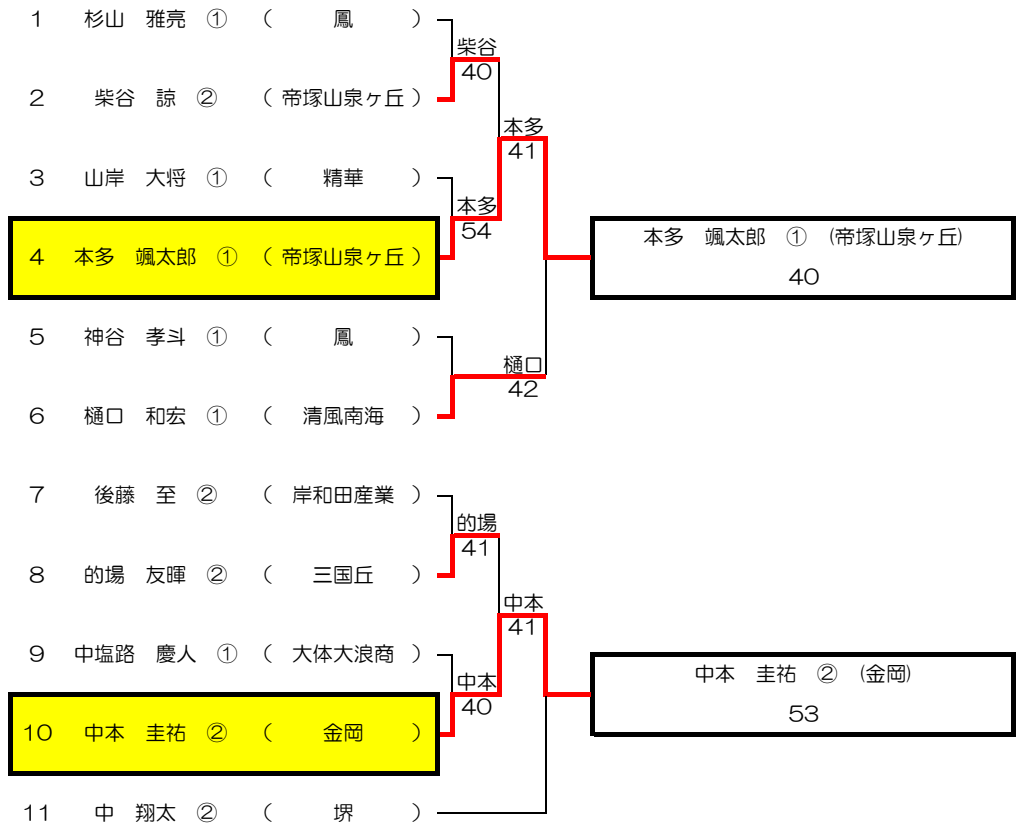

第6回 第4学区テニス大会 シングルス男子部 男子本戦

2013.1.20 大体大浪商

参加25校 335名

シード順

- DA 1 大木 恭介 ② (帝塚山泉ヶ丘)
- DA 2 出来 太地 ② (大体大浪商)
- 3 中村 龍郎 ① (帝塚山泉ヶ丘)
- DA 4 中本 圭祐 ② (金岡)
- DA 5 松山 晃大 ② (高石)

※予選の結果により、本戦のドローが変更になることもある。

第6回 第4学区テニス大会 シングルス部 男子 学区選抜選考戦