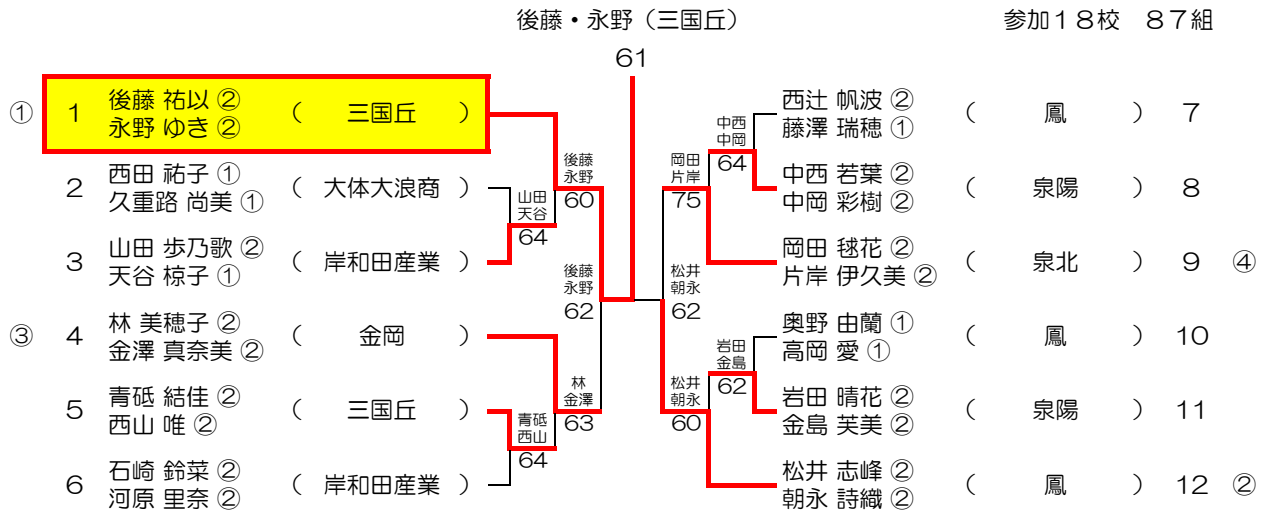

以上 13名

第6回 第4学区テニス大会 ダブルスの部 男子本戦

2012.11.24 大体大浪商
参加20校 159組

シード順位

- 1 岩本 真太郎 ①
中村 龍郎 ① (帝塚山泉ヶ丘)

※予選の結果により、本戦のドローが
変更になることもある。

第6回 第4学区テニス大会 ダブルスの部 女子本戦

2012.11.24 鳳高校
参加18校 87組