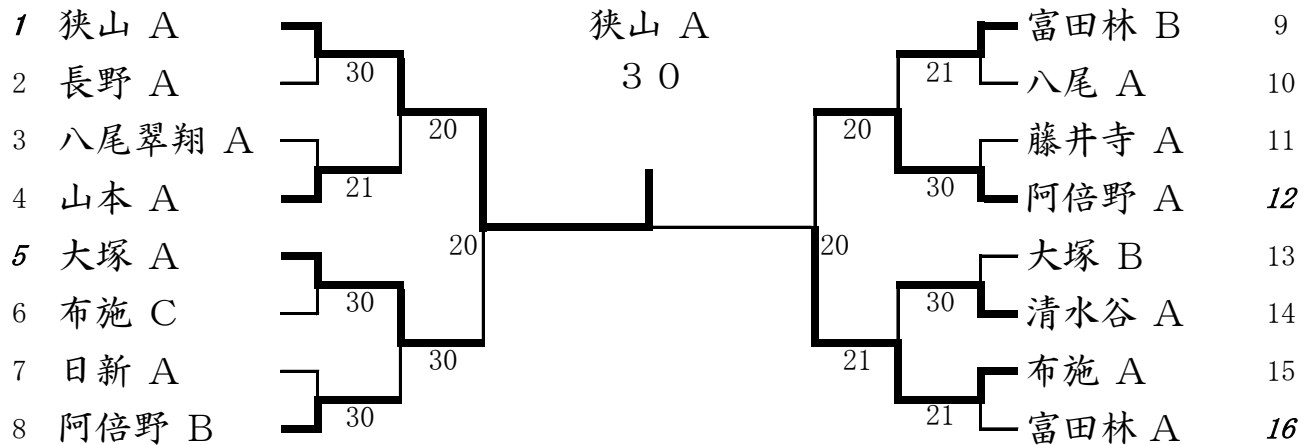

女子団体 本戦

6月24日(日)
阿倍野高校

※ダイレクトアクセプタンス

・シード

1番シード 狭山 A   2番シード 富田林 A   3番シード 阿倍野 A   大塚 A

・ストレートイン

布施 A

- ・ストレートインおよび予選アップチームはオープン抽選