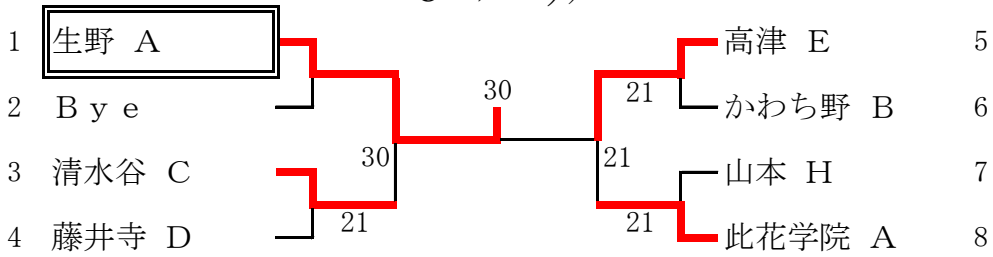

6月2日(土)

予備 6月9日(土)

9 ブロック