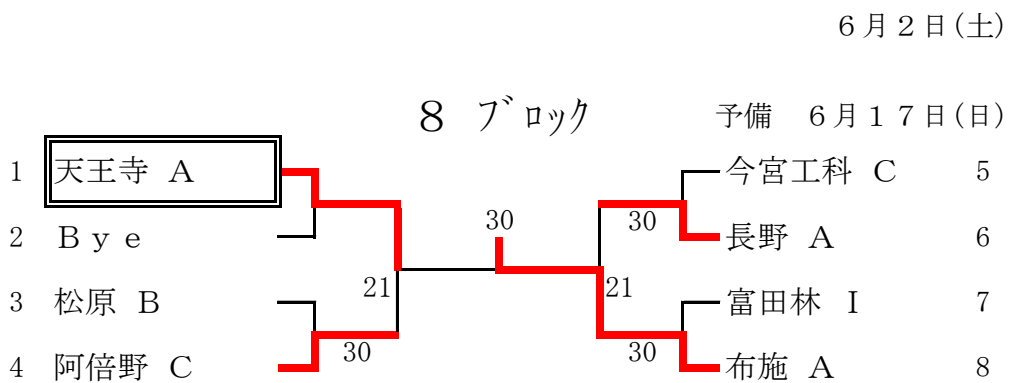

### ・ストレートイン

布施 A

- ・ストレートインおよび予選アップチームはオープン抽選

6月2日(土)  
 予備 6月9日(土)  
 予備 6月16日(土)

1 ブロック

6月2日(土)  
 予備 6月9日(土)

2 ブロック

6月2日(土)

3 ブロック

予備 6月16日(土)

6月9日(土)  
 予備 6月16日(土)

4 ブロック

6月2日(土)

予備 6月9日(土)

9 ブロック

6月2日(土)