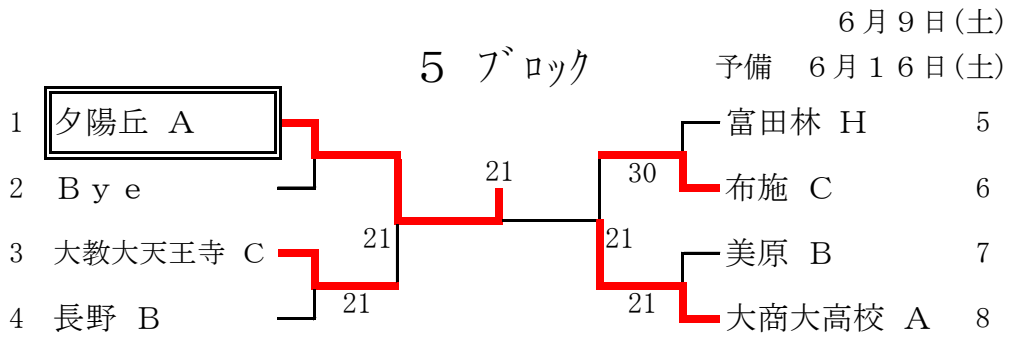

### ・ストレートイン

布施 A

- ・ストレートインおよび予選アップチームはオープン抽選

6月2日(土)  
 予備 6月9日(土)  
 予備 6月16日(土)

1 ブロック

6月2日(土)  
 予備 6月9日(土)

2 ブロック

6月2日(土)

3 ブロック

予備 6月16日(土)

6月9日(土)  
 予備 6月16日(土)

4 ブロック

6月2日(土)

予備 6月9日(土)

9 ブロック

6月2日(土)