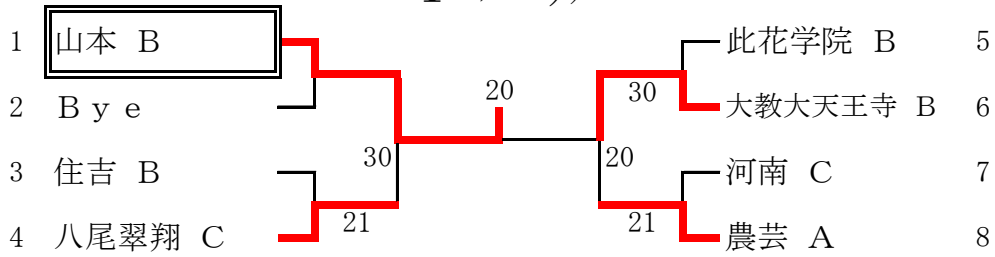

### ・シード

1番シード 狭山 A    2番シード 富田林 A    3番シード 阿倍野 A    大塚 A

### ・ストレートイン

布施 A

- ・ストレートインおよび予選アップチームはオープン抽選

6月2日(土)  
 予備 6月9日(土)  
 予備 6月16日(土)

1 ブロック

6月2日(土)  
 予備 6月9日(土)

2 ブロック

6月2日(土)