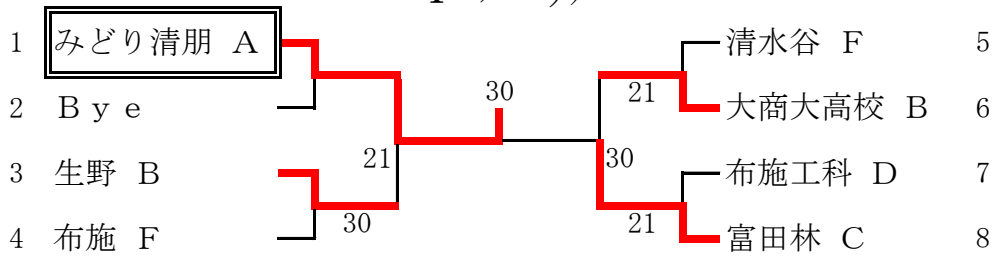

6月2日(土)
予備 6月9日(土)
予備 6月16日(土)

1 ブロック

6月2日(土)
予備 6月9日(土)

2 ブロック

6月2日(土)

3 ブロック

予備 6月16日(土)

6月9日(土)
予備 6月16日(土)

4 ブロック