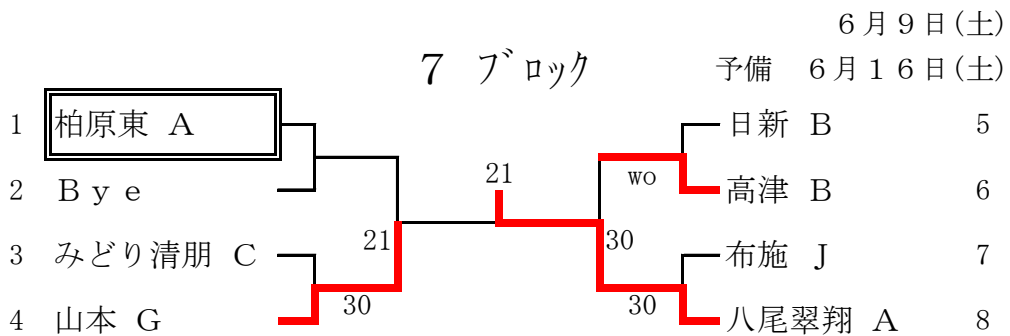

### ・ストレートイン

布施 A

- ・ストレートインおよび予選アップチームはオープン抽選

6月2日(土)  
 予備 6月9日(土)  
 予備 6月16日(土)

1 ブロック

6月2日(土)  
 予備 6月9日(土)

2 ブロック

6月2日(土)

3 ブロック

予備 6月16日(土)

6月9日(土)  
 予備 6月16日(土)

4 ブロック

6月2日(土)

予備 6月9日(土)

9 ブロック

6月2日(土)