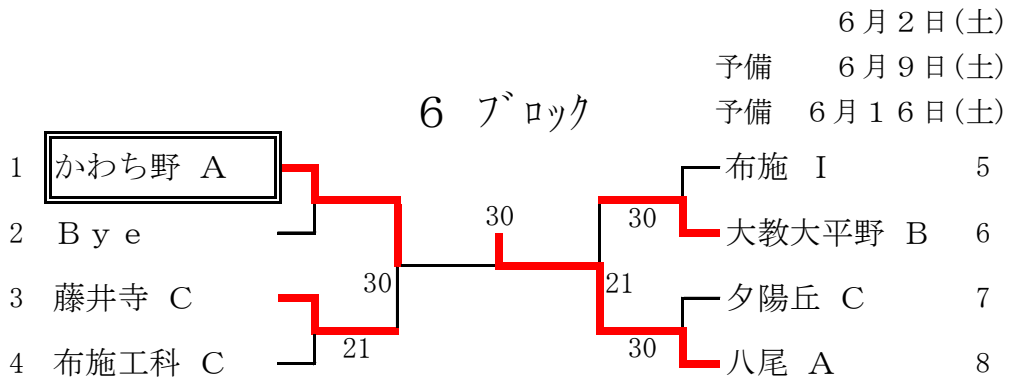

### ・ストレートイン

布施 A

- ・ストレートインおよび予選アップチームはオープン抽選

6月2日(土)  
 予備 6月9日(土)  
 予備 6月16日(土)

1 ブロック

6月2日(土)  
 予備 6月9日(土)

2 ブロック

6月2日(土)

3 ブロック

予備 6月16日(土)

6月9日(土)  
 予備 6月16日(土)

4 ブロック

6月2日(土)

予備 6月9日(土)

9 ブロック

6月2日(土)