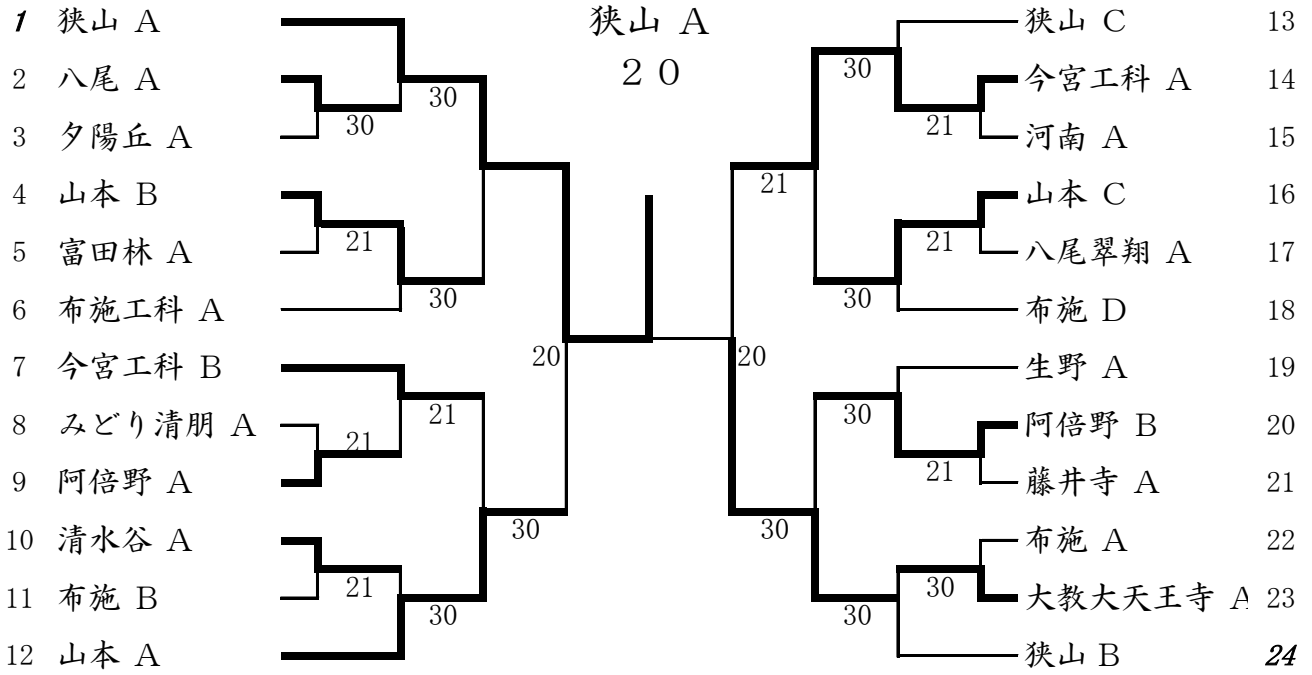

# 男子団体 本戦

6月24日(日)  
大教大天王寺高校

### ・シード

1番シード 狭山 A    2番シード 狭山 B    3番シード 山本 A    4番シード 狭山 C