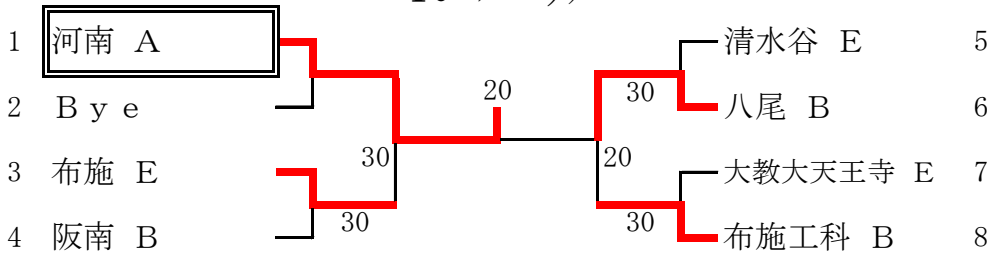

6月2日(土)

予備 6月9日(土)

9 ブロック

6月2日(土)

予備 6月9日(土)

10 ブロック

6月2日(土)

予備 6月16日(土)

11 ブロック

6月2日(土)

予備 6月9日(土)

予備 6月16日(土)

12 ブロック