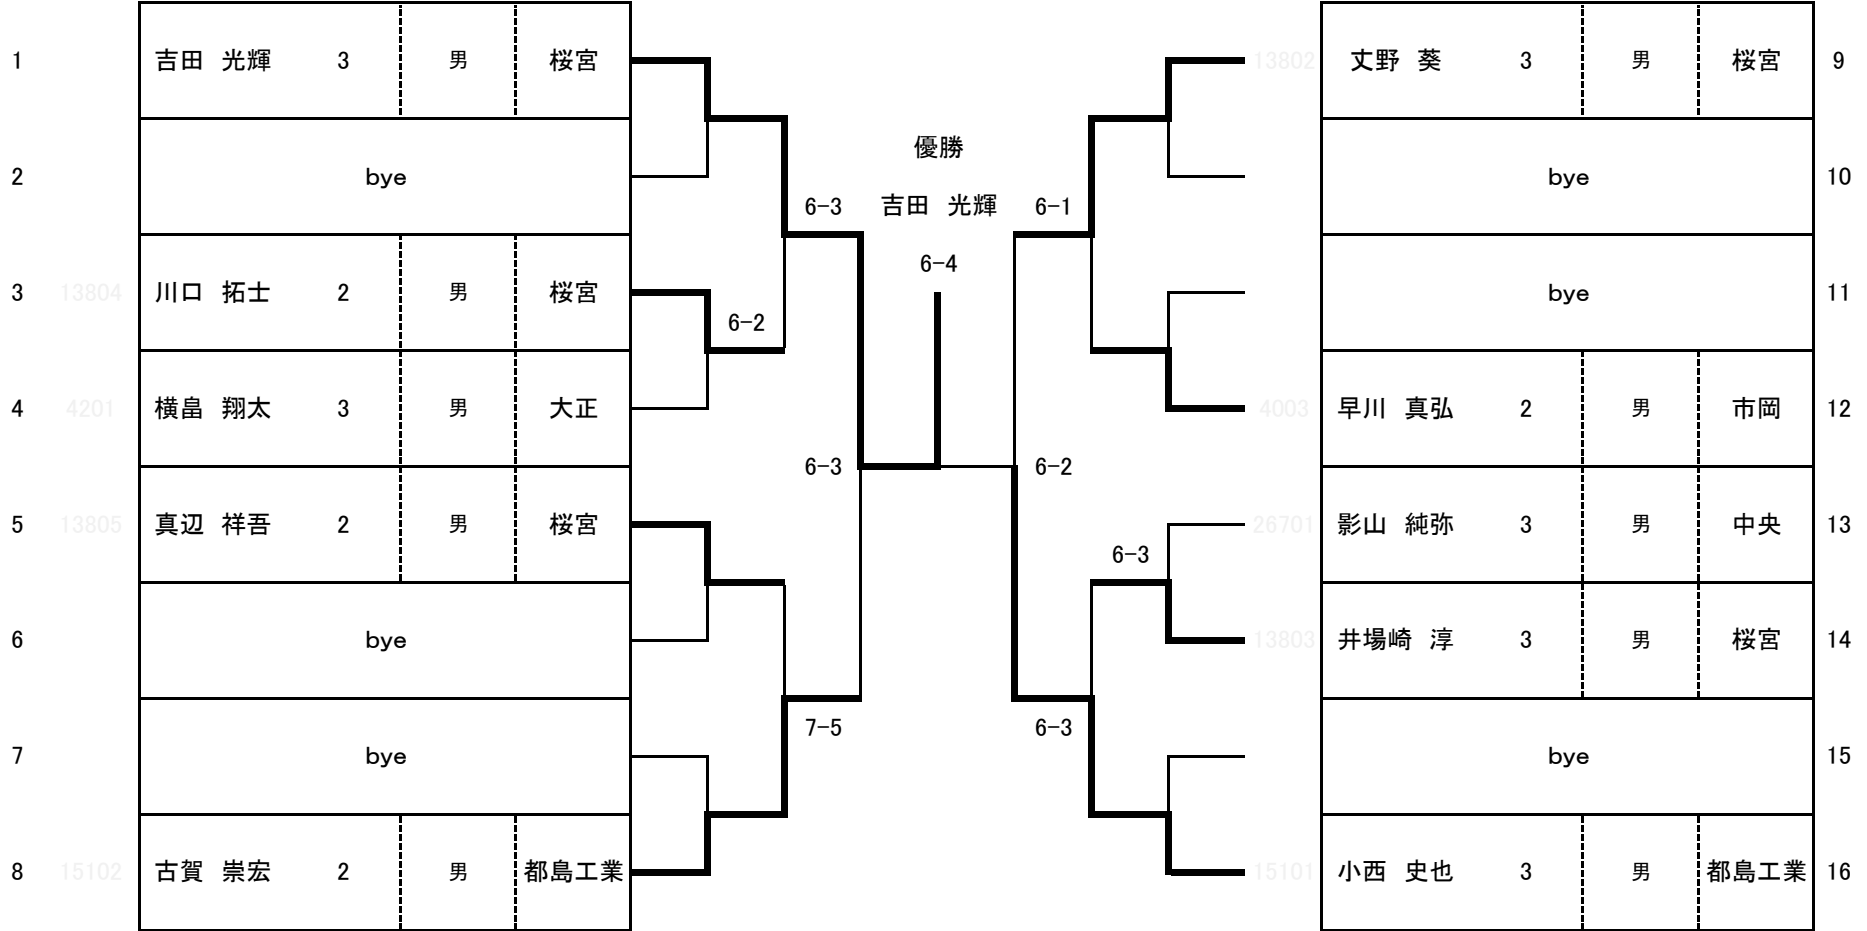

平成24年度 旧3学区大会

男子シングルス本戦

code

文野 葵	3	男	桜宮
小西 史也	3	男	都島工業

女子シングルス本戦

code

シード選手

田上 実咲	2	女	西
島 聖佳	3	女	市岡商業
峯松 あずさ	2	女	西

男子ダブルス本戦

会場 西

1	若野 健太郎 光武 秀雄	星光	22	
2	井上 裕太 松本 佳久	桜宮	22	
3	真辺 祥伍 桜井 直起	桜宮	22	
4	近藤 和浩 中島 隼人	桜宮	22	
5	田中 直 大倉 智哉	大手前	11	
6	古賀 崇宏 川崎 翔悟	都島工業	21	
7	小泉 有希 山内 瑛介	星光	22	
8	川口 拓士 池本 大輝	桜宮	22	

近藤 和浩 中島 隼人	桜宮	22
田中 直 大倉 智哉	大手前	11

女子ダブルス本戦

会場 西

1	金城 美邑 田上 実咲	西	22	
2	中西 菜月 清井 美帆	桜宮	21	
3	池脇 佳那 園 悠華子	桜宮	22	
4	藤井 春菜 堀 仁美	市岡	21	
5	峯松 あずさ 日野 帆絵夢	西	21	
6	山田 紗耶加 山崎 由希	桜宮	22	
7	浅山 恵美 小島 菜瑠	西	11	
8	齋藤 萌 山下 京香	西	11	

藤井 春菜 堀 仁美	市岡	21
峯松 あずさ 日野 帆絵夢	西	21

旧第3学区大会

男子団体

25. 2. 9-16

女子団体

25. 2. 9-16