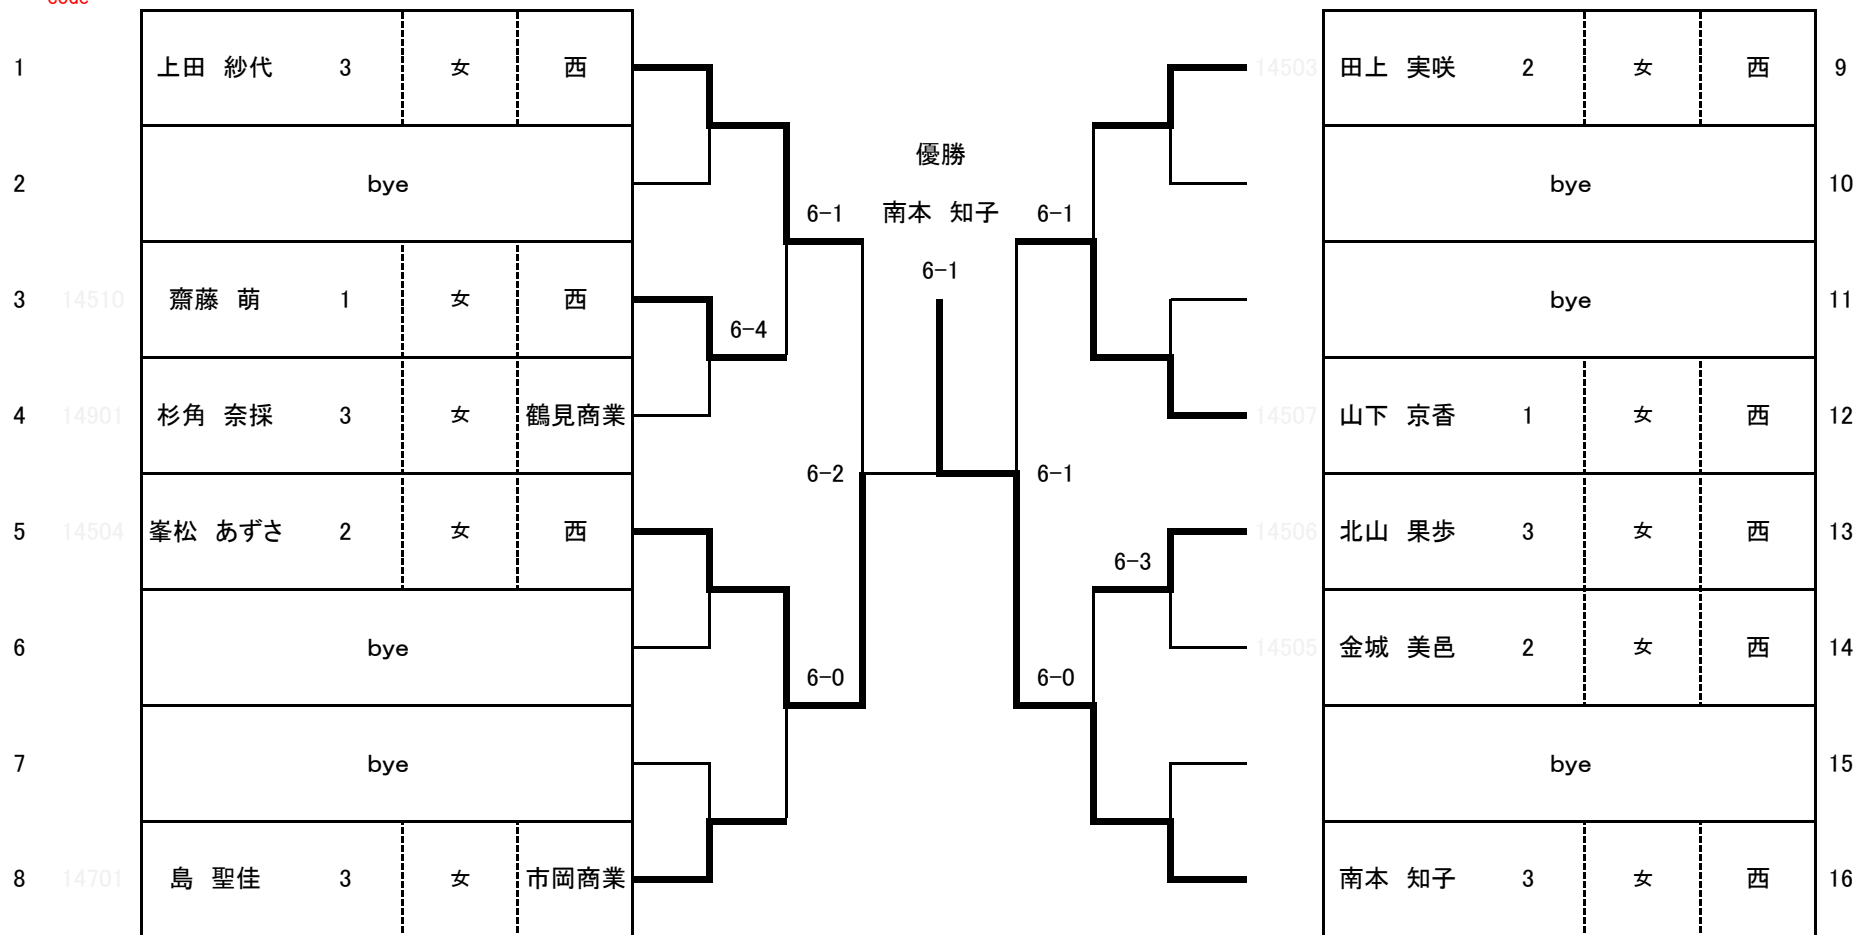

平成24年度 旧3学区大会

男子シングルス本戦

code

文野 葵	3	男	桜宮
小西 史也	3	男	都島工業

女子シングルス本戦

code

シード選手

田上 実咲	2	女	西
島 聖佳	3	女	市岡商業
峯松 あずさ	2	女	西

男子ダブルス本戦

会場 西

1	若野 健太郎 光武 秀雄	星光	22	
2	井上 裕太 松本 佳久	桜宮	22	
3	真辺 祥伍 桜井 直起	桜宮	22	
4	近藤 和浩 中島 隼人	桜宮	22	
5	田中 直 大倉 智哉	大手前	11	
6	古賀 崇宏 川崎 翔悟	都島工業	21	
7	小泉 有希 山内 瑛介	星光	22	
8	川口 拓士 池本 大輝	桜宮	22	

近藤 和浩 中島 隼人	桜宮	22
田中 直 大倉 智哉	大手前	11

女子ダブルス本戦

会場 西

1	金城 美邑 田上 実咲	西	22	
2	中西 菜月 清井 美帆	桜宮	21	
3	池脇 佳那 園 悠華子	桜宮	22	
4	藤井 春菜 堀 仁美	市岡	21	
5	峯松 あずさ 日野 帆絵夢	西	21	
6	山田 紗耶加 山崎 由希	桜宮	22	
7	浅山 恵美 小島 菜瑠	西	11	
8	齋藤 萌 山下 京香	西	11	

藤井 春菜 堀 仁美	市岡	21
峯松 あずさ 日野 帆絵夢	西	21

旧第3学区大会

男子団体

25. 2. 9-16

女子団体

25. 2. 9-16