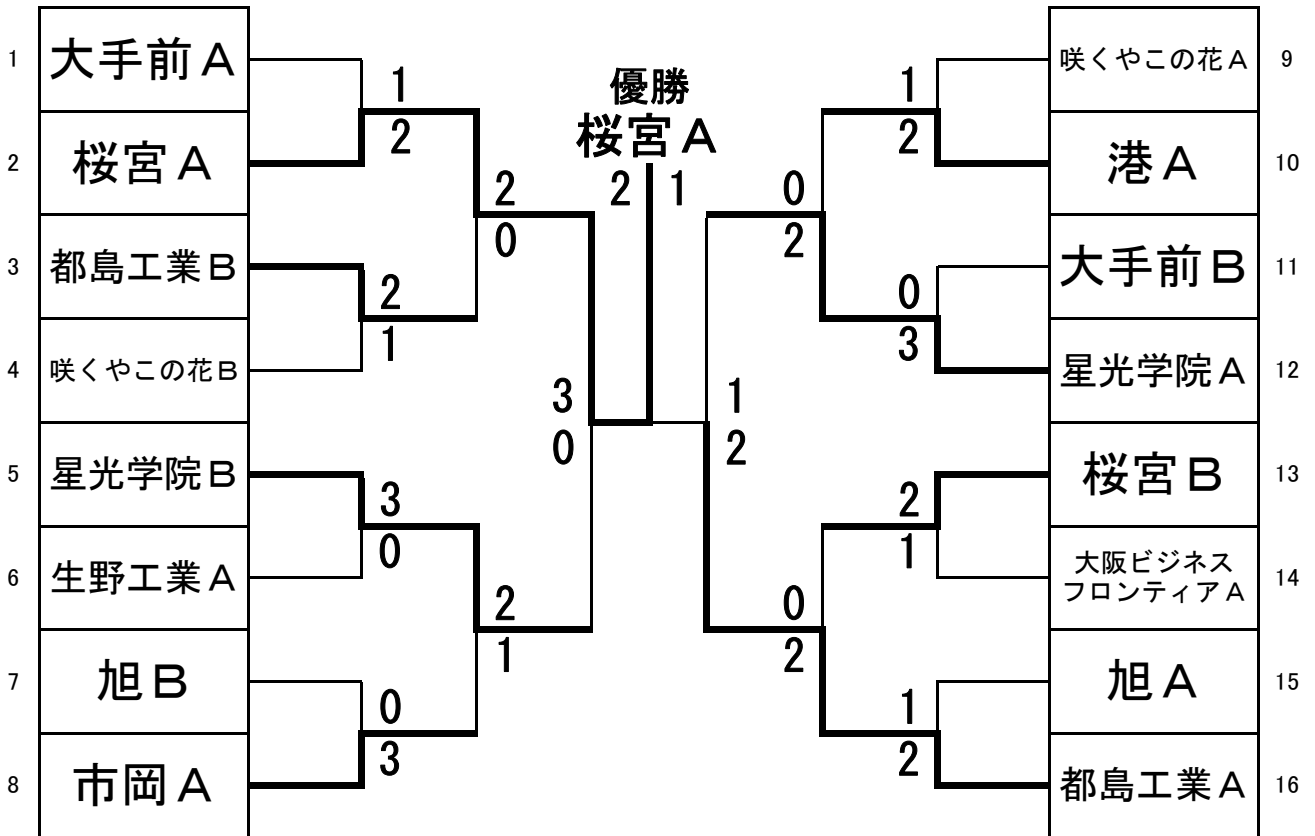

男子ダブルス本戦

会場 西

1	若野 健太郎 光武 秀雄	星光	22	
2	井上 裕太 松本 佳久	桜宮	22	
3	真辺 祥伍 桜井 直起	桜宮	22	
4	近藤 和浩 中島 隼人	桜宮	22	
5	田中 直 大倉 智哉	大手前	11	
6	古賀 崇宏 川崎 翔悟	都島工業	21	
7	小泉 有希 山内 瑛介	星光	22	
8	川口 拓士 池本 大輝	桜宮	22	

近藤 和浩 中島 隼人	桜宮	22
田中 直 大倉 智哉	大手前	11

女子ダブルス本戦

会場 西

1	金城 美邑 田上 実咲	西	22	
2	中西 菜月 清井 美帆	桜宮	21	
3	池脇 佳那 園 悠華子	桜宮	22	
4	藤井 春菜 堀 仁美	市岡	21	
5	峯松 あずさ 日野 帆絵夢	西	21	
6	山田 紗耶加 山崎 由希	桜宮	22	
7	浅山 恵美 小島 菜瑠	西	11	
8	齋藤 萌 山下 京香	西	11	

藤井 春菜 堀 仁美	市岡	21
峯松 あずさ 日野 帆絵夢	西	21

旧第3学区大会

男子団体

25. 2. 9-16

女子団体

25. 2. 9-16