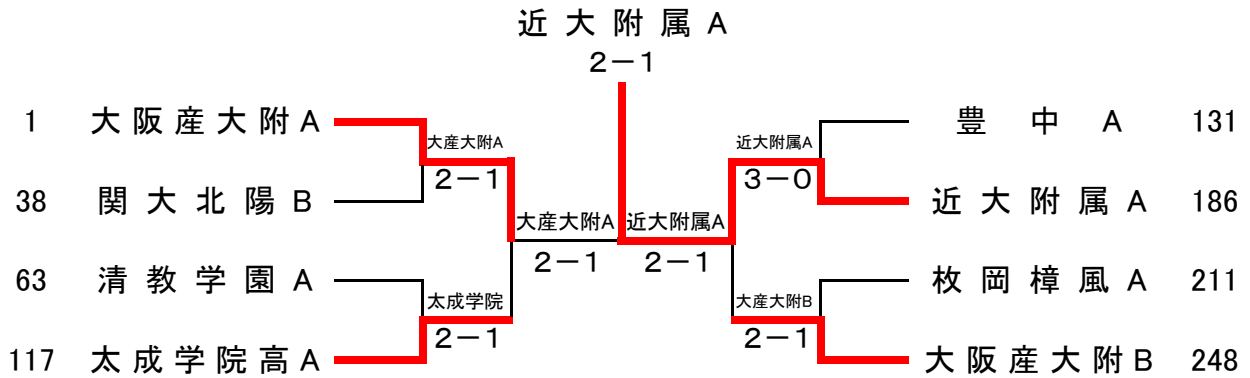

第2代表決定戦①

大商大塚		○ 3-2 ●	早稲田摂陵	
S1	田中 美和 ① No.1	● 38	○	田中 千愛 ② No.1
D1	松岡 萌 ① No.4 杉田 黎美 ① No.5	○ 85	●	鬼頭 果甫 ① No.4 木本 星奈 ② No.5
S2	濱本 菜 ① No.2	○ 97	●	富岡 奈菜 ② No.2
D2	塚本 奈留美 ① No.3 澤田 瑞希 ① No.8	○ 82	●	三好 敦子 ① No.6 西野 友香 ① No.7
S3	幾野 ねね ① No.6	● 18	○	全屋 菜摘 ② No.3

第2代表決定戦②

大阪女学院		○ 本戦結果に上る ●	大商大塚	
S1				
D1				
S2				
D2				
S3				

平成24年度 大阪高等学校秋季テニス大会 2部 ベスト8以降

男子

優勝	近大附属 A
準優勝	大阪産大附属 A
第 3 位	太成学院高 A
	大阪産大附属 B

女子

優勝	大阪産大附属 A
準優勝	狭山 A
第 3 位	富田林 A
	O B F A

男子詳細(準々決勝以降)