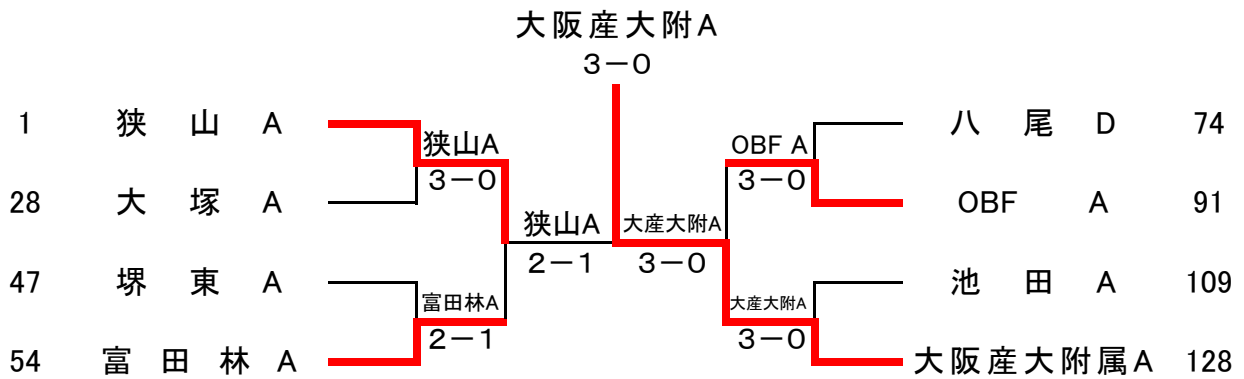

第2代表決定戦②

大阪女学院		○ 本戦結果に上る ●	大商大塚	
S1				
D1				
S2				
D2				
S3				

平成24年度 大阪高等学校秋季テニス大会 2部 ベスト8以降

男子

優勝	近大附属 A
準優勝	大阪産大附属 A
第 3 位	太成学院高 A
	大阪産大附属 B

女子

優勝	大阪産大附属 A
準優勝	狭山 A
第 3 位	富田林 A
	O B F A

男子詳細(準々決勝以降)