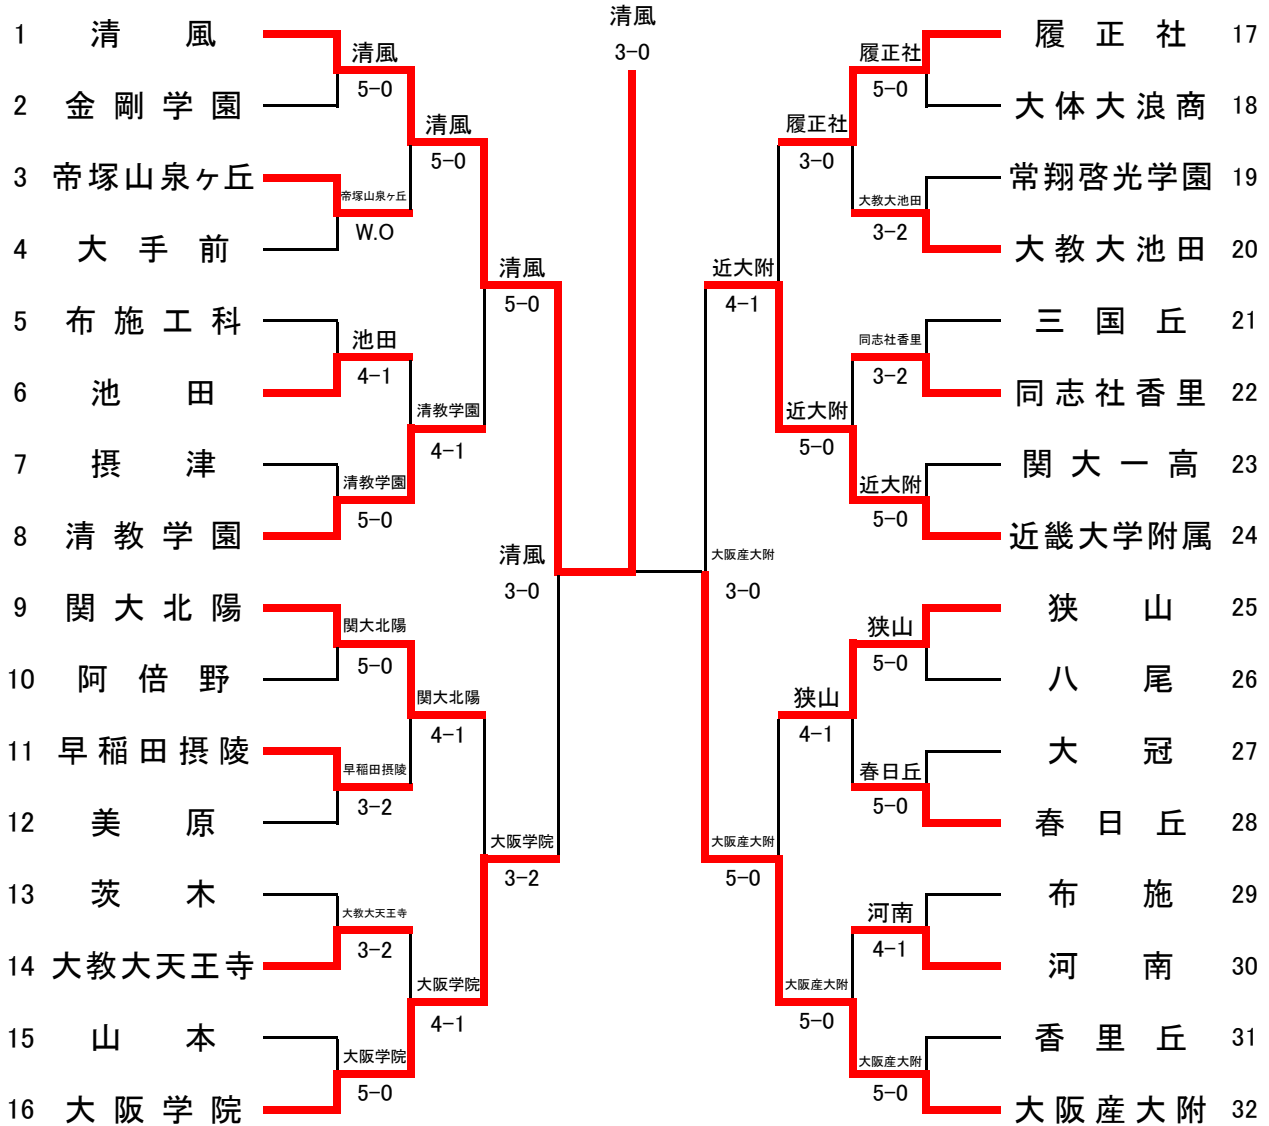

平成24年度

大阪高等学校秋季テニス大会

1部大会

平成24年9月8日～10月29日

STG舞洲・蜻蛉池公園テニス村・各学校テニスコート

2部大会

平成24年9月8日～12月23日

泉北アクア・各学校テニスコート

大阪高等学校体育連盟テニス部

平成24年度大阪高等学校秋季テニス大会(1部)兼近畿高等学校テニス大会(団体の部)大阪府予選

本戦：平成24年9月30日～10月27日

各学校テニスコート・蜻蛉池公園・マリンテニスパーク北村

男子団体本戦

シード順位

- 1 清風
- 2 大産大附属
- 3 近畿大学附属
- 4 関大北陽
- 5 清教学園
- 6 大阪学院
- 7 履正社
- 8 狭山

本戦結果			
優勝	清風高等学校	第5位	清教学園高等学校
準優勝	大阪産業大学附属高等学校		関西大学北陽高等学校
第3位	大阪学院大学高等学校		履正社高等学校
	近畿大学附属高等学校		狭山高等学校

第2代表決定戦

近畿大会出場校	
第1代表	清風高等学校
第2代表	大阪産業大学附属高等学校

平成24年度 大阪高等学校秋季テニス大会 本戦結果詳細

男子

1回戦

清風		○ 5-0 ●	金剛学園	
S1	矢多 弘樹 ② No.1	○ 60	●	白井 蒼波 ② No.1
D1	奥出 陽太 ② No.4	○ 60	●	鳥居 潤 ① No.4
	中村 竜馬 ② No.7			姜 柱 赫 ① No.6
S2	上杉 海斗 ② No.2	○ 60	●	有村 雄治 ② No.2
D2	山本 桐生 ① No.5	○ 60	●	皇甫 国煤 ① No.5
	田中 雄基 ② No.6			李 守 永 ① No.7
S3	坂井 勇仁 ① No.3	○ 61	●	米澤 優吾 ① No.3