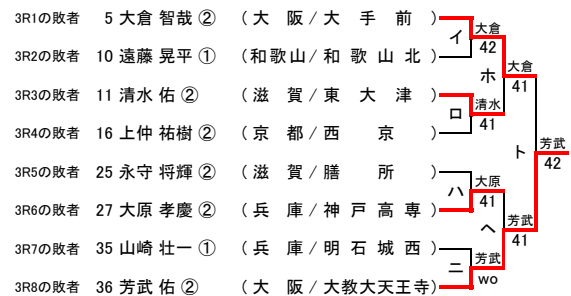

<3R コンソレーション>