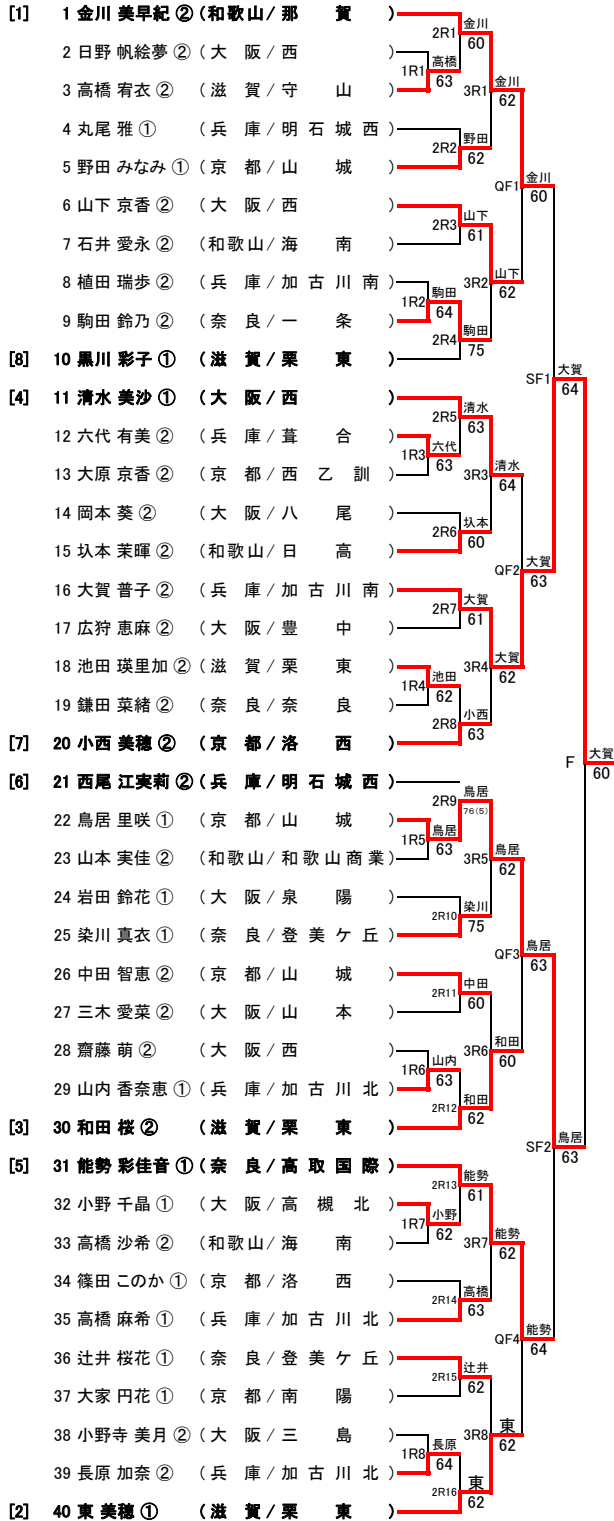

平成25年度 第2回 近畿公立高等学校テニス大会 個人の部(男子)

2014年2月2日(日)

MTP北村(大阪)

<本戦>

【最終順位】

- 1位 1 楠部 佑真 (和歌山/和歌山商業)
- 2位 30 佐々木 凌聖 (京都/洛西)
- 3位 15 香河 悠也 (大阪/大手前)
- 4位 31 椿原 隼汰 (大阪/春日丘)

<3位決定戦>

- 15 香河 悠也 (大阪/大手前)
- 31 椿原 隼汰 (大阪/春日丘)

<1・2R コンソレーションリーグ>

Round	勝者	敗者	勝者スコア	敗者スコア
A	3R1の敗者	3 水本 佑人 (滋賀/米原)	04	04
	2R2の敗者	4 茅野 宏紀 (奈良/一条)	40	14
	2R4の敗者	9 神鳥 航平 (奈良/平城)	40	41
B	1R2の敗者	8 伊藤 儒生 (大阪/狭山)	42	14
	2R3の敗者	7 西村 貞保 (京都/山城)	24	14
	2R1の敗者	2 宮崎 正義 (兵庫/加古川南)	41	41
C	1R3の敗者	13 山根 一真 (京都/洛西)	14	53
	2R6の敗者	14 羽鳥 翔平 (兵庫/市西宮)	41	42
	2R8の敗者	20 小室 文孝 (奈良/登美ヶ丘)	35	24
D	1R4の敗者	19 目木 優基 (兵庫/姫路西)	42	14
	2R7の敗者	17 藤田 慧 (和歌山/和歌山商業)	24	04
	2R5の敗者	12 守田 祥真 (大阪/池田)	41	40
E	1R5の敗者	22 田中 宏樹 (兵庫/宝塚西)	24	24
	2R10の敗者	24 須藤 佑 (大阪/枚岡樟風)	42	24
	2R12の敗者	28 中野 陽介 (滋賀/玉川)	42	42
F	1R6の敗者	29 井口 大輔 (和歌山/桐蔭)	14	04
	2R11の敗者	26 吉村 啓暉 (大阪/狭山)	41	42
	2R9の敗者	21 田中 誠也 (奈良/一条)	40	24
G	1R7の敗者	33 矢野 蔵人 (和歌山/和歌山工業)	42	35
	2R14の敗者	34 吉川 竣 (京都/西乙訓)	24	14
	2R16の敗者	39 武田 渉 (奈良/平城)	53	41
H	1R8の敗者	38 吉岡 将平 (大阪/摂津)	14	42
	2R15の敗者	37 稲荷 興心 (京都/山城)	41	45(4)
	2R13の敗者	32 西浦 翔太 (滋賀/東大津)	24	54(4)

<3R コンソレーション>

平成25年度 第2回 近畿公立高等学校テニス大会 個人の部(女子)

2014年2月2日(日)

MTP北村(大阪)

<本戦>

【最終順位】

- 1位 16 大賀 普子 ② (兵庫/加古川南)
- 2位 22 鳥居 里咲 ① (京都/山城)
- 3位 1 金川 美早紀 ② (和歌山/那賀)
- 4位 31 能勢 彩佳音 ① (奈良/高取国際)

<3位決定戦>