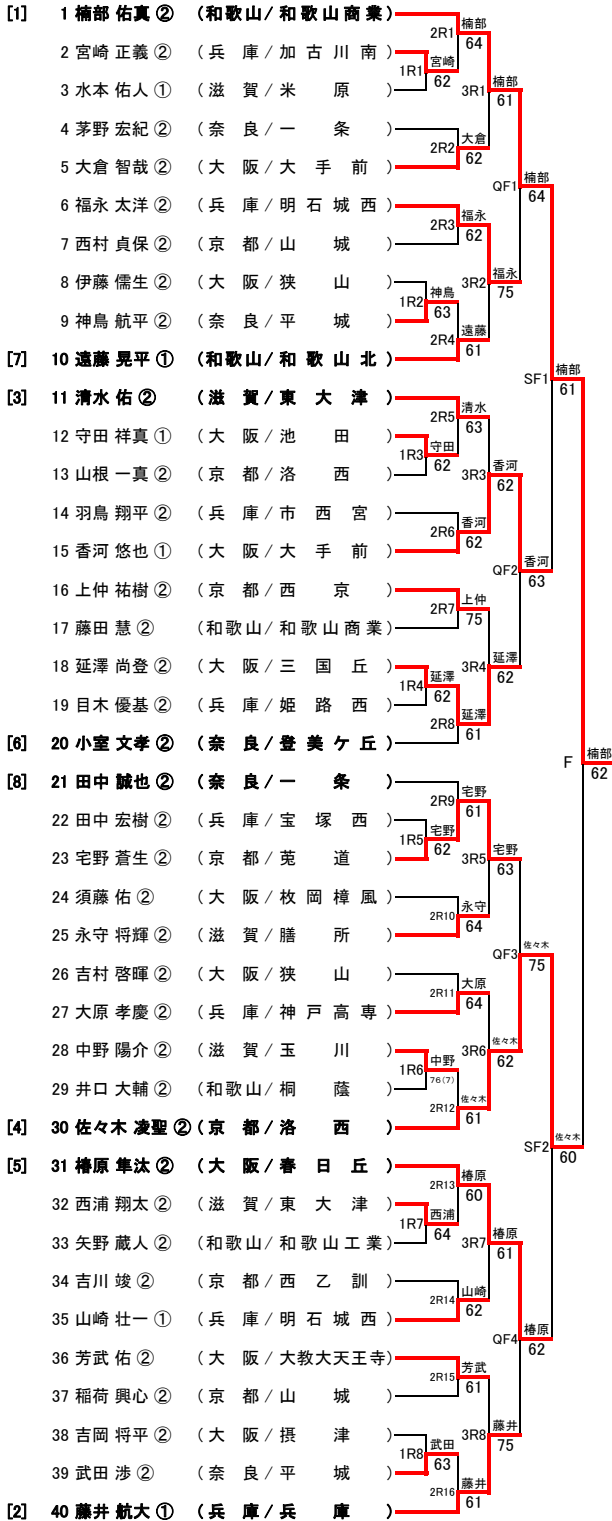

平成25年度 第2回 近畿公立高等学校テニス大会 個人の部(男子)

2014年2月2日(日)

MTP北村(大阪)

<本戦>

【最終順位】

- 1位 1 楠部 佑真 (和歌山/和歌山商業)
- 2位 30 佐々木 凌聖 (京都/洛西)
- 3位 15 香河 悠也 (大阪/大手前)
- 4位 31 椿原 隼汰 (大阪/春日丘)

<3位決定戦>

- 15 香河 悠也 (大阪/大手前)
- 31 椿原 隼汰 (大阪/春日丘)

<1・2R コンソレーションリーグ>

Round	勝者	敗者	勝者スコア	敗者スコア
A	3R1の敗者	3 水本 佑人 (滋賀/米原)	04	04
	2R2の敗者	4 茅野 宏紀 (奈良/一条)	40	14
	2R4の敗者	9 神鳥 航平 (奈良/平城)	40	41
B	1R2の敗者	8 伊藤 儒生 (大阪/狭山)	42	14
	2R3の敗者	7 西村 貞保 (京都/山城)	24	14
	2R1の敗者	2 宮崎 正義 (兵庫/加古川南)	41	41
C	1R3の敗者	13 山根 一真 (京都/洛西)	14	53
	2R6の敗者	14 羽鳥 翔平 (兵庫/市西宮)	41	42
	2R8の敗者	20 小室 文孝 (奈良/登美ヶ丘)	35	24
D	1R4の敗者	19 目木 優基 (兵庫/姫路西)	42	14
	2R7の敗者	17 藤田 慧 (和歌山/和歌山商業)	24	04
	2R5の敗者	12 守田 祥真 (大阪/池田)	41	40
E	1R5の敗者	22 田中 宏樹 (兵庫/宝塚西)	24	24
	2R10の敗者	24 須藤 佑 (大阪/枚岡樟風)	42	24
	2R12の敗者	28 中野 陽介 (滋賀/玉川)	42	42
F	1R6の敗者	29 井口 大輔 (和歌山/桐蔭)	14	04
	2R11の敗者	26 吉村 啓暉 (大阪/狭山)	41	42
	2R9の敗者	21 田中 誠也 (奈良/一条)	40	24
G	1R7の敗者	33 矢野 蔵人 (和歌山/和歌山工業)	42	35
	2R14の敗者	34 吉川 竣 (京都/西乙訓)	24	14
	2R16の敗者	39 武田 渉 (奈良/平城)	53	41
H	1R8の敗者	38 吉岡 将平 (大阪/摂津)	14	42
	2R15の敗者	37 稲荷 興心 (京都/山城)	41	45(4)
	2R13の敗者	32 西浦 翔太 (滋賀/東大津)	24	54(4)

<3R コンソレーション>

平成25年度 第2回 近畿公立高等学校テニス大会 個人の部(女子)

2014年2月2日(日)

MTP北村(大阪)

<本戦>

【最終順位】

- 1位 16 大賀 普子 ② (兵庫/加古川南)
- 2位 22 鳥居 里咲 ① (京都/山城)
- 3位 1 金川 美早紀 ② (和歌山/那賀)
- 4位 31 能勢 彩佳音 ① (奈良/高取国際)

<3位決定戦>

<3R コンソレーション>

3R1の敗者	5 野田 みなみ ① (京都/山城)	野田 41
3R2の敗者	9 駒田 鈴乃 ② (奈良/一条)	野田 42
3R3の敗者	15 以本 茉暉 ② (和歌山/日高)	以本 40
3R4の敗者	20 小西 美穂 ② (京都/洛西)	以本 40
3R5の敗者	25 染川 真衣 ① (奈良/登美ヶ丘)	染川 40
3R6の敗者	26 中田 智恵 ② (京都/山城)	染川 40
3R7の敗者	35 高橋 麻希 ① (兵庫/加古川北)	高橋 42
3R8の敗者	36 辻井 桜花 ① (奈良/登美ヶ丘)	高橋 42