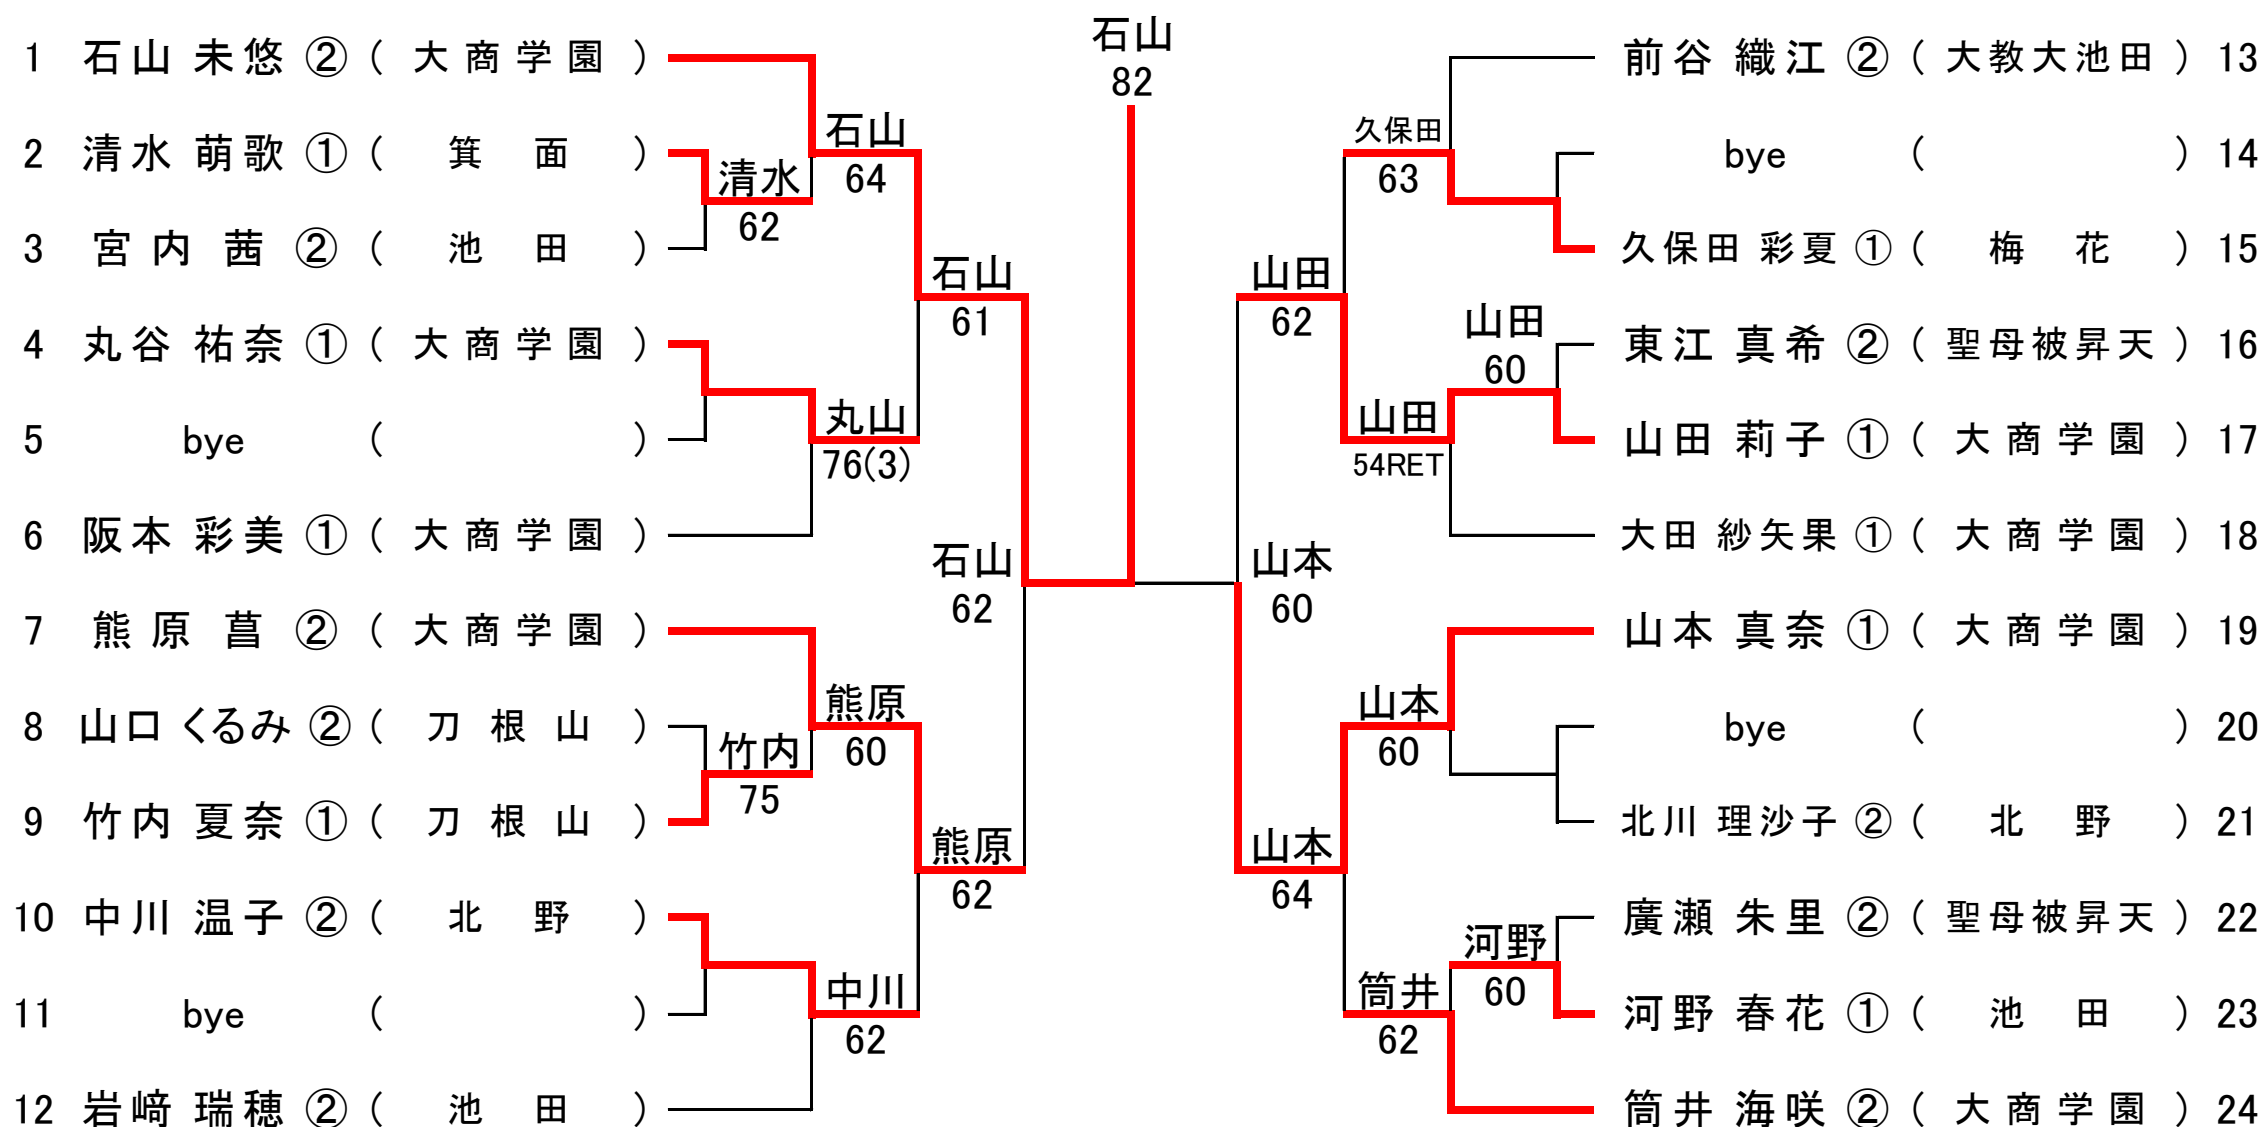

平成25年度 春季赤坂杯

男子シングルス本戦(参加総数 19校 210名)

予選 6月2日 各学校テニスコート
本戦 6月9日 池田北高校

シード順位 1. 守田 祥真(池田)

女子シングルス本戦(参加総数 17校 130名)

予選 6月2日 各学校テニスコート
本戦 6月9日 池田高校

シード順位 1. 石山 未悠(大商学園) 2. 橋本 千奈(大商学園) 2. 山根 万奈(大商学園) 2. 筒井 海咲(大商学園)
3. 大田 紗矢果(大商学園) 4. 熊原 菫(大商学園)