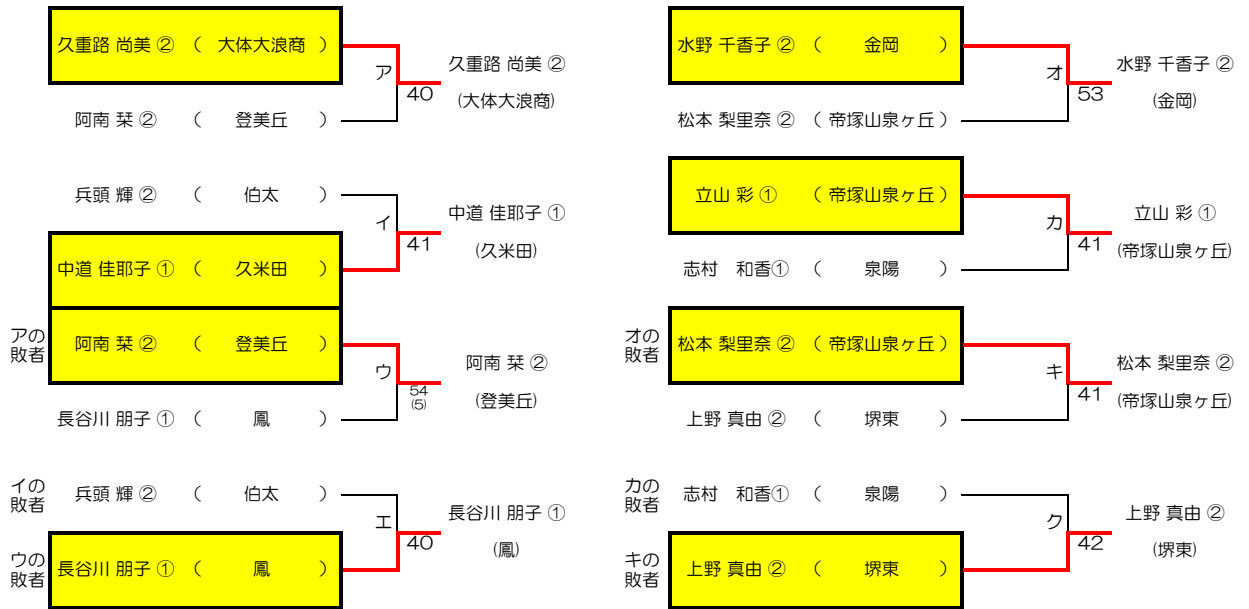

第7回 第4学区テニス大会 シングルス部 学区選抜代表決定戦

2013.11.23 岸和田産業
10名→8名が代表

※ 試合はショートセット

予選UPリスト（女子）

ブロックロー

- 1 12 上野 真由②（ 堺東 ）
- 2 11 長谷川 朋子①（ 鳳 ）
- 3 1 藤澤 瑞穂②（ 鳳 ）
- 4 6 立山 彩①（ 帝塚山泉ヶ丘 ）
- 5 12 近藤 加奈子①（ 三国丘 ）
- 6 12 松本 梨里奈②（ 帝塚山泉ヶ丘 ）
- 7 1 奥 有紀子②（ 岸産 ）
- 8 12 志村 和香①（ 泉陽 ）

学校番号	学校名	人数
96	泉陽	1
97	三国丘	1
98	鳳	2
100	堺東	1
113	久米田	0
157	岸産	1
242	帝塚山泉ヶ丘	2
247	大体大浪商	0
	計	8