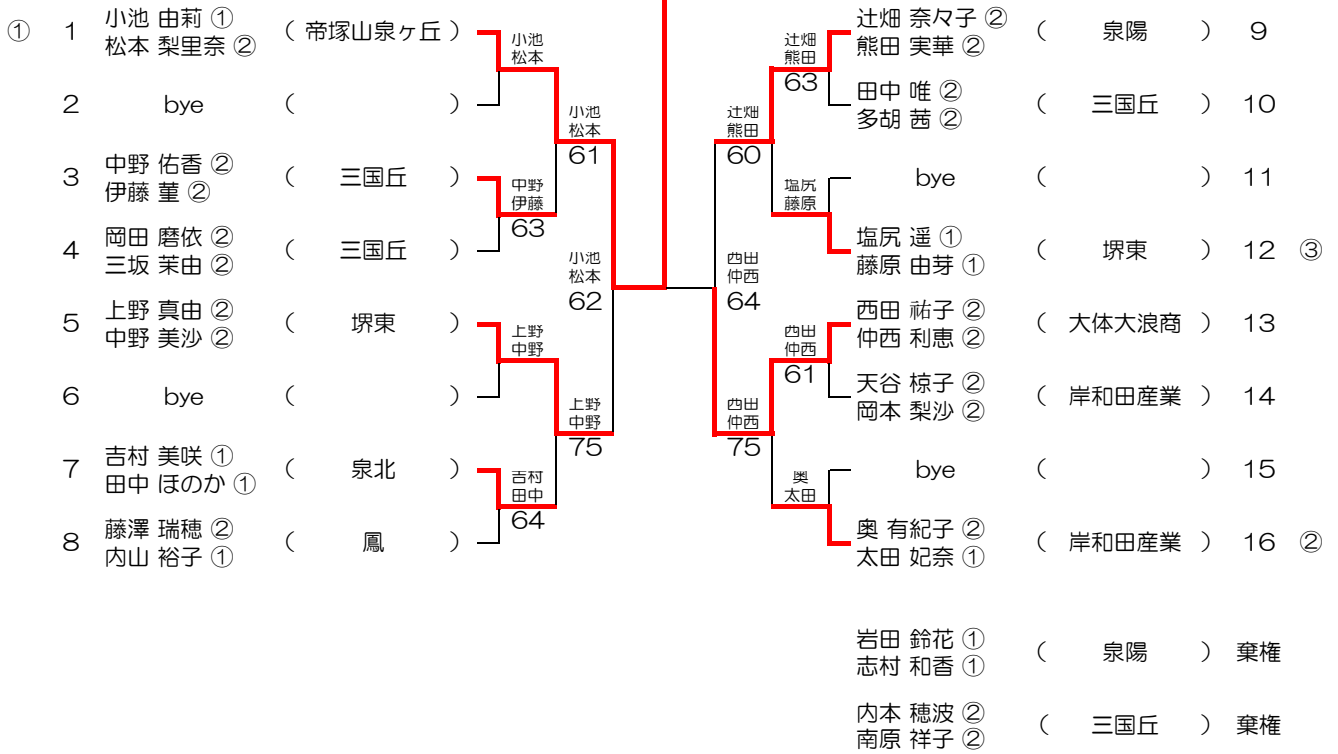

第7回 第4学区テニス大会 シングルス部 学区選抜代表決定戦

2013.11.23 岸和田産業
10名→8名が代表

※ 試合はショートセット

予選UPリスト（女子）

ブロックロー

- 1 12 上野 真由②（ 堺東 ）
- 2 11 長谷川 朋子①（ 鳳 ）
- 3 1 藤澤 瑞穂②（ 鳳 ）
- 4 6 立山 彩①（ 帝塚山泉ヶ丘 ）
- 5 12 近藤 加奈子①（ 三国丘 ）
- 6 12 松本 梨里奈②（ 帝塚山泉ヶ丘 ）
- 7 1 奥 有紀子②（ 岸産 ）
- 8 12 志村 和香①（ 泉陽 ）

学校番号	学校名	人数
96	泉陽	1
97	三国丘	1
98	鳳	2
100	堺東	1
113	久米田	0
157	岸産	1
242	帝塚山泉ヶ丘	2
247	大体大浪商	0
	計	8

第7回 第4学区テニス大会 ダブルスの部 男子本戦

2014.1.13 大体大浪商
参加25校 131組

DAおよびシード順

- 1 中村 龍郎 ② (帝塚山泉ヶ丘)
荒巻 大悦 ②
- 2 久米 祐貴 ② (三国丘)
中矢 優也 ②
- 3T 元谷 達矢 ① (泉陽)
田熊 大幹 ②
- 3T 島川 翔輝 ② (泉陽)
北出 皓圭 ②
- 3T 延澤 尚登 ② (三国丘)
廣瀬 祐希 ②

本戦結果	
優勝	中村 龍郎 ② (帝塚山泉ヶ丘) 荒巻 大悦 ②
準優勝	本多 颯太郎 ② (帝塚山泉ヶ丘) 上田 基稀 ②
第3位	島川 翔輝 ② (泉陽) 北出 皓圭 ②
	延澤 尚登 ② (三国丘) 廣瀬 祐希 ②

第7回 第4学区テニス大会 ダブルスの部 女子本戦

2014.1.12 岸和田産業
参加19校 86組

小池 由莉 ① 松本 梨里奈 ②
(帝塚山泉ヶ丘)
62

DAおよびシード順

- 1 小池 由莉 ① (帝塚山泉ヶ丘)
松本 梨里奈 ②
- 2 奥 有紀子 ② (岸和田産業)
太田 妃奈 ①
- 3 塩尻 遥 ① (堺東)
藤原 由芽 ①
- 4 岩田 鈴花 ① (泉陽)
志村 和香 ①