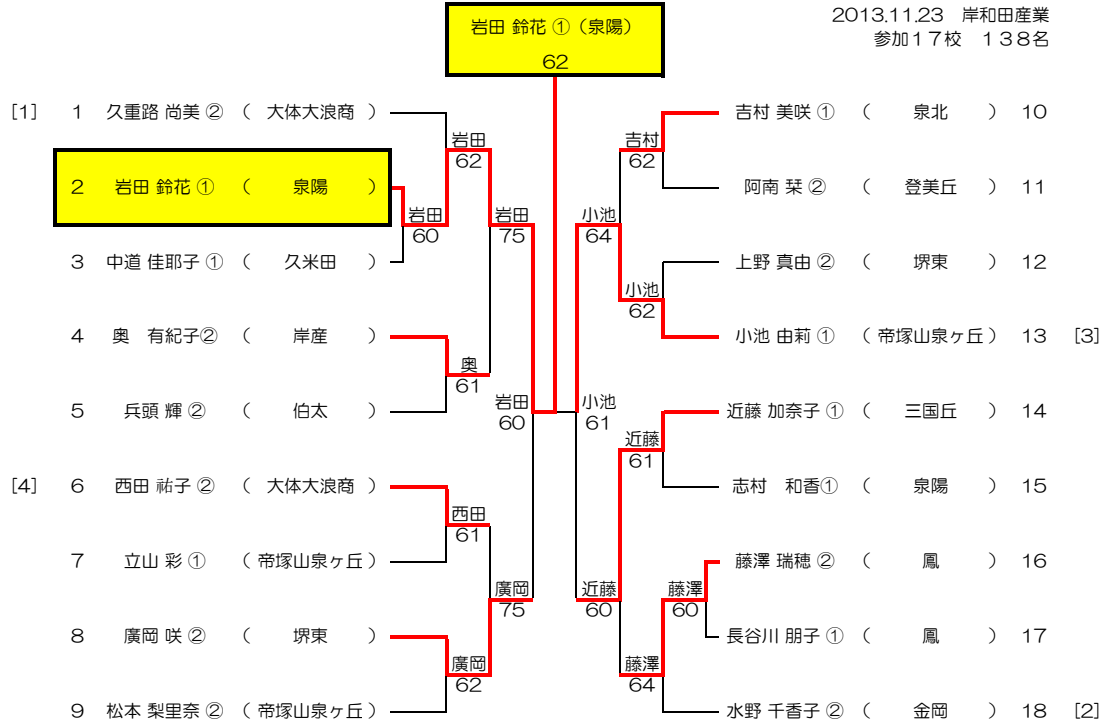

予選UPリスト(男子)

ブロッグロー

- 1 1 坂田 直洋 ② (鳳)
- 2 6 西崎 祐一 ① (泉陽)
- 3 1 山原 一輝 ② (登美丘)
- 4 1 橋本 和也 ② (精華高校)
- 5 1 西田 優也 ② (泉大津)
- 6 1 島川 翔輝 ② (泉陽)
- 7 5 永井 嵩大 ② (泉陽)
- 8 15 園田 雄河 ② (泉陽)
- 9 1 藤田 一成 ② (久米田)
- 10 7 明石 圭佑 ② (鳳)
- 11 5 東又 勇介 ② (鳳)
- 12 10 高木 啓太郎 ② (泉北)
- 13 1 松尾 尚樹 ② (泉北)
- 14 5 荒巻 大悦 ② (帝塚山泉ヶ丘)
- 15 16 本多 颯太郎 ② (帝塚山泉ヶ丘)
- 16 15 須藤 浩介 ② (帝塚山泉ヶ丘)
- 17 12 北村 勇介 ② (帝塚山泉ヶ丘)
- 18 16 佐藤 遼馬 ① (三国丘)
- 19 8 中板 亮太 ① (帝塚山泉ヶ丘)
- 20 8 中井 理人 ① (帝塚山泉ヶ丘)

学校番号	学校名	人数
95	登美丘	1
96	泉陽	4
97	三国丘	1
98	鳳	3
99	泉北	2
107	泉大津	1
113	久米田	1
188	精華高校	1
242	帝塚山泉ヶ丘	6
計		20

第7回 第4学区テニス大会 シングルス部 女子本戦

2013.11.23 岸和田産業
参加17校 138名

DA シード順

1	久重路 尚美 ② (大体大浪商)
2	水野 千香子 ② (金岡)
3	小池 由莉 ① (帝塚山泉ヶ丘)
4	西田 祐子 ② (大体大浪商)
DA	岩田 鈴花 ① (泉陽)
DA	兵頭 輝 ② (伯太)
DA	中道 佳耶子 ① (久米田)
DA	廣岡 咲 ② (堺東)
DA	吉村 美咲 ① (泉北)
DA	阿南 菜 ② (登美丘)