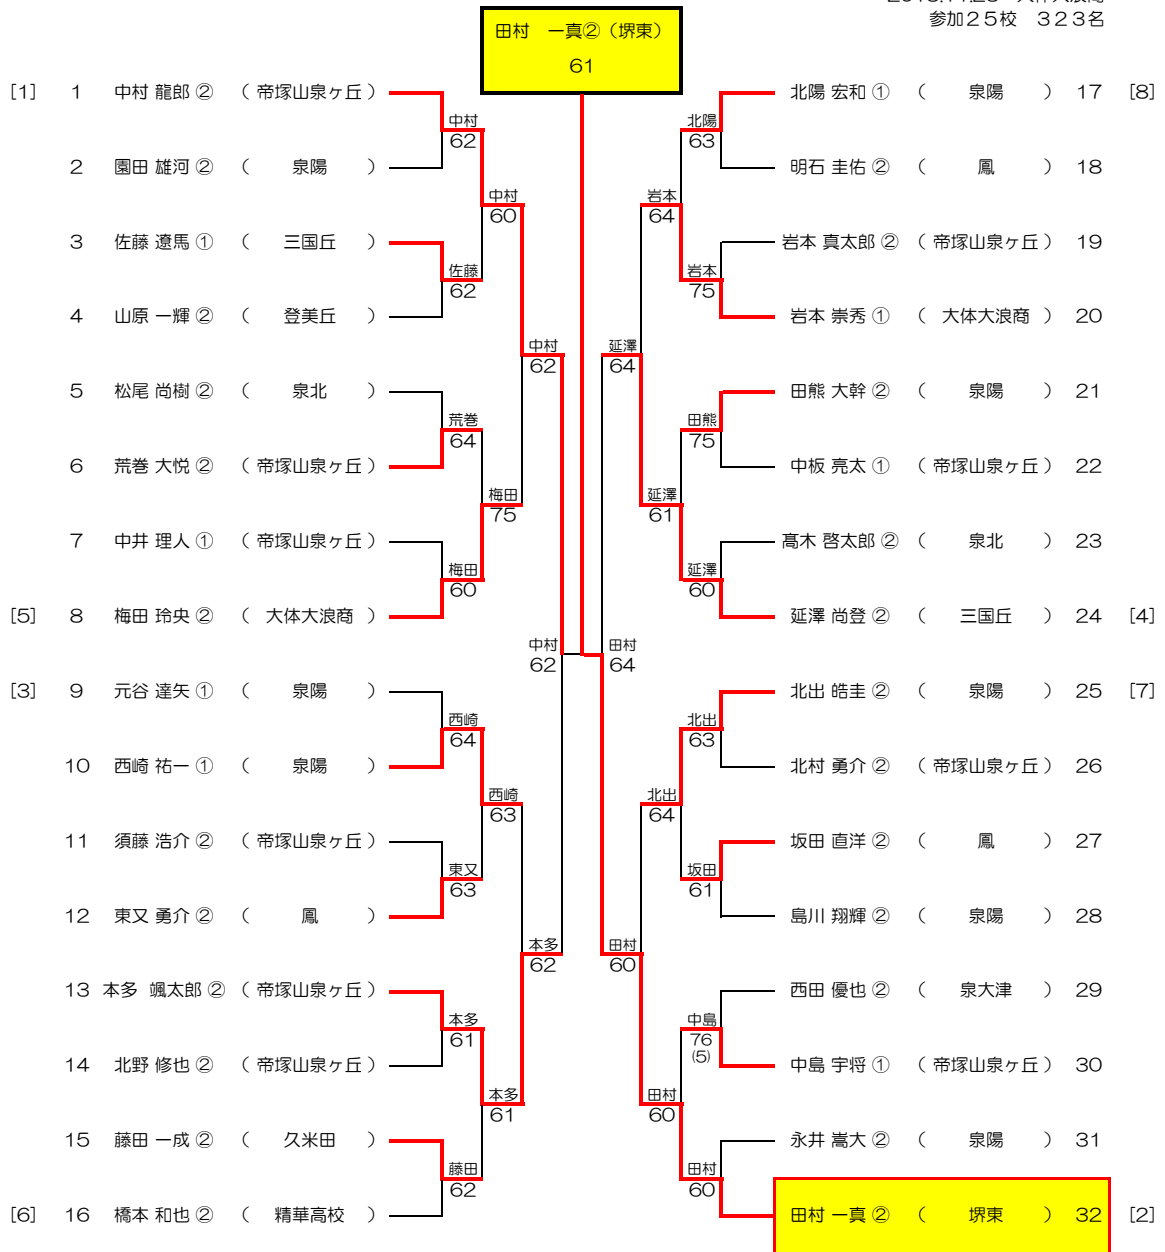

第7回 第4学区テニス大会 シングルの部 男子本戦

2013.11.23 大体大浪商
参加25校 323名

DA シード順

1	中村 龍郎② (帝塚山泉ヶ丘)
2	田村 一真② (堺東)
3	元谷 達矢① (泉陽)
4	延澤 尚登② (三国丘)
5	梅田 玲央② (大体大浪商)
6	橋本 和也② (精華高校)
7	北出 皓圭② (泉陽)
8	北陽 宏和① (泉陽)
DA	田熊 大幹② (泉陽)
DA	岩本 真太郎② (帝塚山泉ヶ丘)
DA	北野 修也② (帝塚山泉ヶ丘)
DA	中島 宇将① (帝塚山泉ヶ丘)
DA	岩本 崇秀① (大体大浪商)

本戦結果

優勝	田村 一真② (堺東)
準優勝	中村 龍郎② (帝塚山泉ヶ丘)
第3位	本多 颯太郎② (帝塚山泉ヶ丘)
	延澤 尚登② (三国丘)

学区選抜代表者 (ドロー順)

中村 龍郎② (帝塚山泉ヶ丘)	北陽 宏和① (泉陽)
佐藤 遼馬① (三国丘)	岩本 崇秀① (大体大浪商)
荒巻 大悦② (帝塚山泉ヶ丘)	田熊 大幹② (泉陽)
梅田 玲央② (大体大浪商)	延澤 尚登② (三国丘)
西崎 祐一① (泉陽)	北出 皓圭② (泉陽)
東又 勇介② (鳳)	坂田 直洋② (鳳)
本多 颯太郎② (帝塚山泉ヶ丘)	中島 宇将① (帝塚山泉ヶ丘)
藤田 一成② (久米田)	田村 一真② (堺東)