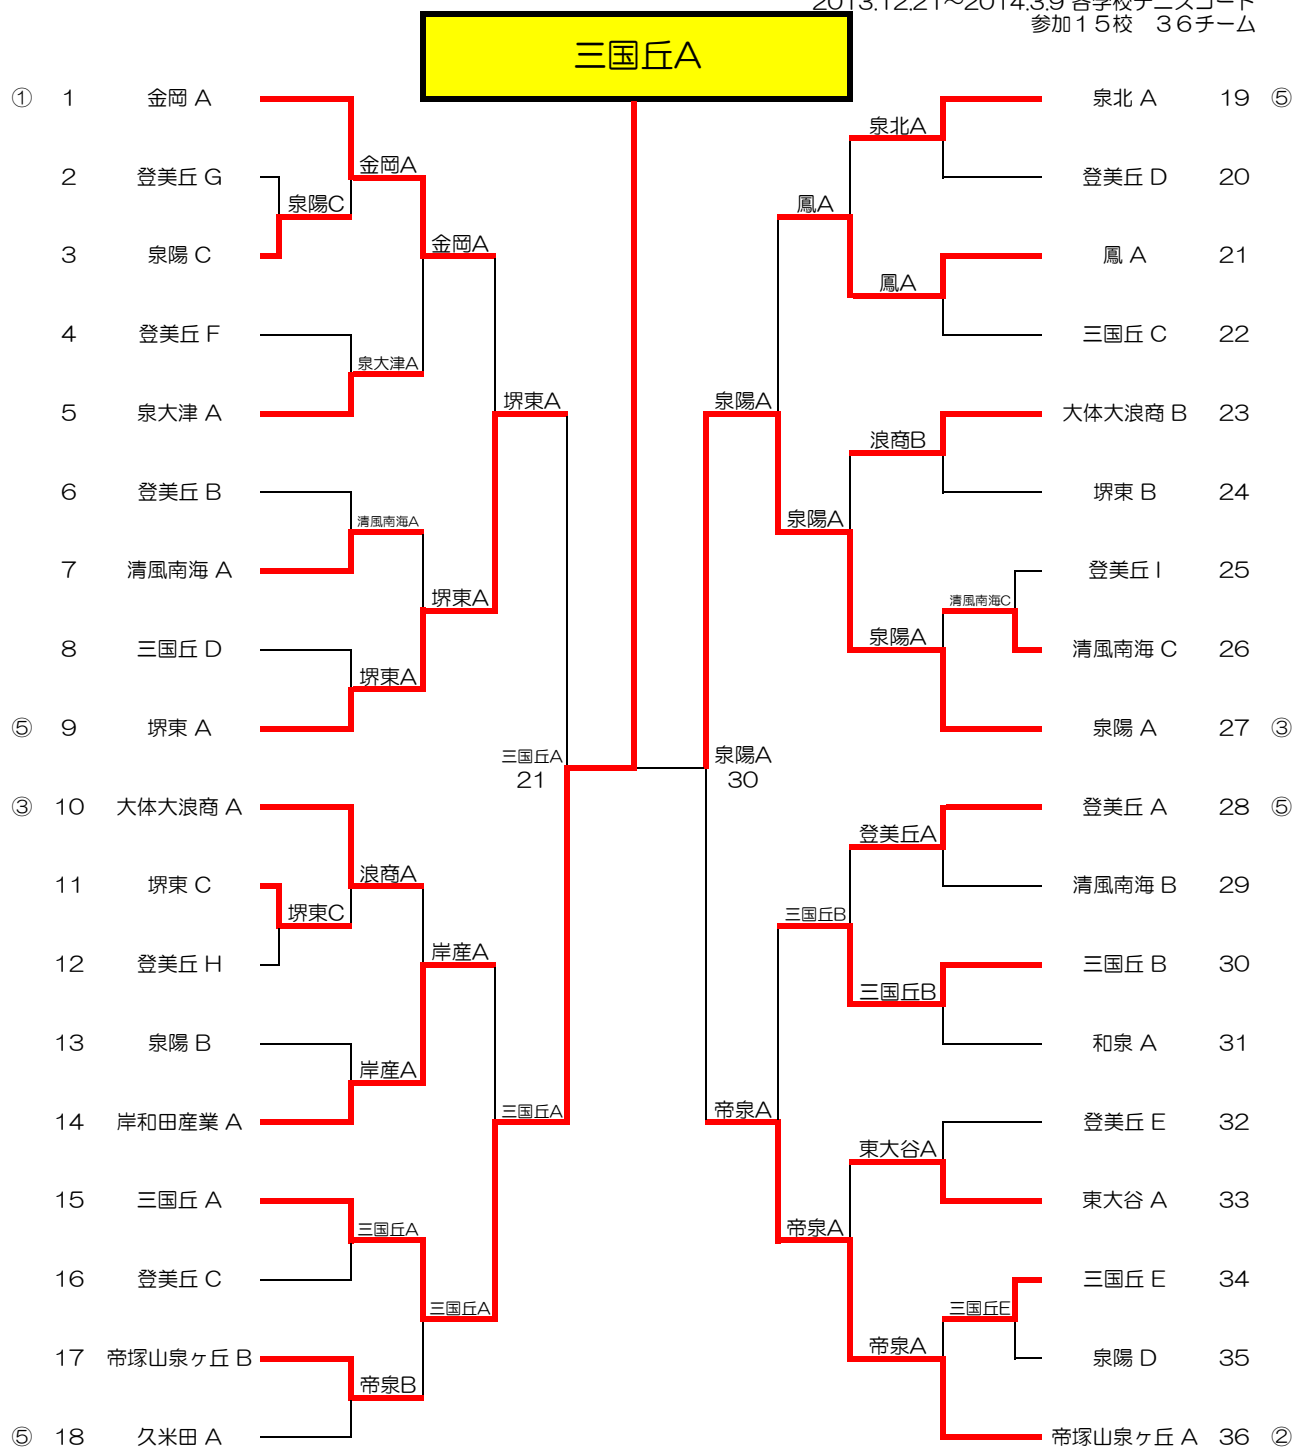

第7回 第4学区テニス大会 団体の部 女子

2013.12.21~2014.3.9 各学校テニスコート
参加15校 36チーム

最終順位

シード順位

1	金岡 A	5T	登美丘 A
2	帝塚山泉ヶ丘 A	5T	泉北 A
3T	泉陽 A	5T	堺東 A
3T	大体大浪商 A	5T	久米田 A

優勝	三国丘A	5	金岡A
準優勝	泉陽A		岸和田産業A
第3位	堺東A 帝塚山泉ヶ丘A		鳳A 三国丘B