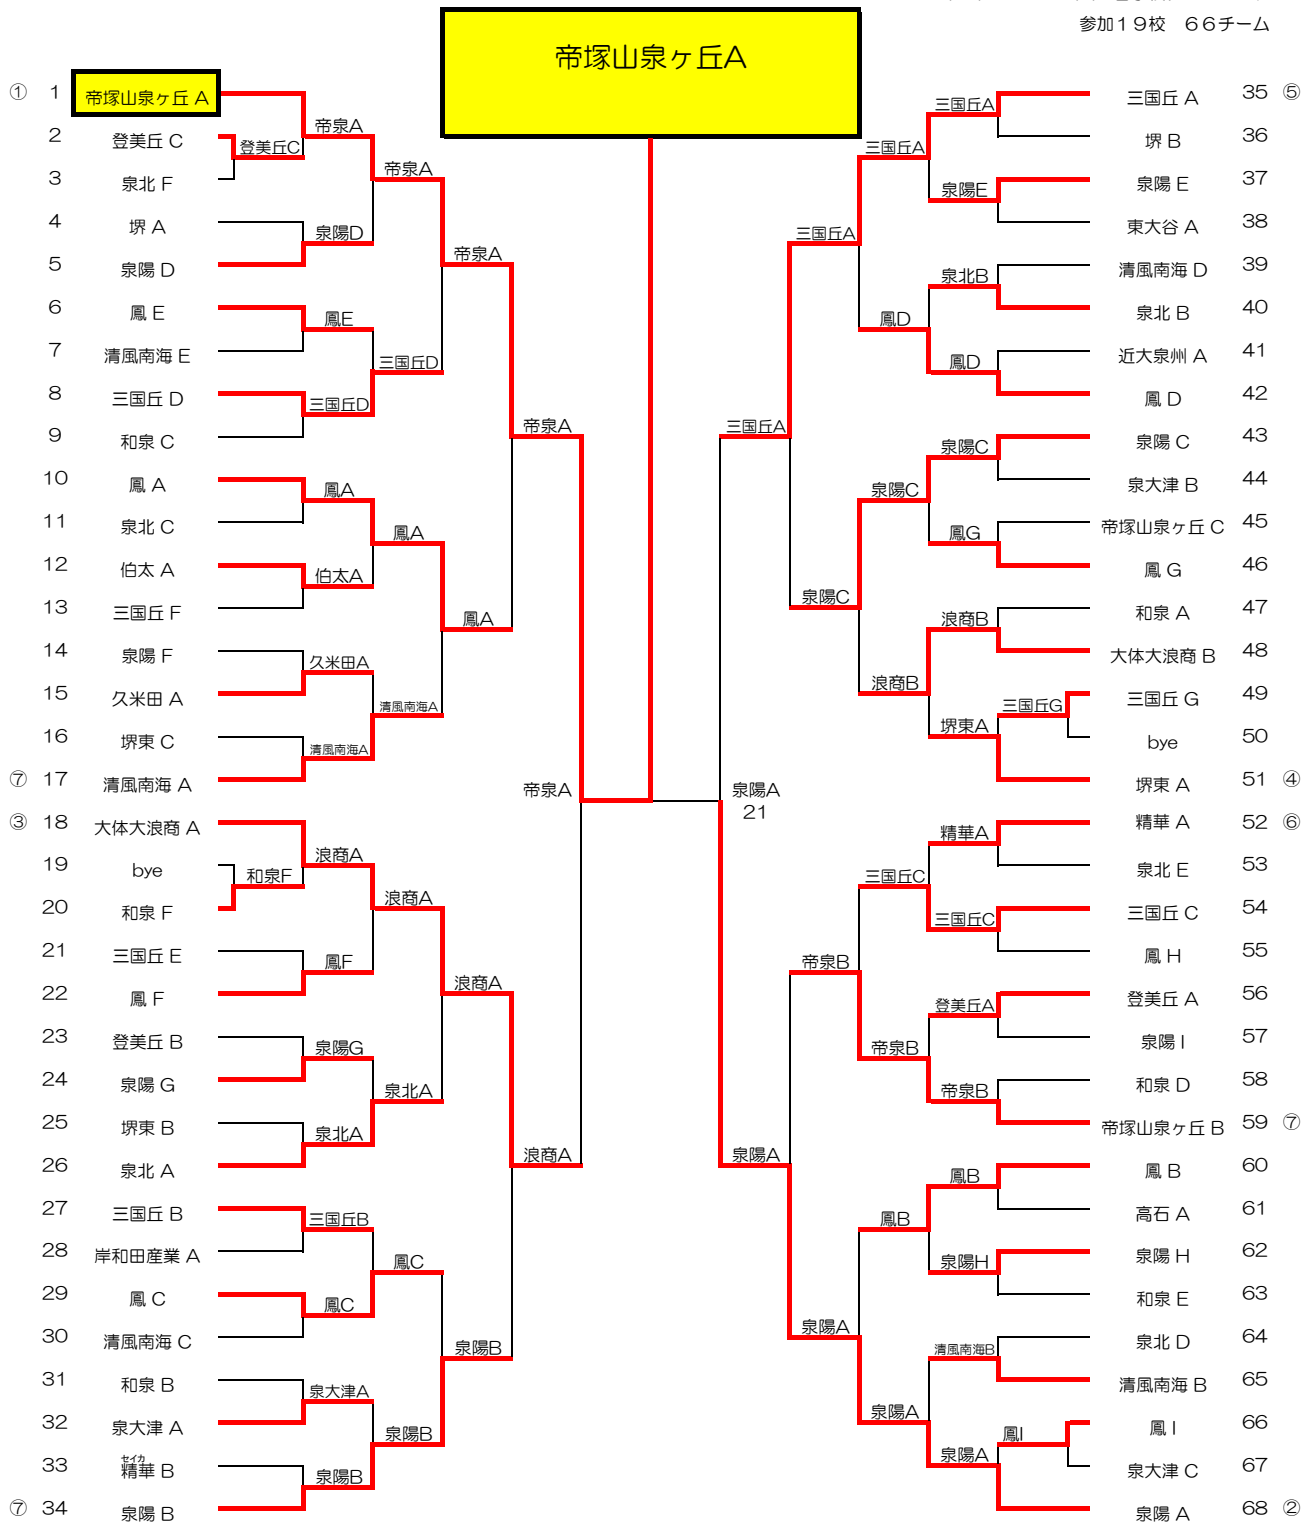

第7回 第4学区テニス大会 シングルス部 学区選抜代表決定戦

2013.11.23 岸和田産業
10名→8名が代表

※ 試合はショートセット

予選UPリスト（女子）

ブロックロー

- 1 12 上野 真由②（ 堺東 ）
- 2 11 長谷川 朋子①（ 鳳 ）
- 3 1 藤澤 瑞穂②（ 鳳 ）
- 4 6 立山 彩①（ 帝塚山泉ヶ丘 ）
- 5 12 近藤 加奈子①（ 三国丘 ）
- 6 12 松本 梨里奈②（ 帝塚山泉ヶ丘 ）
- 7 1 奥 有紀子②（ 岸産 ）
- 8 12 志村 和香①（ 泉陽 ）

学校番号	学校名	人数
96	泉陽	1
97	三国丘	1
98	鳳	2
100	堺東	1
113	久米田	0
157	岸産	1
242	帝塚山泉ヶ丘	2
247	大体大浪商	0
	計	8

第7回 第4学区テニス大会 ダブルスの部 男子本戦

2014.1.13 大体大浪商
参加25校 131組

DAおよびシード順

- 1 中村 龍郎 ② (帝塚山泉ヶ丘)
荒巻 大悦 ②
- 2 久米 祐貴 ② (三国丘)
中矢 優也 ②
- 3T 元谷 達矢 ① (泉陽)
田熊 大幹 ②
- 3T 島川 翔輝 ② (泉陽)
北出 皓圭 ②
- 3T 延澤 尚登 ② (三国丘)
廣瀬 祐希 ②

本戦結果	
優勝	中村 龍郎 ② (帝塚山泉ヶ丘) 荒巻 大悦 ②
準優勝	本多 颯太郎 ② (帝塚山泉ヶ丘) 上田 基稀 ②
第3位	島川 翔輝 ② (泉陽) 北出 皓圭 ②
	延澤 尚登 ② (三国丘) 廣瀬 祐希 ②

第7回 第4学区テニス大会 ダブルスの部 女子本戦

2014.1.12 岸和田産業
参加19校 86組

小池 由莉 ① 松本 梨里奈 ②
(帝塚山泉ヶ丘)
62

DAおよびシード順

- 1 小池 由莉 ① (帝塚山泉ヶ丘)
松本 梨里奈 ②
- 2 奥 有紀子 ② (岸和田産業)
太田 妃奈 ①
- 3 塩尻 遥 ① (堺東)
藤原 由芽 ①
- 4 岩田 鈴花 ① (泉陽)
志村 和香 ①

本戦結果	
優勝	小池 由莉 ① (帝塚山泉ヶ丘) 松本 梨里奈 ②
準優勝	西田 祐子 ② (大体大浪商) 仲西 利恵 ②
第3位	上野 真由 ② (堺東) 中野 美沙 ②
	辻畑 奈々子 ② (泉陽) 熊田 実華 ②

第7回 第4学区テニス大会 団体の部 男子

2013.12.21~2014.3.9 各学校テニスコート
参加19校 66チーム

シード順位

1 帝塚山泉ヶ丘 A	5 三国丘 A
2 泉陽 A	6 精華 A
3 大体大浪商 A	7T 泉陽 B
4 堺東 A	7T 帝塚山泉ヶ丘 B
	7T 清風南海 A