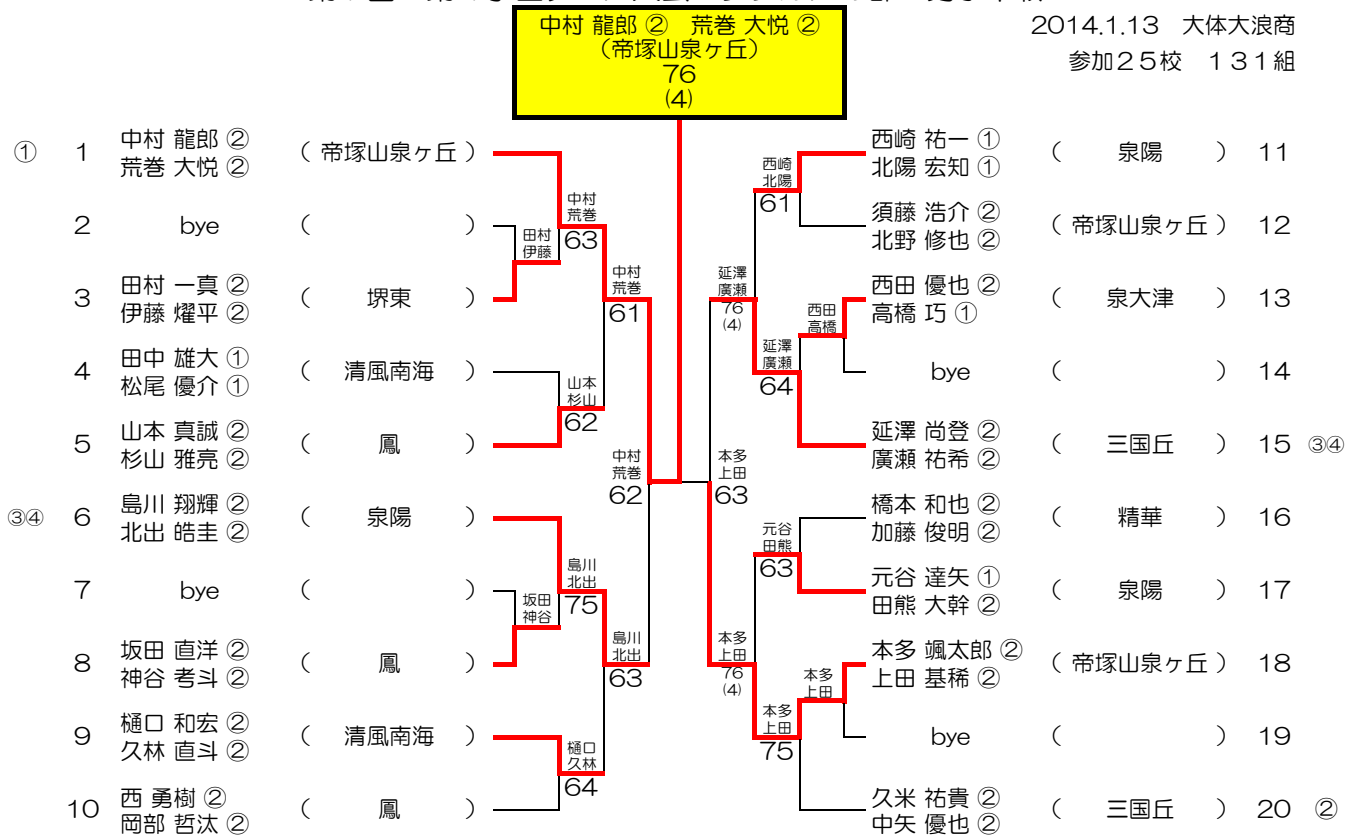

第7回 第4学区テニス大会 シングルス部 学区選抜代表決定戦

2013.11.23 岸和田産業
10名→8名が代表

※ 試合はショートセット

予選UPリスト（女子）

ブロックロー

- 1 12 上野 真由②（ 堺東 ）
- 2 11 長谷川 朋子①（ 鳳 ）
- 3 1 藤澤 瑞穂②（ 鳳 ）
- 4 6 立山 彩①（ 帝塚山泉ヶ丘 ）
- 5 12 近藤 加奈子①（ 三国丘 ）
- 6 12 松本 梨里奈②（ 帝塚山泉ヶ丘 ）
- 7 1 奥 有紀子②（ 岸産 ）
- 8 12 志村 和香①（ 泉陽 ）

学校番号	学校名	人数
96	泉陽	1
97	三国丘	1
98	鳳	2
100	堺東	1
113	久米田	0
157	岸産	1
242	帝塚山泉ヶ丘	2
247	大体大浪商	0
	計	8

第7回 第4学区テニス大会 ダブルスの部 男子本戦

2014.1.13 大体大浪商
参加25校 131組

DAおよびシード順

- 1 中村 龍郎 ② (帝塚山泉ヶ丘)
荒巻 大悦 ②
- 2 久米 祐貴 ② (三国丘)
中矢 優也 ②
- 3T 元谷 達矢 ① (泉陽)
田熊 大幹 ②
- 3T 島川 翔輝 ② (泉陽)
北出 皓圭 ②
- 3T 延澤 尚登 ② (三国丘)
廣瀬 祐希 ②