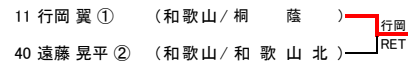

平成26年度 第3回 近畿公立高等学校テニス大会 個人の部(男子)

2015年2月1日(日)
MTP北村(大阪)

<本戦>

【最終順位】

- 1位 1 福永 雄大① (兵庫/明石城西)
- 2位 25 山崎 壮一② (兵庫/明石城西)
- 3位 11 行岡 翼① (和歌山/桐蔭)
- 4位 40 遠藤 晃平② (和歌山/和歌山北)

<3位決定戦>

<1・2R コンソレーションリーグ>

A	今西	星野	水本
1R1の敗者	2 今西 加伊② (奈良/登美ヶ丘)	62	46
2R2の敗者	4 星野 王子② (京都/山城)	26	75
2R4の敗者	10 水本 佑人② (滋賀/米原)	64	57