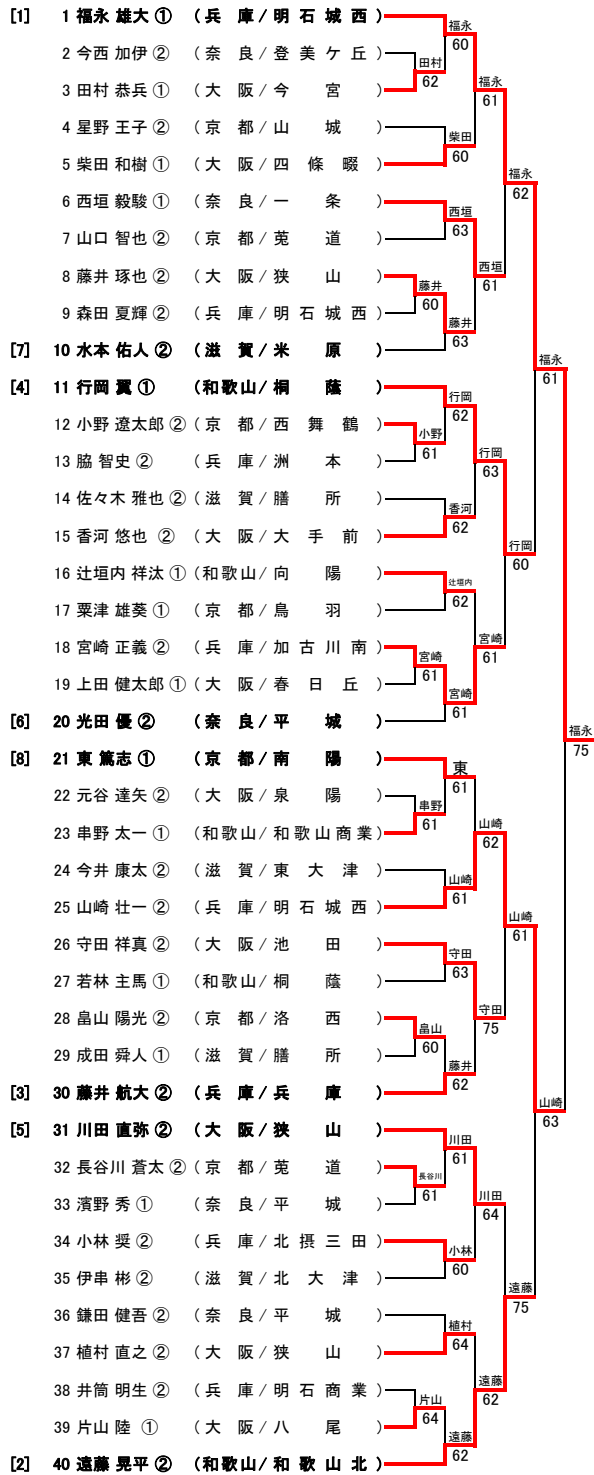

平成26年度 第3回 近畿公立高等学校テニス大会 個人の部(男子)

2015年2月1日(日)
MTP北村(大阪)

<本戦>

【最終順位】

- 1位 1 福永 雄大① (兵庫/明石城西)
- 2位 25 山崎 壮一② (兵庫/明石城西)
- 3位 11 行岡 翼① (和歌山/桐蔭)
- 4位 40 遠藤 晃平② (和歌山/和歌山北)

<3位決定戦>

<1・2R コンソレーションリーグ>

A	今西	星野	水本
1R1の敗者	2 今西 加伊② (奈良/登美ヶ丘)	62	46
2R2の敗者	4 星野 王子② (京都/山城)	26	75
2R4の敗者	10 水本 佑人② (滋賀/米原)	64	57

B	森田	山口	田村
1R2の敗者	9 森田 夏輝② (兵庫/明石城西)	63	26
2R3の敗者	7 山口 智也② (京都/菟道)	36	55WIN
2R1の敗者	3 田村 恭兵① (大阪/今宮)	62	55RET

C	脇	佐々木	光田
1R3の敗者	13 脇 智史② (兵庫/洲本)	63	06
2R6の敗者	14 佐々木 雅也② (滋賀/膳所)	36	26
2R8の敗者	20 光田 優② (奈良/平城)	60	62

D	上田	粟津	小野
1R4の敗者	19 上田 健太郎① (大阪/春日丘)	63	26
2R7の敗者	17 粟津 雄葵① (京都/鳥羽)	36	26
2R5の敗者	12 小野 遼太郎② (京都/西舞鶴)	62	62

E	元谷	今井	畠山
1R5の敗者	22 元谷 達矢② (大阪/泉陽)	67(3)	76(2)
2R10の敗者	24 今井 康太② (滋賀/東大津)	76(3)	36
2R12の敗者	28 畠山 陽光② (京都/洛西)	67(2)	63

F	成田	若林	串野
1R6の敗者	29 成田 舜人① (滋賀/膳所)	16	36
2R11の敗者	27 若林 主馬① (和歌山/桐蔭)	61	62
2R9の敗者	23 串野 太一① (和歌山/和歌山商業)	63	26

G	濱野	伊串	片山
1R7の敗者	33 濱野 秀① (奈良/平城)	64	57
2R14の敗者	35 伊串 彬② (滋賀/北大津)	46	16
2R16の敗者	39 片山 陸① (大阪/八尾)	75	61