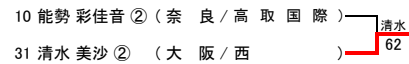

H	井筒	鎌田	長谷川
1R8の敗者	38 井筒 明生② (兵庫/明石商業)	06	46
2R15の敗者	36 鎌田 健吾② (奈良/平城)	60	75
2R13の敗者	32 長谷川 蒼太② (京都/菟道)	64	57

<3R コンソレーション>

<本戦>

[最終順位]

- 1位 30 東 美穂② (滋賀/栗東)
- 2位 16 山内 香奈恵② (兵庫/加古川北)
- 3位 31 清水 美沙② (大阪/西)
- 4位 10 能勢 彩佳音② (奈良/高取国際)

<3位決定戦>

<1・2R コンソレーションリーグ>

A	末次	安宅	岡本
1R1の敗者	3 末次 真菜② (奈良/高取国際)	62	36
2R2の敗者	4 安宅 夏帆① (兵庫/加古川北)	26	06
2R4の敗者	9 岡本 夏子② (兵庫/市西宮)	63	60

B	山本	垣内	原
1R2の敗者	8 山本 いずみ② (京都/東宇治)	36	26
2R3の敗者	7 垣内 莉瑚① (和歌山/星林)	63	62
2R1の敗者	2 原 奈菜緒① (和歌山/和歌山商業)	62	26