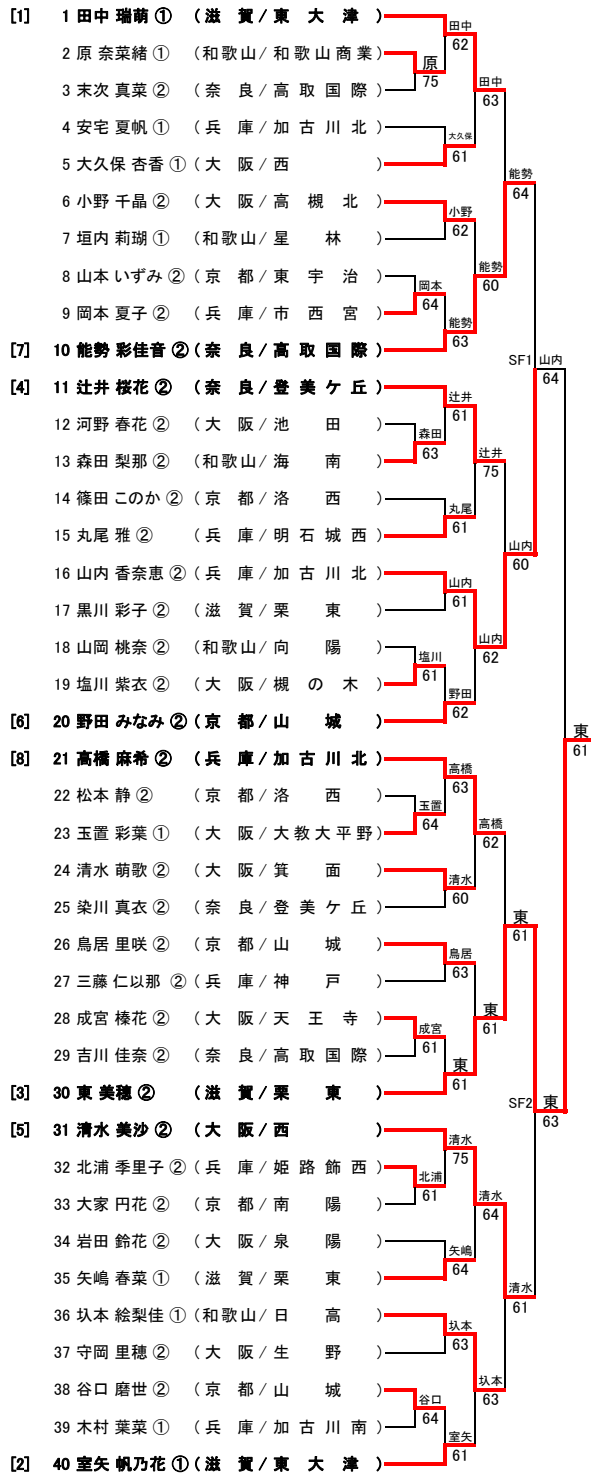

<本戦>