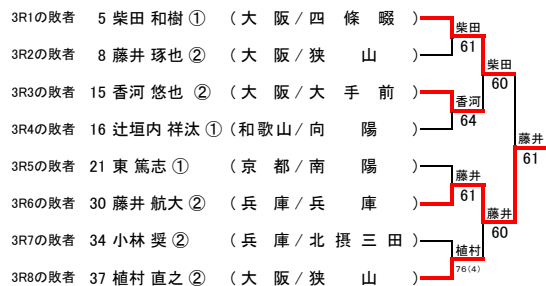

<3R コンソレーション>